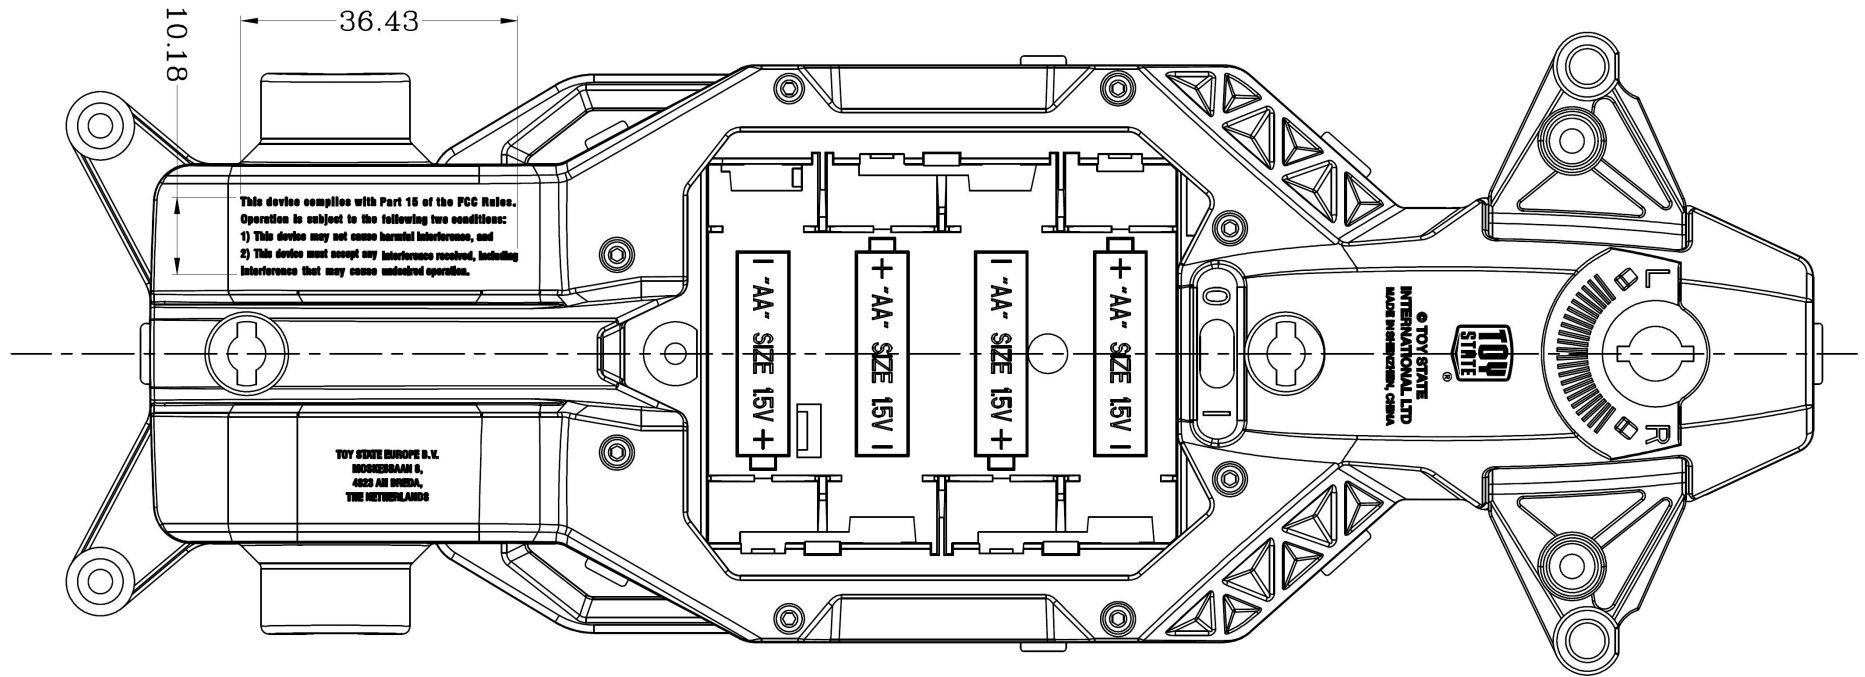

普通版本:

NIKO

NIKO

ITEM: 94130
FCC ID: V90-94130R24

81 4081-6 096 SA