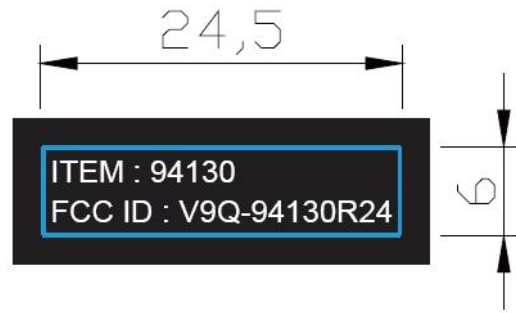

普通版本:

NIKO

NIKO

ITEM: 94130
FCC ID: V90-94130R24

81 4081-6 096 SA