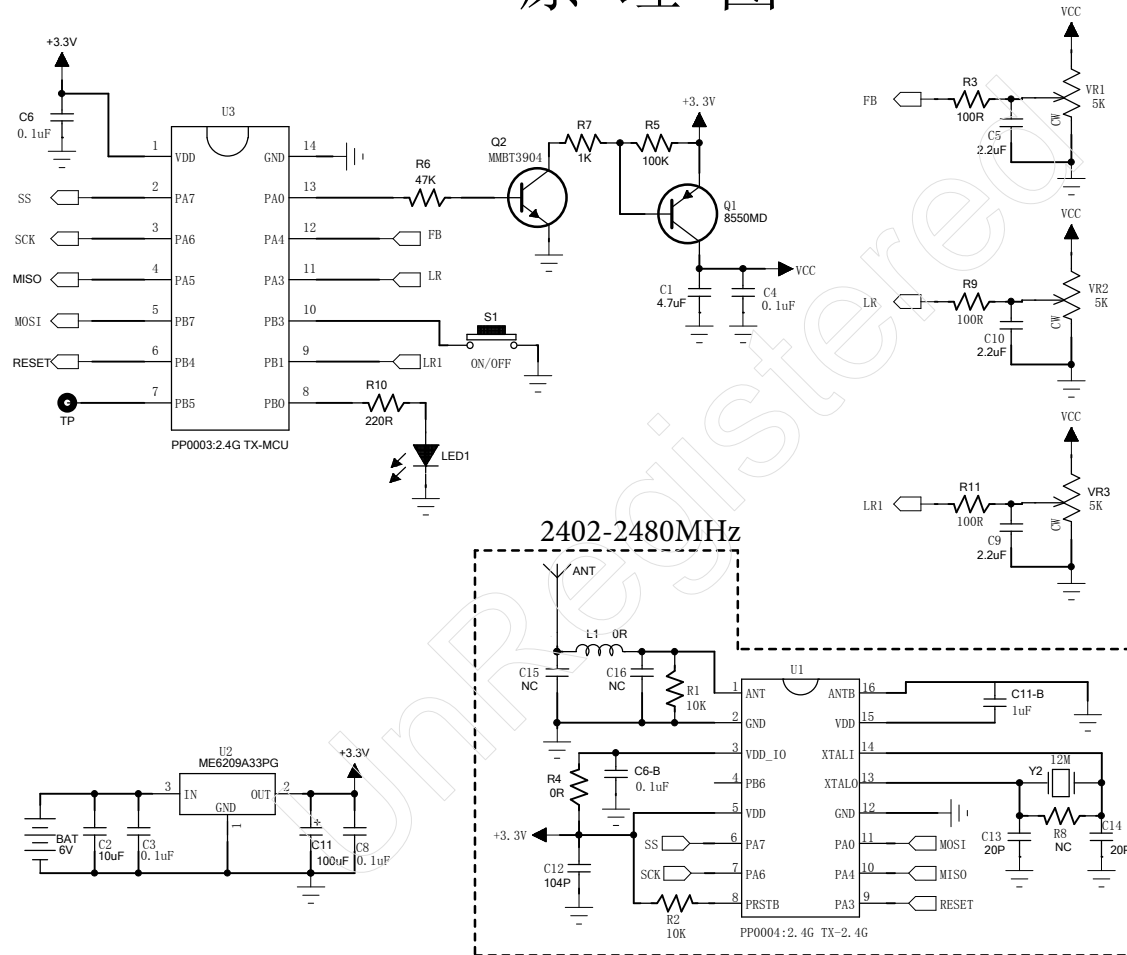

深圳南岭玩具制品有限公司

原理图

表号:28-F-004

半品货号
P02-COB/3-2709(UP)
P02-COB/3-2710(UP)

适用成品小货号:

94101(15)BU(UP)
94102(15)W(UP)
94103(15)W(UP)
94104(15)R(UP)
94105(15)Y(UP)
94106(15)W(UP)

适用成品大货号:

94100

COMPANY: TOY STATE INDUSTRIAL LTD

MODEL: 94110 TX 2.4G

VER: Version:0

DWN. 王平 DATE: 2015.04.27

CHK. DATE:

APP. DATE: