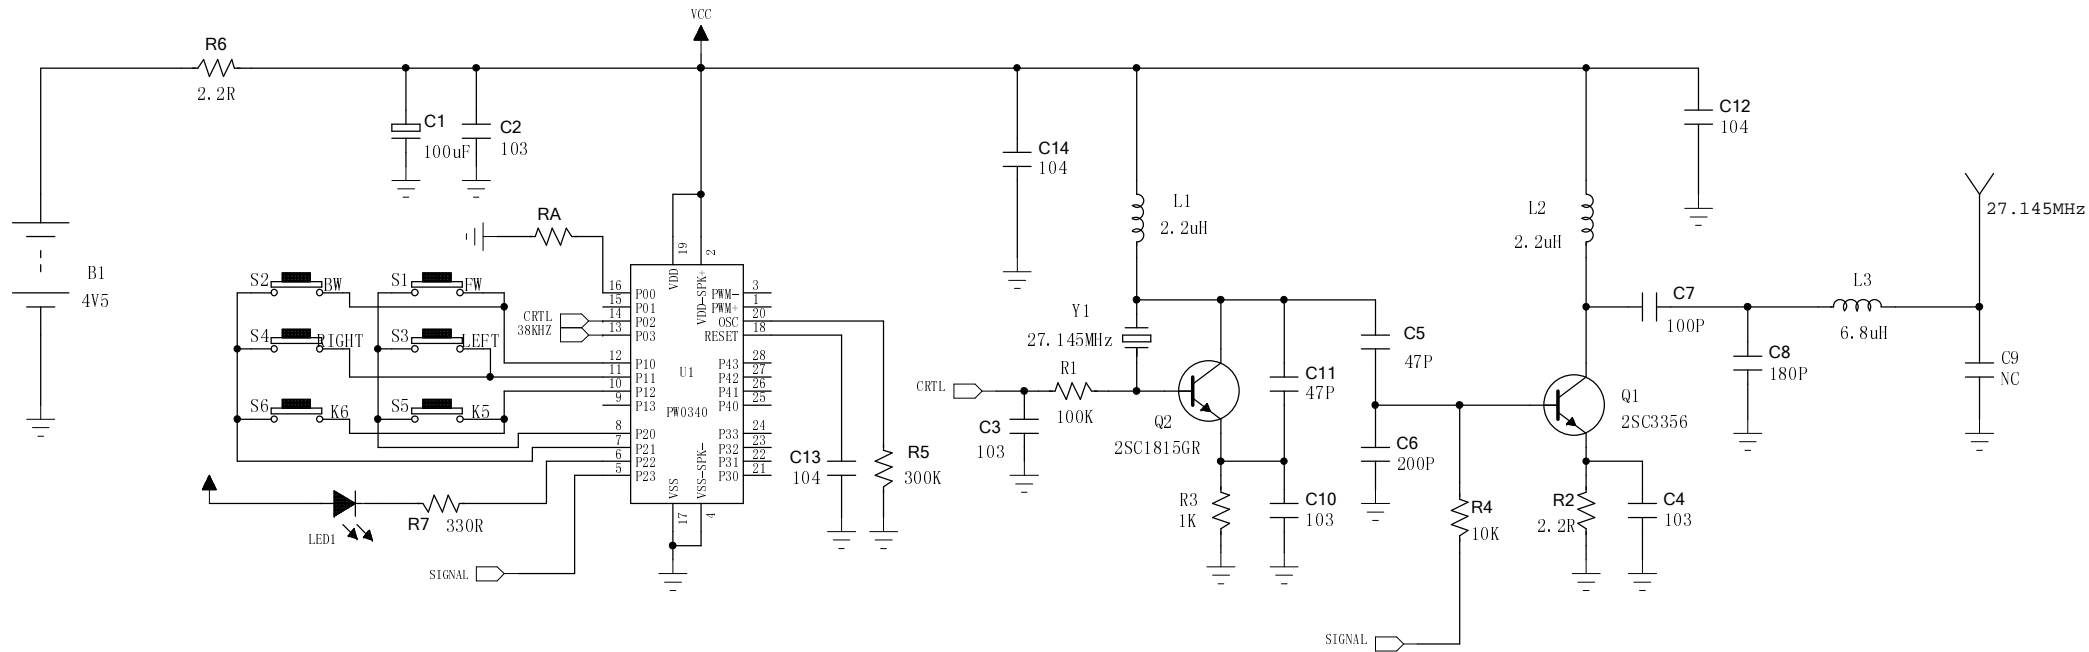

深圳南岭玩具制品有限公司

原理图

表号:28-F-00版本:A/0

Remark:1.ID1 RA:open

2.ID2 RA:0R

COMPANY: TOY STATE INDUSTRIAL LTD	
MODEL: JUMP HIGH CAR TX 27MHz SCH	
VER: 1.0	
DWN. 陈宇	DATE: 2014-3-18
CHK. 肖建国	DATE: 2014-3-18
APP. 肖建国	DATE: 2014-3-18