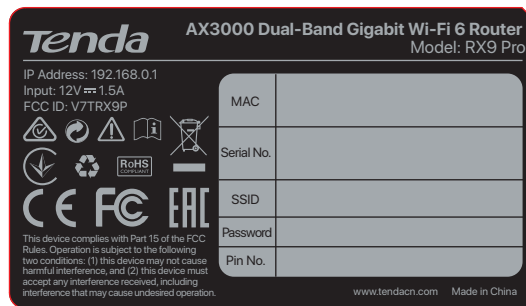

Tenda

深圳市吉祥腾达科技有限公司

平面设计图框

图框 比例 1:1 单位: mm

物料名称:	RX9 ProV1.0英文铜版纸
物料编码:	10047506
适用机型:	RX9 ProV1.0
版本号:	01

尺寸:	70*40mm
材料:	100#PET网纹胶
印刷:	■ PT 429C ■ 黑色
公差:	-0.3mm
工艺:	表面过哑膜
耐破:	
打样数量:	
其它	
卷装	
设计:	
校对:	
批准:	
日期:	

Label location