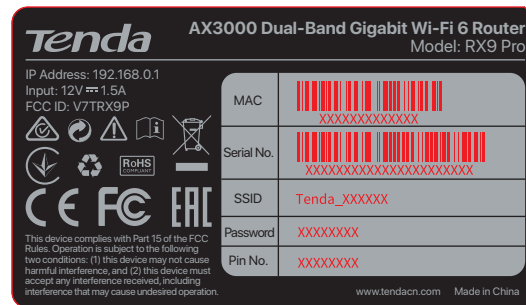

Tenda

深圳市吉祥腾达科技有限公司

平面设计图框

图框 比例 1:1 单位: mm

物料名称:	RX9 ProV1.0英文铜版纸
物料编码:	10047506
适用机型:	RX9 ProV1.0
版本号:	01

尺寸:	70*40mm
材料:	100#PET网纹胶
印刷:	■ PT 429C ■ 黑色
公差:	-0.3mm
工艺:	表面过哑膜
耐破:	
打样数量:	
其它	
卷装	
设计:	
校对:	
批准:	
日期:	

Label location