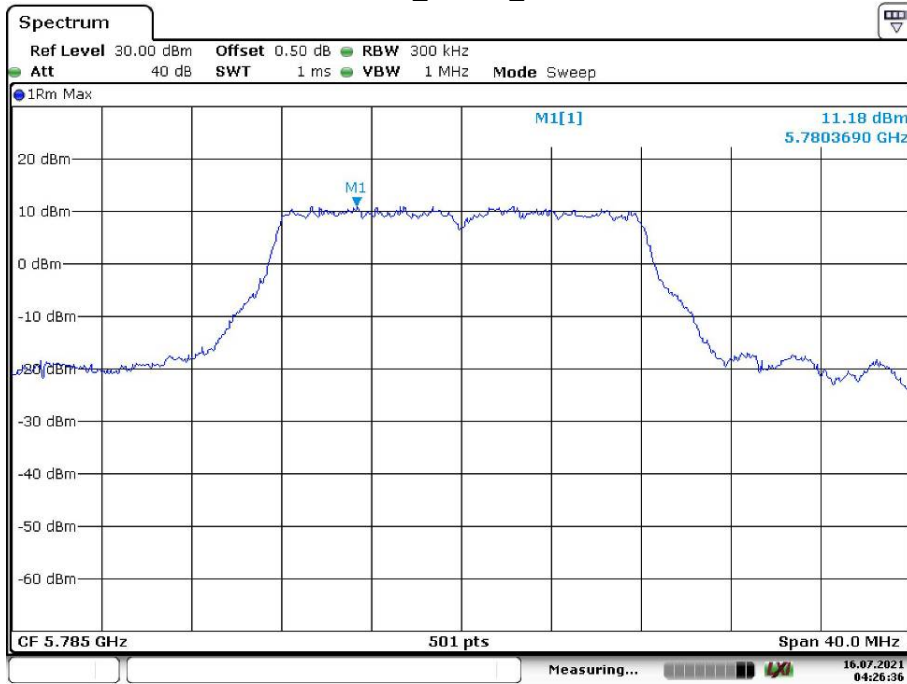

Date: 15.JUL.2021 13:05:58

802.11 a\_Low\_Chain 0

Date: 16.JUL.2021 04:24:41

802.11 a\_Low\_Chain 1

Date: 16.JUL.2021 04:30:19

802.11 a\_Middle\_Chain 0

Date: 16.JUL.2021 04:26:37

802.11 a\_Middle\_Chain 1

Date: 16.JUL.2021 04:29:35

802.11 a\_High\_Chain 0

Date: 16.JUL.2021 04:27:40

802.11 a\_High\_Chain 1

Date: 16.JUL.2021 04:28:54

802.11n ht20\_Low\_Chain 0

Date: 15.JUL.2021 10:31:09

802.11n ht20\_Low\_Chain 1