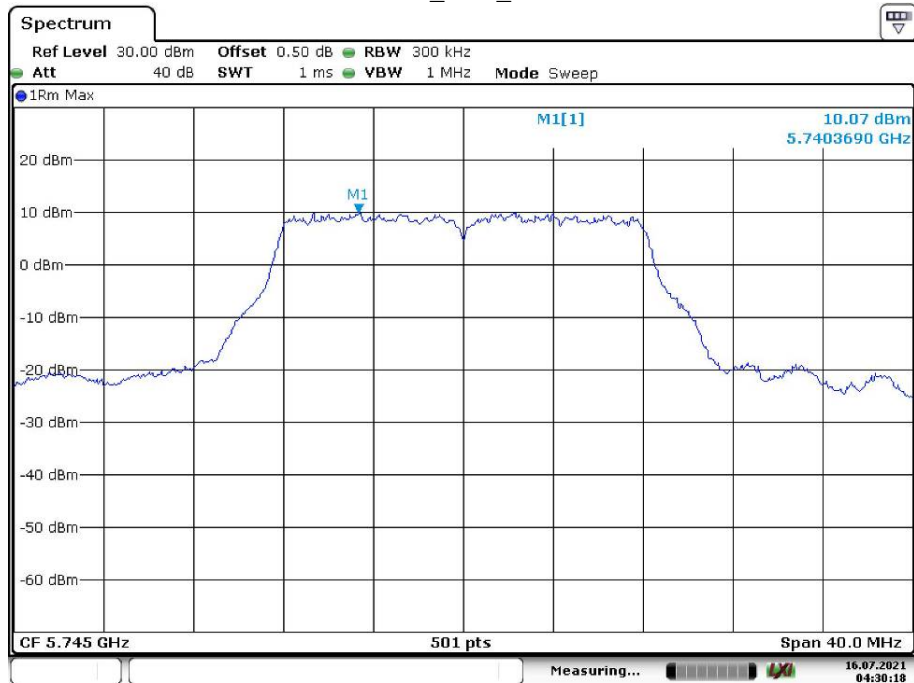

802.11ac vht80\_Middle\_Chain 0

Date: 16.JUL.2021 10:14:54

802.11ac vht80\_Middle\_Chain 1

Date: 15.JUL.2021 13:04:22

802.11ax hew80\_Middle\_Chain 0

Date: 15.JUL.2021 10:09:03

802.11ax hew80\_Middle\_Chain 1

Date: 15.JUL.2021 13:05:58

802.11 a\_Low\_Chain 0

Date: 16.JUL.2021 04:24:41

802.11 a\_Low\_Chain 1

Date: 16.JUL.2021 04:30:19

802.11 a\_Middle\_Chain 0

Date: 16.JUL.2021 04:26:37

802.11 a\_Middle\_Chain 1