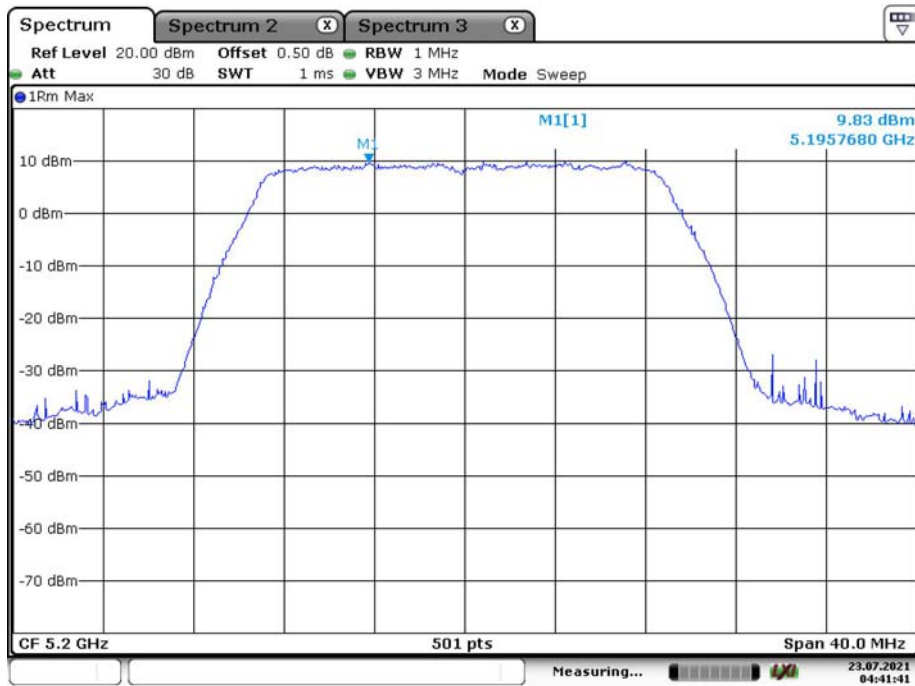

802.11ac vht20\_Low\_Chain 0

Date: 23.JUL.2021 04:36:39

802.11ac vht20\_Low\_Chain 1

Date: 23.JUL.2021 04:58:47

802.11ac vht20\_Middle\_Chain 0

Date: 23.JUL.2021 04:41:41

802.11ac vht20\_Middle\_Chain 1

Date: 23.JUL.2021 04:56:43