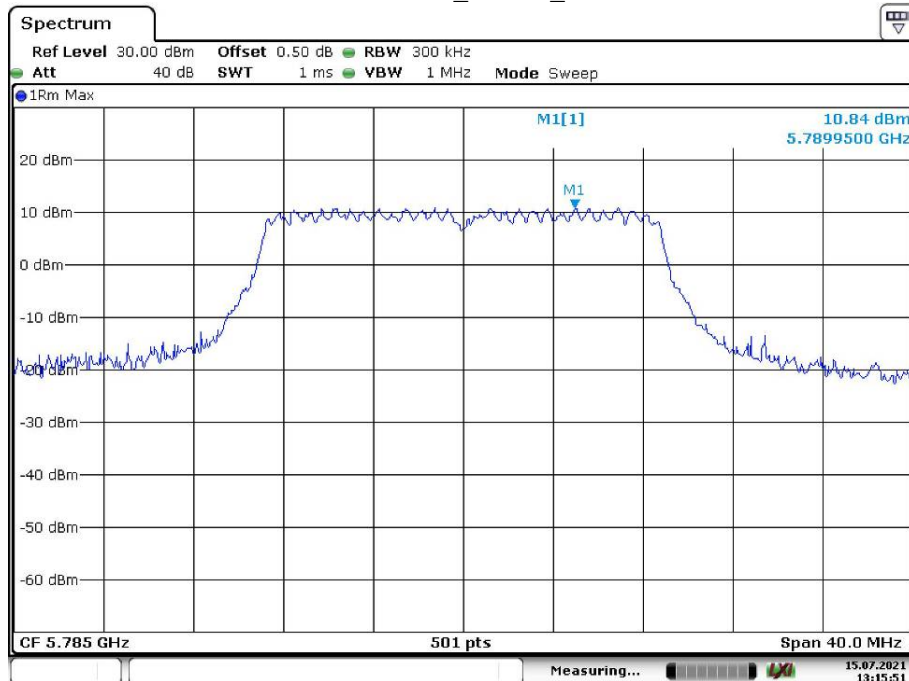

Date: 15.JUL.2021 13:18:40

802.11ac vht20\_Low\_Chain 0

Date: 15.JUL.2021 10:33:35

802.11ac vht20\_Low\_Chain 1

Date: 15.JUL.2021 13:14:45

802.11ac vht20\_Middle\_Chain 0

Date: 15.JUL.2021 10:36:16

802.11ac vht20\_Middle\_Chain 1