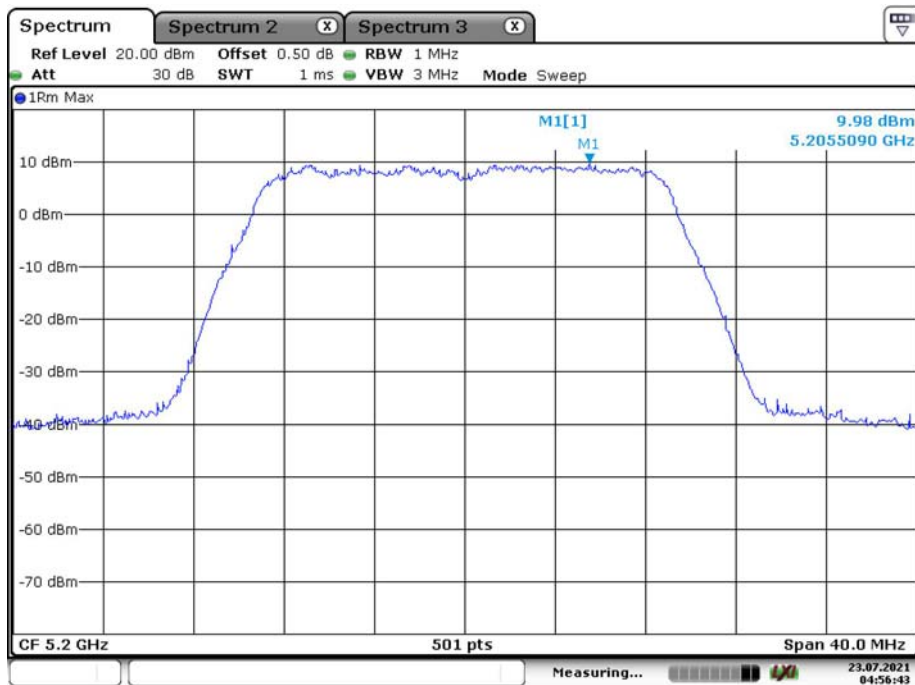

802.11ac vht20\_Low\_Chain 0

Date: 23.JUL.2021 04:36:39

802.11ac vht20\_Low\_Chain 1

Date: 23.JUL.2021 04:58:47

802.11ac vht20\_Middle\_Chain 0

Date: 23.JUL.2021 04:41:41

802.11ac vht20\_Middle\_Chain 1

Date: 23.JUL.2021 04:56:43