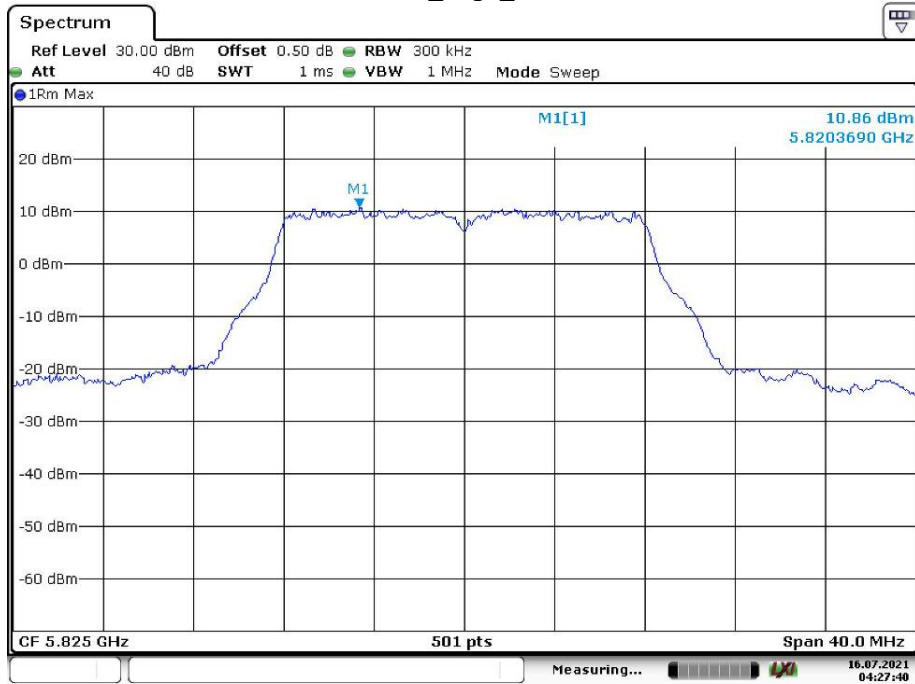

Date: 15.JUL.2021 13:05:58

802.11 a\_Low\_Chain 0

Date: 16.JUL.2021 04:24:41

802.11 a\_Low\_Chain 1

Date: 16.JUL.2021 04:30:19

802.11 a\_Middle\_Chain 0

Date: 16.JUL.2021 04:26:37

802.11 a\_Middle\_Chain 1

Date: 16.JUL.2021 04:29:35

802.11 a\_High\_Chain 0

Date: 16.JUL.2021 04:27:40

802.11 a\_High\_Chain 1

Date: 16.JUL.2021 04:28:54

802.11n ht20\_Low\_Chain 0

Date: 15.JUL.2021 10:31:09

802.11n ht20\_Low\_Chain 1