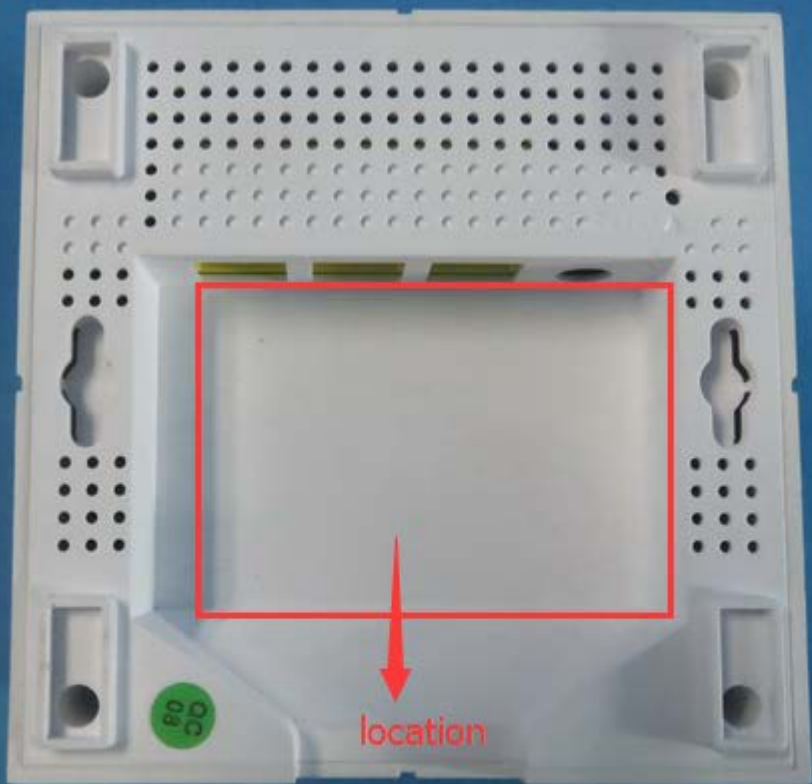

Tenda

深圳市吉祥腾达科技有限公司

平面设计图框

图框 比例 1 : 1 单位: mm

物料名称:	MW12V1.0(3只装)英文铜版贴
物料编码:	10042761
适用机型:	MW12V1.0(3只装)
版本号:	
尺寸:	68.2*45.2mm
材料:	100#PET网纹胶
印刷:	四色
公差:	-0.1mm
工艺:	表面过哑胶
耐破:	卷装单排
打样数量:	
其它	
设计:	
校对:	
批准:	
日期:	2019/8/19