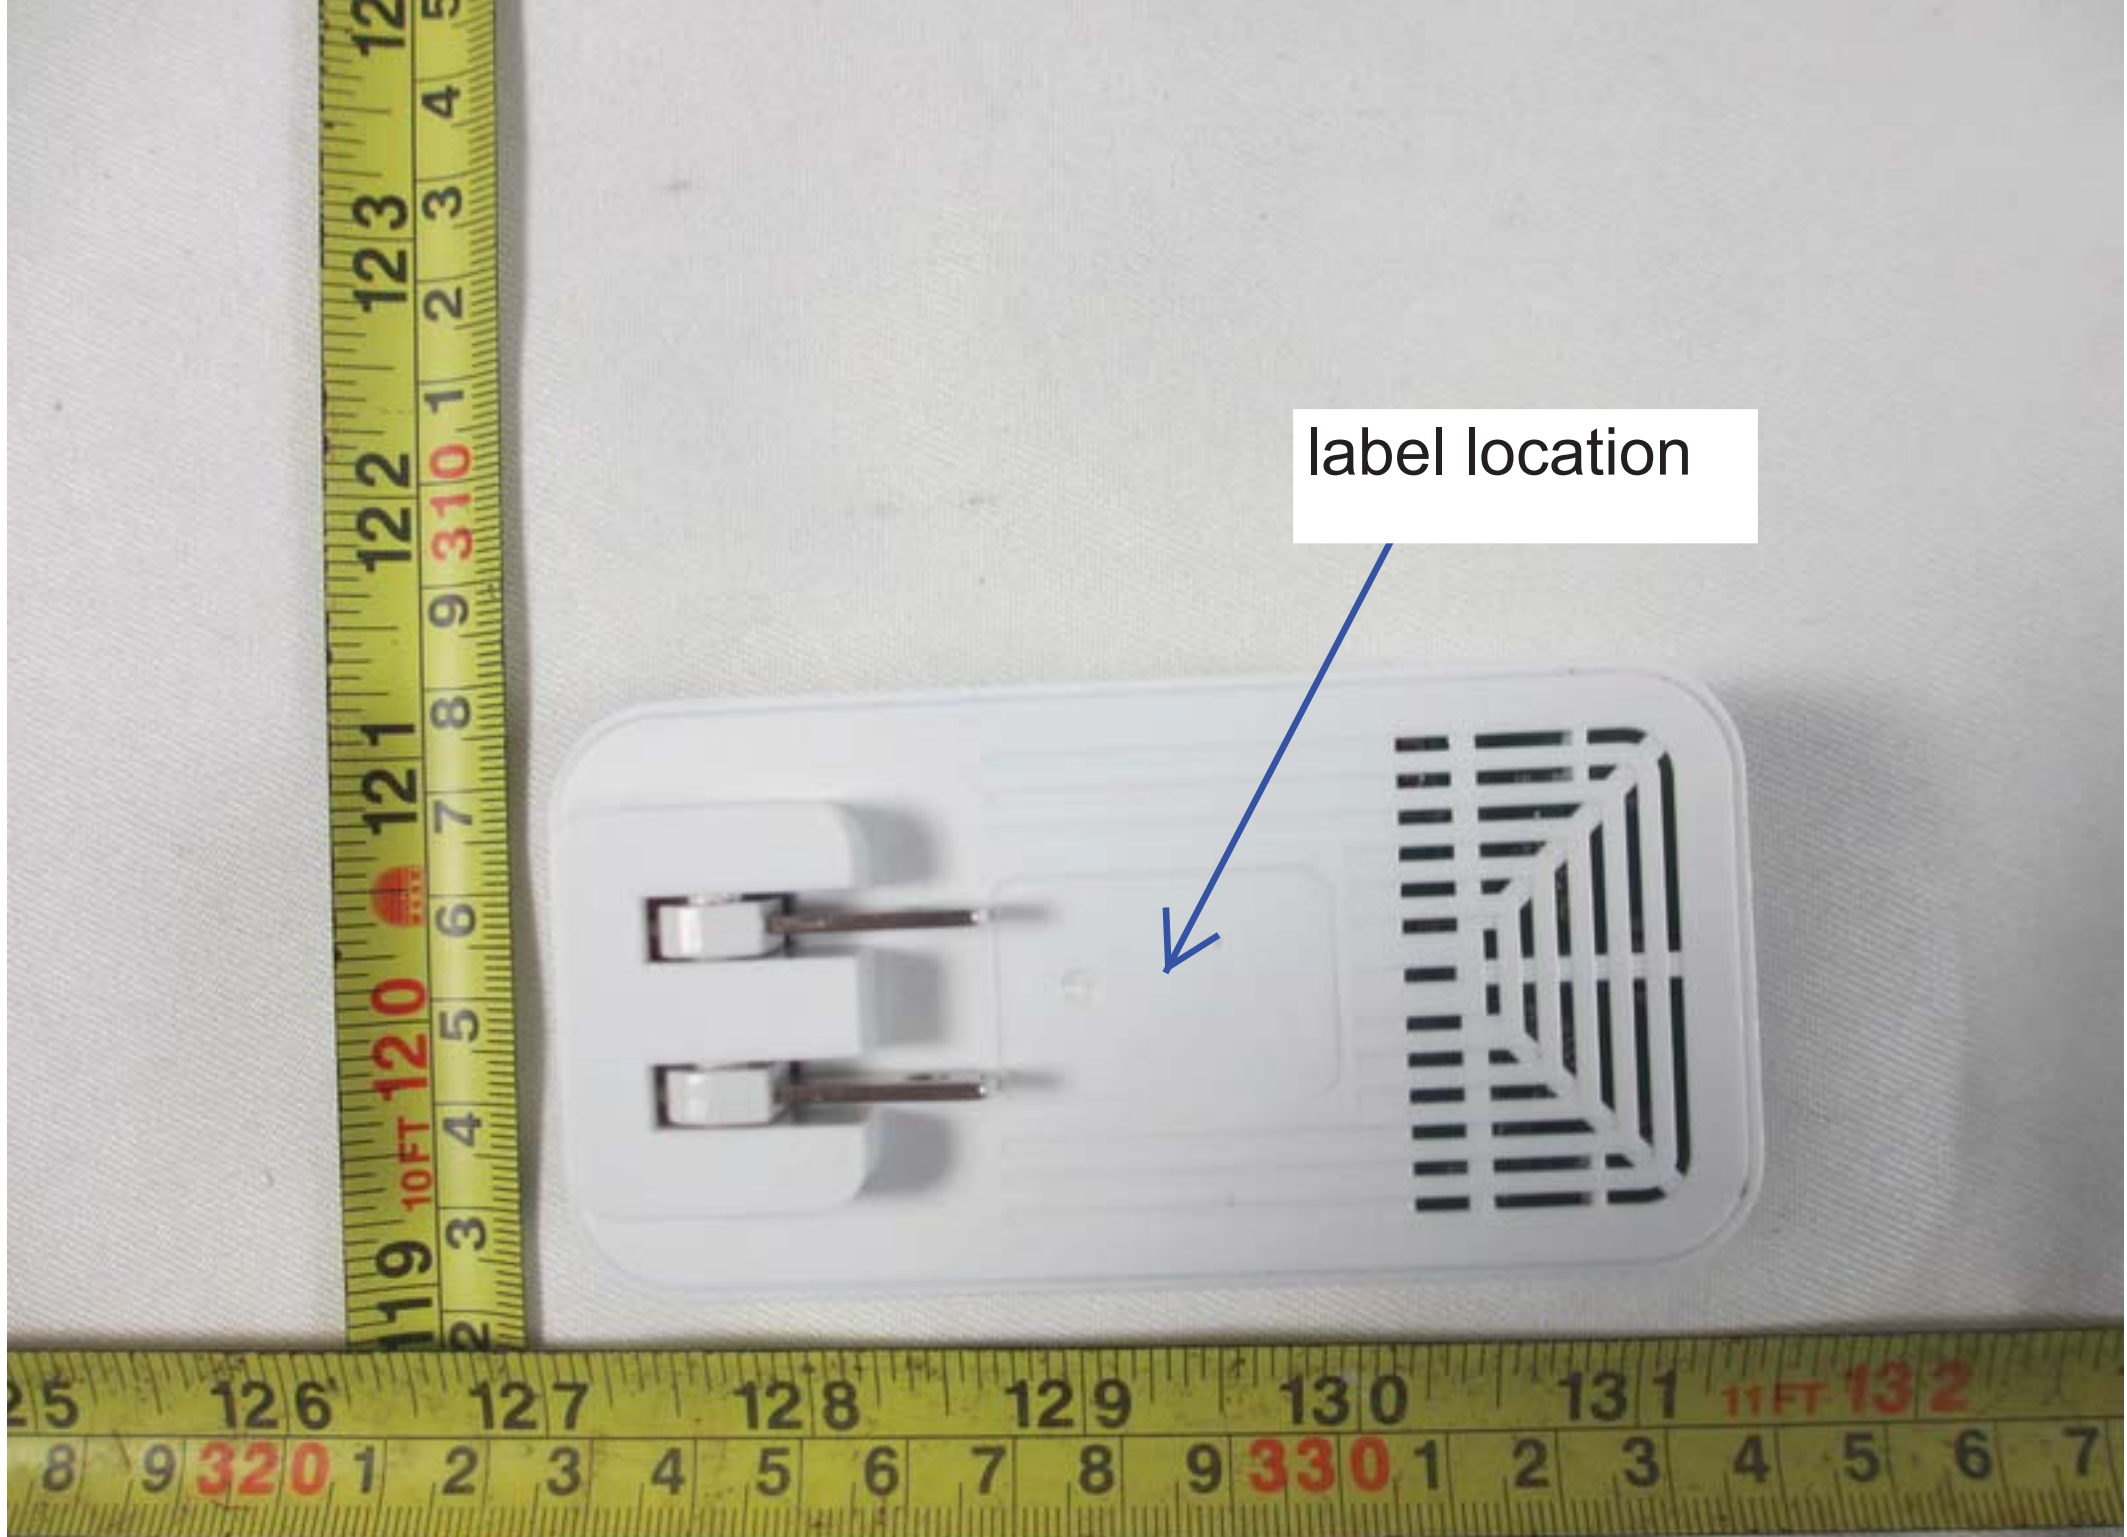

型号: A31英文铜版贴纸

料号: 10019680

尺寸: 26*17mm R=2mm

公差: -0.2mm

材质: 80g格拉辛底铜版纸

表面过哑胶, 背水胶

■ PT429C

■ 黑色

label location