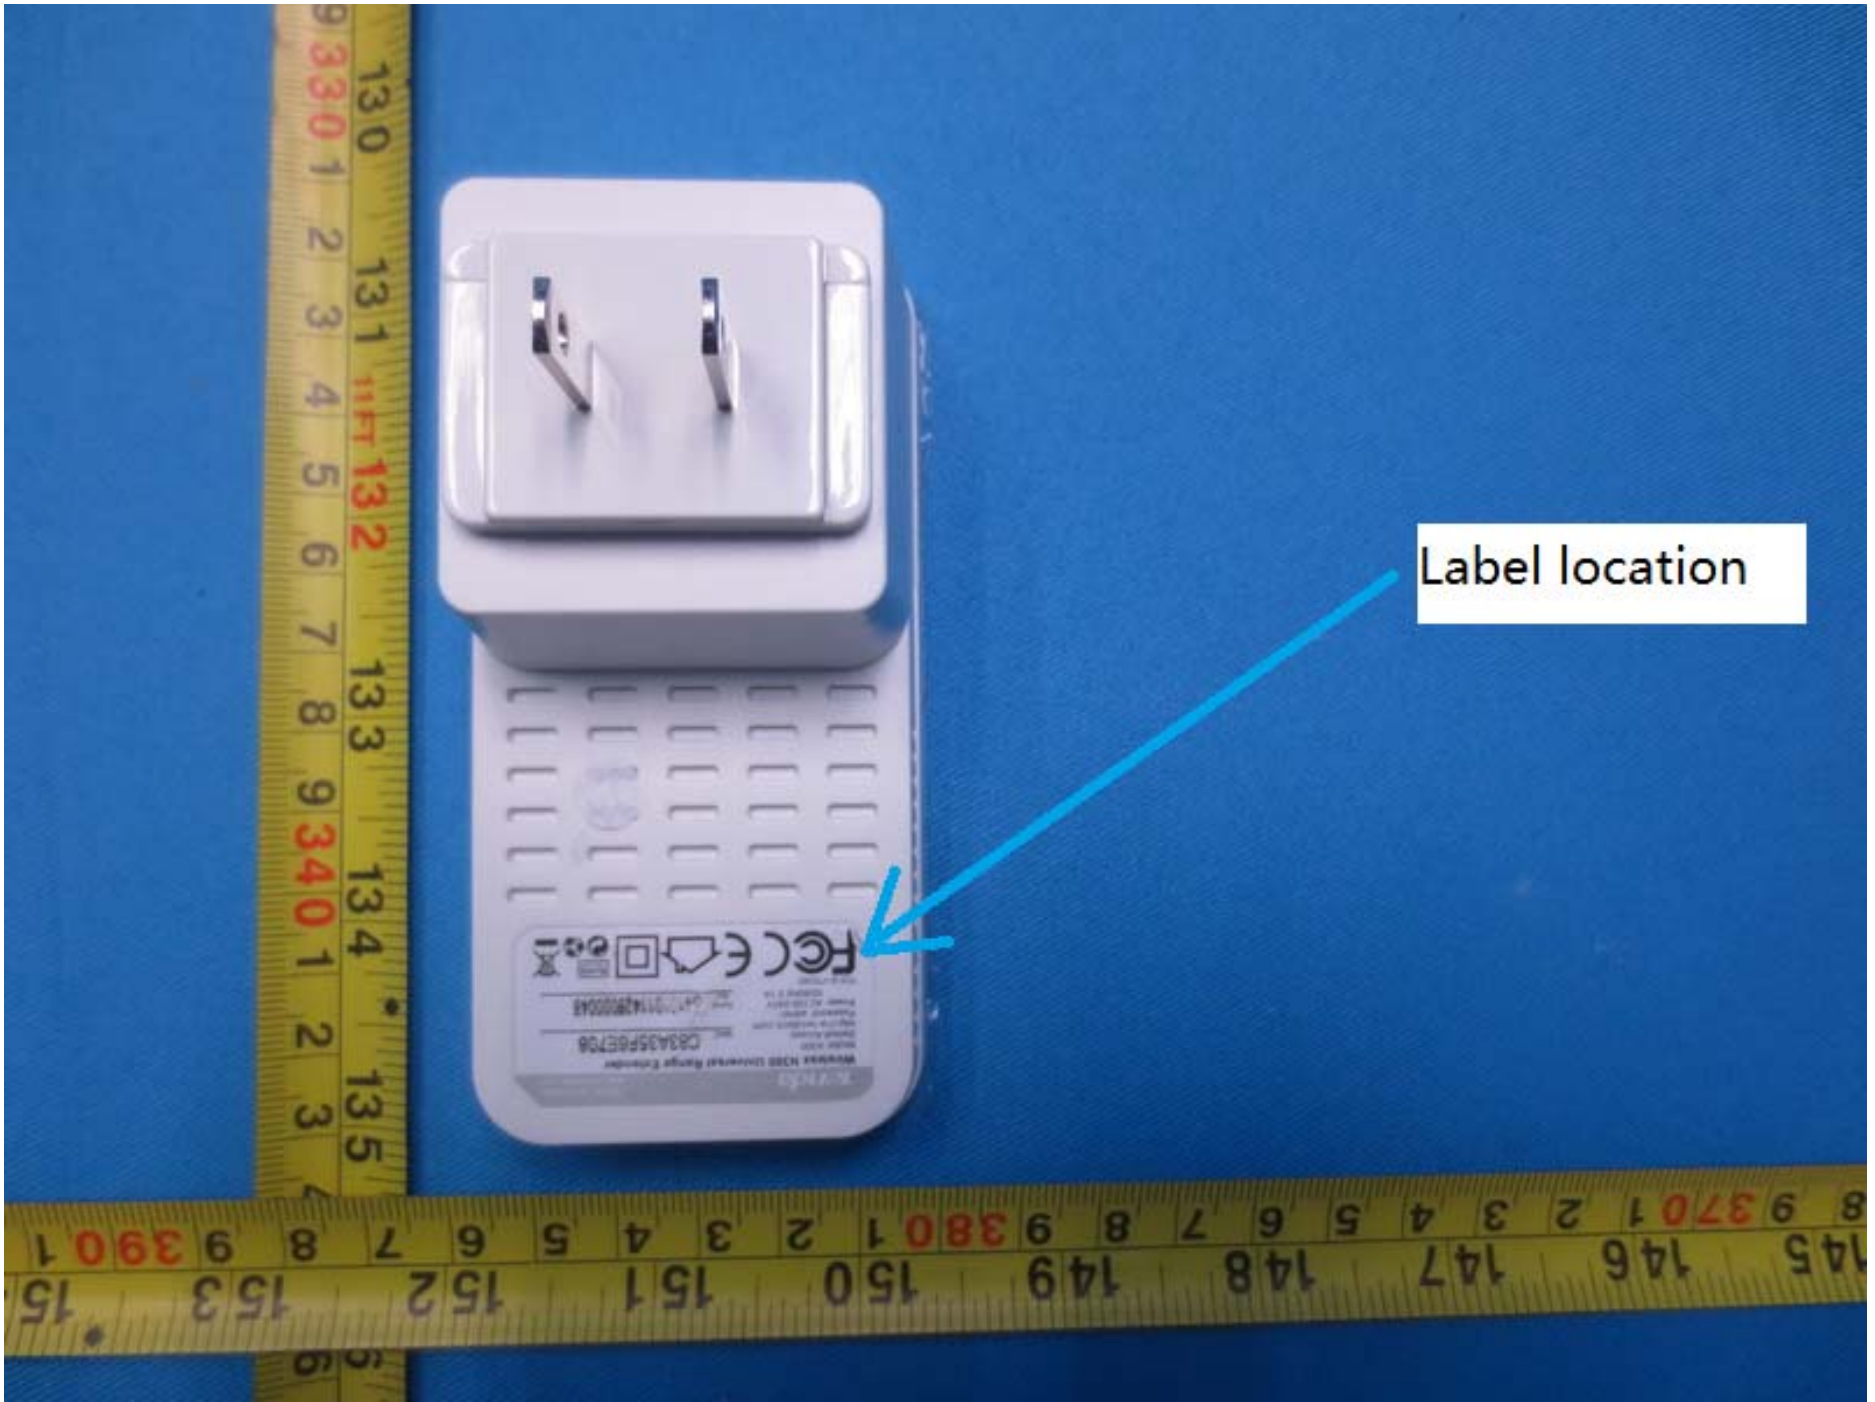

型号: A300V1.0-TDE01

尺寸: 40\*20mm R=3mm

公差: -0.2mm

材质: 80g格拉辛底铜版纸  
面过哑胶, 背水胶

■ PT429C

■ 黑色

Label location