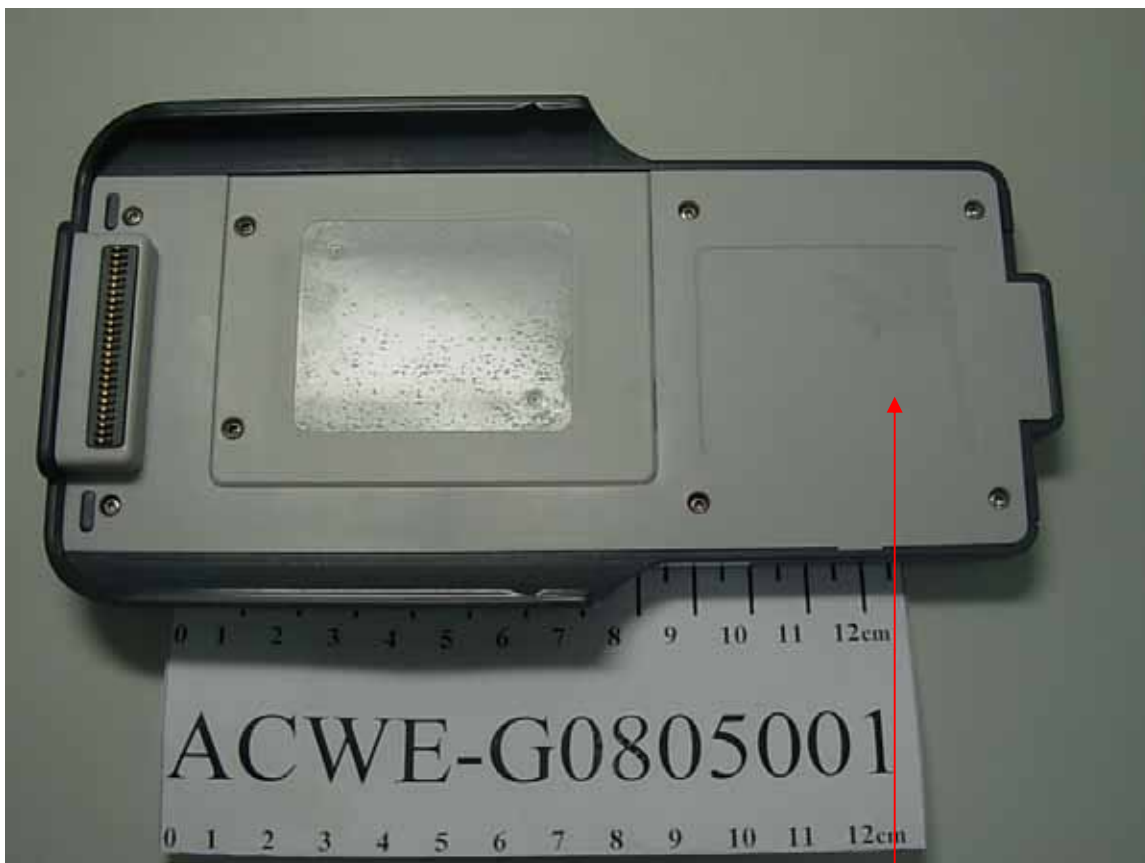

## wireless cradle

**Print Color**

TI Logo, Model Name, LED Labels

PMS DS 325-8C

**Texas Instruments**  
**FCC ID: V7R-TINAVWC**

**TI-Nspire Navigator™ Wireless Cradle**  
**IC ID: 451E-TINAVWC**

**Label Location**