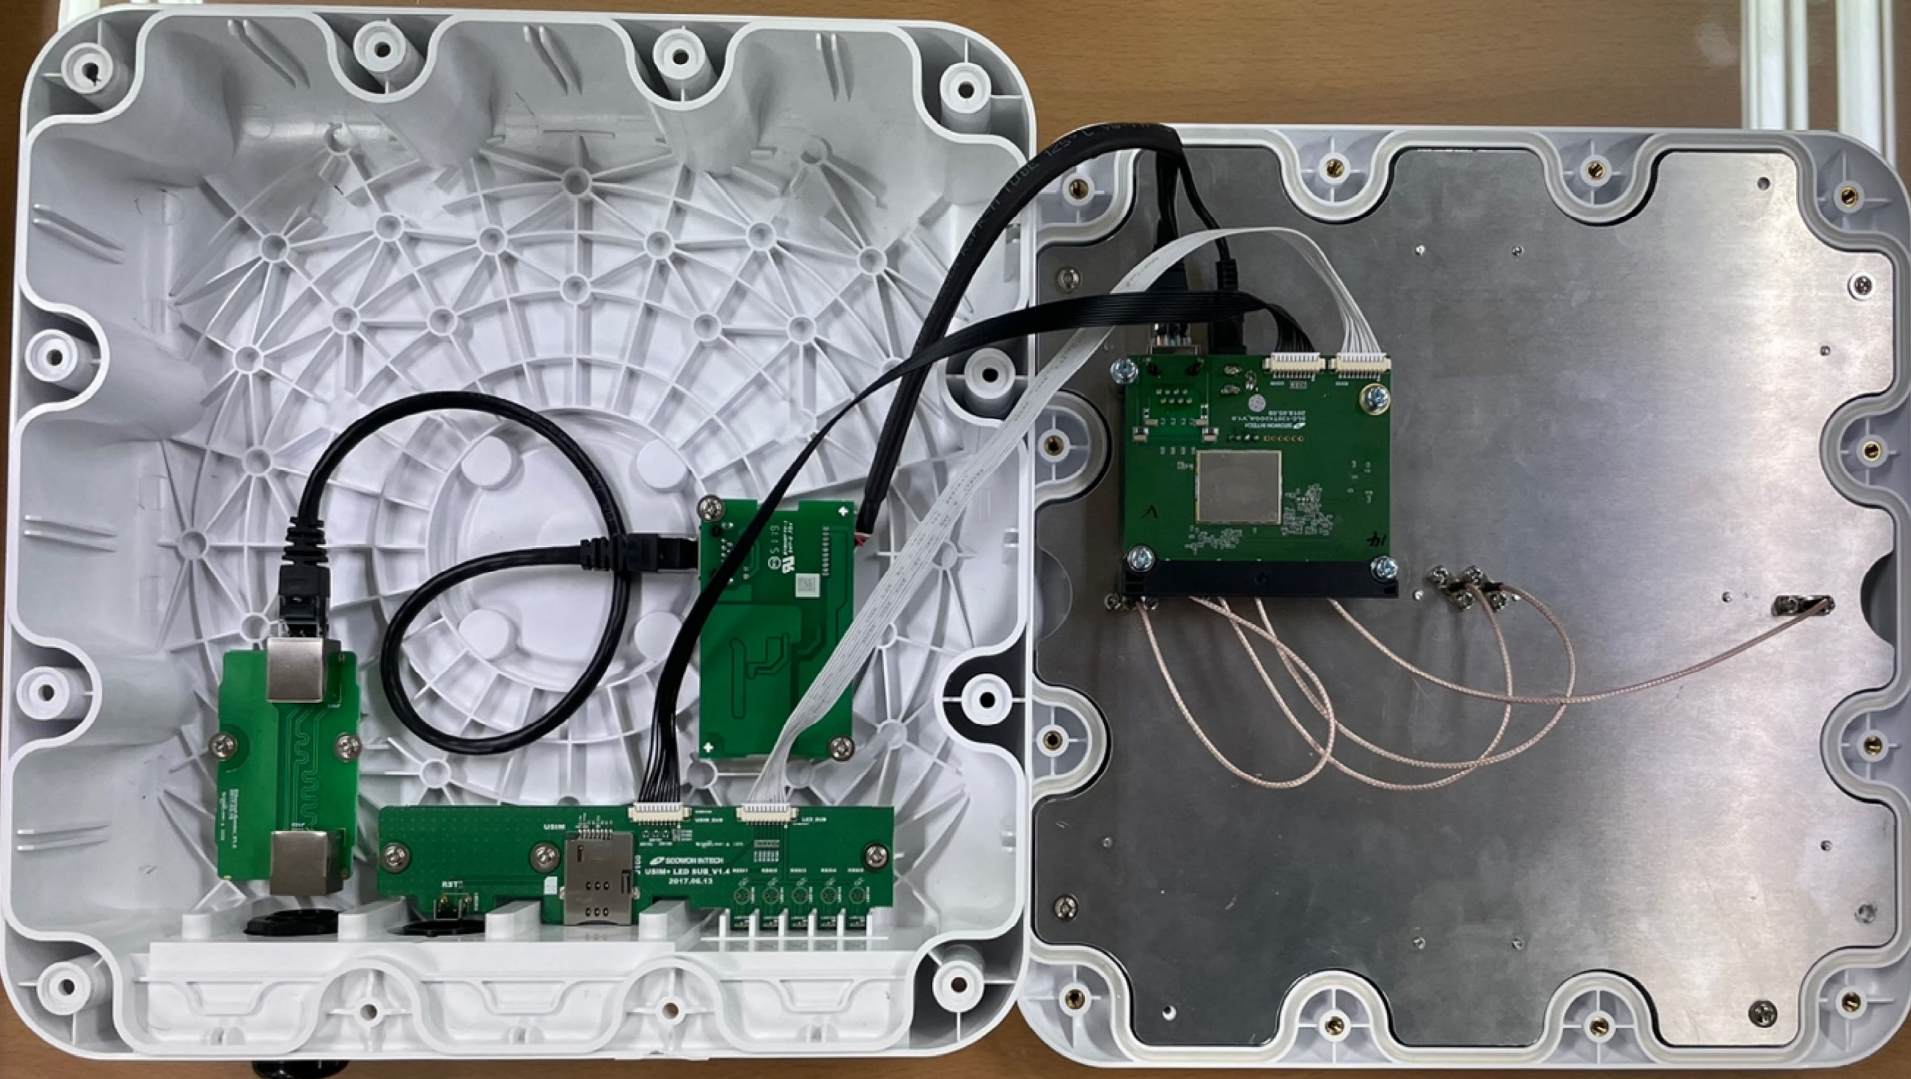

1. 모델 및 고객사별 SDK Ver.

ITEM		
SDK Ver.	0	0
	요르단	

1. 모델 및 고객사별 SDK Ver.

ITEM	SDK Ver. 구분				
	MI-FI		IDU	ODU	
SDK Ver.	0.64	0.71	0.71	0.64	0.71
Client	요르단_Umriah		ICCN	Shertel	Qcell
	나레전_VIVA		JRC	Ca/Net	MHG Telco
	JRC			Pacific	ATN
	ATN			JRC	ICCN