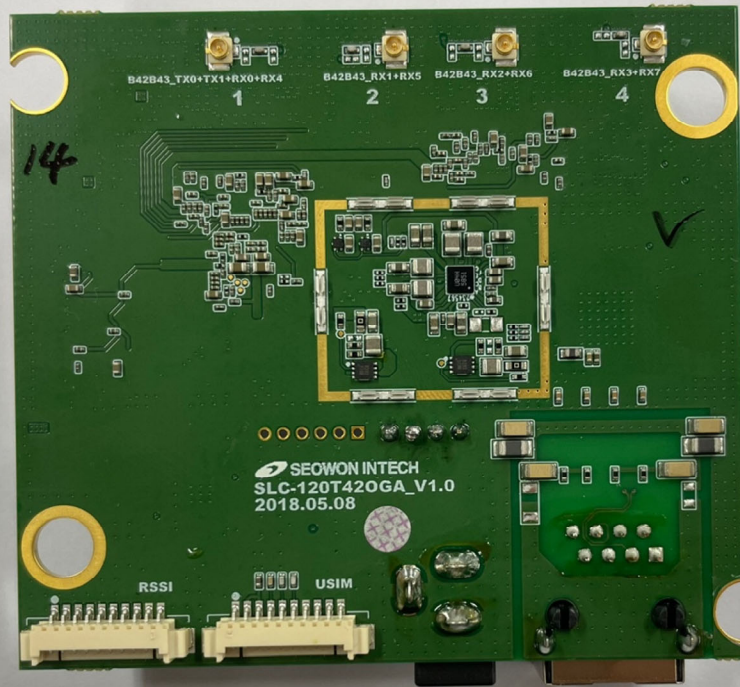

1. 모델 및 고객사별 SDK Ver.

ITEM		
SDK Ver.	0	0
	요르단	

1. 모델 및 고객사별 SDK Ver.

ITEM	SDK Ver. 구분				
	MI-FI		IDU	ODU	
SDK Ver.	0.64	0.71	0.71	0.64	0.71
Client	요르단_Umriah		ICCN	Shertel	Qcell
	나레전_VIVA		JRC	Ca/Net	MHG Telco
	JRC			Pacific	ATN
	ATN			JRC	ICCN

B42B43_TX0+TX1+RX0+RX4 1
B42B43_RX1+RX5 2
B42B43_RX2+RX6 3
B42B43_RX3+RX7 4

14

✓

SEOWON INTECH
SLC-120T420GA_V1.0
2018.05.08

RSSI USIM