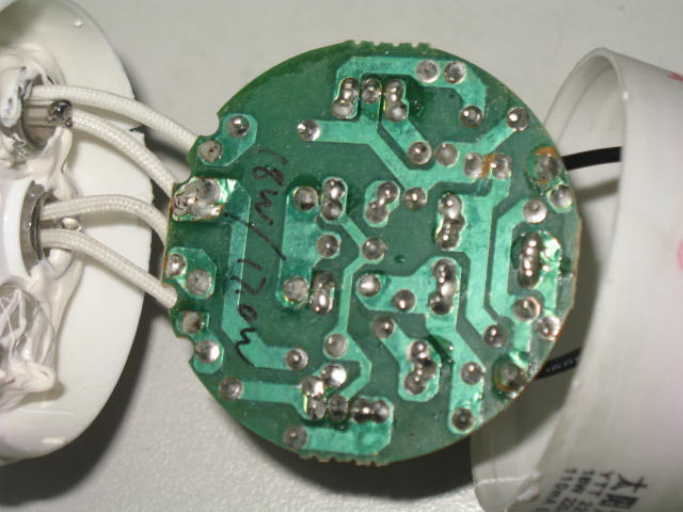

For YTT 220/18-3U

18w/170w

太陽
TTT
1000
11000000

YTT 220/23-3U