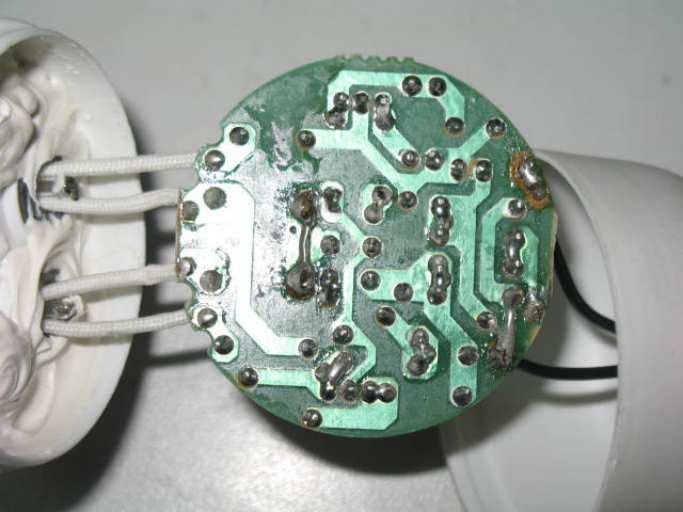

For YTT 220/18-3U

18w/170w

太陽
TTT
1000
11000000

YTT 220/23-3U