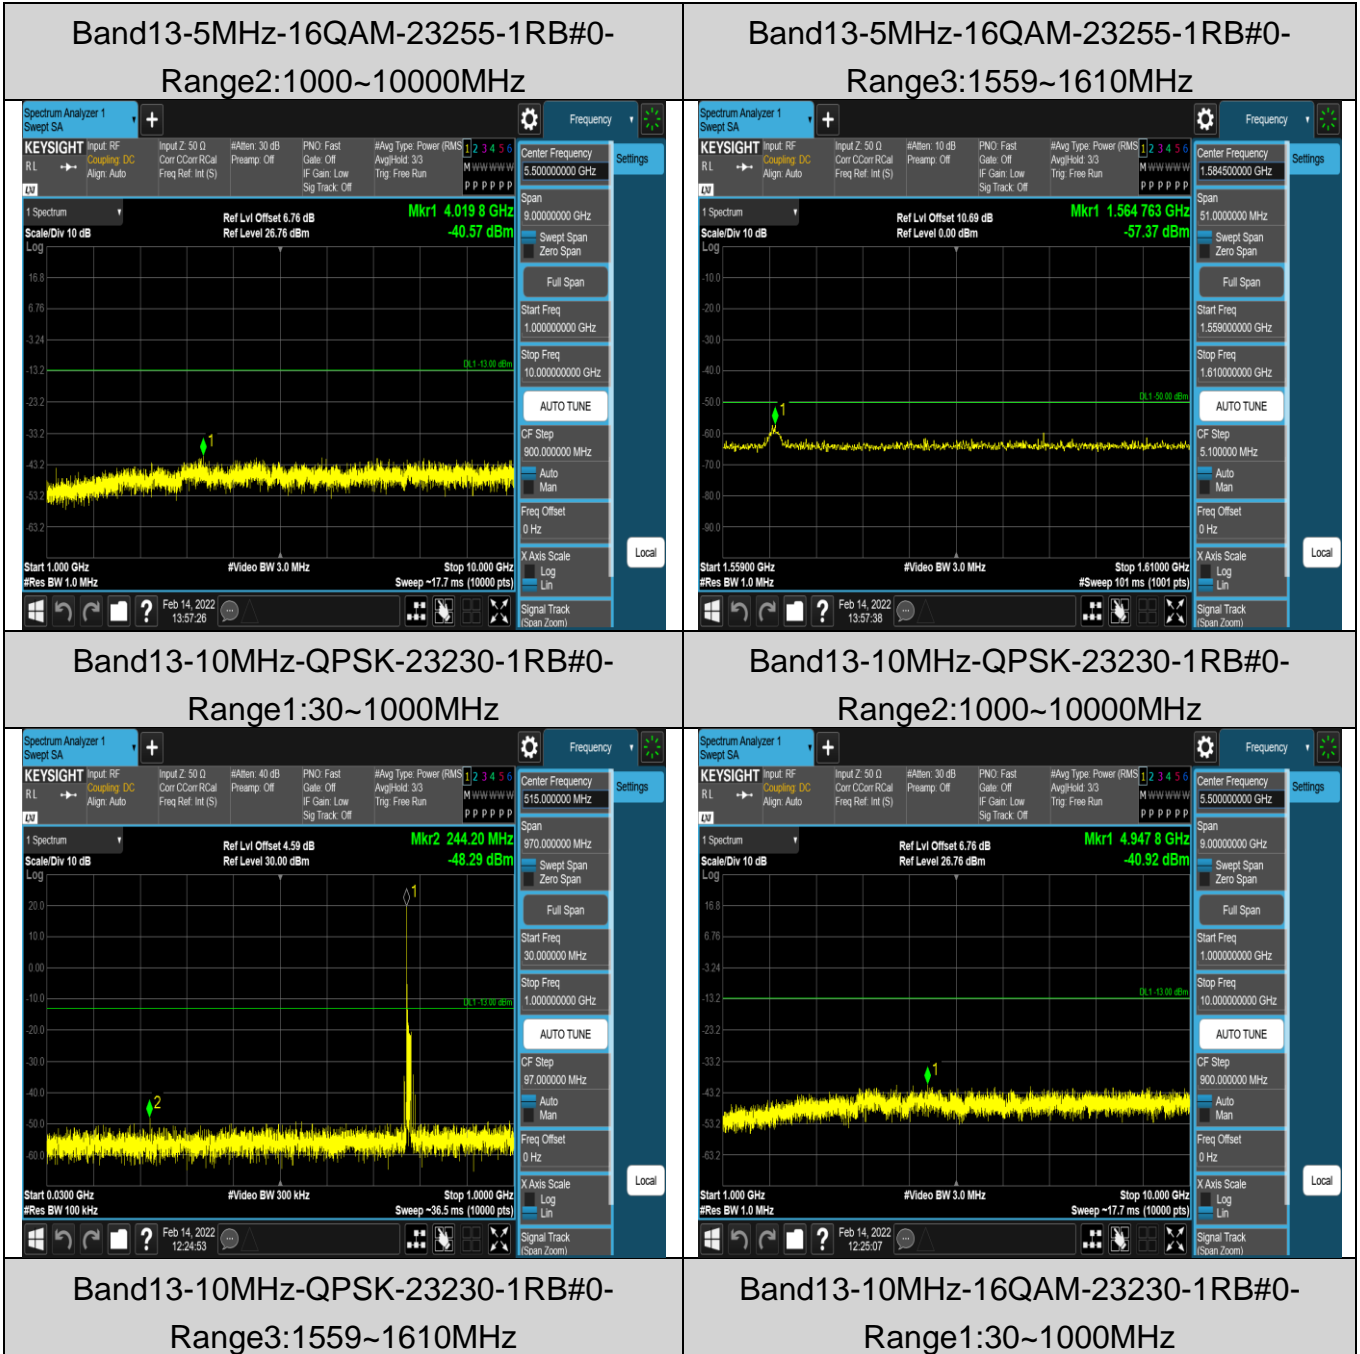

Band12-10MHz-QPSK-23095-1RB#0-
Range1:30~1000MHz

Band12-10MHz-QPSK-23095-1RB#0-
Range2:1000~10000MHz

Band12-10MHz-QPSK-23130-1RB#0-
Range1:30~1000MHz

Band12-10MHz-QPSK-23130-1RB#0-
Range2:1000~10000MHz

Band12-10MHz-16QAM-23060-1RB#0-

Band12-10MHz-16QAM-23060-1RB#0-

Band13-5MHz-QPSK-23255-1RB#0-
Range1:30~1000MHz

Band13-5MHz-QPSK-23255-1RB#0-
Range2:1000~10000MHz

Band13-5MHz-QPSK-23255-1RB#0-
Range3:1559~1610MHz

Band13-5MHz-16QAM-23205-1RB#0-
Range1:30~1000MHz

Band13-5MHz-16QAM-23205-1RB#0-

Band13-5MHz-16QAM-23205-1RB#0-

Band13-10MHz-16QAM-23230-1RB#0-
Range2:1000~10000MHz

Band13-10MHz-16QAM-23230-1RB#0-
Range3:1559~1610MHz

Band17-5MHz-QPSK-23755-1RB#0-
Range1:30~1000MHz

Band17-5MHz-QPSK-23755-1RB#0-
Range2:1000~10000MHz

Band17-5MHz-QPSK-23790-1RB#0-

Band17-5MHz-QPSK-23790-1RB#0-

Band17-5MHz-QPSK-23825-1RB#0-
Range1:30~1000MHz

Band17-5MHz-QPSK-23825-1RB#0-
Range2:1000~10000MHz