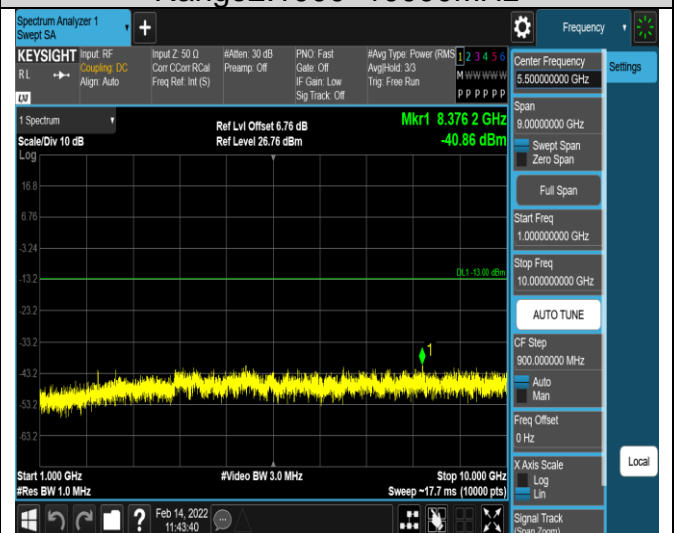

Band12-10MHz-QPSK-23095-1RB#0-
Range1:30~1000MHz

Band12-10MHz-QPSK-23095-1RB#0-
Range2:1000~10000MHz

Band12-10MHz-QPSK-23130-1RB#0-
Range1:30~1000MHz

Band12-10MHz-QPSK-23130-1RB#0-
Range2:1000~10000MHz

Band12-10MHz-16QAM-23060-1RB#0-

Band12-10MHz-16QAM-23060-1RB#0-

Band13-5MHz-QPSK-23255-1RB#0-
Range1:30~1000MHz

Band13-5MHz-QPSK-23255-1RB#0-
Range2:1000~10000MHz

Band13-5MHz-QPSK-23255-1RB#0-
Range3:1559~1610MHz

Band13-5MHz-16QAM-23205-1RB#0-
Range1:30~1000MHz