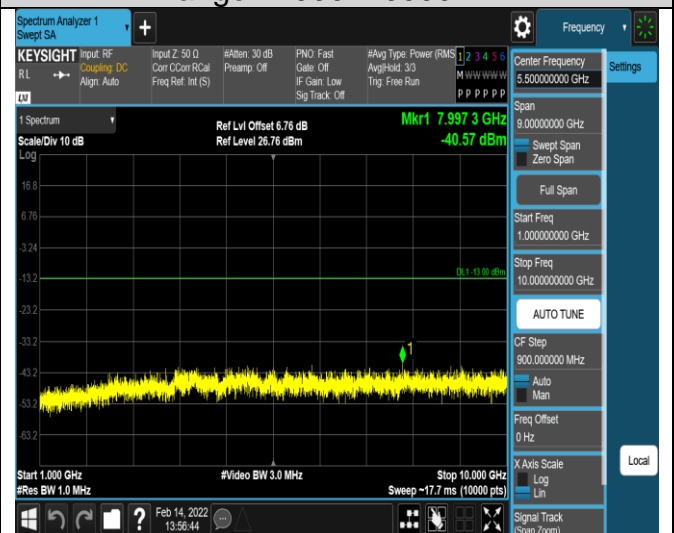

Band12-10MHz-16QAM-23060-1RB#0-

Band13-5MHz-QPSK-23255-1RB#0-
Range1:30~1000MHz

Band13-5MHz-QPSK-23255-1RB#0-
Range2:1000~10000MHz

Band13-5MHz-QPSK-23255-1RB#0-
Range3:1559~1610MHz

Band13-5MHz-16QAM-23205-1RB#0-
Range1:30~1000MHz