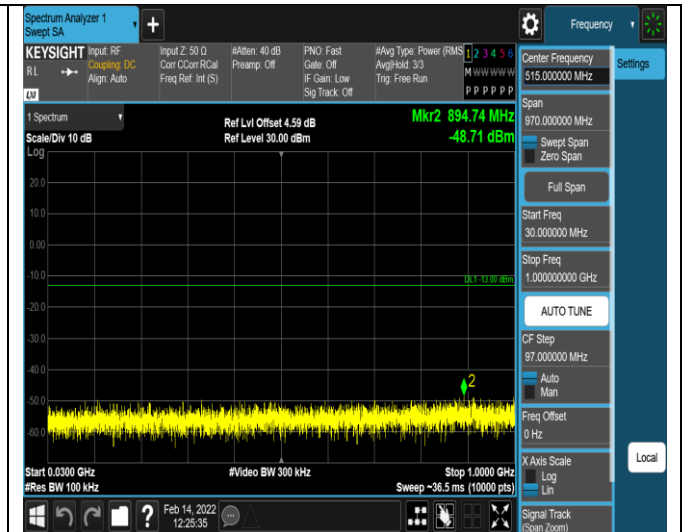

Band13-10MHz-16QAM-23230-1RB#0-
Range3:1559~1610MHz