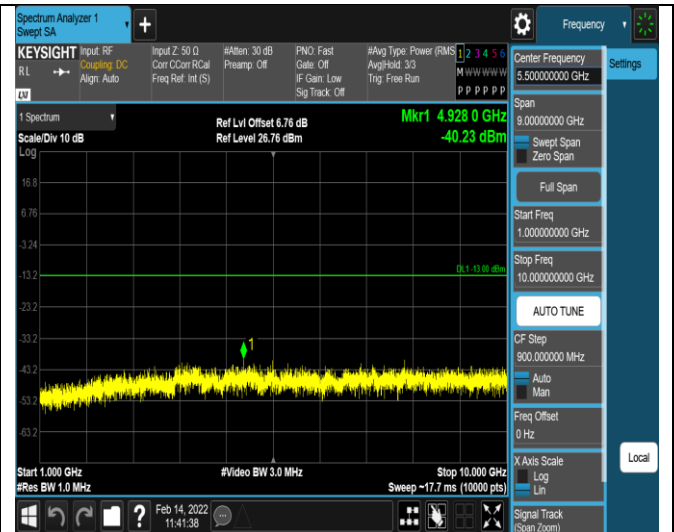

Band12-10MHz-QPSK-23095-1RB#0-
Range1:30~1000MHz

Band12-10MHz-QPSK-23095-1RB#0-
Range2:1000~10000MHz

Band12-10MHz-QPSK-23130-1RB#0-
Range1:30~1000MHz

Band12-10MHz-QPSK-23130-1RB#0-
Range2:1000~10000MHz

Band12-10MHz-16QAM-23060-1RB#0-

Band12-10MHz-16QAM-23060-1RB#0-

Band13-5MHz-QPSK-23255-1RB#0-
Range1:30~1000MHz

Band13-5MHz-QPSK-23255-1RB#0-
Range2:1000~10000MHz

Band13-5MHz-QPSK-23255-1RB#0-
Range3:1559~1610MHz

Band13-5MHz-16QAM-23205-1RB#0-
Range1:30~1000MHz