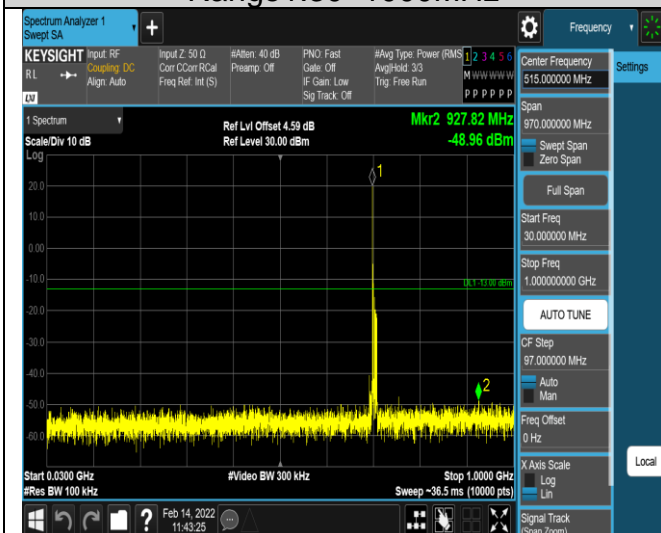

Band12-10MHz-QPSK-23095-1RB#0-
Range1:30~1000MHz

Band12-10MHz-QPSK-23095-1RB#0-
Range2:1000~10000MHz

Band12-10MHz-QPSK-23130-1RB#0-
Range1:30~1000MHz

Band12-10MHz-QPSK-23130-1RB#0-
Range2:1000~10000MHz

Band12-10MHz-16QAM-23060-1RB#0-