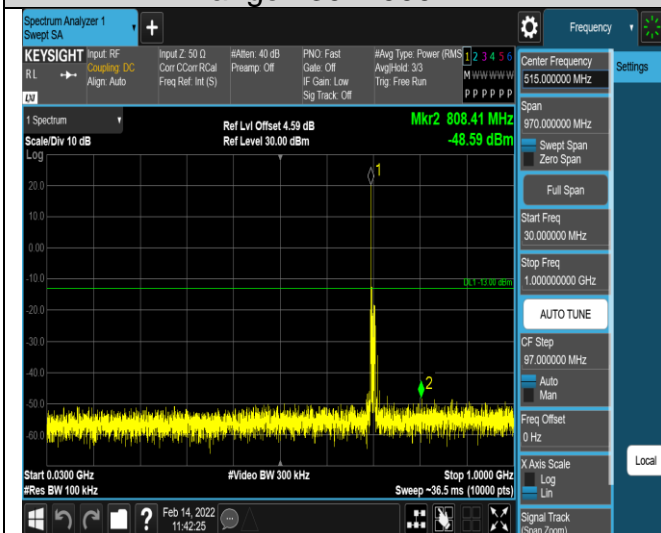

Band12-10MHz-QPSK-23095-1RB#0-
Range1:30~1000MHz

Band12-10MHz-QPSK-23095-1RB#0-
Range2:1000~10000MHz

Band12-10MHz-QPSK-23130-1RB#0-
Range1:30~1000MHz

Band12-10MHz-QPSK-23130-1RB#0-
Range2:1000~10000MHz

Band12-10MHz-16QAM-23060-1RB#0-