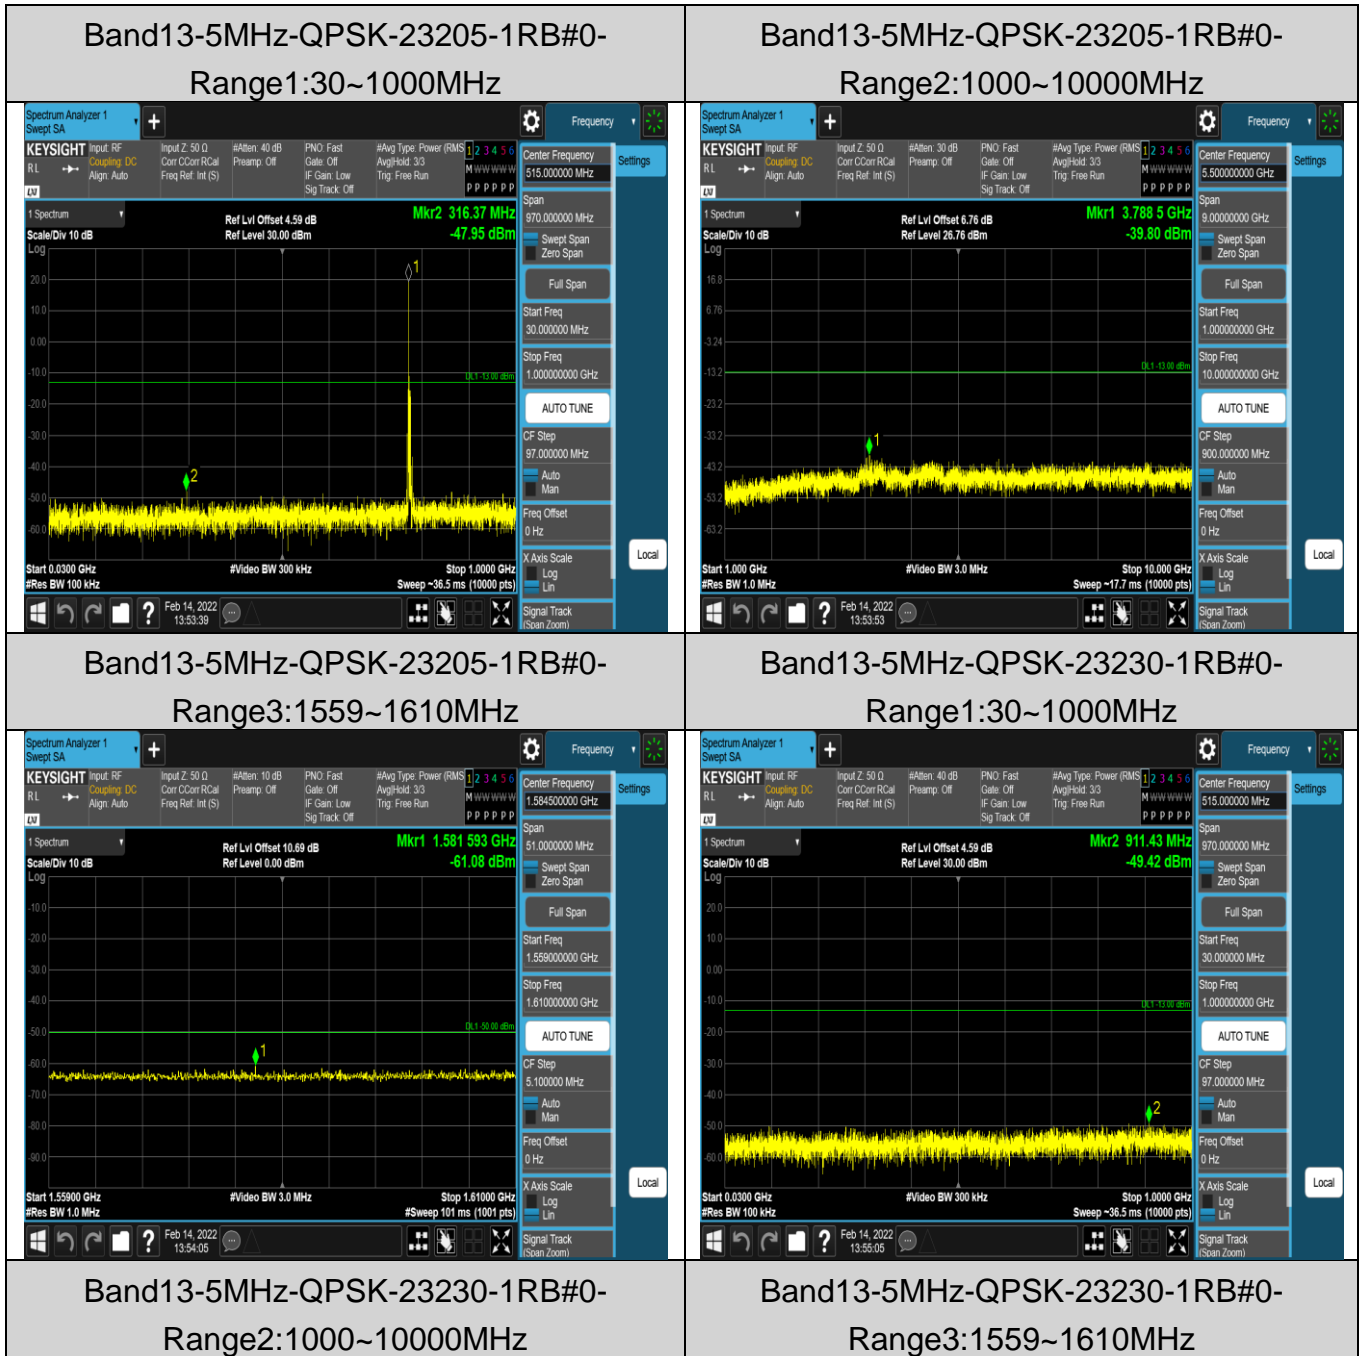

Band12-10MHz-QPSK-23095-1RB#0-
Range1:30~1000MHz

Band12-10MHz-QPSK-23095-1RB#0-
Range2:1000~10000MHz

Band12-10MHz-QPSK-23130-1RB#0-
Range1:30~1000MHz

Band12-10MHz-QPSK-23130-1RB#0-
Range2:1000~10000MHz

Band12-10MHz-16QAM-23060-1RB#0-

Band12-10MHz-16QAM-23060-1RB#0-

Band13-5MHz-QPSK-23255-1RB#0-
Range1:30~1000MHz

Band13-5MHz-QPSK-23255-1RB#0-
Range2:1000~10000MHz

Band13-5MHz-QPSK-23255-1RB#0-
Range3:1559~1610MHz

Band13-5MHz-16QAM-23205-1RB#0-
Range1:30~1000MHz

Band13-5MHz-16QAM-23205-1RB#0-

Band13-5MHz-16QAM-23205-1RB#0-

Band13-10MHz-16QAM-23230-1RB#0-
Range2:1000~10000MHz

Band13-10MHz-16QAM-23230-1RB#0-
Range3:1559~1610MHz

Band17-5MHz-QPSK-23755-1RB#0-
Range1:30~1000MHz