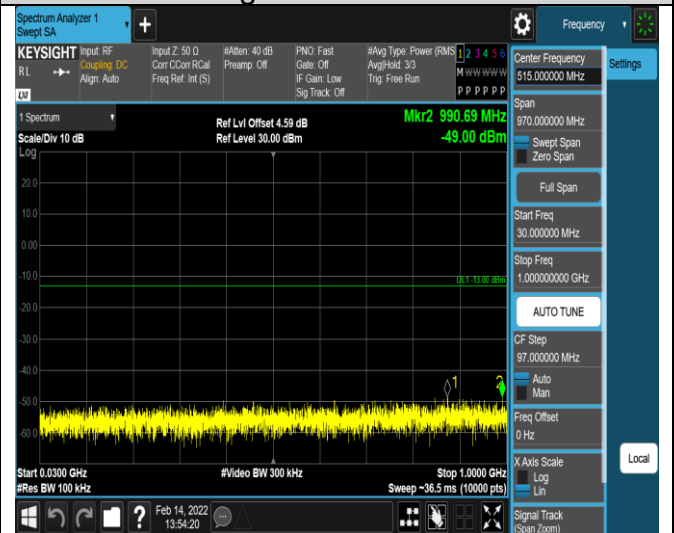

Band12-10MHz-16QAM-23060-1RB#0-

Band13-5MHz-QPSK-23255-1RB#0-
Range1:30~1000MHz

Band13-5MHz-QPSK-23255-1RB#0-
Range2:1000~10000MHz

Band13-5MHz-QPSK-23255-1RB#0-
Range3:1559~1610MHz

Band13-5MHz-16QAM-23205-1RB#0-
Range1:30~1000MHz

Band13-5MHz-16QAM-23205-1RB#0-

Band13-5MHz-16QAM-23205-1RB#0-

Band13-10MHz-16QAM-23230-1RB#0-
Range2:1000~10000MHz

Band13-10MHz-16QAM-23230-1RB#0-
Range3:1559~1610MHz

Band17-5MHz-QPSK-23755-1RB#0-
Range1:30~1000MHz