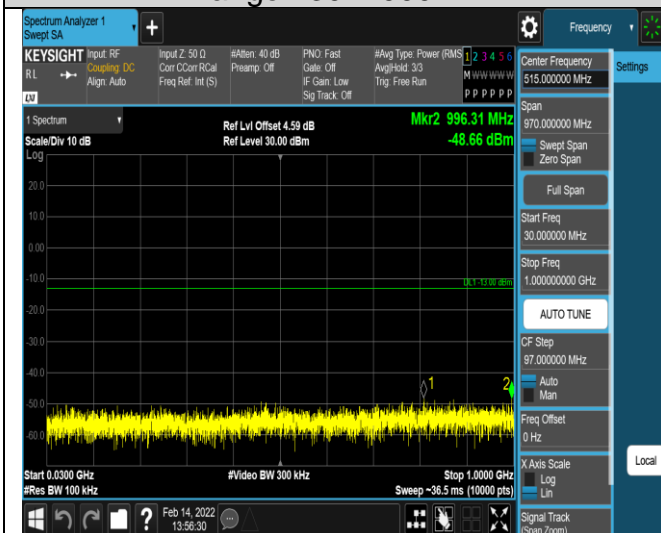

Band12-10MHz-16QAM-23060-1RB#0-

Band13-5MHz-QPSK-23255-1RB#0-
Range1:30~1000MHz

Band13-5MHz-QPSK-23255-1RB#0-
Range2:1000~10000MHz

Band13-5MHz-QPSK-23255-1RB#0-
Range3:1559~1610MHz

Band13-5MHz-16QAM-23205-1RB#0-
Range1:30~1000MHz