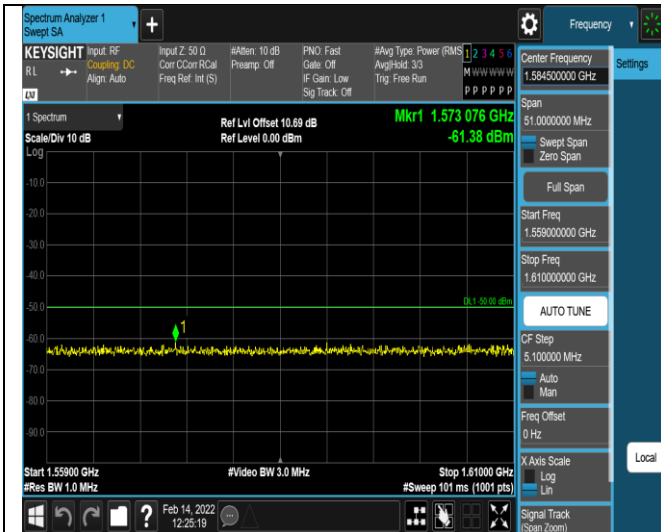

Band12-10MHz-16QAM-23060-1RB#0-

Band13-5MHz-QPSK-23255-1RB#0-
Range1:30~1000MHz

Band13-5MHz-QPSK-23255-1RB#0-
Range2:1000~10000MHz

Band13-5MHz-QPSK-23255-1RB#0-
Range3:1559~1610MHz

Band13-5MHz-16QAM-23205-1RB#0-
Range1:30~1000MHz

Band13-5MHz-16QAM-23205-1RB#0-

Band13-5MHz-16QAM-23205-1RB#0-

Band13-10MHz-16QAM-23230-1RB#0-
Range2:1000~10000MHz

Band13-10MHz-16QAM-23230-1RB#0-
Range3:1559~1610MHz

Band17-5MHz-QPSK-23755-1RB#0-
Range1:30~1000MHz