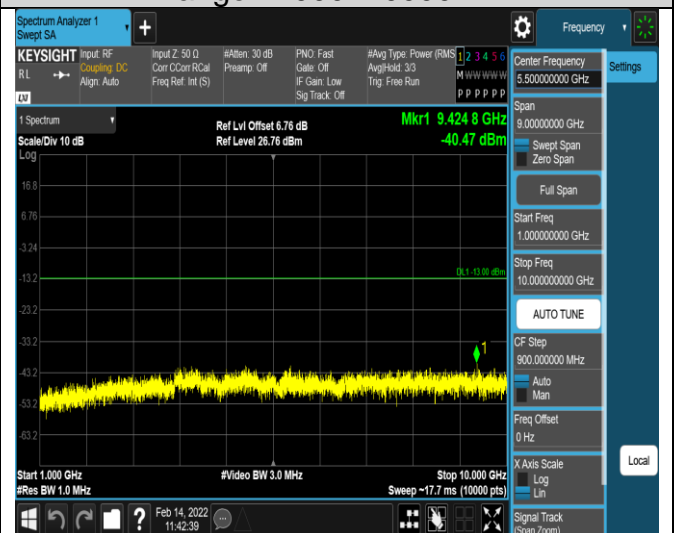

Band12-10MHz-QPSK-23095-1RB#0-
Range1:30~1000MHz

Band12-10MHz-QPSK-23095-1RB#0-
Range2:1000~10000MHz

Band12-10MHz-QPSK-23130-1RB#0-
Range1:30~1000MHz

Band12-10MHz-QPSK-23130-1RB#0-
Range2:1000~10000MHz

Band12-10MHz-16QAM-23060-1RB#0-