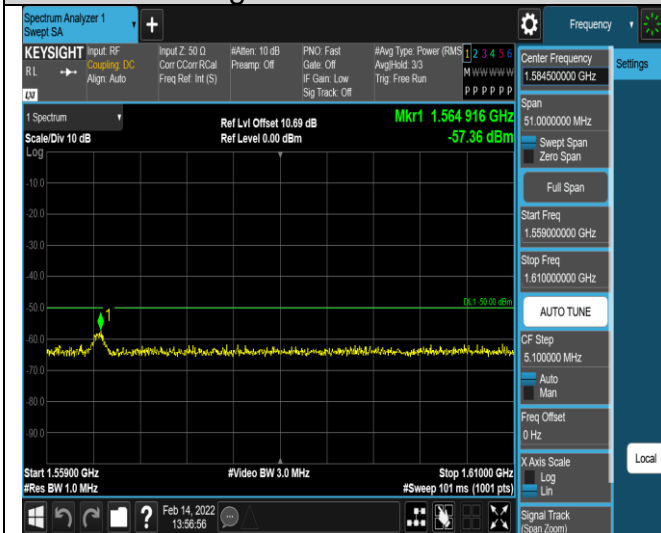

Band12-10MHz-16QAM-23060-1RB#0-

Band13-5MHz-QPSK-23255-1RB#0-
Range1:30~1000MHz

Band13-5MHz-QPSK-23255-1RB#0-
Range2:1000~10000MHz

Band13-5MHz-QPSK-23255-1RB#0-
Range3:1559~1610MHz

Band13-5MHz-16QAM-23205-1RB#0-
Range1:30~1000MHz

Band13-5MHz-16QAM-23205-1RB#0-

Band13-5MHz-16QAM-23205-1RB#0-

Band13-10MHz-16QAM-23230-1RB#0-
Range2:1000~10000MHz

Band13-10MHz-16QAM-23230-1RB#0-
Range3:1559~1610MHz

Band17-5MHz-QPSK-23755-1RB#0-
Range1:30~1000MHz