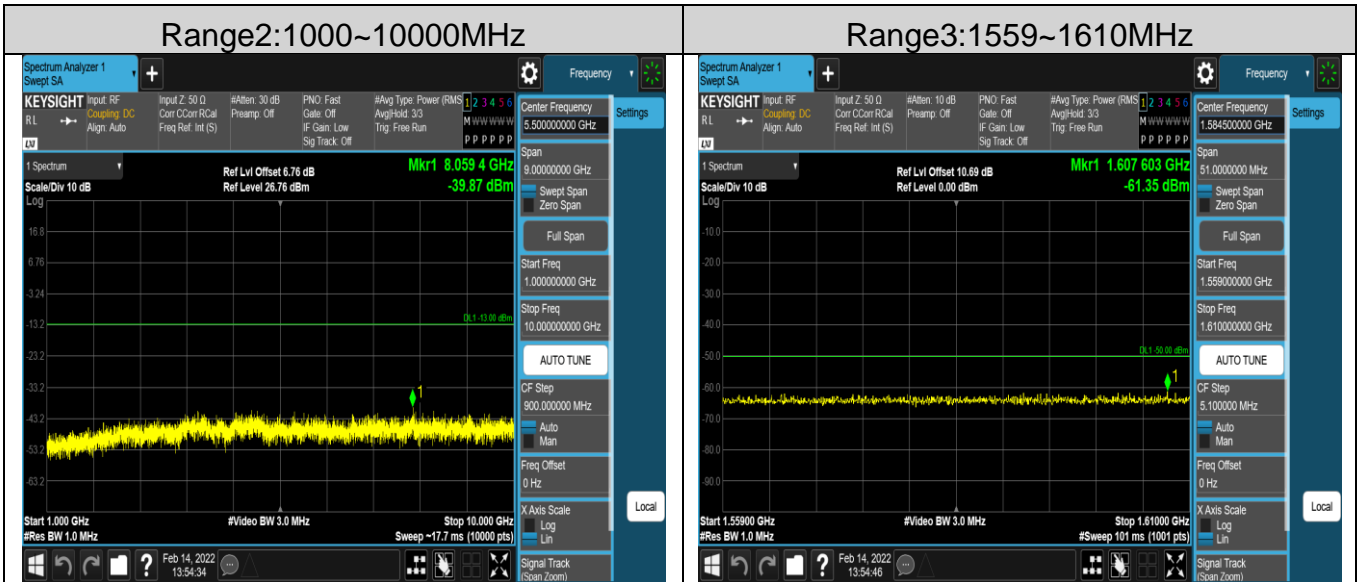

Band13-5MHz-16QAM-23205-1RB#0-

Band13-5MHz-16QAM-23205-1RB#0-