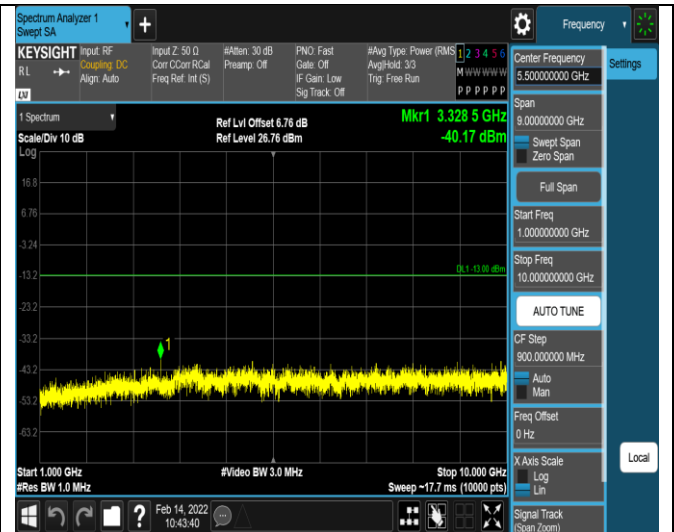

Band5-10MHz-16QAM-20600-1RB#0-
Range2:1000~10000MHz