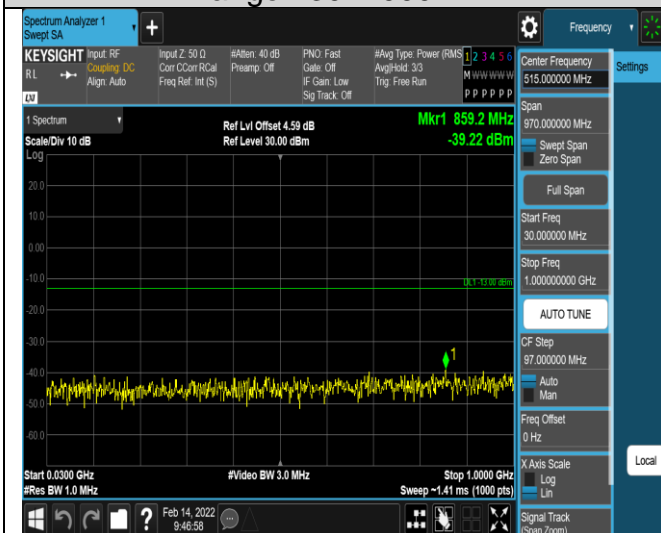

Band4-20MHz-QPSK-20050-1RB#0-
Range1:30~1000MHz

Band4-20MHz-QPSK-20050-1RB#0-
Range2:1000~20000MHz

Band4-20MHz-QPSK-20175-1RB#0-
Range1:30~1000MHz

Band4-20MHz-QPSK-20175-1RB#0-
Range2:1000~20000MHz

Band4-20MHz-QPSK-20300-1RB#0-
Range1:30~1000MHz