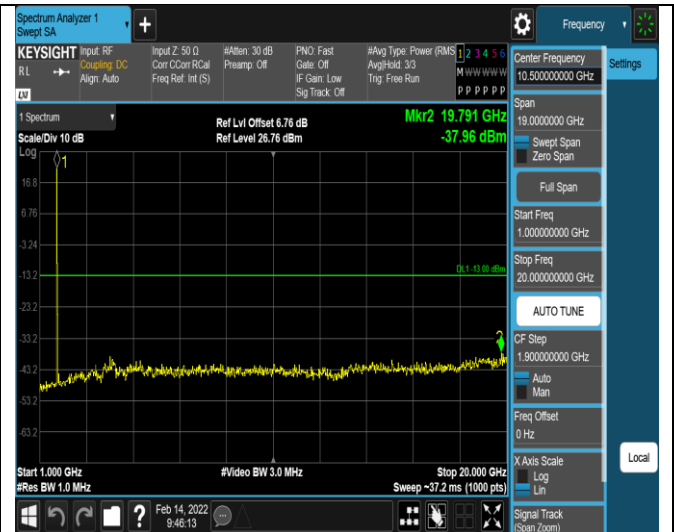

Band4-20MHz-QPSK-20050-1RB#0-
Range1:30~1000MHz

Band4-20MHz-QPSK-20050-1RB#0-
Range2:1000~20000MHz

Band4-20MHz-QPSK-20175-1RB#0-
Range1:30~1000MHz

Band4-20MHz-QPSK-20175-1RB#0-
Range2:1000~20000MHz

Band4-20MHz-QPSK-20300-1RB#0-
Range1:30~1000MHz