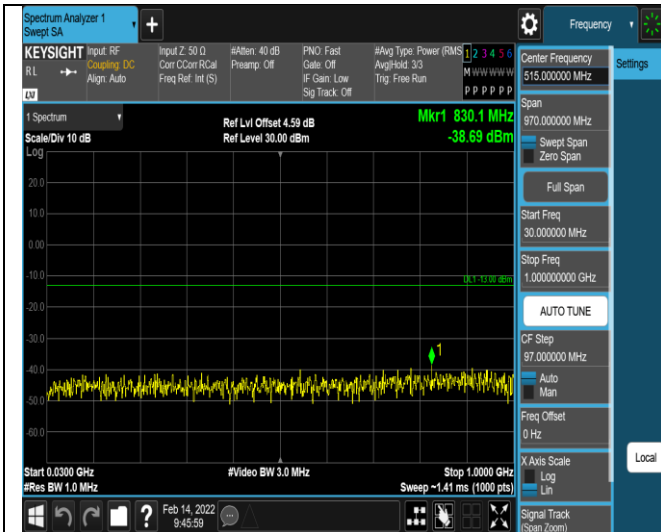

Band4-1.4MHz-16QAM-20175-1RB#0-
Range1:30~1000MHz

Band4-1.4MHz-16QAM-20175-1RB#0-
Range2:1000~20000MHz

Band4-1.4MHz-16QAM-20393-1RB#0-
Range1:30~1000MHz

Band4-1.4MHz-16QAM-20393-1RB#0-
Range2:1000~20000MHz

Band4-20MHz-QPSK-20050-1RB#0-
Range1:30~1000MHz

Band4-20MHz-QPSK-20050-1RB#0-
Range2:1000~20000MHz

Band4-20MHz-QPSK-20175-1RB#0-
Range1:30~1000MHz

Band4-20MHz-QPSK-20175-1RB#0-
Range2:1000~20000MHz

Band4-20MHz-QPSK-20300-1RB#0-
Range1:30~1000MHz