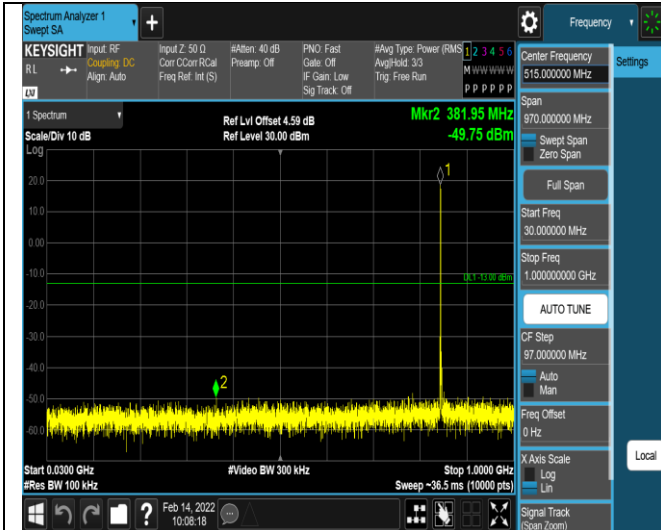

Band5-1.4MHz-QPSK-20525-1RB#0-
Range1:30~1000MHz

Band5-1.4MHz-QPSK-20525-1RB#0-
Range2:1000~10000MHz

Band5-1.4MHz-QPSK-20643-1RB#0-
Range1:30~1000MHz

Band5-1.4MHz-QPSK-20643-1RB#0-
Range2:1000~10000MHz

Band5-1.4MHz-16QAM-20407-1RB#0-
Range1:30~1000MHz