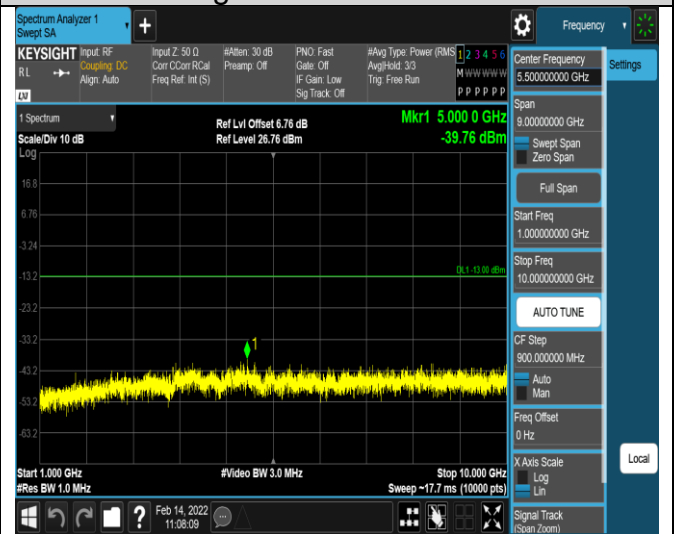

Band12-10MHz-QPSK-23060-1RB#0-
Range2:1000~10000MHz

Band12-1.4MHz-16QAM-23173-1RB#0-
Range2:1000~10000MHz