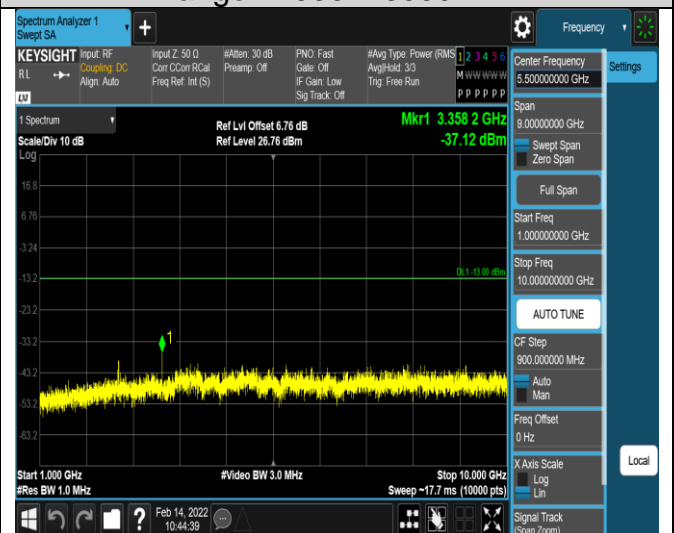

Band5-10MHz-QPSK-20600-1RB#0-
Range2:1000~10000MHz

Band5-10MHz-16QAM-20450-1RB#0-
Range1:30~1000MHz

Band5-10MHz-16QAM-20450-1RB#0-
Range2:1000~10000MHz

Band5-10MHz-16QAM-20525-1RB#0-
Range1:30~1000MHz

Band5-10MHz-16QAM-20525-1RB#0-
Range2:1000~10000MHz

Band5-10MHz-16QAM-20600-1RB#0-
Range1:30~1000MHz

Band5-10MHz-16QAM-20600-1RB#0-
Range2:1000~10000MHz

Band12-1.4MHz-QPSK-23017-1RB#0-
Range1:30~1000MHz

Band12-1.4MHz-QPSK-23017-1RB#0-
Range2:1000~10000MHz