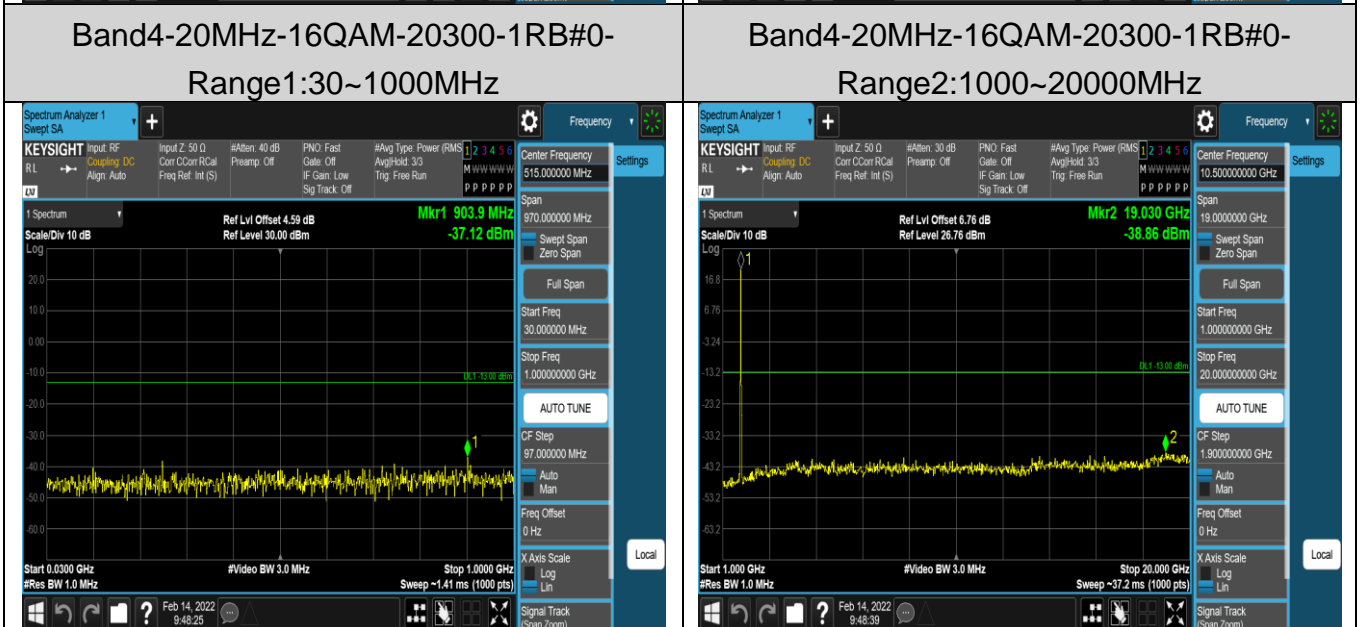

Band5-1.4MHz-QPSK-20407-1RB#0-
Range1:30~1000MHz

Band5-1.4MHz-QPSK-20407-1RB#0-
Range2:1000~10000MHz