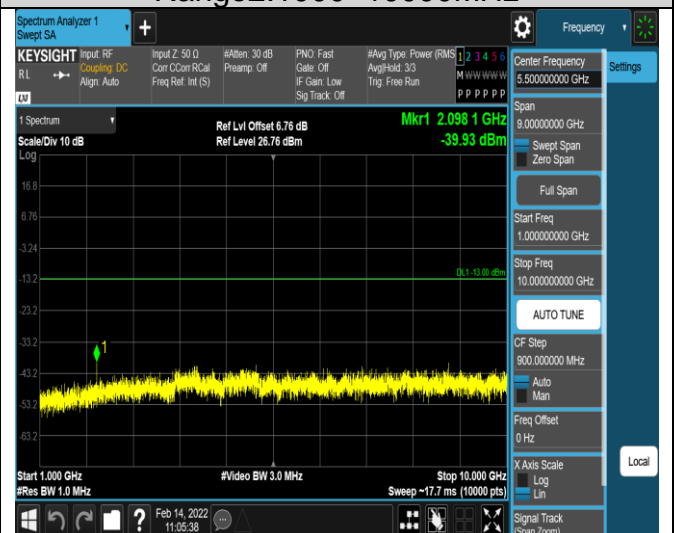

Band12-1.4MHz-QPSK-23017-1RB#0-
Range2:1000~10000MHz

Band12-1.4MHz-QPSK-23095-1RB#0-