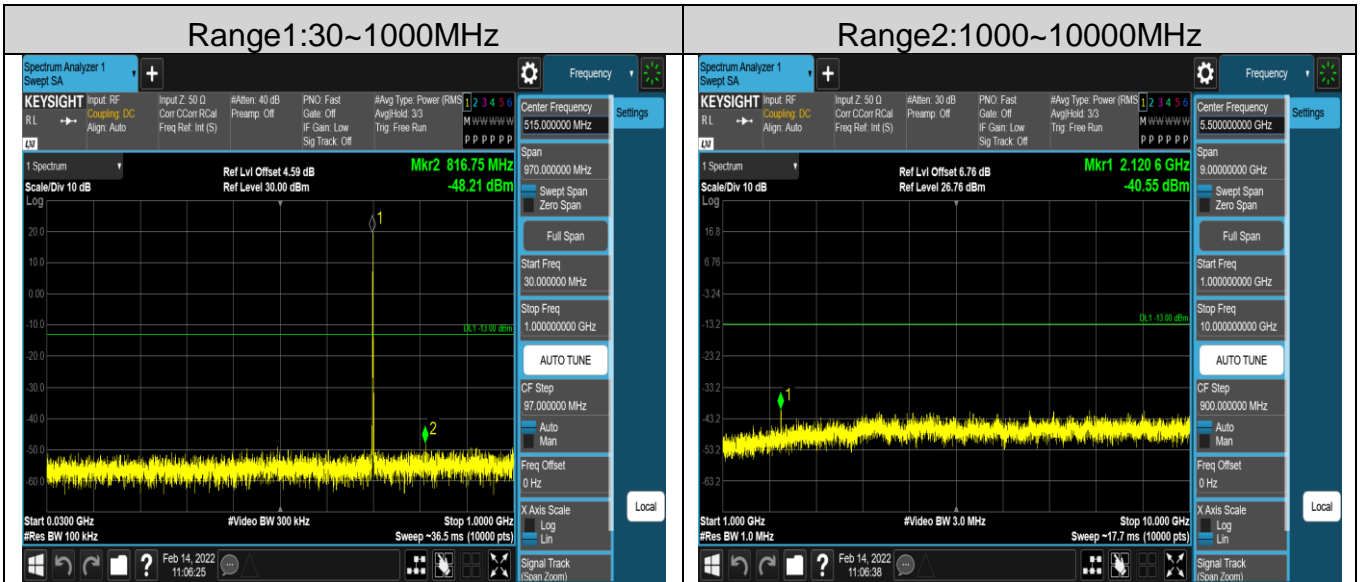

Band12-1.4MHz-QPSK-23095-1RB#0-

Band12-1.4MHz-QPSK-23095-1RB#0-