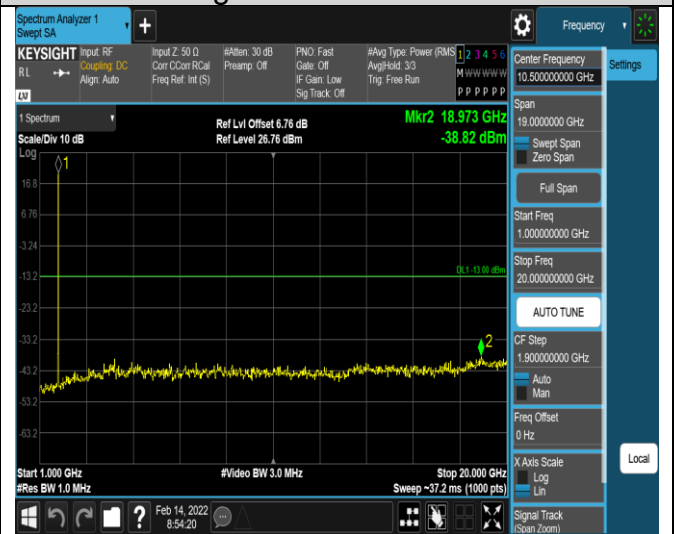

Band4-1.4MHz-16QAM-20175-1RB#0-
Range1:30~1000MHz

Band4-1.4MHz-16QAM-20175-1RB#0-
Range2:1000~20000MHz

Band4-1.4MHz-16QAM-20393-1RB#0-
Range1:30~1000MHz

Band4-1.4MHz-16QAM-20393-1RB#0-
Range2:1000~20000MHz

Band4-20MHz-QPSK-20050-1RB#0-
Range1:30~1000MHz

Band4-20MHz-QPSK-20050-1RB#0-
Range2:1000~20000MHz

Band4-20MHz-QPSK-20175-1RB#0-
Range1:30~1000MHz

Band4-20MHz-QPSK-20175-1RB#0-
Range2:1000~20000MHz

Band4-20MHz-QPSK-20300-1RB#0-
Range1:30~1000MHz