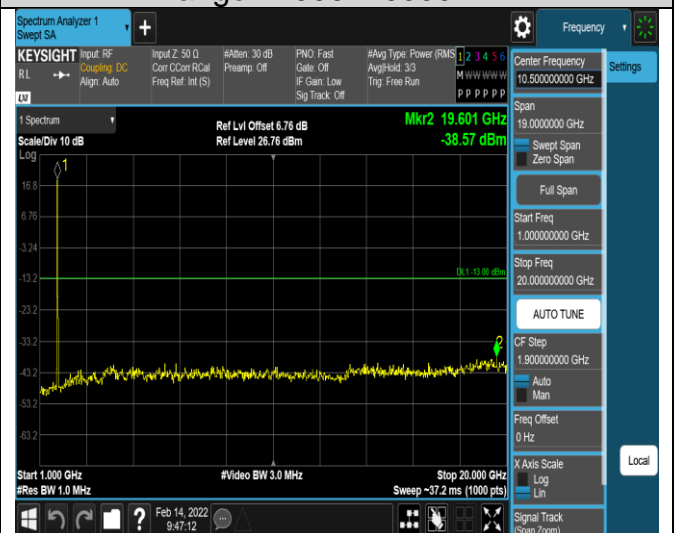

Band4-20MHz-QPSK-20050-1RB#0-
Range1:30~1000MHz

Band4-20MHz-QPSK-20050-1RB#0-
Range2:1000~20000MHz

Band4-20MHz-QPSK-20175-1RB#0-
Range1:30~1000MHz

Band4-20MHz-QPSK-20175-1RB#0-
Range2:1000~20000MHz

Band4-20MHz-QPSK-20300-1RB#0-
Range1:30~1000MHz

Band4-20MHz-QPSK-20300-1RB#0-
Range2:1000~20000MHz

Band4-20MHz-16QAM-20050-1RB#0-

Band4-20MHz-16QAM-20050-1RB#0-

Band5-1.4MHz-QPSK-20407-1RB#0-
Range1:30~1000MHz

Band5-1.4MHz-QPSK-20407-1RB#0-
Range2:1000~10000MHz