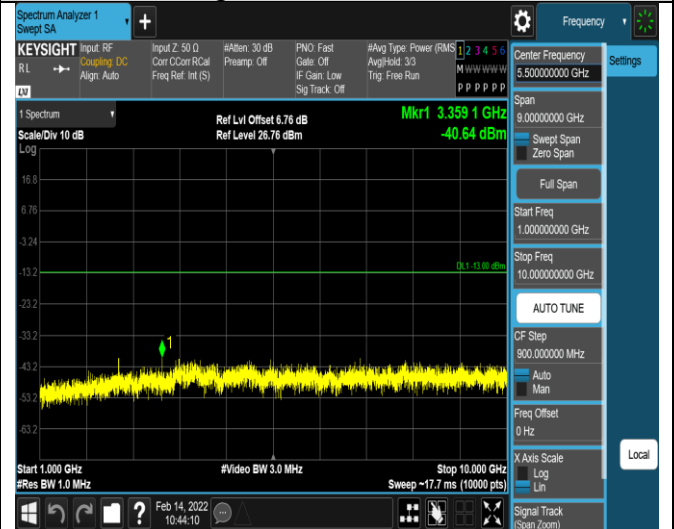

Band5-10MHz-16QAM-20450-1RB#0-
Range2:1000~10000MHz

Band5-10MHz-QPSK-20600-1RB#0-
Range2:1000~10000MHz