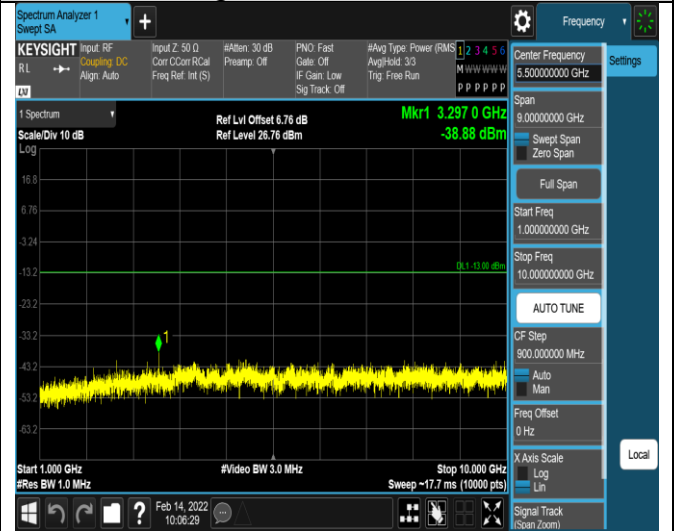

Band4-20MHz-QPSK-20300-1RB#0-
Range2:1000~20000MHz

Band4-20MHz-16QAM-20050-1RB#0-

Band4-20MHz-16QAM-20050-1RB#0-

Band5-1.4MHz-QPSK-20407-1RB#0-
Range1:30~1000MHz

Band5-1.4MHz-QPSK-20407-1RB#0-
Range2:1000~10000MHz