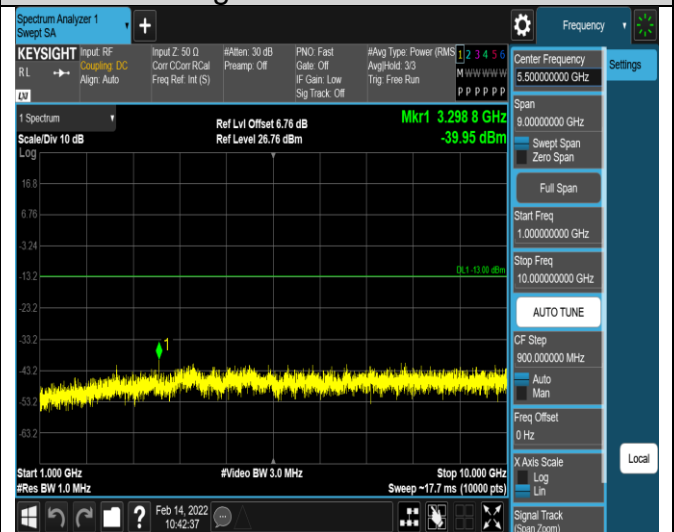

Band5-10MHz-16QAM-20525-1RB#0-
Range2:1000~10000MHz

Band5-10MHz-16QAM-20450-1RB#0-
Range2:1000~10000MHz