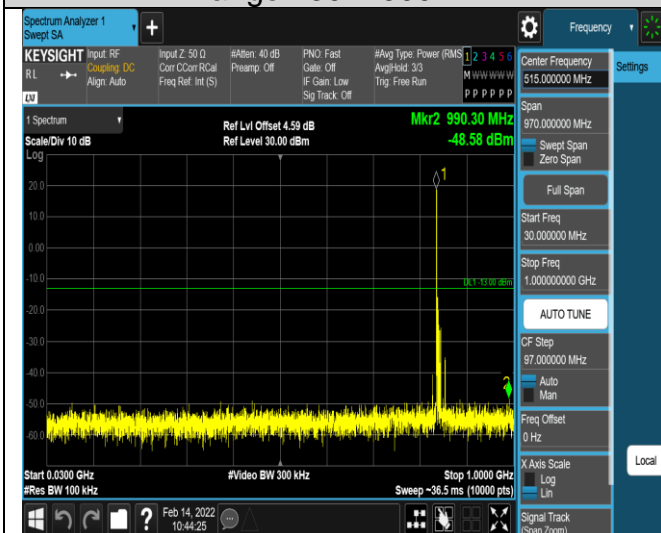

Band5-10MHz-16QAM-20600-1RB#0-
Range1:30~1000MHz

Band12-1.4MHz-QPSK-23017-1RB#0-
Range1:30~1000MHz