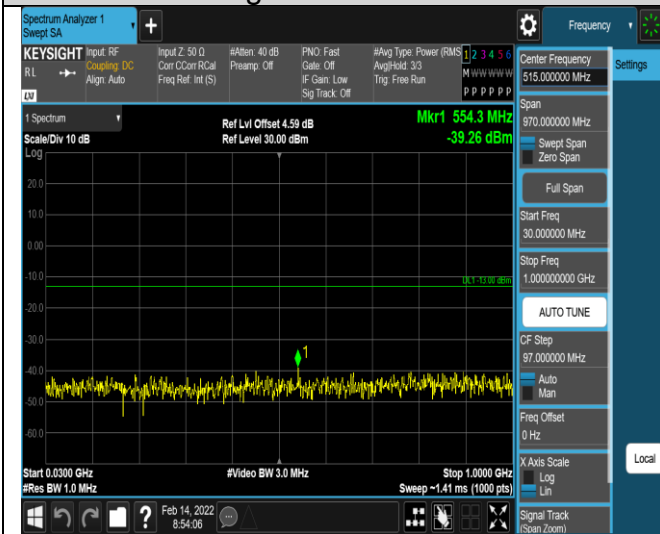

Band4-1.4MHz-16QAM-20175-1RB#0-
Range1:30~1000MHz

Band4-1.4MHz-16QAM-20175-1RB#0-
Range2:1000~20000MHz

Band4-1.4MHz-16QAM-20393-1RB#0-
Range1:30~1000MHz

Band4-1.4MHz-16QAM-20393-1RB#0-
Range2:1000~20000MHz

Band4-20MHz-QPSK-20050-1RB#0-
Range1:30~1000MHz

Band4-20MHz-QPSK-20050-1RB#0-
Range2:1000~20000MHz

Band4-20MHz-QPSK-20175-1RB#0-
Range1:30~1000MHz

Band4-20MHz-QPSK-20175-1RB#0-
Range2:1000~20000MHz

Band4-20MHz-QPSK-20300-1RB#0-
Range1:30~1000MHz