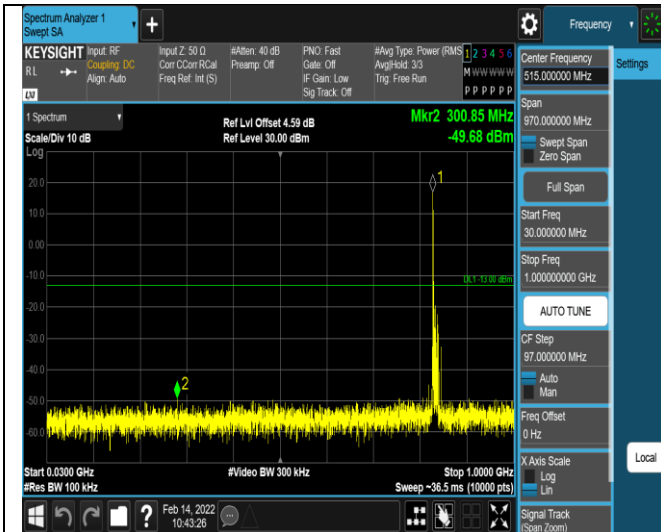

Band5-10MHz-QPSK-20600-1RB#0-
Range2:1000~10000MHz

Band5-10MHz-16QAM-20450-1RB#0-
Range1:30~1000MHz

Band5-10MHz-16QAM-20450-1RB#0-
Range2:1000~10000MHz

Band5-10MHz-16QAM-20525-1RB#0-
Range1:30~1000MHz

Band5-10MHz-16QAM-20525-1RB#0-
Range2:1000~10000MHz