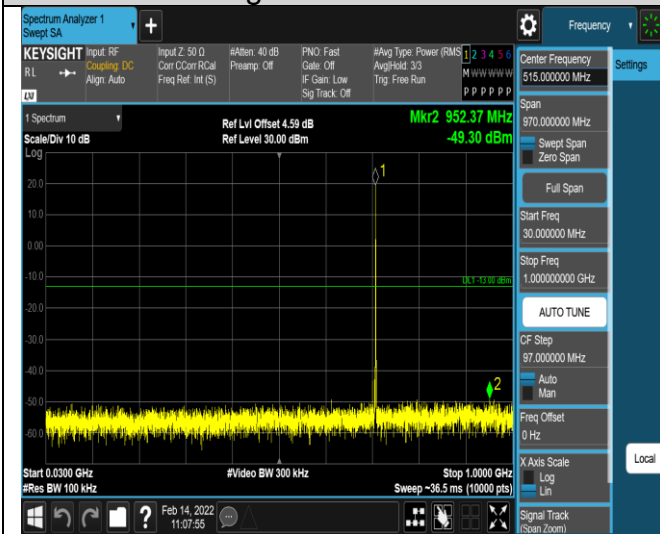

Band12-1.4MHz-QPSK-23095-1RB#0-

Band12-1.4MHz-QPSK-23095-1RB#0-

Band12-1.4MHz-16QAM-23095-1RB#0-
Range1:30~1000MHz

Band12-1.4MHz-16QAM-23095-1RB#0-
Range2:1000~10000MHz

Band12-1.4MHz-16QAM-23173-1RB#0-
Range1:30~1000MHz