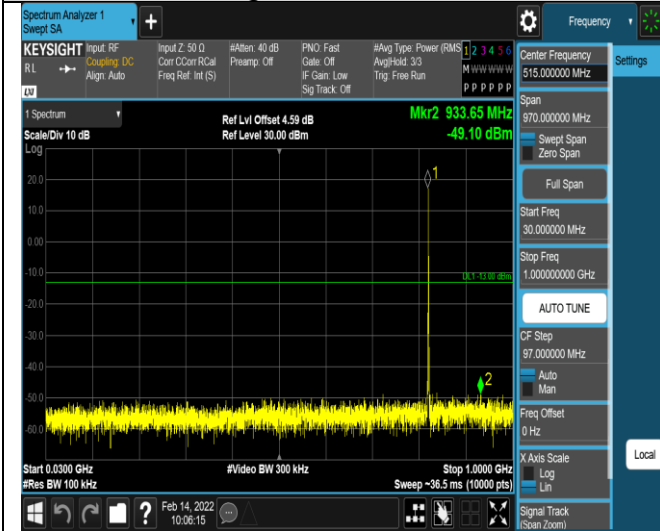

Band4-20MHz-QPSK-20300-1RB#0-
Range2:1000~20000MHz

Band4-20MHz-16QAM-20050-1RB#0-

Band4-20MHz-16QAM-20050-1RB#0-

Band5-1.4MHz-QPSK-20407-1RB#0-
Range1:30~1000MHz

Band5-1.4MHz-QPSK-20407-1RB#0-
Range2:1000~10000MHz