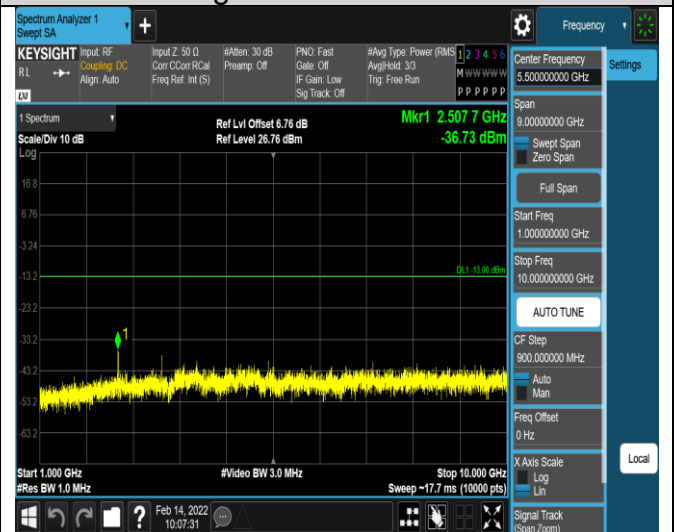

Band5-1.4MHz-QPSK-20643-1RB#0-
Range2:1000~10000MHz

Band5-1.4MHz-QPSK-20525-1RB#0-
Range2:1000~10000MHz