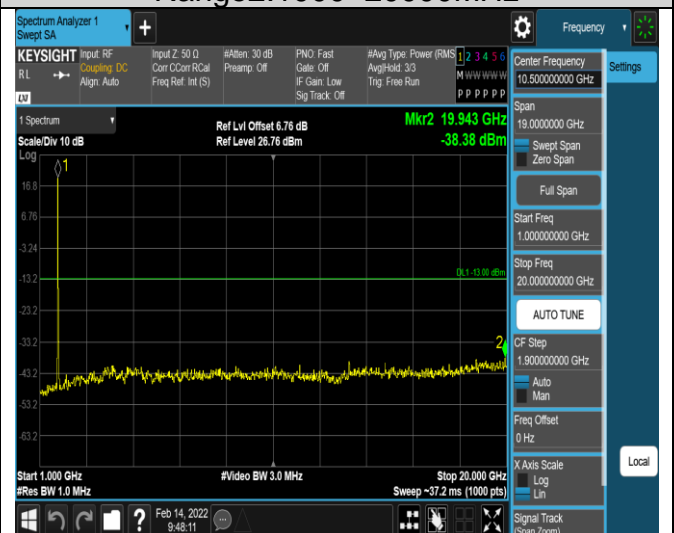

Band4-20MHz-QPSK-20050-1RB#0-
Range1:30~1000MHz

Band4-20MHz-QPSK-20050-1RB#0-
Range2:1000~20000MHz

Band4-20MHz-QPSK-20175-1RB#0-
Range1:30~1000MHz

Band4-20MHz-QPSK-20175-1RB#0-
Range2:1000~20000MHz

Band4-20MHz-QPSK-20300-1RB#0-
Range1:30~1000MHz

Band4-20MHz-QPSK-20300-1RB#0-
Range2:1000~20000MHz

Band4-20MHz-16QAM-20050-1RB#0-

Band4-20MHz-16QAM-20050-1RB#0-

Band5-1.4MHz-QPSK-20407-1RB#0-
Range1:30~1000MHz

Band5-1.4MHz-QPSK-20407-1RB#0-
Range2:1000~10000MHz