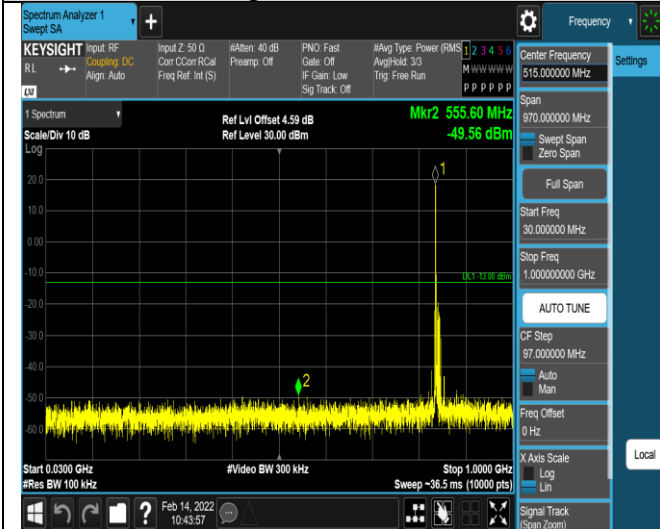

Band5-10MHz-QPSK-20450-1RB#0-
Range1:30~1000MHz

Band5-10MHz-QPSK-20450-1RB#0-
Range2:1000~10000MHz

Band5-10MHz-QPSK-20525-1RB#0-
Range1:30~1000MHz

Band5-10MHz-QPSK-20525-1RB#0-
Range2:1000~10000MHz

Band5-10MHz-QPSK-20600-1RB#0-
Range1:30~1000MHz