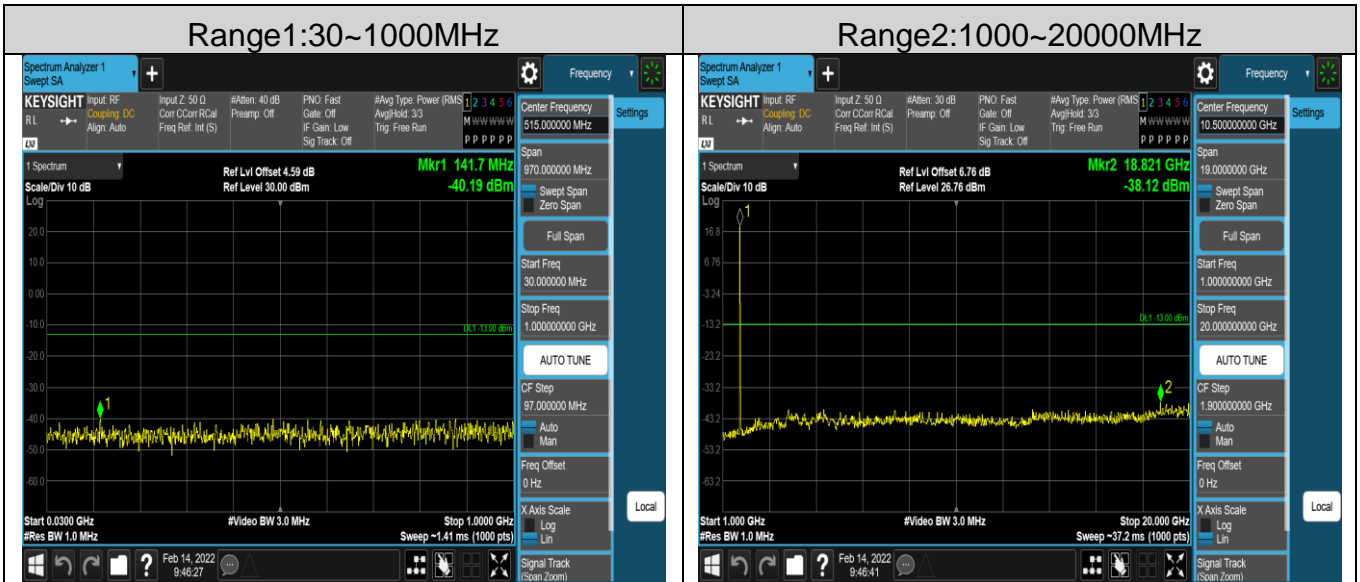

Band4-20MHz-16QAM-20050-1RB#0-

Band4-20MHz-16QAM-20050-1RB#0-