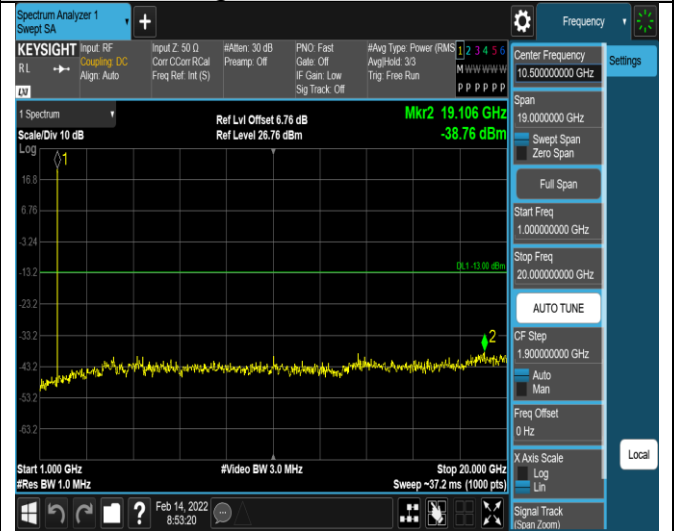

Band4-1.4MHz-16QAM-20175-1RB#0-
Range1:30~1000MHz

Band4-1.4MHz-16QAM-20175-1RB#0-
Range2:1000~20000MHz

Band4-1.4MHz-16QAM-20393-1RB#0-
Range1:30~1000MHz

Band4-1.4MHz-16QAM-20393-1RB#0-
Range2:1000~20000MHz

Band4-20MHz-QPSK-20050-1RB#0-
Range1:30~1000MHz

Band4-20MHz-QPSK-20050-1RB#0-
Range2:1000~20000MHz

Band4-20MHz-QPSK-20175-1RB#0-
Range1:30~1000MHz

Band4-20MHz-QPSK-20175-1RB#0-
Range2:1000~20000MHz

Band4-20MHz-QPSK-20300-1RB#0-
Range1:30~1000MHz