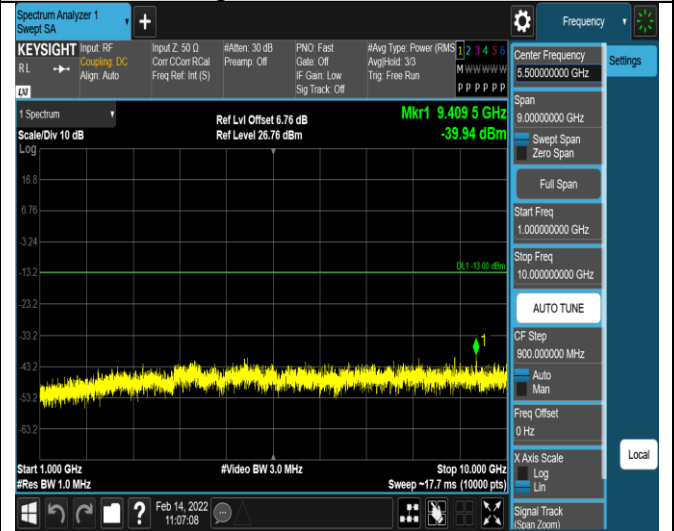

Band12-1.4MHz-QPSK-23095-1RB#0-

Band12-1.4MHz-QPSK-23095-1RB#0-

Band12-1.4MHz-16QAM-23095-1RB#0-
Range1:30~1000MHz

Band12-1.4MHz-16QAM-23095-1RB#0-
Range2:1000~10000MHz

Band12-1.4MHz-16QAM-23173-1RB#0-
Range1:30~1000MHz