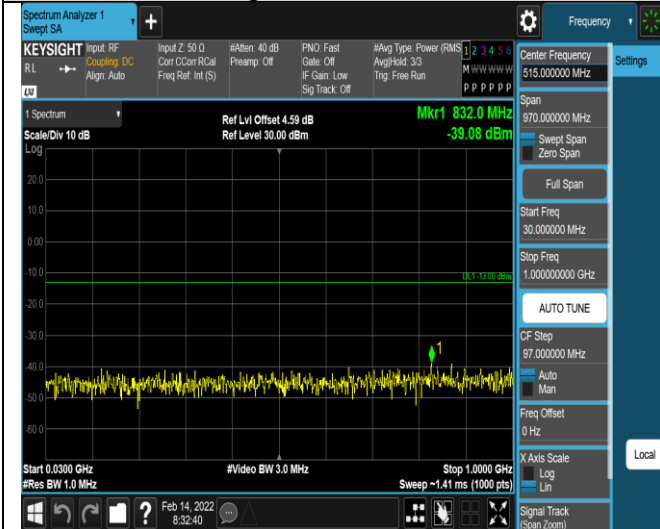

Band2-1.4MHz-16QAM-18900-1RB#0-
Range1:30~1000MHz

Band2-1.4MHz-16QAM-18900-1RB#0-
Range2:1000~20000MHz

Band2-1.4MHz-16QAM-19193-1RB#0-

Band2-1.4MHz-16QAM-19193-1RB#0-

Band2-20MHz-QPSK-19100-1RB#0-
Range1:30~1000MHz