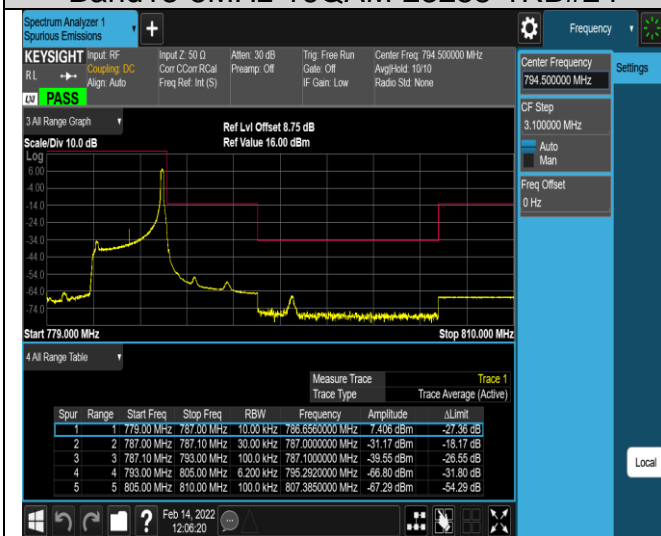

Band13-5MHz-16QAM-23205-25RB#0

Band13-5MHz-16QAM-23255-1RB#0

Band13-5MHz-16QAM-23255-1RB#24

Band13-5MHz-16QAM-23255-25RB#0

Band13-10MHz-QPSK-23230-1RB#0

Band13-10MHz-QPSK-23230-1RB#49

Band13-10MHz-QPSK-23230-50RB#0