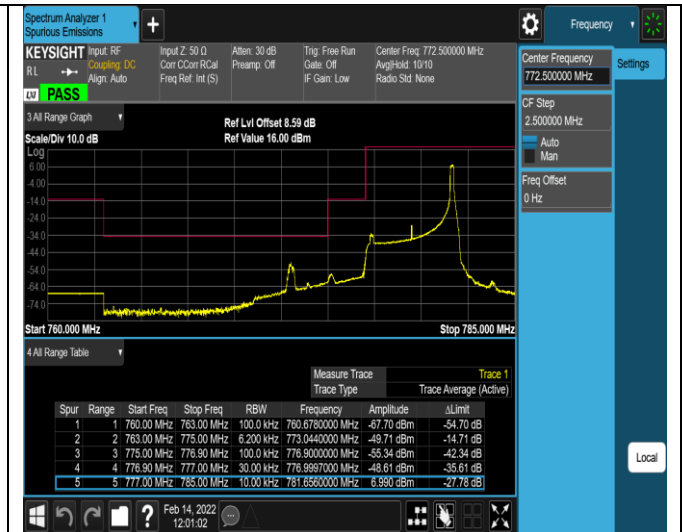

Band13-5MHz-16QAM-23205-25RB#0

Band13-5MHz-16QAM-23255-1RB#0

Band13-5MHz-16QAM-23255-1RB#24

Band13-5MHz-16QAM-23255-25RB#0

Band13-10MHz-QPSK-23230-1RB#0

Band13-10MHz-QPSK-23230-1RB#49

Band13-10MHz-QPSK-23230-50RB#0