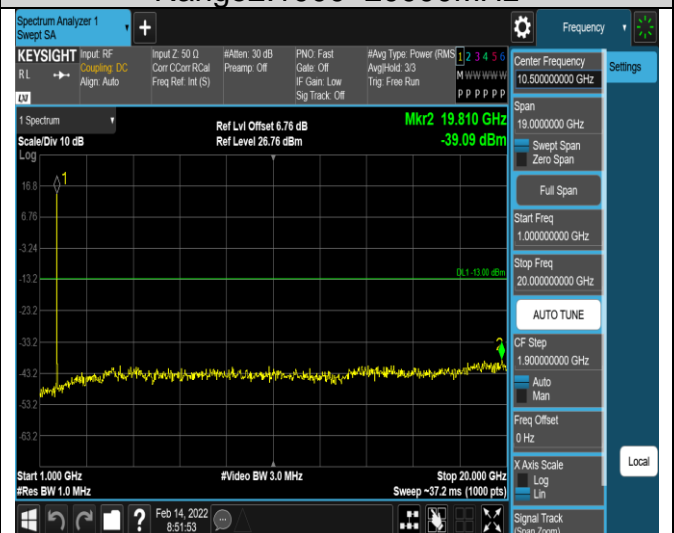

Band2-20MHz-16QAM-19100-1RB#0-
Range1:30~1000MHz

Band2-20MHz-16QAM-19100-1RB#0-
Range2:1000~20000MHz

Band4-1.4MHz-QPSK-19957-1RB#0-
Range1:30~1000MHz

Band4-1.4MHz-QPSK-19957-1RB#0-
Range2:1000~20000MHz

Band4-1.4MHz-QPSK-20175-1RB#0-

Band4-1.4MHz-QPSK-20175-1RB#0-