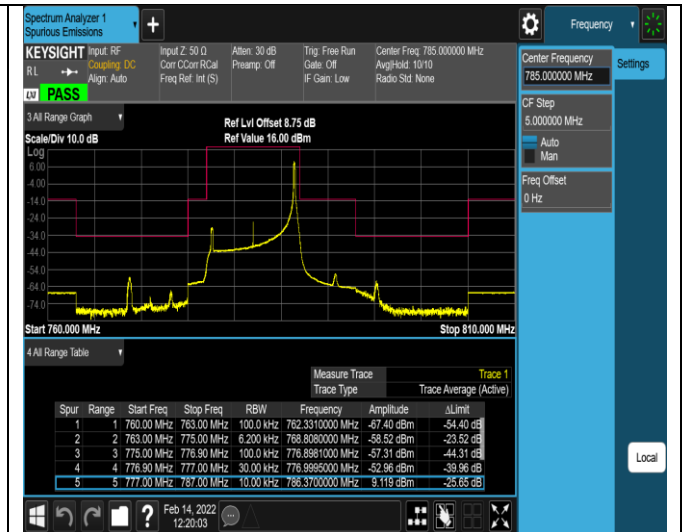

Band13-5MHz-16QAM-23205-25RB#0

Band13-5MHz-16QAM-23255-1RB#0

Band13-5MHz-16QAM-23255-1RB#24

Band13-5MHz-16QAM-23255-25RB#0

Band13-10MHz-QPSK-23230-1RB#0

Band13-10MHz-QPSK-23230-1RB#49

Band13-10MHz-QPSK-23230-50RB#0