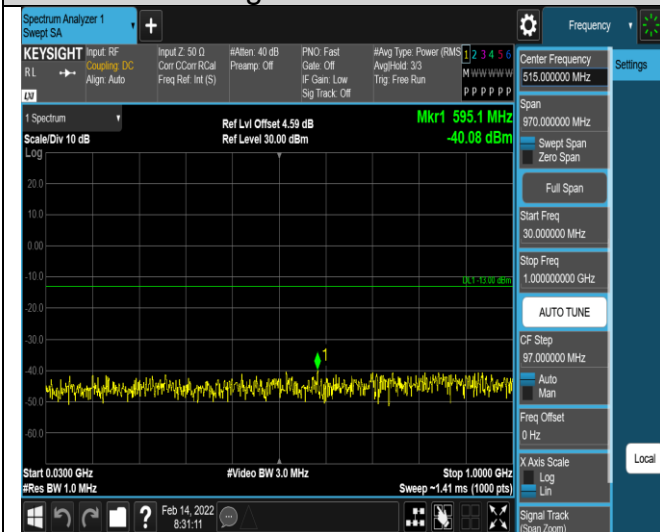

Band2-20MHz-16QAM-18700-1RB#0-
Range1:30~1000MHz