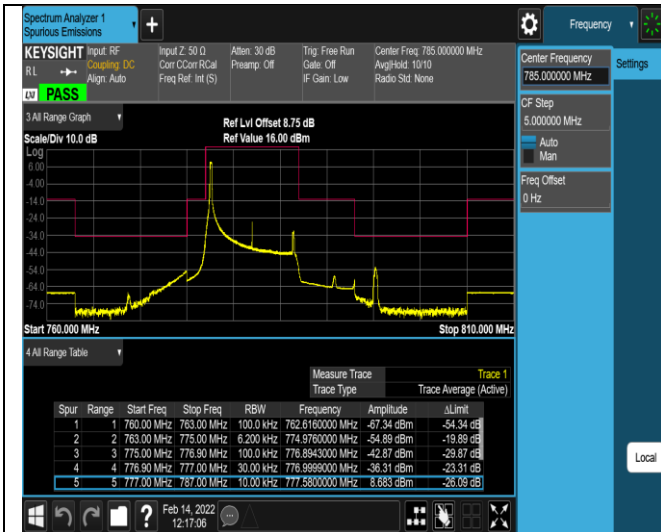

Band13-5MHz-16QAM-23205-25RB#0

Band13-5MHz-16QAM-23255-1RB#0

Band13-5MHz-16QAM-23255-1RB#24

Band13-5MHz-16QAM-23255-25RB#0

Band13-10MHz-QPSK-23230-1RB#0

Band13-10MHz-QPSK-23230-1RB#49

Band13-10MHz-QPSK-23230-50RB#0