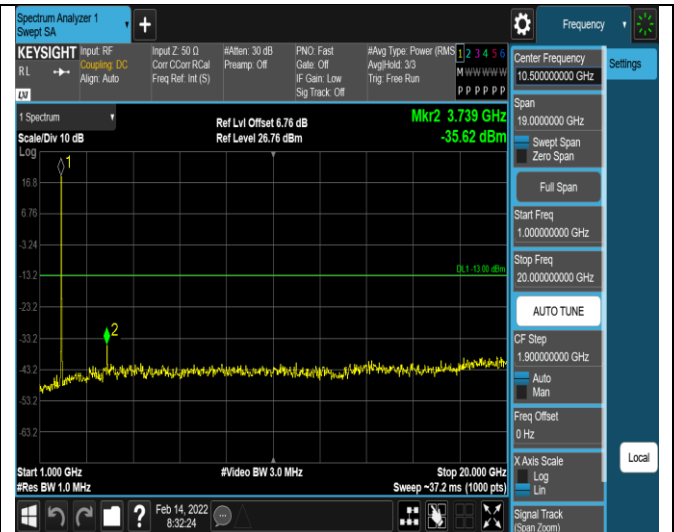

Band2-20MHz-16QAM-19100-1RB#0-
Range2:1000~20000MHz