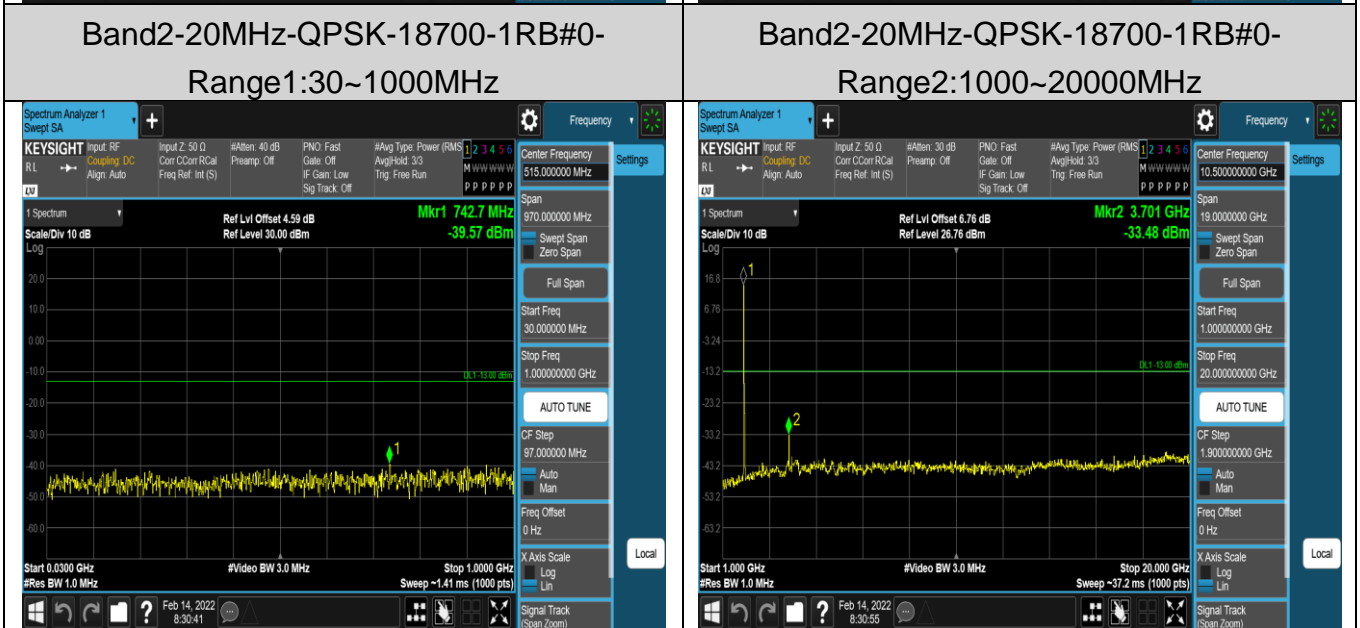

Band2-1.4MHz-16QAM-18900-1RB#0-
Range1:30~1000MHz

Band2-1.4MHz-16QAM-18900-1RB#0-
Range2:1000~20000MHz

Band2-1.4MHz-16QAM-19193-1RB#0-

Band2-1.4MHz-16QAM-19193-1RB#0-

Band2-20MHz-QPSK-19100-1RB#0-
Range1:30~1000MHz