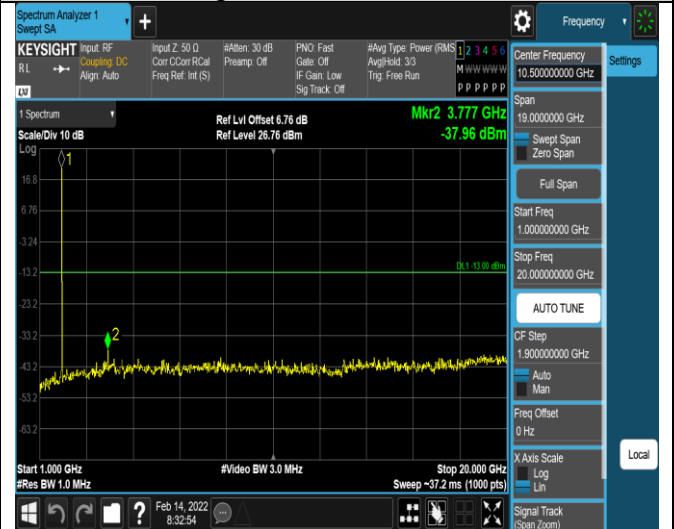

Band2-20MHz-QPSK-19100-1RB#0-
Range2:1000~20000MHz