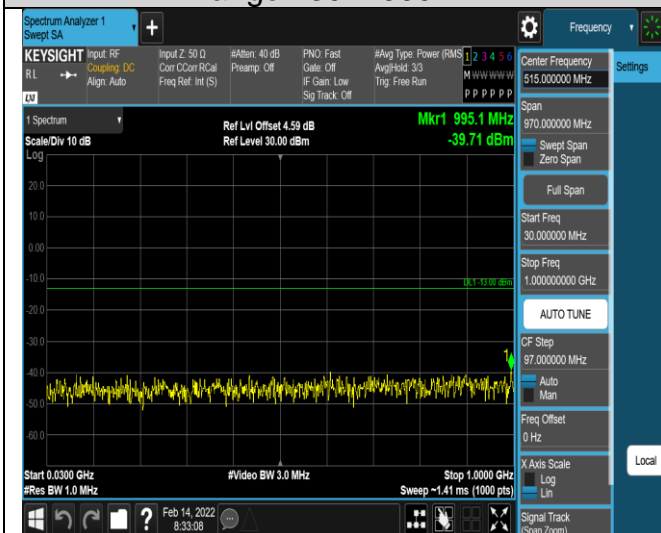

Band2-20MHz-16QAM-19100-1RB#0-
Range1:30~1000MHz

Band4-1.4MHz-QPSK-19957-1RB#0-
Range1:30~1000MHz