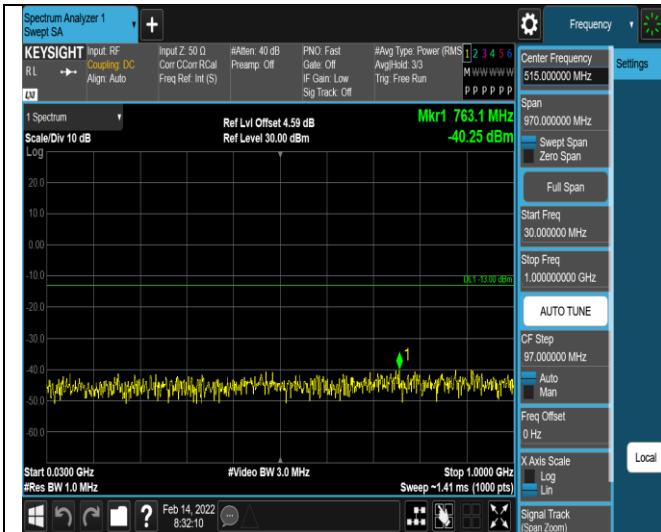

Band2-20MHz-QPSK-19100-1RB#0-
Range2:1000~20000MHz

Band2-20MHz-16QAM-18700-1RB#0-
Range1:30~1000MHz

Band2-20MHz-16QAM-18700-1RB#0-
Range2:1000~20000MHz

Band2-20MHz-16QAM-18900-1RB#0-
Range1:30~1000MHz

Band2-20MHz-16QAM-18900-1RB#0-
Range2:1000~20000MHz