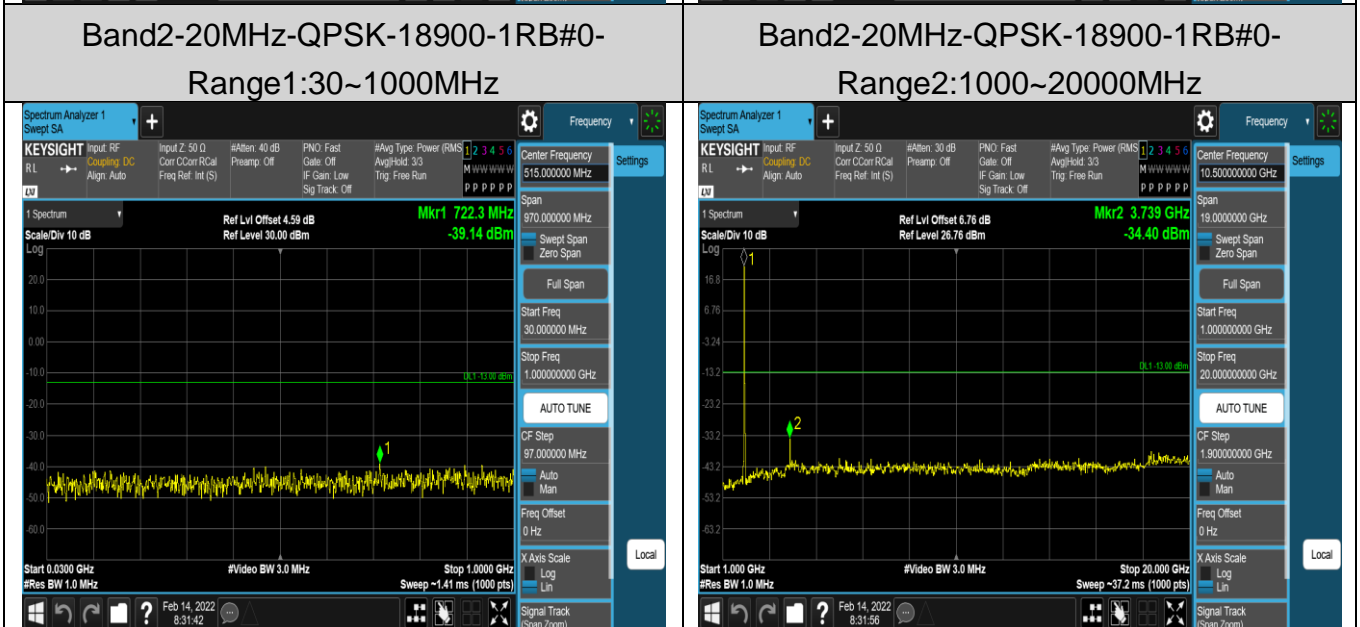

Band2-1.4MHz-16QAM-18900-1RB#0-
Range1:30~1000MHz

Band2-1.4MHz-16QAM-18900-1RB#0-
Range2:1000~20000MHz

Band2-1.4MHz-16QAM-19193-1RB#0-

Band2-1.4MHz-16QAM-19193-1RB#0-

Band2-20MHz-QPSK-19100-1RB#0-
Range1:30~1000MHz