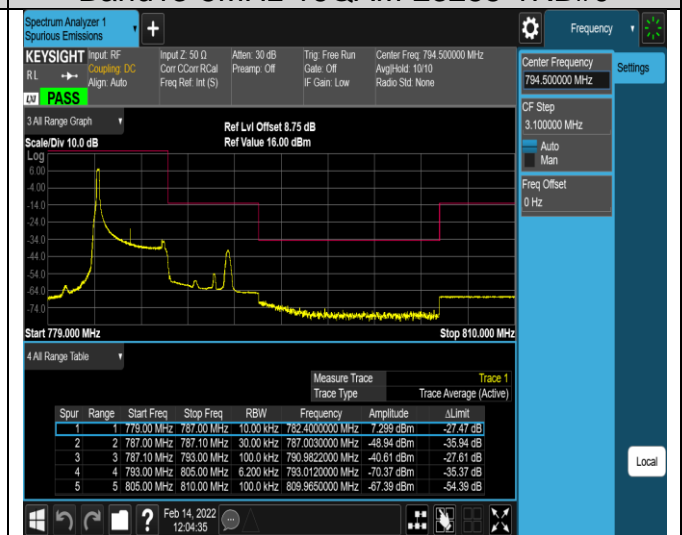

Band13-5MHz-16QAM-23205-25RB#0

Band13-5MHz-16QAM-23255-1RB#0

Band13-5MHz-16QAM-23255-1RB#24

Band13-5MHz-16QAM-23255-25RB#0

Band13-10MHz-QPSK-23230-1RB#0

Band13-10MHz-QPSK-23230-1RB#49

Band13-10MHz-QPSK-23230-50RB#0