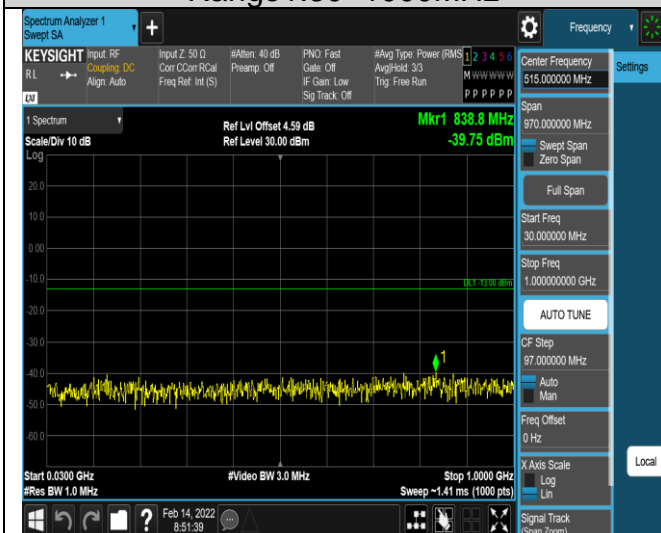

Band2-20MHz-16QAM-19100-1RB#0-
Range1:30~1000MHz

Band2-20MHz-16QAM-19100-1RB#0-
Range2:1000~20000MHz

Band4-1.4MHz-QPSK-19957-1RB#0-
Range1:30~1000MHz

Band4-1.4MHz-QPSK-19957-1RB#0-
Range2:1000~20000MHz

Band4-1.4MHz-QPSK-20175-1RB#0-

Band4-1.4MHz-QPSK-20175-1RB#0-