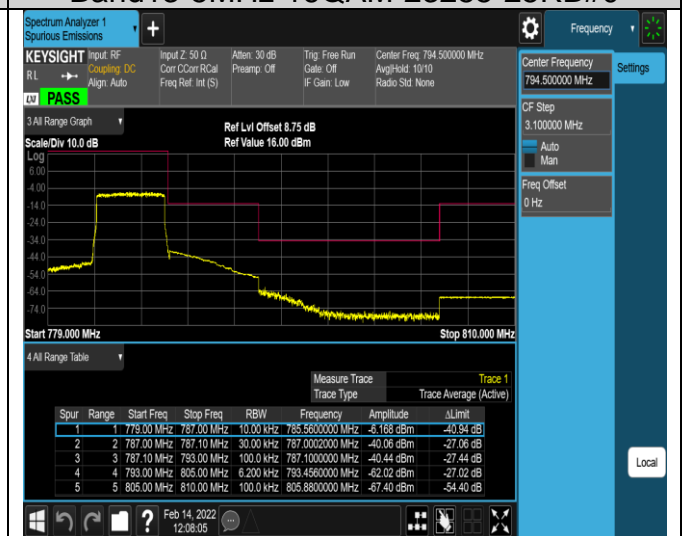

Band13-5MHz-16QAM-23205-25RB#0

Band13-5MHz-16QAM-23255-1RB#0

Band13-5MHz-16QAM-23255-1RB#24

Band13-5MHz-16QAM-23255-25RB#0

Band13-10MHz-QPSK-23230-1RB#0

Band13-10MHz-QPSK-23230-1RB#49

Band13-10MHz-QPSK-23230-50RB#0