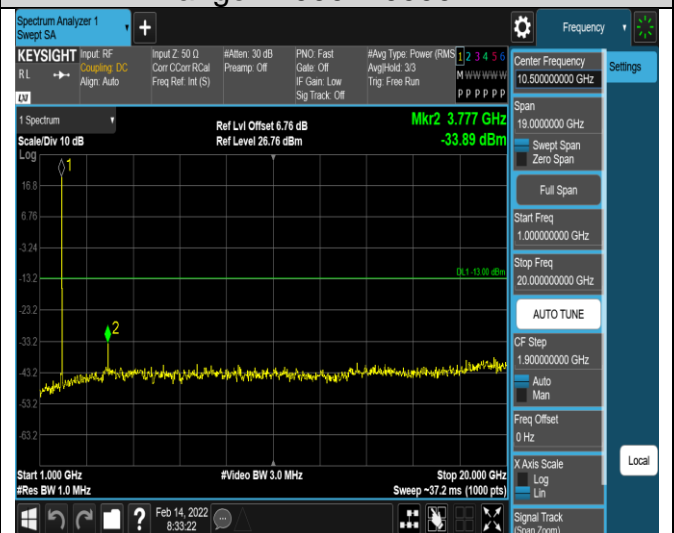

Band2-20MHz-16QAM-19100-1RB#0-
Range2:1000~20000MHz

Band4-1.4MHz-QPSK-19957-1RB#0-
Range2:1000~20000MHz