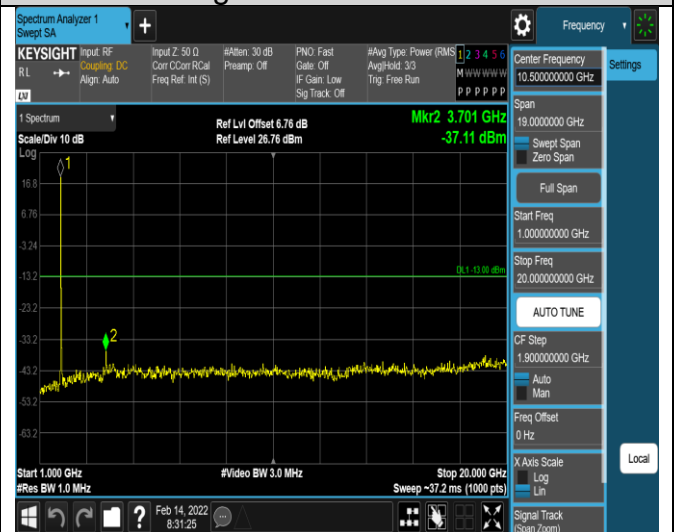

Band2-20MHz-16QAM-18700-1RB#0-
Range2:1000~20000MHz