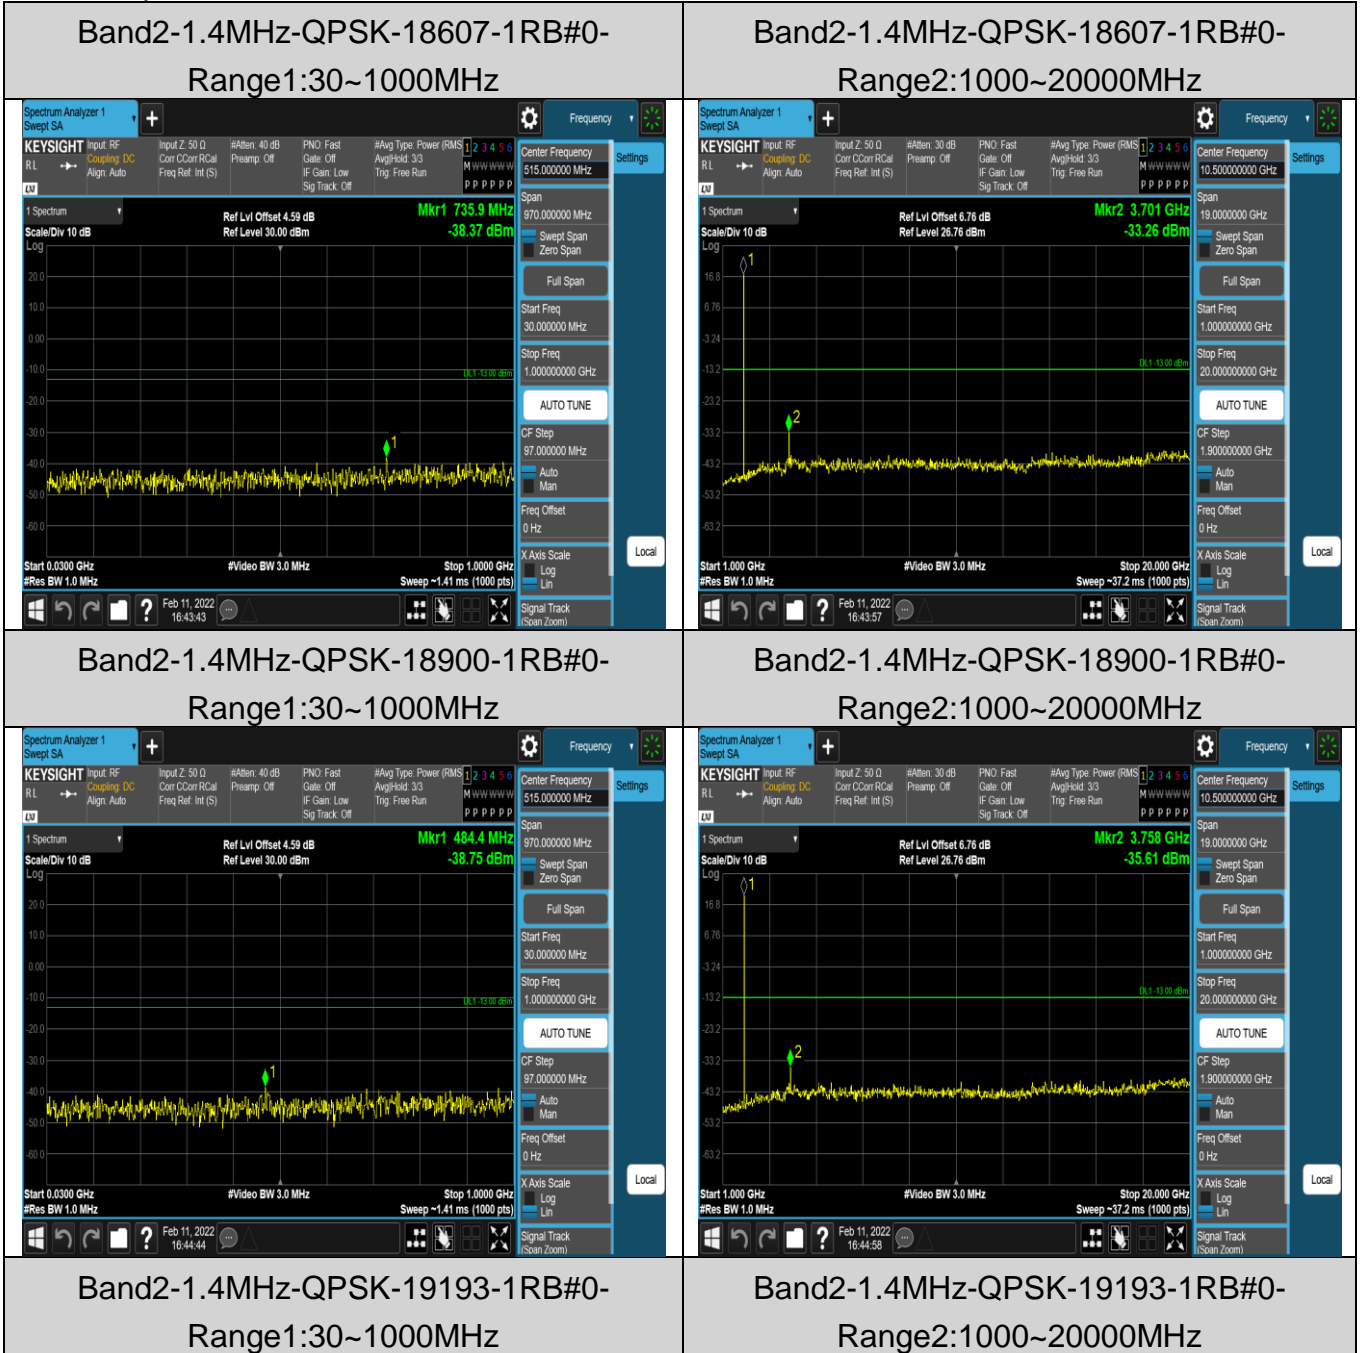

Test Graphs