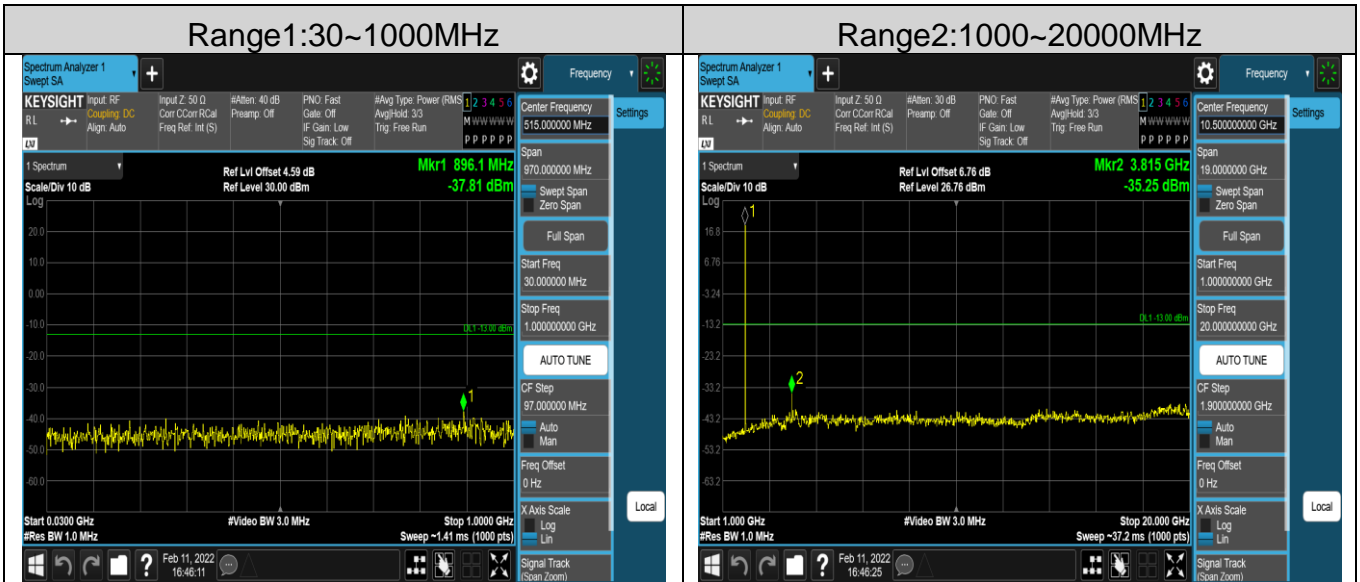

Band2-1.4MHz-16QAM-18900-1RB#0-
Range1:30~1000MHz

Band2-1.4MHz-16QAM-18900-1RB#0-
Range2:1000~20000MHz

Band2-1.4MHz-16QAM-19193-1RB#0-

Band2-1.4MHz-16QAM-19193-1RB#0-

Band2-20MHz-QPSK-19100-1RB#0-
Range1:30~1000MHz