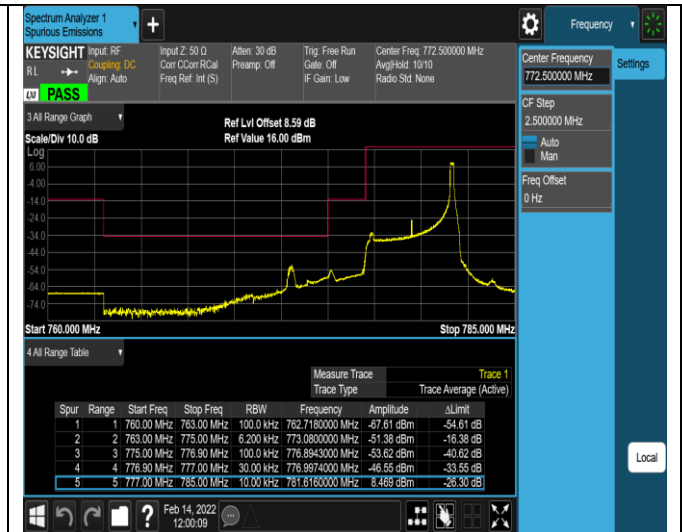

Band12-10MHz-16QAM-23130-1RB#49

Band12-10MHz-16QAM-23130-50RB#0

Band12-5MHz-QPSK-23205-1RB#0

Band13-5MHz-QPSK-23205-1RB#24

Band13-5MHz-QPSK-23205-25RB#0

Band13-5MHz-QPSK-23255-1RB#0

Band13-5MHz-QPSK-23255-1RB#24