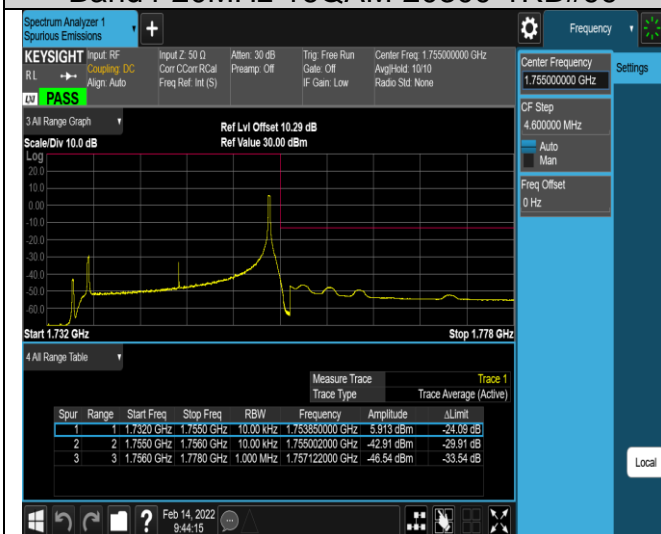

Band4-20MHz-QPSK-20050-100RB#0

Band4-20MHz-QPSK-20300-1RB#0

Band4-20MHz-QPSK-20300-1RB#99

Band4-20MHz-QPSK-20300-100RB#0

Band4-20MHz-16QAM-20050-1RB#0

Band4-20MHz-16QAM-20050-1RB#99

Band4-20MHz-16QAM-20050-100RB#0

Band4-20MHz-16QAM-20300-1RB#0

Band4-20MHz-16QAM-20300-1RB#99

Band4-20MHz-16QAM-20300-100RB#0

Band5-1.4MHz-QPSK-20407-1RB#0

Band5-1.4MHz-QPSK-20407-1RB#5

Band5-1.4MHz-QPSK-20407-6RB#0

Band5-1.4MHz-QPSK-20643-1RB#0