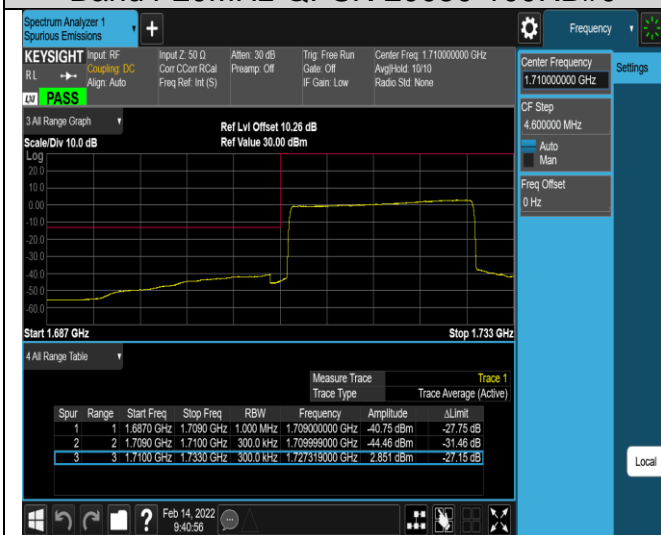

Band4-20MHz-QPSK-20050-100RB#0

Band4-20MHz-QPSK-20300-1RB#0

Band4-20MHz-QPSK-20300-1RB#99

Band4-20MHz-QPSK-20300-100RB#0

Band4-20MHz-16QAM-20050-1RB#0

Band4-20MHz-16QAM-20050-1RB#99

Band4-20MHz-16QAM-20050-100RB#0

Band4-20MHz-16QAM-20300-1RB#0

Band4-20MHz-16QAM-20300-1RB#99

Band4-20MHz-16QAM-20300-100RB#0

Band5-1.4MHz-QPSK-20407-1RB#0

Band5-1.4MHz-QPSK-20407-1RB#5

Band5-1.4MHz-QPSK-20407-6RB#0

Band5-1.4MHz-QPSK-20643-1RB#0