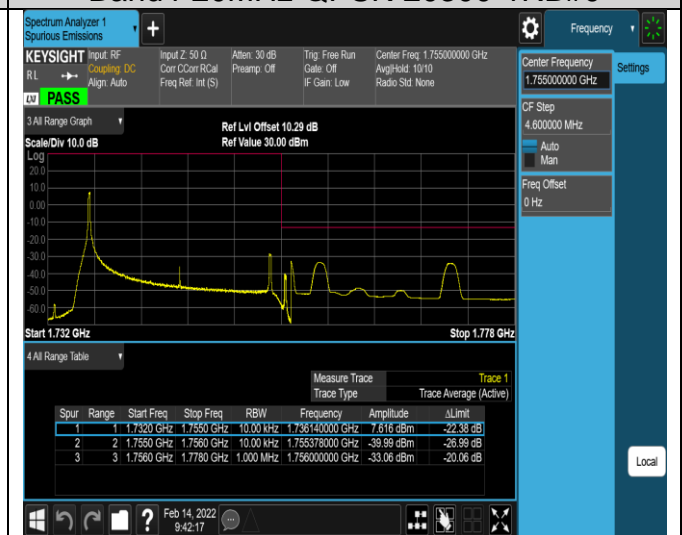

Band4-20MHz-QPSK-20050-100RB#0

Band4-20MHz-QPSK-20300-1RB#0

Band4-20MHz-QPSK-20300-1RB#99

Band4-20MHz-QPSK-20300-100RB#0

Band4-20MHz-16QAM-20050-1RB#0

Band4-20MHz-16QAM-20050-1RB#99

Band4-20MHz-16QAM-20050-100RB#0

Band4-20MHz-16QAM-20300-1RB#0

Band4-20MHz-16QAM-20300-1RB#99

Band4-20MHz-16QAM-20300-100RB#0

Band5-1.4MHz-QPSK-20407-1RB#0

Band5-1.4MHz-QPSK-20407-1RB#5

Band5-1.4MHz-QPSK-20407-6RB#0

Band5-1.4MHz-QPSK-20643-1RB#0