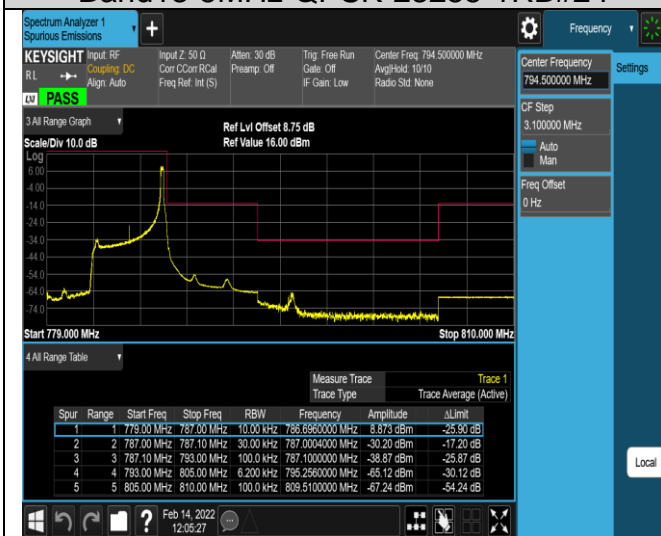

Band13-5MHz-QPSK-23255-1RB#24

Band13-5MHz-16QAM-23205-1RB#0