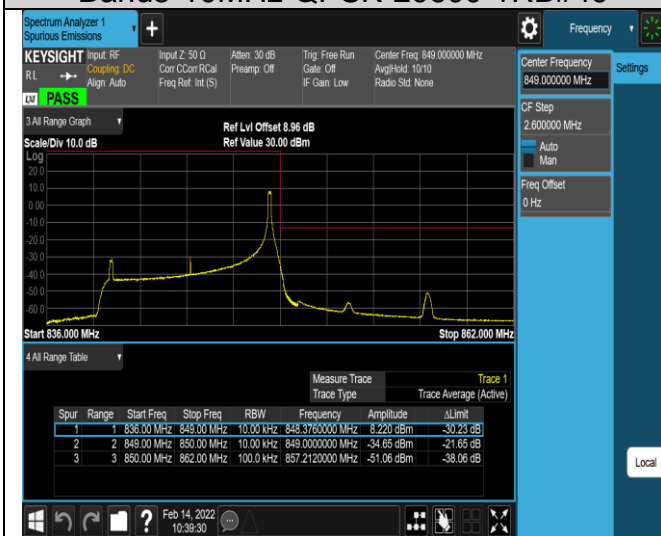

Band5-1.4MHz-16QAM-20643-6RB#0

Band5-10MHz-QPSK-20450-1RB#0

Band5-10MHz-QPSK-20450-1RB#49

Band5-10MHz-QPSK-20450-50RB#0

Band5-10MHz-QPSK-20600-1RB#0

Band5-10MHz-QPSK-20600-1RB#49

Band5-10MHz-QPSK-20600-50RB#0