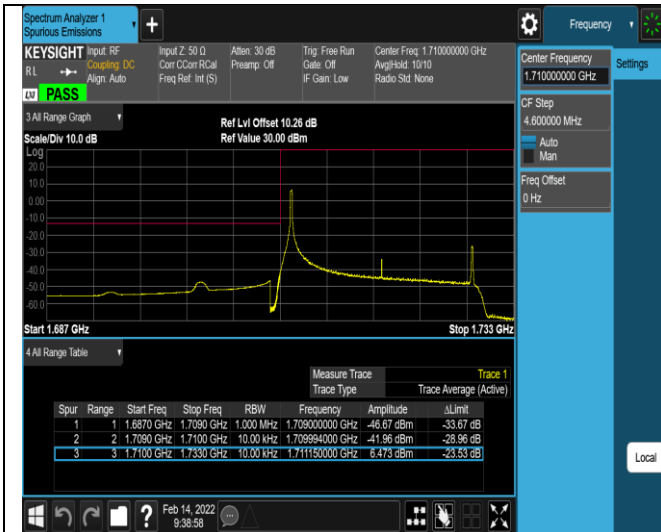

Band4-20MHz-QPSK-20050-100RB#0

Band4-20MHz-QPSK-20300-1RB#0

Band4-20MHz-QPSK-20300-1RB#99

Band4-20MHz-QPSK-20300-100RB#0

Band4-20MHz-16QAM-20050-1RB#0

Band4-20MHz-16QAM-20050-1RB#99

Band4-20MHz-16QAM-20050-100RB#0

Band4-20MHz-16QAM-20300-1RB#0

Band4-20MHz-16QAM-20300-1RB#99

Band4-20MHz-16QAM-20300-100RB#0

Band5-1.4MHz-QPSK-20407-1RB#0

Band5-1.4MHz-QPSK-20407-1RB#5

Band5-1.4MHz-QPSK-20407-6RB#0

Band5-1.4MHz-QPSK-20643-1RB#0