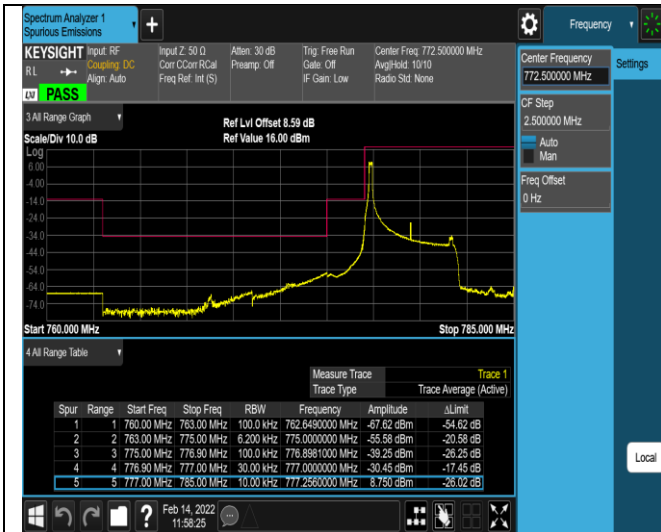

Band12-10MHz-16QAM-23130-1RB#49

Band12-10MHz-16QAM-23130-50RB#0

Band12-5MHz-QPSK-23205-1RB#0

Band13-5MHz-QPSK-23205-1RB#24

Band13-5MHz-QPSK-23205-25RB#0

Band13-5MHz-QPSK-23255-1RB#0

Band13-5MHz-QPSK-23255-1RB#24