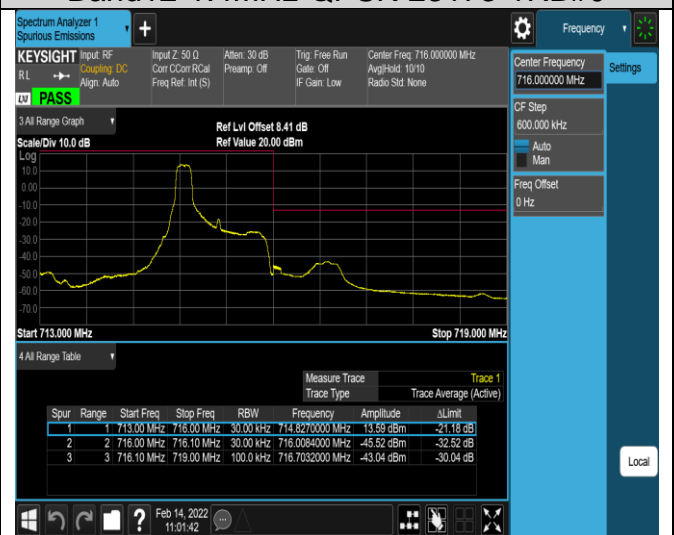

Band12-1.4MHz-QPSK-23017-1RB#5

Band12-1.4MHz-QPSK-23017-6RB#0

Band12-1.4MHz-QPSK-23173-1RB#0

Band12-1.4MHz-QPSK-23173-1RB#5

Band12-1.4MHz-QPSK-23173-6RB#0

Band12-1.4MHz-16QAM-23017-1RB#0

Band12-1.4MHz-16QAM-23017-1RB#5