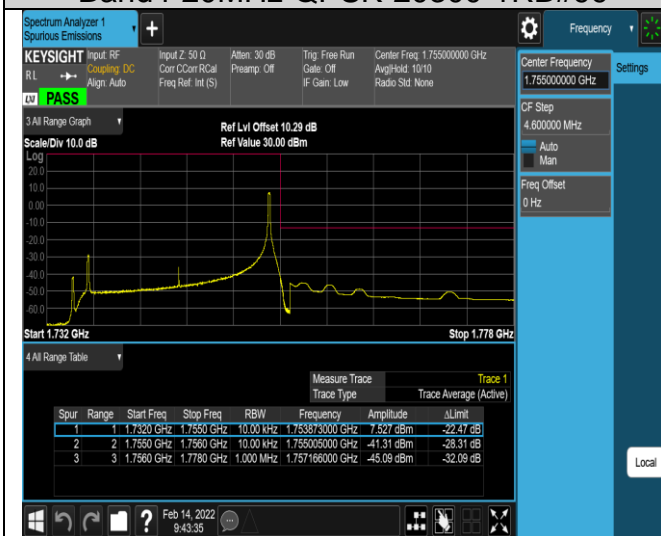

Band4-20MHz-QPSK-20050-100RB#0

Band4-20MHz-QPSK-20300-1RB#0

Band4-20MHz-QPSK-20300-1RB#99

Band4-20MHz-QPSK-20300-100RB#0

Band4-20MHz-16QAM-20050-1RB#0

Band4-20MHz-16QAM-20050-1RB#99

Band4-20MHz-16QAM-20050-100RB#0

Band4-20MHz-16QAM-20300-1RB#0

Band4-20MHz-16QAM-20300-1RB#99

Band4-20MHz-16QAM-20300-100RB#0

Band5-1.4MHz-QPSK-20407-1RB#0

Band5-1.4MHz-QPSK-20407-1RB#5

Band5-1.4MHz-QPSK-20407-6RB#0

Band5-1.4MHz-QPSK-20643-1RB#0