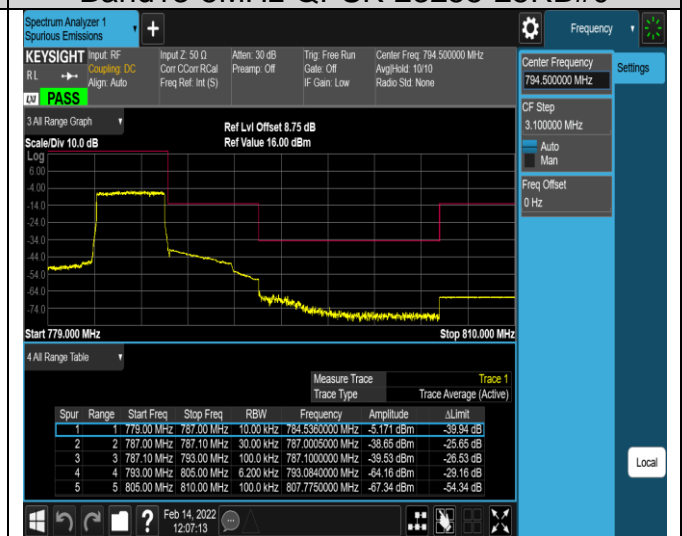

Band13-5MHz-QPSK-23255-25RB#0

Band13-5MHz-16QAM-23205-1RB#24