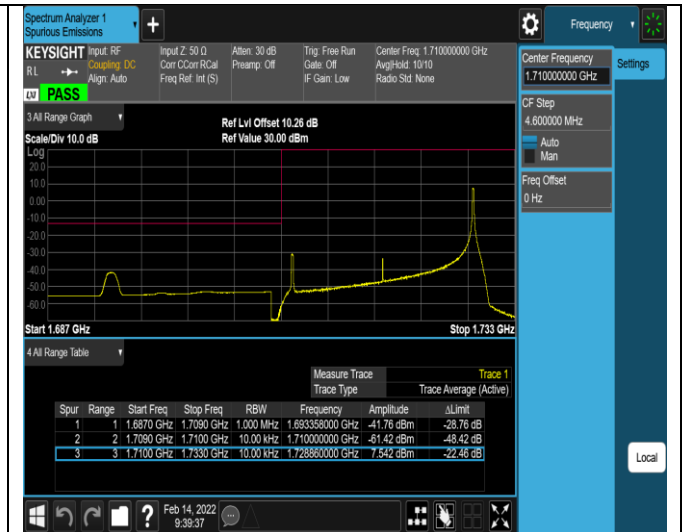

Band4-20MHz-QPSK-20050-100RB#0

Band4-20MHz-QPSK-20300-1RB#0

Band4-20MHz-QPSK-20300-1RB#99

Band4-20MHz-QPSK-20300-100RB#0

Band4-20MHz-16QAM-20050-1RB#0

Band4-20MHz-16QAM-20050-1RB#99

Band4-20MHz-16QAM-20050-100RB#0

Band4-20MHz-16QAM-20300-1RB#0

Band4-20MHz-16QAM-20300-1RB#99

Band4-20MHz-16QAM-20300-100RB#0

Band5-1.4MHz-QPSK-20407-1RB#0

Band5-1.4MHz-QPSK-20407-1RB#5

Band5-1.4MHz-QPSK-20407-6RB#0

Band5-1.4MHz-QPSK-20643-1RB#0