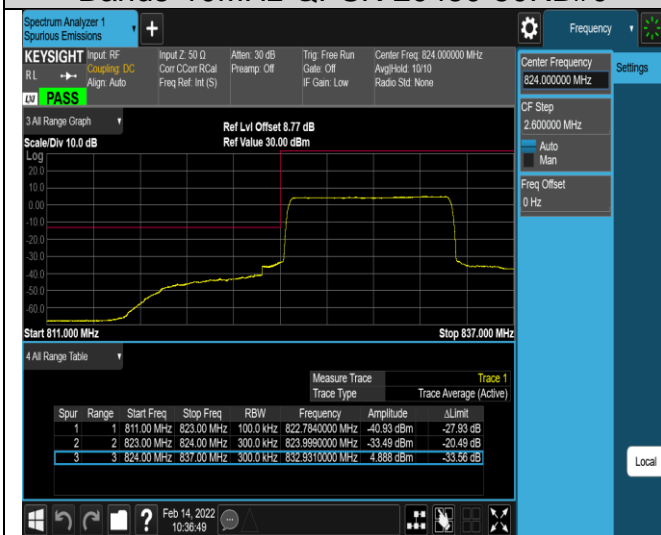

Band5-1.4MHz-16QAM-20643-6RB#0

Band5-10MHz-QPSK-20450-1RB#0

Band5-10MHz-QPSK-20450-1RB#49

Band5-10MHz-QPSK-20450-50RB#0

Band5-10MHz-QPSK-20600-1RB#0

Band5-10MHz-QPSK-20600-1RB#49

Band5-10MHz-QPSK-20600-50RB#0