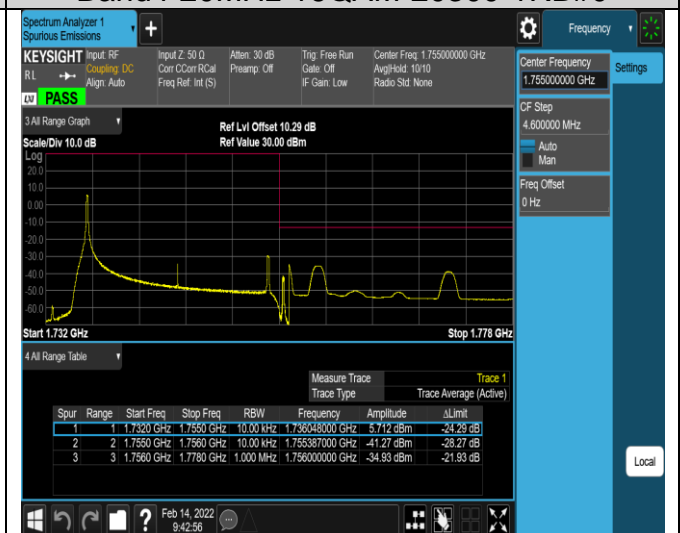

Band4-20MHz-QPSK-20050-100RB#0

Band4-20MHz-QPSK-20300-1RB#0

Band4-20MHz-QPSK-20300-1RB#99

Band4-20MHz-QPSK-20300-100RB#0

Band4-20MHz-16QAM-20050-1RB#0

Band4-20MHz-16QAM-20050-1RB#99

Band4-20MHz-16QAM-20050-100RB#0

Band4-20MHz-16QAM-20300-1RB#0

Band4-20MHz-16QAM-20300-1RB#99

Band4-20MHz-16QAM-20300-100RB#0

Band5-1.4MHz-QPSK-20407-1RB#0

Band5-1.4MHz-QPSK-20407-1RB#5

Band5-1.4MHz-QPSK-20407-6RB#0

Band5-1.4MHz-QPSK-20643-1RB#0