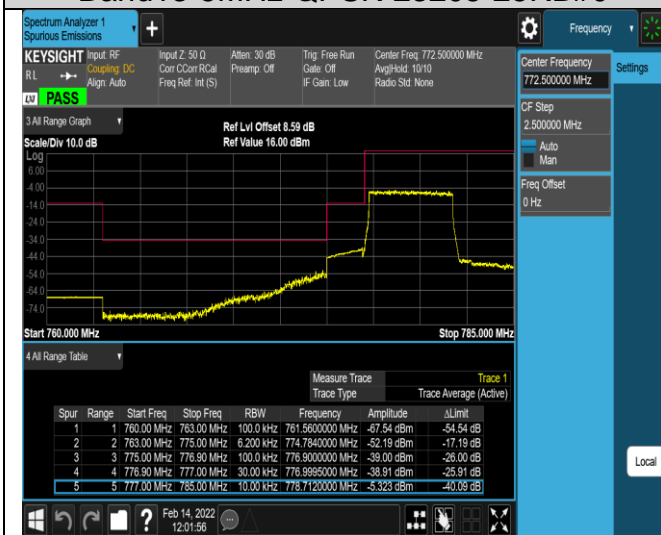

Band12-10MHz-16QAM-23130-1RB#49

Band12-10MHz-16QAM-23130-50RB#0

Band12-5MHz-QPSK-23205-1RB#0

Band13-5MHz-QPSK-23205-1RB#24

Band13-5MHz-QPSK-23205-25RB#0

Band13-5MHz-QPSK-23255-1RB#0

Band13-5MHz-QPSK-23255-1RB#24

Band13-5MHz-QPSK-23255-25RB#0

Band13-5MHz-16QAM-23205-1RB#0

Band13-5MHz-16QAM-23205-1RB#24