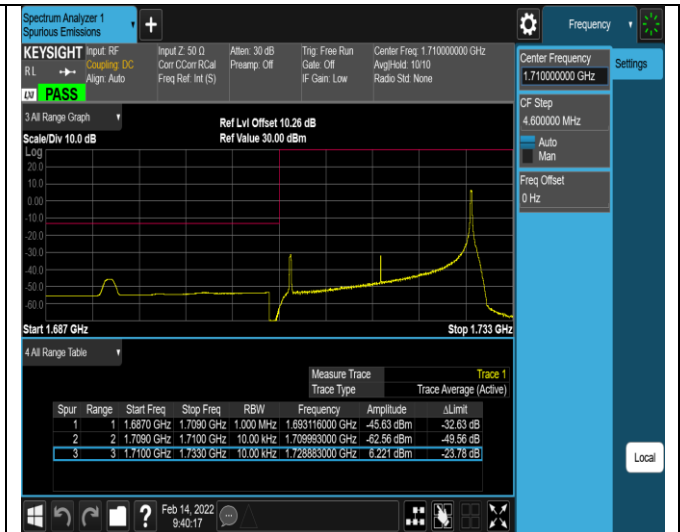

Band4-20MHz-QPSK-20050-100RB#0

Band4-20MHz-QPSK-20300-1RB#0

Band4-20MHz-QPSK-20300-1RB#99

Band4-20MHz-QPSK-20300-100RB#0

Band4-20MHz-16QAM-20050-1RB#0

Band4-20MHz-16QAM-20050-1RB#99

Band4-20MHz-16QAM-20050-100RB#0

Band4-20MHz-16QAM-20300-1RB#0

Band4-20MHz-16QAM-20300-1RB#99

Band4-20MHz-16QAM-20300-100RB#0

Band5-1.4MHz-QPSK-20407-1RB#0

Band5-1.4MHz-QPSK-20407-1RB#5

Band5-1.4MHz-QPSK-20407-6RB#0

Band5-1.4MHz-QPSK-20643-1RB#0