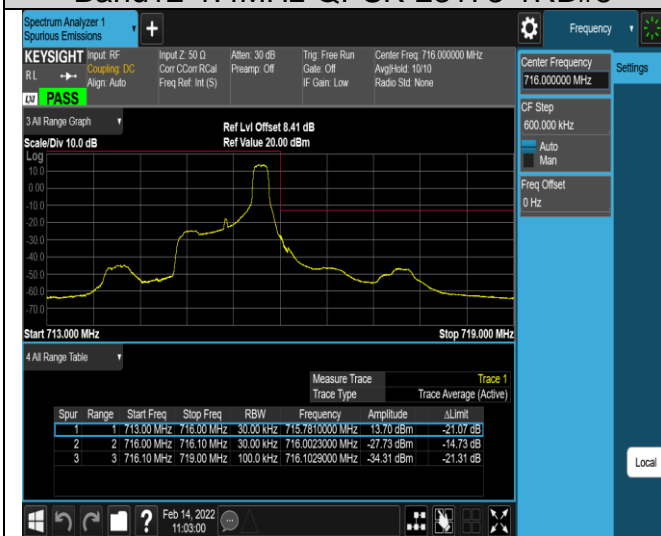

Band12-1.4MHz-QPSK-23017-1RB#5

Band12-1.4MHz-QPSK-23017-6RB#0

Band12-1.4MHz-QPSK-23173-1RB#0

Band12-1.4MHz-QPSK-23173-1RB#5

Band12-1.4MHz-QPSK-23173-6RB#0

Band12-1.4MHz-16QAM-23017-1RB#0

Band12-1.4MHz-16QAM-23017-1RB#5