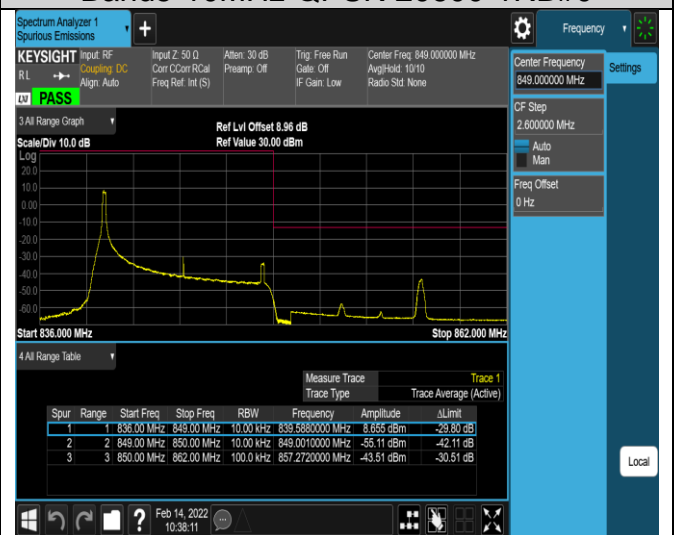

Band5-1.4MHz-16QAM-20643-6RB#0

Band5-10MHz-QPSK-20450-1RB#0

Band5-10MHz-QPSK-20450-1RB#49

Band5-10MHz-QPSK-20450-50RB#0

Band5-10MHz-QPSK-20600-1RB#0

Band5-10MHz-QPSK-20600-1RB#49

Band5-10MHz-QPSK-20600-50RB#0