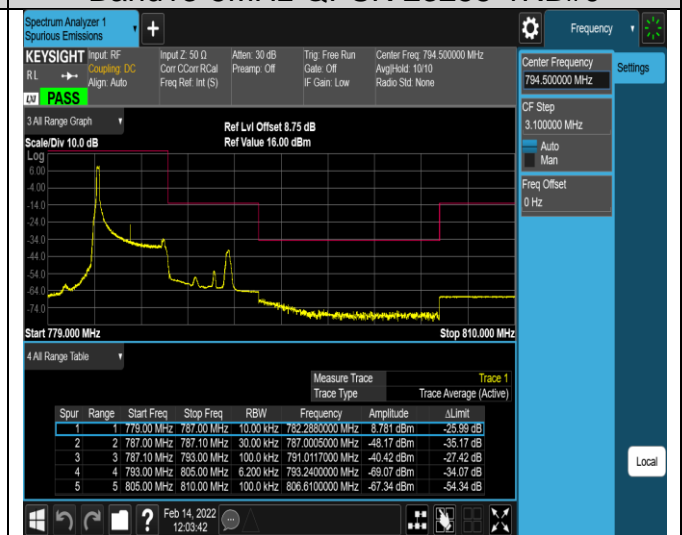

Band12-10MHz-16QAM-23130-1RB#49

Band12-10MHz-16QAM-23130-50RB#0

Band12-5MHz-QPSK-23205-1RB#0

Band13-5MHz-QPSK-23205-1RB#24

Band13-5MHz-QPSK-23205-25RB#0

Band13-5MHz-QPSK-23255-1RB#0

Band13-5MHz-QPSK-23255-1RB#24