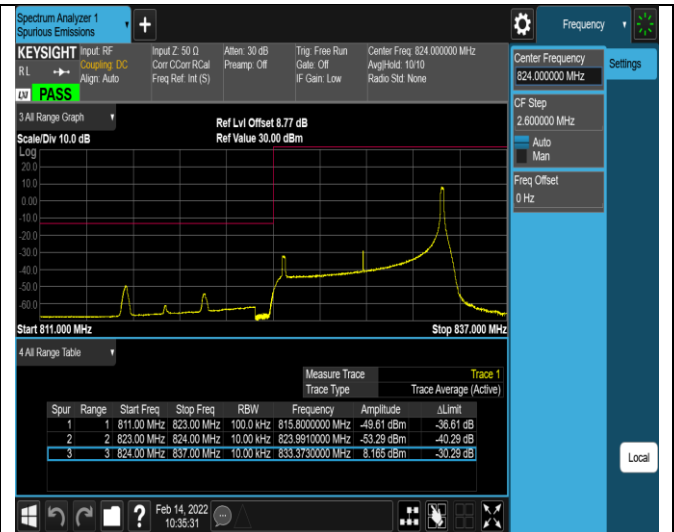

Band5-1.4MHz-16QAM-20643-6RB#0

Band5-10MHz-QPSK-20450-1RB#0

Band5-10MHz-QPSK-20450-1RB#49

Band5-10MHz-QPSK-20450-50RB#0

Band5-10MHz-QPSK-20600-1RB#0

Band5-10MHz-QPSK-20600-1RB#49

Band5-10MHz-QPSK-20600-50RB#0