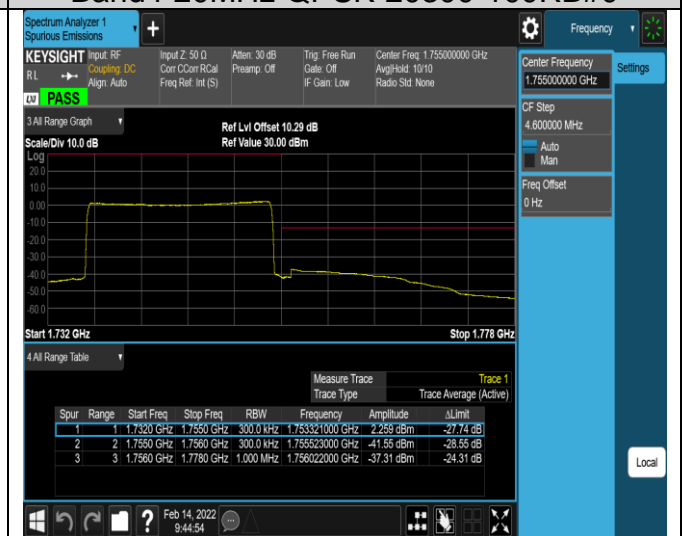

Band4-20MHz-QPSK-20050-100RB#0

Band4-20MHz-QPSK-20300-1RB#0

Band4-20MHz-QPSK-20300-1RB#99

Band4-20MHz-QPSK-20300-100RB#0

Band4-20MHz-16QAM-20050-1RB#0

Band4-20MHz-16QAM-20050-1RB#99

Band4-20MHz-16QAM-20050-100RB#0

Band4-20MHz-16QAM-20300-1RB#0

Band4-20MHz-16QAM-20300-1RB#99

Band4-20MHz-16QAM-20300-100RB#0

Band5-1.4MHz-QPSK-20407-1RB#0

Band5-1.4MHz-QPSK-20407-1RB#5

Band5-1.4MHz-QPSK-20407-6RB#0

Band5-1.4MHz-QPSK-20643-1RB#0