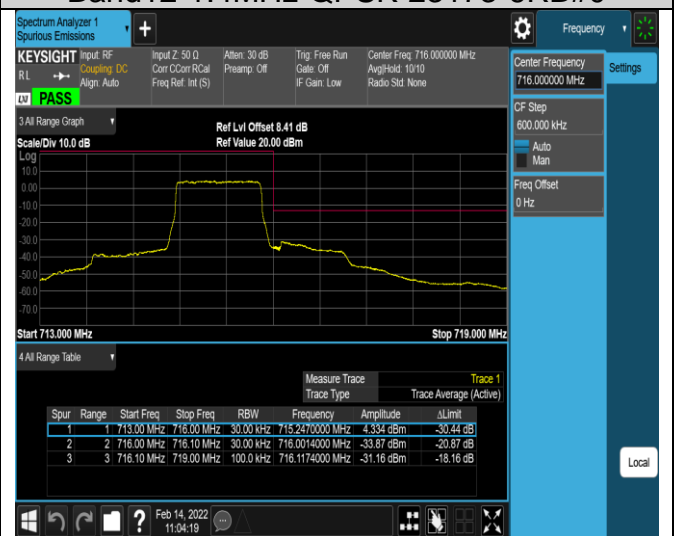

Band12-1.4MHz-QPSK-23017-1RB#5

Band12-1.4MHz-QPSK-23017-6RB#0

Band12-1.4MHz-QPSK-23173-1RB#0

Band12-1.4MHz-QPSK-23173-1RB#5

Band12-1.4MHz-QPSK-23173-6RB#0

Band12-1.4MHz-16QAM-23017-1RB#0

Band12-1.4MHz-16QAM-23017-1RB#5