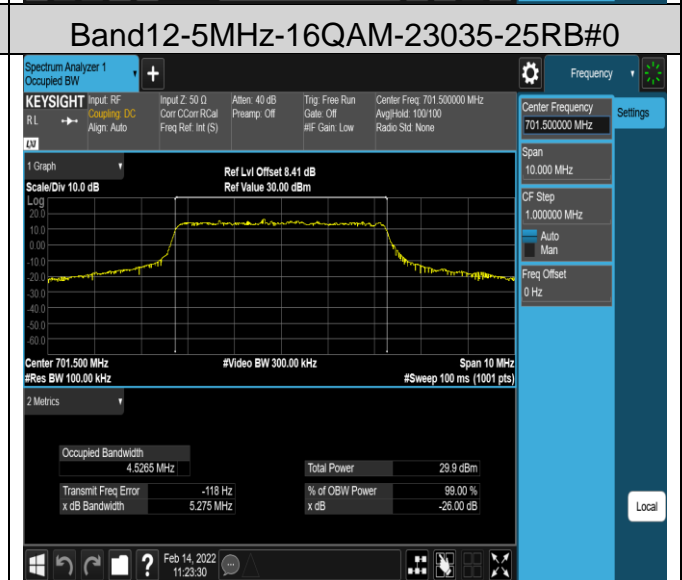

Band12-10MHz-QPSK-23060-50RB#0

Band12-10MHz-QPSK-23095-50RB#0