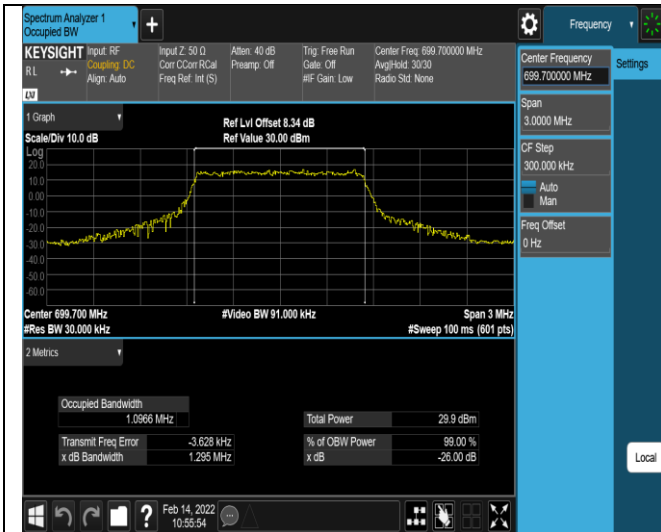

Band5-10MHz-QPSK-20525-50RB#0

Band5-10MHz-QPSK-20600-50RB#0

Band5-10MHz-16QAM-20450-50RB#0

Band5-10MHz-16QAM-20525-50RB#0

Band5-10MHz-16QAM-20600-50RB#0

Band12-1.4MHz-QPSK-23017-6RB#0

Band12-1.4MHz-QPSK-23095-6RB#0