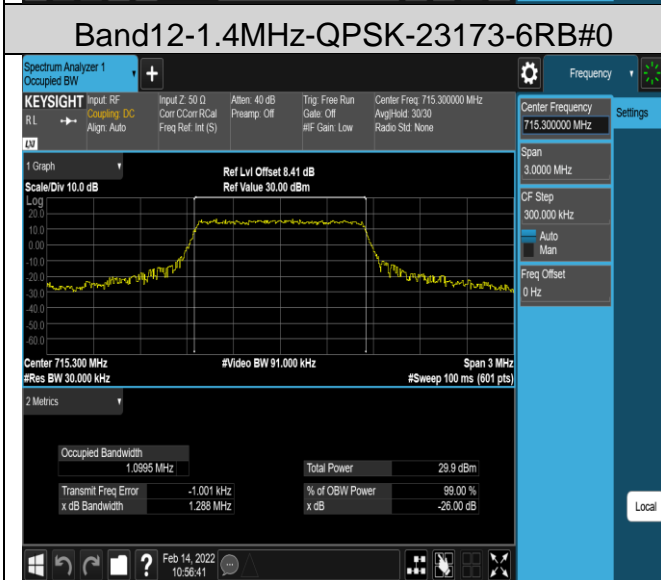

Band5-10MHz-QPSK-20525-50RB#0

Band5-10MHz-QPSK-20600-50RB#0

Band5-10MHz-16QAM-20450-50RB#0

Band5-10MHz-16QAM-20525-50RB#0

Band5-10MHz-16QAM-20600-50RB#0

Band12-1.4MHz-QPSK-23017-6RB#0

Band12-1.4MHz-QPSK-23095-6RB#0