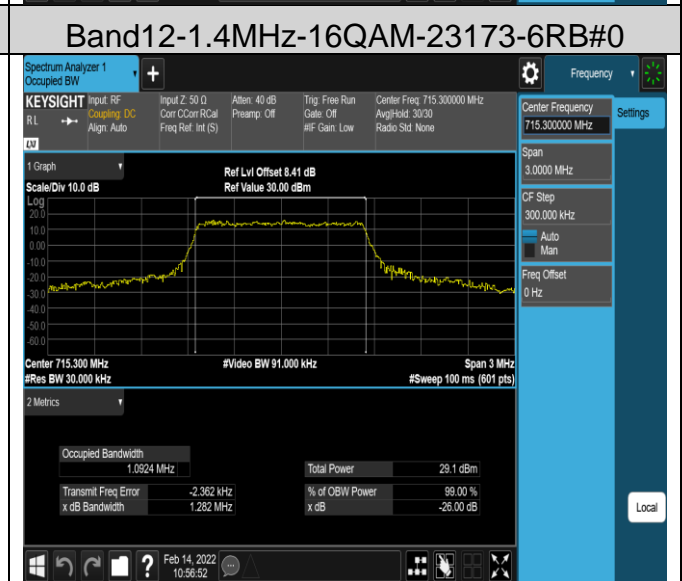

Band5-10MHz-QPSK-20525-50RB#0

Band5-10MHz-QPSK-20600-50RB#0

Band5-10MHz-16QAM-20450-50RB#0

Band5-10MHz-16QAM-20525-50RB#0

Band5-10MHz-16QAM-20600-50RB#0

Band12-1.4MHz-QPSK-23017-6RB#0

Band12-1.4MHz-QPSK-23095-6RB#0