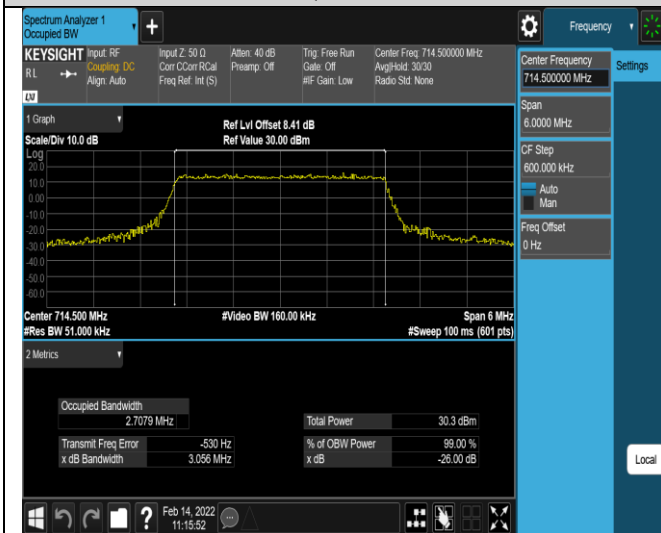

Band12-3MHz-QPSK-23165-15RB#0

Band12-3MHz-16QAM-23095-15RB#0