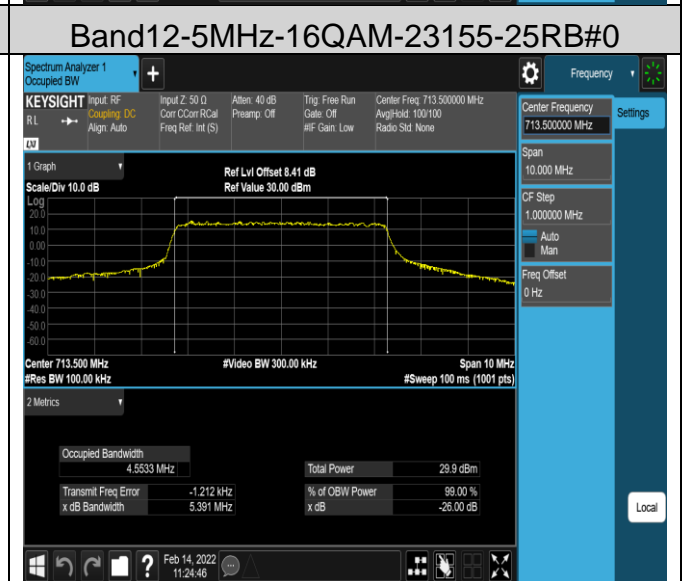

Band12-10MHz-QPSK-23095-50RB#0