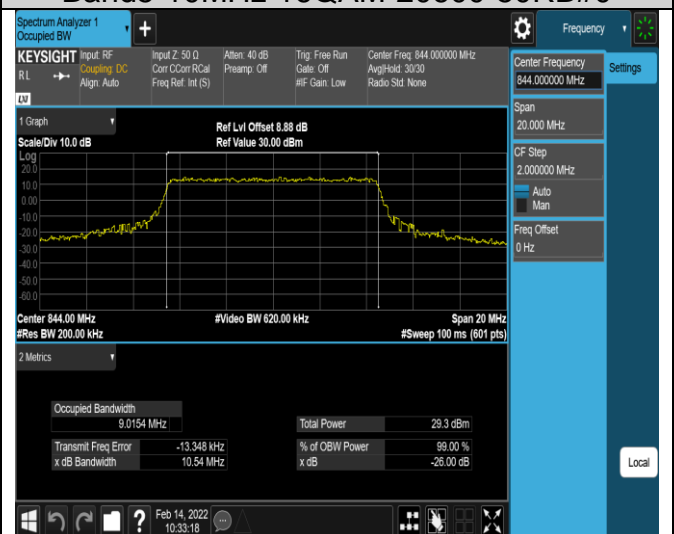

Band5-10MHz-QPSK-20525-50RB#0

Band5-10MHz-QPSK-20600-50RB#0

Band5-10MHz-16QAM-20450-50RB#0

Band5-10MHz-16QAM-20525-50RB#0

Band5-10MHz-16QAM-20600-50RB#0

Band12-1.4MHz-QPSK-23017-6RB#0

Band12-1.4MHz-QPSK-23095-6RB#0