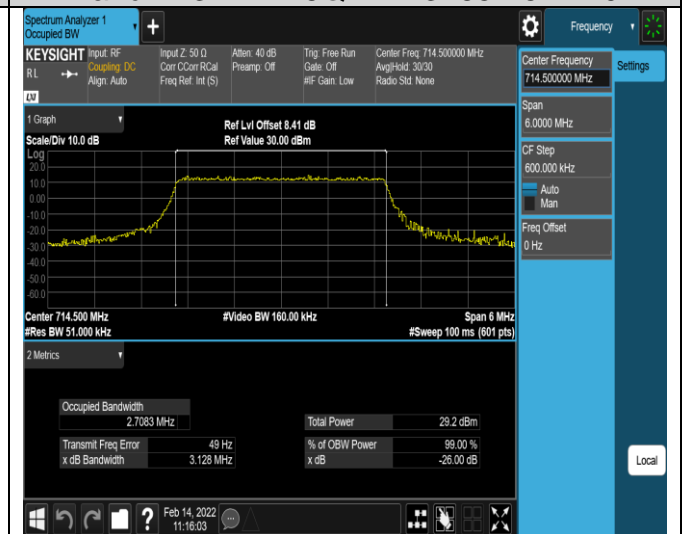

Band12-3MHz-16QAM-23165-15RB#0

Band12-5MHz-QPSK-23095-25RB#0