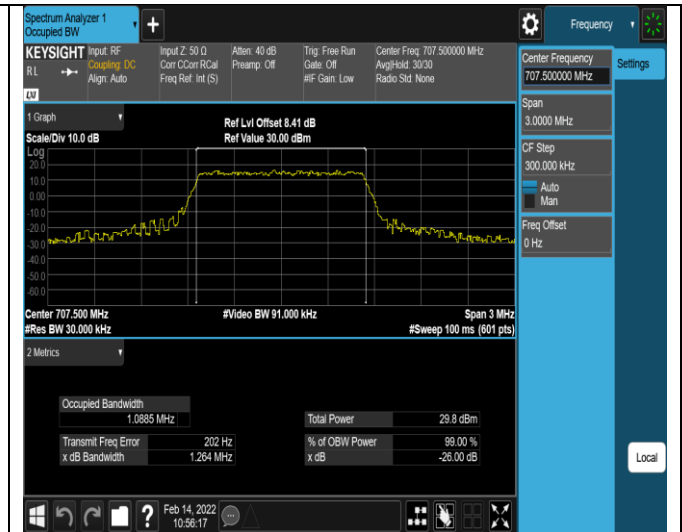

Band5-10MHz-QPSK-20525-50RB#0

Band5-10MHz-QPSK-20600-50RB#0

Band5-10MHz-16QAM-20450-50RB#0

Band5-10MHz-16QAM-20525-50RB#0

Band5-10MHz-16QAM-20600-50RB#0

Band12-1.4MHz-QPSK-23017-6RB#0

Band12-1.4MHz-QPSK-23095-6RB#0