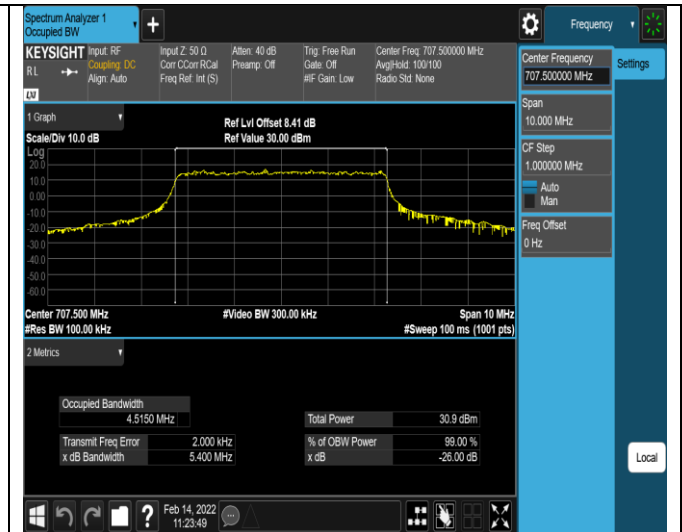

Band12-5MHz-QPSK-23095-25RB#0