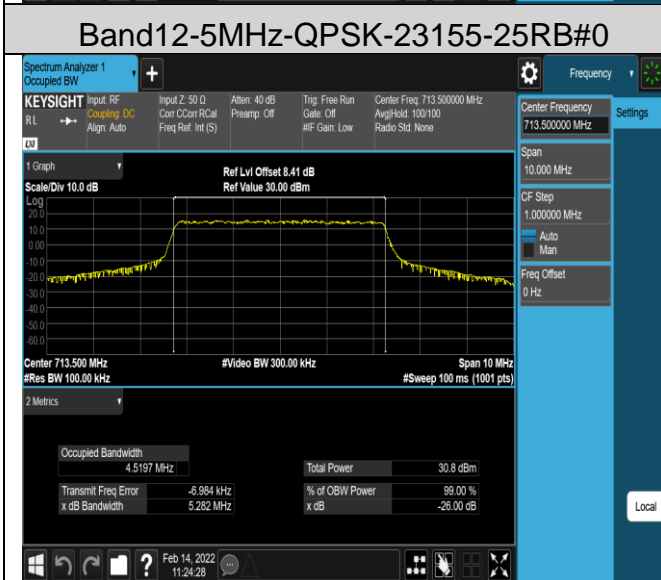

Band12-10MHz-QPSK-23060-50RB#0

Band12-10MHz-QPSK-23095-50RB#0