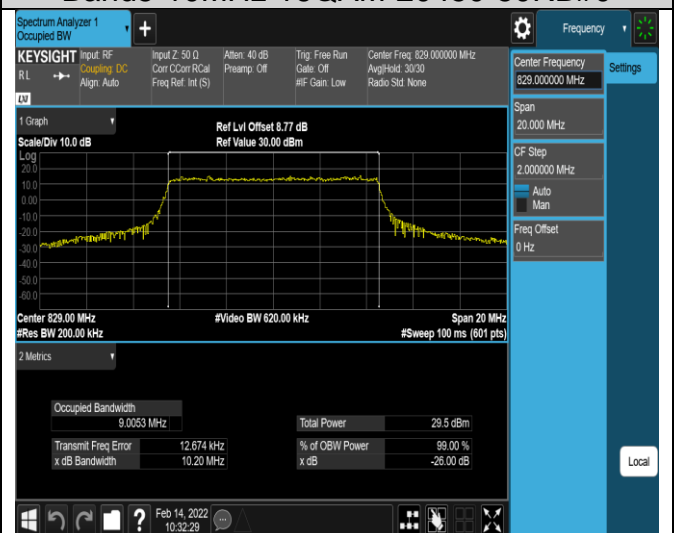

Band5-10MHz-QPSK-20525-50RB#0

Band5-10MHz-QPSK-20600-50RB#0

Band5-10MHz-16QAM-20450-50RB#0

Band5-10MHz-16QAM-20525-50RB#0

Band5-10MHz-16QAM-20600-50RB#0

Band12-1.4MHz-QPSK-23017-6RB#0

Band12-1.4MHz-QPSK-23095-6RB#0