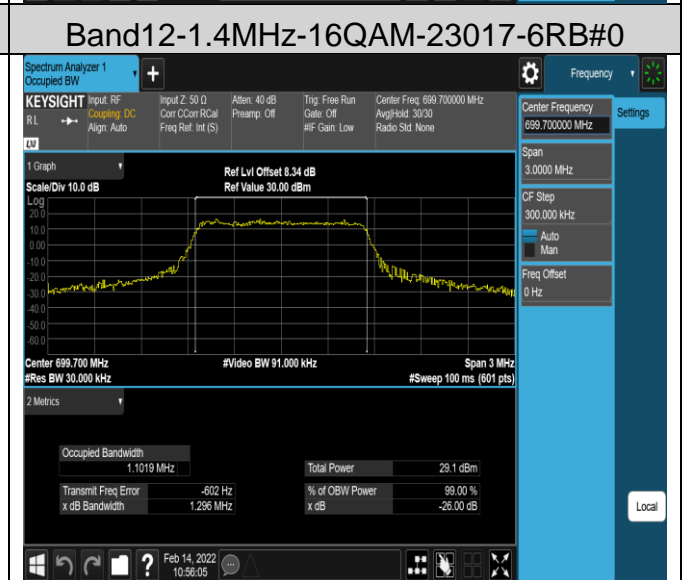

Band5-10MHz-QPSK-20525-50RB#0

Band5-10MHz-QPSK-20600-50RB#0

Band5-10MHz-16QAM-20450-50RB#0

Band5-10MHz-16QAM-20525-50RB#0

Band5-10MHz-16QAM-20600-50RB#0

Band12-1.4MHz-QPSK-23017-6RB#0

Band12-1.4MHz-QPSK-23095-6RB#0