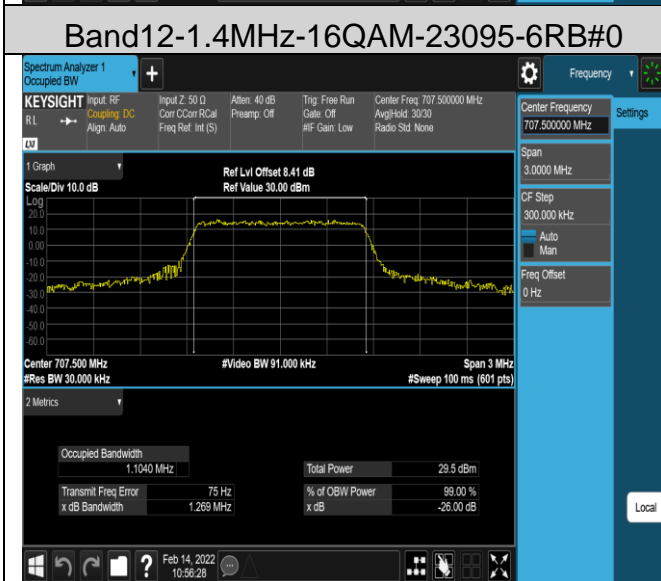

Band5-10MHz-QPSK-20525-50RB#0

Band5-10MHz-QPSK-20600-50RB#0

Band5-10MHz-16QAM-20450-50RB#0

Band5-10MHz-16QAM-20525-50RB#0

Band5-10MHz-16QAM-20600-50RB#0

Band12-1.4MHz-QPSK-23017-6RB#0

Band12-1.4MHz-QPSK-23095-6RB#0