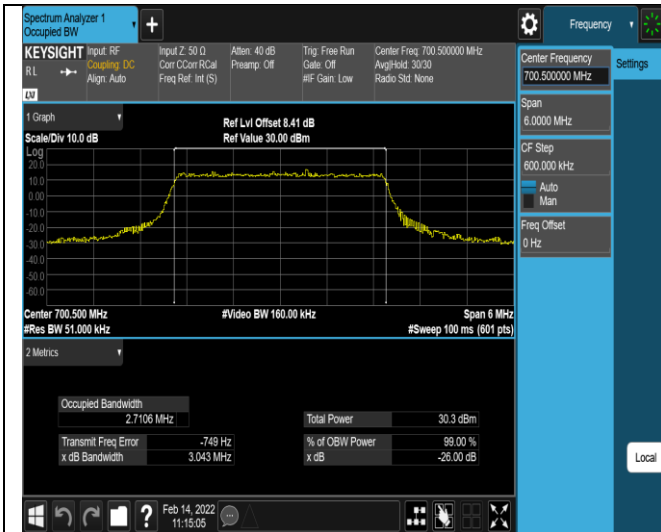

Band5-10MHz-QPSK-20525-50RB#0

Band5-10MHz-QPSK-20600-50RB#0

Band5-10MHz-16QAM-20450-50RB#0

Band5-10MHz-16QAM-20525-50RB#0

Band5-10MHz-16QAM-20600-50RB#0

Band12-1.4MHz-QPSK-23017-6RB#0

Band12-1.4MHz-QPSK-23095-6RB#0