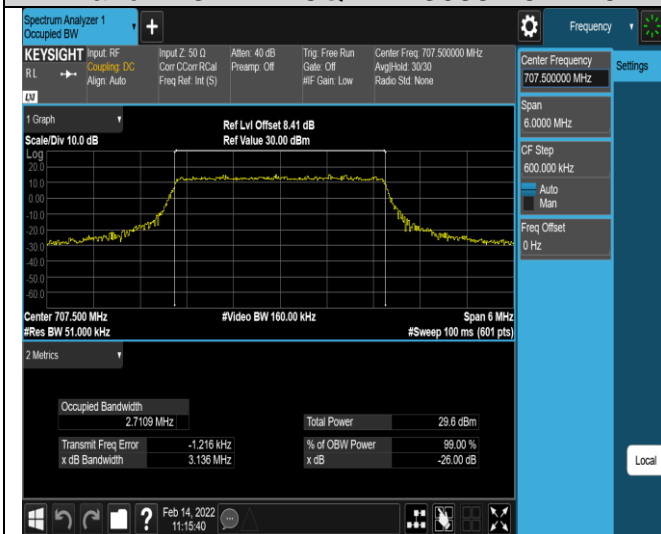

Band12-3MHz-16QAM-23095-15RB#0

Band12-5MHz-QPSK-23035-25RB#0