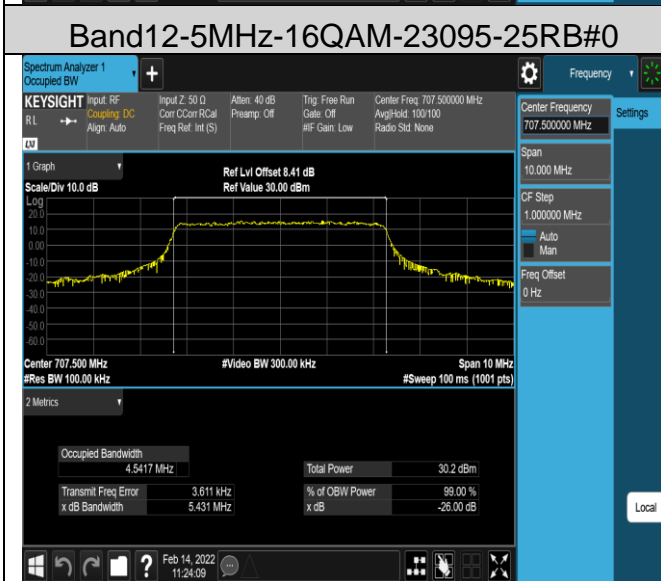

Band12-10MHz-QPSK-23060-50RB#0