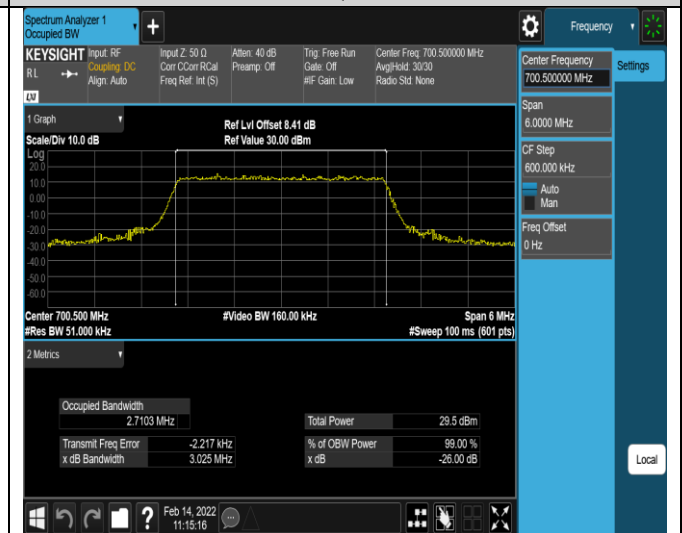

Band12-3MHz-16QAM-23025-15RB#0

Band12-3MHz-16QAM-23165-15RB#0