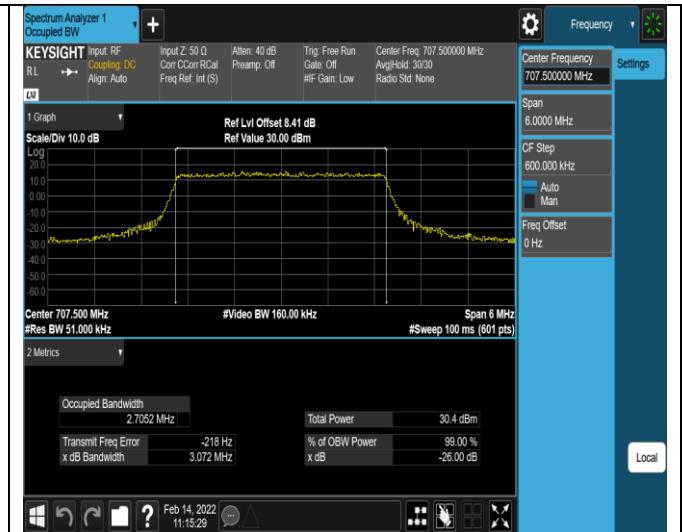

Band5-10MHz-QPSK-20525-50RB#0

Band5-10MHz-QPSK-20600-50RB#0

Band5-10MHz-16QAM-20450-50RB#0

Band5-10MHz-16QAM-20525-50RB#0

Band5-10MHz-16QAM-20600-50RB#0

Band12-1.4MHz-QPSK-23017-6RB#0

Band12-1.4MHz-QPSK-23095-6RB#0