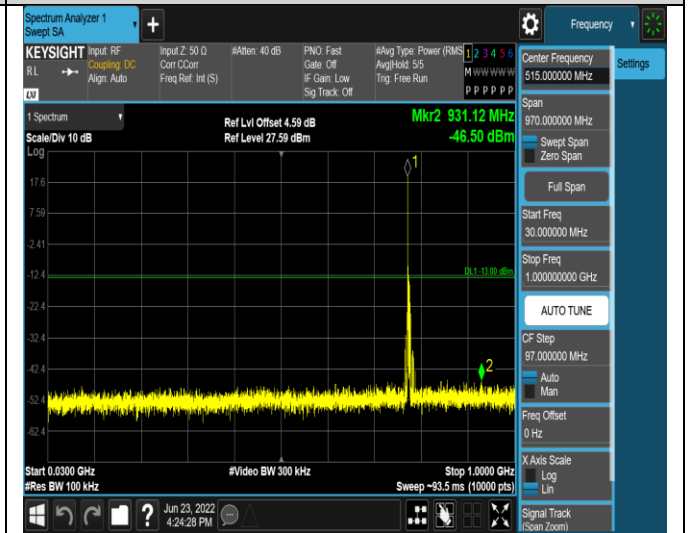

Band13-5MHz-QPSK-23255-1RB#0-Range1:30~1000MHz

Band13-5MHz-QPSK-23255-1RB#0-
Range2:1000~10000MHz

Band13-5MHz-QPSK-23255-1RB#0-
Range3:1559~1610MHz

Band13-5MHz-16QAM-23205-1RB#0-Range1:30~1000MHz

Band13-5MHz-16QAM-23205-1RB#0-

Band13-5MHz-16QAM-23205-1RB#0-

Band13-10MHz-16QAM-23230-1RB#0-
Range2:1000~10000MHz

Band13-10MHz-16QAM-23230-1RB#0-
Range3:1559~1610MHz

Band17-5MHz-QPSK-23755-1RB#0-
Range1:30~1000MHz

Band17-5MHz-QPSK-23755-1RB#0-
Range2:1000~10000MHz