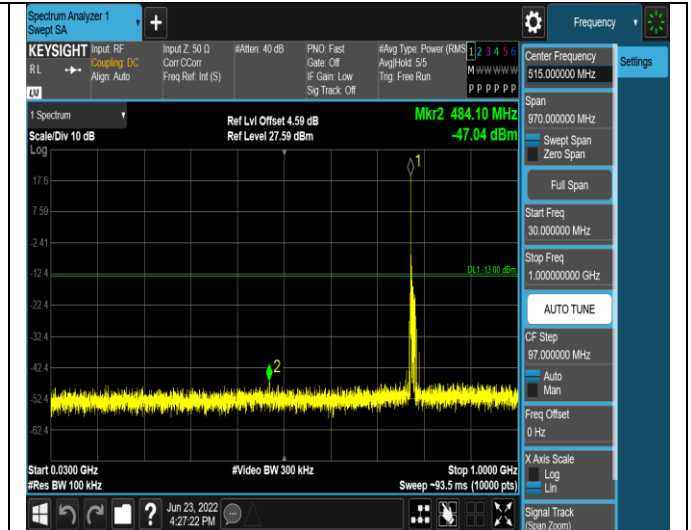

Band13-10MHz-16QAM-23230-1RB#0-
Range3:1559~1610MHz