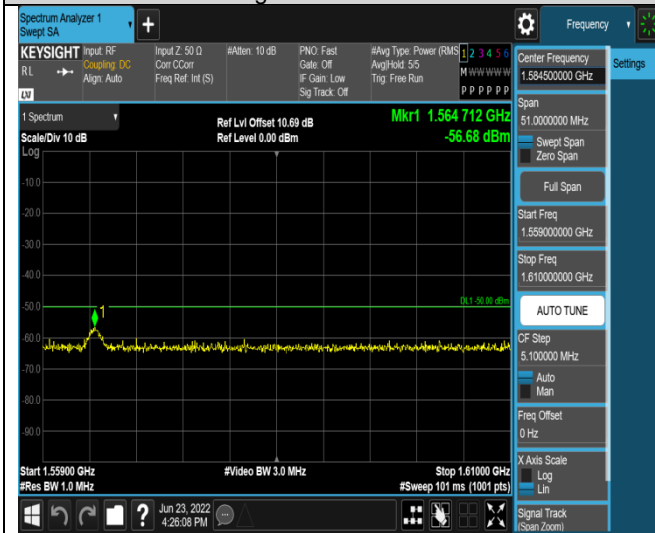

Band13-5MHz-QPSK-23255-1RB#0-Range1:30~1000MHz

Band13-5MHz-QPSK-23255-1RB#0-
Range2:1000~10000MHz

Band13-5MHz-QPSK-23255-1RB#0-
Range3:1559~1610MHz

Band13-5MHz-16QAM-23205-1RB#0-Range1:30~1000MHz

Band13-5MHz-16QAM-23205-1RB#0-

Band13-5MHz-16QAM-23205-1RB#0-

Band13-10MHz-16QAM-23230-1RB#0-
Range2:1000~10000MHz

Band13-10MHz-16QAM-23230-1RB#0-
Range3:1559~1610MHz

Band17-5MHz-QPSK-23755-1RB#0-
Range1:30~1000MHz

Band17-5MHz-QPSK-23755-1RB#0-
Range2:1000~10000MHz