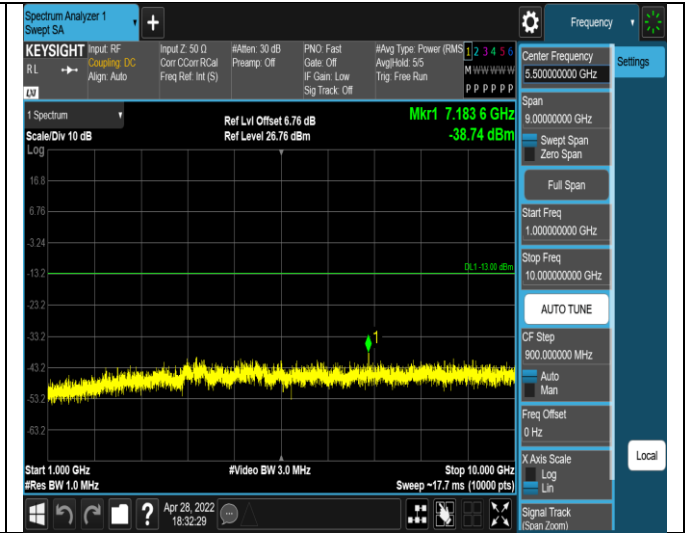

Band17-5MHz-16QAM-23825-1RB#0-
Range2:1000~10000MHz

Band17-10MHz-QPSK-23780-1RB#0-
Range1:30~1000MHz

Band17-10MHz-QPSK-23780-1RB#0-
Range2:1000~10000MHz

Band17-10MHz-QPSK-23790-1RB#0-
Range1:30~1000MHz

Band17-10MHz-QPSK-23790-1RB#0-
Range2:1000~10000MHz