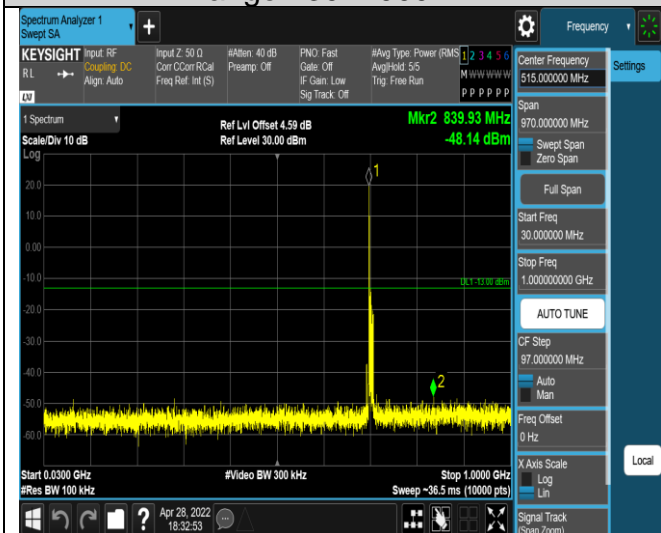

Band17-5MHz-16QAM-23825-1RB#0-
Range2:1000~10000MHz

Band17-10MHz-QPSK-23780-1RB#0-
Range1:30~1000MHz

Band17-10MHz-QPSK-23780-1RB#0-
Range2:1000~10000MHz

Band17-10MHz-QPSK-23790-1RB#0-
Range1:30~1000MHz

Band17-10MHz-QPSK-23790-1RB#0-
Range2:1000~10000MHz