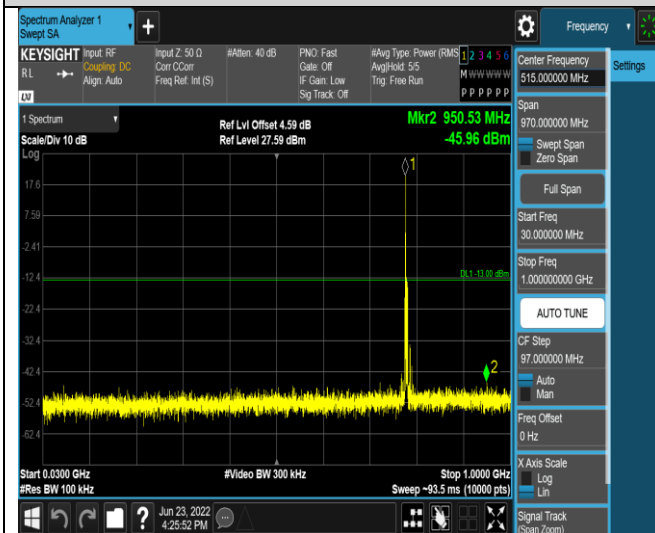

Band13-5MHz-QPSK-23255-1RB#0-Range1:30~1000MHz

Band13-5MHz-QPSK-23255-1RB#0-
Range2:1000~10000MHz

Band13-5MHz-QPSK-23255-1RB#0-
Range3:1559~1610MHz

Band13-5MHz-16QAM-23205-1RB#0-Range1:30~1000MHz

Band13-5MHz-16QAM-23205-1RB#0-

Band13-5MHz-16QAM-23205-1RB#0-

Band13-10MHz-16QAM-23230-1RB#0-
Range2:1000~10000MHz

Band13-10MHz-16QAM-23230-1RB#0-
Range3:1559~1610MHz

Band17-5MHz-QPSK-23755-1RB#0-
Range1:30~1000MHz

Band17-5MHz-QPSK-23755-1RB#0-
Range2:1000~10000MHz