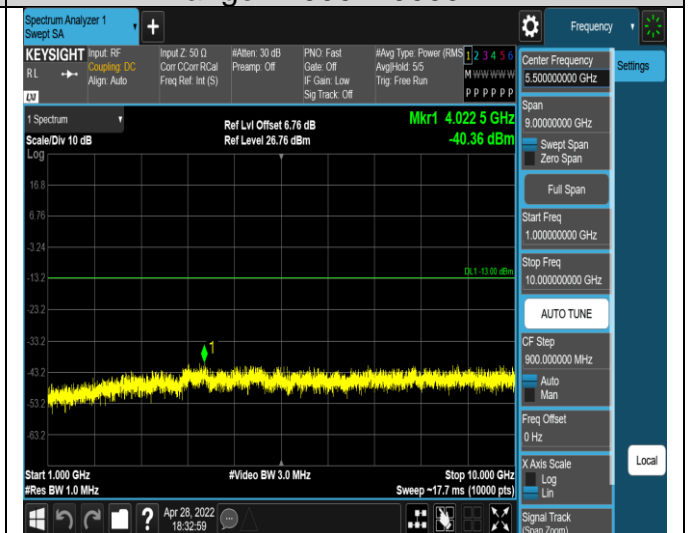

Band17-10MHz-QPSK-23790-1RB#0-
Range2:1000~10000MHz

Band17-10MHz-QPSK-23800-1RB#0-
Range2:1000~10000MHz