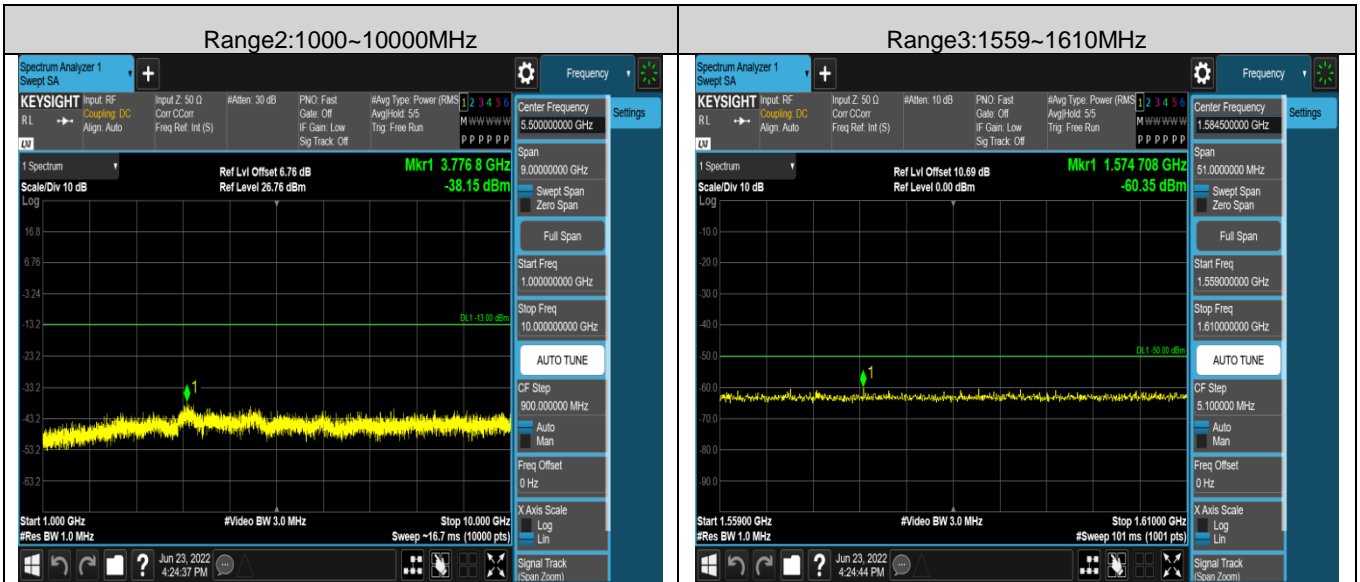

Band13-5MHz-16QAM-23205-1RB#0-

Band13-5MHz-16QAM-23205-1RB#0-