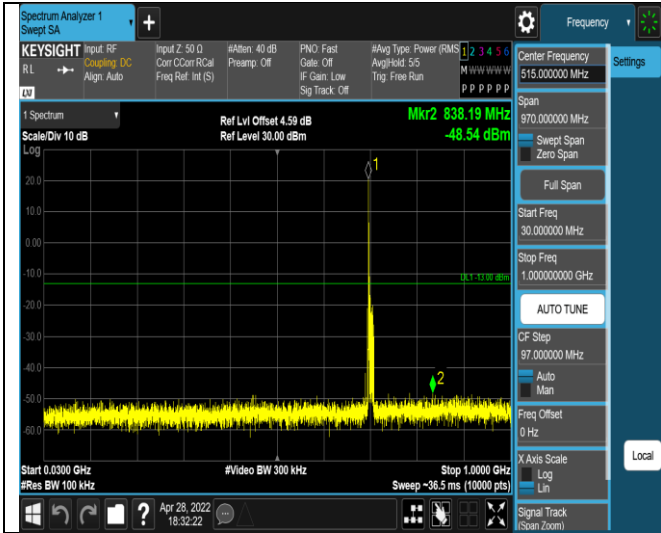

Band17-5MHz-16QAM-23825-1RB#0-
Range2:1000~10000MHz

Band17-10MHz-QPSK-23780-1RB#0-
Range1:30~1000MHz

Band17-10MHz-QPSK-23780-1RB#0-
Range2:1000~10000MHz

Band17-10MHz-QPSK-23790-1RB#0-
Range1:30~1000MHz

Band17-10MHz-QPSK-23790-1RB#0-
Range2:1000~10000MHz