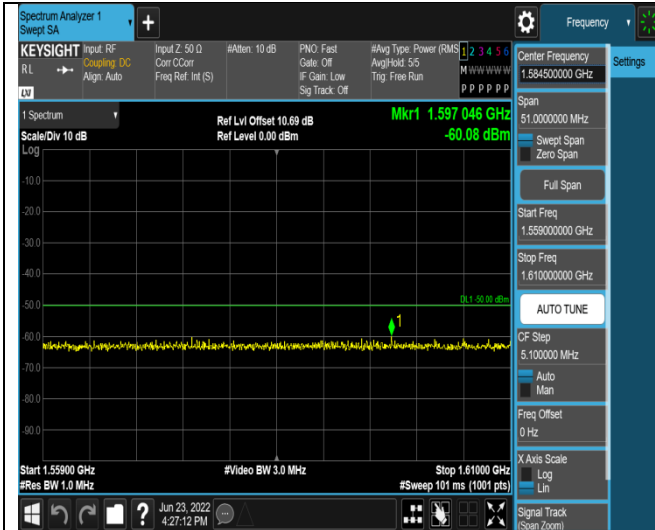

Band13-5MHz-QPSK-23255-1RB#0-Range1:30~1000MHz

Band13-5MHz-QPSK-23255-1RB#0-
Range2:1000~10000MHz

Band13-5MHz-QPSK-23255-1RB#0-
Range3:1559~1610MHz

Band13-5MHz-16QAM-23205-1RB#0-Range1:30~1000MHz

Band13-5MHz-16QAM-23205-1RB#0-

Band13-5MHz-16QAM-23205-1RB#0-

Band13-10MHz-16QAM-23230-1RB#0-
Range2:1000~10000MHz

Band13-10MHz-16QAM-23230-1RB#0-
Range3:1559~1610MHz

Band17-5MHz-QPSK-23755-1RB#0-
Range1:30~1000MHz

Band17-5MHz-QPSK-23755-1RB#0-
Range2:1000~10000MHz