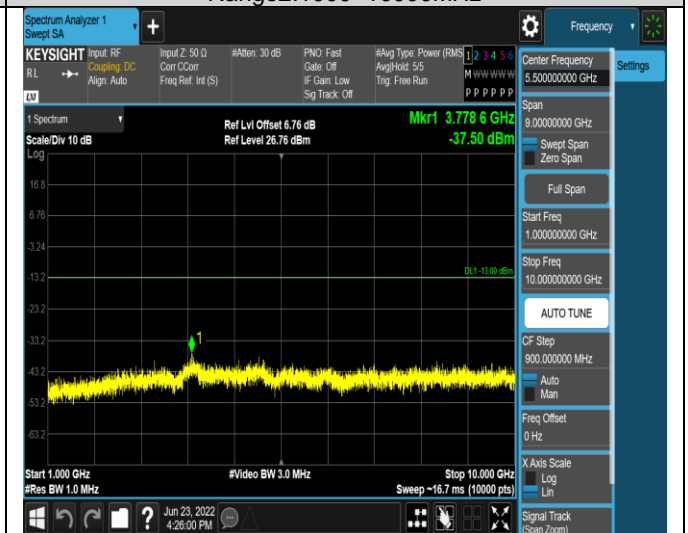

Band13-5MHz-QPSK-23255-1RB#0-Range1:30~1000MHz

Band13-5MHz-QPSK-23255-1RB#0-
Range2:1000~10000MHz

Band13-5MHz-QPSK-23255-1RB#0-
Range3:1559~1610MHz

Band13-5MHz-16QAM-23205-1RB#0-Range1:30~1000MHz

Band13-5MHz-16QAM-23205-1RB#0-

Band13-5MHz-16QAM-23205-1RB#0-

Band13-10MHz-16QAM-23230-1RB#0-
Range2:1000~10000MHz

Band13-10MHz-16QAM-23230-1RB#0-
Range3:1559~1610MHz

Band17-5MHz-QPSK-23755-1RB#0-
Range1:30~1000MHz

Band17-5MHz-QPSK-23755-1RB#0-
Range2:1000~10000MHz