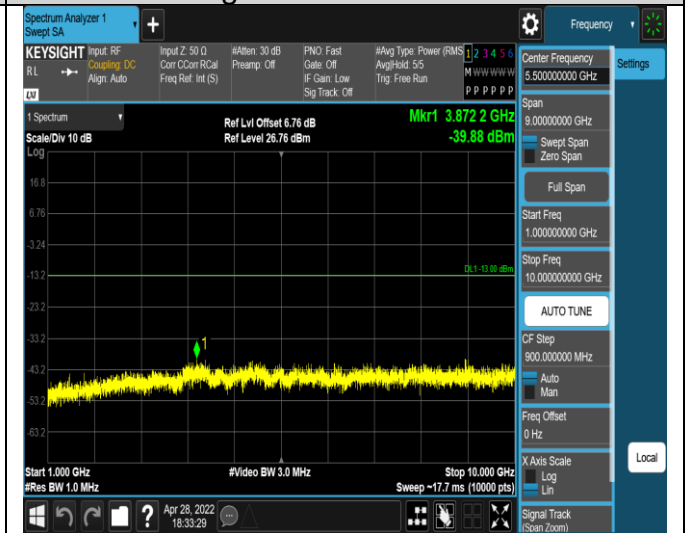

Band17-10MHz-QPSK-23800-1RB#0-
Range2:1000~10000MHz

Band17-10MHz-16QAM-23780-1RB#0-