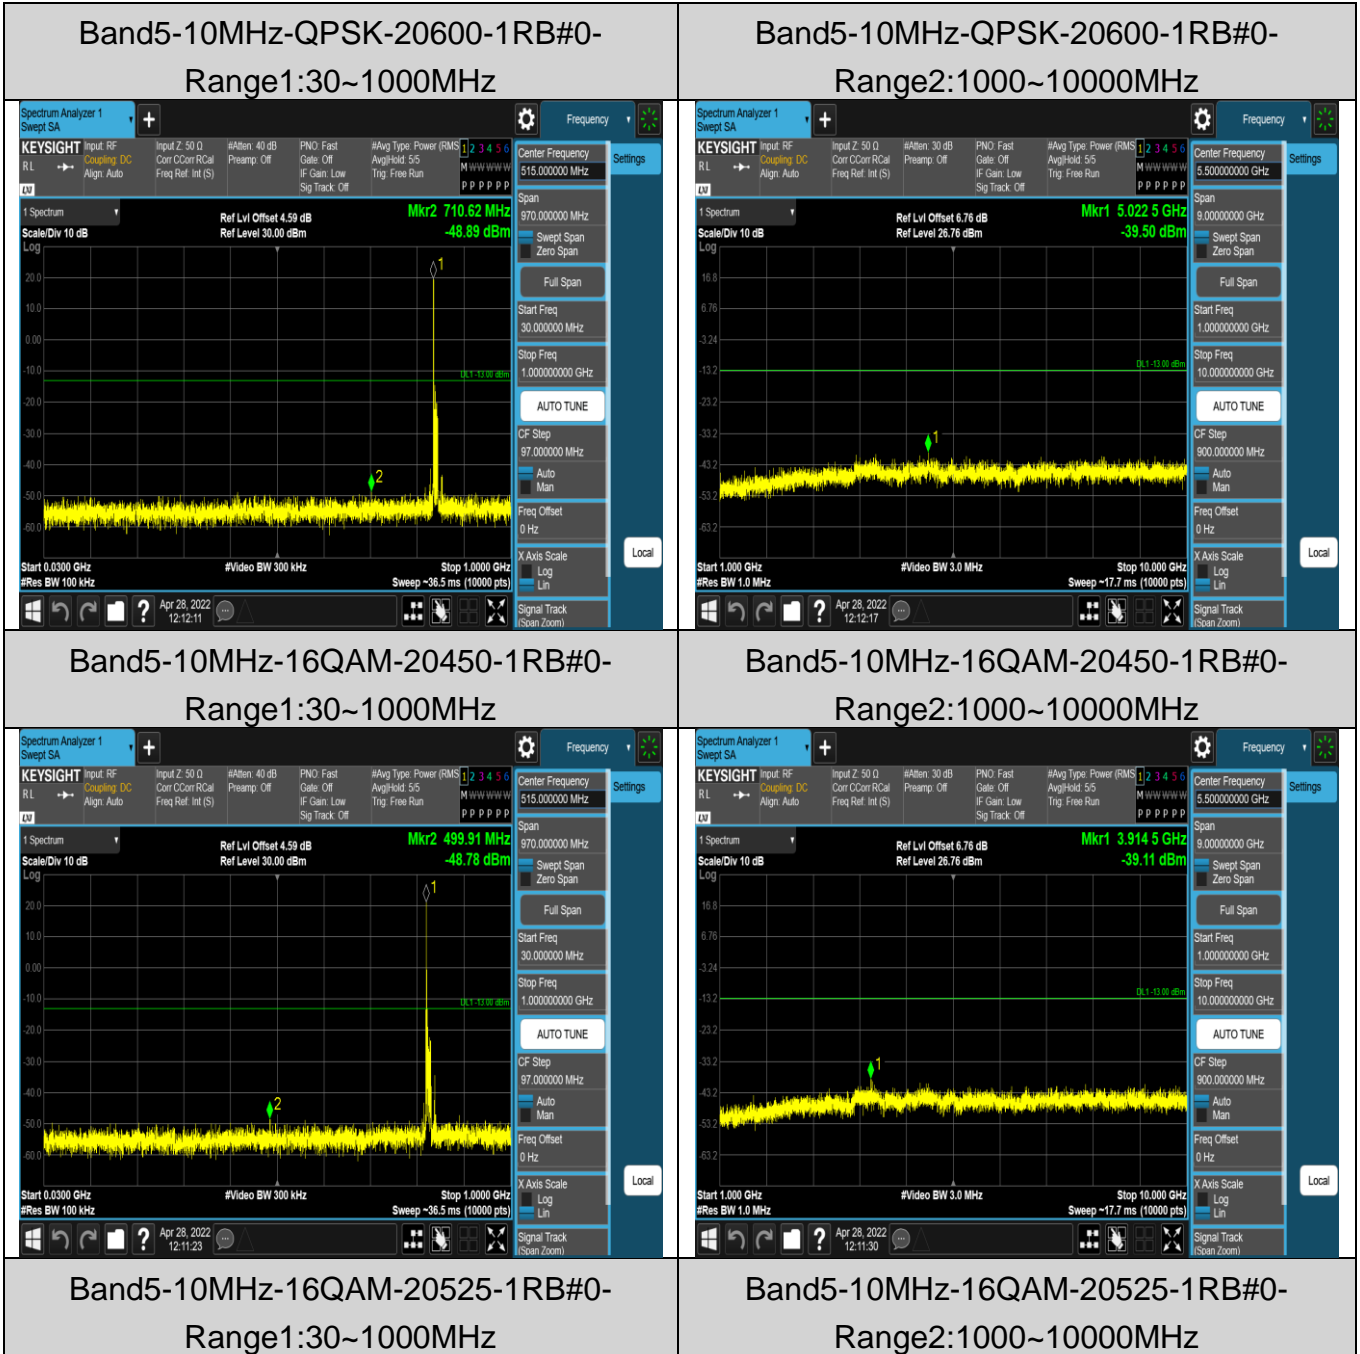

Band4-20MHz-QPSK-20050-1RB#0-  
Range1:30~1000MHz

Band4-20MHz-QPSK-20050-1RB#0-  
Range2:1000~20000MHz

Band4-20MHz-QPSK-20175-1RB#0-  
Range1:30~1000MHz

Band4-20MHz-QPSK-20175-1RB#0-  
Range2:1000~20000MHz

Band4-20MHz-QPSK-20300-1RB#0-  
Range1:30~1000MHz

Band4-20MHz-QPSK-20300-1RB#0-  
Range2:1000~20000MHz

Band4-20MHz-16QAM-20050-1RB#0-

Band4-20MHz-16QAM-20050-1RB#0-

Band5-1.4MHz-16QAM-20407-1RB#0-  
Range1:30~1000MHz

Band5-1.4MHz-16QAM-20407-1RB#0-  
Range2:1000~10000MHz

Band5-1.4MHz-16QAM-20525-1RB#0-  
Range1:30~1000MHz

Band5-1.4MHz-16QAM-20525-1RB#0-  
Range2:1000~10000MHz

Band5-1.4MHz-16QAM-20643-1RB#0-

Band5-1.4MHz-16QAM-20643-1RB#0-

Band5-10MHz-16QAM-20600-1RB#0-  
Range1:30~1000MHz

Band5-10MHz-16QAM-20600-1RB#0-  
Range2:1000~10000MHz

Band12-1.4MHz-QPSK-23017-1RB#0-  
Range1:30~1000MHz

Band12-1.4MHz-QPSK-23017-1RB#0-  
Range2:1000~10000MHz