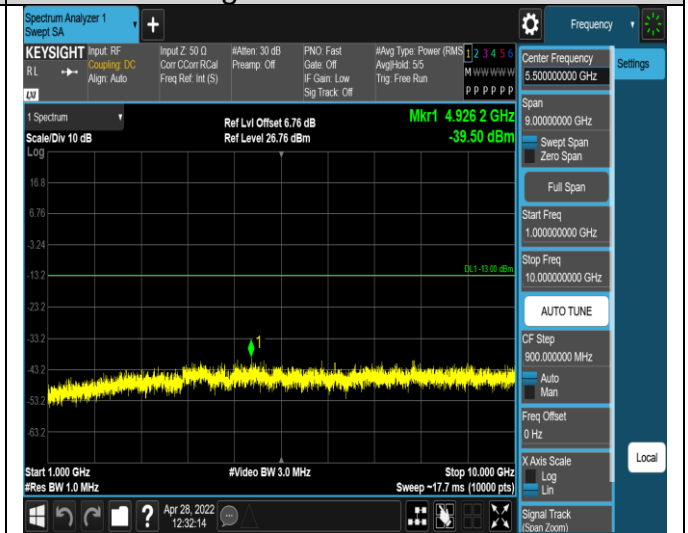

Band12-1.4MHz-QPSK-23017-1RB#0-
Range2:1000~10000MHz

Band12-1.4MHz-QPSK-23095-1RB#0-
Range2:1000~10000MHz