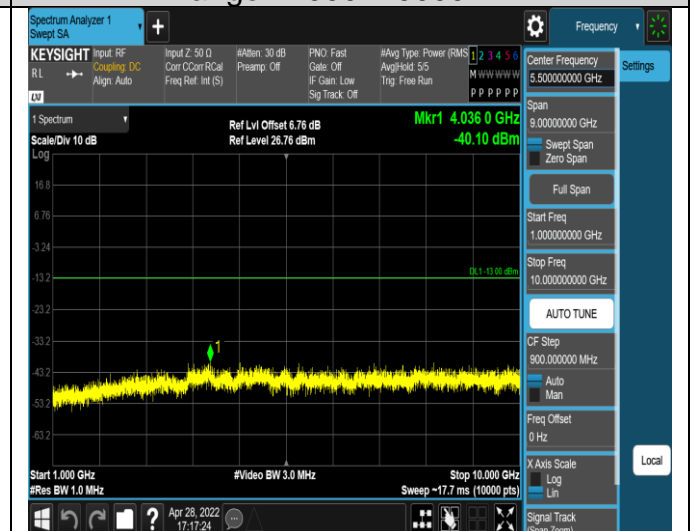

Band12-10MHz-QPSK-23095-1RB#0-
Range2:1000~10000MHz

Band12-10MHz-QPSK-23130-1RB#0-
Range2:1000~10000MHz