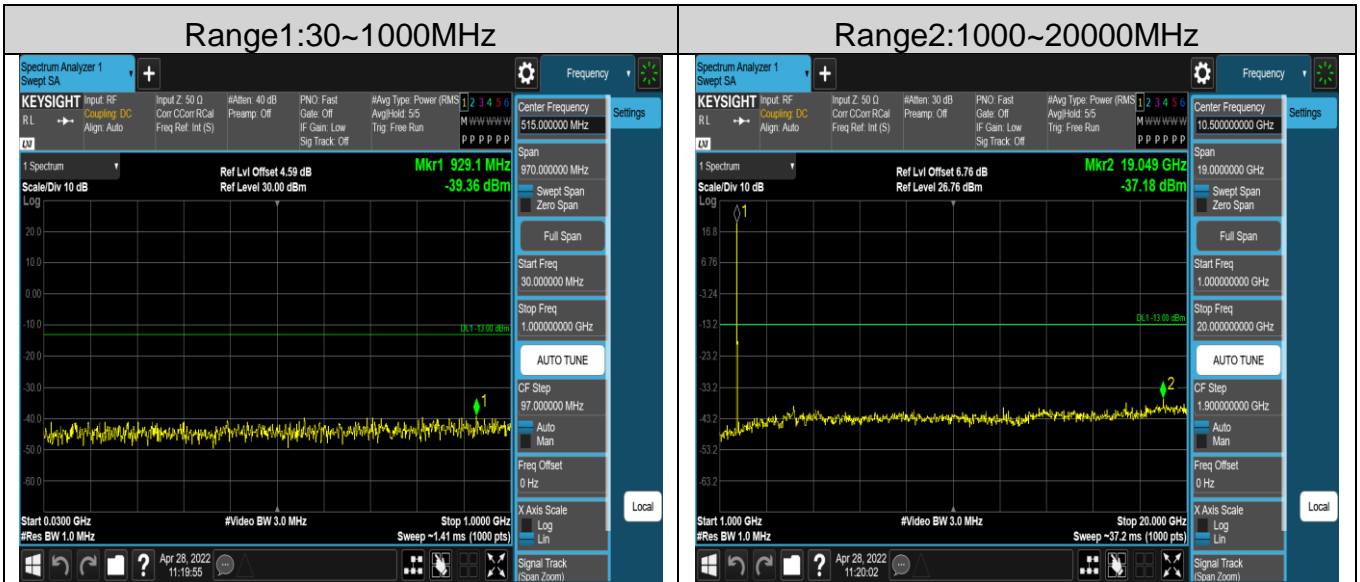

Band4-20MHz-QPSK-20300-1RB#0-  
Range1:30~1000MHz

Band4-20MHz-QPSK-20300-1RB#0-  
Range2:1000~20000MHz

Band4-20MHz-16QAM-20050-1RB#0-

Band4-20MHz-16QAM-20050-1RB#0-

Band5-1.4MHz-16QAM-20407-1RB#0-  
Range1:30~1000MHz