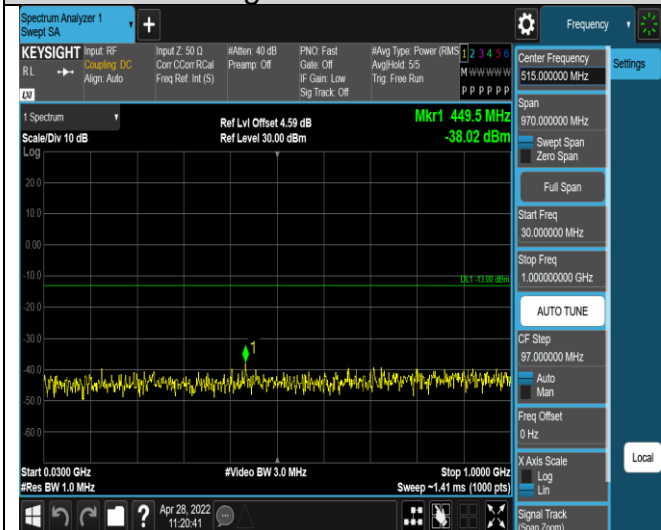

Band4-20MHz-QPSK-20050-1RB#0-  
Range1:30~1000MHz

Band4-20MHz-QPSK-20050-1RB#0-  
Range2:1000~20000MHz

Band4-20MHz-QPSK-20175-1RB#0-  
Range1:30~1000MHz

Band4-20MHz-QPSK-20175-1RB#0-  
Range2:1000~20000MHz

Band4-20MHz-QPSK-20300-1RB#0-  
Range1:30~1000MHz

Band4-20MHz-QPSK-20300-1RB#0-  
Range2:1000~20000MHz

Band4-20MHz-16QAM-20050-1RB#0-

Band4-20MHz-16QAM-20050-1RB#0-

Band5-1.4MHz-16QAM-20407-1RB#0-  
Range1:30~1000MHz