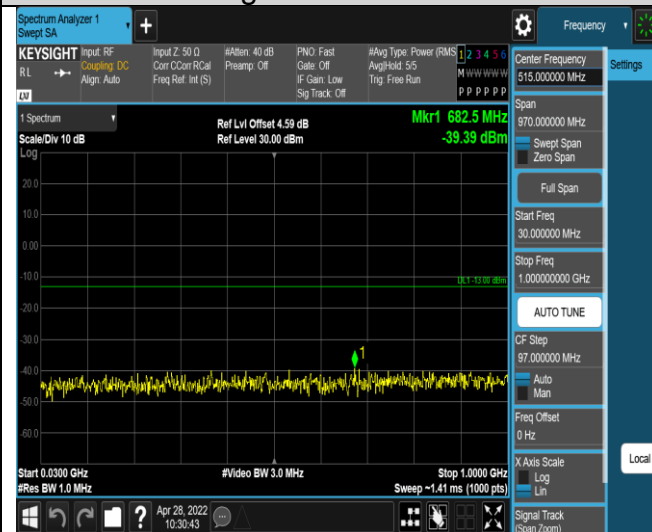

Band4-1.4MHz-16QAM-20175-1RB#0-  
Range1:30~1000MHz

Band4-1.4MHz-16QAM-20175-1RB#0-  
Range2:1000~20000MHz

Band4-1.4MHz-16QAM-20393-1RB#0-  
Range1:30~1000MHz

Band4-1.4MHz-16QAM-20393-1RB#0-  
Range2:1000~20000MHz

Band4-20MHz-QPSK-20050-1RB#0-  
Range1:30~1000MHz

Band4-20MHz-QPSK-20050-1RB#0-  
Range2:1000~20000MHz

Band4-20MHz-QPSK-20175-1RB#0-  
Range1:30~1000MHz

Band4-20MHz-QPSK-20175-1RB#0-  
Range2:1000~20000MHz