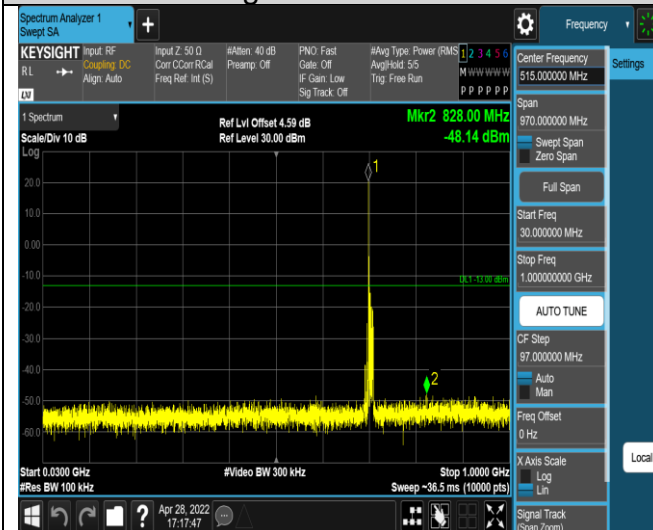

Band12-10MHz-QPSK-23130-1RB#0-
Range1:30~1000MHz

Band12-10MHz-16QAM-23060-1RB#0-