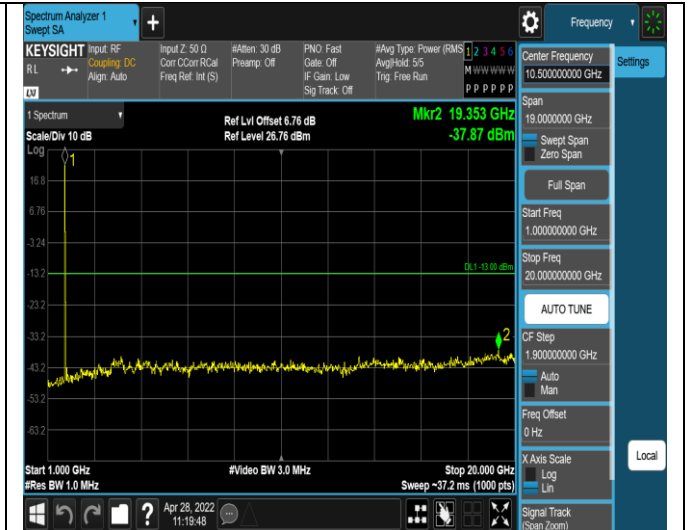

Band4-20MHz-QPSK-20050-1RB#0-  
Range1:30~1000MHz

Band4-20MHz-QPSK-20050-1RB#0-  
Range2:1000~20000MHz

Band4-20MHz-QPSK-20175-1RB#0-  
Range1:30~1000MHz

Band4-20MHz-QPSK-20175-1RB#0-  
Range2:1000~20000MHz

Band4-20MHz-QPSK-20300-1RB#0-  
Range1:30~1000MHz

Band4-20MHz-QPSK-20300-1RB#0-  
Range2:1000~20000MHz

Band4-20MHz-16QAM-20050-1RB#0-

Band4-20MHz-16QAM-20050-1RB#0-

Band5-1.4MHz-16QAM-20407-1RB#0-  
Range1:30~1000MHz