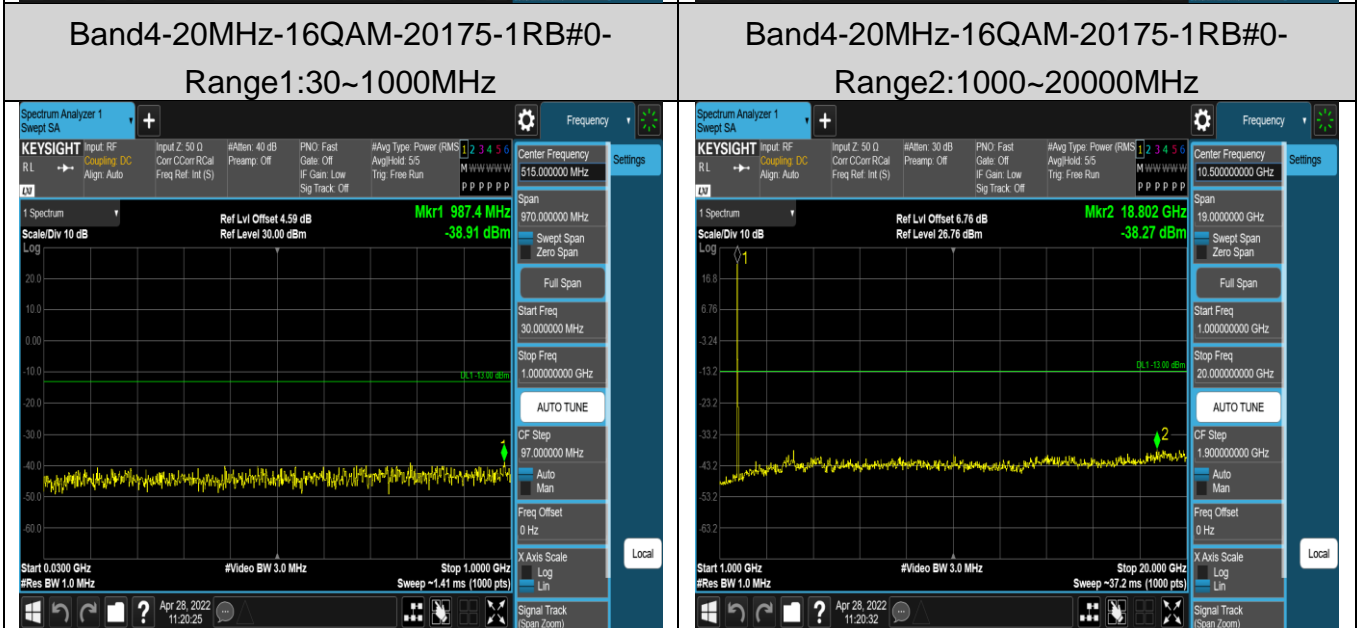

Band4-20MHz-QPSK-20300-1RB#0-  
Range1:30~1000MHz

Band4-20MHz-QPSK-20300-1RB#0-  
Range2:1000~20000MHz

Band4-20MHz-16QAM-20050-1RB#0-

Band4-20MHz-16QAM-20050-1RB#0-

Band5-1.4MHz-16QAM-20407-1RB#0-  
Range1:30~1000MHz