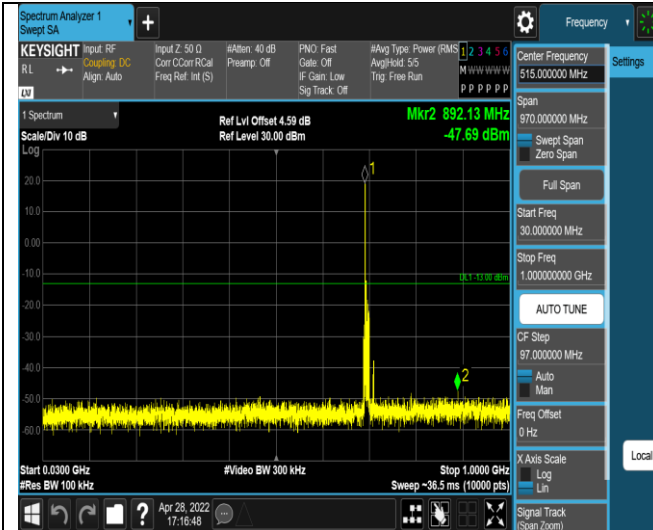

Band12-1.4MHz-QPSK-23095-1RB#0-  
Range1:30~1000MHz

Band12-1.4MHz-QPSK-23095-1RB#0-  
Range2:1000~10000MHz

Band12-10MHz-QPSK-23095-1RB#0-  
Range1:30~1000MHz

Band12-10MHz-QPSK-23095-1RB#0-  
Range2:1000~10000MHz