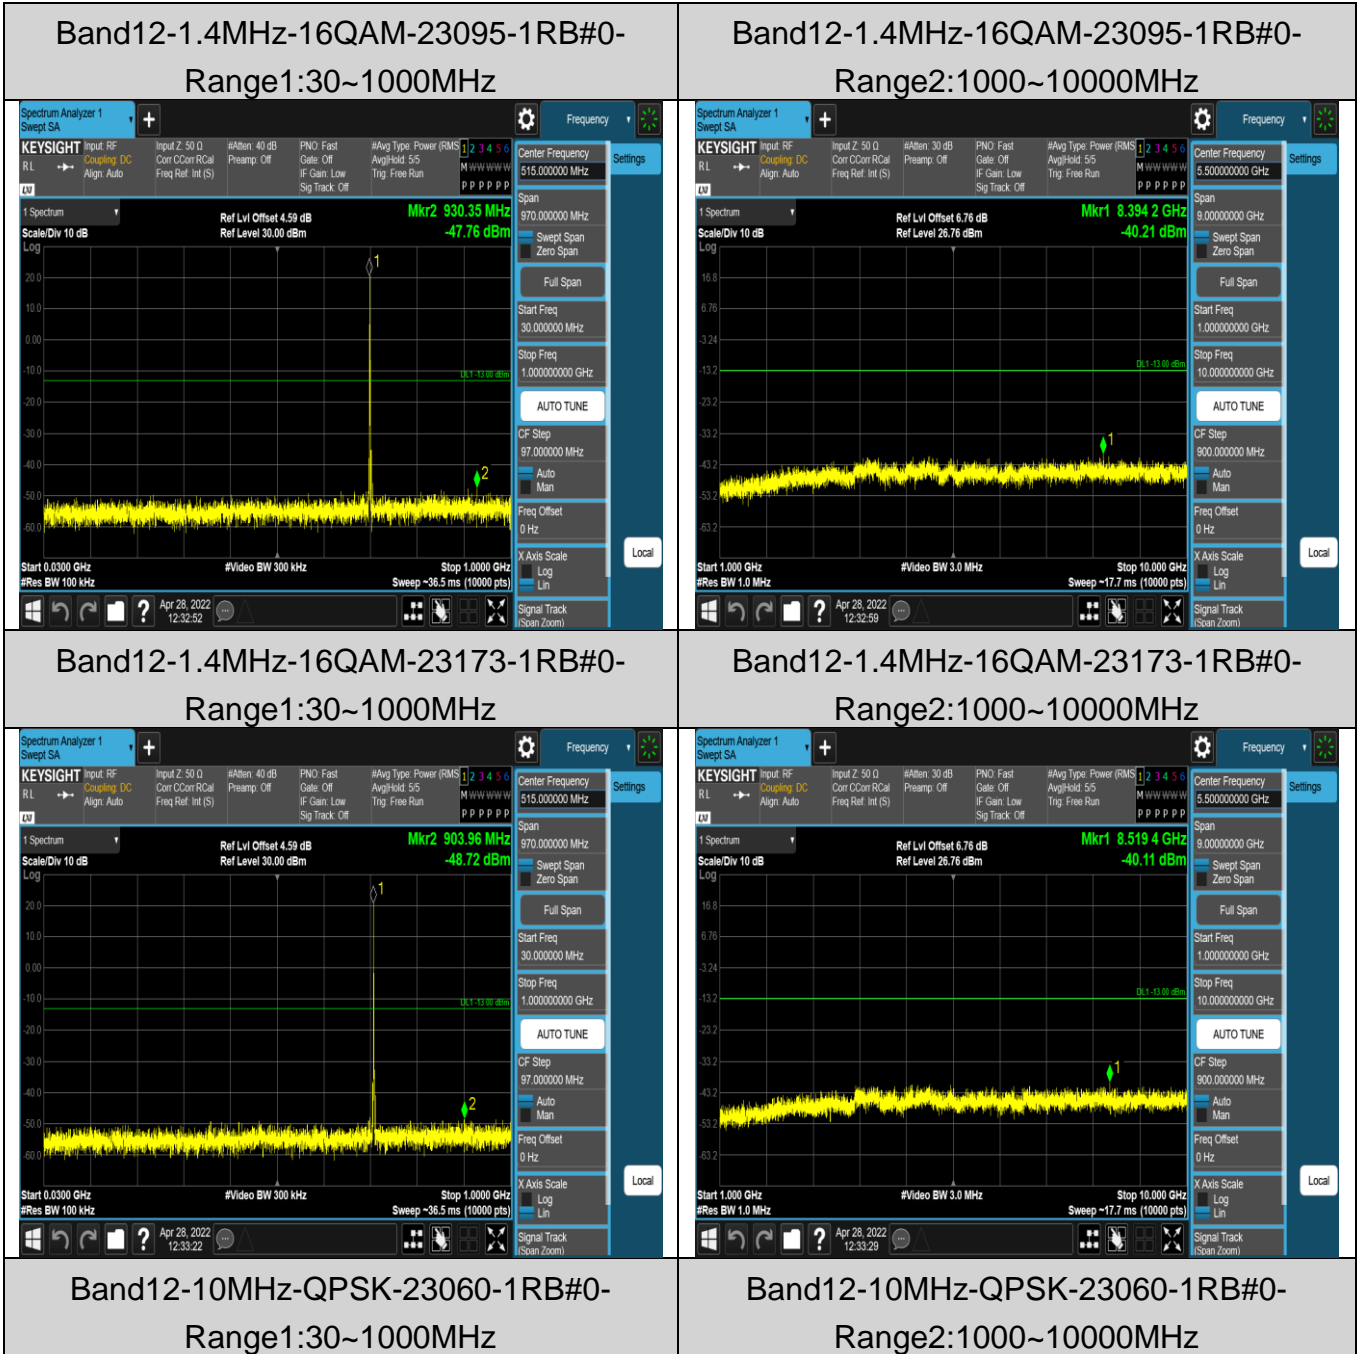

Band4-20MHz-QPSK-20050-1RB#0-  
Range1:30~1000MHz

Band4-20MHz-QPSK-20050-1RB#0-  
Range2:1000~20000MHz

Band4-20MHz-QPSK-20175-1RB#0-  
Range1:30~1000MHz

Band4-20MHz-QPSK-20175-1RB#0-  
Range2:1000~20000MHz

Band5-1.4MHz-16QAM-20407-1RB#0-  
Range2:1000~10000MHz

Band5-1.4MHz-16QAM-20525-1RB#0-  
Range1:30~1000MHz

Band5-1.4MHz-16QAM-20525-1RB#0-  
Range2:1000~10000MHz

Band5-1.4MHz-16QAM-20643-1RB#0-

Band5-1.4MHz-16QAM-20643-1RB#0-

Band5-10MHz-16QAM-20600-1RB#0-  
Range1:30~1000MHz

Band5-10MHz-16QAM-20600-1RB#0-  
Range2:1000~10000MHz

Band12-1.4MHz-QPSK-23017-1RB#0-  
Range1:30~1000MHz

Band12-1.4MHz-QPSK-23017-1RB#0-  
Range2:1000~10000MHz

Band12-1.4MHz-QPSK-23095-1RB#0-  
Range1:30~1000MHz

Band12-1.4MHz-QPSK-23095-1RB#0-  
Range2:1000~10000MHz

Band12-10MHz-QPSK-23095-1RB#0-  
Range1:30~1000MHz

Band12-10MHz-QPSK-23095-1RB#0-  
Range2:1000~10000MHz