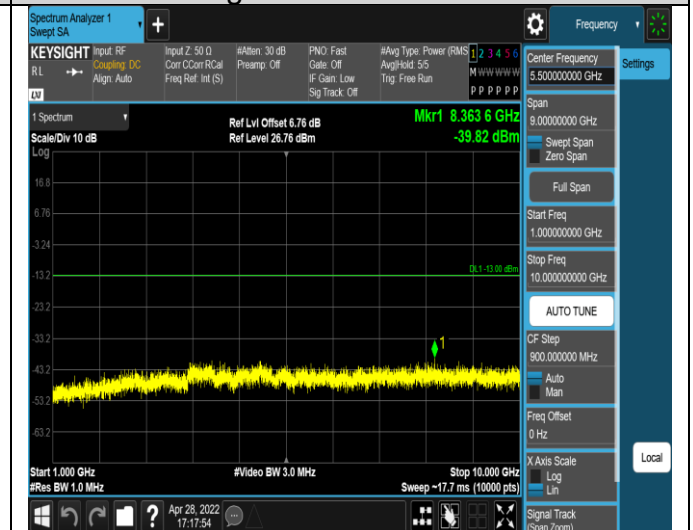

Band12-10MHz-QPSK-23130-1RB#0-
Range2:1000~10000MHz

Band12-10MHz-16QAM-23060-1RB#0-