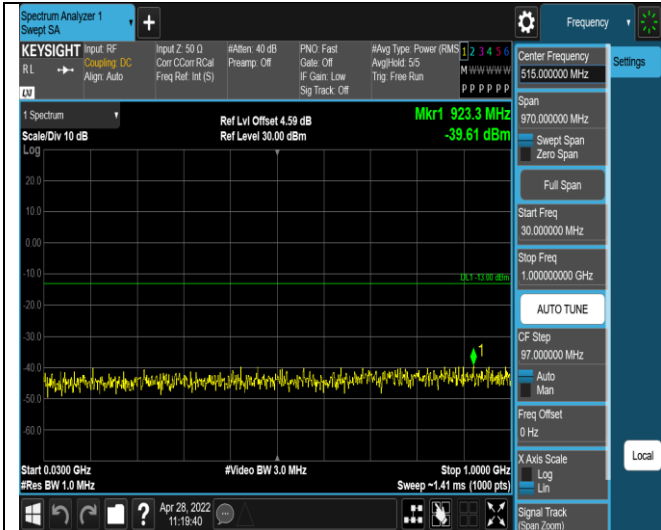

Band4-1.4MHz-16QAM-20175-1RB#0-  
Range1:30~1000MHz

Band4-1.4MHz-16QAM-20175-1RB#0-  
Range2:1000~20000MHz

Band4-1.4MHz-16QAM-20393-1RB#0-  
Range1:30~1000MHz

Band4-1.4MHz-16QAM-20393-1RB#0-  
Range2:1000~20000MHz

Band4-20MHz-QPSK-20050-1RB#0-  
Range1:30~1000MHz

Band4-20MHz-QPSK-20050-1RB#0-  
Range2:1000~20000MHz

Band4-20MHz-QPSK-20175-1RB#0-  
Range1:30~1000MHz

Band4-20MHz-QPSK-20175-1RB#0-  
Range2:1000~20000MHz