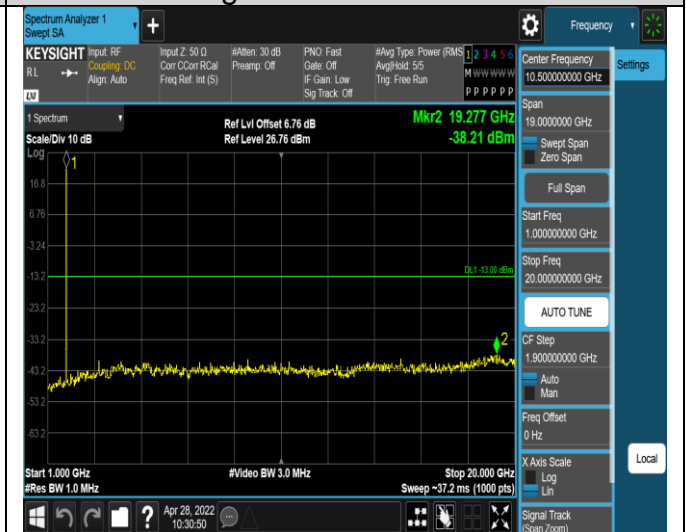

Band4-1.4MHz-16QAM-20175-1RB#0-  
Range1:30~1000MHz

Band4-1.4MHz-16QAM-20175-1RB#0-  
Range2:1000~20000MHz

Band4-1.4MHz-16QAM-20393-1RB#0-  
Range1:30~1000MHz

Band4-1.4MHz-16QAM-20393-1RB#0-  
Range2:1000~20000MHz

Band4-20MHz-QPSK-20050-1RB#0-  
Range1:30~1000MHz

Band4-20MHz-QPSK-20050-1RB#0-  
Range2:1000~20000MHz

Band4-20MHz-QPSK-20175-1RB#0-  
Range1:30~1000MHz

Band4-20MHz-QPSK-20175-1RB#0-  
Range2:1000~20000MHz