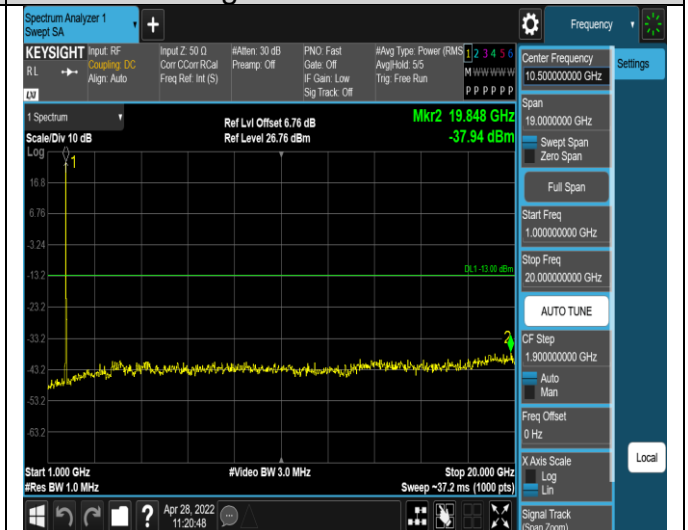

Band4-20MHz-QPSK-20050-1RB#0-  
Range1:30~1000MHz

Band4-20MHz-QPSK-20050-1RB#0-  
Range2:1000~20000MHz

Band4-20MHz-QPSK-20175-1RB#0-  
Range1:30~1000MHz

Band4-20MHz-QPSK-20175-1RB#0-  
Range2:1000~20000MHz

Band4-20MHz-QPSK-20300-1RB#0-  
Range1:30~1000MHz

Band4-20MHz-QPSK-20300-1RB#0-  
Range2:1000~20000MHz

Band4-20MHz-16QAM-20050-1RB#0-

Band4-20MHz-16QAM-20050-1RB#0-

Band5-1.4MHz-16QAM-20407-1RB#0-  
Range1:30~1000MHz