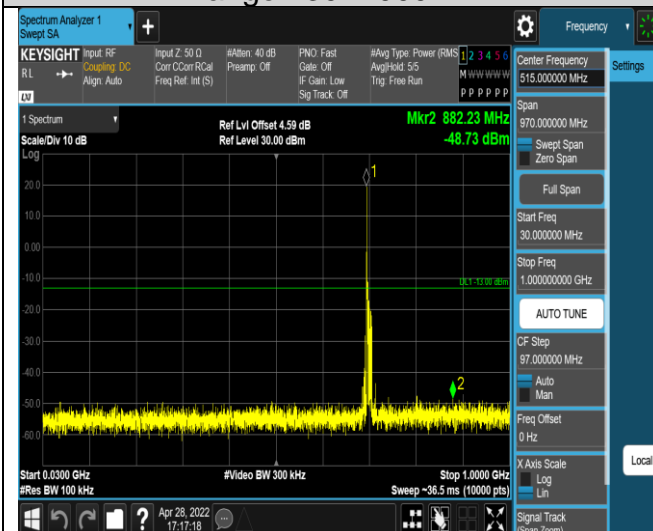

Band12-1.4MHz-QPSK-23095-1RB#0-  
Range1:30~1000MHz

Band12-1.4MHz-QPSK-23095-1RB#0-  
Range2:1000~10000MHz

Band12-10MHz-QPSK-23095-1RB#0-  
Range1:30~1000MHz

Band12-10MHz-QPSK-23095-1RB#0-  
Range2:1000~10000MHz