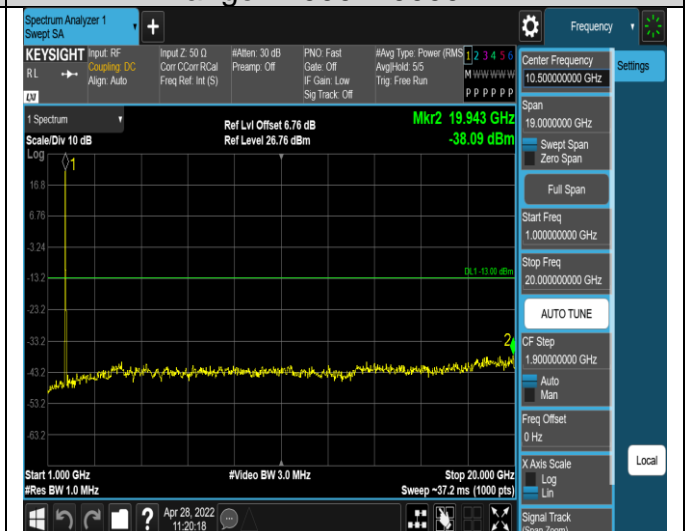

Band4-20MHz-QPSK-20050-1RB#0-  
Range1:30~1000MHz

Band4-20MHz-QPSK-20050-1RB#0-  
Range2:1000~20000MHz

Band4-20MHz-QPSK-20175-1RB#0-  
Range1:30~1000MHz

Band4-20MHz-QPSK-20175-1RB#0-  
Range2:1000~20000MHz

Band4-20MHz-QPSK-20300-1RB#0-  
Range1:30~1000MHz

Band4-20MHz-QPSK-20300-1RB#0-  
Range2:1000~20000MHz

Band4-20MHz-16QAM-20050-1RB#0-

Band4-20MHz-16QAM-20050-1RB#0-

Band5-1.4MHz-16QAM-20407-1RB#0-  
Range1:30~1000MHz