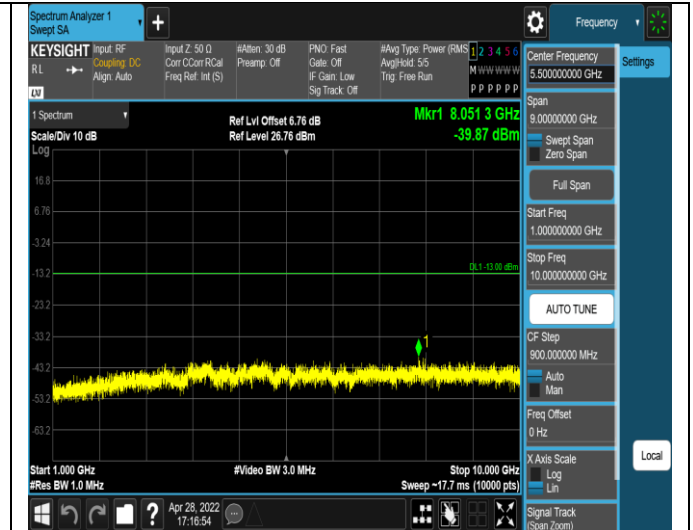

Band12-1.4MHz-QPSK-23095-1RB#0-  
Range1:30~1000MHz

Band12-1.4MHz-QPSK-23095-1RB#0-  
Range2:1000~10000MHz

Band12-10MHz-QPSK-23095-1RB#0-  
Range1:30~1000MHz

Band12-10MHz-QPSK-23095-1RB#0-  
Range2:1000~10000MHz