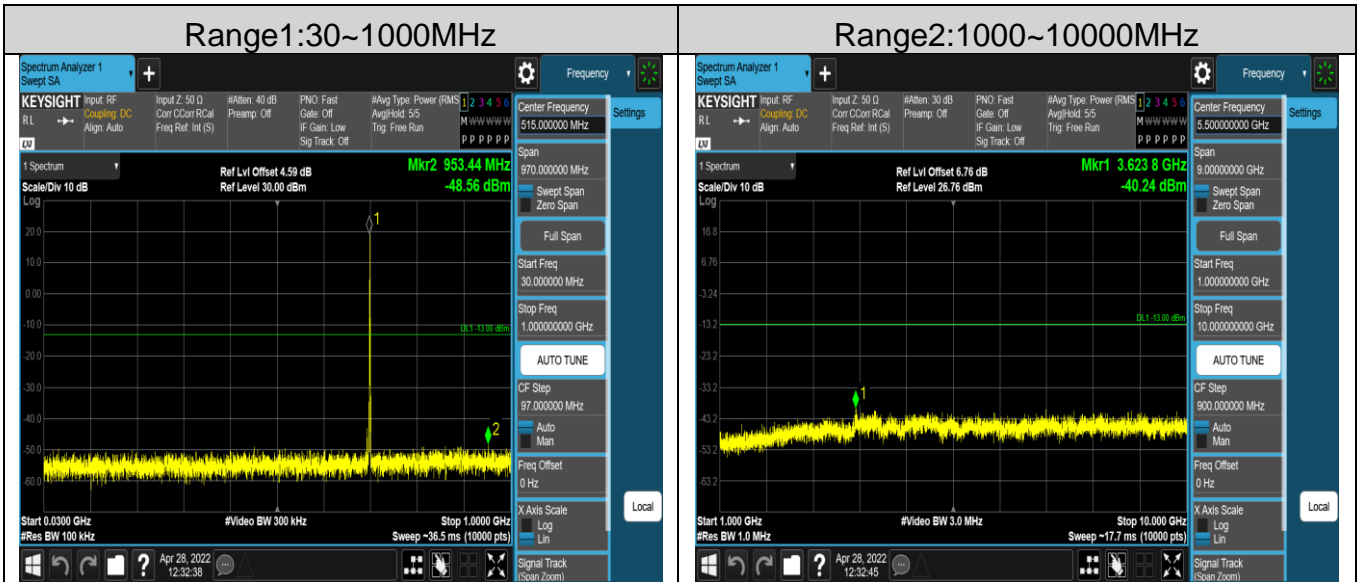

Band12-1.4MHz-QPSK-23095-1RB#0-
Range1:30~1000MHz

Band12-1.4MHz-QPSK-23095-1RB#0-
Range2:1000~10000MHz