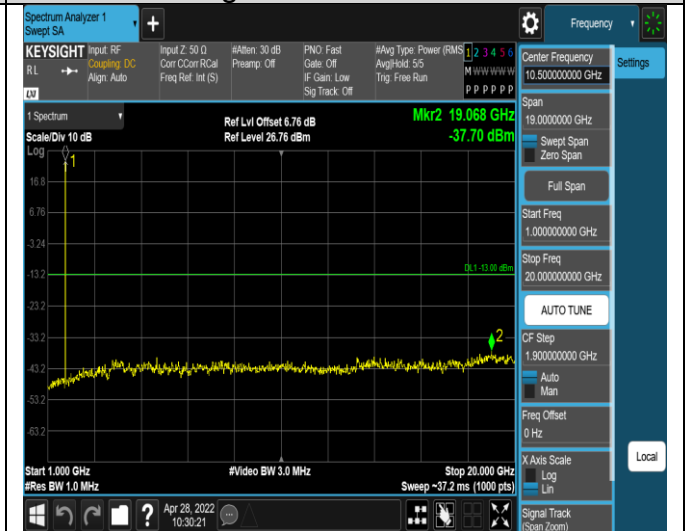

Band4-1.4MHz-16QAM-20175-1RB#0-  
Range1:30~1000MHz

Band4-1.4MHz-16QAM-20175-1RB#0-  
Range2:1000~20000MHz

Band4-1.4MHz-16QAM-20393-1RB#0-  
Range1:30~1000MHz

Band4-1.4MHz-16QAM-20393-1RB#0-  
Range2:1000~20000MHz

Band4-20MHz-QPSK-20050-1RB#0-  
Range1:30~1000MHz

Band4-20MHz-QPSK-20050-1RB#0-  
Range2:1000~20000MHz

Band4-20MHz-QPSK-20175-1RB#0-  
Range1:30~1000MHz

Band4-20MHz-QPSK-20175-1RB#0-  
Range2:1000~20000MHz