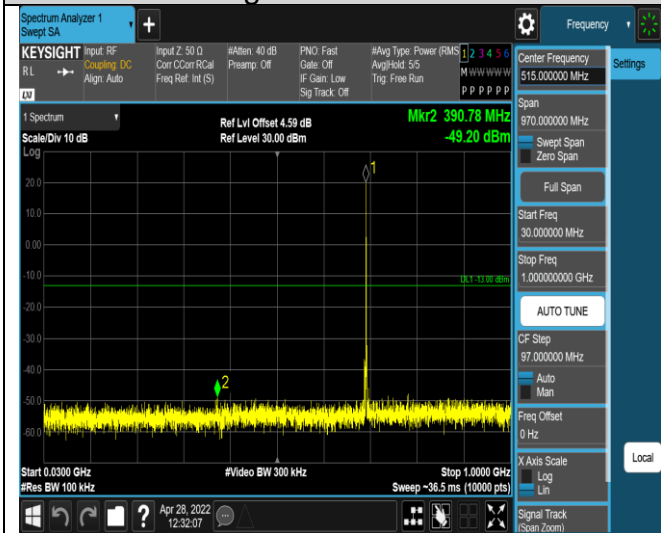

Band5-10MHz-16QAM-20600-1RB#0-  
Range1:30~1000MHz

Band5-10MHz-16QAM-20600-1RB#0-  
Range2:1000~10000MHz

Band12-1.4MHz-QPSK-23017-1RB#0-  
Range1:30~1000MHz

Band12-1.4MHz-QPSK-23017-1RB#0-  
Range2:1000~10000MHz