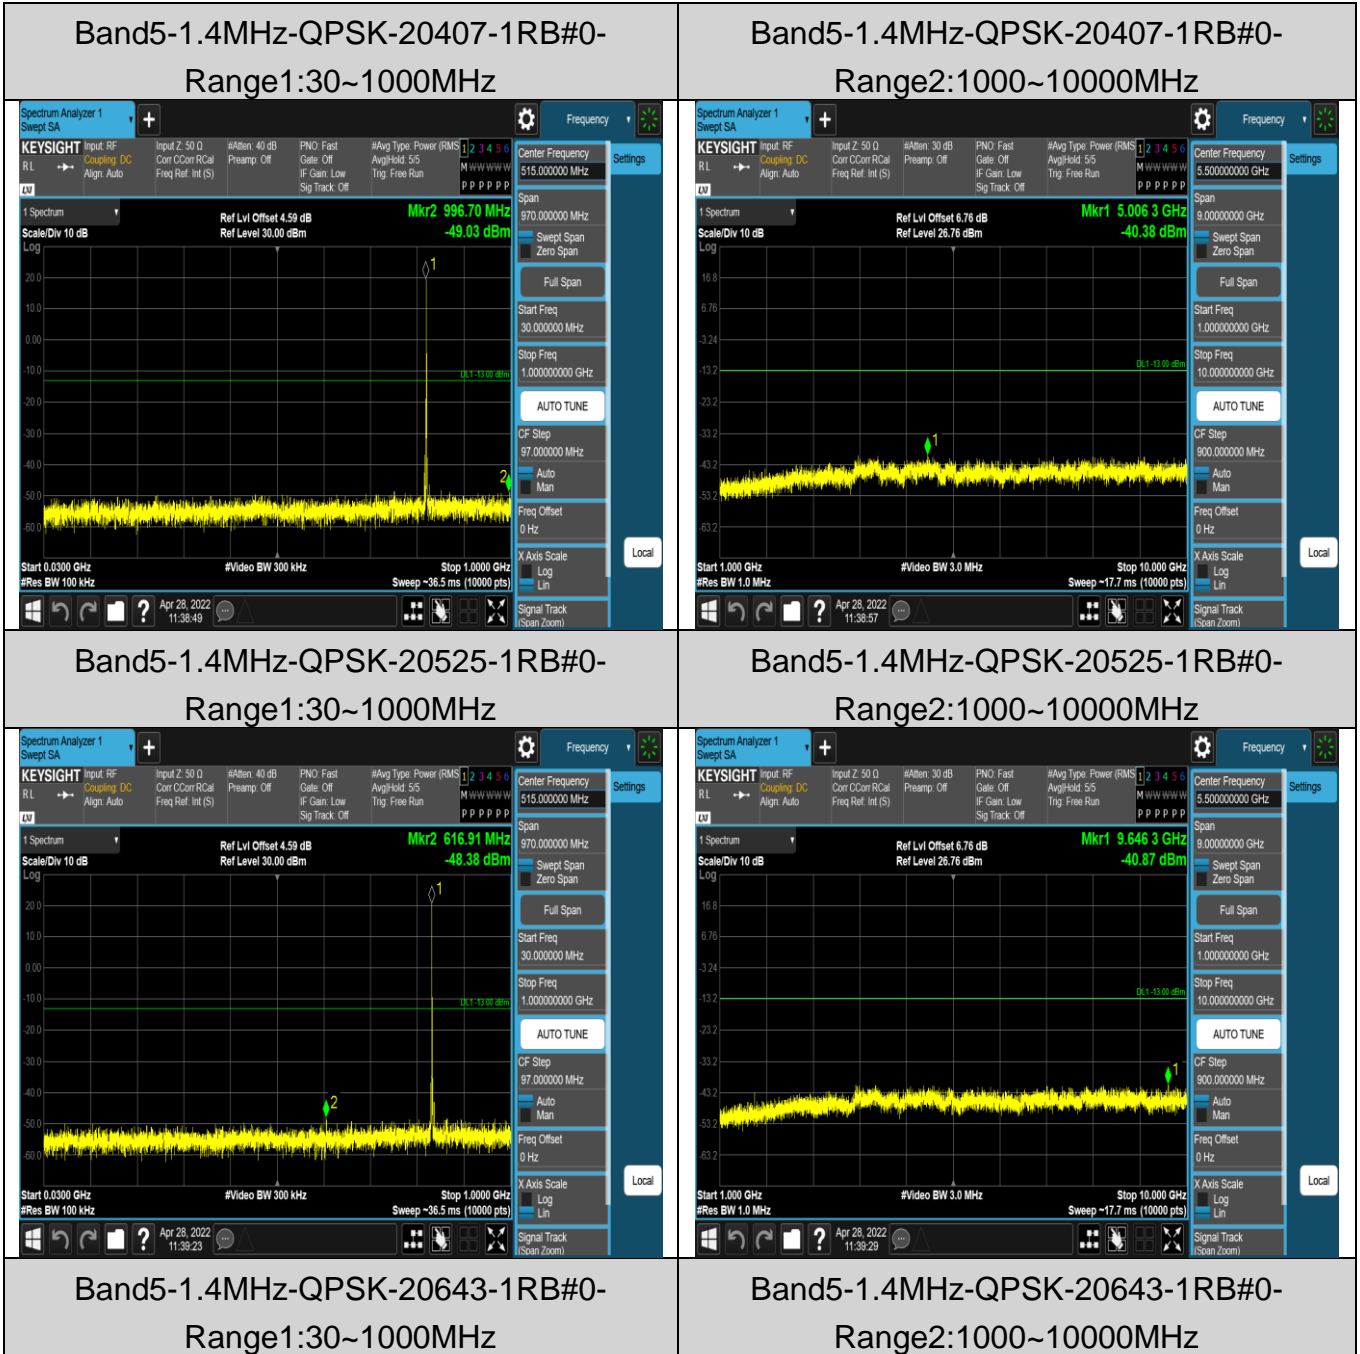

Band4-20MHz-QPSK-20050-1RB#0-  
Range1:30~1000MHz

Band4-20MHz-QPSK-20050-1RB#0-  
Range2:1000~20000MHz

Band4-20MHz-QPSK-20175-1RB#0-  
Range1:30~1000MHz

Band4-20MHz-QPSK-20175-1RB#0-  
Range2:1000~20000MHz

Band4-20MHz-QPSK-20300-1RB#0-  
Range1:30~1000MHz

Band4-20MHz-QPSK-20300-1RB#0-  
Range2:1000~20000MHz

Band4-20MHz-16QAM-20050-1RB#0-

Band4-20MHz-16QAM-20050-1RB#0-

Band5-1.4MHz-16QAM-20407-1RB#0-  
Range1:30~1000MHz

Band5-1.4MHz-16QAM-20407-1RB#0-  
Range2:1000~10000MHz

Band5-1.4MHz-16QAM-20525-1RB#0-  
Range1:30~1000MHz

Band5-1.4MHz-16QAM-20525-1RB#0-  
Range2:1000~10000MHz

Band5-1.4MHz-16QAM-20643-1RB#0-

Band5-1.4MHz-16QAM-20643-1RB#0-