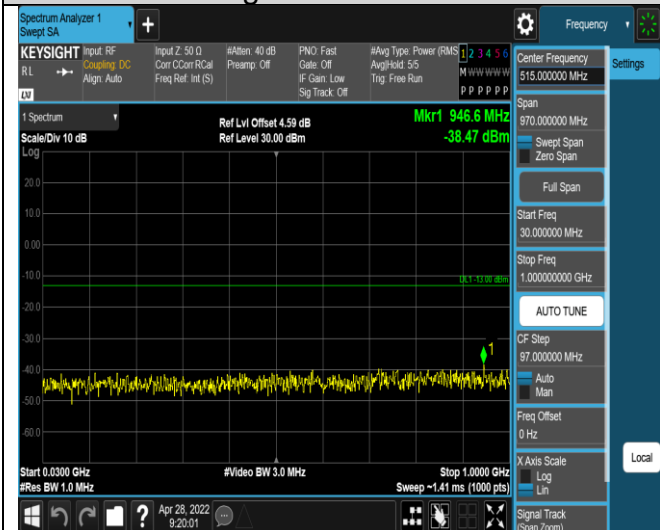

Test Graphs

Band2-1.4MHz-16QAM-18607-1RB#0-  
Range1:30~1000MHz

Band2-1.4MHz-16QAM-18607-1RB#0-  
Range2:1000~20000MHz

Band2-1.4MHz-16QAM-18900-1RB#0-  
Range1:30~1000MHz

Band2-1.4MHz-16QAM-18900-1RB#0-  
Range2:1000~20000MHz

Band2-1.4MHz-16QAM-19193-1RB#0-

Band2-1.4MHz-16QAM-19193-1RB#0-

Band2-20MHz-16QAM-19100-1RB#0-  
Range1:30~1000MHz

Band2-20MHz-16QAM-19100-1RB#0-  
Range2:1000~20000MHz

Band4-1.4MHz-QPSK-19957-1RB#0-  
Range1:30~1000MHz