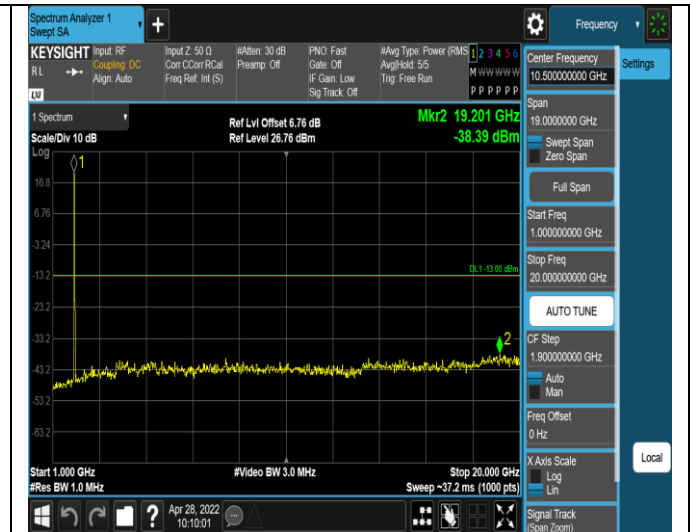

Band2-20MHz-16QAM-19100-1RB#0-
Range2:1000~20000MHz