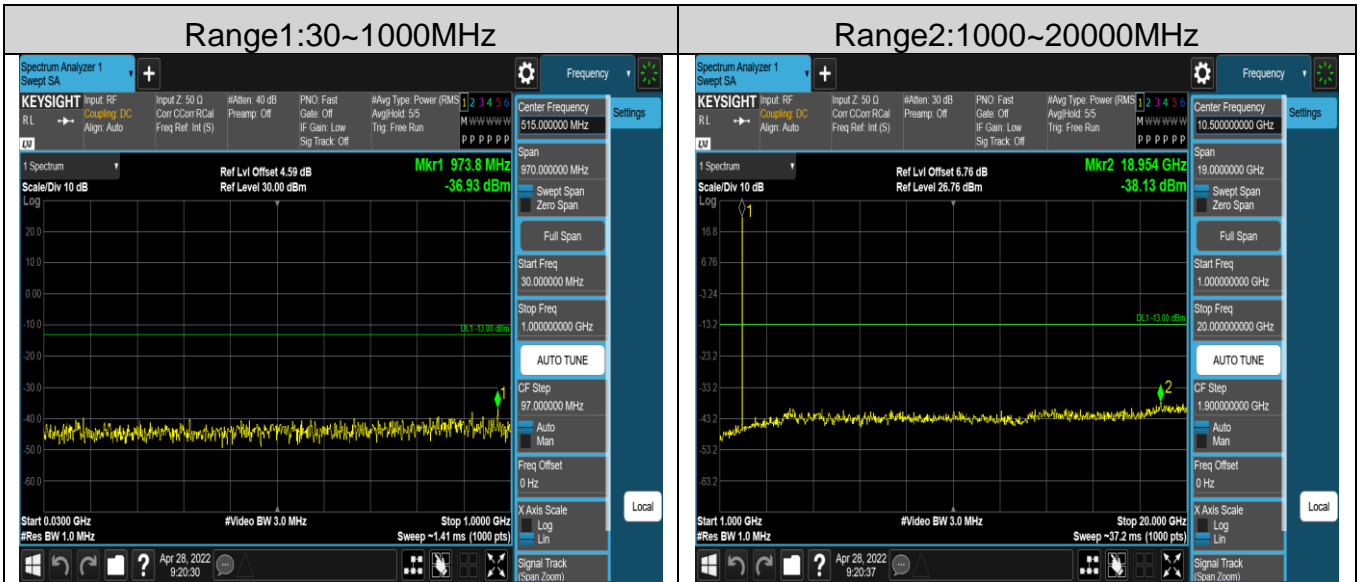

Band2-1.4MHz-16QAM-19193-1RB#0-

Band2-1.4MHz-16QAM-19193-1RB#0-