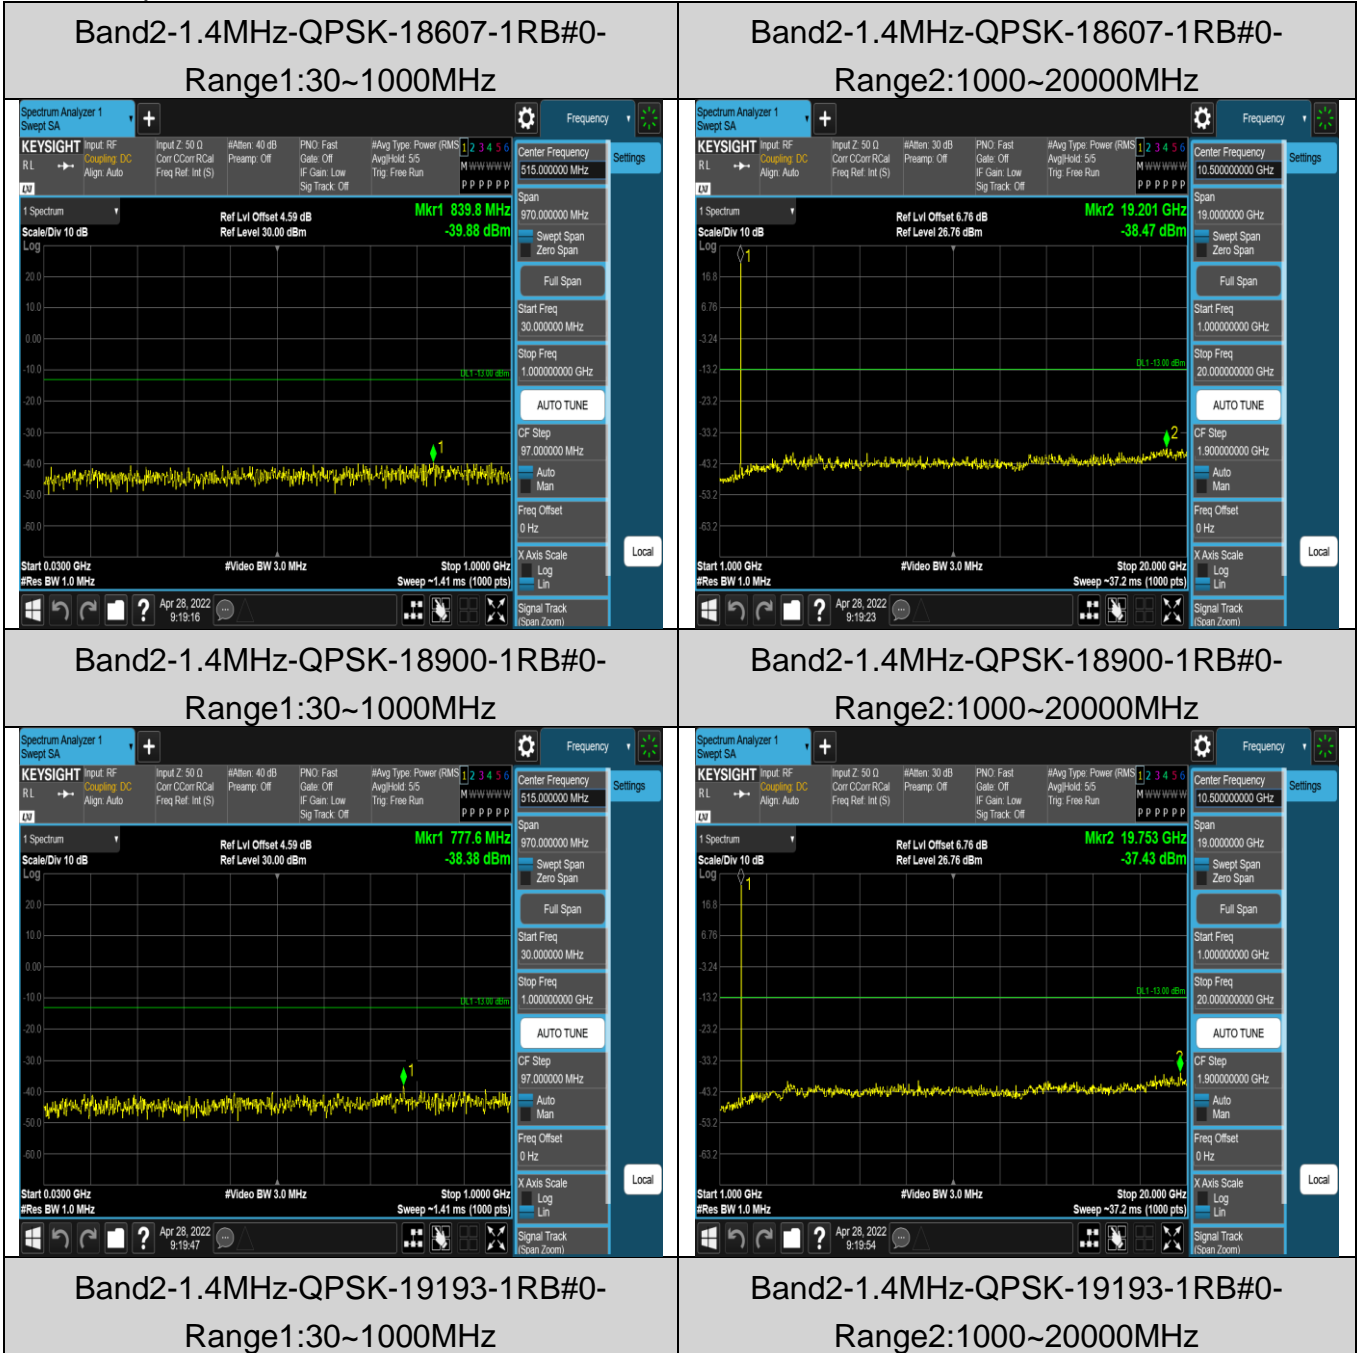

Test Graphs