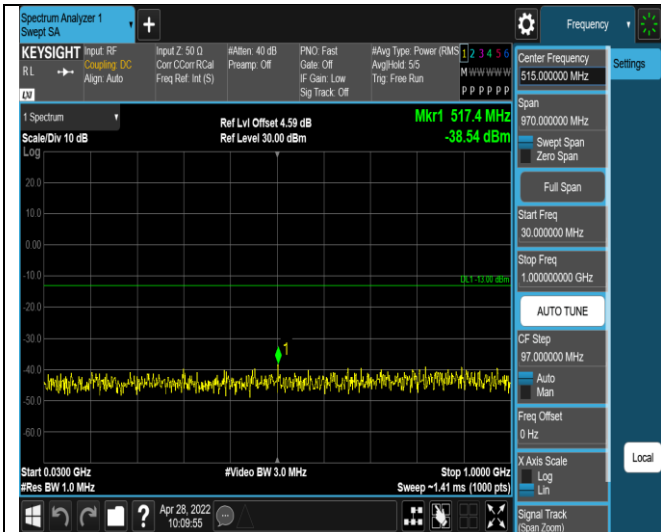

Band2-20MHz-16QAM-19100-1RB#0-
Range1:30~1000MHz