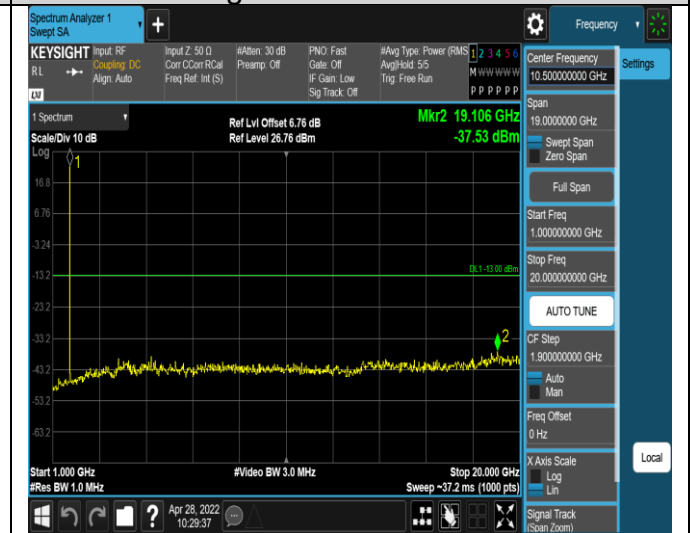

Band4-1.4MHz-QPSK-19957-1RB#0-
Range2:1000~20000MHz

Band4-1.4MHz-QPSK-20175-1RB#0-