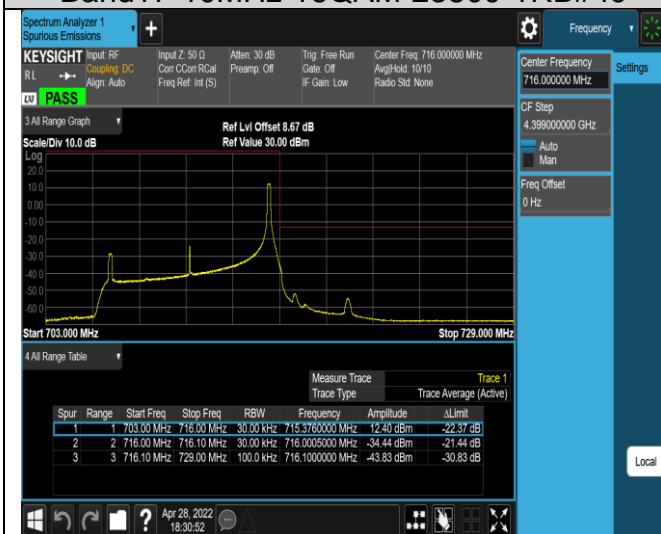

**Appendix E: Conducted Spurious Emission  
Test Result (worst case)**

Band	Bandwidth	Modulation	Channel	RB Configuration	Frequency Range	Result (dBm)	Verdict
Band2	1.4MHz	QPSK	18607	1RB#0	Range1:30~1000MHz	-39.88	PASS
Band2	1.4MHz	QPSK	18607	1RB#0	Range2:1000~20000MHz	-38.47	PASS
Band2	1.4MHz	QPSK	18900	1RB#0	Range1:30~1000MHz	-38.38	PASS
Band2	1.4MHz	QPSK	18900	1RB#0	Range2:1000~20000MHz	-37.43	PASS
Band2	1.4MHz	QPSK	19193	1RB#0	Range1:30~1000MHz	-38.43	PASS
Band2	1.4MHz	QPSK	19193	1RB#0	Range2:1000~20000MHz	-38.25	PASS
Band2	1.4MHz	16QAM	18607	1RB#0	Range1:30~1000MHz	-38.8	PASS
Band2	1.4MHz	16QAM	18607	1RB#0	Range2:1000~20000MHz	-38.04	PASS
Band2	1.4MHz	16QAM	18900	1RB#0	Range1:30~1000MHz	-38.47	PASS
Band2	1.4MHz	16QAM	18900	1RB#0	Range2:1000~20000MHz	-37.36	PASS
Band2	1.4MHz	16QAM	19193	1RB#0	Range1:30~1000MHz	-36.93	PASS
Band2	1.4MHz	16QAM	19193	1RB#0	Range2:1000~20000MHz	-38.13	PASS
Band2	20MHz	QPSK	18700	1RB#0	Range1:30~1000MHz	-38.82	PASS
Band2	20MHz	QPSK	18700	1RB#0	Range2:1000~20000MHz	-38.25	PASS
Band2	20MHz	QPSK	18900	1RB#0	Range1:30~1000MHz	-38.85	PASS
Band2	20MHz	QPSK	18900	1RB#0	Range2:1000~20000MHz	-38.21	PASS
Band2	20MHz	QPSK	19100	1RB#0	Range1:30~1000MHz	-38.51	PASS
Band2	20MHz	QPSK	19100	1RB#0	Range2:1000~20000MHz	-38.14	PASS
Band2	20MHz	16QAM	18700	1RB#0	Range1:30~1000MHz	-38.51	PASS
Band2	20MHz	16QAM	18700	1RB#0	Range2:1000~20000MHz	-37.94	PASS
Band2	20MHz	16QAM	18900	1RB#0	Range1:30~1000MHz	-38.54	PASS
Band2	20MHz	16QAM	18900	1RB#0	Range2:1000~20000MHz	-38.39	PASS
Band2	20MHz	16QAM	19100	1RB#0	Range1:30~1000MHz	-38.54	PASS
Band2	20MHz	16QAM	19100	1RB#0	Range2:1000~20000MHz	-37.59	PASS
Band4	1.4MHz	QPSK	19957	1RB#0	Range1:30~1000MHz	-38.59	PASS
Band4	1.4MHz	QPSK	19957	1RB#0	Range2:1000~20000MHz	-37.53	PASS
Band4	1.4MHz	QPSK	20175	1RB#0	Range1:30~1000MHz	-39.24	PASS
Band4	1.4MHz	QPSK	20175	1RB#0	Range2:1000~20000MHz	-37.89	PASS
Band4	1.4MHz	QPSK	20393	1RB#0	Range1:30~1000MHz	-37.98	PASS
Band4	1.4MHz	QPSK	20393	1RB#0	Range2:1000~20000MHz	-37.57	PASS
Band4	1.4MHz	16QAM	19957	1RB#0	Range1:30~1000MHz	-39.07	PASS
Band4	1.4MHz	16QAM	19957	1RB#0	Range2:1000~20000MHz	-37.62	PASS