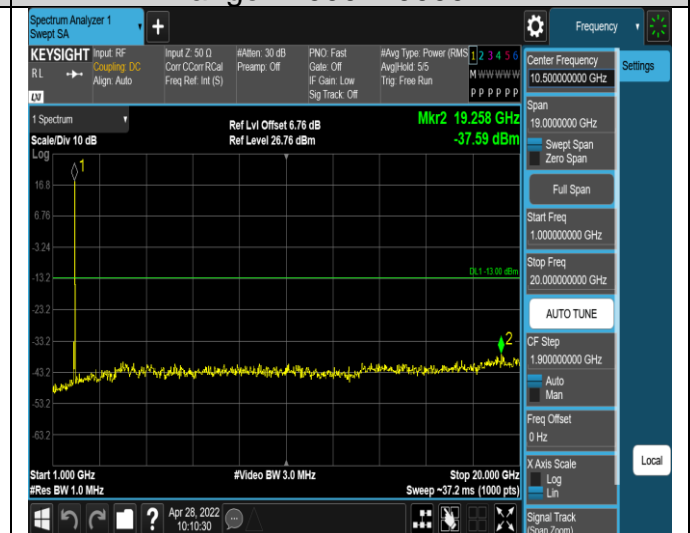

Test Graphs

Band2-1.4MHz-16QAM-18607-1RB#0-  
Range1:30~1000MHz

Band2-1.4MHz-16QAM-18607-1RB#0-  
Range2:1000~20000MHz

Band2-1.4MHz-16QAM-18900-1RB#0-  
Range1:30~1000MHz

Band2-1.4MHz-16QAM-18900-1RB#0-  
Range2:1000~20000MHz

Band2-1.4MHz-16QAM-19193-1RB#0-

Band2-1.4MHz-16QAM-19193-1RB#0-

Band2-20MHz-16QAM-19100-1RB#0-  
Range1:30~1000MHz

Band2-20MHz-16QAM-19100-1RB#0-  
Range2:1000~20000MHz

Band4-1.4MHz-QPSK-19957-1RB#0-  
Range1:30~1000MHz