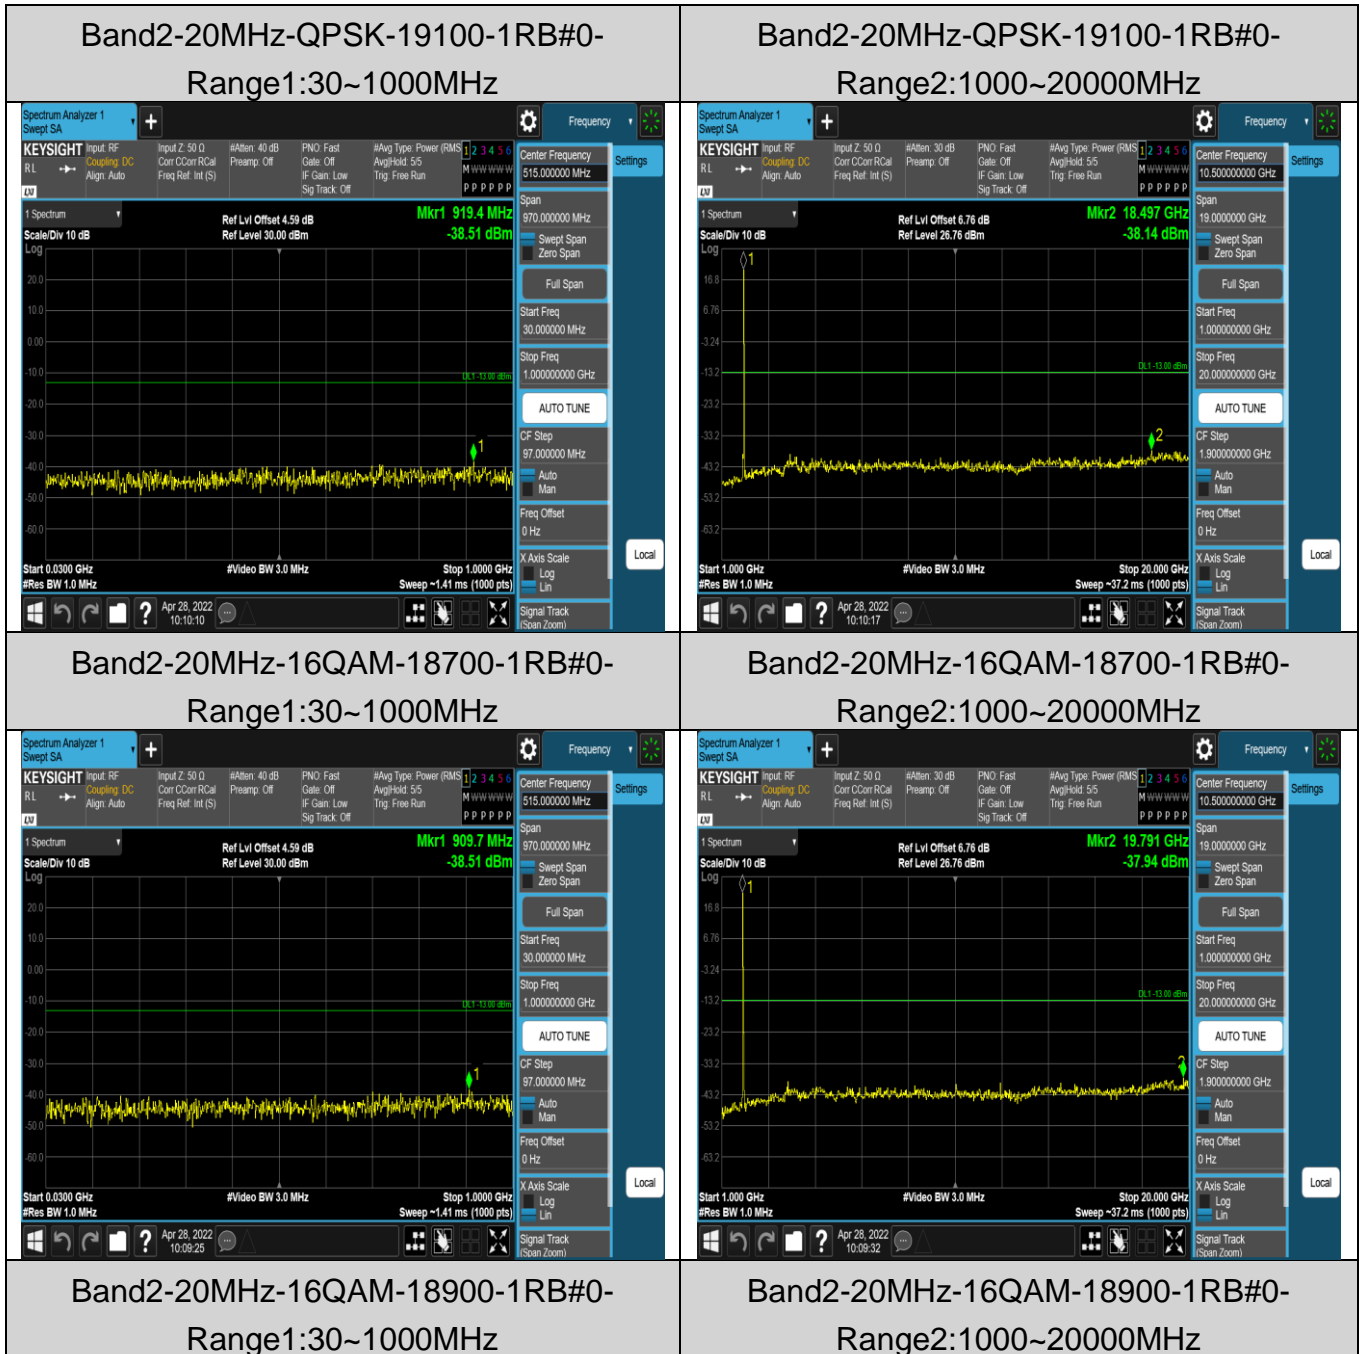

Test Graphs

Band2-1.4MHz-16QAM-18607-1RB#0-  
Range1:30~1000MHz

Band2-1.4MHz-16QAM-18607-1RB#0-  
Range2:1000~20000MHz

Band2-1.4MHz-16QAM-18900-1RB#0-  
Range1:30~1000MHz

Band2-1.4MHz-16QAM-18900-1RB#0-  
Range2:1000~20000MHz

Band2-1.4MHz-16QAM-19193-1RB#0-

Band2-1.4MHz-16QAM-19193-1RB#0-

Band2-20MHz-16QAM-19100-1RB#0-  
Range1:30~1000MHz

Band2-20MHz-16QAM-19100-1RB#0-  
Range2:1000~20000MHz

Band4-1.4MHz-QPSK-19957-1RB#0-  
Range1:30~1000MHz