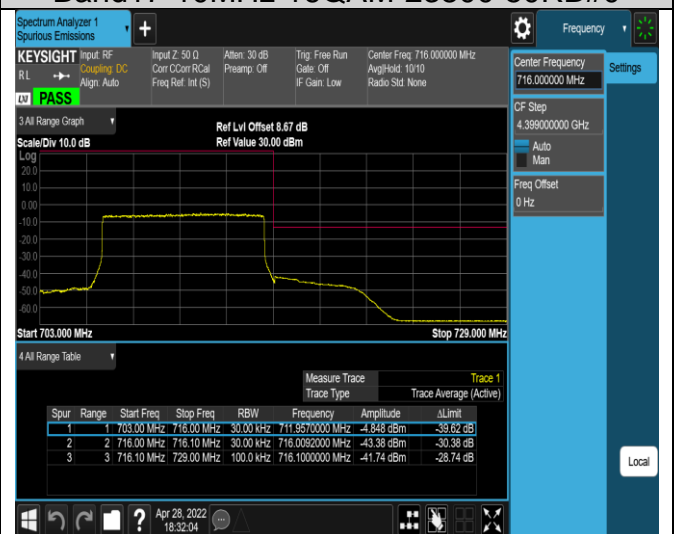

**Appendix E: Conducted Spurious Emission  
Test Result (worst case)**

Band	Bandwidth	Modulation	Channel	RB Configuration	Frequency Range	Result (dBm)	Verdict
Band2	1.4MHz	QPSK	18607	1RB#0	Range1:30~1000MHz	-39.88	PASS
Band2	1.4MHz	QPSK	18607	1RB#0	Range2:1000~20000MHz	-38.47	PASS
Band2	1.4MHz	QPSK	18900	1RB#0	Range1:30~1000MHz	-38.38	PASS
Band2	1.4MHz	QPSK	18900	1RB#0	Range2:1000~20000MHz	-37.43	PASS
Band2	1.4MHz	QPSK	19193	1RB#0	Range1:30~1000MHz	-38.43	PASS
Band2	1.4MHz	QPSK	19193	1RB#0	Range2:1000~20000MHz	-38.25	PASS
Band2	1.4MHz	16QAM	18607	1RB#0	Range1:30~1000MHz	-38.8	PASS
Band2	1.4MHz	16QAM	18607	1RB#0	Range2:1000~20000MHz	-38.04	PASS
Band2	1.4MHz	16QAM	18900	1RB#0	Range1:30~1000MHz	-38.47	PASS
Band2	1.4MHz	16QAM	18900	1RB#0	Range2:1000~20000MHz	-37.36	PASS
Band2	1.4MHz	16QAM	19193	1RB#0	Range1:30~1000MHz	-36.93	PASS
Band2	1.4MHz	16QAM	19193	1RB#0	Range2:1000~20000MHz	-38.13	PASS
Band2	20MHz	QPSK	18700	1RB#0	Range1:30~1000MHz	-38.82	PASS
Band2	20MHz	QPSK	18700	1RB#0	Range2:1000~20000MHz	-38.25	PASS
Band2	20MHz	QPSK	18900	1RB#0	Range1:30~1000MHz	-38.85	PASS
Band2	20MHz	QPSK	18900	1RB#0	Range2:1000~20000MHz	-38.21	PASS
Band2	20MHz	QPSK	19100	1RB#0	Range1:30~1000MHz	-38.51	PASS
Band2	20MHz	QPSK	19100	1RB#0	Range2:1000~20000MHz	-38.14	PASS
Band2	20MHz	16QAM	18700	1RB#0	Range1:30~1000MHz	-38.51	PASS
Band2	20MHz	16QAM	18700	1RB#0	Range2:1000~20000MHz	-37.94	PASS
Band2	20MHz	16QAM	18900	1RB#0	Range1:30~1000MHz	-38.54	PASS
Band2	20MHz	16QAM	18900	1RB#0	Range2:1000~20000MHz	-38.39	PASS
Band2	20MHz	16QAM	19100	1RB#0	Range1:30~1000MHz	-38.54	PASS
Band2	20MHz	16QAM	19100	1RB#0	Range2:1000~20000MHz	-37.59	PASS
Band4	1.4MHz	QPSK	19957	1RB#0	Range1:30~1000MHz	-38.59	PASS
Band4	1.4MHz	QPSK	19957	1RB#0	Range2:1000~20000MHz	-37.53	PASS
Band4	1.4MHz	QPSK	20175	1RB#0	Range1:30~1000MHz	-39.24	PASS
Band4	1.4MHz	QPSK	20175	1RB#0	Range2:1000~20000MHz	-37.89	PASS
Band4	1.4MHz	QPSK	20393	1RB#0	Range1:30~1000MHz	-37.98	PASS
Band4	1.4MHz	QPSK	20393	1RB#0	Range2:1000~20000MHz	-37.57	PASS
Band4	1.4MHz	16QAM	19957	1RB#0	Range1:30~1000MHz	-39.07	PASS
Band4	1.4MHz	16QAM	19957	1RB#0	Range2:1000~20000MHz	-37.62	PASS