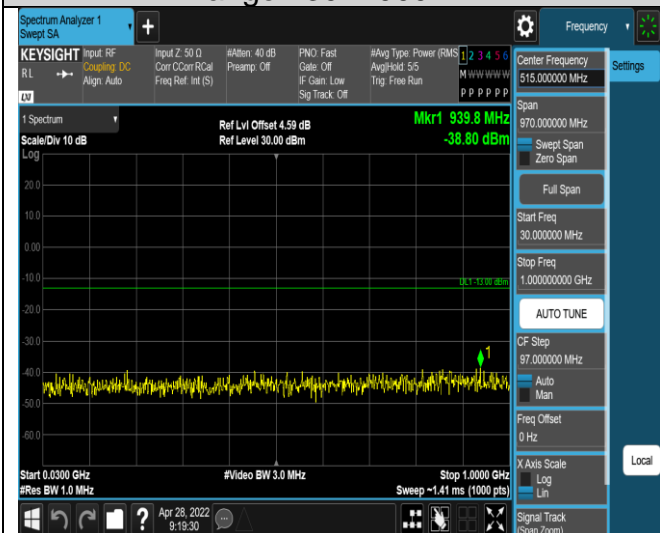

Test Graphs

Band2-1.4MHz-16QAM-18607-1RB#0-  
Range1:30~1000MHz

Band2-1.4MHz-16QAM-18607-1RB#0-  
Range2:1000~20000MHz

Band2-1.4MHz-16QAM-18900-1RB#0-  
Range1:30~1000MHz

Band2-1.4MHz-16QAM-18900-1RB#0-  
Range2:1000~20000MHz

Band2-1.4MHz-16QAM-19193-1RB#0-

Band2-1.4MHz-16QAM-19193-1RB#0-

Band2-20MHz-16QAM-19100-1RB#0-  
Range1:30~1000MHz

Band2-20MHz-16QAM-19100-1RB#0-  
Range2:1000~20000MHz

Band4-1.4MHz-QPSK-19957-1RB#0-  
Range1:30~1000MHz