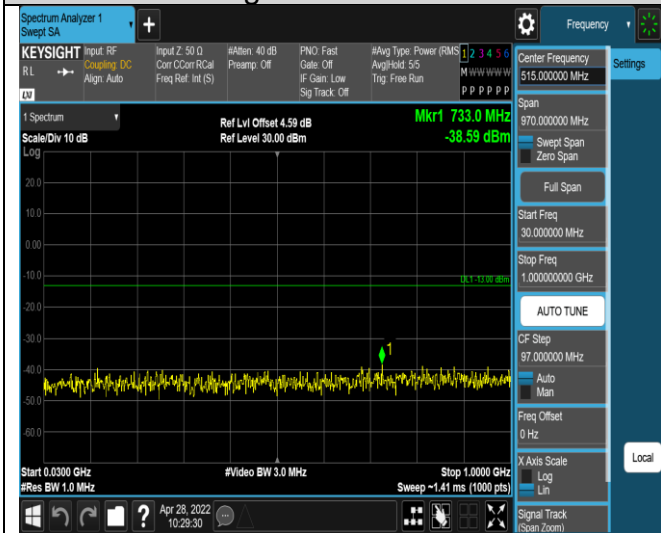

Band4-1.4MHz-QPSK-19957-1RB#0-
Range1:30~1000MHz

Band4-1.4MHz-QPSK-20175-1RB#0-