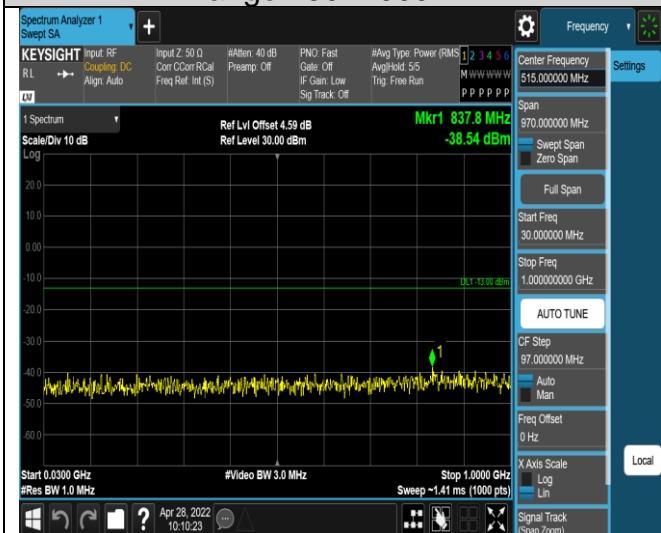

Test Graphs

Band2-1.4MHz-16QAM-18607-1RB#0-  
Range1:30~1000MHz

Band2-1.4MHz-16QAM-18607-1RB#0-  
Range2:1000~20000MHz

Band2-1.4MHz-16QAM-18900-1RB#0-  
Range1:30~1000MHz

Band2-1.4MHz-16QAM-18900-1RB#0-  
Range2:1000~20000MHz

Band2-1.4MHz-16QAM-19193-1RB#0-

Band2-1.4MHz-16QAM-19193-1RB#0-

Band2-20MHz-16QAM-19100-1RB#0-  
Range1:30~1000MHz

Band2-20MHz-16QAM-19100-1RB#0-  
Range2:1000~20000MHz

Band4-1.4MHz-QPSK-19957-1RB#0-  
Range1:30~1000MHz

Band4-1.4MHz-QPSK-19957-1RB#0-  
Range2:1000~20000MHz

Band4-1.4MHz-QPSK-20175-1RB#0-

Band4-1.4MHz-QPSK-20175-1RB#0-