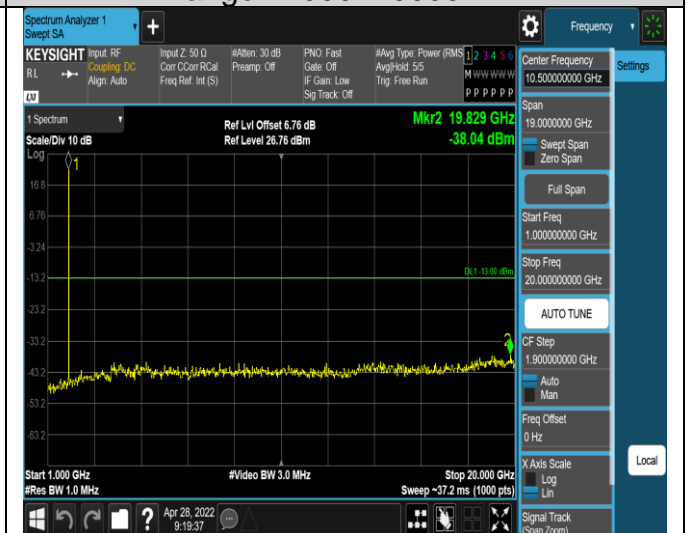

Test Graphs

Band2-1.4MHz-16QAM-18607-1RB#0-  
Range1:30~1000MHz

Band2-1.4MHz-16QAM-18607-1RB#0-  
Range2:1000~20000MHz

Band2-1.4MHz-16QAM-18900-1RB#0-  
Range1:30~1000MHz

Band2-1.4MHz-16QAM-18900-1RB#0-  
Range2:1000~20000MHz