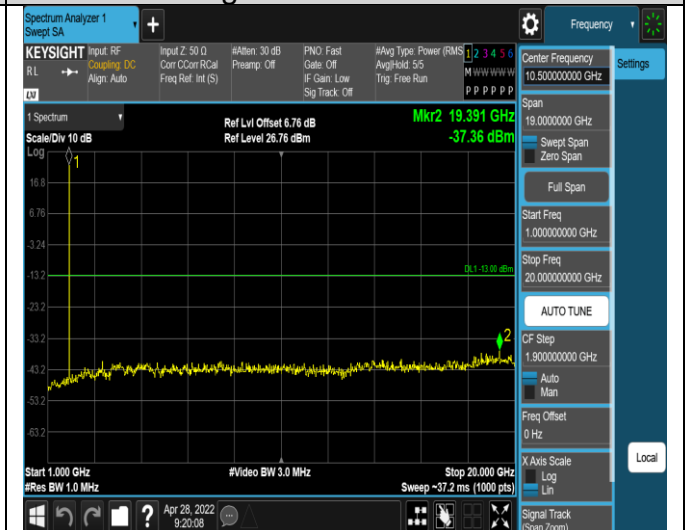

Test Graphs

Band2-1.4MHz-16QAM-18607-1RB#0-  
Range1:30~1000MHz

Band2-1.4MHz-16QAM-18607-1RB#0-  
Range2:1000~20000MHz

Band2-1.4MHz-16QAM-18900-1RB#0-  
Range1:30~1000MHz

Band2-1.4MHz-16QAM-18900-1RB#0-  
Range2:1000~20000MHz

Band2-1.4MHz-16QAM-19193-1RB#0-

Band2-1.4MHz-16QAM-19193-1RB#0-

Band2-20MHz-16QAM-19100-1RB#0-  
Range1:30~1000MHz

Band2-20MHz-16QAM-19100-1RB#0-  
Range2:1000~20000MHz

Band4-1.4MHz-QPSK-19957-1RB#0-  
Range1:30~1000MHz