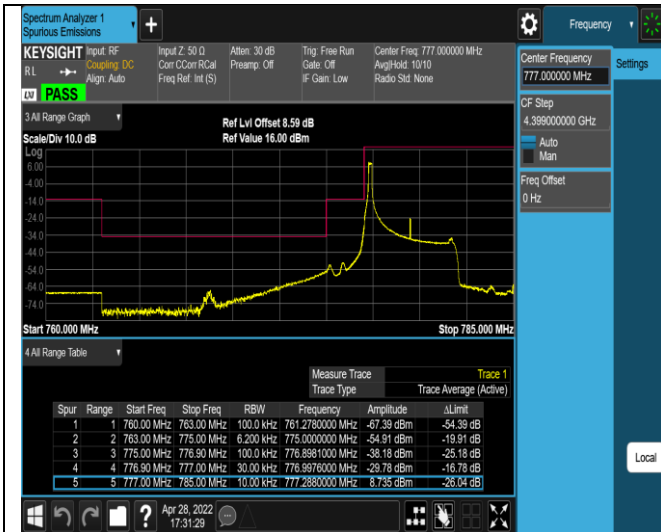

Band12-10MHz-16QAM-23130-1RB#0

Band12-10MHz-16QAM-23130-1RB#49

Band12-10MHz-16QAM-23130-50RB#0

Band13-5MHz-QPSK-23205-1RB#0

Band13-5MHz-QPSK-23205-1RB#24

Band13-5MHz-QPSK-23205-25RB#0

Band13-5MHz-QPSK-23255-1RB#0