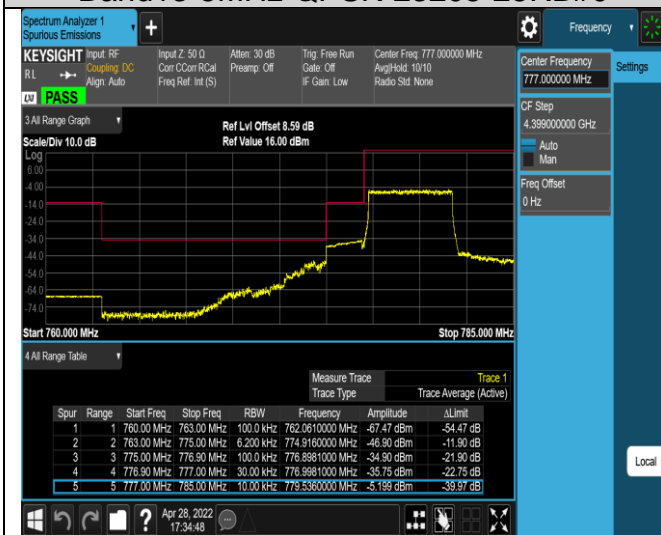

Band12-10MHz-16QAM-23130-1RB#0

Band12-10MHz-16QAM-23130-1RB#49

Band12-10MHz-16QAM-23130-50RB#0

Band13-5MHz-QPSK-23205-1RB#0

Band13-5MHz-QPSK-23205-1RB#24

Band13-5MHz-QPSK-23205-25RB#0

Band13-5MHz-QPSK-23255-1RB#0