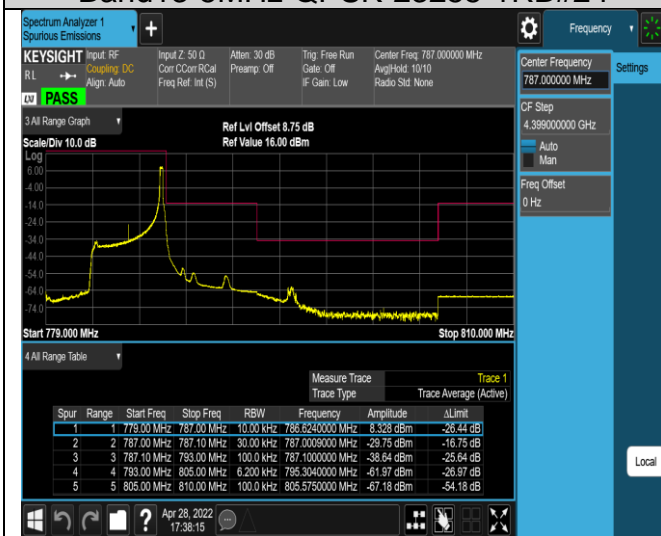

Band13-5MHz-QPSK-23255-1RB#24

Band13-5MHz-16QAM-23205-1RB#0