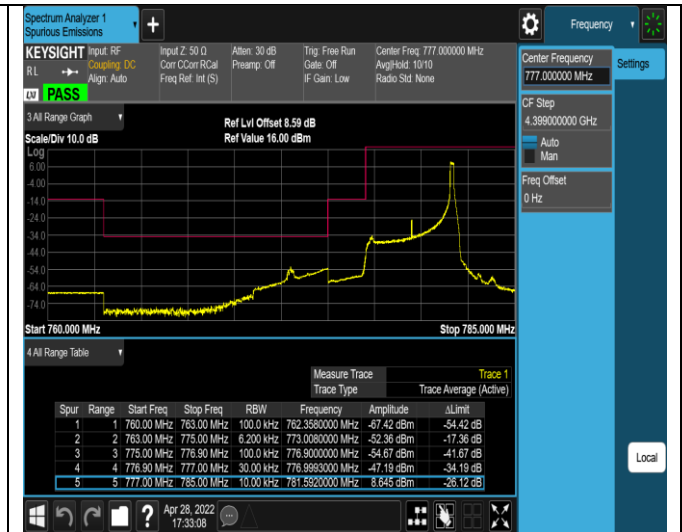

Band12-10MHz-16QAM-23130-1RB#0

Band12-10MHz-16QAM-23130-1RB#49

Band12-10MHz-16QAM-23130-50RB#0

Band13-5MHz-QPSK-23205-1RB#0

Band13-5MHz-QPSK-23205-1RB#24

Band13-5MHz-QPSK-23205-25RB#0

Band13-5MHz-QPSK-23255-1RB#0