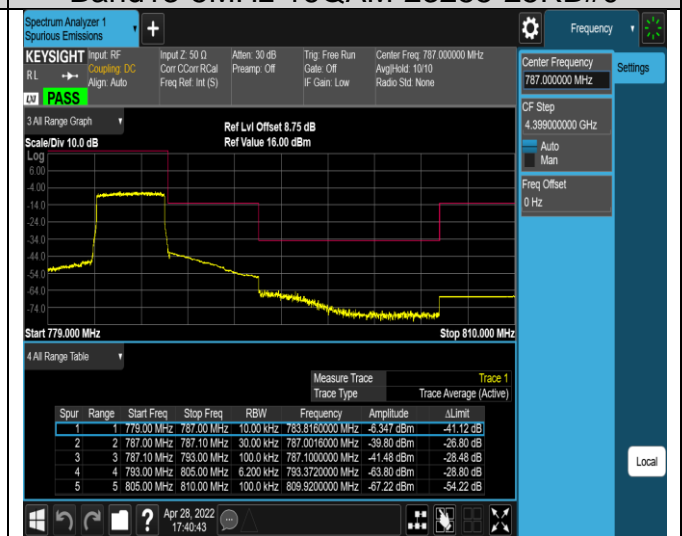

Band13-5MHz-16QAM-23255-25RB#0

Band13-10MHz-QPSK-23230-1RB#49