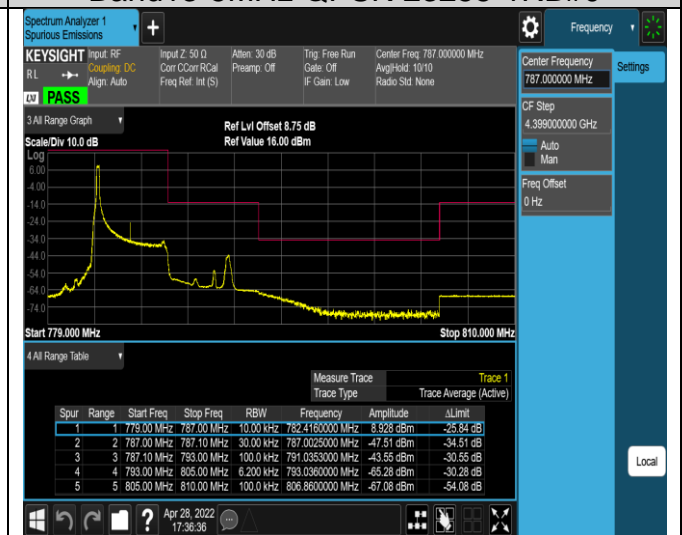

Band13-5MHz-QPSK-23255-1RB#0

Band13-5MHz-QPSK-23255-25RB#0