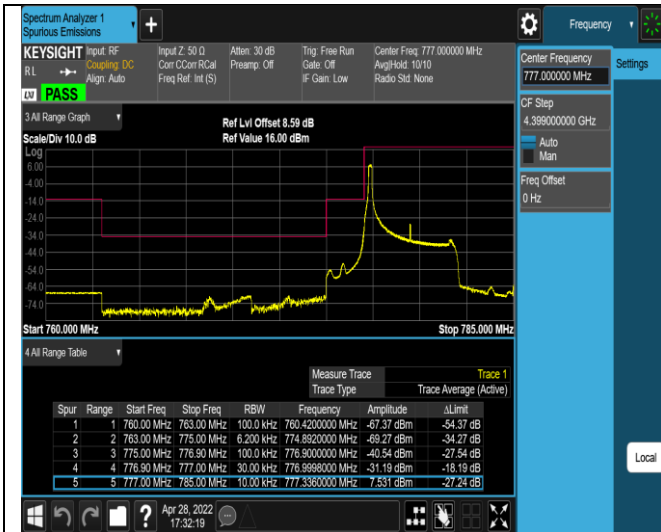

Band13-5MHz-QPSK-23255-1RB#24

Band13-5MHz-QPSK-23255-25RB#0

Band13-5MHz-16QAM-23205-1RB#0

Band13-5MHz-16QAM-23205-1RB#24

Band13-5MHz-16QAM-23205-25RB#0

Band13-5MHz-16QAM-23255-1RB#0

Band13-5MHz-16QAM-23255-1RB#24