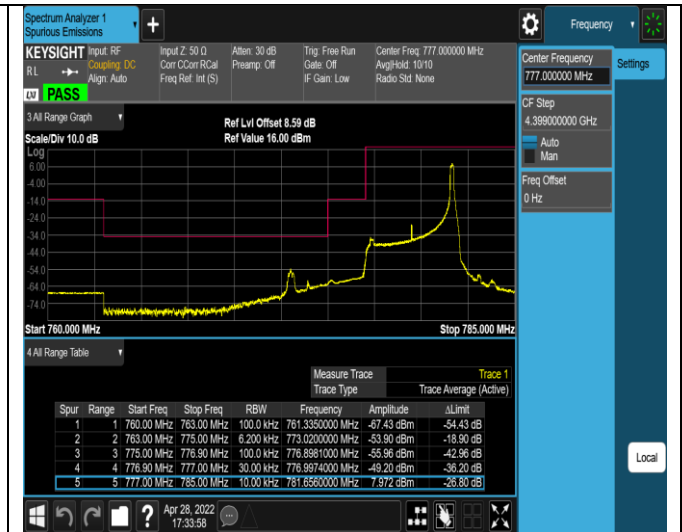

Band13-5MHz-QPSK-23255-1RB#24

Band13-5MHz-QPSK-23255-25RB#0

Band13-5MHz-16QAM-23205-1RB#0

Band13-5MHz-16QAM-23205-1RB#24

Band13-5MHz-16QAM-23205-25RB#0

Band13-5MHz-16QAM-23255-1RB#0

Band13-5MHz-16QAM-23255-1RB#24