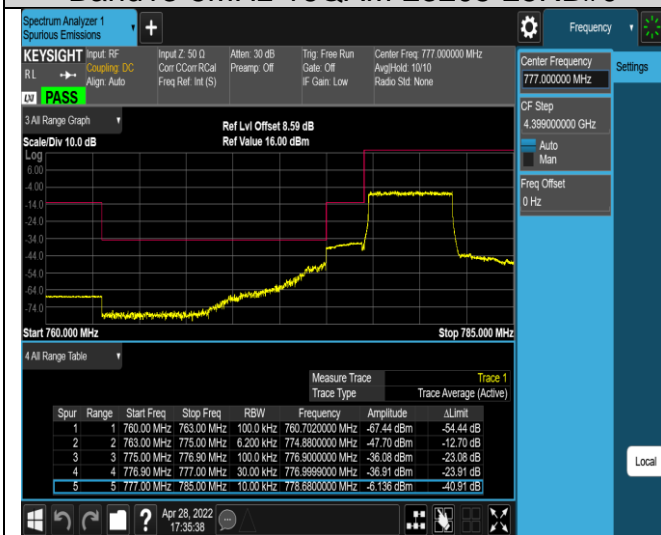

Band13-5MHz-QPSK-23255-1RB#24

Band13-5MHz-QPSK-23255-25RB#0

Band13-5MHz-16QAM-23205-1RB#0

Band13-5MHz-16QAM-23205-1RB#24

Band13-5MHz-16QAM-23205-25RB#0

Band13-5MHz-16QAM-23255-1RB#0

Band13-5MHz-16QAM-23255-1RB#24