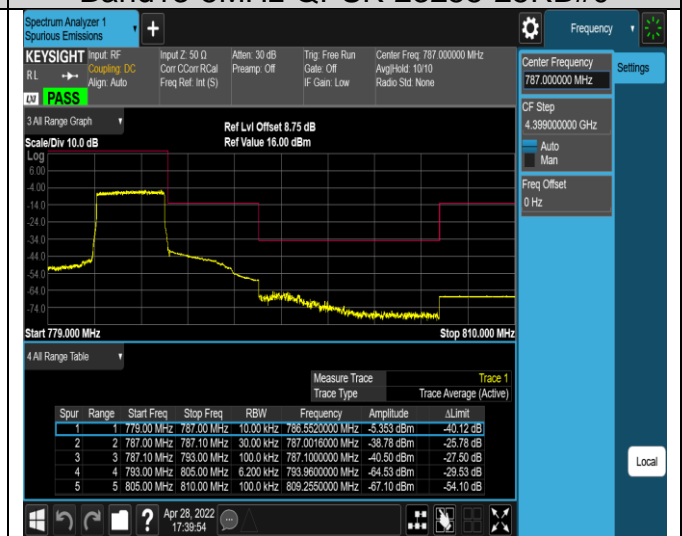

Band13-5MHz-QPSK-23255-25RB#0

Band13-5MHz-16QAM-23205-1RB#24