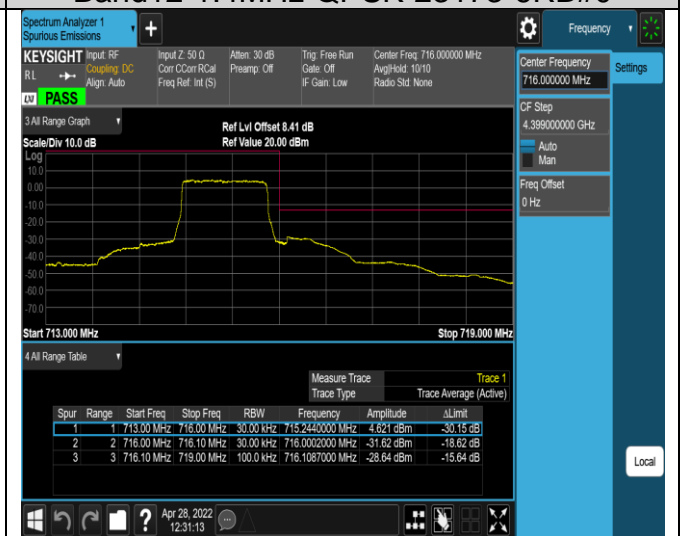

Band12-1.4MHz-QPSK-23017-1RB#0

Band12-1.4MHz-QPSK-23017-1RB#5

Band12-1.4MHz-QPSK-23017-6RB#0

Band12-1.4MHz-QPSK-23173-1RB#0

Band12-1.4MHz-QPSK-23173-1RB#5

Band12-1.4MHz-QPSK-23173-6RB#0

Band12-1.4MHz-16QAM-23017-1RB#0