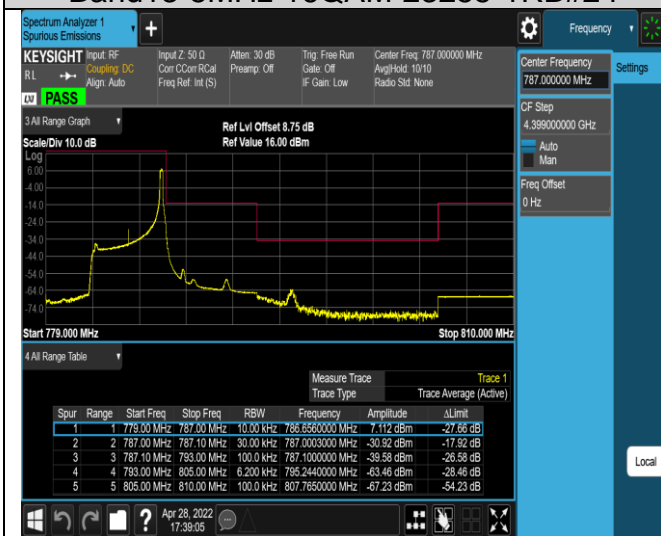

Band13-5MHz-16QAM-23255-1RB#24

Band13-10MHz-QPSK-23230-1RB#0