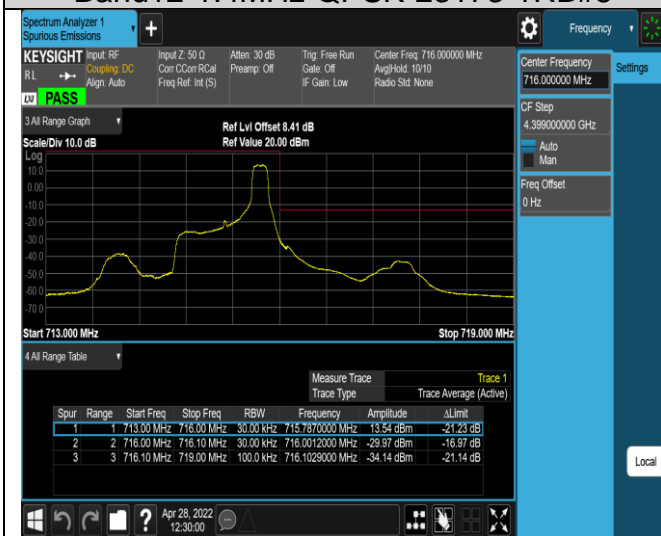

Band12-1.4MHz-QPSK-23017-1RB#0

Band12-1.4MHz-QPSK-23017-1RB#5

Band12-1.4MHz-QPSK-23017-6RB#0

Band12-1.4MHz-QPSK-23173-1RB#0

Band12-1.4MHz-QPSK-23173-1RB#5

Band12-1.4MHz-QPSK-23173-6RB#0

Band12-1.4MHz-16QAM-23017-1RB#0