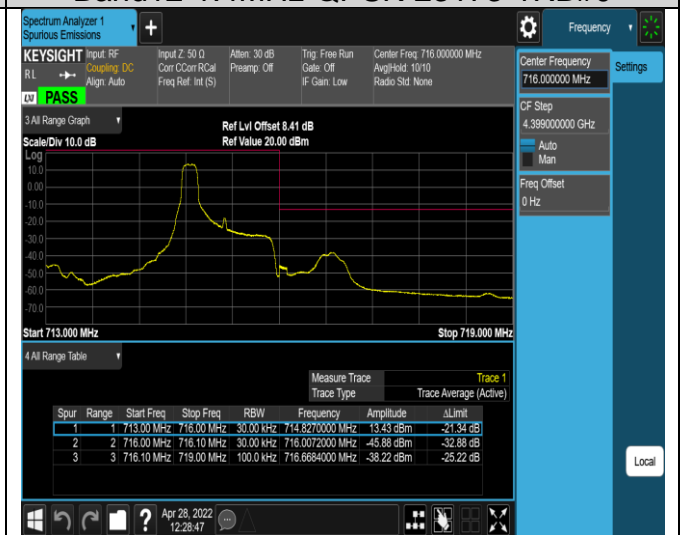

Band12-1.4MHz-QPSK-23017-1RB#0

Band12-1.4MHz-QPSK-23017-1RB#5

Band12-1.4MHz-QPSK-23017-6RB#0

Band12-1.4MHz-QPSK-23173-1RB#0

Band12-1.4MHz-QPSK-23173-1RB#5

Band12-1.4MHz-QPSK-23173-6RB#0

Band12-1.4MHz-16QAM-23017-1RB#0