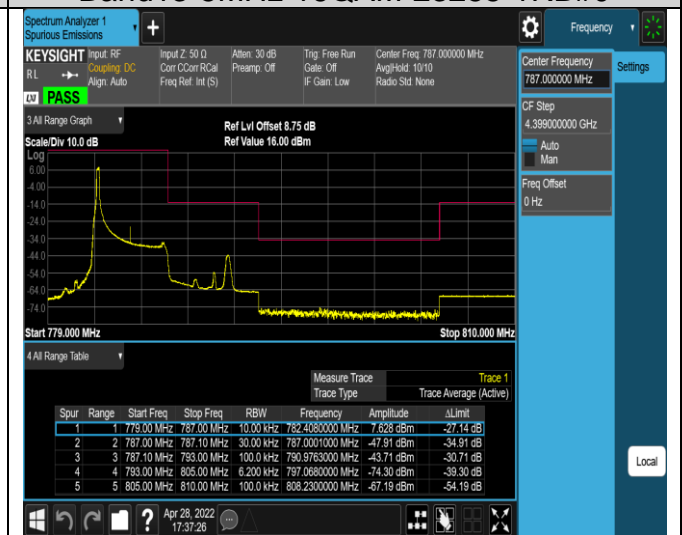

Band13-5MHz-QPSK-23255-1RB#24

Band13-5MHz-QPSK-23255-25RB#0

Band13-5MHz-16QAM-23205-1RB#0

Band13-5MHz-16QAM-23205-1RB#24

Band13-5MHz-16QAM-23205-25RB#0

Band13-5MHz-16QAM-23255-1RB#0

Band13-5MHz-16QAM-23255-1RB#24