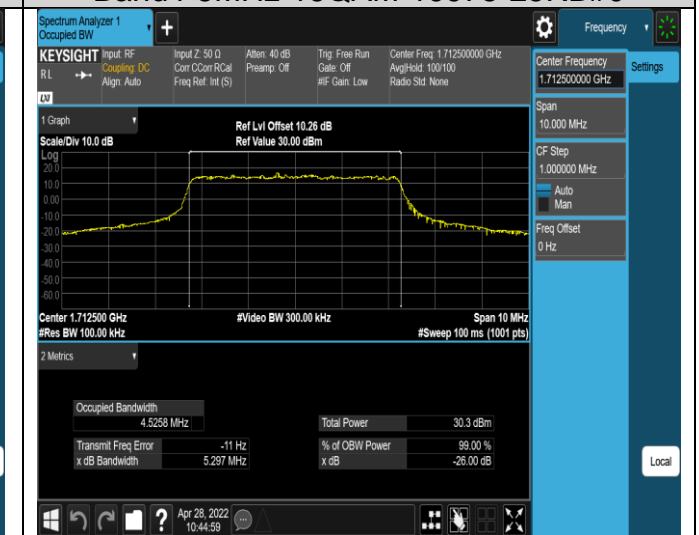

Band4-5MHz-QPSK-20375-25RB#0

Band4-5MHz-16QAM-19975-25RB#0

Band4-5MHz-16QAM-20175-25RB#0

Band4-5MHz-16QAM-20375-25RB#0

Band4-10MHz-QPSK-20000-50RB#0

Band4-10MHz-QPSK-20175-50RB#0

Band12-3MHz-QPSK-23025-15RB#0