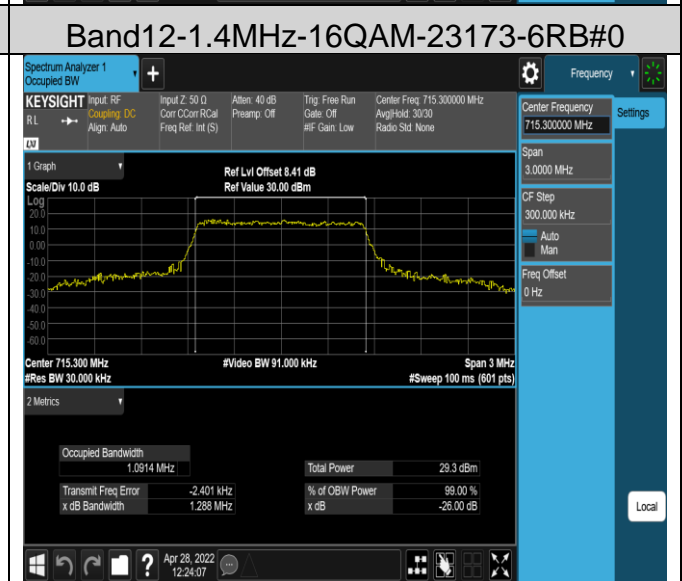

Band4-5MHz-QPSK-20375-25RB#0

Band4-5MHz-16QAM-19975-25RB#0

Band4-5MHz-16QAM-20175-25RB#0

Band4-5MHz-16QAM-20375-25RB#0

Band4-10MHz-QPSK-20000-50RB#0

Band4-10MHz-QPSK-20175-50RB#0

Band12-3MHz-QPSK-23025-15RB#0