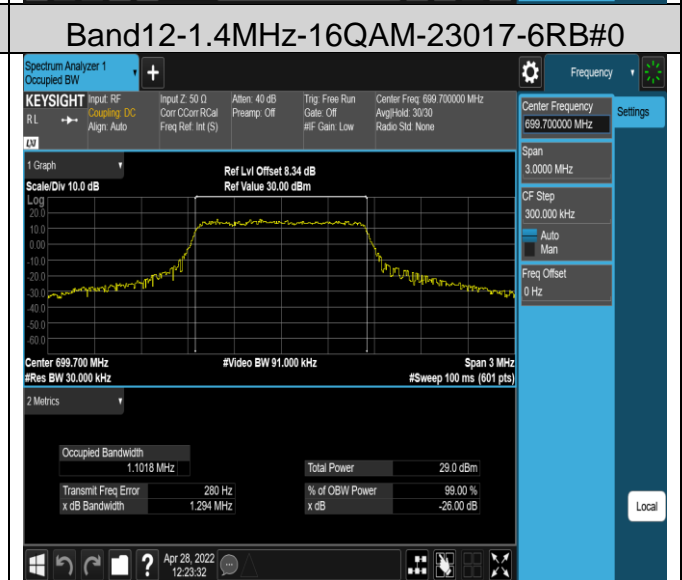

Band4-5MHz-QPSK-20375-25RB#0

Band4-5MHz-16QAM-19975-25RB#0

Band4-5MHz-16QAM-20175-25RB#0

Band4-5MHz-16QAM-20375-25RB#0

Band4-10MHz-QPSK-20000-50RB#0

Band4-10MHz-QPSK-20175-50RB#0

Band12-3MHz-QPSK-23025-15RB#0