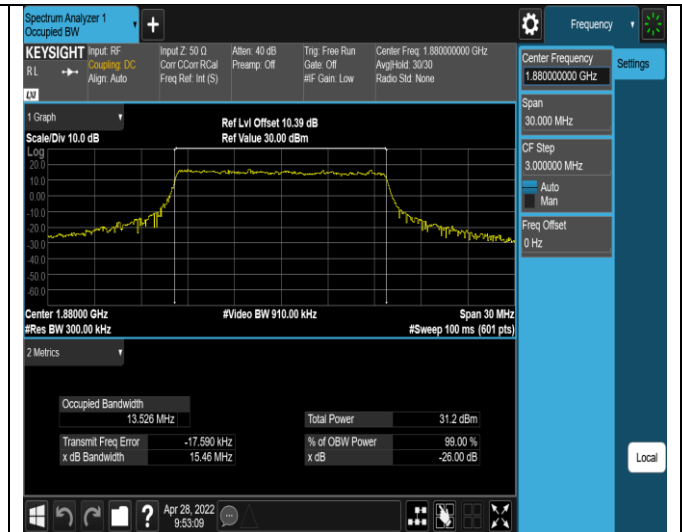

Test Graphs

**Band2-10MHz-QPSK-18650-50RB#0**

**Band2-10MHz-QPSK-18900-50RB#0**

Band4-1.4MHz-QPSK-20393-6RB#0

Band4-1.4MHz-16QAM-19957-6RB#0

Band4-1.4MHz-16QAM-20175-6RB#0

Band4-1.4MHz-16QAM-20393-6RB#0

Band4-3MHz-QPSK-19965-15RB#0