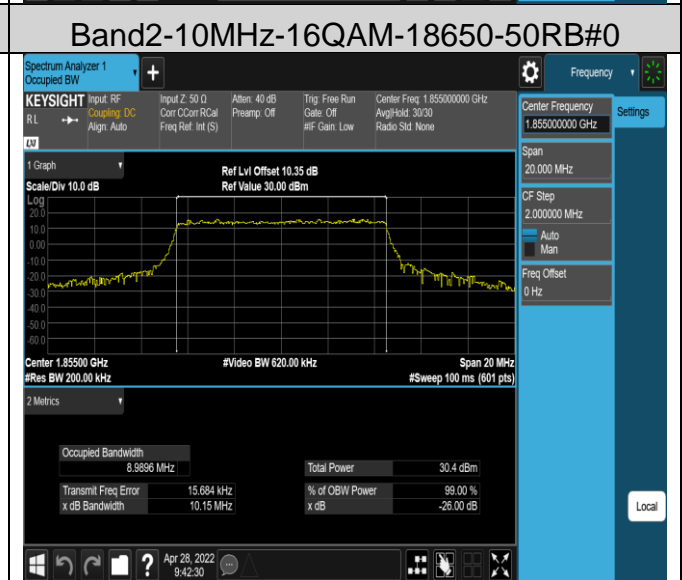

Test Graphs

**Band2-10MHz-QPSK-18650-50RB#0**

**Band2-10MHz-QPSK-18900-50RB#0**

Band4-1.4MHz-QPSK-20393-6RB#0

Band4-1.4MHz-16QAM-19957-6RB#0

Band4-1.4MHz-16QAM-20175-6RB#0

Band4-1.4MHz-16QAM-20393-6RB#0

Band4-3MHz-QPSK-19965-15RB#0