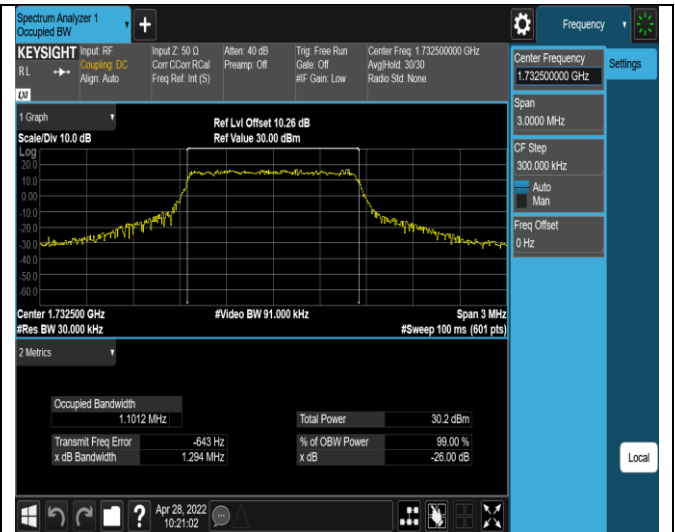

Test Graphs

**Band2-10MHz-QPSK-18650-50RB#0**

**Band2-10MHz-QPSK-18900-50RB#0**

Band4-1.4MHz-QPSK-20393-6RB#0

Band4-1.4MHz-16QAM-19957-6RB#0

Band4-1.4MHz-16QAM-20175-6RB#0

Band4-1.4MHz-16QAM-20393-6RB#0

Band4-3MHz-QPSK-19965-15RB#0