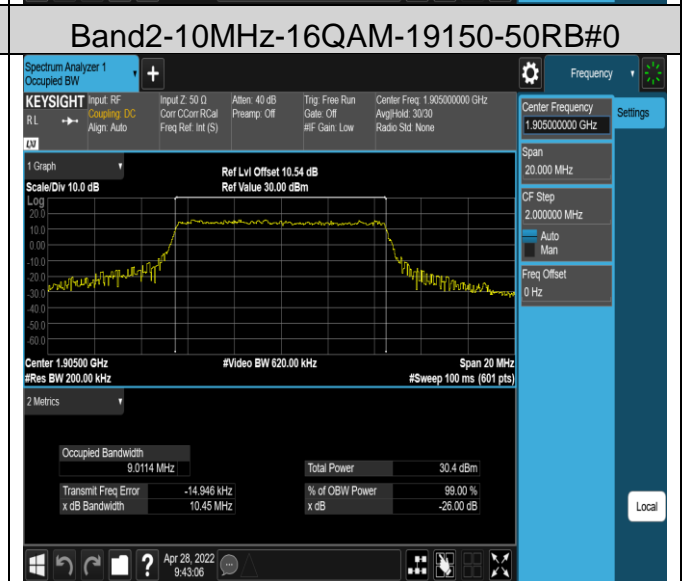

Test Graphs

**Band2-10MHz-QPSK-18650-50RB#0**

**Band2-10MHz-QPSK-18900-50RB#0**

Band4-1.4MHz-QPSK-20393-6RB#0

Band4-1.4MHz-16QAM-19957-6RB#0

Band4-1.4MHz-16QAM-20175-6RB#0

Band4-1.4MHz-16QAM-20393-6RB#0

Band4-3MHz-QPSK-19965-15RB#0