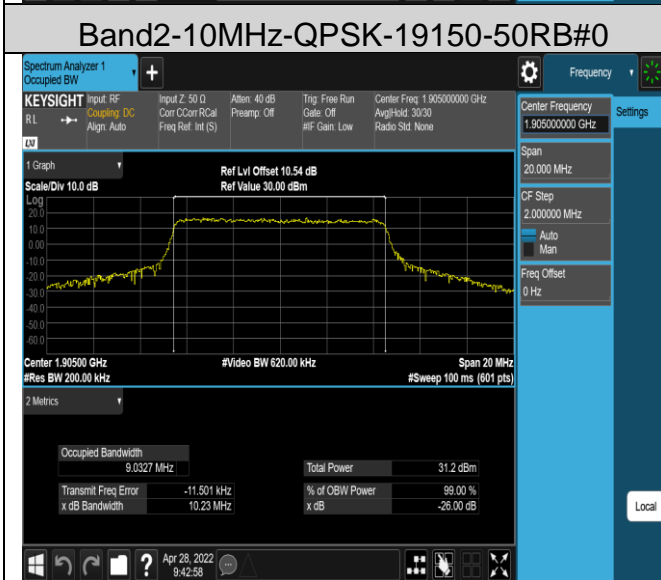

Test Graphs

**Band2-10MHz-QPSK-18650-50RB#0**

**Band2-10MHz-QPSK-18900-50RB#0**

Band4-1.4MHz-QPSK-20393-6RB#0

Band4-1.4MHz-16QAM-19957-6RB#0

Band4-1.4MHz-16QAM-20175-6RB#0

Band4-1.4MHz-16QAM-20393-6RB#0

Band4-3MHz-QPSK-19965-15RB#0