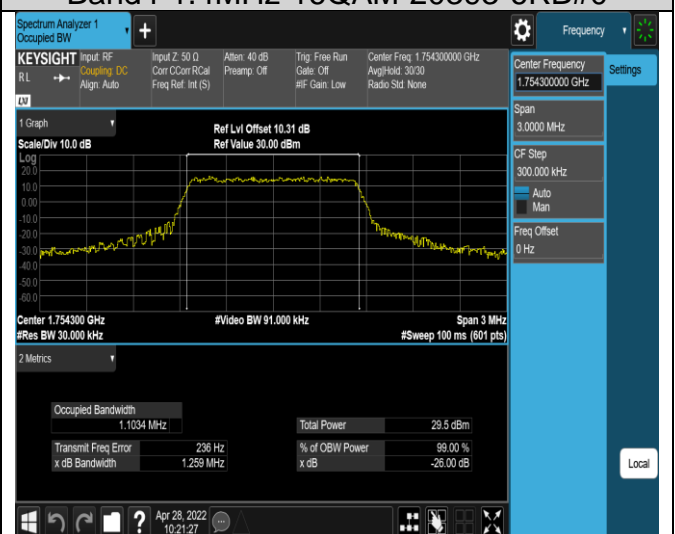

Test Graphs

**Band2-10MHz-QPSK-18650-50RB#0**

**Band2-10MHz-QPSK-18900-50RB#0**

Band4-1.4MHz-QPSK-20393-6RB#0

Band4-1.4MHz-16QAM-19957-6RB#0

Band4-1.4MHz-16QAM-20175-6RB#0

Band4-1.4MHz-16QAM-20393-6RB#0

Band4-3MHz-QPSK-19965-15RB#0