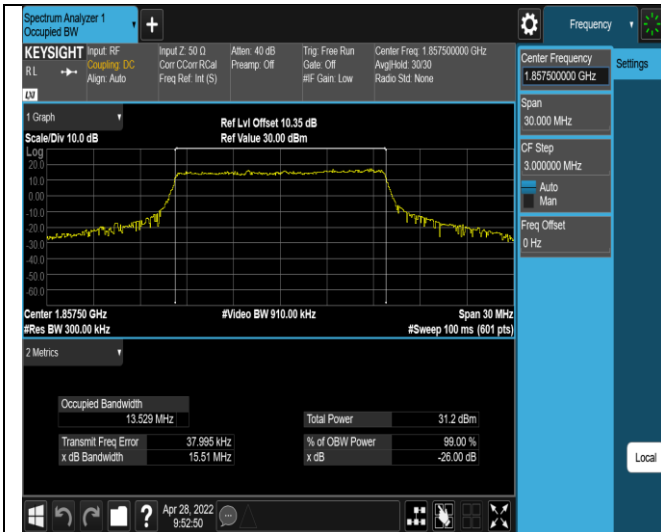

Test Graphs

**Band2-10MHz-QPSK-18650-50RB#0**

**Band2-10MHz-QPSK-18900-50RB#0**

Band4-1.4MHz-QPSK-20393-6RB#0

Band4-1.4MHz-16QAM-19957-6RB#0

Band4-1.4MHz-16QAM-20175-6RB#0

Band4-1.4MHz-16QAM-20393-6RB#0

Band4-3MHz-QPSK-19965-15RB#0