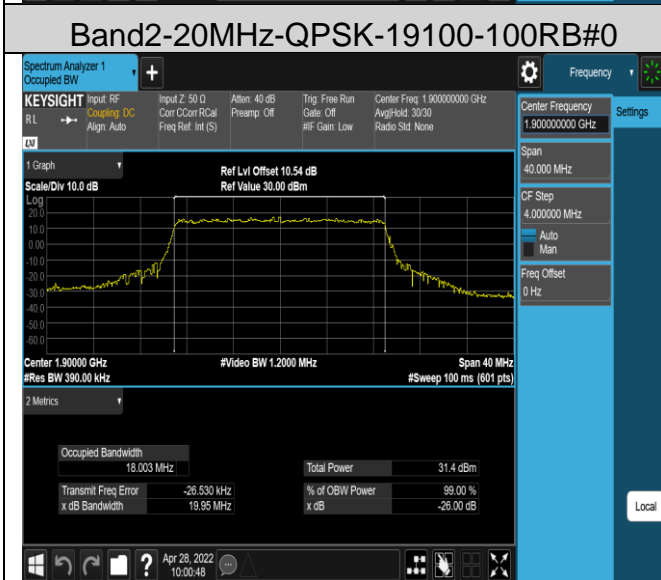

Test Graphs

**Band2-10MHz-QPSK-18650-50RB#0**

**Band2-10MHz-QPSK-18900-50RB#0**

Band4-1.4MHz-QPSK-20393-6RB#0

Band4-1.4MHz-16QAM-19957-6RB#0

Band4-1.4MHz-16QAM-20175-6RB#0

Band4-1.4MHz-16QAM-20393-6RB#0

Band4-3MHz-QPSK-19965-15RB#0