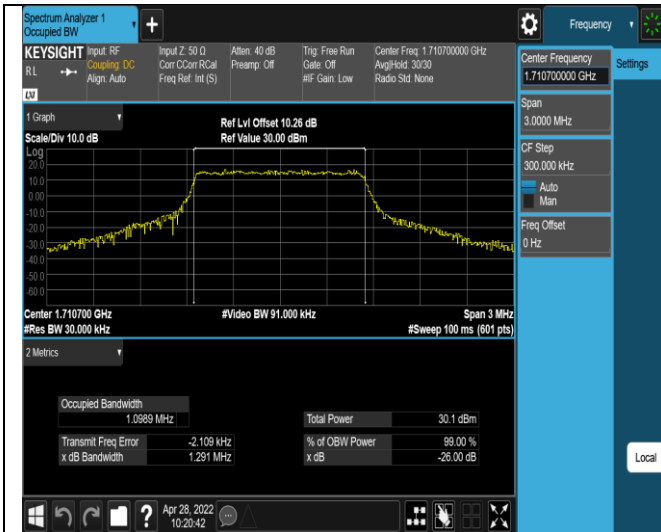

Test Graphs

**Band2-10MHz-QPSK-18650-50RB#0**

**Band2-10MHz-QPSK-18900-50RB#0**

Band4-1.4MHz-QPSK-20393-6RB#0

Band4-1.4MHz-16QAM-19957-6RB#0

Band4-1.4MHz-16QAM-20175-6RB#0

Band4-1.4MHz-16QAM-20393-6RB#0

Band4-3MHz-QPSK-19965-15RB#0