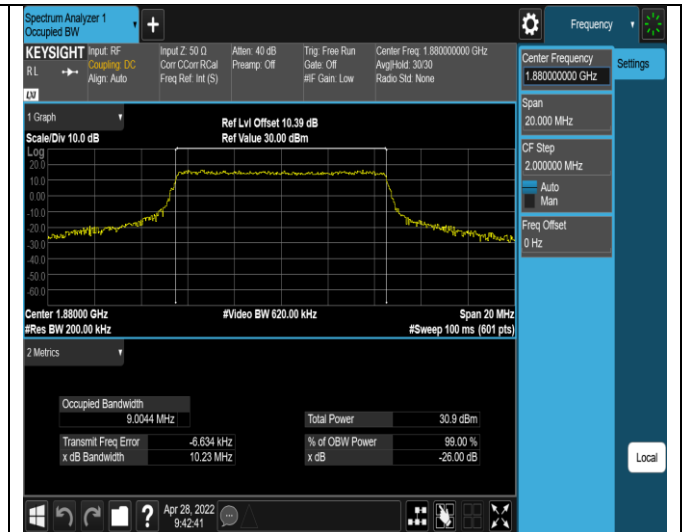

Test Graphs

**Band2-10MHz-QPSK-18650-50RB#0**

**Band2-10MHz-QPSK-18900-50RB#0**

Band4-1.4MHz-QPSK-20393-6RB#0

Band4-1.4MHz-16QAM-19957-6RB#0

Band4-1.4MHz-16QAM-20175-6RB#0

Band4-1.4MHz-16QAM-20393-6RB#0

Band4-3MHz-QPSK-19965-15RB#0