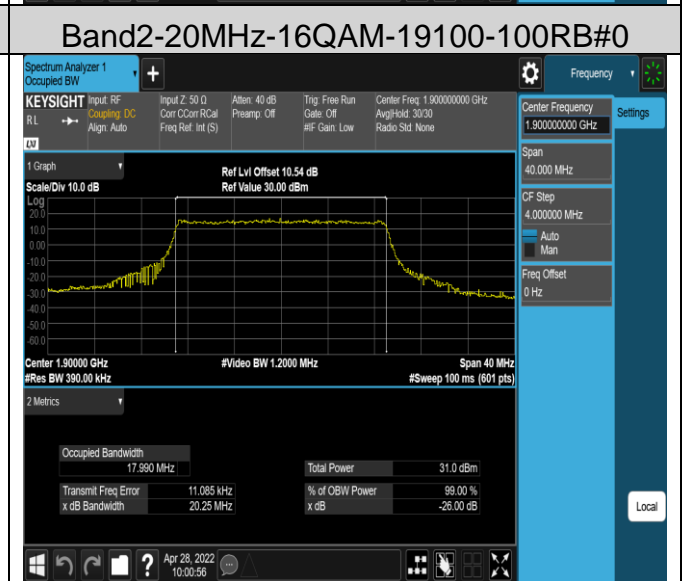

Test Graphs

**Band2-10MHz-QPSK-18650-50RB#0**

**Band2-10MHz-QPSK-18900-50RB#0**

Band4-1.4MHz-QPSK-20393-6RB#0

Band4-1.4MHz-16QAM-19957-6RB#0

Band4-1.4MHz-16QAM-20175-6RB#0

Band4-1.4MHz-16QAM-20393-6RB#0

Band4-3MHz-QPSK-19965-15RB#0