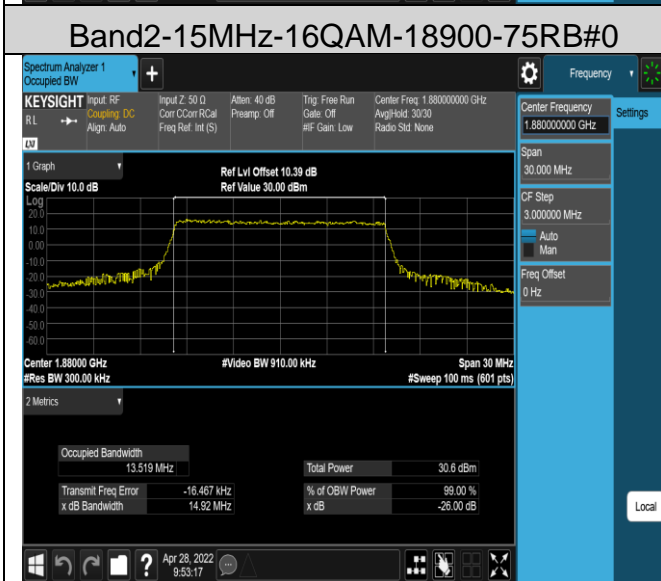

Test Graphs

**Band2-10MHz-QPSK-18650-50RB#0**

**Band2-10MHz-QPSK-18900-50RB#0**

Band4-1.4MHz-QPSK-20393-6RB#0

Band4-1.4MHz-16QAM-19957-6RB#0

Band4-1.4MHz-16QAM-20175-6RB#0

Band4-1.4MHz-16QAM-20393-6RB#0

Band4-3MHz-QPSK-19965-15RB#0