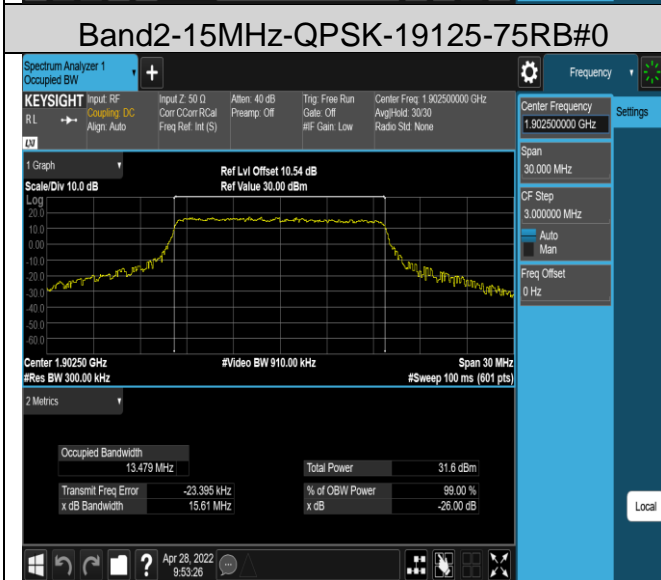

Test Graphs

**Band2-10MHz-QPSK-18650-50RB#0**

**Band2-10MHz-QPSK-18900-50RB#0**

Band4-1.4MHz-QPSK-20393-6RB#0

Band4-1.4MHz-16QAM-19957-6RB#0

Band4-1.4MHz-16QAM-20175-6RB#0

Band4-1.4MHz-16QAM-20393-6RB#0

Band4-3MHz-QPSK-19965-15RB#0