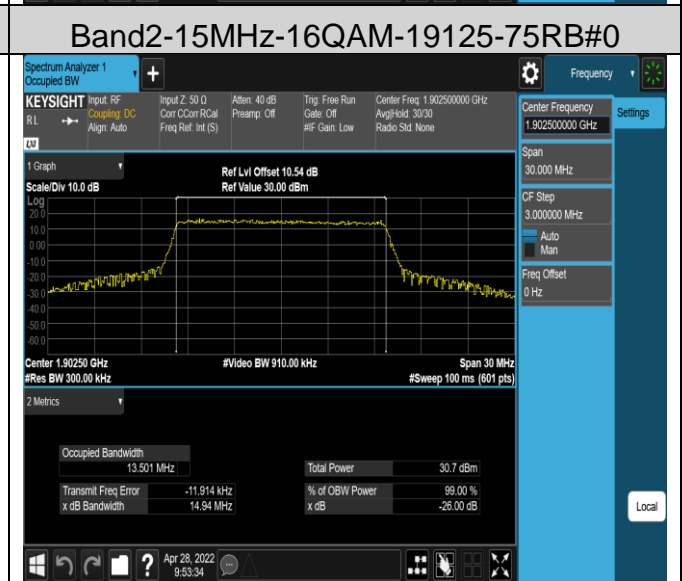

Test Graphs

**Band2-10MHz-QPSK-18650-50RB#0**

**Band2-10MHz-QPSK-18900-50RB#0**

Band4-1.4MHz-QPSK-20393-6RB#0

Band4-1.4MHz-16QAM-19957-6RB#0

Band4-1.4MHz-16QAM-20175-6RB#0

Band4-1.4MHz-16QAM-20393-6RB#0

Band4-3MHz-QPSK-19965-15RB#0