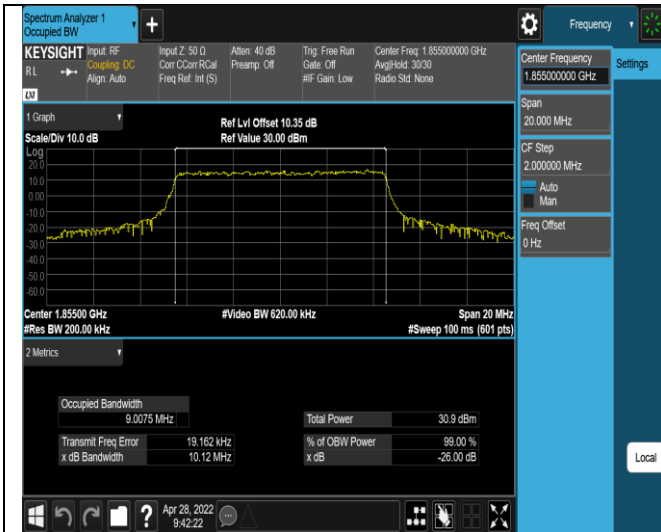

Test Graphs

**Band2-10MHz-QPSK-18650-50RB#0**

**Band2-10MHz-QPSK-18900-50RB#0**

Band4-1.4MHz-QPSK-20393-6RB#0

Band4-1.4MHz-16QAM-19957-6RB#0

Band4-1.4MHz-16QAM-20175-6RB#0

Band4-1.4MHz-16QAM-20393-6RB#0

Band4-3MHz-QPSK-19965-15RB#0