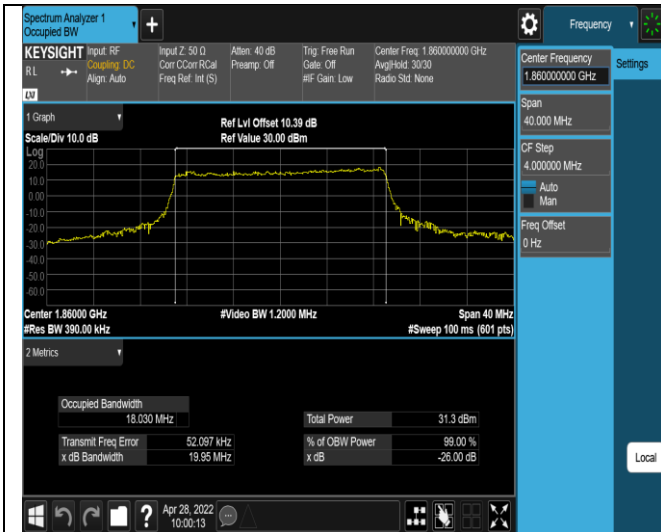

Test Graphs

**Band2-10MHz-QPSK-18650-50RB#0**

**Band2-10MHz-QPSK-18900-50RB#0**

Band4-1.4MHz-QPSK-20393-6RB#0

Band4-1.4MHz-16QAM-19957-6RB#0

Band4-1.4MHz-16QAM-20175-6RB#0

Band4-1.4MHz-16QAM-20393-6RB#0

Band4-3MHz-QPSK-19965-15RB#0