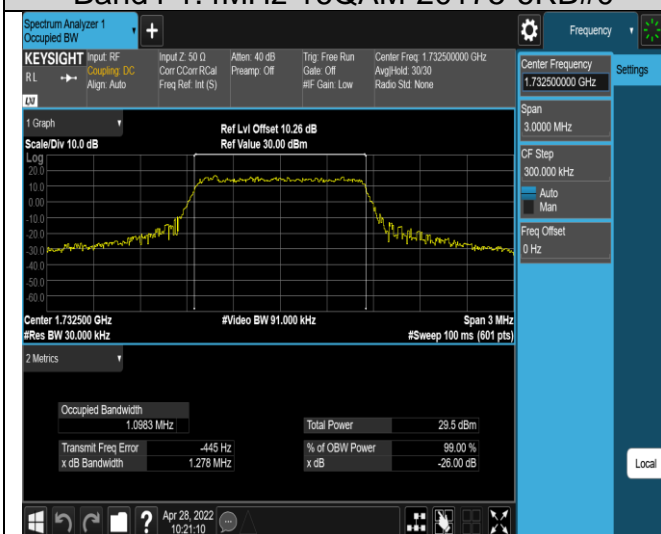

Test Graphs

**Band2-10MHz-QPSK-18650-50RB#0**

**Band2-10MHz-QPSK-18900-50RB#0**

Band4-1.4MHz-QPSK-20393-6RB#0

Band4-1.4MHz-16QAM-19957-6RB#0

Band4-1.4MHz-16QAM-20175-6RB#0

Band4-1.4MHz-16QAM-20393-6RB#0

Band4-3MHz-QPSK-19965-15RB#0