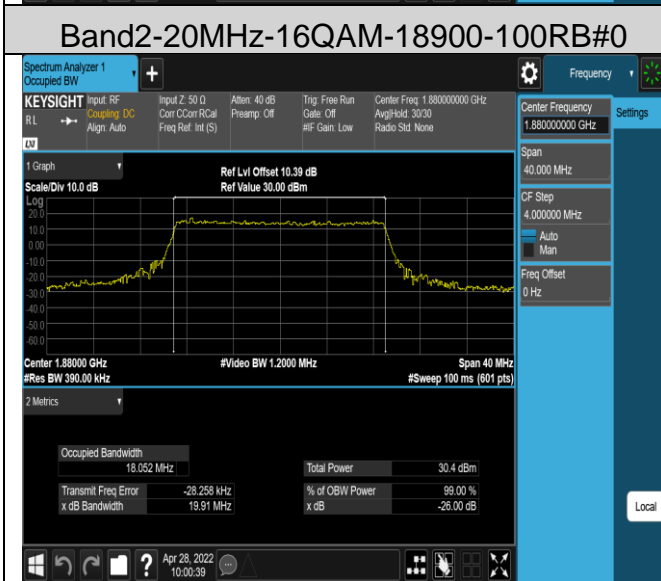

Test Graphs

**Band2-10MHz-QPSK-18650-50RB#0**

**Band2-10MHz-QPSK-18900-50RB#0**

Band4-1.4MHz-QPSK-20393-6RB#0

Band4-1.4MHz-16QAM-19957-6RB#0

Band4-1.4MHz-16QAM-20175-6RB#0

Band4-1.4MHz-16QAM-20393-6RB#0

Band4-3MHz-QPSK-19965-15RB#0