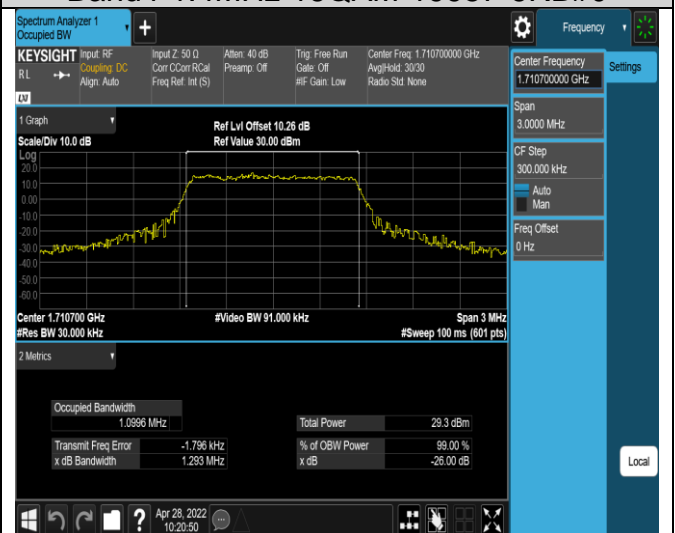

Test Graphs

**Band2-10MHz-QPSK-18650-50RB#0**

**Band2-10MHz-QPSK-18900-50RB#0**

Band4-1.4MHz-QPSK-20393-6RB#0

Band4-1.4MHz-16QAM-19957-6RB#0

Band4-1.4MHz-16QAM-20175-6RB#0

Band4-1.4MHz-16QAM-20393-6RB#0

Band4-3MHz-QPSK-19965-15RB#0