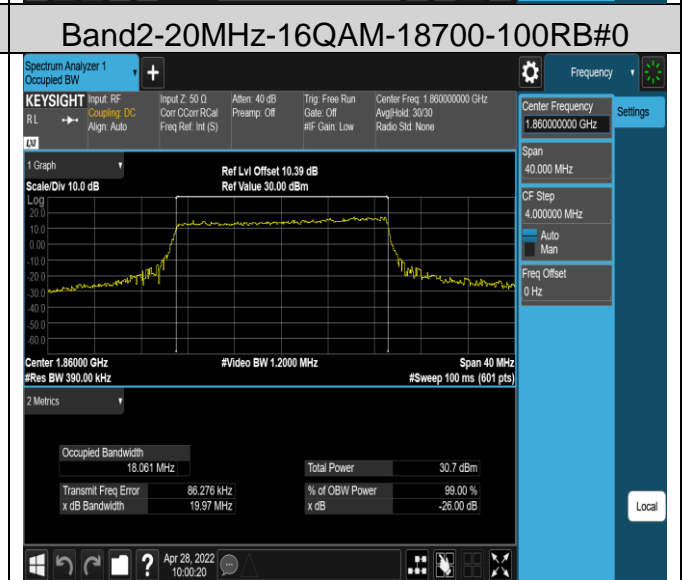

Test Graphs

**Band2-10MHz-QPSK-18650-50RB#0**

**Band2-10MHz-QPSK-18900-50RB#0**

Band4-1.4MHz-QPSK-20393-6RB#0

Band4-1.4MHz-16QAM-19957-6RB#0

Band4-1.4MHz-16QAM-20175-6RB#0

Band4-1.4MHz-16QAM-20393-6RB#0

Band4-3MHz-QPSK-19965-15RB#0