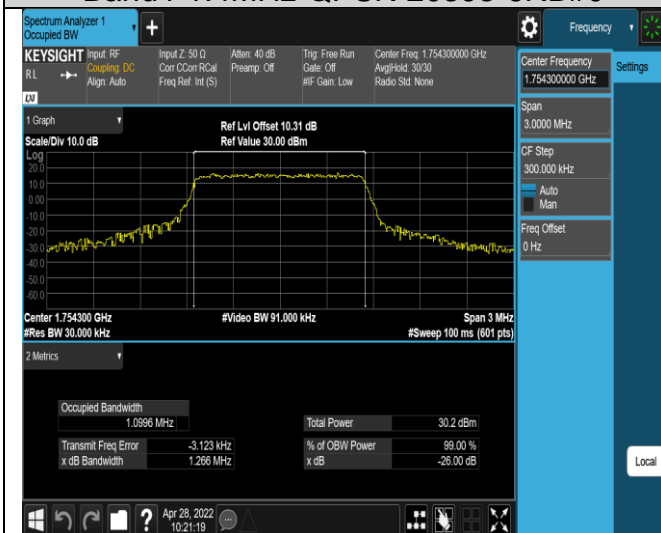

Test Graphs

**Band2-10MHz-QPSK-18650-50RB#0**

**Band2-10MHz-QPSK-18900-50RB#0**

Band4-1.4MHz-QPSK-20393-6RB#0

Band4-1.4MHz-16QAM-19957-6RB#0

Band4-1.4MHz-16QAM-20175-6RB#0

Band4-1.4MHz-16QAM-20393-6RB#0

Band4-3MHz-QPSK-19965-15RB#0