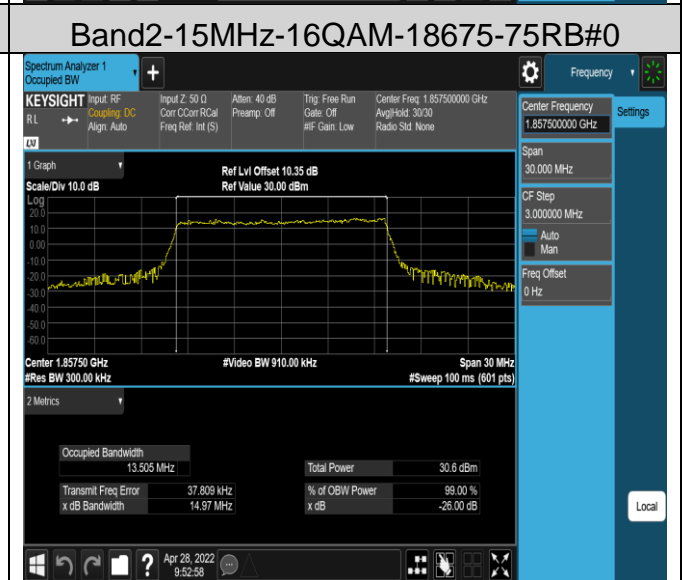

Test Graphs

**Band2-10MHz-QPSK-18650-50RB#0**

**Band2-10MHz-QPSK-18900-50RB#0**

Band4-1.4MHz-QPSK-20393-6RB#0

Band4-1.4MHz-16QAM-19957-6RB#0

Band4-1.4MHz-16QAM-20175-6RB#0

Band4-1.4MHz-16QAM-20393-6RB#0

Band4-3MHz-QPSK-19965-15RB#0