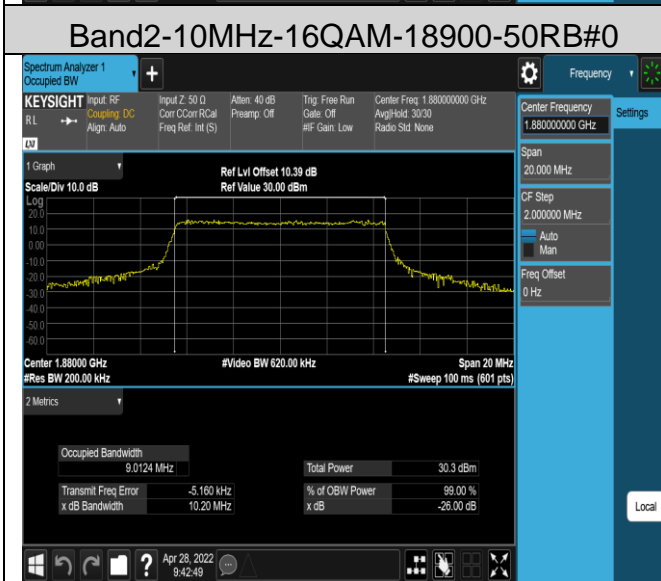

Test Graphs

**Band2-10MHz-QPSK-18650-50RB#0**

**Band2-10MHz-QPSK-18900-50RB#0**

Band4-1.4MHz-QPSK-20393-6RB#0

Band4-1.4MHz-16QAM-19957-6RB#0

Band4-1.4MHz-16QAM-20175-6RB#0

Band4-1.4MHz-16QAM-20393-6RB#0

Band4-3MHz-QPSK-19965-15RB#0