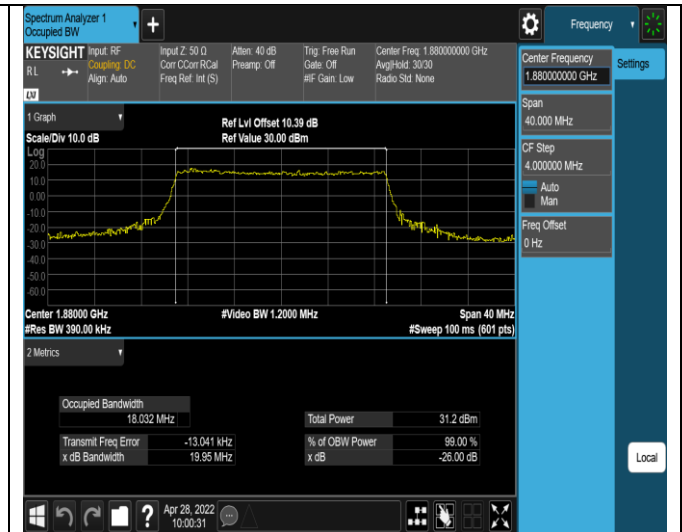

Test Graphs

**Band2-10MHz-QPSK-18650-50RB#0**

**Band2-10MHz-QPSK-18900-50RB#0**

Band4-1.4MHz-QPSK-20393-6RB#0

Band4-1.4MHz-16QAM-19957-6RB#0

Band4-1.4MHz-16QAM-20175-6RB#0

Band4-1.4MHz-16QAM-20393-6RB#0

Band4-3MHz-QPSK-19965-15RB#0