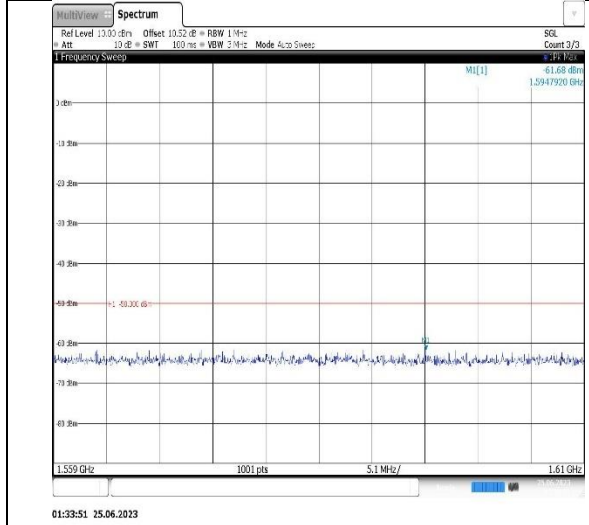

01:33:36 25.06.2023
Band13-10MHz-QPSK-23230-1RB#0-Range3:1559~1610MHz