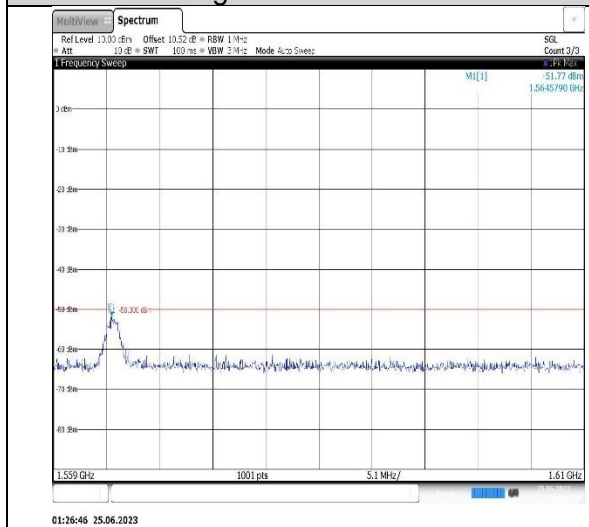

Band13-5MHz-QPSK-23255-1RB#0-Range3:1559~1610MHz