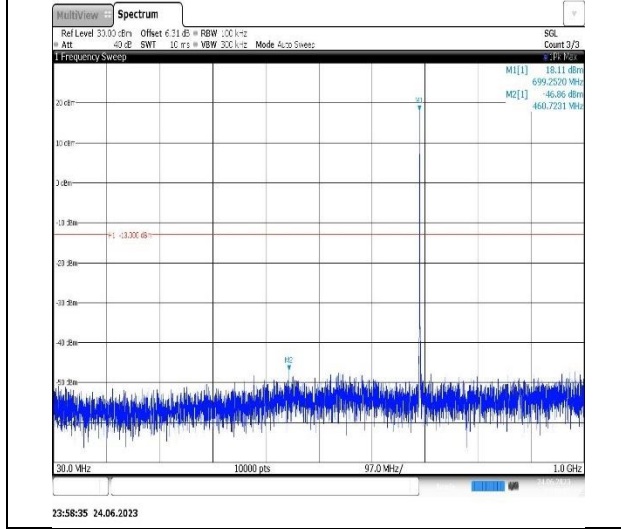

Band12-1.4MHz-16QAM-23017-1RB#0-
Range1:30~1000MHz