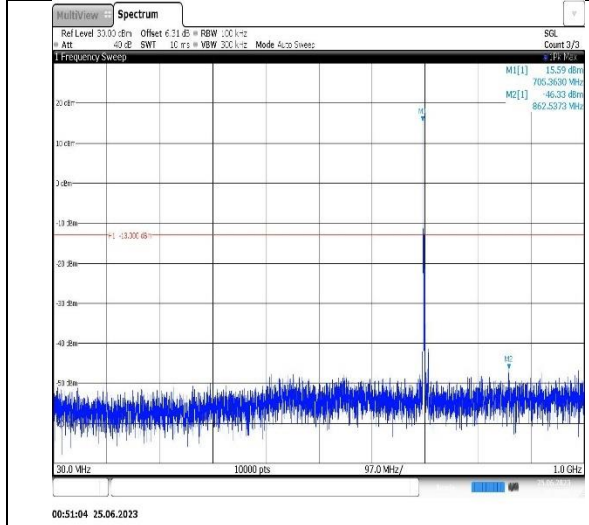

**Band12-5MHz-16QAM-23035-1RB#0-
Range1:30~1000MHz**

**Band12-5MHz-16QAM-23035-1RB#0-
Range2:1000~10000MHz**

**Band12-5MHz-16QAM-23095-1RB#0-
Range1:30~1000MHz**

**Band12-5MHz-16QAM-23095-1RB#0-
Range2:1000~10000MHz**