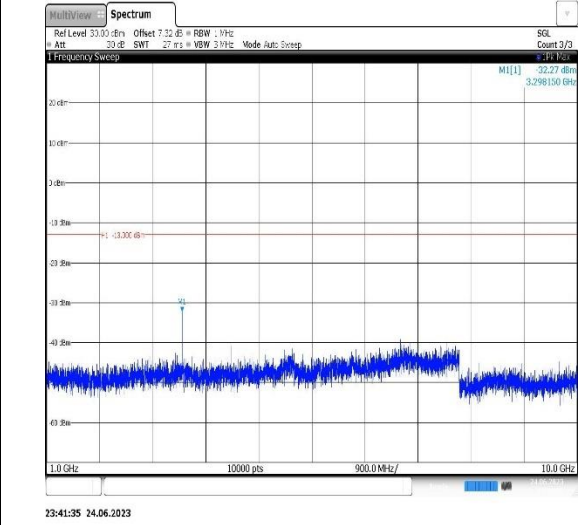

Band5-10MHz-QPSK-20450-1RB#0-Range2:1000~10000MHz

23:41:35 24.06.2023