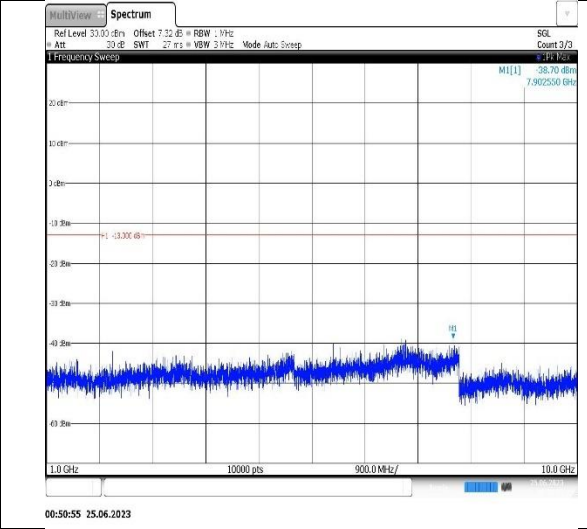

Band12-5MHz-QPSK-23035-1RB#0-Range2:1000~10000MHz

Band12-5MHz-QPSK-23095-1RB#0-Range1:30~1000MHz

Band12-5MHz-QPSK-23095-1RB#0-Range2:1000~10000MHz

Band12-5MHz-QPSK-23155-1RB#0-Range1:30~1000MHz

Band12-5MHz-QPSK-23155-1RB#0-Range2:1000~10000MHz