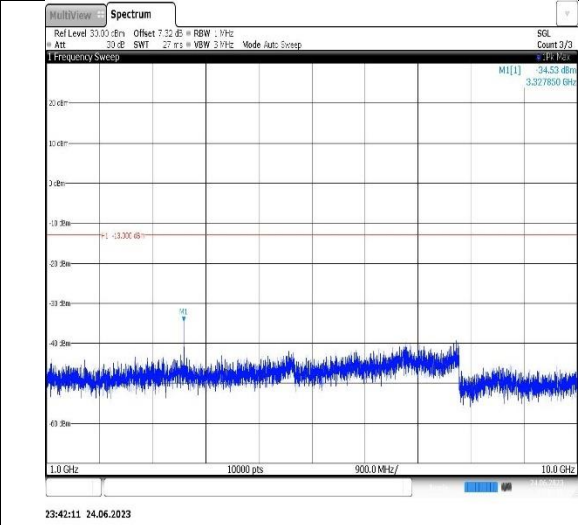

Band5-10MHz-QPSK-20525-1RB#0-Range2:1000~10000MHz

23:42:11 24.06.2023