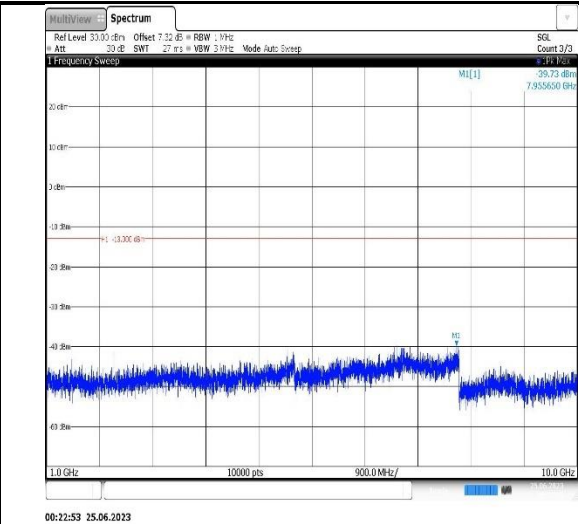

**Band12-3MHz-QPSK-23165-1RB#0-
Range2:1000~10000MHz**