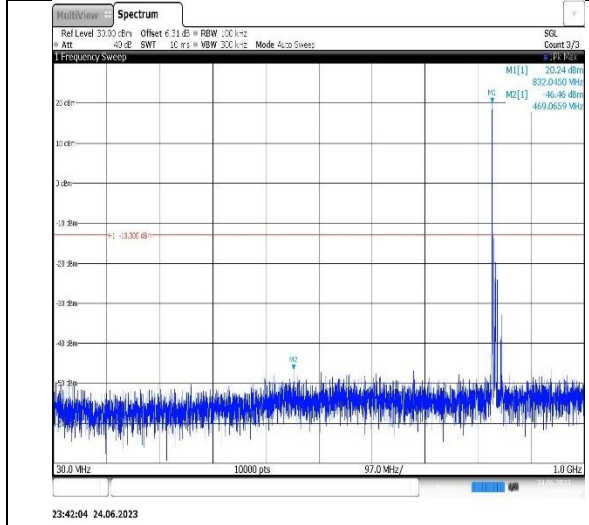

23:32:55 24.06.2023

Band5-10MHz-QPSK-20450-1RB#0-Range2:1000~10000MHz

23:41:27 24.06.2023

Band5-10MHz-QPSK-20525-1RB#0-Range1:30~1000MHz

23:41:35 24.06.2023

Band5-10MHz-QPSK-20525-1RB#0-Range2:1000~10000MHz