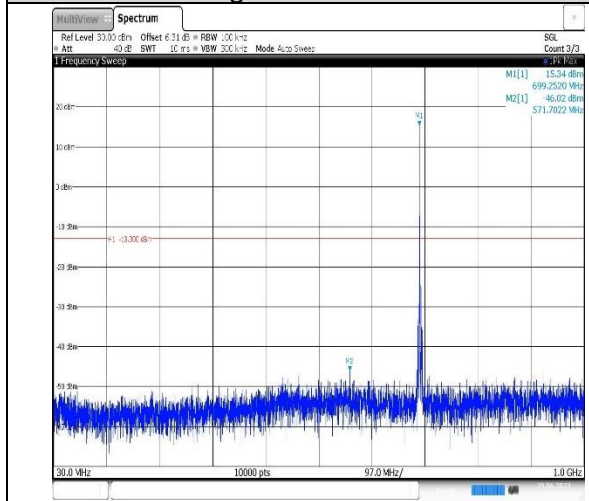

Band12-1.4MHz-16QAM-23173-1RB#0-
Range1:30~1000MHz

Band12-1.4MHz-16QAM-23173-1RB#0-
Range2:1000~10000MHz

23:59:47 24.06.2023

**Band12-3MHz-QPSK-23025-1RB#0-
Range1:30~1000MHz**

23:59:56 24.06.2023

**Band12-3MHz-QPSK-23025-1RB#0-
Range2:1000~10000MHz**