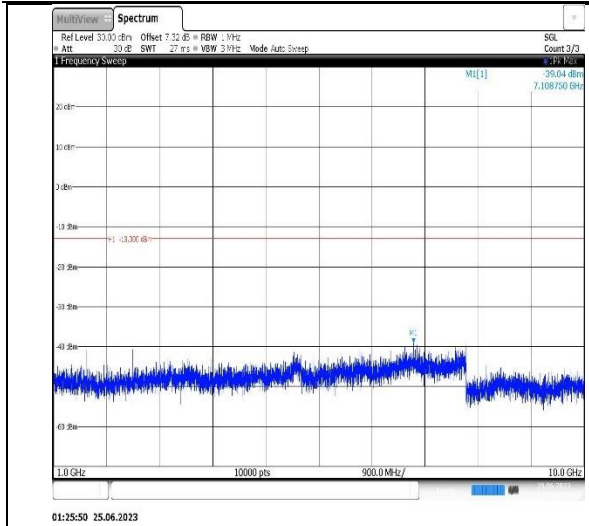

Band13-5MHz-QPSK-23205-1RB#0-Range3:1559~1610MHz

Band13-5MHz-QPSK-23230-1RB#0-Range1:30~1000MHz

Band13-5MHz-QPSK-23230-1RB#0-Range2:1000~10000MHz

Band13-5MHz-QPSK-23230-1RB#0-Range3:1559~1610MHz

Band13-5MHz-QPSK-23255-1RB#0-Range1:30~1000MHz