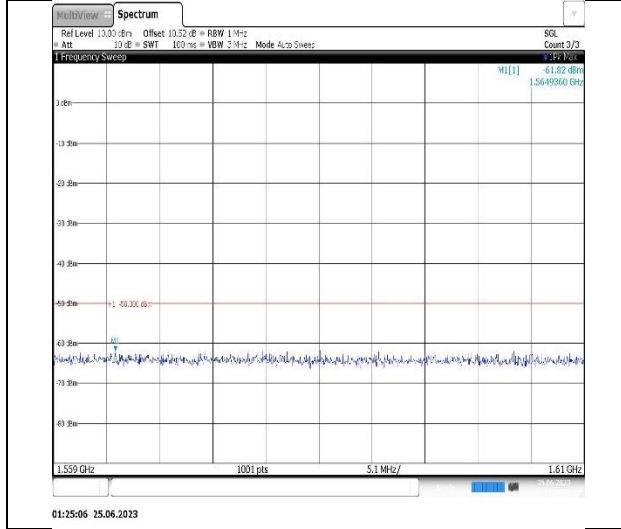

Band13-5MHz-QPSK-23205-1RB#0-Range3:1559~1610MHz