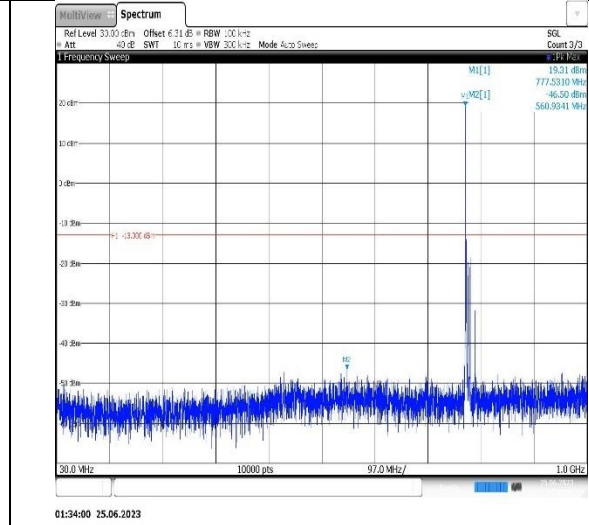

01:33:44 25.06.2023
Band13-10MHz-16QAM-23230-1RB#0-Range1:30~1000MHz