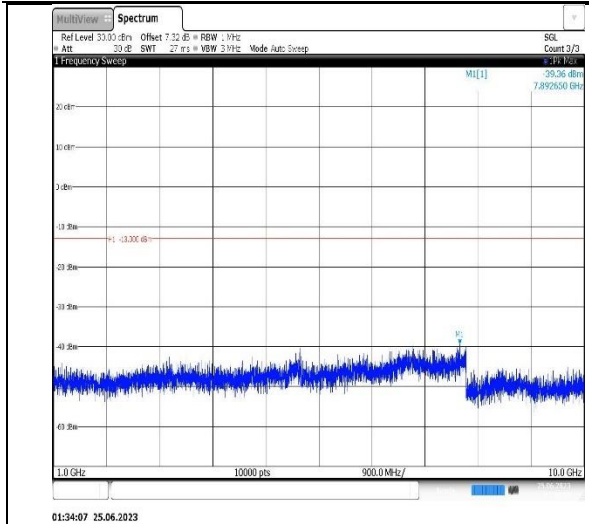

01:33:51 25.06.2023
Band13-10MHz-16QAM-23230-1RB#0-Range2:1000~10000MHz

01:34:07 25.06.2023