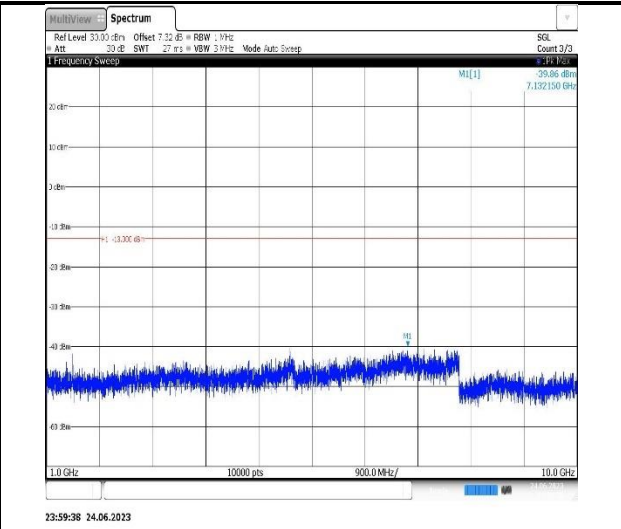

Band12-1.4MHz-QPSK-23173-1RB#0-Range2:1000~10000MHz