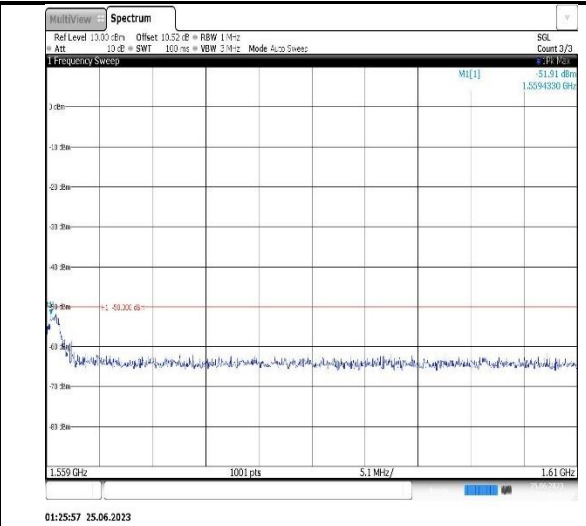

Band13-5MHz-QPSK-23205-1RB#0-Range3:1559~1610MHz

Band13-5MHz-QPSK-23230-1RB#0-Range1:30~1000MHz

Band13-5MHz-QPSK-23230-1RB#0-Range2:1000~10000MHz

Band13-5MHz-QPSK-23230-1RB#0-Range3:1559~1610MHz

Band13-5MHz-QPSK-23255-1RB#0-Range1:30~1000MHz