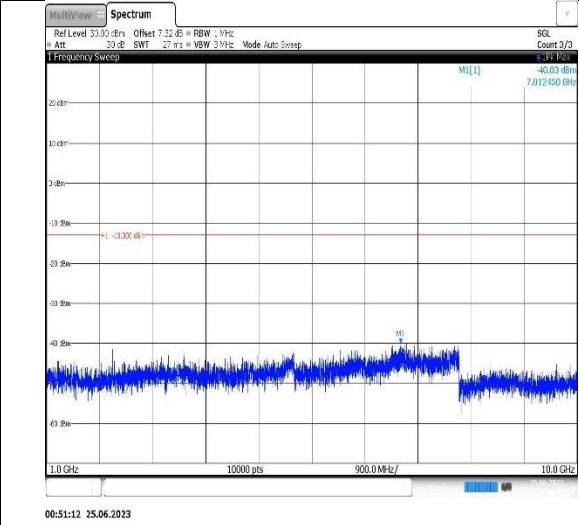

**Band12-5MHz-16QAM-23095-1RB#0-
Range2:1000~10000MHz**