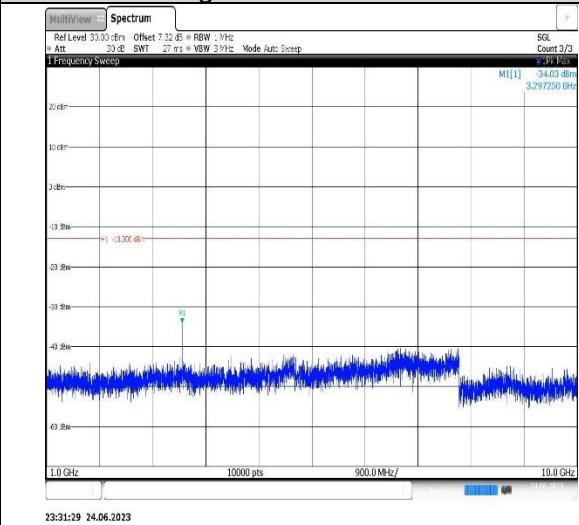

**Band5-5MHz-QPSK-20425-1RB#0-
Range1:30~1000MHz**

**Band5-5MHz-QPSK-20425-1RB#0-
Range2:1000~10000MHz**

**Band5-5MHz-QPSK-20525-1RB#0-
Range1:30~1000MHz**

**Band5-5MHz-QPSK-20525-1RB#0-
Range2:1000~10000MHz**

**Band5-5MHz-QPSK-20625-1RB#0-
Range1:30~1000MHz**

**Band5-5MHz-QPSK-20625-1RB#0-
Range2:1000~10000MHz**

Band5-5MHz-16QAM-20425-1RB#0-Range1:30~1000MHz

Band5-5MHz-16QAM-20425-1RB#0-Range2:1000~10000MHz

Band5-5MHz-16QAM-20525-1RB#0-Range1:30~1000MHz