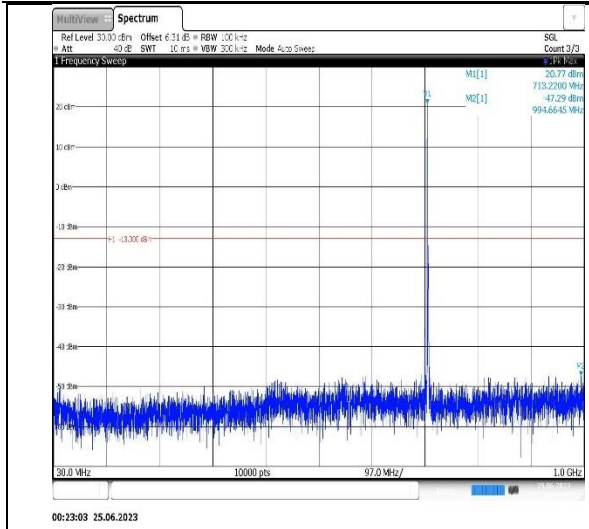

**Band12-3MHz-16QAM-23165-1RB#0-
Range1:30~1000MHz**