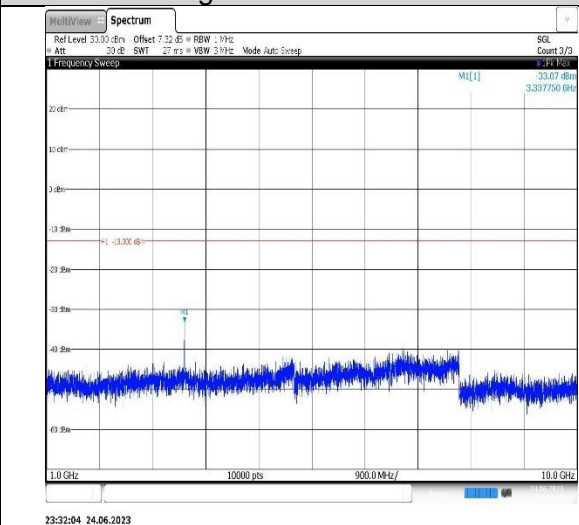

**Band5-5MHz-QPSK-20425-1RB#0-
Range1:30~1000MHz**

**Band5-5MHz-QPSK-20425-1RB#0-
Range2:1000~10000MHz**

**Band5-5MHz-QPSK-20525-1RB#0-
Range1:30~1000MHz**

**Band5-5MHz-QPSK-20525-1RB#0-
Range2:1000~10000MHz**

**Band5-5MHz-QPSK-20625-1RB#0-
Range1:30~1000MHz**

**Band5-5MHz-QPSK-20625-1RB#0-
Range2:1000~10000MHz**

Band5-5MHz-16QAM-20425-1RB#0-Range1:30~1000MHz

Band5-5MHz-16QAM-20425-1RB#0-Range2:1000~10000MHz

Band5-5MHz-16QAM-20525-1RB#0-Range1:30~1000MHz