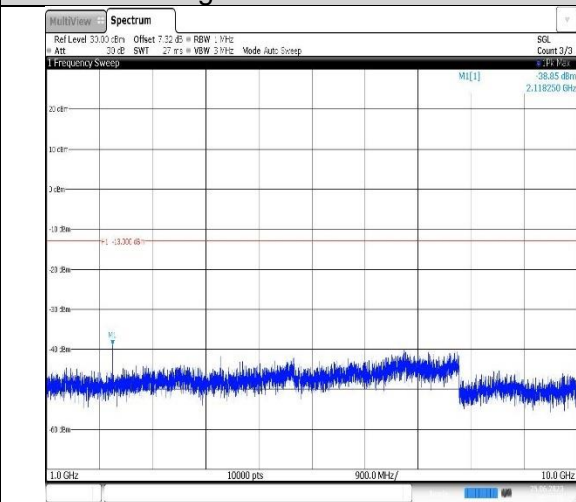

00:21:35 25.06.2023

**Band12-3MHz-QPSK-23095-1RB#0-
Range1:30~1000MHz**

00:21:43 25.06.2023

**Band12-3MHz-QPSK-23095-1RB#0-
Range2:1000~10000MHz**

00:22:11 25.06.2023

**Band12-3MHz-QPSK-23165-1RB#0-
Range1:30~1000MHz**