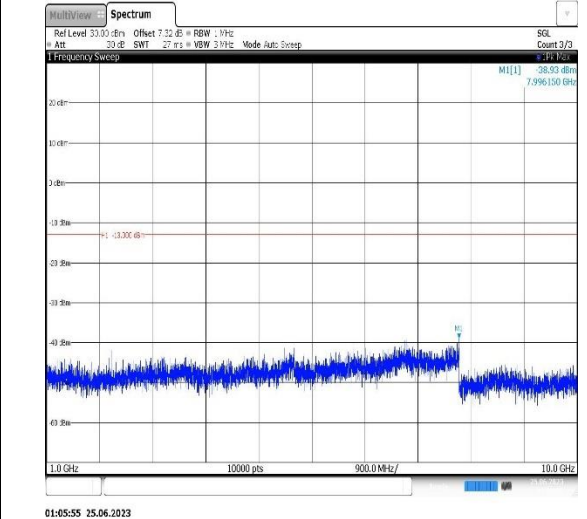

**Band12-10MHz-QPSK-23060-1RB#0-
Range2:1000~10000MHz**