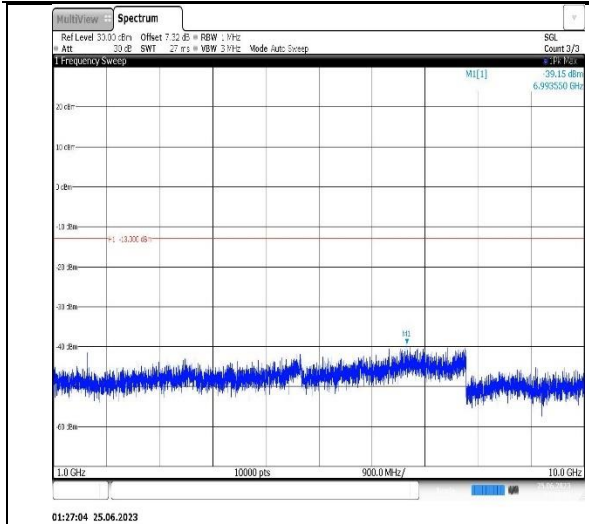

Band13-5MHz-16QAM-23255-1RB#0-Range2:1000~10000MHz