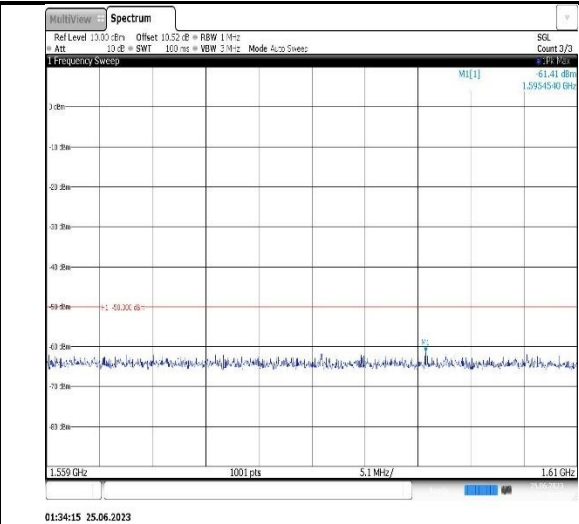

01:34:00 25.06.2023
Band13-10MHz-16QAM-23230-1RB#0-Range3:1559~1610MHz

01:34:15 25.06.2023