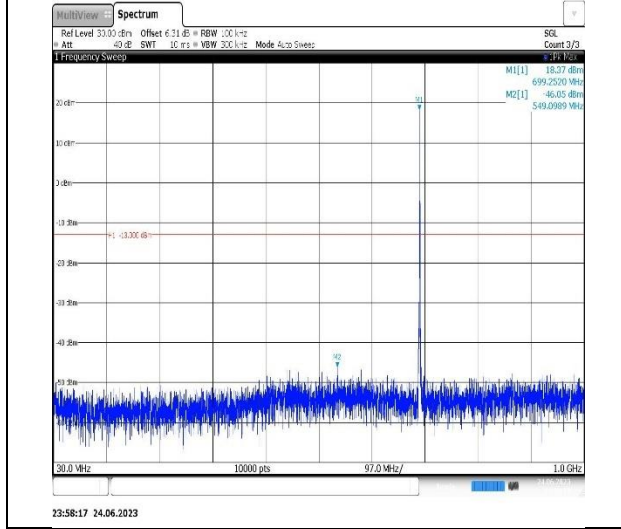

Band12-1.4MHz-QPSK-23017-1RB#0-Range1:30~1000MHz