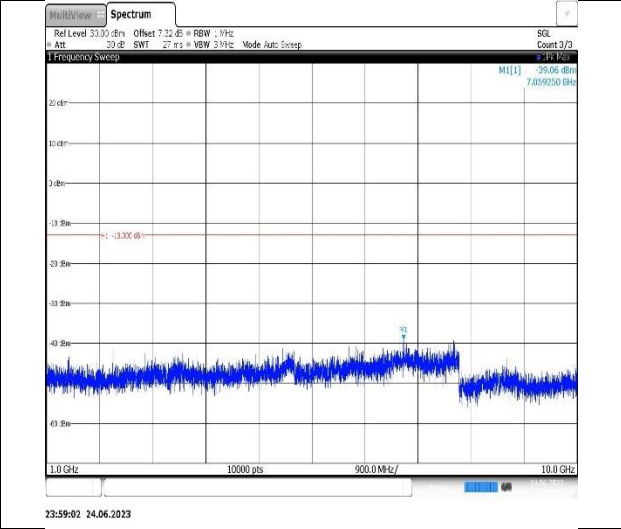

Band12-1.4MHz-QPSK-23017-1RB#0-Range2:1000~10000MHz

Band12-1.4MHz-QPSK-23095-1RB#0-Range1:30~1000MHz

Band12-1.4MHz-QPSK-23095-1RB#0-Range2:1000~10000MHz

Band12-1.4MHz-QPSK-23173-1RB#0-Range1:30~1000MHz

Band12-1.4MHz-QPSK-23173-1RB#0-Range2:1000~10000MHz