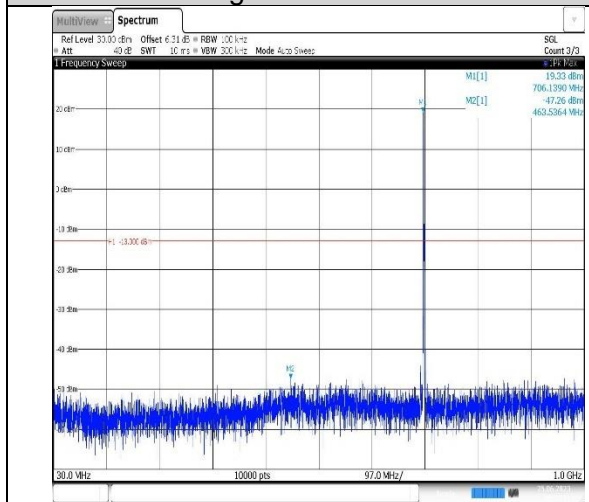

**Band12-3MHz-QPSK-23095-1RB#0-
Range1:30~1000MHz**

00:22:11 25.06.2023

**Band12-3MHz-QPSK-23165-1RB#0-
Range1:30~1000MHz**