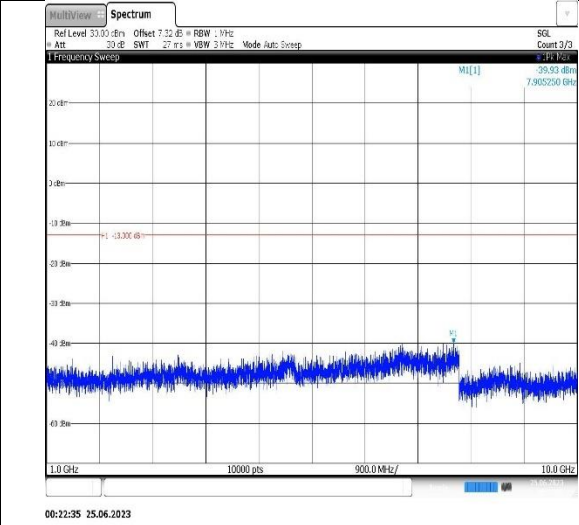

**Band12-3MHz-16QAM-23095-1RB#0-
Range2:1000~10000MHz**