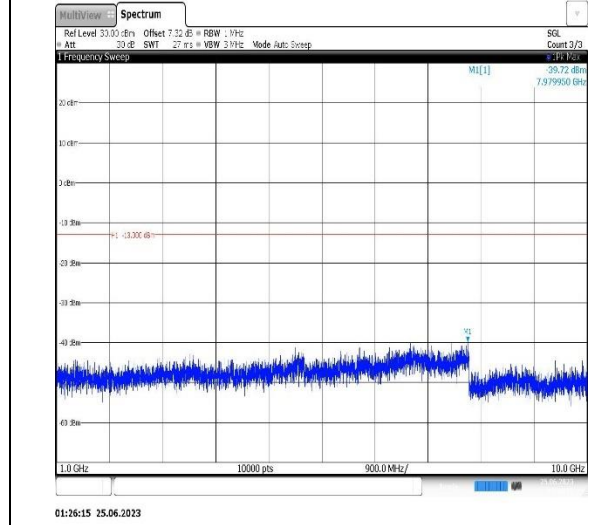

Band13-5MHz-16QAM-23230-1RB#0-Range2:1000~10000MHz