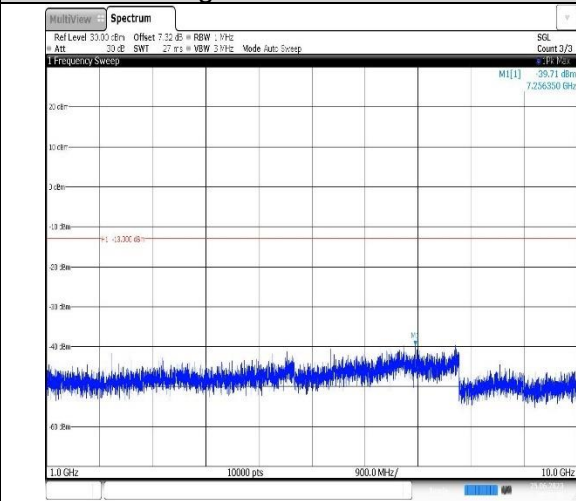

**Band12-3MHz-QPSK-23025-1RB#0-
Range2:1000~10000MHz**

00:21:43 25.06.2023