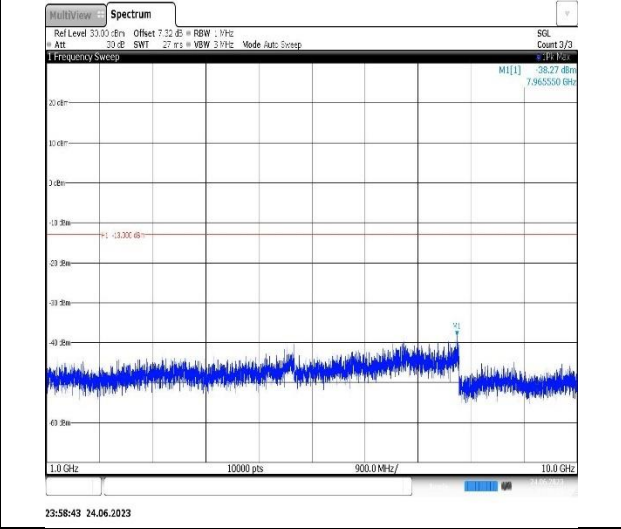

Band12-1.4MHz-16QAM-23017-1RB#0-
Range2:1000~10000MHz