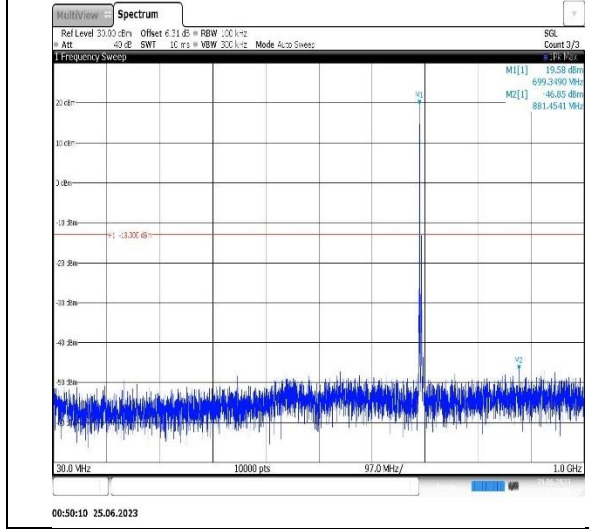

Band12-5MHz-QPSK-23035-1RB#0-Range1:30~1000MHz