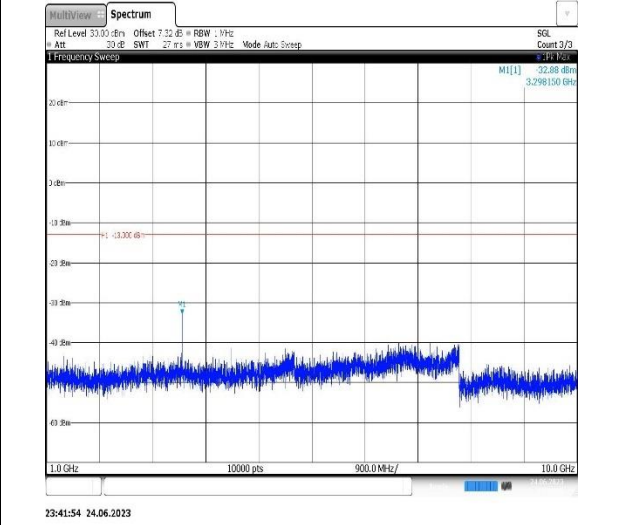

23:42:04 24.06.2023

Band5-10MHz-QPSK-20600-1RB#0-Range1:30~1000MHz

23:42:11 24.06.2023

Band5-10MHz-QPSK-20600-1RB#0-Range2:1000~10000MHz

Band5-10MHz-16QAM-20450-1RB#0-Range1:30~1000MHz

Band5-10MHz-16QAM-20450-1RB#0-Range2:1000~10000MHz

Band5-10MHz-16QAM-20525-1RB#0-Range1:30~1000MHz

Band5-10MHz-16QAM-20525-1RB#0-Range2:1000~10000MHz

Band5-10MHz-16QAM-20600-1RB#0-Range1:30~1000MHz

Band5-10MHz-16QAM-20600-1RB#0-Range2:1000~10000MHz

Band12-1.4MHz-QPSK-23017-1RB#0-Range1:30~1000MHz