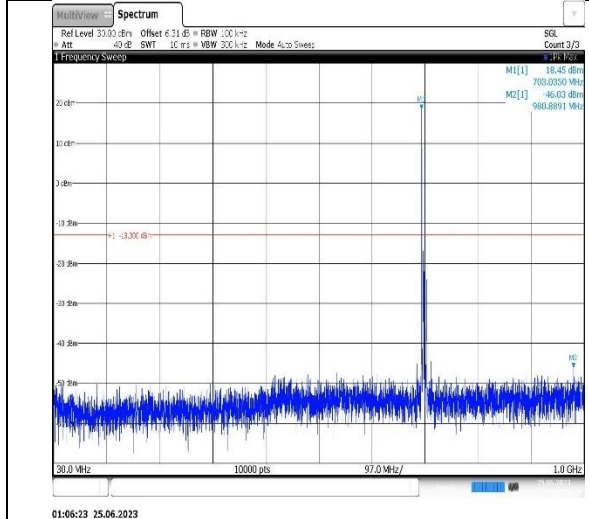

**Band12-10MHz-QPSK-23095-1RB#0-
Range1:30~1000MHz**