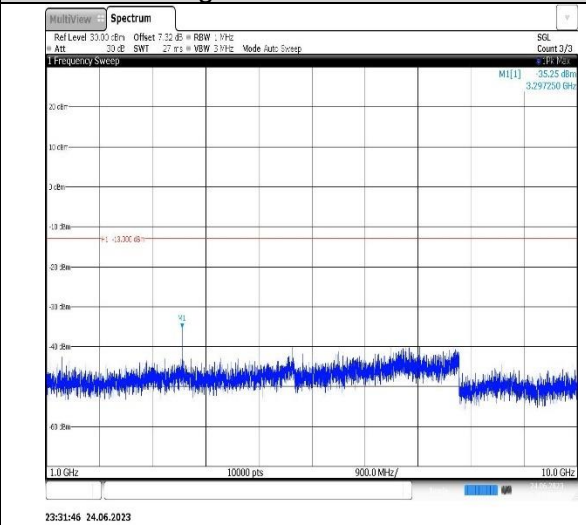

**Band5-5MHz-QPSK-20625-1RB#0-
Range1:30~1000MHz**

**Band5-5MHz-QPSK-20625-1RB#0-
Range2:1000~10000MHz**

Band5-5MHz-16QAM-20425-1RB#0-Range1:30~1000MHz

Band5-5MHz-16QAM-20425-1RB#0-Range2:1000~10000MHz

Band5-5MHz-16QAM-20525-1RB#0-Range1:30~1000MHz