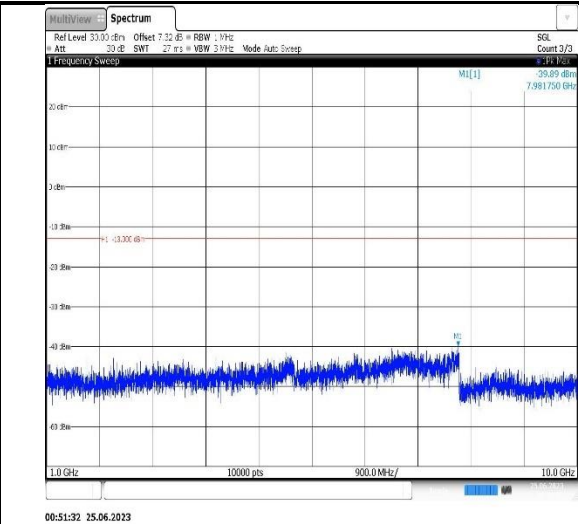

Band12-5MHz-QPSK-23155-1RB#0-Range2:1000~10000MHz