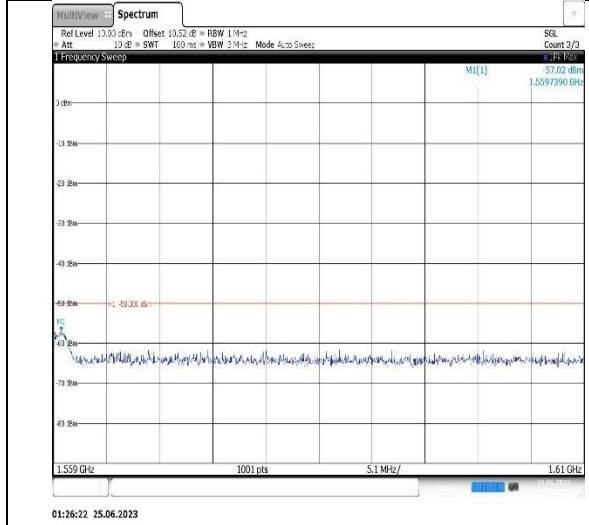

Band13-5MHz-16QAM-23230-1RB#0-Range1:30~1000MHz

Band13-5MHz-16QAM-23230-1RB#0-Range2:1000~10000MHz

Band13-5MHz-16QAM-23230-1RB#0-Range3:1559~1610MHz

Band13-5MHz-16QAM-23255-1RB#0-Range1:30~1000MHz

Band13-5MHz-16QAM-23255-1RB#0-Range2:1000~10000MHz