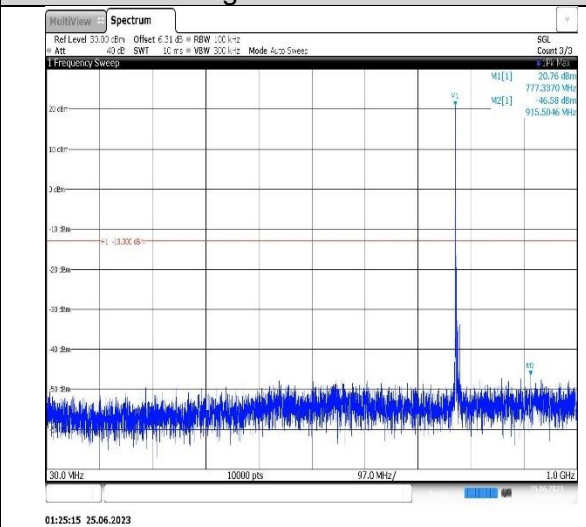

Band13-5MHz-QPSK-23255-1RB#0-Range2:1000~10000MHz

Band13-5MHz-QPSK-23255-1RB#0-Range3:1559~1610MHz

Band13-5MHz-16QAM-23205-1RB#0-Range1:30~1000MHz

Band13-5MHz-16QAM-23205-1RB#0-Range2:1000~10000MHz

Band13-5MHz-16QAM-23205-1RB#0-Range3:1559~1610MHz

Band13-5MHz-16QAM-23230-1RB#0-Range1:30~1000MHz

Band13-5MHz-16QAM-23230-1RB#0-Range2:1000~10000MHz

Band13-5MHz-16QAM-23230-1RB#0-Range3:1559~1610MHz

Band13-5MHz-16QAM-23255-1RB#0-Range1:30~1000MHz

Band13-5MHz-16QAM-23255-1RB#0-Range2:1000~10000MHz