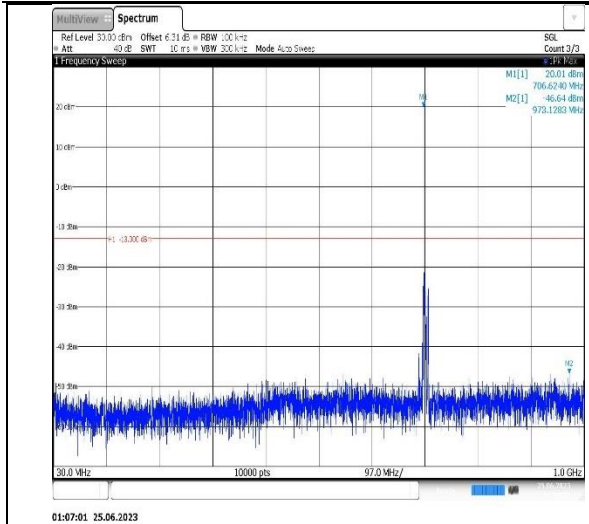

**Band12-10MHz-QPSK-23095-1RB#0-
Range1:30~1000MHz**

**Band12-10MHz-QPSK-23095-1RB#0-
Range2:1000~10000MHz**

**Band12-10MHz-QPSK-23130-1RB#0-
Range1:30~1000MHz**

**Band12-10MHz-QPSK-23130-1RB#0-
Range2:1000~10000MHz**