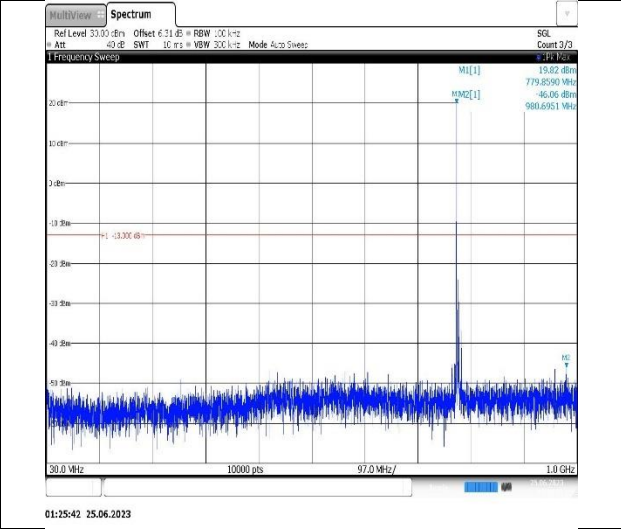

Band13-5MHz-QPSK-23230-1RB#0-Range1:30~1000MHz