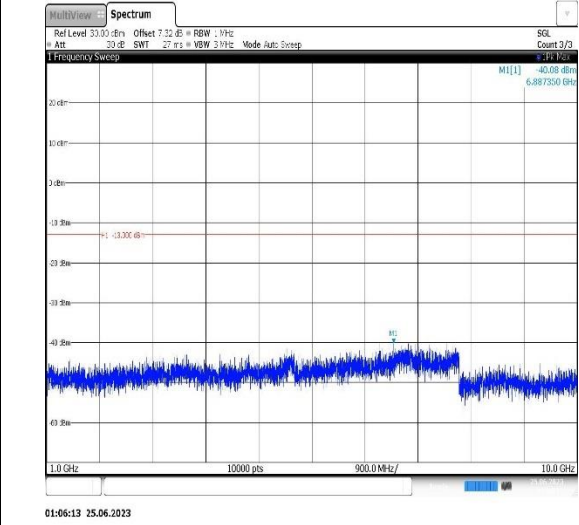

**Band12-10MHz-16QAM-23060-1RB#0-
Range2:1000~10000MHz**