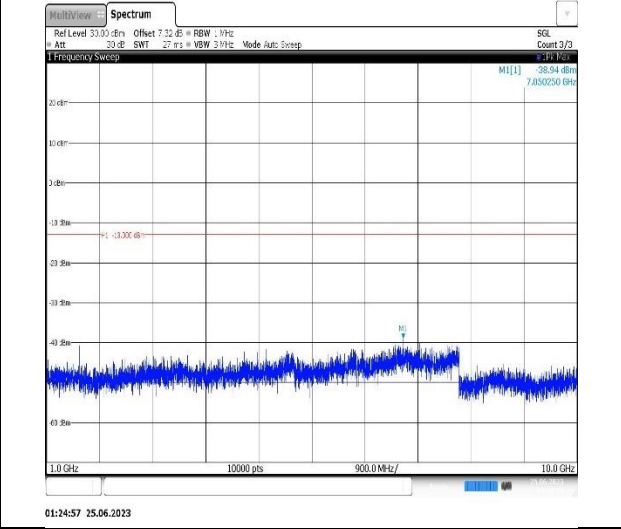

Band13-5MHz-QPSK-23205-1RB#0-Range2:1000~10000MHz