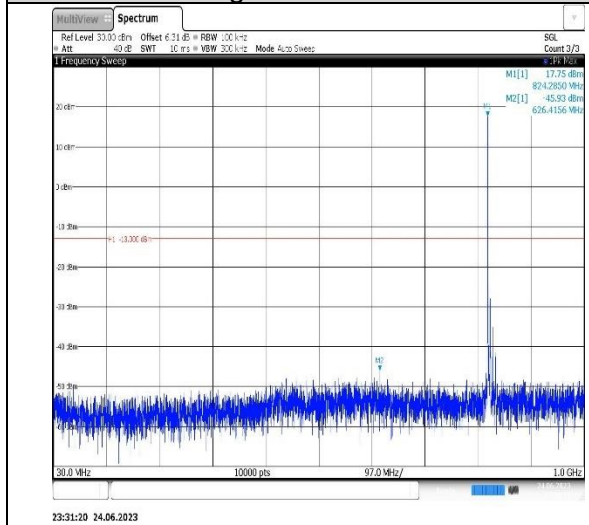

**Band5-5MHz-QPSK-20425-1RB#0-
Range1:30~1000MHz**

**Band5-5MHz-QPSK-20425-1RB#0-
Range2:1000~10000MHz**

**Band5-5MHz-QPSK-20525-1RB#0-
Range1:30~1000MHz**

**Band5-5MHz-QPSK-20525-1RB#0-
Range2:1000~10000MHz**

**Band5-5MHz-QPSK-20625-1RB#0-
Range1:30~1000MHz**

**Band5-5MHz-QPSK-20625-1RB#0-
Range2:1000~10000MHz**

Band5-5MHz-16QAM-20425-1RB#0-Range1:30~1000MHz

Band5-5MHz-16QAM-20425-1RB#0-Range2:1000~10000MHz

Band5-5MHz-16QAM-20525-1RB#0-Range1:30~1000MHz