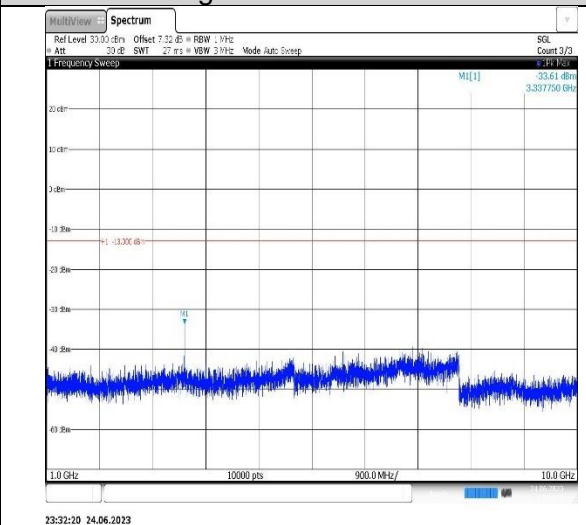

Band5-5MHz-16QAM-20525-1RB#0-Range2:1000~10000MHz