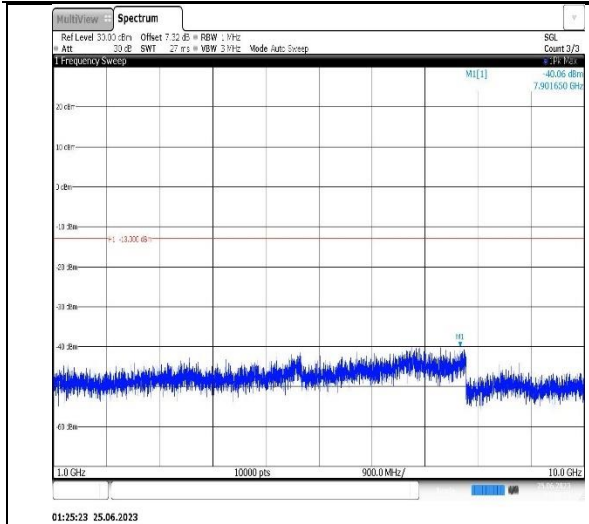

Band13-5MHz-QPSK-23255-1RB#0-Range2:1000~10000MHz

Band13-5MHz-QPSK-23255-1RB#0-Range3:1559~1610MHz

Band13-5MHz-16QAM-23205-1RB#0-Range1:30~1000MHz

Band13-5MHz-16QAM-23205-1RB#0-Range2:1000~10000MHz

Band13-5MHz-16QAM-23205-1RB#0-Range3:1559~1610MHz