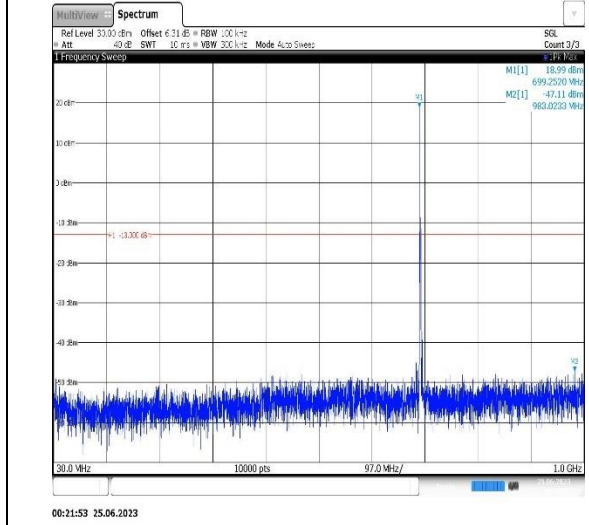

00:22:18 25.06.2023

**Band12-3MHz-QPSK-23165-1RB#0-
Range2:1000~10000MHz**

**Band12-3MHz-16QAM-23025-1RB#0-
Range1:30~1000MHz**

**Band12-3MHz-16QAM-23025-1RB#0-
Range2:1000~10000MHz**

**Band12-3MHz-16QAM-23095-1RB#0-
Range1:30~1000MHz**