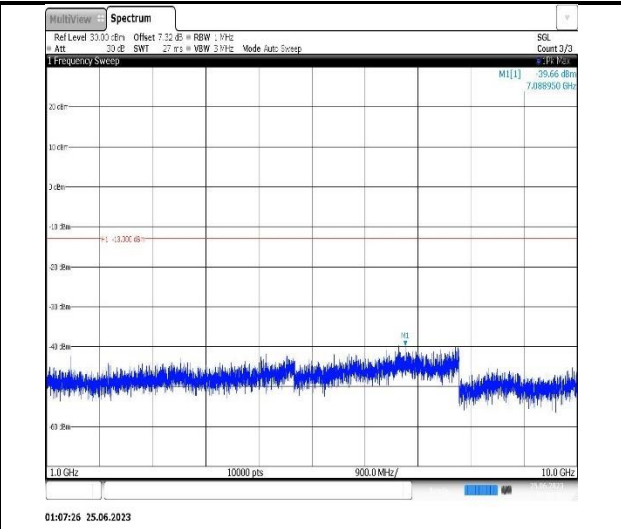

**Band12-10MHz-16QAM-23130-1RB#0-
Range2:1000~10000MHz**