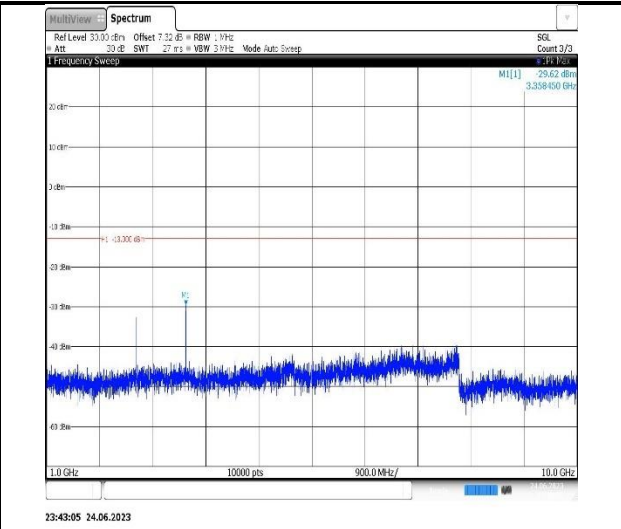

Band5-10MHz-16QAM-20525-1RB#0-Range1:30~1000MHz

Band5-10MHz-16QAM-20525-1RB#0-Range2:1000~10000MHz

Band5-10MHz-16QAM-20600-1RB#0-Range1:30~1000MHz

Band5-10MHz-16QAM-20600-1RB#0-Range2:1000~10000MHz

Band12-1.4MHz-QPSK-23017-1RB#0-Range1:30~1000MHz