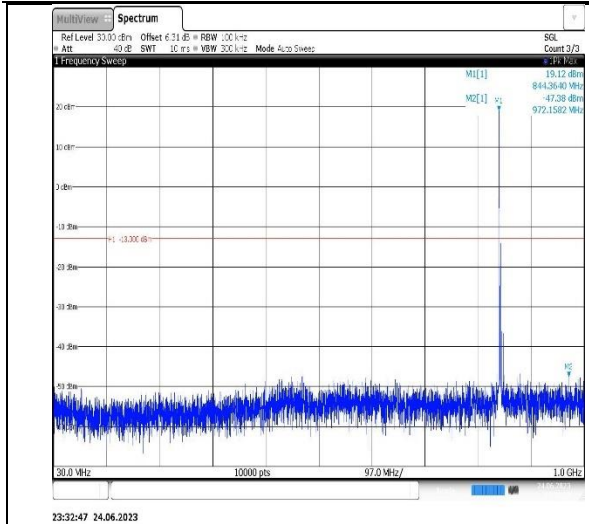

Band5-5MHz-16QAM-20625-1RB#0-Range1:30~1000MHz

23:32:47 24.06.2023