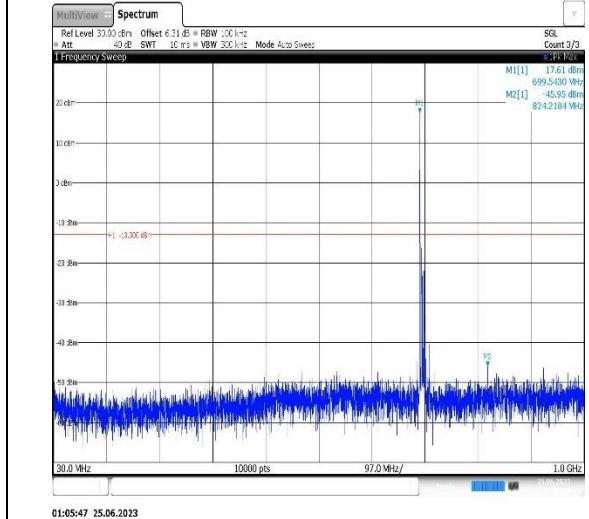

**Band12-5MHz-16QAM-23155-1RB#0-
Range1:30~1000MHz**

**Band12-5MHz-16QAM-23155-1RB#0-
Range2:1000~10000MHz**

**Band12-10MHz-QPSK-23060-1RB#0-
Range1:30~1000MHz**

**Band12-10MHz-QPSK-23060-1RB#0-
Range2:1000~10000MHz**