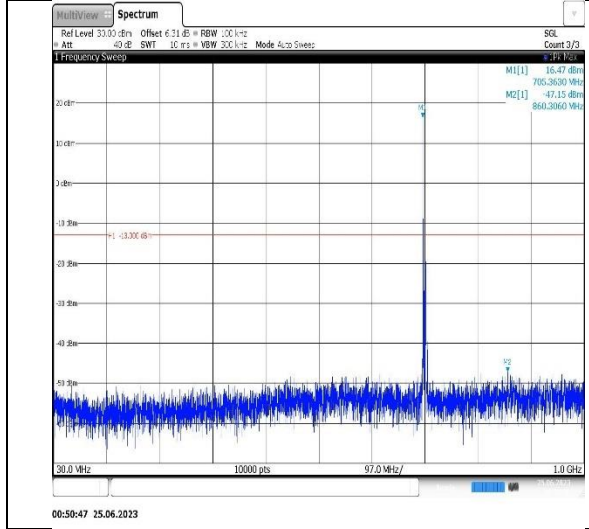

Band12-5MHz-QPSK-23095-1RB#0-Range1:30~1000MHz