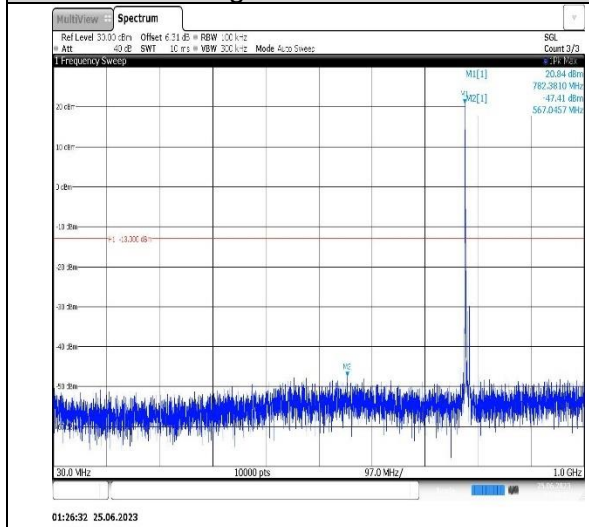

Band13-5MHz-QPSK-23255-1RB#0-Range1:30~1000MHz