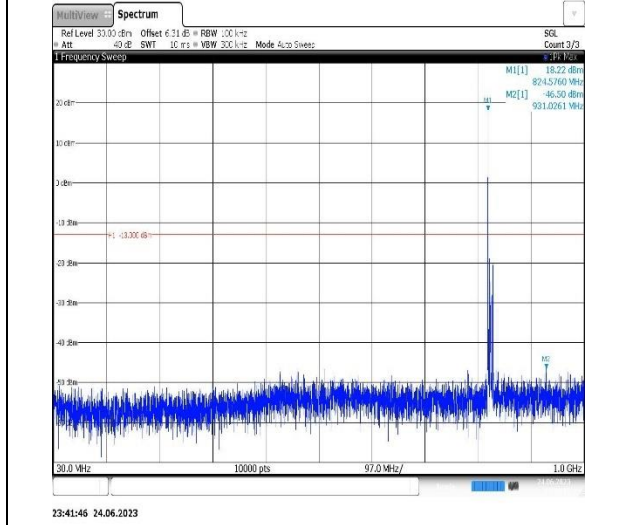

23:42:04 24.06.2023

Band5-10MHz-QPSK-20600-1RB#0-Range1:30~1000MHz

23:42:11 24.06.2023

Band5-10MHz-QPSK-20600-1RB#0-Range2:1000~10000MHz

Band5-10MHz-16QAM-20450-1RB#0-Range1:30~1000MHz

Band5-10MHz-16QAM-20450-1RB#0-Range2:1000~10000MHz