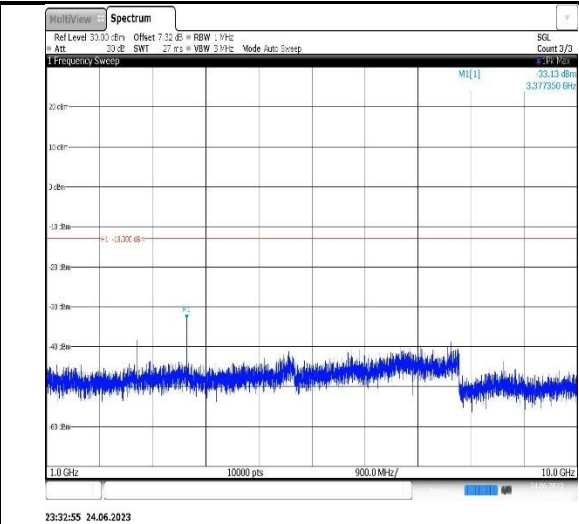

Band5-5MHz-16QAM-20525-1RB#0-Range2:1000~10000MHz

Band5-5MHz-16QAM-20625-1RB#0-Range1:30~1000MHz

Band5-5MHz-16QAM-20625-1RB#0-Range2:1000~10000MHz

23:32:47 24.06.2023

Band5-10MHz-QPSK-20450-1RB#0-Range1:30~1000MHz