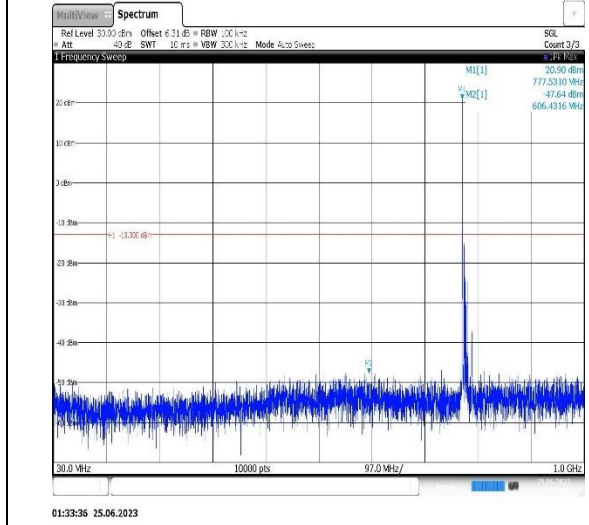

01:27:04 25.06.2023
Band13-10MHz-QPSK-23230-1RB#0-Range1:30~1000MHz