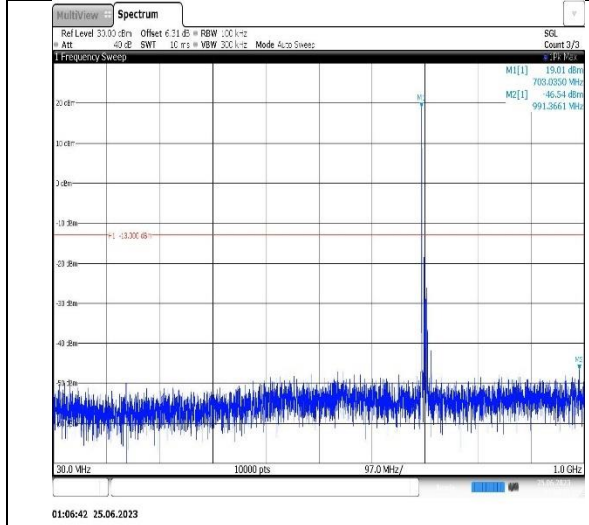

**Band12-10MHz-16QAM-23060-1RB#0-
Range1:30~1000MHz**

**Band12-10MHz-16QAM-23060-1RB#0-
Range2:1000~10000MHz**

**Band12-10MHz-16QAM-23095-1RB#0-
Range1:30~1000MHz**

**Band12-10MHz-16QAM-23095-1RB#0-
Range2:1000~10000MHz**