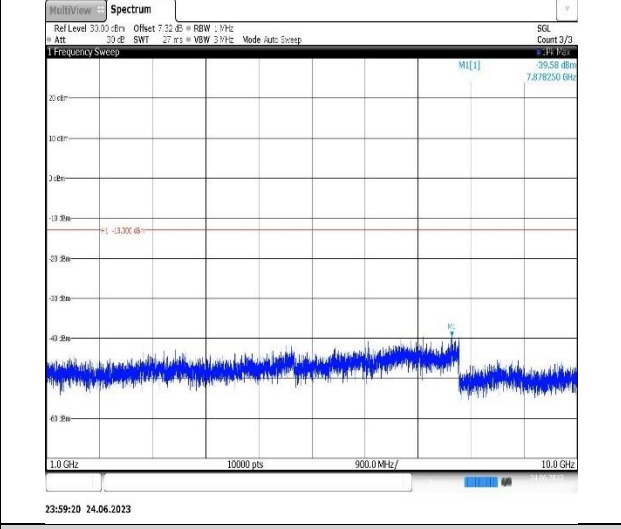

Band12-1.4MHz-16QAM-23095-1RB#0-
Range2:1000~10000MHz