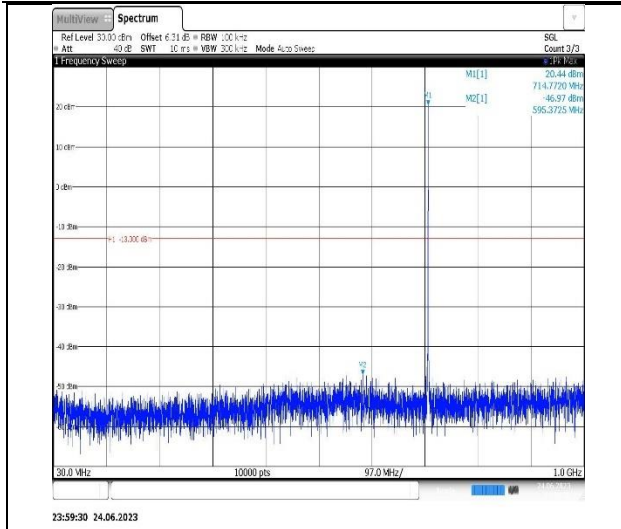

Band12-1.4MHz-QPSK-23017-1RB#0-Range2:1000~10000MHz

Band12-1.4MHz-QPSK-23095-1RB#0-Range1:30~1000MHz

Band12-1.4MHz-QPSK-23095-1RB#0-Range2:1000~10000MHz

Band12-1.4MHz-QPSK-23173-1RB#0-Range1:30~1000MHz

Band12-1.4MHz-QPSK-23173-1RB#0-Range2:1000~10000MHz