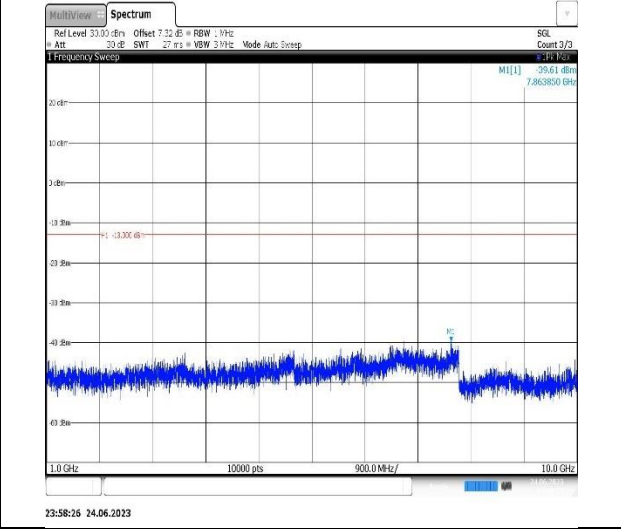

Band12-1.4MHz-QPSK-23017-1RB#0-Range2:1000~10000MHz