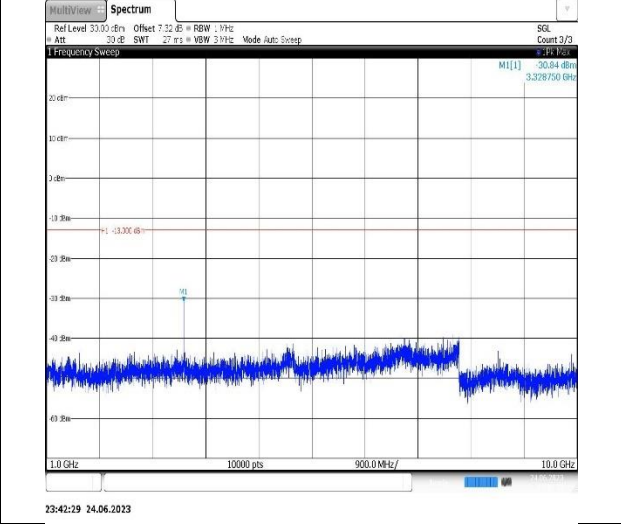

Band5-10MHz-16QAM-20525-1RB#0-Range2:1000~10000MHz