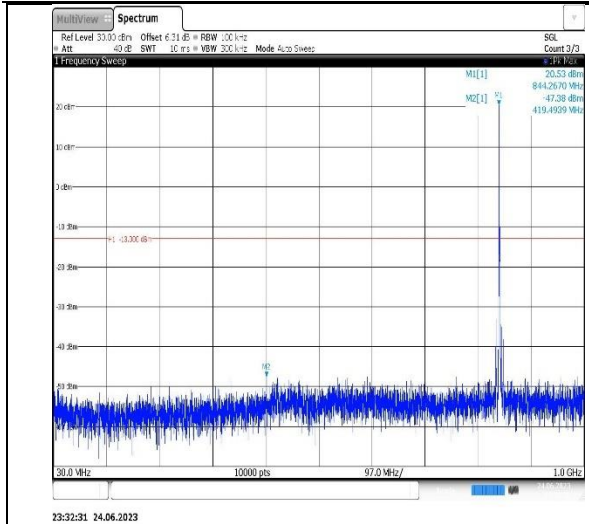

**Band5-5MHz-QPSK-20425-1RB#0-
Range1:30~1000MHz**

**Band5-5MHz-QPSK-20425-1RB#0-
Range2:1000~10000MHz**

**Band5-5MHz-QPSK-20525-1RB#0-
Range1:30~1000MHz**

**Band5-5MHz-QPSK-20525-1RB#0-
Range2:1000~10000MHz**

**Band5-5MHz-QPSK-20625-1RB#0-
Range1:30~1000MHz**

**Band5-5MHz-QPSK-20625-1RB#0-
Range2:1000~10000MHz**

Band5-5MHz-16QAM-20425-1RB#0-Range1:30~1000MHz

Band5-5MHz-16QAM-20425-1RB#0-Range2:1000~10000MHz

Band5-5MHz-16QAM-20525-1RB#0-Range1:30~1000MHz