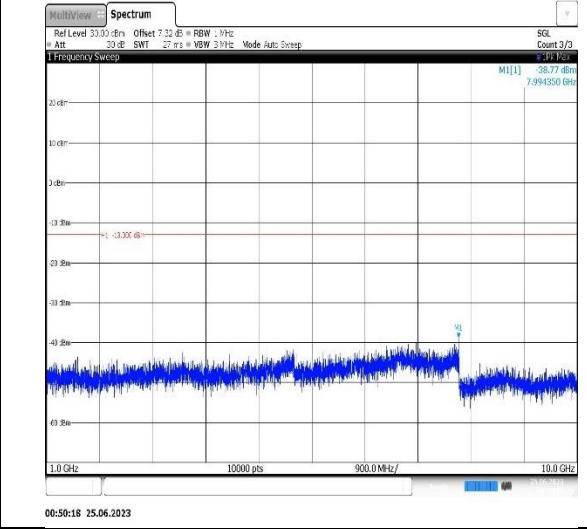

Band12-5MHz-QPSK-23035-1RB#0-Range2:1000~10000MHz