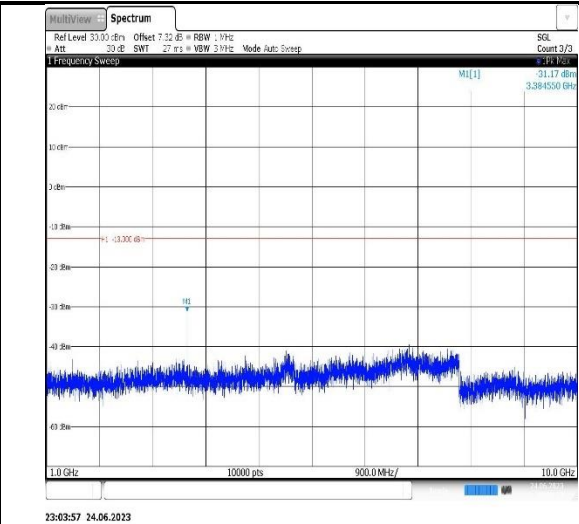

**Band5-5MHz-QPSK-20425-1RB#0-
Range1:30~1000MHz**

**Band5-5MHz-QPSK-20425-1RB#0-
Range2:1000~10000MHz**

**Band5-5MHz-QPSK-20525-1RB#0-
Range1:30~1000MHz**

**Band5-5MHz-QPSK-20525-1RB#0-
Range2:1000~10000MHz**

**Band5-5MHz-QPSK-20625-1RB#0-
Range1:30~1000MHz**

**Band5-5MHz-QPSK-20625-1RB#0-
Range2:1000~10000MHz**

Band5-5MHz-16QAM-20425-1RB#0-Range1:30~1000MHz

Band5-5MHz-16QAM-20425-1RB#0-Range2:1000~10000MHz

Band5-5MHz-16QAM-20525-1RB#0-Range1:30~1000MHz