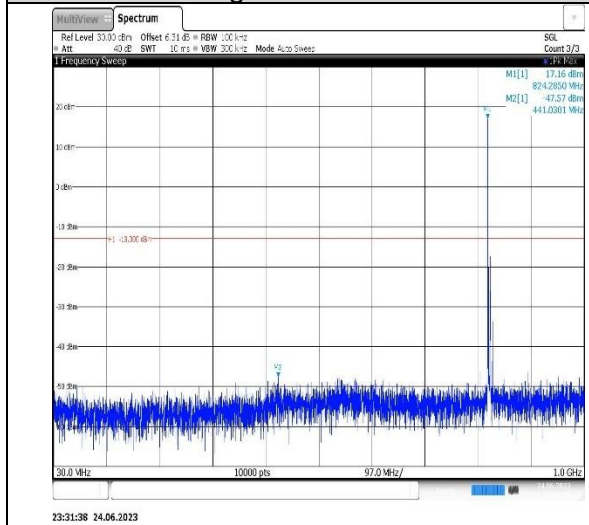

**Band5-5MHz-QPSK-20625-1RB#0-
Range1:30~1000MHz**

**Band5-5MHz-QPSK-20625-1RB#0-
Range2:1000~10000MHz**

Band5-5MHz-16QAM-20425-1RB#0-Range1:30~1000MHz

Band5-5MHz-16QAM-20425-1RB#0-Range2:1000~10000MHz

Band5-5MHz-16QAM-20525-1RB#0-Range1:30~1000MHz