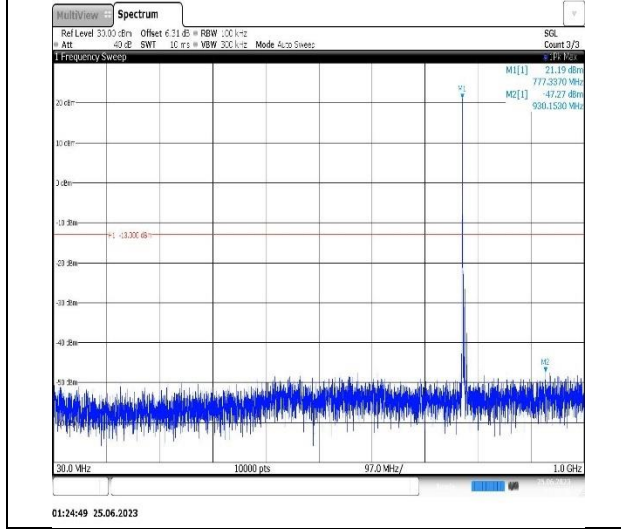

**Band12-10MHz-16QAM-23130-1RB#0-
Range1:30~1000MHz**

**Band12-10MHz-16QAM-23130-1RB#0-
Range2:1000~10000MHz**

Band13-5MHz-QPSK-23205-1RB#0-Range1:30~1000MHz

Band13-5MHz-QPSK-23205-1RB#0-Range2:1000~10000MHz