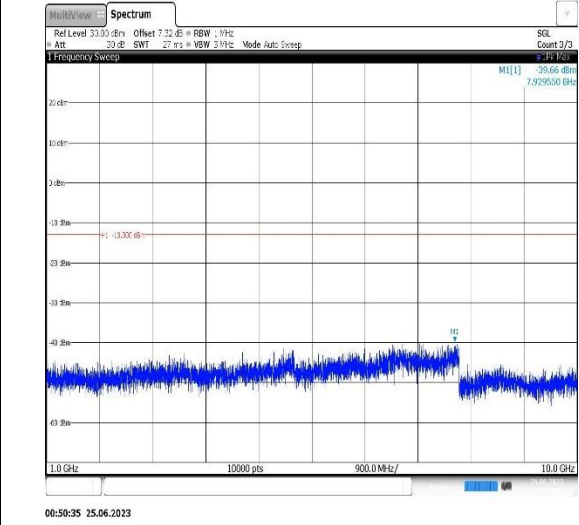

**Band12-5MHz-16QAM-23035-1RB#0-
Range2:1000~10000MHz**