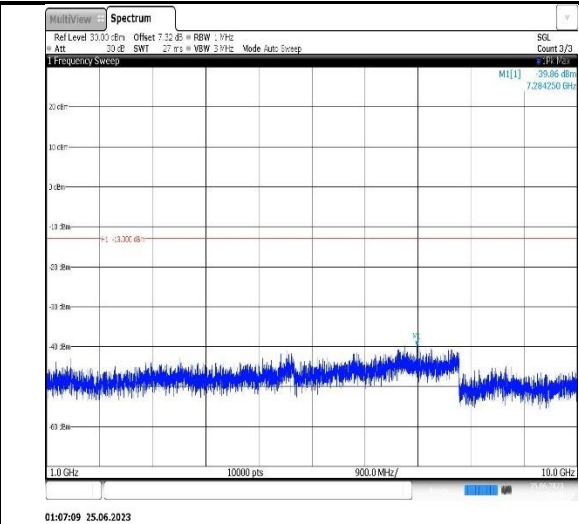

**Band12-10MHz-QPSK-23130-1RB#0-
Range2:1000~10000MHz**