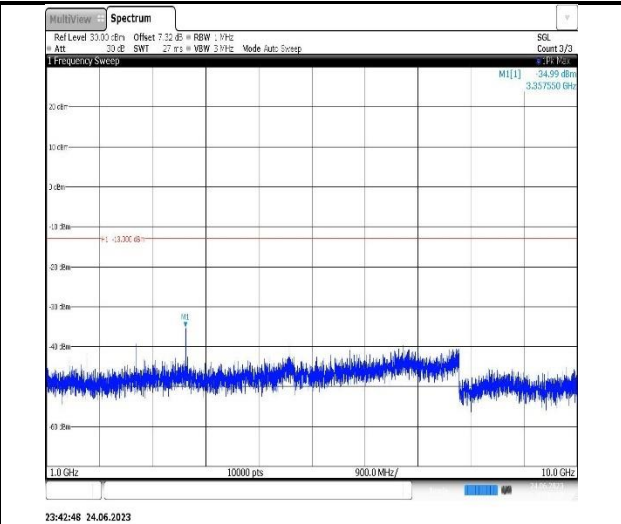

23:42:04 24.06.2023

Band5-10MHz-QPSK-20600-1RB#0-Range1:30~1000MHz

23:42:11 24.06.2023

Band5-10MHz-QPSK-20600-1RB#0-Range2:1000~10000MHz

Band5-10MHz-16QAM-20450-1RB#0-Range1:30~1000MHz

Band5-10MHz-16QAM-20450-1RB#0-Range2:1000~10000MHz