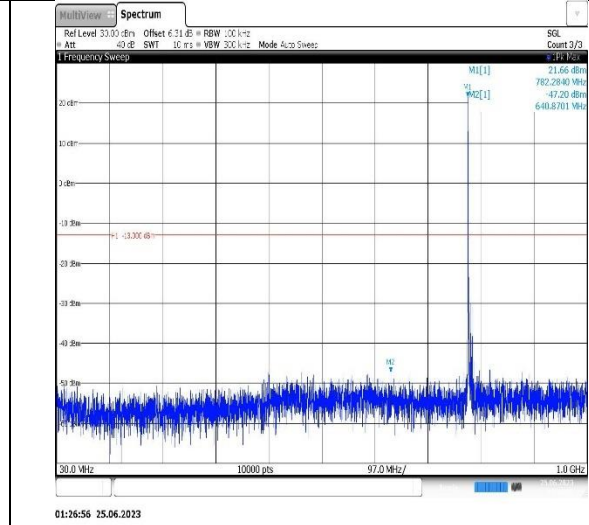

Band13-5MHz-16QAM-23230-1RB#0-Range1:30~1000MHz

Band13-5MHz-16QAM-23230-1RB#0-Range2:1000~10000MHz

Band13-5MHz-16QAM-23230-1RB#0-Range3:1559~1610MHz

Band13-5MHz-16QAM-23255-1RB#0-Range1:30~1000MHz

Band13-5MHz-16QAM-23255-1RB#0-Range2:1000~10000MHz