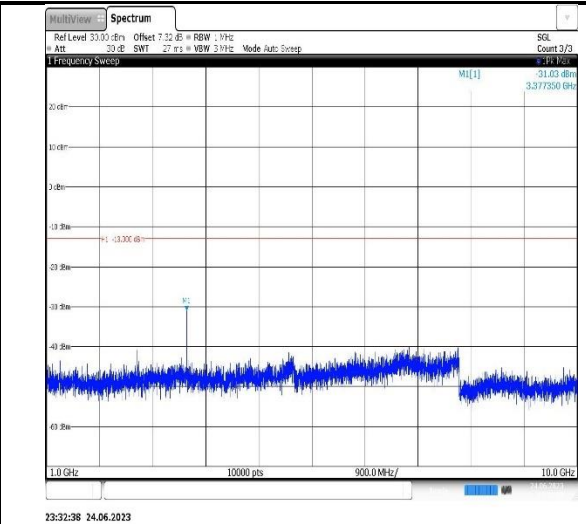

**Band5-5MHz-QPSK-20425-1RB#0-
Range1:30~1000MHz**

**Band5-5MHz-QPSK-20425-1RB#0-
Range2:1000~10000MHz**

**Band5-5MHz-QPSK-20525-1RB#0-
Range1:30~1000MHz**

**Band5-5MHz-QPSK-20525-1RB#0-
Range2:1000~10000MHz**

**Band5-5MHz-QPSK-20625-1RB#0-
Range1:30~1000MHz**

**Band5-5MHz-QPSK-20625-1RB#0-
Range2:1000~10000MHz**

Band5-5MHz-16QAM-20425-1RB#0-Range1:30~1000MHz

Band5-5MHz-16QAM-20425-1RB#0-Range2:1000~10000MHz

Band5-5MHz-16QAM-20525-1RB#0-Range1:30~1000MHz