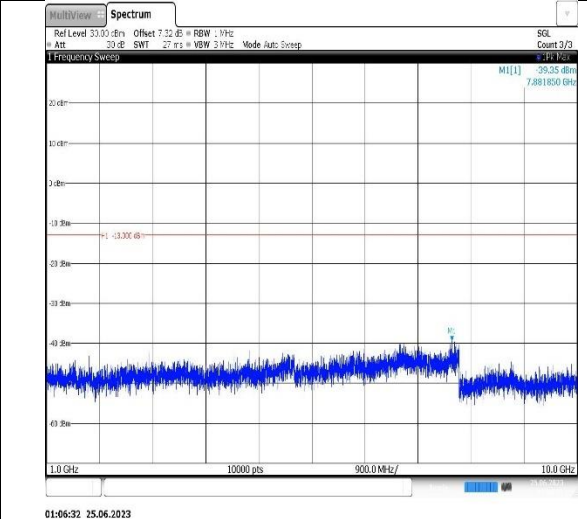

**Band12-10MHz-QPSK-23095-1RB#0-
Range2:1000~10000MHz**