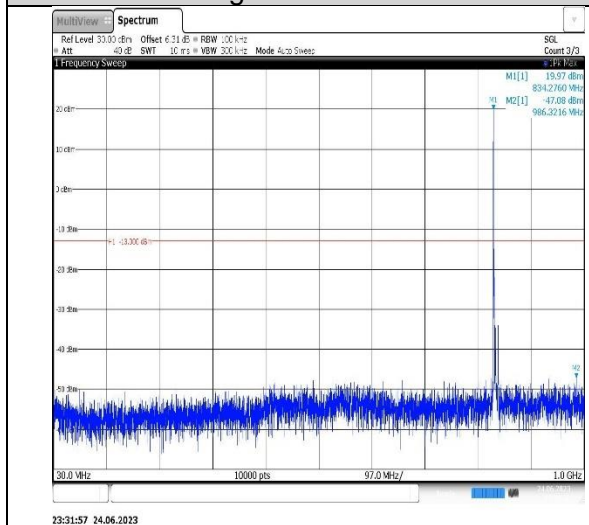

**Band5-5MHz-QPSK-20425-1RB#0-
Range1:30~1000MHz**

**Band5-5MHz-QPSK-20425-1RB#0-
Range2:1000~10000MHz**

**Band5-5MHz-QPSK-20525-1RB#0-
Range1:30~1000MHz**

**Band5-5MHz-QPSK-20525-1RB#0-
Range2:1000~10000MHz**

**Band5-5MHz-QPSK-20625-1RB#0-
Range1:30~1000MHz**

**Band5-5MHz-QPSK-20625-1RB#0-
Range2:1000~10000MHz**

Band5-5MHz-16QAM-20425-1RB#0-Range1:30~1000MHz

Band5-5MHz-16QAM-20425-1RB#0-Range2:1000~10000MHz

Band5-5MHz-16QAM-20525-1RB#0-Range1:30~1000MHz