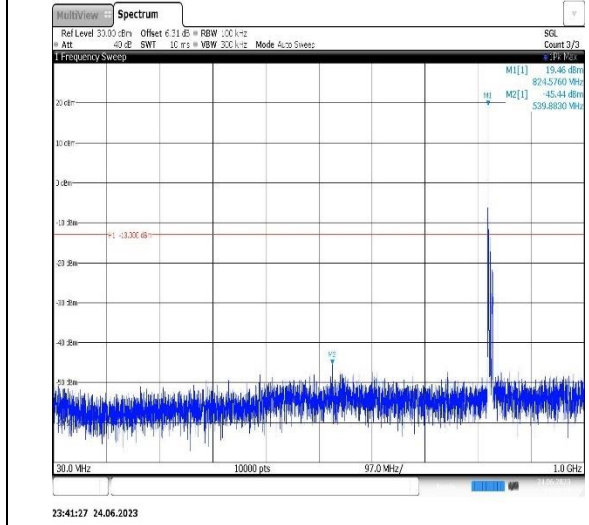

Band5-10MHz-QPSK-20450-1RB#0-Range1:30~1000MHz

23:41:27 24.06.2023