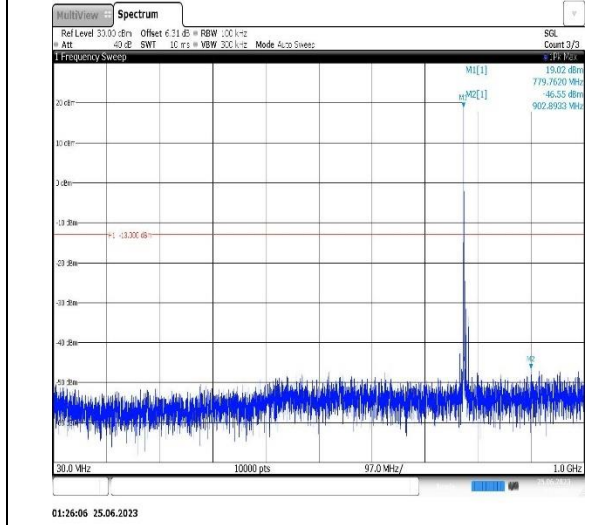

Band13-5MHz-QPSK-23255-1RB#0-Range2:1000~10000MHz

Band13-5MHz-QPSK-23255-1RB#0-Range3:1559~1610MHz

Band13-5MHz-16QAM-23205-1RB#0-Range1:30~1000MHz

Band13-5MHz-16QAM-23205-1RB#0-Range2:1000~10000MHz

Band13-5MHz-16QAM-23205-1RB#0-Range3:1559~1610MHz

Band13-5MHz-16QAM-23230-1RB#0-Range1:30~1000MHz

Band13-5MHz-16QAM-23230-1RB#0-Range2:1000~10000MHz

Band13-5MHz-16QAM-23230-1RB#0-Range3:1559~1610MHz

Band13-5MHz-16QAM-23255-1RB#0-Range1:30~1000MHz

Band13-5MHz-16QAM-23255-1RB#0-Range2:1000~10000MHz