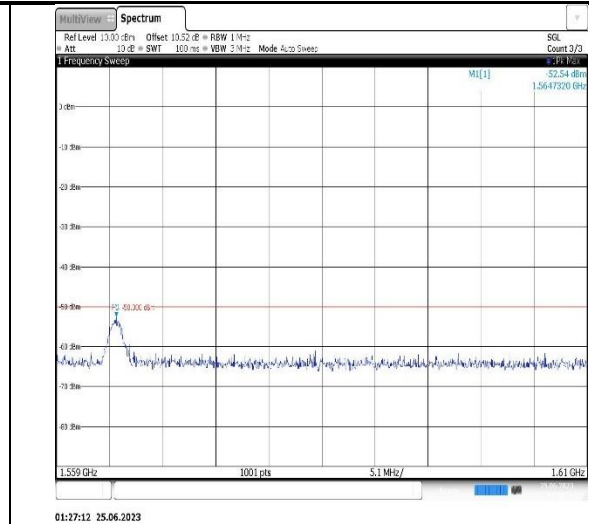

Band13-5MHz-16QAM-23255-1RB#0-Range3:1559~1610MHz