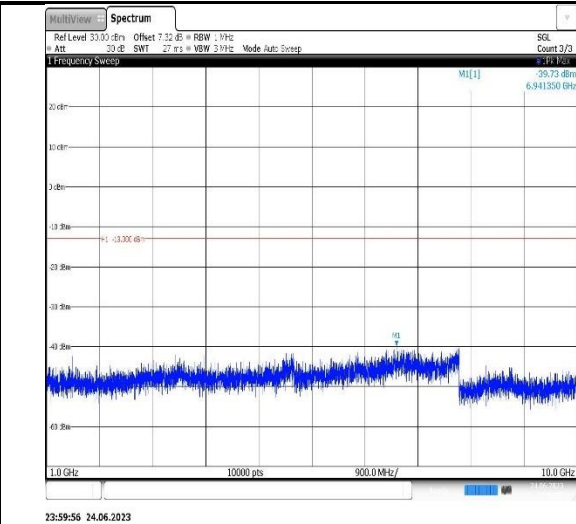

Band12-1.4MHz-16QAM-23173-1RB#0-
Range1:30~1000MHz

Band12-1.4MHz-16QAM-23173-1RB#0-
Range2:1000~10000MHz

23:59:47 24.06.2023

**Band12-3MHz-QPSK-23025-1RB#0-
Range1:30~1000MHz**

23:59:56 24.06.2023

**Band12-3MHz-QPSK-23025-1RB#0-
Range2:1000~10000MHz**