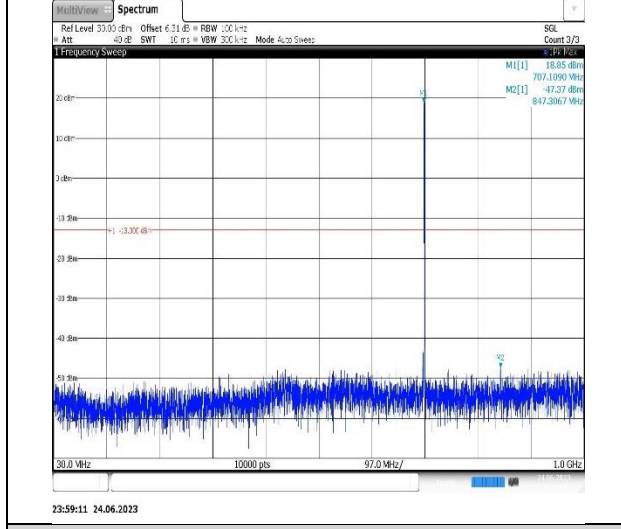

Band12-1.4MHz-16QAM-23017-1RB#0-
Range1:30~1000MHz

Band12-1.4MHz-16QAM-23017-1RB#0-
Range2:1000~10000MHz

Band12-1.4MHz-16QAM-23095-1RB#0-
Range1:30~1000MHz

Band12-1.4MHz-16QAM-23095-1RB#0-
Range2:1000~10000MHz