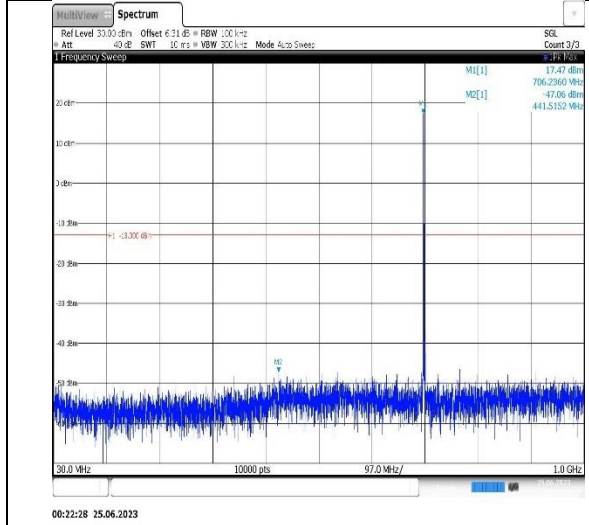

**Band12-3MHz-16QAM-23095-1RB#0-
Range1:30~1000MHz**