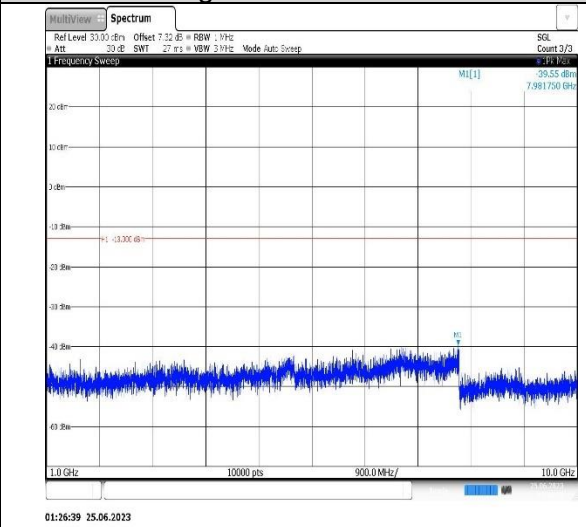

Band13-5MHz-QPSK-23255-1RB#0-Range2:1000~10000MHz