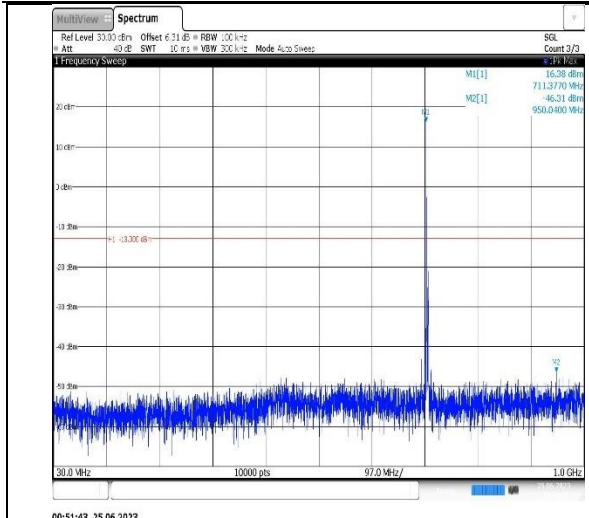

**Band12-5MHz-16QAM-23155-1RB#0-
Range1:30~1000MHz**