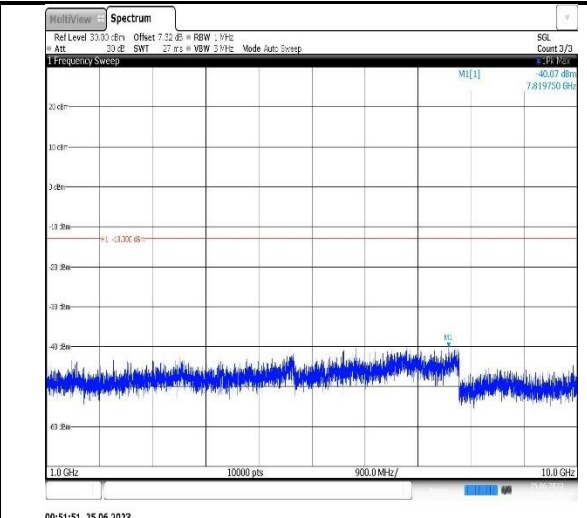

**Band12-5MHz-16QAM-23155-1RB#0-
Range2:1000~10000MHz**