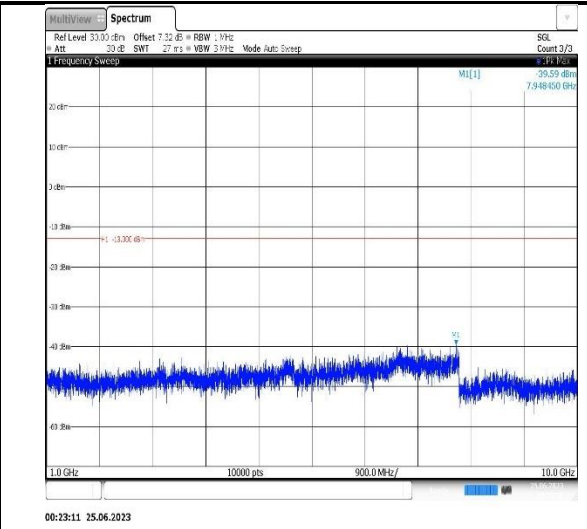

**Band12-3MHz-16QAM-23095-1RB#0-
Range2:1000~10000MHz**

**Band12-3MHz-16QAM-23165-1RB#0-
Range1:30~1000MHz**

**Band12-3MHz-16QAM-23165-1RB#0-
Range2:1000~10000MHz**

Band12-5MHz-QPSK-23035-1RB#0-Range1:30~1000MHz