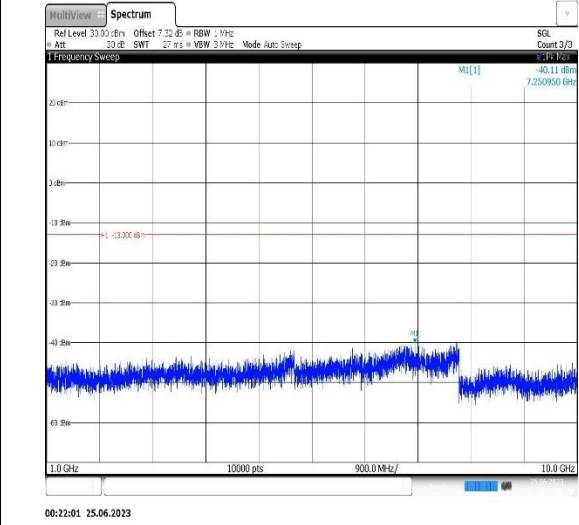

00:22:18 25.06.2023

**Band12-3MHz-QPSK-23165-1RB#0-
Range2:1000~10000MHz**

**Band12-3MHz-16QAM-23025-1RB#0-
Range1:30~1000MHz**

**Band12-3MHz-16QAM-23025-1RB#0-
Range2:1000~10000MHz**

**Band12-3MHz-16QAM-23095-1RB#0-
Range1:30~1000MHz**