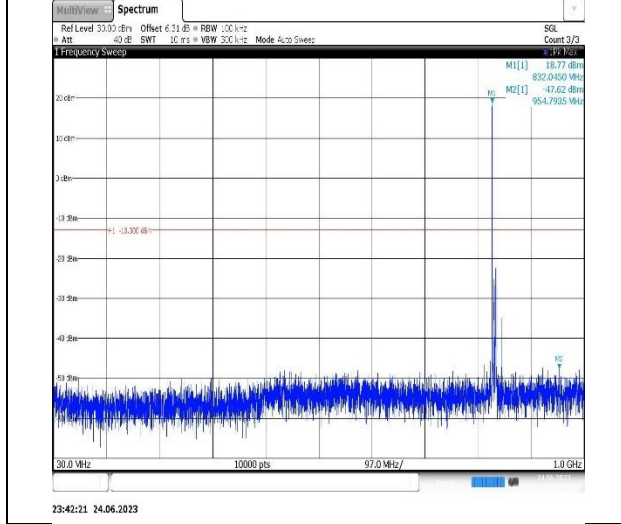

Band5-10MHz-16QAM-20525-1RB#0-Range1:30~1000MHz