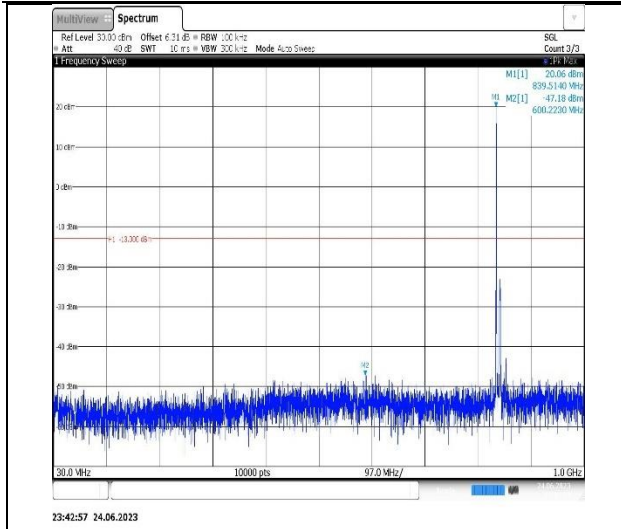

Band5-10MHz-16QAM-20525-1RB#0-Range1:30~1000MHz

Band5-10MHz-16QAM-20525-1RB#0-Range2:1000~10000MHz

Band5-10MHz-16QAM-20600-1RB#0-Range1:30~1000MHz

Band5-10MHz-16QAM-20600-1RB#0-Range2:1000~10000MHz

Band12-1.4MHz-QPSK-23017-1RB#0-Range1:30~1000MHz