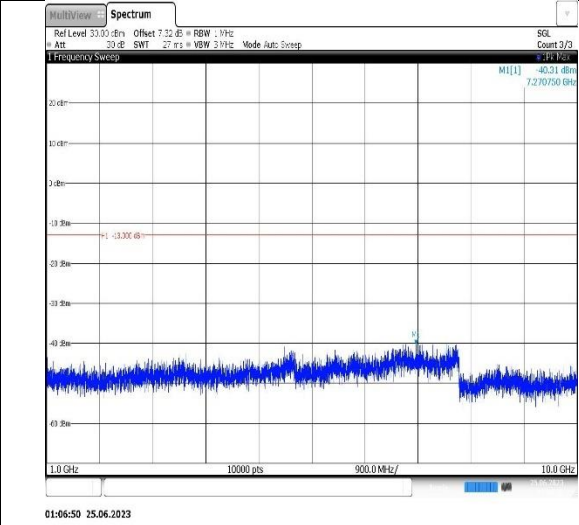

**Band12-10MHz-16QAM-23095-1RB#0-
Range2:1000~10000MHz**