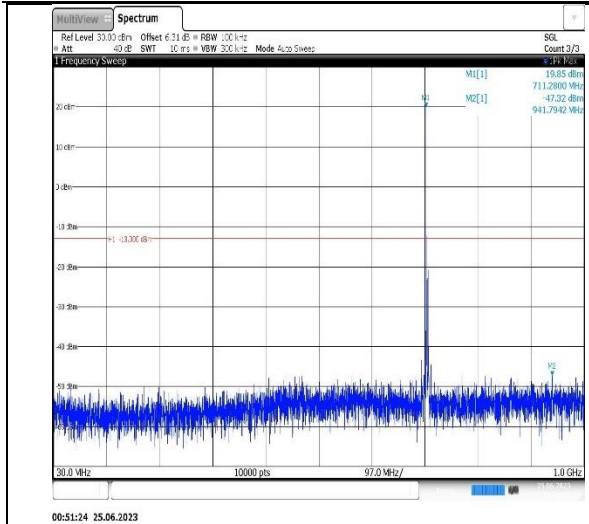

Band12-5MHz-QPSK-23035-1RB#0-Range2:1000~10000MHz

Band12-5MHz-QPSK-23095-1RB#0-Range1:30~1000MHz

Band12-5MHz-QPSK-23095-1RB#0-Range2:1000~10000MHz

Band12-5MHz-QPSK-23155-1RB#0-Range1:30~1000MHz

Band12-5MHz-QPSK-23155-1RB#0-Range2:1000~10000MHz