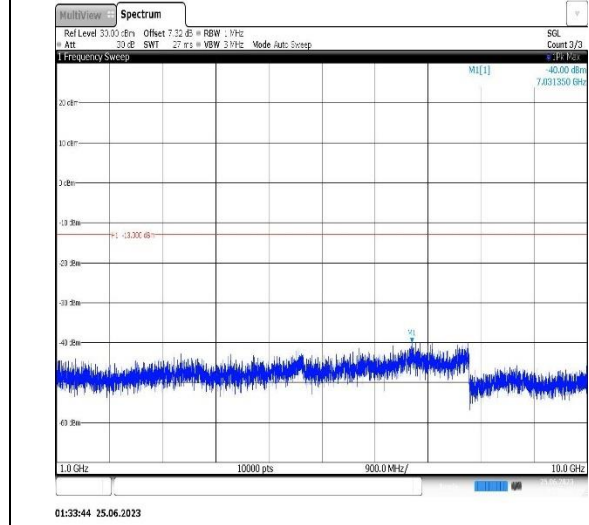

Band13-5MHz-16QAM-23255-1RB#0-Range3:1559~1610MHz

01:27:04 25.06.2023
Band13-10MHz-QPSK-23230-1RB#0-Range1:30~1000MHz

01:27:12 25.06.2023
Band13-10MHz-QPSK-23230-1RB#0-Range2:1000~10000MHz

01:33:36 25.06.2023
Band13-10MHz-QPSK-23230-1RB#0-Range3:1559~1610MHz