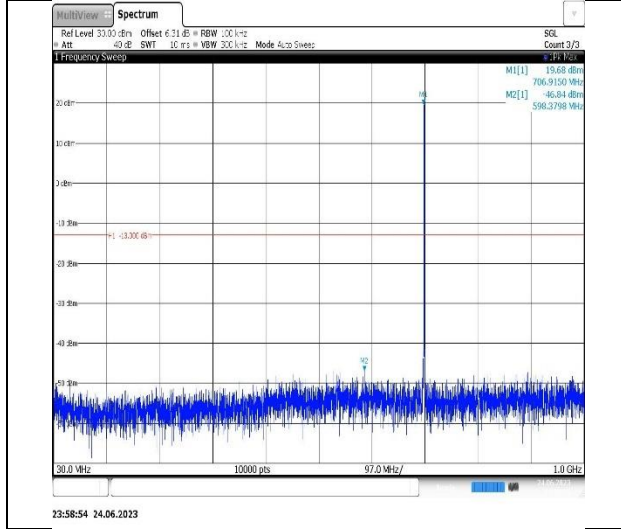

Band12-1.4MHz-QPSK-23095-1RB#0-Range1:30~1000MHz