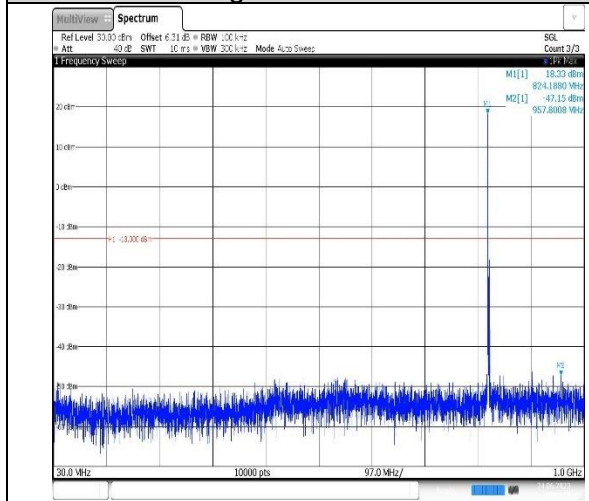

Band5-1.4MHz-16QAM-20643-1RB#0-Range2:1000~10000MHz

22:27:16 24.06.2023

**Band5-3MHz-QPSK-20415-1RB#0-
Range1:30~1000MHz**

22:27:24 24.06.2023

**Band5-3MHz-QPSK-20415-1RB#0-
Range2:1000~10000MHz**

23:02:20 24.06.2023