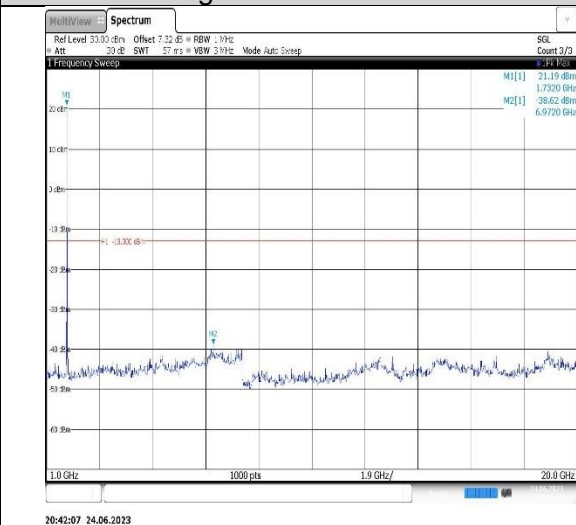

**Band4-5MHz-QPSK-20175-1RB#0-
Range2:1000~20000MHz**

20:42:07 24.06.2023