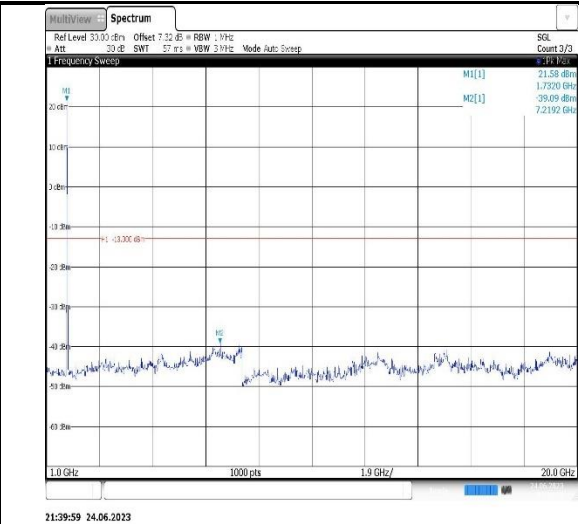

21:31:38 24.06.2023

Band4-20MHz-QPSK-20050-1RB#0-Range1:30~1000MHz

21:31:46 24.06.2023

Band4-20MHz-QPSK-20050-1RB#0-Range2:1000~20000MHz

21:38:40 24.06.2023

Band4-20MHz-QPSK-20175-1RB#0-Range1:30~1000MHz

21:38:48 24.06.2023

Band4-20MHz-QPSK-20175-1RB#0-Range2:1000~20000MHz

21:39:14 24.06.2023

Band4-20MHz-QPSK-20300-1RB#0-Range1:30~1000MHz

21:39:23 24.06.2023

Band4-20MHz-QPSK-20300-1RB#0-Range2:1000~20000MHz

11:39:51 24.06.2023

**Band4-20MHz-16QAM-20050-1RB#0-
Range1:30~1000MHz**

11:39:59 24.06.2023

**Band4-20MHz-16QAM-20050-1RB#0-
Range2:1000~20000MHz**

11:38:56 24.06.2023

**Band4-20MHz-16QAM-20175-1RB#0-
Range1:30~1000MHz**

11:39:05 24.06.2023