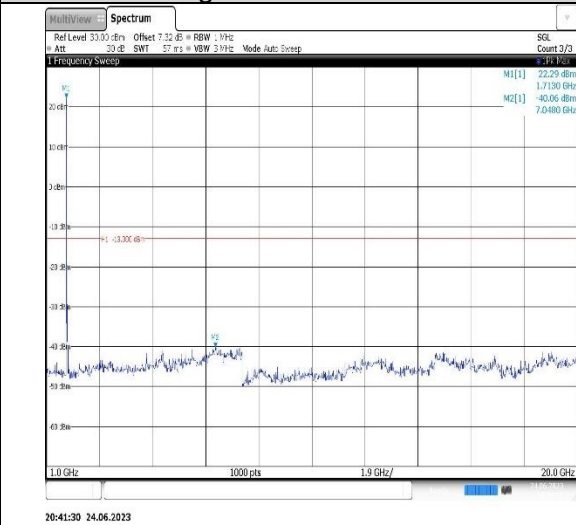

20:13:50 24.06.2023

**Band4-5MHz-QPSK-19975-1RB#0-
Range1:30~1000MHz**

20:13:58 24.06.2023

**Band4-5MHz-QPSK-19975-1RB#0-
Range2:1000~20000MHz**

20:41:23 24.06.2023

**Band4-5MHz-QPSK-20175-1RB#0-
Range1:30~1000MHz**