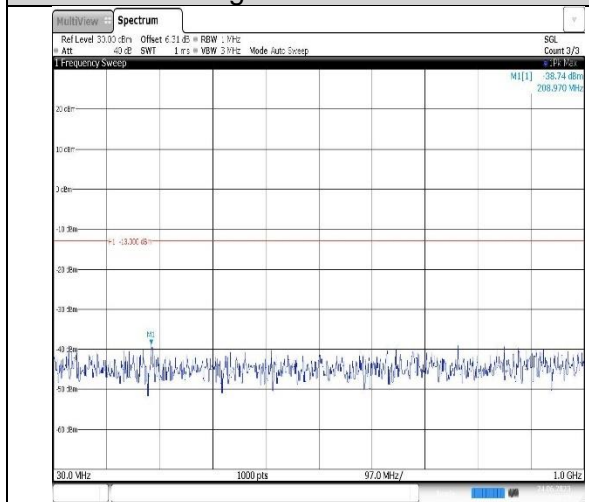

Band4-1.4MHz-QPSK-20175-1RB#0-Range1:30~1000MHz

19:36:28 24.06.2023

Band4-1.4MHz-QPSK-20393-1RB#0-Range1:30~1000MHz