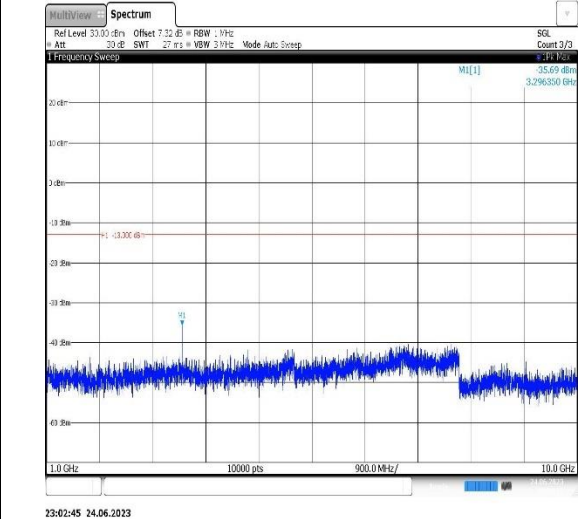

**Band5-3MHz-QPSK-20635-1RB#0-
Range2:1000~10000MHz**

Band5-3MHz-16QAM-20415-1RB#0-Range1:30~1000MHz

Band5-3MHz-16QAM-20415-1RB#0-Range2:1000~10000MHz

Band5-3MHz-16QAM-20525-1RB#0-Range1:30~1000MHz

Band5-3MHz-16QAM-20525-1RB#0-Range2:1000~10000MHz

Band5-3MHz-16QAM-20635-1RB#0-Range1:30~1000MHz

Band5-3MHz-16QAM-20635-1RB#0-Range2:1000~10000MHz