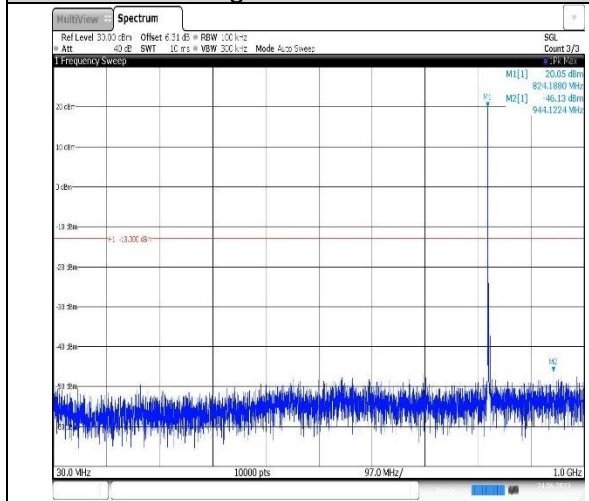

Band5-1.4MHz-QPSK-20407-1RB#0-Range1:30~1000MHz

22:25:46 24.06.2023