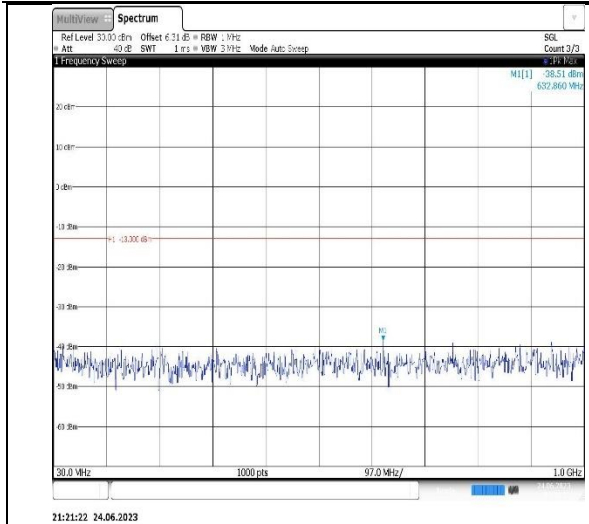

21:21:22 24.06.2023