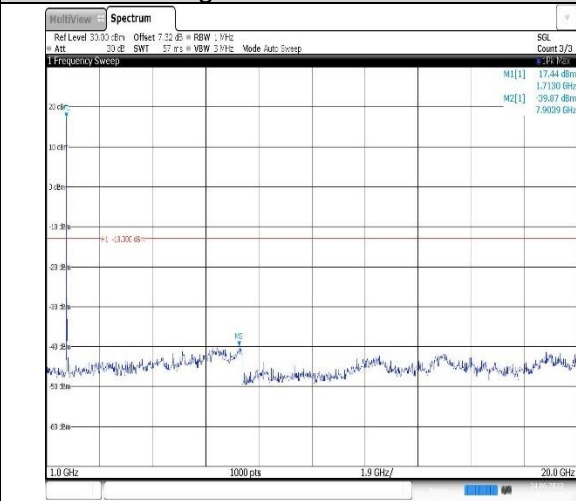

Band4-10MHz-16QAM-20000-1RB#0-Range2:1000~20000MHz

21:20:38 24.06.2023