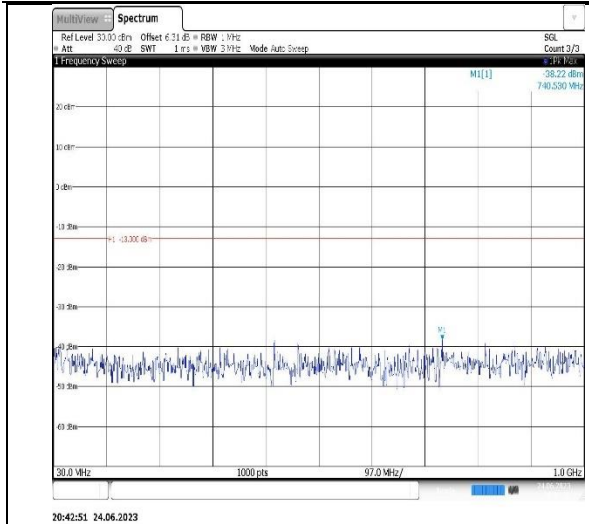

Band4-5MHz-16QAM-20175-1RB#0-Range2:1000~20000MHz

20:42:16 24.06.2023

Band4-5MHz-16QAM-20375-1RB#0-Range1:30~1000MHz

20:42:24 24.06.2023

Band4-5MHz-16QAM-20375-1RB#0-Range2:1000~20000MHz

20:42:51 24.06.2023