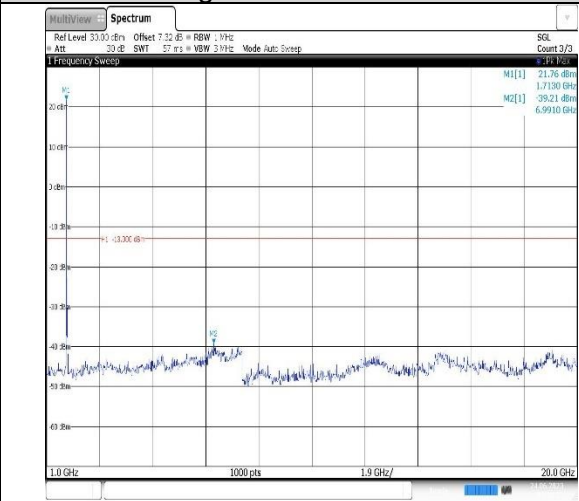

Band4-10MHz-QPSK-20000-1RB#0-Range1:30~1000MHz

20:42:59 24.06.2023

Band4-10MHz-QPSK-20000-1RB#0-Range2:1000~20000MHz

21:20:14 24.06.2023

Band4-10MHz-QPSK-20175-1RB#0-Range1:30~1000MHz

21:20:23 24.06.2023

Band4-10MHz-QPSK-20175-1RB#0-Range2:1000~20000MHz