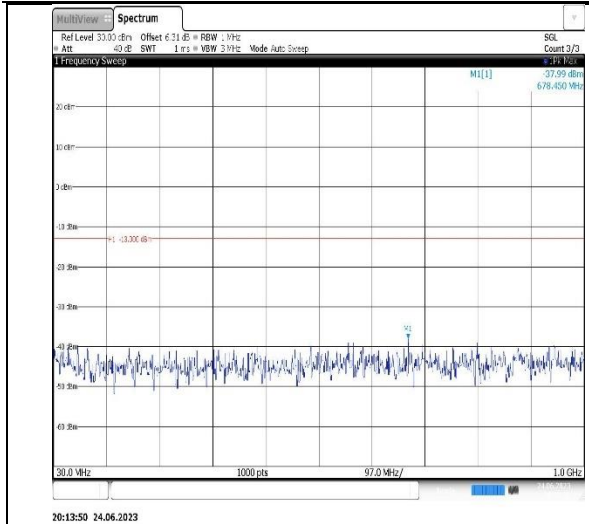

20:12:49 24.06.2023

**Band4-3MHz-16QAM-20175-1RB#0-
Range2:1000~20000MHz**

20:13:16 24.06.2023

**Band4-3MHz-16QAM-20385-1RB#0-
Range1:30~1000MHz**

20:13:24 24.06.2023

**Band4-3MHz-16QAM-20385-1RB#0-
Range2:1000~20000MHz**