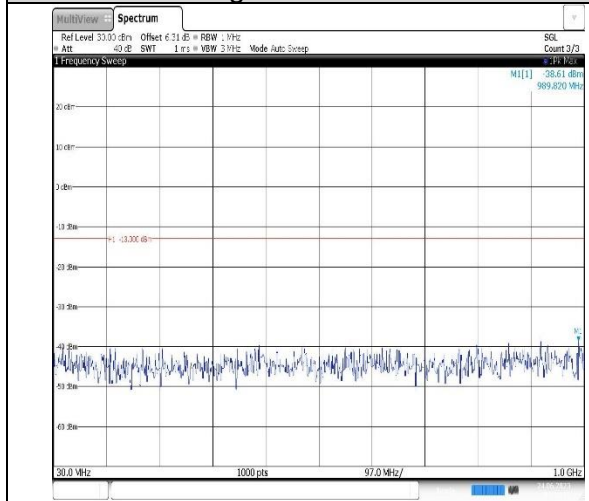

Band4-10MHz-QPSK-20000-1RB#0-Range1:30~1000MHz

21:20:14 24.06.2023