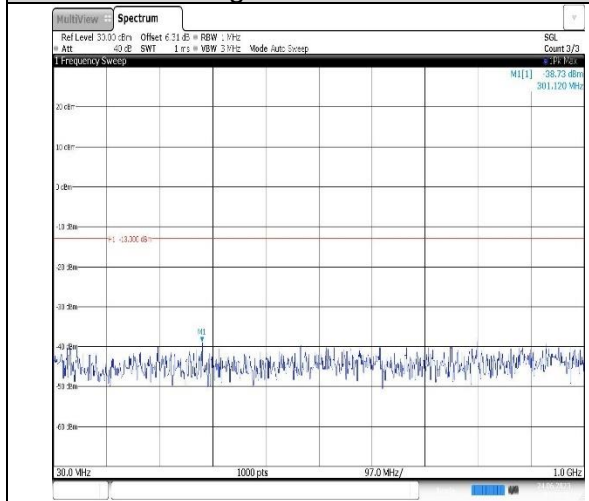

Band4-10MHz-16QAM-20000-1RB#0-Range1:30~1000MHz

21:20:31 24.06.2023