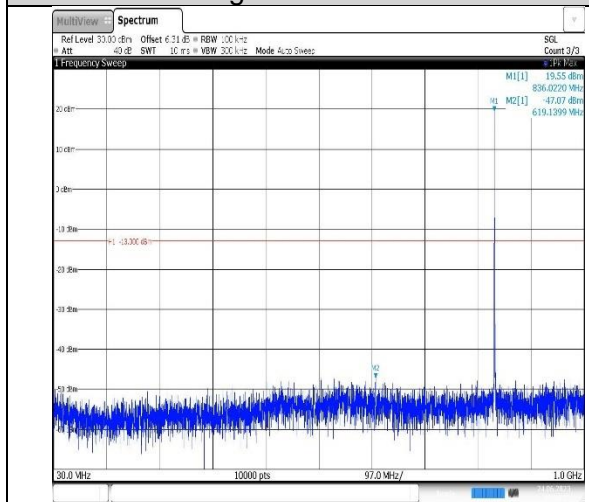

21:40:07 24.06.2023

Band5-1.4MHz-QPSK-20407-1RB#0-Range1:30~1000MHz

21:40:16 24.06.2023

Band5-1.4MHz-QPSK-20407-1RB#0-Range2:1000~10000MHz

22:25:46 24.06.2023

Band5-1.4MHz-QPSK-20525-1RB#0-Range1:30~1000MHz

22:25:54 24.06.2023

Band5-1.4MHz-QPSK-20525-1RB#0-Range2:1000~10000MHz

22:26:22 24.06.2023

Band5-1.4MHz-QPSK-20643-1RB#0-Range1:30~1000MHz

22:26:31 24.06.2023

Band5-1.4MHz-QPSK-20643-1RB#0-Range2:1000~10000MHz