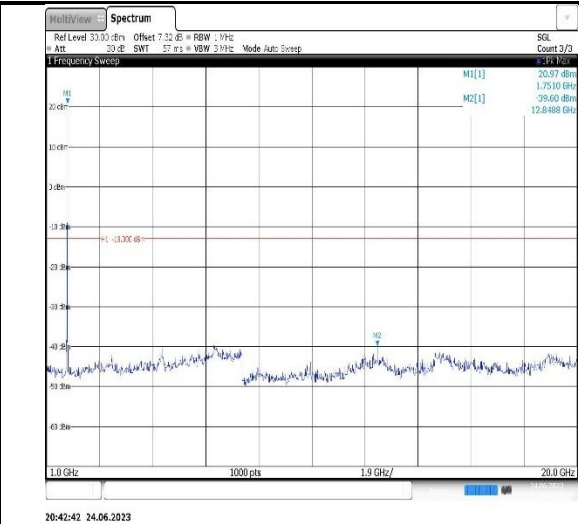

**Band4-5MHz-QPSK-20375-1RB#0-
Range2:1000~20000MHz**

20:42:42 24.06.2023