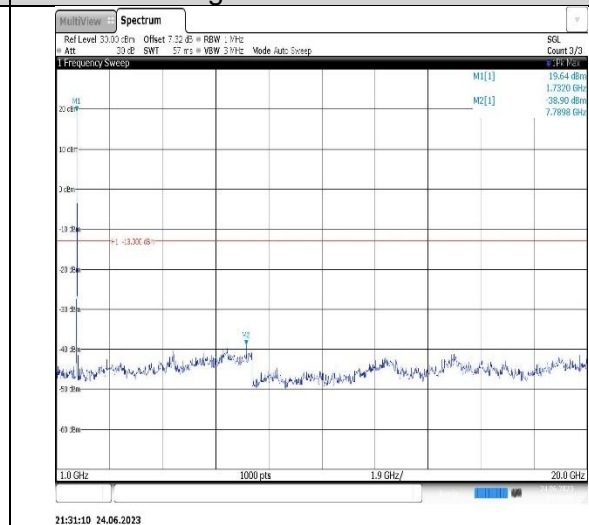

**Band4-15MHz-QPSK-20325-1RB#0-
Range1:30~1000MHz**

21:30:53 24.06.2023

**Band4-15MHz-QPSK-20325-1RB#0-
Range2:1000~20000MHz**

**Band4-15MHz-16QAM-20025-1RB#0-
Range1:30~1000MHz**

**Band4-15MHz-16QAM-20025-1RB#0-
Range2:1000~20000MHz**

**Band4-15MHz-16QAM-20175-1RB#0-
Range1:30~1000MHz**

**Band4-15MHz-16QAM-20175-1RB#0-
Range2:1000~20000MHz**

**Band4-15MHz-16QAM-20325-1RB#0-
Range1:30~1000MHz**

**Band4-15MHz-16QAM-20325-1RB#0-
Range2:1000~20000MHz**