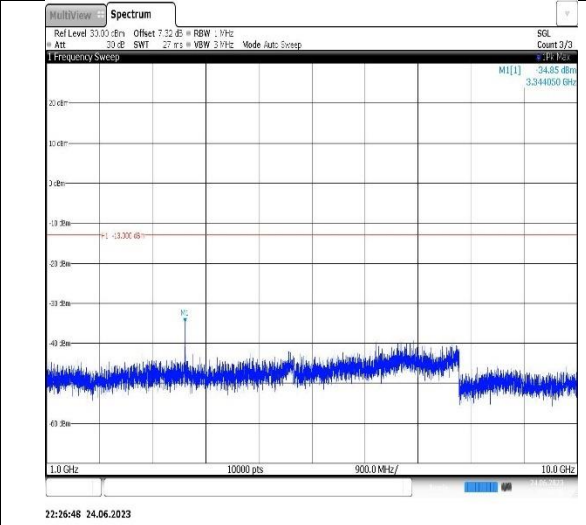

22:25:54 24.06.2023

Band5-1.4MHz-QPSK-20525-1RB#0-Range2:1000~10000MHz

22:26:22 24.06.2023

Band5-1.4MHz-QPSK-20643-1RB#0-Range1:30~1000MHz

22:26:31 24.06.2023

Band5-1.4MHz-QPSK-20643-1RB#0-Range2:1000~10000MHz

Band5-1.4MHz-16QAM-20407-1RB#0-Range1:30~1000MHz

Band5-1.4MHz-16QAM-20407-1RB#0-Range2:1000~10000MHz

Band5-1.4MHz-16QAM-20525-1RB#0-Range1:30~1000MHz

Band5-1.4MHz-16QAM-20525-1RB#0-Range2:1000~10000MHz

Band5-1.4MHz-16QAM-20643-1RB#0-Range1:30~1000MHz