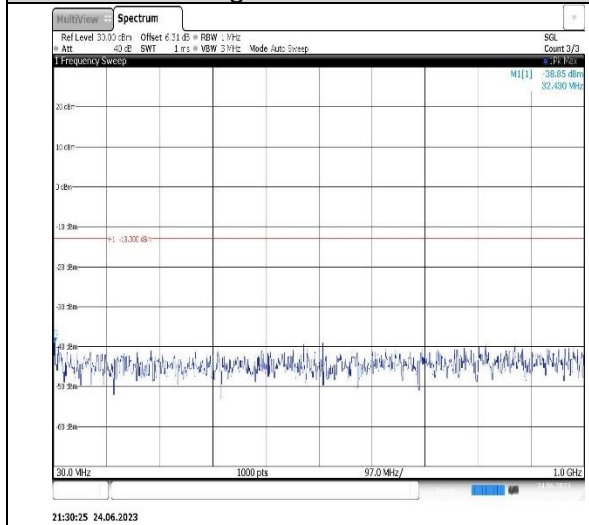

**Band4-15MHz-QPSK-20325-1RB#0-
Range1:30~1000MHz**

21:30:53 24.06.2023

**Band4-15MHz-QPSK-20325-1RB#0-
Range2:1000~20000MHz**

**Band4-15MHz-16QAM-20025-1RB#0-
Range1:30~1000MHz**

**Band4-15MHz-16QAM-20025-1RB#0-
Range2:1000~20000MHz**