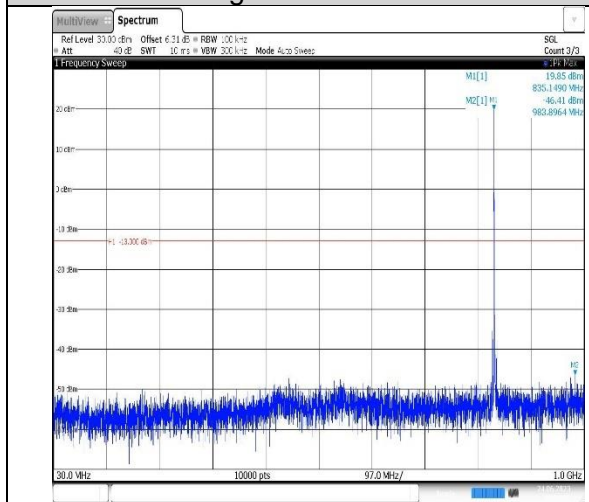

Band5-1.4MHz-16QAM-20643-1RB#0-Range2:1000~10000MHz

22:27:16 24.06.2023

**Band5-3MHz-QPSK-20415-1RB#0-
Range1:30~1000MHz**

22:27:24 24.06.2023

**Band5-3MHz-QPSK-20415-1RB#0-
Range2:1000~10000MHz**

23:02:20 24.06.2023

**Band5-3MHz-QPSK-20525-1RB#0-
Range1:30~1000MHz**

23:02:28 24.06.2023

**Band5-3MHz-QPSK-20525-1RB#0-
Range2:1000~10000MHz**

23:02:56 24.06.2023

**Band5-3MHz-QPSK-20635-1RB#0-
Range1:30~1000MHz**

23:03:03 24.06.2023