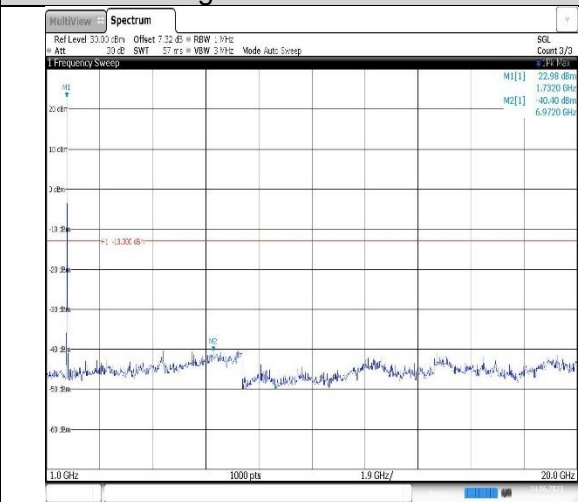

Band4-10MHz-QPSK-20175-1RB#0-Range2:1000~20000MHz

21:20:57 24.06.2023