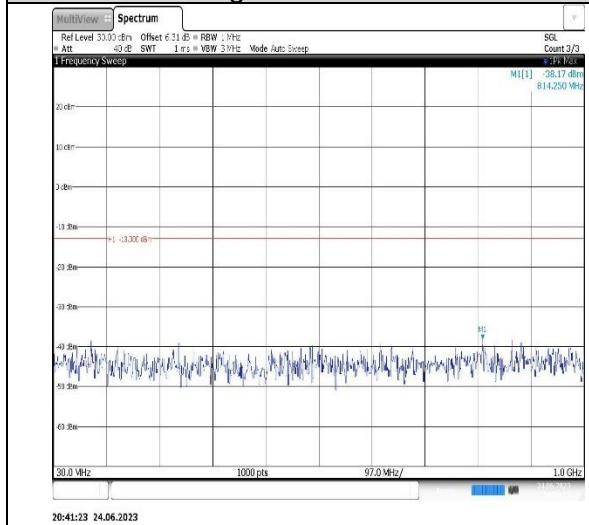

**Band4-5MHz-QPSK-19975-1RB#0-
Range1:30~1000MHz**

20:41:23 24.06.2023