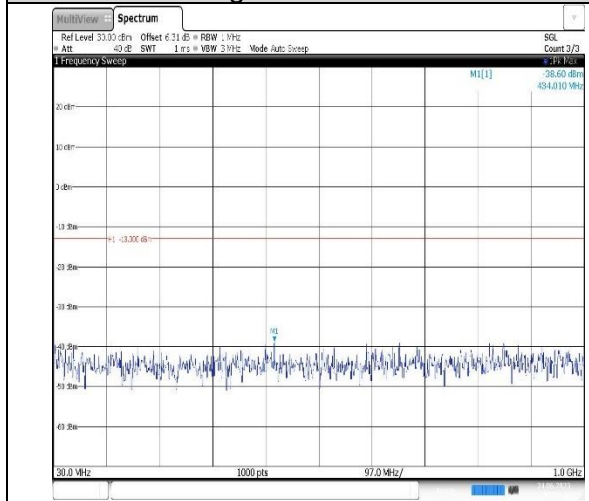

**Band4-20MHz-16QAM-20050-1RB#0-
Range1:30~1000MHz**

11:38:56 24.06.2023