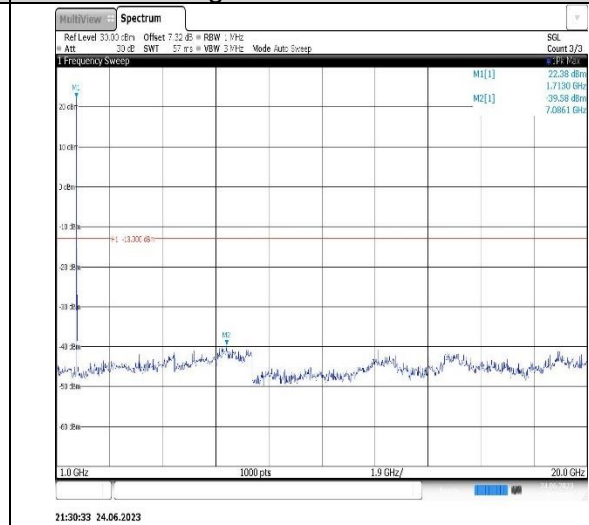

**Band4-15MHz-QPSK-20325-1RB#0-
Range1:30~1000MHz**

21:30:53 24.06.2023

**Band4-15MHz-QPSK-20325-1RB#0-
Range2:1000~20000MHz**

**Band4-15MHz-16QAM-20025-1RB#0-
Range1:30~1000MHz**

**Band4-15MHz-16QAM-20025-1RB#0-
Range2:1000~20000MHz**

**Band4-15MHz-16QAM-20175-1RB#0-
Range1:30~1000MHz**

**Band4-15MHz-16QAM-20175-1RB#0-
Range2:1000~20000MHz**

**Band4-15MHz-16QAM-20325-1RB#0-
Range1:30~1000MHz**

**Band4-15MHz-16QAM-20325-1RB#0-
Range2:1000~20000MHz**