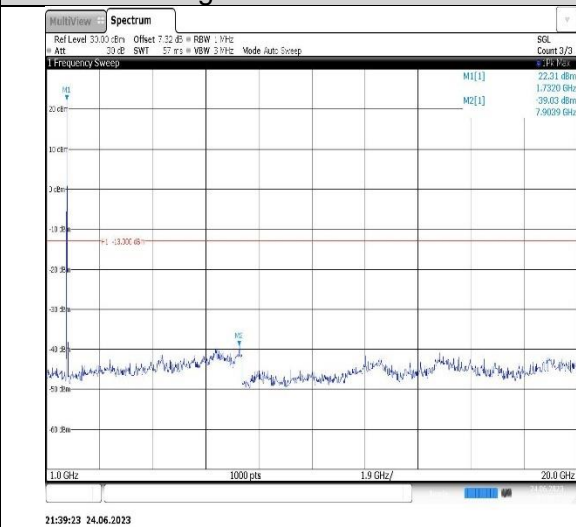

**Band4-15MHz-16QAM-20175-1RB#0-
Range1:30~1000MHz**

**Band4-15MHz-16QAM-20175-1RB#0-
Range2:1000~20000MHz**

**Band4-15MHz-16QAM-20325-1RB#0-
Range1:30~1000MHz**

**Band4-15MHz-16QAM-20325-1RB#0-
Range2:1000~20000MHz**

21:31:38 24.06.2023

Band4-20MHz-QPSK-20050-1RB#0-Range1:30~1000MHz

21:31:46 24.06.2023

Band4-20MHz-QPSK-20050-1RB#0-Range2:1000~20000MHz

21:38:40 24.06.2023

Band4-20MHz-QPSK-20175-1RB#0-Range1:30~1000MHz

21:38:48 24.06.2023

Band4-20MHz-QPSK-20175-1RB#0-Range2:1000~20000MHz

21:39:14 24.06.2023

Band4-20MHz-QPSK-20300-1RB#0-Range1:30~1000MHz

21:39:23 24.06.2023

Band4-20MHz-QPSK-20300-1RB#0-Range2:1000~20000MHz

11:39:51 24.06.2023