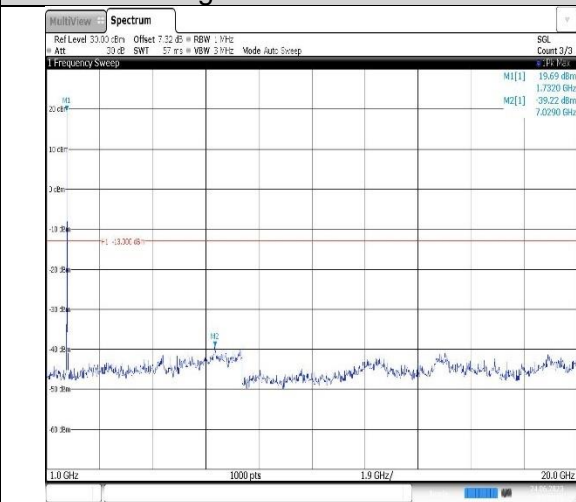

Band4-10MHz-16QAM-20175-1RB#0-Range2:1000~20000MHz

21:21:13 24.06.2023