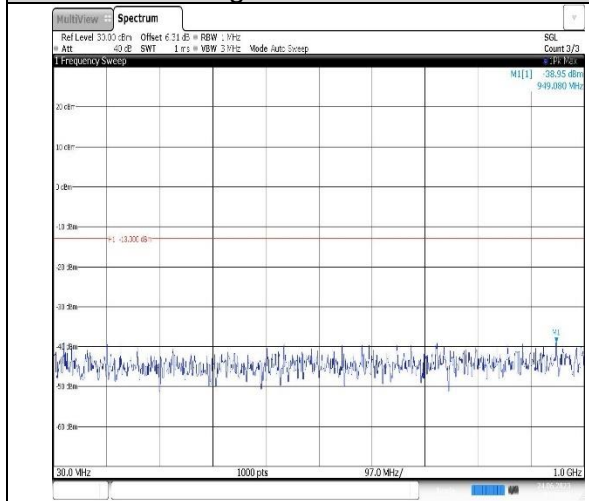

**Band4-15MHz-QPSK-20025-1RB#0-
Range1:30~1000MHz**

21:30:08 24.06.2023