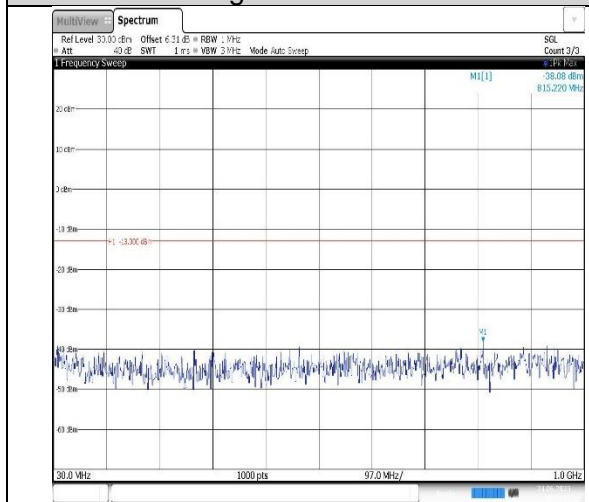

**Band4-3MHz-16QAM-20175-1RB#0-
Range1:30~1000MHz**

20:13:16 24.06.2023

**Band4-3MHz-16QAM-20385-1RB#0-
Range1:30~1000MHz**