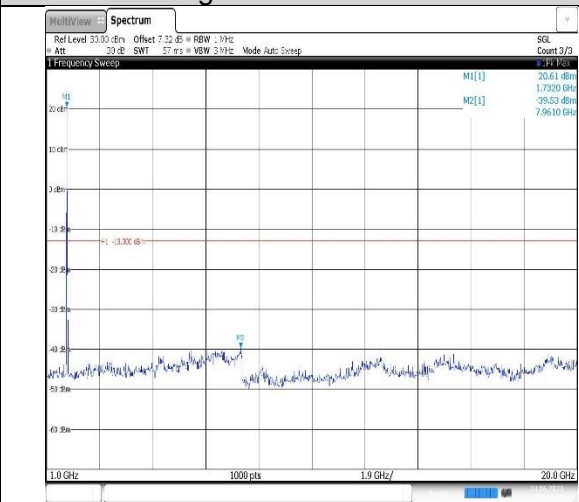

**Band4-20MHz-16QAM-20050-1RB#0-
Range1:30~1000MHz**

11:39:59 24.06.2023

**Band4-20MHz-16QAM-20050-1RB#0-
Range2:1000~20000MHz**

11:38:56 24.06.2023

**Band4-20MHz-16QAM-20175-1RB#0-
Range1:30~1000MHz**

11:39:05 24.06.2023

**Band4-20MHz-16QAM-20175-1RB#0-
Range2:1000~20000MHz**

11:39:32 24.06.2023

**Band4-20MHz-16QAM-20300-1RB#0-
Range1:30~1000MHz**

11:39:39 24.06.2023

**Band4-20MHz-16QAM-20300-1RB#0-
Range2:1000~20000MHz**