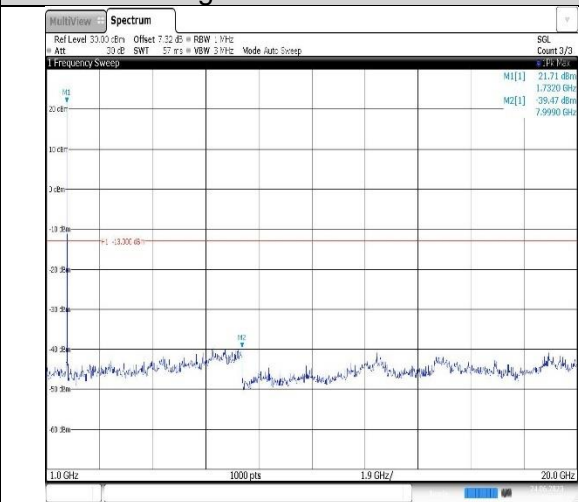

Band4-1.4MHz-QPSK-20175-1RB#0-Range2:1000~20000MHz

19:36:35 24.06.2023