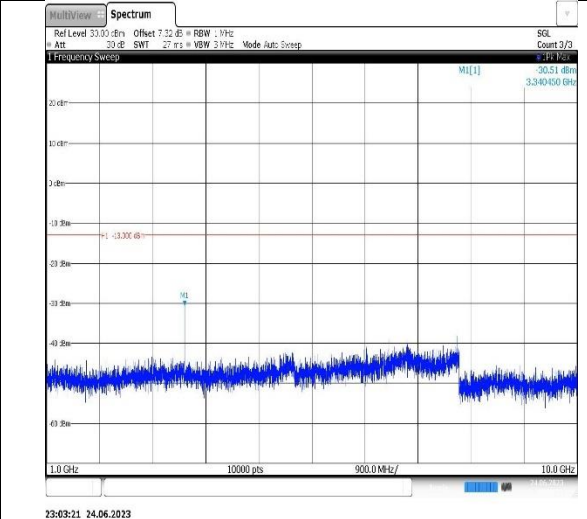

**Band5-3MHz-QPSK-20635-1RB#0-
Range2:1000~10000MHz**

Band5-3MHz-16QAM-20415-1RB#0-Range1:30~1000MHz

Band5-3MHz-16QAM-20415-1RB#0-Range2:1000~10000MHz

Band5-3MHz-16QAM-20525-1RB#0-Range1:30~1000MHz

Band5-3MHz-16QAM-20525-1RB#0-Range2:1000~10000MHz

Band5-3MHz-16QAM-20635-1RB#0-Range1:30~1000MHz

Band5-3MHz-16QAM-20635-1RB#0-Range2:1000~10000MHz