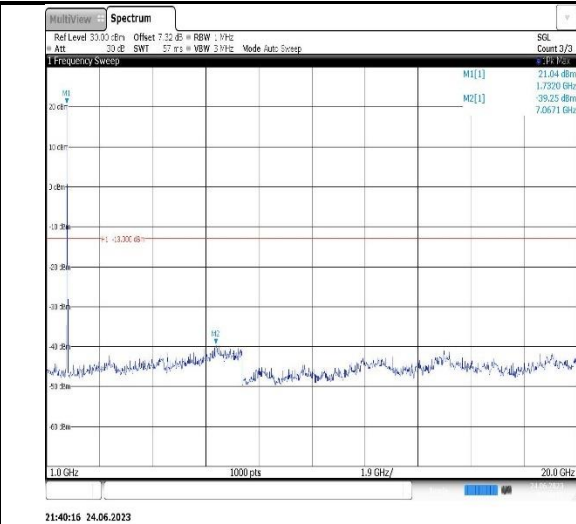

**Band4-20MHz-16QAM-20175-1RB#0-
Range2:1000~20000MHz**

11:39:32 24.06.2023

**Band4-20MHz-16QAM-20300-1RB#0-
Range1:30~1000MHz**

11:39:39 24.06.2023

**Band4-20MHz-16QAM-20300-1RB#0-
Range2:1000~20000MHz**

21:40:07 24.06.2023

Band5-1.4MHz-QPSK-20407-1RB#0-Range1:30~1000MHz

21:40:16 24.06.2023

Band5-1.4MHz-QPSK-20407-1RB#0-Range2:1000~10000MHz

22:25:46 24.06.2023

Band5-1.4MHz-QPSK-20525-1RB#0-Range1:30~1000MHz