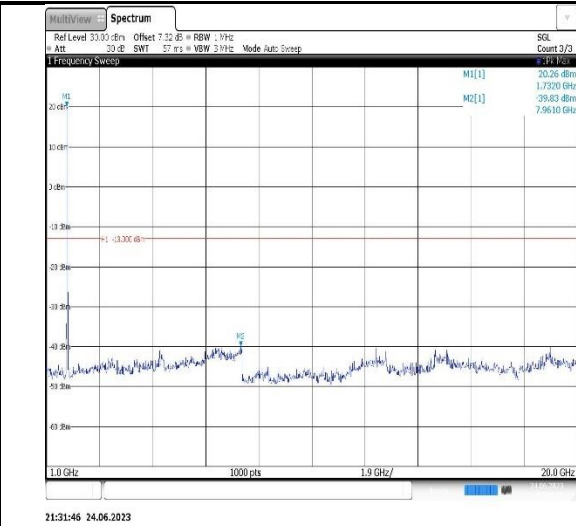

**Band4-15MHz-16QAM-20175-1RB#0-
Range1:30~1000MHz**

**Band4-15MHz-16QAM-20175-1RB#0-
Range2:1000~20000MHz**

**Band4-15MHz-16QAM-20325-1RB#0-
Range1:30~1000MHz**

**Band4-15MHz-16QAM-20325-1RB#0-
Range2:1000~20000MHz**

21:31:38 24.06.2023

Band4-20MHz-QPSK-20050-1RB#0-Range1:30~1000MHz

21:31:46 24.06.2023

Band4-20MHz-QPSK-20050-1RB#0-Range2:1000~20000MHz

21:38:40 24.06.2023

Band4-20MHz-QPSK-20175-1RB#0-Range1:30~1000MHz

21:38:48 24.06.2023