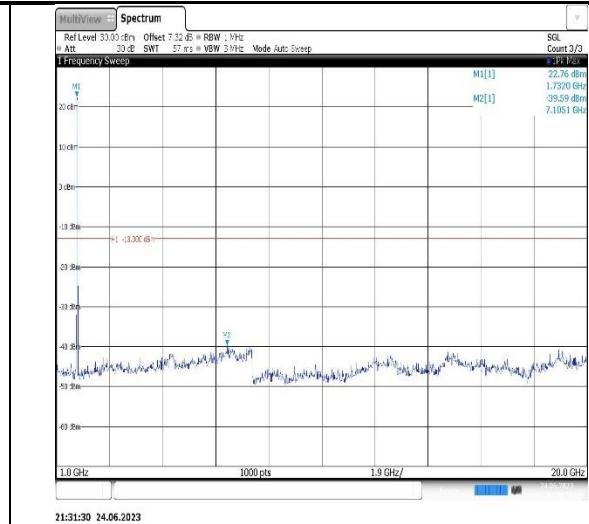

**Band4-15MHz-QPSK-20325-1RB#0-
Range1:30~1000MHz**

21:30:53 24.06.2023

**Band4-15MHz-QPSK-20325-1RB#0-
Range2:1000~20000MHz**

**Band4-15MHz-16QAM-20025-1RB#0-
Range1:30~1000MHz**

**Band4-15MHz-16QAM-20025-1RB#0-
Range2:1000~20000MHz**

**Band4-15MHz-16QAM-20175-1RB#0-
Range1:30~1000MHz**

**Band4-15MHz-16QAM-20175-1RB#0-
Range2:1000~20000MHz**

**Band4-15MHz-16QAM-20325-1RB#0-
Range1:30~1000MHz**

**Band4-15MHz-16QAM-20325-1RB#0-
Range2:1000~20000MHz**