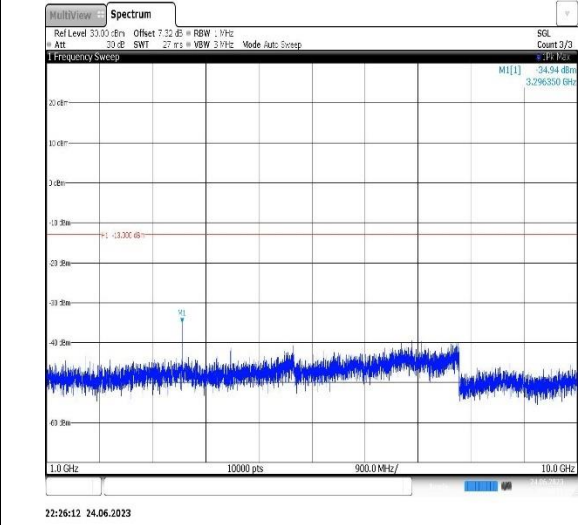

22:25:54 24.06.2023

Band5-1.4MHz-QPSK-20525-1RB#0-Range2:1000~10000MHz

22:26:22 24.06.2023

Band5-1.4MHz-QPSK-20643-1RB#0-Range1:30~1000MHz

22:26:31 24.06.2023

Band5-1.4MHz-QPSK-20643-1RB#0-Range2:1000~10000MHz

Band5-1.4MHz-16QAM-20407-1RB#0-Range1:30~1000MHz

Band5-1.4MHz-16QAM-20407-1RB#0-Range2:1000~10000MHz

Band5-1.4MHz-16QAM-20525-1RB#0-Range1:30~1000MHz

Band5-1.4MHz-16QAM-20525-1RB#0-Range2:1000~10000MHz

Band5-1.4MHz-16QAM-20643-1RB#0-Range1:30~1000MHz