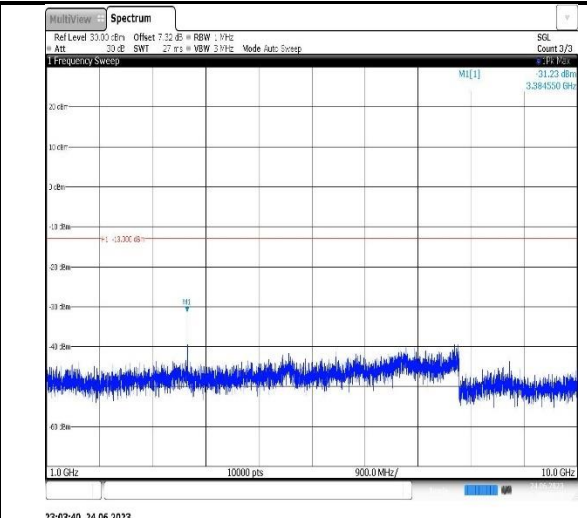

**Band5-3MHz-QPSK-20635-1RB#0-
Range2:1000~10000MHz**