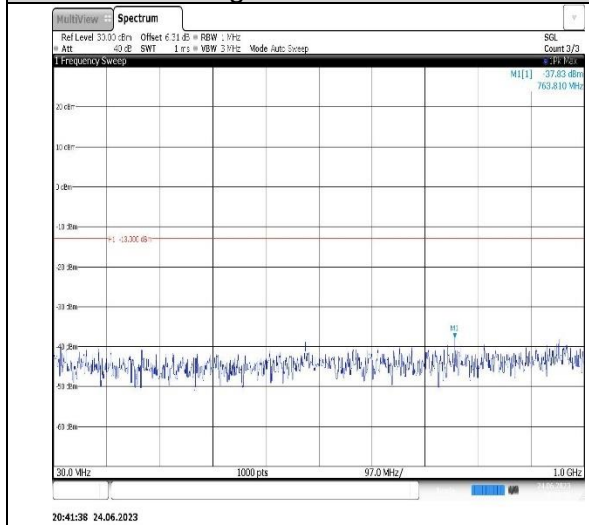

Band4-5MHz-16QAM-19975-1RB#0-Range1:30~1000MHz

20:41:38 24.06.2023