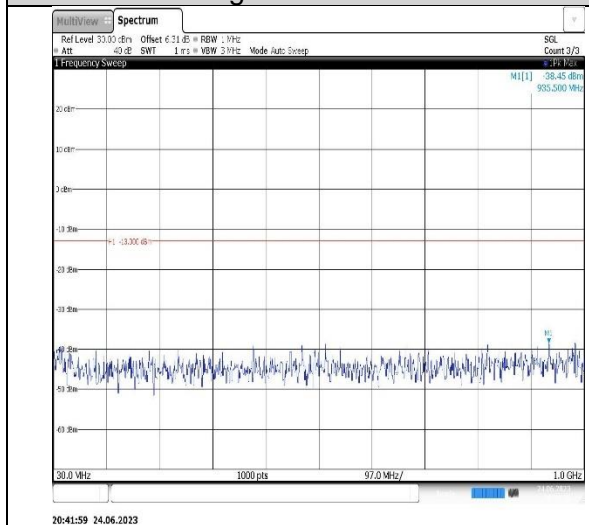

**Band4-5MHz-QPSK-20175-1RB#0-
Range1:30~1000MHz**

20:41:59 24.06.2023

**Band4-5MHz-QPSK-20375-1RB#0-
Range1:30~1000MHz**