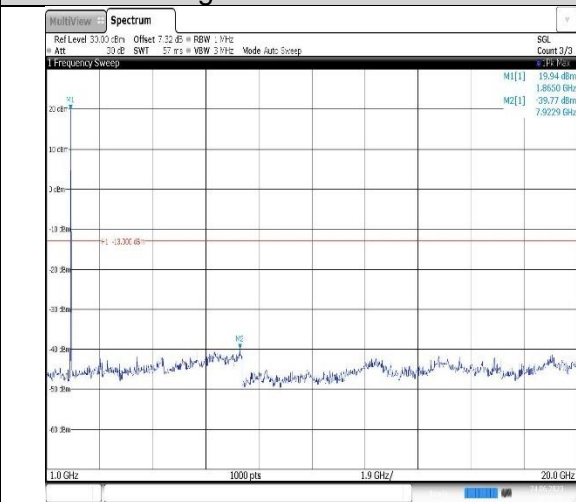

Band2-20MHz-16QAM-18900-1RB#0-Range2:1000~20000MHz

18:49:47 24.06.2023