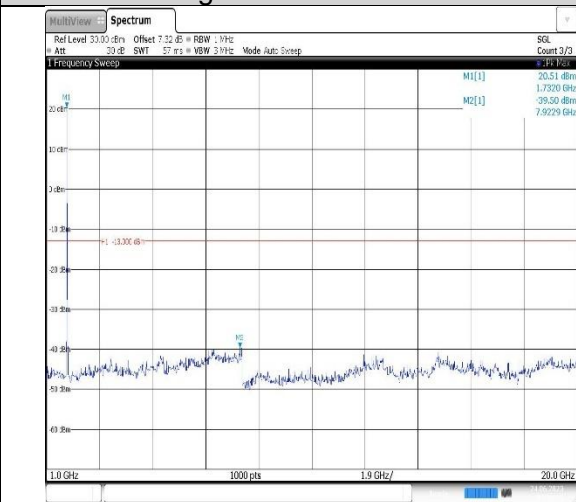

**Band4-15MHz-QPSK-20175-1RB#0-
Range2:1000~20000MHz**

21:30:53 24.06.2023