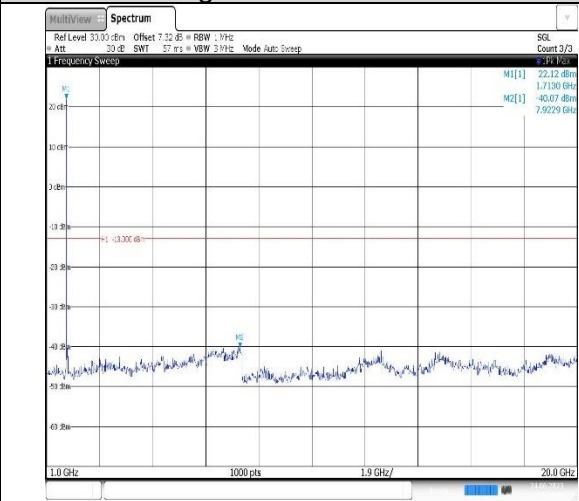

18:50:13 24.06.2023

Band4-1.4MHz-QPSK-19957-1RB#0-Range1:30~1000MHz

18:50:22 24.06.2023

Band4-1.4MHz-QPSK-19957-1RB#0-Range2:1000~20000MHz

19:35:52 24.06.2023

Band4-1.4MHz-QPSK-20175-1RB#0-Range1:30~1000MHz