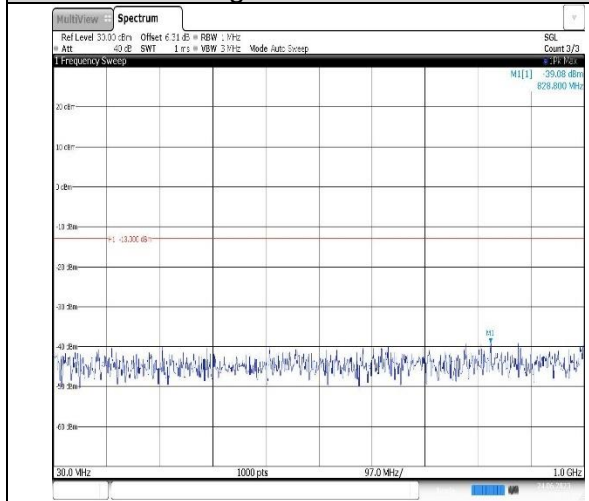

Band4-1.4MHz-QPSK-19957-1RB#0-Range1:30~1000MHz

19:35:52 24.06.2023