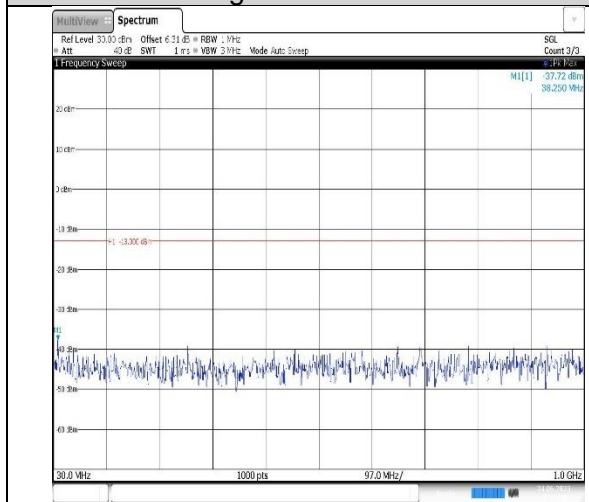

Band4-10MHz-16QAM-20000-1RB#0-Range2:1000~20000MHz

21:20:31 24.06.2023

Band4-10MHz-16QAM-20175-1RB#0-Range1:30~1000MHz

21:20:38 24.06.2023

Band4-10MHz-16QAM-20175-1RB#0-Range2:1000~20000MHz

21:21:06 24.06.2023