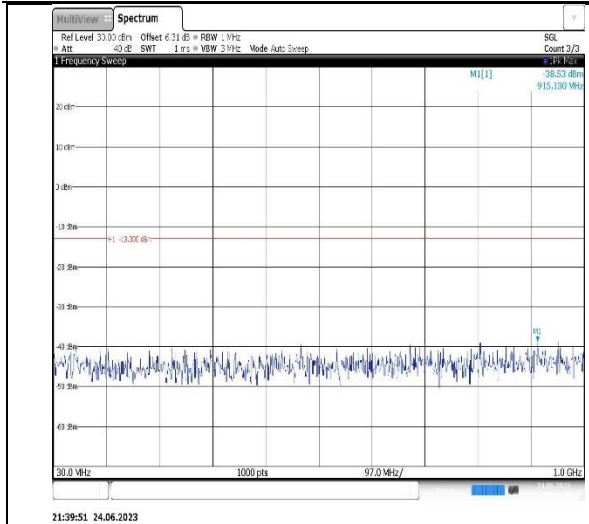

Band4-20MHz-QPSK-20175-1RB#0-Range2:1000~20000MHz

21:39:14 24.06.2023

Band4-20MHz-QPSK-20300-1RB#0-Range1:30~1000MHz

21:39:23 24.06.2023

Band4-20MHz-QPSK-20300-1RB#0-Range2:1000~20000MHz

11:39:51 24.06.2023