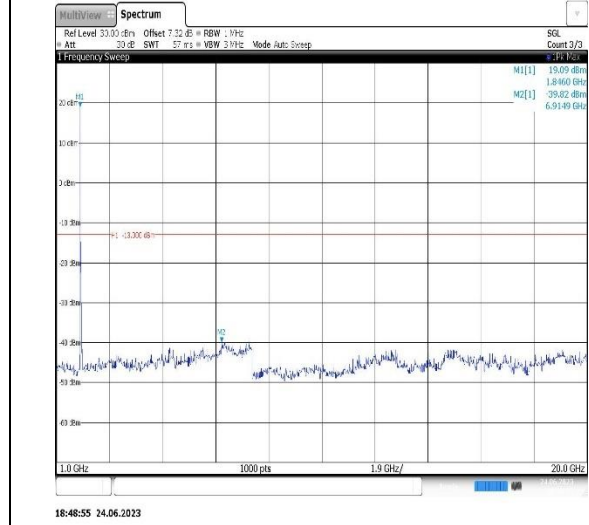

18:39:40 24.06.2023
Band2-20MHz-QPSK-18700-1RB#0-Range1:30~1000MHz

18:39:48 24.06.2023
Band2-20MHz-QPSK-18700-1RB#0-Range2:1000~20000MHz

18:48:48 24.06.2023
Band2-20MHz-QPSK-18900-1RB#0-Range1:30~1000MHz

18:48:55 24.06.2023
Band2-20MHz-QPSK-18900-1RB#0-Range2:1000~20000MHz

18:49:23 24.06.2023
Band2-20MHz-QPSK-19100-1RB#0-Range1:30~1000MHz

18:49:30 24.06.2023
Band2-20MHz-QPSK-19100-1RB#0-Range2:1000~20000MHz