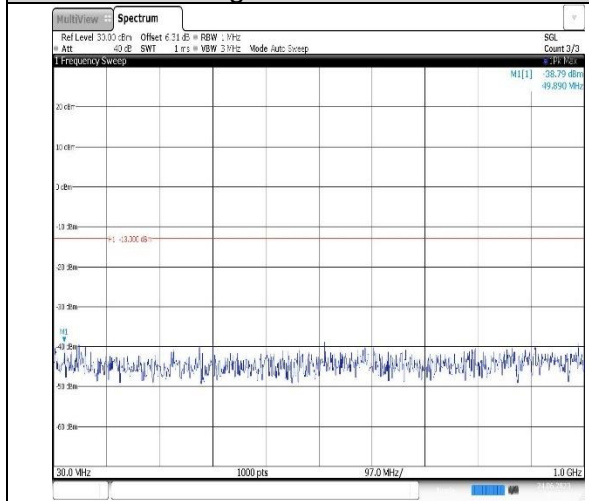

**Band4-3MHz-16QAM-19965-1RB#0-
Range1:30~1000MHz**

20:12:40 24.06.2023