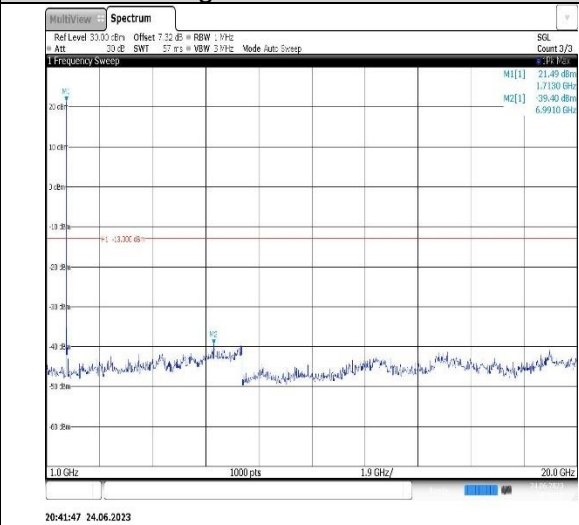

20:42:35 24.06.2023

Band4-5MHz-16QAM-19975-1RB#0-Range1:30~1000MHz

20:42:42 24.06.2023

Band4-5MHz-16QAM-19975-1RB#0-Range2:1000~20000MHz

20:41:38 24.06.2023

Band4-5MHz-16QAM-20175-1RB#0-Range1:30~1000MHz

20:41:47 24.06.2023