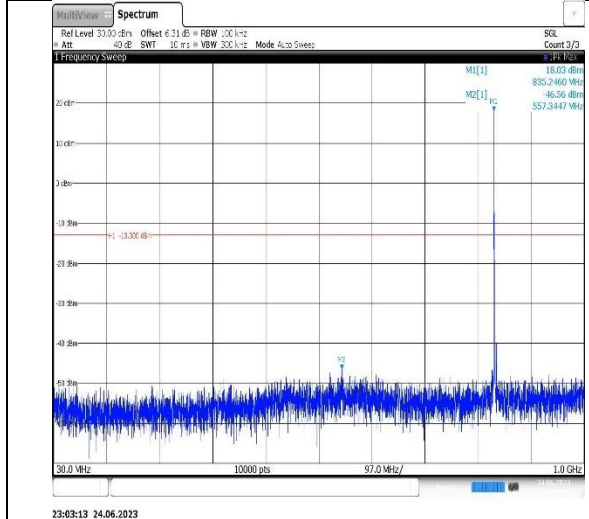

**Band5-3MHz-QPSK-20635-1RB#0-
Range2:1000~10000MHz**

Band5-3MHz-16QAM-20415-1RB#0-Range1:30~1000MHz

Band5-3MHz-16QAM-20415-1RB#0-Range2:1000~10000MHz

Band5-3MHz-16QAM-20525-1RB#0-Range1:30~1000MHz

Band5-3MHz-16QAM-20525-1RB#0-Range2:1000~10000MHz

Band5-3MHz-16QAM-20635-1RB#0-Range1:30~1000MHz

Band5-3MHz-16QAM-20635-1RB#0-Range2:1000~10000MHz