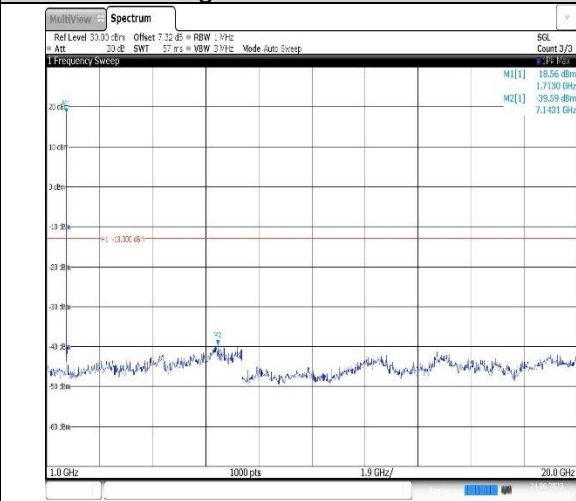

19:37:02 24.06.2023

Band4-1.4MHz-16QAM-19957-1RB#0-Range1:30~1000MHz

19:37:11 24.06.2023

Band4-1.4MHz-16QAM-19957-1RB#0-Range2:1000~20000MHz

19:36:09 24.06.2023

Band4-1.4MHz-16QAM-20175-1RB#0-Range1:30~1000MHz