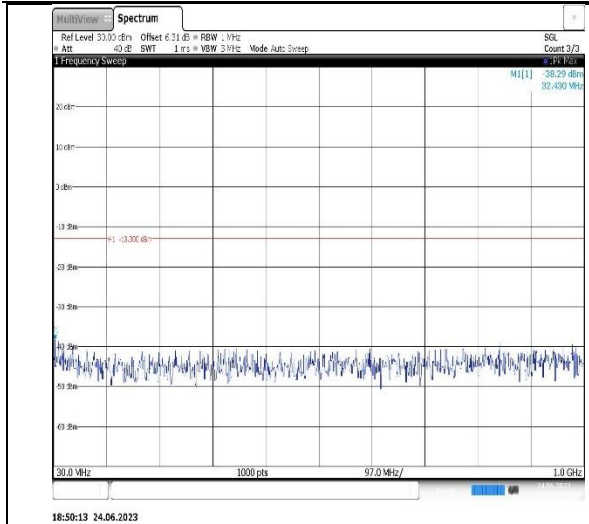

18:49:12 24.06.2023

Band2-20MHz-16QAM-18900-1RB#0-Range2:1000~20000MHz

18:49:38 24.06.2023

Band2-20MHz-16QAM-19100-1RB#0-Range1:30~1000MHz

18:49:47 24.06.2023

Band2-20MHz-16QAM-19100-1RB#0-Range2:1000~20000MHz