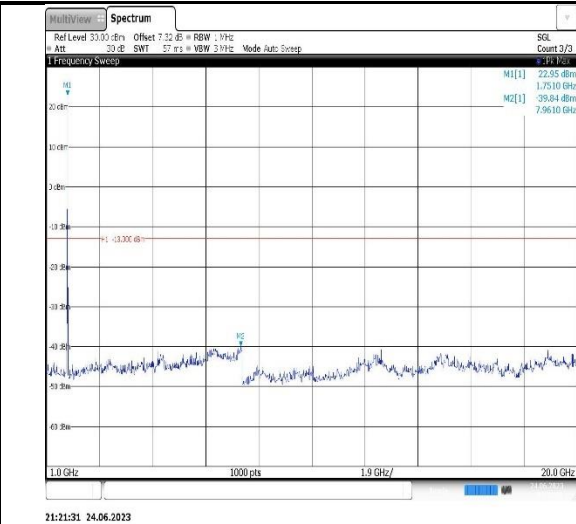

21:20:49 24.06.2023

Band4-10MHz-QPSK-20350-1RB#0-Range1:30~1000MHz

21:20:57 24.06.2023

Band4-10MHz-QPSK-20350-1RB#0-Range2:1000~20000MHz

21:21:22 24.06.2023

Band4-10MHz-16QAM-20000-1RB#0-Range1:30~1000MHz

21:21:31 24.06.2023