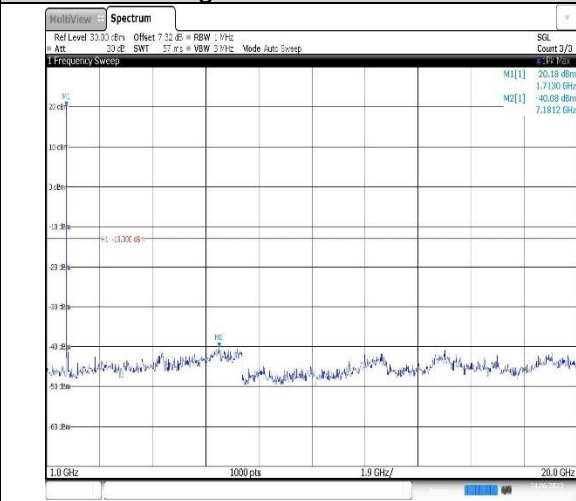

20:13:34 24.06.2023

**Band4-3MHz-16QAM-19965-1RB#0-
Range1:30~1000MHz**

20:13:42 24.06.2023

**Band4-3MHz-16QAM-19965-1RB#0-
Range2:1000~20000MHz**

20:12:40 24.06.2023

**Band4-3MHz-16QAM-20175-1RB#0-
Range1:30~1000MHz**