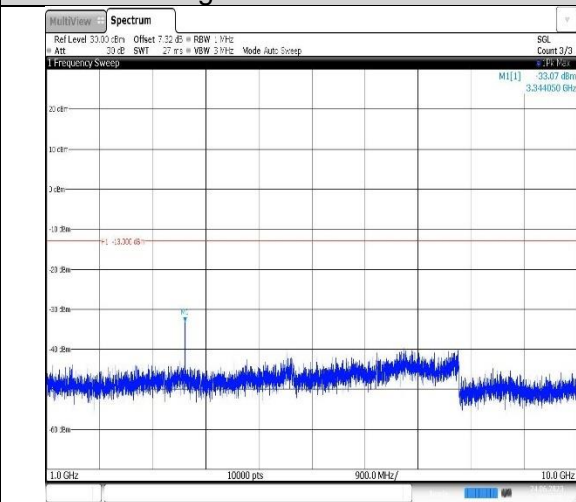

21:40:07 24.06.2023

Band5-1.4MHz-QPSK-20407-1RB#0-Range1:30~1000MHz

21:40:16 24.06.2023

Band5-1.4MHz-QPSK-20407-1RB#0-Range2:1000~10000MHz

22:25:46 24.06.2023

Band5-1.4MHz-QPSK-20525-1RB#0-Range1:30~1000MHz

22:25:54 24.06.2023

Band5-1.4MHz-QPSK-20525-1RB#0-Range2:1000~10000MHz

22:26:22 24.06.2023

Band5-1.4MHz-QPSK-20643-1RB#0-Range1:30~1000MHz

22:26:31 24.06.2023

Band5-1.4MHz-QPSK-20643-1RB#0-Range2:1000~10000MHz