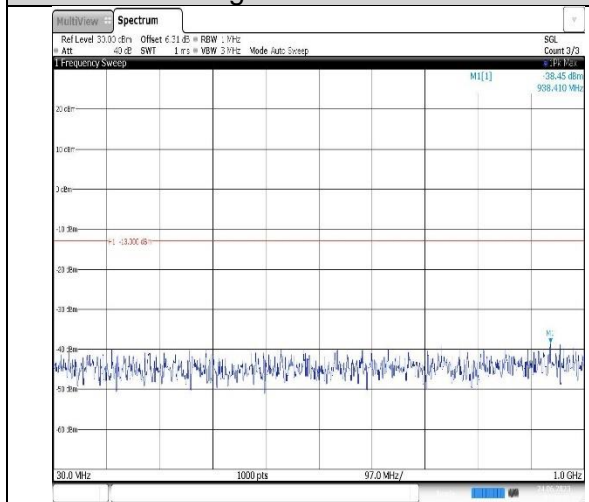

**Band4-20MHz-16QAM-20050-1RB#0-
Range1:30~1000MHz**

11:39:59 24.06.2023

**Band4-20MHz-16QAM-20050-1RB#0-
Range2:1000~20000MHz**

11:38:56 24.06.2023

**Band4-20MHz-16QAM-20175-1RB#0-
Range1:30~1000MHz**

11:39:05 24.06.2023

**Band4-20MHz-16QAM-20175-1RB#0-
Range2:1000~20000MHz**

11:39:32 24.06.2023

**Band4-20MHz-16QAM-20300-1RB#0-
Range1:30~1000MHz**

11:39:39 24.06.2023

**Band4-20MHz-16QAM-20300-1RB#0-
Range2:1000~20000MHz**