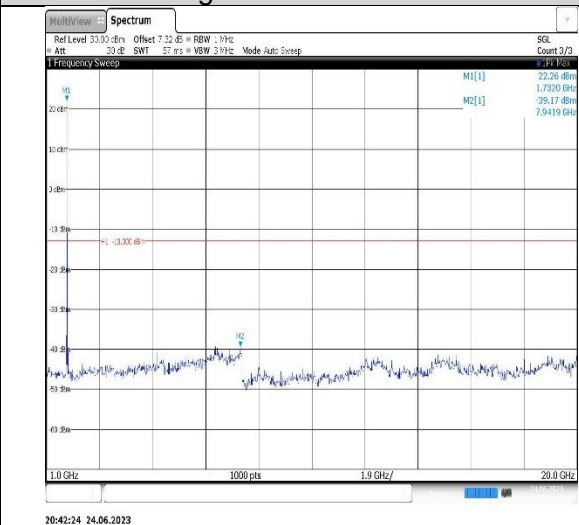

Band4-5MHz-16QAM-20175-1RB#0-Range2:1000~20000MHz

20:42:24 24.06.2023