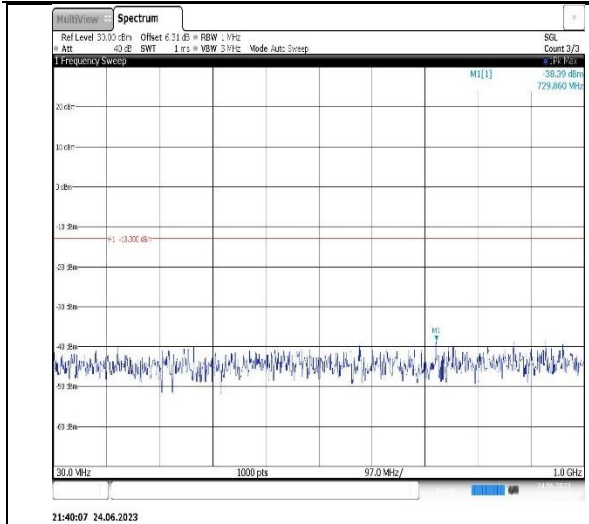

**Band4-20MHz-16QAM-20175-1RB#0-
Range2:1000~20000MHz**

11:39:32 24.06.2023

**Band4-20MHz-16QAM-20300-1RB#0-
Range1:30~1000MHz**

11:39:39 24.06.2023

**Band4-20MHz-16QAM-20300-1RB#0-
Range2:1000~20000MHz**