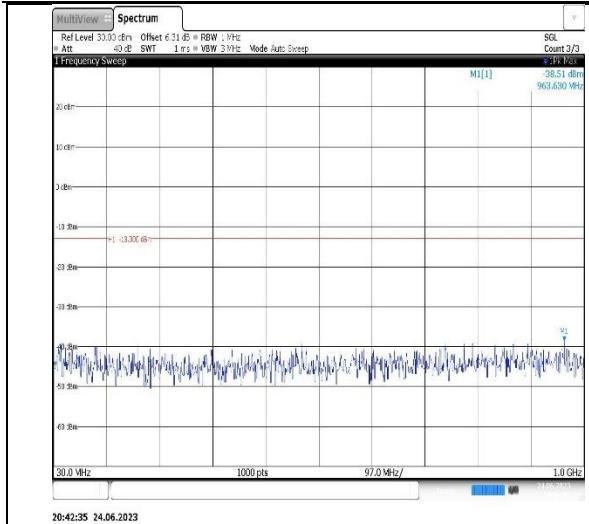

20:41:30 24.06.2023

**Band4-5MHz-QPSK-20175-1RB#0-
Range2:1000~20000MHz**

20:41:59 24.06.2023

**Band4-5MHz-QPSK-20375-1RB#0-
Range1:30~1000MHz**

20:42:07 24.06.2023

**Band4-5MHz-QPSK-20375-1RB#0-
Range2:1000~20000MHz**