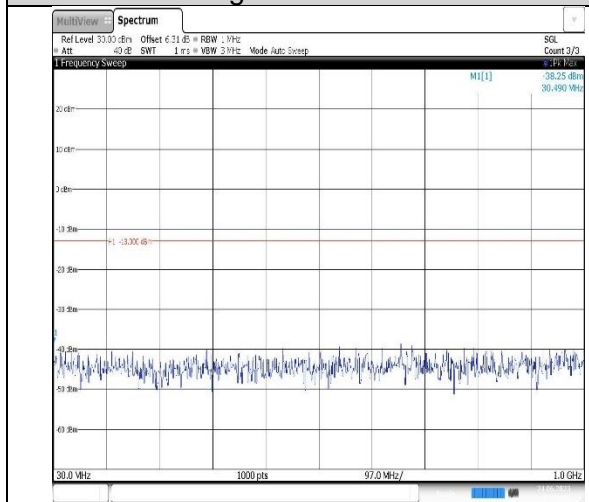

**Band4-15MHz-QPSK-20025-1RB#0-
Range2:1000~20000MHz**

21:30:08 24.06.2023

**Band4-15MHz-QPSK-20175-1RB#0-
Range1:30~1000MHz**

21:30:16 24.06.2023

**Band4-15MHz-QPSK-20175-1RB#0-
Range2:1000~20000MHz**

21:30:44 24.06.2023