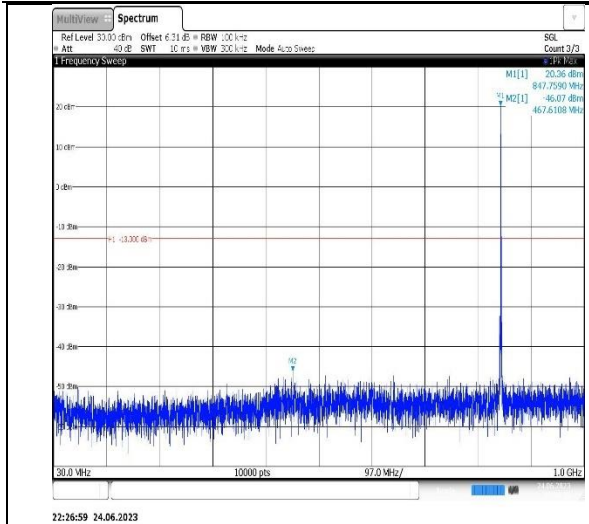

22:25:54 24.06.2023

Band5-1.4MHz-QPSK-20525-1RB#0-Range2:1000~10000MHz

22:26:22 24.06.2023

Band5-1.4MHz-QPSK-20643-1RB#0-Range1:30~1000MHz

22:26:31 24.06.2023

Band5-1.4MHz-QPSK-20643-1RB#0-Range2:1000~10000MHz