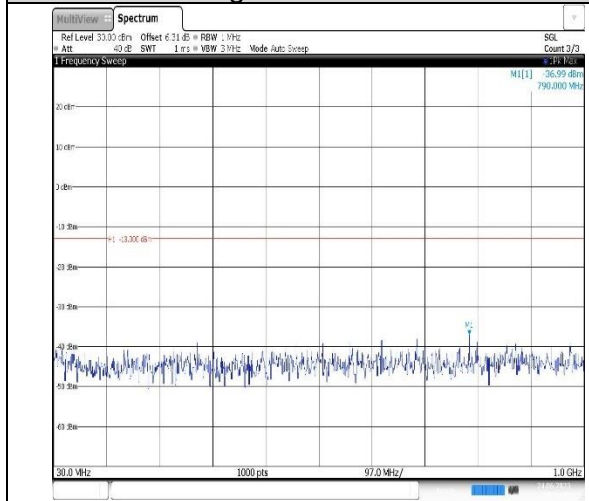

Band2-20MHz-16QAM-18700-1RB#0-Range1:30~1000MHz

18:49:03 24.06.2023