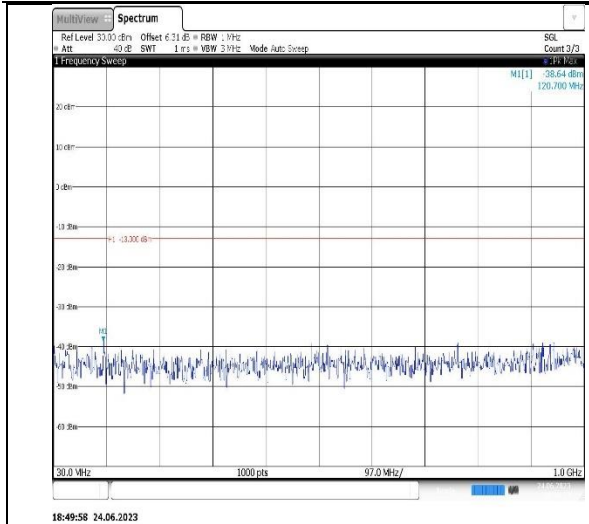

18:49:23 24.06.2023
Band2-20MHz-QPSK-19100-1RB#0-Range1:30~1000MHz

18:49:58 24.06.2023