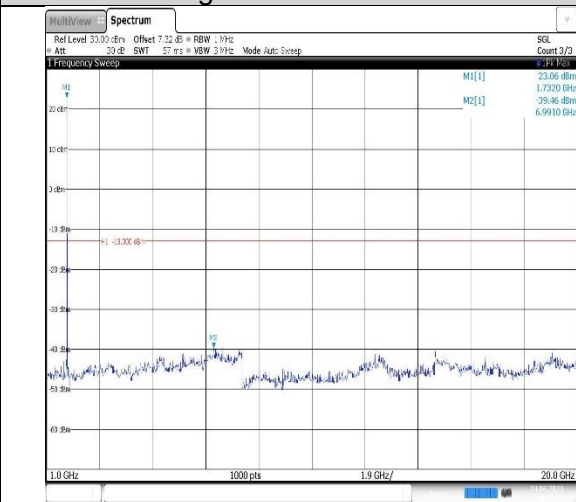

**Band4-3MHz-16QAM-20175-1RB#0-
Range2:1000~20000MHz**

20:13:24 24.06.2023