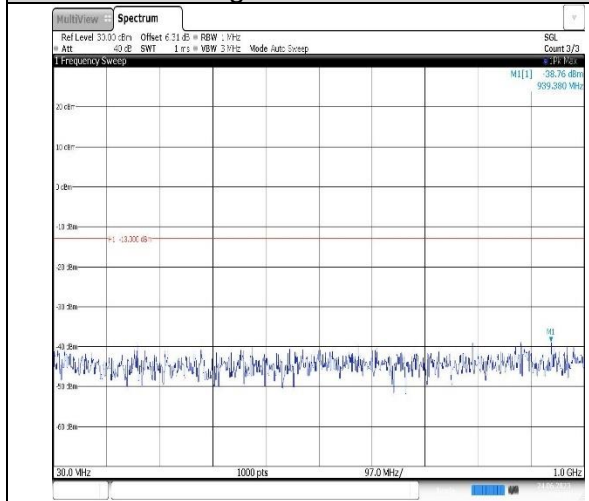

Band4-1.4MHz-16QAM-19957-1RB#0-Range1:30~1000MHz

19:36:09 24.06.2023