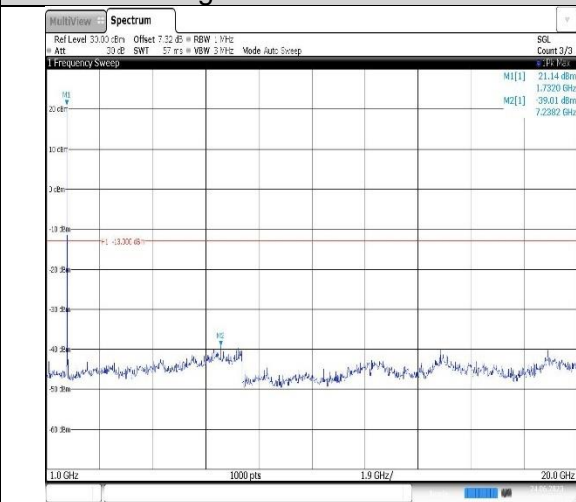

Band4-1.4MHz-16QAM-20175-1RB#0-Range2:1000~20000MHz

19:36:52 24.06.2023