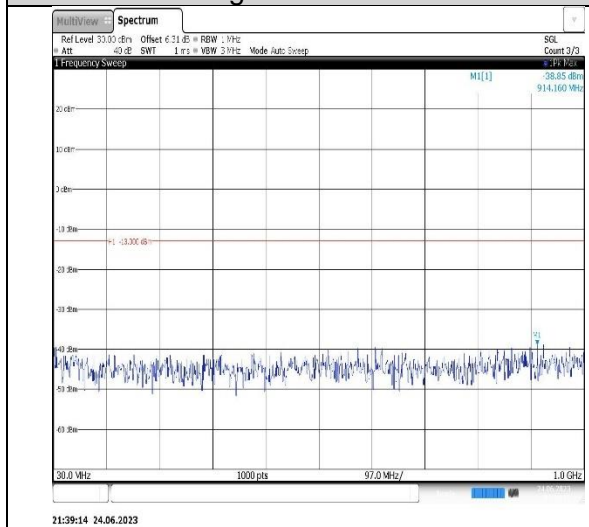

Band4-20MHz-QPSK-20175-1RB#0-Range1:30~1000MHz

21:39:14 24.06.2023

Band4-20MHz-QPSK-20300-1RB#0-Range1:30~1000MHz