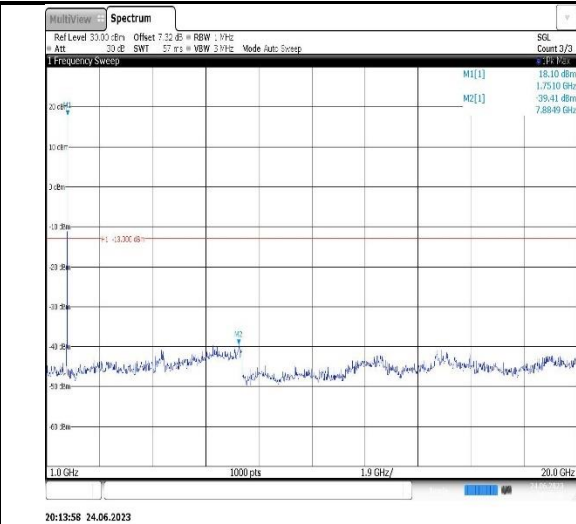

**Band4-3MHz-16QAM-20385-1RB#0-
Range2:1000~20000MHz**

20:13:58 24.06.2023