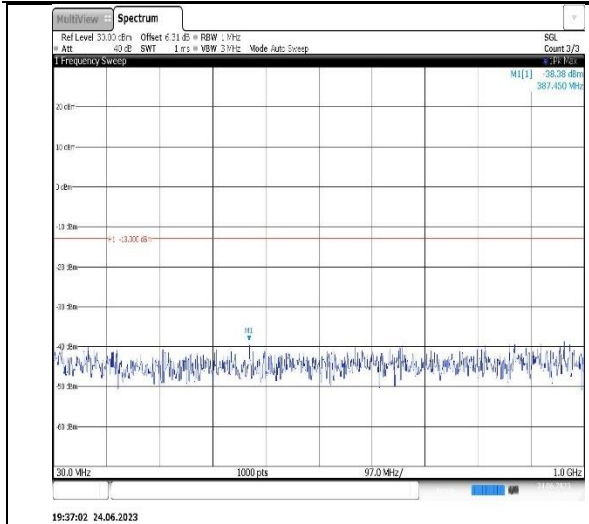

19:36:01 24.06.2023

Band4-1.4MHz-QPSK-20175-1RB#0-Range2:1000~20000MHz

19:36:28 24.06.2023

Band4-1.4MHz-QPSK-20393-1RB#0-Range1:30~1000MHz

19:36:35 24.06.2023

Band4-1.4MHz-QPSK-20393-1RB#0-Range2:1000~20000MHz