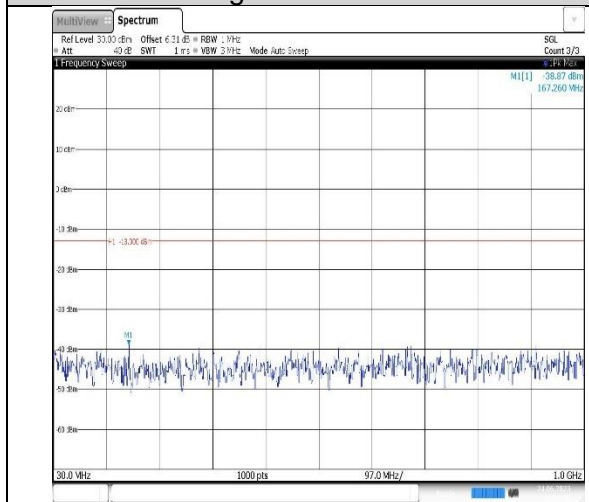

Band2-20MHz-16QAM-18900-1RB#0-Range1:30~1000MHz

18:49:38 24.06.2023

Band2-20MHz-16QAM-19100-1RB#0-Range1:30~1000MHz