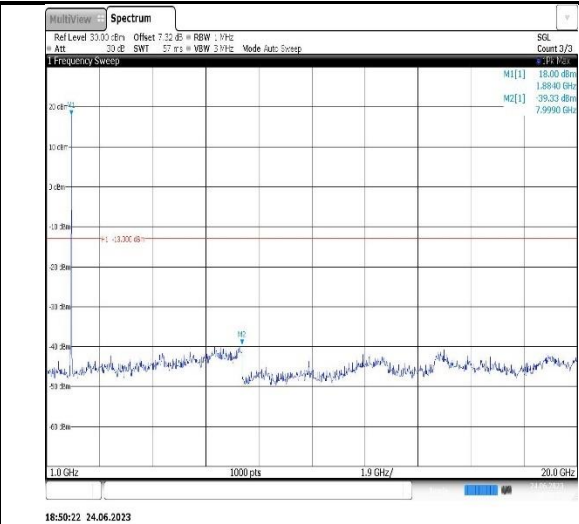

18:49:12 24.06.2023

Band2-20MHz-16QAM-18900-1RB#0-Range2:1000~20000MHz

18:49:38 24.06.2023

Band2-20MHz-16QAM-19100-1RB#0-Range1:30~1000MHz

18:49:47 24.06.2023

Band2-20MHz-16QAM-19100-1RB#0-Range2:1000~20000MHz

18:50:13 24.06.2023

Band4-1.4MHz-QPSK-19957-1RB#0-Range1:30~1000MHz

18:50:22 24.06.2023

Band4-1.4MHz-QPSK-19957-1RB#0-Range2:1000~20000MHz

19:35:52 24.06.2023

Band4-1.4MHz-QPSK-20175-1RB#0-Range1:30~1000MHz