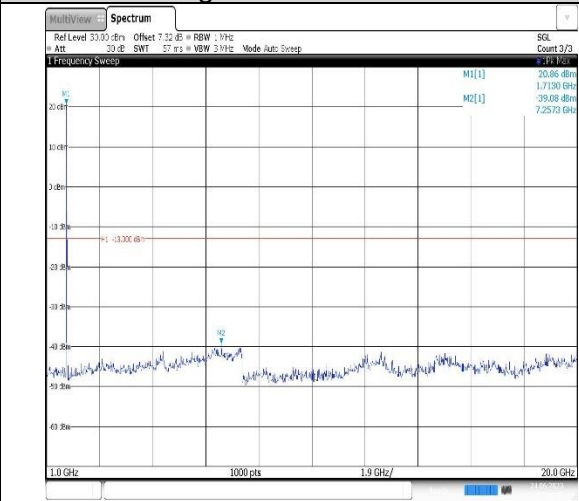

**Band4-20MHz-16QAM-20050-1RB#0-
Range1:30~1000MHz**

11:39:59 24.06.2023

**Band4-20MHz-16QAM-20050-1RB#0-
Range2:1000~20000MHz**

11:38:56 24.06.2023

**Band4-20MHz-16QAM-20175-1RB#0-
Range1:30~1000MHz**

11:39:05 24.06.2023

**Band4-20MHz-16QAM-20175-1RB#0-
Range2:1000~20000MHz**

11:39:32 24.06.2023

**Band4-20MHz-16QAM-20300-1RB#0-
Range1:30~1000MHz**

11:39:39 24.06.2023

**Band4-20MHz-16QAM-20300-1RB#0-
Range2:1000~20000MHz**