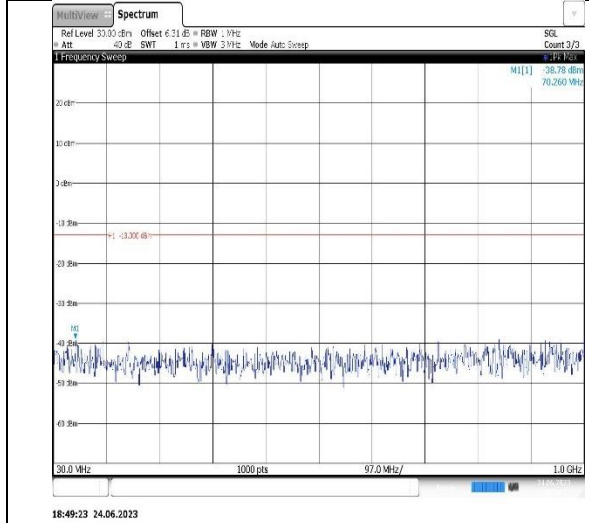

18:48:48 24.06.2023
Band2-20MHz-QPSK-18900-1RB#0-Range1:30~1000MHz