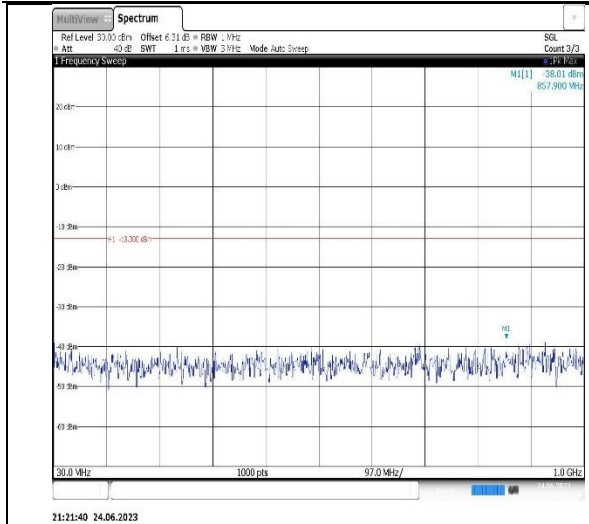

21:21:40 24.06.2023