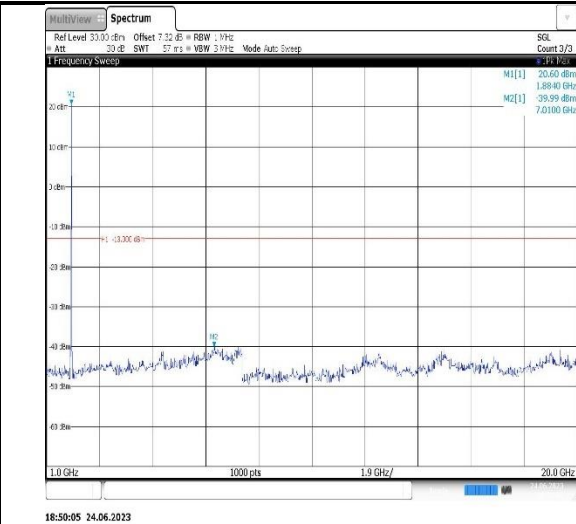

18:49:30 24.06.2023
Band2-20MHz-QPSK-19100-1RB#0-Range2:1000~20000MHz

18:50:05 24.06.2023