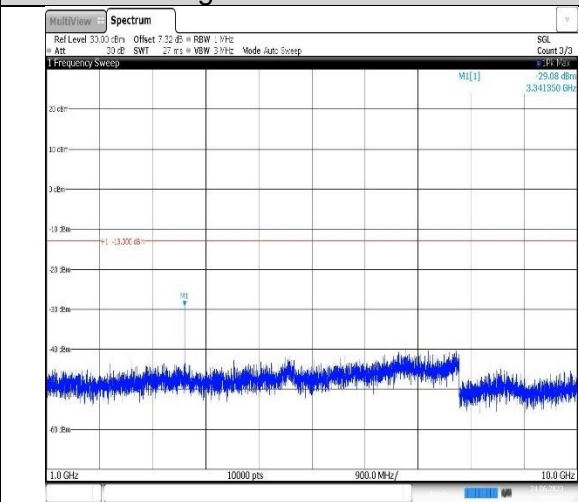

**Band5-3MHz-QPSK-20525-1RB#0-
Range1:30~1000MHz**

23:02:28 24.06.2023

**Band5-3MHz-QPSK-20525-1RB#0-
Range2:1000~10000MHz**

23:02:56 24.06.2023

**Band5-3MHz-QPSK-20635-1RB#0-
Range1:30~1000MHz**

23:03:03 24.06.2023