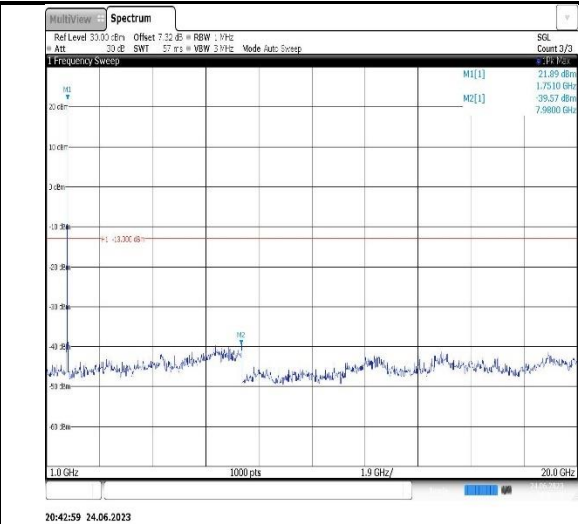

Band4-5MHz-16QAM-20375-1RB#0-Range2:1000~20000MHz

20:42:59 24.06.2023