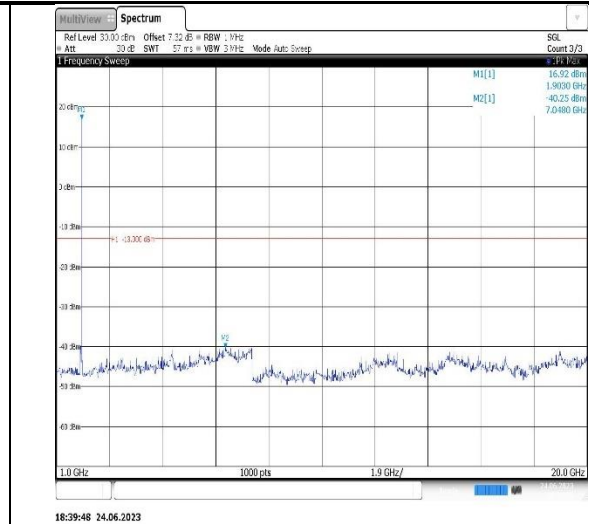

18:39:40 24.06.2023
Band2-20MHz-QPSK-18700-1RB#0-Range1:30~1000MHz

18:39:48 24.06.2023
Band2-20MHz-QPSK-18700-1RB#0-Range2:1000~20000MHz

18:48:48 24.06.2023
Band2-20MHz-QPSK-18900-1RB#0-Range1:30~1000MHz

18:48:55 24.06.2023
Band2-20MHz-QPSK-18900-1RB#0-Range2:1000~20000MHz

18:49:23 24.06.2023
Band2-20MHz-QPSK-19100-1RB#0-Range1:30~1000MHz

18:49:30 24.06.2023
Band2-20MHz-QPSK-19100-1RB#0-Range2:1000~20000MHz