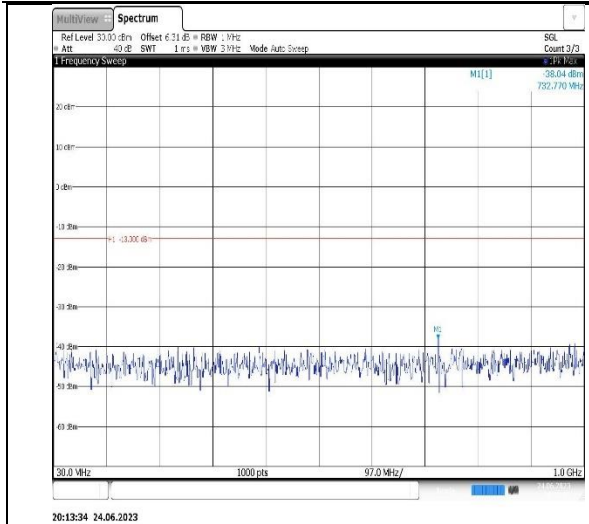

19:36:16 24.06.2023

Band4-1.4MHz-16QAM-20175-1RB#0-Range2:1000~20000MHz

19:36:43 24.06.2023

Band4-1.4MHz-16QAM-20393-1RB#0-Range1:30~1000MHz

19:36:52 24.06.2023

Band4-1.4MHz-16QAM-20393-1RB#0-Range2:1000~20000MHz