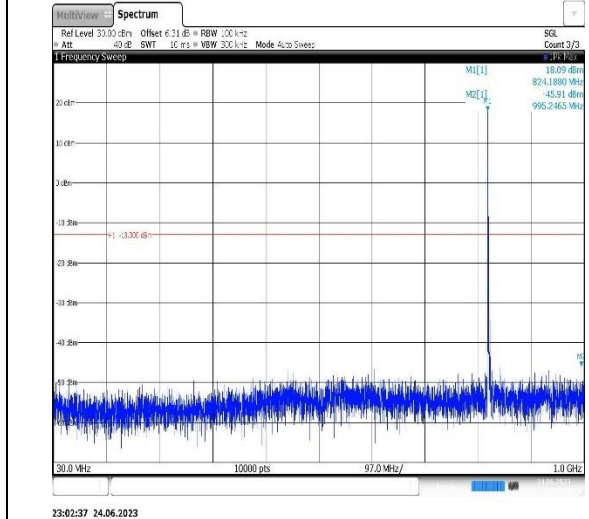

Band5-3MHz-16QAM-20415-1RB#0-Range1:30~1000MHz