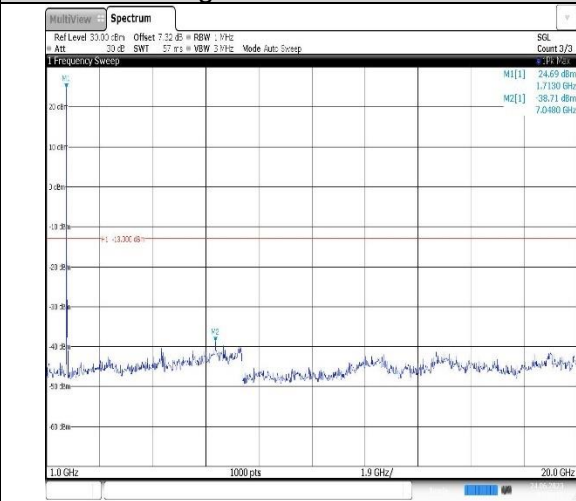

**Band4-15MHz-QPSK-20025-1RB#0-
Range2:1000~20000MHz**

21:30:16 24.06.2023