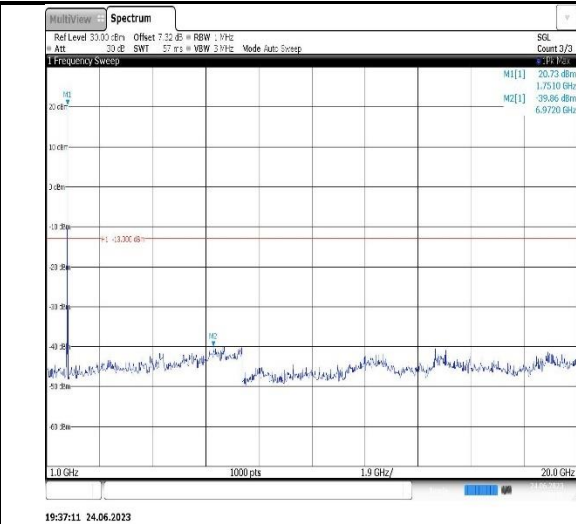

Band4-1.4MHz-QPSK-20393-1RB#0-Range2:1000~20000MHz

19:37:11 24.06.2023