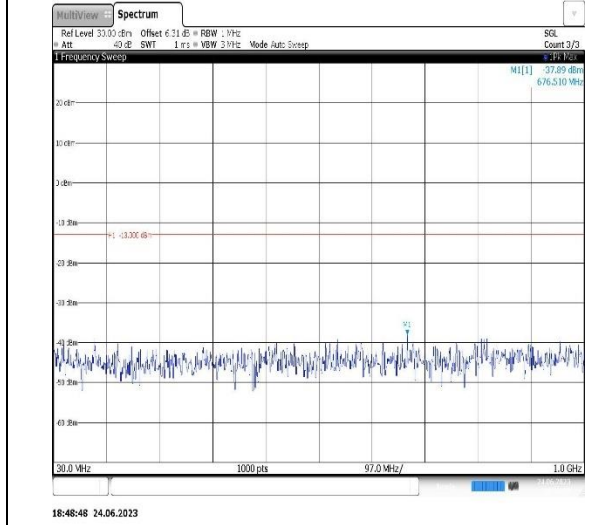

18:39:40 24.06.2023
Band2-20MHz-QPSK-18700-1RB#0-Range1:30~1000MHz

18:39:48 24.06.2023
Band2-20MHz-QPSK-18700-1RB#0-Range2:1000~20000MHz

18:48:48 24.06.2023
Band2-20MHz-QPSK-18900-1RB#0-Range1:30~1000MHz