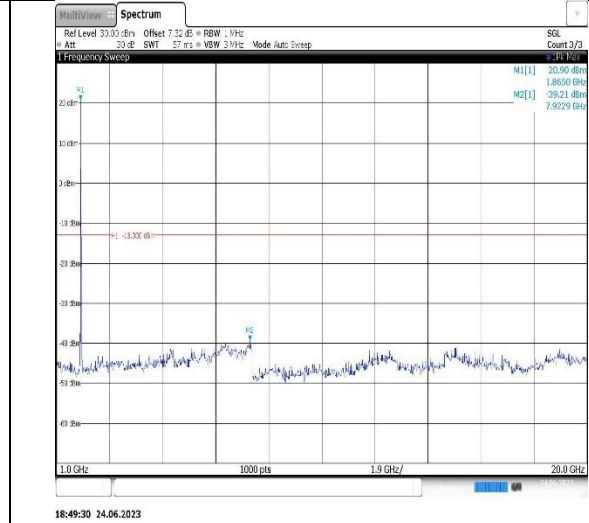

18:39:40 24.06.2023
Band2-20MHz-QPSK-18700-1RB#0-Range1:30~1000MHz

18:39:48 24.06.2023
Band2-20MHz-QPSK-18700-1RB#0-Range2:1000~20000MHz

18:48:48 24.06.2023
Band2-20MHz-QPSK-18900-1RB#0-Range1:30~1000MHz

18:48:55 24.06.2023
Band2-20MHz-QPSK-18900-1RB#0-Range2:1000~20000MHz

18:49:23 24.06.2023
Band2-20MHz-QPSK-19100-1RB#0-Range1:30~1000MHz

18:49:30 24.06.2023
Band2-20MHz-QPSK-19100-1RB#0-Range2:1000~20000MHz