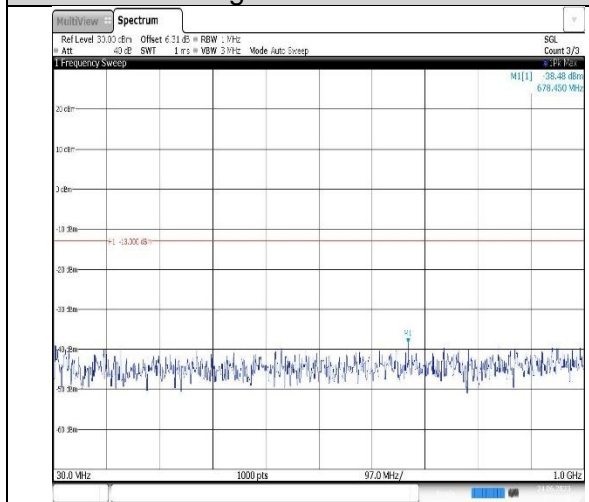

Band4-10MHz-QPSK-20000-1RB#0-Range1:30~1000MHz

20:42:59 24.06.2023

Band4-10MHz-QPSK-20000-1RB#0-Range2:1000~20000MHz

21:20:14 24.06.2023

Band4-10MHz-QPSK-20175-1RB#0-Range1:30~1000MHz

21:20:23 24.06.2023

Band4-10MHz-QPSK-20175-1RB#0-Range2:1000~20000MHz