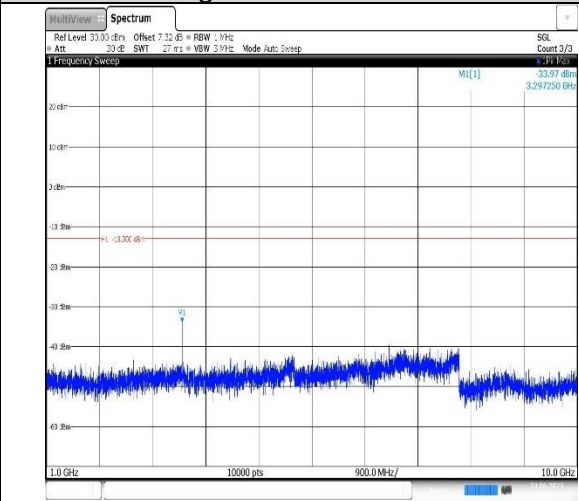

**Band5-3MHz-QPSK-20415-1RB#0-
Range2:1000~10000MHz**

23:02:28 24.06.2023