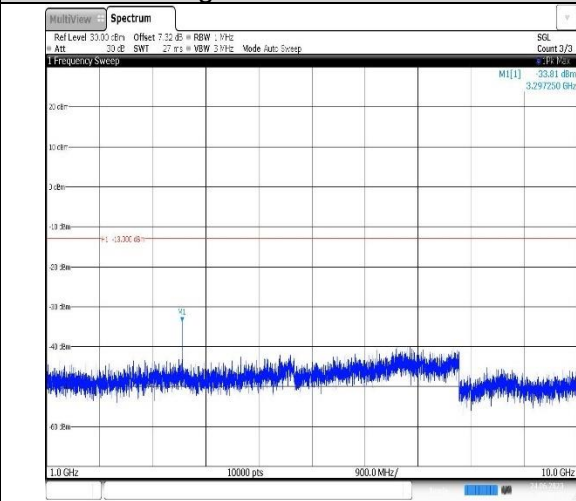

21:40:07 24.06.2023

Band5-1.4MHz-QPSK-20407-1RB#0-Range1:30~1000MHz

21:40:16 24.06.2023

Band5-1.4MHz-QPSK-20407-1RB#0-Range2:1000~10000MHz

22:25:46 24.06.2023

Band5-1.4MHz-QPSK-20525-1RB#0-Range1:30~1000MHz

22:25:54 24.06.2023

Band5-1.4MHz-QPSK-20525-1RB#0-Range2:1000~10000MHz

22:26:22 24.06.2023

Band5-1.4MHz-QPSK-20643-1RB#0-Range1:30~1000MHz

22:26:31 24.06.2023

Band5-1.4MHz-QPSK-20643-1RB#0-Range2:1000~10000MHz