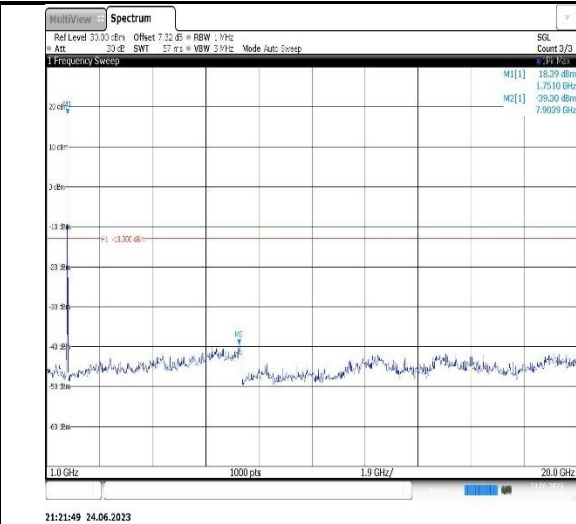

Band4-10MHz-16QAM-20350-1RB#0-Range1:30~1000MHz

21:21:13 24.06.2023

Band4-10MHz-16QAM-20350-1RB#0-Range2:1000~20000MHz

21:21:40 24.06.2023

**Band4-15MHz-QPSK-20025-1RB#0-
Range1:30~1000MHz**

21:21:49 24.06.2023

**Band4-15MHz-QPSK-20025-1RB#0-
Range2:1000~20000MHz**

21:30:08 24.06.2023

**Band4-15MHz-QPSK-20175-1RB#0-
Range1:30~1000MHz**

21:30:16 24.06.2023

**Band4-15MHz-QPSK-20175-1RB#0-
Range2:1000~20000MHz**

21:30:44 24.06.2023