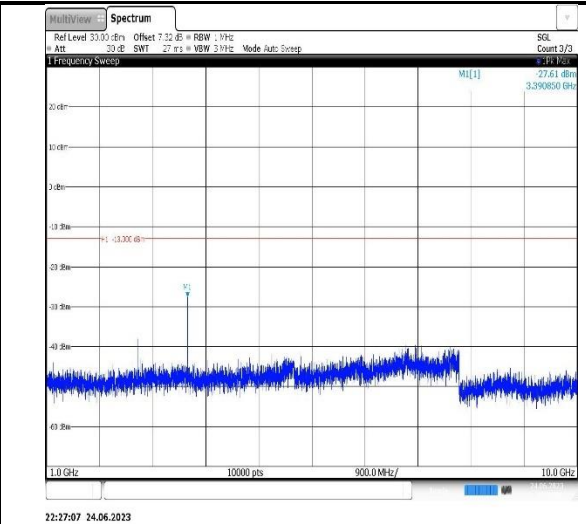

Band5-1.4MHz-QPSK-20643-1RB#0-Range2:1000~10000MHz