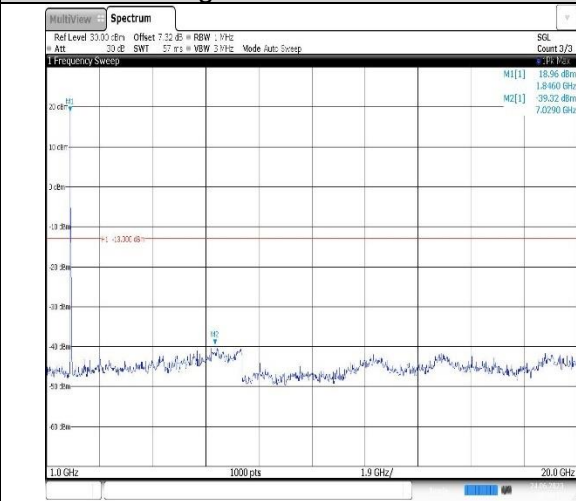

18:49:58 24.06.2023

Band2-20MHz-16QAM-18700-1RB#0-Range1:30~1000MHz

18:50:05 24.06.2023

Band2-20MHz-16QAM-18700-1RB#0-Range2:1000~20000MHz

18:49:03 24.06.2023

Band2-20MHz-16QAM-18900-1RB#0-Range1:30~1000MHz