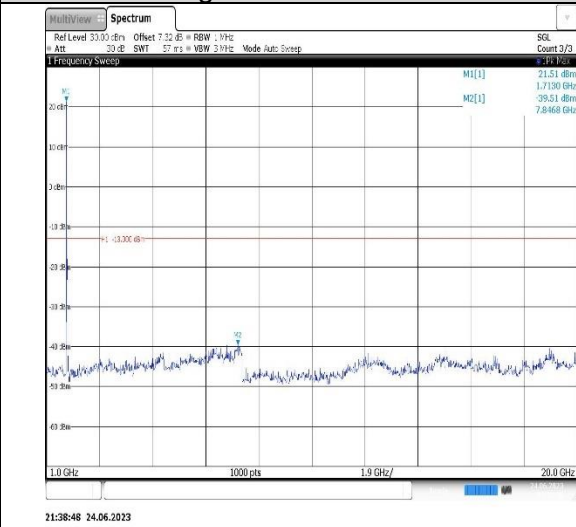

**Band4-15MHz-16QAM-20175-1RB#0-
Range1:30~1000MHz**

**Band4-15MHz-16QAM-20175-1RB#0-
Range2:1000~20000MHz**

**Band4-15MHz-16QAM-20325-1RB#0-
Range1:30~1000MHz**

**Band4-15MHz-16QAM-20325-1RB#0-
Range2:1000~20000MHz**

21:31:38 24.06.2023

Band4-20MHz-QPSK-20050-1RB#0-Range1:30~1000MHz

21:31:46 24.06.2023

Band4-20MHz-QPSK-20050-1RB#0-Range2:1000~20000MHz

21:38:40 24.06.2023

Band4-20MHz-QPSK-20175-1RB#0-Range1:30~1000MHz

21:38:48 24.06.2023

Band4-20MHz-QPSK-20175-1RB#0-Range2:1000~20000MHz

21:39:14 24.06.2023

Band4-20MHz-QPSK-20300-1RB#0-Range1:30~1000MHz

21:39:23 24.06.2023

Band4-20MHz-QPSK-20300-1RB#0-Range2:1000~20000MHz

11:39:51 24.06.2023