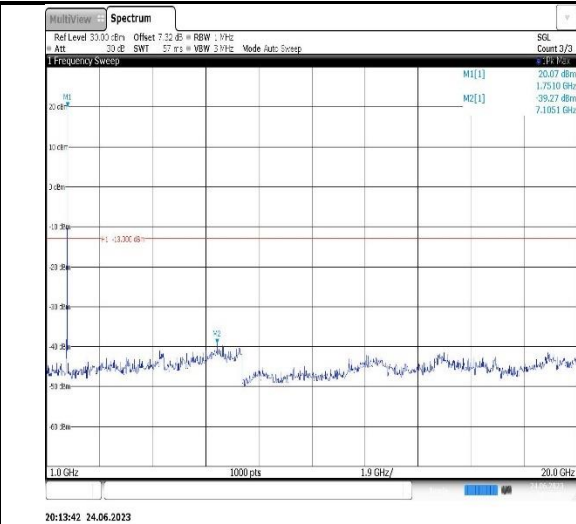

20:13:42 24.06.2023