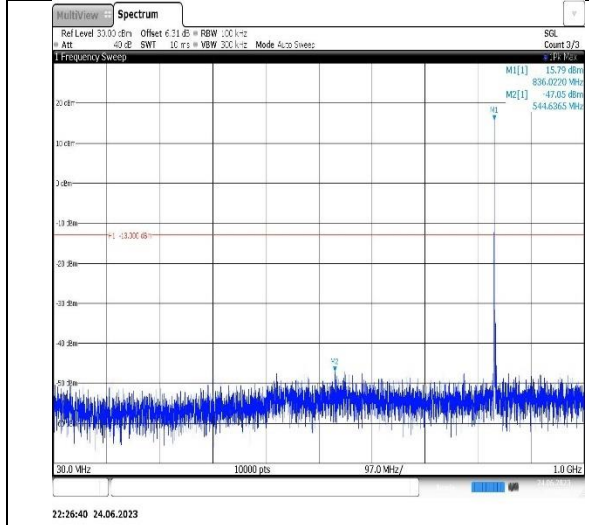

22:25:54 24.06.2023

Band5-1.4MHz-QPSK-20525-1RB#0-Range2:1000~10000MHz

22:26:22 24.06.2023

Band5-1.4MHz-QPSK-20643-1RB#0-Range1:30~1000MHz

22:26:31 24.06.2023

Band5-1.4MHz-QPSK-20643-1RB#0-Range2:1000~10000MHz

Band5-1.4MHz-16QAM-20407-1RB#0-Range1:30~1000MHz

Band5-1.4MHz-16QAM-20407-1RB#0-Range2:1000~10000MHz

Band5-1.4MHz-16QAM-20525-1RB#0-Range1:30~1000MHz

Band5-1.4MHz-16QAM-20525-1RB#0-Range2:1000~10000MHz

Band5-1.4MHz-16QAM-20643-1RB#0-Range1:30~1000MHz