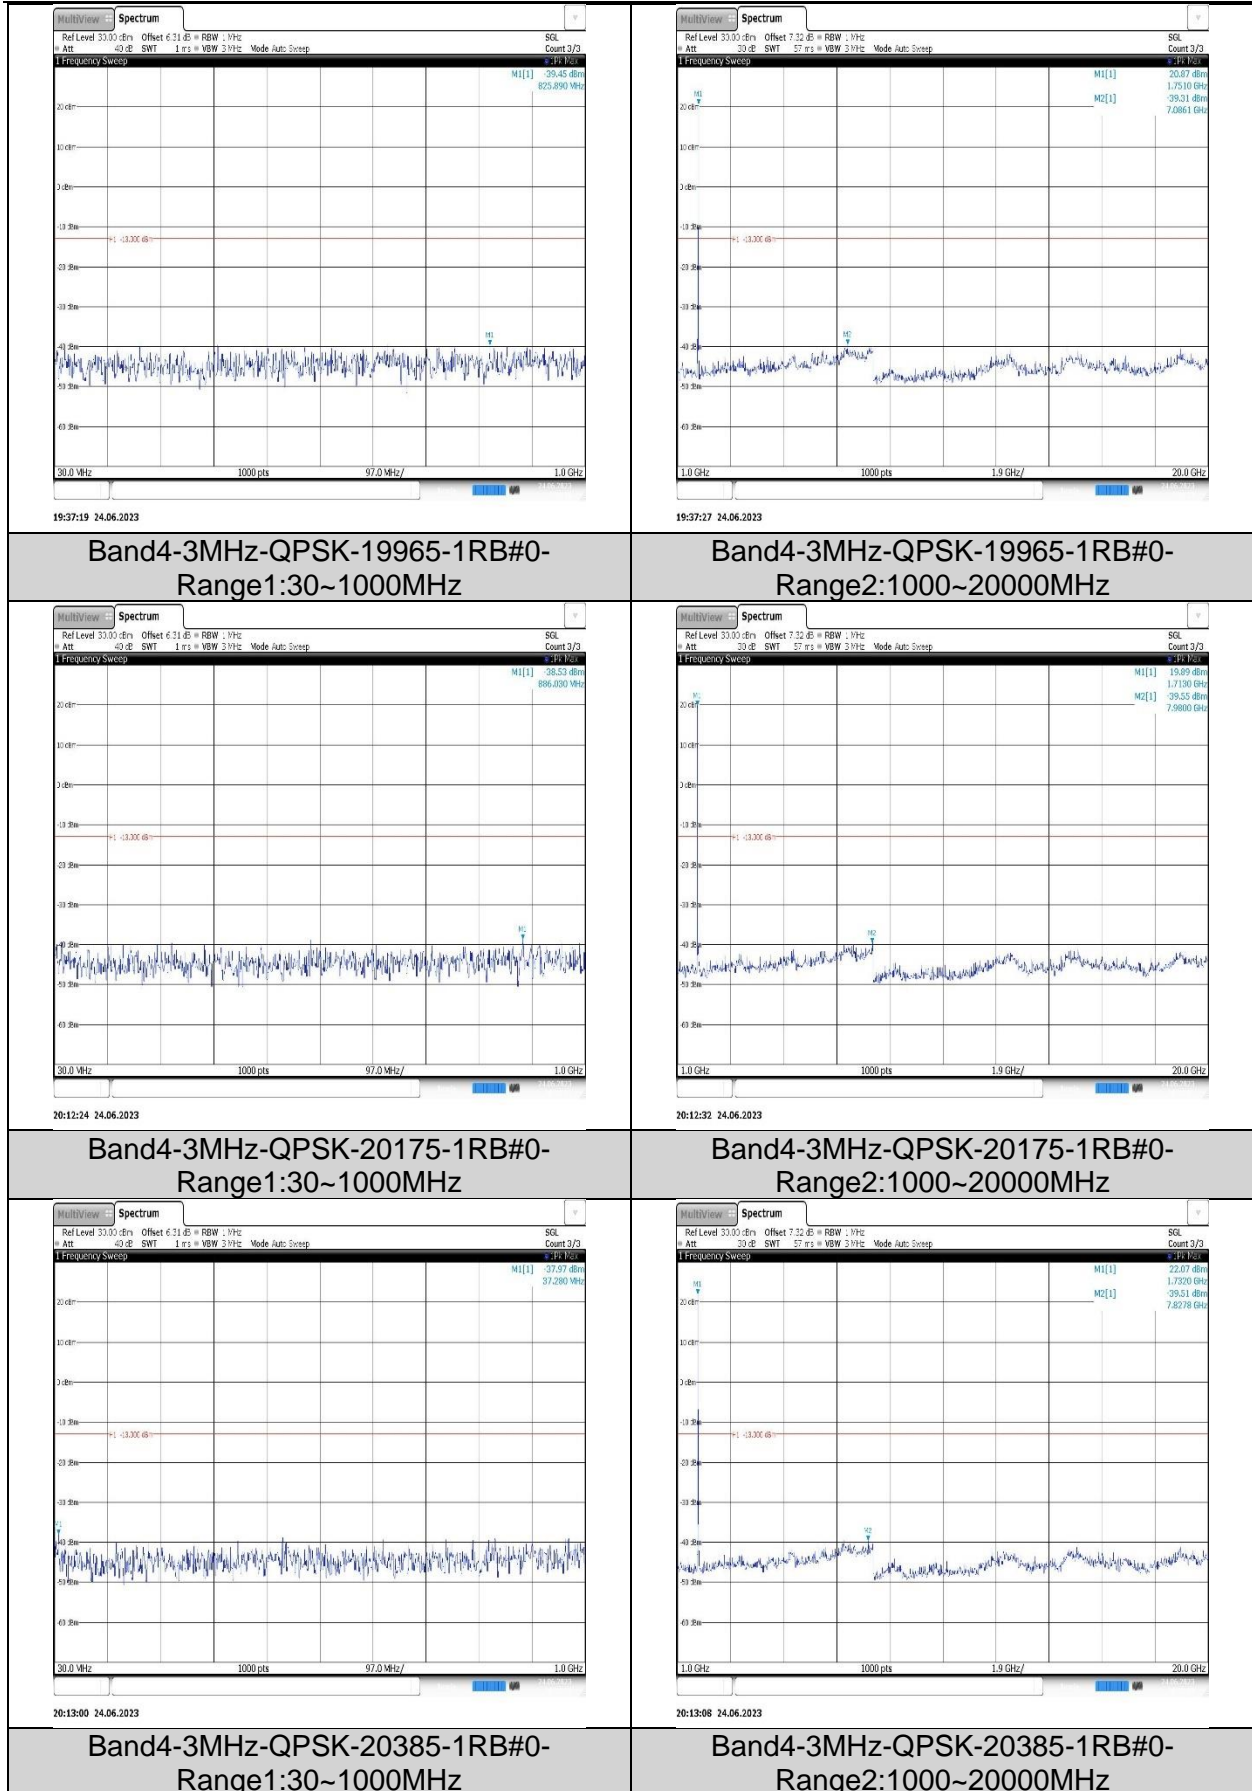

19:36:16 24.06.2023

Band4-1.4MHz-16QAM-20175-1RB#0-Range2:1000~20000MHz

19:36:43 24.06.2023

Band4-1.4MHz-16QAM-20393-1RB#0-Range1:30~1000MHz

19:36:52 24.06.2023

Band4-1.4MHz-16QAM-20393-1RB#0-Range2:1000~20000MHz