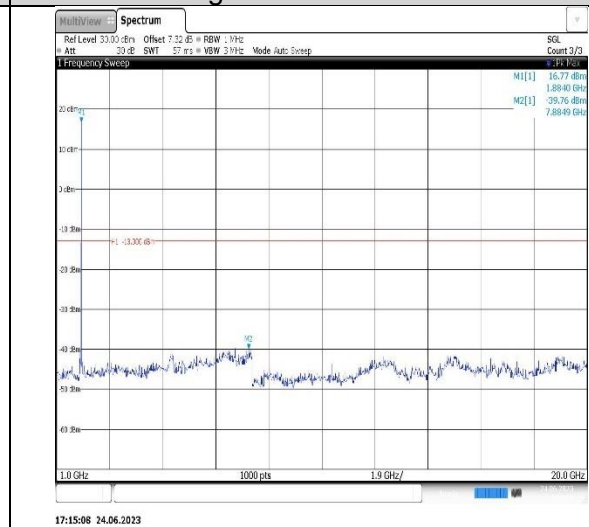

Band2-1.4MHz-16QAM-18900-1RB#0-Range2:1000~20000MHz