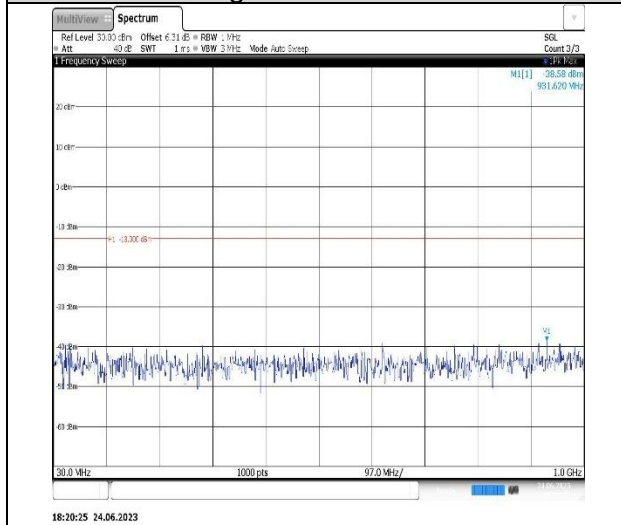

Band2-5MHz-16QAM-18625-1RB#0-Range1:30~1000MHz