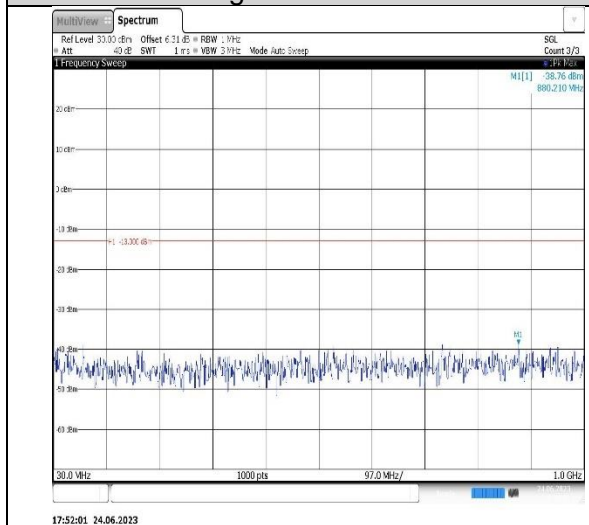

**Band2-3MHz-16QAM-18900-1RB#0-
Range1:30~1000MHz**

17:52:01 24.06.2023

**Band2-3MHz-16QAM-19185-1RB#0-
Range1:30~1000MHz**