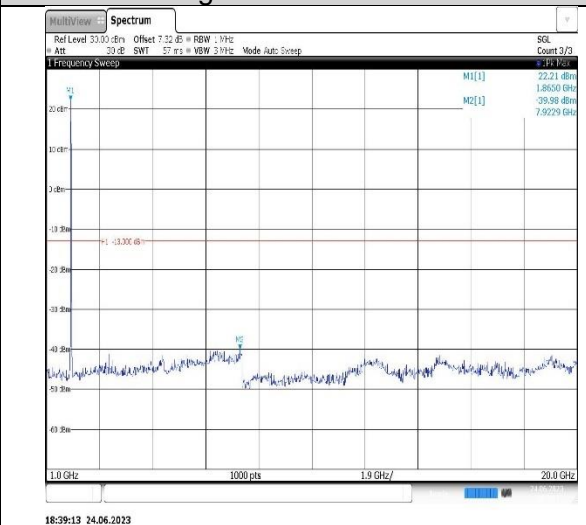

Band2-15MHz-QPSK-18900-1RB#0-Range1:30~1000MHz

18:38:20 24.06.2023

Band2-15MHz-QPSK-18900-1RB#0-Range2:1000~20000MHz

18:38:46 24.06.2023

Band2-15MHz-QPSK-19125-1RB#0-Range1:30~1000MHz

18:38:56 24.06.2023

Band2-15MHz-QPSK-19125-1RB#0-Range2:1000~20000MHz

18:39:23 24.06.2023

**Band2-15MHz-16QAM-18675-1RB#0-
Range1:30~1000MHz**

18:39:31 24.06.2023

**Band2-15MHz-16QAM-18675-1RB#0-
Range2:1000~20000MHz**

18:38:28 24.06.2023

**Band2-15MHz-16QAM-18900-1RB#0-
Range1:30~1000MHz**

18:38:37 24.06.2023

**Band2-15MHz-16QAM-18900-1RB#0-
Range2:1000~20000MHz**

18:39:04 24.06.2023

**Band2-15MHz-16QAM-19125-1RB#0-
Range1:30~1000MHz**

18:39:13 24.06.2023

**Band2-15MHz-16QAM-19125-1RB#0-
Range2:1000~20000MHz**