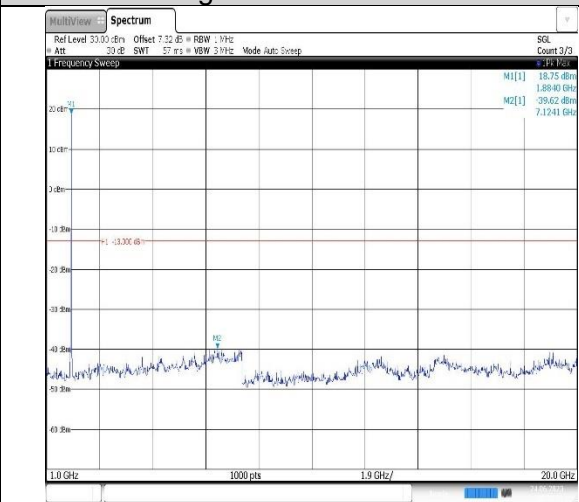

**Band2-5MHz-QPSK-18900-1RB#0-
Range1:30~1000MHz**

18:20:17 24.06.2023

**Band2-5MHz-QPSK-18900-1RB#0-
Range2:1000~20000MHz**

18:20:44 24.06.2023

**Band2-5MHz-QPSK-19175-1RB#0-
Range1:30~1000MHz**

18:20:52 24.06.2023

**Band2-5MHz-QPSK-19175-1RB#0-
Range2:1000~20000MHz**

Band2-5MHz-16QAM-18625-1RB#0-Range1:30~1000MHz

Band2-5MHz-16QAM-18625-1RB#0-Range2:1000~20000MHz

Band2-5MHz-16QAM-18900-1RB#0-Range1:30~1000MHz

Band2-5MHz-16QAM-18900-1RB#0-Range2:1000~20000MHz