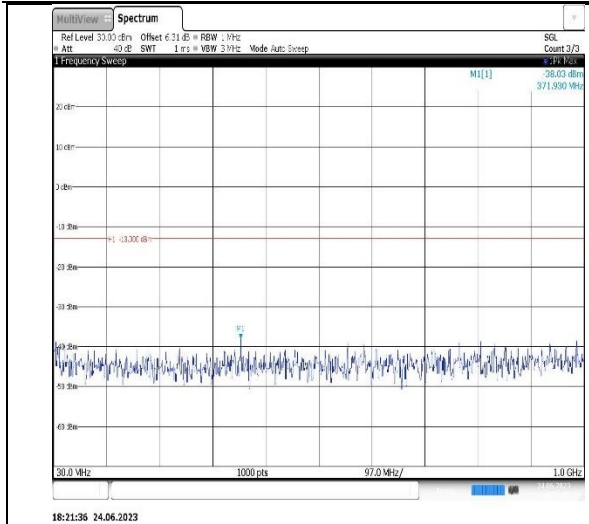

Band2-5MHz-16QAM-19175-1RB#0-Range1:30~1000MHz

18:21:36 24.06.2023