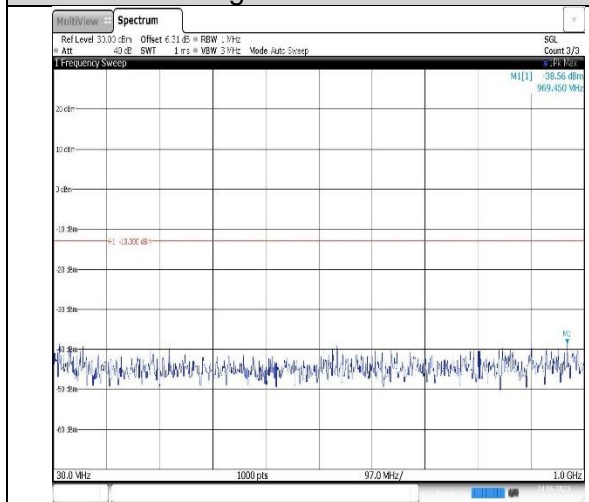

**Band2-3MHz-16QAM-19185-1RB#0-
Range2:1000~20000MHz**

17:52:36 24.06.2023

**Band2-5MHz-QPSK-18625-1RB#0-
Range1:30~1000MHz**

17:52:43 24.06.2023

**Band2-5MHz-QPSK-18625-1RB#0-
Range2:1000~20000MHz**

18:20:09 24.06.2023

**Band2-5MHz-QPSK-18900-1RB#0-
Range1:30~1000MHz**

18:20:17 24.06.2023

**Band2-5MHz-QPSK-18900-1RB#0-
Range2:1000~20000MHz**

18:20:44 24.06.2023

**Band2-5MHz-QPSK-19175-1RB#0-
Range1:30~1000MHz**

18:20:52 24.06.2023