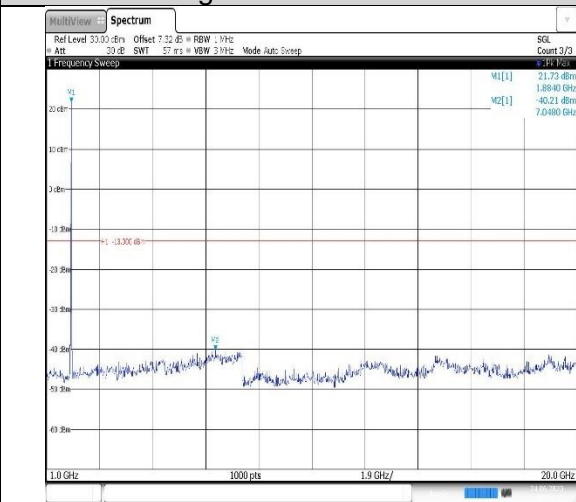

18:27:53 24.06.2023

Band2-10MHz-QPSK-18900-1RB#0-Range1:30~1000MHz

18:28:01 24.06.2023

Band2-10MHz-QPSK-18900-1RB#0-Range2:1000~20000MHz

18:28:28 24.06.2023

Band2-10MHz-QPSK-19150-1RB#0-Range1:30~1000MHz

18:28:36 24.06.2023