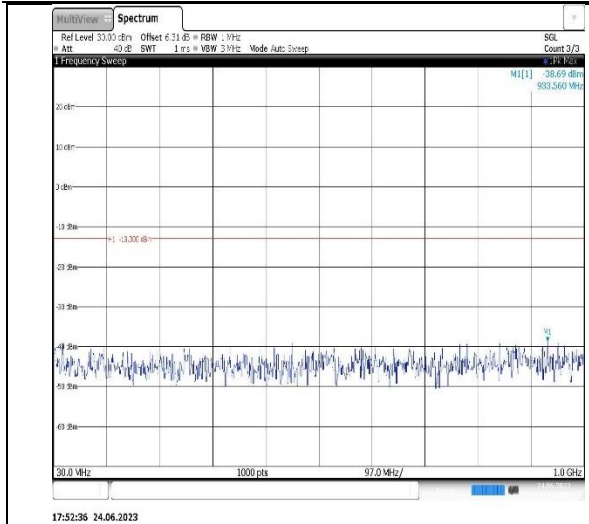

17:52:36 24.06.2023