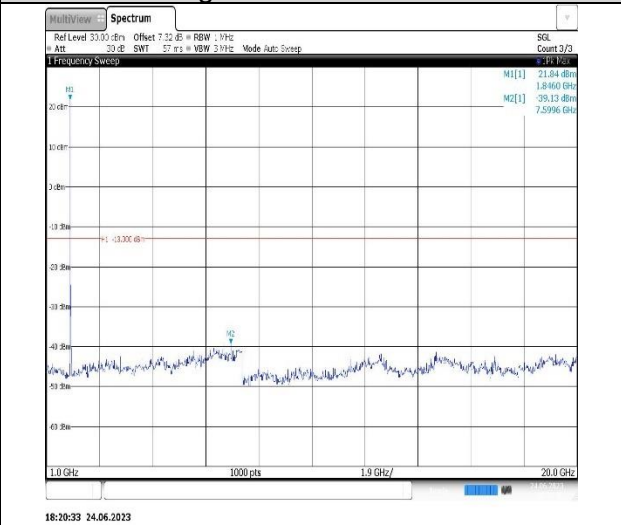

**Band2-5MHz-QPSK-18900-1RB#0-
Range1:30~1000MHz**

18:20:17 24.06.2023

**Band2-5MHz-QPSK-18900-1RB#0-
Range2:1000~20000MHz**

18:20:44 24.06.2023

**Band2-5MHz-QPSK-19175-1RB#0-
Range1:30~1000MHz**

18:20:52 24.06.2023

**Band2-5MHz-QPSK-19175-1RB#0-
Range2:1000~20000MHz**

Band2-5MHz-16QAM-18625-1RB#0-Range1:30~1000MHz

Band2-5MHz-16QAM-18625-1RB#0-Range2:1000~20000MHz

Band2-5MHz-16QAM-18900-1RB#0-Range1:30~1000MHz

Band2-5MHz-16QAM-18900-1RB#0-Range2:1000~20000MHz

Band2-5MHz-16QAM-19175-1RB#0-Range1:30~1000MHz

Band2-5MHz-16QAM-19175-1RB#0-Range2:1000~20000MHz

18:21:36 24.06.2023

Band2-10MHz-QPSK-18650-1RB#0-Range1:30~1000MHz

18:21:44 24.06.2023

Band2-10MHz-QPSK-18650-1RB#0-Range2:1000~20000MHz