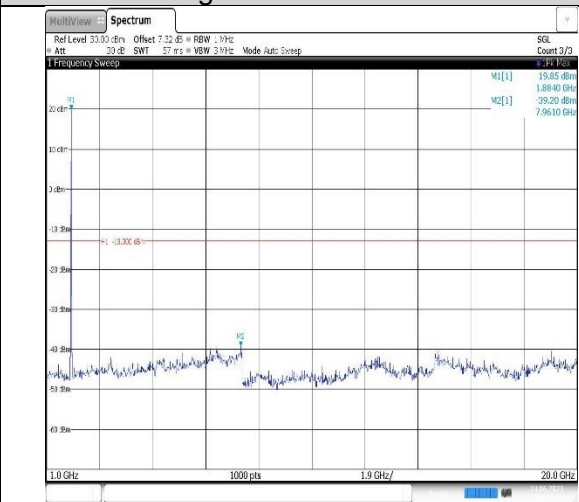

**Band2-10MHz-16QAM-18900-1RB#0-
Range1:30~1000MHz**

18:28:18 24.06.2023

**Band2-10MHz-16QAM-18900-1RB#0-
Range2:1000~20000MHz**

18:28:44 24.06.2023

**Band2-10MHz-16QAM-19150-1RB#0-
Range1:30~1000MHz**

18:28:52 24.06.2023

**Band2-10MHz-16QAM-19150-1RB#0-
Range2:1000~20000MHz**

18:29:19 24.06.2023

Band2-15MHz-QPSK-18675-1RB#0-Range1:30~1000MHz

18:29:27 24.06.2023

Band2-15MHz-QPSK-18675-1RB#0-Range2:1000~20000MHz

18:38:13 24.06.2023