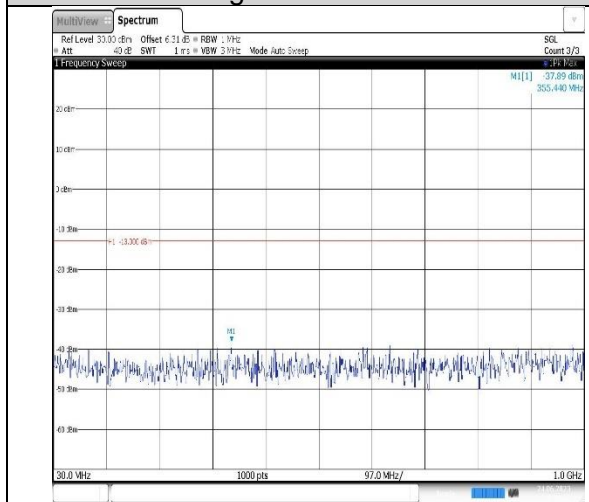

Band2-3MHz-QPSK-18900-1RB#0-Range1:30~1000MHz

17:51:45 24.06.2023

Band2-3MHz-QPSK-19185-1RB#0-Range1:30~1000MHz