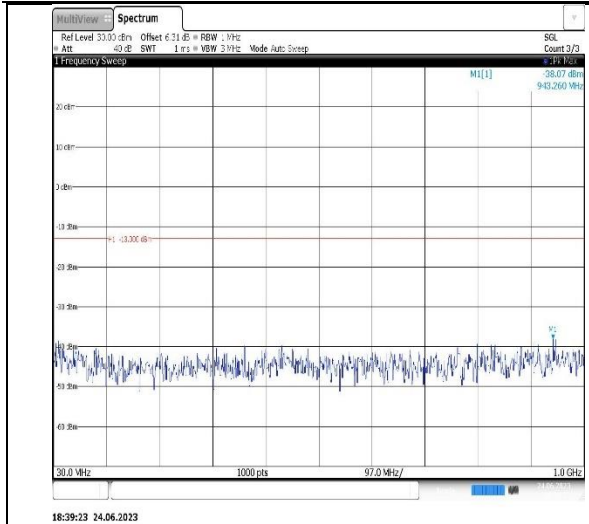

Band2-15MHz-QPSK-18900-1RB#0-Range1:30~1000MHz

18:38:20 24.06.2023

Band2-15MHz-QPSK-18900-1RB#0-Range2:1000~20000MHz

18:38:46 24.06.2023

Band2-15MHz-QPSK-19125-1RB#0-Range1:30~1000MHz

18:38:56 24.06.2023

Band2-15MHz-QPSK-19125-1RB#0-Range2:1000~20000MHz

18:39:23 24.06.2023

**Band2-15MHz-16QAM-18675-1RB#0-
Range1:30~1000MHz**

18:39:31 24.06.2023

**Band2-15MHz-16QAM-18675-1RB#0-
Range2:1000~20000MHz**

18:38:28 24.06.2023

**Band2-15MHz-16QAM-18900-1RB#0-
Range1:30~1000MHz**