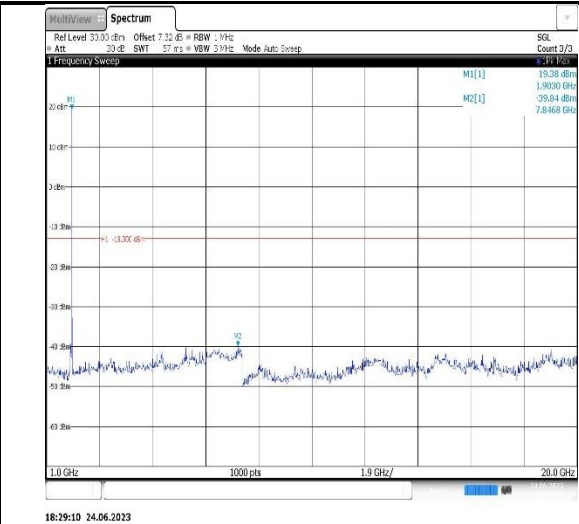

18:27:53 24.06.2023

Band2-10MHz-QPSK-18900-1RB#0-Range1:30~1000MHz

18:28:01 24.06.2023

Band2-10MHz-QPSK-18900-1RB#0-Range2:1000~20000MHz

18:28:28 24.06.2023

Band2-10MHz-QPSK-19150-1RB#0-Range1:30~1000MHz

18:28:36 24.06.2023

Band2-10MHz-QPSK-19150-1RB#0-Range2:1000~20000MHz

18:29:02 24.06.2023

**Band2-10MHz-16QAM-18650-1RB#0-
Range1:30~1000MHz**

18:29:10 24.06.2023

**Band2-10MHz-16QAM-18650-1RB#0-
Range2:1000~20000MHz**

18:28:09 24.06.2023