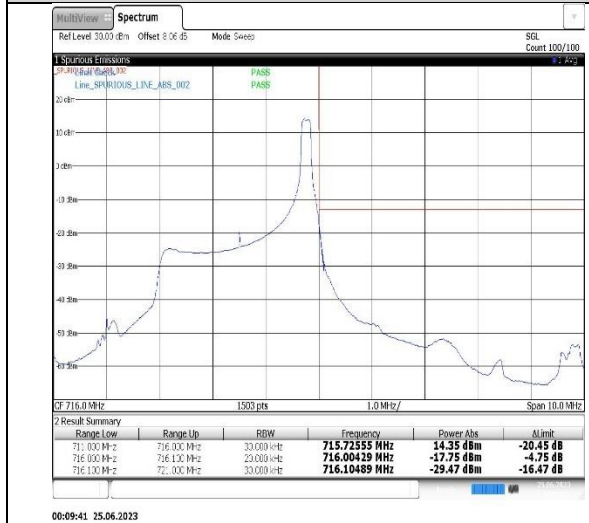

00:04:22 25.06.2023

Band12-3MHz-QPSK-23165-1RB#14

00:05:19 25.06.2023

Band12-3MHz-QPSK-23165-15RB#0

00:09:41 25.06.2023

Band12-3MHz-16QAM-23025-1RB#0

00:17:19 25.06.2023

Band12-3MHz-16QAM-23025-15RB#0