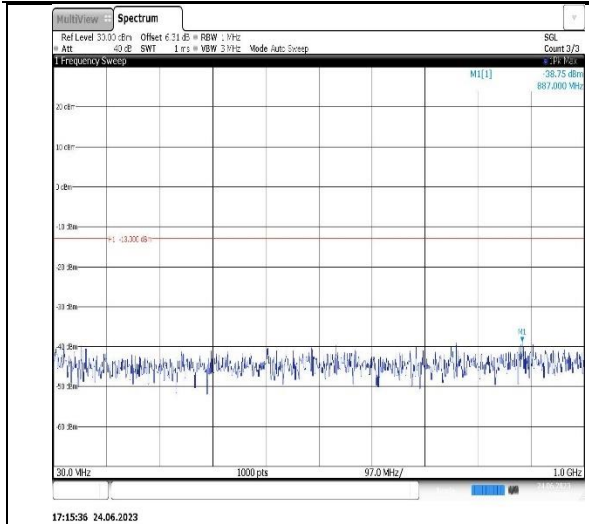

Band2-1.4MHz-16QAM-19193-1RB#0-Range1:30~1000MHz

17:15:36 24.06.2023