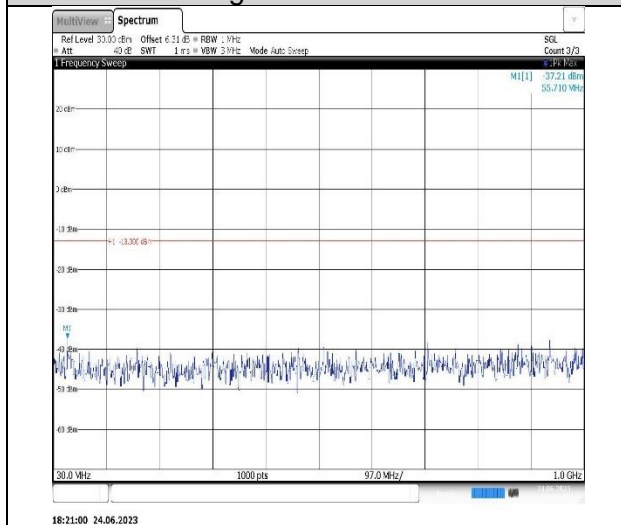

**Band2-5MHz-QPSK-19175-1RB#0-
Range2:1000~20000MHz**

Band2-5MHz-16QAM-18625-1RB#0-Range1:30~1000MHz

Band2-5MHz-16QAM-18625-1RB#0-Range2:1000~20000MHz

Band2-5MHz-16QAM-18900-1RB#0-Range1:30~1000MHz

Band2-5MHz-16QAM-18900-1RB#0-Range2:1000~20000MHz