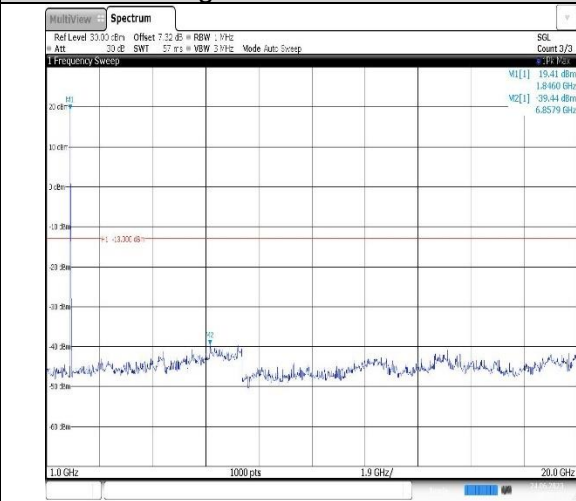

**Band2-10MHz-16QAM-18900-1RB#0-
Range1:30~1000MHz**

18:28:18 24.06.2023

**Band2-10MHz-16QAM-18900-1RB#0-
Range2:1000~20000MHz**

18:28:44 24.06.2023

**Band2-10MHz-16QAM-19150-1RB#0-
Range1:30~1000MHz**

18:28:52 24.06.2023

**Band2-10MHz-16QAM-19150-1RB#0-
Range2:1000~20000MHz**

18:29:19 24.06.2023

Band2-15MHz-QPSK-18675-1RB#0-Range1:30~1000MHz

18:29:27 24.06.2023

Band2-15MHz-QPSK-18675-1RB#0-Range2:1000~20000MHz

18:38:13 24.06.2023

Band2-15MHz-QPSK-18900-1RB#0-Range1:30~1000MHz

18:38:20 24.06.2023

Band2-15MHz-QPSK-18900-1RB#0-Range2:1000~20000MHz

18:38:46 24.06.2023

Band2-15MHz-QPSK-19125-1RB#0-Range1:30~1000MHz

18:38:56 24.06.2023

Band2-15MHz-QPSK-19125-1RB#0-Range2:1000~20000MHz