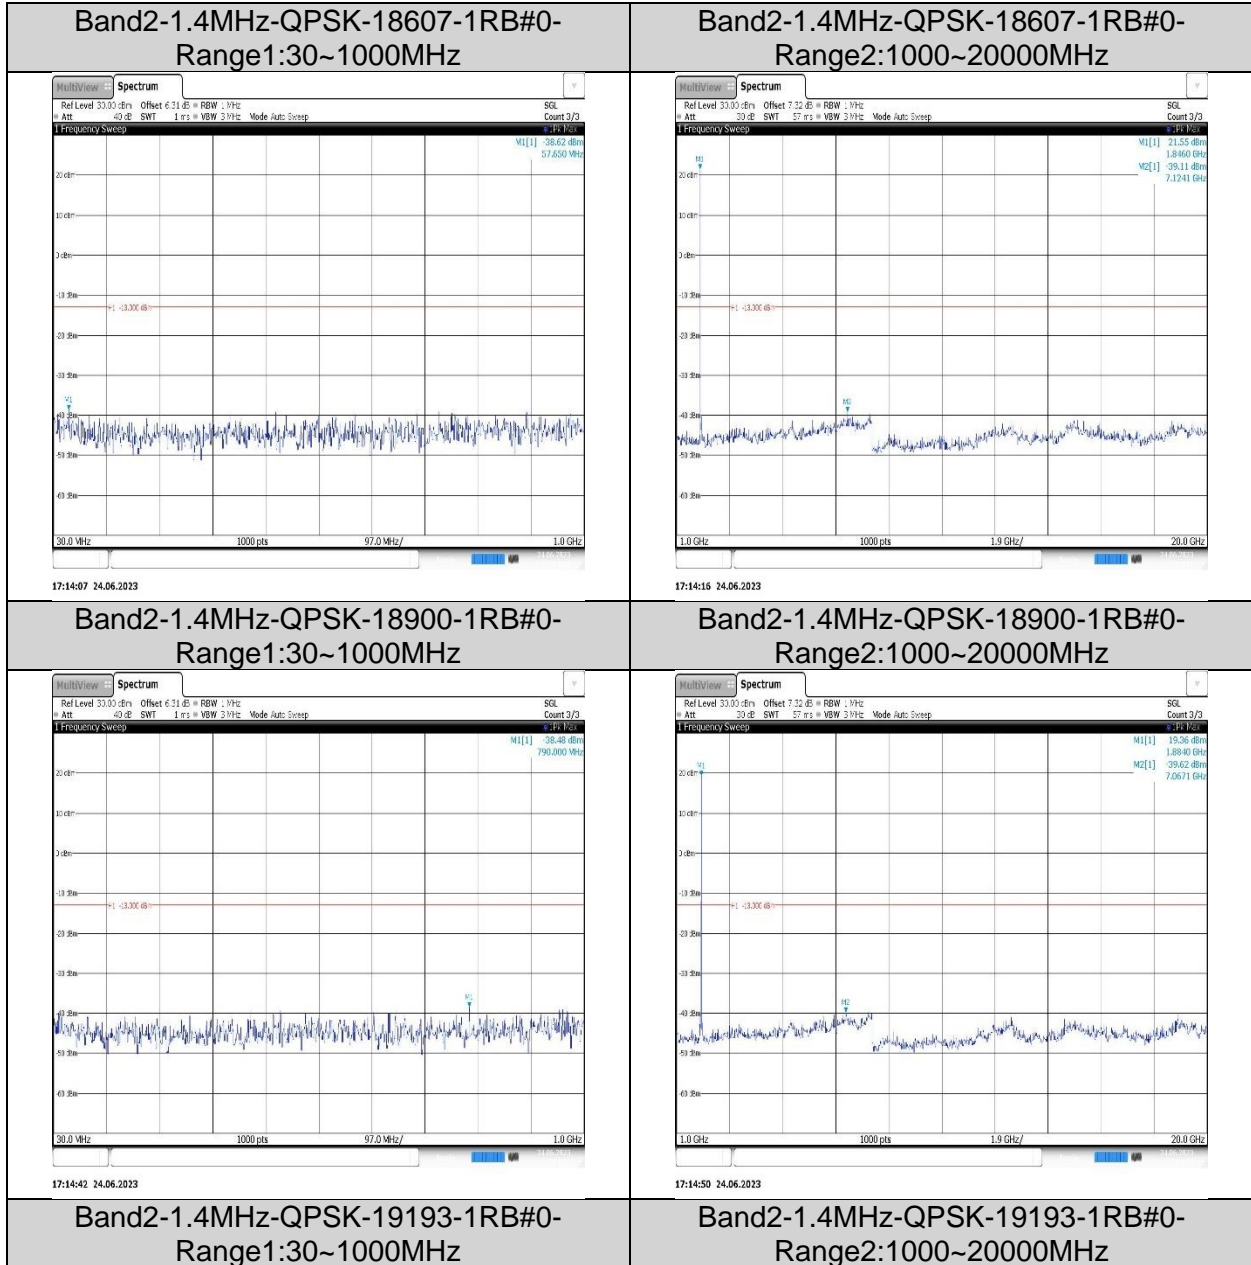

8.5.2. Test Graphs