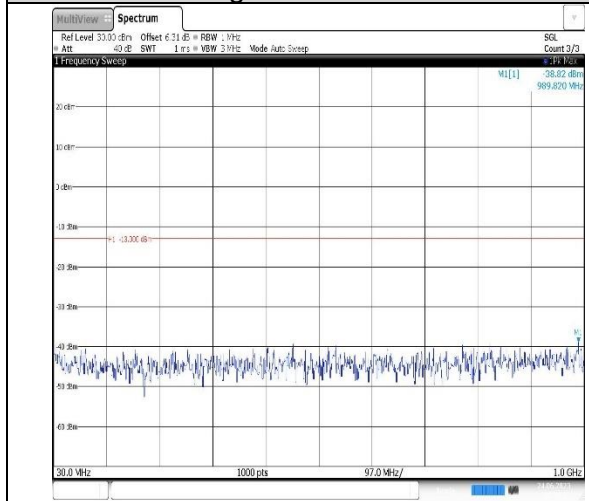

Band2-5MHz-16QAM-19175-1RB#0-Range1:30~1000MHz

Band2-5MHz-16QAM-19175-1RB#0-Range2:1000~20000MHz

18:21:36 24.06.2023

Band2-10MHz-QPSK-18650-1RB#0-Range1:30~1000MHz

18:21:44 24.06.2023

Band2-10MHz-QPSK-18650-1RB#0-Range2:1000~20000MHz