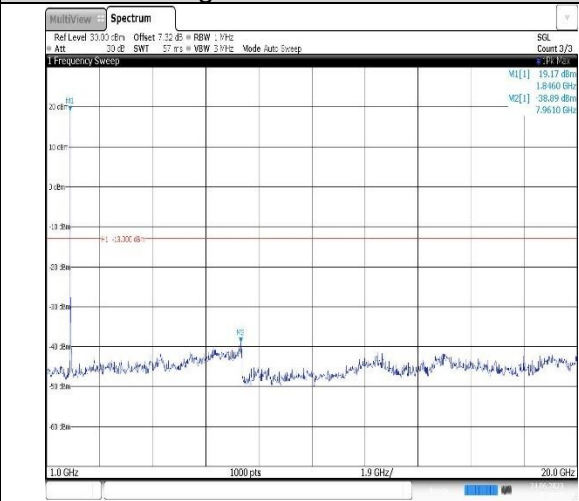

Band2-3MHz-QPSK-18615-1RB#0-Range2:1000~20000MHz

17:51:17 24.06.2023