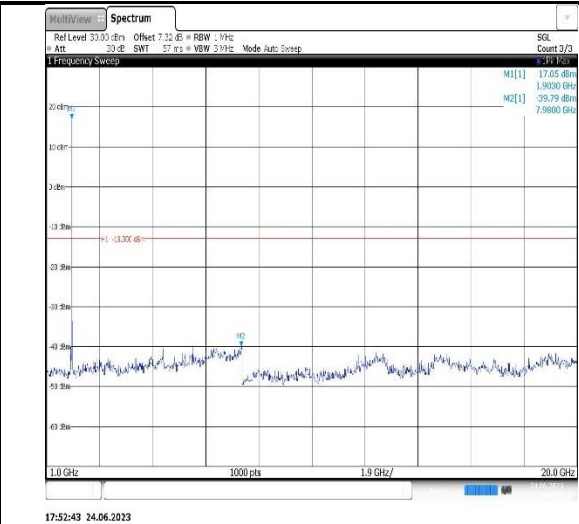

**Band2-3MHz-16QAM-18900-1RB#0-
Range1:30~1000MHz**

17:51:34 24.06.2023

**Band2-3MHz-16QAM-18900-1RB#0-
Range2:1000~20000MHz**

17:52:01 24.06.2023

**Band2-3MHz-16QAM-19185-1RB#0-
Range1:30~1000MHz**

17:52:09 24.06.2023

**Band2-3MHz-16QAM-19185-1RB#0-
Range2:1000~20000MHz**

17:52:36 24.06.2023

**Band2-5MHz-QPSK-18625-1RB#0-
Range1:30~1000MHz**

17:52:43 24.06.2023

**Band2-5MHz-QPSK-18625-1RB#0-
Range2:1000~20000MHz**

18:20:09 24.06.2023