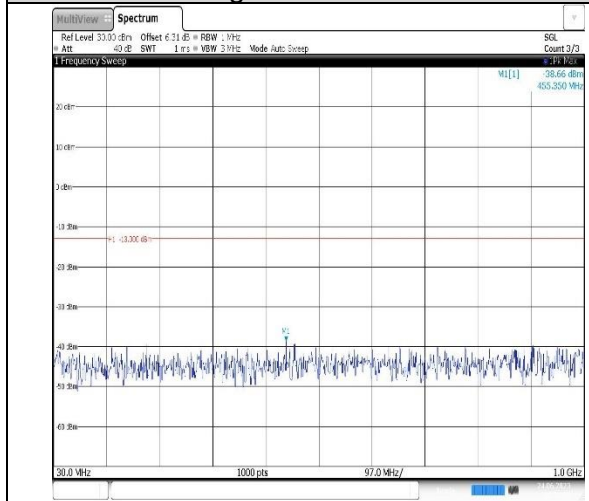

Band2-10MHz-QPSK-19150-1RB#0-Range2:1000~20000MHz

18:29:02 24.06.2023

**Band2-10MHz-16QAM-18650-1RB#0-
Range1:30~1000MHz**

18:29:10 24.06.2023

**Band2-10MHz-16QAM-18650-1RB#0-
Range2:1000~20000MHz**

18:28:09 24.06.2023