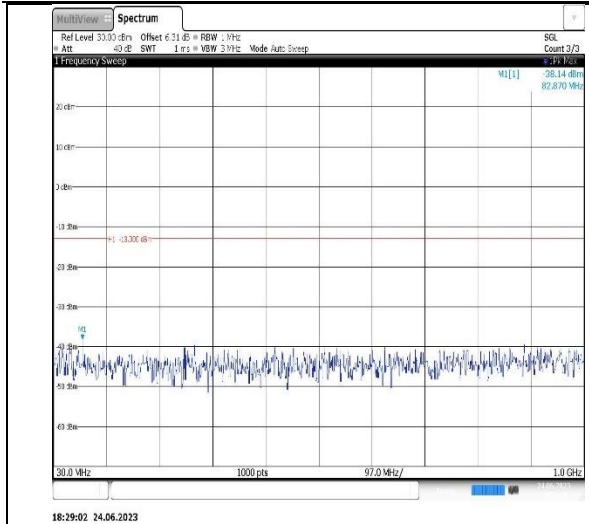

18:29:02 24.06.2023