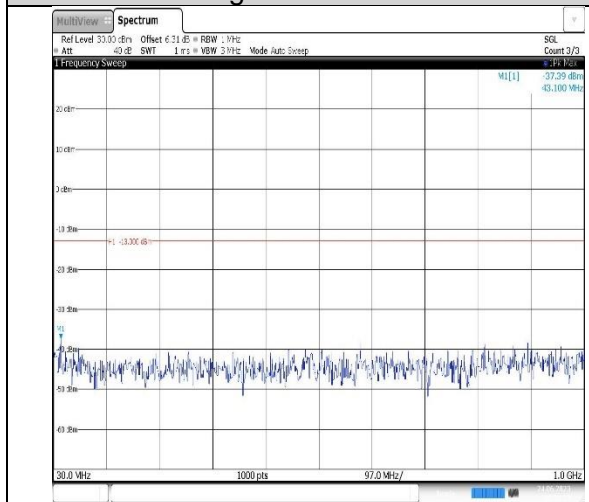

Band2-5MHz-16QAM-19175-1RB#0-Range1:30~1000MHz

Band2-5MHz-16QAM-19175-1RB#0-Range2:1000~20000MHz

18:21:36 24.06.2023

Band2-10MHz-QPSK-18650-1RB#0-Range1:30~1000MHz

18:21:44 24.06.2023

Band2-10MHz-QPSK-18650-1RB#0-Range2:1000~20000MHz

18:27:53 24.06.2023

Band2-10MHz-QPSK-18900-1RB#0-Range1:30~1000MHz

18:28:01 24.06.2023

Band2-10MHz-QPSK-18900-1RB#0-Range2:1000~20000MHz

18:28:28 24.06.2023

Band2-10MHz-QPSK-19150-1RB#0-Range1:30~1000MHz

18:28:36 24.06.2023