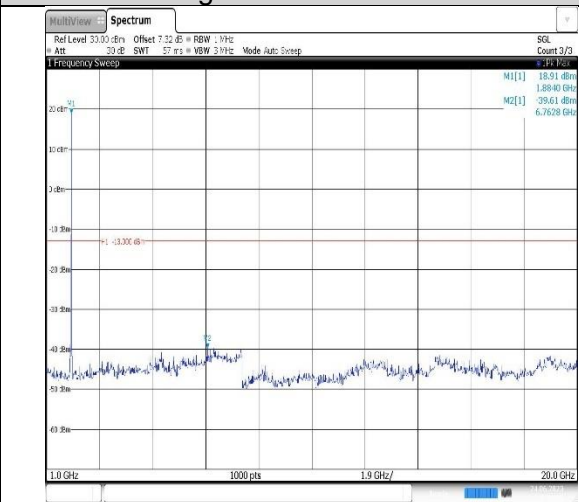

17:51:09 24.06.2023

Band2-3MHz-QPSK-18900-1RB#0-Range1:30~1000MHz

17:51:17 24.06.2023

Band2-3MHz-QPSK-18900-1RB#0-Range2:1000~20000MHz

17:51:45 24.06.2023

Band2-3MHz-QPSK-19185-1RB#0-Range1:30~1000MHz

17:51:53 24.06.2023