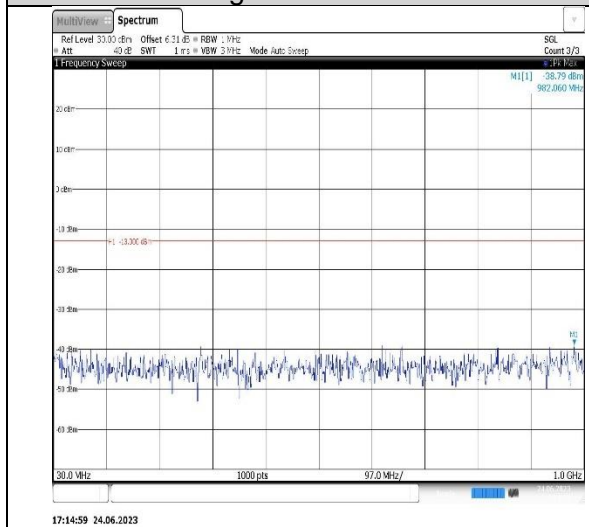

8.5.2. Test Graphs

Band2-1.4MHz-16QAM-18607-1RB#0-Range1:30~1000MHz

Band2-1.4MHz-16QAM-18607-1RB#0-Range2:1000~20000MHz

Band2-1.4MHz-16QAM-18900-1RB#0-Range1:30~1000MHz

Band2-1.4MHz-16QAM-18900-1RB#0-Range2:1000~20000MHz