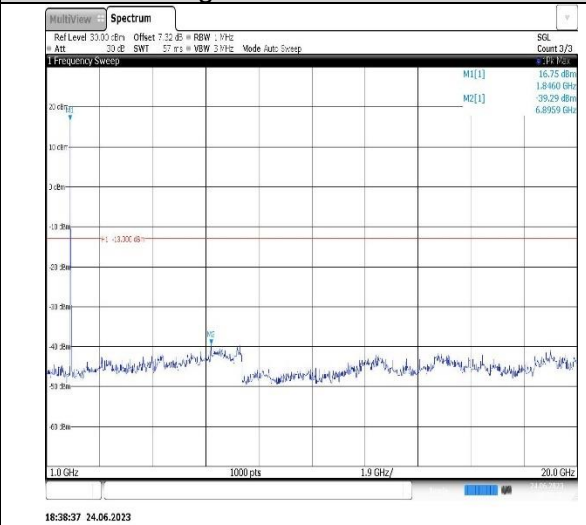

Band2-15MHz-QPSK-18900-1RB#0-Range1:30~1000MHz

18:38:20 24.06.2023

Band2-15MHz-QPSK-18900-1RB#0-Range2:1000~20000MHz

18:38:46 24.06.2023

Band2-15MHz-QPSK-19125-1RB#0-Range1:30~1000MHz

18:38:56 24.06.2023

Band2-15MHz-QPSK-19125-1RB#0-Range2:1000~20000MHz

18:39:23 24.06.2023

**Band2-15MHz-16QAM-18675-1RB#0-
Range1:30~1000MHz**

18:39:31 24.06.2023

**Band2-15MHz-16QAM-18675-1RB#0-
Range2:1000~20000MHz**

18:38:28 24.06.2023

**Band2-15MHz-16QAM-18900-1RB#0-
Range1:30~1000MHz**

18:38:37 24.06.2023

**Band2-15MHz-16QAM-18900-1RB#0-
Range2:1000~20000MHz**

18:39:04 24.06.2023

**Band2-15MHz-16QAM-19125-1RB#0-
Range1:30~1000MHz**

18:39:13 24.06.2023

**Band2-15MHz-16QAM-19125-1RB#0-
Range2:1000~20000MHz**