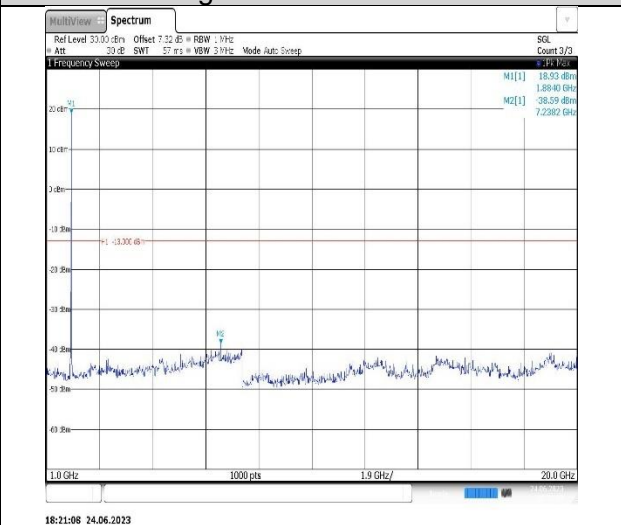

**Band2-5MHz-QPSK-18900-1RB#0-
Range1:30~1000MHz**

18:20:17 24.06.2023

**Band2-5MHz-QPSK-18900-1RB#0-
Range2:1000~20000MHz**

18:20:44 24.06.2023

**Band2-5MHz-QPSK-19175-1RB#0-
Range1:30~1000MHz**

18:20:52 24.06.2023

**Band2-5MHz-QPSK-19175-1RB#0-
Range2:1000~20000MHz**

Band2-5MHz-16QAM-18625-1RB#0-Range1:30~1000MHz

Band2-5MHz-16QAM-18625-1RB#0-Range2:1000~20000MHz

Band2-5MHz-16QAM-18900-1RB#0-Range1:30~1000MHz

Band2-5MHz-16QAM-18900-1RB#0-Range2:1000~20000MHz

Band2-5MHz-16QAM-19175-1RB#0-Range1:30~1000MHz

Band2-5MHz-16QAM-19175-1RB#0-Range2:1000~20000MHz

18:21:36 24.06.2023

Band2-10MHz-QPSK-18650-1RB#0-Range1:30~1000MHz

18:21:44 24.06.2023

Band2-10MHz-QPSK-18650-1RB#0-Range2:1000~20000MHz