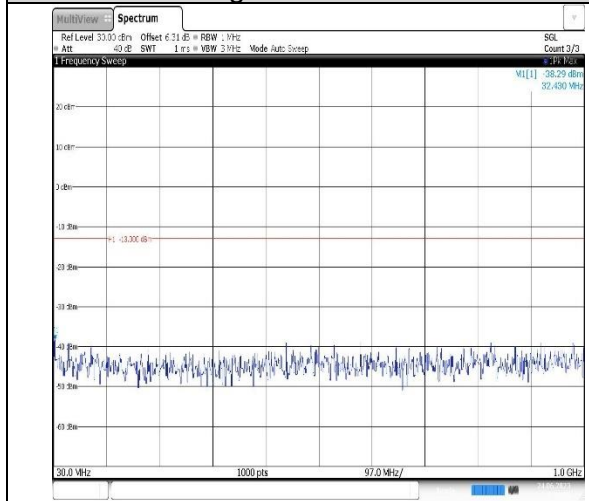

Band2-1.4MHz-16QAM-19193-1RB#0-Range1:30~1000MHz

Band2-1.4MHz-16QAM-19193-1RB#0-Range2:1000~20000MHz

17:15:36 24.06.2023

Band2-3MHz-QPSK-18615-1RB#0-Range1:30~1000MHz

17:15:43 24.06.2023

Band2-3MHz-QPSK-18615-1RB#0-Range2:1000~20000MHz