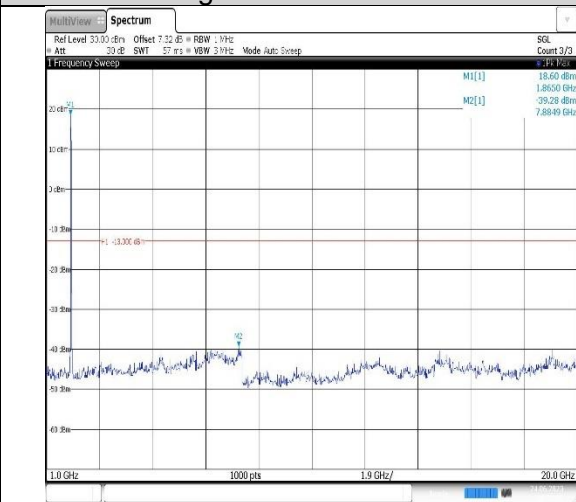

Band2-15MHz-QPSK-18900-1RB#0-Range1:30~1000MHz

18:38:20 24.06.2023

Band2-15MHz-QPSK-18900-1RB#0-Range2:1000~20000MHz

18:38:46 24.06.2023

Band2-15MHz-QPSK-19125-1RB#0-Range1:30~1000MHz

18:38:56 24.06.2023

Band2-15MHz-QPSK-19125-1RB#0-Range2:1000~20000MHz

18:39:23 24.06.2023

**Band2-15MHz-16QAM-18675-1RB#0-
Range1:30~1000MHz**

18:39:31 24.06.2023

**Band2-15MHz-16QAM-18675-1RB#0-
Range2:1000~20000MHz**

18:38:28 24.06.2023

**Band2-15MHz-16QAM-18900-1RB#0-
Range1:30~1000MHz**