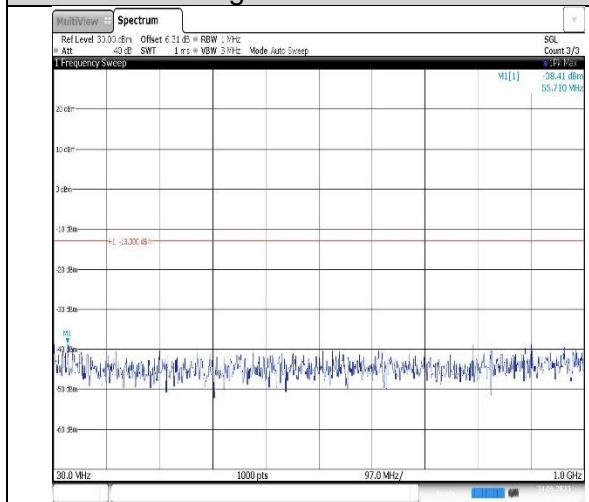

**Band2-10MHz-16QAM-18900-1RB#0-
Range1:30~1000MHz**

18:28:44 24.06.2023

**Band2-10MHz-16QAM-19150-1RB#0-
Range1:30~1000MHz**