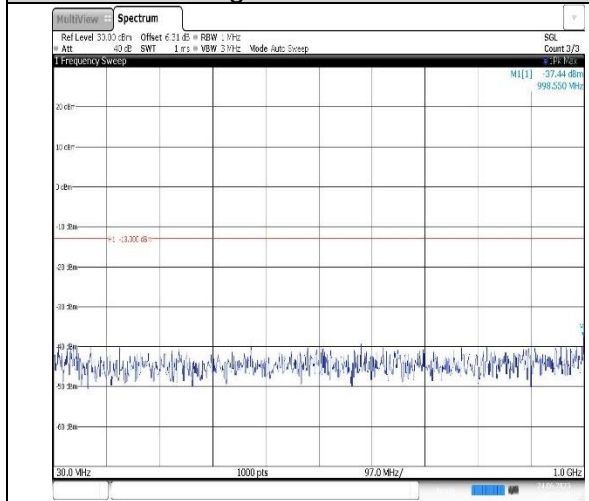

**Band2-3MHz-16QAM-19185-1RB#0-
Range2:1000~20000MHz**

17:52:36 24.06.2023

**Band2-5MHz-QPSK-18625-1RB#0-
Range1:30~1000MHz**

17:52:43 24.06.2023

**Band2-5MHz-QPSK-18625-1RB#0-
Range2:1000~20000MHz**

18:20:09 24.06.2023