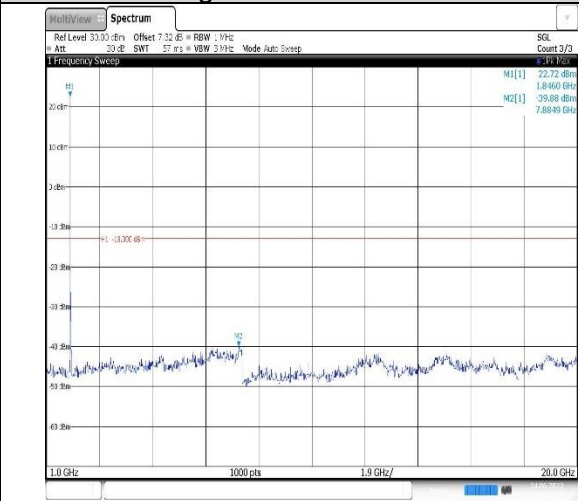

**Band2-3MHz-16QAM-19185-1RB#0-
Range2:1000~20000MHz**

17:52:36 24.06.2023

**Band2-5MHz-QPSK-18625-1RB#0-
Range1:30~1000MHz**

17:52:43 24.06.2023

**Band2-5MHz-QPSK-18625-1RB#0-
Range2:1000~20000MHz**

18:20:09 24.06.2023

**Band2-5MHz-QPSK-18900-1RB#0-
Range1:30~1000MHz**

18:20:17 24.06.2023

**Band2-5MHz-QPSK-18900-1RB#0-
Range2:1000~20000MHz**

18:20:44 24.06.2023

**Band2-5MHz-QPSK-19175-1RB#0-
Range1:30~1000MHz**

18:20:52 24.06.2023