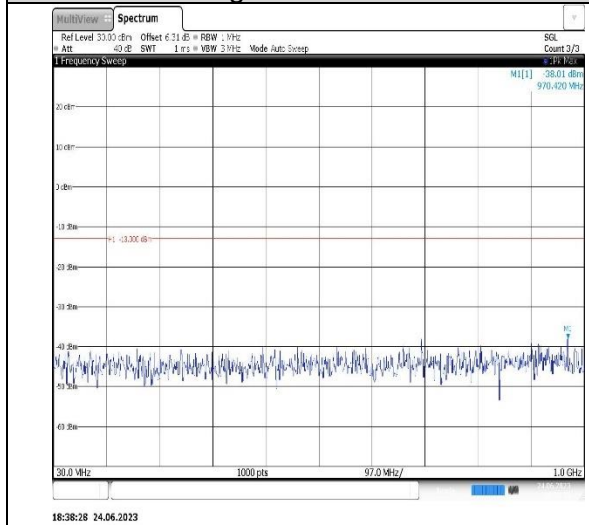

**Band2-15MHz-16QAM-18675-1RB#0-
Range1:30~1000MHz**

18:38:28 24.06.2023