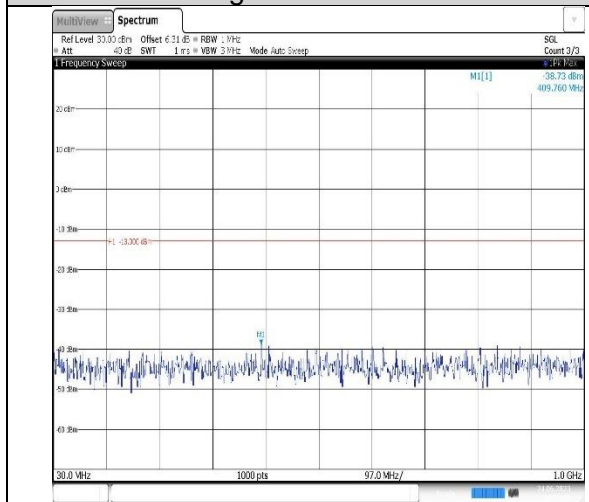

Band2-15MHz-QPSK-18900-1RB#0-Range1:30~1000MHz

18:38:46 24.06.2023

Band2-15MHz-QPSK-19125-1RB#0-Range1:30~1000MHz