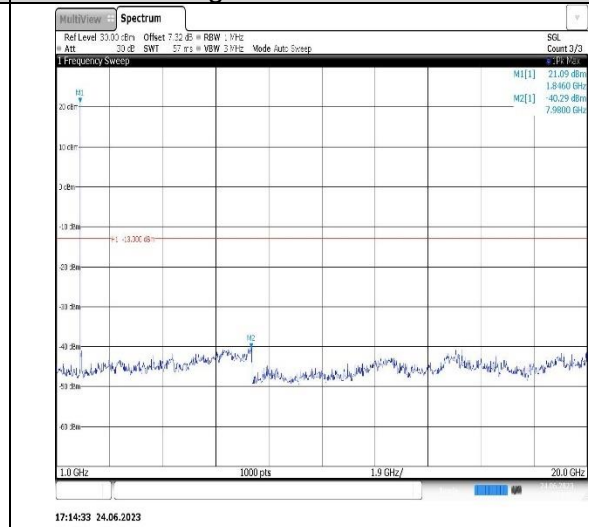

8.5.2. Test Graphs

Band2-1.4MHz-16QAM-18607-1RB#0-Range1:30~1000MHz

Band2-1.4MHz-16QAM-18607-1RB#0-Range2:1000~20000MHz

Band2-1.4MHz-16QAM-18900-1RB#0-Range1:30~1000MHz

Band2-1.4MHz-16QAM-18900-1RB#0-Range2:1000~20000MHz