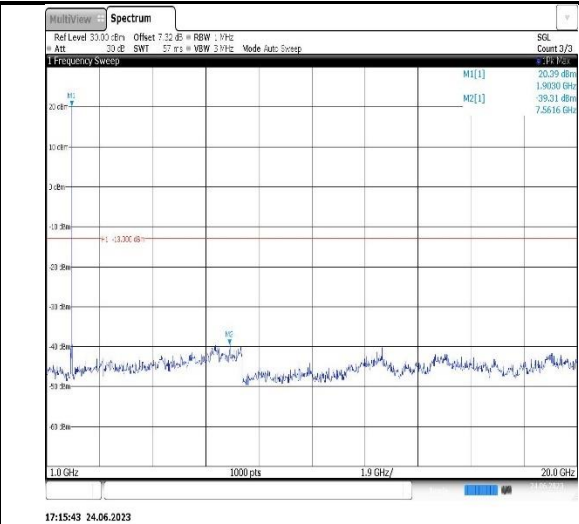

8.5.2. Test Graphs

Band2-1.4MHz-16QAM-18607-1RB#0-Range1:30~1000MHz

Band2-1.4MHz-16QAM-18607-1RB#0-Range2:1000~20000MHz

Band2-1.4MHz-16QAM-18900-1RB#0-Range1:30~1000MHz

Band2-1.4MHz-16QAM-18900-1RB#0-Range2:1000~20000MHz

Band2-1.4MHz-16QAM-19193-1RB#0-Range1:30~1000MHz

Band2-1.4MHz-16QAM-19193-1RB#0-Range2:1000~20000MHz

17:15:36 24.06.2023

Band2-3MHz-QPSK-18615-1RB#0-Range1:30~1000MHz

17:15:43 24.06.2023

Band2-3MHz-QPSK-18615-1RB#0-Range2:1000~20000MHz

17:51:09 24.06.2023

Band2-3MHz-QPSK-18900-1RB#0-Range1:30~1000MHz

17:51:17 24.06.2023

Band2-3MHz-QPSK-18900-1RB#0-Range2:1000~20000MHz

17:51:45 24.06.2023

Band2-3MHz-QPSK-19185-1RB#0-Range1:30~1000MHz

17:51:53 24.06.2023