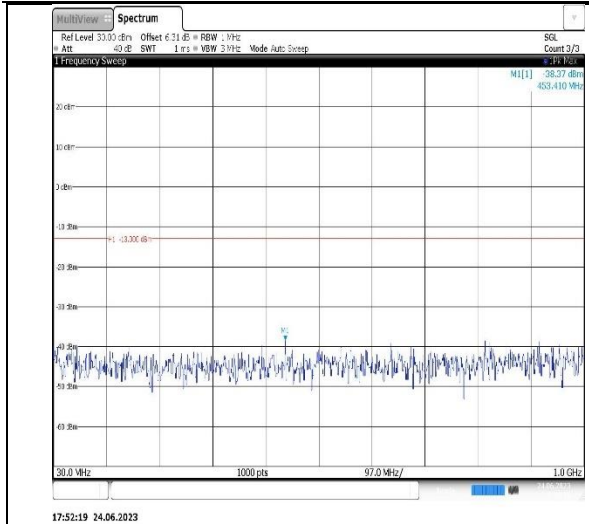

17:52:19 24.06.2023