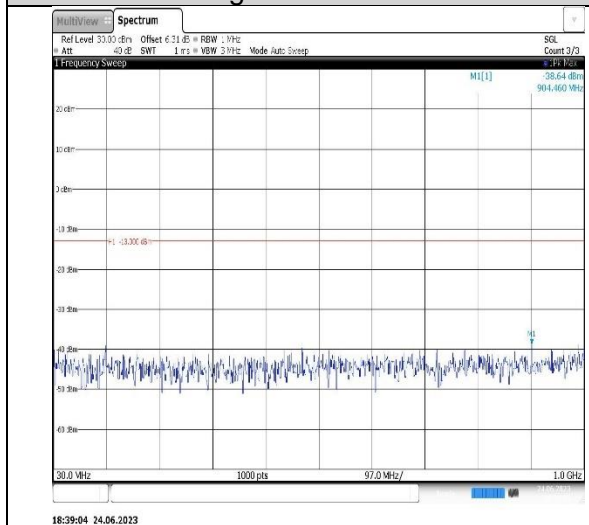

18:39:23 24.06.2023

**Band2-15MHz-16QAM-18675-1RB#0-
Range1:30~1000MHz**

18:39:31 24.06.2023

**Band2-15MHz-16QAM-18675-1RB#0-
Range2:1000~20000MHz**

18:38:28 24.06.2023

**Band2-15MHz-16QAM-18900-1RB#0-
Range1:30~1000MHz**

18:38:37 24.06.2023

**Band2-15MHz-16QAM-18900-1RB#0-
Range2:1000~20000MHz**

18:39:04 24.06.2023

**Band2-15MHz-16QAM-19125-1RB#0-
Range1:30~1000MHz**

18:39:13 24.06.2023

**Band2-15MHz-16QAM-19125-1RB#0-
Range2:1000~20000MHz**