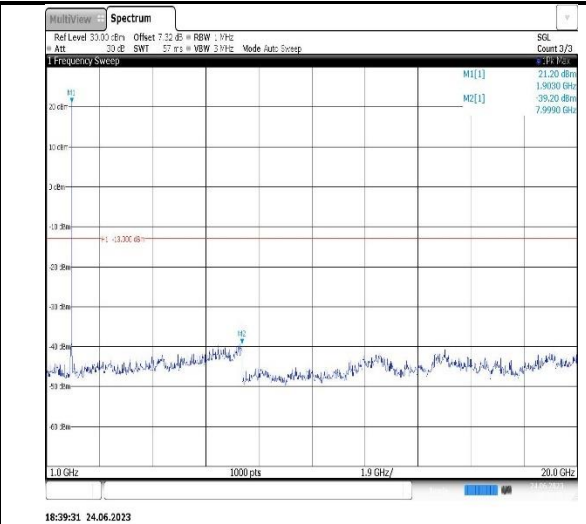

**Band2-10MHz-16QAM-19150-1RB#0-
Range2:1000~20000MHz**

18:29:19 24.06.2023

Band2-15MHz-QPSK-18675-1RB#0-Range1:30~1000MHz

18:29:27 24.06.2023

Band2-15MHz-QPSK-18675-1RB#0-Range2:1000~20000MHz

18:38:13 24.06.2023

Band2-15MHz-QPSK-18900-1RB#0-Range1:30~1000MHz

18:38:20 24.06.2023

Band2-15MHz-QPSK-18900-1RB#0-Range2:1000~20000MHz

18:38:46 24.06.2023

Band2-15MHz-QPSK-19125-1RB#0-Range1:30~1000MHz

18:38:56 24.06.2023

Band2-15MHz-QPSK-19125-1RB#0-Range2:1000~20000MHz

18:39:23 24.06.2023

**Band2-15MHz-16QAM-18675-1RB#0-
Range1:30~1000MHz**

18:39:31 24.06.2023

**Band2-15MHz-16QAM-18675-1RB#0-
Range2:1000~20000MHz**

18:38:28 24.06.2023

**Band2-15MHz-16QAM-18900-1RB#0-
Range1:30~1000MHz**