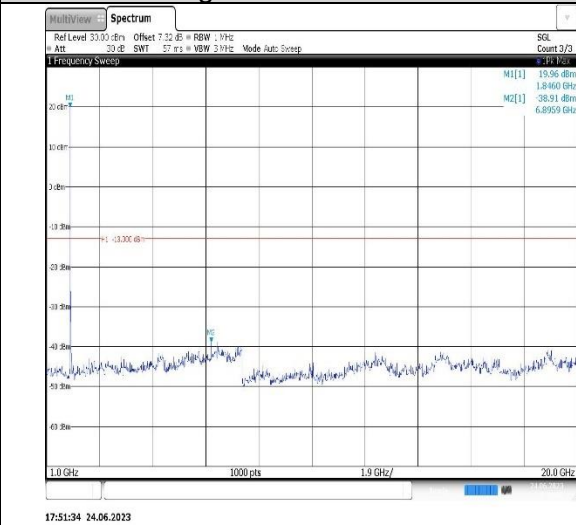

17:51:09 24.06.2023

Band2-3MHz-QPSK-18900-1RB#0-Range1:30~1000MHz

17:51:17 24.06.2023

Band2-3MHz-QPSK-18900-1RB#0-Range2:1000~20000MHz

17:51:45 24.06.2023

Band2-3MHz-QPSK-19185-1RB#0-Range1:30~1000MHz

17:51:53 24.06.2023

Band2-3MHz-QPSK-19185-1RB#0-Range2:1000~20000MHz

17:52:19 24.06.2023

**Band2-3MHz-16QAM-18615-1RB#0-
Range1:30~1000MHz**

17:52:27 24.06.2023

**Band2-3MHz-16QAM-18615-1RB#0-
Range2:1000~20000MHz**

17:51:26 24.06.2023

**Band2-3MHz-16QAM-18900-1RB#0-
Range1:30~1000MHz**

17:51:34 24.06.2023

**Band2-3MHz-16QAM-18900-1RB#0-
Range2:1000~20000MHz**

17:52:01 24.06.2023

**Band2-3MHz-16QAM-19185-1RB#0-
Range1:30~1000MHz**

17:52:09 24.06.2023