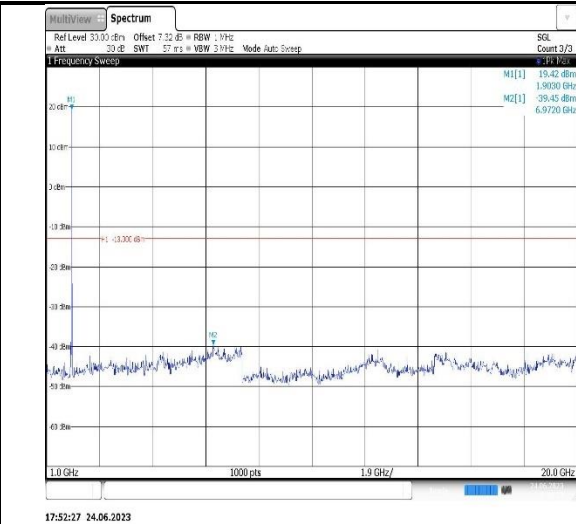

Band2-3MHz-QPSK-19185-1RB#0-Range2:1000~20000MHz

17:52:27 24.06.2023