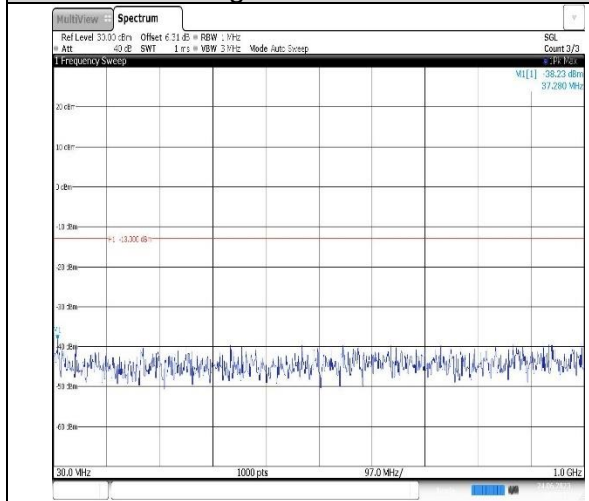

**Band2-10MHz-16QAM-19150-1RB#0-
Range2:1000~20000MHz**

18:29:19 24.06.2023

Band2-15MHz-QPSK-18675-1RB#0-Range1:30~1000MHz

18:29:27 24.06.2023

Band2-15MHz-QPSK-18675-1RB#0-Range2:1000~20000MHz

18:38:13 24.06.2023