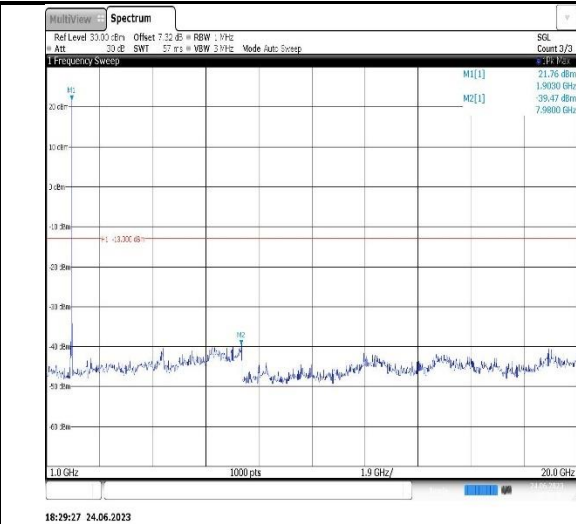

**Band2-10MHz-16QAM-18900-1RB#0-
Range1:30~1000MHz**

18:28:18 24.06.2023

**Band2-10MHz-16QAM-18900-1RB#0-
Range2:1000~20000MHz**

18:28:44 24.06.2023

**Band2-10MHz-16QAM-19150-1RB#0-
Range1:30~1000MHz**

18:28:52 24.06.2023

**Band2-10MHz-16QAM-19150-1RB#0-
Range2:1000~20000MHz**

18:29:19 24.06.2023

Band2-15MHz-QPSK-18675-1RB#0-Range1:30~1000MHz

18:29:27 24.06.2023

Band2-15MHz-QPSK-18675-1RB#0-Range2:1000~20000MHz

18:38:13 24.06.2023