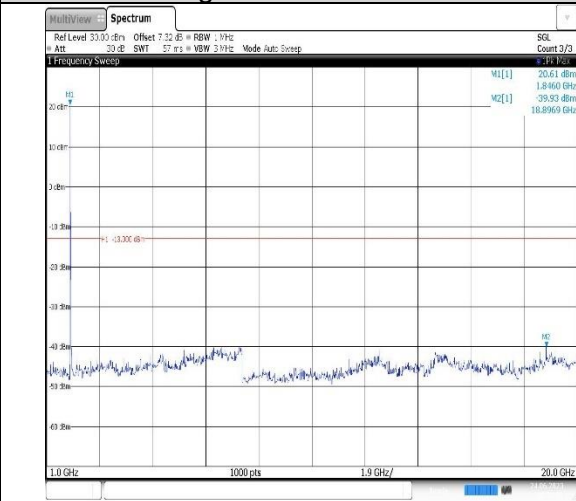

Band2-5MHz-16QAM-19175-1RB#0-Range1:30~1000MHz

Band2-5MHz-16QAM-19175-1RB#0-Range2:1000~20000MHz

18:21:36 24.06.2023

Band2-10MHz-QPSK-18650-1RB#0-Range1:30~1000MHz

18:21:44 24.06.2023

Band2-10MHz-QPSK-18650-1RB#0-Range2:1000~20000MHz

18:27:53 24.06.2023

Band2-10MHz-QPSK-18900-1RB#0-Range1:30~1000MHz

18:28:01 24.06.2023

Band2-10MHz-QPSK-18900-1RB#0-Range2:1000~20000MHz

18:28:28 24.06.2023

Band2-10MHz-QPSK-19150-1RB#0-Range1:30~1000MHz

18:28:36 24.06.2023