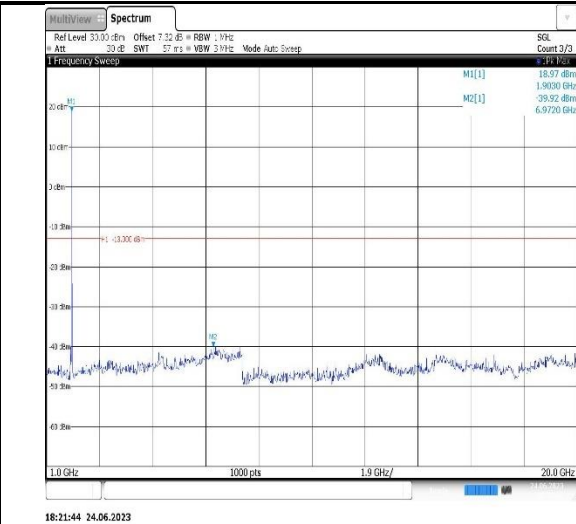

**Band2-5MHz-QPSK-19175-1RB#0-
Range2:1000~20000MHz**

Band2-5MHz-16QAM-18625-1RB#0-Range1:30~1000MHz

Band2-5MHz-16QAM-18625-1RB#0-Range2:1000~20000MHz

Band2-5MHz-16QAM-18900-1RB#0-Range1:30~1000MHz

Band2-5MHz-16QAM-18900-1RB#0-Range2:1000~20000MHz

Band2-5MHz-16QAM-19175-1RB#0-Range1:30~1000MHz

Band2-5MHz-16QAM-19175-1RB#0-Range2:1000~20000MHz

18:21:36 24.06.2023

Band2-10MHz-QPSK-18650-1RB#0-Range1:30~1000MHz

18:21:44 24.06.2023

Band2-10MHz-QPSK-18650-1RB#0-Range2:1000~20000MHz

18:27:53 24.06.2023

Band2-10MHz-QPSK-18900-1RB#0-Range1:30~1000MHz

18:28:01 24.06.2023

Band2-10MHz-QPSK-18900-1RB#0-Range2:1000~20000MHz

18:28:28 24.06.2023

Band2-10MHz-QPSK-19150-1RB#0-Range1:30~1000MHz

18:28:36 24.06.2023