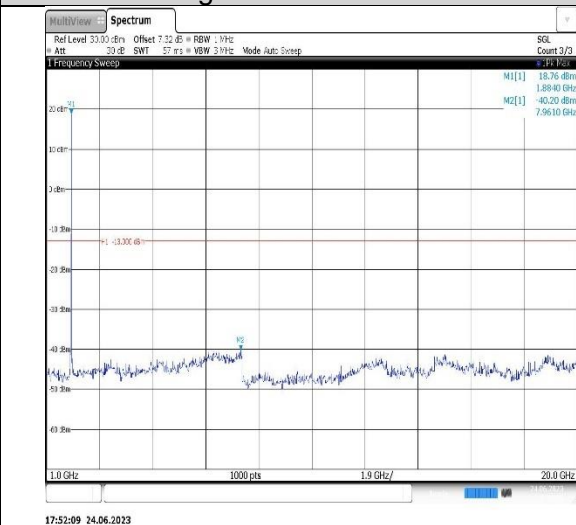

**Band2-3MHz-16QAM-18900-1RB#0-
Range1:30~1000MHz**

17:51:34 24.06.2023

**Band2-3MHz-16QAM-18900-1RB#0-
Range2:1000~20000MHz**

17:52:01 24.06.2023

**Band2-3MHz-16QAM-19185-1RB#0-
Range1:30~1000MHz**

17:52:09 24.06.2023

**Band2-3MHz-16QAM-19185-1RB#0-
Range2:1000~20000MHz**

17:52:36 24.06.2023

**Band2-5MHz-QPSK-18625-1RB#0-
Range1:30~1000MHz**

17:52:43 24.06.2023

**Band2-5MHz-QPSK-18625-1RB#0-
Range2:1000~20000MHz**

18:20:09 24.06.2023