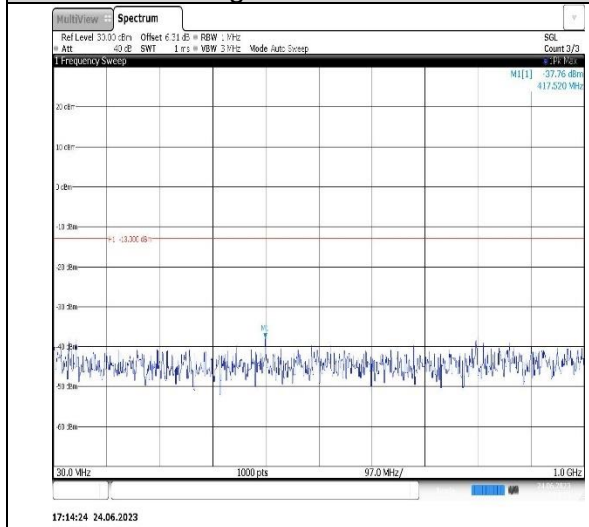

8.5.2. Test Graphs

Band2-1.4MHz-16QAM-18607-1RB#0-Range1:30~1000MHz

Band2-1.4MHz-16QAM-18607-1RB#0-Range2:1000~20000MHz

Band2-1.4MHz-16QAM-18900-1RB#0-Range1:30~1000MHz

Band2-1.4MHz-16QAM-18900-1RB#0-Range2:1000~20000MHz