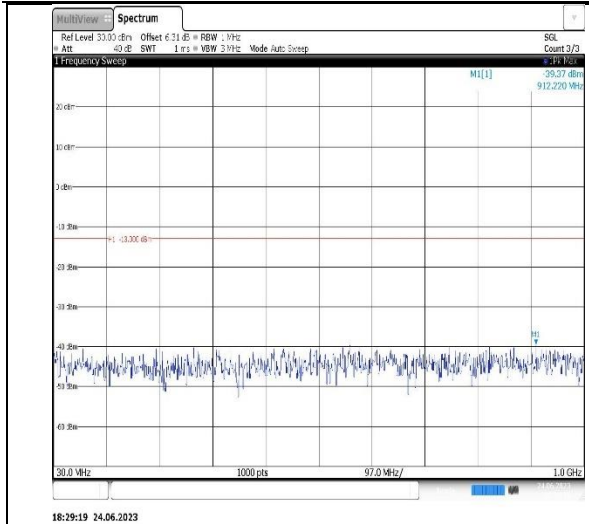

18:29:19 24.06.2023