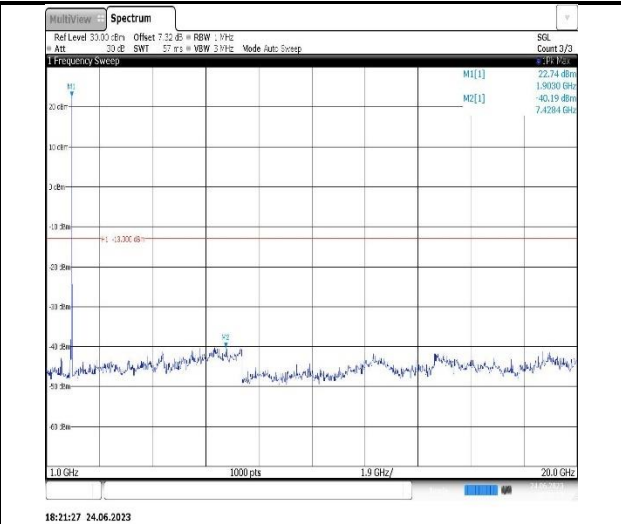

**Band2-3MHz-16QAM-19185-1RB#0-
Range2:1000~20000MHz**

17:52:36 24.06.2023

**Band2-5MHz-QPSK-18625-1RB#0-
Range1:30~1000MHz**

17:52:43 24.06.2023

**Band2-5MHz-QPSK-18625-1RB#0-
Range2:1000~20000MHz**

18:20:09 24.06.2023

**Band2-5MHz-QPSK-18900-1RB#0-
Range1:30~1000MHz**

18:20:17 24.06.2023

**Band2-5MHz-QPSK-18900-1RB#0-
Range2:1000~20000MHz**

18:20:44 24.06.2023

**Band2-5MHz-QPSK-19175-1RB#0-
Range1:30~1000MHz**

18:20:52 24.06.2023

**Band2-5MHz-QPSK-19175-1RB#0-
Range2:1000~20000MHz**

Band2-5MHz-16QAM-18625-1RB#0-Range1:30~1000MHz

Band2-5MHz-16QAM-18625-1RB#0-Range2:1000~20000MHz

Band2-5MHz-16QAM-18900-1RB#0-Range1:30~1000MHz

Band2-5MHz-16QAM-18900-1RB#0-Range2:1000~20000MHz