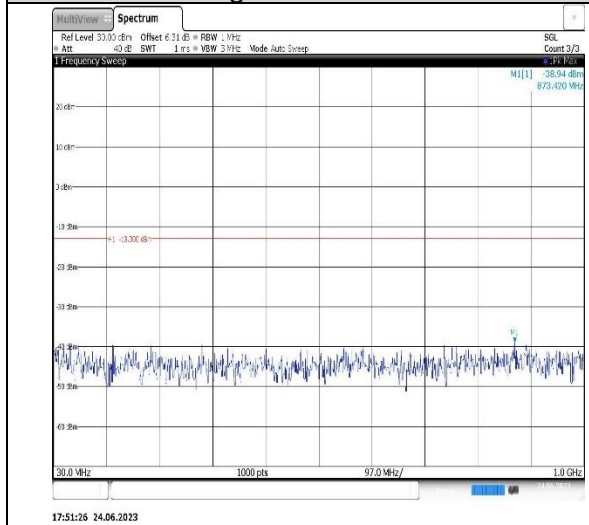

Band2-3MHz-QPSK-19185-1RB#0-Range2:1000~20000MHz

17:52:19 24.06.2023

**Band2-3MHz-16QAM-18615-1RB#0-
Range1:30~1000MHz**

17:52:27 24.06.2023

**Band2-3MHz-16QAM-18615-1RB#0-
Range2:1000~20000MHz**

17:51:26 24.06.2023