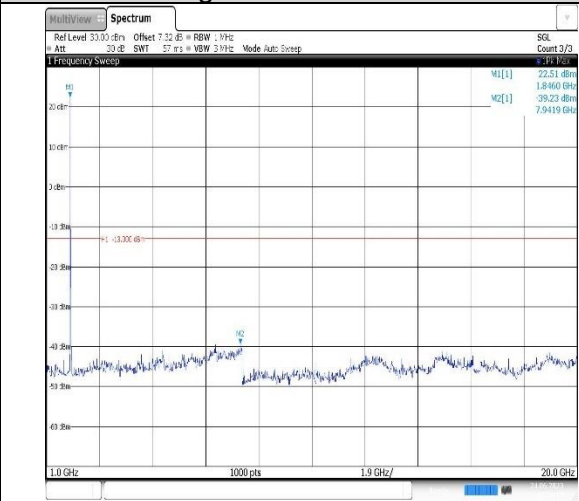

18:27:53 24.06.2023

Band2-10MHz-QPSK-18900-1RB#0-Range1:30~1000MHz

18:28:01 24.06.2023

Band2-10MHz-QPSK-18900-1RB#0-Range2:1000~20000MHz

18:28:28 24.06.2023

Band2-10MHz-QPSK-19150-1RB#0-Range1:30~1000MHz

18:28:36 24.06.2023

Band2-10MHz-QPSK-19150-1RB#0-Range2:1000~20000MHz

18:29:02 24.06.2023

**Band2-10MHz-16QAM-18650-1RB#0-
Range1:30~1000MHz**

18:29:10 24.06.2023

**Band2-10MHz-16QAM-18650-1RB#0-
Range2:1000~20000MHz**

18:28:09 24.06.2023

**Band2-10MHz-16QAM-18900-1RB#0-
Range1:30~1000MHz**

18:28:18 24.06.2023

**Band2-10MHz-16QAM-18900-1RB#0-
Range2:1000~20000MHz**

18:28:44 24.06.2023

**Band2-10MHz-16QAM-19150-1RB#0-
Range1:30~1000MHz**

18:28:52 24.06.2023