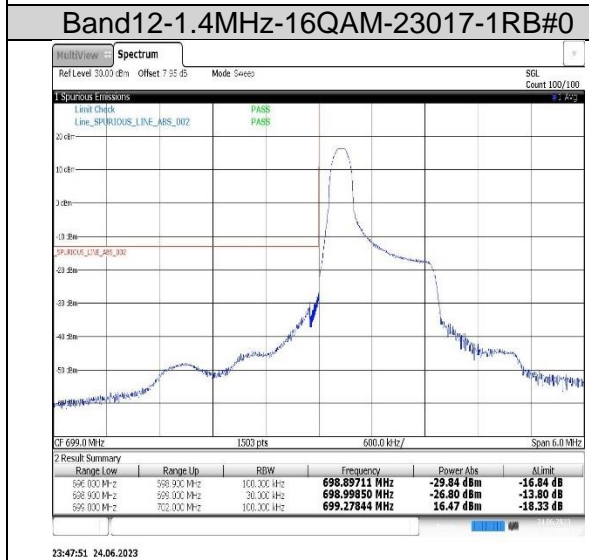

Band5-10MHz-16QAM-20450-1RB#0

Band5-10MHz-16QAM-20450-50RB#0

Band5-10MHz-16QAM-20450-1RB#0

Band5-10MHz-16QAM-20450-50RB#0

Band12-1.4MHz-QPSK-23017-1RB#0

Band12-1.4MHz-QPSK-23017-6RB#0

Band12-3MHz-QPSK-23025-1RB#0