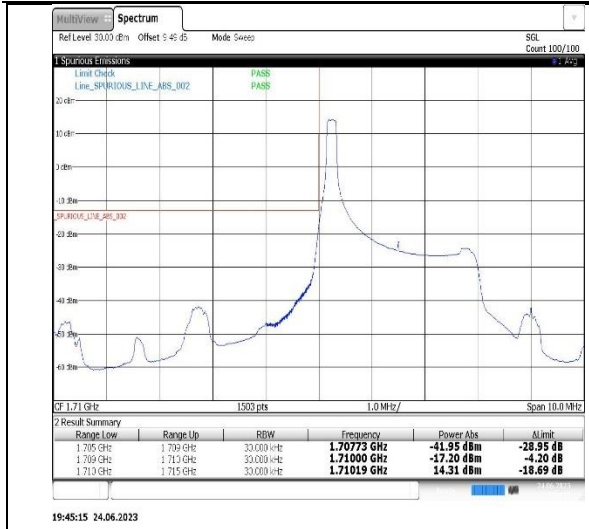

Band4-1.4MHz-16QAM-19957-1RB#0

Band4-1.4MHz-16QAM-19957-6RB#0

Band4-1.4MHz-16QAM-20393-1RB#5

Band4-1.4MHz-16QAM-20393-6RB#0

Band4-3MHz-QPSK-19965-1RB#0

Band4-3MHz-QPSK-19965-15RB#0

Band4-3MHz-QPSK-20385-1RB#14