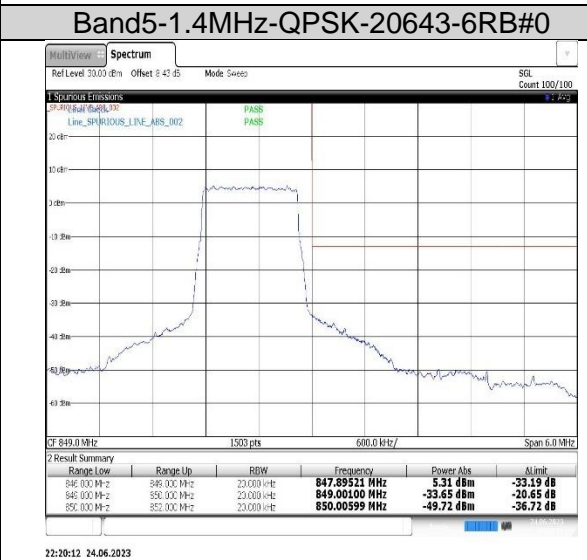

Band4-20MHz-16QAM-20050-1RB#0

Band4-20MHz-16QAM-20050-100RB#0

Band5-1.4MHz-QPSK-20407-1RB#0

Band5-1.4MHz-QPSK-20407-6RB#0

Band5-1.4MHz-16QAM-20643-1RB#5

Band5-1.4MHz-16QAM-20643-6RB#0

22:15:07 24.06.2023

Band5-3MHz-QPSK-20415-1RB#0