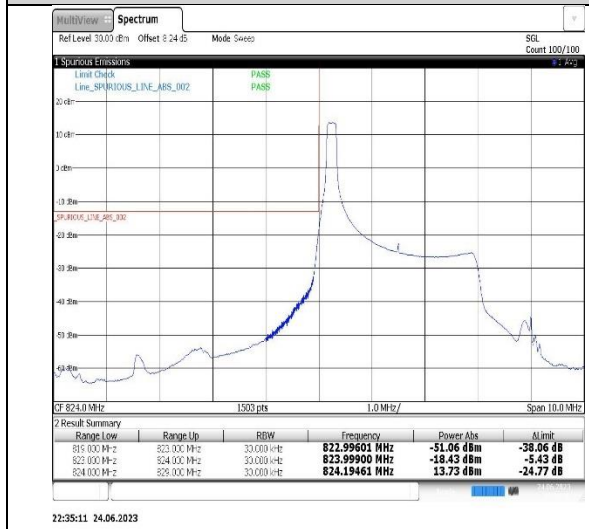

Band5-3MHz-QPSK-20415-1RB#0

22:35:11 24.06.2023