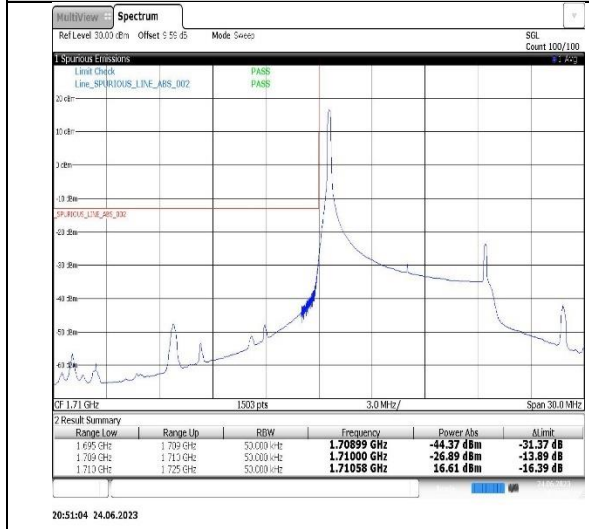

Band4-10MHz-QPSK-20000-1RB#0

20:51:04 24.06.2023

Band4-10MHz-QPSK-20350-1RB#49