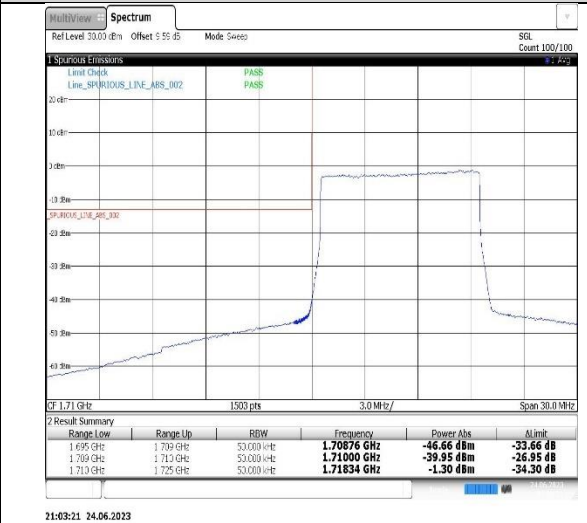

Band4-10MHz-16QAM-20000-1RB#0

21:15:41 24.06.2023

Band4-10MHz-16QAM-20000-50RB#0

20:55:09 24.06.2023

Band4-10MHz-16QAM-20350-1RB#49

21:03:21 24.06.2023

Band4-10MHz-16QAM-20350-50RB#0

21:11:37 24.06.2023