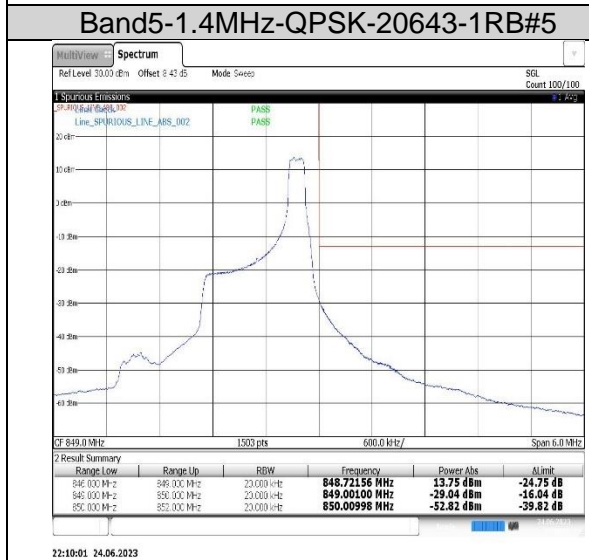

Band4-20MHz-16QAM-20050-1RB#0

Band4-20MHz-16QAM-20050-100RB#0

Band5-1.4MHz-QPSK-20407-1RB#0

Band5-1.4MHz-QPSK-20407-6RB#0

Band5-1.4MHz-16QAM-20643-1RB#5

Band5-1.4MHz-16QAM-20643-6RB#0

22:15:07 24.06.2023

Band5-3MHz-QPSK-20415-1RB#0