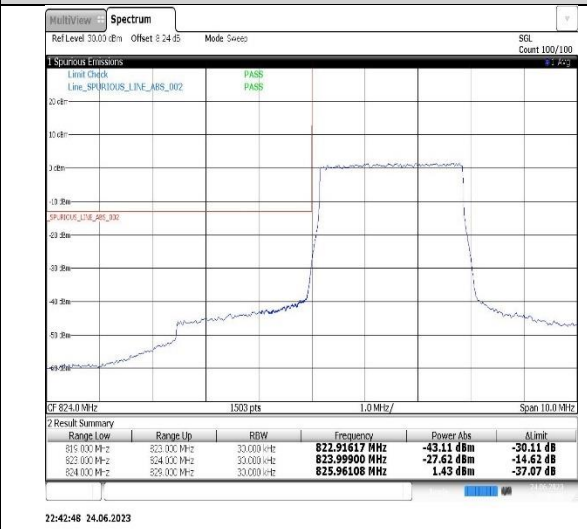

Band5-3MHz-QPSK-20415-15RB#0

22:42:48 24.06.2023