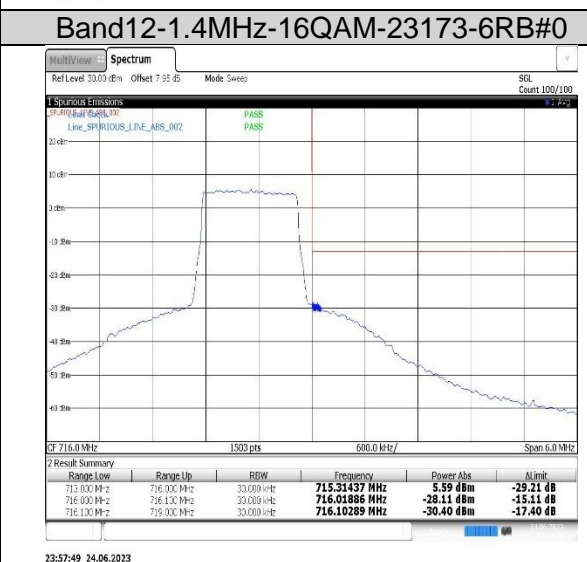

Band5-10MHz-16QAM-20450-1RB#0

Band5-10MHz-16QAM-20450-50RB#0

Band5-10MHz-16QAM-20450-1RB#0

Band5-10MHz-16QAM-20450-50RB#0

Band12-1.4MHz-QPSK-23017-1RB#0

Band12-1.4MHz-QPSK-23017-6RB#0

Band12-3MHz-QPSK-23025-1RB#0