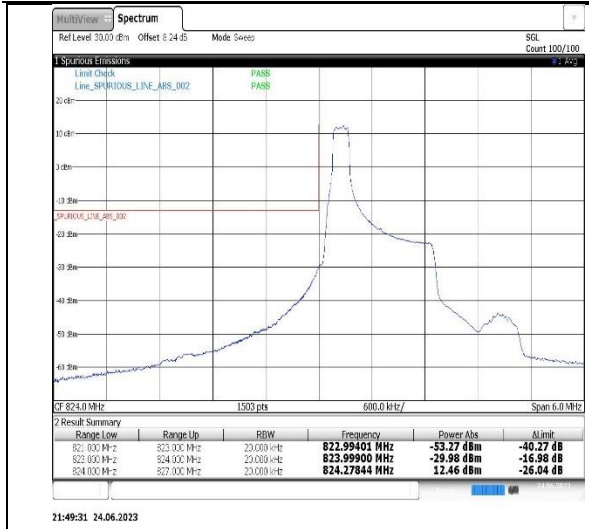

Band4-20MHz-16QAM-20050-1RB#0

Band4-20MHz-16QAM-20050-100RB#0

Band5-1.4MHz-QPSK-20407-1RB#0

Band5-1.4MHz-QPSK-20407-6RB#0

Band5-1.4MHz-16QAM-20643-1RB#5

Band5-1.4MHz-16QAM-20643-6RB#0

22:15:07 24.06.2023

Band5-3MHz-QPSK-20415-1RB#0