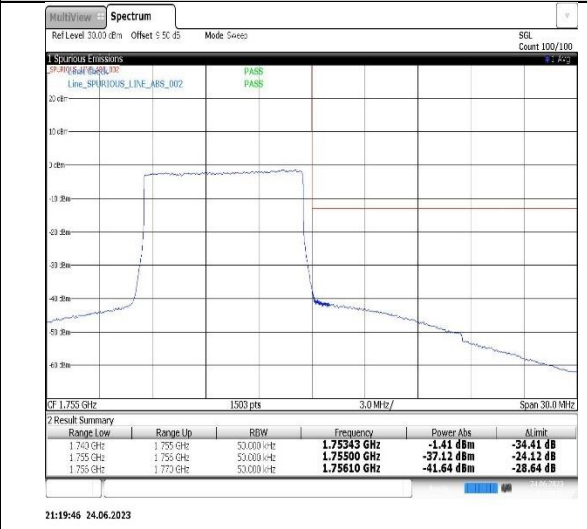

Band4-10MHz-16QAM-20350-50RB#0

21:19:46 24.06.2023