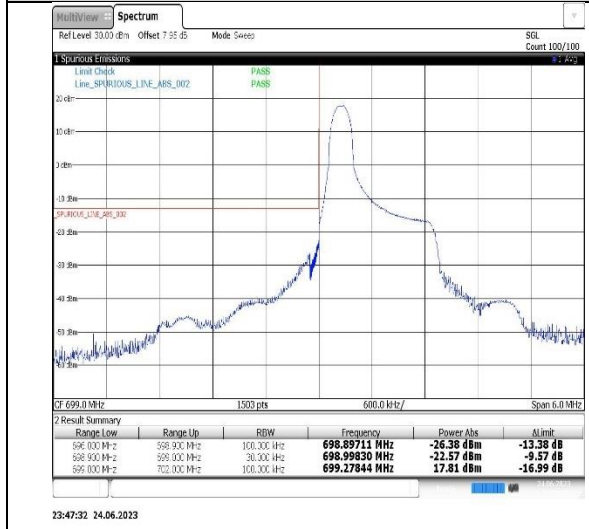

Band5-10MHz-16QAM-20450-1RB#0

Band5-10MHz-16QAM-20450-50RB#0

Band5-10MHz-16QAM-20450-1RB#0

Band5-10MHz-16QAM-20450-50RB#0

Band12-1.4MHz-QPSK-23017-1RB#0

Band12-1.4MHz-QPSK-23017-6RB#0

Band12-3MHz-QPSK-23025-1RB#0