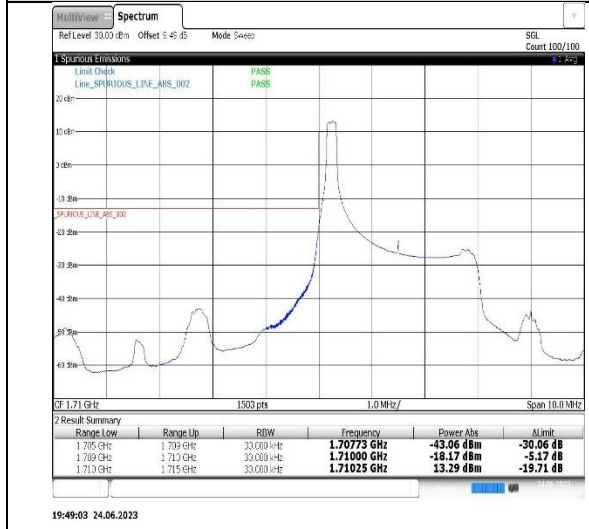

Band4-3MHz-QPSK-20385-15RB#0