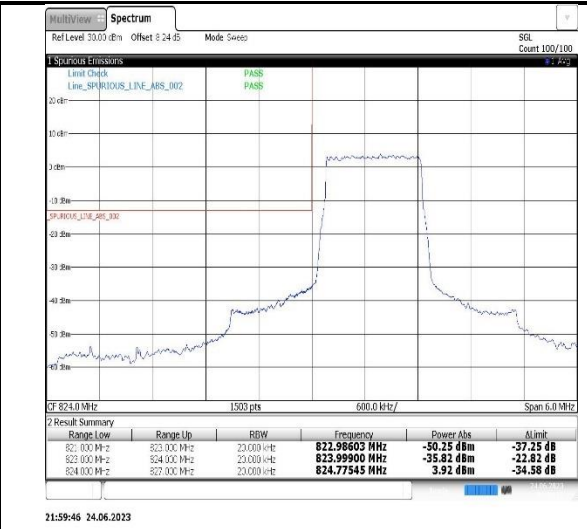

Band4-20MHz-16QAM-20050-1RB#0

Band4-20MHz-16QAM-20050-100RB#0

Band5-1.4MHz-QPSK-20407-1RB#0

Band5-1.4MHz-QPSK-20407-6RB#0

Band5-1.4MHz-16QAM-20643-1RB#5

Band5-1.4MHz-16QAM-20643-6RB#0

22:15:07 24.06.2023

Band5-3MHz-QPSK-20415-1RB#0