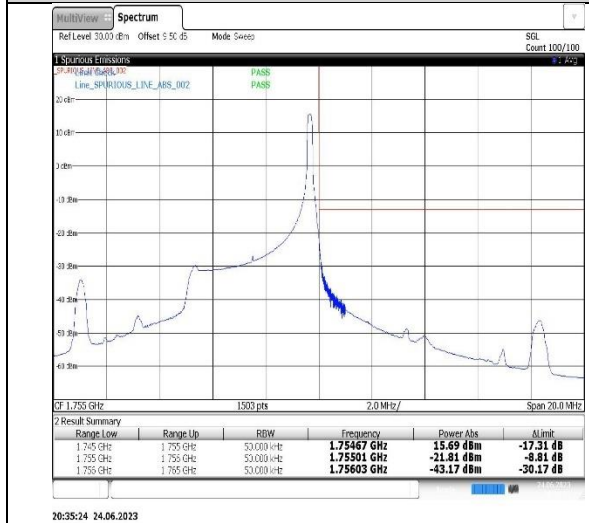

Band4-5MHz-QPSK-20375-25RB#0

Band4-5MHz-16QAM-19975-1RB#0

Band4-5MHz-16QAM-19975-25RB#0

20:24:16 24.06.2023

Band4-5MHz-16QAM-20375-1RB#24

20:29:49 24.06.2023

Band4-5MHz-16QAM-20375-25RB#0

20:35:24 24.06.2023