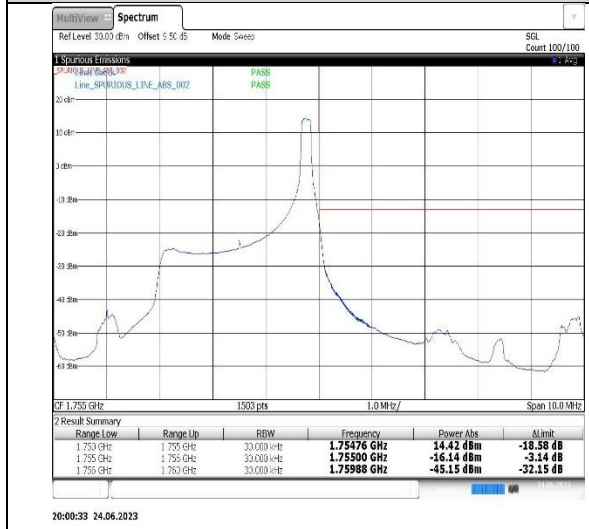

Band4-3MHz-QPSK-20385-1RB#14