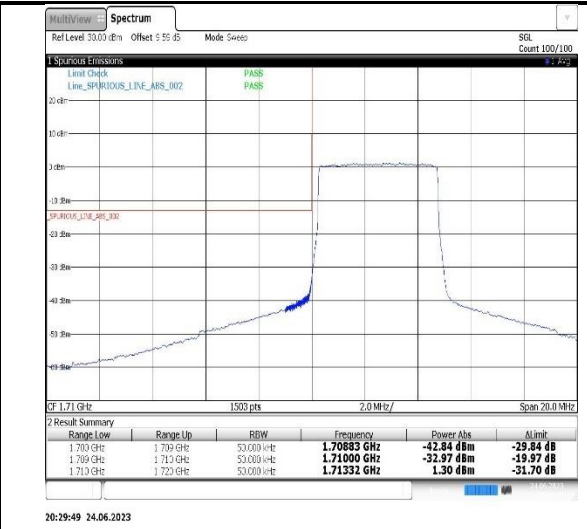

Band4-5MHz-QPSK-20375-25RB#0

Band4-5MHz-16QAM-19975-1RB#0

Band4-5MHz-16QAM-19975-25RB#0

20:24:16 24.06.2023

Band4-5MHz-16QAM-20375-1RB#24

20:29:49 24.06.2023

Band4-5MHz-16QAM-20375-25RB#0

20:35:24 24.06.2023