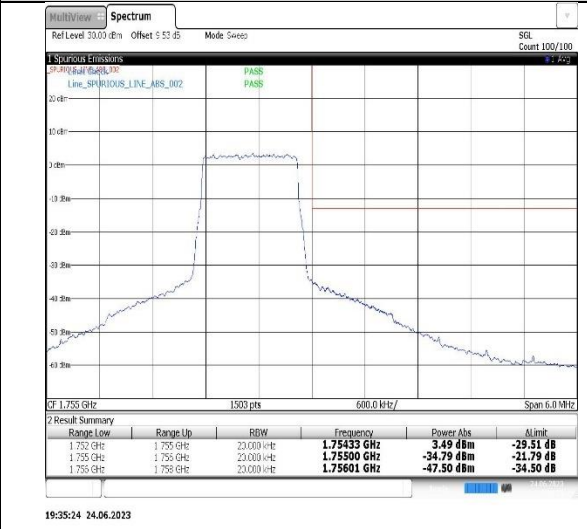

Band4-1.4MHz-16QAM-19957-1RB#0

Band4-1.4MHz-16QAM-19957-6RB#0

Band4-1.4MHz-16QAM-20393-1RB#5

Band4-1.4MHz-16QAM-20393-6RB#0

Band4-3MHz-QPSK-19965-1RB#0

Band4-3MHz-QPSK-19965-15RB#0

Band4-3MHz-QPSK-20385-1RB#14