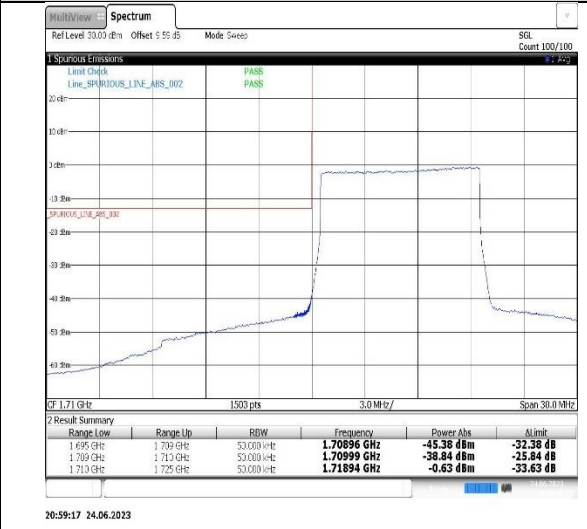

20:40:55 24.06.2023

Band4-10MHz-QPSK-20000-1RB#0

Band4-10MHz-QPSK-20000-50RB#0

20:51:04 24.06.2023

Band4-10MHz-QPSK-20350-1RB#49

20:59:17 24.06.2023

Band4-10MHz-QPSK-20350-50RB#0

21:07:31 24.06.2023