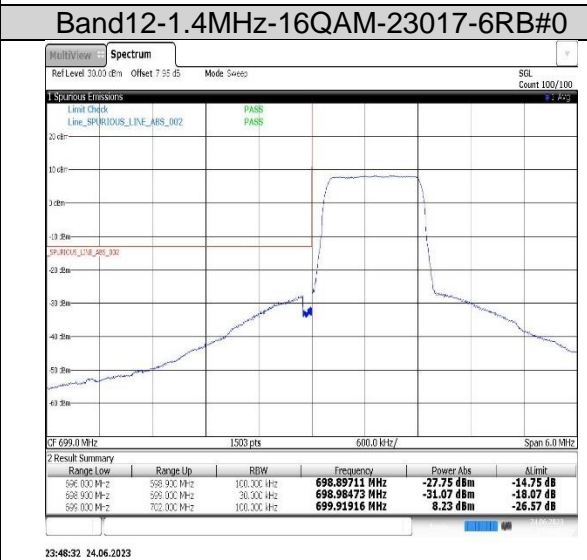

Band5-10MHz-16QAM-20450-1RB#0

Band5-10MHz-16QAM-20450-50RB#0

Band5-10MHz-16QAM-20450-1RB#0

Band5-10MHz-16QAM-20450-50RB#0

Band12-1.4MHz-QPSK-23017-1RB#0

Band12-1.4MHz-QPSK-23017-6RB#0

Band12-3MHz-QPSK-23025-1RB#0