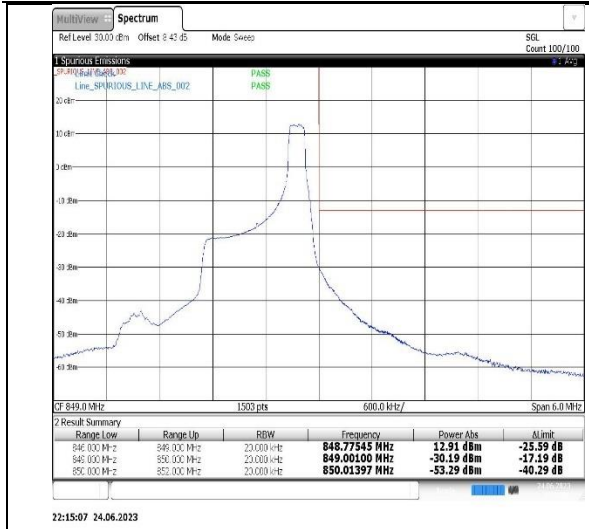

Band4-20MHz-16QAM-20050-1RB#0

Band4-20MHz-16QAM-20050-100RB#0

Band5-1.4MHz-QPSK-20407-1RB#0

Band5-1.4MHz-QPSK-20407-6RB#0

Band5-1.4MHz-16QAM-20643-1RB#5

Band5-1.4MHz-16QAM-20643-6RB#0

22:15:07 24.06.2023

Band5-3MHz-QPSK-20415-1RB#0