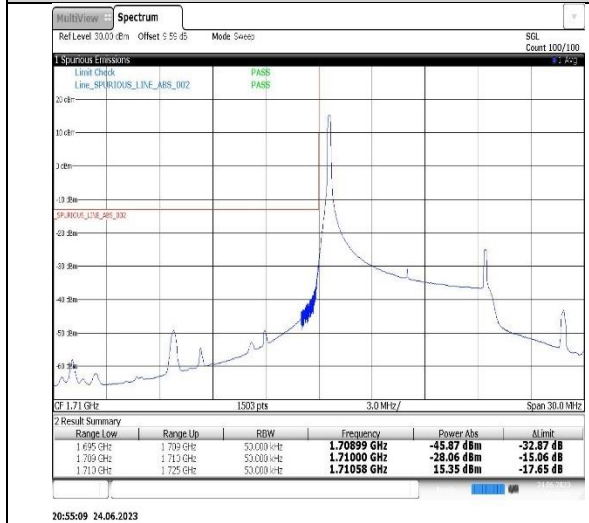

Band4-10MHz-16QAM-20000-1RB#0

20:55:09 24.06.2023