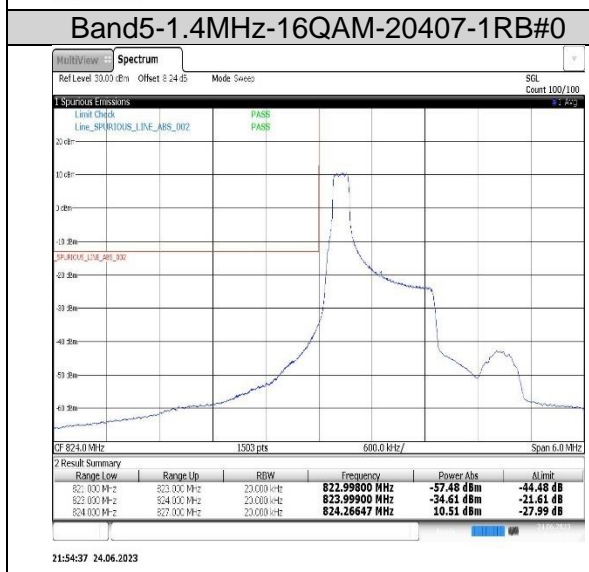

Band4-20MHz-16QAM-20050-1RB#0

Band4-20MHz-16QAM-20050-100RB#0

Band5-1.4MHz-QPSK-20407-1RB#0

Band5-1.4MHz-QPSK-20407-6RB#0

Band5-1.4MHz-16QAM-20643-1RB#5

Band5-1.4MHz-16QAM-20643-6RB#0

22:15:07 24.06.2023

Band5-3MHz-QPSK-20415-1RB#0