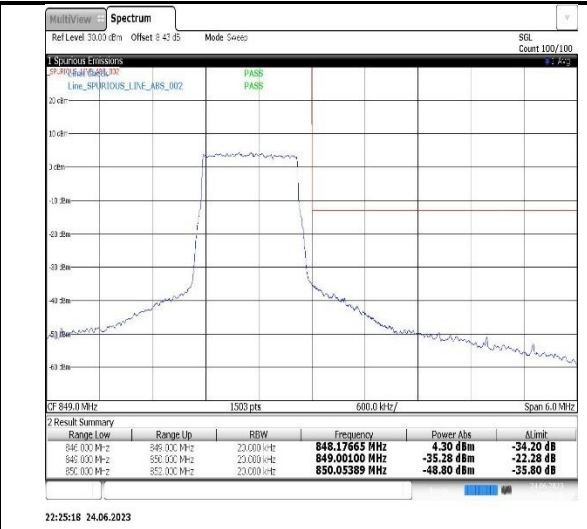

Band4-20MHz-16QAM-20050-1RB#0

Band4-20MHz-16QAM-20050-100RB#0

Band5-1.4MHz-QPSK-20407-1RB#0

Band5-1.4MHz-QPSK-20407-6RB#0

Band5-1.4MHz-16QAM-20643-1RB#5

Band5-1.4MHz-16QAM-20643-6RB#0

22:15:07 24.06.2023

Band5-3MHz-QPSK-20415-1RB#0