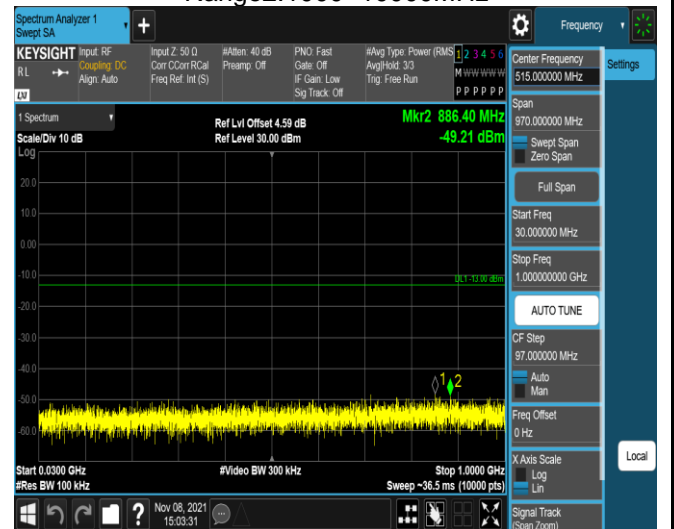

Band13-5MHz-16QAM-23230-1RB#0-
Range2:1000~10000MHz

Band13-5MHz-16QAM-23255-1RB#0-
Range1:30~1000MHz