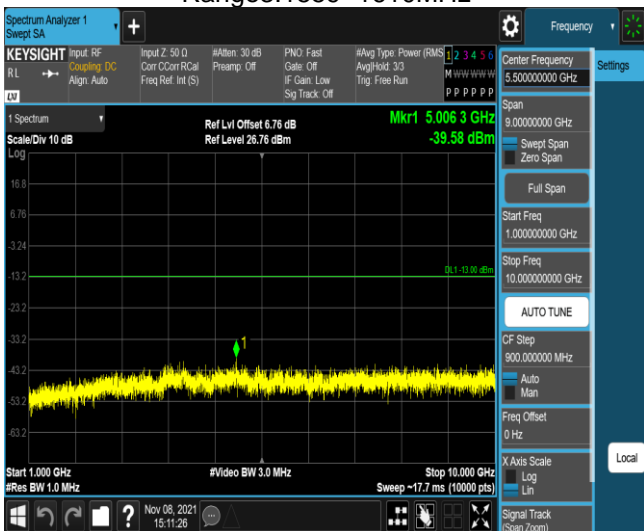

Band13-10MHz-QPSK-23230-1RB#0-
Range3:1559~1610MHz

Band13-10MHz-16QAM-23230-1RB#0-
Range2:1000~10000MHz