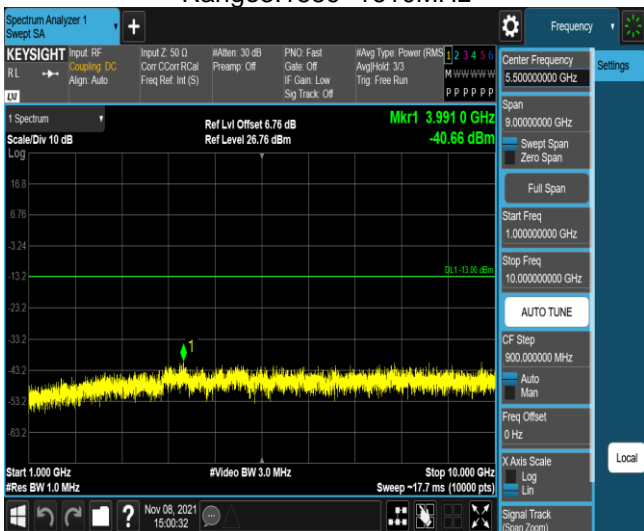

Band13-5MHz-QPSK-23230-1RB#0-
Range3:1559~1610MHz

Band13-5MHz-QPSK-23255-1RB#0-
Range1:30~1000MHz

Band13-5MHz-QPSK-23255-1RB#0-
Range2:1000~10000MHz

Band13-5MHz-QPSK-23255-1RB#0-
Range3:1559~1610MHz

Band13-5MHz-16QAM-23205-1RB#0-
Range1:30~1000MHz