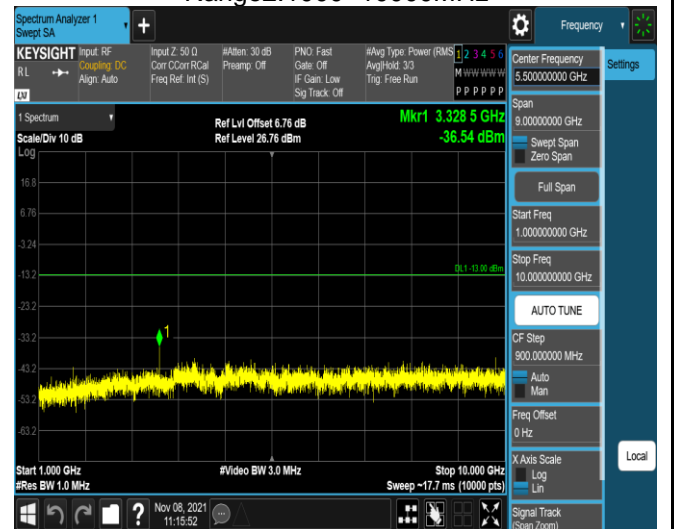

Band5-10MHz-16QAM-20450-1RB#0-
Range1:30~1000MHz

Band5-10MHz-16QAM-20450-1RB#0-
Range2:1000~10000MHz

Band5-10MHz-16QAM-20525-1RB#0-
Range1:30~1000MHz

Band5-10MHz-16QAM-20525-1RB#0-
Range2:1000~10000MHz

Band5-10MHz-16QAM-20600-1RB#0-
Range1:30~1000MHz