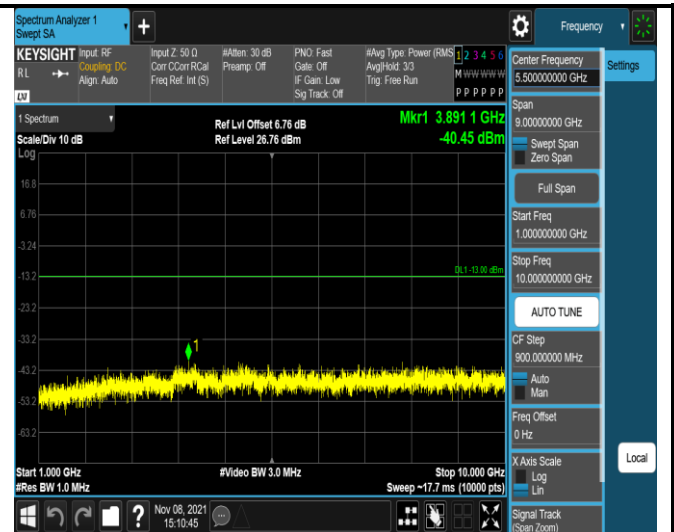

Band13-5MHz-16QAM-23230-1RB#0-
Range3:1559~1610MHz

Band13-5MHz-16QAM-23255-1RB#0-
Range1:30~1000MHz

Band13-5MHz-16QAM-23255-1RB#0-
Range2:1000~10000MHz

Band13-5MHz-16QAM-23255-1RB#0-
Range3:1559~1610MHz

Band13-10MHz-QPSK-23230-1RB#0-
Range1:30~1000MHz