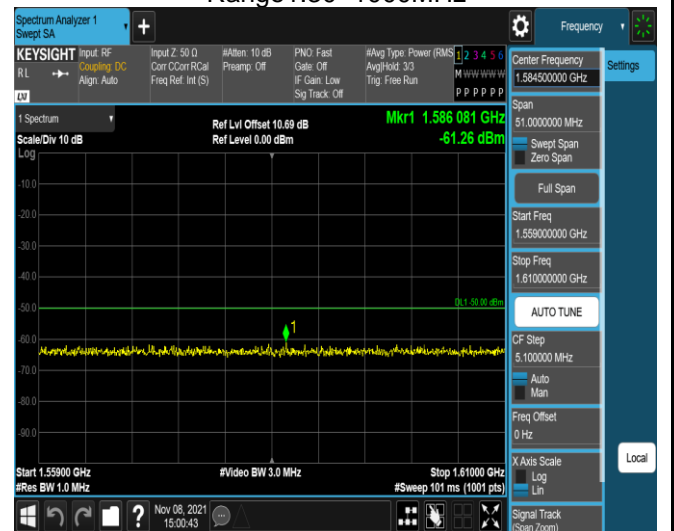

Band13-5MHz-QPSK-23230-1RB#0-
Range3:1559~1610MHz

Band13-5MHz-QPSK-23255-1RB#0-
Range1:30~1000MHz

Band13-5MHz-QPSK-23255-1RB#0-
Range2:1000~10000MHz

Band13-5MHz-QPSK-23255-1RB#0-
Range3:1559~1610MHz

Band13-5MHz-16QAM-23205-1RB#0-
Range1:30~1000MHz

Band13-5MHz-16QAM-23205-1RB#0-
Range2:1000~10000MHz

Band13-5MHz-16QAM-23205-1RB#0-
Range3:1559~1610MHz

Band13-5MHz-16QAM-23230-1RB#0-
Range1:30~1000MHz

Band13-5MHz-16QAM-23230-1RB#0-
Range2:1000~10000MHz