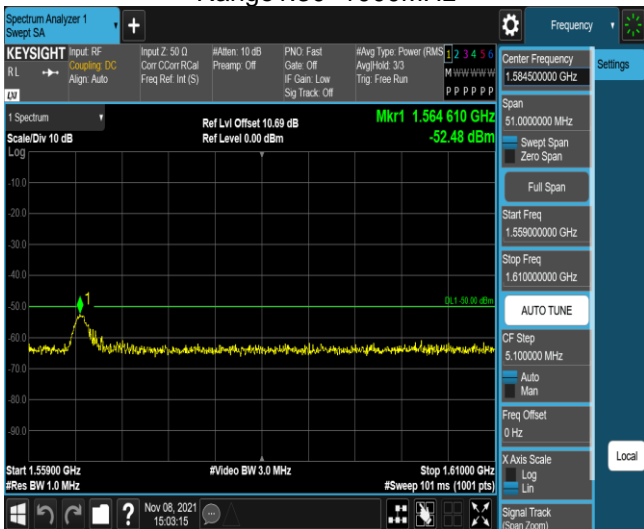

Band13-5MHz-QPSK-23255-1RB#0-
Range1:30~1000MHz

Band13-5MHz-QPSK-23255-1RB#0-
Range3:1559~1610MHz