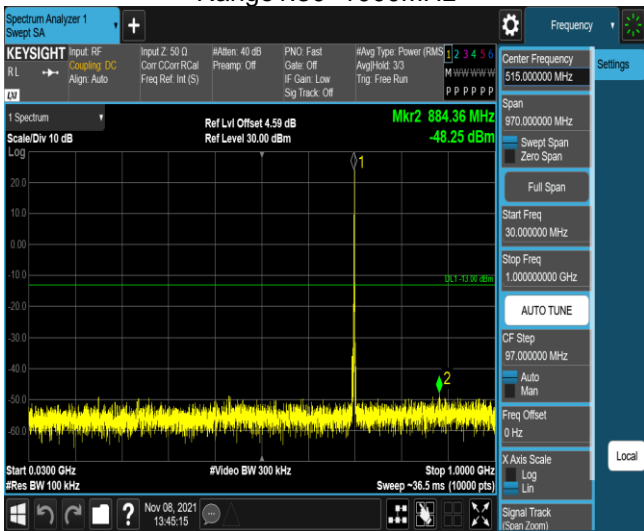

Band12-1.4MHz-QPSK-23017-1RB#0-
Range1:30~1000MHz

Band12-1.4MHz-QPSK-23095-1RB#0-
Range1:30~1000MHz