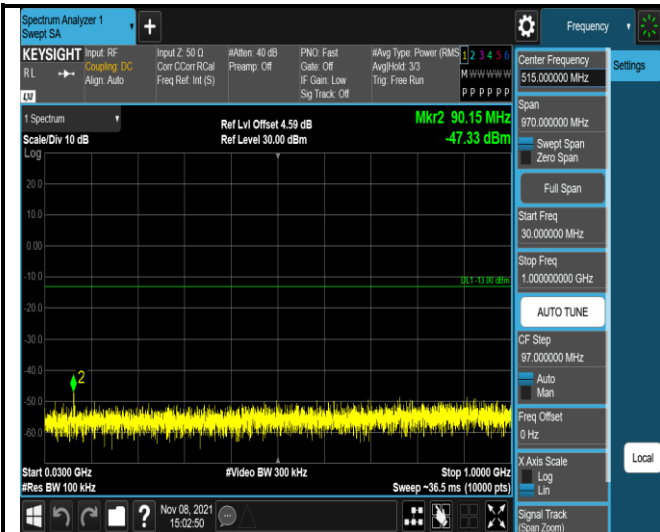

Band13-5MHz-QPSK-23230-1RB#0-
Range2:1000~10000MHz

Band13-5MHz-QPSK-23255-1RB#0-
Range1:30~1000MHz