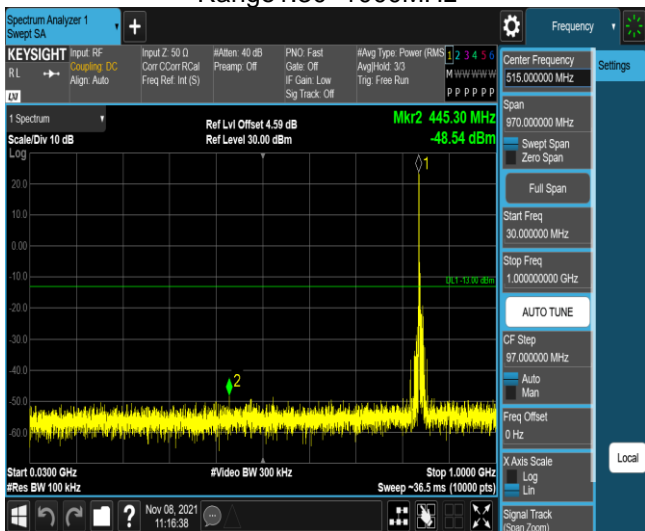

Band5-10MHz-16QAM-20450-1RB#0-
Range1:30~1000MHz

Band5-10MHz-16QAM-20450-1RB#0-
Range2:1000~10000MHz

Band5-10MHz-16QAM-20525-1RB#0-
Range1:30~1000MHz

Band5-10MHz-16QAM-20525-1RB#0-
Range2:1000~10000MHz

Band5-10MHz-16QAM-20600-1RB#0-
Range1:30~1000MHz