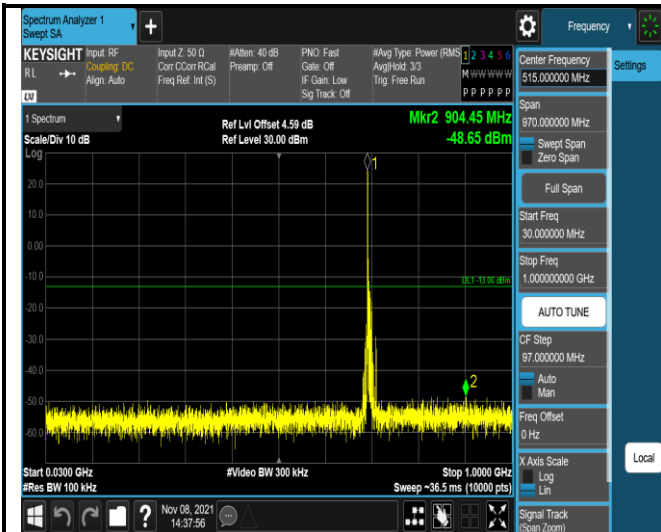

Band12-10MHz-QPSK-23130-1RB#0-
Range1:30~1000MHz

Band12-10MHz-16QAM-23060-1RB#0-
Range1:30~1000MHz