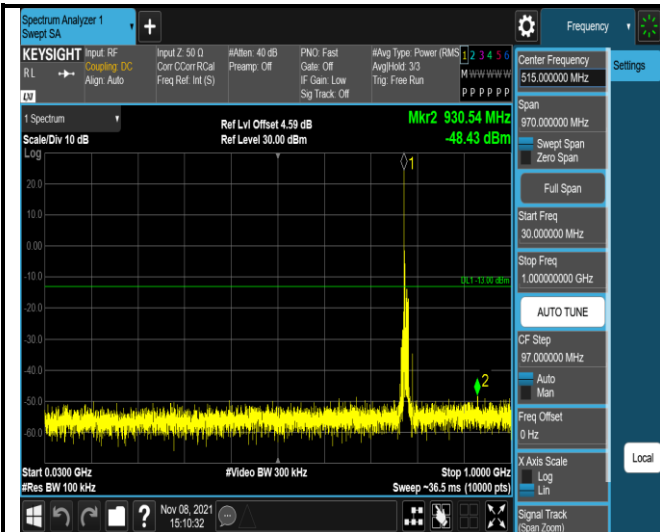

Band13-5MHz-16QAM-23230-1RB#0-
Range3:1559~1610MHz

Band13-5MHz-16QAM-23255-1RB#0-
Range1:30~1000MHz

Band13-5MHz-16QAM-23255-1RB#0-
Range2:1000~10000MHz

Band13-5MHz-16QAM-23255-1RB#0-
Range3:1559~1610MHz

Band13-10MHz-QPSK-23230-1RB#0-
Range1:30~1000MHz