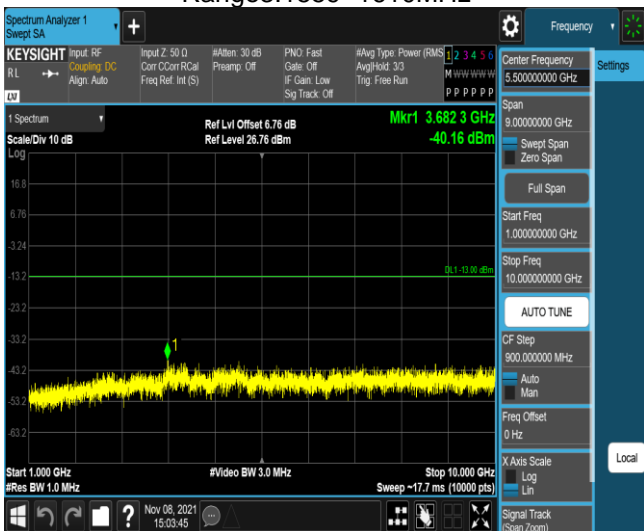

Band13-5MHz-16QAM-23230-1RB#0-
Range3:1559~1610MHz

Band13-5MHz-16QAM-23255-1RB#0-
Range2:1000~10000MHz