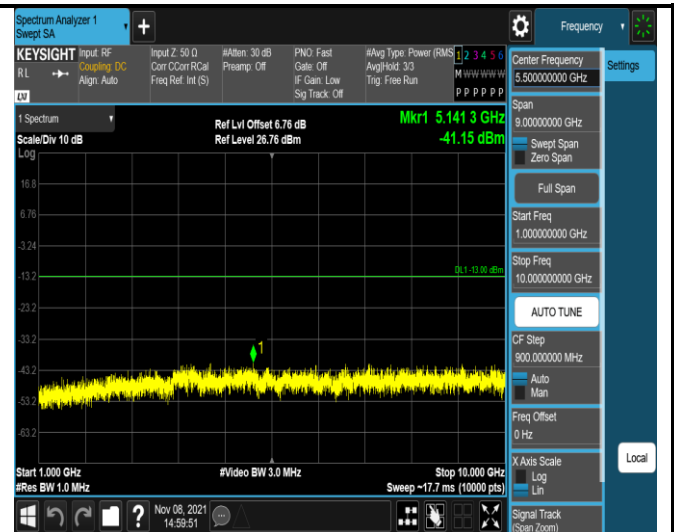

Band12-10MHz-16QAM-23130-1RB#0-
Range2:1000~10000MHz

Band13-5MHz-QPSK-23205-1RB#0-
Range2:1000~10000MHz