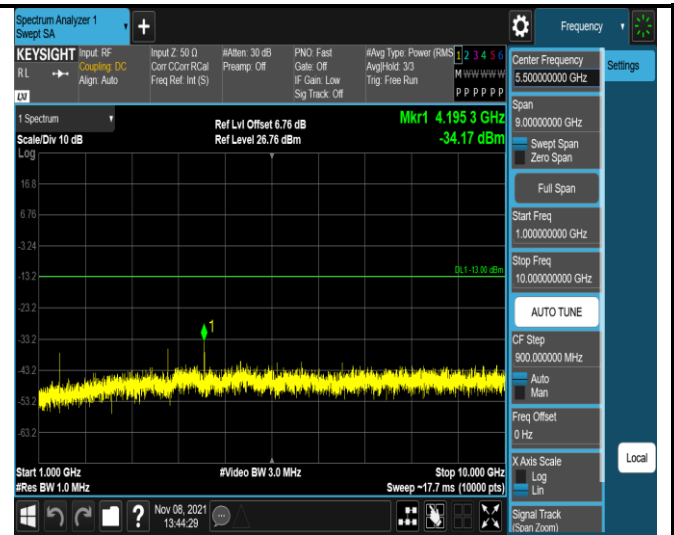

Band5-10MHz-16QAM-20600-1RB#0-
Range2:1000~10000MHz

Band12-1.4MHz-QPSK-23017-1RB#0-
Range2:1000~10000MHz