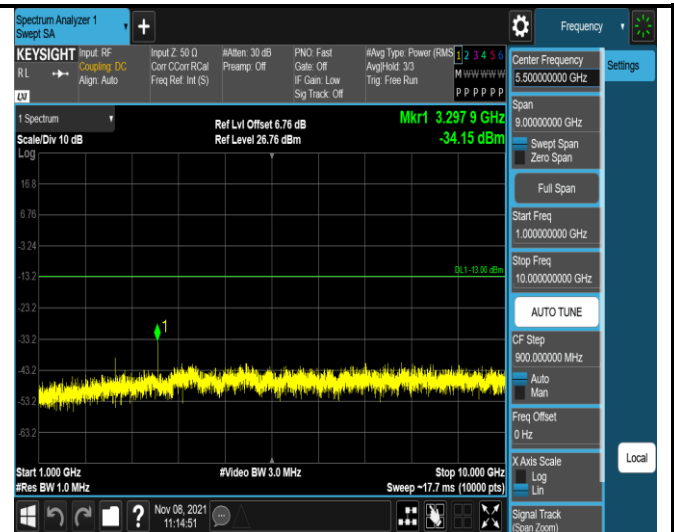

Band5-10MHz-16QAM-20450-1RB#0-
Range1:30~1000MHz

Band5-10MHz-16QAM-20450-1RB#0-
Range2:1000~10000MHz

Band5-10MHz-16QAM-20525-1RB#0-
Range1:30~1000MHz

Band5-10MHz-16QAM-20525-1RB#0-
Range2:1000~10000MHz

Band5-10MHz-16QAM-20600-1RB#0-
Range1:30~1000MHz