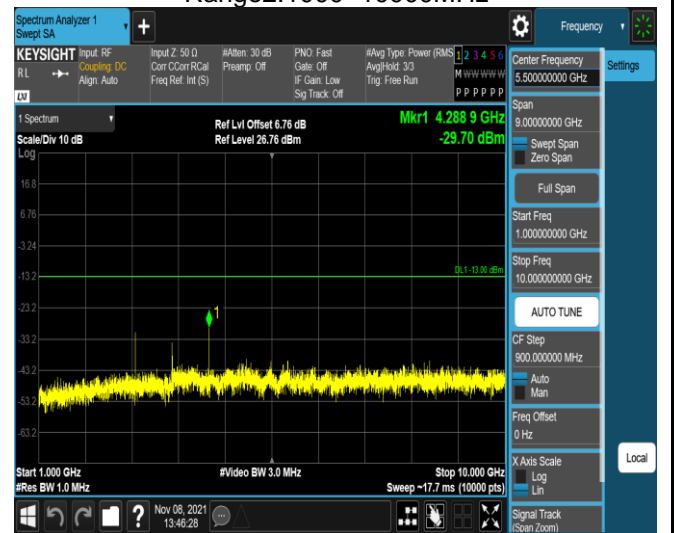

Band12-1.4MHz-QPSK-23095-1RB#0-
Range2:1000~10000MHz

Band12-1.4MHz-QPSK-23173-1RB#0-
Range2:1000~10000MHz