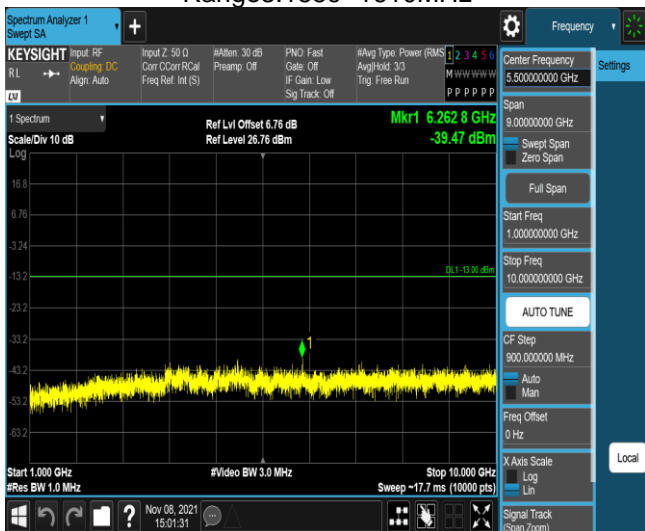

Band13-5MHz-QPSK-23205-1RB#0-
Range1:30~1000MHz

Band13-5MHz-QPSK-23205-1RB#0-
Range2:1000~10000MHz

Band13-5MHz-QPSK-23205-1RB#0-
Range3:1559~1610MHz

Band13-5MHz-QPSK-23230-1RB#0-
Range1:30~1000MHz

Band13-5MHz-QPSK-23230-1RB#0-
Range2:1000~10000MHz