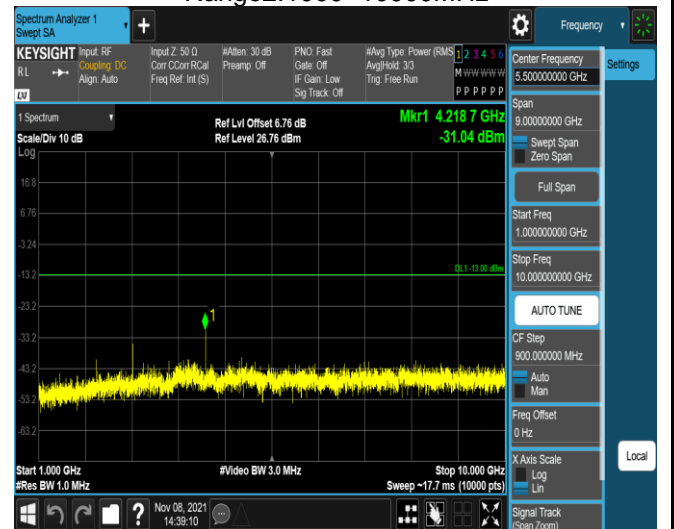

Band12-10MHz-16QAM-23060-1RB#0-
Range2:1000~10000MHz

Band12-10MHz-16QAM-23095-1RB#0-
Range2:1000~10000MHz