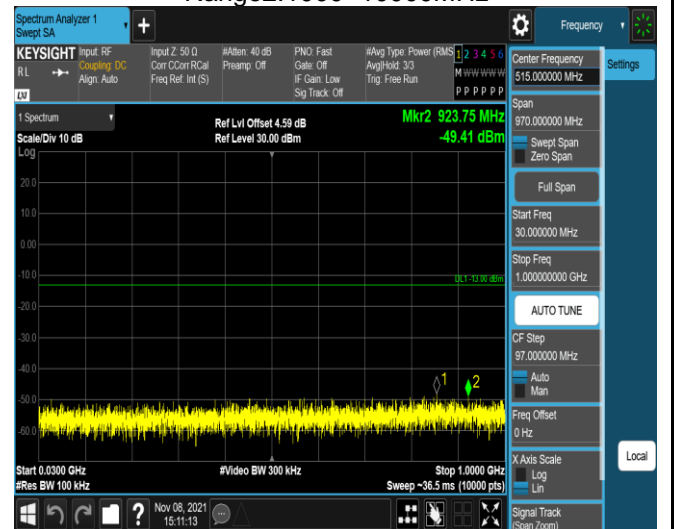

Band13-10MHz-QPSK-23230-1RB#0-
Range2:1000~10000MHz

Band13-10MHz-16QAM-23230-1RB#0-
Range1:30~1000MHz