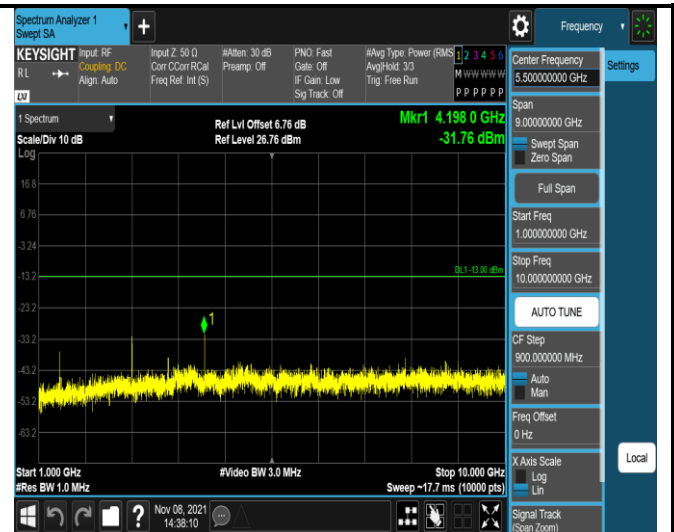

Band12-10MHz-QPSK-23095-1RB#0-
Range2:1000~10000MHz

Band12-10MHz-QPSK-23130-1RB#0-
Range1:30~1000MHz

Band12-10MHz-QPSK-23130-1RB#0-
Range2:1000~10000MHz

Band12-10MHz-16QAM-23060-1RB#0-
Range1:30~1000MHz

Band12-10MHz-16QAM-23060-1RB#0-
Range2:1000~10000MHz