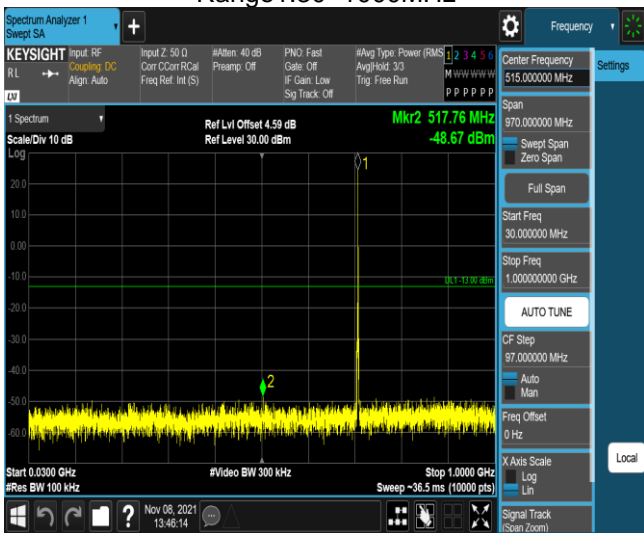

Band12-1.4MHz-QPSK-23095-1RB#0-
Range1:30~1000MHz

Band12-1.4MHz-QPSK-23173-1RB#0-
Range1:30~1000MHz