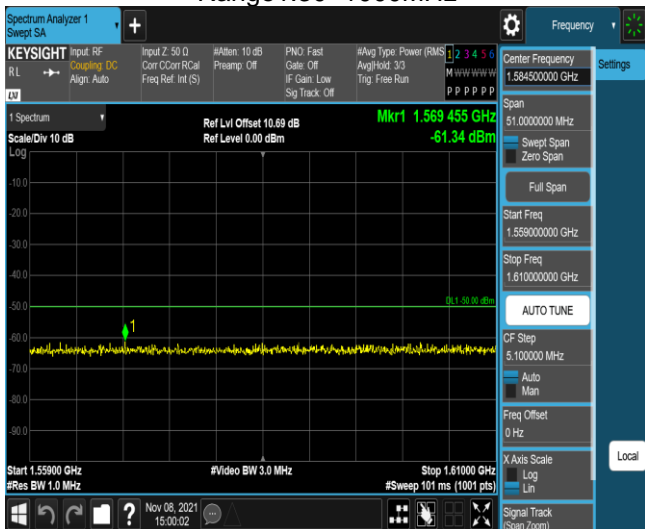

Band13-5MHz-QPSK-23205-1RB#0-
Range1:30~1000MHz

Band13-5MHz-QPSK-23205-1RB#0-
Range3:1559~1610MHz