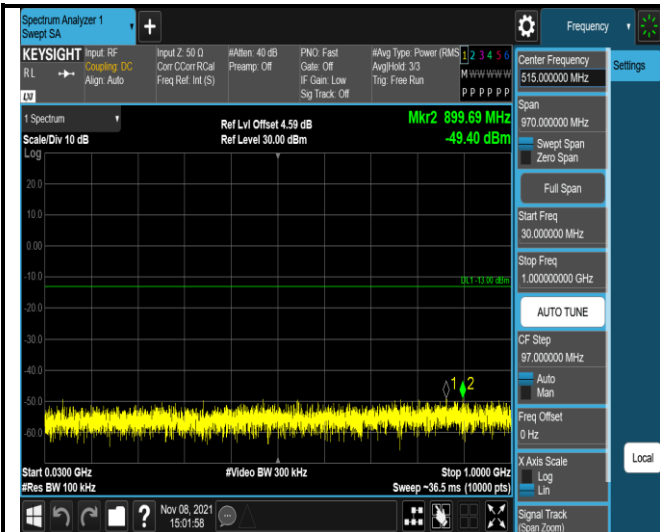

Band13-5MHz-16QAM-23205-1RB#0-
Range2:1000~10000MHz

Band13-5MHz-16QAM-23230-1RB#0-
Range1:30~1000MHz