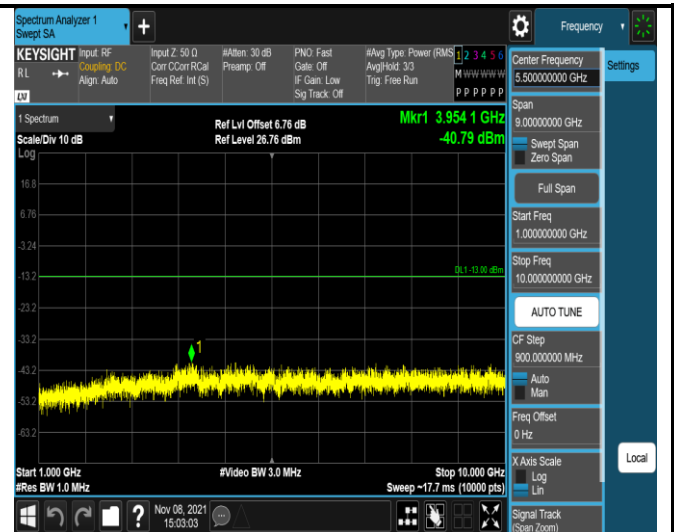

Band13-5MHz-QPSK-23230-1RB#0-
Range3:1559~1610MHz

Band13-5MHz-QPSK-23255-1RB#0-
Range2:1000~10000MHz