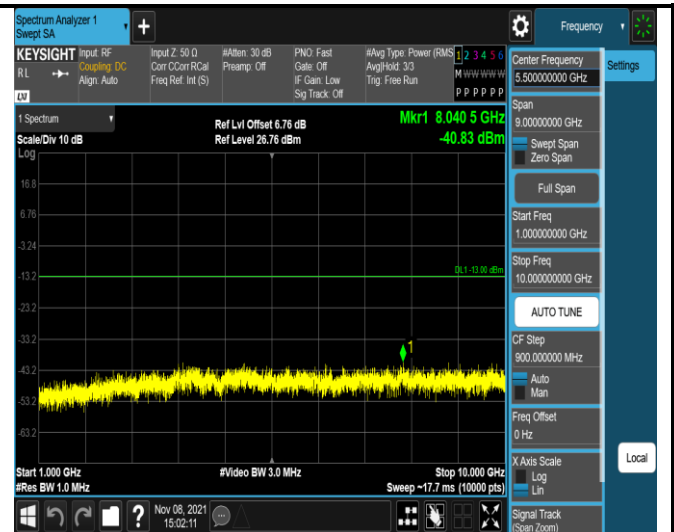

Band13-5MHz-16QAM-23205-1RB#0-
Range3:1559~1610MHz

Band13-5MHz-16QAM-23230-1RB#0-
Range2:1000~10000MHz