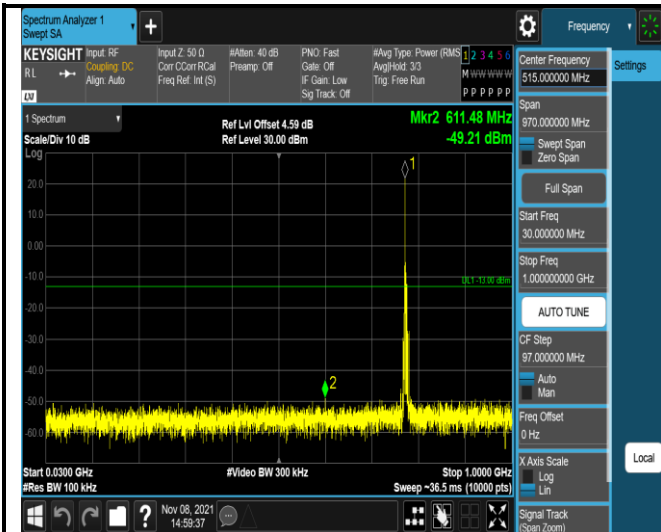

Band12-10MHz-16QAM-23095-1RB#0-
Range1:30~1000MHz

Band12-10MHz-16QAM-23095-1RB#0-
Range2:1000~10000MHz

Band12-10MHz-16QAM-23130-1RB#0-
Range1:30~1000MHz

Band12-10MHz-16QAM-23130-1RB#0-
Range2:1000~10000MHz