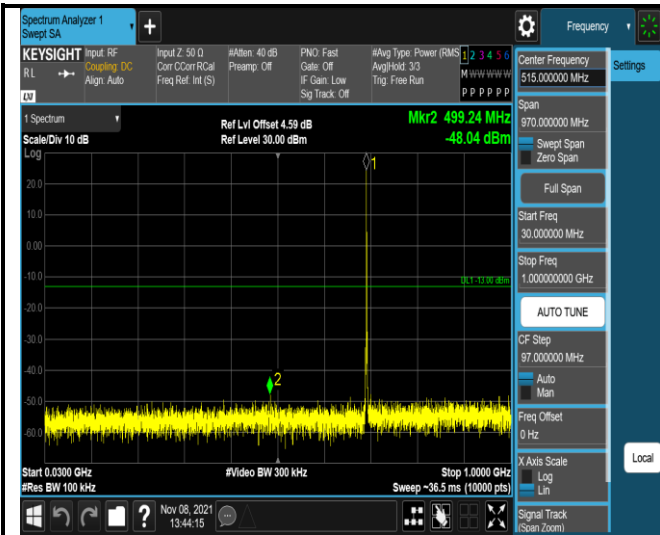

Band5-10MHz-16QAM-20600-1RB#0-
Range1:30~1000MHz

Band12-1.4MHz-QPSK-23017-1RB#0-
Range1:30~1000MHz