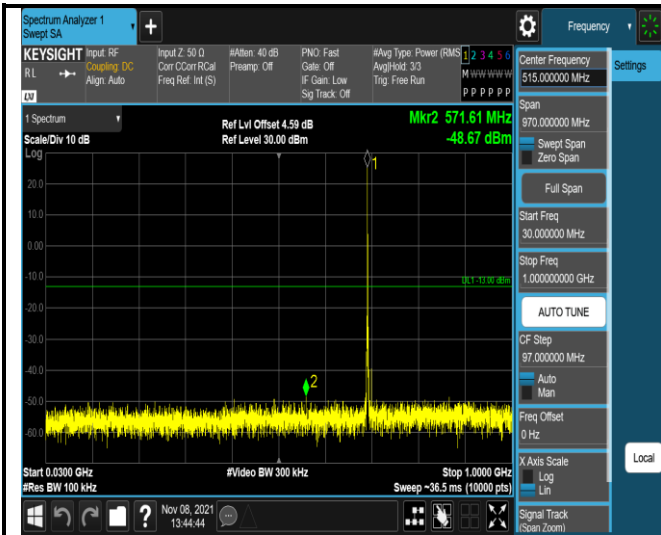

Band12-1.4MHz-QPSK-23173-1RB#0-
Range1:30~1000MHz

Band12-1.4MHz-16QAM-23017-1RB#0-
Range1:30~1000MHz