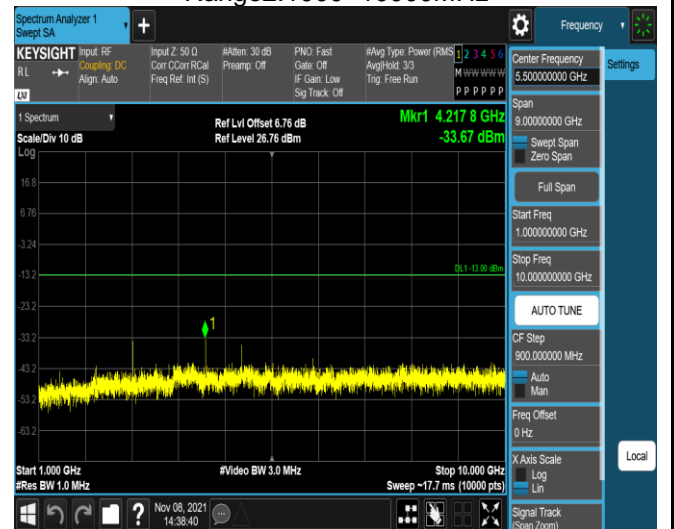

Band12-1.4MHz-16QAM-23173-1RB#0-
Range2:1000~10000MHz

Band12-10MHz-QPSK-23060-1RB#0-
Range1:30~1000MHz

Band12-10MHz-QPSK-23060-1RB#0-
Range2:1000~10000MHz

Band12-10MHz-QPSK-23095-1RB#0-
Range1:30~1000MHz