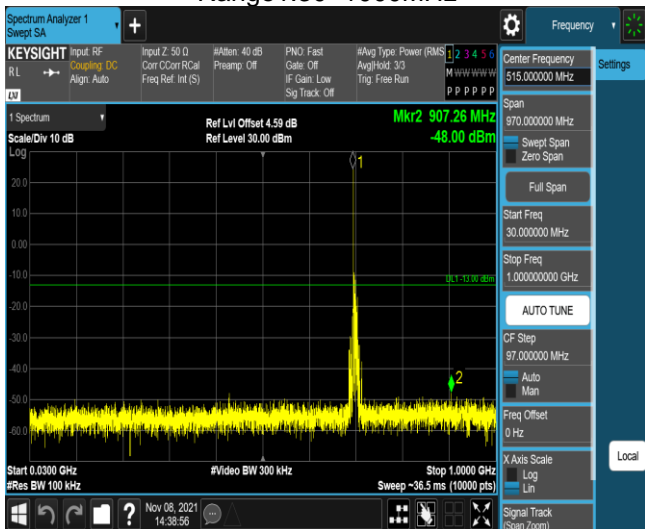

Band12-10MHz-QPSK-23095-1RB#0-
Range2:1000~10000MHz

Band12-10MHz-QPSK-23130-1RB#0-
Range1:30~1000MHz

Band12-10MHz-QPSK-23130-1RB#0-
Range2:1000~10000MHz

Band12-10MHz-16QAM-23060-1RB#0-
Range1:30~1000MHz

Band12-10MHz-16QAM-23060-1RB#0-
Range2:1000~10000MHz