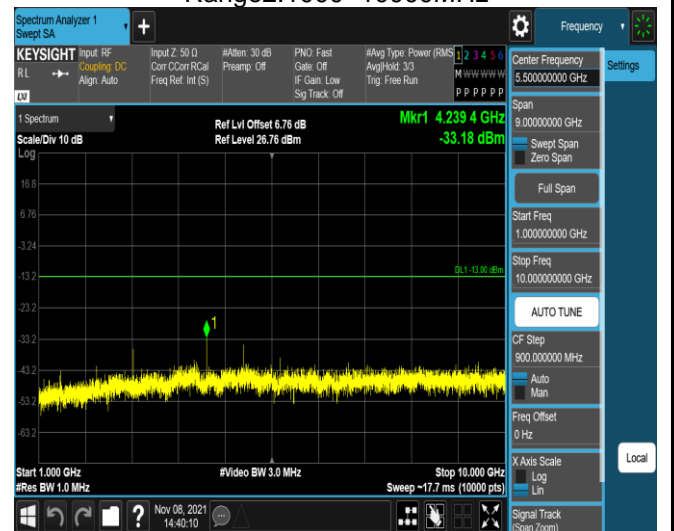

Band12-10MHz-16QAM-23095-1RB#0-
Range2:1000~10000MHz

Band12-10MHz-16QAM-23130-1RB#0-
Range2:1000~10000MHz