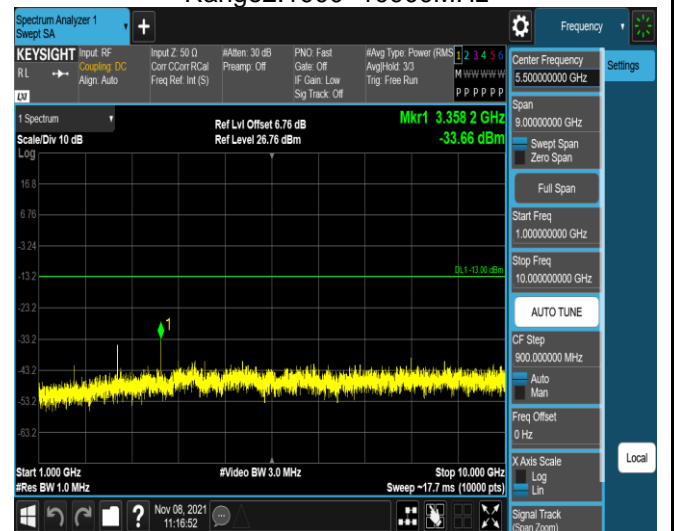

Band5-10MHz-16QAM-20450-1RB#0-
Range1:30~1000MHz

Band5-10MHz-16QAM-20450-1RB#0-
Range2:1000~10000MHz

Band5-10MHz-16QAM-20525-1RB#0-
Range1:30~1000MHz

Band5-10MHz-16QAM-20525-1RB#0-
Range2:1000~10000MHz

Band5-10MHz-16QAM-20600-1RB#0-
Range1:30~1000MHz