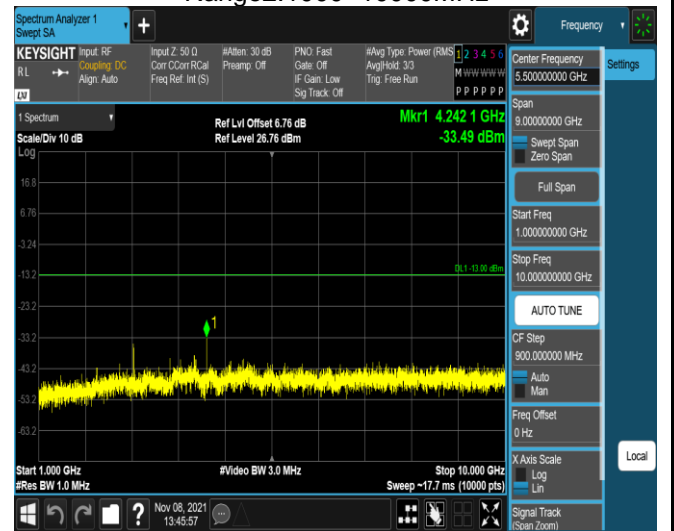

Band12-1.4MHz-16QAM-23017-1RB#0-
Range2:1000~10000MHz

Band12-1.4MHz-16QAM-23095-1RB#0-
Range2:1000~10000MHz