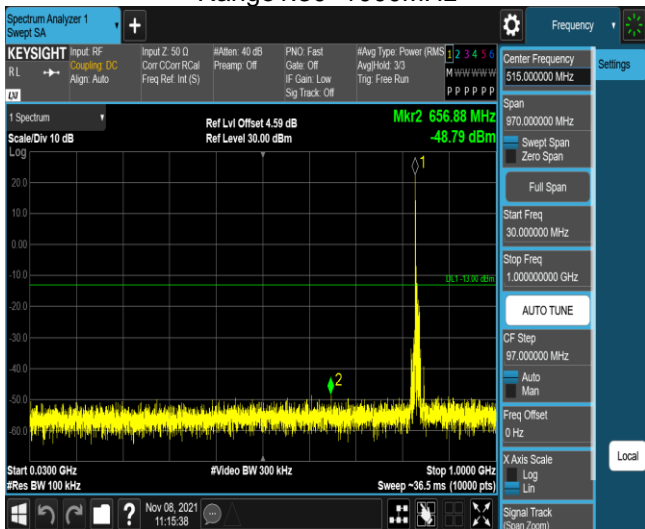

Band5-10MHz-16QAM-20450-1RB#0-
Range1:30~1000MHz

Band5-10MHz-16QAM-20450-1RB#0-
Range2:1000~10000MHz

Band5-10MHz-16QAM-20525-1RB#0-
Range1:30~1000MHz

Band5-10MHz-16QAM-20525-1RB#0-
Range2:1000~10000MHz

Band5-10MHz-16QAM-20600-1RB#0-
Range1:30~1000MHz