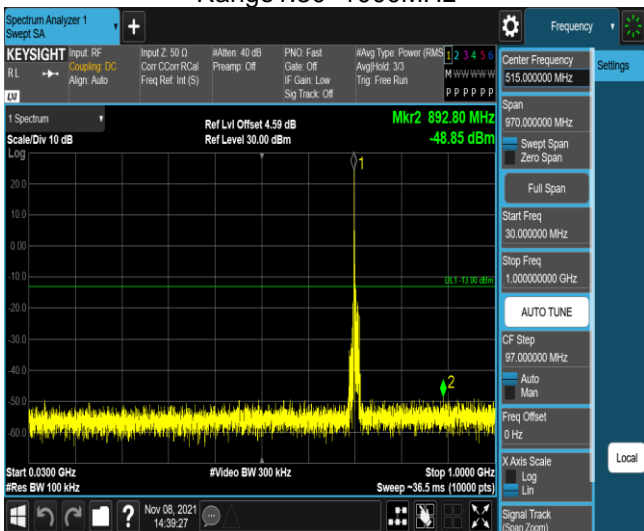

Band12-10MHz-QPSK-23095-1RB#0-
Range1:30~1000MHz

Band12-10MHz-QPSK-23130-1RB#0-
Range1:30~1000MHz