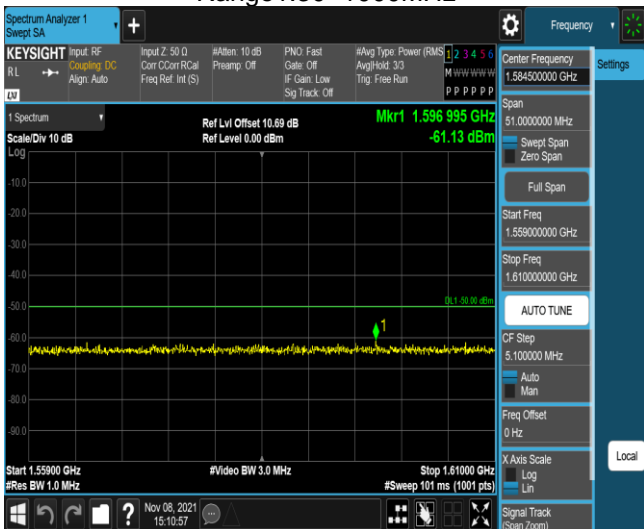

Band13-10MHz-QPSK-23230-1RB#0-
Range1:30~1000MHz

Band13-10MHz-QPSK-23230-1RB#0-
Range3:1559~1610MHz