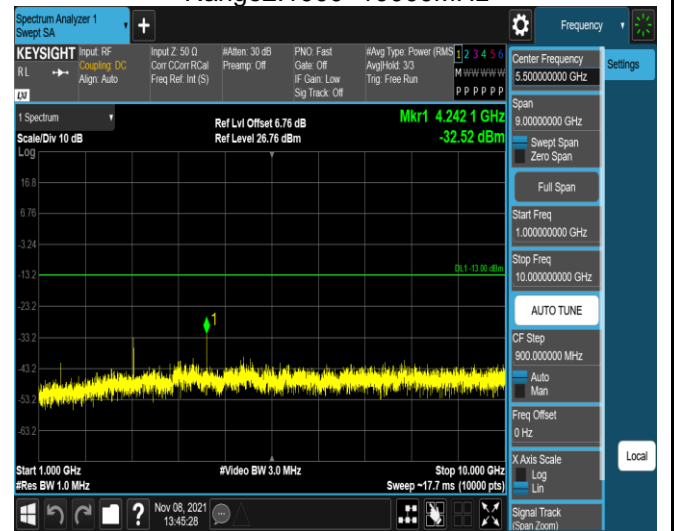

Band5-10MHz-16QAM-20600-1RB#0-
Range2:1000~10000MHz

Band12-1.4MHz-QPSK-23017-1RB#0-
Range1:30~1000MHz

Band12-1.4MHz-QPSK-23017-1RB#0-
Range2:1000~10000MHz

Band12-1.4MHz-QPSK-23095-1RB#0-
Range1:30~1000MHz