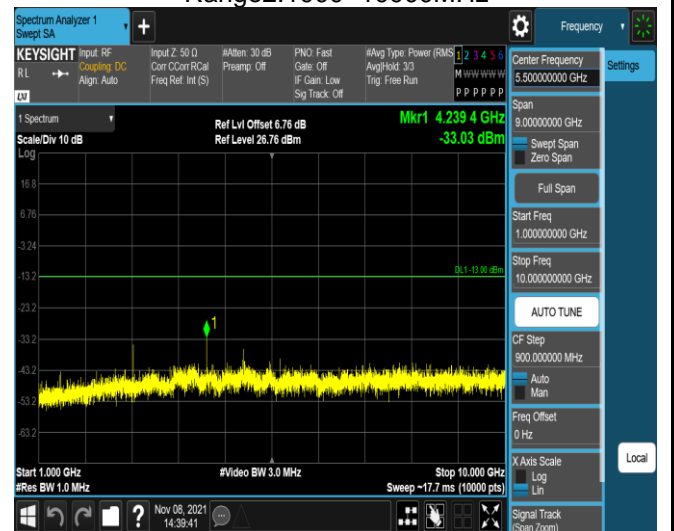

Band12-10MHz-QPSK-23095-1RB#0-
Range2:1000~10000MHz

Band12-10MHz-QPSK-23130-1RB#0-
Range2:1000~10000MHz