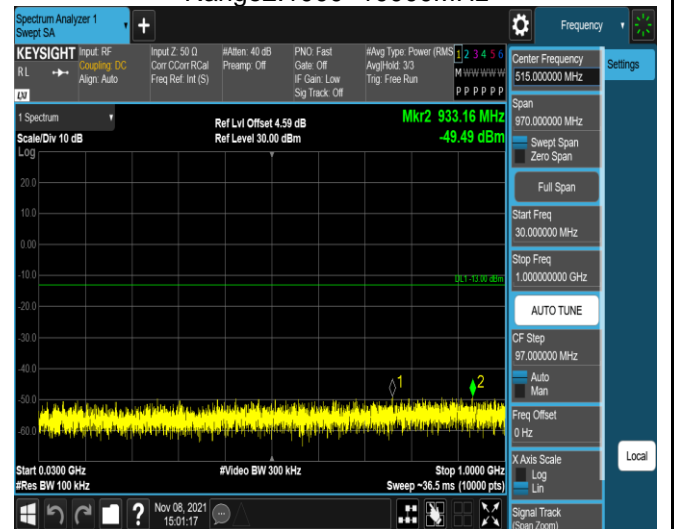

Band13-5MHz-QPSK-23205-1RB#0-
Range2:1000~10000MHz

Band13-5MHz-QPSK-23230-1RB#0-
Range1:30~1000MHz