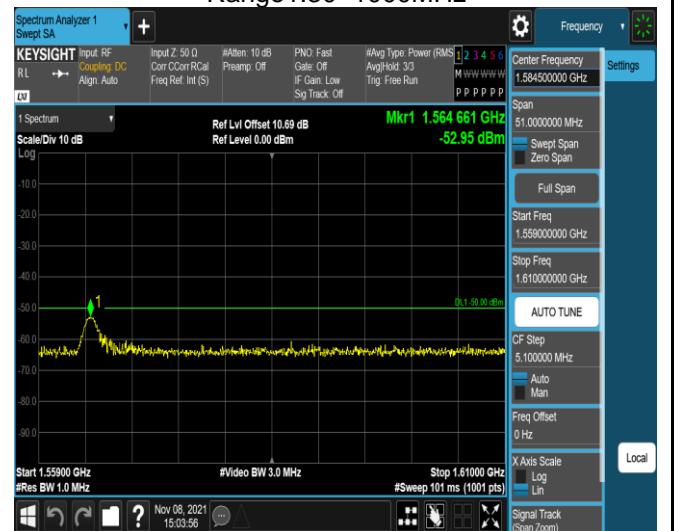

Band13-5MHz-16QAM-23255-1RB#0-
Range1:30~1000MHz

Band13-5MHz-16QAM-23255-1RB#0-
Range3:1559~1610MHz