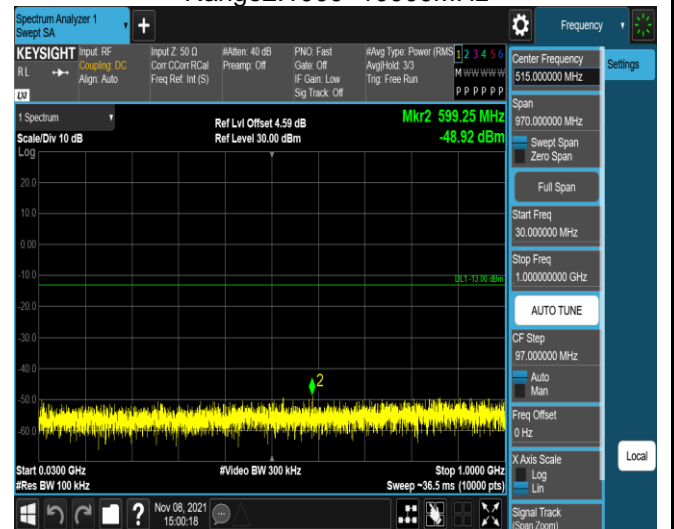

Band13-5MHz-QPSK-23230-1RB#0-
Range3:1559~1610MHz

Band13-5MHz-QPSK-23255-1RB#0-
Range1:30~1000MHz

Band13-5MHz-QPSK-23255-1RB#0-
Range2:1000~10000MHz

Band13-5MHz-QPSK-23255-1RB#0-
Range3:1559~1610MHz

Band13-5MHz-16QAM-23205-1RB#0-
Range1:30~1000MHz