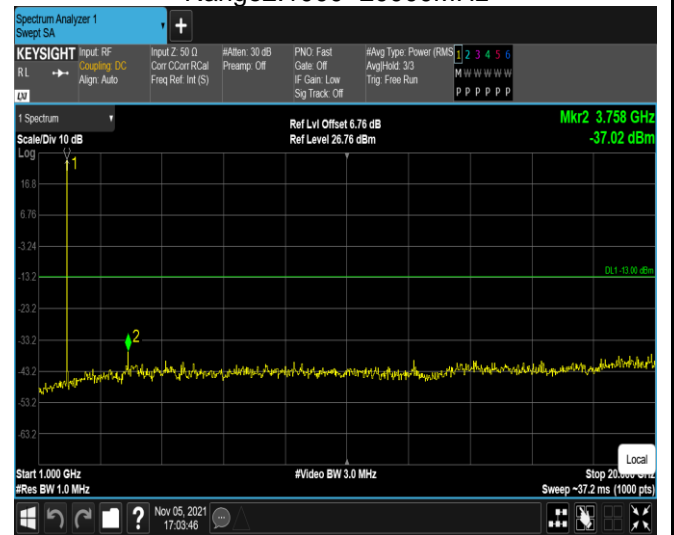

Test Graphs:

Band2-1.4MHz-QPSK-18607-1RB#0-
Range1:30~1000MHz

Band2-1.4MHz-QPSK-18607-1RB#0-
Range2:1000~20000MHz

Band2-1.4MHz-QPSK-18900-1RB#0-
Range1:30~1000MHz

Band2-1.4MHz-QPSK-18900-1RB#0-
Range2:1000~20000MHz