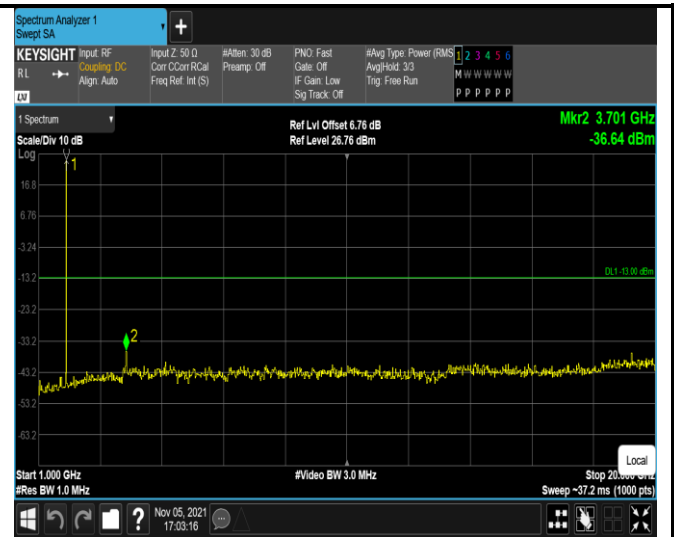

Band2-1.4MHz-16QAM-18607-1RB#0-
Range2:1000~20000MHz