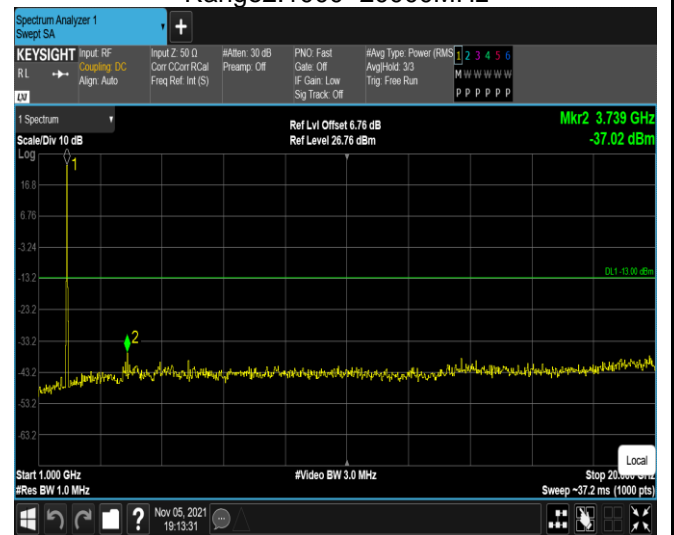

Band2-20MHz-QPSK-18900-1RB#0-Range2:1000~20000MHz