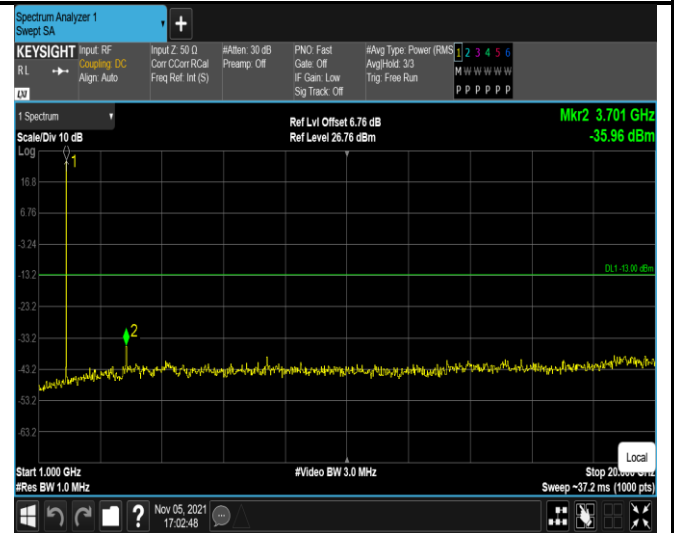

Test Graphs:

Band2-1.4MHz-QPSK-18607-1RB#0-
Range1:30~1000MHz

Band2-1.4MHz-QPSK-18607-1RB#0-
Range2:1000~20000MHz

Band2-1.4MHz-QPSK-18900-1RB#0-
Range1:30~1000MHz

Band2-1.4MHz-QPSK-18900-1RB#0-
Range2:1000~20000MHz