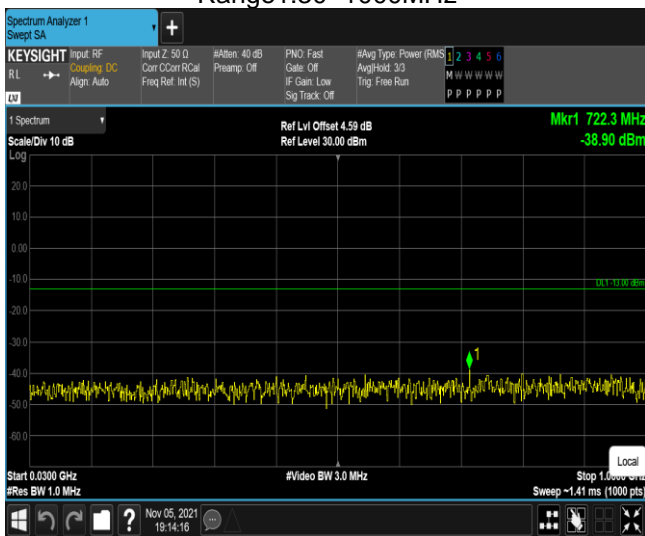

Band2-20MHz-QPSK-18700-1RB#0-Range1:30~1000MHz

Band2-20MHz-QPSK-18700-1RB#0-Range2:1000~20000MHz

Band2-20MHz-QPSK-18900-1RB#0-Range1:30~1000MHz

Band2-20MHz-QPSK-18900-1RB#0-Range2:1000~20000MHz

Band2-20MHz-QPSK-19100-1RB#0-Range1:30~1000MHz