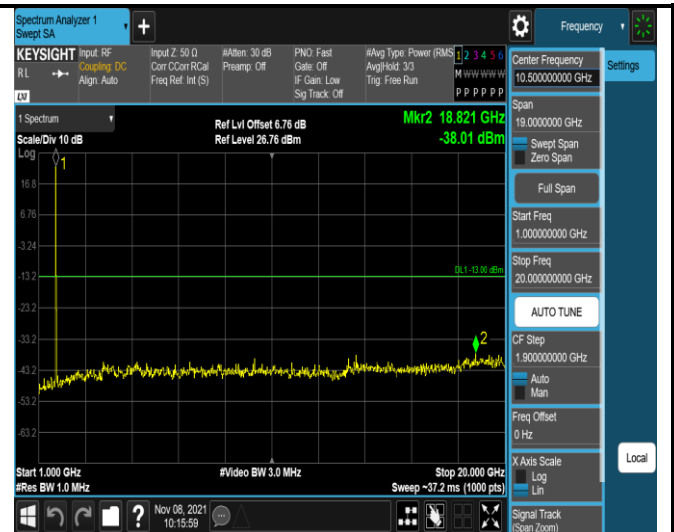

Band4-20MHz-QPSK-20050-1RB#0-
Range2:1000~20000MHz