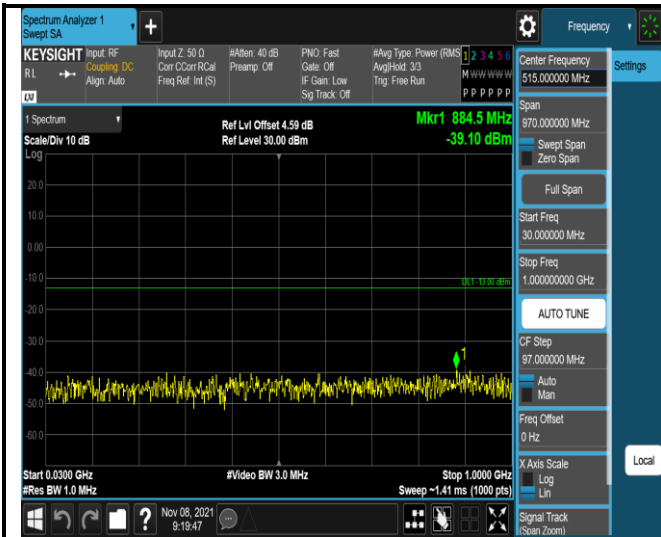

Band4-1.4MHz-QPSK-19957-1RB#0-
Range1:30~1000MHz