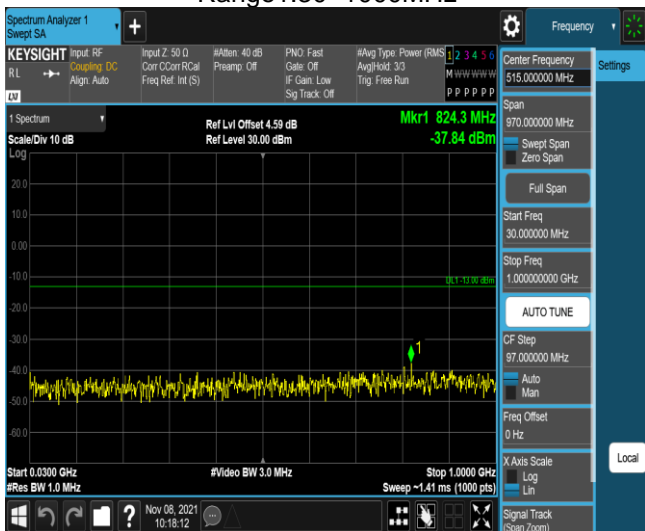

Band4-20MHz-QPSK-20300-1RB#0-
Range2:1000~20000MHz

Band4-20MHz-16QAM-20050-1RB#0-
Range1:30~1000MHz

Band4-20MHz-16QAM-20050-1RB#0-
Range2:1000~20000MHz

Band4-20MHz-16QAM-20175-1RB#0-
Range1:30~1000MHz

Band4-20MHz-16QAM-20175-1RB#0-
Range2:1000~20000MHz