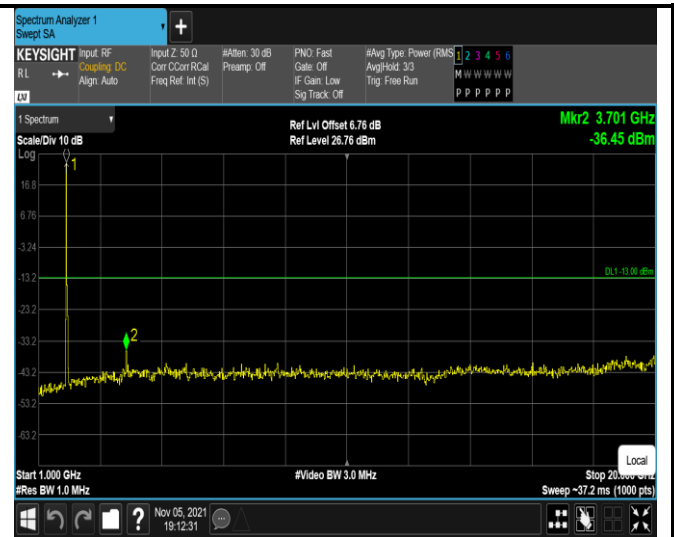

Band2-20MHz-QPSK-18700-1RB#0-Range2:1000~20000MHz