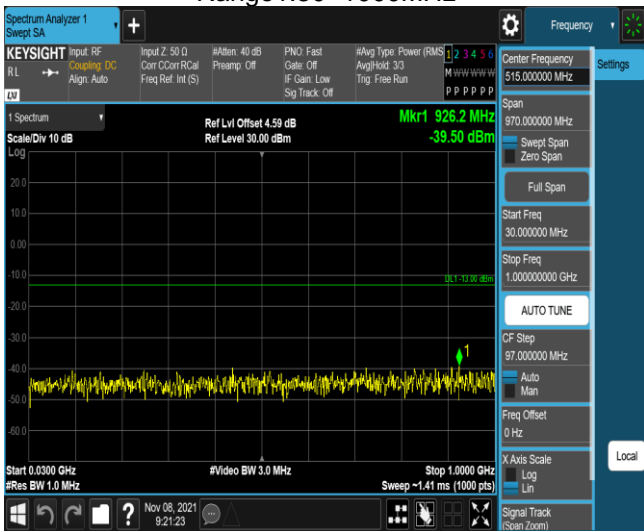

Band4-1.4MHz-QPSK-20175-1RB#0-
Range2:1000~20000MHz

Band4-1.4MHz-QPSK-20393-1RB#0-
Range1:30~1000MHz

Band4-1.4MHz-QPSK-20393-1RB#0-
Range2:1000~20000MHz

Band4-1.4MHz-16QAM-19957-1RB#0-
Range1:30~1000MHz

Band4-1.4MHz-16QAM-19957-1RB#0-
Range2:1000~20000MHz

Band4-1.4MHz-16QAM-20175-1RB#0-
Range1:30~1000MHz

Band4-1.4MHz-16QAM-20175-1RB#0-
Range2:1000~20000MHz

Band4-1.4MHz-16QAM-20393-1RB#0-
Range1:30~1000MHz

Band4-1.4MHz-16QAM-20393-1RB#0-
Range2:1000~20000MHz