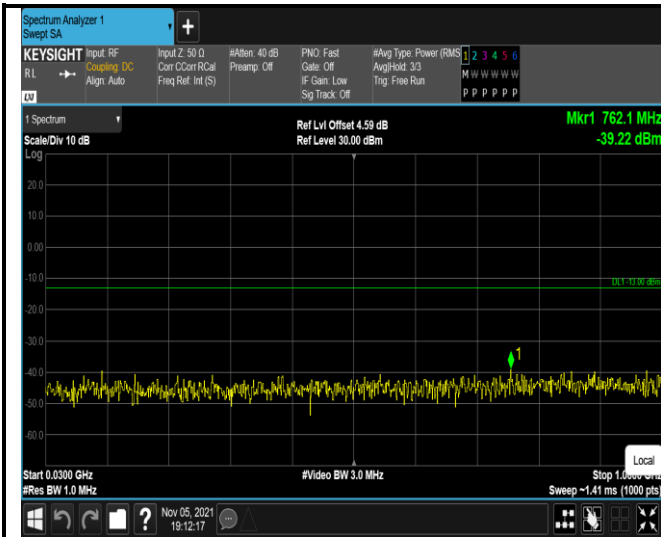

Band2-1.4MHz-16QAM-18900-1RB#0-
Range1:30~1000MHz

Band2-1.4MHz-16QAM-18900-1RB#0-
Range2:1000~20000MHz

Band2-1.4MHz-16QAM-19193-1RB#0-
Range1:30~1000MHz

Band2-1.4MHz-16QAM-19193-1RB#0-
Range2:1000~20000MHz