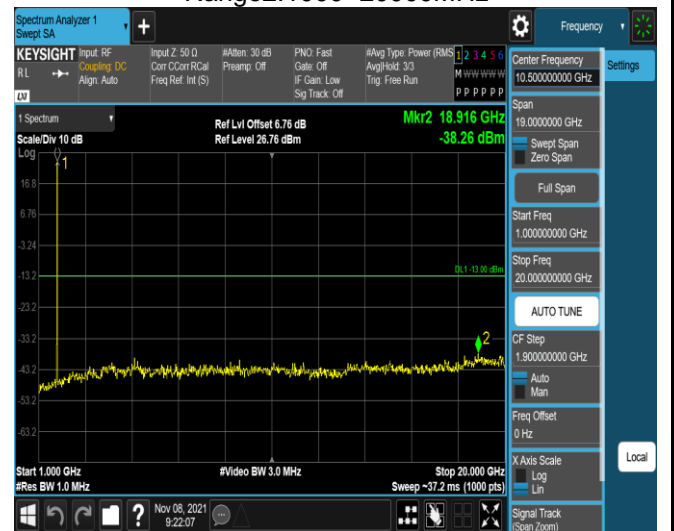

Band4-1.4MHz-QPSK-20393-1RB#0-
Range2:1000~20000MHz