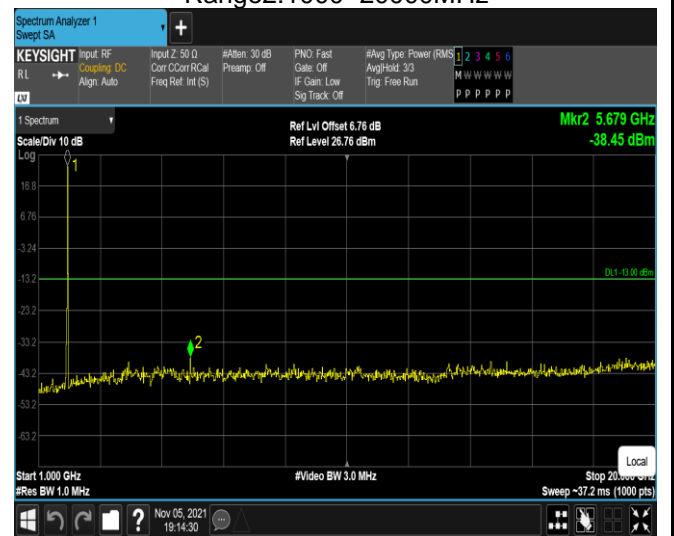

Band2-20MHz-QPSK-18700-1RB#0-Range1:30~1000MHz

Band2-20MHz-QPSK-18700-1RB#0-Range2:1000~20000MHz

Band2-20MHz-QPSK-18900-1RB#0-Range1:30~1000MHz

Band2-20MHz-QPSK-18900-1RB#0-Range2:1000~20000MHz

Band2-20MHz-QPSK-19100-1RB#0-Range1:30~1000MHz