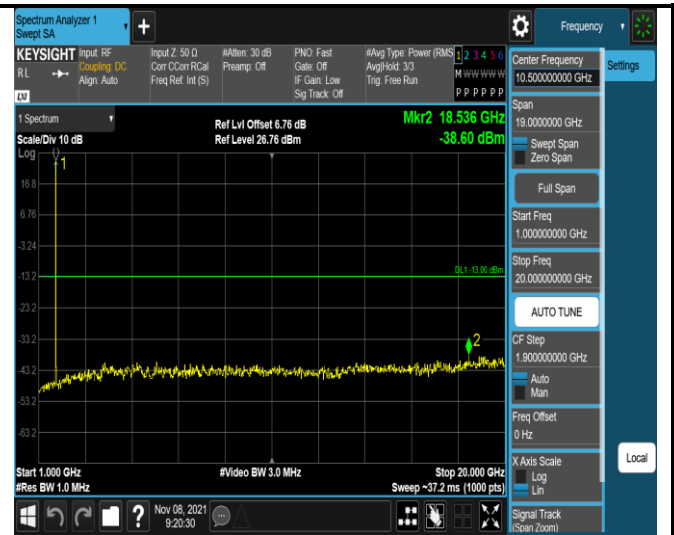

Band4-1.4MHz-QPSK-20175-1RB#0-
Range2:1000~20000MHz

Band4-1.4MHz-QPSK-20393-1RB#0-
Range1:30~1000MHz

Band4-1.4MHz-QPSK-20393-1RB#0-
Range2:1000~20000MHz

Band4-1.4MHz-16QAM-19957-1RB#0-
Range1:30~1000MHz

Band4-1.4MHz-16QAM-19957-1RB#0-
Range2:1000~20000MHz