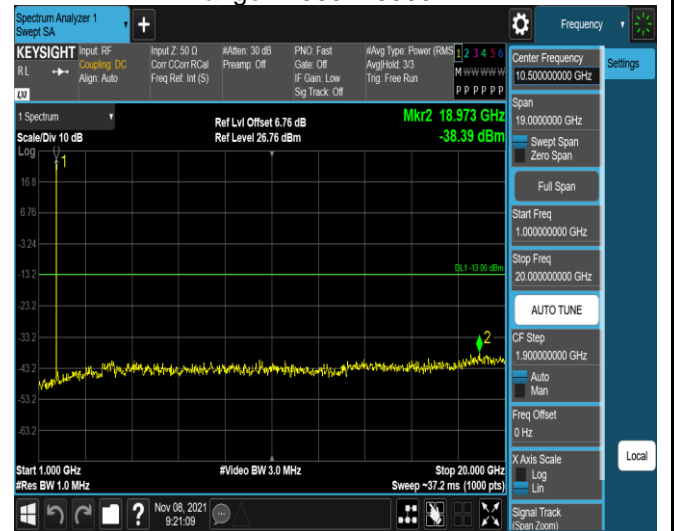

Band2-20MHz-16QAM-19100-1RB#0-
Range1:30~1000MHz

Band2-20MHz-16QAM-19100-1RB#0-
Range2:1000~20000MHz

Band4-1.4MHz-QPSK-19957-1RB#0-
Range1:30~1000MHz

Band4-1.4MHz-QPSK-19957-1RB#0-
Range2:1000~20000MHz

Band4-1.4MHz-QPSK-20175-1RB#0-
Range1:30~1000MHz