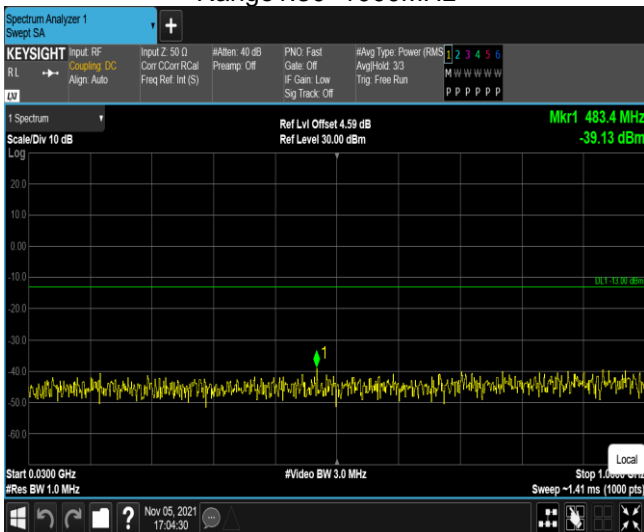

Test Graphs:

Band2-1.4MHz-QPSK-18607-1RB#0-
Range1:30~1000MHz

Band2-1.4MHz-QPSK-18607-1RB#0-
Range2:1000~20000MHz

Band2-1.4MHz-QPSK-18900-1RB#0-
Range1:30~1000MHz

Band2-1.4MHz-QPSK-18900-1RB#0-
Range2:1000~20000MHz