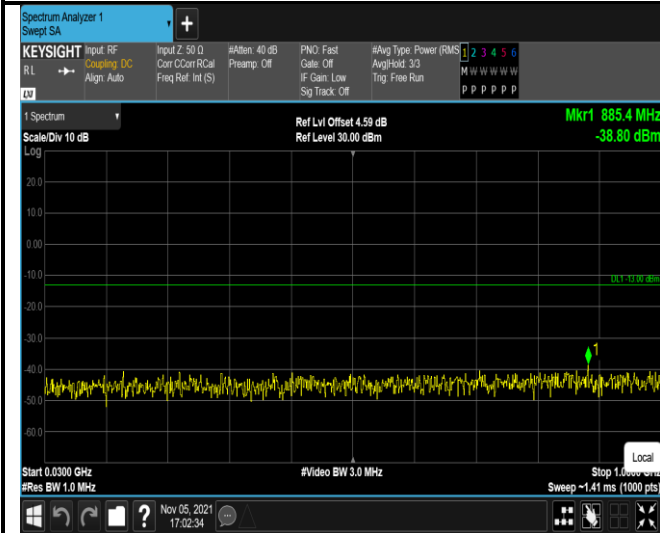

Test Graphs:

Band2-1.4MHz-QPSK-18607-1RB#0-
Range1:30~1000MHz

Band2-1.4MHz-QPSK-18607-1RB#0-
Range2:1000~20000MHz

Band2-1.4MHz-QPSK-18900-1RB#0-
Range1:30~1000MHz

Band2-1.4MHz-QPSK-18900-1RB#0-
Range2:1000~20000MHz