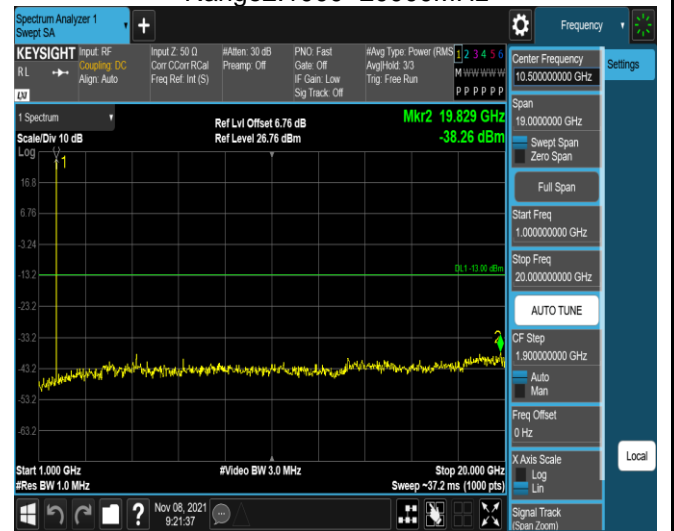

Band4-1.4MHz-16QAM-20175-1RB#0-
Range2:1000~20000MHz