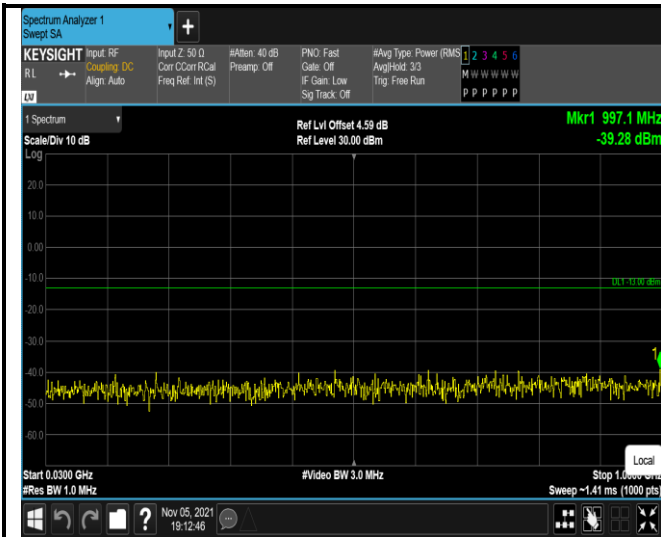

Band2-20MHz-16QAM-18700-1RB#0-
Range1:30~1000MHz