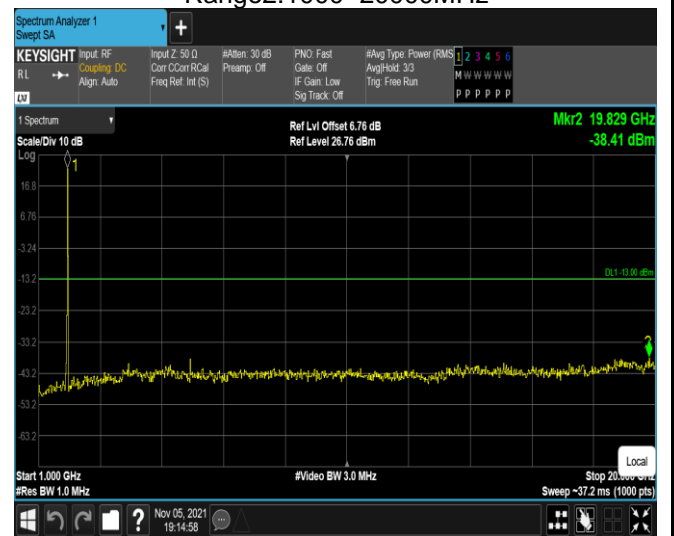

Band2-20MHz-16QAM-19100-1RB#0-
Range2:1000~20000MHz