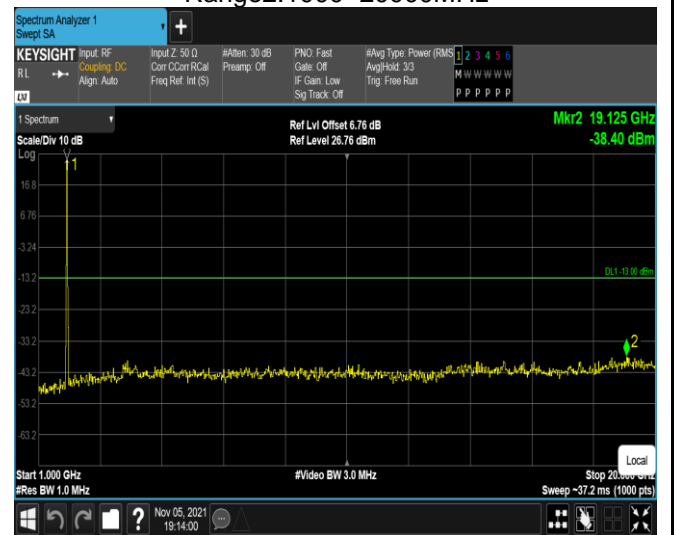

Band2-20MHz-QPSK-19100-1RB#0-Range2:1000~20000MHz

Band2-20MHz-16QAM-18700-1RB#0-
Range1:30~1000MHz

Band2-20MHz-16QAM-18700-1RB#0-
Range2:1000~20000MHz

Band2-20MHz-16QAM-18900-1RB#0-
Range1:30~1000MHz

Band2-20MHz-16QAM-18900-1RB#0-
Range2:1000~20000MHz