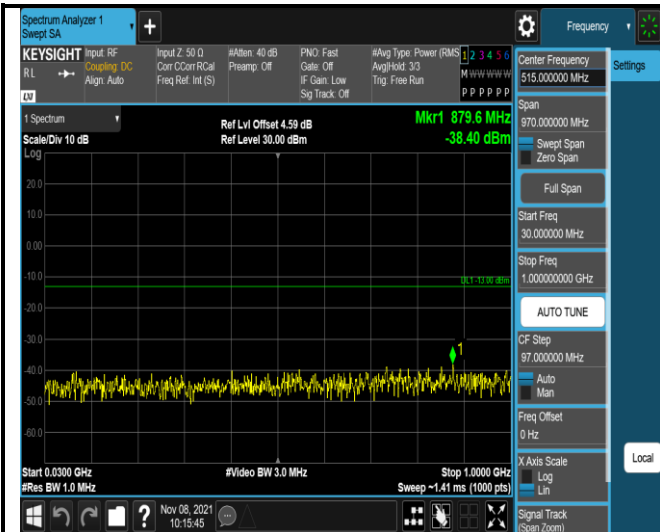

Band4-1.4MHz-16QAM-20175-1RB#0-
Range1:30~1000MHz

Band4-1.4MHz-16QAM-20175-1RB#0-
Range2:1000~20000MHz

Band4-1.4MHz-16QAM-20393-1RB#0-
Range1:30~1000MHz

Band4-1.4MHz-16QAM-20393-1RB#0-
Range2:1000~20000MHz