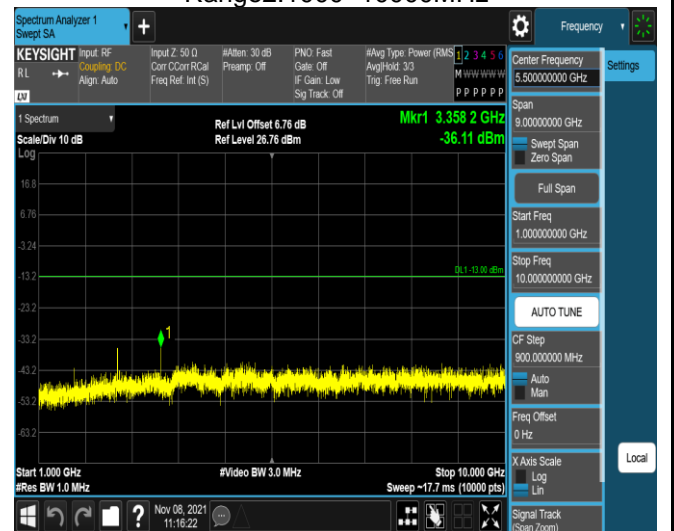

Band5-10MHz-QPSK-20450-1RB#0-
Range1:30~1000MHz

Band5-10MHz-QPSK-20450-1RB#0-
Range2:1000~10000MHz

Band5-10MHz-QPSK-20525-1RB#0-
Range1:30~1000MHz

Band5-10MHz-QPSK-20525-1RB#0-
Range2:1000~10000MHz

Band5-10MHz-QPSK-20600-1RB#0-
Range1:30~1000MHz

Band5-10MHz-QPSK-20600-1RB#0-
Range2:1000~10000MHz