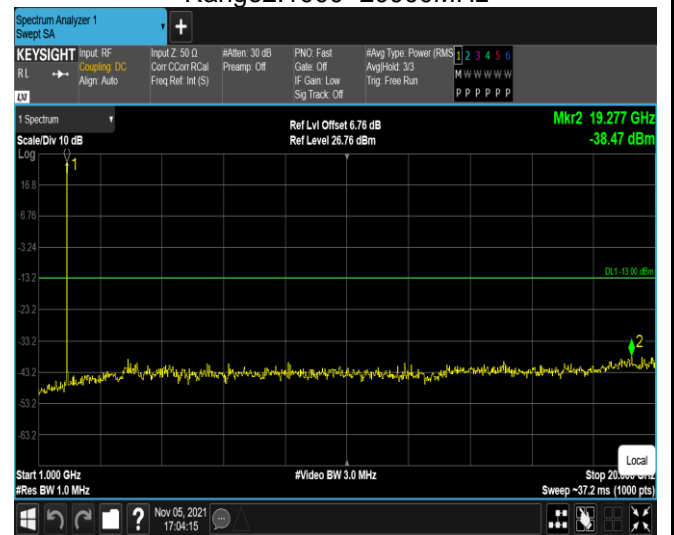

Band2-1.4MHz-QPSK-19193-1RB#0-
Range1:30~1000MHz

Band2-1.4MHz-QPSK-19193-1RB#0-
Range2:1000~20000MHz

Band2-1.4MHz-16QAM-18607-1RB#0-
Range1:30~1000MHz

Band2-1.4MHz-16QAM-18607-1RB#0-
Range2:1000~20000MHz

Band2-1.4MHz-16QAM-18900-1RB#0-
Range1:30~1000MHz

Band2-1.4MHz-16QAM-18900-1RB#0-
Range2:1000~20000MHz

Band2-1.4MHz-16QAM-19193-1RB#0-
Range1:30~1000MHz

Band2-1.4MHz-16QAM-19193-1RB#0-
Range2:1000~20000MHz