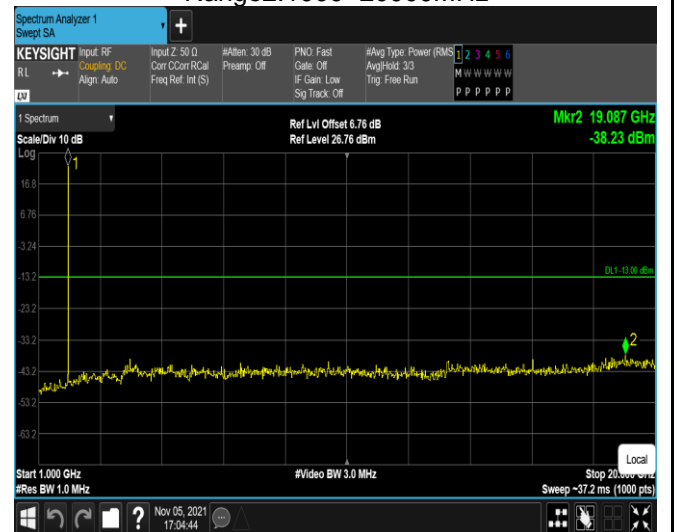

Band2-1.4MHz-QPSK-19193-1RB#0-
Range2:1000~20000MHz