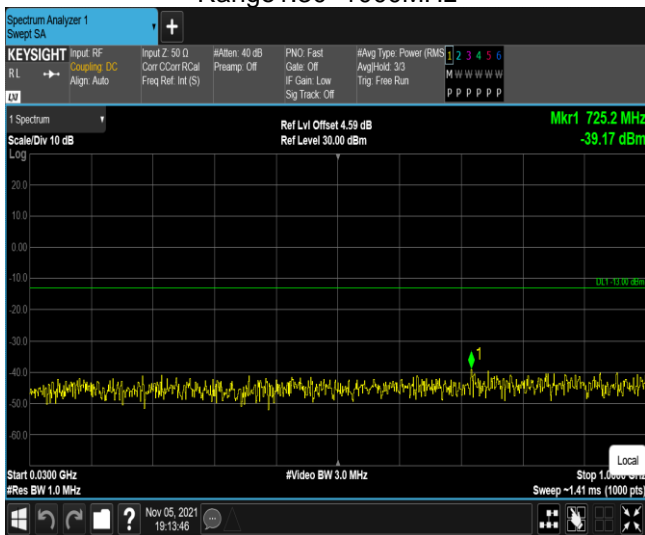

Band2-20MHz-16QAM-18900-1RB#0-
Range1:30~1000MHz