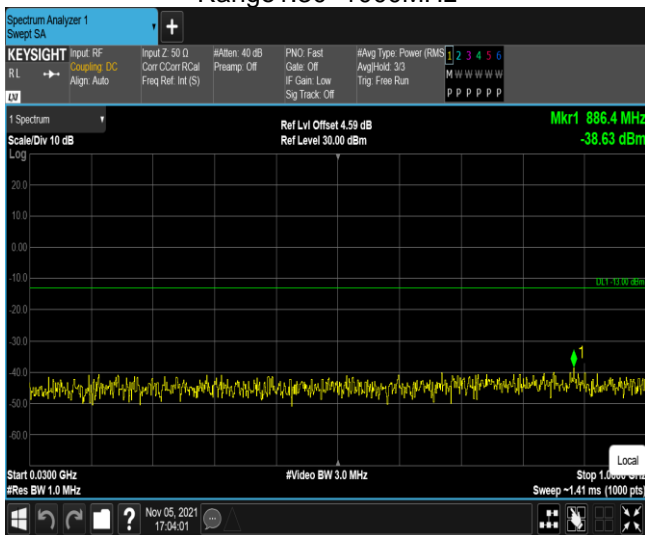

Band2-1.4MHz-QPSK-19193-1RB#0-
Range1:30~1000MHz

Band2-1.4MHz-QPSK-19193-1RB#0-
Range2:1000~20000MHz

Band2-1.4MHz-16QAM-18607-1RB#0-
Range1:30~1000MHz

Band2-1.4MHz-16QAM-18607-1RB#0-
Range2:1000~20000MHz