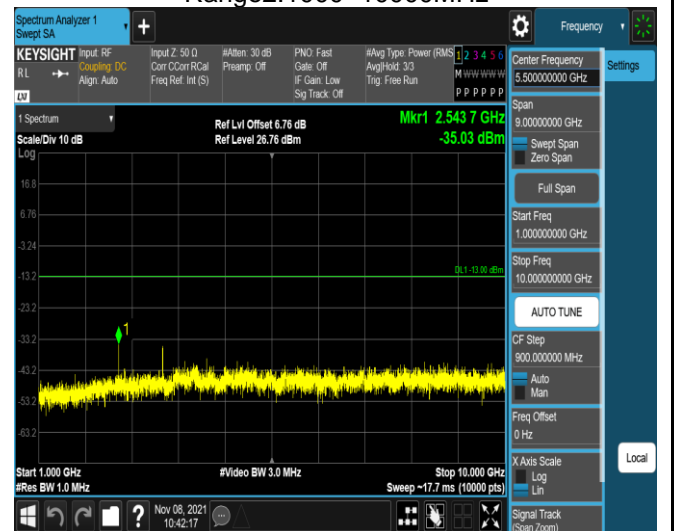

Band5-1.4MHz-QPSK-20643-1RB#0-
Range2:1000~10000MHz