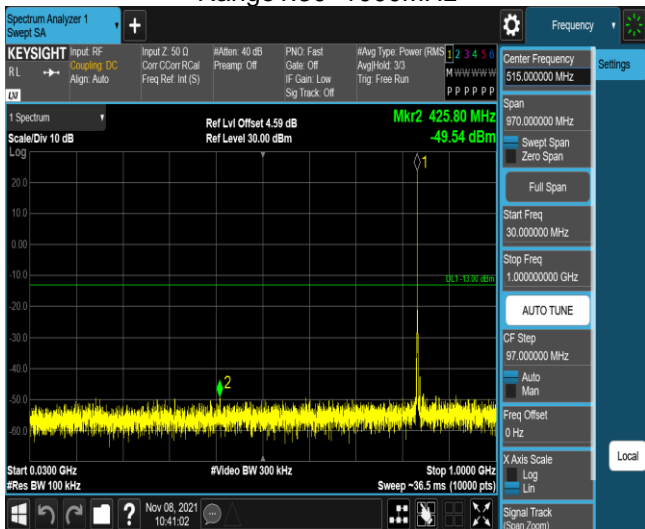

Band4-20MHz-16QAM-20300-1RB#0-
Range1:30~1000MHz

Band4-20MHz-16QAM-20300-1RB#0-
Range2:1000~20000MHz

Band5-1.4MHz-QPSK-20407-1RB#0-
Range1:30~1000MHz

Band5-1.4MHz-QPSK-20407-1RB#0-
Range2:1000~10000MHz

Band5-1.4MHz-QPSK-20525-1RB#0-
Range1:30~1000MHz