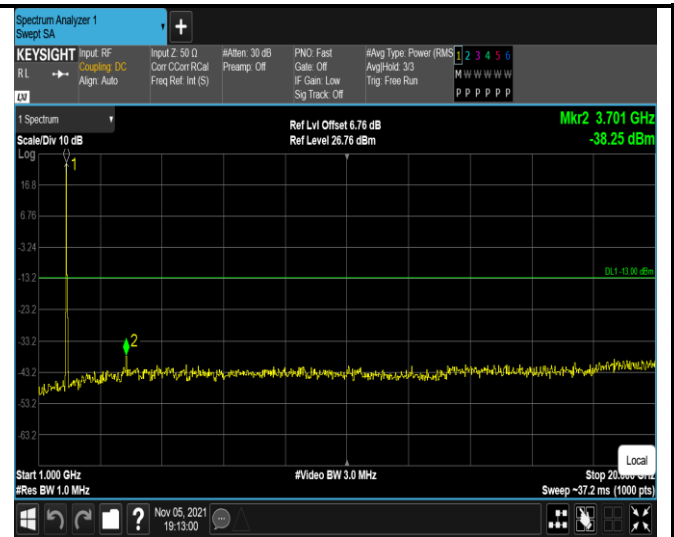

Band2-20MHz-16QAM-18700-1RB#0-
Range2:1000~20000MHz