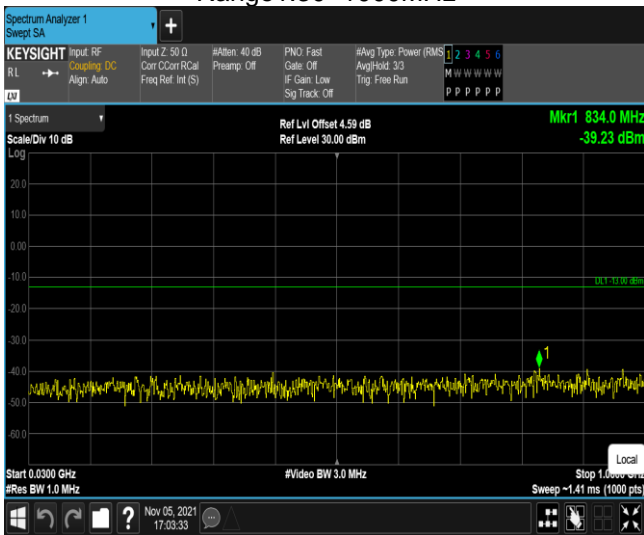

Test Graphs:

Band2-1.4MHz-QPSK-18607-1RB#0-
Range1:30~1000MHz

Band2-1.4MHz-QPSK-18607-1RB#0-
Range2:1000~20000MHz

Band2-1.4MHz-QPSK-18900-1RB#0-
Range1:30~1000MHz

Band2-1.4MHz-QPSK-18900-1RB#0-
Range2:1000~20000MHz