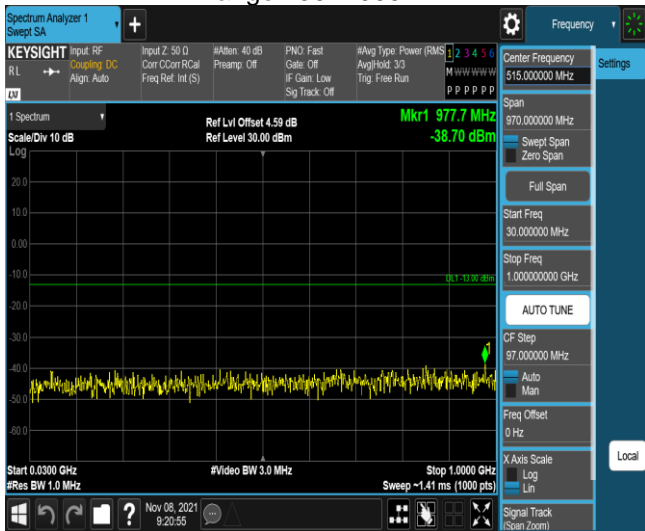

Band2-20MHz-16QAM-19100-1RB#0-
Range1:30~1000MHz

Band2-20MHz-16QAM-19100-1RB#0-
Range2:1000~20000MHz

Band4-1.4MHz-QPSK-19957-1RB#0-
Range1:30~1000MHz

Band4-1.4MHz-QPSK-19957-1RB#0-
Range2:1000~20000MHz

Band4-1.4MHz-QPSK-20175-1RB#0-
Range1:30~1000MHz