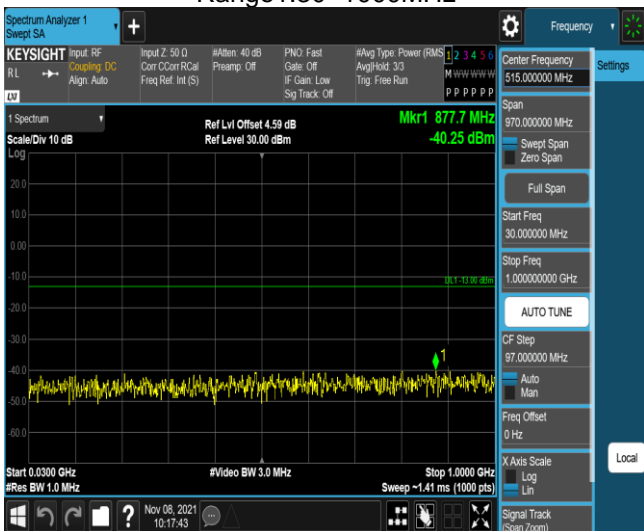

Band4-20MHz-QPSK-20050-1RB#0-
Range1:30~1000MHz

Band4-20MHz-QPSK-20050-1RB#0-
Range2:1000~20000MHz

Band4-20MHz-QPSK-20175-1RB#0-
Range1:30~1000MHz

Band4-20MHz-QPSK-20175-1RB#0-
Range2:1000~20000MHz

Band4-20MHz-QPSK-20300-1RB#0-
Range1:30~1000MHz