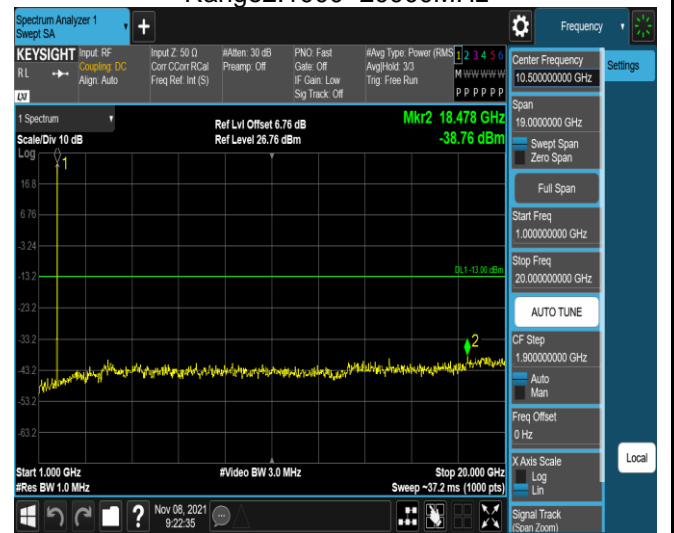

Band4-1.4MHz-16QAM-20393-1RB#0-
Range2:1000~20000MHz