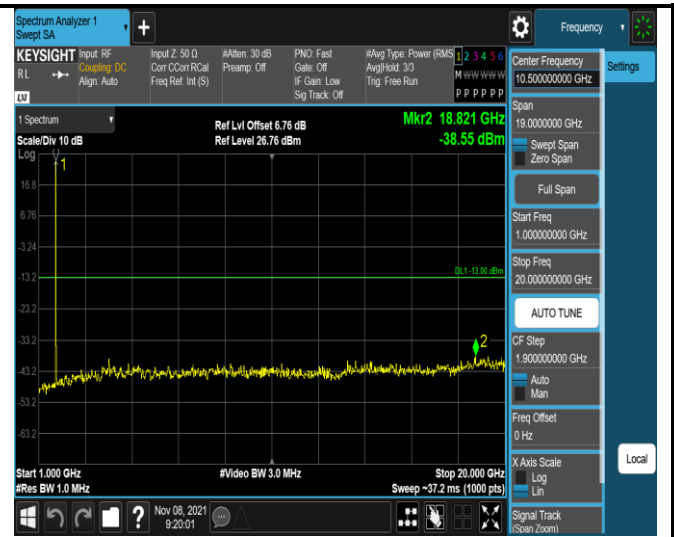

Band4-1.4MHz-QPSK-19957-1RB#0-
Range2:1000~20000MHz