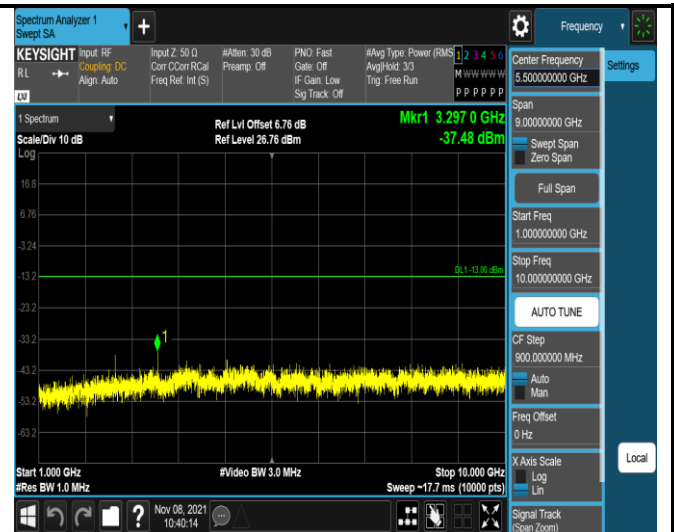

Band5-1.4MHz-QPSK-20407-1RB#0-
Range2:1000~10000MHz