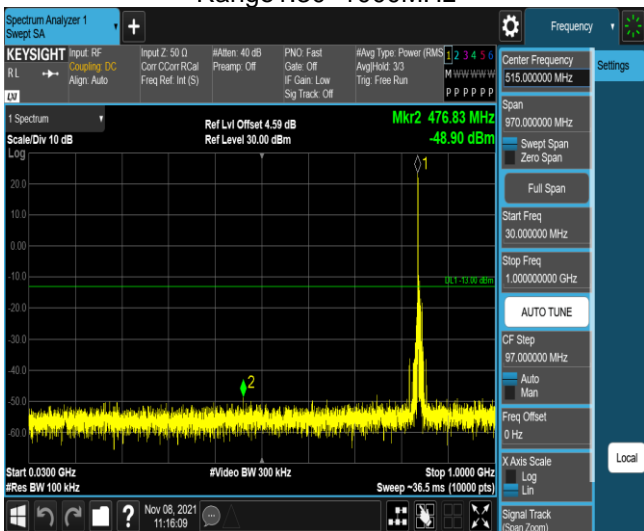

Band5-1.4MHz-16QAM-20525-1RB#0-
Range1:30~1000MHz

Band5-1.4MHz-16QAM-20525-1RB#0-
Range2:1000~10000MHz

Band5-1.4MHz-16QAM-20643-1RB#0-
Range1:30~1000MHz

Band5-1.4MHz-16QAM-20643-1RB#0-
Range2:1000~10000MHz

Band5-10MHz-QPSK-20450-1RB#0-
Range1:30~1000MHz

Band5-10MHz-QPSK-20450-1RB#0-
Range2:1000~10000MHz

Band5-10MHz-QPSK-20525-1RB#0-
Range1:30~1000MHz

Band5-10MHz-QPSK-20525-1RB#0-
Range2:1000~10000MHz

Band5-10MHz-QPSK-20600-1RB#0-
Range1:30~1000MHz

Band5-10MHz-QPSK-20600-1RB#0-
Range2:1000~10000MHz