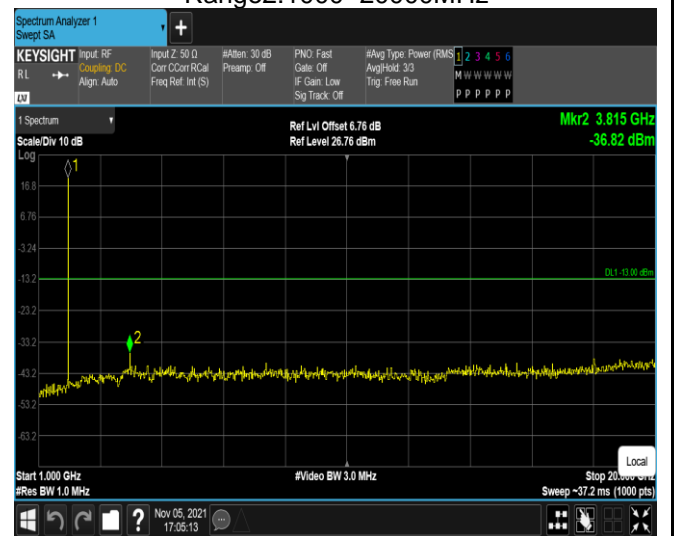

Band2-1.4MHz-QPSK-19193-1RB#0-
Range1:30~1000MHz

Band2-1.4MHz-QPSK-19193-1RB#0-
Range2:1000~20000MHz

Band2-1.4MHz-16QAM-18607-1RB#0-
Range1:30~1000MHz

Band2-1.4MHz-16QAM-18607-1RB#0-
Range2:1000~20000MHz

Band2-1.4MHz-16QAM-18900-1RB#0-
Range1:30~1000MHz

Band2-1.4MHz-16QAM-18900-1RB#0-
Range2:1000~20000MHz

Band2-1.4MHz-16QAM-19193-1RB#0-
Range1:30~1000MHz

Band2-1.4MHz-16QAM-19193-1RB#0-
Range2:1000~20000MHz