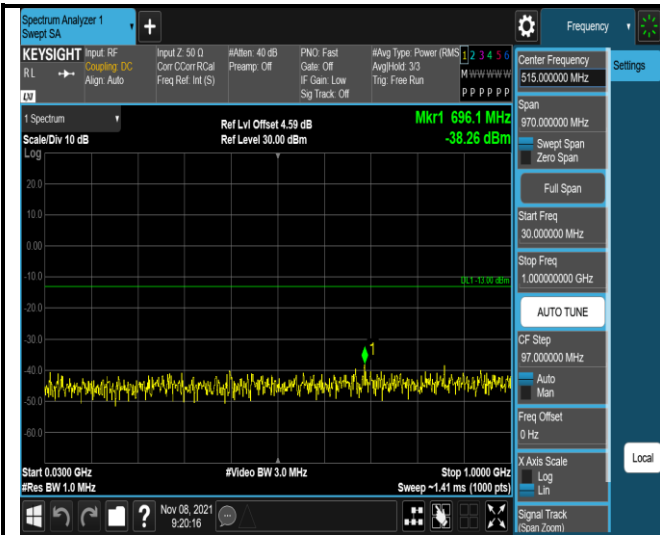

Band4-1.4MHz-16QAM-19957-1RB#0-
Range1:30~1000MHz