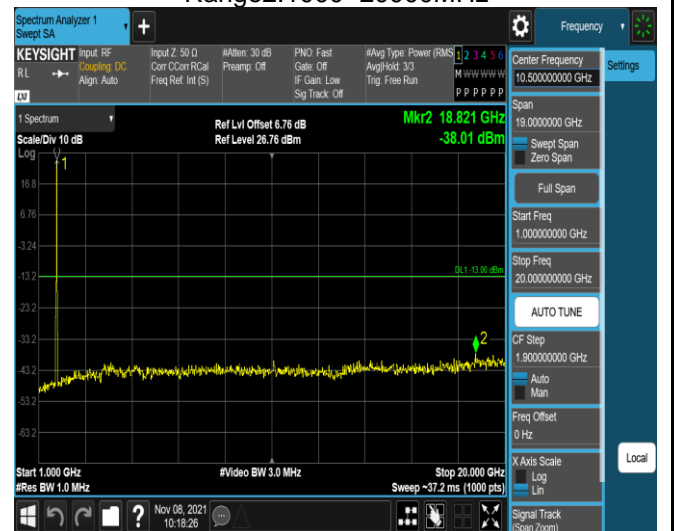

Band4-20MHz-16QAM-20300-1RB#0-
Range2:1000~20000MHz