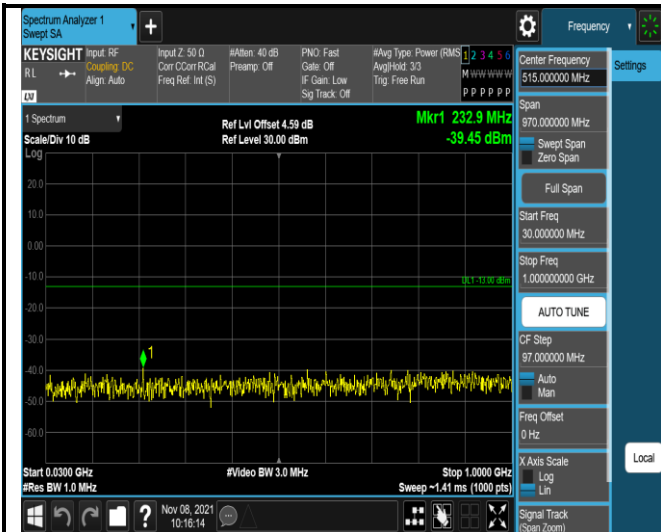

Band4-20MHz-16QAM-20050-1RB#0-
Range1:30~1000MHz