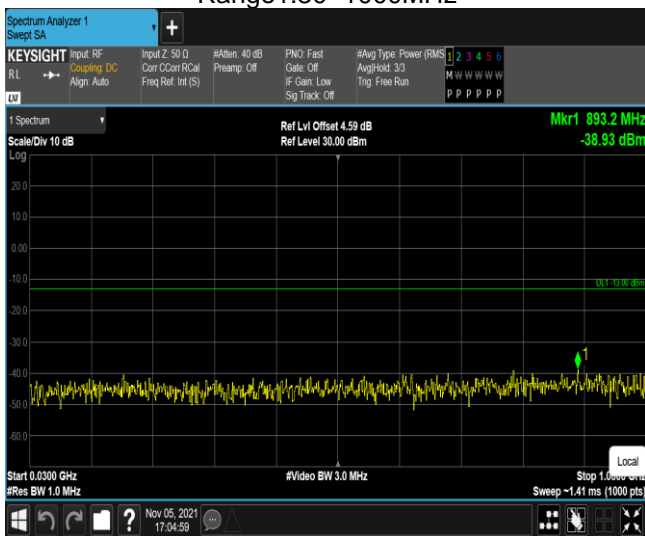

Band2-1.4MHz-QPSK-19193-1RB#0-
Range1:30~1000MHz

Band2-1.4MHz-QPSK-19193-1RB#0-
Range2:1000~20000MHz

Band2-1.4MHz-16QAM-18607-1RB#0-
Range1:30~1000MHz

Band2-1.4MHz-16QAM-18607-1RB#0-
Range2:1000~20000MHz

Band2-1.4MHz-16QAM-18900-1RB#0-
Range1:30~1000MHz

Band2-1.4MHz-16QAM-18900-1RB#0-
Range2:1000~20000MHz

Band2-1.4MHz-16QAM-19193-1RB#0-
Range1:30~1000MHz

Band2-1.4MHz-16QAM-19193-1RB#0-
Range2:1000~20000MHz