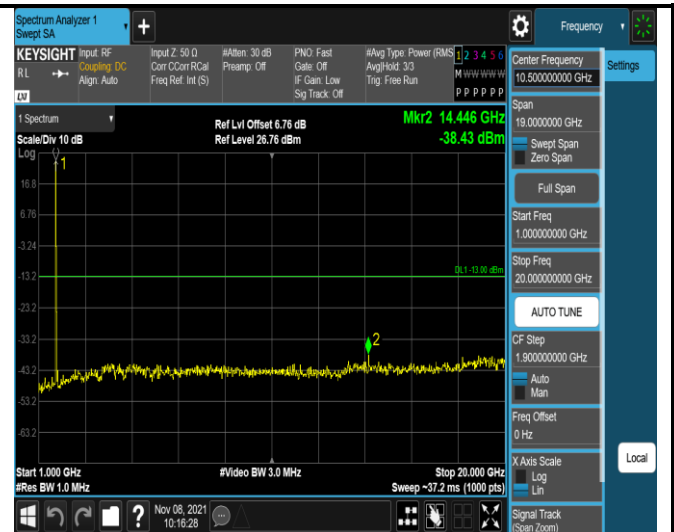

Band4-20MHz-16QAM-20050-1RB#0-
Range2:1000~20000MHz