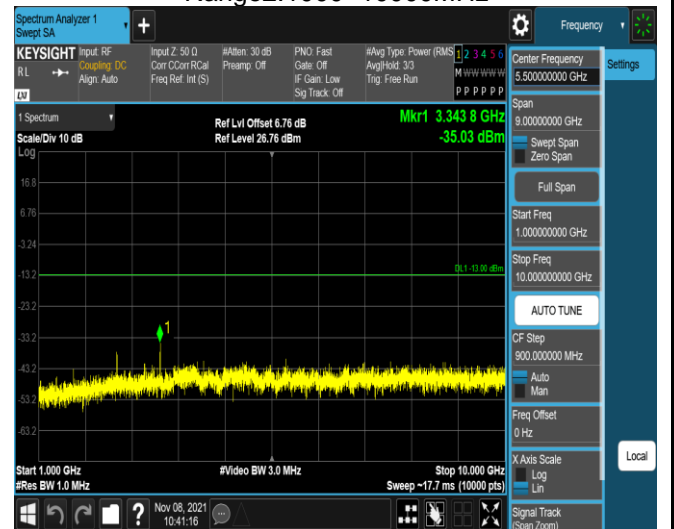

Band4-20MHz-16QAM-20300-1RB#0-
Range1:30~1000MHz

Band4-20MHz-16QAM-20300-1RB#0-
Range2:1000~20000MHz

Band5-1.4MHz-QPSK-20407-1RB#0-
Range1:30~1000MHz

Band5-1.4MHz-QPSK-20407-1RB#0-
Range2:1000~10000MHz

Band5-1.4MHz-QPSK-20525-1RB#0-
Range1:30~1000MHz