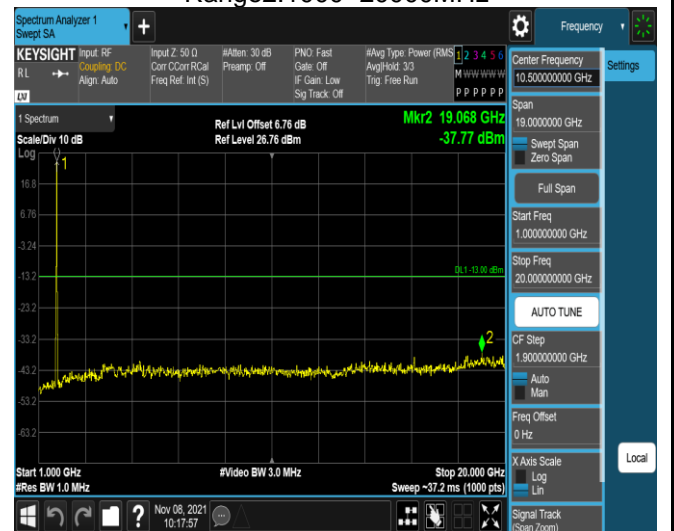

Band4-20MHz-QPSK-20050-1RB#0-
Range1:30~1000MHz

Band4-20MHz-QPSK-20050-1RB#0-
Range2:1000~20000MHz

Band4-20MHz-QPSK-20175-1RB#0-
Range1:30~1000MHz

Band4-20MHz-QPSK-20175-1RB#0-
Range2:1000~20000MHz

Band4-20MHz-QPSK-20300-1RB#0-
Range1:30~1000MHz