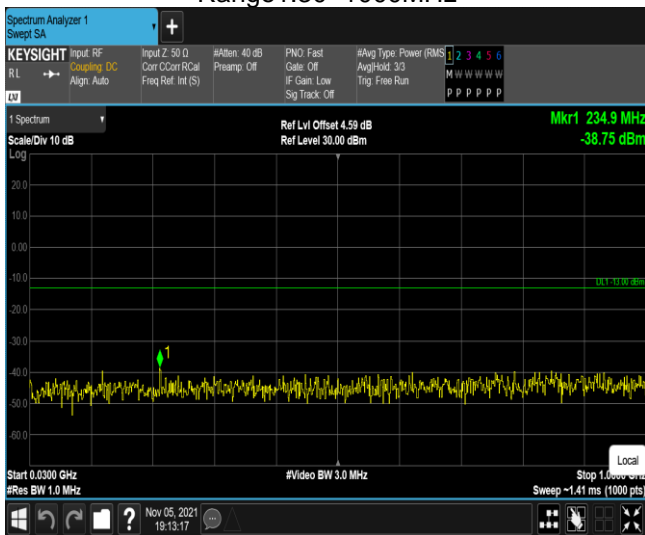

Band2-20MHz-QPSK-18900-1RB#0-Range1:30~1000MHz