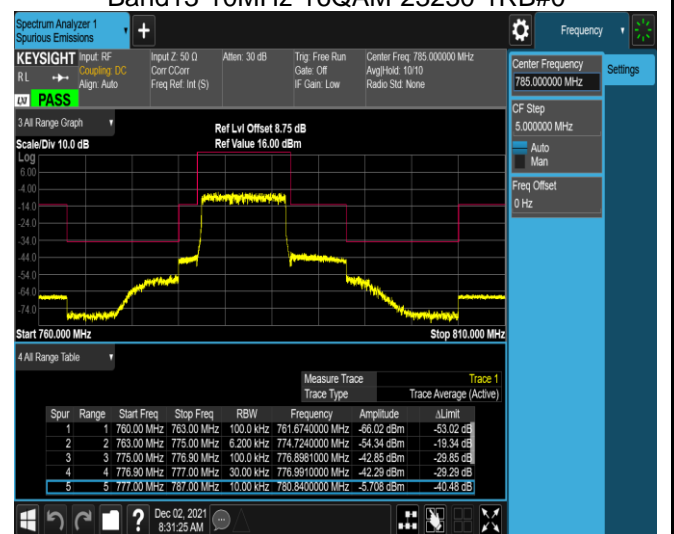

Band13-5MHz-16QAM-23255-1RB#0

Band13-5MHz-16QAM-23255-1RB#24

Band13-10MHz-QPSK-23230-1RB#0

Band13-10MHz-QPSK-23230-1RB#49

Band13-10MHz-QPSK-23230-50RB#0

Band13-10MHz-16QAM-23230-1RB#0

Band13-10MHz-16QAM-23230-50RB#0