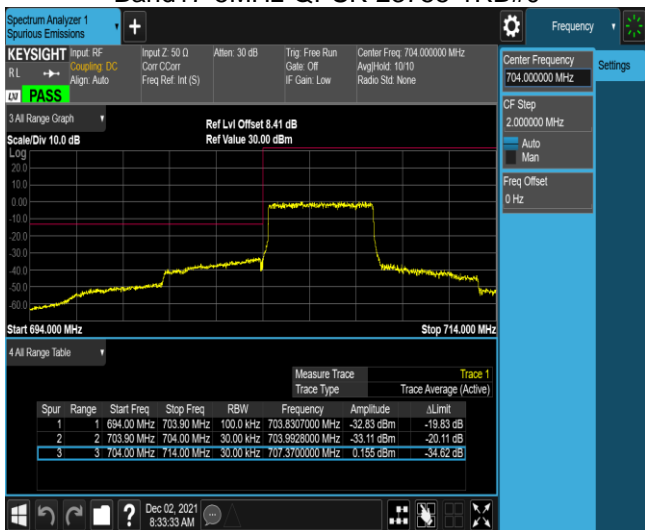

Band17-5MHz-QPSK-23755-25RB#0