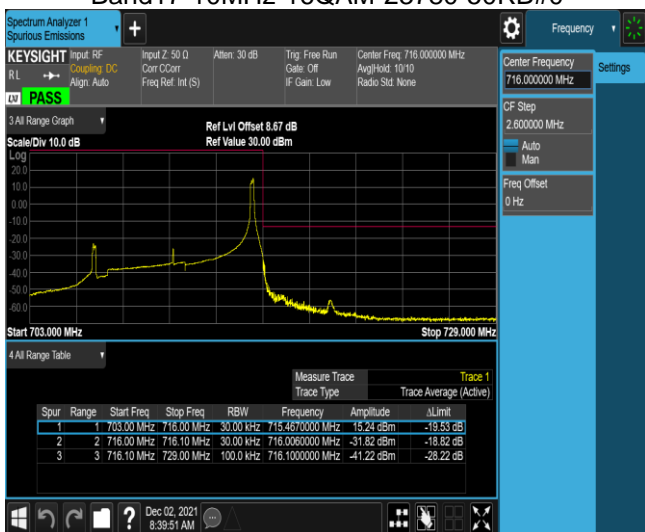

Band17-10MHz-16QAM-23780-50RB#0

Band17-10MHz-16QAM-23800-1RB#0

Band17-10MHz-16QAM-23800-1RB#49

Band17-10MHz-16QAM-23800-50RB#0

Appendix E: Conducted Spurious Emission

Band	Bandwidth	Modulation	Channel	RB Configuration	Frequency Range	Result (dBm)	Verdict
Band2	1.4MHz	QPSK	18607	1RB#0	Range1:30~1000MHz	-38.8	PASS
Band2	1.4MHz	QPSK	18607	1RB#0	Range2:1000~20000MHz	-35.97	PASS
Band2	1.4MHz	QPSK	18900	1RB#0	Range1:30~1000MHz	-39.23	PASS
Band2	1.4MHz	QPSK	18900	1RB#0	Range2:1000~20000MHz	-37.02	PASS
Band2	1.4MHz	QPSK	19193	1RB#0	Range1:30~1000MHz	-39.13	PASS
Band2	1.4MHz	QPSK	19193	1RB#0	Range2:1000~20000MHz	-38.23	PASS
Band2	1.4MHz	16QAM	18607	1RB#0	Range1:30~1000MHz	-38.97	PASS
Band2	1.4MHz	16QAM	18607	1RB#0	Range2:1000~20000MHz	-36.64	PASS
Band2	1.4MHz	16QAM	18900	1RB#0	Range1:30~1000MHz	-38.63	PASS
Band2	1.4MHz	16QAM	18900	1RB#0	Range2:1000~20000MHz	-38.48	PASS
Band2	1.4MHz	16QAM	19193	1RB#0	Range1:30~1000MHz	-38.93	PASS
Band2	1.4MHz	16QAM	19193	1RB#0	Range2:1000~20000MHz	-36.82	PASS
Band2	20MHz	QPSK	18700	1RB#0	Range1:30~1000MHz	-39.22	PASS
Band2	20MHz	QPSK	18700	1RB#0	Range2:1000~20000MHz	-36.45	PASS
Band2	20MHz	QPSK	18900	1RB#0	Range1:30~1000MHz	-38.75	PASS
Band2	20MHz	QPSK	18900	1RB#0	Range2:1000~20000MHz	-37.02	PASS
Band2	20MHz	QPSK	19100	1RB#0	Range1:30~1000MHz	-38.9	PASS
Band2	20MHz	QPSK	19100	1RB#0	Range2:1000~20000MHz	-38.45	PASS
Band2	20MHz	16QAM	18700	1RB#0	Range1:30~1000MHz	-39.28	PASS
Band2	20MHz	16QAM	18700	1RB#0	Range2:1000~20000MHz	-38.26	PASS
Band2	20MHz	16QAM	18900	1RB#0	Range1:30~1000MHz	-39.17	PASS
Band2	20MHz	16QAM	18900	1RB#0	Range2:1000~20000MHz	-38.4	PASS
Band2	20MHz	16QAM	19100	1RB#0	Range1:30~1000MHz	-38.5	PASS
Band2	20MHz	16QAM	19100	1RB#0	Range2:1000~20000MHz	-38.41	PASS
Band4	1.4MHz	QPSK	19957	1RB#0	Range1:30~1000MHz	-39.1	PASS
Band4	1.4MHz	QPSK	19957	1RB#0	Range2:1000~20000MHz	-38.55	PASS
Band4	1.4MHz	QPSK	20175	1RB#0	Range1:30~1000MHz	-38.7	PASS
Band4	1.4MHz	QPSK	20175	1RB#0	Range2:1000~20000MHz	-38.39	PASS
Band4	1.4MHz	QPSK	20393	1RB#0	Range1:30~1000MHz	-39.29	PASS
Band4	1.4MHz	QPSK	20393	1RB#0	Range2:1000~20000MHz	-38.26	PASS
Band4	1.4MHz	16QAM	19957	1RB#0	Range1:30~1000MHz	-38.26	PASS
Band4	1.4MHz	16QAM	19957	1RB#0	Range2:1000~20000MHz	-38.6	PASS
Band4	1.4MHz	16QAM	20175	1RB#0	Range1:30~1000MHz	-39.5	PASS
Band4	1.4MHz	16QAM	20175	1RB#0	Range2:1000~20000MHz	-38.26	PASS
Band4	1.4MHz	16QAM	20393	1RB#0	Range1:30~1000MHz	-37.64	PASS
Band4	1.4MHz	16QAM	20393	1RB#0	Range2:1000~20000MHz	-38.77	PASS
Band4	20MHz	QPSK	20050	1RB#0	Range1:30~1000MHz	-38.4	PASS
Band4	20MHz	QPSK	20050	1RB#0	Range2:1000~20000MHz	-38.01	PASS
Band4	20MHz	QPSK	20175	1RB#0	Range1:30~1000MHz	-39.58	PASS
Band4	20MHz	QPSK	20175	1RB#0	Range2:1000~20000MHz	-38.61	PASS
Band4	20MHz	QPSK	20300	1RB#0	Range1:30~1000MHz	-40.25	PASS
Band4	20MHz	QPSK	20300	1RB#0	Range2:1000~20000MHz	-37.77	PASS
Band4	20MHz	16QAM	20050	1RB#0	Range1:30~1000MHz	-39.45	PASS
Band4	20MHz	16QAM	20050	1RB#0	Range2:1000~20000MHz	-38.43	PASS
Band4	20MHz	16QAM	20175	1RB#0	Range1:30~1000MHz	-39.16	PASS
Band4	20MHz	16QAM	20175	1RB#0	Range2:1000~20000MHz	-38.74	PASS
Band4	20MHz	16QAM	20300	1RB#0	Range1:30~1000MHz	-37.84	PASS
Band4	20MHz	16QAM	20300	1RB#0	Range2:1000~20000MHz	-38.01	PASS
Band5	1.4MHz	QPSK	20407	1RB#0	Range1:30~1000MHz	-49.09	PASS
Band5	1.4MHz	QPSK	20407	1RB#0	Range2:1000~10000MHz	-37.48	PASS
Band5	1.4MHz	QPSK	20525	1RB#0	Range1:30~1000MHz	-49.54	PASS
Band5	1.4MHz	QPSK	20525	1RB#0	Range2:1000~10000MHz	-35.03	PASS
Band5	1.4MHz	QPSK	20643	1RB#0	Range1:30~1000MHz	-49.17	PASS
Band5	1.4MHz	QPSK	20643	1RB#0	Range2:1000~10000MHz	-35.03	PASS