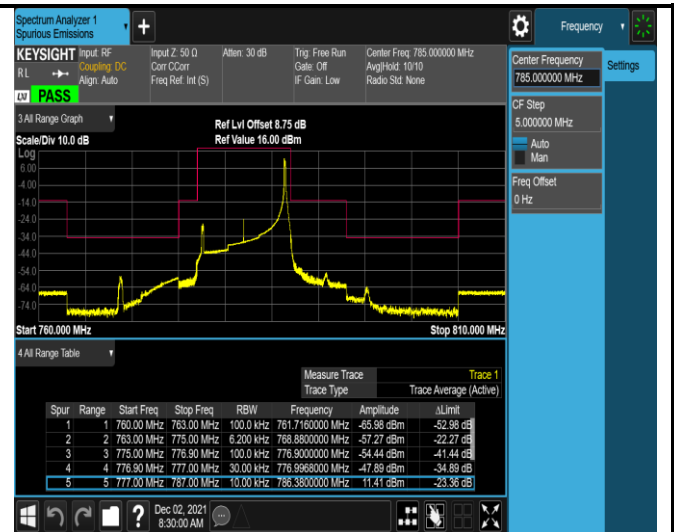

Band13-10MHz-QPSK-23230-1RB#49