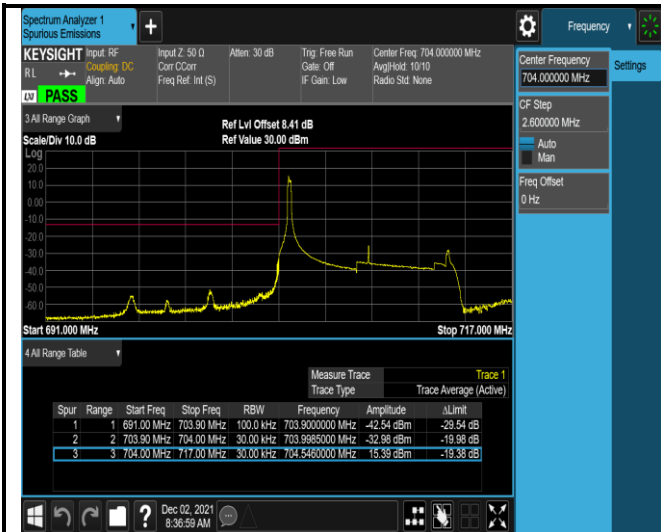

Band17-10MHz-16QAM-23780-1RB#0