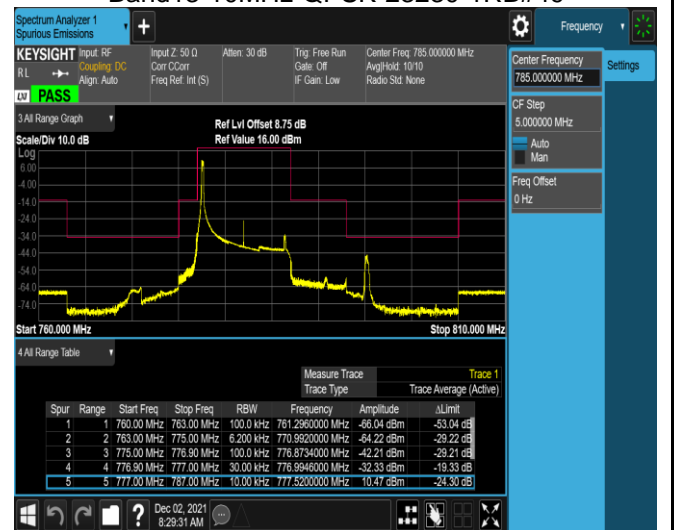

Band13-5MHz-16QAM-23255-1RB#0

Band13-5MHz-16QAM-23255-1RB#24

Band13-10MHz-QPSK-23230-1RB#0

Band13-10MHz-QPSK-23230-1RB#49

Band13-10MHz-QPSK-23230-50RB#0

Band13-10MHz-16QAM-23230-1RB#0

Band13-10MHz-16QAM-23230-50RB#0