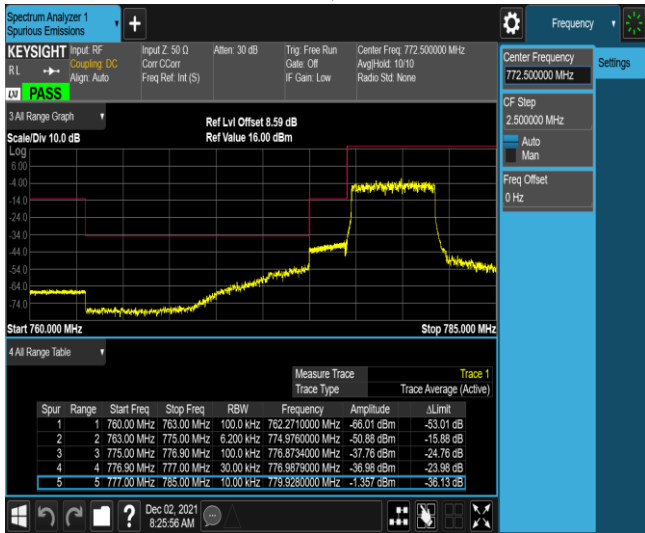

Band13-5MHz-QPSK-23255-1RB#0

Band13-5MHz-QPSK-23255-1RB#24

Band13-5MHz-QPSK-23255-25RB#0

Band13-5MHz-16QAM-23205-1RB#0

Band13-5MHz-16QAM-23205-1RB#24

Band13-5MHz-16QAM-23205-25RB#0

Band13-5MHz-16QAM-23205-25RB#24