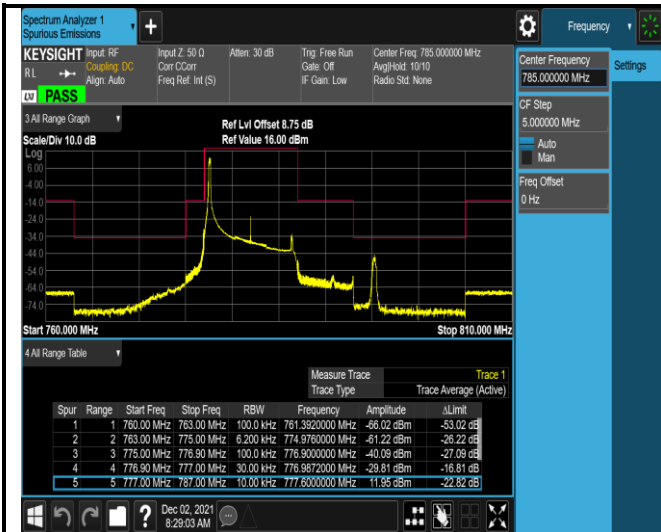

Band13-10MHz-QPSK-23230-1RB#0