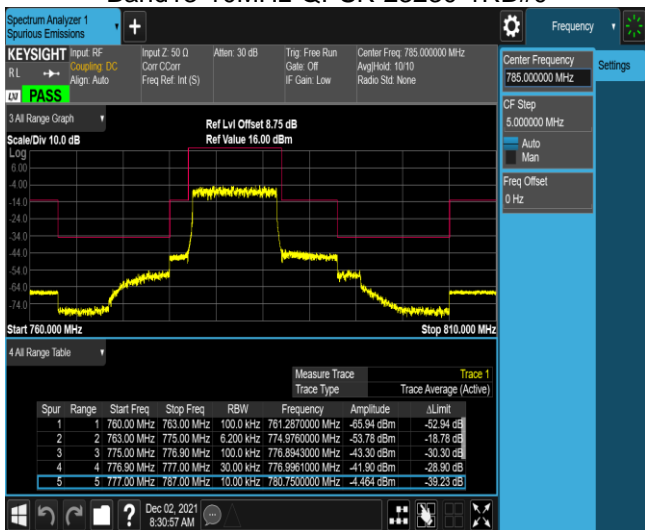

Band13-5MHz-16QAM-23255-1RB#0

Band13-5MHz-16QAM-23255-1RB#24

Band13-10MHz-QPSK-23230-1RB#0

Band13-10MHz-QPSK-23230-1RB#49

Band13-10MHz-QPSK-23230-50RB#0

Band13-10MHz-16QAM-23230-1RB#0

Band13-10MHz-16QAM-23230-50RB#0