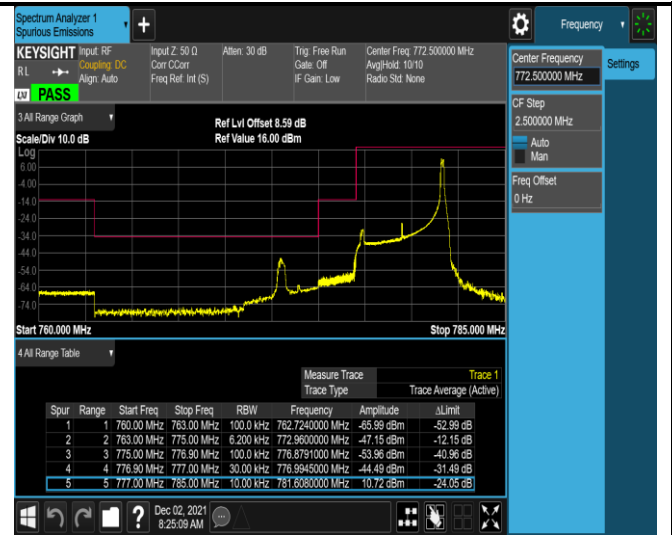

Band13-5MHz-QPSK-23255-1RB#0

Band13-5MHz-QPSK-23255-1RB#24

Band13-5MHz-QPSK-23255-25RB#0

Band13-5MHz-16QAM-23205-1RB#0

Band13-5MHz-16QAM-23205-1RB#24

Band13-5MHz-16QAM-23205-25RB#0

Band13-5MHz-16QAM-23205-25RB#24