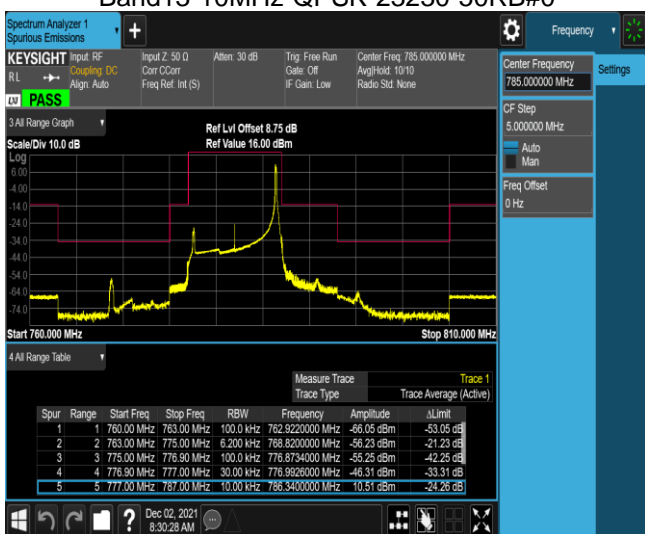

Band13-5MHz-16QAM-23255-1RB#0

Band13-5MHz-16QAM-23255-1RB#24

Band13-10MHz-QPSK-23230-1RB#0

Band13-10MHz-QPSK-23230-1RB#49

Band13-10MHz-QPSK-23230-50RB#0

Band13-10MHz-16QAM-23230-1RB#0

Band13-10MHz-16QAM-23230-50RB#0