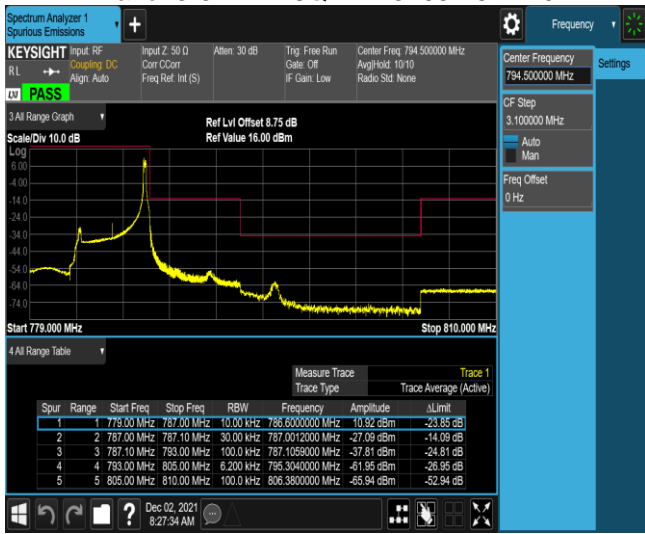

Band13-5MHz-QPSK-23255-1RB#0

Band13-5MHz-QPSK-23255-1RB#24

Band13-5MHz-QPSK-23255-25RB#0

Band13-5MHz-16QAM-23205-1RB#0

Band13-5MHz-16QAM-23205-1RB#24

Band13-5MHz-16QAM-23205-25RB#0

Band13-5MHz-16QAM-23205-25RB#24