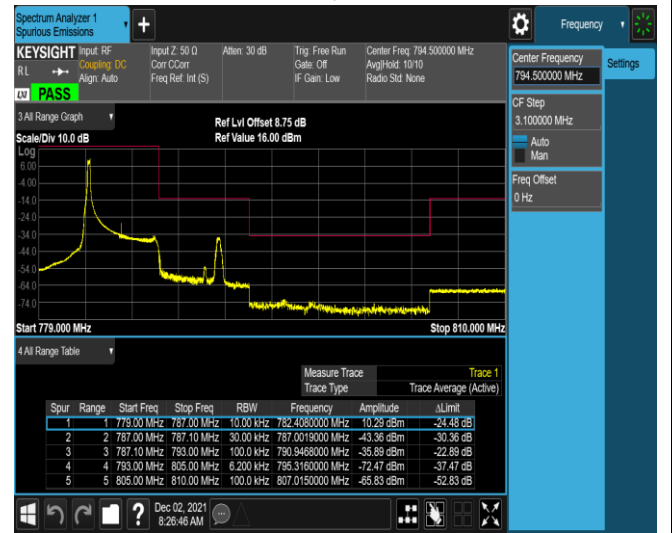

Band13-5MHz-QPSK-23255-1RB#0

Band13-5MHz-QPSK-23255-1RB#24

Band13-5MHz-QPSK-23255-25RB#0

Band13-5MHz-16QAM-23205-1RB#0

Band13-5MHz-16QAM-23205-1RB#24

Band13-5MHz-16QAM-23205-25RB#0

Band13-5MHz-16QAM-23205-25RB#24