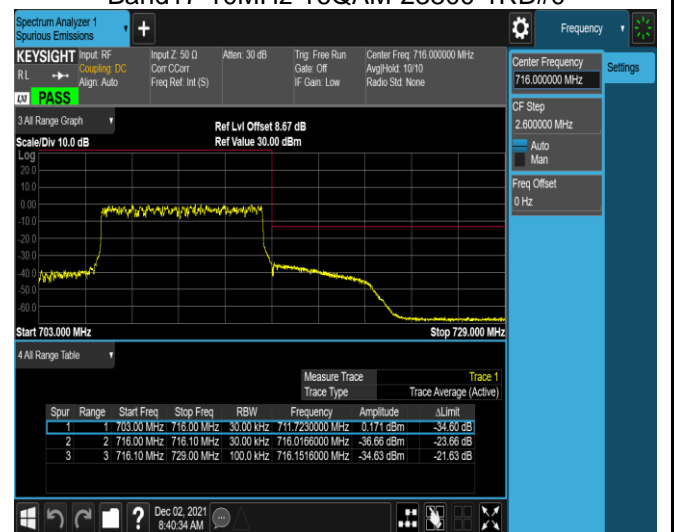

Band17-10MHz-16QAM-23780-50RB#0

Band17-10MHz-16QAM-23800-1RB#0

Band17-10MHz-16QAM-23800-1RB#49

Band17-10MHz-16QAM-23800-50RB#0

Appendix E: Conducted Spurious Emission

Band	Bandwidth	Modulation	Channel	RB Configuration	Frequency Range	Result (dBm)	Verdict
Band2	1.4MHz	QPSK	18607	1RB#0	Range1:30~1000MHz	-38.8	PASS
Band2	1.4MHz	QPSK	18607	1RB#0	Range2:1000~20000MHz	-35.97	PASS
Band2	1.4MHz	QPSK	18900	1RB#0	Range1:30~1000MHz	-39.23	PASS
Band2	1.4MHz	QPSK	18900	1RB#0	Range2:1000~20000MHz	-37.02	PASS
Band2	1.4MHz	QPSK	19193	1RB#0	Range1:30~1000MHz	-39.13	PASS
Band2	1.4MHz	QPSK	19193	1RB#0	Range2:1000~20000MHz	-38.23	PASS
Band2	1.4MHz	16QAM	18607	1RB#0	Range1:30~1000MHz	-38.97	PASS
Band2	1.4MHz	16QAM	18607	1RB#0	Range2:1000~20000MHz	-36.64	PASS
Band2	1.4MHz	16QAM	18900	1RB#0	Range1:30~1000MHz	-38.63	PASS
Band2	1.4MHz	16QAM	18900	1RB#0	Range2:1000~20000MHz	-38.48	PASS
Band2	1.4MHz	16QAM	19193	1RB#0	Range1:30~1000MHz	-38.93	PASS
Band2	1.4MHz	16QAM	19193	1RB#0	Range2:1000~20000MHz	-36.82	PASS
Band2	20MHz	QPSK	18700	1RB#0	Range1:30~1000MHz	-39.22	PASS
Band2	20MHz	QPSK	18700	1RB#0	Range2:1000~20000MHz	-36.45	PASS
Band2	20MHz	QPSK	18900	1RB#0	Range1:30~1000MHz	-38.75	PASS
Band2	20MHz	QPSK	18900	1RB#0	Range2:1000~20000MHz	-37.02	PASS
Band2	20MHz	QPSK	19100	1RB#0	Range1:30~1000MHz	-38.9	PASS
Band2	20MHz	QPSK	19100	1RB#0	Range2:1000~20000MHz	-38.45	PASS
Band2	20MHz	16QAM	18700	1RB#0	Range1:30~1000MHz	-39.28	PASS
Band2	20MHz	16QAM	18700	1RB#0	Range2:1000~20000MHz	-38.26	PASS
Band2	20MHz	16QAM	18900	1RB#0	Range1:30~1000MHz	-39.17	PASS
Band2	20MHz	16QAM	18900	1RB#0	Range2:1000~20000MHz	-38.4	PASS
Band2	20MHz	16QAM	19100	1RB#0	Range1:30~1000MHz	-38.5	PASS
Band2	20MHz	16QAM	19100	1RB#0	Range2:1000~20000MHz	-38.41	PASS
Band4	1.4MHz	QPSK	19957	1RB#0	Range1:30~1000MHz	-39.1	PASS
Band4	1.4MHz	QPSK	19957	1RB#0	Range2:1000~20000MHz	-38.55	PASS
Band4	1.4MHz	QPSK	20175	1RB#0	Range1:30~1000MHz	-38.7	PASS
Band4	1.4MHz	QPSK	20175	1RB#0	Range2:1000~20000MHz	-38.39	PASS
Band4	1.4MHz	QPSK	20393	1RB#0	Range1:30~1000MHz	-39.29	PASS
Band4	1.4MHz	QPSK	20393	1RB#0	Range2:1000~20000MHz	-38.26	PASS
Band4	1.4MHz	16QAM	19957	1RB#0	Range1:30~1000MHz	-38.26	PASS
Band4	1.4MHz	16QAM	19957	1RB#0	Range2:1000~20000MHz	-38.6	PASS
Band4	1.4MHz	16QAM	20175	1RB#0	Range1:30~1000MHz	-39.5	PASS
Band4	1.4MHz	16QAM	20175	1RB#0	Range2:1000~20000MHz	-38.26	PASS
Band4	1.4MHz	16QAM	20393	1RB#0	Range1:30~1000MHz	-37.64	PASS
Band4	1.4MHz	16QAM	20393	1RB#0	Range2:1000~20000MHz	-38.77	PASS
Band4	20MHz	QPSK	20050	1RB#0	Range1:30~1000MHz	-38.4	PASS
Band4	20MHz	QPSK	20050	1RB#0	Range2:1000~20000MHz	-38.01	PASS
Band4	20MHz	QPSK	20175	1RB#0	Range1:30~1000MHz	-39.58	PASS
Band4	20MHz	QPSK	20175	1RB#0	Range2:1000~20000MHz	-38.61	PASS
Band4	20MHz	QPSK	20300	1RB#0	Range1:30~1000MHz	-40.25	PASS
Band4	20MHz	QPSK	20300	1RB#0	Range2:1000~20000MHz	-37.77	PASS
Band4	20MHz	16QAM	20050	1RB#0	Range1:30~1000MHz	-39.45	PASS
Band4	20MHz	16QAM	20050	1RB#0	Range2:1000~20000MHz	-38.43	PASS
Band4	20MHz	16QAM	20175	1RB#0	Range1:30~1000MHz	-39.16	PASS
Band4	20MHz	16QAM	20175	1RB#0	Range2:1000~20000MHz	-38.74	PASS
Band4	20MHz	16QAM	20300	1RB#0	Range1:30~1000MHz	-37.84	PASS
Band4	20MHz	16QAM	20300	1RB#0	Range2:1000~20000MHz	-38.01	PASS
Band5	1.4MHz	QPSK	20407	1RB#0	Range1:30~1000MHz	-49.09	PASS
Band5	1.4MHz	QPSK	20407	1RB#0	Range2:1000~10000MHz	-37.48	PASS
Band5	1.4MHz	QPSK	20525	1RB#0	Range1:30~1000MHz	-49.54	PASS
Band5	1.4MHz	QPSK	20525	1RB#0	Range2:1000~10000MHz	-35.03	PASS
Band5	1.4MHz	QPSK	20643	1RB#0	Range1:30~1000MHz	-49.17	PASS
Band5	1.4MHz	QPSK	20643	1RB#0	Range2:1000~10000MHz	-35.03	PASS