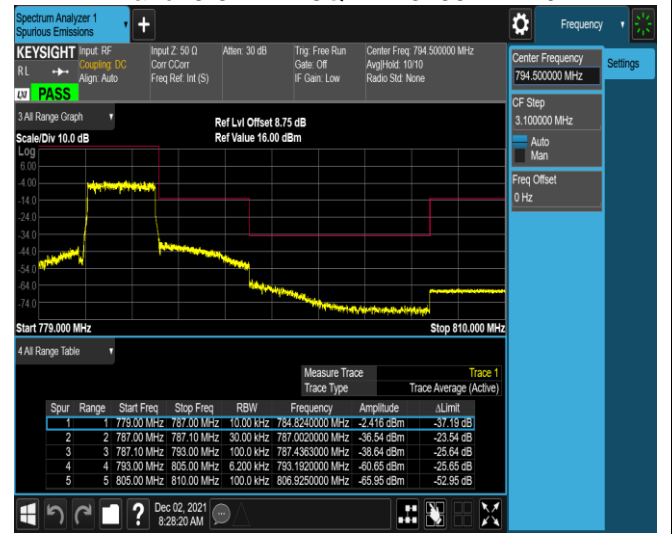

Band13-5MHz-16QAM-23255-1RB#24