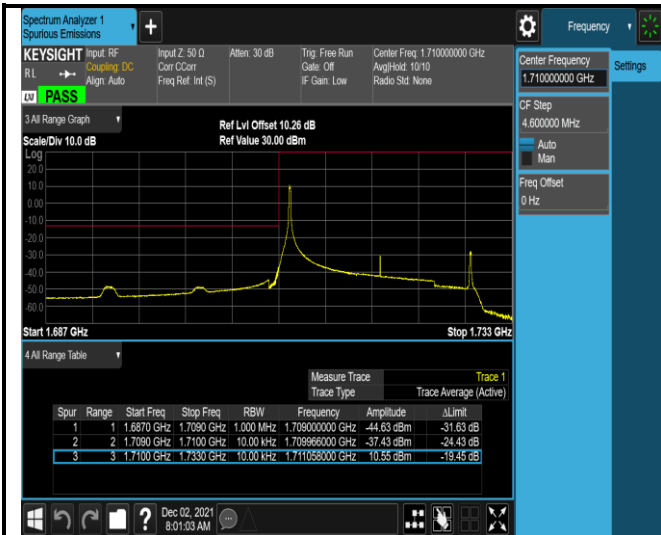

Band4-1.4MHz-16QAM-19957-6RB#0

Band4-1.4MHz-16QAM-20393-1RB#0

Band4-1.4MHz-16QAM-20393-1RB#5

Band4-1.4MHz-16QAM-20393-6RB#0

Band4-20MHz-QPSK-20050-1RB#0

Band4-20MHz-QPSK-20050-1RB#99

Band4-20MHz-QPSK-20050-100RB#0

Band4-20MHz-QPSK-20050-100RB#99

Band4-20MHz-QPSK-20300-1RB#99

Band4-20MHz-QPSK-20300-100RB#0

Band4-20MHz-16QAM-20050-1RB#0

Band4-20MHz-16QAM-20050-1RB#99

Band4-20MHz-16QAM-20050-100RB#0

Band4-20MHz-16QAM-20300-1RB#0