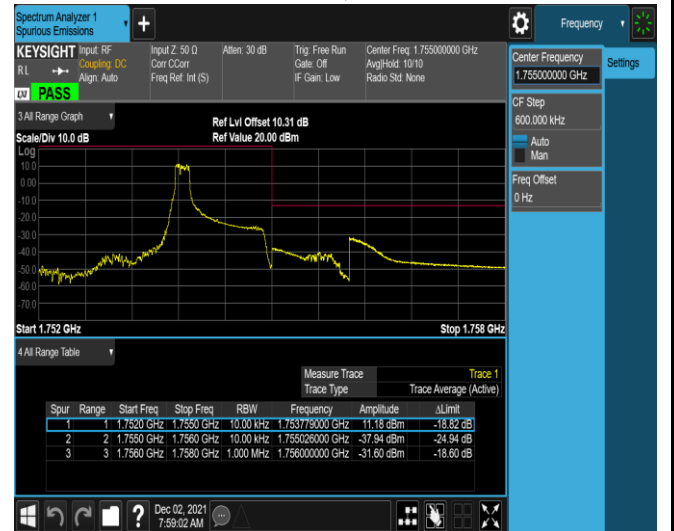

Band4-1.4MHz-QPSK-19957-1RB#5

Band4-1.4MHz-QPSK-19957-6RB#0

Band4-1.4MHz-QPSK-20393-1RB#0

Band4-1.4MHz-QPSK-20393-1RB#5

Band4-1.4MHz-QPSK-20393-6RB#0

Band4-1.4MHz-16QAM-19957-1RB#0

Band4-1.4MHz-16QAM-19957-1RB#5

Band4-1.4MHz-16QAM-19957-6RB#0

Band4-1.4MHz-16QAM-20393-1RB#0

Band4-1.4MHz-16QAM-20393-1RB#5

Band4-1.4MHz-16QAM-20393-6RB#0

Band4-20MHz-QPSK-20050-1RB#0

Band4-20MHz-QPSK-20050-1RB#99

Band4-20MHz-QPSK-20050-100RB#0