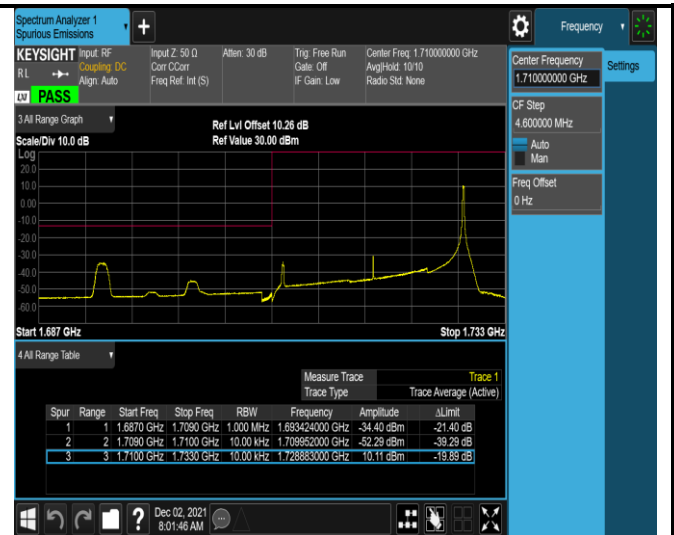

Band4-1.4MHz-16QAM-19957-6RB#0

Band4-1.4MHz-16QAM-20393-1RB#0

Band4-1.4MHz-16QAM-20393-1RB#5

Band4-1.4MHz-16QAM-20393-6RB#0

Band4-20MHz-QPSK-20050-1RB#0

Band4-20MHz-QPSK-20050-1RB#99

Band4-20MHz-QPSK-20050-100RB#0

Band4-20MHz-QPSK-20050-100RB#99

Band4-20MHz-QPSK-20300-1RB#99

Band4-20MHz-QPSK-20300-100RB#0

Band4-20MHz-16QAM-20050-1RB#0

Band4-20MHz-16QAM-20050-1RB#99

Band4-20MHz-16QAM-20050-100RB#0

Band4-20MHz-16QAM-20300-1RB#0