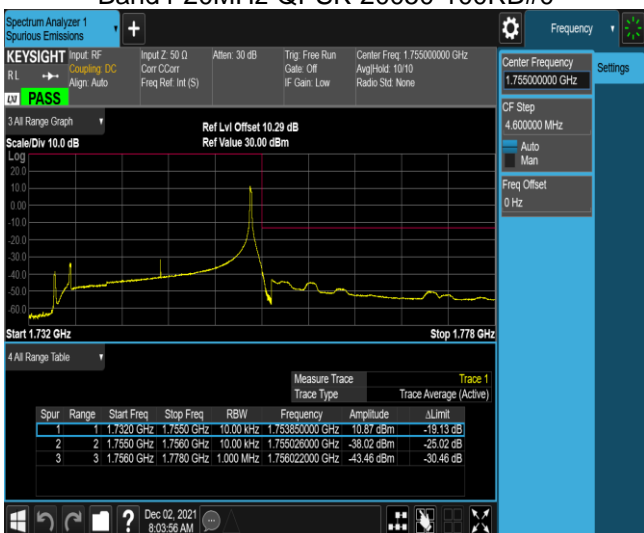

Band4-1.4MHz-16QAM-19957-6RB#0

Band4-1.4MHz-16QAM-20393-1RB#0

Band4-1.4MHz-16QAM-20393-1RB#5

Band4-1.4MHz-16QAM-20393-6RB#0

Band4-20MHz-QPSK-20050-1RB#0

Band4-20MHz-QPSK-20050-1RB#99

Band4-20MHz-QPSK-20050-100RB#0

Band4-20MHz-QPSK-20050-100RB#99

Band4-20MHz-QPSK-20300-1RB#99

Band4-20MHz-QPSK-20300-100RB#0

Band4-20MHz-16QAM-20050-1RB#0

Band4-20MHz-16QAM-20050-1RB#99

Band4-20MHz-16QAM-20050-100RB#0

Band4-20MHz-16QAM-20300-1RB#0