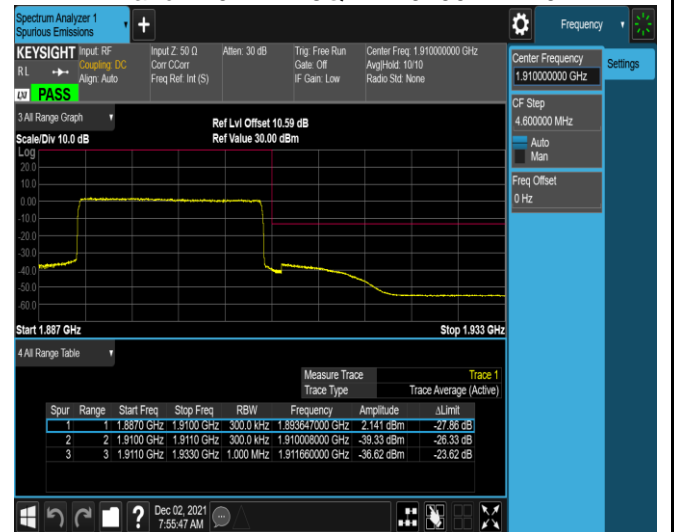

Band2-20MHz-16QAM-18700-1RB#0

Band2-20MHz-16QAM-18700-1RB#99

Band2-20MHz-16QAM-18700-100RB#0

Band2-20MHz-16QAM-19100-1RB#0

Band2-20MHz-16QAM-19100-1RB#99

Band2-20MHz-16QAM-19100-100RB#0

Band4-1.4MHz-QPSK-19957-1RB#0

Band4-1.4MHz-QPSK-19957-1RB#5

Band4-1.4MHz-QPSK-19957-6RB#0

Band4-1.4MHz-QPSK-20393-1RB#0

Band4-1.4MHz-QPSK-20393-1RB#5

Band4-1.4MHz-QPSK-20393-6RB#0

Band4-1.4MHz-16QAM-19957-1RB#0

Band4-1.4MHz-16QAM-19957-1RB#5