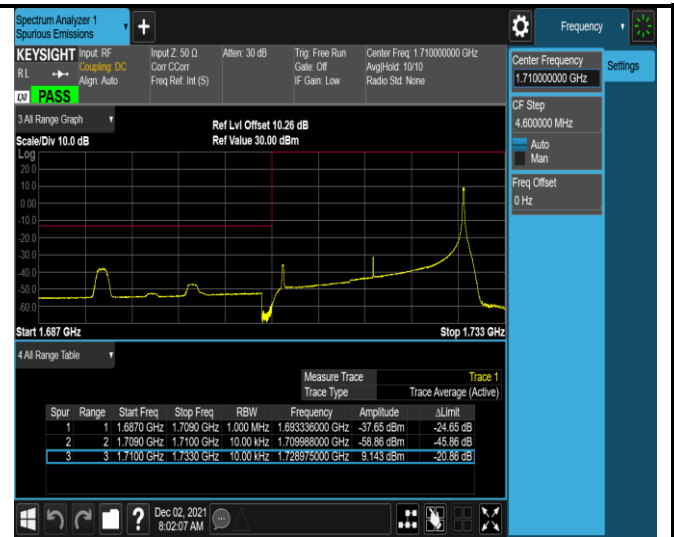

Band4-20MHz-QPSK-20050-100RB#99

Band4-20MHz-QPSK-20300-1RB#99

Band4-20MHz-QPSK-20300-100RB#0

Band4-20MHz-16QAM-20050-1RB#0

Band4-20MHz-16QAM-20050-1RB#99

Band4-20MHz-16QAM-20050-100RB#0

Band4-20MHz-16QAM-20300-1RB#0

Band4-20MHz-16QAM-20300-1RB#99

Band4-20MHz-16QAM-20300-100RB#0

Band5-1.4MHz-QPSK-20407-1RB#0

Band5-1.4MHz-QPSK-20407-1RB#5

Band5-1.4MHz-QPSK-20407-6RB#0

Band5-1.4MHz-QPSK-20643-1RB#0

Band5-1.4MHz-QPSK-20643-1RB#5