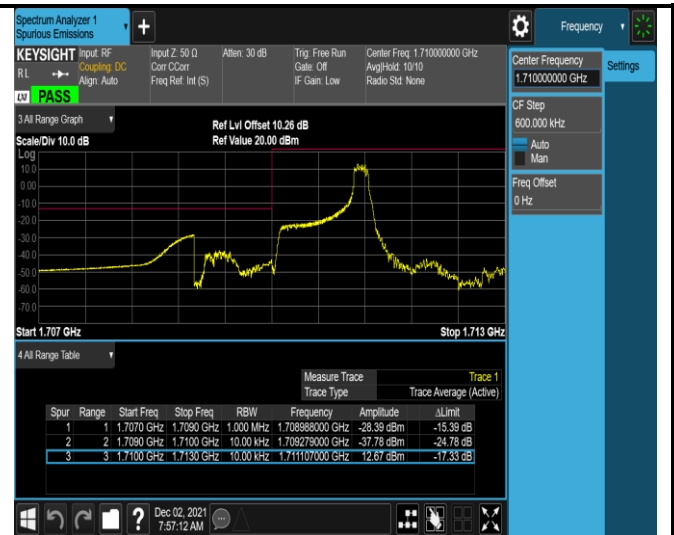

Band2-20MHz-16QAM-18700-1RB#0

Band2-20MHz-16QAM-18700-1RB#99

Band2-20MHz-16QAM-18700-100RB#0

Band2-20MHz-16QAM-19100-1RB#0

Band2-20MHz-16QAM-19100-1RB#99

Band2-20MHz-16QAM-19100-100RB#0

Band4-1.4MHz-QPSK-19957-1RB#0

Band4-1.4MHz-QPSK-19957-1RB#5

Band4-1.4MHz-QPSK-19957-6RB#0

Band4-1.4MHz-QPSK-20393-1RB#0

Band4-1.4MHz-QPSK-20393-1RB#5

Band4-1.4MHz-QPSK-20393-6RB#0

Band4-1.4MHz-16QAM-19957-1RB#0

Band4-1.4MHz-16QAM-19957-1RB#5