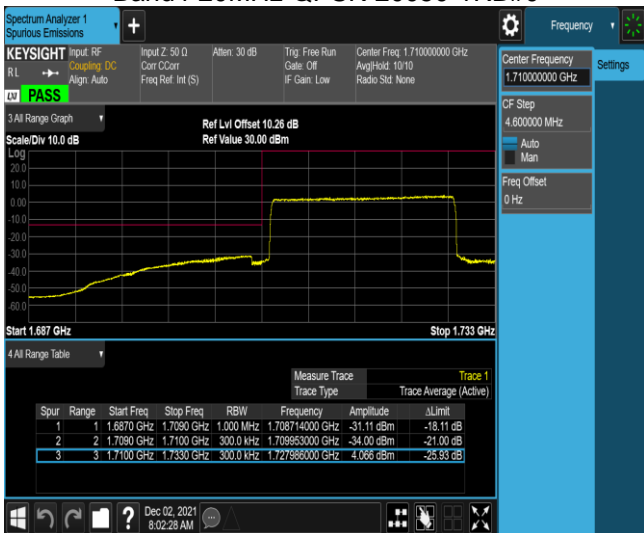

Band4-1.4MHz-16QAM-19957-6RB#0

Band4-1.4MHz-16QAM-20393-1RB#0

Band4-1.4MHz-16QAM-20393-1RB#5

Band4-1.4MHz-16QAM-20393-6RB#0

Band4-20MHz-QPSK-20050-1RB#0

Band4-20MHz-QPSK-20050-1RB#99

Band4-20MHz-QPSK-20050-100RB#0

Band4-20MHz-QPSK-20050-100RB#99

Band4-20MHz-QPSK-20300-1RB#99

Band4-20MHz-QPSK-20300-100RB#0

Band4-20MHz-16QAM-20050-1RB#0

Band4-20MHz-16QAM-20050-1RB#99

Band4-20MHz-16QAM-20050-100RB#0

Band4-20MHz-16QAM-20300-1RB#0