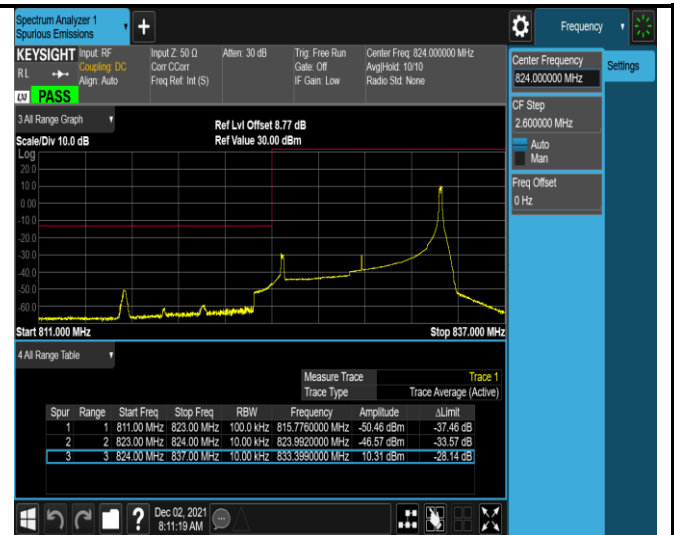

Band5-10MHz-QPSK-20450-1RB#0

Band5-10MHz-QPSK-20450-1RB#49

Band5-10MHz-QPSK-20450-50RB#0

Band5-10MHz-QPSK-20600-1RB#0

Band5-10MHz-QPSK-20600-1RB#49

Band5-10MHz-QPSK-20600-50RB#0

Band5-10MHz-16QAM-20450-1RB#0