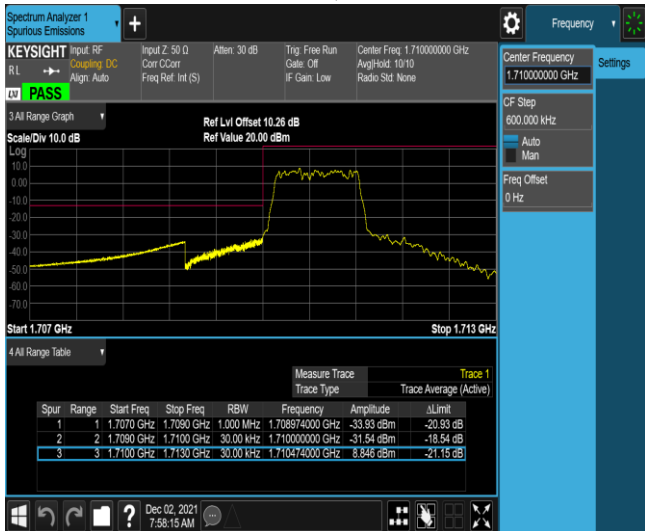

Band4-1.4MHz-QPSK-19957-1RB#5

Band4-1.4MHz-QPSK-19957-6RB#0

Band4-1.4MHz-QPSK-20393-1RB#0

Band4-1.4MHz-QPSK-20393-1RB#5

Band4-1.4MHz-QPSK-20393-6RB#0

Band4-1.4MHz-16QAM-19957-1RB#0

Band4-1.4MHz-16QAM-19957-1RB#5