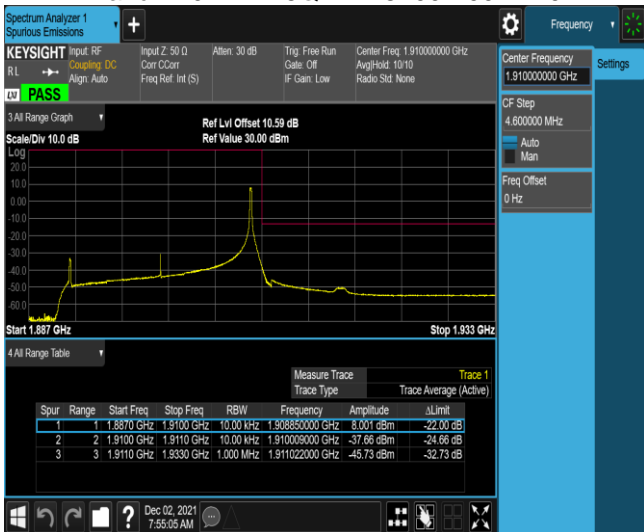

Band2-20MHz-16QAM-18700-1RB#0

Band2-20MHz-16QAM-18700-1RB#99

Band2-20MHz-16QAM-18700-100RB#0

Band2-20MHz-16QAM-19100-1RB#0

Band2-20MHz-16QAM-19100-1RB#99

Band2-20MHz-16QAM-19100-100RB#0

Band4-1.4MHz-QPSK-19957-1RB#0

Band4-1.4MHz-QPSK-19957-1RB#5

Band4-1.4MHz-QPSK-19957-6RB#0

Band4-1.4MHz-QPSK-20393-1RB#0

Band4-1.4MHz-QPSK-20393-1RB#5

Band4-1.4MHz-QPSK-20393-6RB#0

Band4-1.4MHz-16QAM-19957-1RB#0

Band4-1.4MHz-16QAM-19957-1RB#5