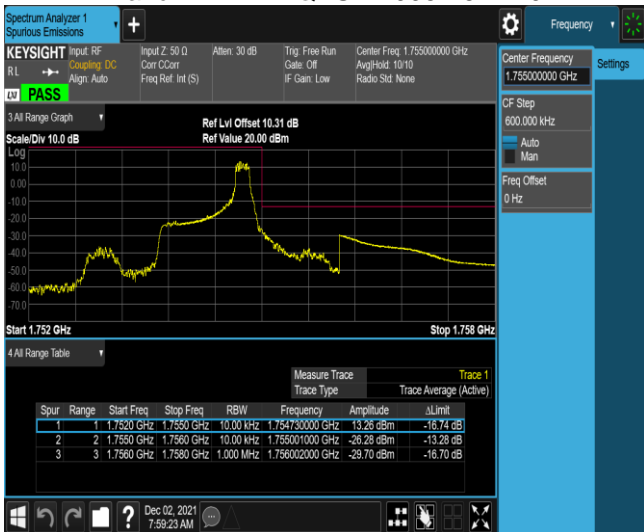

Band2-20MHz-16QAM-18700-1RB#0

Band2-20MHz-16QAM-18700-1RB#99

Band2-20MHz-16QAM-18700-100RB#0

Band2-20MHz-16QAM-19100-1RB#0

Band2-20MHz-16QAM-19100-1RB#99

Band2-20MHz-16QAM-19100-100RB#0

Band4-1.4MHz-QPSK-19957-1RB#0

Band4-1.4MHz-QPSK-19957-1RB#5

Band4-1.4MHz-QPSK-19957-6RB#0

Band4-1.4MHz-QPSK-20393-1RB#0

Band4-1.4MHz-QPSK-20393-1RB#5

Band4-1.4MHz-QPSK-20393-6RB#0

Band4-1.4MHz-16QAM-19957-1RB#0

Band4-1.4MHz-16QAM-19957-1RB#5