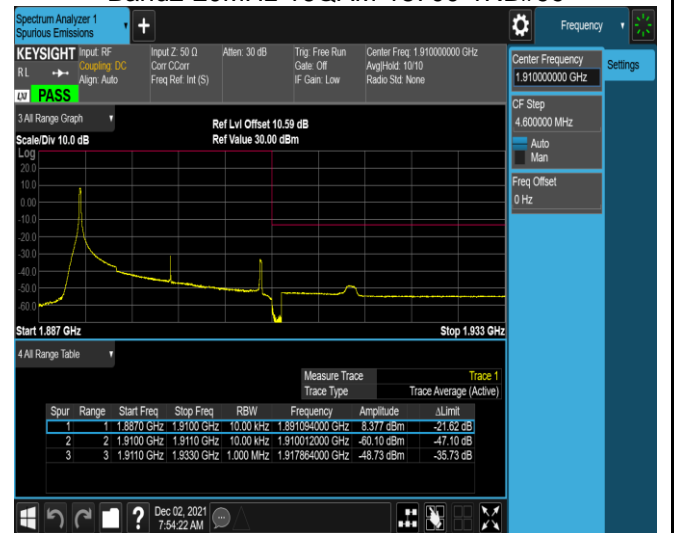

Band2-20MHz-16QAM-18700-1RB#0

Band2-20MHz-16QAM-18700-1RB#99

Band2-20MHz-16QAM-18700-100RB#0

Band2-20MHz-16QAM-19100-1RB#0

Band2-20MHz-16QAM-19100-1RB#99

Band2-20MHz-16QAM-19100-100RB#0

Band4-1.4MHz-QPSK-19957-1RB#0

Band4-1.4MHz-QPSK-19957-1RB#5

Band4-1.4MHz-QPSK-19957-6RB#0

Band4-1.4MHz-QPSK-20393-1RB#0

Band4-1.4MHz-QPSK-20393-1RB#5

Band4-1.4MHz-QPSK-20393-6RB#0

Band4-1.4MHz-16QAM-19957-1RB#0

Band4-1.4MHz-16QAM-19957-1RB#5