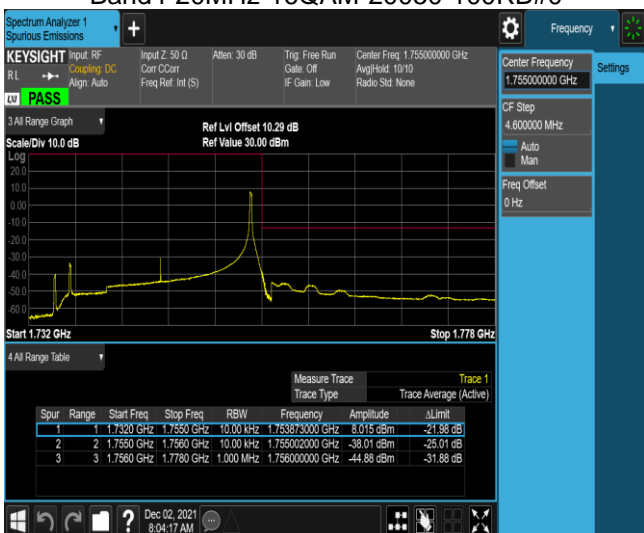

Band4-20MHz-QPSK-20050-100RB#99

Band4-20MHz-QPSK-20300-1RB#99

Band4-20MHz-QPSK-20300-100RB#0

Band4-20MHz-16QAM-20050-1RB#0

Band4-20MHz-16QAM-20050-1RB#99

Band4-20MHz-16QAM-20050-100RB#0

Band4-20MHz-16QAM-20300-1RB#0

Band4-20MHz-16QAM-20300-1RB#99

Band4-20MHz-16QAM-20300-100RB#0

Band5-1.4MHz-QPSK-20407-1RB#0

Band5-1.4MHz-QPSK-20407-1RB#5

Band5-1.4MHz-QPSK-20407-6RB#0

Band5-1.4MHz-QPSK-20643-1RB#0

Band5-1.4MHz-QPSK-20643-1RB#5