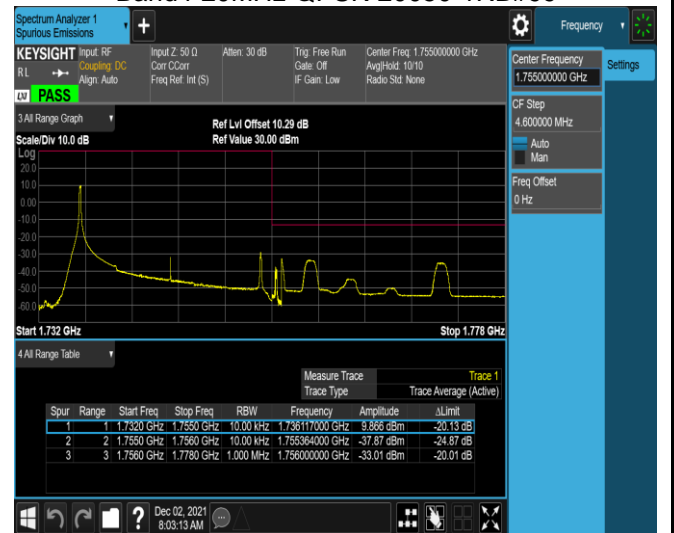

Band4-1.4MHz-16QAM-19957-6RB#0

Band4-1.4MHz-16QAM-20393-1RB#0

Band4-1.4MHz-16QAM-20393-1RB#5

Band4-1.4MHz-16QAM-20393-6RB#0

Band4-20MHz-QPSK-20050-1RB#0

Band4-20MHz-QPSK-20050-1RB#99

Band4-20MHz-QPSK-20050-100RB#0

Band4-20MHz-QPSK-20050-100RB#99

Band4-20MHz-QPSK-20300-1RB#99

Band4-20MHz-QPSK-20300-100RB#0

Band4-20MHz-16QAM-20050-1RB#0

Band4-20MHz-16QAM-20050-1RB#99

Band4-20MHz-16QAM-20050-100RB#0

Band4-20MHz-16QAM-20300-1RB#0