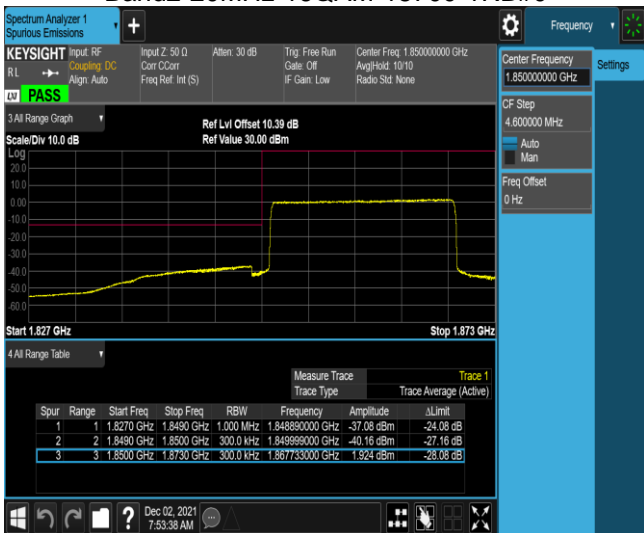

Band2-20MHz-16QAM-18700-1RB#0

Band2-20MHz-16QAM-18700-1RB#99

Band2-20MHz-16QAM-18700-100RB#0

Band2-20MHz-16QAM-19100-1RB#0

Band2-20MHz-16QAM-19100-1RB#99

Band2-20MHz-16QAM-19100-100RB#0

Band4-1.4MHz-QPSK-19957-1RB#0

Band4-1.4MHz-QPSK-19957-1RB#5

Band4-1.4MHz-QPSK-19957-6RB#0

Band4-1.4MHz-QPSK-20393-1RB#0

Band4-1.4MHz-QPSK-20393-1RB#5

Band4-1.4MHz-QPSK-20393-6RB#0

Band4-1.4MHz-16QAM-19957-1RB#0

Band4-1.4MHz-16QAM-19957-1RB#5