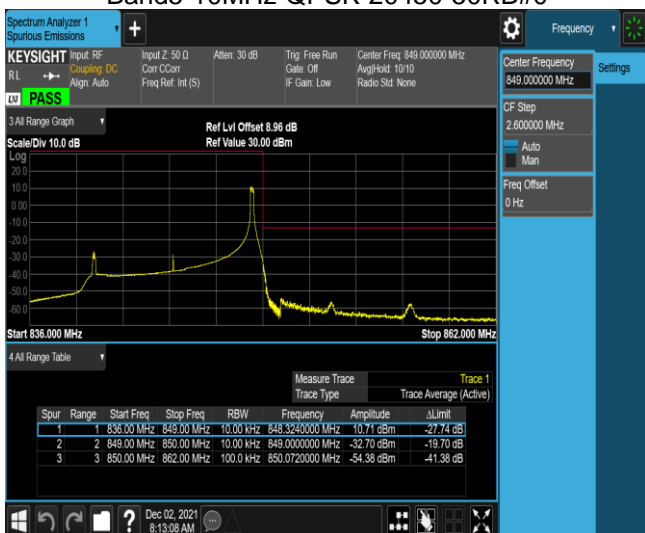

Band5-10MHz-QPSK-20450-1RB#0

Band5-10MHz-QPSK-20450-1RB#49

Band5-10MHz-QPSK-20450-50RB#0

Band5-10MHz-QPSK-20600-1RB#0

Band5-10MHz-QPSK-20600-1RB#49

Band5-10MHz-QPSK-20600-50RB#0

Band5-10MHz-16QAM-20450-1RB#0