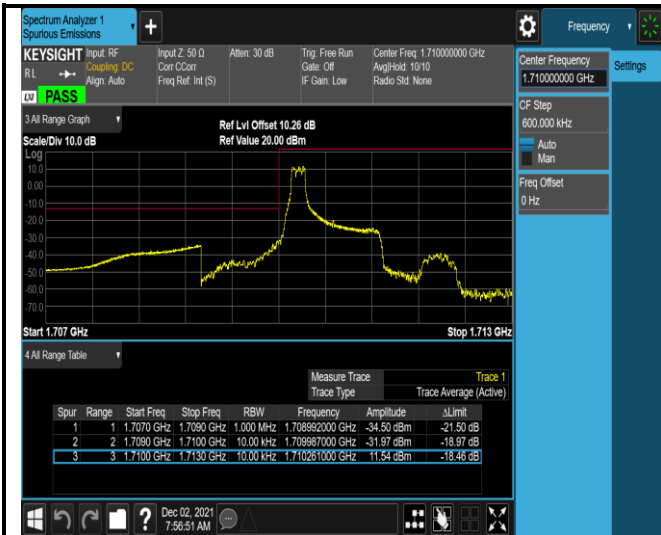

Band4-1.4MHz-QPSK-19957-1RB#5

Band4-1.4MHz-QPSK-19957-6RB#0

Band4-1.4MHz-QPSK-20393-1RB#0

Band4-1.4MHz-QPSK-20393-1RB#5

Band4-1.4MHz-QPSK-20393-6RB#0

Band4-1.4MHz-16QAM-19957-1RB#0

Band4-1.4MHz-16QAM-19957-1RB#5

Band4-1.4MHz-16QAM-19957-6RB#0

Band4-1.4MHz-16QAM-20393-1RB#0

Band4-1.4MHz-16QAM-20393-1RB#5

Band4-1.4MHz-16QAM-20393-6RB#0

Band4-20MHz-QPSK-20050-1RB#0

Band4-20MHz-QPSK-20050-1RB#99

Band4-20MHz-QPSK-20050-100RB#0