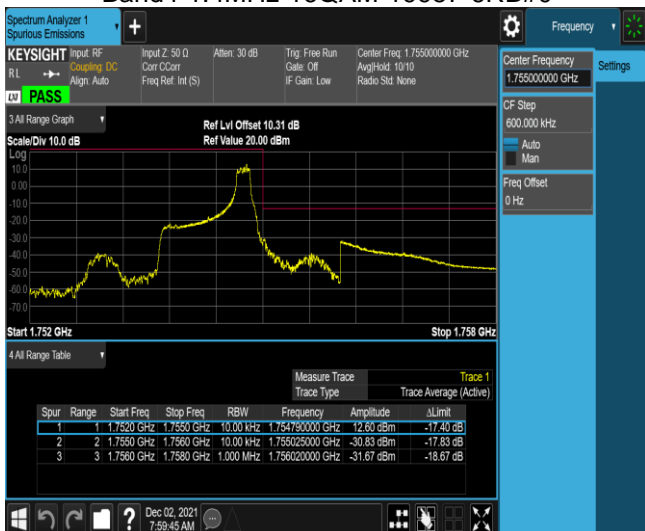

Band4-1.4MHz-QPSK-19957-1RB#5

Band4-1.4MHz-QPSK-19957-6RB#0

Band4-1.4MHz-QPSK-20393-1RB#0

Band4-1.4MHz-QPSK-20393-1RB#5

Band4-1.4MHz-QPSK-20393-6RB#0

Band4-1.4MHz-16QAM-19957-1RB#0

Band4-1.4MHz-16QAM-19957-1RB#5

Band4-1.4MHz-16QAM-19957-6RB#0

Band4-1.4MHz-16QAM-20393-1RB#0

Band4-1.4MHz-16QAM-20393-1RB#5

Band4-1.4MHz-16QAM-20393-6RB#0

Band4-20MHz-QPSK-20050-1RB#0

Band4-20MHz-QPSK-20050-1RB#99

Band4-20MHz-QPSK-20050-100RB#0