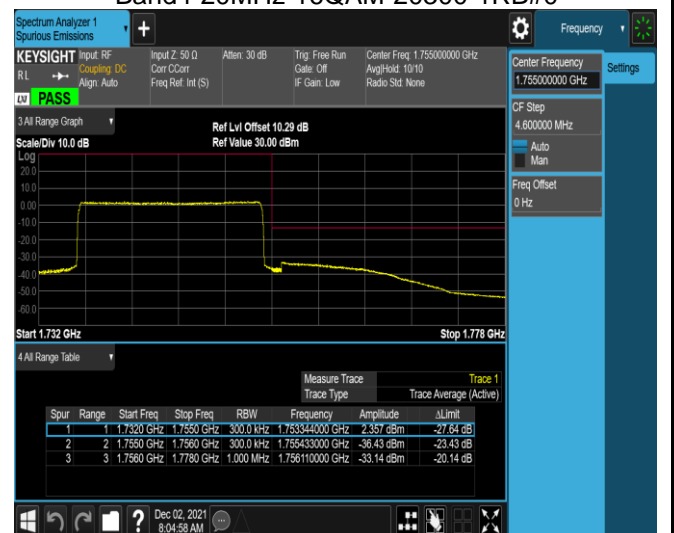

Band4-20MHz-QPSK-20050-100RB#99

Band4-20MHz-QPSK-20300-1RB#99

Band4-20MHz-QPSK-20300-100RB#0

Band4-20MHz-16QAM-20050-1RB#0

Band4-20MHz-16QAM-20050-1RB#99

Band4-20MHz-16QAM-20050-100RB#0

Band4-20MHz-16QAM-20300-1RB#0

Band4-20MHz-16QAM-20300-1RB#99

Band4-20MHz-16QAM-20300-100RB#0

Band5-1.4MHz-QPSK-20407-1RB#0

Band5-1.4MHz-QPSK-20407-1RB#5

Band5-1.4MHz-QPSK-20407-6RB#0

Band5-1.4MHz-QPSK-20643-1RB#0

Band5-1.4MHz-QPSK-20643-1RB#5