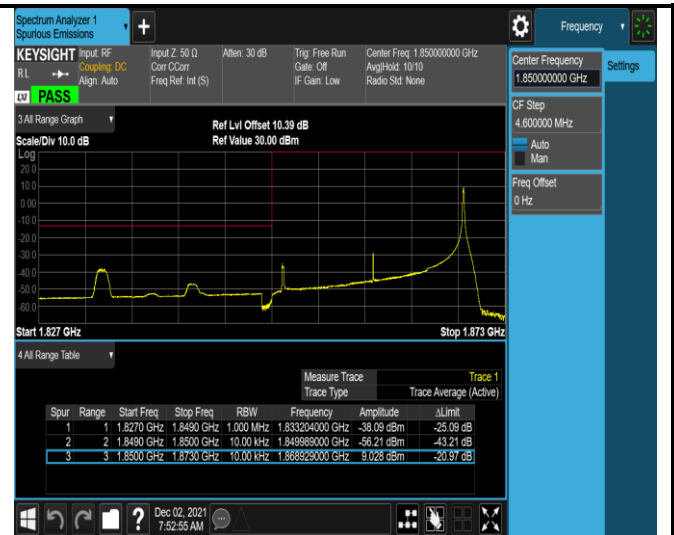

Band2-20MHz-16QAM-18700-1RB#0

Band2-20MHz-16QAM-18700-1RB#99

Band2-20MHz-16QAM-18700-100RB#0

Band2-20MHz-16QAM-19100-1RB#0

Band2-20MHz-16QAM-19100-1RB#99

Band2-20MHz-16QAM-19100-100RB#0

Band4-1.4MHz-QPSK-19957-1RB#0

Band4-1.4MHz-QPSK-19957-1RB#5

Band4-1.4MHz-QPSK-19957-6RB#0

Band4-1.4MHz-QPSK-20393-1RB#0

Band4-1.4MHz-QPSK-20393-1RB#5

Band4-1.4MHz-QPSK-20393-6RB#0

Band4-1.4MHz-16QAM-19957-1RB#0

Band4-1.4MHz-16QAM-19957-1RB#5