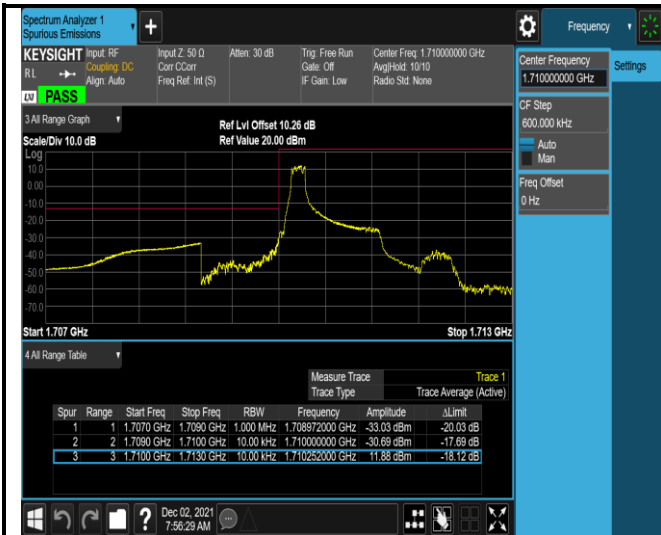

Band2-20MHz-16QAM-18700-1RB#0

Band2-20MHz-16QAM-18700-1RB#99

Band2-20MHz-16QAM-18700-100RB#0

Band2-20MHz-16QAM-19100-1RB#0

Band2-20MHz-16QAM-19100-1RB#99

Band2-20MHz-16QAM-19100-100RB#0

Band4-1.4MHz-QPSK-19957-1RB#0

Band4-1.4MHz-QPSK-19957-1RB#5

Band4-1.4MHz-QPSK-19957-6RB#0

Band4-1.4MHz-QPSK-20393-1RB#0

Band4-1.4MHz-QPSK-20393-1RB#5

Band4-1.4MHz-QPSK-20393-6RB#0

Band4-1.4MHz-16QAM-19957-1RB#0

Band4-1.4MHz-16QAM-19957-1RB#5