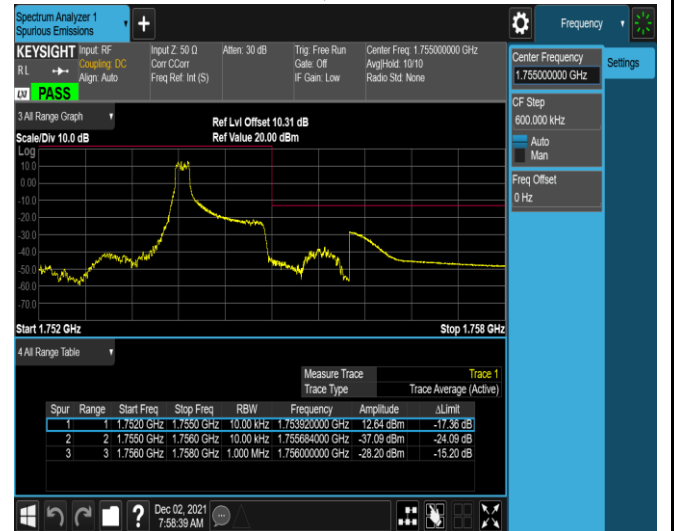

Band2-20MHz-16QAM-18700-1RB#0

Band2-20MHz-16QAM-18700-1RB#99

Band2-20MHz-16QAM-18700-100RB#0

Band2-20MHz-16QAM-19100-1RB#0

Band2-20MHz-16QAM-19100-1RB#99

Band2-20MHz-16QAM-19100-100RB#0

Band4-1.4MHz-QPSK-19957-1RB#0

Band4-1.4MHz-QPSK-19957-1RB#5

Band4-1.4MHz-QPSK-19957-6RB#0

Band4-1.4MHz-QPSK-20393-1RB#0

Band4-1.4MHz-QPSK-20393-1RB#5

Band4-1.4MHz-QPSK-20393-6RB#0

Band4-1.4MHz-16QAM-19957-1RB#0

Band4-1.4MHz-16QAM-19957-1RB#5