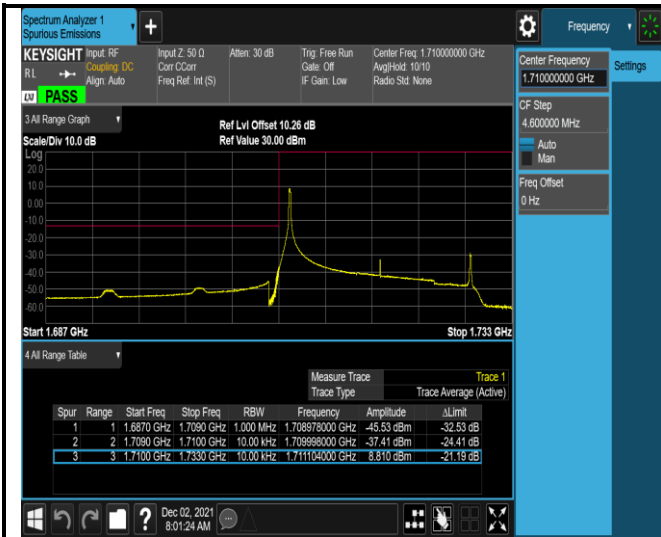

Band4-1.4MHz-16QAM-19957-6RB#0

Band4-1.4MHz-16QAM-20393-1RB#0

Band4-1.4MHz-16QAM-20393-1RB#5

Band4-1.4MHz-16QAM-20393-6RB#0

Band4-20MHz-QPSK-20050-1RB#0

Band4-20MHz-QPSK-20050-1RB#99

Band4-20MHz-QPSK-20050-100RB#0

Band4-20MHz-QPSK-20050-100RB#99

Band4-20MHz-QPSK-20300-1RB#99

Band4-20MHz-QPSK-20300-100RB#0

Band4-20MHz-16QAM-20050-1RB#0

Band4-20MHz-16QAM-20050-1RB#99

Band4-20MHz-16QAM-20050-100RB#0

Band4-20MHz-16QAM-20300-1RB#0