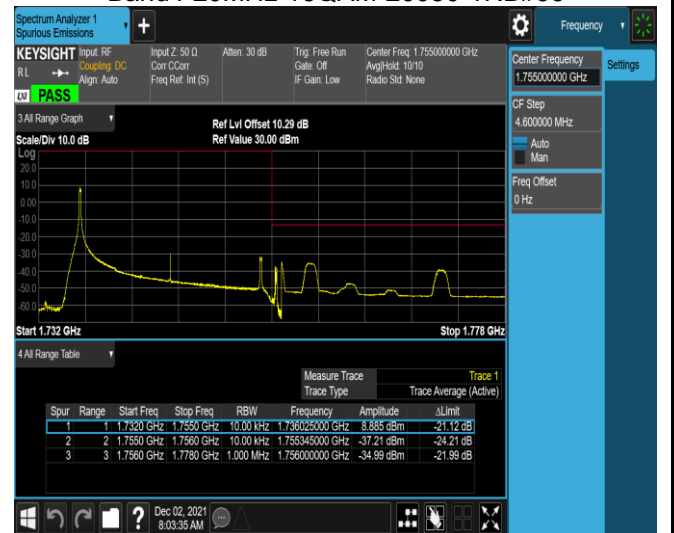

Band4-20MHz-QPSK-20050-100RB#99

Band4-20MHz-QPSK-20300-1RB#99

Band4-20MHz-QPSK-20300-100RB#0

Band4-20MHz-16QAM-20050-1RB#0

Band4-20MHz-16QAM-20050-1RB#99

Band4-20MHz-16QAM-20050-100RB#0

Band4-20MHz-16QAM-20300-1RB#0

Band4-20MHz-16QAM-20300-1RB#99

Band4-20MHz-16QAM-20300-100RB#0

Band5-1.4MHz-QPSK-20407-1RB#0

Band5-1.4MHz-QPSK-20407-1RB#5

Band5-1.4MHz-QPSK-20407-6RB#0

Band5-1.4MHz-QPSK-20643-1RB#0

Band5-1.4MHz-QPSK-20643-1RB#5