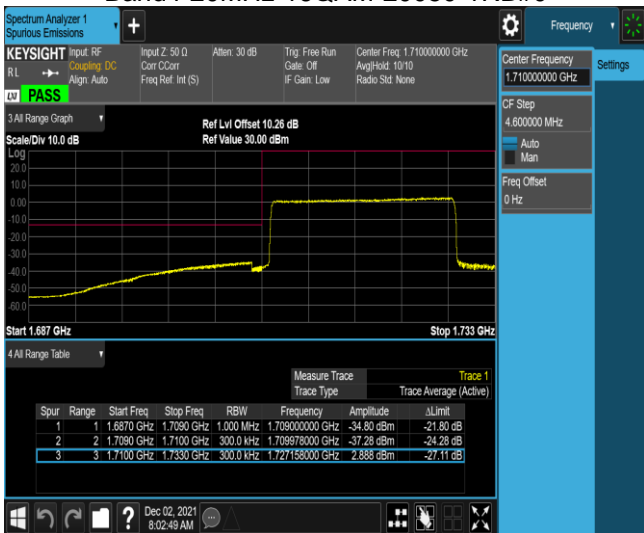

Band4-20MHz-QPSK-20050-100RB#99

Band4-20MHz-QPSK-20300-1RB#99

Band4-20MHz-QPSK-20300-100RB#0

Band4-20MHz-16QAM-20050-1RB#0

Band4-20MHz-16QAM-20050-1RB#99

Band4-20MHz-16QAM-20050-100RB#0

Band4-20MHz-16QAM-20300-1RB#0

Band4-20MHz-16QAM-20300-1RB#99

Band4-20MHz-16QAM-20300-100RB#0

Band5-1.4MHz-QPSK-20407-1RB#0

Band5-1.4MHz-QPSK-20407-1RB#5

Band5-1.4MHz-QPSK-20407-6RB#0

Band5-1.4MHz-QPSK-20643-1RB#0

Band5-1.4MHz-QPSK-20643-1RB#5