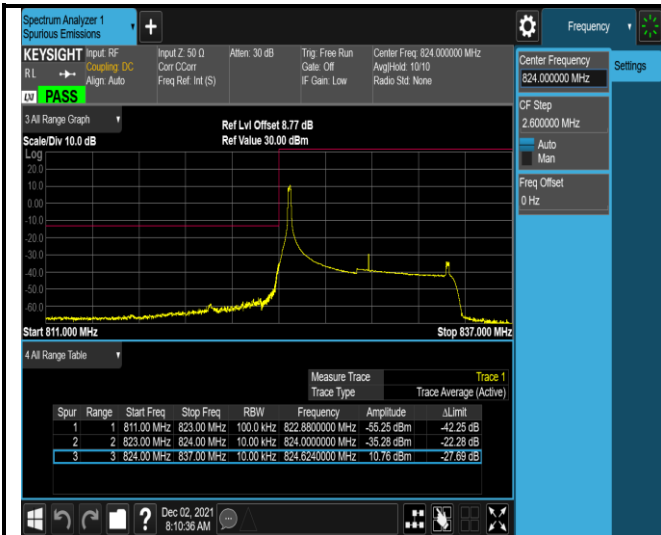

Band5-10MHz-QPSK-20450-1RB#0

Band5-10MHz-QPSK-20450-1RB#49

Band5-10MHz-QPSK-20450-50RB#0

Band5-10MHz-QPSK-20600-1RB#0

Band5-10MHz-QPSK-20600-1RB#49

Band5-10MHz-QPSK-20600-50RB#0

Band5-10MHz-16QAM-20450-1RB#0