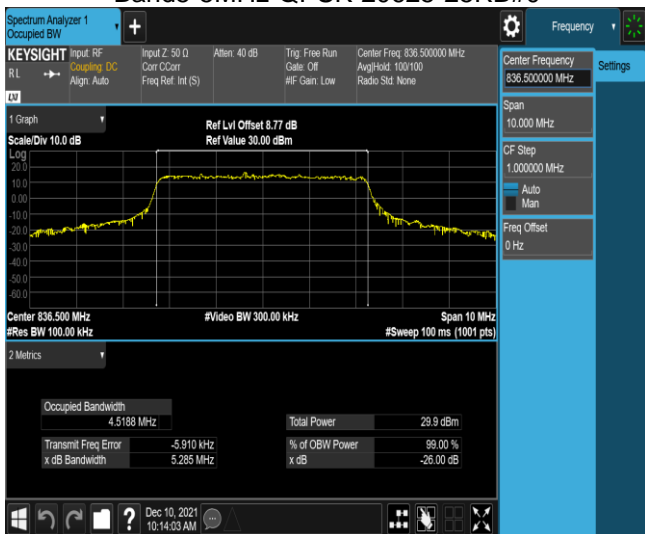

Band5-3MHz-16QAM-20635-15RB#0

Band5-5MHz-QPSK-20425-25RB#0

Band5-5MHz-QPSK-20525-25RB#0

Band5-5MHz-QPSK-20625-25RB#0

Band5-5MHz-16QAM-20425-25RB#0

Band5-5MHz-16QAM-20525-25RB#0

Band5-5MHz-16QAM-20625-25RB#0