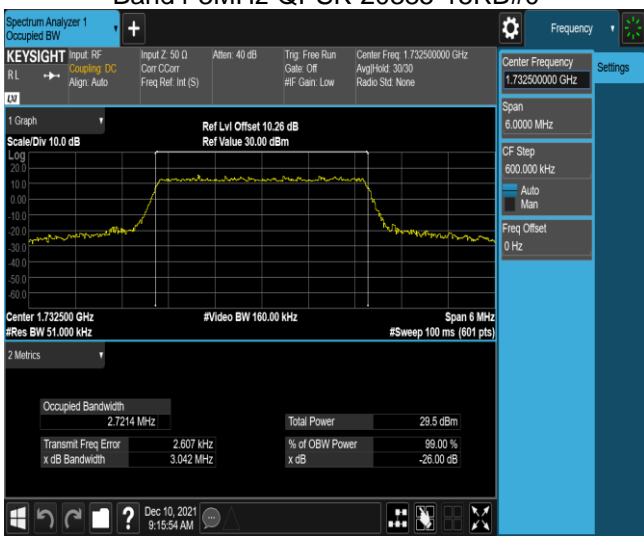

Band4-3MHz-QPSK-20385-15RB#0

Band4-3MHz-16QAM-19965-15RB#0