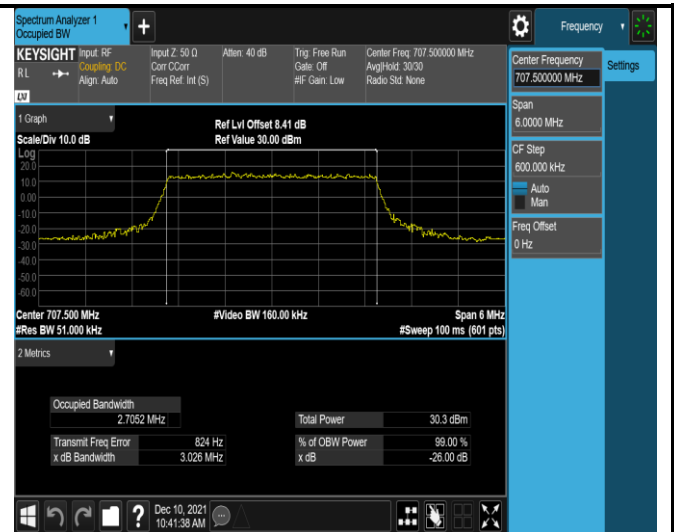

Band12-1.4MHz-QPSK-23095-6RB#0

Band12-1.4MHz-QPSK-23173-6RB#0

Band12-1.4MHz-16QAM-23017-6RB#0

Band12-1.4MHz-16QAM-23095-6RB#0

Band12-1.4MHz-16QAM-23173-6RB#0

Band12-3MHz-QPSK-23025-15RB#0

Band12-3MHz-QPSK-23095-15RB#0