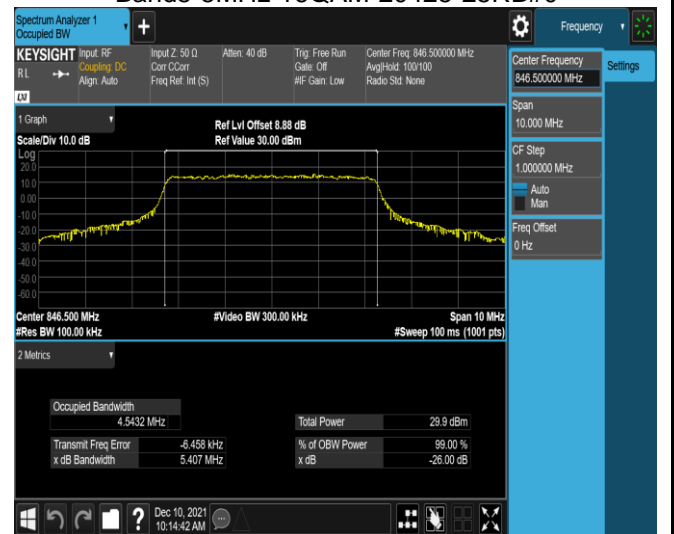

Band5-3MHz-16QAM-20635-15RB#0

Band5-5MHz-QPSK-20425-25RB#0

Band5-5MHz-QPSK-20525-25RB#0

Band5-5MHz-QPSK-20625-25RB#0

Band5-5MHz-16QAM-20425-25RB#0

Band5-5MHz-16QAM-20525-25RB#0

Band5-5MHz-16QAM-20625-25RB#0