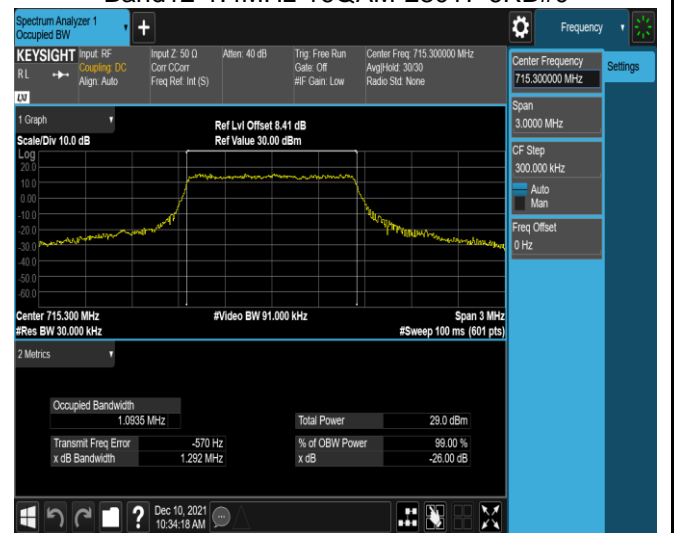

Band12-1.4MHz-QPSK-23095-6RB#0

Band12-1.4MHz-QPSK-23173-6RB#0

Band12-1.4MHz-16QAM-23017-6RB#0

Band12-1.4MHz-16QAM-23095-6RB#0

Band12-1.4MHz-16QAM-23173-6RB#0

Band12-3MHz-QPSK-23025-15RB#0

Band12-3MHz-QPSK-23095-15RB#0