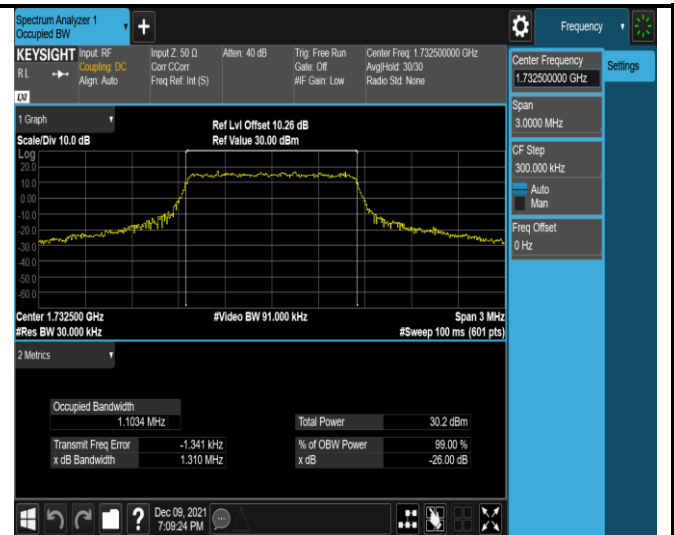

Band4-1.4MHz-QPSK-19957-6RB#0

Band4-1.4MHz-QPSK-20175-6RB#0

Band4-1.4MHz-QPSK-20393-6RB#0

Band4-1.4MHz-16QAM-19957-6RB#0

Band4-1.4MHz-16QAM-20175-6RB#0

Band4-1.4MHz-16QAM-20393-6RB#0

Band4-3MHz-QPSK-19965-15RB#0