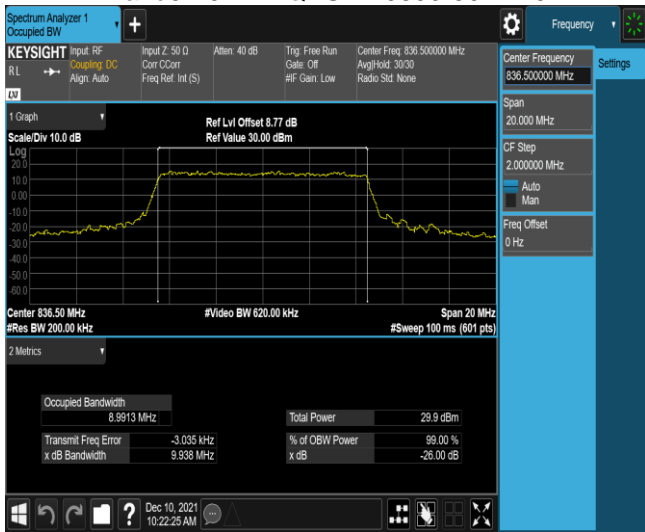

Band5-10MHz-QPSK-20450-50RB#0

Band5-10MHz-QPSK-20525-50RB#0

Band5-10MHz-QPSK-20600-50RB#0

Band5-10MHz-16QAM-20450-50RB#0

Band5-10MHz-16QAM-20525-50RB#0

Band5-10MHz-16QAM-20600-50RB#0

Band12-1.4MHz-QPSK-23017-6RB#0