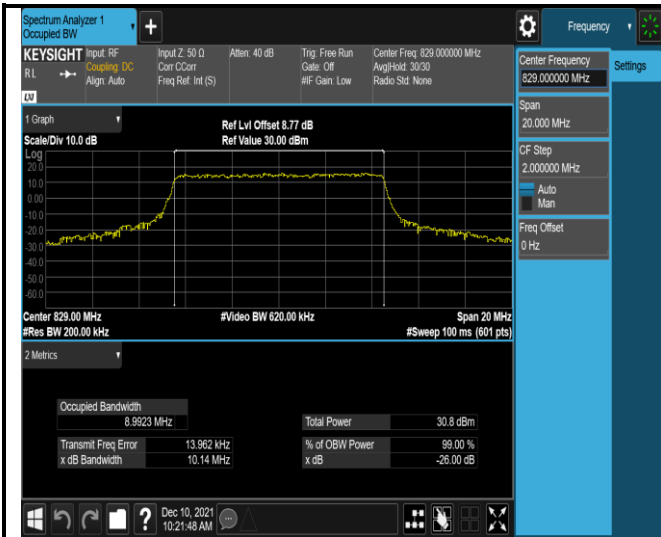

Band5-3MHz-16QAM-20635-15RB#0

Band5-5MHz-QPSK-20425-25RB#0

Band5-5MHz-QPSK-20525-25RB#0

Band5-5MHz-QPSK-20625-25RB#0

Band5-5MHz-16QAM-20425-25RB#0

Band5-5MHz-16QAM-20525-25RB#0

Band5-5MHz-16QAM-20625-25RB#0