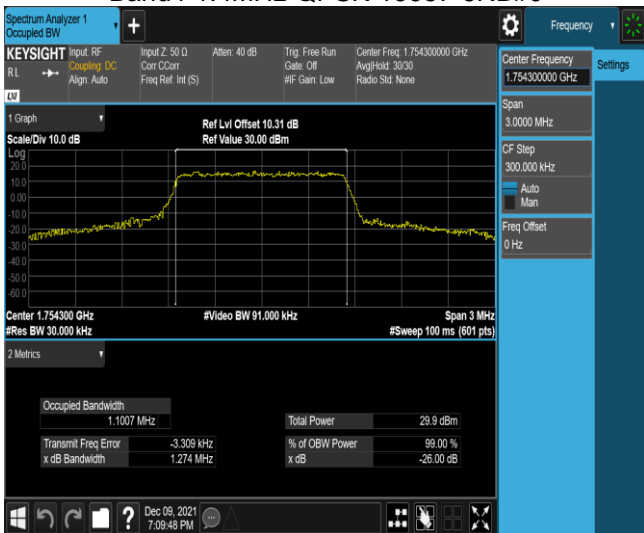

Band4-1.4MHz-QPSK-19957-6RB#0

Band4-1.4MHz-QPSK-20175-6RB#0

Band4-1.4MHz-QPSK-20393-6RB#0

Band4-1.4MHz-16QAM-19957-6RB#0

Band4-1.4MHz-16QAM-20175-6RB#0

Band4-1.4MHz-16QAM-20393-6RB#0

Band4-3MHz-QPSK-19965-15RB#0