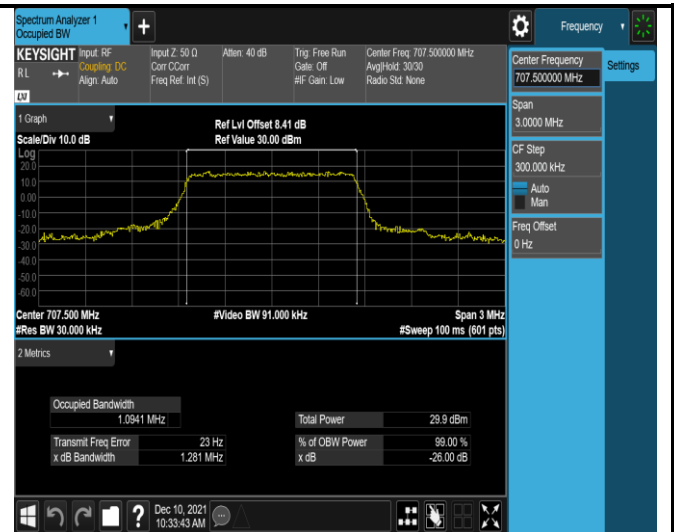

Band5-10MHz-QPSK-20450-50RB#0

Band5-10MHz-QPSK-20525-50RB#0

Band5-10MHz-QPSK-20600-50RB#0

Band5-10MHz-16QAM-20450-50RB#0

Band5-10MHz-16QAM-20525-50RB#0

Band5-10MHz-16QAM-20600-50RB#0

Band12-1.4MHz-QPSK-23017-6RB#0