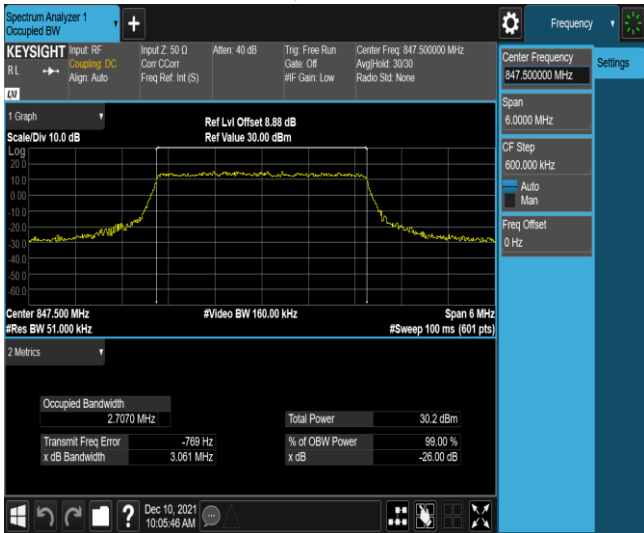

Band5-1.4MHz-16QAM-20525-6RB#0

Band5-1.4MHz-16QAM-20643-6RB#0

Band5-3MHz-QPSK-20415-15RB#0

Band5-3MHz-QPSK-20525-15RB#0

Band5-3MHz-QPSK-20635-15RB#0

Band5-3MHz-16QAM-20415-15RB#0

Band5-3MHz-16QAM-20525-15RB#0