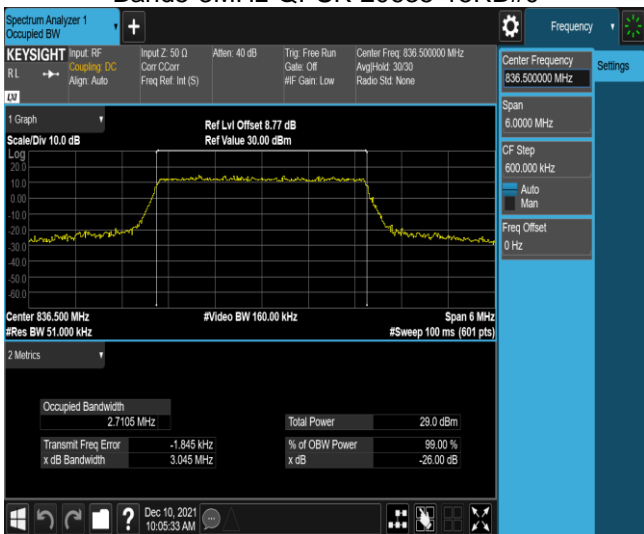

Band5-1.4MHz-16QAM-20525-6RB#0

Band5-1.4MHz-16QAM-20643-6RB#0

Band5-3MHz-QPSK-20415-15RB#0

Band5-3MHz-QPSK-20525-15RB#0

Band5-3MHz-QPSK-20635-15RB#0

Band5-3MHz-16QAM-20415-15RB#0

Band5-3MHz-16QAM-20525-15RB#0