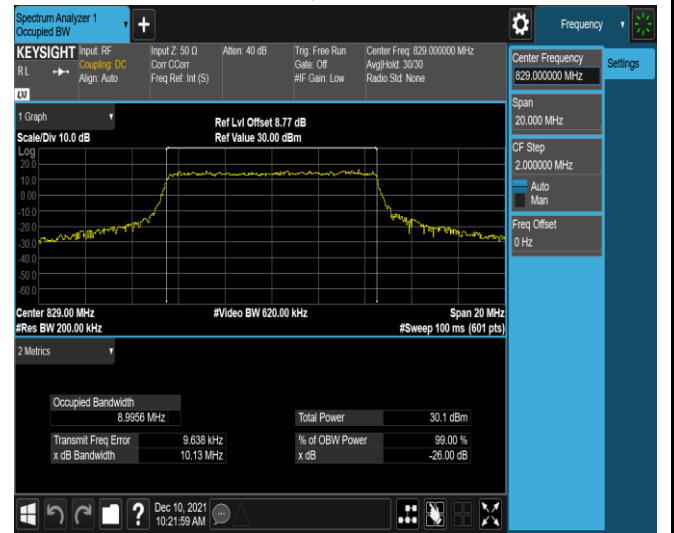

Band5-10MHz-QPSK-20525-50RB#0

Band5-10MHz-16QAM-20450-50RB#0