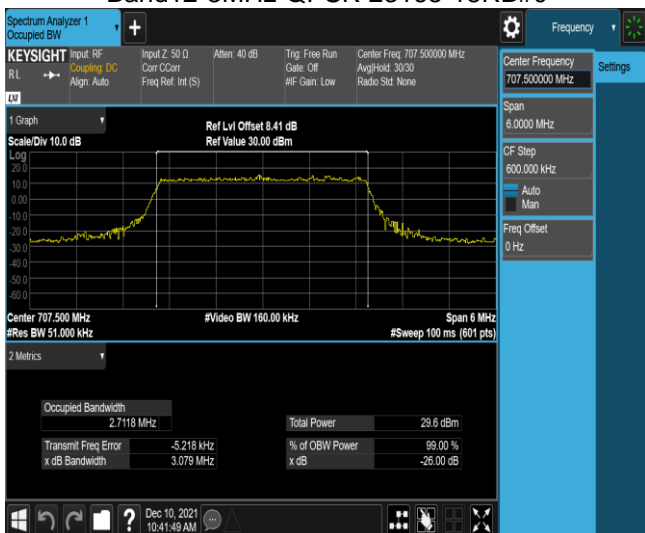

Band12-3MHz-QPSK-23165-15RB#0

Band12-3MHz-16QAM-23095-15RB#0