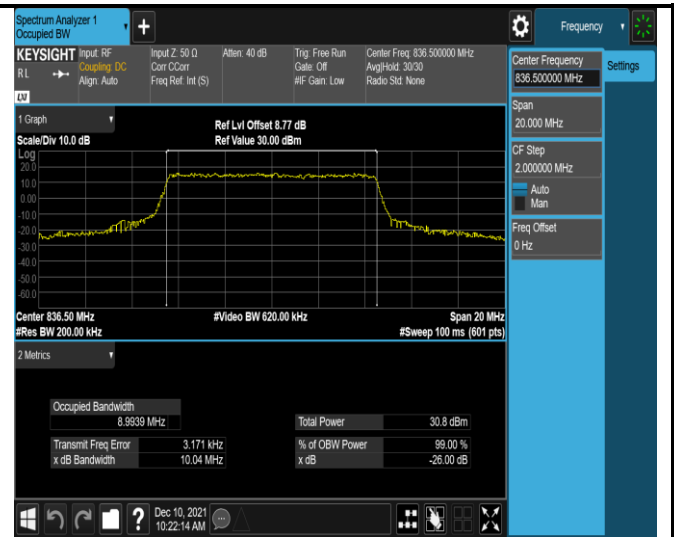

Band5-5MHz-16QAM-20625-25RB#0

Band5-10MHz-QPSK-20525-50RB#0