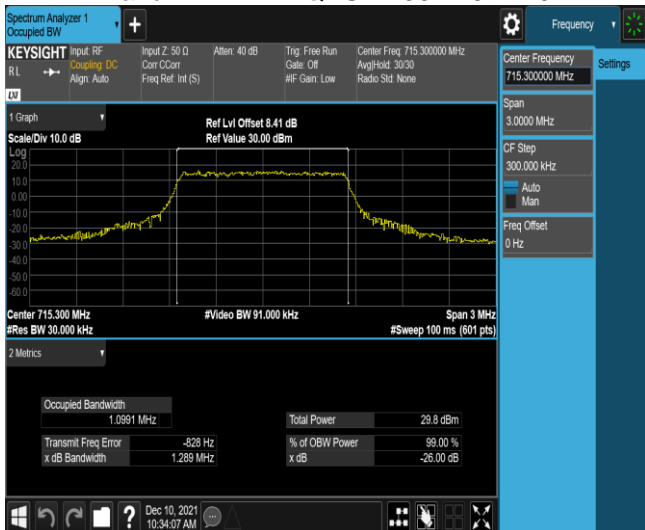

Band12-1.4MHz-QPSK-23017-6RB#0

Band12-1.4MHz-QPSK-23173-6RB#0