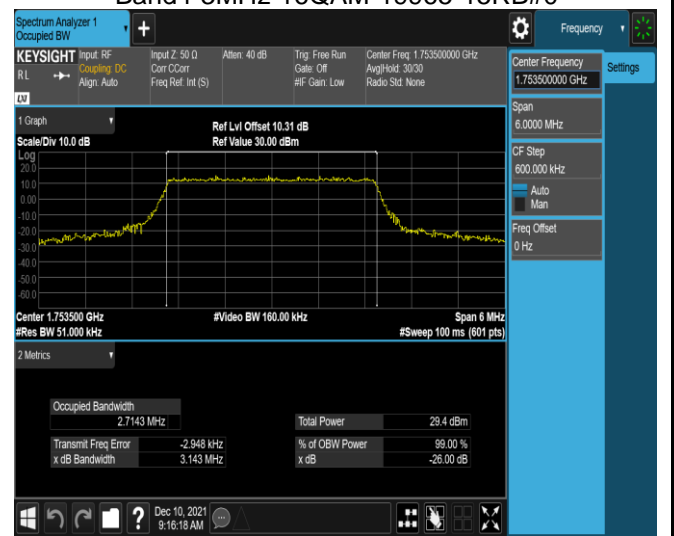

Band4-3MHz-QPSK-20175-15RB#0

Band4-3MHz-QPSK-20385-15RB#0

Band4-3MHz-QPSK-20175-15RB#0

Band4-3MHz-16QAM-19965-15RB#0

Band4-3MHz-16QAM-20385-15RB#0

Band4-5MHz-QPSK-19975-25RB#0

Band4-5MHz-QPSK-20175-25RB#0

Band4-5MHz-QPSK-20375-25RB#0