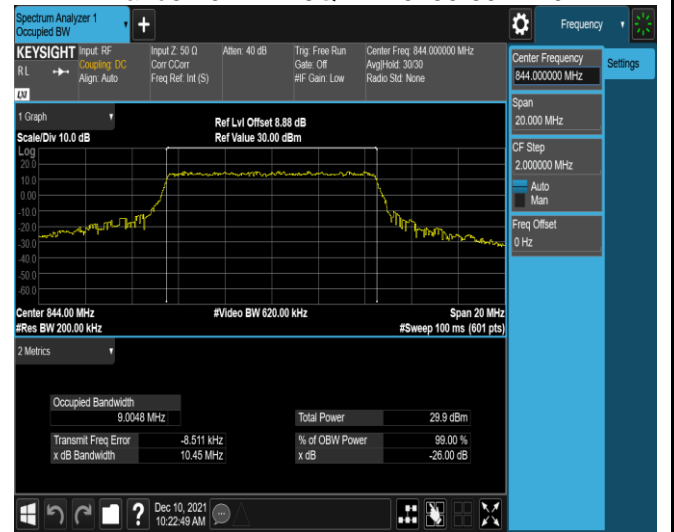

Band5-10MHz-QPSK-20450-50RB#0

Band5-10MHz-QPSK-20525-50RB#0

Band5-10MHz-QPSK-20600-50RB#0

Band5-10MHz-16QAM-20450-50RB#0

Band5-10MHz-16QAM-20525-50RB#0

Band5-10MHz-16QAM-20600-50RB#0

Band12-1.4MHz-QPSK-23017-6RB#0