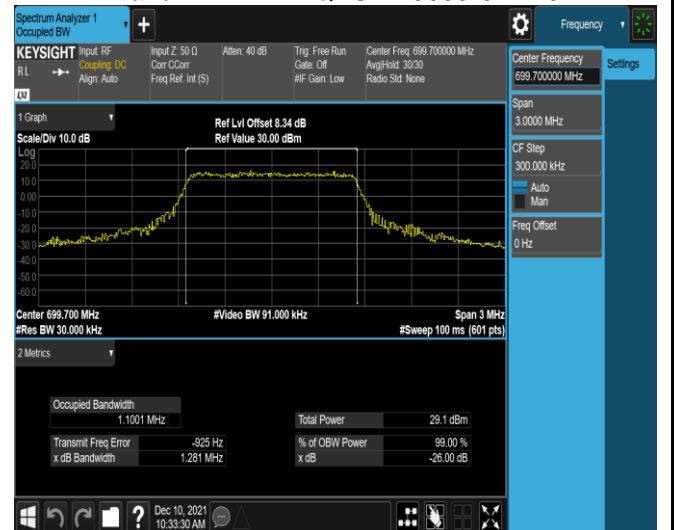

Band12-1.4MHz-QPSK-23095-6RB#0

Band12-1.4MHz-16QAM-23017-6RB#0