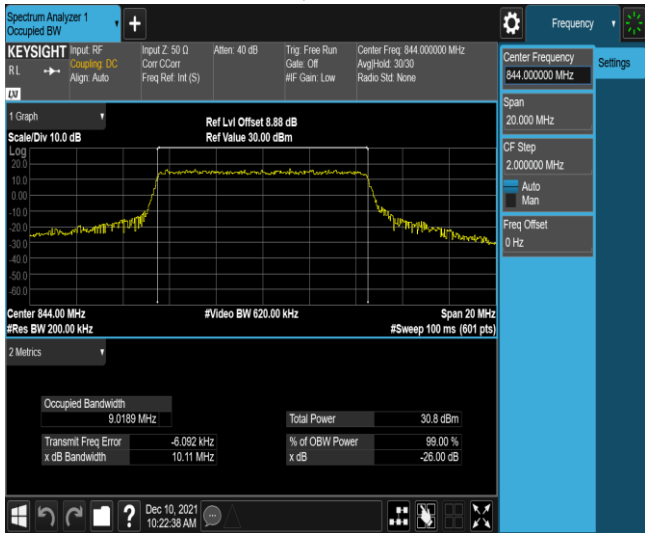

Band5-10MHz-QPSK-20450-50RB#0

Band5-10MHz-QPSK-20600-50RB#0