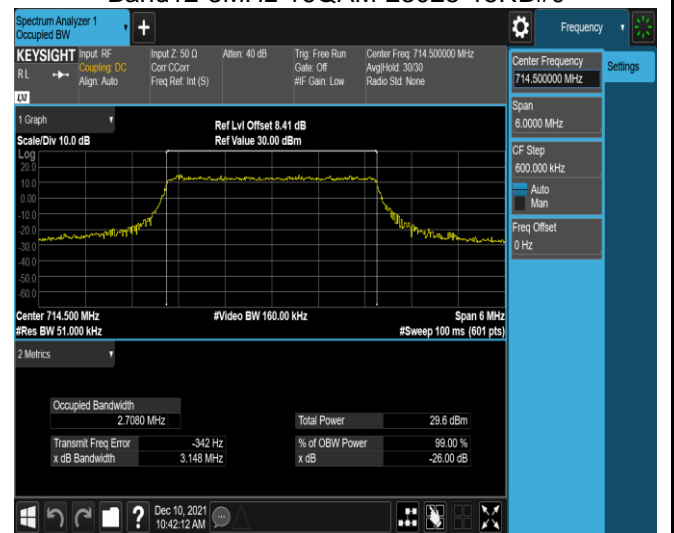

Band12-3MHz-16QAM-23025-15RB#0

Band12-3MHz-16QAM-23165-15RB#0