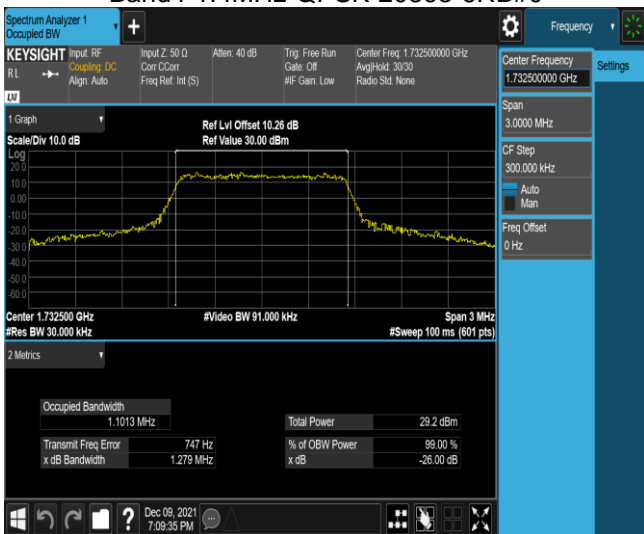

Band4-1.4MHz-QPSK-19957-6RB#0

Band4-1.4MHz-QPSK-20175-6RB#0

Band4-1.4MHz-QPSK-20393-6RB#0

Band4-1.4MHz-16QAM-19957-6RB#0

Band4-1.4MHz-16QAM-20175-6RB#0

Band4-1.4MHz-16QAM-20393-6RB#0

Band4-3MHz-QPSK-19965-15RB#0