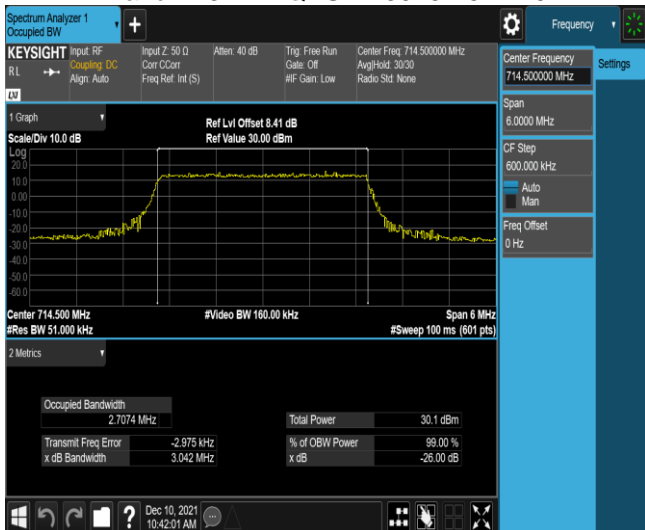

Band12-1.4MHz-QPSK-23095-6RB#0

Band12-1.4MHz-QPSK-23173-6RB#0

Band12-1.4MHz-16QAM-23017-6RB#0

Band12-1.4MHz-16QAM-23095-6RB#0

Band12-1.4MHz-16QAM-23173-6RB#0

Band12-3MHz-QPSK-23025-15RB#0

Band12-3MHz-QPSK-23095-15RB#0