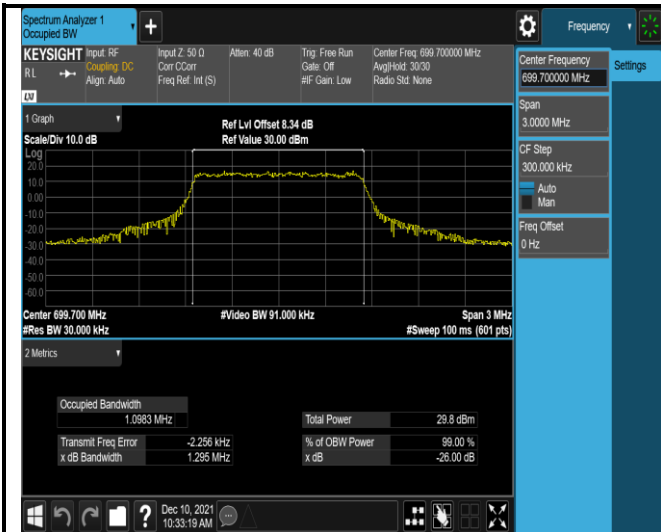

Band5-10MHz-QPSK-20450-50RB#0

Band5-10MHz-QPSK-20525-50RB#0

Band5-10MHz-QPSK-20600-50RB#0

Band5-10MHz-16QAM-20450-50RB#0

Band5-10MHz-16QAM-20525-50RB#0

Band5-10MHz-16QAM-20600-50RB#0

Band12-1.4MHz-QPSK-23017-6RB#0