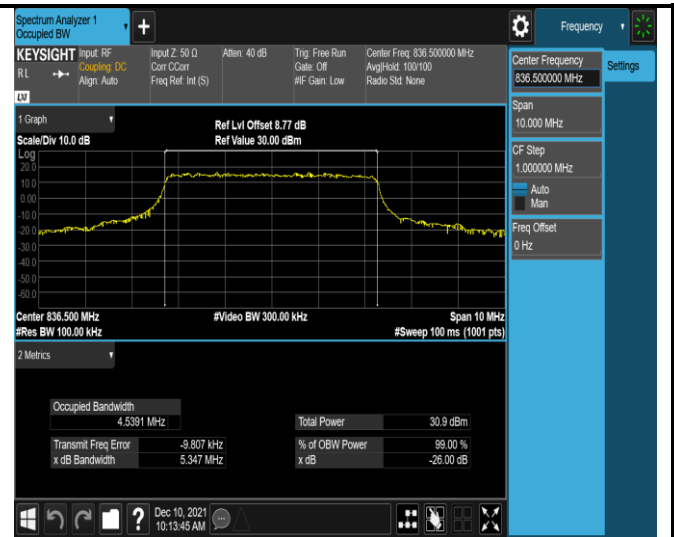

Band5-3MHz-16QAM-20635-15RB#0

Band5-5MHz-QPSK-20525-25RB#0