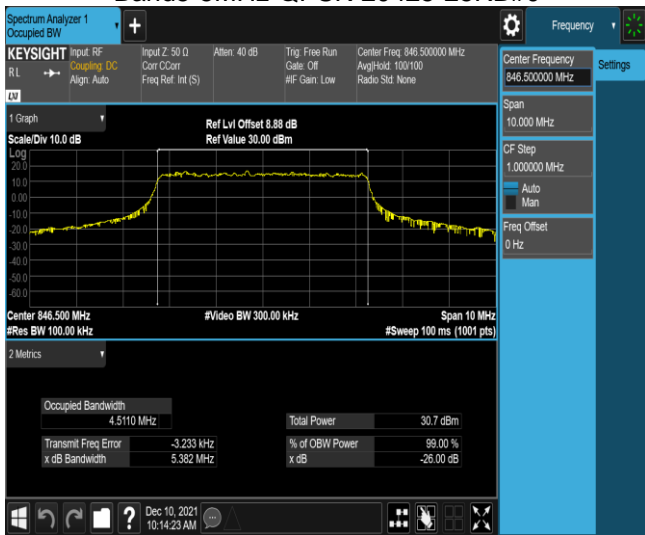

Band5-5MHz-QPSK-20425-25RB#0

Band5-5MHz-QPSK-20625-25RB#0