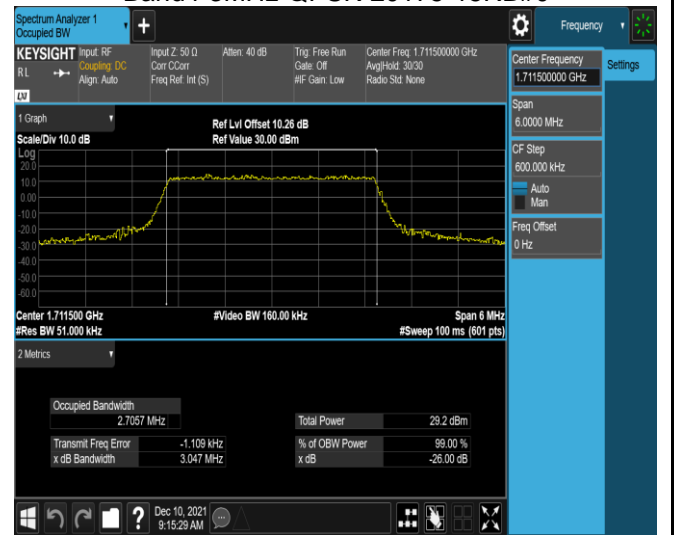

Band4-3MHz-QPSK-20175-15RB#0

Band4-3MHz-QPSK-20175-15RB#0