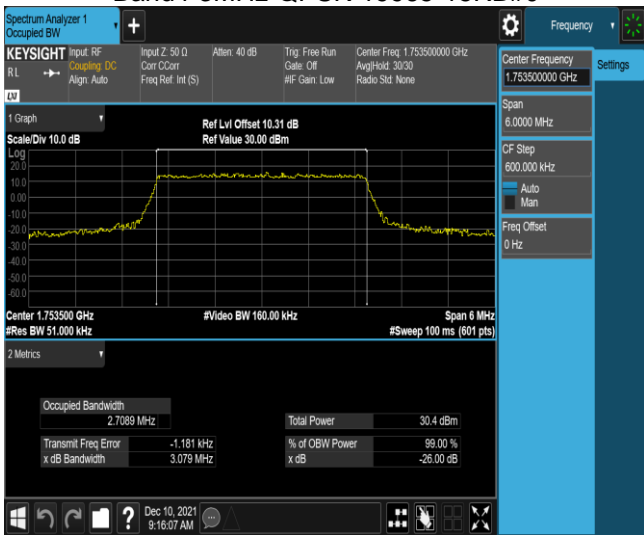

Band4-3MHz-QPSK-19965-15RB#0

Band4-3MHz-QPSK-20385-15RB#0