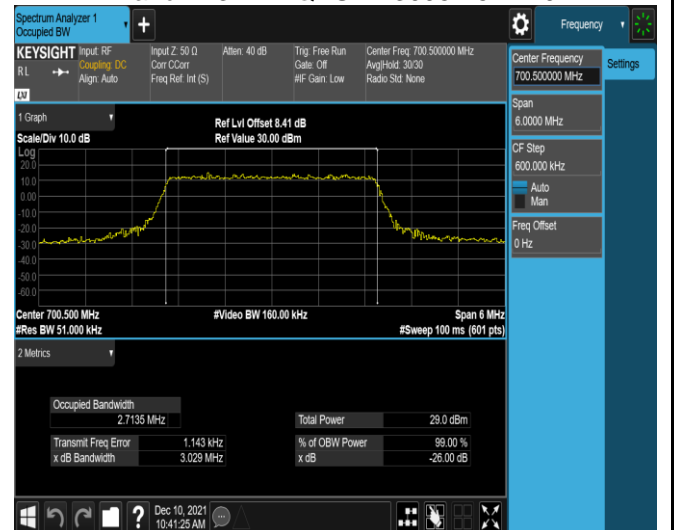

Band12-3MHz-QPSK-23095-15RB#0

Band12-3MHz-16QAM-23025-15RB#0