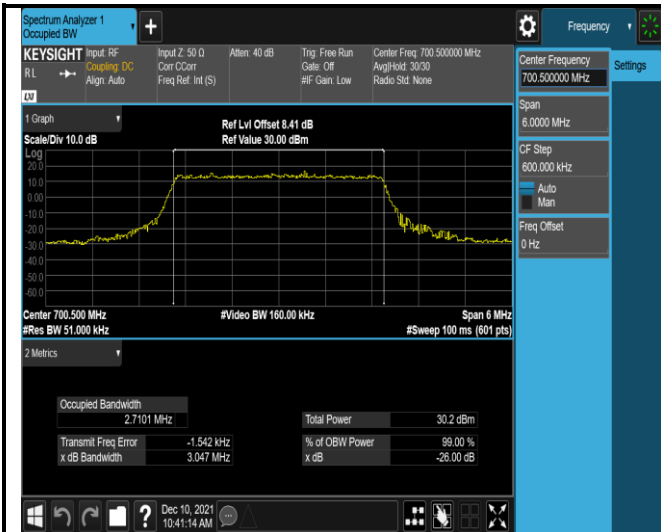

Band12-1.4MHz-QPSK-23095-6RB#0

Band12-1.4MHz-QPSK-23173-6RB#0

Band12-1.4MHz-16QAM-23017-6RB#0

Band12-1.4MHz-16QAM-23095-6RB#0

Band12-1.4MHz-16QAM-23173-6RB#0

Band12-3MHz-QPSK-23025-15RB#0

Band12-3MHz-QPSK-23095-15RB#0