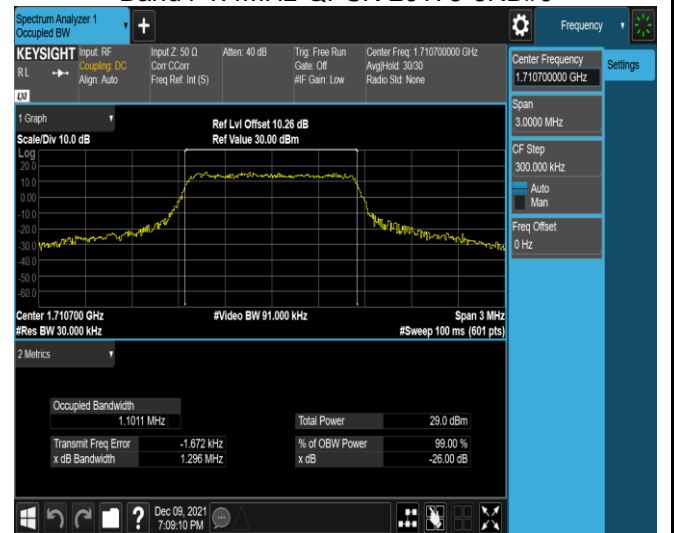

Band4-1.4MHz-QPSK-19957-6RB#0

Band4-1.4MHz-QPSK-20175-6RB#0

Band4-1.4MHz-QPSK-20393-6RB#0

Band4-1.4MHz-16QAM-19957-6RB#0

Band4-1.4MHz-16QAM-20175-6RB#0

Band4-1.4MHz-16QAM-20393-6RB#0

Band4-3MHz-QPSK-19965-15RB#0