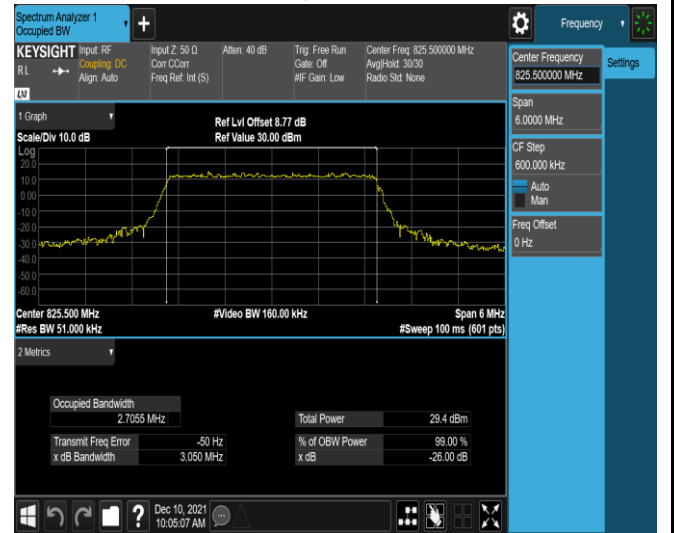

Band5-1.4MHz-16QAM-20525-6RB#0

Band5-1.4MHz-16QAM-20643-6RB#0

Band5-3MHz-QPSK-20415-15RB#0

Band5-3MHz-QPSK-20525-15RB#0

Band5-3MHz-QPSK-20635-15RB#0

Band5-3MHz-16QAM-20415-15RB#0

Band5-3MHz-16QAM-20525-15RB#0