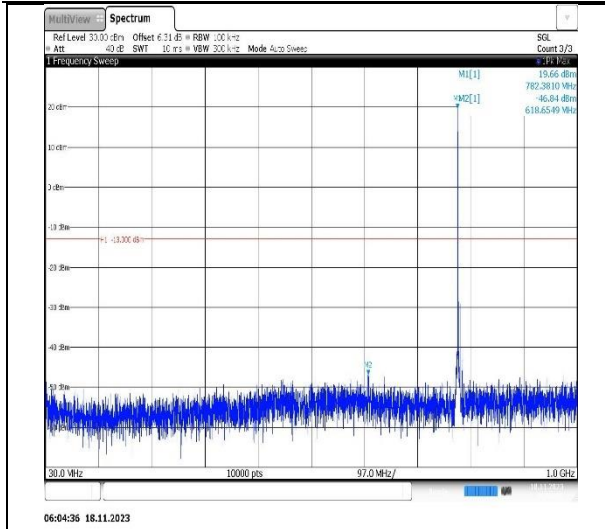

Band13-5MHz-QPSK-23255-1RB#0-Range4:793~805MHz