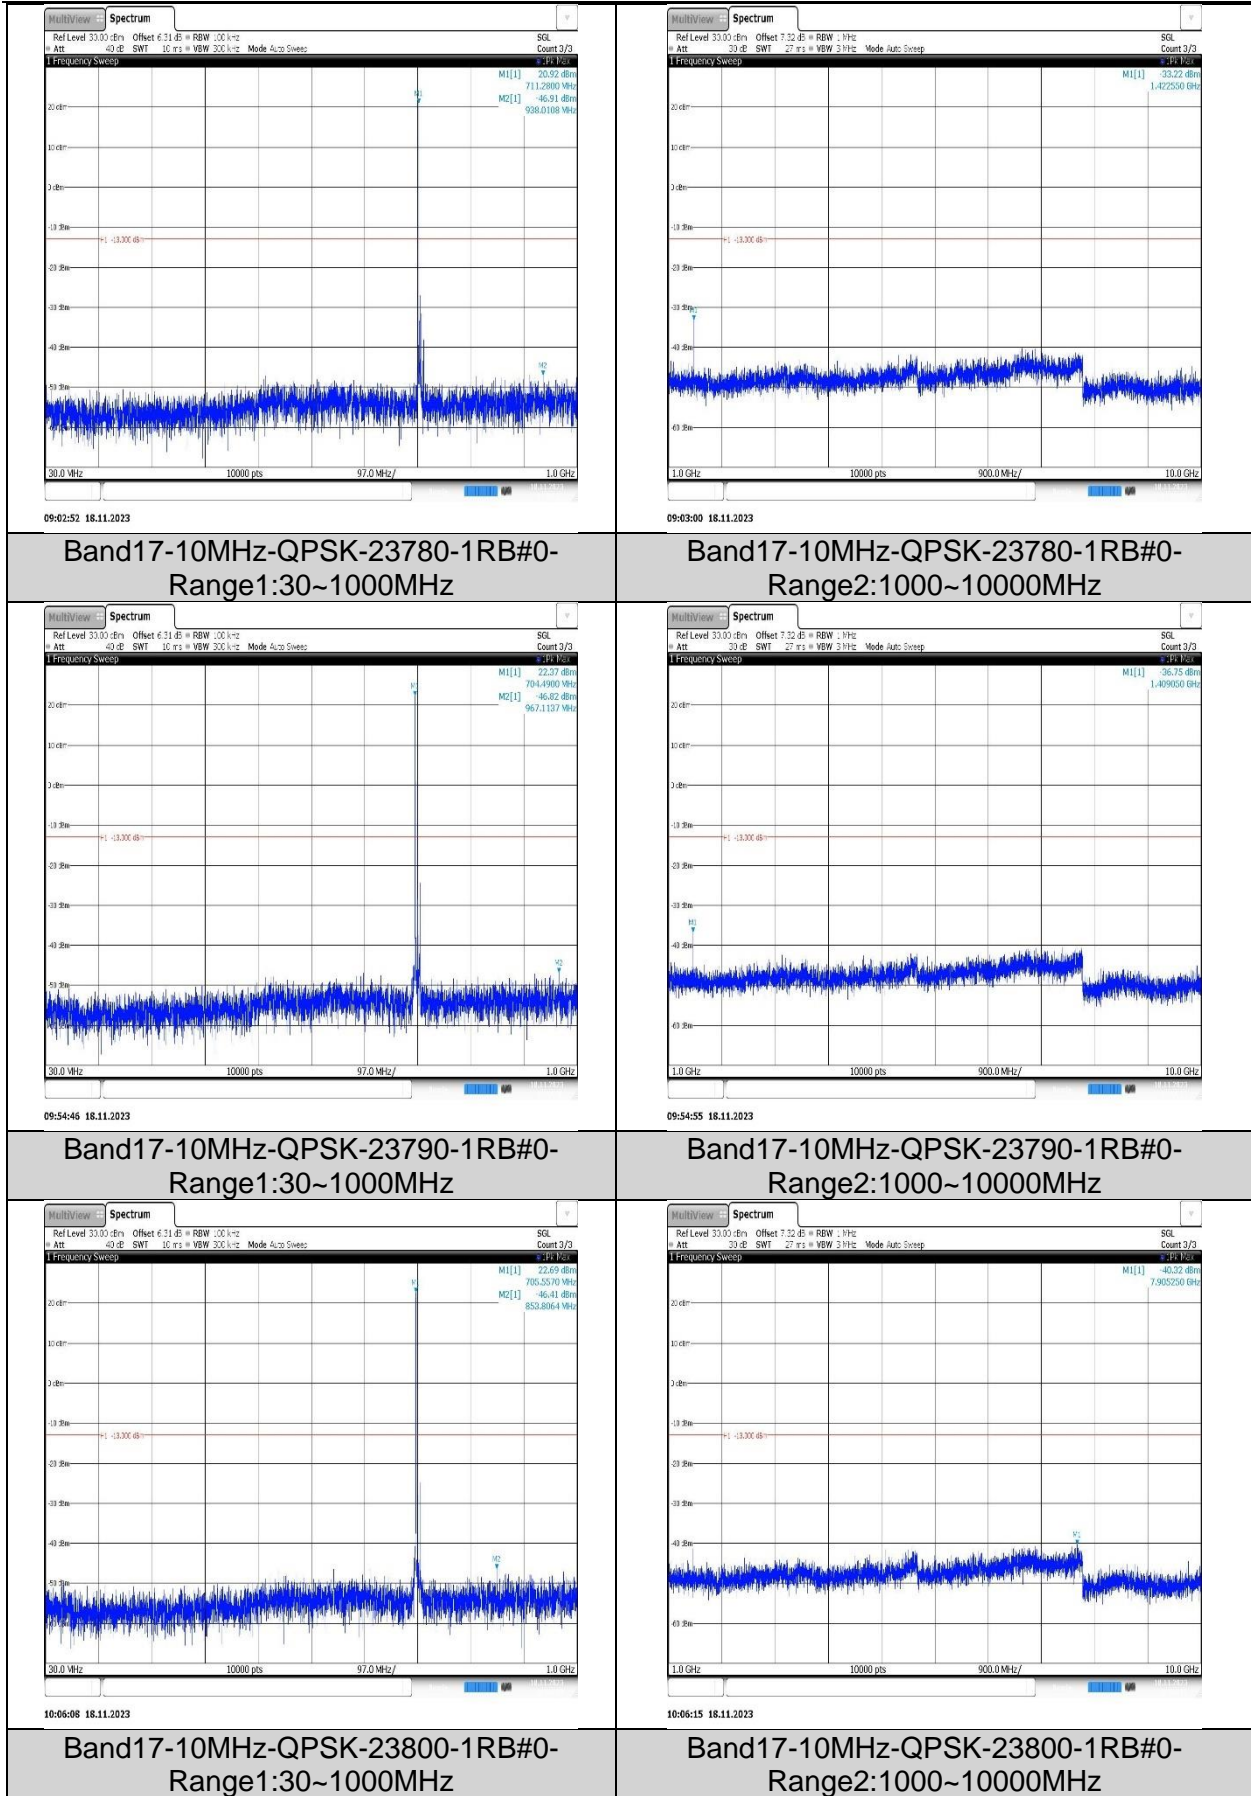

Band12-5MHz-QPSK-23035-1RB#0-Range1:30~1000MHz

Band12-5MHz-QPSK-23035-1RB#0-Range2:1000~10000MHz

Band12-5MHz-QPSK-23095-1RB#0-Range1:30~1000MHz

Band12-5MHz-QPSK-23095-1RB#0-Range2:1000~10000MHz

Band12-5MHz-QPSK-23155-1RB#0-Range1:30~1000MHz

Band12-5MHz-QPSK-23155-1RB#0-Range2:1000~10000MHz

Band12-10MHz-QPSK-23060-1RB#0-Range1:30~1000MHz

Band12-10MHz-QPSK-23060-1RB#0-Range2:1000~10000MHz

Band12-10MHz-QPSK-23095-1RB#0-Range1:30~1000MHz

Band12-10MHz-QPSK-23095-1RB#0-Range2:1000~10000MHz

Band12-10MHz-QPSK-23130-1RB#0-Range1:30~1000MHz

Band12-10MHz-QPSK-23130-1RB#0-Range2:1000~10000MHz

Band13-5MHz-QPSK-23255-1RB#0-Range4:793~805MHz

Band13-5MHz-QPSK-23255-1RB#0-Range2:1000~10000MHz

Band13-5MHz-QPSK-23255-1RB#0-Range5:1559~1610MHz

Band13-5MHz-16QAM-23205-1RB#0-Range1:30~1000MHz

Band13-5MHz-16QAM-23205-1RB#0-Range3:763~775MHz

Band13-5MHz-16QAM-23205-1RB#0-Range4:793~805MHz

Band66-1.4MHz-QPSK-131979-1RB#0-Range1:30~1000MHz

Band66-1.4MHz-QPSK-131979-1RB#0-Range2:1000~20000MHz