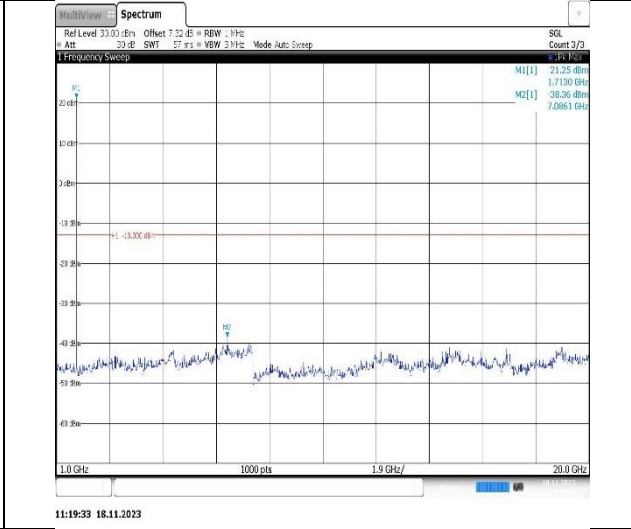

Band13-5MHz-16QAM-23205-1RB#0-Range1:30~1000MHz

Band13-5MHz-16QAM-23205-1RB#0-Range3:763~775MHz

Band13-5MHz-16QAM-23205-1RB#0-Range4:793~805MHz

Band66-1.4MHz-QPSK-131979-1RB#0-Range1:30~1000MHz

Band66-1.4MHz-QPSK-131979-1RB#0-Range2:1000~20000MHz

Band66-1.4MHz-QPSK-132322-1RB#0-Range1:30~1000MHz

Band66-1.4MHz-QPSK-132322-1RB#0-Range2:1000~20000MHz

Band66-1.4MHz-QPSK-132665-1RB#0-Range1:30~1000MHz

Band66-1.4MHz-QPSK-132665-1RB#0-Range2:1000~20000MHz