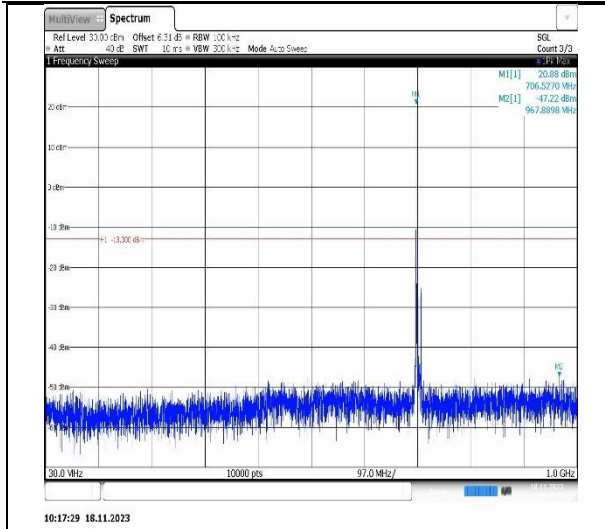

Band13-5MHz-16QAM-23205-1RB#0-Range1:30~1000MHz

Band13-5MHz-16QAM-23205-1RB#0-Range3:763~775MHz

Band13-5MHz-16QAM-23205-1RB#0-Range4:793~805MHz

Band66-1.4MHz-QPSK-131979-1RB#0-Range1:30~1000MHz

Band66-1.4MHz-QPSK-131979-1RB#0-Range2:1000~20000MHz