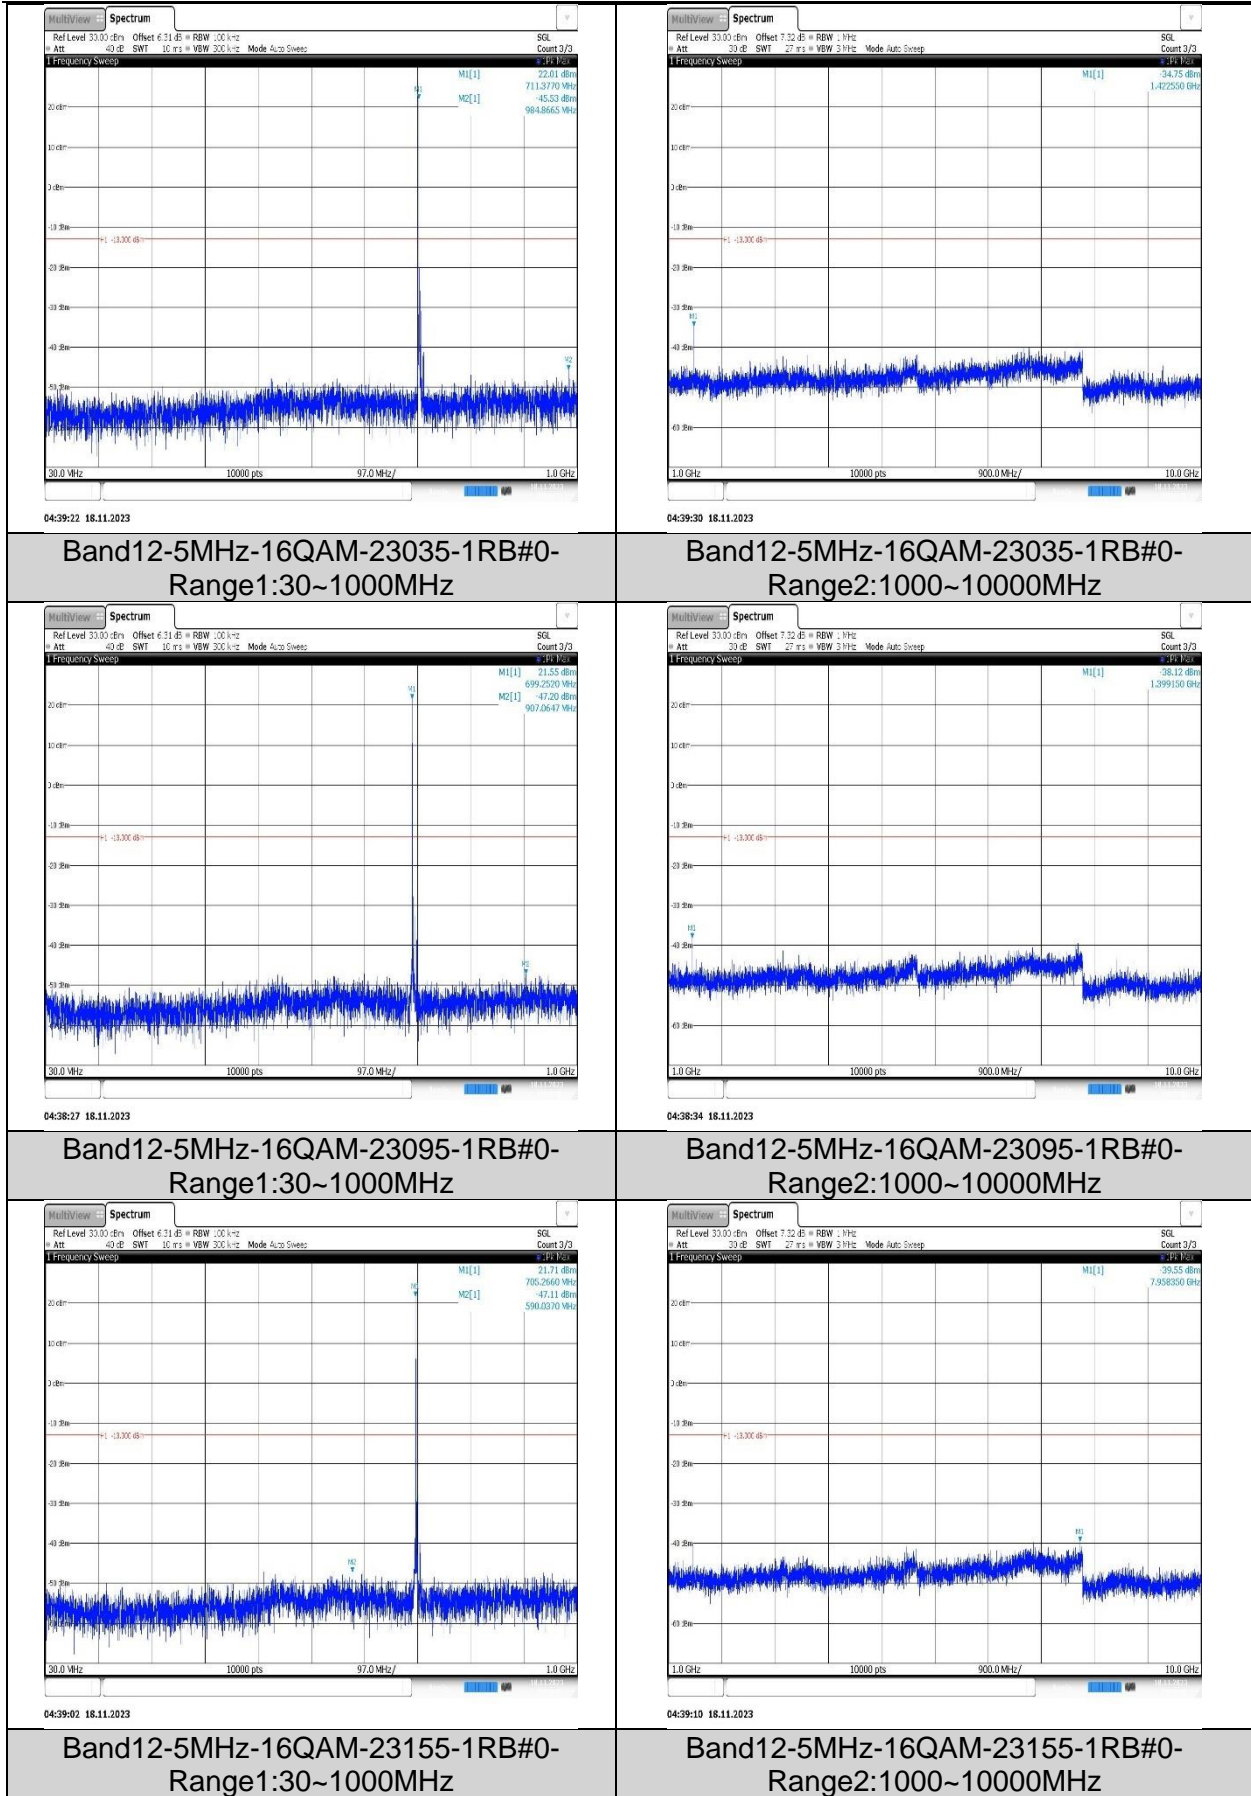

Band12-5MHz-QPSK-23035-1RB#0-Range1:30~1000MHz

Band12-5MHz-QPSK-23035-1RB#0-Range2:1000~10000MHz

Band12-5MHz-QPSK-23095-1RB#0-Range1:30~1000MHz

Band12-5MHz-QPSK-23095-1RB#0-Range2:1000~10000MHz

Band12-5MHz-QPSK-23155-1RB#0-Range1:30~1000MHz

Band12-5MHz-QPSK-23155-1RB#0-Range2:1000~10000MHz

Band12-10MHz-QPSK-23060-1RB#0-Range1:30~1000MHz

Band12-10MHz-QPSK-23060-1RB#0-Range2:1000~10000MHz

Band12-10MHz-QPSK-23095-1RB#0-Range1:30~1000MHz

Band12-10MHz-QPSK-23095-1RB#0-Range2:1000~10000MHz

Band12-10MHz-QPSK-23130-1RB#0-Range1:30~1000MHz

Band12-10MHz-QPSK-23130-1RB#0-Range2:1000~10000MHz

Band13-5MHz-QPSK-23255-1RB#0-Range4:793~805MHz

Band13-5MHz-QPSK-23255-1RB#0-Range2:1000~10000MHz

Band13-5MHz-QPSK-23255-1RB#0-Range5:1559~1610MHz