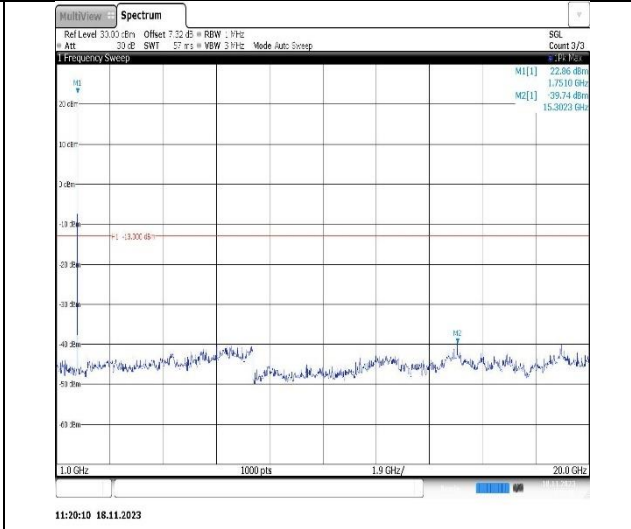

Band12-10MHz-QPSK-23130-1RB#0-Range1:30~1000MHz

Band12-10MHz-QPSK-23130-1RB#0-Range2:1000~10000MHz

Band13-5MHz-QPSK-23255-1RB#0-Range4:793~805MHz

Band13-5MHz-QPSK-23255-1RB#0-Range2:1000~10000MHz

Band13-5MHz-QPSK-23255-1RB#0-Range5:1559~1610MHz

Band13-5MHz-16QAM-23205-1RB#0-Range1:30~1000MHz

Band13-5MHz-16QAM-23205-1RB#0-Range3:763~775MHz

Band13-5MHz-16QAM-23205-1RB#0-Range4:793~805MHz

Band66-1.4MHz-QPSK-131979-1RB#0-Range1:30~1000MHz

Band66-1.4MHz-QPSK-131979-1RB#0-Range2:1000~20000MHz

Band66-1.4MHz-QPSK-132322-1RB#0-Range1:30~1000MHz

Band66-1.4MHz-QPSK-132322-1RB#0-Range2:1000~20000MHz

Band66-1.4MHz-QPSK-132665-1RB#0-Range1:30~1000MHz

Band66-1.4MHz-QPSK-132665-1RB#0-Range2:1000~20000MHz