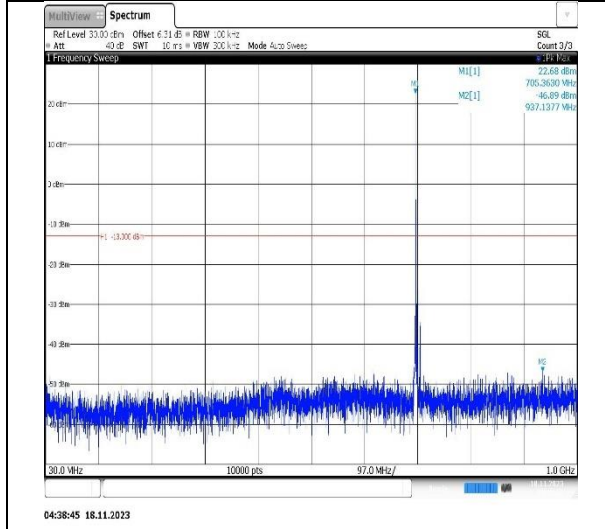

Band12-5MHz-QPSK-23035-1RB#0-Range1:30~1000MHz

Band12-5MHz-QPSK-23035-1RB#0-Range2:1000~10000MHz

Band12-5MHz-QPSK-23095-1RB#0-Range1:30~1000MHz

Band12-5MHz-QPSK-23095-1RB#0-Range2:1000~10000MHz

Band12-5MHz-QPSK-23155-1RB#0-Range1:30~1000MHz

Band12-5MHz-QPSK-23155-1RB#0-Range2:1000~10000MHz

Band12-10MHz-QPSK-23060-1RB#0-Range1:30~1000MHz

Band12-10MHz-QPSK-23060-1RB#0-Range2:1000~10000MHz

Band12-10MHz-QPSK-23095-1RB#0-Range1:30~1000MHz

Band12-10MHz-QPSK-23095-1RB#0-Range2:1000~10000MHz