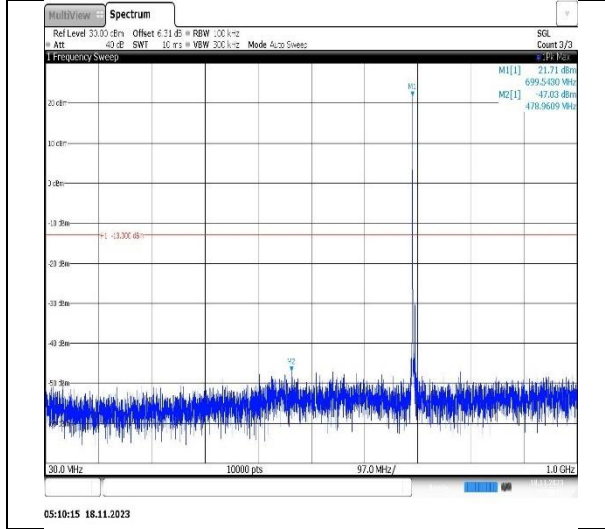

Band12-5MHz-QPSK-23155-1RB#0-Range2:1000~10000MHz

Band12-10MHz-QPSK-23060-1RB#0-Range1:30~1000MHz

Band12-10MHz-QPSK-23060-1RB#0-Range2:1000~10000MHz

Band12-10MHz-QPSK-23095-1RB#0-Range1:30~1000MHz

Band12-10MHz-QPSK-23095-1RB#0-Range2:1000~10000MHz