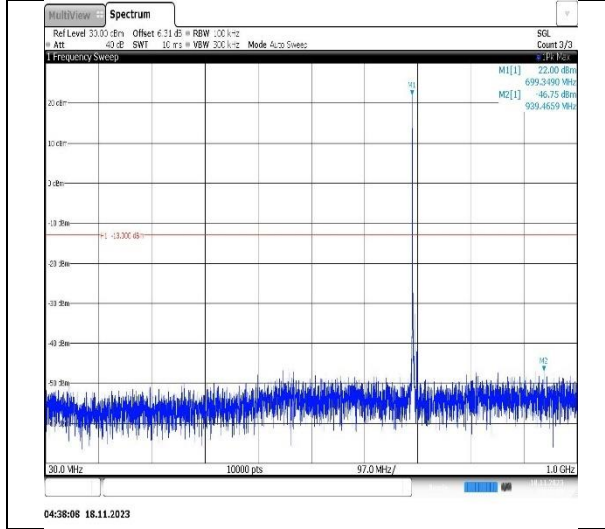

Band12-5MHz-QPSK-23035-1RB#0-Range1:30~1000MHz

Band12-5MHz-QPSK-23035-1RB#0-Range2:1000~10000MHz

Band12-5MHz-QPSK-23095-1RB#0-Range1:30~1000MHz

Band12-5MHz-QPSK-23095-1RB#0-Range2:1000~10000MHz

Band12-5MHz-QPSK-23155-1RB#0-Range1:30~1000MHz

Band12-5MHz-QPSK-23155-1RB#0-Range2:1000~10000MHz

Band12-10MHz-QPSK-23060-1RB#0-Range1:30~1000MHz

Band12-10MHz-QPSK-23060-1RB#0-Range2:1000~10000MHz

Band12-10MHz-QPSK-23095-1RB#0-Range1:30~1000MHz

Band12-10MHz-QPSK-23095-1RB#0-Range2:1000~10000MHz