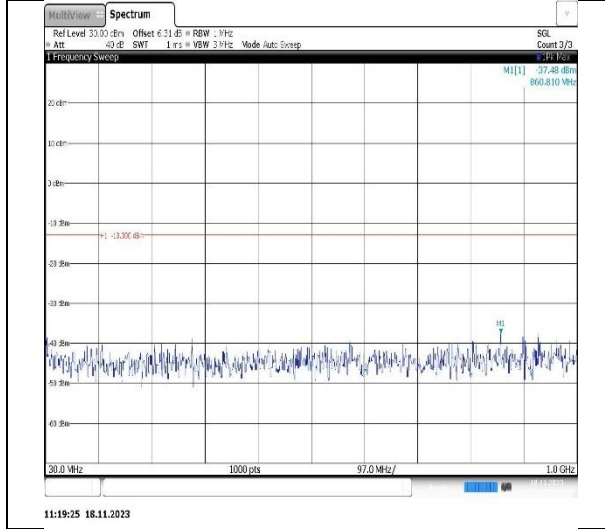

Band13-5MHz-16QAM-23205-1RB#0-Range1:30~1000MHz

Band13-5MHz-16QAM-23205-1RB#0-Range3:763~775MHz

Band13-5MHz-16QAM-23205-1RB#0-Range4:793~805MHz

Band66-1.4MHz-QPSK-131979-1RB#0-Range1:30~1000MHz

Band66-1.4MHz-QPSK-131979-1RB#0-Range2:1000~20000MHz