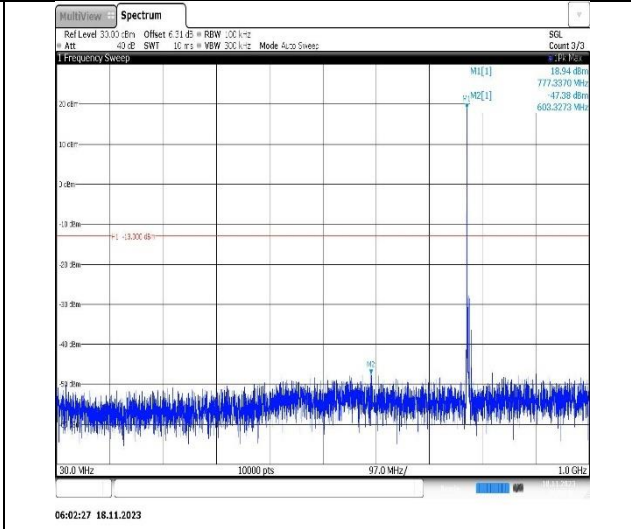

Band13-5MHz-16QAM-23205-1RB#0-Range1:30~1000MHz

Band13-5MHz-16QAM-23205-1RB#0-Range4:793~805MHz