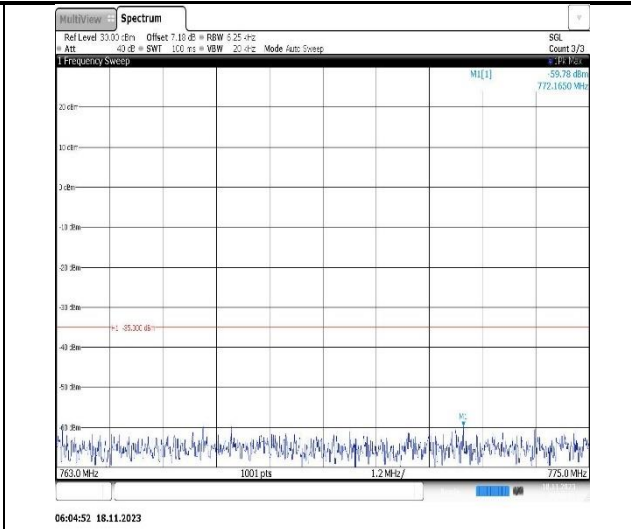

Band12-10MHz-QPSK-23130-1RB#0-Range1:30~1000MHz

Band12-10MHz-QPSK-23130-1RB#0-Range2:1000~10000MHz

Band13-5MHz-QPSK-23255-1RB#0-Range4:793~805MHz

Band13-5MHz-QPSK-23255-1RB#0-Range2:1000~10000MHz

Band13-5MHz-QPSK-23255-1RB#0-Range5:1559~1610MHz