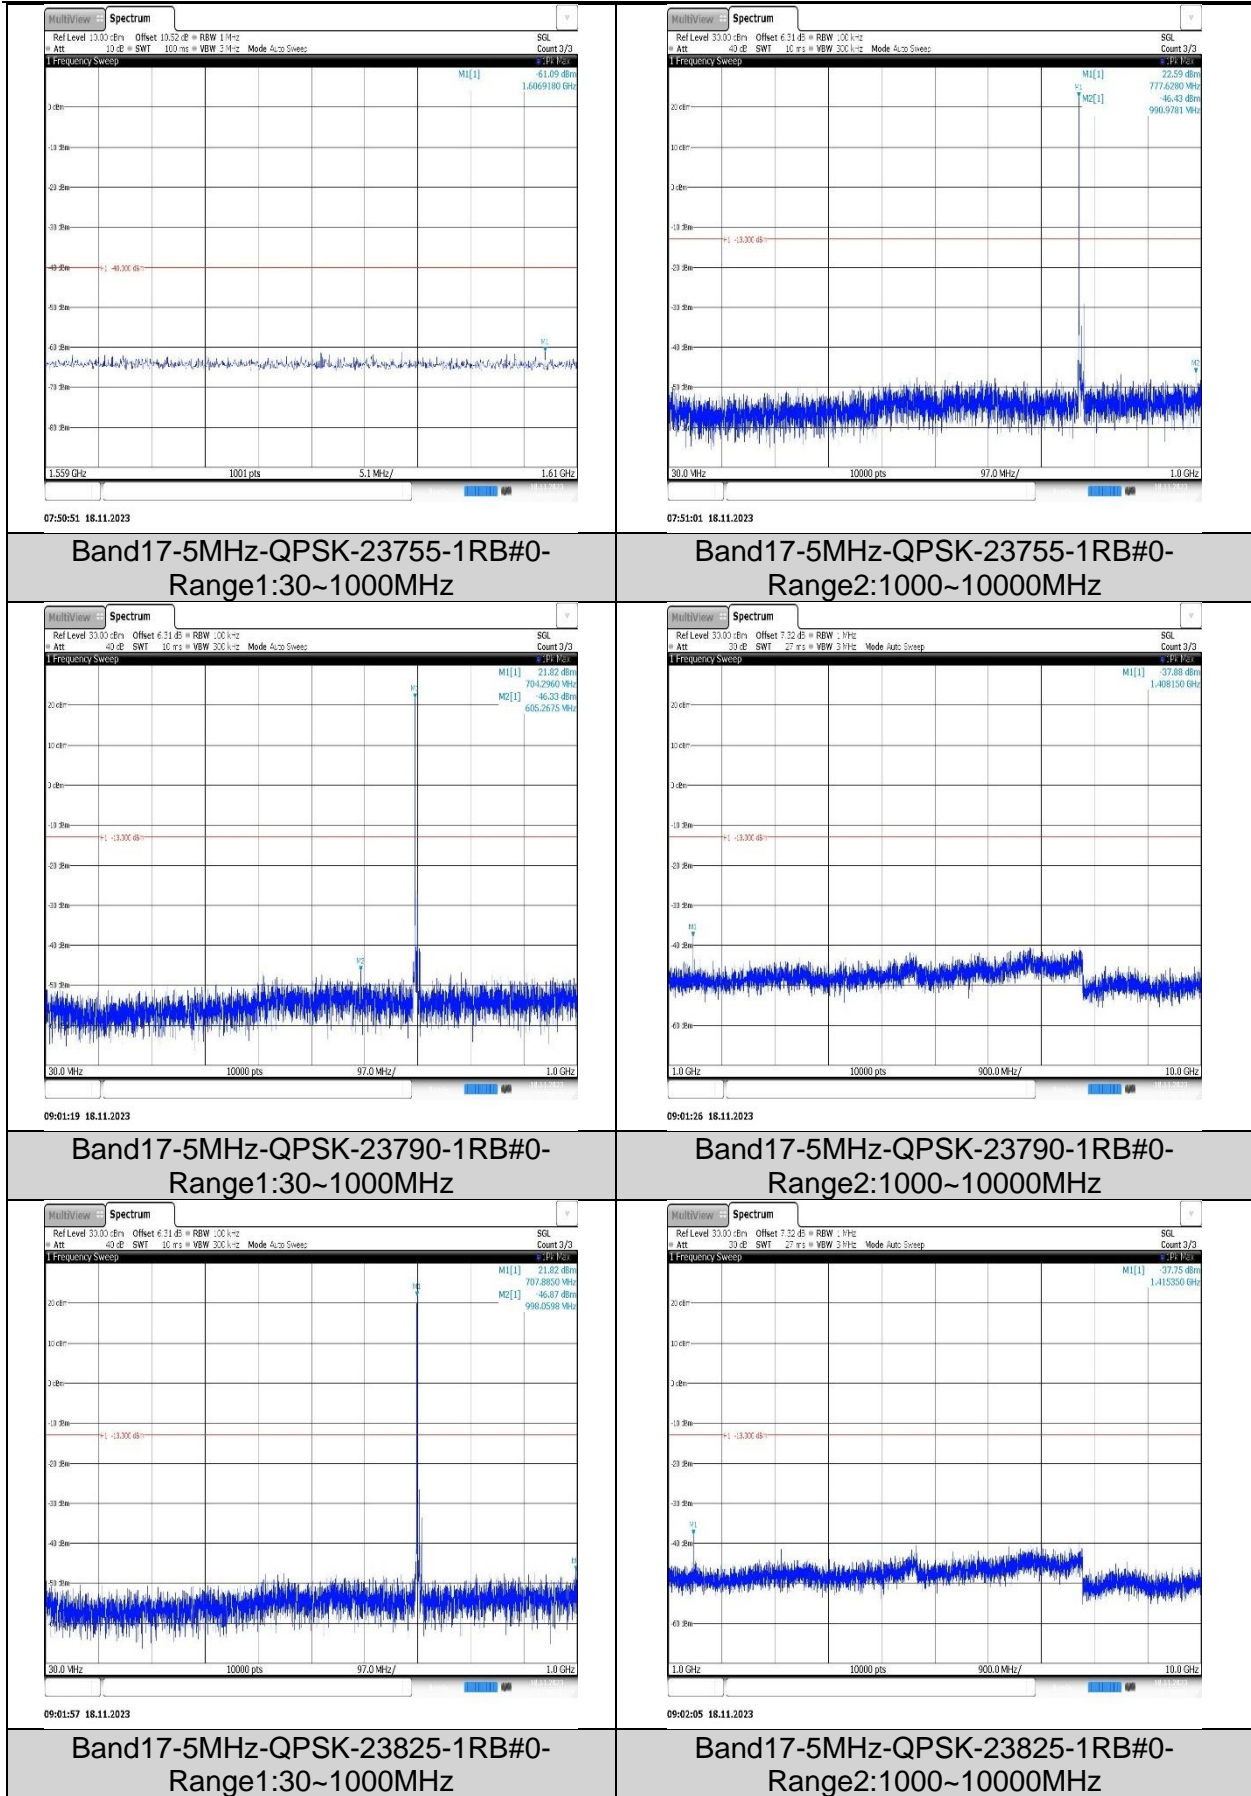

Band12-5MHz-QPSK-23035-1RB#0-Range1:30~1000MHz

Band12-5MHz-QPSK-23035-1RB#0-Range2:1000~10000MHz

Band12-5MHz-QPSK-23095-1RB#0-Range1:30~1000MHz

Band12-5MHz-QPSK-23095-1RB#0-Range2:1000~10000MHz

Band12-5MHz-QPSK-23155-1RB#0-Range1:30~1000MHz

Band12-5MHz-QPSK-23155-1RB#0-Range2:1000~10000MHz

Band12-10MHz-QPSK-23060-1RB#0-Range1:30~1000MHz

Band12-10MHz-QPSK-23060-1RB#0-Range2:1000~10000MHz

Band12-10MHz-QPSK-23095-1RB#0-Range1:30~1000MHz

Band12-10MHz-QPSK-23095-1RB#0-Range2:1000~10000MHz

Band12-10MHz-QPSK-23130-1RB#0-Range1:30~1000MHz

Band12-10MHz-QPSK-23130-1RB#0-Range2:1000~10000MHz

Band13-5MHz-QPSK-23255-1RB#0-Range4:793~805MHz

Band13-5MHz-QPSK-23255-1RB#0-Range2:1000~10000MHz

Band13-5MHz-QPSK-23255-1RB#0-Range5:1559~1610MHz

Band13-5MHz-16QAM-23205-1RB#0-Range1:30~1000MHz

Band13-5MHz-16QAM-23205-1RB#0-Range3:763~775MHz

Band13-5MHz-16QAM-23205-1RB#0-Range4:793~805MHz

Band66-1.4MHz-QPSK-131979-1RB#0-Range1:30~1000MHz

Band66-1.4MHz-QPSK-131979-1RB#0-Range2:1000~20000MHz