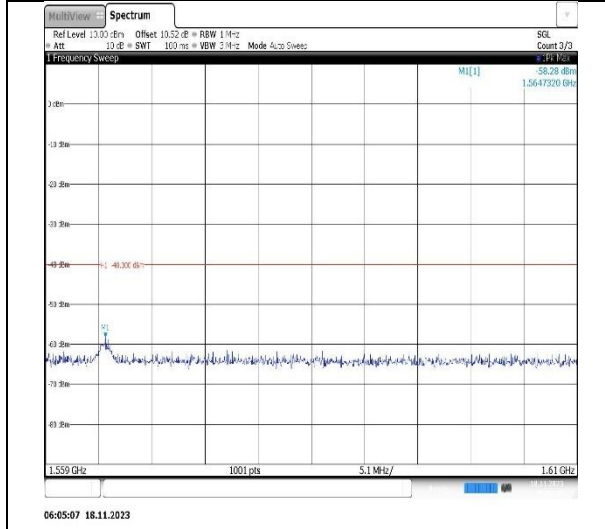

Band13-5MHz-QPSK-23255-1RB#0-Range5:1559~1610MHz

Band13-5MHz-16QAM-23205-1RB#0-Range3:763~775MHz