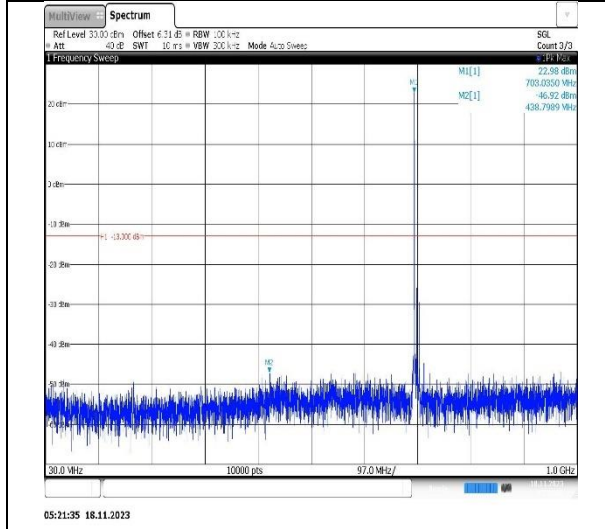

Band12-5MHz-QPSK-23155-1RB#0-Range2:1000~10000MHz

Band12-10MHz-QPSK-23060-1RB#0-Range1:30~1000MHz

Band12-10MHz-QPSK-23060-1RB#0-Range2:1000~10000MHz

Band12-10MHz-QPSK-23095-1RB#0-Range1:30~1000MHz

Band12-10MHz-QPSK-23095-1RB#0-Range2:1000~10000MHz

Band12-10MHz-QPSK-23130-1RB#0-Range1:30~1000MHz

Band12-10MHz-QPSK-23130-1RB#0-Range2:1000~10000MHz

Band13-5MHz-QPSK-23255-1RB#0-Range4:793~805MHz

Band13-5MHz-QPSK-23255-1RB#0-Range2:1000~10000MHz

Band13-5MHz-QPSK-23255-1RB#0-Range5:1559~1610MHz