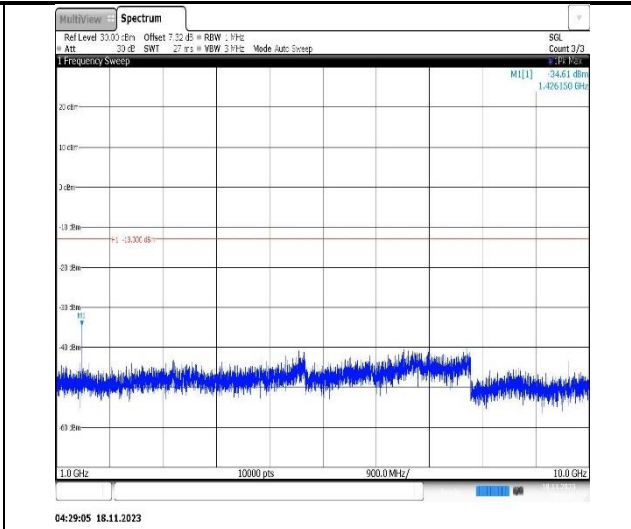

Band12-5MHz-QPSK-23035-1RB#0-Range1:30~1000MHz

Band12-5MHz-QPSK-23035-1RB#0-Range2:1000~10000MHz

Band12-5MHz-QPSK-23095-1RB#0-Range1:30~1000MHz

Band12-5MHz-QPSK-23095-1RB#0-Range2:1000~10000MHz

Band12-5MHz-QPSK-23155-1RB#0-Range1:30~1000MHz

Band12-5MHz-QPSK-23155-1RB#0-Range2:1000~10000MHz

Band12-10MHz-QPSK-23060-1RB#0-Range1:30~1000MHz

Band12-10MHz-QPSK-23060-1RB#0-Range2:1000~10000MHz

Band12-10MHz-QPSK-23095-1RB#0-Range1:30~1000MHz

Band12-10MHz-QPSK-23095-1RB#0-Range2:1000~10000MHz