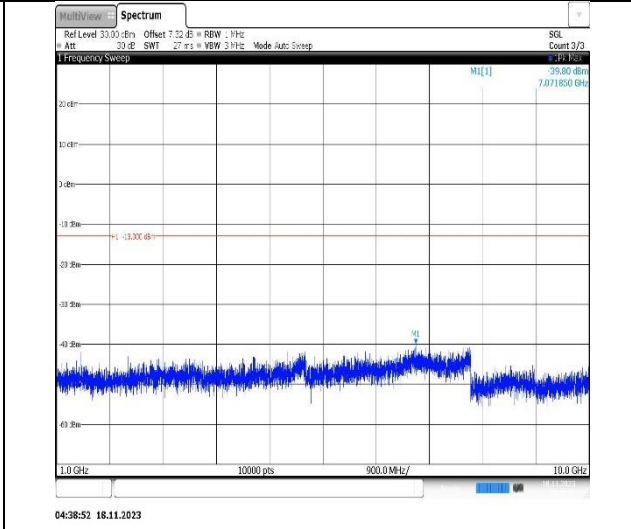

Band12-5MHz-QPSK-23035-1RB#0-Range1:30~1000MHz

Band12-5MHz-QPSK-23035-1RB#0-Range2:1000~10000MHz

Band12-5MHz-QPSK-23095-1RB#0-Range1:30~1000MHz

Band12-5MHz-QPSK-23095-1RB#0-Range2:1000~10000MHz

Band12-5MHz-QPSK-23155-1RB#0-Range1:30~1000MHz

Band12-5MHz-QPSK-23155-1RB#0-Range2:1000~10000MHz

Band12-10MHz-QPSK-23060-1RB#0-Range1:30~1000MHz

Band12-10MHz-QPSK-23060-1RB#0-Range2:1000~10000MHz

Band12-10MHz-QPSK-23095-1RB#0-Range1:30~1000MHz

Band12-10MHz-QPSK-23095-1RB#0-Range2:1000~10000MHz