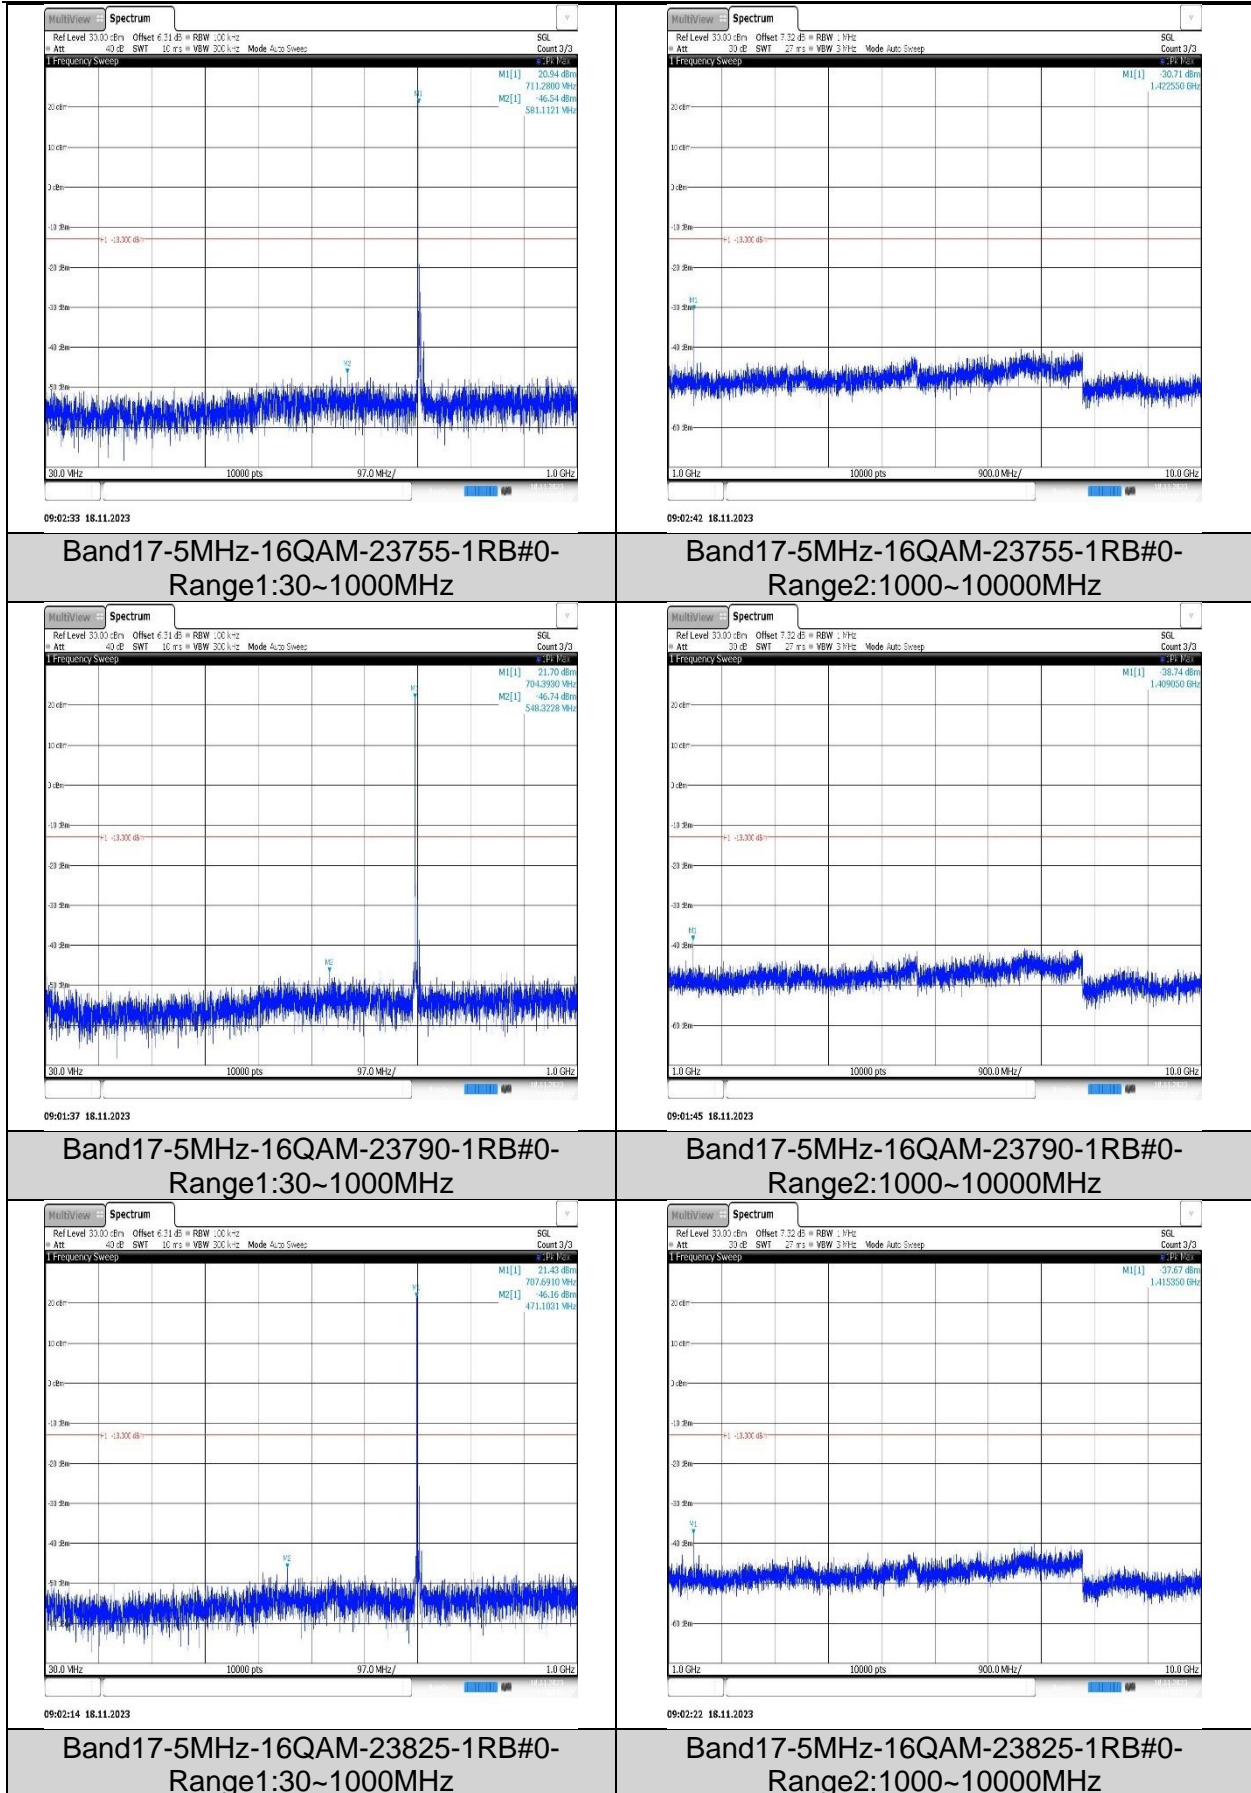

Band12-5MHz-QPSK-23035-1RB#0-Range1:30~1000MHz

Band12-5MHz-QPSK-23035-1RB#0-Range2:1000~10000MHz

Band12-5MHz-QPSK-23095-1RB#0-Range1:30~1000MHz

Band12-5MHz-QPSK-23095-1RB#0-Range2:1000~10000MHz

Band12-5MHz-QPSK-23155-1RB#0-Range1:30~1000MHz

Band12-5MHz-QPSK-23155-1RB#0-Range2:1000~10000MHz

Band12-10MHz-QPSK-23060-1RB#0-Range1:30~1000MHz

Band12-10MHz-QPSK-23060-1RB#0-Range2:1000~10000MHz

Band12-10MHz-QPSK-23095-1RB#0-Range1:30~1000MHz

Band12-10MHz-QPSK-23095-1RB#0-Range2:1000~10000MHz

Band12-10MHz-QPSK-23130-1RB#0-Range1:30~1000MHz

Band12-10MHz-QPSK-23130-1RB#0-Range2:1000~10000MHz

Band13-5MHz-QPSK-23255-1RB#0-Range4:793~805MHz

Band13-5MHz-QPSK-23255-1RB#0-Range2:1000~10000MHz

Band13-5MHz-QPSK-23255-1RB#0-Range5:1559~1610MHz

Band13-5MHz-16QAM-23205-1RB#0-Range1:30~1000MHz

Band13-5MHz-16QAM-23205-1RB#0-Range3:763~775MHz

Band13-5MHz-16QAM-23205-1RB#0-Range4:793~805MHz

Band66-1.4MHz-QPSK-131979-1RB#0-Range1:30~1000MHz

Band66-1.4MHz-QPSK-131979-1RB#0-Range2:1000~20000MHz