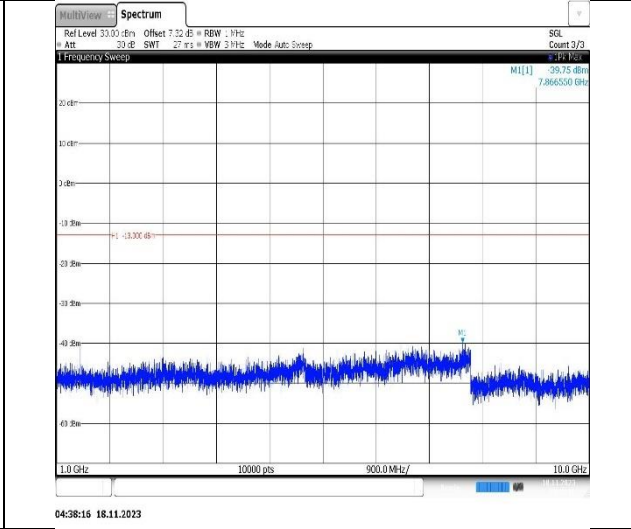

Band12-5MHz-QPSK-23035-1RB#0-Range1:30~1000MHz

Band12-5MHz-QPSK-23035-1RB#0-Range2:1000~10000MHz

Band12-5MHz-QPSK-23095-1RB#0-Range1:30~1000MHz

Band12-5MHz-QPSK-23095-1RB#0-Range2:1000~10000MHz

Band12-5MHz-QPSK-23155-1RB#0-Range1:30~1000MHz

Band12-5MHz-QPSK-23155-1RB#0-Range2:1000~10000MHz

Band12-10MHz-QPSK-23060-1RB#0-Range1:30~1000MHz

Band12-10MHz-QPSK-23060-1RB#0-Range2:1000~10000MHz

Band12-10MHz-QPSK-23095-1RB#0-Range1:30~1000MHz

Band12-10MHz-QPSK-23095-1RB#0-Range2:1000~10000MHz