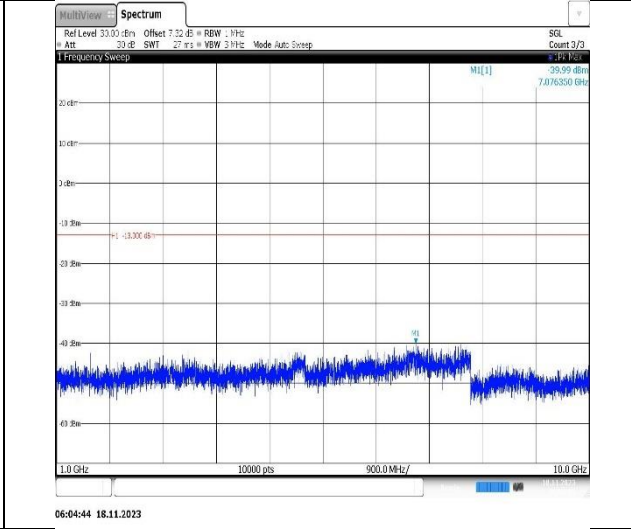

Band12-10MHz-QPSK-23130-1RB#0-Range1:30~1000MHz

Band12-10MHz-QPSK-23130-1RB#0-Range2:1000~10000MHz

Band13-5MHz-QPSK-23255-1RB#0-Range4:793~805MHz

Band13-5MHz-QPSK-23255-1RB#0-Range2:1000~10000MHz

Band13-5MHz-QPSK-23255-1RB#0-Range5:1559~1610MHz