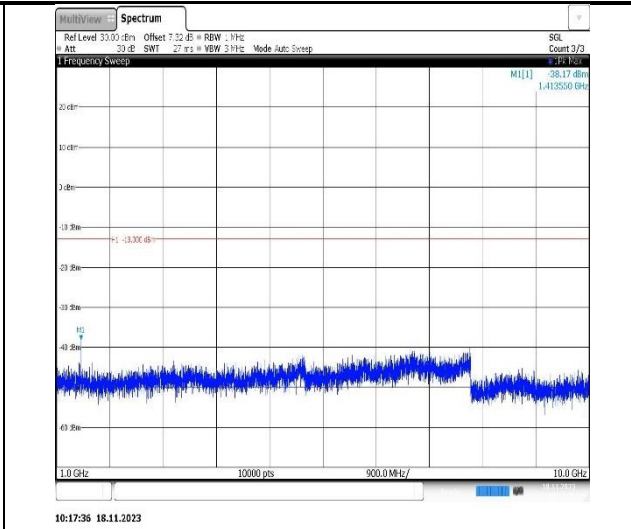

Band13-5MHz-16QAM-23205-1RB#0-Range1:30~1000MHz

Band13-5MHz-16QAM-23205-1RB#0-Range3:763~775MHz

Band13-5MHz-16QAM-23205-1RB#0-Range4:793~805MHz

Band66-1.4MHz-QPSK-131979-1RB#0-Range1:30~1000MHz

Band66-1.4MHz-QPSK-131979-1RB#0-Range2:1000~20000MHz