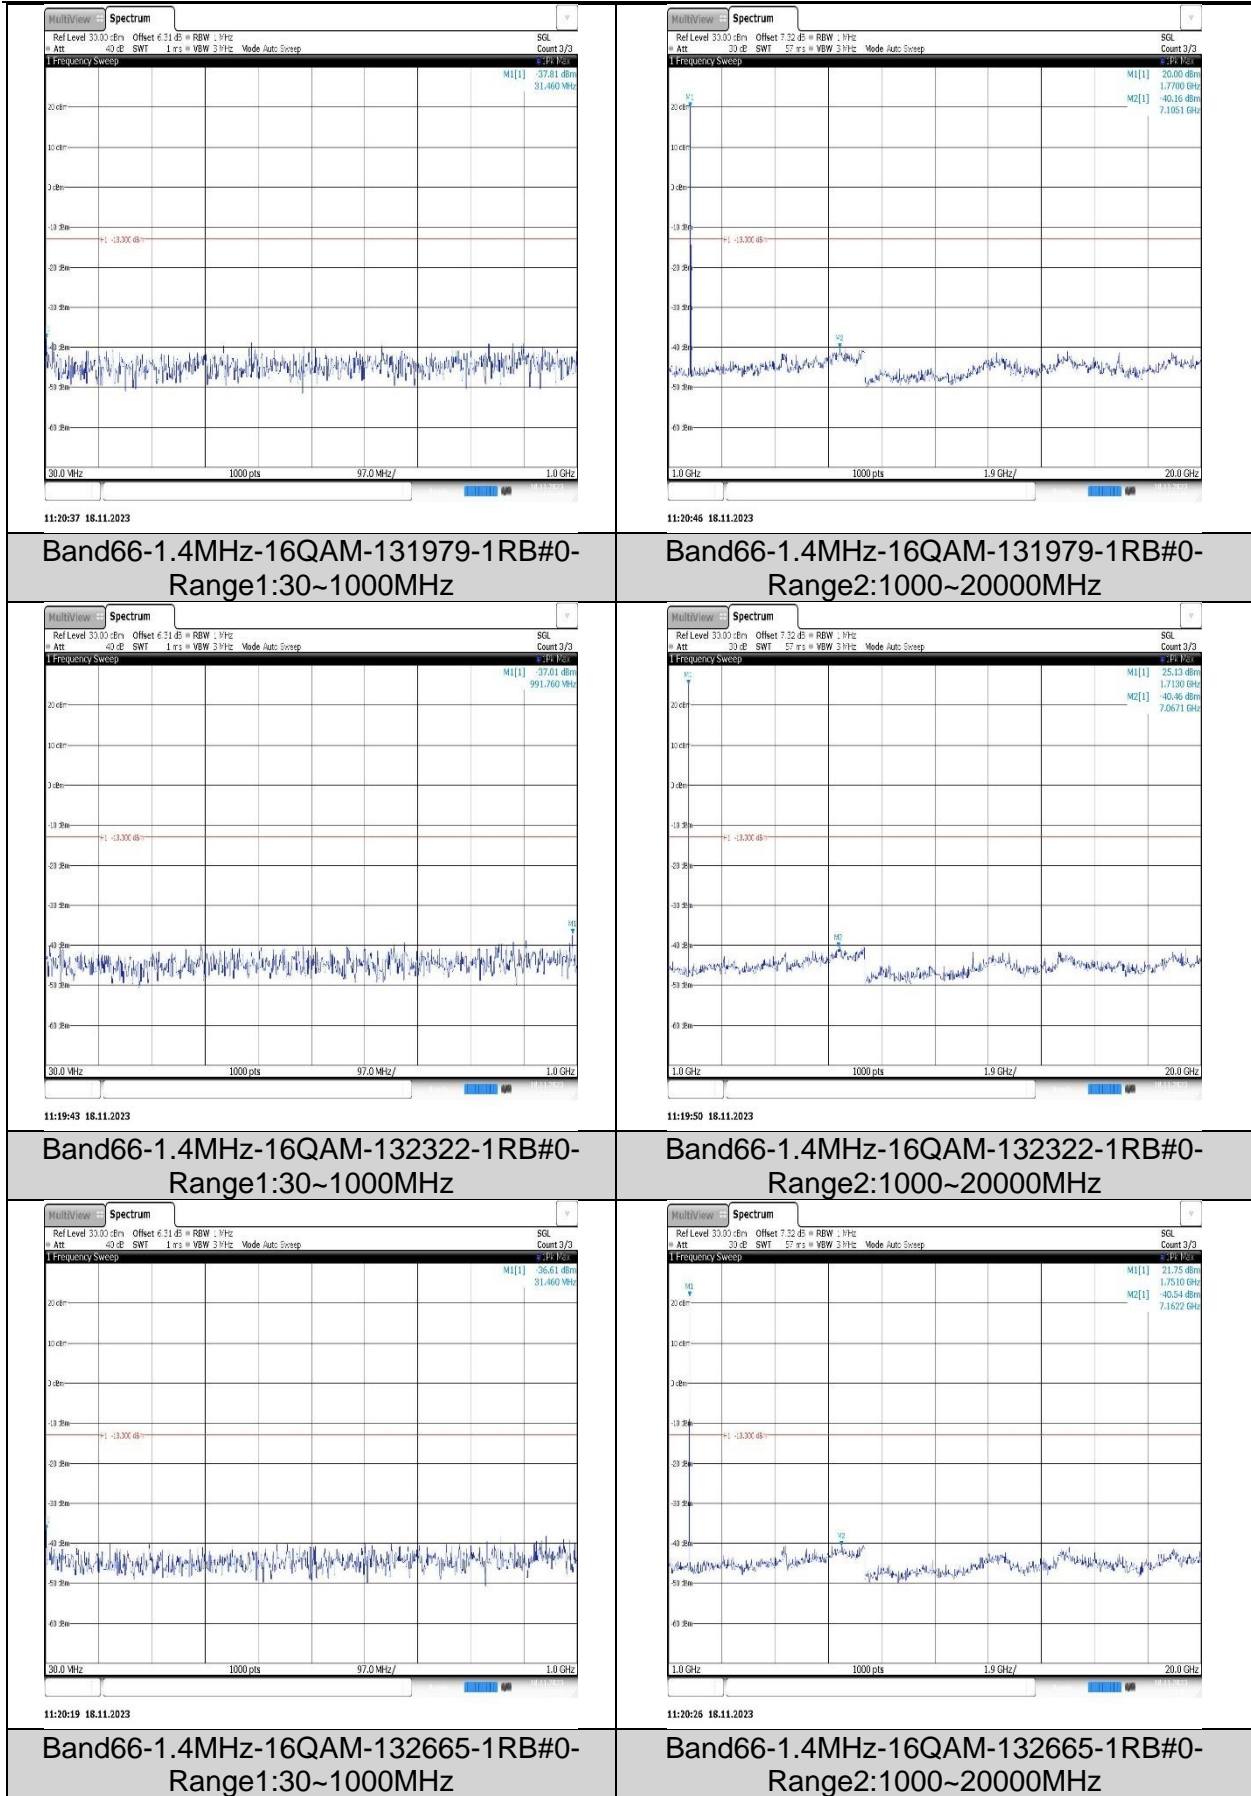

Band12-5MHz-QPSK-23155-1RB#0-Range2:1000~10000MHz

Band12-10MHz-QPSK-23060-1RB#0-Range1:30~1000MHz

Band12-10MHz-QPSK-23060-1RB#0-Range2:1000~10000MHz

Band12-10MHz-QPSK-23095-1RB#0-Range1:30~1000MHz

Band12-10MHz-QPSK-23095-1RB#0-Range2:1000~10000MHz

Band12-10MHz-QPSK-23130-1RB#0-Range1:30~1000MHz

Band12-10MHz-QPSK-23130-1RB#0-Range2:1000~10000MHz

Band13-5MHz-QPSK-23255-1RB#0-Range4:793~805MHz

Band13-5MHz-QPSK-23255-1RB#0-Range2:1000~10000MHz

Band13-5MHz-QPSK-23255-1RB#0-Range5:1559~1610MHz

Band66-1.4MHz-QPSK-132322-1RB#0-Range1:30~1000MHz

Band66-1.4MHz-QPSK-132322-1RB#0-Range2:1000~20000MHz

Band66-1.4MHz-QPSK-132665-1RB#0-Range1:30~1000MHz

Band66-1.4MHz-QPSK-132665-1RB#0-Range2:1000~20000MHz

**Band66-1.4MHz-16QAM-131979-1RB#0-
Range1:30~1000MHz**

**Band66-1.4MHz-16QAM-131979-1RB#0-
Range2:1000~20000MHz**

**Band66-1.4MHz-16QAM-132322-1RB#0-
Range1:30~1000MHz**

**Band66-1.4MHz-16QAM-132322-1RB#0-
Range2:1000~20000MHz**