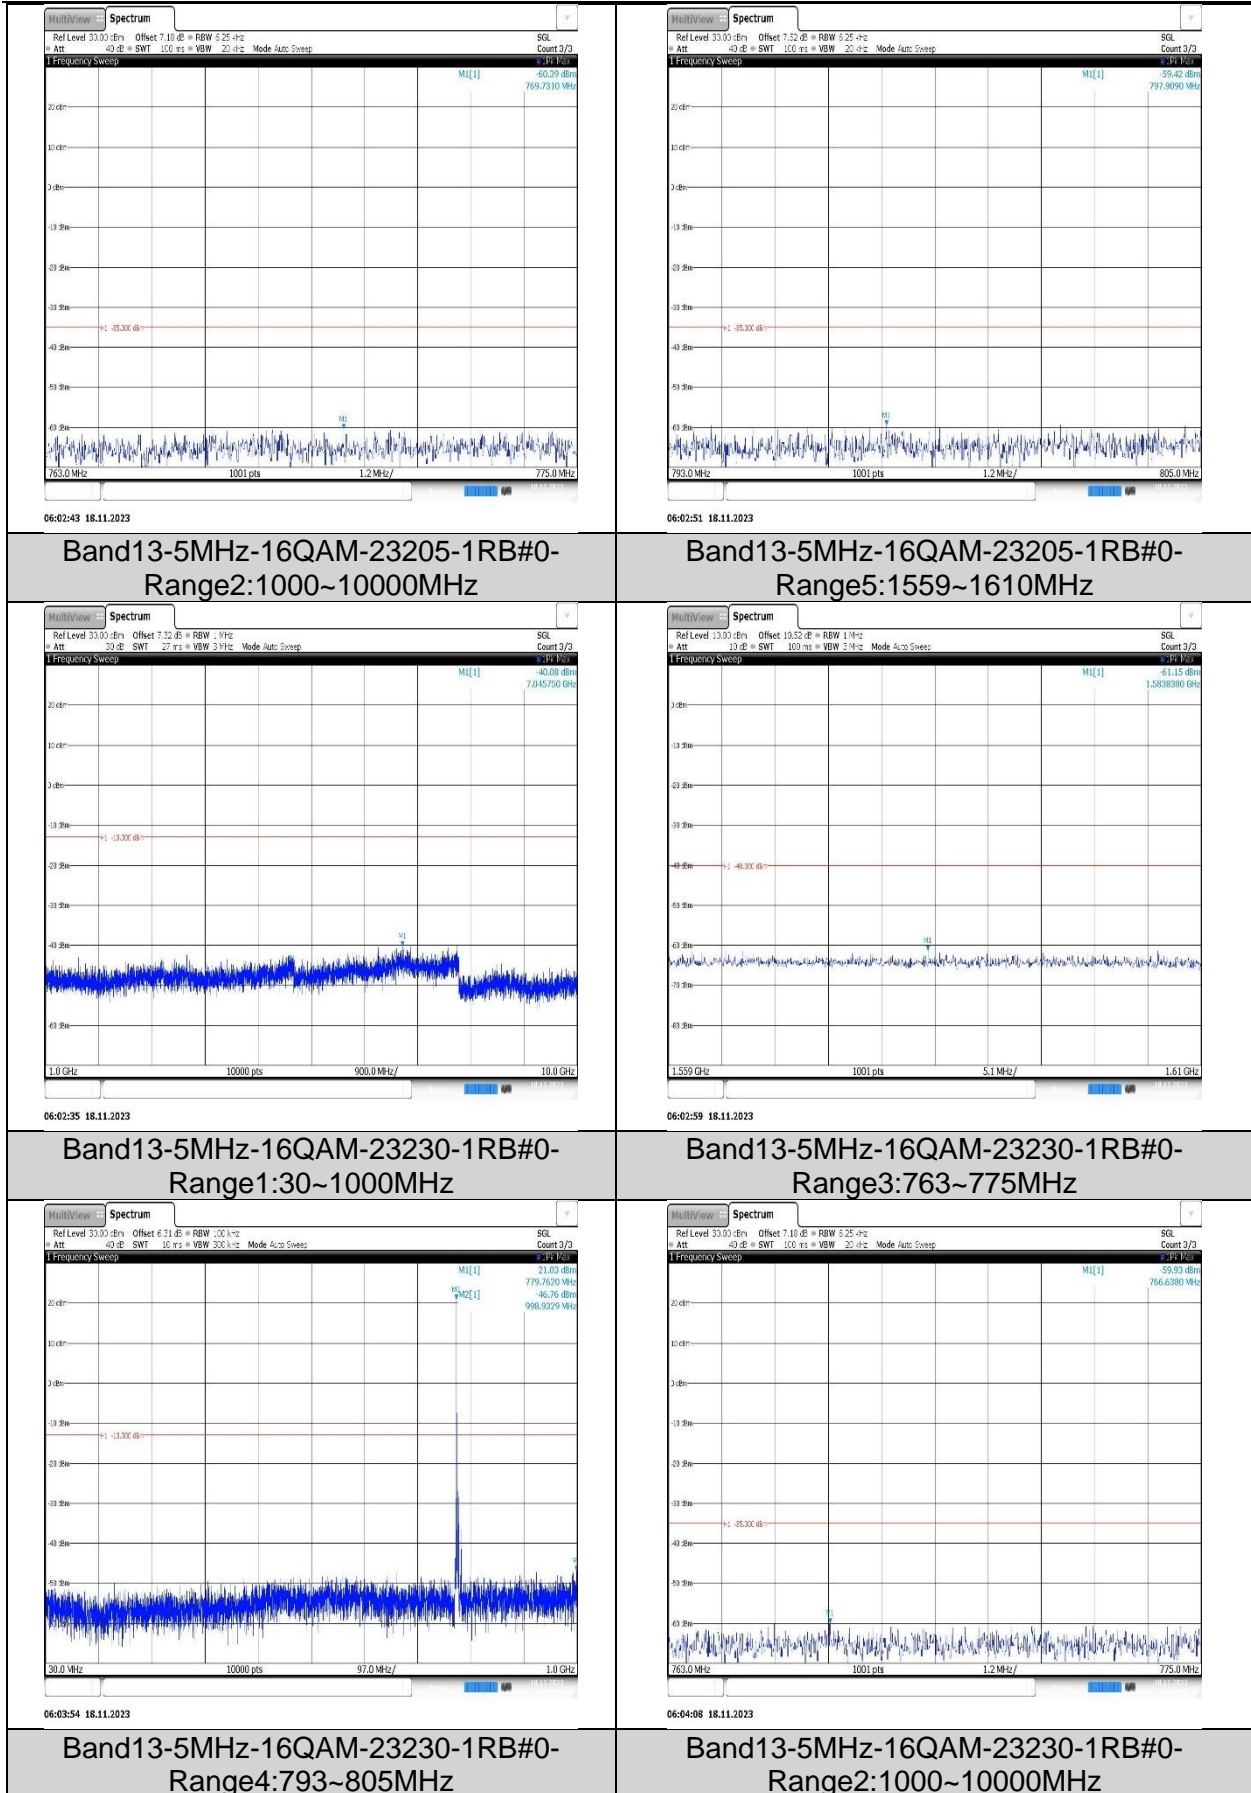

Band12-5MHz-QPSK-23035-1RB#0-Range1:30~1000MHz

Band12-5MHz-QPSK-23035-1RB#0-Range2:1000~10000MHz

Band12-5MHz-QPSK-23095-1RB#0-Range1:30~1000MHz

Band12-5MHz-QPSK-23095-1RB#0-Range2:1000~10000MHz

Band12-5MHz-QPSK-23155-1RB#0-Range1:30~1000MHz

Band12-5MHz-QPSK-23155-1RB#0-Range2:1000~10000MHz

Band12-10MHz-QPSK-23060-1RB#0-Range1:30~1000MHz

Band12-10MHz-QPSK-23060-1RB#0-Range2:1000~10000MHz

Band12-10MHz-QPSK-23095-1RB#0-Range1:30~1000MHz

Band12-10MHz-QPSK-23095-1RB#0-Range2:1000~10000MHz

Band12-10MHz-QPSK-23130-1RB#0-Range1:30~1000MHz

Band12-10MHz-QPSK-23130-1RB#0-Range2:1000~10000MHz

Band13-5MHz-QPSK-23255-1RB#0-Range4:793~805MHz

Band13-5MHz-QPSK-23255-1RB#0-Range2:1000~10000MHz

Band13-5MHz-QPSK-23255-1RB#0-Range5:1559~1610MHz

Band13-5MHz-16QAM-23205-1RB#0-Range1:30~1000MHz

Band13-5MHz-16QAM-23205-1RB#0-Range3:763~775MHz

Band13-5MHz-16QAM-23205-1RB#0-Range4:793~805MHz

Band66-1.4MHz-QPSK-131979-1RB#0-Range1:30~1000MHz

Band66-1.4MHz-QPSK-131979-1RB#0-Range2:1000~20000MHz