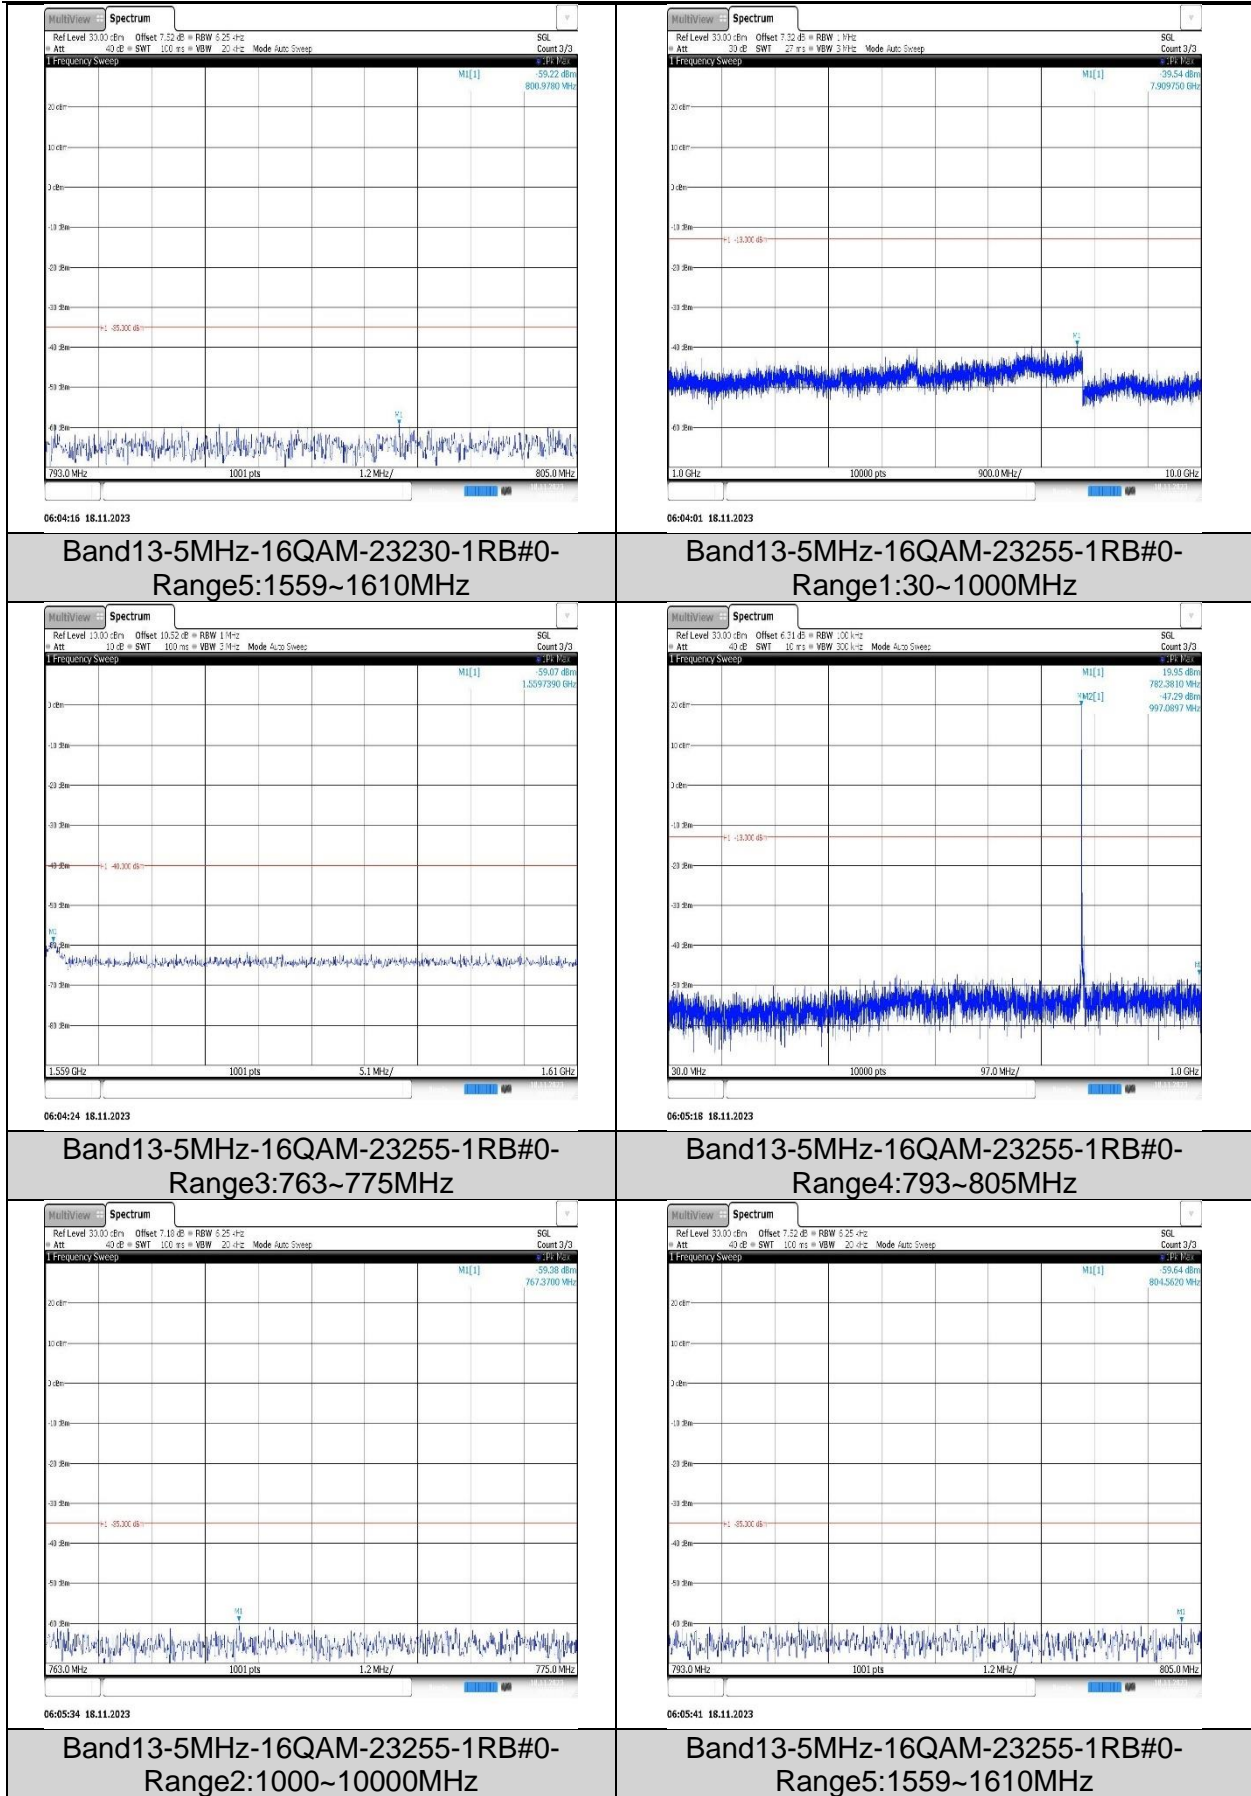

Band12-5MHz-QPSK-23035-1RB#0-Range1:30~1000MHz

Band12-5MHz-QPSK-23035-1RB#0-Range2:1000~10000MHz

Band12-5MHz-QPSK-23095-1RB#0-Range1:30~1000MHz

Band12-5MHz-QPSK-23095-1RB#0-Range2:1000~10000MHz

Band12-5MHz-QPSK-23155-1RB#0-Range1:30~1000MHz

Band12-5MHz-QPSK-23155-1RB#0-Range2:1000~10000MHz

Band12-10MHz-QPSK-23060-1RB#0-Range1:30~1000MHz

Band12-10MHz-QPSK-23060-1RB#0-Range2:1000~10000MHz

Band12-10MHz-QPSK-23095-1RB#0-Range1:30~1000MHz

Band12-10MHz-QPSK-23095-1RB#0-Range2:1000~10000MHz

Band12-10MHz-QPSK-23130-1RB#0-Range1:30~1000MHz

Band12-10MHz-QPSK-23130-1RB#0-Range2:1000~10000MHz

Band13-5MHz-QPSK-23255-1RB#0-Range4:793~805MHz

Band13-5MHz-QPSK-23255-1RB#0-Range2:1000~10000MHz

Band13-5MHz-QPSK-23255-1RB#0-Range5:1559~1610MHz

Band13-5MHz-16QAM-23205-1RB#0-Range1:30~1000MHz

Band13-5MHz-16QAM-23205-1RB#0-Range3:763~775MHz

Band13-5MHz-16QAM-23205-1RB#0-Range4:793~805MHz

Band66-1.4MHz-QPSK-131979-1RB#0-Range1:30~1000MHz

Band66-1.4MHz-QPSK-131979-1RB#0-Range2:1000~20000MHz