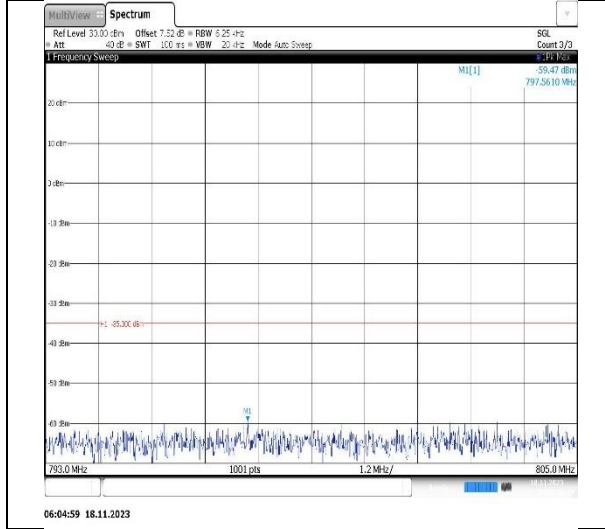

Band12-10MHz-QPSK-23130-1RB#0-Range1:30~1000MHz

Band12-10MHz-QPSK-23130-1RB#0-Range2:1000~10000MHz

Band13-5MHz-QPSK-23255-1RB#0-Range4:793~805MHz

Band13-5MHz-QPSK-23255-1RB#0-Range2:1000~10000MHz

Band13-5MHz-QPSK-23255-1RB#0-Range5:1559~1610MHz

Band13-5MHz-16QAM-23205-1RB#0-Range1:30~1000MHz

Band13-5MHz-16QAM-23205-1RB#0-Range3:763~775MHz

Band13-5MHz-16QAM-23205-1RB#0-Range4:793~805MHz

Band66-1.4MHz-QPSK-131979-1RB#0-Range1:30~1000MHz

Band66-1.4MHz-QPSK-131979-1RB#0-Range2:1000~20000MHz