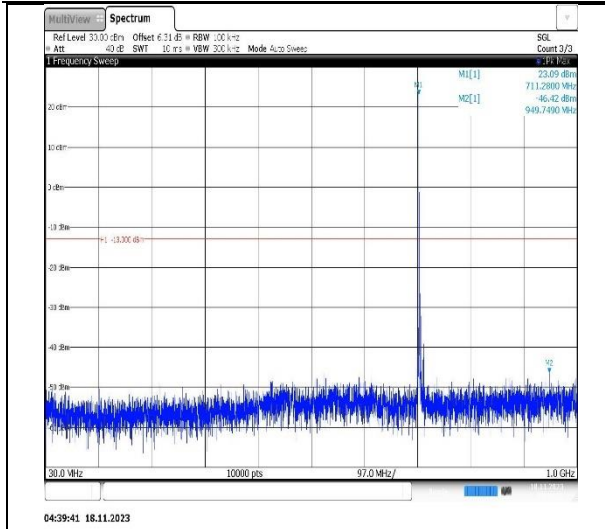

Band12-10MHz-QPSK-23060-1RB#0-Range1:30~1000MHz