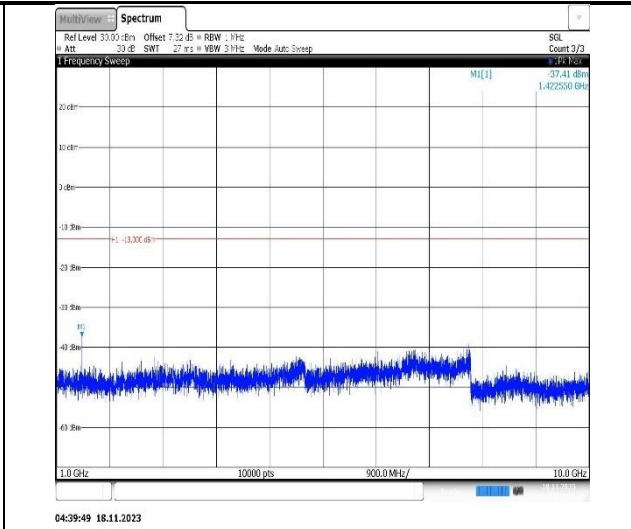

Band12-5MHz-QPSK-23035-1RB#0-Range1:30~1000MHz

Band12-5MHz-QPSK-23035-1RB#0-Range2:1000~10000MHz

Band12-5MHz-QPSK-23095-1RB#0-Range1:30~1000MHz

Band12-5MHz-QPSK-23095-1RB#0-Range2:1000~10000MHz

Band12-5MHz-QPSK-23155-1RB#0-Range1:30~1000MHz

Band12-5MHz-QPSK-23155-1RB#0-Range2:1000~10000MHz

Band12-10MHz-QPSK-23060-1RB#0-Range1:30~1000MHz

Band12-10MHz-QPSK-23060-1RB#0-Range2:1000~10000MHz

Band12-10MHz-QPSK-23095-1RB#0-Range1:30~1000MHz

Band12-10MHz-QPSK-23095-1RB#0-Range2:1000~10000MHz