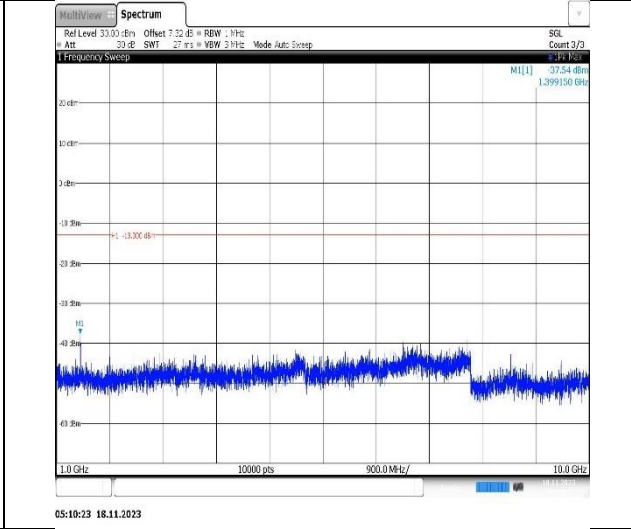

Band12-5MHz-QPSK-23155-1RB#0-Range2:1000~10000MHz

Band12-10MHz-QPSK-23060-1RB#0-Range1:30~1000MHz

Band12-10MHz-QPSK-23060-1RB#0-Range2:1000~10000MHz

Band12-10MHz-QPSK-23095-1RB#0-Range1:30~1000MHz

Band12-10MHz-QPSK-23095-1RB#0-Range2:1000~10000MHz