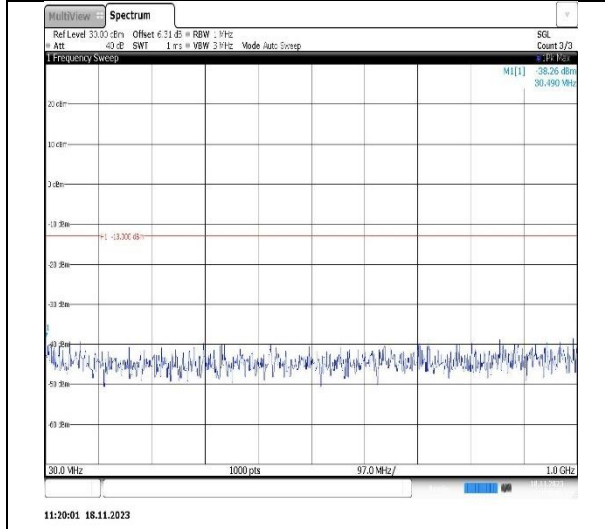

Band66-1.4MHz-QPSK-132322-1RB#0-Range1:30~1000MHz

Band66-1.4MHz-QPSK-132665-1RB#0-Range1:30~1000MHz