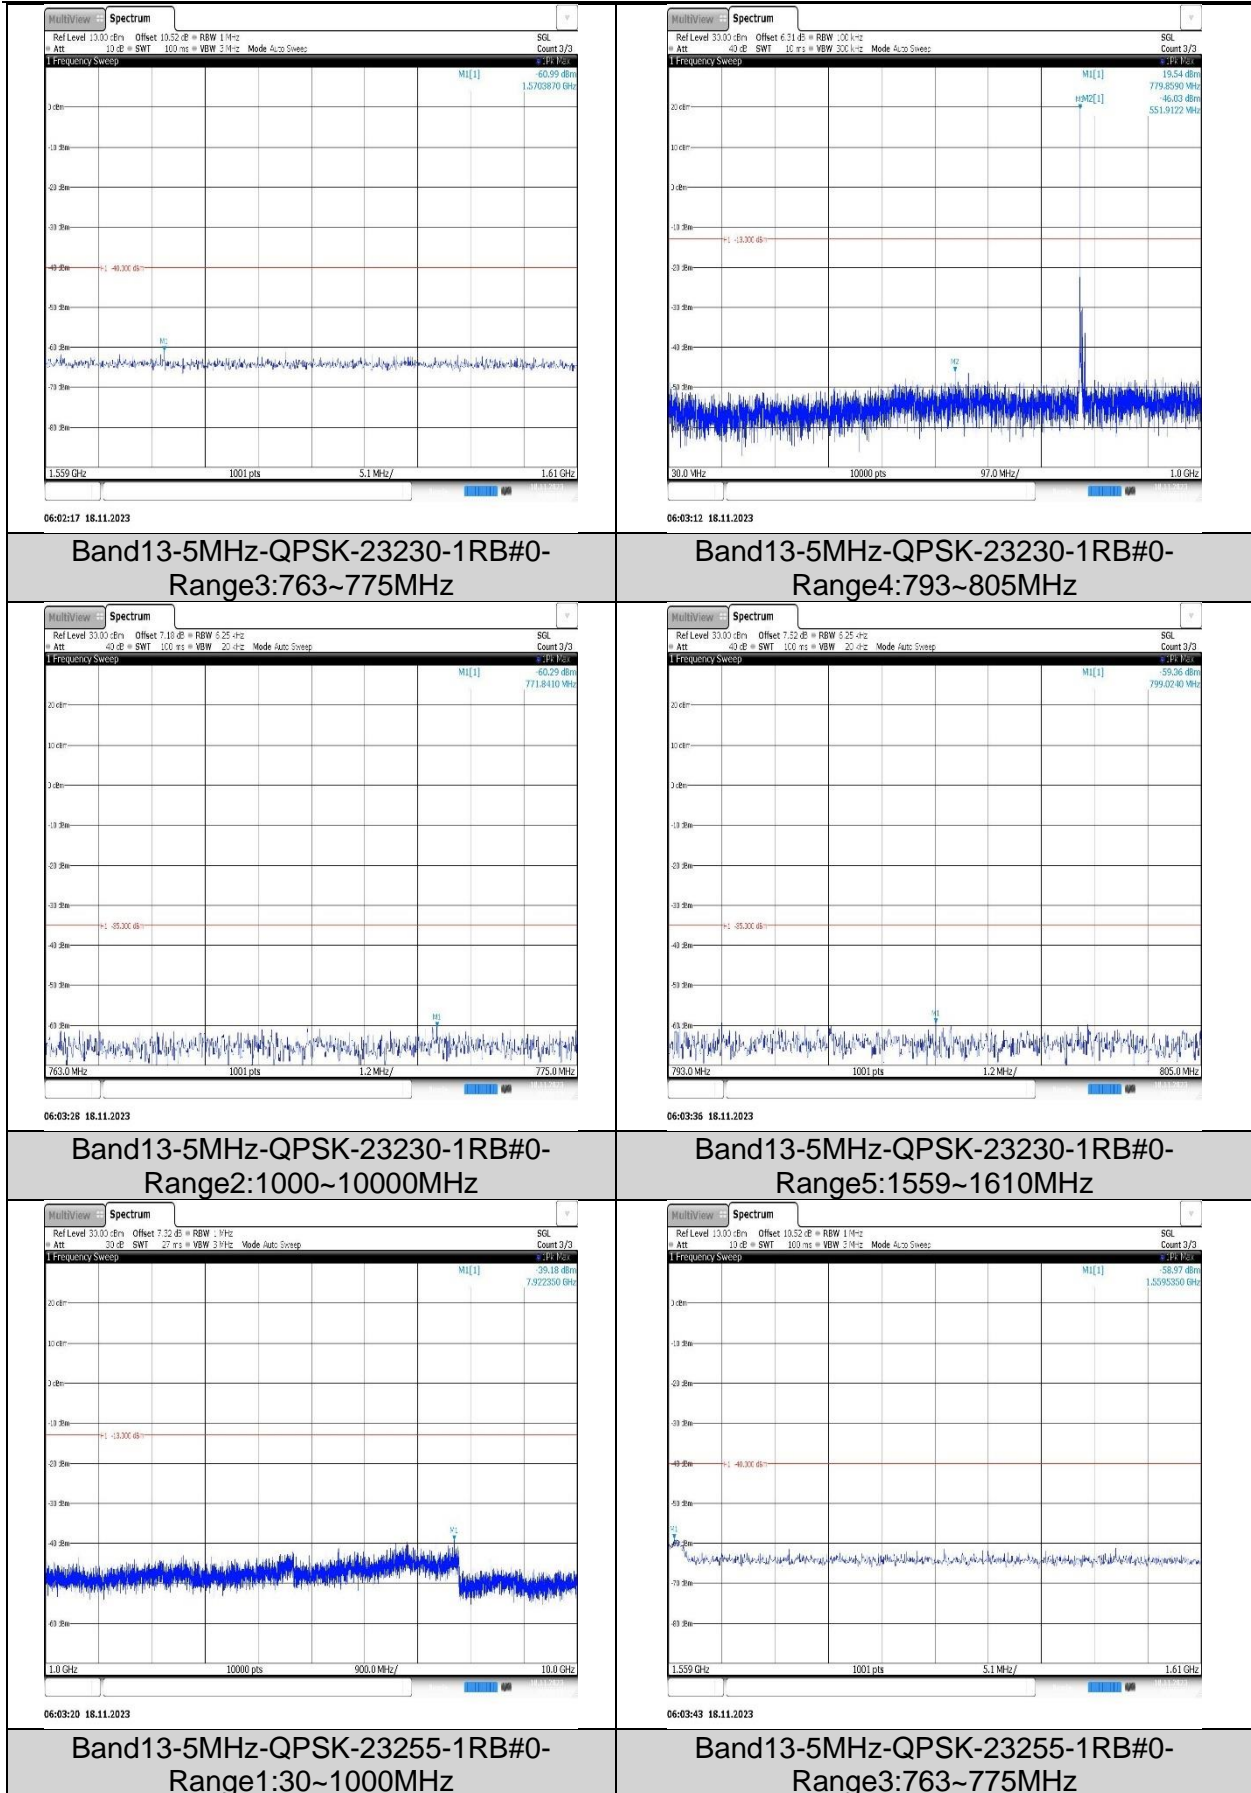

Band12-5MHz-QPSK-23035-1RB#0-Range1:30~1000MHz

Band12-5MHz-QPSK-23035-1RB#0-Range2:1000~10000MHz

Band12-5MHz-QPSK-23095-1RB#0-Range1:30~1000MHz

Band12-5MHz-QPSK-23095-1RB#0-Range2:1000~10000MHz

Band12-5MHz-QPSK-23155-1RB#0-Range1:30~1000MHz

Band12-5MHz-QPSK-23155-1RB#0-Range2:1000~10000MHz

Band12-10MHz-QPSK-23060-1RB#0-Range1:30~1000MHz

Band12-10MHz-QPSK-23060-1RB#0-Range2:1000~10000MHz

Band12-10MHz-QPSK-23095-1RB#0-Range1:30~1000MHz

Band12-10MHz-QPSK-23095-1RB#0-Range2:1000~10000MHz

Band12-10MHz-QPSK-23130-1RB#0-Range1:30~1000MHz

Band12-10MHz-QPSK-23130-1RB#0-Range2:1000~10000MHz

Band13-5MHz-QPSK-23255-1RB#0-Range4:793~805MHz

Band13-5MHz-QPSK-23255-1RB#0-Range2:1000~10000MHz

Band13-5MHz-QPSK-23255-1RB#0-Range5:1559~1610MHz

Band13-5MHz-16QAM-23205-1RB#0-Range1:30~1000MHz

Band13-5MHz-16QAM-23205-1RB#0-Range3:763~775MHz

Band13-5MHz-16QAM-23205-1RB#0-Range4:793~805MHz

Band66-1.4MHz-QPSK-131979-1RB#0-Range1:30~1000MHz

Band66-1.4MHz-QPSK-131979-1RB#0-Range2:1000~20000MHz