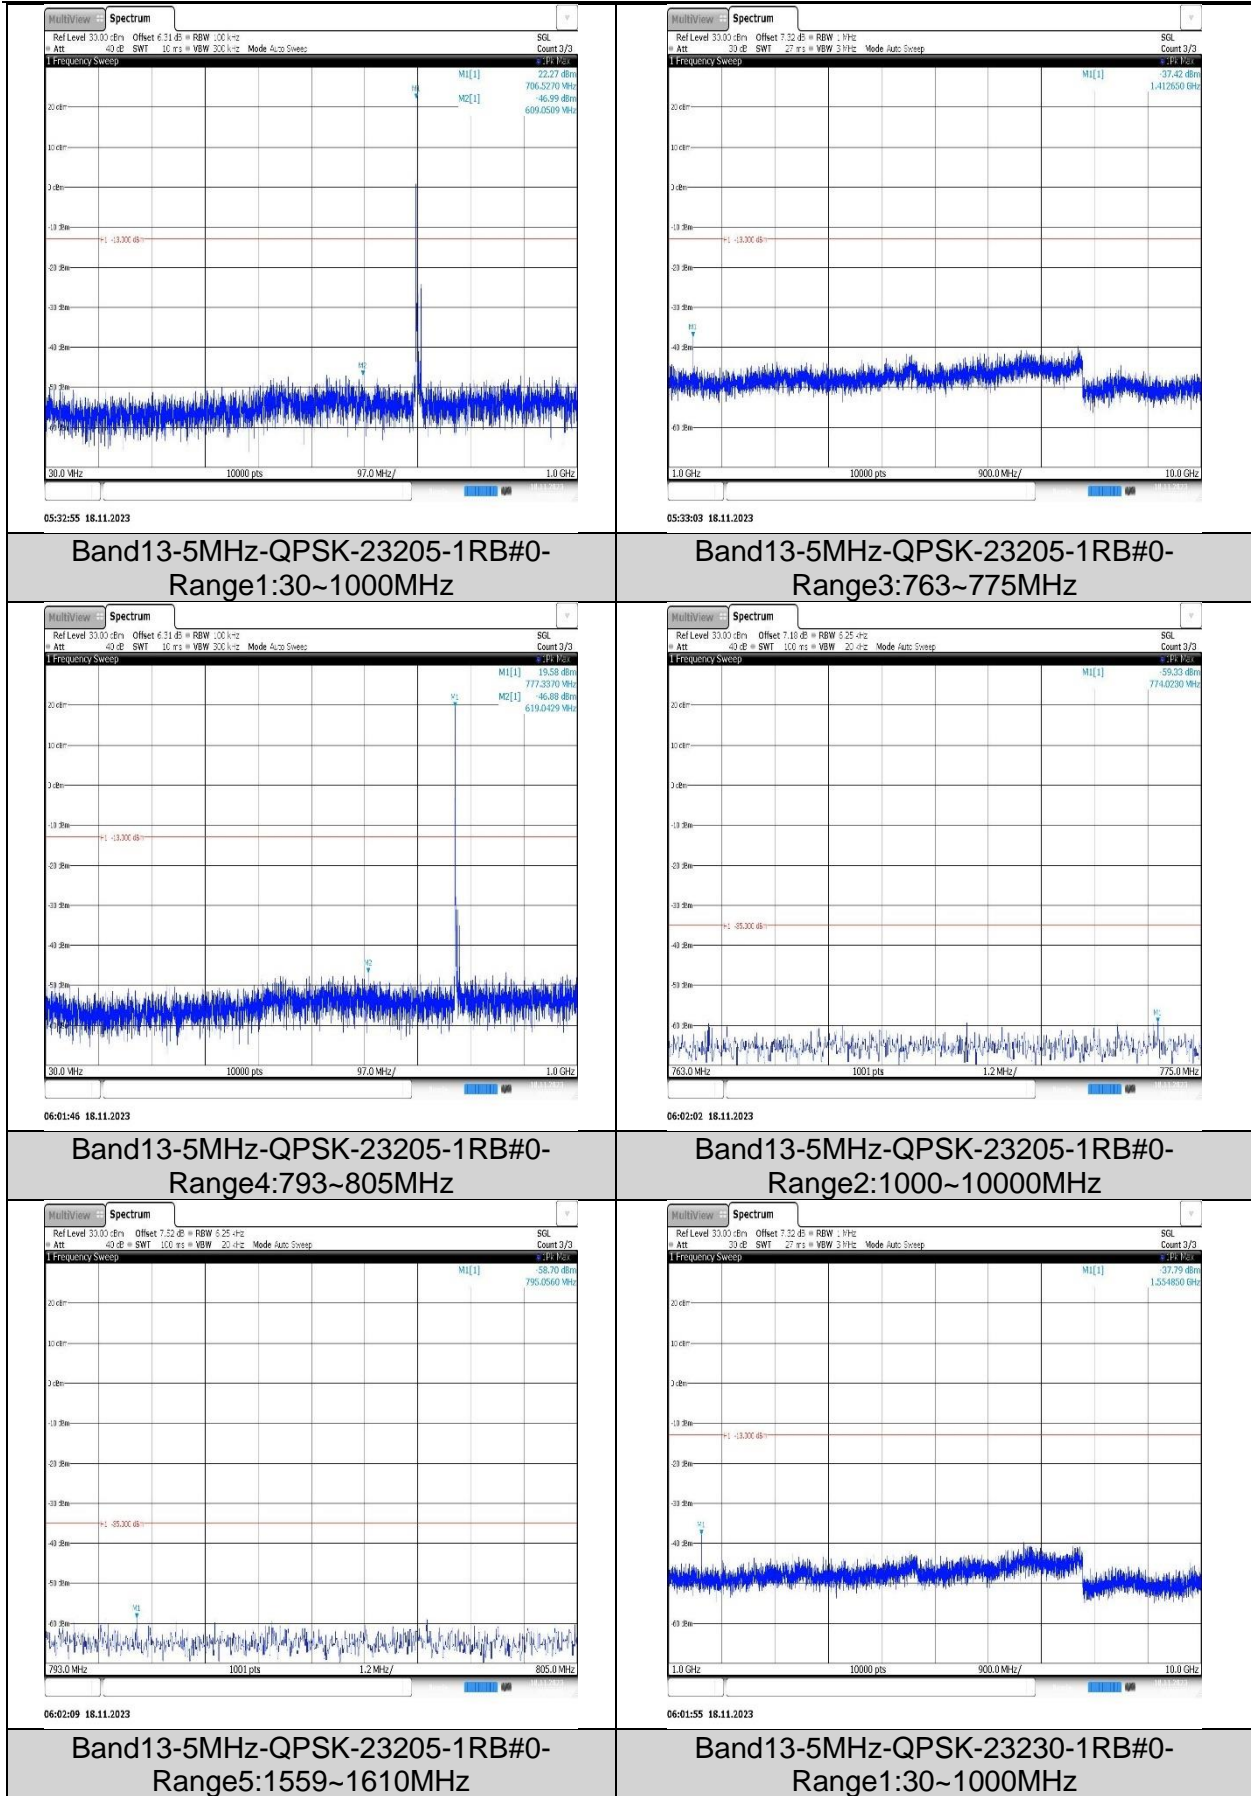

Band12-5MHz-QPSK-23035-1RB#0-Range1:30~1000MHz

Band12-5MHz-QPSK-23035-1RB#0-Range2:1000~10000MHz

Band12-5MHz-QPSK-23095-1RB#0-Range1:30~1000MHz

Band12-5MHz-QPSK-23095-1RB#0-Range2:1000~10000MHz

Band12-5MHz-QPSK-23155-1RB#0-Range1:30~1000MHz

Band12-5MHz-QPSK-23155-1RB#0-Range2:1000~10000MHz

Band12-10MHz-QPSK-23060-1RB#0-Range1:30~1000MHz

Band12-10MHz-QPSK-23060-1RB#0-Range2:1000~10000MHz

Band12-10MHz-QPSK-23095-1RB#0-Range1:30~1000MHz

Band12-10MHz-QPSK-23095-1RB#0-Range2:1000~10000MHz

Band12-10MHz-QPSK-23130-1RB#0-Range1:30~1000MHz

Band12-10MHz-QPSK-23130-1RB#0-Range2:1000~10000MHz

Band13-5MHz-QPSK-23255-1RB#0-Range4:793~805MHz

Band13-5MHz-QPSK-23255-1RB#0-Range2:1000~10000MHz

Band13-5MHz-QPSK-23255-1RB#0-Range5:1559~1610MHz