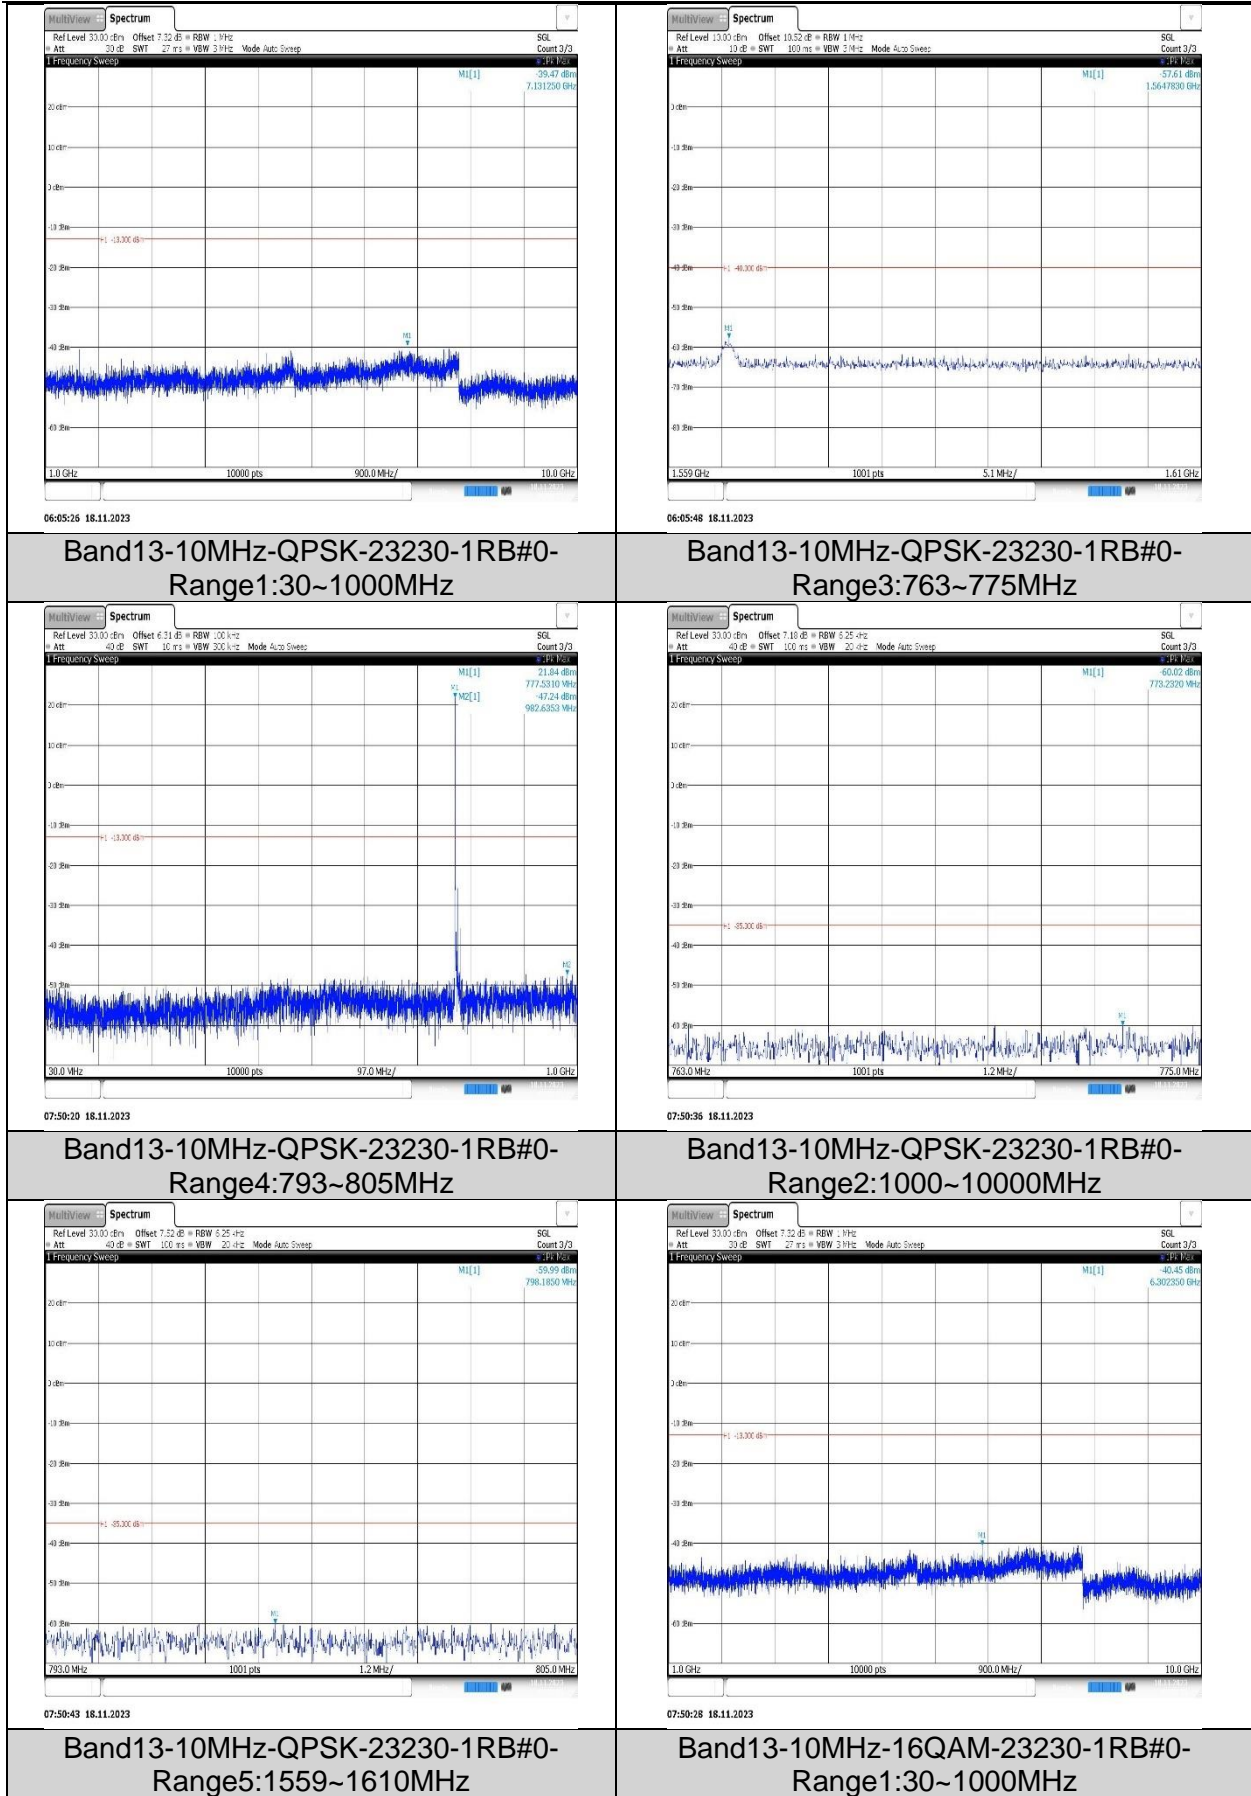

Band12-5MHz-QPSK-23035-1RB#0-Range1:30~1000MHz

Band12-5MHz-QPSK-23035-1RB#0-Range2:1000~10000MHz

Band12-5MHz-QPSK-23095-1RB#0-Range1:30~1000MHz

Band12-5MHz-QPSK-23095-1RB#0-Range2:1000~10000MHz

Band12-5MHz-QPSK-23155-1RB#0-Range1:30~1000MHz

Band12-5MHz-QPSK-23155-1RB#0-Range2:1000~10000MHz

Band12-10MHz-QPSK-23060-1RB#0-Range1:30~1000MHz

Band12-10MHz-QPSK-23060-1RB#0-Range2:1000~10000MHz

Band12-10MHz-QPSK-23095-1RB#0-Range1:30~1000MHz

Band12-10MHz-QPSK-23095-1RB#0-Range2:1000~10000MHz

Band12-10MHz-QPSK-23130-1RB#0-Range1:30~1000MHz

Band12-10MHz-QPSK-23130-1RB#0-Range2:1000~10000MHz

Band13-5MHz-QPSK-23255-1RB#0-Range4:793~805MHz

Band13-5MHz-QPSK-23255-1RB#0-Range2:1000~10000MHz

Band13-5MHz-QPSK-23255-1RB#0-Range5:1559~1610MHz

Band13-5MHz-16QAM-23205-1RB#0-Range1:30~1000MHz

Band13-5MHz-16QAM-23205-1RB#0-Range3:763~775MHz

Band13-5MHz-16QAM-23205-1RB#0-Range4:793~805MHz

Band66-1.4MHz-QPSK-131979-1RB#0-Range1:30~1000MHz

Band66-1.4MHz-QPSK-131979-1RB#0-Range2:1000~20000MHz