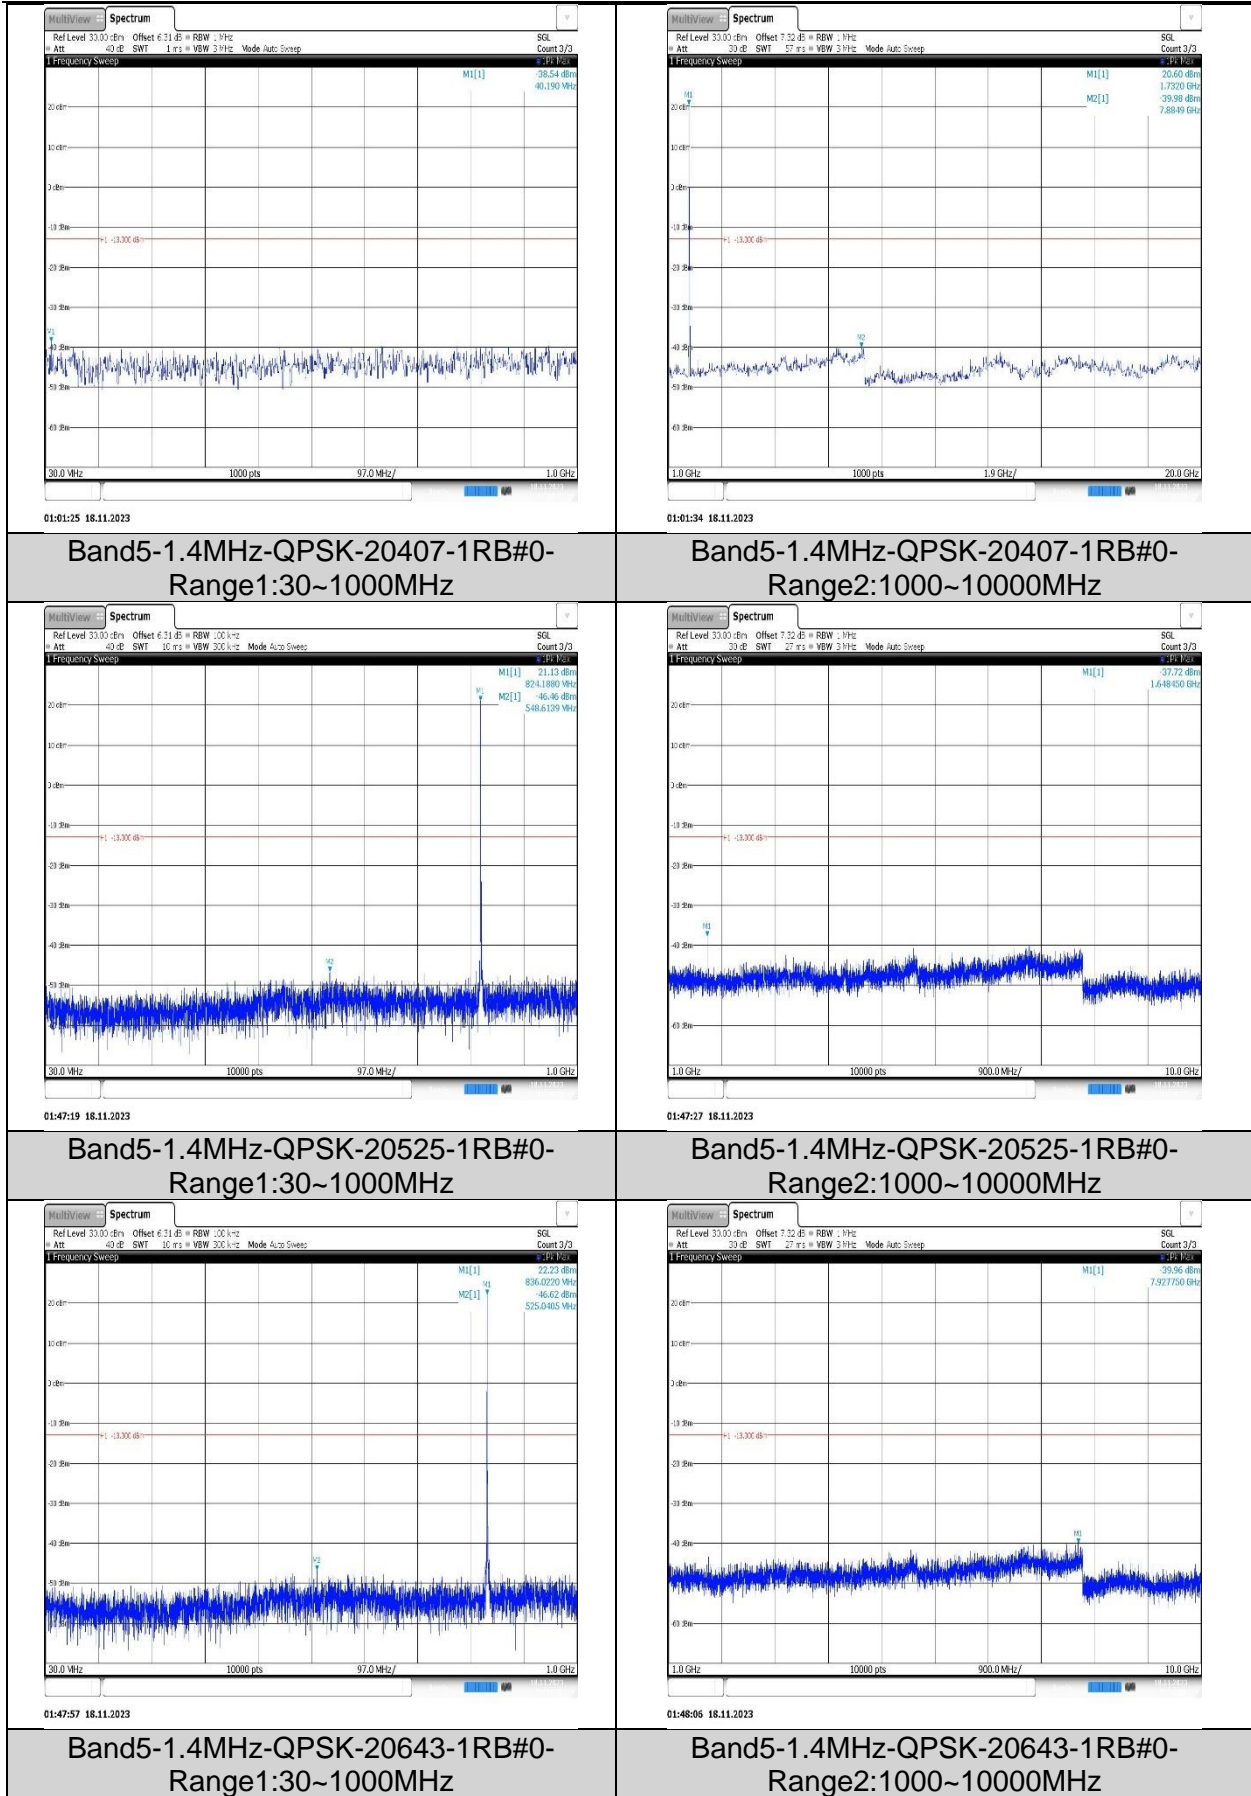

**Band4-20MHz-QPSK-20050-1RB#0-Range1:30~1000MHz**

**Band4-20MHz-QPSK-20050-1RB#0-Range2:1000~20000MHz**

**Band4-20MHz-QPSK-20175-1RB#0-Range1:30~1000MHz**

**Band4-20MHz-QPSK-20175-1RB#0-Range2:1000~20000MHz**

**Band4-20MHz-QPSK-20300-1RB#0-Range1:30~1000MHz**

**Band4-20MHz-QPSK-20300-1RB#0-Range2:1000~20000MHz**

**Band5-1.4MHz-16QAM-20407-1RB#0-Range1:30~1000MHz**

**Band5-1.4MHz-16QAM-20407-1RB#0-Range2:1000~10000MHz**