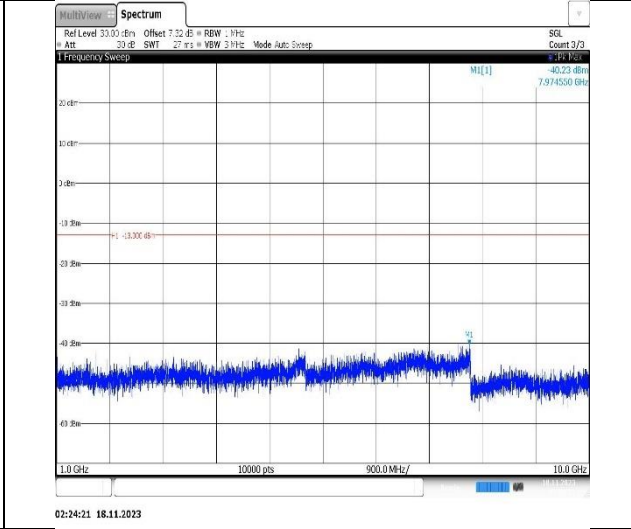

Band5-3MHz-16QAM-20415-1RB#0-Range2:1000~10000MHz

Band5-3MHz-16QAM-20525-1RB#0-Range2:1000~10000MHz