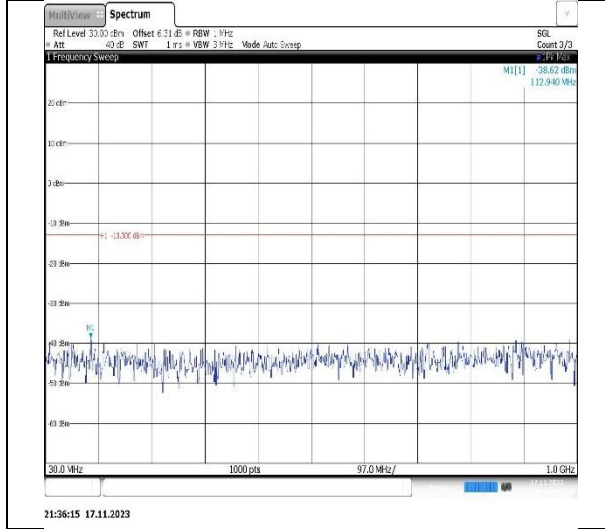

**Band4-1.4MHz-16QAM-19957-1RB#0-Range1:30~1000MHz**

**Band4-1.4MHz-16QAM-19957-1RB#0-Range2:1000~20000MHz**

**Band4-1.4MHz-16QAM-20175-1RB#0-Range1:30~1000MHz**

**Band4-1.4MHz-16QAM-20175-1RB#0-Range2:1000~20000MHz**