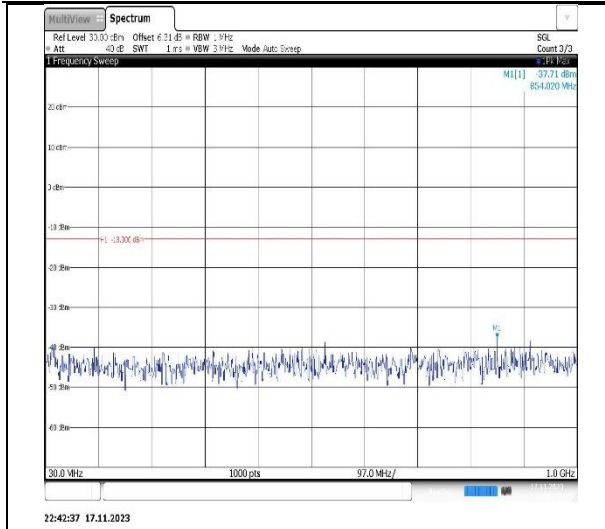

**Band4-3MHz-QPSK-20175-1RB#0-Range1:30~1000MHz**

**Band4-3MHz-QPSK-20175-1RB#0-Range2:1000~20000MHz**

**Band4-3MHz-QPSK-20385-1RB#0-Range1:30~1000MHz**

**Band4-3MHz-QPSK-20385-1RB#0-Range2:1000~20000MHz**

**Band4-10MHz-QPSK-20000-1RB#0-  
Range1:30~1000MHz**

**Band4-10MHz-QPSK-20000-1RB#0-  
Range2:1000~20000MHz**

**Band4-10MHz-QPSK-20175-1RB#0-  
Range1:30~1000MHz**

**Band4-10MHz-QPSK-20175-1RB#0-  
Range2:1000~20000MHz**