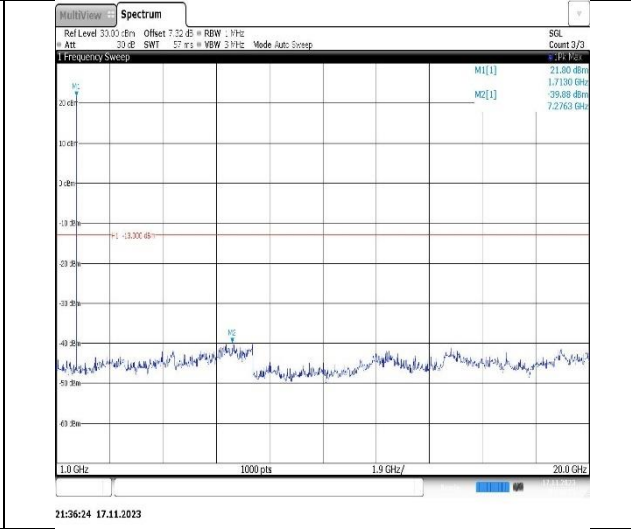

**Band4-1.4MHz-16QAM-19957-1RB#0-Range1:30~1000MHz**

**Band4-1.4MHz-16QAM-19957-1RB#0-Range2:1000~20000MHz**

**Band4-1.4MHz-16QAM-20175-1RB#0-Range1:30~1000MHz**

**Band4-1.4MHz-16QAM-20175-1RB#0-Range2:1000~20000MHz**

**Band4-1.4MHz-16QAM-20393-1RB#0-Range1:30~1000MHz**

**Band4-1.4MHz-16QAM-20393-1RB#0-Range2:1000~20000MHz**

**Band4-3MHz-QPSK-19965-1RB#0-Range1:30~1000MHz**

**Band4-3MHz-QPSK-19965-1RB#0-Range2:1000~20000MHz**