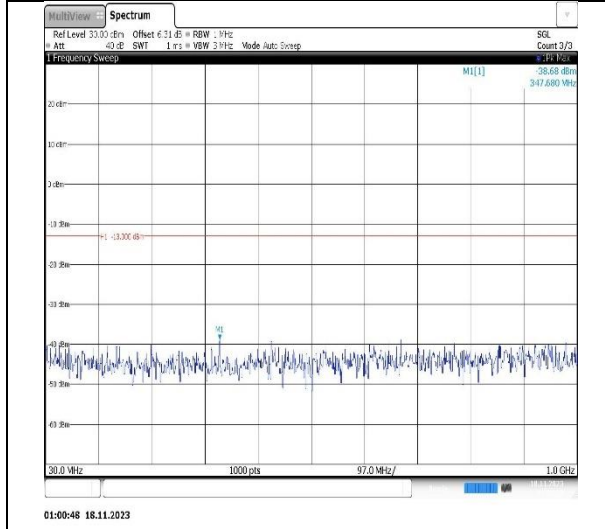

**Band4-20MHz-QPSK-20050-1RB#0-Range1:30~1000MHz**

**Band4-20MHz-QPSK-20050-1RB#0-Range2:1000~20000MHz**

**Band4-20MHz-QPSK-20175-1RB#0-Range1:30~1000MHz**

**Band4-20MHz-QPSK-20175-1RB#0-Range2:1000~20000MHz**