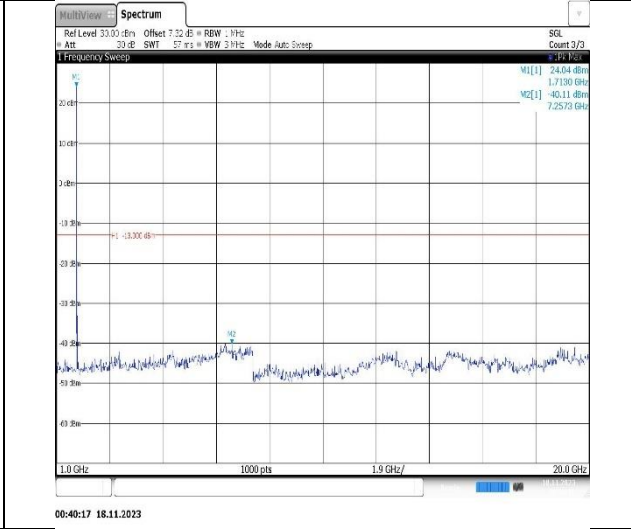

**Band4-10MHz-QPSK-20000-1RB#0-  
Range1:30~1000MHz**

**Band4-10MHz-QPSK-20000-1RB#0-  
Range2:1000~20000MHz**

**Band4-10MHz-QPSK-20175-1RB#0-  
Range1:30~1000MHz**

**Band4-10MHz-QPSK-20175-1RB#0-  
Range2:1000~20000MHz**

**Band4-10MHz-QPSK-20350-1RB#0-  
Range1:30~1000MHz**

**Band4-10MHz-QPSK-20350-1RB#0-  
Range2:1000~20000MHz**

**Band4-15MHz-QPSK-20025-1RB#0-Range1:30~1000MHz**

**Band4-15MHz-QPSK-20025-1RB#0-Range2:1000~20000MHz**

**Band4-15MHz-QPSK-20175-1RB#0-Range1:30~1000MHz**

**Band4-15MHz-QPSK-20175-1RB#0-Range2:1000~20000MHz**

**Band4-15MHz-QPSK-20325-1RB#0-Range1:30~1000MHz**

**Band4-15MHz-QPSK-20325-1RB#0-Range2:1000~20000MHz**