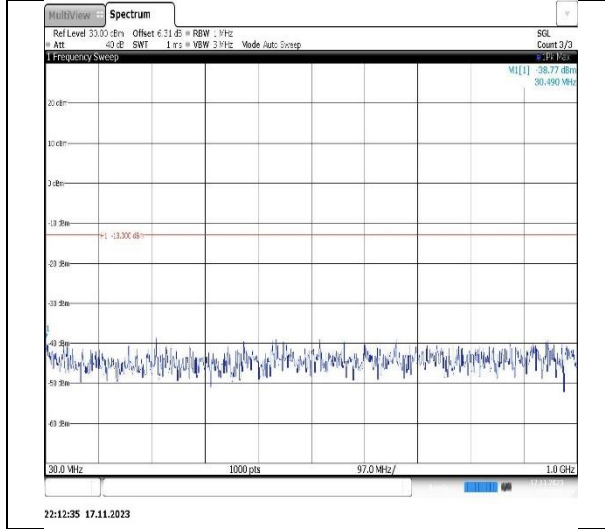

**Band4-1.4MHz-16QAM-20393-1RB#0-Range1:30~1000MHz**

**Band4-1.4MHz-16QAM-20393-1RB#0-Range2:1000~20000MHz**

**Band4-3MHz-QPSK-19965-1RB#0-Range1:30~1000MHz**

**Band4-3MHz-QPSK-19965-1RB#0-Range2:1000~20000MHz**