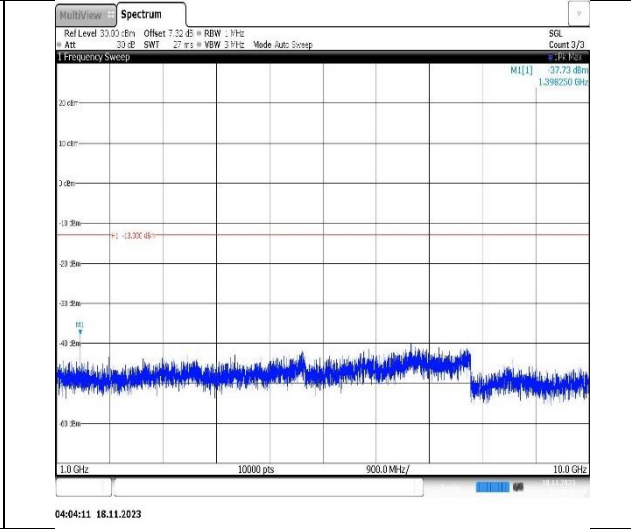

Band12-1.4MHz-QPSK-23017-1RB#0-Range2:1000~10000MHz

Band12-1.4MHz-QPSK-23095-1RB#0-Range2:1000~10000MHz