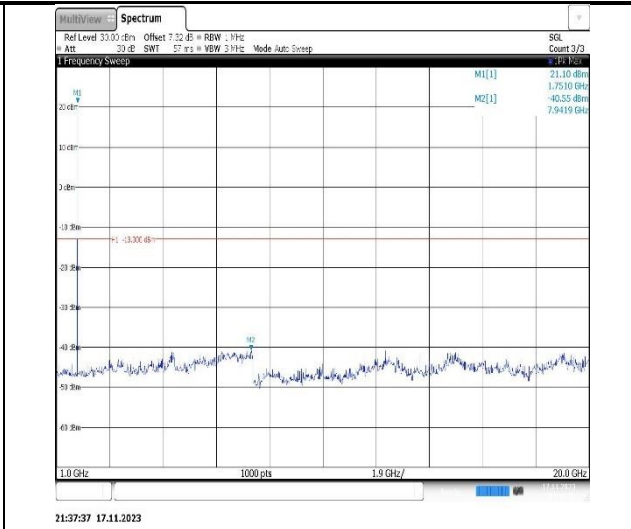

**Band4-1.4MHz-16QAM-19957-1RB#0-Range1:30~1000MHz**

**Band4-1.4MHz-16QAM-19957-1RB#0-Range2:1000~20000MHz**

**Band4-1.4MHz-16QAM-20175-1RB#0-Range1:30~1000MHz**

**Band4-1.4MHz-16QAM-20175-1RB#0-Range2:1000~20000MHz**

**Band4-1.4MHz-16QAM-20393-1RB#0-Range1:30~1000MHz**

**Band4-1.4MHz-16QAM-20393-1RB#0-Range2:1000~20000MHz**

**Band4-3MHz-QPSK-19965-1RB#0-Range1:30~1000MHz**

**Band4-3MHz-QPSK-19965-1RB#0-Range2:1000~20000MHz**