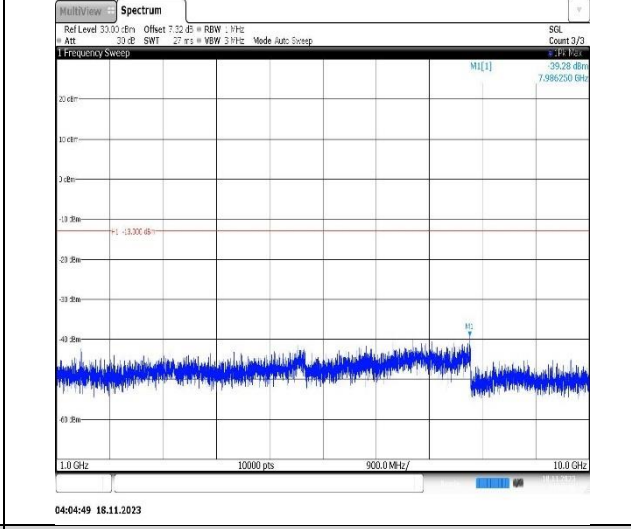

**Band5-10MHz-QPSK-20525-1RB#0-Range1:30~1000MHz**

**Band5-10MHz-QPSK-20525-1RB#0-Range2:1000~10000MHz**

**Band5-10MHz-QPSK-20600-1RB#0-Range1:30~1000MHz**

**Band5-10MHz-QPSK-20600-1RB#0-Range2:1000~10000MHz**

Band12-1.4MHz-QPSK-23017-1RB#0-Range1:30~1000MHz

Band12-1.4MHz-QPSK-23017-1RB#0-Range2:1000~10000MHz

Band12-1.4MHz-QPSK-23095-1RB#0-Range1:30~1000MHz

Band12-1.4MHz-QPSK-23095-1RB#0-Range2:1000~10000MHz

Band12-1.4MHz-QPSK-23173-1RB#0-Range1:30~1000MHz