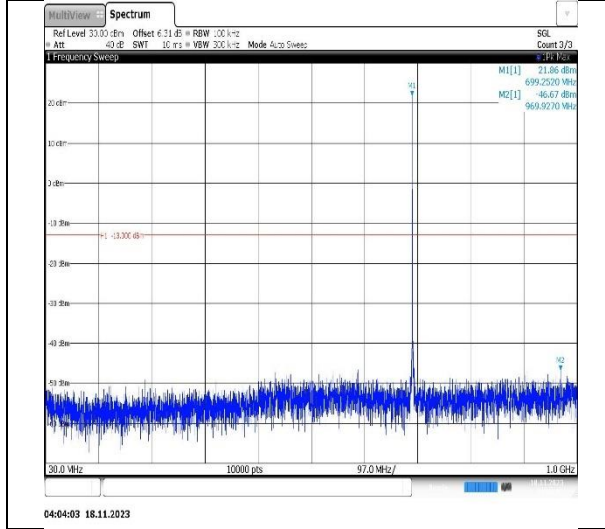

Band12-1.4MHz-QPSK-23017-1RB#0-Range1:30~1000MHz

Band12-1.4MHz-QPSK-23095-1RB#0-Range1:30~1000MHz