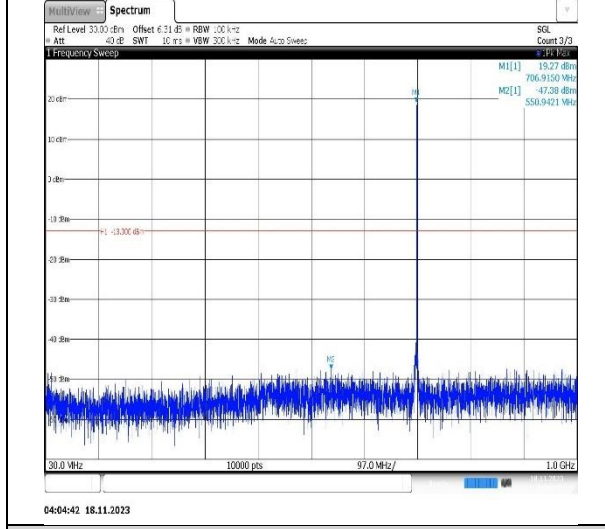

Band12-1.4MHz-QPSK-23095-1RB#0-Range1:30~1000MHz

Band12-1.4MHz-QPSK-23173-1RB#0-Range1:30~1000MHz