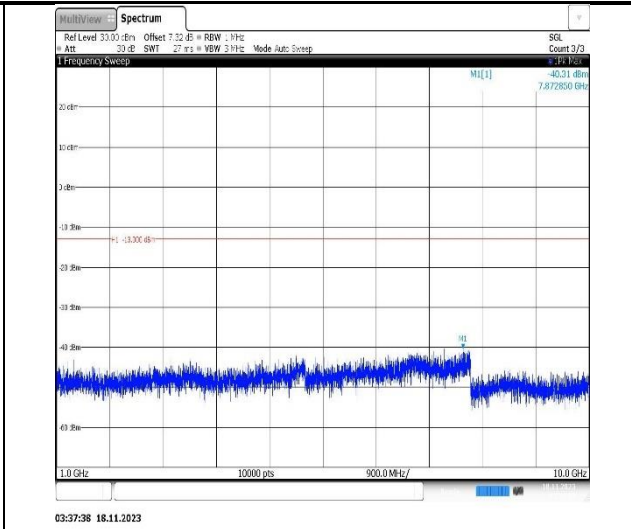

Band5-10MHz-QPSK-20600-1RB#0-Range2:1000~10000MHz

Band12-1.4MHz-QPSK-23017-1RB#0-Range2:1000~10000MHz