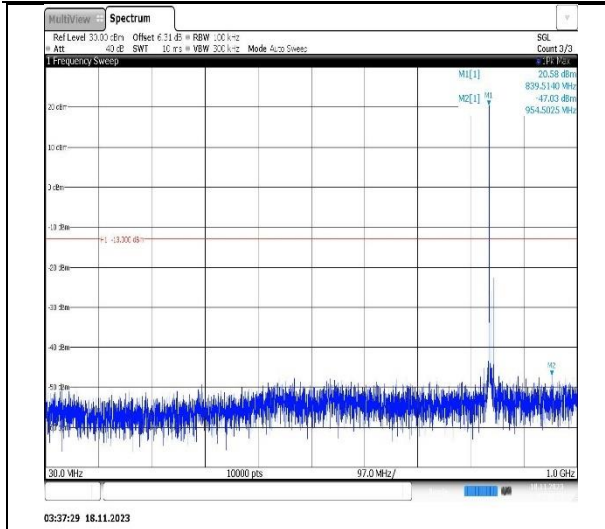

**Band5-10MHz-QPSK-20525-1RB#0-Range1:30~1000MHz**

**Band5-10MHz-QPSK-20525-1RB#0-Range2:1000~10000MHz**

**Band5-10MHz-QPSK-20600-1RB#0-Range1:30~1000MHz**

**Band5-10MHz-QPSK-20600-1RB#0-Range2:1000~10000MHz**