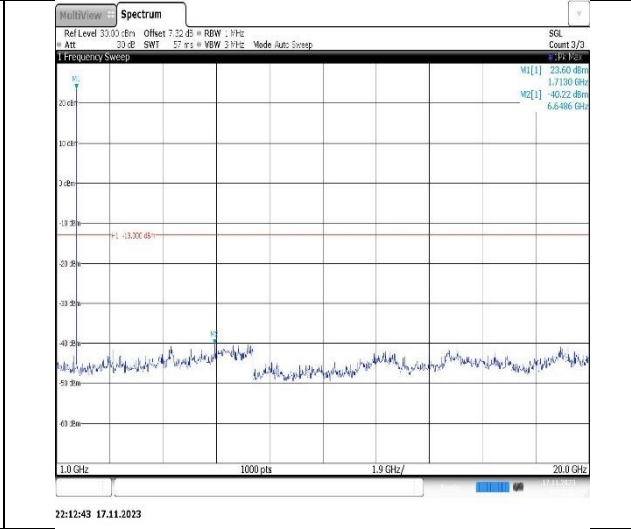

**Band4-1.4MHz-16QAM-19957-1RB#0-Range1:30~1000MHz**

**Band4-1.4MHz-16QAM-19957-1RB#0-Range2:1000~20000MHz**

**Band4-1.4MHz-16QAM-20175-1RB#0-Range1:30~1000MHz**

**Band4-1.4MHz-16QAM-20175-1RB#0-Range2:1000~20000MHz**

**Band4-1.4MHz-16QAM-20393-1RB#0-Range1:30~1000MHz**

**Band4-1.4MHz-16QAM-20393-1RB#0-Range2:1000~20000MHz**

**Band4-3MHz-QPSK-19965-1RB#0-Range1:30~1000MHz**

**Band4-3MHz-QPSK-19965-1RB#0-Range2:1000~20000MHz**

**Band4-3MHz-QPSK-20175-1RB#0-Range1:30~1000MHz**

**Band4-3MHz-QPSK-20175-1RB#0-Range2:1000~20000MHz**

**Band4-3MHz-QPSK-20385-1RB#0-Range1:30~1000MHz**

**Band4-3MHz-QPSK-20385-1RB#0-Range2:1000~20000MHz**

**Band4-10MHz-QPSK-20000-1RB#0-  
Range1:30~1000MHz**

**Band4-10MHz-QPSK-20000-1RB#0-  
Range2:1000~20000MHz**

**Band4-10MHz-QPSK-20175-1RB#0-  
Range1:30~1000MHz**

**Band4-10MHz-QPSK-20175-1RB#0-  
Range2:1000~20000MHz**