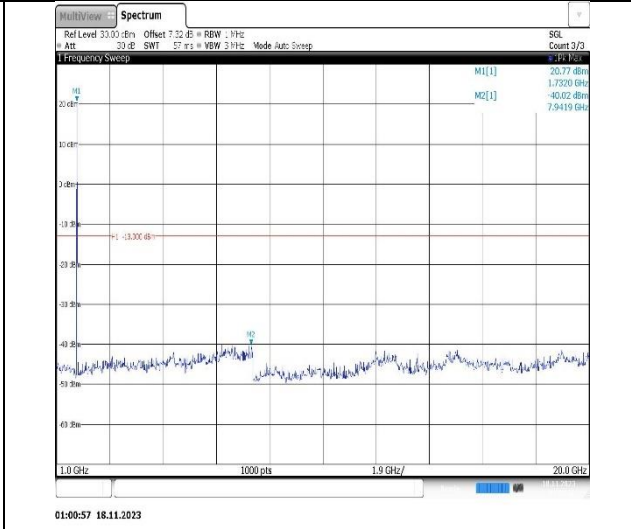

**Band4-15MHz-QPSK-20175-1RB#0-Range1:30~1000MHz**

**Band4-15MHz-QPSK-20175-1RB#0-Range2:1000~20000MHz**

**Band4-15MHz-QPSK-20325-1RB#0-Range1:30~1000MHz**

**Band4-15MHz-QPSK-20325-1RB#0-Range2:1000~20000MHz**

**Band4-20MHz-QPSK-20050-1RB#0-Range1:30~1000MHz**

**Band4-20MHz-QPSK-20050-1RB#0-Range2:1000~20000MHz**

**Band4-20MHz-QPSK-20175-1RB#0-Range1:30~1000MHz**

**Band4-20MHz-QPSK-20175-1RB#0-Range2:1000~20000MHz**

**Band4-20MHz-QPSK-20300-1RB#0-Range1:30~1000MHz**

**Band4-20MHz-QPSK-20300-1RB#0-Range2:1000~20000MHz**

**Band5-1.4MHz-16QAM-20407-1RB#0-Range1:30~1000MHz**

**Band5-1.4MHz-16QAM-20407-1RB#0-Range2:1000~10000MHz**