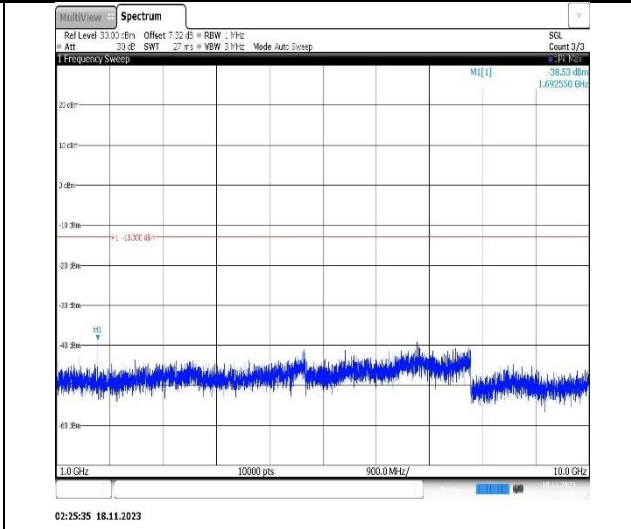

**Band5-3MHz-16QAM-20525-1RB#0-Range1:30~1000MHz**

**Band5-3MHz-16QAM-20525-1RB#0-Range2:1000~10000MHz**

**Band5-3MHz-16QAM-20635-1RB#0-Range1:30~1000MHz**

**Band5-3MHz-16QAM-20635-1RB#0-Range2:1000~10000MHz**

**Band5-5MHz-QPSK-20425-1RB#0-Range1:30~1000MHz**

**Band5-5MHz-QPSK-20425-1RB#0-Range2:1000~10000MHz**

**Band5-5MHz-QPSK-20525-1RB#0-Range1:30~1000MHz**

**Band5-5MHz-QPSK-20525-1RB#0-Range2:1000~10000MHz**