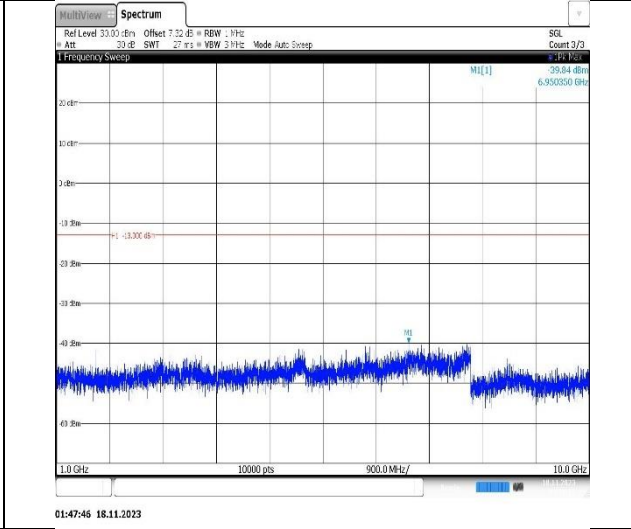

**Band4-20MHz-QPSK-20300-1RB#0-Range1:30~1000MHz**

**Band4-20MHz-QPSK-20300-1RB#0-Range2:1000~20000MHz**

**Band5-1.4MHz-16QAM-20407-1RB#0-Range1:30~1000MHz**

**Band5-1.4MHz-16QAM-20407-1RB#0-Range2:1000~10000MHz**

**Band5-1.4MHz-16QAM-20525-1RB#0-Range1:30~1000MHz**

**Band5-1.4MHz-16QAM-20525-1RB#0-Range2:1000~10000MHz**

**Band5-1.4MHz-16QAM-20643-1RB#0-Range1:30~1000MHz**

**Band5-1.4MHz-16QAM-20643-1RB#0-Range2:1000~10000MHz**