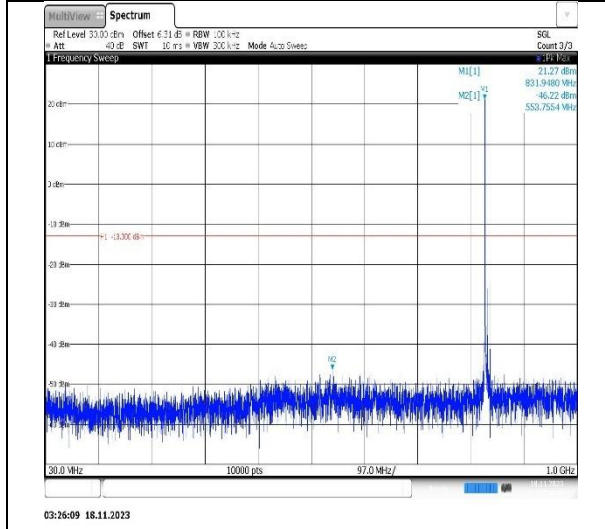

**Band5-5MHz-QPSK-20425-1RB#0-Range1:30~1000MHz**

**Band5-5MHz-QPSK-20425-1RB#0-Range2:1000~10000MHz**

**Band5-5MHz-QPSK-20525-1RB#0-Range1:30~1000MHz**

**Band5-5MHz-QPSK-20525-1RB#0-Range2:1000~10000MHz**

**Band5-5MHz-QPSK-20625-1RB#0-Range1:30~1000MHz**

**Band5-5MHz-QPSK-20625-1RB#0-Range2:1000~10000MHz**

**Band5-10MHz-QPSK-20450-1RB#0-Range1:30~1000MHz**

**Band5-10MHz-QPSK-20450-1RB#0-Range2:1000~10000MHz**

**Band5-10MHz-QPSK-20525-1RB#0-Range1:30~1000MHz**

**Band5-10MHz-QPSK-20525-1RB#0-Range2:1000~10000MHz**

**Band5-10MHz-QPSK-20600-1RB#0-Range1:30~1000MHz**

**Band5-10MHz-QPSK-20600-1RB#0-Range2:1000~10000MHz**