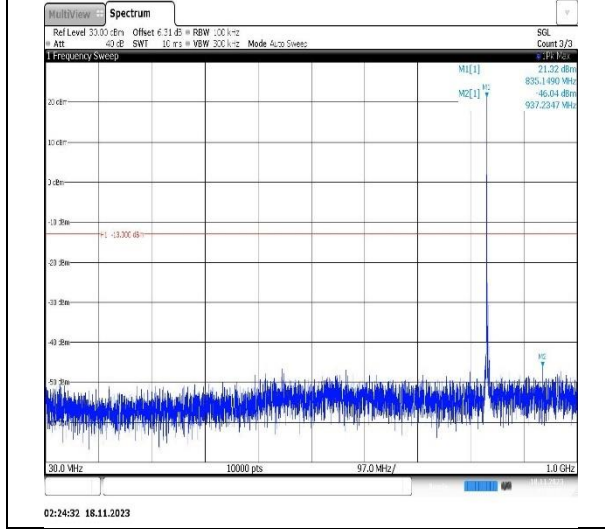

**Band5-3MHz-QPSK-20415-1RB#0-Range1:30~1000MHz**

**Band5-3MHz-QPSK-20415-1RB#0-Range2:1000~10000MHz**

**Band5-3MHz-QPSK-20525-1RB#0-Range1:30~1000MHz**

**Band5-3MHz-QPSK-20525-1RB#0-Range2:1000~10000MHz**