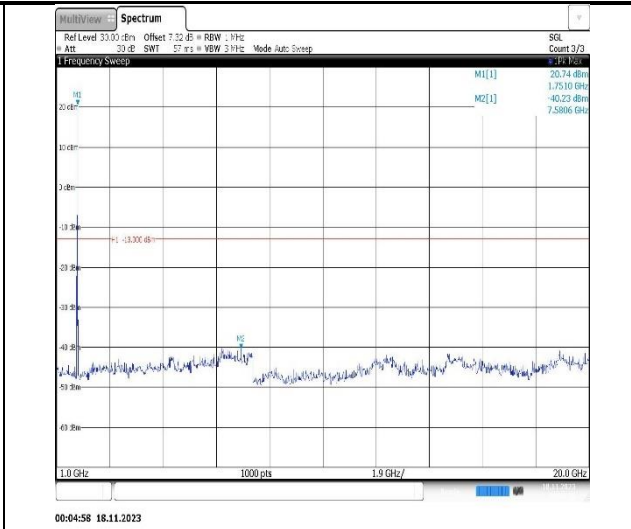

**Band4-3MHz-QPSK-20175-1RB#0-Range1:30~1000MHz**

**Band4-3MHz-QPSK-20175-1RB#0-Range2:1000~20000MHz**

**Band4-3MHz-QPSK-20385-1RB#0-Range1:30~1000MHz**

**Band4-3MHz-QPSK-20385-1RB#0-Range2:1000~20000MHz**

**Band4-10MHz-QPSK-20000-1RB#0-  
Range1:30~1000MHz**

**Band4-10MHz-QPSK-20000-1RB#0-  
Range2:1000~20000MHz**

**Band4-10MHz-QPSK-20175-1RB#0-  
Range1:30~1000MHz**

**Band4-10MHz-QPSK-20175-1RB#0-  
Range2:1000~20000MHz**

**Band4-10MHz-QPSK-20350-1RB#0-  
Range1:30~1000MHz**

**Band4-10MHz-QPSK-20350-1RB#0-  
Range2:1000~20000MHz**

**Band4-15MHz-QPSK-20025-1RB#0-Range1:30~1000MHz**

**Band4-15MHz-QPSK-20025-1RB#0-Range2:1000~20000MHz**