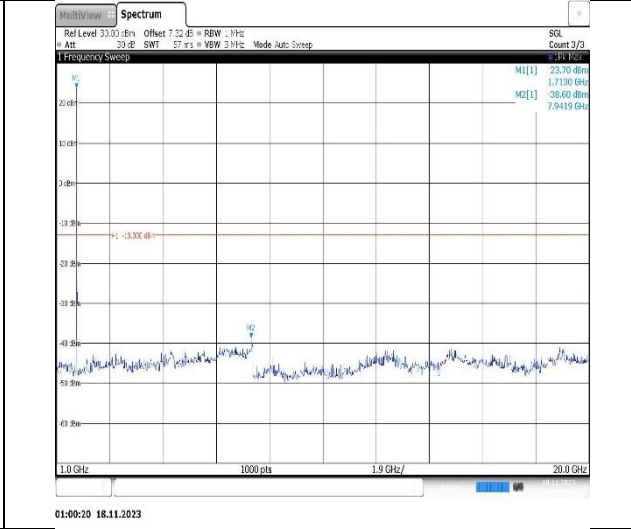

**Band4-10MHz-QPSK-20350-1RB#0-  
Range1:30~1000MHz**

**Band4-10MHz-QPSK-20350-1RB#0-  
Range2:1000~20000MHz**

**Band4-15MHz-QPSK-20025-1RB#0-Range1:30~1000MHz**

**Band4-15MHz-QPSK-20025-1RB#0-Range2:1000~20000MHz**

**Band4-15MHz-QPSK-20175-1RB#0-Range1:30~1000MHz**

**Band4-15MHz-QPSK-20175-1RB#0-Range2:1000~20000MHz**

**Band4-15MHz-QPSK-20325-1RB#0-Range1:30~1000MHz**

**Band4-15MHz-QPSK-20325-1RB#0-Range2:1000~20000MHz**

**Band4-20MHz-QPSK-20050-1RB#0-Range1:30~1000MHz**

**Band4-20MHz-QPSK-20050-1RB#0-Range2:1000~20000MHz**

**Band4-20MHz-QPSK-20175-1RB#0-Range1:30~1000MHz**

**Band4-20MHz-QPSK-20175-1RB#0-Range2:1000~20000MHz**