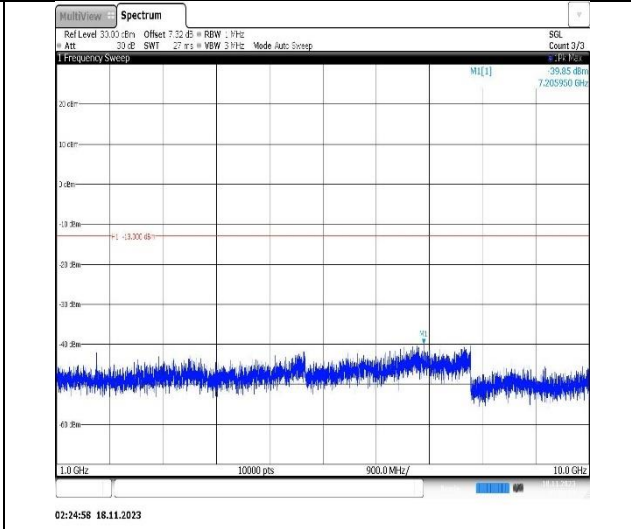

Band5-3MHz-16QAM-20525-1RB#0-Range2:1000~10000MHz

Band5-3MHz-16QAM-20635-1RB#0-Range2:1000~10000MHz