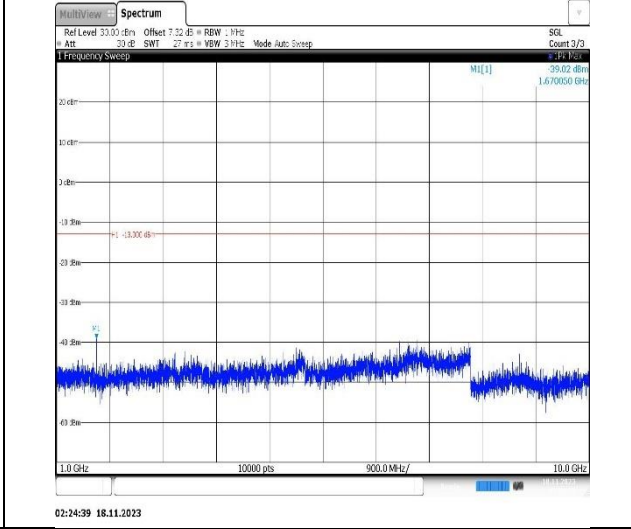

Band5-3MHz-QPSK-20525-1RB#0-Range2:1000~10000MHz

Band5-3MHz-QPSK-20635-1RB#0-Range2:1000~10000MHz