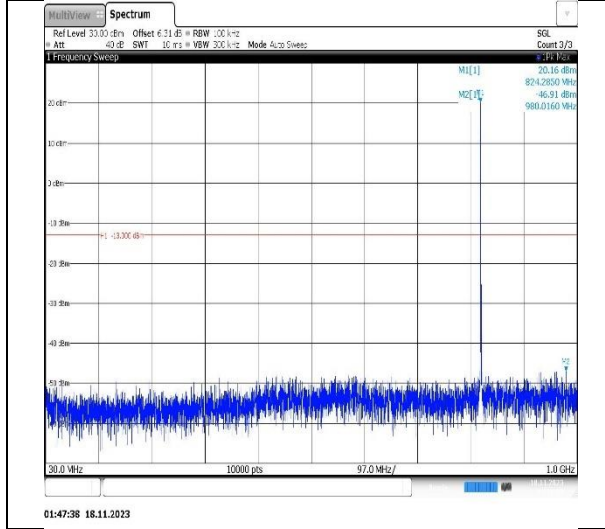

**Band4-20MHz-QPSK-20300-1RB#0-Range1:30~1000MHz**

**Band4-20MHz-QPSK-20300-1RB#0-Range2:1000~20000MHz**

**Band5-1.4MHz-16QAM-20407-1RB#0-Range1:30~1000MHz**

**Band5-1.4MHz-16QAM-20407-1RB#0-Range2:1000~10000MHz**