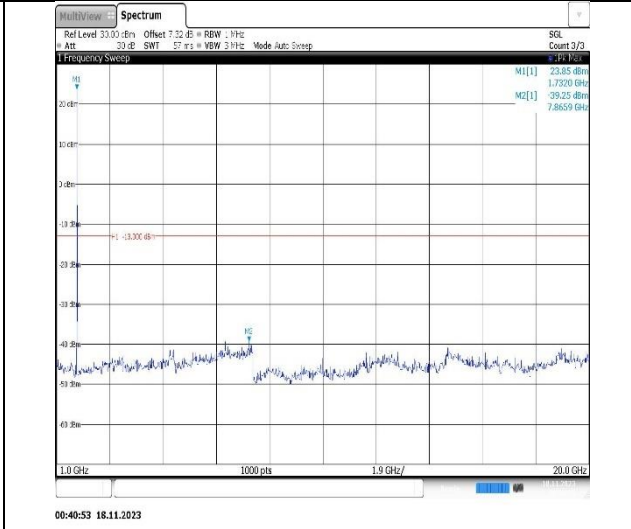

**Band4-10MHz-QPSK-20000-1RB#0-  
Range1:30~1000MHz**

**Band4-10MHz-QPSK-20000-1RB#0-  
Range2:1000~20000MHz**

**Band4-10MHz-QPSK-20175-1RB#0-  
Range1:30~1000MHz**

**Band4-10MHz-QPSK-20175-1RB#0-  
Range2:1000~20000MHz**

**Band4-10MHz-QPSK-20350-1RB#0-  
Range1:30~1000MHz**

**Band4-10MHz-QPSK-20350-1RB#0-  
Range2:1000~20000MHz**

**Band4-15MHz-QPSK-20025-1RB#0-Range1:30~1000MHz**

**Band4-15MHz-QPSK-20025-1RB#0-Range2:1000~20000MHz**

**Band4-15MHz-QPSK-20175-1RB#0-Range1:30~1000MHz**

**Band4-15MHz-QPSK-20175-1RB#0-Range2:1000~20000MHz**

**Band4-15MHz-QPSK-20325-1RB#0-Range1:30~1000MHz**

**Band4-15MHz-QPSK-20325-1RB#0-Range2:1000~20000MHz**