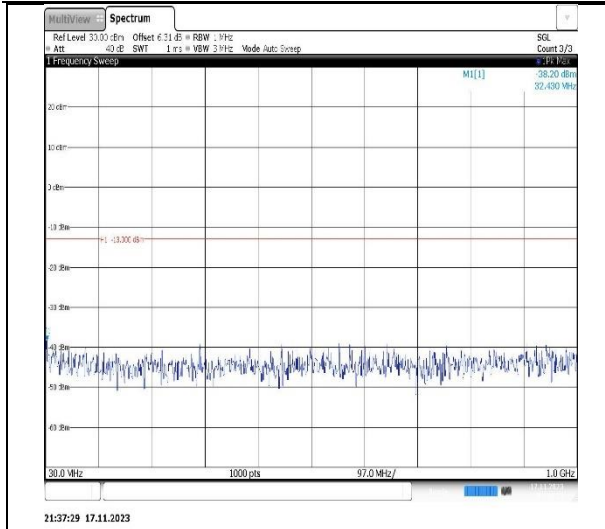

Band4-1.4MHz-16QAM-20393-1RB#0-Range1:30~1000MHz

Band4-3MHz-QPSK-19965-1RB#0-Range1:30~1000MHz