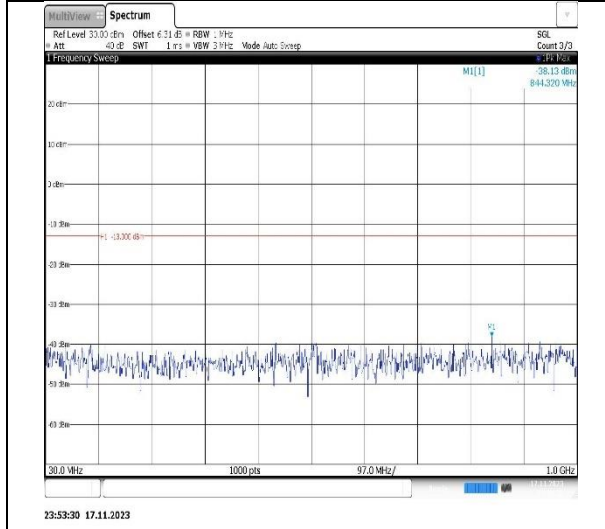

**Band4-10MHz-QPSK-20000-1RB#0-  
Range1:30~1000MHz**

**Band4-10MHz-QPSK-20000-1RB#0-  
Range2:1000~20000MHz**

**Band4-10MHz-QPSK-20175-1RB#0-  
Range1:30~1000MHz**

**Band4-10MHz-QPSK-20175-1RB#0-  
Range2:1000~20000MHz**