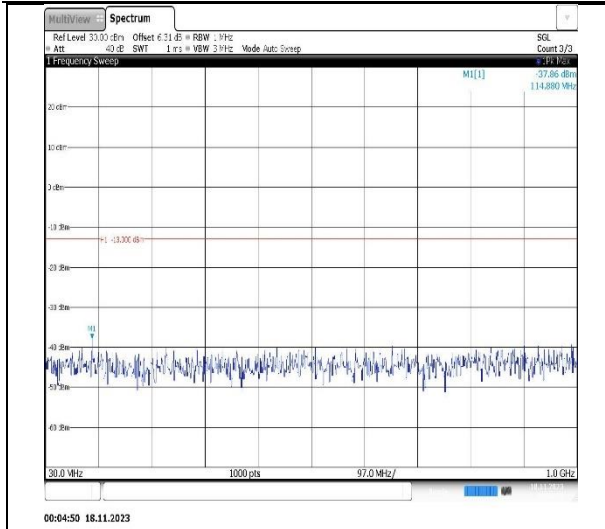

**Band4-10MHz-QPSK-20350-1RB#0-
Range1:30~1000MHz**

Band4-15MHz-QPSK-20025-1RB#0-Range1:30~1000MHz