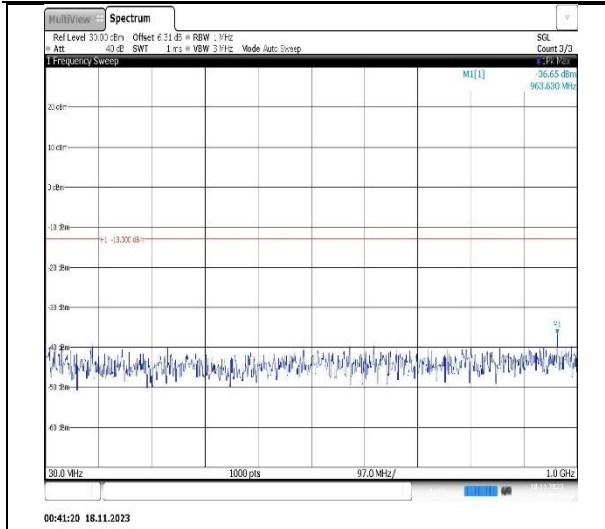

**Band4-15MHz-QPSK-20175-1RB#0-Range1:30~1000MHz**

**Band4-15MHz-QPSK-20175-1RB#0-Range2:1000~20000MHz**

**Band4-15MHz-QPSK-20325-1RB#0-Range1:30~1000MHz**

**Band4-15MHz-QPSK-20325-1RB#0-Range2:1000~20000MHz**

**Band4-20MHz-QPSK-20050-1RB#0-Range1:30~1000MHz**

**Band4-20MHz-QPSK-20050-1RB#0-Range2:1000~20000MHz**

**Band4-20MHz-QPSK-20175-1RB#0-Range1:30~1000MHz**

**Band4-20MHz-QPSK-20175-1RB#0-Range2:1000~20000MHz**