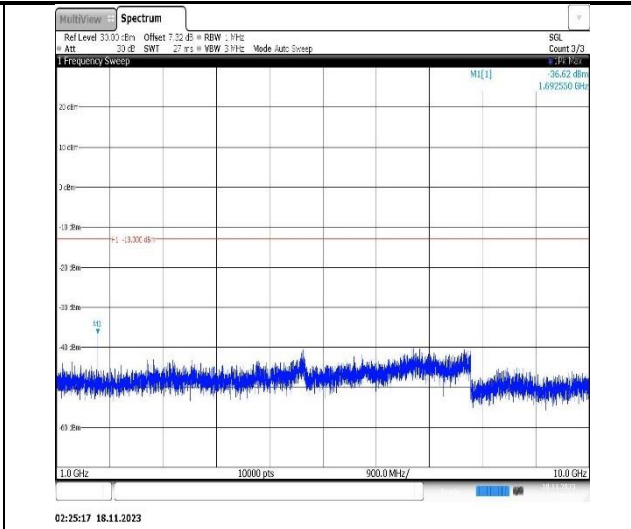

Band5-3MHz-QPSK-20635-1RB#0-Range2:1000~10000MHz

Band5-3MHz-16QAM-20415-1RB#0-Range2:1000~10000MHz