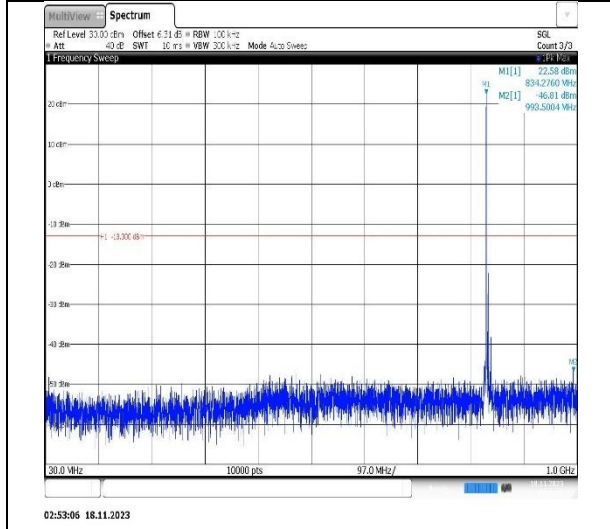

**Band5-5MHz-QPSK-20425-1RB#0-Range1:30~1000MHz**

**Band5-5MHz-QPSK-20425-1RB#0-Range2:1000~10000MHz**

**Band5-5MHz-QPSK-20525-1RB#0-Range1:30~1000MHz**

**Band5-5MHz-QPSK-20525-1RB#0-Range2:1000~10000MHz**

**Band5-5MHz-QPSK-20625-1RB#0-Range1:30~1000MHz**

**Band5-5MHz-QPSK-20625-1RB#0-Range2:1000~10000MHz**

**Band5-10MHz-QPSK-20450-1RB#0-Range1:30~1000MHz**

**Band5-10MHz-QPSK-20450-1RB#0-Range2:1000~10000MHz**