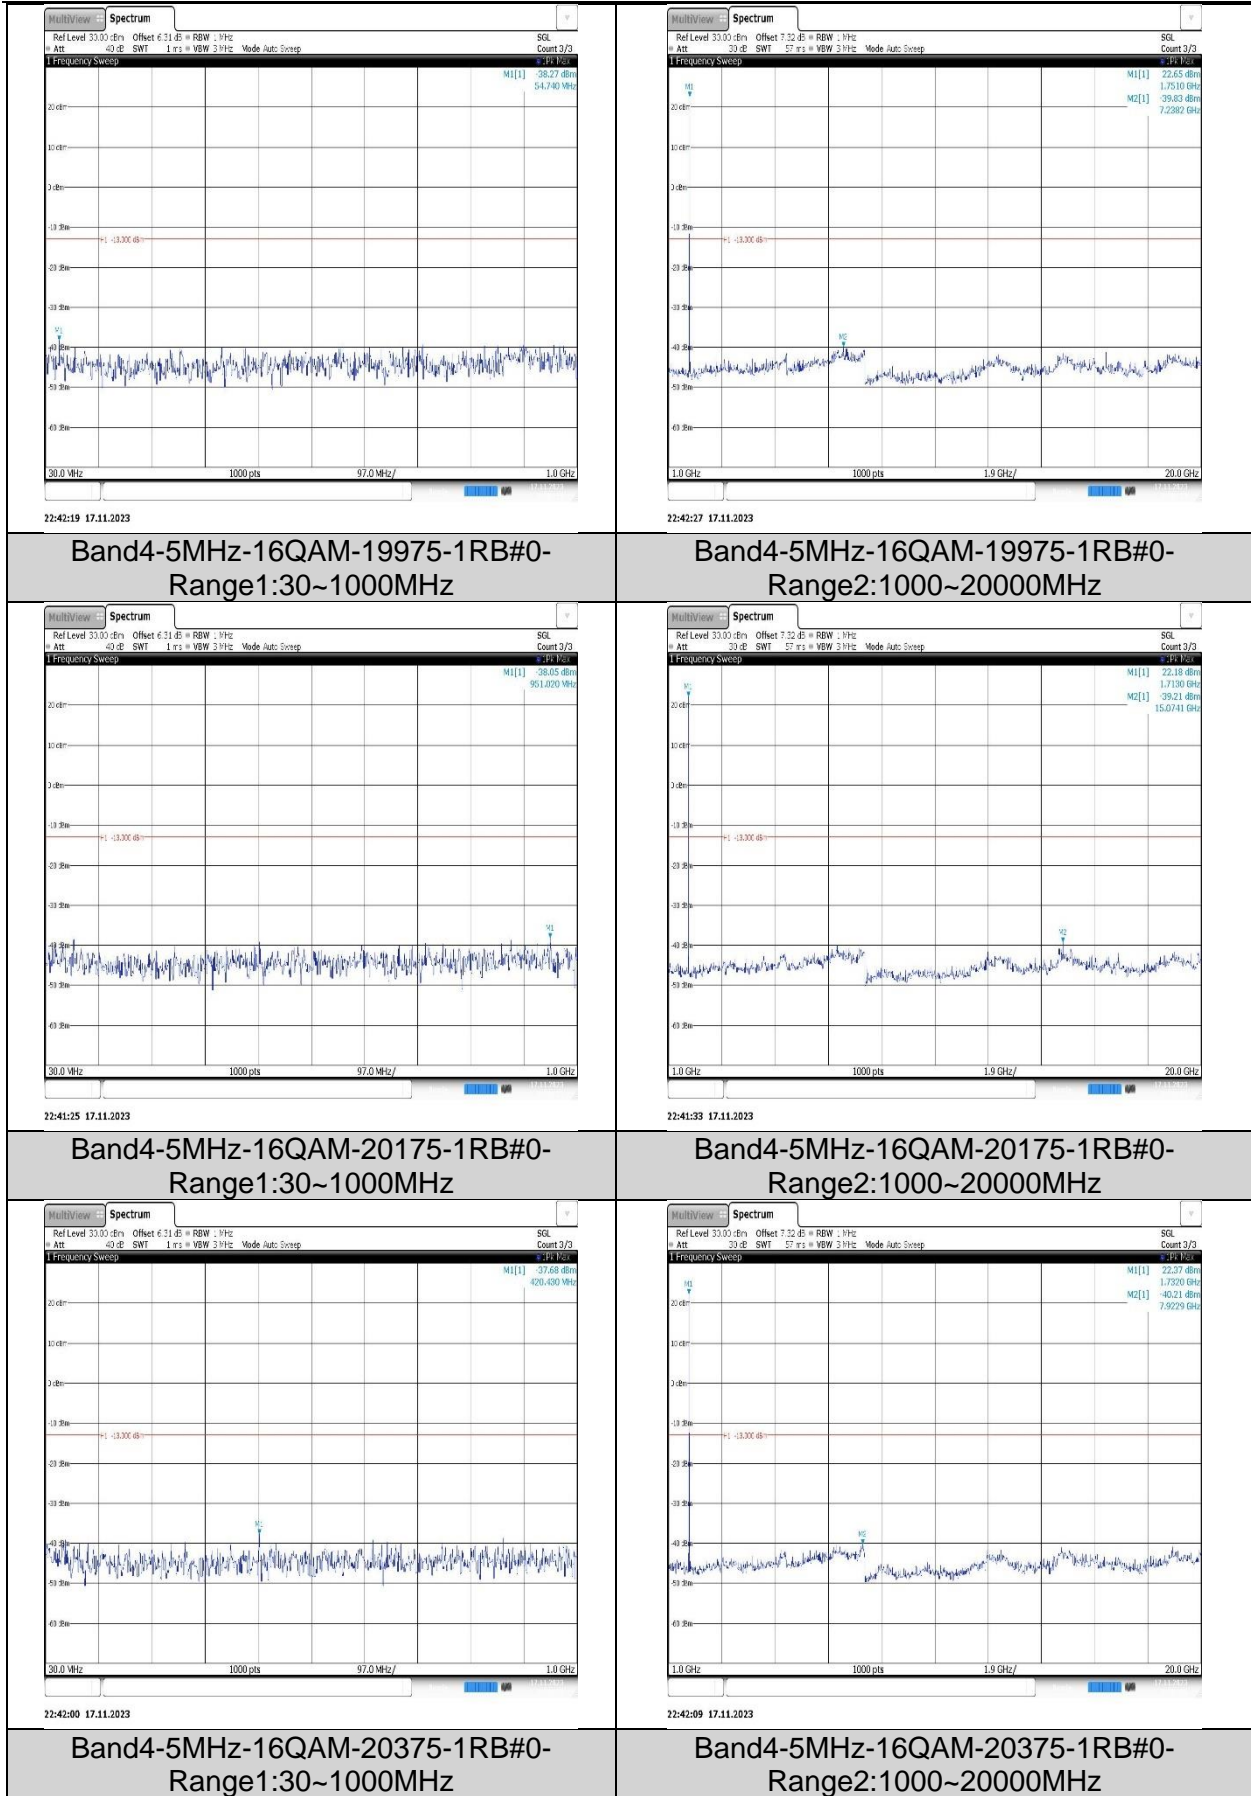

**Band4-1.4MHz-16QAM-20393-1RB#0-Range1:30~1000MHz**

**Band4-1.4MHz-16QAM-20393-1RB#0-Range2:1000~20000MHz**

**Band4-3MHz-QPSK-19965-1RB#0-Range1:30~1000MHz**

**Band4-3MHz-QPSK-19965-1RB#0-Range2:1000~20000MHz**

**Band4-3MHz-QPSK-20175-1RB#0-Range1:30~1000MHz**

**Band4-3MHz-QPSK-20175-1RB#0-Range2:1000~20000MHz**

**Band4-3MHz-QPSK-20385-1RB#0-Range1:30~1000MHz**

**Band4-3MHz-QPSK-20385-1RB#0-Range2:1000~20000MHz**

**Band4-10MHz-QPSK-20000-1RB#0-  
Range1:30~1000MHz**

**Band4-10MHz-QPSK-20000-1RB#0-  
Range2:1000~20000MHz**

**Band4-10MHz-QPSK-20175-1RB#0-  
Range1:30~1000MHz**

**Band4-10MHz-QPSK-20175-1RB#0-  
Range2:1000~20000MHz**

**Band4-10MHz-QPSK-20350-1RB#0-  
Range1:30~1000MHz**

**Band4-10MHz-QPSK-20350-1RB#0-  
Range2:1000~20000MHz**

**Band4-15MHz-QPSK-20025-1RB#0-Range1:30~1000MHz**

**Band4-15MHz-QPSK-20025-1RB#0-Range2:1000~20000MHz**