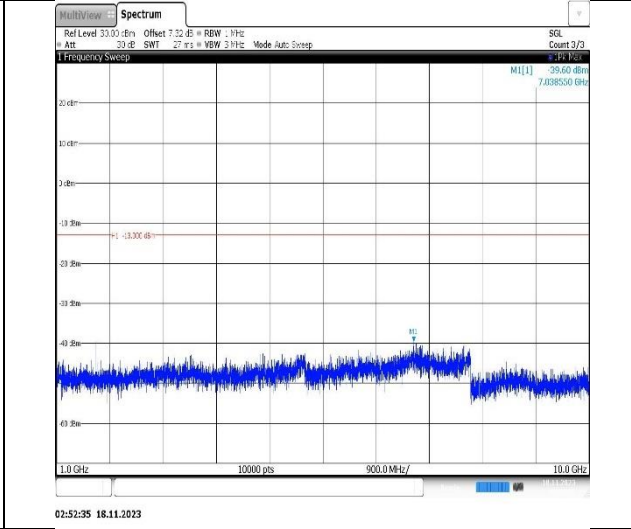

**Band5-3MHz-16QAM-20525-1RB#0-Range1:30~1000MHz**

**Band5-3MHz-16QAM-20525-1RB#0-Range2:1000~10000MHz**

**Band5-3MHz-16QAM-20635-1RB#0-Range1:30~1000MHz**

**Band5-3MHz-16QAM-20635-1RB#0-Range2:1000~10000MHz**

**Band5-5MHz-QPSK-20425-1RB#0-Range1:30~1000MHz**

**Band5-5MHz-QPSK-20425-1RB#0-Range2:1000~10000MHz**

**Band5-5MHz-QPSK-20525-1RB#0-Range1:30~1000MHz**

**Band5-5MHz-QPSK-20525-1RB#0-Range2:1000~10000MHz**