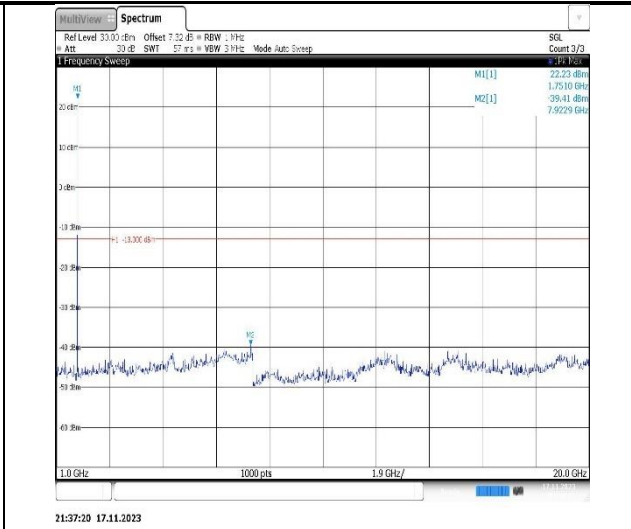

**Band4-1.4MHz-16QAM-19957-1RB#0-Range1:30~1000MHz**

**Band4-1.4MHz-16QAM-19957-1RB#0-Range2:1000~20000MHz**

**Band4-1.4MHz-16QAM-20175-1RB#0-Range1:30~1000MHz**

**Band4-1.4MHz-16QAM-20175-1RB#0-Range2:1000~20000MHz**

**Band4-1.4MHz-16QAM-20393-1RB#0-Range1:30~1000MHz**

**Band4-1.4MHz-16QAM-20393-1RB#0-Range2:1000~20000MHz**

**Band4-3MHz-QPSK-19965-1RB#0-Range1:30~1000MHz**

**Band4-3MHz-QPSK-19965-1RB#0-Range2:1000~20000MHz**