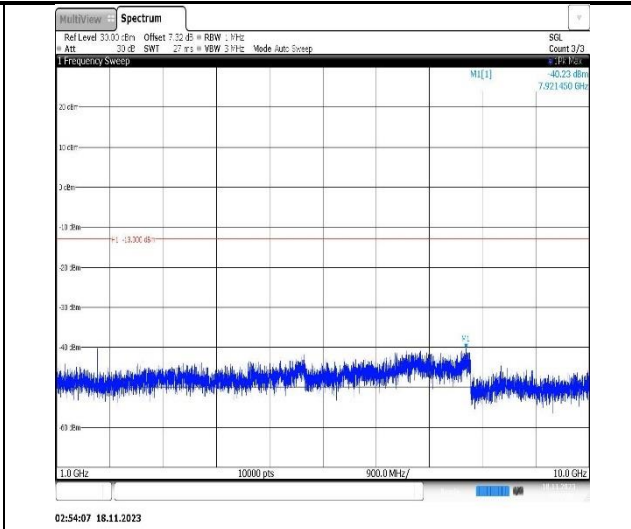

**Band5-5MHz-QPSK-20625-1RB#0-Range1:30~1000MHz**

**Band5-5MHz-QPSK-20625-1RB#0-Range2:1000~10000MHz**

**Band5-10MHz-QPSK-20450-1RB#0-Range1:30~1000MHz**

**Band5-10MHz-QPSK-20450-1RB#0-Range2:1000~10000MHz**