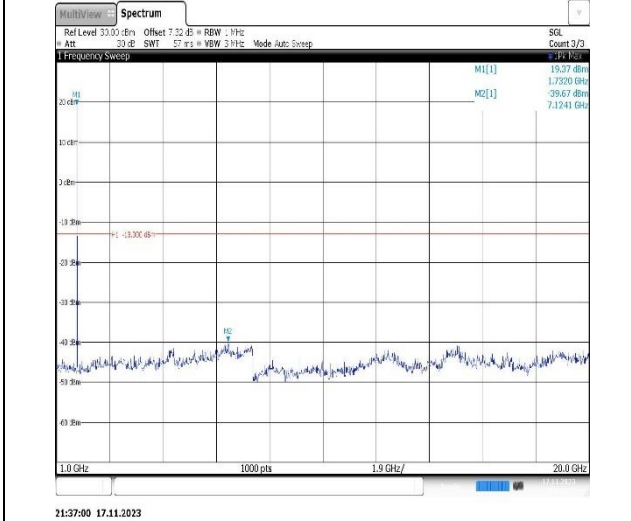

**Band4-1.4MHz-16QAM-19957-1RB#0-Range1:30~1000MHz**

**Band4-1.4MHz-16QAM-19957-1RB#0-Range2:1000~20000MHz**

**Band4-1.4MHz-16QAM-20175-1RB#0-Range1:30~1000MHz**

**Band4-1.4MHz-16QAM-20175-1RB#0-Range2:1000~20000MHz**

**Band4-1.4MHz-16QAM-20393-1RB#0-Range1:30~1000MHz**

**Band4-1.4MHz-16QAM-20393-1RB#0-Range2:1000~20000MHz**

**Band4-3MHz-QPSK-19965-1RB#0-Range1:30~1000MHz**

**Band4-3MHz-QPSK-19965-1RB#0-Range2:1000~20000MHz**