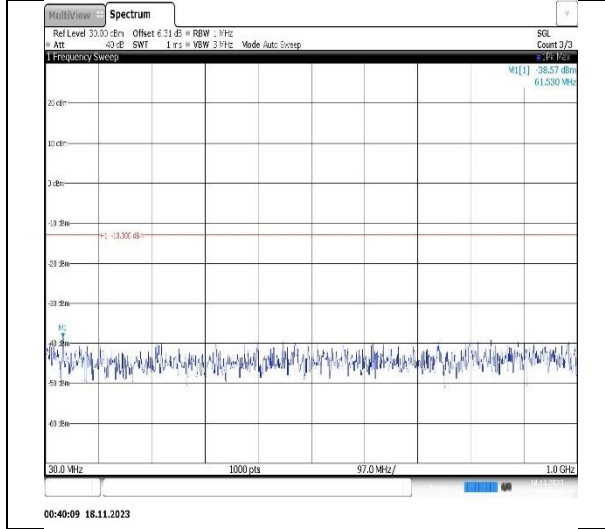

**Band4-10MHz-QPSK-20350-1RB#0-  
Range1:30~1000MHz**

**Band4-10MHz-QPSK-20350-1RB#0-  
Range2:1000~20000MHz**

**Band4-15MHz-QPSK-20025-1RB#0-Range1:30~1000MHz**

**Band4-15MHz-QPSK-20025-1RB#0-Range2:1000~20000MHz**