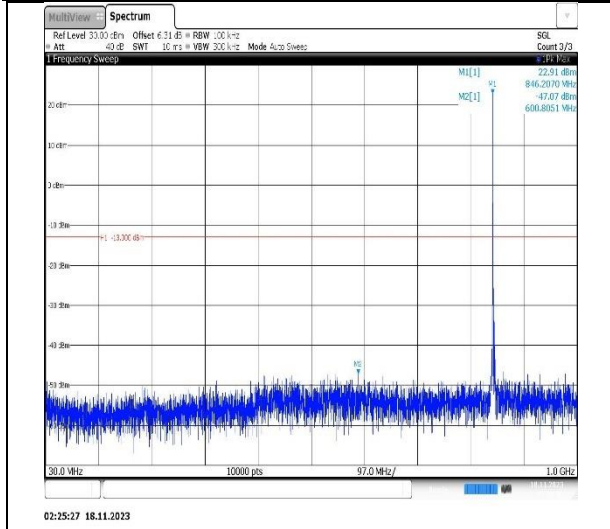

**Band5-3MHz-16QAM-20525-1RB#0-Range1:30~1000MHz**

**Band5-3MHz-16QAM-20525-1RB#0-Range2:1000~10000MHz**

**Band5-3MHz-16QAM-20635-1RB#0-Range1:30~1000MHz**

**Band5-3MHz-16QAM-20635-1RB#0-Range2:1000~10000MHz**

**Band5-5MHz-QPSK-20425-1RB#0-Range1:30~1000MHz**

**Band5-5MHz-QPSK-20425-1RB#0-Range2:1000~10000MHz**

**Band5-5MHz-QPSK-20525-1RB#0-Range1:30~1000MHz**

**Band5-5MHz-QPSK-20525-1RB#0-Range2:1000~10000MHz**