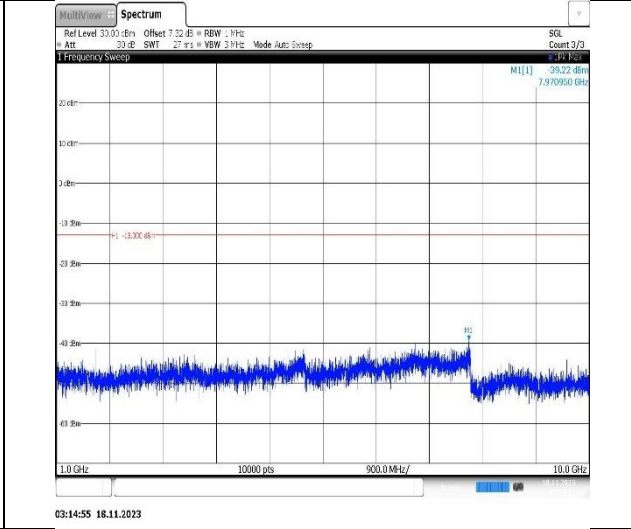

**Band5-5MHz-QPSK-20625-1RB#0-Range1:30~1000MHz**

**Band5-5MHz-QPSK-20625-1RB#0-Range2:1000~10000MHz**

**Band5-10MHz-QPSK-20450-1RB#0-Range1:30~1000MHz**

**Band5-10MHz-QPSK-20450-1RB#0-Range2:1000~10000MHz**

**Band5-10MHz-QPSK-20525-1RB#0-Range1:30~1000MHz**

**Band5-10MHz-QPSK-20525-1RB#0-Range2:1000~10000MHz**

**Band5-10MHz-QPSK-20600-1RB#0-Range1:30~1000MHz**

**Band5-10MHz-QPSK-20600-1RB#0-Range2:1000~10000MHz**