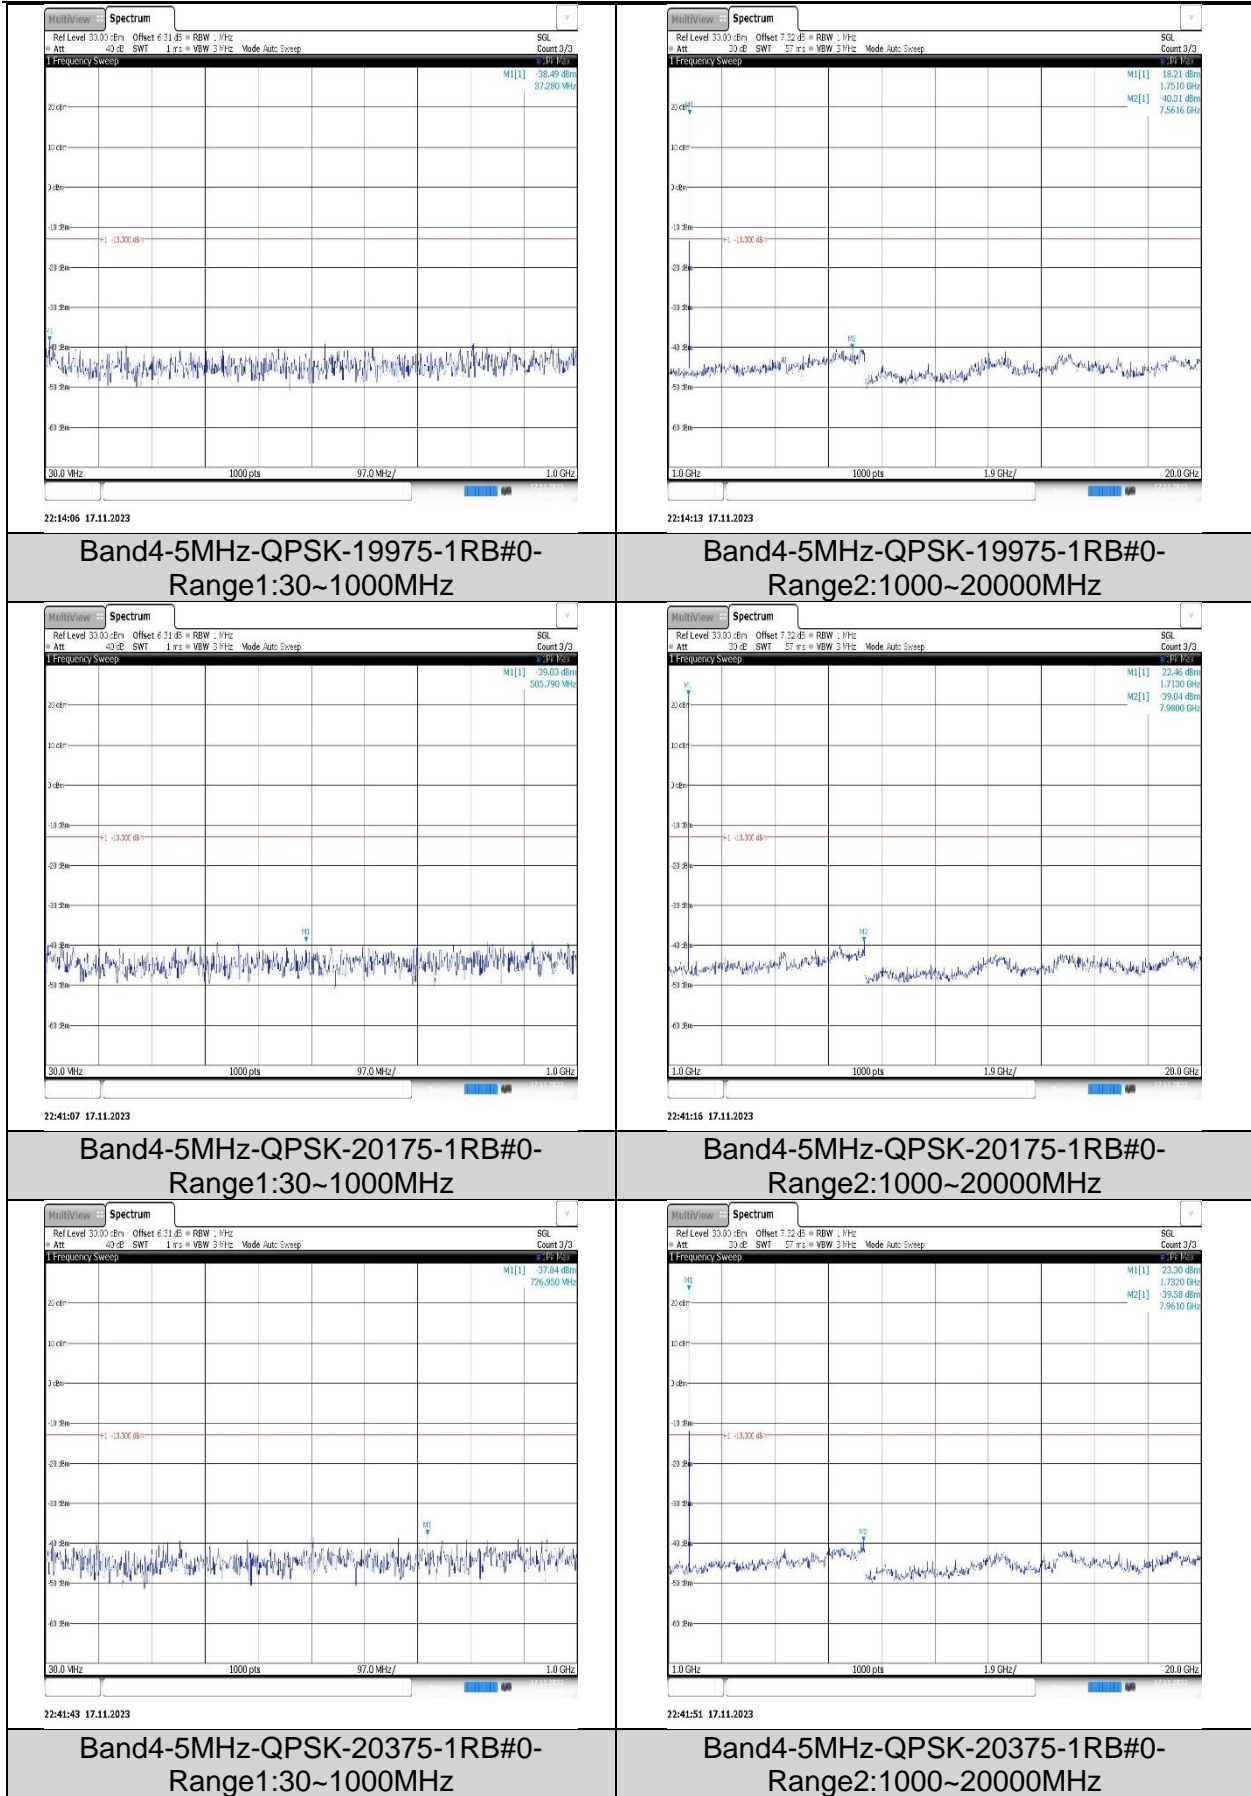

**Band4-3MHz-QPSK-20175-1RB#0-Range1:30~1000MHz**

**Band4-3MHz-QPSK-20175-1RB#0-Range2:1000~20000MHz**

**Band4-3MHz-QPSK-20385-1RB#0-Range1:30~1000MHz**

**Band4-3MHz-QPSK-20385-1RB#0-Range2:1000~20000MHz**

**Band4-10MHz-QPSK-20000-1RB#0-  
Range1:30~1000MHz**

**Band4-10MHz-QPSK-20000-1RB#0-  
Range2:1000~20000MHz**

**Band4-10MHz-QPSK-20175-1RB#0-  
Range1:30~1000MHz**

**Band4-10MHz-QPSK-20175-1RB#0-  
Range2:1000~20000MHz**

**Band4-10MHz-QPSK-20350-1RB#0-  
Range1:30~1000MHz**

**Band4-10MHz-QPSK-20350-1RB#0-  
Range2:1000~20000MHz**

**Band4-15MHz-QPSK-20025-1RB#0-Range1:30~1000MHz**

**Band4-15MHz-QPSK-20025-1RB#0-Range2:1000~20000MHz**