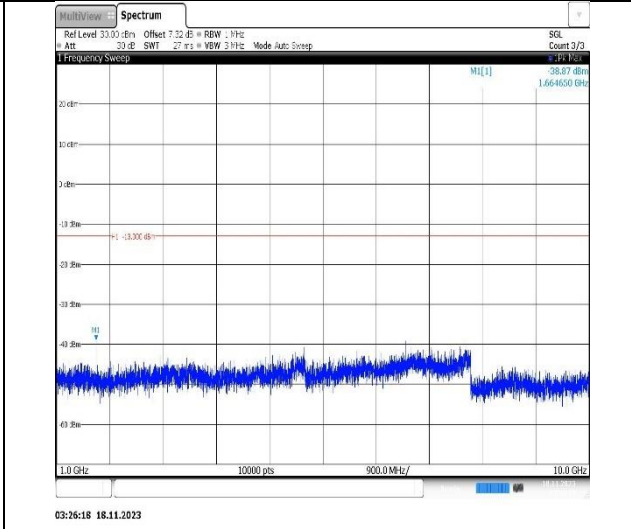

Band5-10MHz-QPSK-20525-1RB#0-Range2:1000~10000MHz

Band5-10MHz-QPSK-20600-1RB#0-Range2:1000~10000MHz