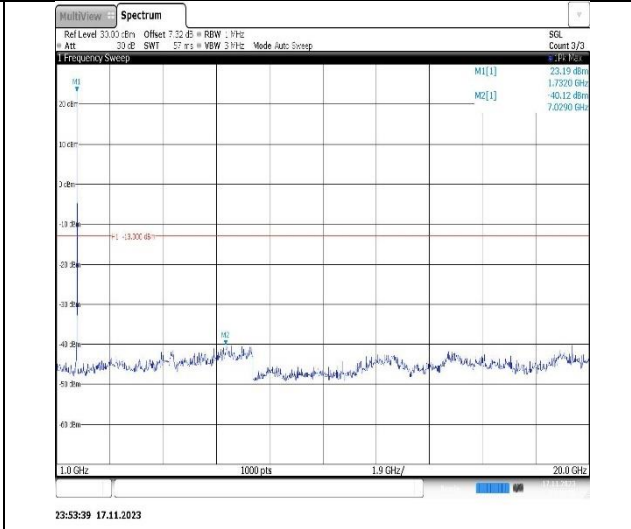

**Band4-3MHz-QPSK-20175-1RB#0-Range1:30~1000MHz**

**Band4-3MHz-QPSK-20175-1RB#0-Range2:1000~20000MHz**

**Band4-3MHz-QPSK-20385-1RB#0-Range1:30~1000MHz**

**Band4-3MHz-QPSK-20385-1RB#0-Range2:1000~20000MHz**

**Band4-10MHz-QPSK-20000-1RB#0-  
Range1:30~1000MHz**

**Band4-10MHz-QPSK-20000-1RB#0-  
Range2:1000~20000MHz**

**Band4-10MHz-QPSK-20175-1RB#0-  
Range1:30~1000MHz**

**Band4-10MHz-QPSK-20175-1RB#0-  
Range2:1000~20000MHz**

**Band4-10MHz-QPSK-20350-1RB#0-  
Range1:30~1000MHz**

**Band4-10MHz-QPSK-20350-1RB#0-  
Range2:1000~20000MHz**

**Band4-15MHz-QPSK-20025-1RB#0-Range1:30~1000MHz**

**Band4-15MHz-QPSK-20025-1RB#0-Range2:1000~20000MHz**