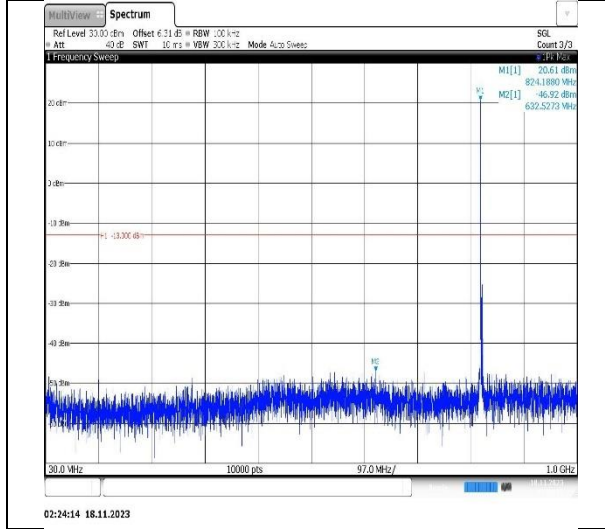

**Band5-3MHz-QPSK-20635-1RB#0-Range1:30~1000MHz**

**Band5-3MHz-QPSK-20635-1RB#0-Range2:1000~10000MHz**

**Band5-3MHz-16QAM-20415-1RB#0-Range1:30~1000MHz**

**Band5-3MHz-16QAM-20415-1RB#0-Range2:1000~10000MHz**