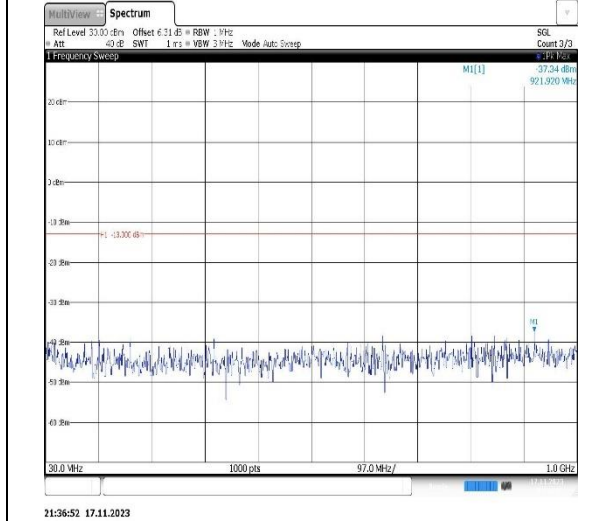

**Band4-1.4MHz-16QAM-19957-1RB#0-Range1:30~1000MHz**

**Band4-1.4MHz-16QAM-19957-1RB#0-Range2:1000~20000MHz**

**Band4-1.4MHz-16QAM-20175-1RB#0-Range1:30~1000MHz**

**Band4-1.4MHz-16QAM-20175-1RB#0-Range2:1000~20000MHz**