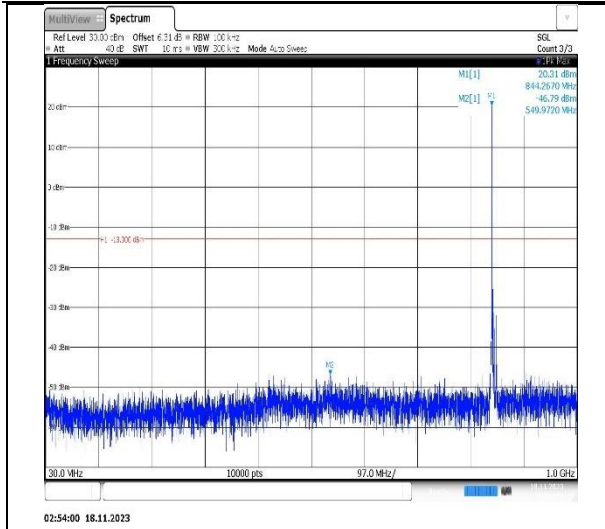

Band5-10MHz-QPSK-20450-1RB#0-Range1:30~1000MHz