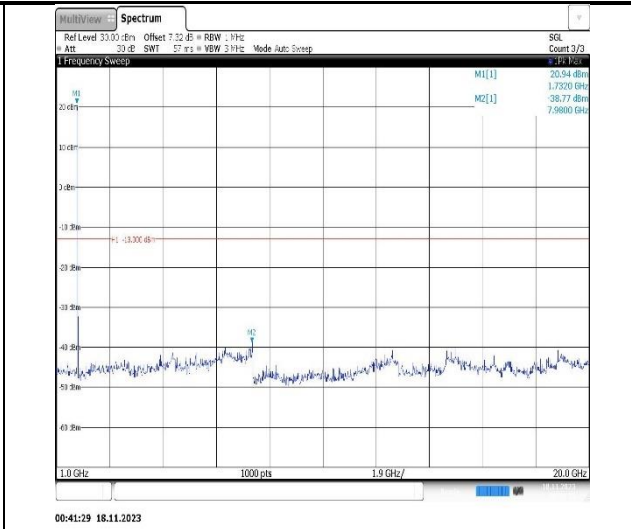

**Band4-10MHz-QPSK-20350-1RB#0-  
Range1:30~1000MHz**

**Band4-10MHz-QPSK-20350-1RB#0-  
Range2:1000~20000MHz**

**Band4-15MHz-QPSK-20025-1RB#0-Range1:30~1000MHz**

**Band4-15MHz-QPSK-20025-1RB#0-Range2:1000~20000MHz**

**Band4-15MHz-QPSK-20175-1RB#0-Range1:30~1000MHz**

**Band4-15MHz-QPSK-20175-1RB#0-Range2:1000~20000MHz**

**Band4-15MHz-QPSK-20325-1RB#0-Range1:30~1000MHz**

**Band4-15MHz-QPSK-20325-1RB#0-Range2:1000~20000MHz**

**Band4-20MHz-QPSK-20050-1RB#0-Range1:30~1000MHz**

**Band4-20MHz-QPSK-20050-1RB#0-Range2:1000~20000MHz**

**Band4-20MHz-QPSK-20175-1RB#0-Range1:30~1000MHz**

**Band4-20MHz-QPSK-20175-1RB#0-Range2:1000~20000MHz**