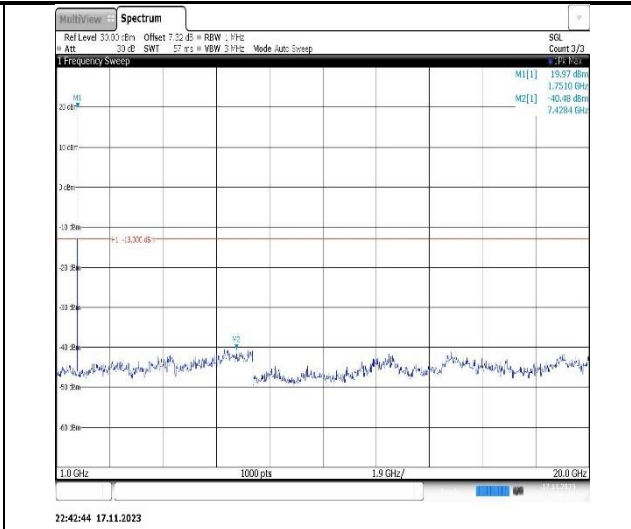

**Band4-1.4MHz-16QAM-20393-1RB#0-Range1:30~1000MHz**

**Band4-1.4MHz-16QAM-20393-1RB#0-Range2:1000~20000MHz**

**Band4-3MHz-QPSK-19965-1RB#0-Range1:30~1000MHz**

**Band4-3MHz-QPSK-19965-1RB#0-Range2:1000~20000MHz**

**Band4-3MHz-QPSK-20175-1RB#0-Range1:30~1000MHz**

**Band4-3MHz-QPSK-20175-1RB#0-Range2:1000~20000MHz**

**Band4-3MHz-QPSK-20385-1RB#0-Range1:30~1000MHz**

**Band4-3MHz-QPSK-20385-1RB#0-Range2:1000~20000MHz**

**Band4-10MHz-QPSK-20000-1RB#0-  
Range1:30~1000MHz**

**Band4-10MHz-QPSK-20000-1RB#0-  
Range2:1000~20000MHz**

**Band4-10MHz-QPSK-20175-1RB#0-  
Range1:30~1000MHz**

**Band4-10MHz-QPSK-20175-1RB#0-  
Range2:1000~20000MHz**