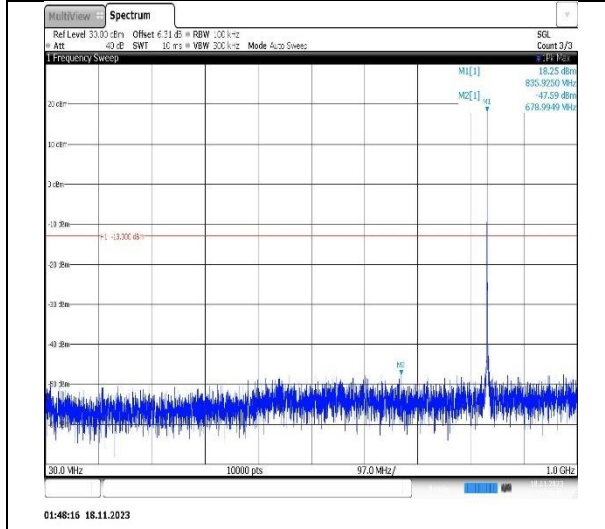

**Band4-20MHz-QPSK-20300-1RB#0-Range1:30~1000MHz**

**Band4-20MHz-QPSK-20300-1RB#0-Range2:1000~20000MHz**

**Band5-1.4MHz-16QAM-20407-1RB#0-Range1:30~1000MHz**

**Band5-1.4MHz-16QAM-20407-1RB#0-Range2:1000~10000MHz**

**Band5-1.4MHz-16QAM-20525-1RB#0-Range1:30~1000MHz**

**Band5-1.4MHz-16QAM-20525-1RB#0-Range2:1000~10000MHz**

**Band5-1.4MHz-16QAM-20643-1RB#0-Range1:30~1000MHz**

**Band5-1.4MHz-16QAM-20643-1RB#0-Range2:1000~10000MHz**