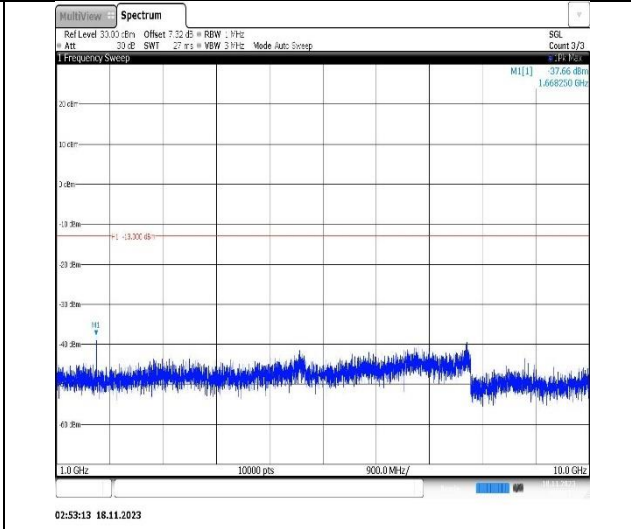

Band5-5MHz-QPSK-20525-1RB#0-Range2:1000~10000MHz

Band5-5MHz-QPSK-20625-1RB#0-Range2:1000~10000MHz