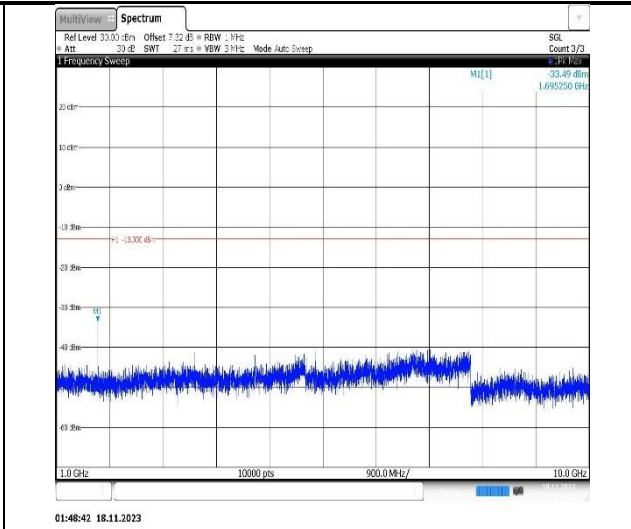

**Band4-20MHz-QPSK-20300-1RB#0-Range1:30~1000MHz**

**Band4-20MHz-QPSK-20300-1RB#0-Range2:1000~20000MHz**

**Band5-1.4MHz-16QAM-20407-1RB#0-Range1:30~1000MHz**

**Band5-1.4MHz-16QAM-20407-1RB#0-Range2:1000~10000MHz**

**Band5-1.4MHz-16QAM-20525-1RB#0-Range1:30~1000MHz**

**Band5-1.4MHz-16QAM-20525-1RB#0-Range2:1000~10000MHz**

**Band5-1.4MHz-16QAM-20643-1RB#0-Range1:30~1000MHz**

**Band5-1.4MHz-16QAM-20643-1RB#0-Range2:1000~10000MHz**