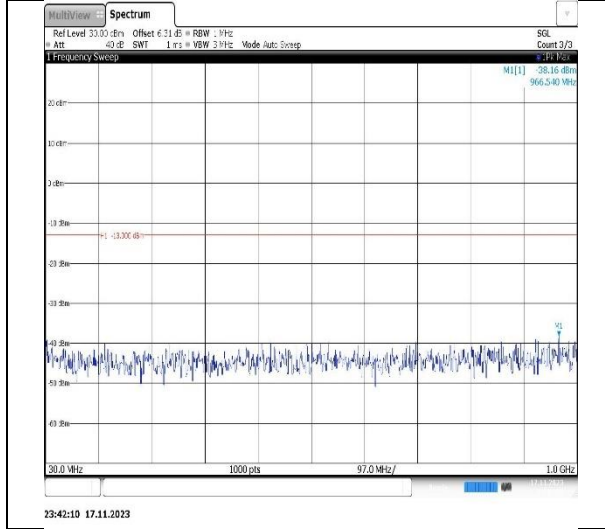

**Band4-10MHz-QPSK-20000-1RB#0-
Range1:30~1000MHz**

**Band4-10MHz-QPSK-20175-1RB#0-
Range1:30~1000MHz**