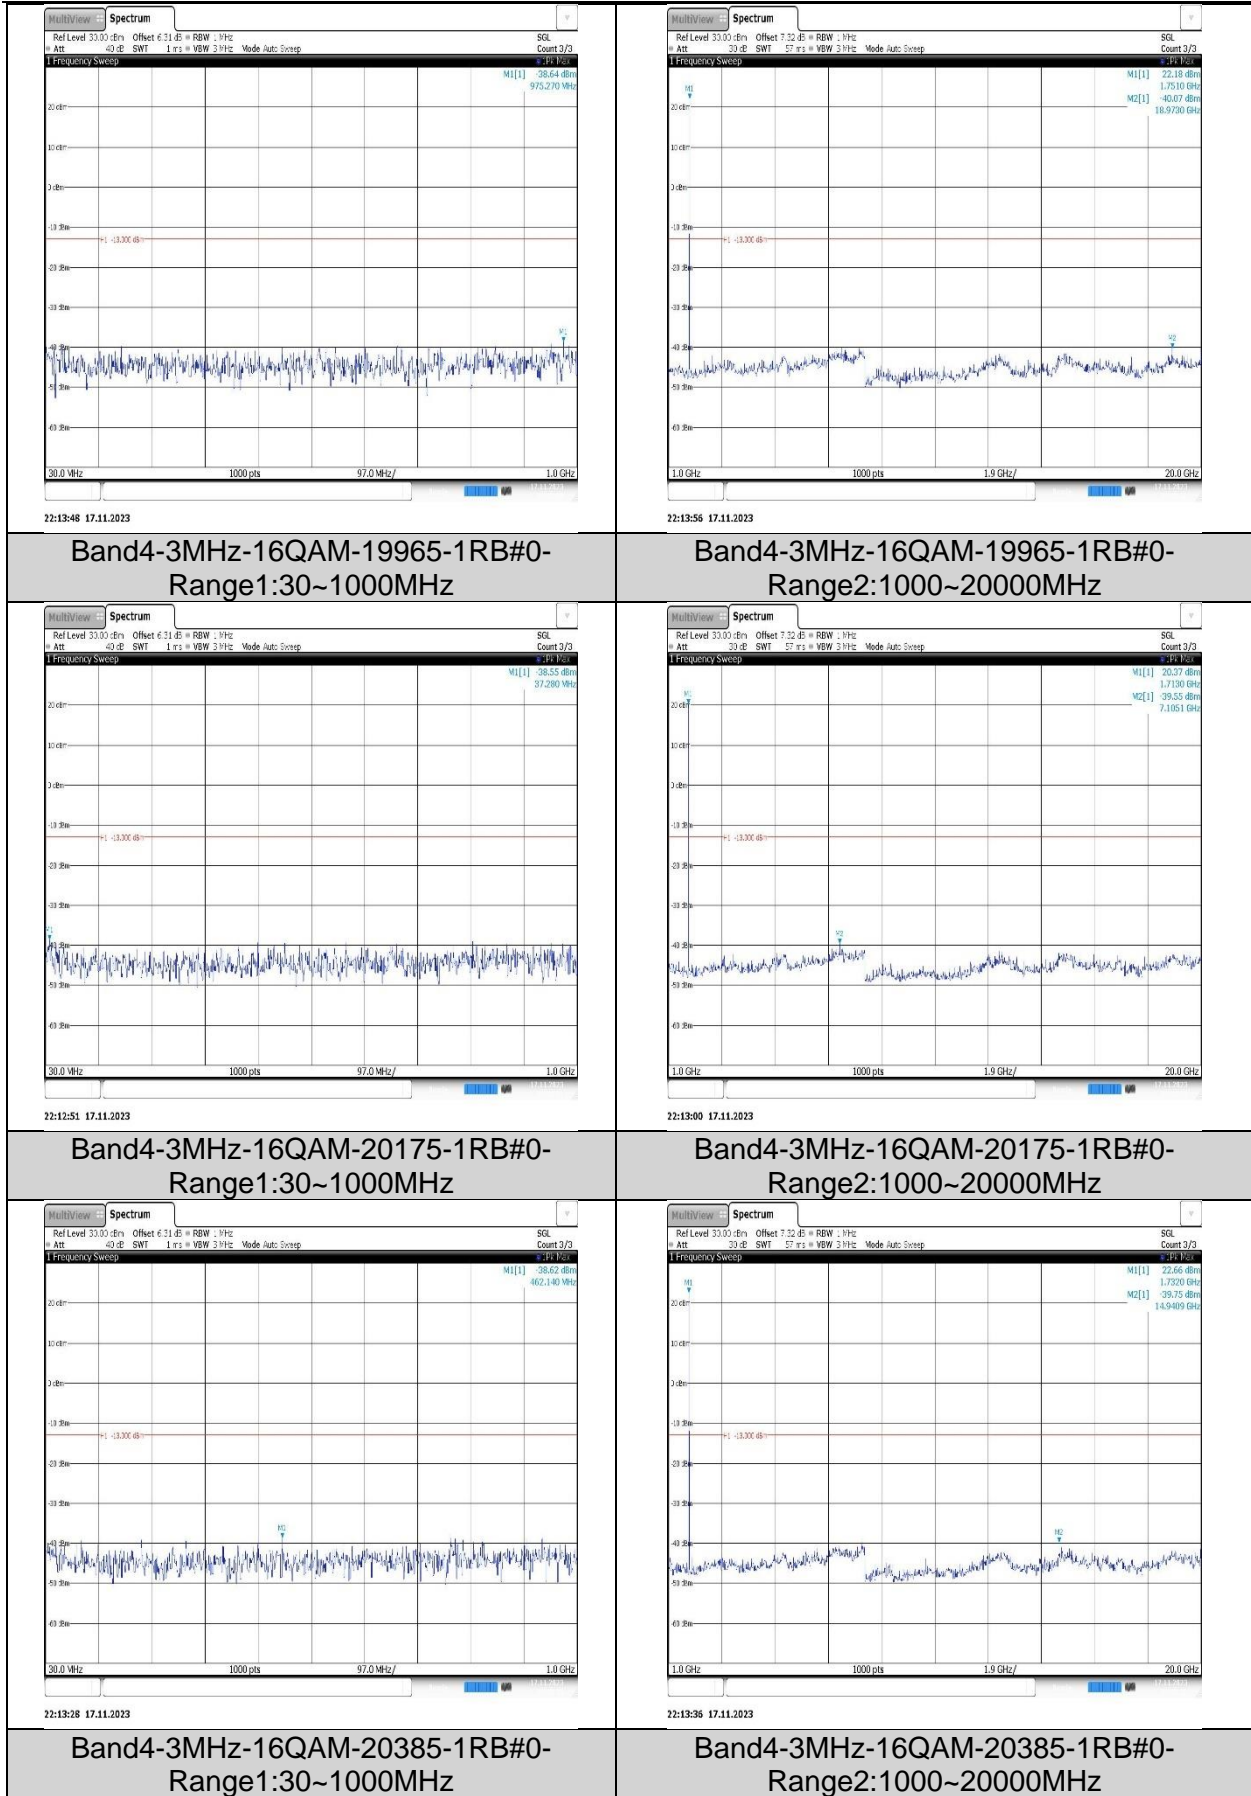

**Band4-1.4MHz-16QAM-20393-1RB#0-Range1:30~1000MHz**

**Band4-1.4MHz-16QAM-20393-1RB#0-Range2:1000~20000MHz**

**Band4-3MHz-QPSK-19965-1RB#0-Range1:30~1000MHz**

**Band4-3MHz-QPSK-19965-1RB#0-Range2:1000~20000MHz**

**Band4-3MHz-QPSK-20175-1RB#0-Range1:30~1000MHz**

**Band4-3MHz-QPSK-20175-1RB#0-Range2:1000~20000MHz**

**Band4-3MHz-QPSK-20385-1RB#0-Range1:30~1000MHz**

**Band4-3MHz-QPSK-20385-1RB#0-Range2:1000~20000MHz**

**Band4-10MHz-QPSK-20000-1RB#0-  
Range1:30~1000MHz**

**Band4-10MHz-QPSK-20000-1RB#0-  
Range2:1000~20000MHz**

**Band4-10MHz-QPSK-20175-1RB#0-  
Range1:30~1000MHz**

**Band4-10MHz-QPSK-20175-1RB#0-  
Range2:1000~20000MHz**

**Band4-10MHz-QPSK-20350-1RB#0-  
Range1:30~1000MHz**

**Band4-10MHz-QPSK-20350-1RB#0-  
Range2:1000~20000MHz**

**Band4-15MHz-QPSK-20025-1RB#0-Range1:30~1000MHz**

**Band4-15MHz-QPSK-20025-1RB#0-Range2:1000~20000MHz**