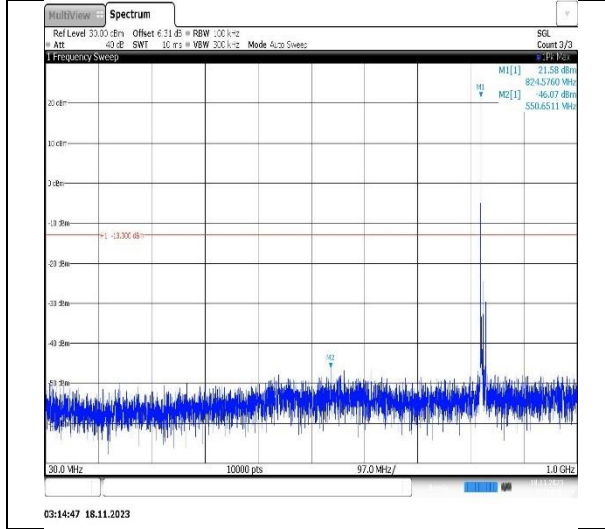

**Band5-5MHz-QPSK-20625-1RB#0-Range1:30~1000MHz**

**Band5-5MHz-QPSK-20625-1RB#0-Range2:1000~10000MHz**

**Band5-10MHz-QPSK-20450-1RB#0-Range1:30~1000MHz**

**Band5-10MHz-QPSK-20450-1RB#0-Range2:1000~10000MHz**