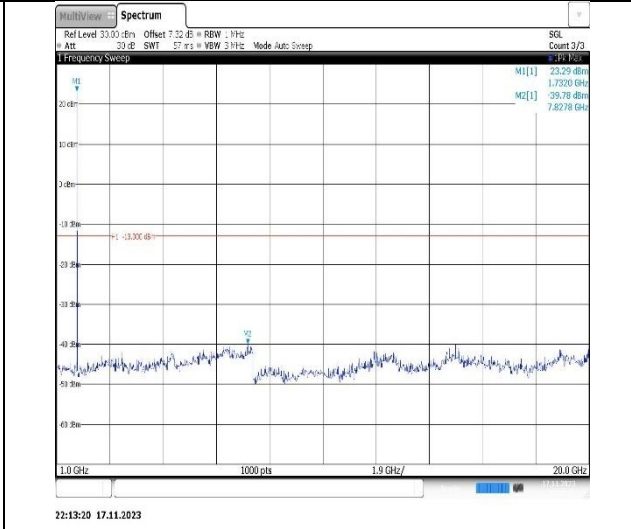

**Band4-1.4MHz-16QAM-19957-1RB#0-Range1:30~1000MHz**

**Band4-1.4MHz-16QAM-19957-1RB#0-Range2:1000~20000MHz**

**Band4-1.4MHz-16QAM-20175-1RB#0-Range1:30~1000MHz**

**Band4-1.4MHz-16QAM-20175-1RB#0-Range2:1000~20000MHz**

**Band4-1.4MHz-16QAM-20393-1RB#0-Range1:30~1000MHz**

**Band4-1.4MHz-16QAM-20393-1RB#0-Range2:1000~20000MHz**

**Band4-3MHz-QPSK-19965-1RB#0-Range1:30~1000MHz**

**Band4-3MHz-QPSK-19965-1RB#0-Range2:1000~20000MHz**

**Band4-3MHz-QPSK-20175-1RB#0-Range1:30~1000MHz**

**Band4-3MHz-QPSK-20175-1RB#0-Range2:1000~20000MHz**

**Band4-3MHz-QPSK-20385-1RB#0-Range1:30~1000MHz**

**Band4-3MHz-QPSK-20385-1RB#0-Range2:1000~20000MHz**

**Band4-10MHz-QPSK-20000-1RB#0-  
Range1:30~1000MHz**

**Band4-10MHz-QPSK-20000-1RB#0-  
Range2:1000~20000MHz**

**Band4-10MHz-QPSK-20175-1RB#0-  
Range1:30~1000MHz**

**Band4-10MHz-QPSK-20175-1RB#0-  
Range2:1000~20000MHz**