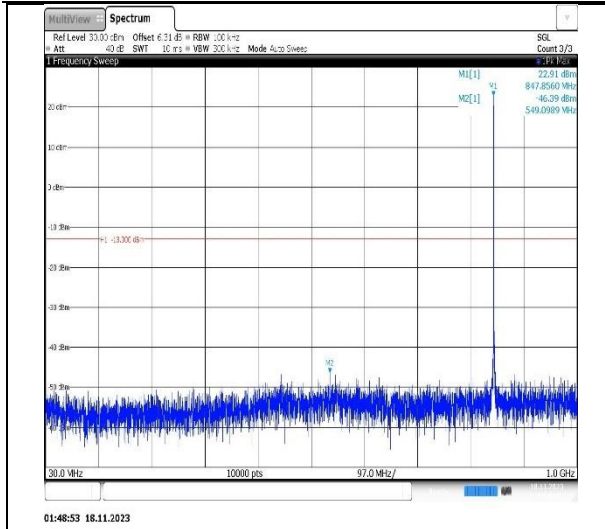

**Band5-1.4MHz-16QAM-20525-1RB#0-Range1:30~1000MHz**

**Band5-1.4MHz-16QAM-20525-1RB#0-Range2:1000~10000MHz**

**Band5-1.4MHz-16QAM-20643-1RB#0-Range1:30~1000MHz**

**Band5-1.4MHz-16QAM-20643-1RB#0-Range2:1000~10000MHz**

**Band5-3MHz-QPSK-20415-1RB#0-Range1:30~1000MHz**

**Band5-3MHz-QPSK-20415-1RB#0-Range2:1000~10000MHz**

**Band5-3MHz-QPSK-20525-1RB#0-Range1:30~1000MHz**

**Band5-3MHz-QPSK-20525-1RB#0-Range2:1000~10000MHz**