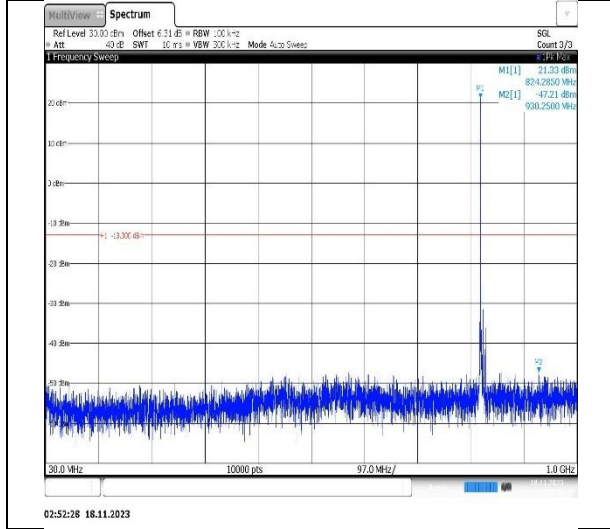

**Band5-3MHz-16QAM-20525-1RB#0-Range1:30~1000MHz**

**Band5-3MHz-16QAM-20525-1RB#0-Range2:1000~10000MHz**

**Band5-3MHz-16QAM-20635-1RB#0-Range1:30~1000MHz**

**Band5-3MHz-16QAM-20635-1RB#0-Range2:1000~10000MHz**

**Band5-5MHz-QPSK-20425-1RB#0-Range1:30~1000MHz**

**Band5-5MHz-QPSK-20425-1RB#0-Range2:1000~10000MHz**

**Band5-5MHz-QPSK-20525-1RB#0-Range1:30~1000MHz**

**Band5-5MHz-QPSK-20525-1RB#0-Range2:1000~10000MHz**