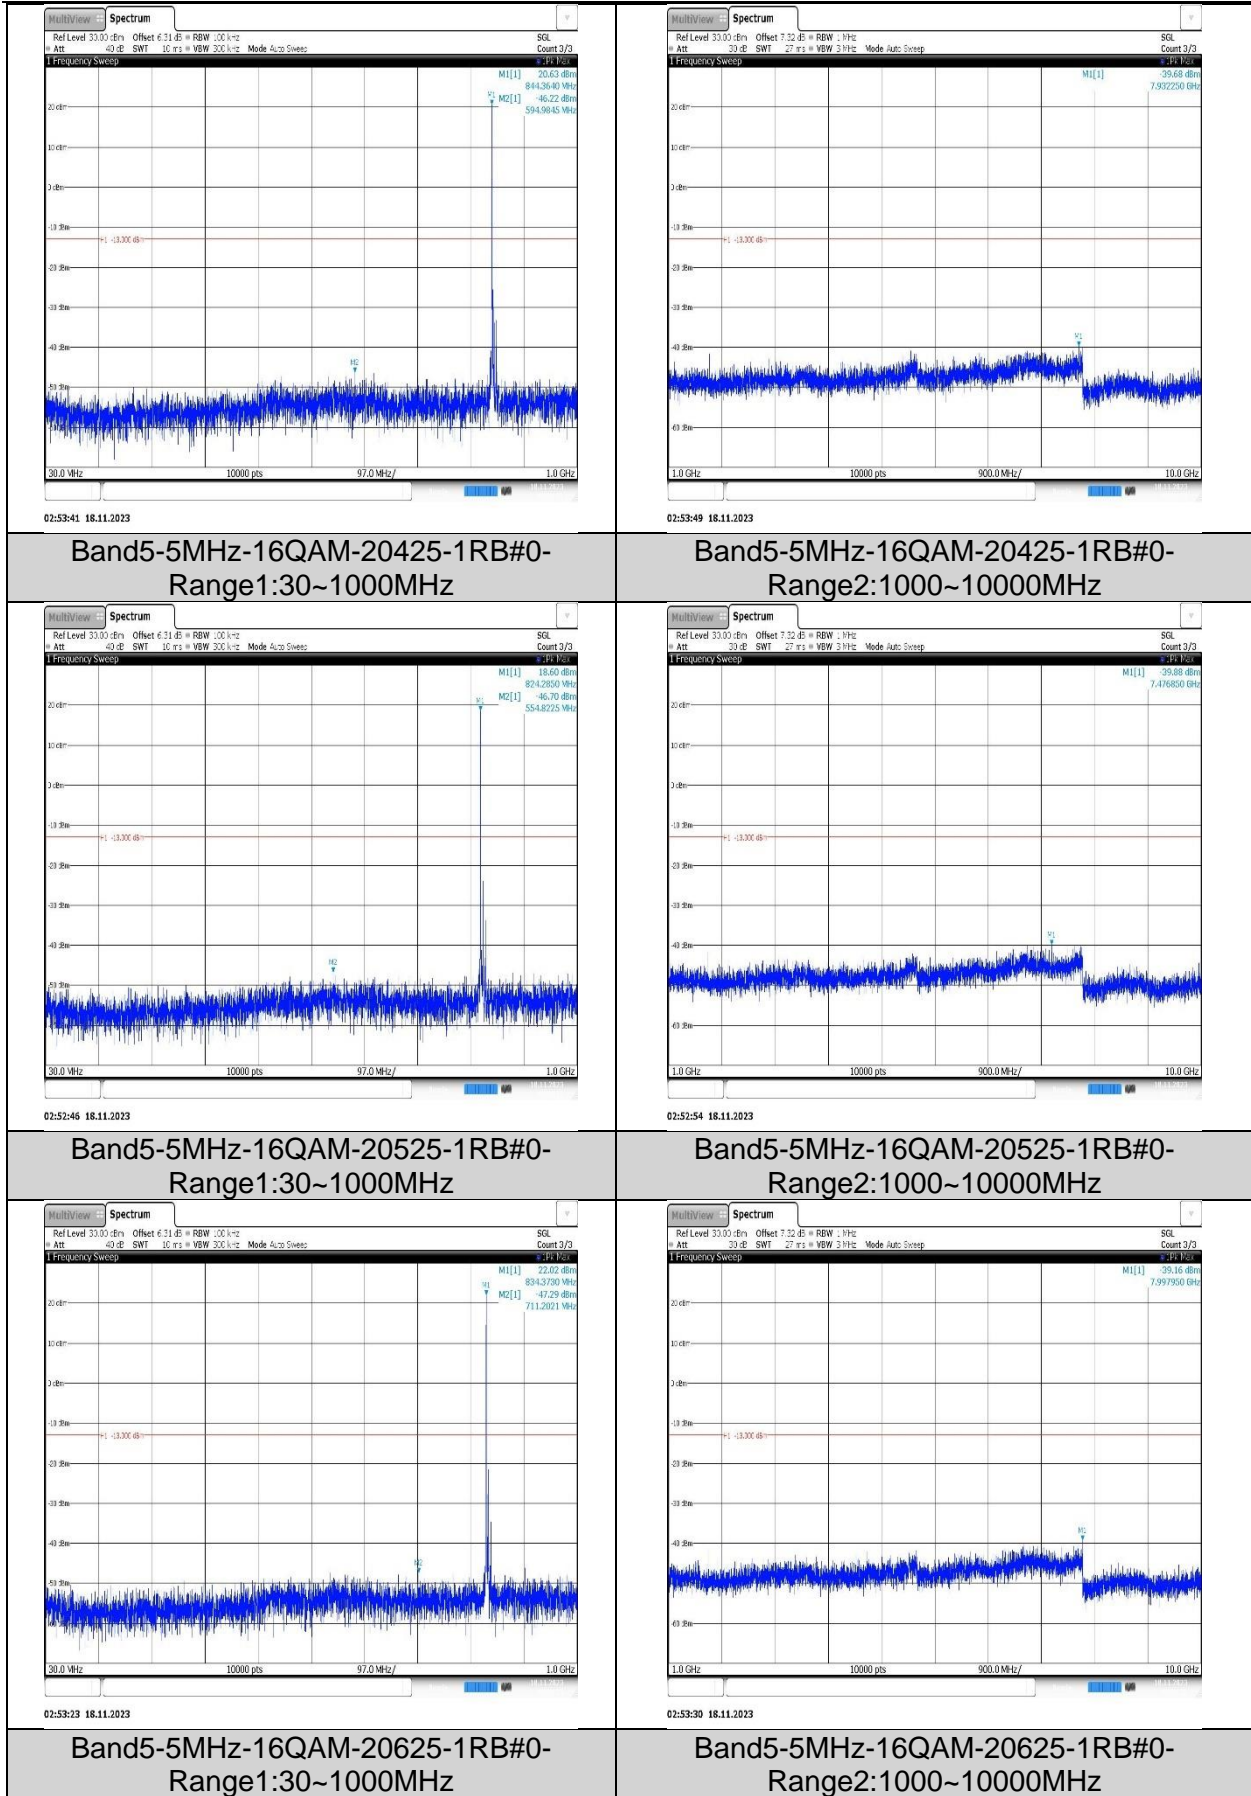

**Band5-3MHz-16QAM-20525-1RB#0-Range1:30~1000MHz**

**Band5-3MHz-16QAM-20525-1RB#0-Range2:1000~10000MHz**

**Band5-3MHz-16QAM-20635-1RB#0-Range1:30~1000MHz**

**Band5-3MHz-16QAM-20635-1RB#0-Range2:1000~10000MHz**

**Band5-5MHz-QPSK-20425-1RB#0-Range1:30~1000MHz**

**Band5-5MHz-QPSK-20425-1RB#0-Range2:1000~10000MHz**

**Band5-5MHz-QPSK-20525-1RB#0-Range1:30~1000MHz**

**Band5-5MHz-QPSK-20525-1RB#0-Range2:1000~10000MHz**

**Band5-5MHz-QPSK-20625-1RB#0-Range1:30~1000MHz**

**Band5-5MHz-QPSK-20625-1RB#0-Range2:1000~10000MHz**

**Band5-10MHz-QPSK-20450-1RB#0-Range1:30~1000MHz**

**Band5-10MHz-QPSK-20450-1RB#0-Range2:1000~10000MHz**