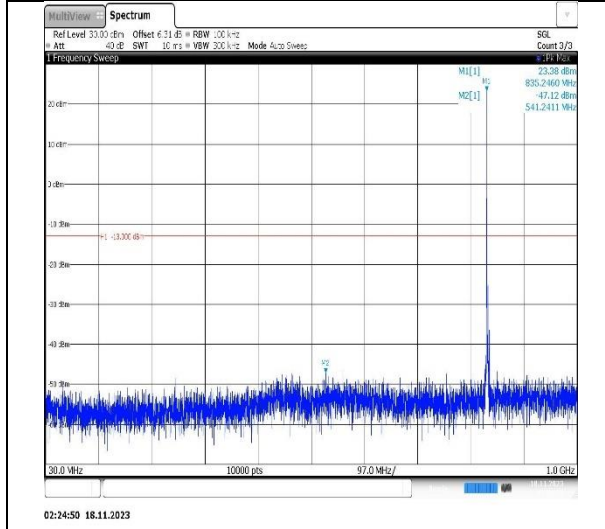

**Band5-3MHz-QPSK-20635-1RB#0-Range1:30~1000MHz**

**Band5-3MHz-QPSK-20635-1RB#0-Range2:1000~10000MHz**

**Band5-3MHz-16QAM-20415-1RB#0-Range1:30~1000MHz**

**Band5-3MHz-16QAM-20415-1RB#0-Range2:1000~10000MHz**

**Band5-3MHz-16QAM-20525-1RB#0-Range1:30~1000MHz**

**Band5-3MHz-16QAM-20525-1RB#0-Range2:1000~10000MHz**

**Band5-3MHz-16QAM-20635-1RB#0-Range1:30~1000MHz**

**Band5-3MHz-16QAM-20635-1RB#0-Range2:1000~10000MHz**