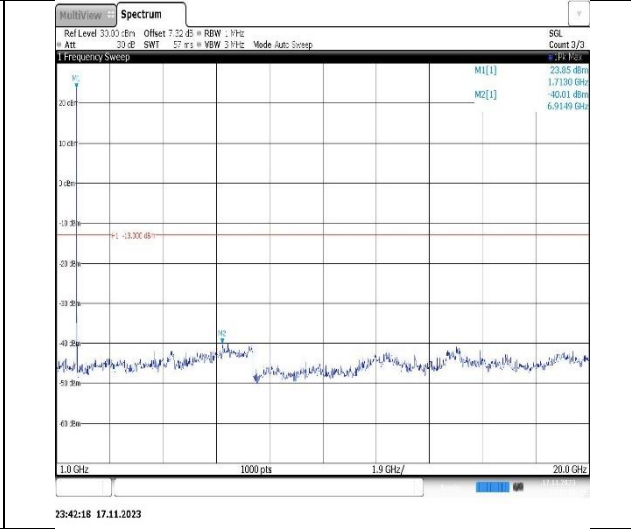

**Band4-1.4MHz-16QAM-20393-1RB#0-Range1:30~1000MHz**

**Band4-1.4MHz-16QAM-20393-1RB#0-Range2:1000~20000MHz**

**Band4-3MHz-QPSK-19965-1RB#0-Range1:30~1000MHz**

**Band4-3MHz-QPSK-19965-1RB#0-Range2:1000~20000MHz**

**Band4-3MHz-QPSK-20175-1RB#0-Range1:30~1000MHz**

**Band4-3MHz-QPSK-20175-1RB#0-Range2:1000~20000MHz**

**Band4-3MHz-QPSK-20385-1RB#0-Range1:30~1000MHz**

**Band4-3MHz-QPSK-20385-1RB#0-Range2:1000~20000MHz**

**Band4-10MHz-QPSK-20000-1RB#0-  
Range1:30~1000MHz**

**Band4-10MHz-QPSK-20000-1RB#0-  
Range2:1000~20000MHz**

**Band4-10MHz-QPSK-20175-1RB#0-  
Range1:30~1000MHz**

**Band4-10MHz-QPSK-20175-1RB#0-  
Range2:1000~20000MHz**

**Band4-10MHz-QPSK-20350-1RB#0-  
Range1:30~1000MHz**

**Band4-10MHz-QPSK-20350-1RB#0-  
Range2:1000~20000MHz**

**Band4-15MHz-QPSK-20025-1RB#0-Range1:30~1000MHz**

**Band4-15MHz-QPSK-20025-1RB#0-Range2:1000~20000MHz**