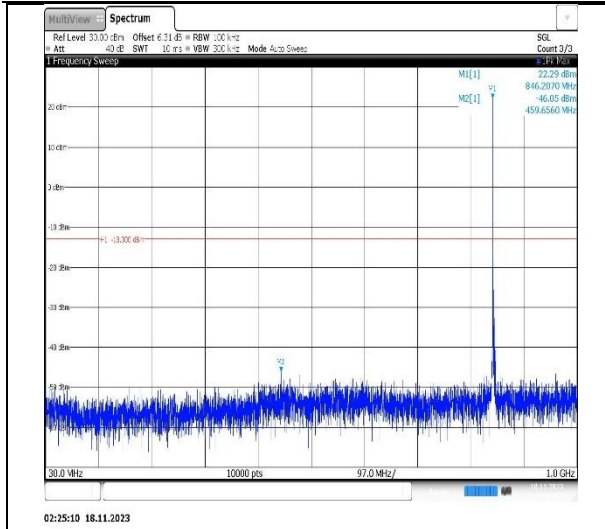

Band5-3MHz-QPSK-20635-1RB#0-Range1:30~1000MHz

Band5-3MHz-16QAM-20415-1RB#0-Range1:30~1000MHz