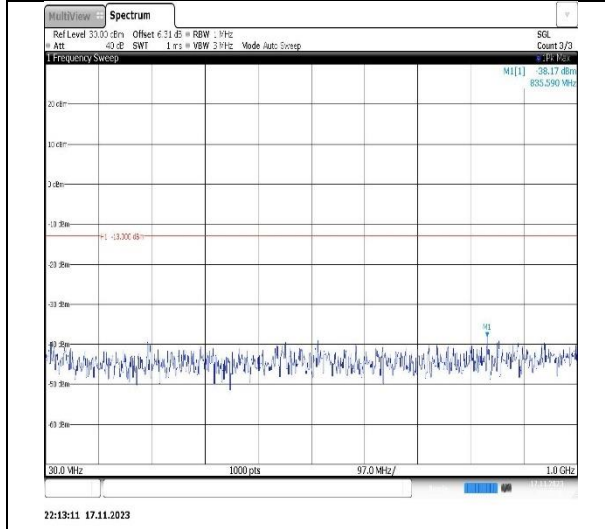

**Band4-1.4MHz-16QAM-20393-1RB#0-Range1:30~1000MHz**

**Band4-1.4MHz-16QAM-20393-1RB#0-Range2:1000~20000MHz**

**Band4-3MHz-QPSK-19965-1RB#0-Range1:30~1000MHz**

**Band4-3MHz-QPSK-19965-1RB#0-Range2:1000~20000MHz**

**Band4-3MHz-QPSK-20175-1RB#0-Range1:30~1000MHz**

**Band4-3MHz-QPSK-20175-1RB#0-Range2:1000~20000MHz**

**Band4-3MHz-QPSK-20385-1RB#0-Range1:30~1000MHz**

**Band4-3MHz-QPSK-20385-1RB#0-Range2:1000~20000MHz**