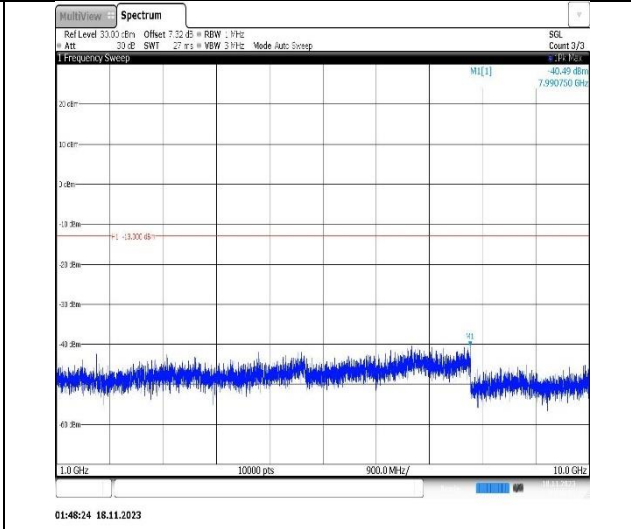

**Band4-20MHz-QPSK-20300-1RB#0-Range1:30~1000MHz**

**Band4-20MHz-QPSK-20300-1RB#0-Range2:1000~20000MHz**

**Band5-1.4MHz-16QAM-20407-1RB#0-Range1:30~1000MHz**

**Band5-1.4MHz-16QAM-20407-1RB#0-Range2:1000~10000MHz**

**Band5-1.4MHz-16QAM-20525-1RB#0-Range1:30~1000MHz**

**Band5-1.4MHz-16QAM-20525-1RB#0-Range2:1000~10000MHz**

**Band5-1.4MHz-16QAM-20643-1RB#0-Range1:30~1000MHz**

**Band5-1.4MHz-16QAM-20643-1RB#0-Range2:1000~10000MHz**