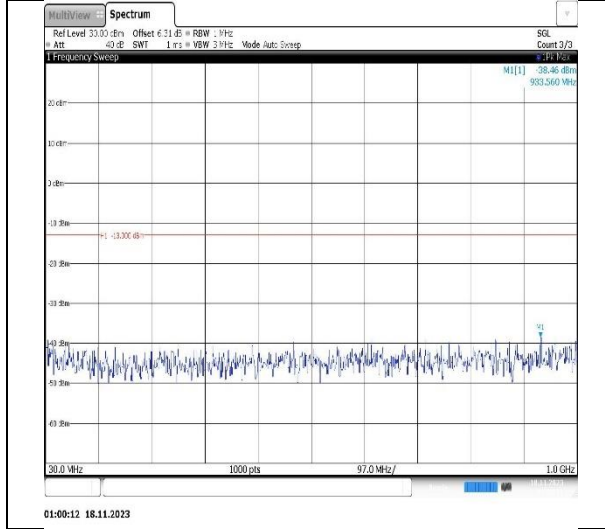

Band4-20MHz-QPSK-20050-1RB#0-Range1:30~1000MHz

Band4-20MHz-QPSK-20175-1RB#0-Range1:30~1000MHz