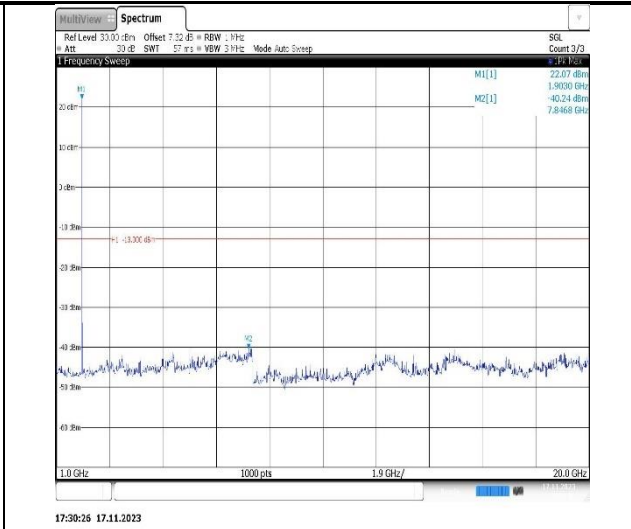

Band2-1.4MHz-16QAM-19193-1RB#0-Range2:1000~20000MHz