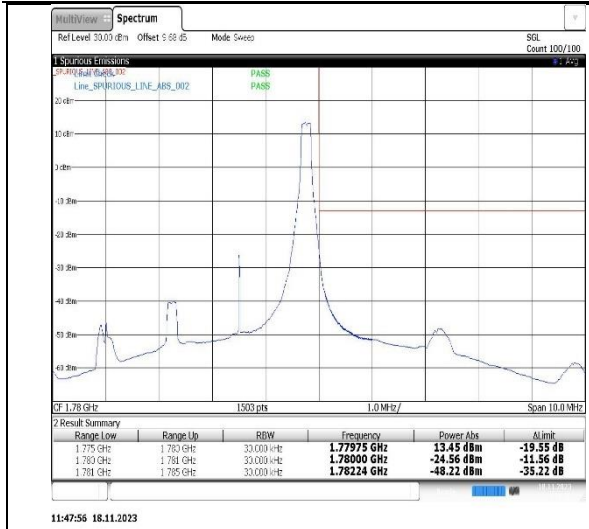

Band66-3MHz-QPSK-132657-15RB#0

Band66-3MHz-QPSK-132657-15RB#0

Band66-3MHz-16QAM-131987-1RB#0

Band66-3MHz-16QAM-131987-15RB#0

Band66-3MHz-16QAM-132657-1RB#14

11:47:56 18.11.2023

Band66-5MHz-QPSK-131997-1RB#0