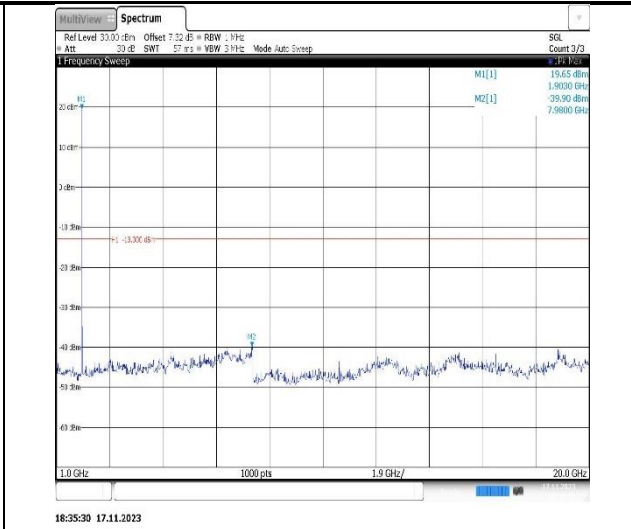

18:07:01 17.11.2023

Band2-5MHz-QPSK-18625-1RB#0-Range2:1000~20000MHz

18:33:52 17.11.2023

Band2-5MHz-QPSK-18900-1RB#0-Range1:30~1000MHz

18:34:01 17.11.2023

Band2-5MHz-QPSK-18900-1RB#0-Range2:1000~20000MHz

18:34:29 17.11.2023

Band2-5MHz-QPSK-19175-1RB#0-Range1:30~1000MHz

18:34:37 17.11.2023

Band2-5MHz-QPSK-19175-1RB#0-Range2:1000~20000MHz

Band2-10MHz-QPSK-18650-1RB#0-Range1:30~1000MHz

Band2-10MHz-QPSK-18650-1RB#0-Range2:1000~20000MHz

Band2-10MHz-QPSK-18900-1RB#0-Range1:30~1000MHz

Band2-10MHz-QPSK-18900-1RB#0-Range2:1000~20000MHz

Band2-10MHz-QPSK-19150-1RB#0-Range1:30~1000MHz

Band2-10MHz-QPSK-19150-1RB#0-Range2:1000~20000MHz

Band2-15MHz-QPSK-18675-1RB#0-Range1:30~1000MHz