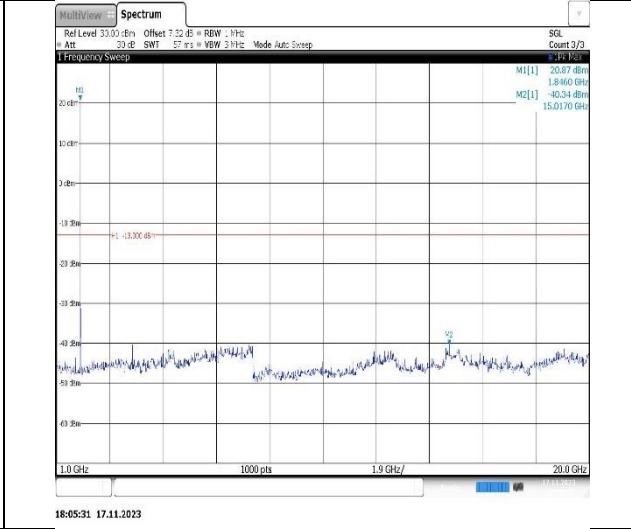

8.5.2. Test Graphs

Band2-1.4MHz-16QAM-18607-1RB#0-Range1:30~1000MHz

Band2-1.4MHz-16QAM-18607-1RB#0-Range2:1000~20000MHz

Band2-1.4MHz-16QAM-18900-1RB#0-Range1:30~1000MHz

Band2-1.4MHz-16QAM-18900-1RB#0-Range2:1000~20000MHz

Band2-1.4MHz-16QAM-19193-1RB#0-Range1:30~1000MHz

Band2-1.4MHz-16QAM-19193-1RB#0-Range2:1000~20000MHz

Band2-3MHz-QPSK-18615-1RB#0-Range1:30~1000MHz

Band2-3MHz-QPSK-18615-1RB#0-Range2:1000~20000MHz

Band2-3MHz-QPSK-18900-1RB#0-Range1:30~1000MHz