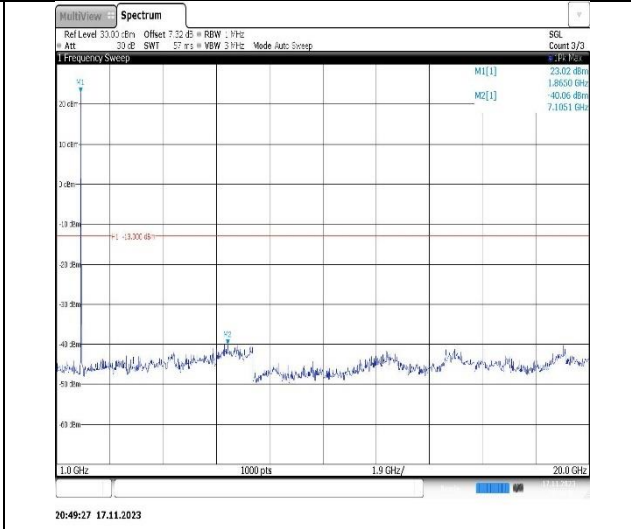

Band2-15MHz-QPSK-18675-1RB#0-Range2:1000~20000MHz

Band2-15MHz-QPSK-18900-1RB#0-Range1:30~1000MHz

Band2-15MHz-QPSK-18900-1RB#0-Range2:1000~20000MHz

Band2-15MHz-QPSK-19125-1RB#0-Range1:30~1000MHz

Band2-15MHz-QPSK-19125-1RB#0-Range2:1000~20000MHz

Band2-20MHz-QPSK-18700-1RB#0-Range1:30~1000MHz

Band2-20MHz-QPSK-18700-1RB#0-Range2:1000~20000MHz

Band2-20MHz-QPSK-18900-1RB#0-Range1:30~1000MHz

Band2-20MHz-QPSK-18900-1RB#0-Range2:1000~20000MHz

Band2-20MHz-QPSK-19100-1RB#0-Range1:30~1000MHz

Band2-20MHz-QPSK-19100-1RB#0-Range2:1000~20000MHz