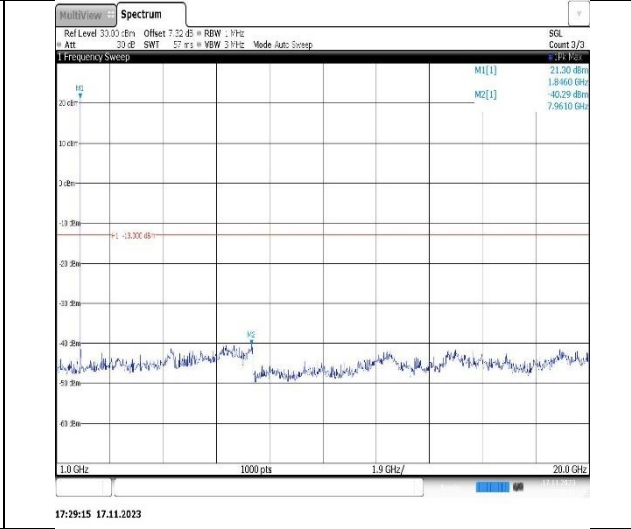

8.5.2. Test Graphs

Band2-1.4MHz-16QAM-18607-1RB#0-Range1:30~1000MHz

Band2-1.4MHz-16QAM-18607-1RB#0-Range2:1000~20000MHz

Band2-1.4MHz-16QAM-18900-1RB#0-Range1:30~1000MHz

Band2-1.4MHz-16QAM-18900-1RB#0-Range2:1000~20000MHz