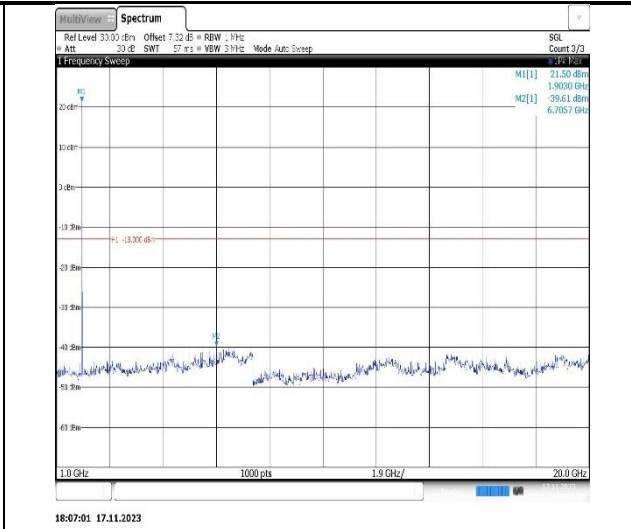

Band2-3MHz-QPSK-18900-1RB#0-Range2:1000~20000MHz

Band2-3MHz-QPSK-19185-1RB#0-Range1:30~1000MHz

Band2-3MHz-QPSK-19185-1RB#0-Range2:1000~20000MHz

18:06:53 17.11.2023

Band2-5MHz-QPSK-18625-1RB#0-Range1:30~1000MHz

18:07:01 17.11.2023

Band2-5MHz-QPSK-18625-1RB#0-Range2:1000~20000MHz

18:33:52 17.11.2023

Band2-5MHz-QPSK-18900-1RB#0-Range1:30~1000MHz

18:34:01 17.11.2023

Band2-5MHz-QPSK-18900-1RB#0-Range2:1000~20000MHz

18:34:29 17.11.2023