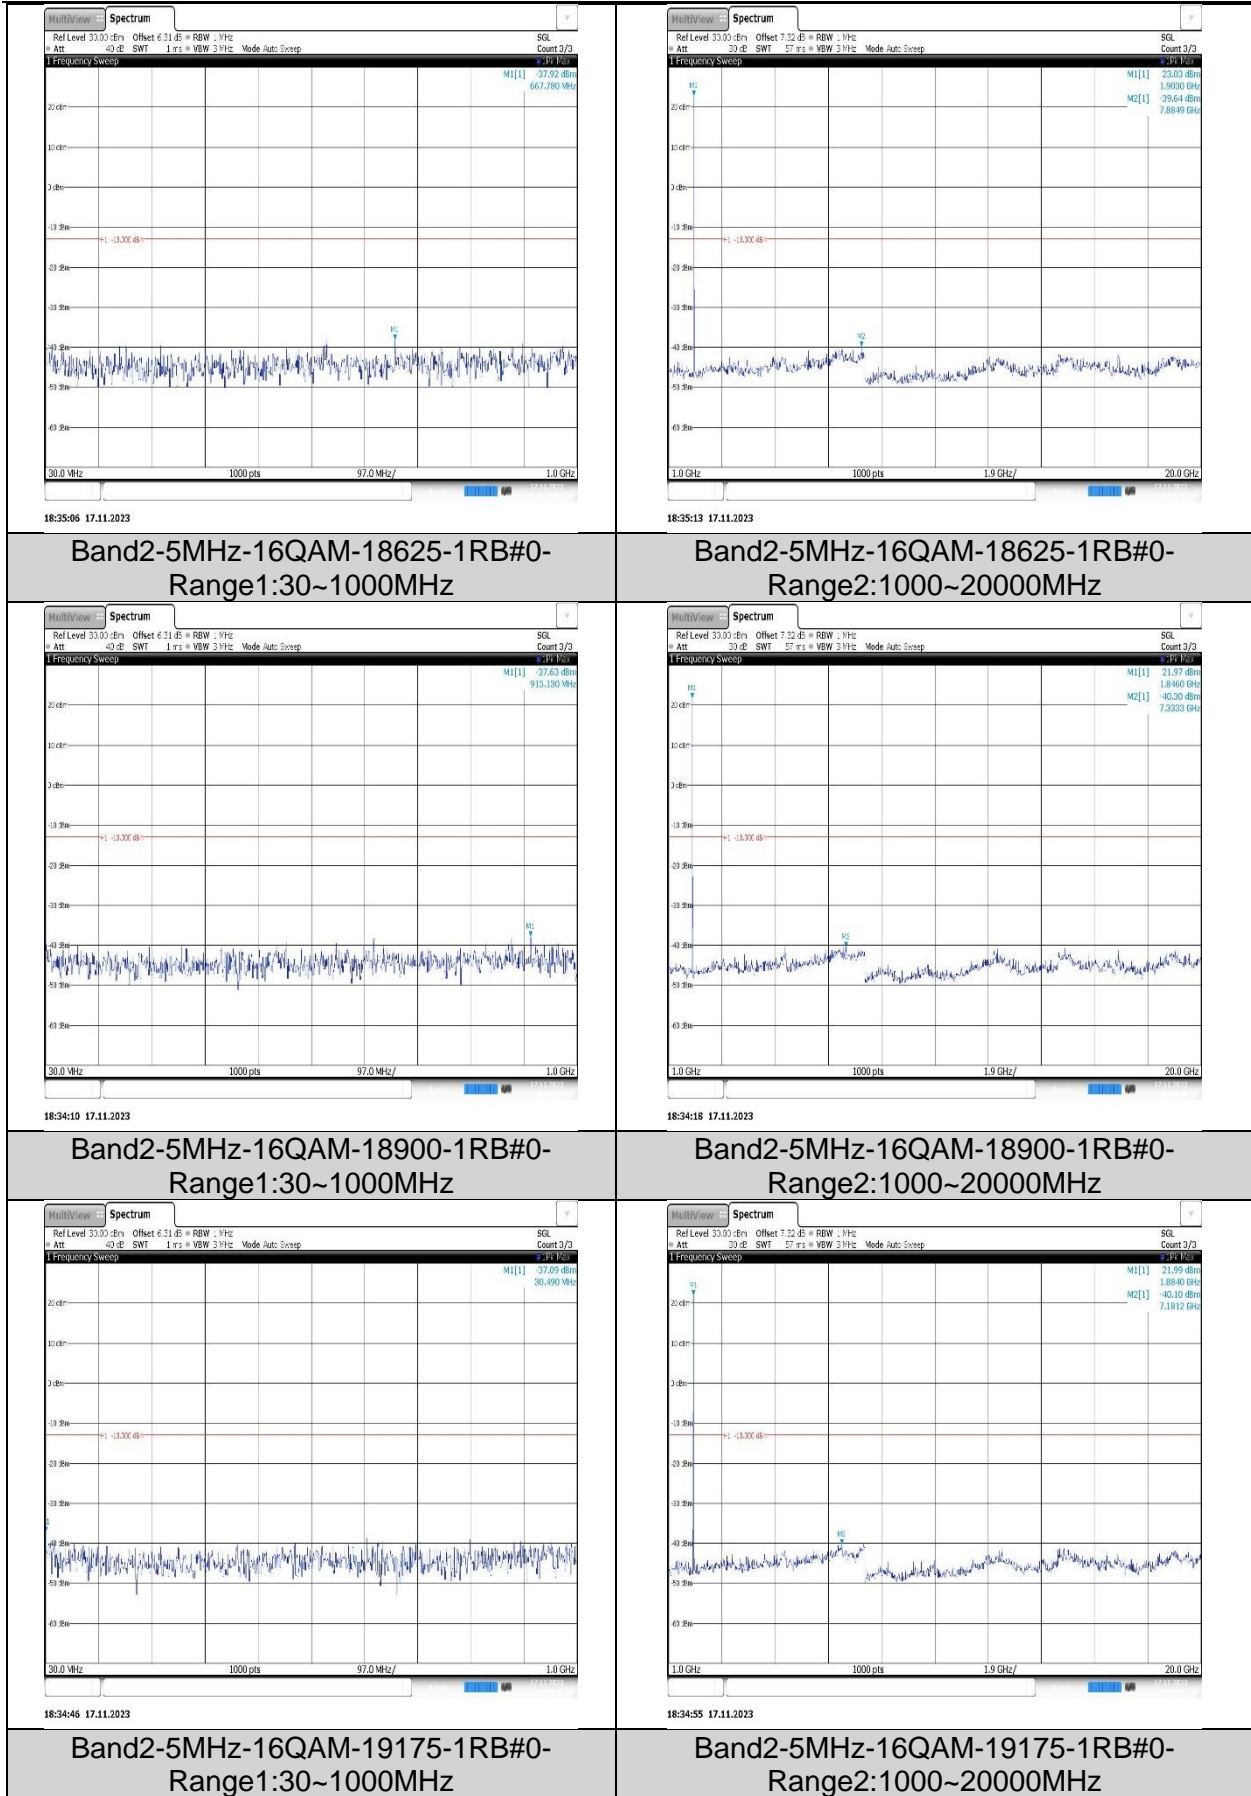

Band2-3MHz-QPSK-18900-1RB#0-Range2:1000~20000MHz

Band2-3MHz-QPSK-19185-1RB#0-Range1:30~1000MHz

Band2-3MHz-QPSK-19185-1RB#0-Range2:1000~20000MHz

18:06:53 17.11.2023

Band2-5MHz-QPSK-18625-1RB#0-Range1:30~1000MHz

18:07:01 17.11.2023

Band2-5MHz-QPSK-18625-1RB#0-Range2:1000~20000MHz

18:33:52 17.11.2023

Band2-5MHz-QPSK-18900-1RB#0-Range1:30~1000MHz

18:34:01 17.11.2023

Band2-5MHz-QPSK-18900-1RB#0-Range2:1000~20000MHz

18:34:29 17.11.2023

Band2-5MHz-QPSK-19175-1RB#0-Range1:30~1000MHz

18:34:37 17.11.2023

Band2-5MHz-QPSK-19175-1RB#0-Range2:1000~20000MHz

Band2-10MHz-QPSK-18650-1RB#0-Range1:30~1000MHz

Band2-10MHz-QPSK-18650-1RB#0-Range2:1000~20000MHz