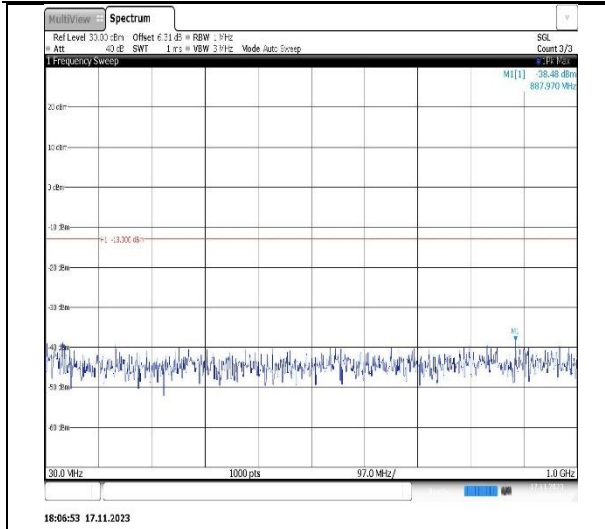

Band2-3MHz-QPSK-18900-1RB#0-Range2:1000~20000MHz

Band2-3MHz-QPSK-19185-1RB#0-Range1:30~1000MHz

Band2-3MHz-QPSK-19185-1RB#0-Range2:1000~20000MHz

18:06:53 17.11.2023

Band2-5MHz-QPSK-18625-1RB#0-Range1:30~1000MHz