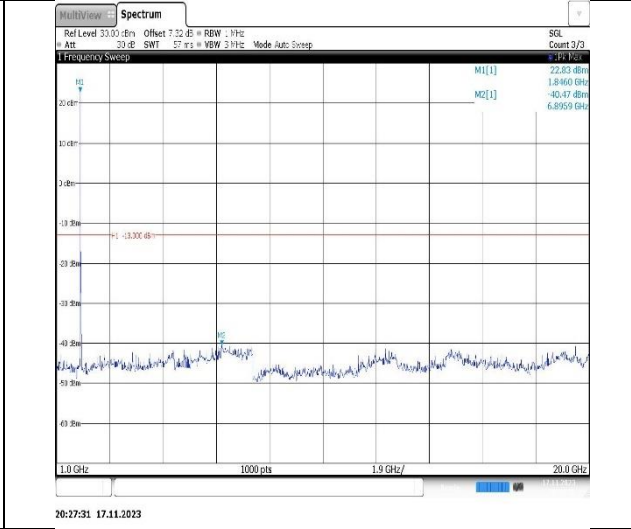

Band2-5MHz-QPSK-19175-1RB#0-Range1:30~1000MHz

18:34:37 17.11.2023

Band2-5MHz-QPSK-19175-1RB#0-Range2:1000~20000MHz

Band2-10MHz-QPSK-18650-1RB#0-Range1:30~1000MHz

Band2-10MHz-QPSK-18650-1RB#0-Range2:1000~20000MHz

Band2-10MHz-QPSK-18900-1RB#0-Range1:30~1000MHz

Band2-10MHz-QPSK-18900-1RB#0-Range2:1000~20000MHz

Band2-10MHz-QPSK-19150-1RB#0-Range1:30~1000MHz

Band2-10MHz-QPSK-19150-1RB#0-Range2:1000~20000MHz

Band2-15MHz-QPSK-18675-1RB#0-Range1:30~1000MHz

Band2-15MHz-QPSK-18675-1RB#0-Range2:1000~20000MHz

Band2-15MHz-QPSK-18900-1RB#0-Range1:30~1000MHz

Band2-15MHz-QPSK-18900-1RB#0-Range2:1000~20000MHz

Band2-15MHz-QPSK-19125-1RB#0-Range1:30~1000MHz

Band2-15MHz-QPSK-19125-1RB#0-Range2:1000~20000MHz