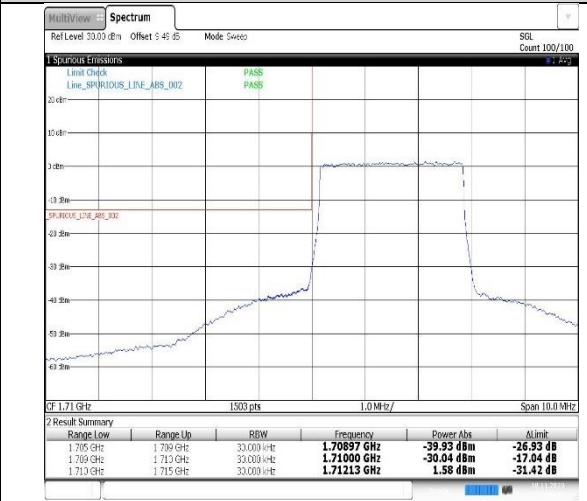

Band66-3MHz-QPSK-132657-15RB#0

Band66-3MHz-QPSK-132657-15RB#0

Band66-3MHz-16QAM-131987-1RB#0

Band66-3MHz-16QAM-131987-15RB#0

Band66-3MHz-16QAM-132657-1RB#14

11:47:56 18.11.2023

Band66-5MHz-QPSK-131997-1RB#0