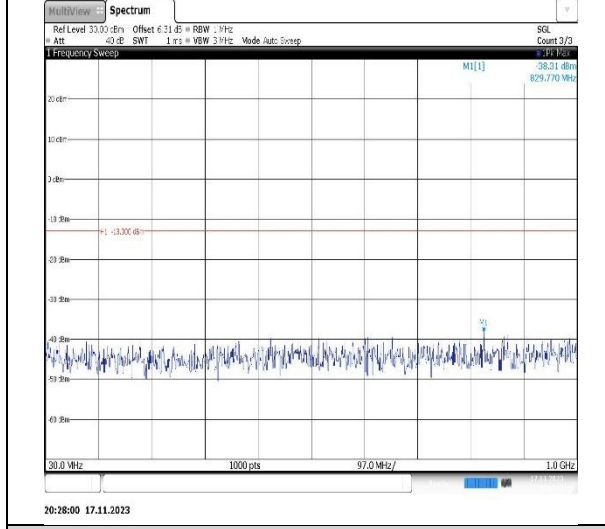

Band2-15MHz-QPSK-18900-1RB#0-Range1:30~1000MHz