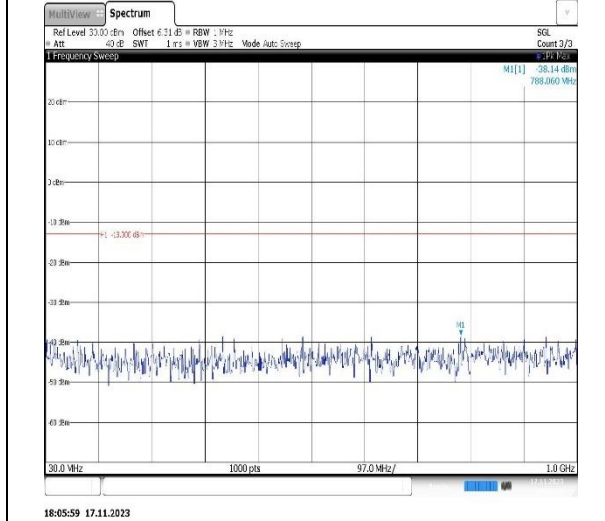

Band2-3MHz-QPSK-18900-1RB#0-Range1:30~1000MHz