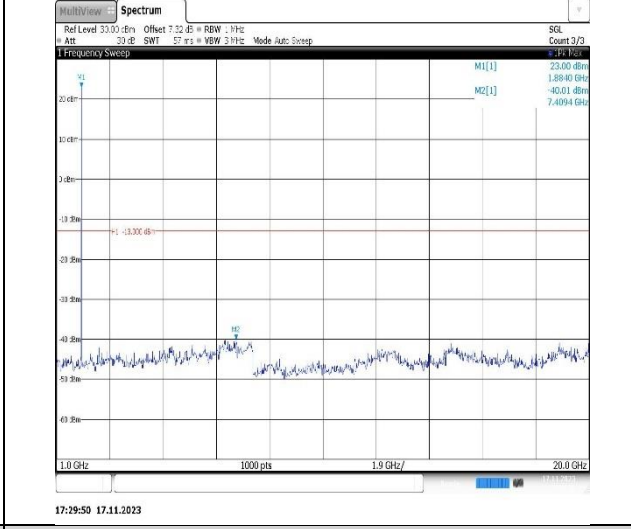

Band2-1.4MHz-16QAM-18900-1RB#0-Range2:1000~20000MHz