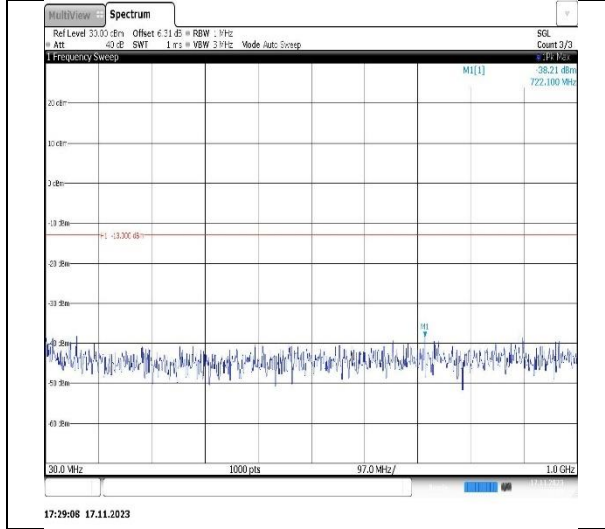

8.5.2. Test Graphs

Band2-1.4MHz-16QAM-18607-1RB#0-Range1:30~1000MHz

Band2-1.4MHz-16QAM-18607-1RB#0-Range2:1000~20000MHz

Band2-1.4MHz-16QAM-18900-1RB#0-Range1:30~1000MHz

Band2-1.4MHz-16QAM-18900-1RB#0-Range2:1000~20000MHz