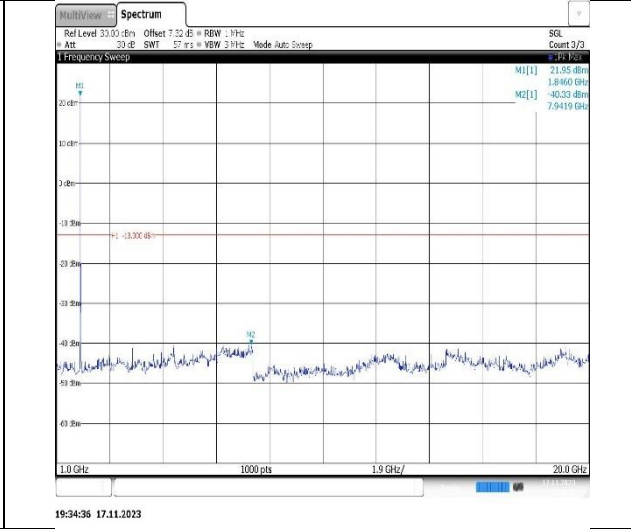

18:07:01 17.11.2023

Band2-5MHz-QPSK-18625-1RB#0-Range2:1000~20000MHz

18:33:52 17.11.2023

Band2-5MHz-QPSK-18900-1RB#0-Range1:30~1000MHz

18:34:01 17.11.2023

Band2-5MHz-QPSK-18900-1RB#0-Range2:1000~20000MHz

18:34:29 17.11.2023

Band2-5MHz-QPSK-19175-1RB#0-Range1:30~1000MHz

18:34:37 17.11.2023

Band2-5MHz-QPSK-19175-1RB#0-Range2:1000~20000MHz

Band2-10MHz-QPSK-18650-1RB#0-Range1:30~1000MHz

Band2-10MHz-QPSK-18650-1RB#0-Range2:1000~20000MHz

Band2-10MHz-QPSK-18900-1RB#0-Range1:30~1000MHz

Band2-10MHz-QPSK-18900-1RB#0-Range2:1000~20000MHz

Band2-10MHz-QPSK-19150-1RB#0-Range1:30~1000MHz

Band2-10MHz-QPSK-19150-1RB#0-Range2:1000~20000MHz

Band2-15MHz-QPSK-18675-1RB#0-Range1:30~1000MHz