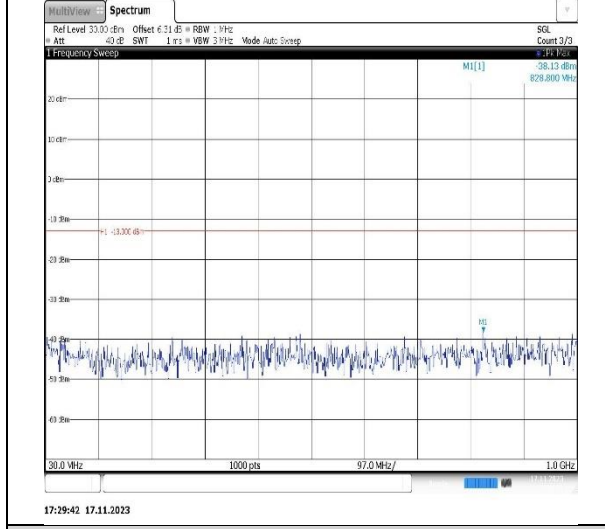

8.5.2. Test Graphs

Band2-1.4MHz-16QAM-18607-1RB#0-Range1:30~1000MHz

Band2-1.4MHz-16QAM-18607-1RB#0-Range2:1000~20000MHz

Band2-1.4MHz-16QAM-18900-1RB#0-Range1:30~1000MHz

Band2-1.4MHz-16QAM-18900-1RB#0-Range2:1000~20000MHz