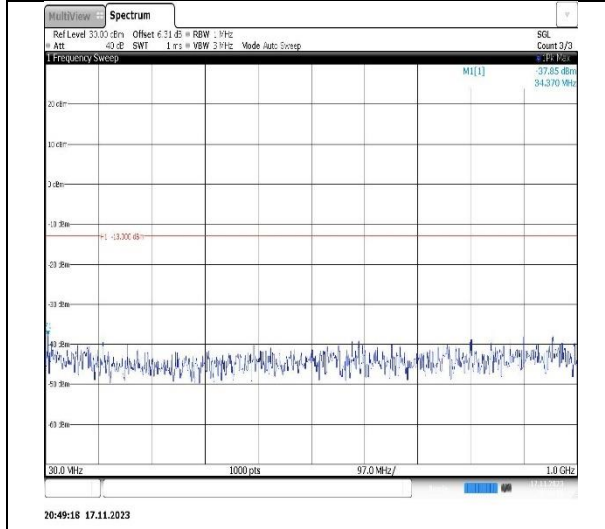

Band2-20MHz-QPSK-18700-1RB#0-Range1:30~1000MHz

Band2-20MHz-QPSK-18700-1RB#0-Range2:1000~20000MHz

Band2-20MHz-QPSK-18900-1RB#0-Range1:30~1000MHz

Band2-20MHz-QPSK-18900-1RB#0-Range2:1000~20000MHz

Band2-20MHz-QPSK-19100-1RB#0-Range1:30~1000MHz

Band2-20MHz-QPSK-19100-1RB#0-Range2:1000~20000MHz