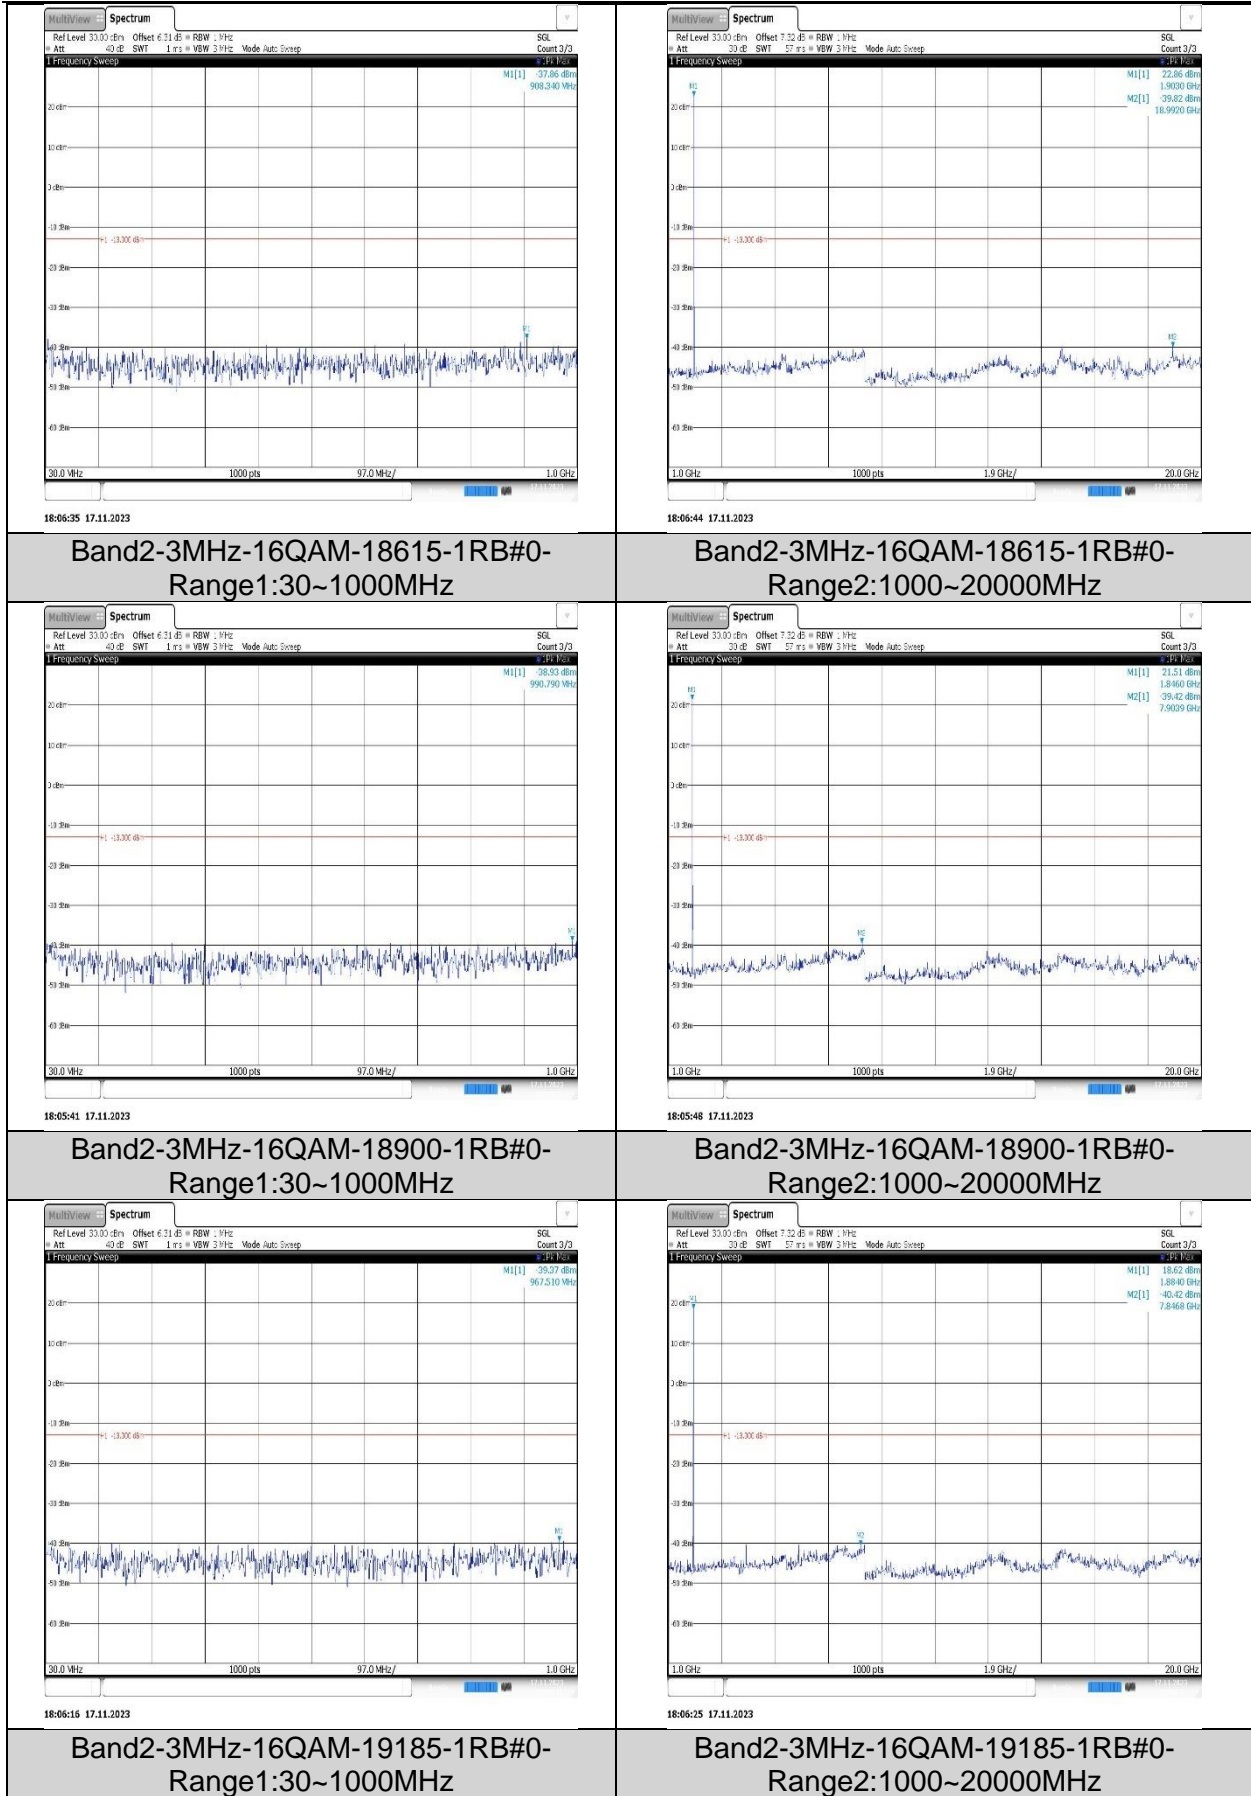

Band2-1.4MHz-16QAM-19193-1RB#0-Range1:30~1000MHz

Band2-1.4MHz-16QAM-19193-1RB#0-Range2:1000~20000MHz

Band2-3MHz-QPSK-18615-1RB#0-Range1:30~1000MHz

Band2-3MHz-QPSK-18615-1RB#0-Range2:1000~20000MHz

Band2-3MHz-QPSK-18900-1RB#0-Range1:30~1000MHz

Band2-3MHz-QPSK-18900-1RB#0-Range2:1000~20000MHz

Band2-3MHz-QPSK-19185-1RB#0-Range1:30~1000MHz

Band2-3MHz-QPSK-19185-1RB#0-Range2:1000~20000MHz

18:06:53 17.11.2023

Band2-5MHz-QPSK-18625-1RB#0-Range1:30~1000MHz