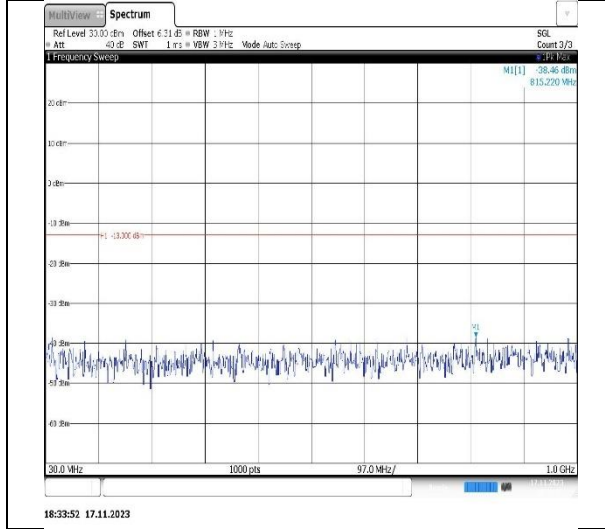

Band2-5MHz-QPSK-18625-1RB#0-Range1:30~1000MHz

18:33:52 17.11.2023