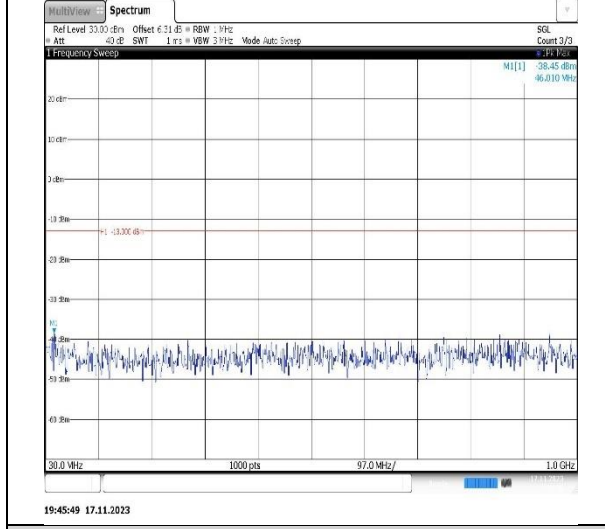

Band2-10MHz-QPSK-18900-1RB#0-Range1:30~1000MHz