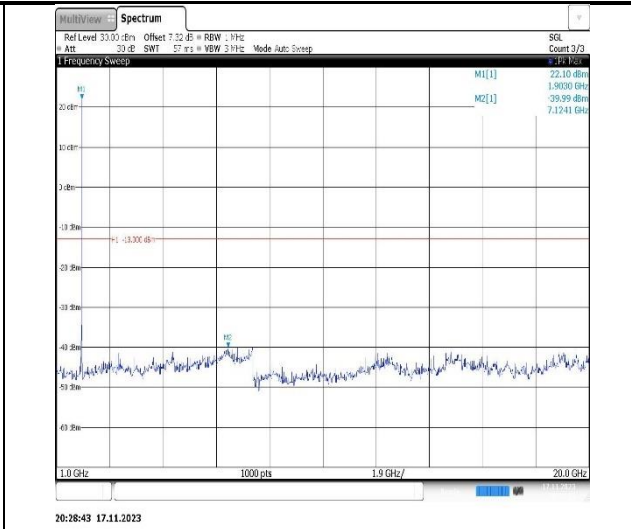

Band2-15MHz-QPSK-19125-1RB#0-Range2:1000~20000MHz