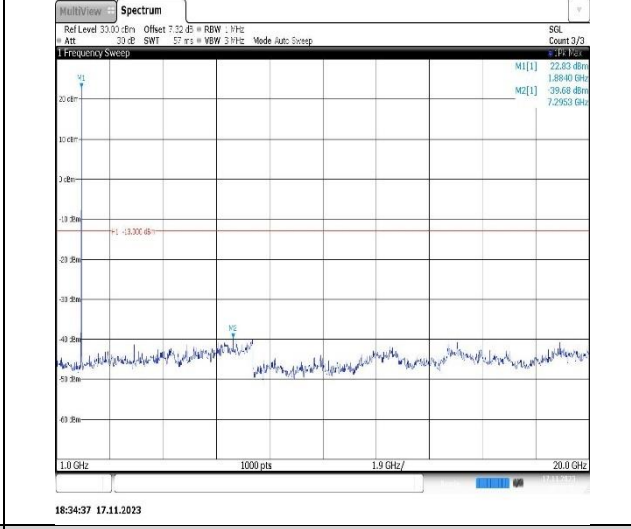

Band2-5MHz-QPSK-18900-1RB#0-Range2:1000~20000MHz

18:34:37 17.11.2023