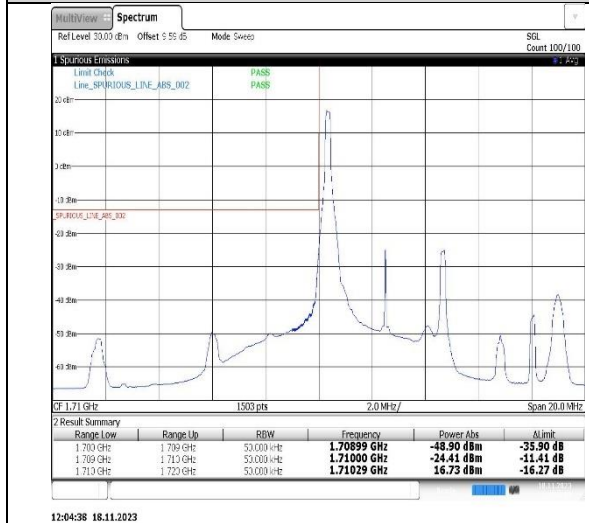

Band66-5MHz-QPSK-131997-1RB#0

12:04:38 18.11.2023