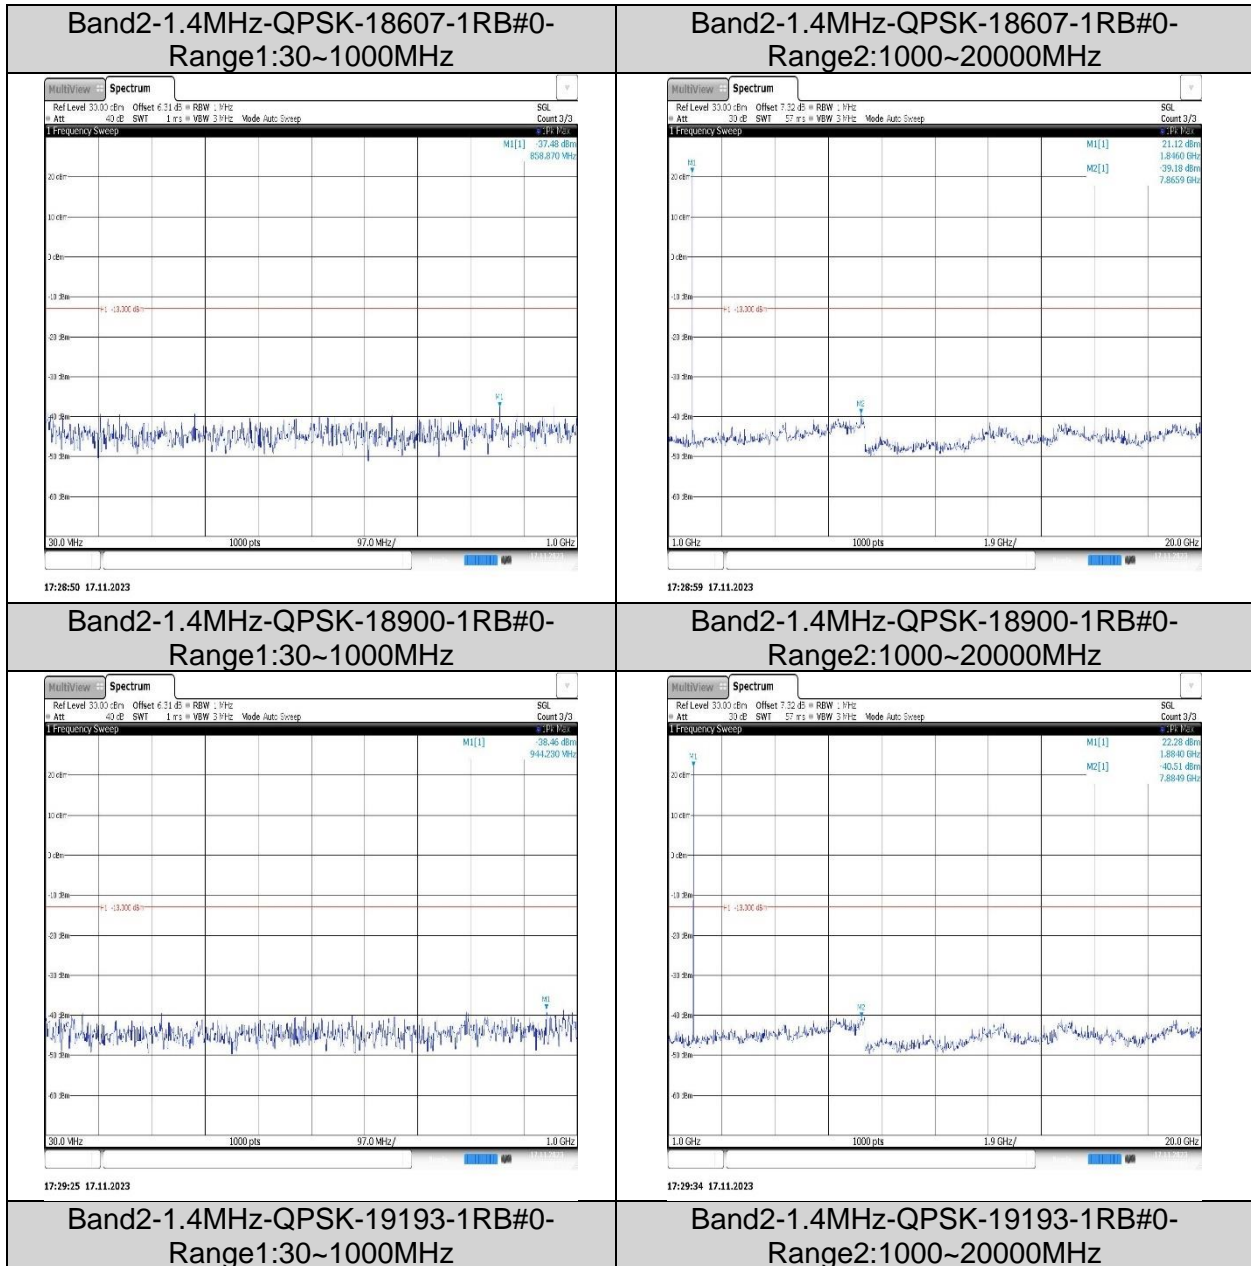

8.5.2. Test Graphs