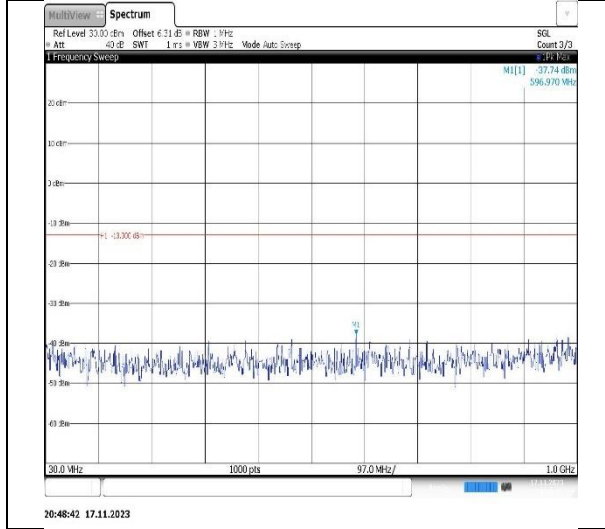

Band2-20MHz-QPSK-18700-1RB#0-Range1:30~1000MHz