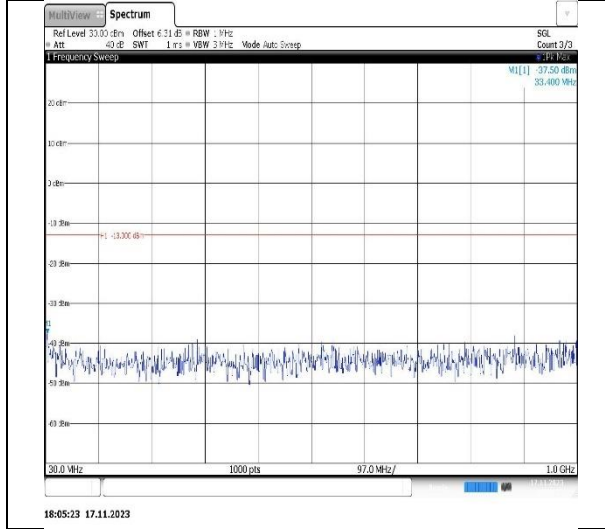

Band2-1.4MHz-16QAM-19193-1RB#0-Range1:30~1000MHz

Band2-1.4MHz-16QAM-19193-1RB#0-Range2:1000~20000MHz

Band2-3MHz-QPSK-18615-1RB#0-Range1:30~1000MHz

Band2-3MHz-QPSK-18615-1RB#0-Range2:1000~20000MHz

Band2-3MHz-QPSK-18900-1RB#0-Range1:30~1000MHz