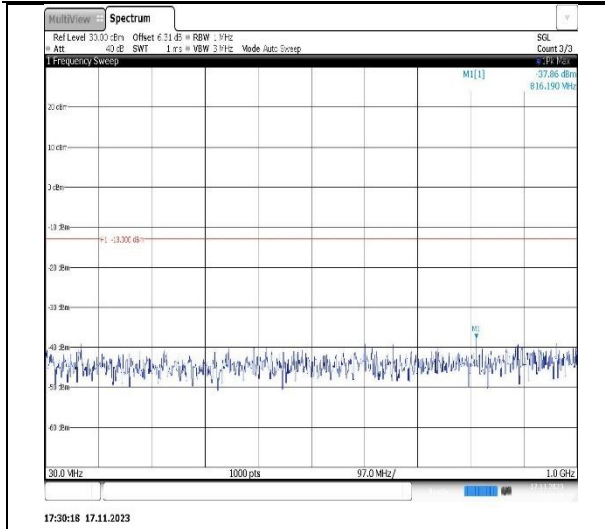

Band2-1.4MHz-16QAM-19193-1RB#0-Range1:30~1000MHz