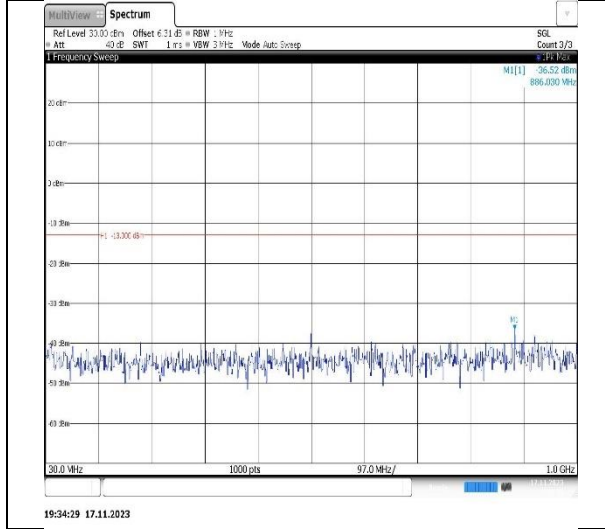

Band2-5MHz-QPSK-19175-1RB#0-Range1:30~1000MHz

18:34:37 17.11.2023

Band2-5MHz-QPSK-19175-1RB#0-Range2:1000~20000MHz

Band2-10MHz-QPSK-18650-1RB#0-Range1:30~1000MHz

Band2-10MHz-QPSK-18650-1RB#0-Range2:1000~20000MHz