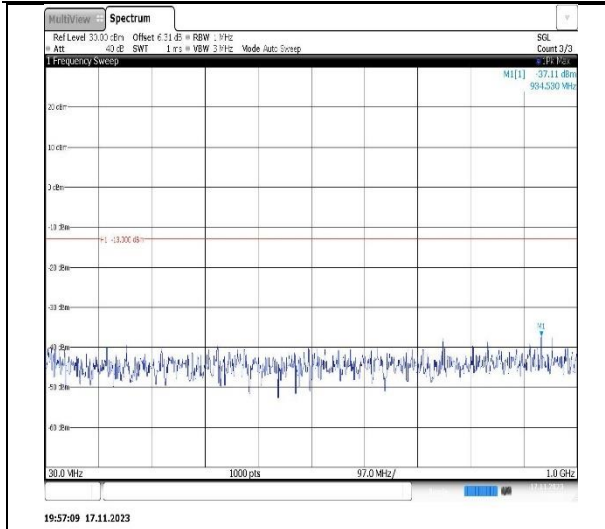

Band2-10MHz-QPSK-18900-1RB#0-Range1:30~1000MHz

Band2-10MHz-QPSK-18900-1RB#0-Range2:1000~20000MHz

Band2-10MHz-QPSK-19150-1RB#0-Range1:30~1000MHz

Band2-10MHz-QPSK-19150-1RB#0-Range2:1000~20000MHz

Band2-15MHz-QPSK-18675-1RB#0-Range1:30~1000MHz