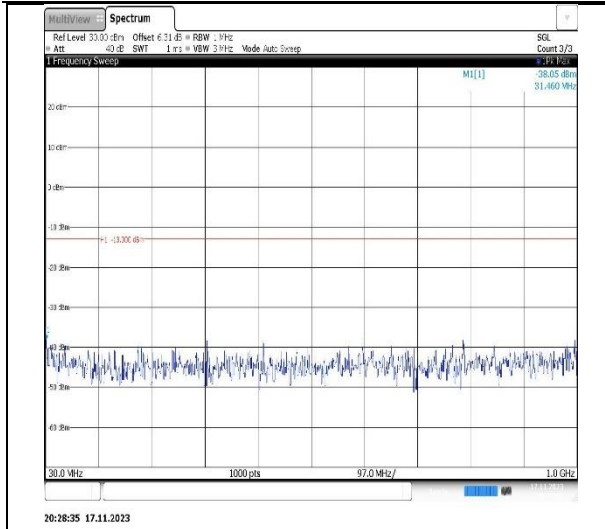

Band2-15MHz-QPSK-18675-1RB#0-Range2:1000~20000MHz

Band2-15MHz-QPSK-18900-1RB#0-Range1:30~1000MHz

Band2-15MHz-QPSK-18900-1RB#0-Range2:1000~20000MHz

Band2-15MHz-QPSK-19125-1RB#0-Range1:30~1000MHz

Band2-15MHz-QPSK-19125-1RB#0-Range2:1000~20000MHz