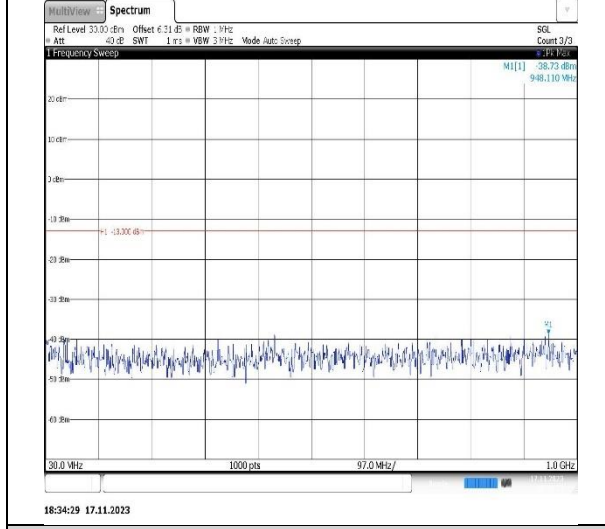

18:07:01 17.11.2023

Band2-5MHz-QPSK-18625-1RB#0-Range2:1000~20000MHz

18:33:52 17.11.2023

Band2-5MHz-QPSK-18900-1RB#0-Range1:30~1000MHz

18:34:01 17.11.2023

Band2-5MHz-QPSK-18900-1RB#0-Range2:1000~20000MHz

18:34:29 17.11.2023