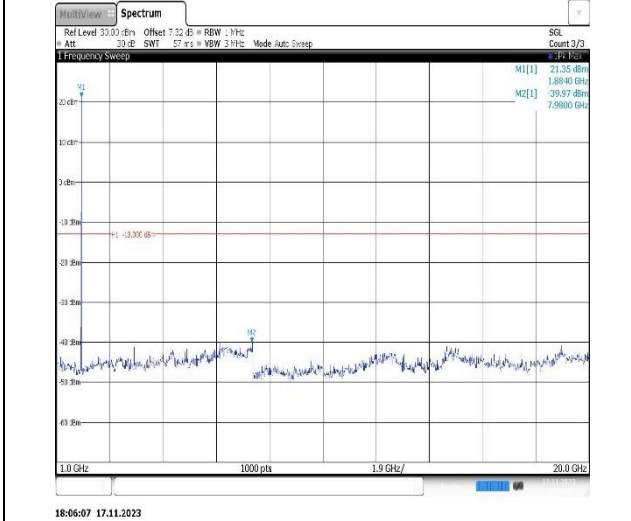

8.5.2. Test Graphs

Band2-1.4MHz-16QAM-18607-1RB#0-Range1:30~1000MHz

Band2-1.4MHz-16QAM-18607-1RB#0-Range2:1000~20000MHz

Band2-1.4MHz-16QAM-18900-1RB#0-Range1:30~1000MHz

Band2-1.4MHz-16QAM-18900-1RB#0-Range2:1000~20000MHz

Band2-1.4MHz-16QAM-19193-1RB#0-Range1:30~1000MHz

Band2-1.4MHz-16QAM-19193-1RB#0-Range2:1000~20000MHz

Band2-3MHz-QPSK-18615-1RB#0-Range1:30~1000MHz

Band2-3MHz-QPSK-18615-1RB#0-Range2:1000~20000MHz

Band2-3MHz-QPSK-18900-1RB#0-Range1:30~1000MHz

Band2-3MHz-QPSK-18900-1RB#0-Range2:1000~20000MHz

Band2-3MHz-QPSK-19185-1RB#0-Range1:30~1000MHz

Band2-3MHz-QPSK-19185-1RB#0-Range2:1000~20000MHz

18:06:53 17.11.2023

Band2-5MHz-QPSK-18625-1RB#0-Range1:30~1000MHz