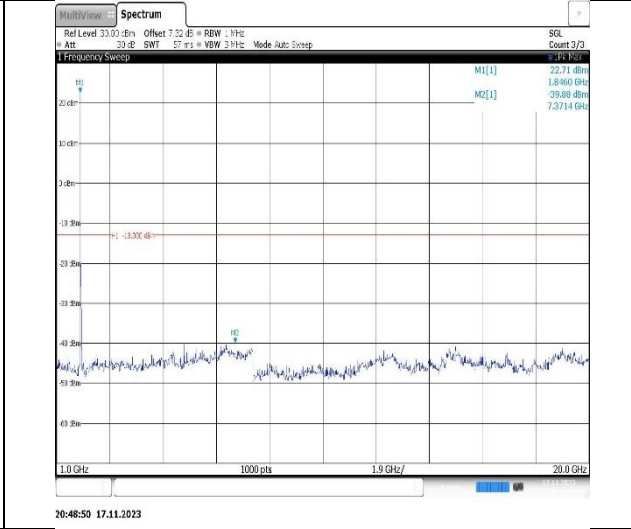

Band2-10MHz-QPSK-18900-1RB#0-Range1:30~1000MHz

Band2-10MHz-QPSK-18900-1RB#0-Range2:1000~20000MHz

Band2-10MHz-QPSK-19150-1RB#0-Range1:30~1000MHz

Band2-10MHz-QPSK-19150-1RB#0-Range2:1000~20000MHz

Band2-15MHz-QPSK-18675-1RB#0-Range1:30~1000MHz

Band2-15MHz-QPSK-18675-1RB#0-Range2:1000~20000MHz

Band2-15MHz-QPSK-18900-1RB#0-Range1:30~1000MHz

Band2-15MHz-QPSK-18900-1RB#0-Range2:1000~20000MHz

Band2-15MHz-QPSK-19125-1RB#0-Range1:30~1000MHz

Band2-15MHz-QPSK-19125-1RB#0-Range2:1000~20000MHz

Band2-20MHz-QPSK-18700-1RB#0-Range1:30~1000MHz

Band2-20MHz-QPSK-18700-1RB#0-Range2:1000~20000MHz

Band2-20MHz-QPSK-18900-1RB#0-Range1:30~1000MHz

Band2-20MHz-QPSK-18900-1RB#0-Range2:1000~20000MHz

Band2-20MHz-QPSK-19100-1RB#0-Range1:30~1000MHz