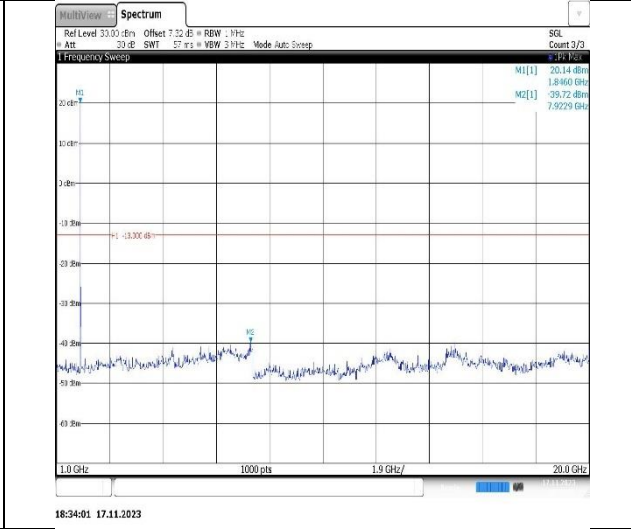

Band2-3MHz-QPSK-18900-1RB#0-Range2:1000~20000MHz

Band2-3MHz-QPSK-19185-1RB#0-Range1:30~1000MHz

Band2-3MHz-QPSK-19185-1RB#0-Range2:1000~20000MHz

18:06:53 17.11.2023

Band2-5MHz-QPSK-18625-1RB#0-Range1:30~1000MHz

18:07:01 17.11.2023

Band2-5MHz-QPSK-18625-1RB#0-Range2:1000~20000MHz

18:33:52 17.11.2023

Band2-5MHz-QPSK-18900-1RB#0-Range1:30~1000MHz

18:34:01 17.11.2023

Band2-5MHz-QPSK-18900-1RB#0-Range2:1000~20000MHz

18:34:29 17.11.2023