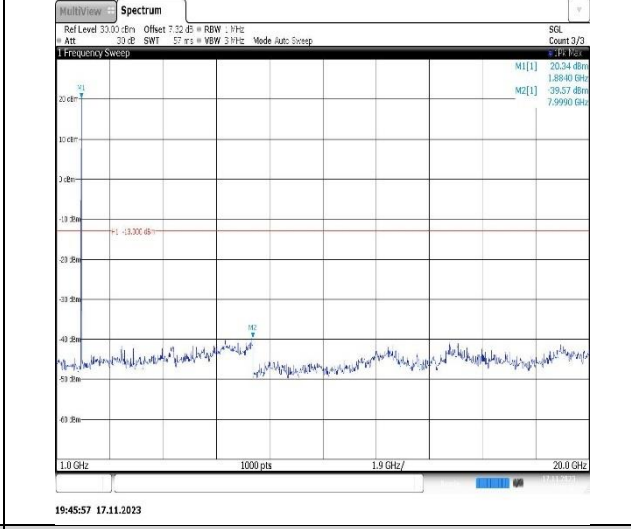

18:07:01 17.11.2023

Band2-5MHz-QPSK-18625-1RB#0-Range2:1000~20000MHz

18:33:52 17.11.2023

Band2-5MHz-QPSK-18900-1RB#0-Range1:30~1000MHz

18:34:01 17.11.2023

Band2-5MHz-QPSK-18900-1RB#0-Range2:1000~20000MHz

18:34:29 17.11.2023

Band2-5MHz-QPSK-19175-1RB#0-Range1:30~1000MHz

18:34:37 17.11.2023

Band2-5MHz-QPSK-19175-1RB#0-Range2:1000~20000MHz

Band2-10MHz-QPSK-18650-1RB#0-Range1:30~1000MHz

Band2-10MHz-QPSK-18650-1RB#0-Range2:1000~20000MHz

Band2-10MHz-QPSK-18900-1RB#0-Range1:30~1000MHz

Band2-10MHz-QPSK-18900-1RB#0-Range2:1000~20000MHz

Band2-10MHz-QPSK-19150-1RB#0-Range1:30~1000MHz

Band2-10MHz-QPSK-19150-1RB#0-Range2:1000~20000MHz

Band2-15MHz-QPSK-18675-1RB#0-Range1:30~1000MHz