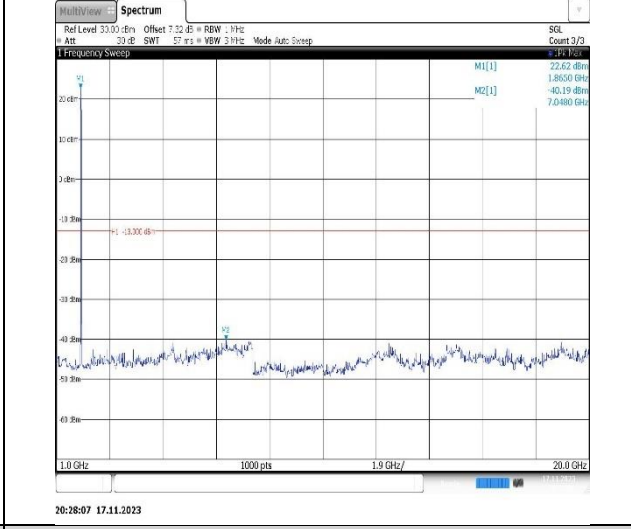

Band2-15MHz-QPSK-18675-1RB#0-Range2:1000~20000MHz

Band2-15MHz-QPSK-18900-1RB#0-Range1:30~1000MHz

Band2-15MHz-QPSK-18900-1RB#0-Range2:1000~20000MHz

Band2-15MHz-QPSK-19125-1RB#0-Range1:30~1000MHz

Band2-15MHz-QPSK-19125-1RB#0-Range2:1000~20000MHz