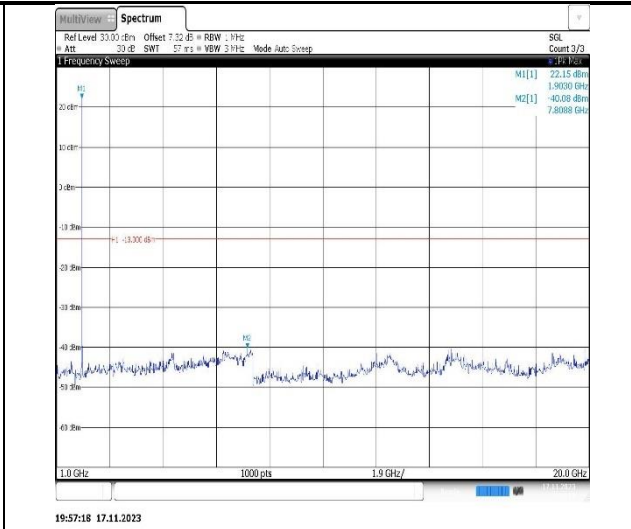

Band2-5MHz-QPSK-19175-1RB#0-Range1:30~1000MHz

18:34:37 17.11.2023

Band2-5MHz-QPSK-19175-1RB#0-Range2:1000~20000MHz

Band2-10MHz-QPSK-18650-1RB#0-Range1:30~1000MHz

Band2-10MHz-QPSK-18650-1RB#0-Range2:1000~20000MHz

Band2-10MHz-QPSK-18900-1RB#0-Range1:30~1000MHz

Band2-10MHz-QPSK-18900-1RB#0-Range2:1000~20000MHz

Band2-10MHz-QPSK-19150-1RB#0-Range1:30~1000MHz

Band2-10MHz-QPSK-19150-1RB#0-Range2:1000~20000MHz

Band2-15MHz-QPSK-18675-1RB#0-Range1:30~1000MHz

Band2-15MHz-QPSK-18675-1RB#0-Range2:1000~20000MHz

Band2-15MHz-QPSK-18900-1RB#0-Range1:30~1000MHz

Band2-15MHz-QPSK-18900-1RB#0-Range2:1000~20000MHz

Band2-15MHz-QPSK-19125-1RB#0-Range1:30~1000MHz

Band2-15MHz-QPSK-19125-1RB#0-Range2:1000~20000MHz