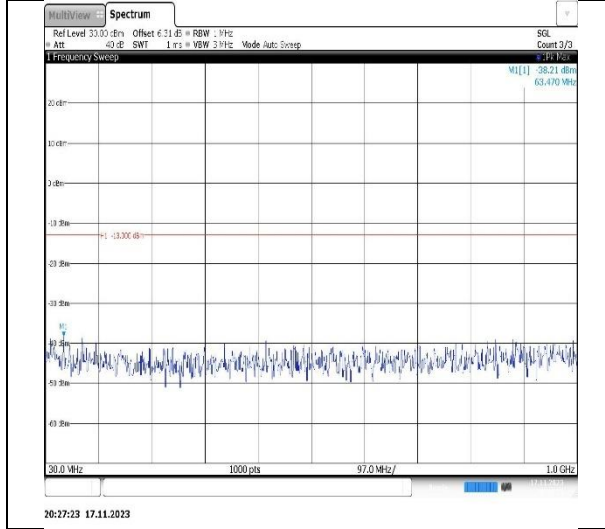

Band2-15MHz-QPSK-18675-1RB#0-Range1:30~1000MHz