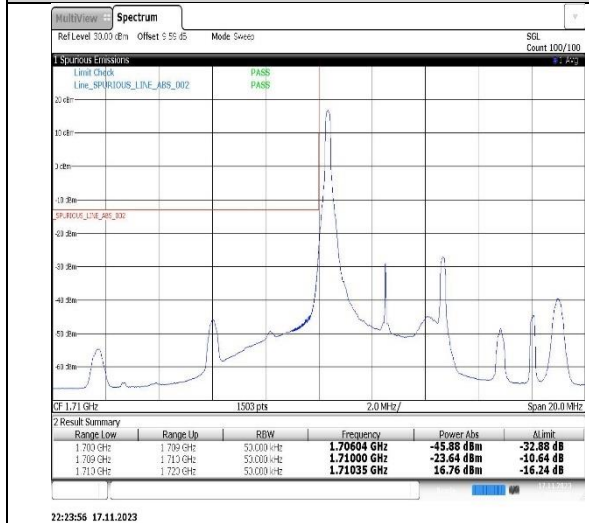

Band4-3MHz-16QAM-20385-1RB#14

Band4-3MHz-16QAM-20385-15RB#0

Band4-5MHz-QPSK-19975-1RB#0

Band4-5MHz-QPSK-19975-25RB#0

22:32:21 17.11.2023

Band4-5MHz-16QAM-19975-1RB#0

22:37:53 17.11.2023

Band4-5MHz-16QAM-19975-25RB#0