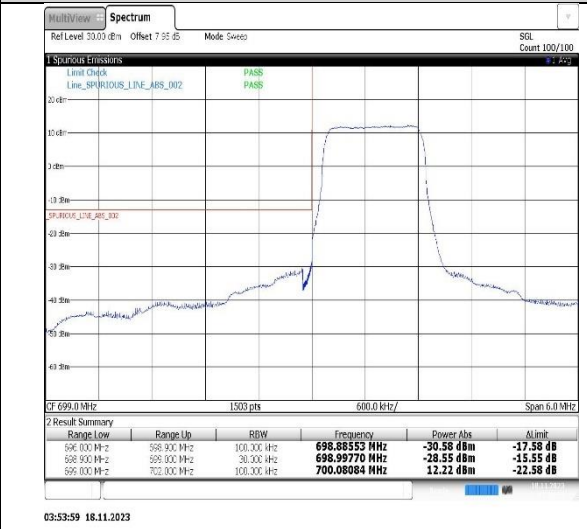

Band5-10MHz-QPSK-20600-50RB#0