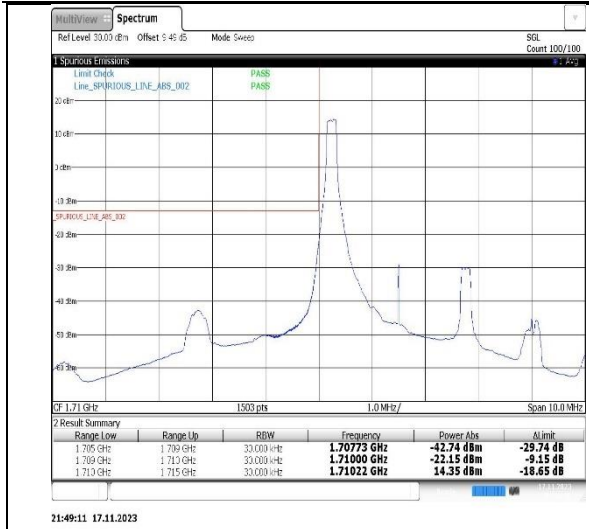

Band4-3MHz-QPSK-19965-1RB#0

Band4-3MHz-QPSK-19965-15RB#0

Band4-3MHz-QPSK-20385-1RB#14

Band4-3MHz-QPSK-20385-15RB#0

Band4-3MHz-16QAM-19965-1RB#0

Band4-3MHz-16QAM-19965-15RB#0

Band4-3MHz-16QAM-20385-1RB#14

Band4-3MHz-16QAM-20385-15RB#0