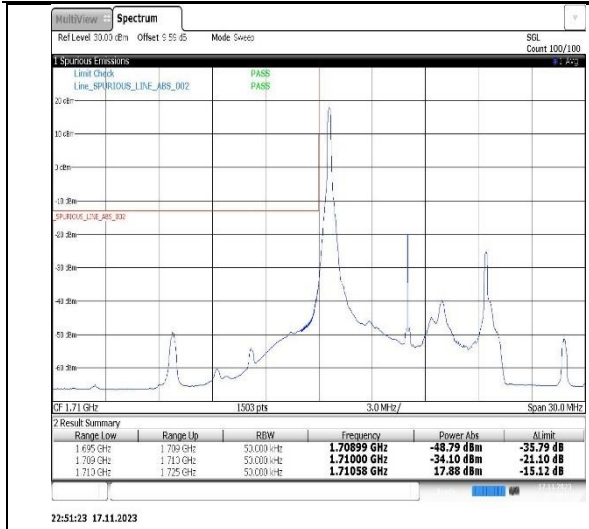

22:23:56 17.11.2023

Band4-5MHz-16QAM-20375-1RB#24

22:29:30 17.11.2023

Band4-5MHz-16QAM-20375-25RB#0

22:35:07 17.11.2023

Band4-10MHz-QPSK-20000-1RB#0

22:40:39 17.11.2023

Band4-10MHz-QPSK-20000-50RB#0