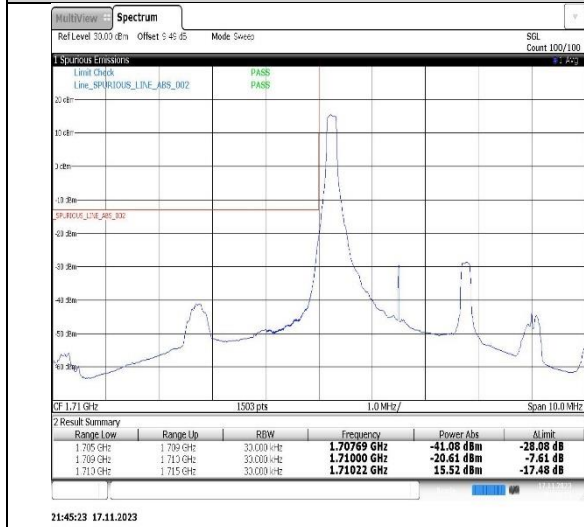

Band4-3MHz-QPSK-19965-1RB#0

Band4-3MHz-QPSK-19965-15RB#0

Band4-3MHz-QPSK-20385-1RB#14

Band4-3MHz-QPSK-20385-15RB#0

Band4-3MHz-16QAM-19965-1RB#0

Band4-3MHz-16QAM-19965-15RB#0

Band4-3MHz-16QAM-20385-1RB#14

Band4-3MHz-16QAM-20385-15RB#0