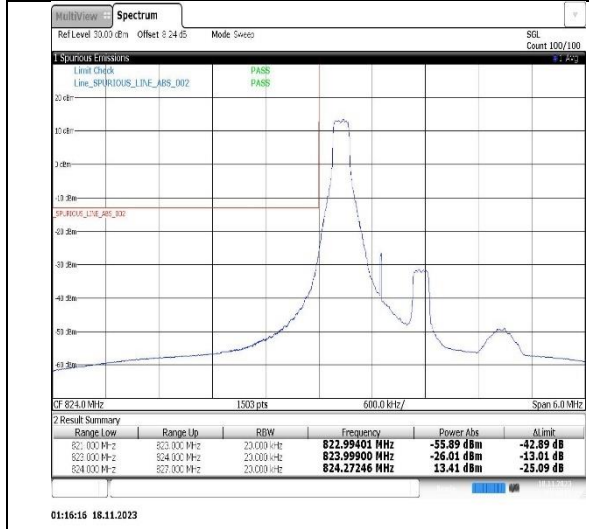

Band5-1.4MHz-16QAM-20407-1RB#0