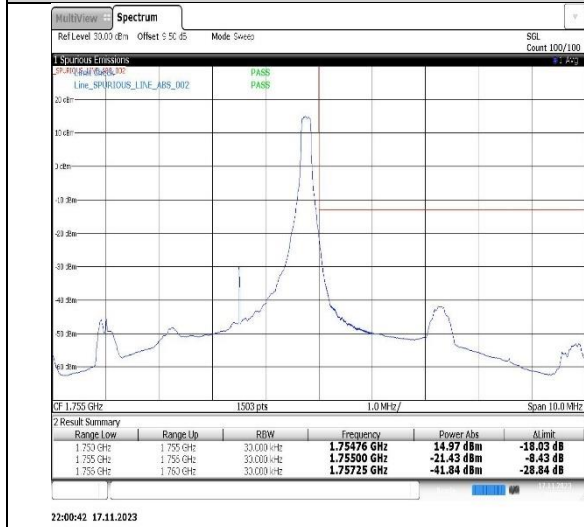

Band4-3MHz-QPSK-19965-1RB#0

Band4-3MHz-QPSK-19965-15RB#0

Band4-3MHz-QPSK-20385-1RB#14

Band4-3MHz-QPSK-20385-15RB#0

Band4-3MHz-16QAM-19965-1RB#0

Band4-3MHz-16QAM-19965-15RB#0

Band4-3MHz-16QAM-20385-1RB#14

Band4-3MHz-16QAM-20385-15RB#0