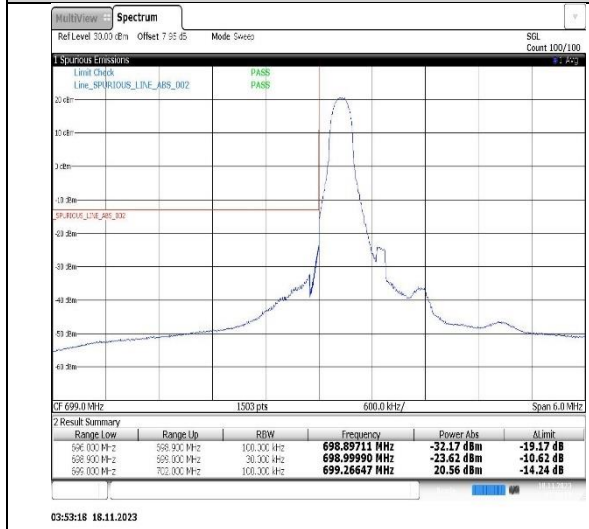

Band5-10MHz-QPSK-20600-1RB#49