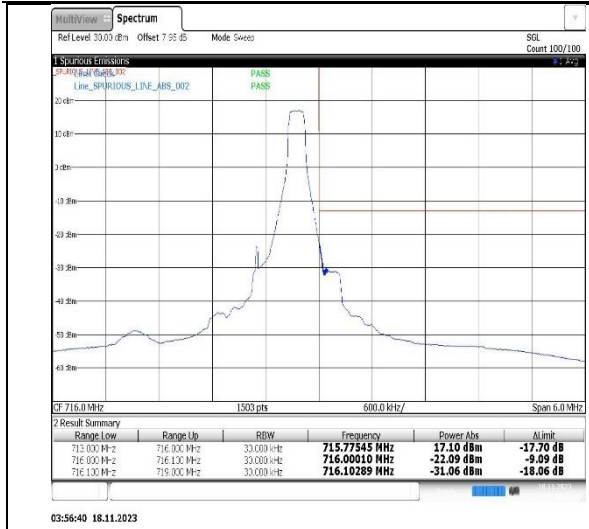

Band12-1.4MHz-QPSK-23173-1RB#5