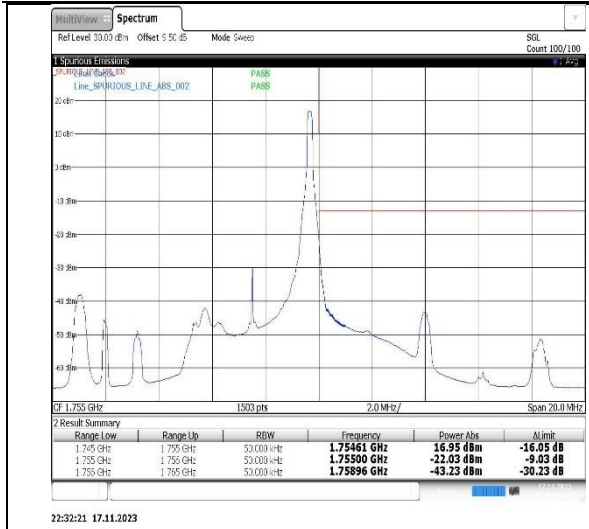

Band4-3MHz-16QAM-20385-1RB#14

Band4-3MHz-16QAM-20385-15RB#0

Band4-5MHz-QPSK-19975-1RB#0

Band4-5MHz-QPSK-19975-25RB#0

22:32:21 17.11.2023

Band4-5MHz-16QAM-19975-1RB#0

22:37:53 17.11.2023

Band4-5MHz-16QAM-19975-25RB#0