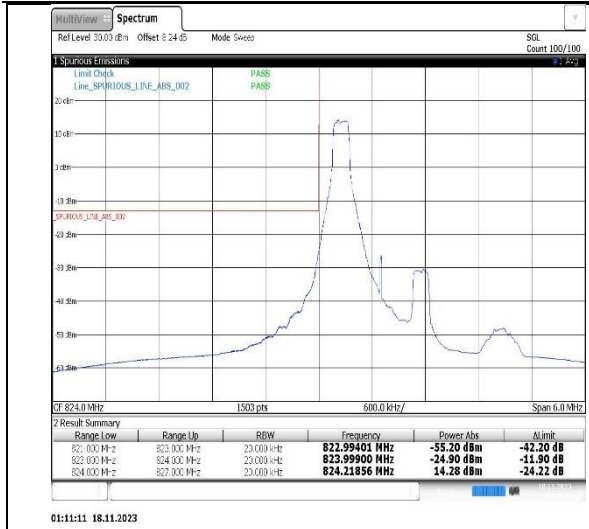

Band4-20MHz-QPSK-20050-100RB#0

Band4-20MHz-QPSK-20300-1RB#99

Band4-20MHz-QPSK-20300-100RB#0

Band5-1.4MHz-QPSK-20407-1RB#0

Band5-1.4MHz-QPSK-20407-6RB#0

Band5-1.4MHz-QPSK-20643-1RB#5

Band5-1.4MHz-QPSK-20643-6RB#0