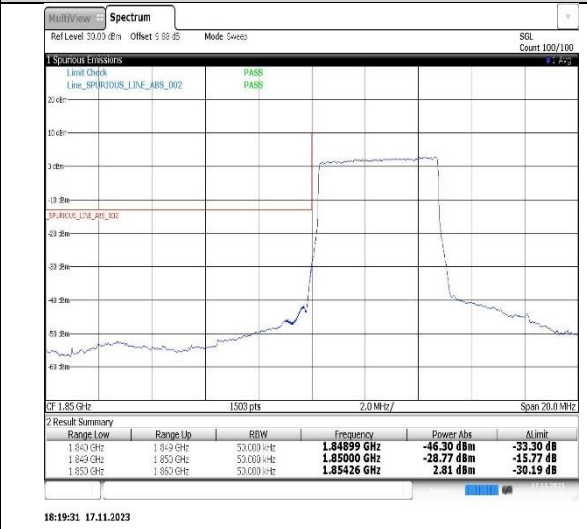

Band2-3MHz-16QAM-19185-15RB#0

18:19:31 17.11.2023