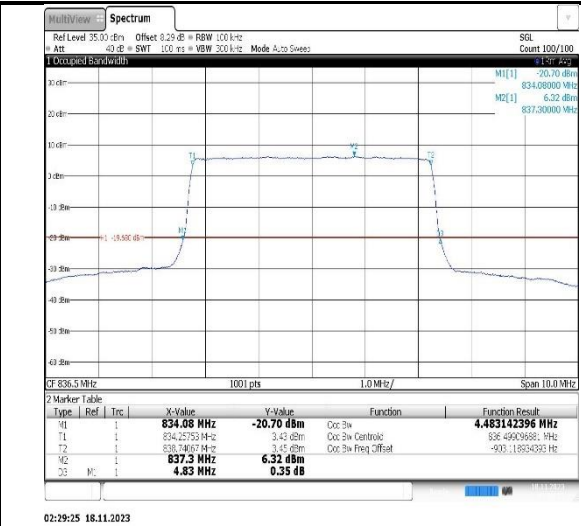

Band5-5MHz-QPSK-20525-25RB#0

Band5-5MHz-16QAM-20525-25RB#0

02:29:11 18.11.2023

Band5-10MHz-QPSK-20525-50RB#0

02:29:25 18.11.2023

02:58:03 18.11.2023

Band12-1.4MHz-QPSK-23095-6RB#0

03:52:29 18.11.2023