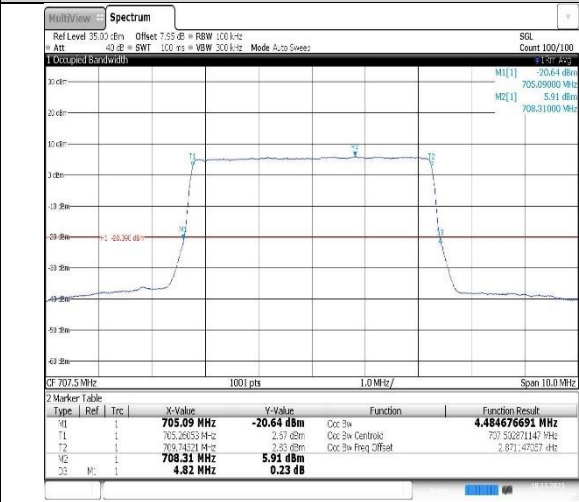

04:09:16 18.11.2023

Band12-5MHz-QPSK-23095-25RB#0

04:09:23 18.11.2023

Band12-5MHz-16QAM-23095-25RB#0

04:32:40 18.11.2023

Band12-10MHz-QPSK-23095-50RB#0

04:32:54 18.11.2023

Band13-5MHz-QPSK-23230-25RB#0

04:43:46 18.11.2023

Band13-5MHz-16QAM-23230-25RB#0