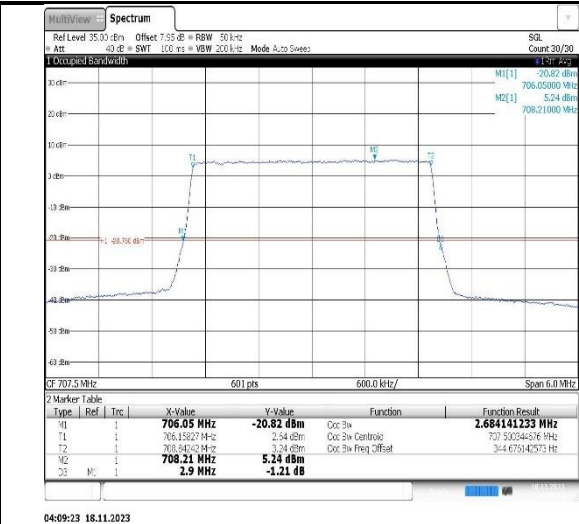

Band12-1.4MHz-16QAM-23095-6RB#0

03:52:29 18.11.2023

Band12-3MHz-QPSK-23095-15RB#0

03:52:36 18.11.2023

Band12-3MHz-16QAM-23095-15RB#0

04:09:16 18.11.2023

Band12-5MHz-QPSK-23095-25RB#0

04:09:23 18.11.2023