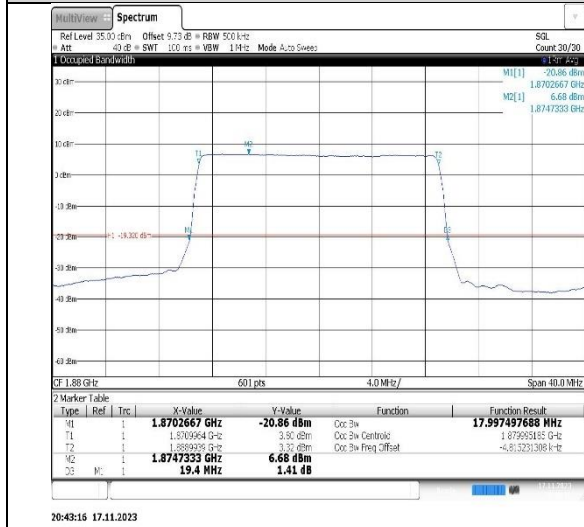

8.3.2. Test Graphs

Band2-20MHz-QPSK-18900-100RB#0

Band4-1.4MHz-QPSK-20175-6RB#0

Band4-1.4MHz-16QAM-20175-6RB#0

Band4-3MHz-QPSK-20175-15RB#0

Band4-3MHz-16QAM-20175-15RB#0

Band4-5MHz-QPSK-20175-25RB#0

Band4-5MHz-16QAM-20175-25RB#0