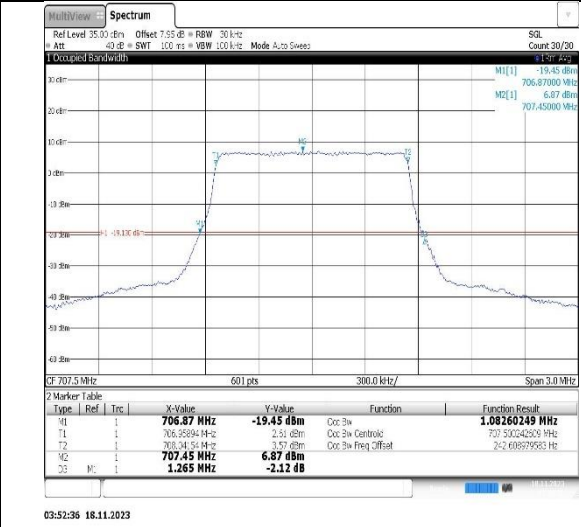

03:52:36 18.11.2023

Band12-3MHz-16QAM-23095-15RB#0