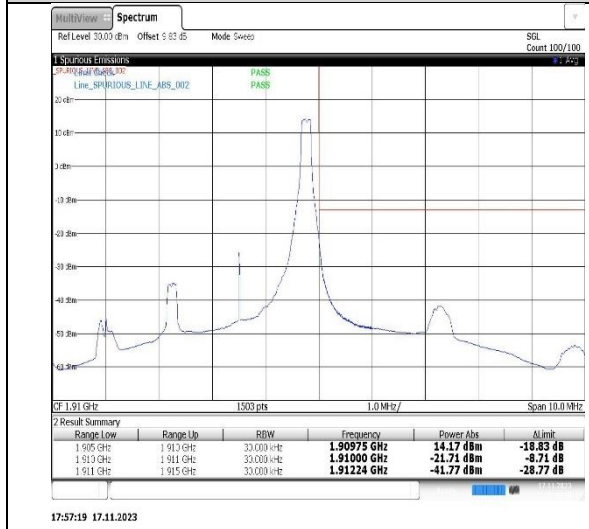

8.4.2. Test Graphs

17:42:00 17.11.2023

Band2-3MHz-16QAM-19185-1RB#14

17:49:38 17.11.2023

Band2-3MHz-16QAM-19185-15RB#0

17:57:19 17.11.2023

Band2-3MHz-16QAM-19185-1RB#14

18:04:55 17.11.2023