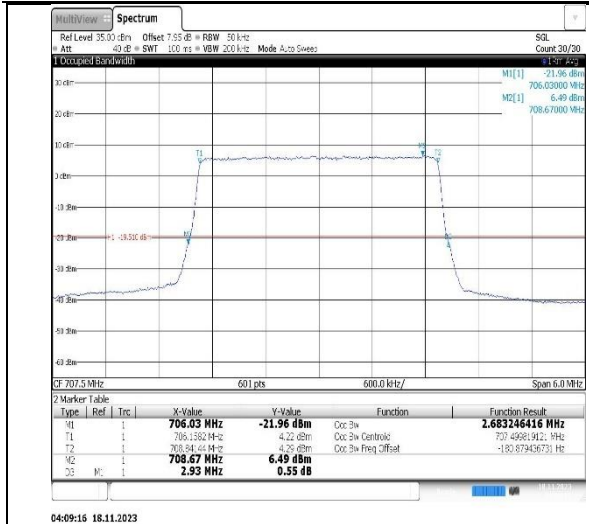

Band12-1.4MHz-16QAM-23095-6RB#0

03:52:29 18.11.2023

Band12-3MHz-QPSK-23095-15RB#0

03:52:36 18.11.2023

Band12-3MHz-16QAM-23095-15RB#0

04:09:16 18.11.2023

Band12-5MHz-QPSK-23095-25RB#0

04:09:23 18.11.2023