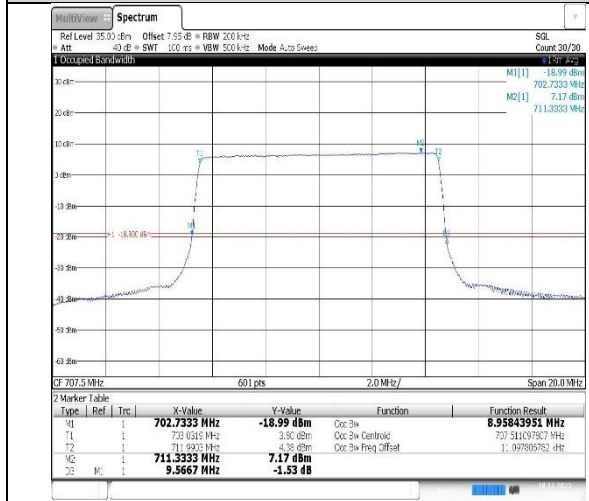

Band12-5MHz-16QAM-23095-25RB#0

04:32:40 18.11.2023

Band12-10MHz-QPSK-23095-50RB#0

04:32:54 18.11.2023

Band13-5MHz-QPSK-23230-25RB#0

04:43:46 18.11.2023

Band13-5MHz-16QAM-23230-25RB#0

Band13-10MHz-QPSK-23230-50RB#0