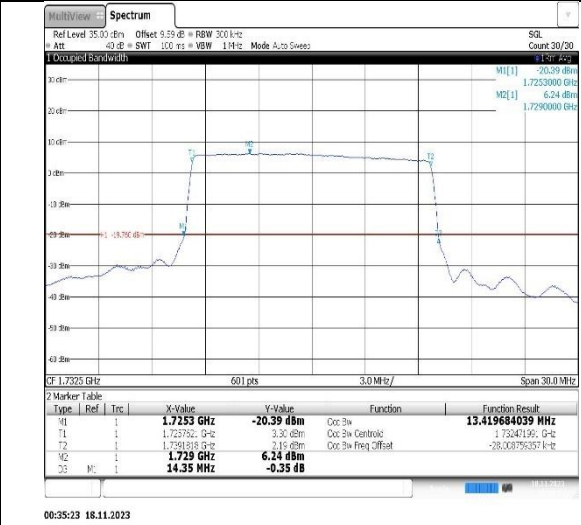

Band4-15MHz-QPSK-20175-75RB#0