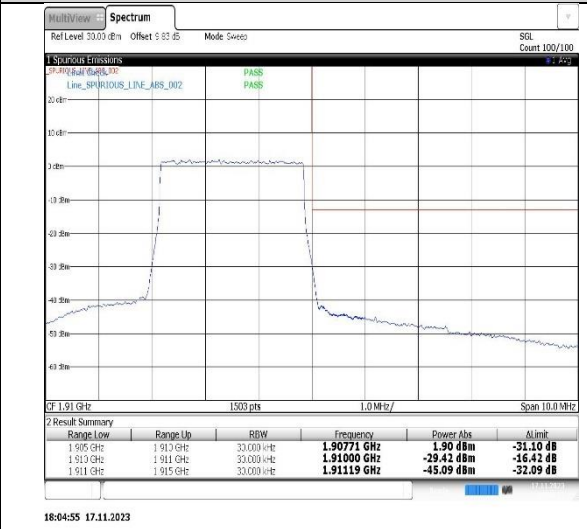

8.4.2. Test Graphs

17:42:00 17.11.2023

Band2-3MHz-16QAM-19185-1RB#14

17:49:38 17.11.2023

Band2-3MHz-16QAM-19185-15RB#0

17:57:19 17.11.2023

Band2-3MHz-16QAM-19185-1RB#14

18:04:55 17.11.2023