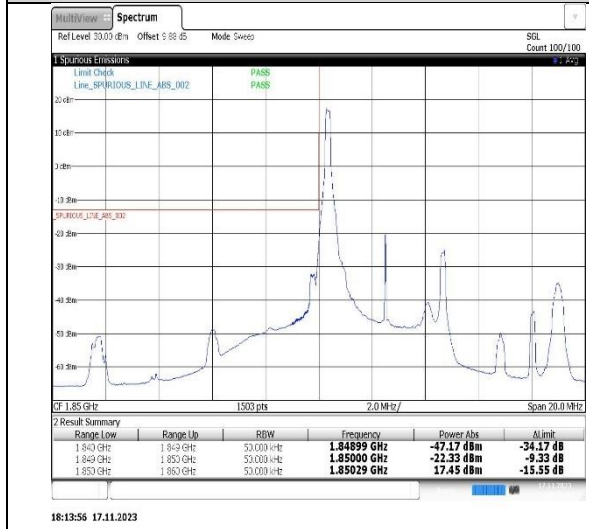

Band2-3MHz-16QAM-19185-1RB#14

18:13:56 17.11.2023

Band2-5MHz-QPSK-18625-1RB#24