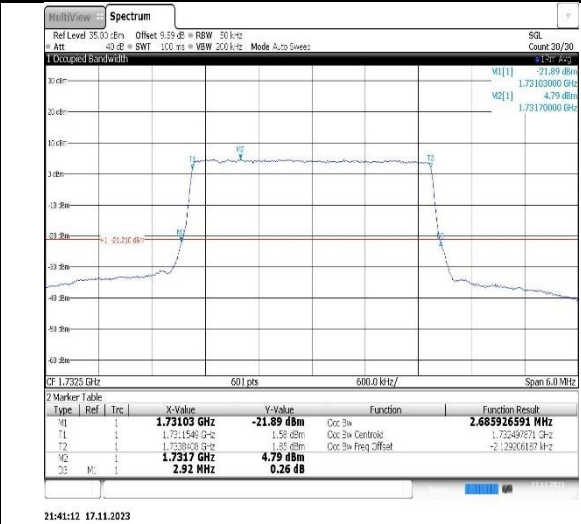

8.3.2. Test Graphs

Band2-20MHz-QPSK-18900-100RB#0

Band4-1.4MHz-QPSK-20175-6RB#0

Band4-1.4MHz-16QAM-20175-6RB#0

Band4-3MHz-QPSK-20175-15RB#0

Band4-3MHz-16QAM-20175-15RB#0

Band4-5MHz-QPSK-20175-25RB#0

Band4-5MHz-16QAM-20175-25RB#0