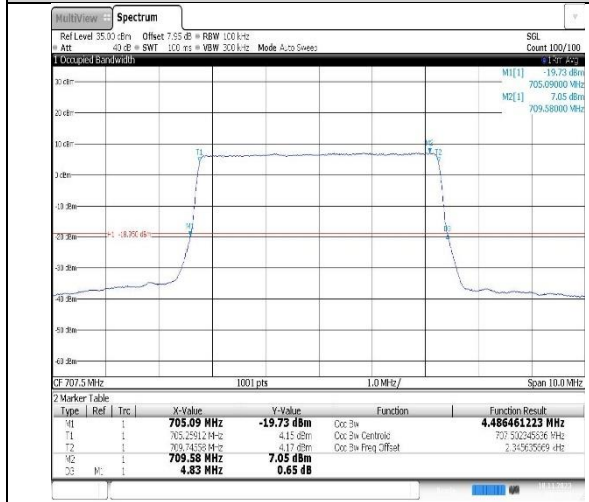

04:32:40 18.11.2023

Band12-10MHz-QPSK-23095-50RB#0