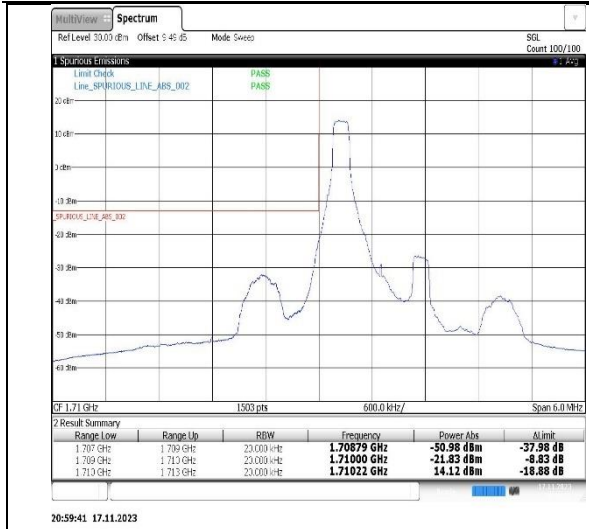

Band4-1.4MHz-QPSK-19957-1RB#0