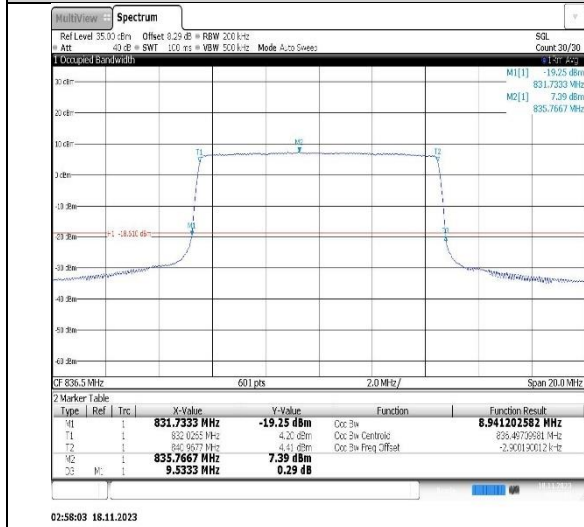

Band5-5MHz-QPSK-20525-25RB#0

Band5-5MHz-16QAM-20525-25RB#0

02:29:11 18.11.2023

Band5-10MHz-QPSK-20525-50RB#0

02:29:25 18.11.2023

02:58:03 18.11.2023

Band12-1.4MHz-QPSK-23095-6RB#0

03:52:29 18.11.2023