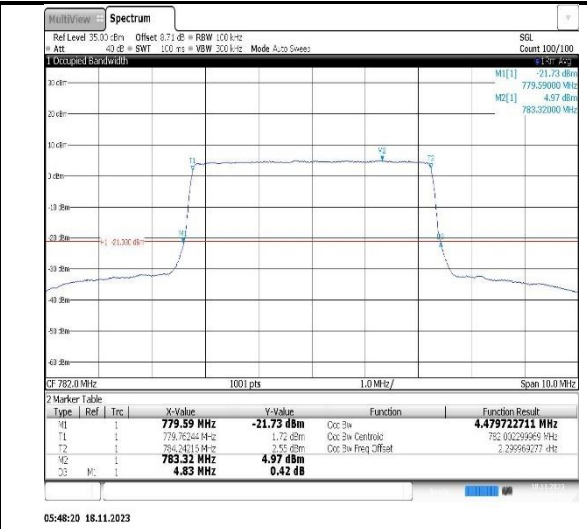

Band12-5MHz-16QAM-23095-25RB#0

04:32:40 18.11.2023

Band12-10MHz-QPSK-23095-50RB#0

04:32:54 18.11.2023

Band13-5MHz-QPSK-23230-25RB#0

04:43:46 18.11.2023

Band13-5MHz-16QAM-23230-25RB#0

Band13-10MHz-QPSK-23230-50RB#0