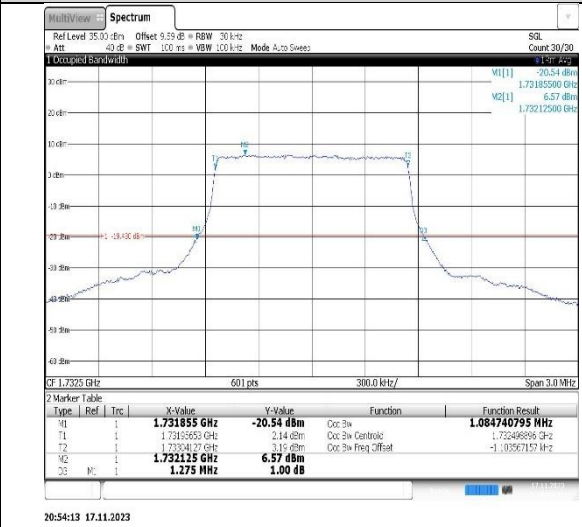

8.3.2. Test Graphs

Band2-20MHz-QPSK-18900-100RB#0

Band4-1.4MHz-QPSK-20175-6RB#0

Band4-1.4MHz-16QAM-20175-6RB#0

Band4-3MHz-QPSK-20175-15RB#0

Band4-3MHz-16QAM-20175-15RB#0

Band4-5MHz-QPSK-20175-25RB#0

Band4-5MHz-16QAM-20175-25RB#0