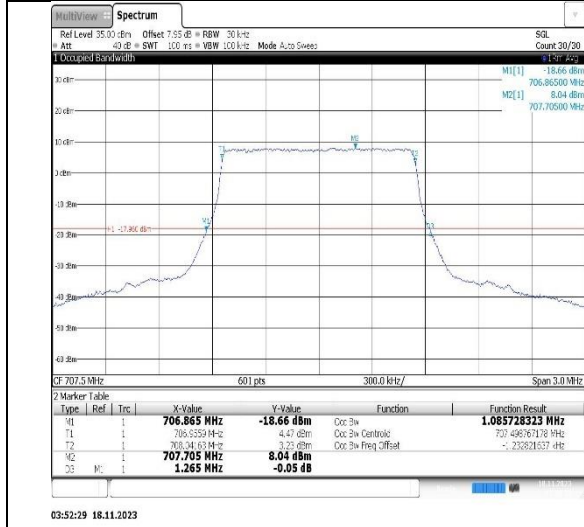

Band12-1.4MHz-16QAM-23095-6RB#0

03:52:29 18.11.2023

Band12-3MHz-QPSK-23095-15RB#0