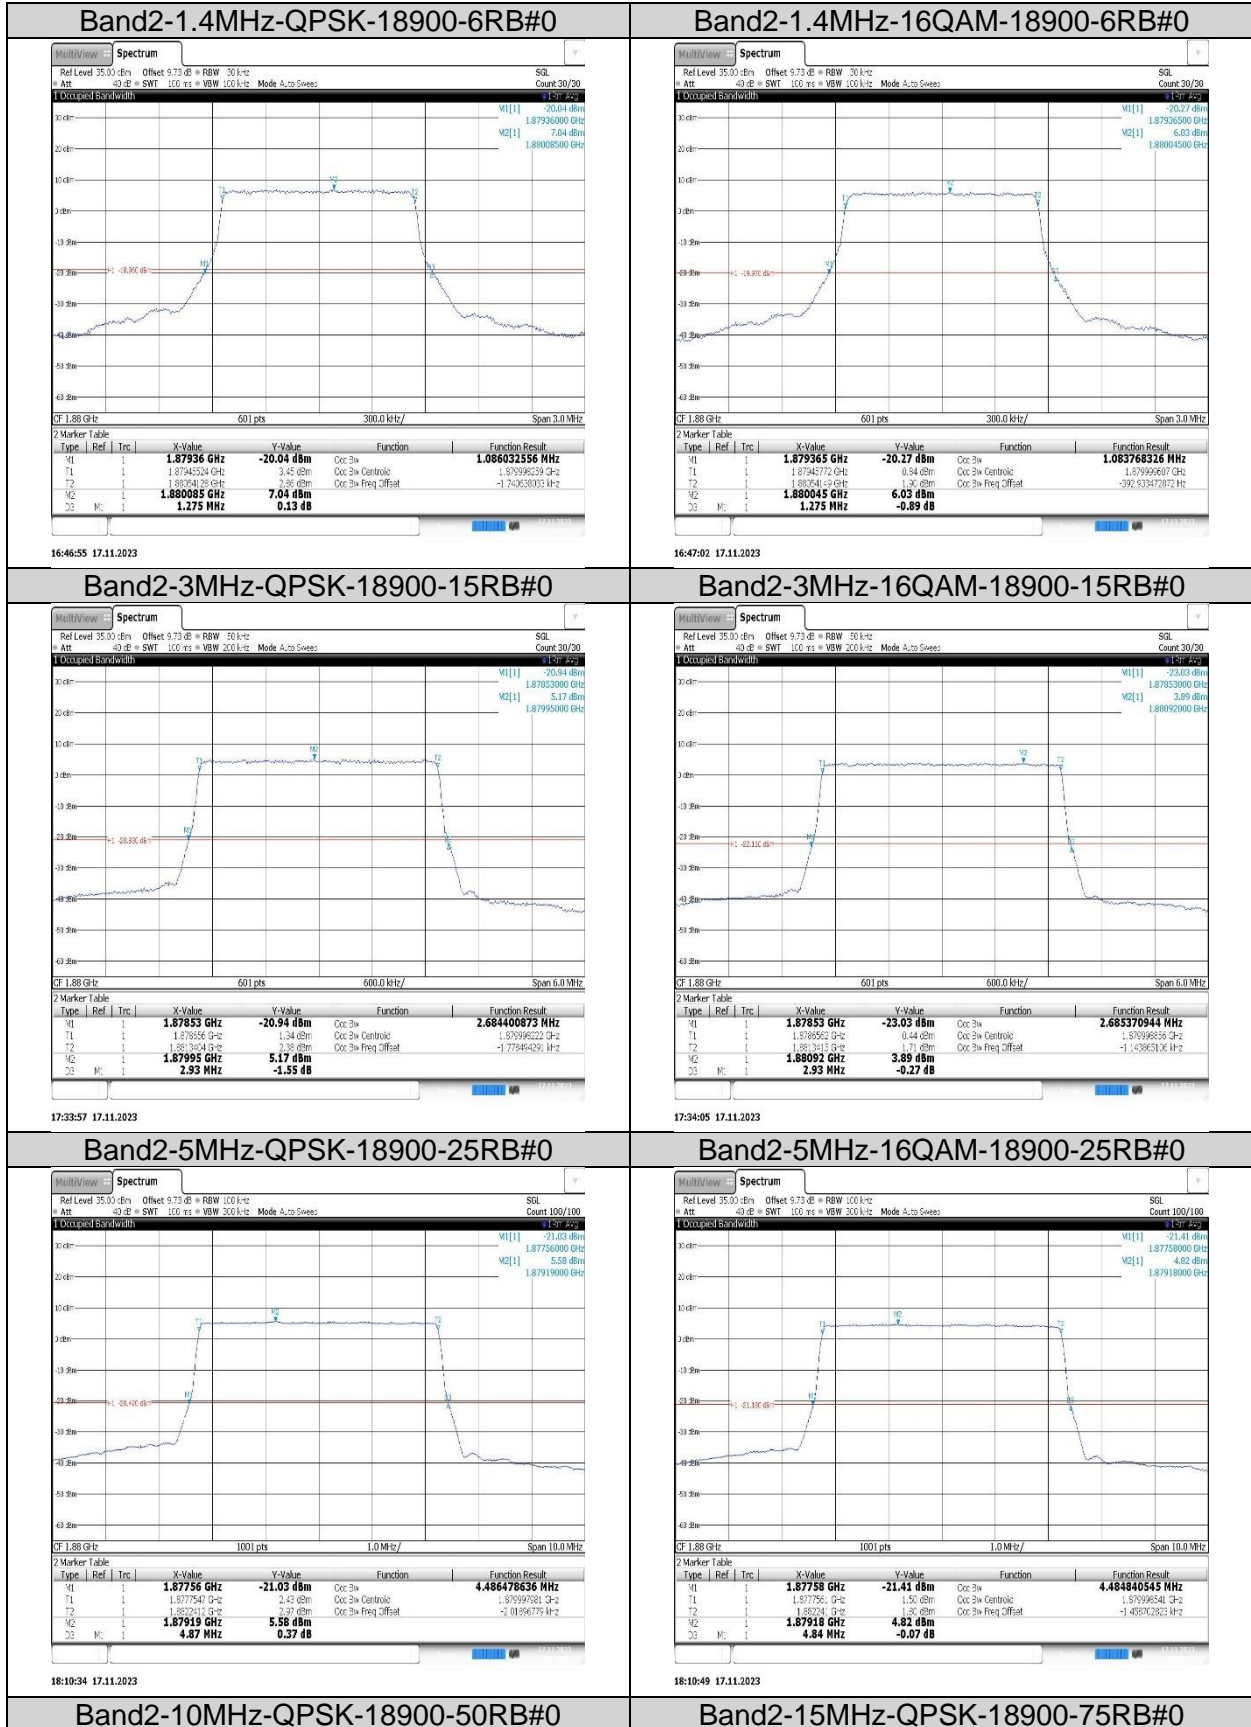

8.3.2. Test Graphs

Band2-20MHz-QPSK-18900-100RB#0

Band4-1.4MHz-QPSK-20175-6RB#0

Band4-1.4MHz-16QAM-20175-6RB#0

Band4-3MHz-QPSK-20175-15RB#0

Band4-3MHz-16QAM-20175-15RB#0

Band4-5MHz-QPSK-20175-25RB#0

Band4-5MHz-16QAM-20175-25RB#0

Band4-10MHz-QPSK-20175-50RB#0

Band4-15MHz-QPSK-20175-75RB#0

Band4-20MHz-QPSK-20175-100RB#0

Band5-1.4MHz-QPSK-20525-6RB#0

Band5-1.4MHz-16QAM-20525-6RB#0

Band5-3MHz-QPSK-20525-15RB#0

Band5-3MHz-16QAM-20525-15RB#0