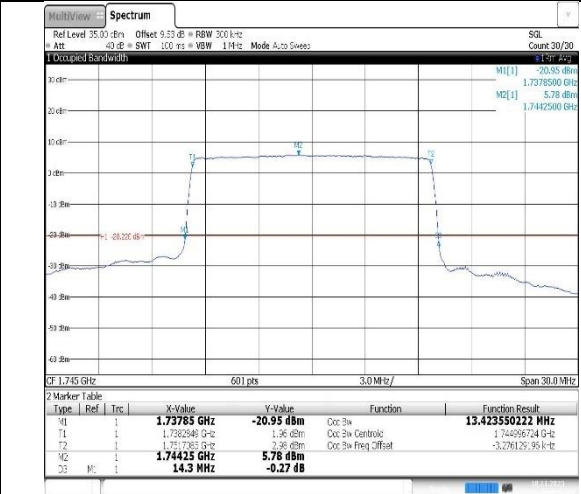

Band66-5MHz-QPSK-132322-25RB#0

Band66-5MHz-16QAM-132322-25RB#0

12:01:15 18.11.2023

Band66-10MHz-QPSK-132322-50RB#0

12:01:29 18.11.2023

Band66-15MHz-QPSK-132322-75RB#0

12:30:36 18.11.2023

Band66-20MHz-QPSK-132322-100RB#0