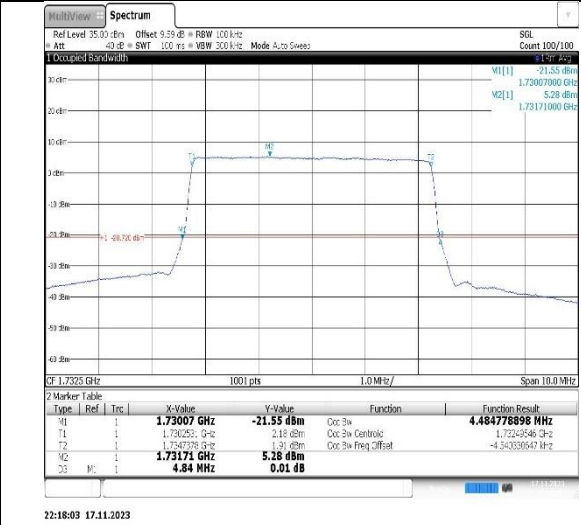

Band4-5MHz-16QAM-20175-25RB#0