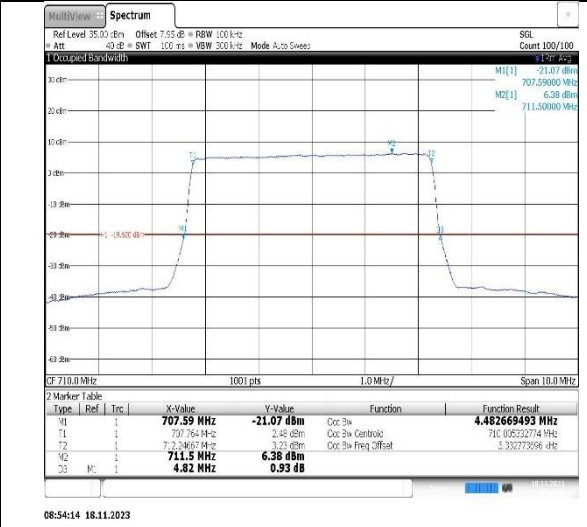

Band17-5MHz-QPSK-23790-25RB#0