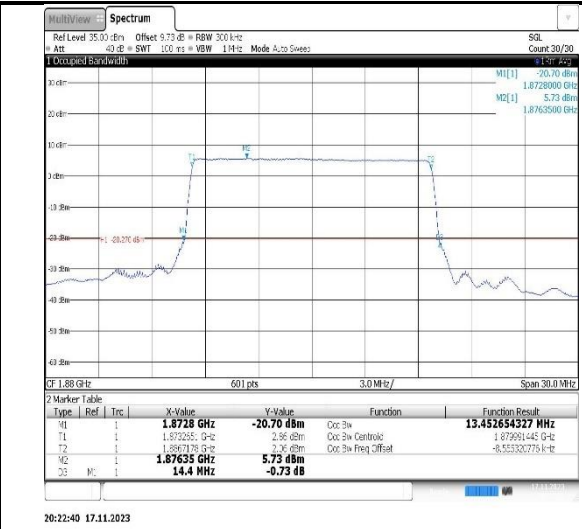

8.3.2. Test Graphs

Band2-20MHz-QPSK-18900-100RB#0

Band4-1.4MHz-QPSK-20175-6RB#0

Band4-1.4MHz-16QAM-20175-6RB#0

Band4-3MHz-QPSK-20175-15RB#0

Band4-3MHz-16QAM-20175-15RB#0

Band4-5MHz-QPSK-20175-25RB#0

Band4-5MHz-16QAM-20175-25RB#0