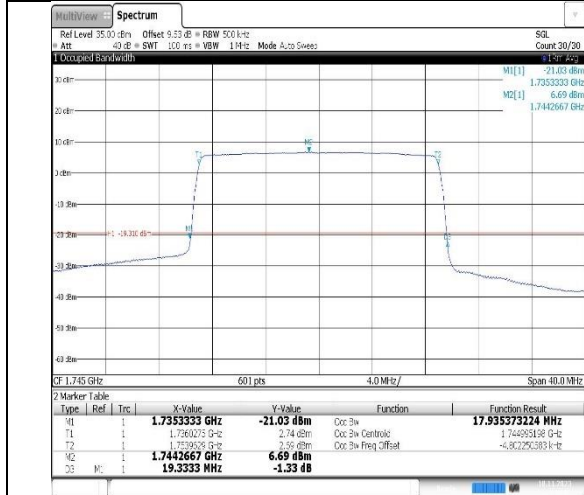

14:35:03 18.11.2023