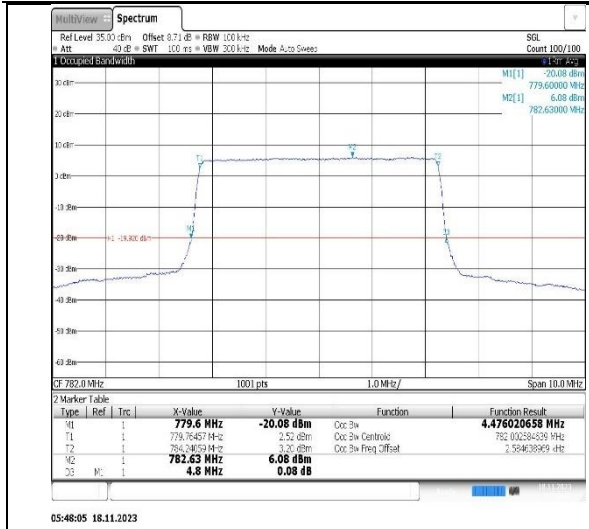

Band12-5MHz-16QAM-23095-25RB#0

04:32:40 18.11.2023

Band12-10MHz-QPSK-23095-50RB#0

04:32:54 18.11.2023

Band13-5MHz-QPSK-23230-25RB#0

04:43:46 18.11.2023

Band13-5MHz-16QAM-23230-25RB#0

Band13-10MHz-QPSK-23230-50RB#0