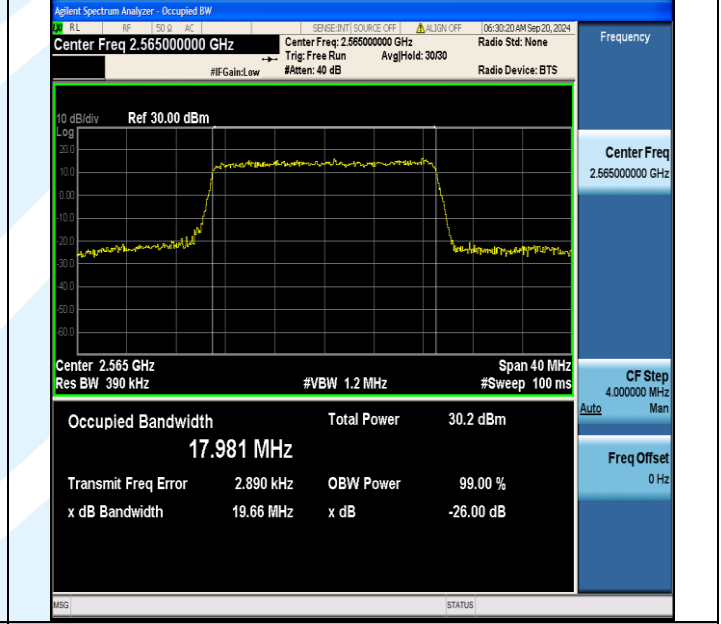

Band41(2555-2655)-15MHz-16QAM-40315-75RB#0-PASS

Band41(2555-2655)-15MHz-16QAM-40690-75RB#0-PASS

Band41(2555-2655)-15MHz-16QAM-41165-75RB#0-PASS

Band41(2555-2655)-20MHz-QPSK-40340-100RB#0-PASS

Band41(2555-2655)-20MHz-QPSK-40690-100RB#0-PASS