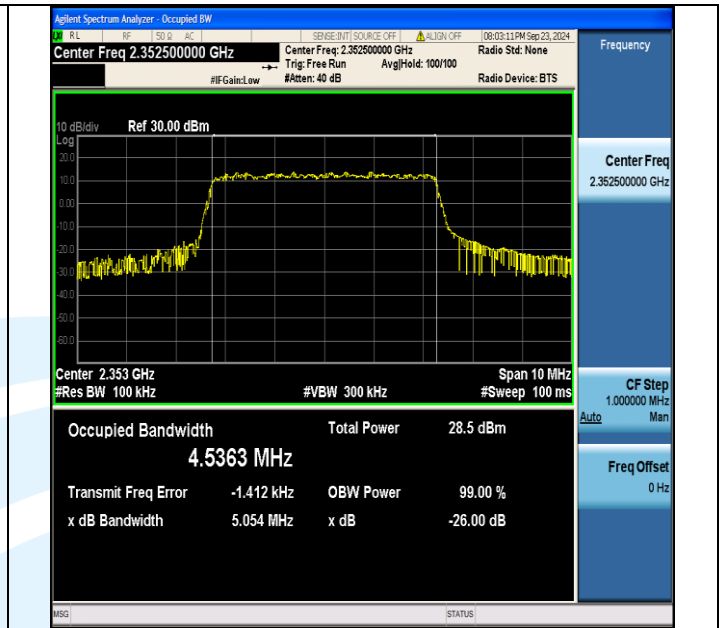

Band38-20MHz-QPSK-37850-100RB#0-PASS

Band38-20MHz-QPSK-38000-100RB#0-PASS

Band38-20MHz-QPSK-38150-100RB#0-PASS

Band38-20MHz-16QAM-37850-100RB#0-PASS

Band40(2350-2360)-5MHz-QPSK-39225-25RB#0-PASS

Band40(2350-2360)-5MHz-16QAM-39175-25RB#0-PASS