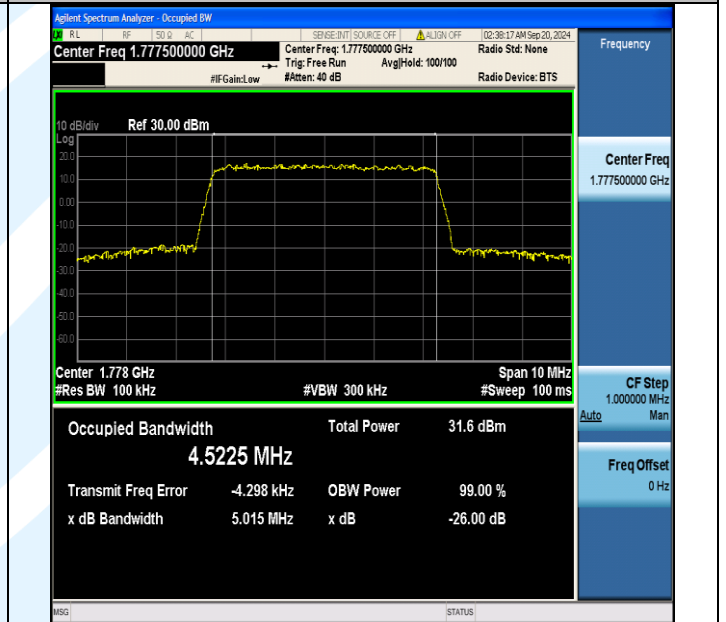

Band66-5MHz-16QAM-132647-25RB#0-PASS