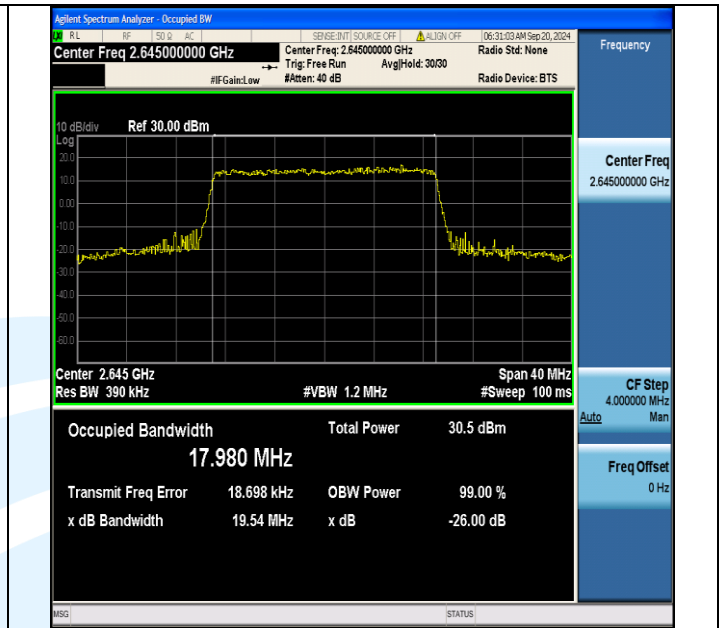

Band41(2555-2655)-20MHz-16QAM-40340-100RB#0-PASS

Band41(2555-2655)-20MHz-16QAM-41140-100RB#0-PASS