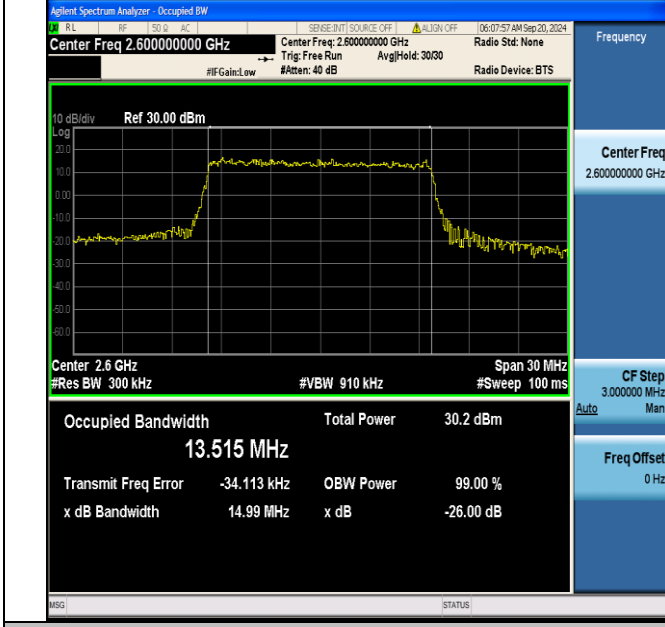

Band41(2555-2655)-15MHz-QPSK-41165-75RB#0-PASS

Band41(2555-2655)-15MHz-16QAM-40690-75RB#0-PASS