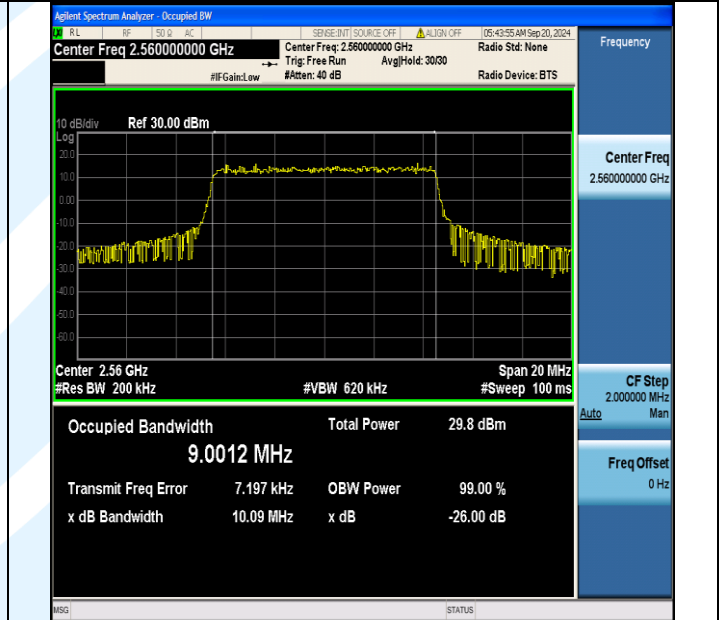

Band41(2555-2655)-10MHz-QPSK-40690-50RB#0-PASS

Band41(2555-2655)-10MHz-16QAM-40290-50RB#0-PASS