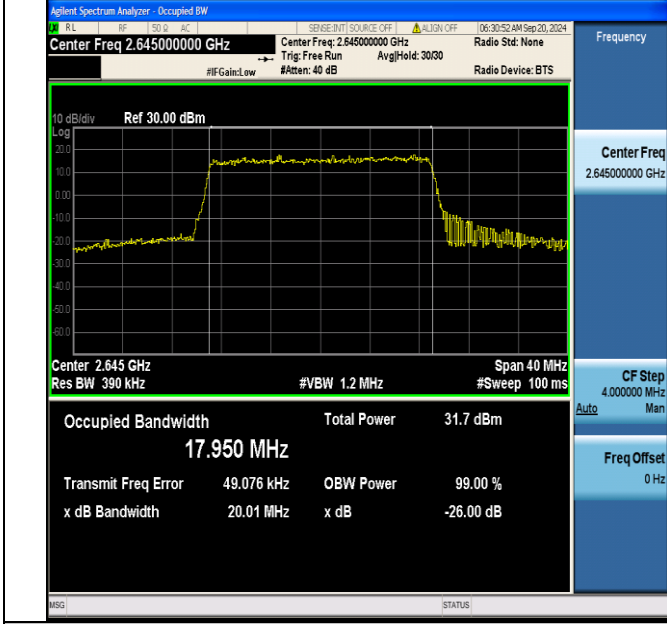

Band41(2555-2655)-15MHz-16QAM-40315-75RB#0-PASS

Band41(2555-2655)-15MHz-16QAM-40690-75RB#0-PASS

Band41(2555-2655)-15MHz-16QAM-41165-75RB#0-PASS

Band41(2555-2655)-20MHz-QPSK-40340-100RB#0-PASS

Band41(2555-2655)-20MHz-QPSK-40690-100RB#0-PASS