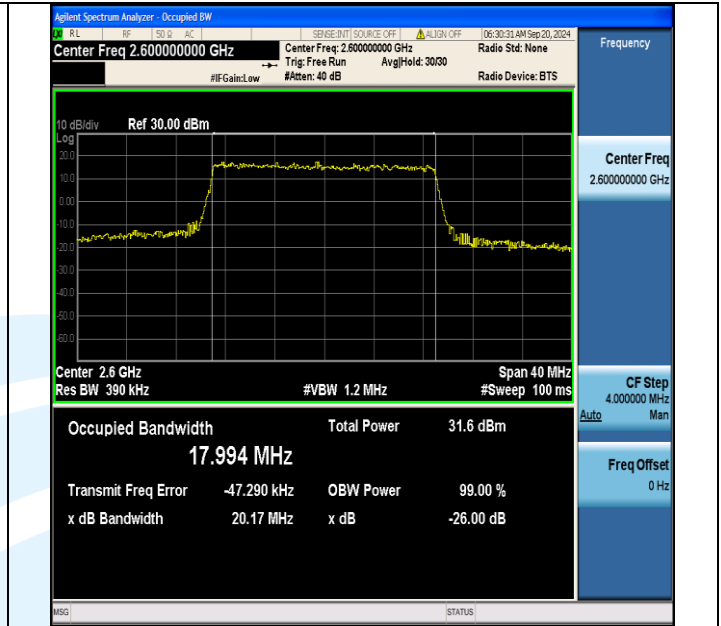

Band41(2555-2655)-15MHz-16QAM-41165-75RB#0-PASS

Band41(2555-2655)-20MHz-QPSK-40690-100RB#0-PASS