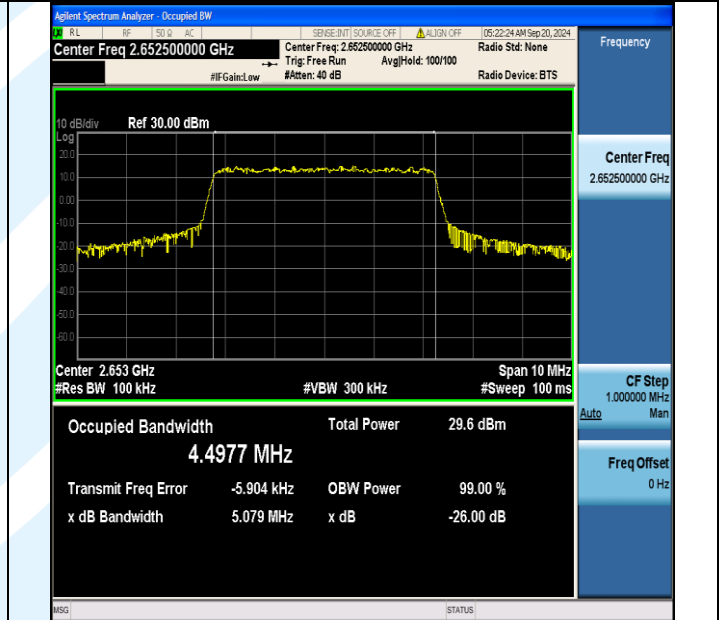

Band41(2555-2655)-5MHz-16QAM-40265-25RB#0-PASS

Band41(2555-2655)-5MHz-16QAM-41215-25RB#0-PASS