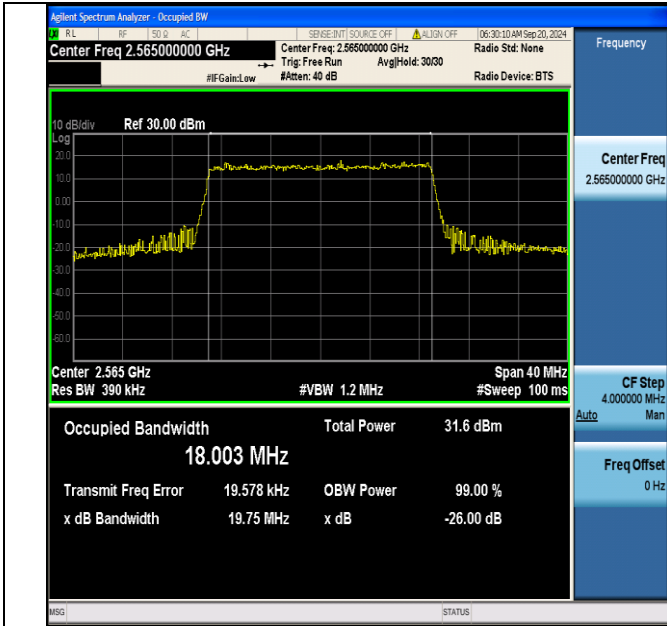

Band41(2555-2655)-15MHz-16QAM-40690-75RB#0-PASS

Band41(2555-2655)-20MHz-QPSK-40340-100RB#0-PASS