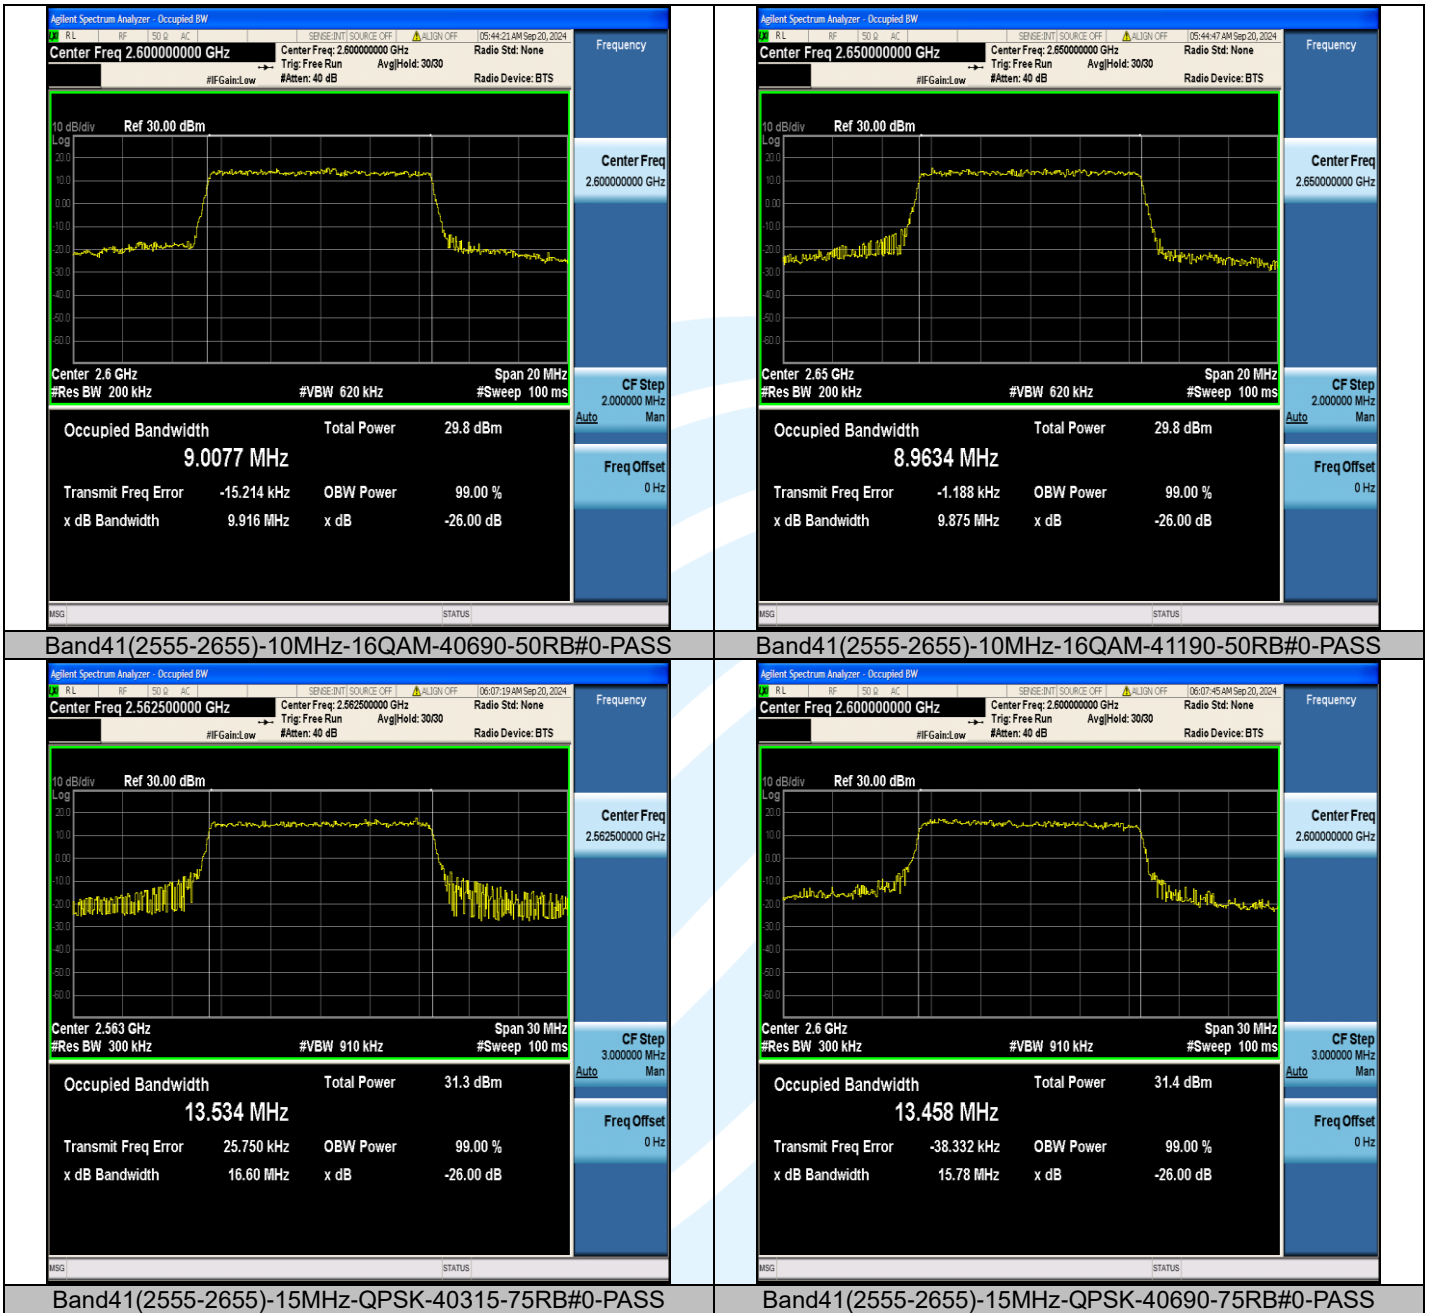

Band41(2555-2655)-10MHz-QPSK-41190-50RB#0-PASS

Band41(2555-2655)-10MHz-16QAM-40290-50RB#0-PASS