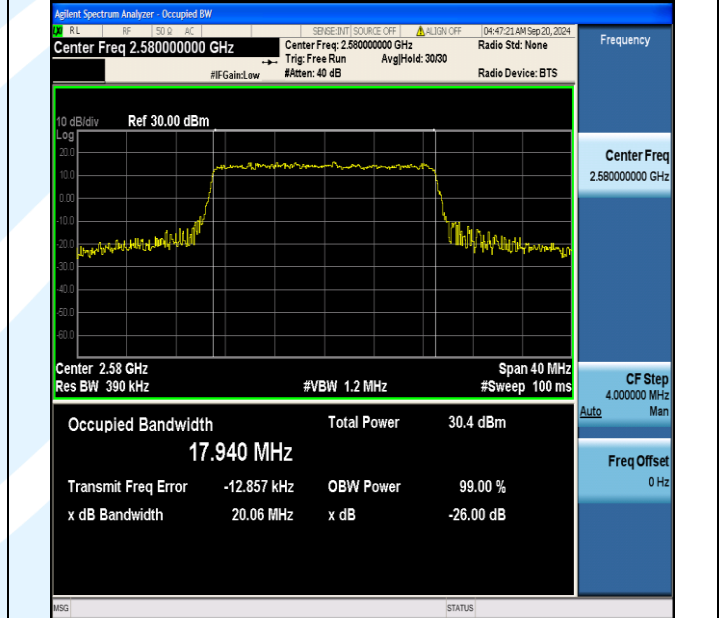

Band38-20MHz-QPSK-37850-100RB#0-PASS

Band38-20MHz-QPSK-38000-100RB#0-PASS

Band38-20MHz-QPSK-38150-100RB#0-PASS

Band38-20MHz-16QAM-37850-100RB#0-PASS

Band40(2350-2360)-5MHz-QPSK-39225-25RB#0-PASS

Band40(2350-2360)-5MHz-16QAM-39175-25RB#0-PASS