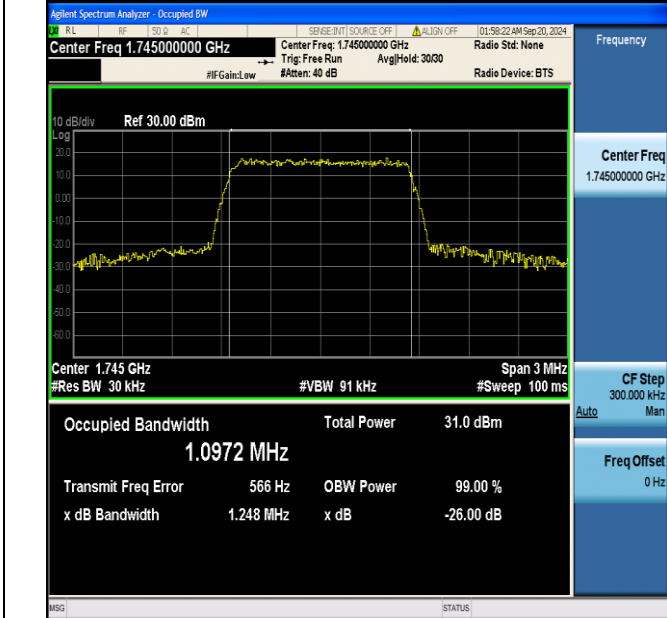

Band66-1.4MHz-QPSK-132665-6RB#0-PASS

Band66-1.4MHz-16QAM-132322-6RB#0-PASS