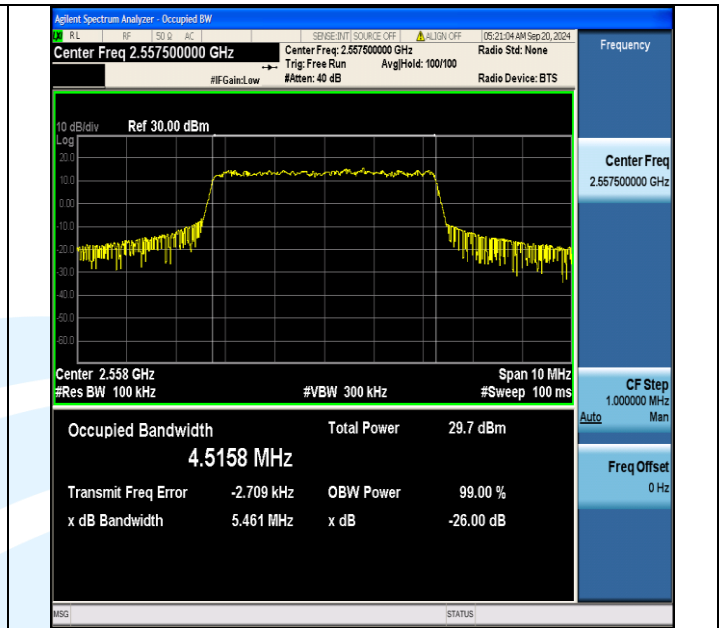

Band41(2555-2655)-5MHz-QPSK-40690-25RB#0-PASS

Band41(2555-2655)-5MHz-16QAM-40265-25RB#0-PASS