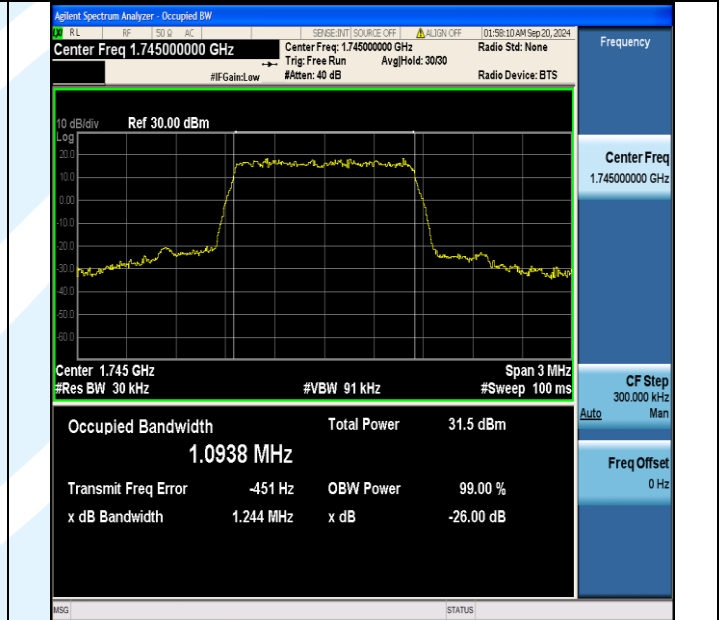

Band41(2555-2655)-20MHz-16QAM-41140-100RB#0-PASS

Band66-1.4MHz-QPSK-132322-6RB#0-PASS