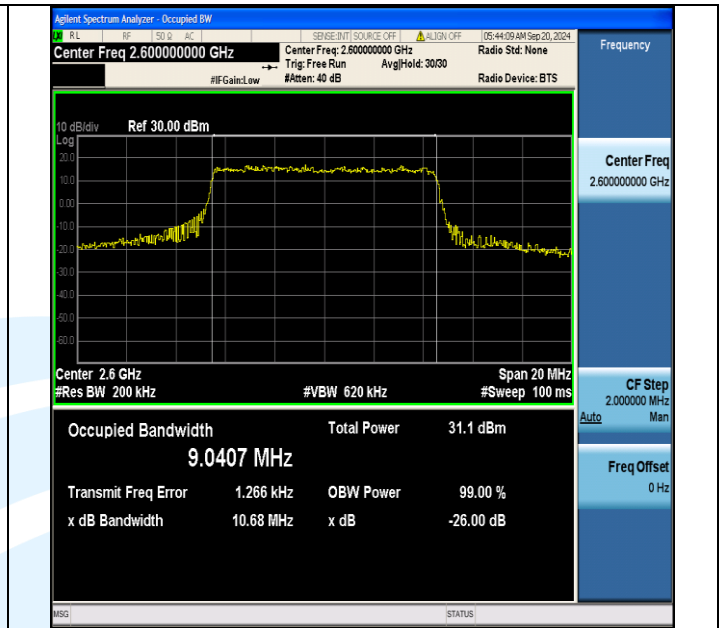

Band41(2555-2655)-5MHz-QPSK-40690-25RB#0-PASS

Band41(2555-2655)-5MHz-QPSK-41215-25RB#0-PASS

Band41(2555-2655)-5MHz-16QAM-40265-25RB#0-PASS

Band41(2555-2655)-5MHz-16QAM-40690-25RB#0-PASS

Band41(2555-2655)-5MHz-16QAM-41215-25RB#0-PASS