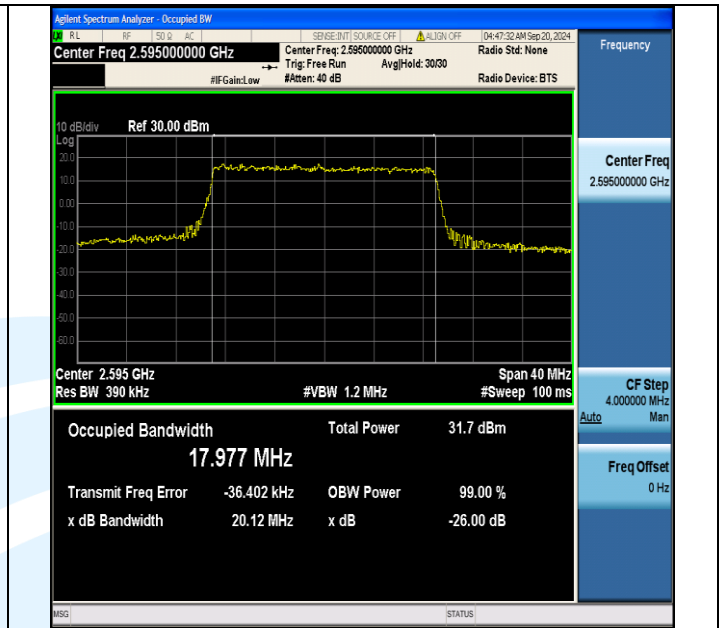

Band38-20MHz-QPSK-37850-100RB#0-PASS

Band38-20MHz-QPSK-38000-100RB#0-PASS

Band38-20MHz-QPSK-38150-100RB#0-PASS

Band38-20MHz-16QAM-37850-100RB#0-PASS

Band40(2350-2360)-5MHz-QPSK-39225-25RB#0-PASS

Band40(2350-2360)-5MHz-16QAM-39175-25RB#0-PASS