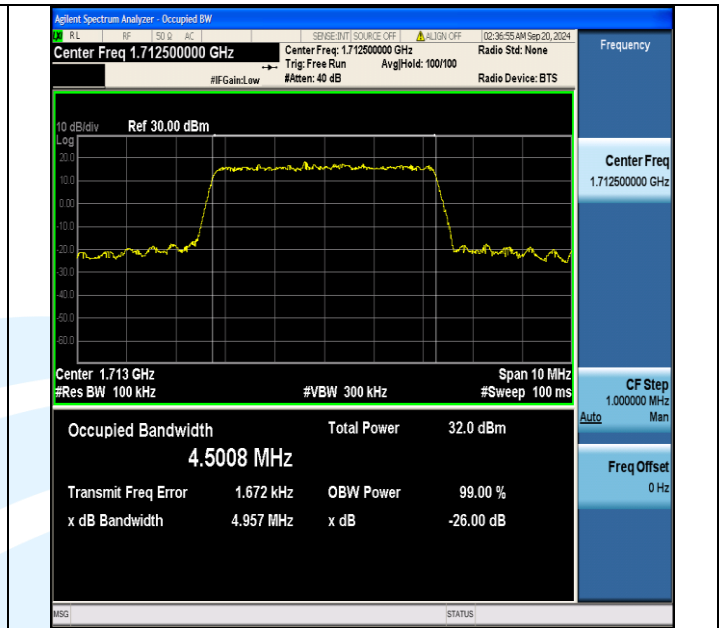

Band66-5MHz-16QAM-131997-25RB#0-PASS