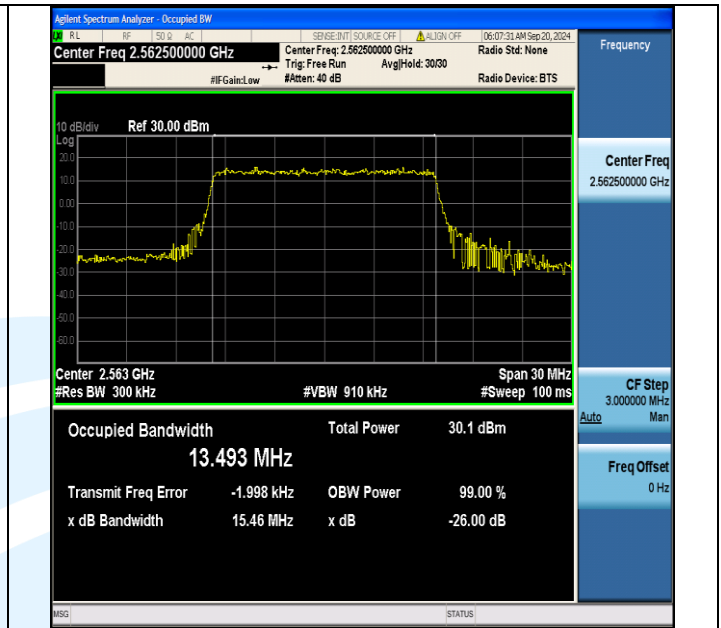

Band41(2555-2655)-10MHz-QPSK-40290-50RB#0-PASS

Band41(2555-2655)-10MHz-QPSK-40690-50RB#0-PASS

Band41(2555-2655)-10MHz-QPSK-41190-50RB#0-PASS

Band41(2555-2655)-10MHz-16QAM-40290-50RB#0-PASS

Band41(2555-2655)-15MHz-QPSK-41165-75RB#0-PASS