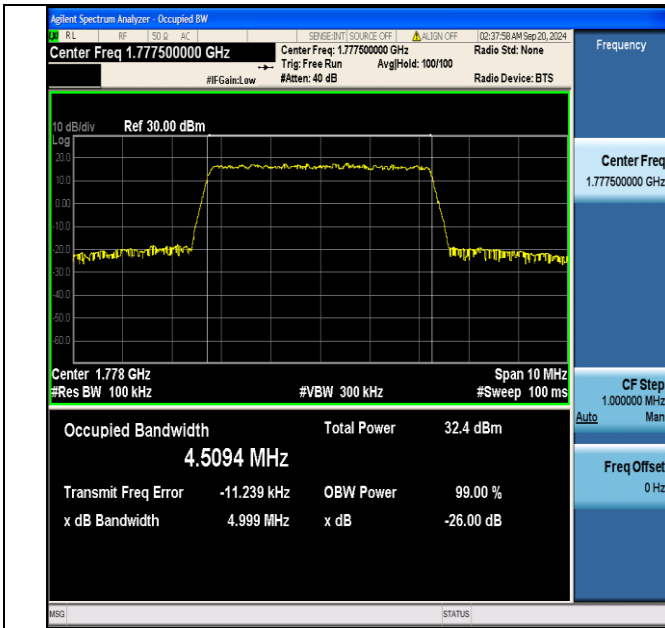

Band66-5MHz-QPSK-132647-25RB#0-PASS