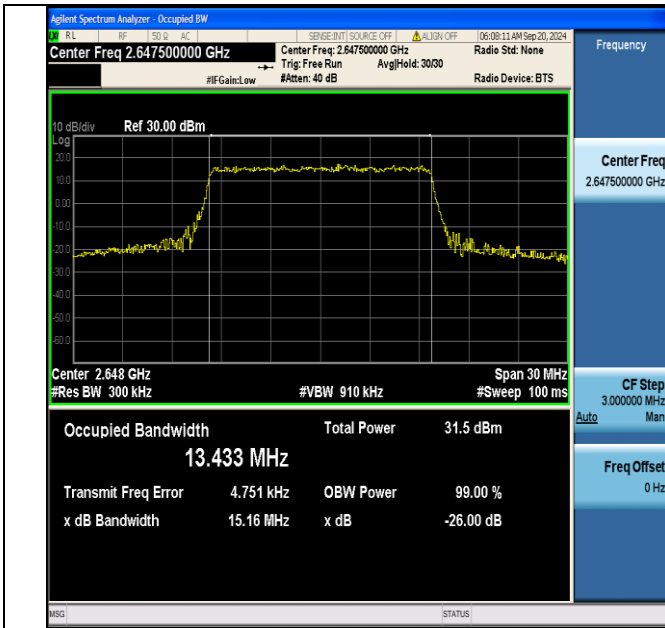

Band41(2555-2655)-10MHz-QPSK-40290-50RB#0-PASS

Band41(2555-2655)-10MHz-QPSK-40690-50RB#0-PASS

Band41(2555-2655)-10MHz-QPSK-41190-50RB#0-PASS

Band41(2555-2655)-10MHz-16QAM-40290-50RB#0-PASS

Band41(2555-2655)-15MHz-QPSK-41165-75RB#0-PASS