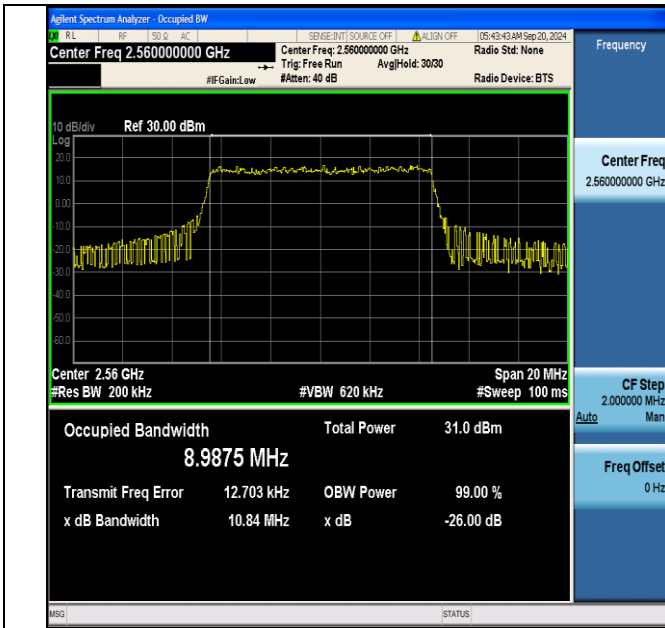

Band41(2555-2655)-5MHz-QPSK-40690-25RB#0-PASS

Band41(2555-2655)-5MHz-QPSK-41215-25RB#0-PASS

Band41(2555-2655)-5MHz-16QAM-40265-25RB#0-PASS

Band41(2555-2655)-5MHz-16QAM-40690-25RB#0-PASS

Band41(2555-2655)-5MHz-16QAM-41215-25RB#0-PASS