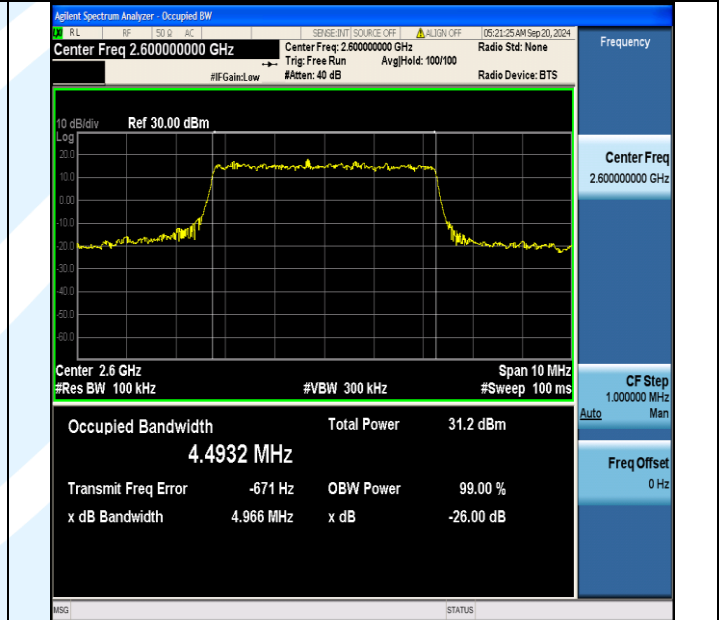

Band40(2350-2360)-5MHz-16QAM-39200-25RB#0-PASS

Band40(2350-2360)-5MHz-16QAM-39225-25RB#0-PASS

Band40(2350-2360)-10MHz-QPSK-39200-50RB#0-PASS

Band40(2350-2360)-10MHz-16QAM-39200-50RB#0-PASS

Band41(2555-2655)-5MHz-QPSK-40265-25RB#0-PASS