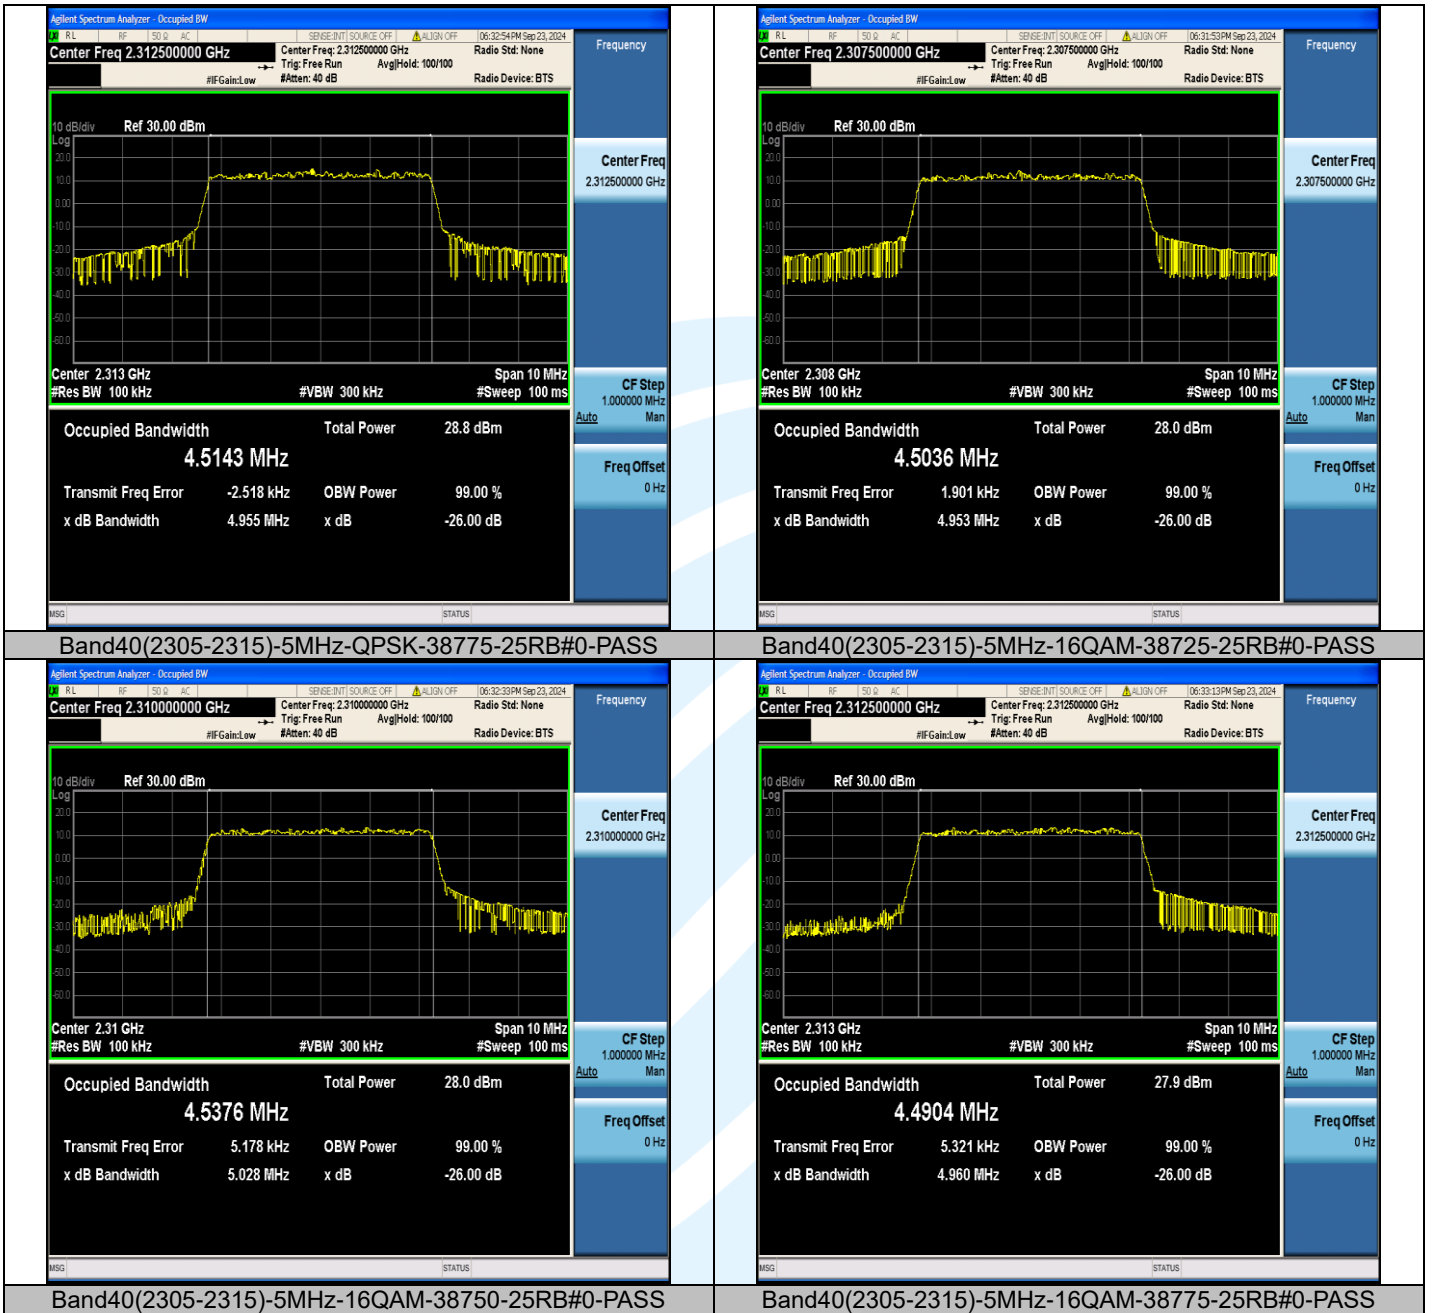

Band38-20MHz-QPSK-37850-100RB#0-PASS

Band38-20MHz-QPSK-38000-100RB#0-PASS

Band38-20MHz-QPSK-38150-100RB#0-PASS

Band38-20MHz-16QAM-37850-100RB#0-PASS

Band40(2350-2360)-5MHz-QPSK-39225-25RB#0-PASS

Band40(2350-2360)-5MHz-16QAM-39175-25RB#0-PASS

Band40(2350-2360)-5MHz-16QAM-39200-25RB#0-PASS

Band40(2350-2360)-5MHz-16QAM-39225-25RB#0-PASS

Band40(2350-2360)-10MHz-QPSK-39200-50RB#0-PASS

Band40(2350-2360)-10MHz-16QAM-39200-50RB#0-PASS

Band41(2555-2655)-5MHz-QPSK-40265-25RB#0-PASS