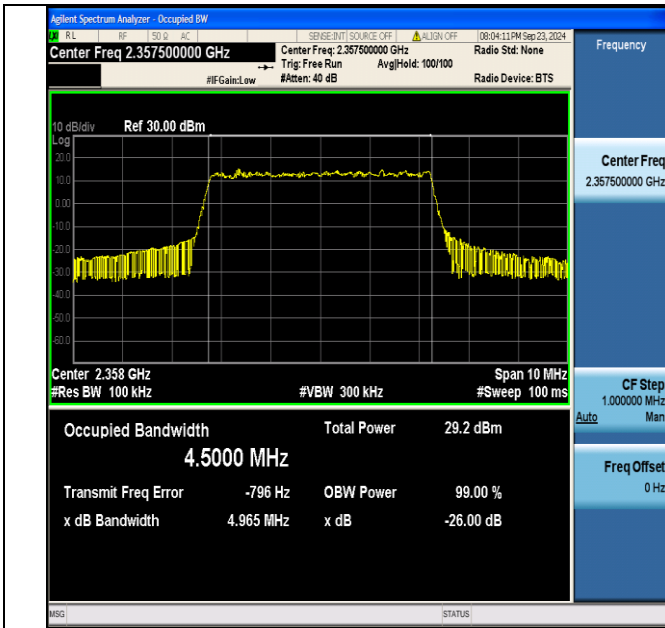

Band38-20MHz-QPSK-37850-100RB#0-PASS

Band38-20MHz-QPSK-38000-100RB#0-PASS

Band38-20MHz-QPSK-38150-100RB#0-PASS

Band38-20MHz-16QAM-37850-100RB#0-PASS

Band40(2350-2360)-5MHz-QPSK-39225-25RB#0-PASS

Band40(2350-2360)-5MHz-16QAM-39175-25RB#0-PASS