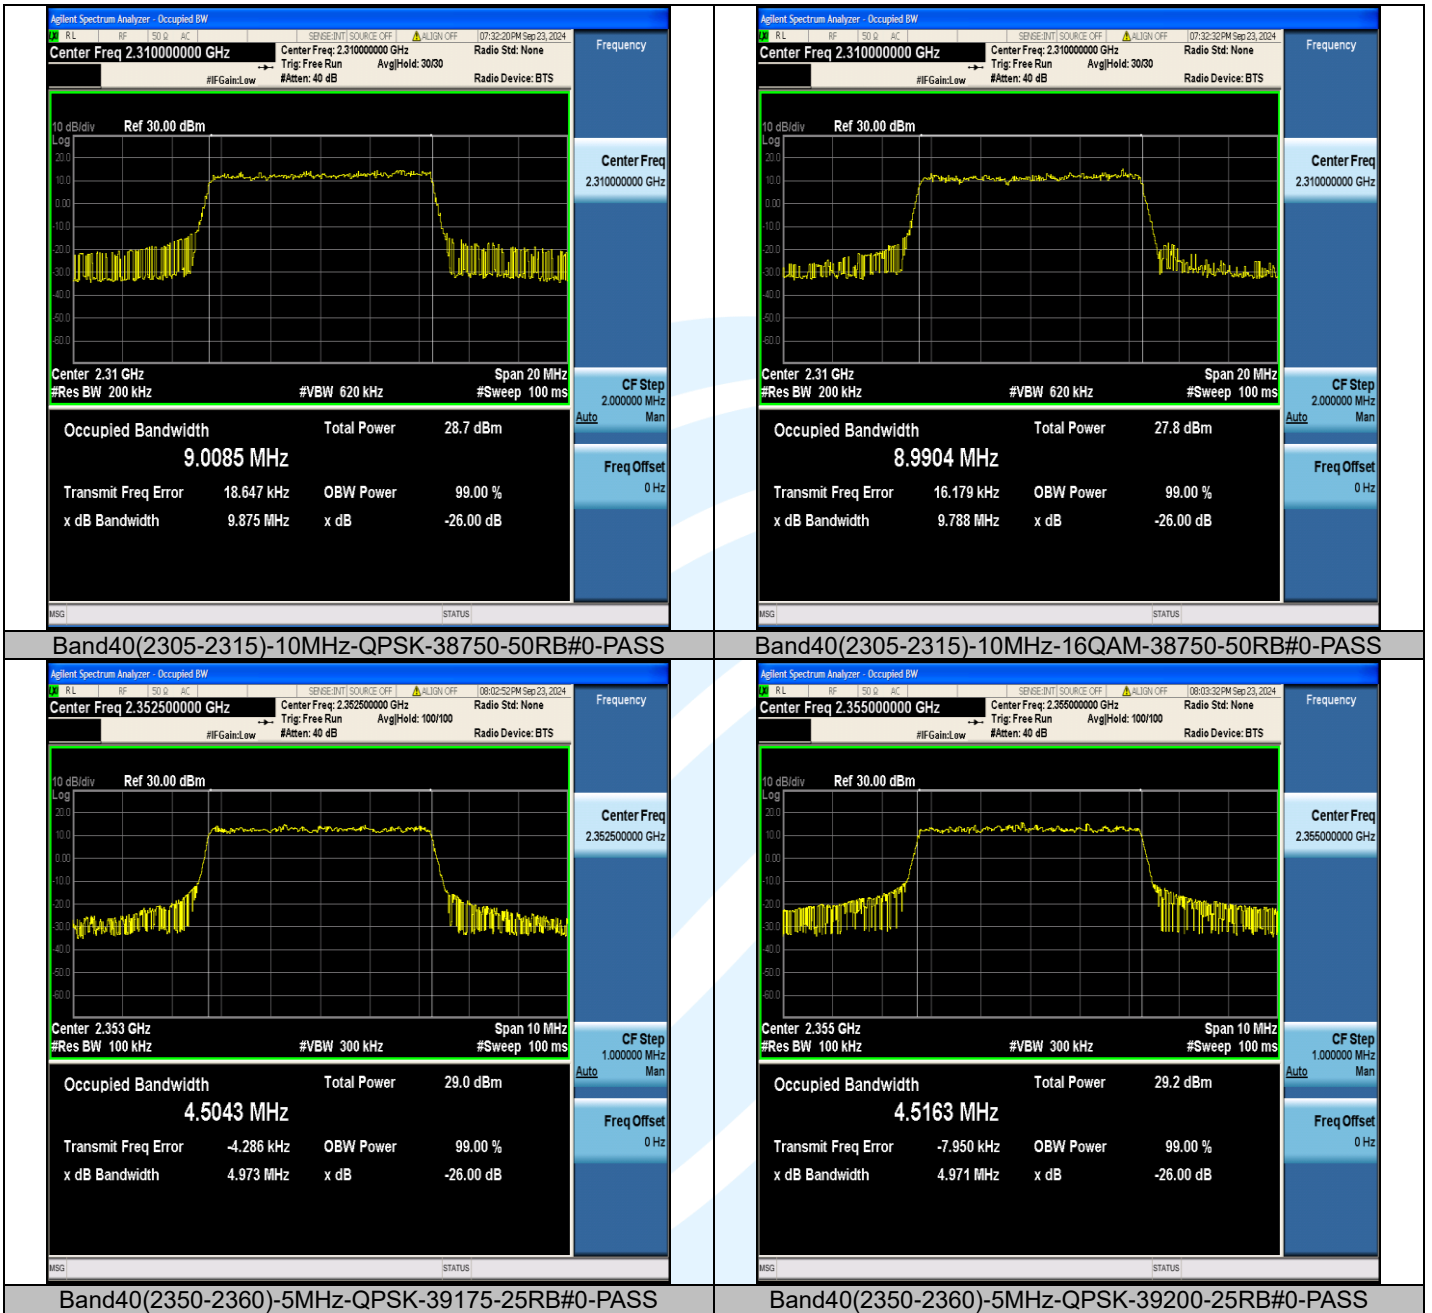

Band38-20MHz-QPSK-37850-100RB#0-PASS

Band38-20MHz-QPSK-38000-100RB#0-PASS

Band38-20MHz-QPSK-38150-100RB#0-PASS

Band38-20MHz-16QAM-37850-100RB#0-PASS

Band40(2350-2360)-5MHz-QPSK-39225-25RB#0-PASS

Band40(2350-2360)-5MHz-16QAM-39175-25RB#0-PASS

Band40(2350-2360)-5MHz-16QAM-39200-25RB#0-PASS

Band40(2350-2360)-5MHz-16QAM-39225-25RB#0-PASS

Band40(2350-2360)-10MHz-QPSK-39200-50RB#0-PASS

Band40(2350-2360)-10MHz-16QAM-39200-50RB#0-PASS

Band41(2555-2655)-5MHz-QPSK-40265-25RB#0-PASS