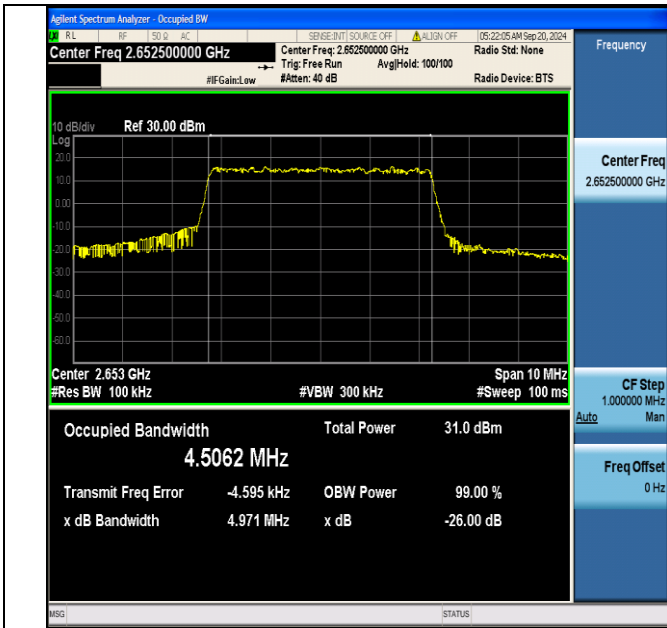

Band41(2555-2655)-5MHz-QPSK-40265-25RB#0-PASS

Band41(2555-2655)-5MHz-QPSK-41215-25RB#0-PASS