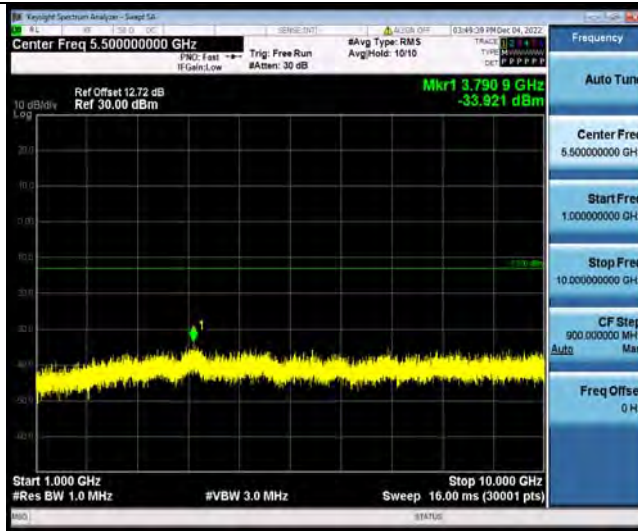

Band13-5MHz-16QAM-23230-1RB#0-Range4:793~805MHz

Band13-5MHz-16QAM-23230-1RB#0-Range2:1000~10000MHz

BUREAU VERITAS

Test Report No.: W7L-P22110037RF06

Band13-5MHz-16QAM-23230-1RB#0-Range5:1559~1610MHz

Band13-5MHz-16QAM-23255-1RB#0-Range1:30~1000MHz