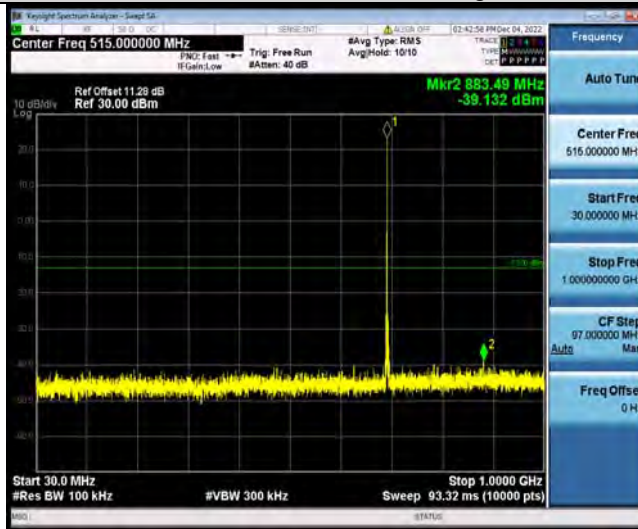

Band12-3MHz-QPSK-23095-1RB#0-Range2:1000~10000MHz

Band12-3MHz-QPSK-23165-1RB#0-Range1:30~1000MHz

BUREAU VERITAS

Test Report No.: W7L-P22110037RF06

Band12-3MHz-QPSK-23165-1RB#0-Range2:1000~10000MHz

Band12-3MHz-16QAM-23025-1RB#0-Range1:30~1000MHz