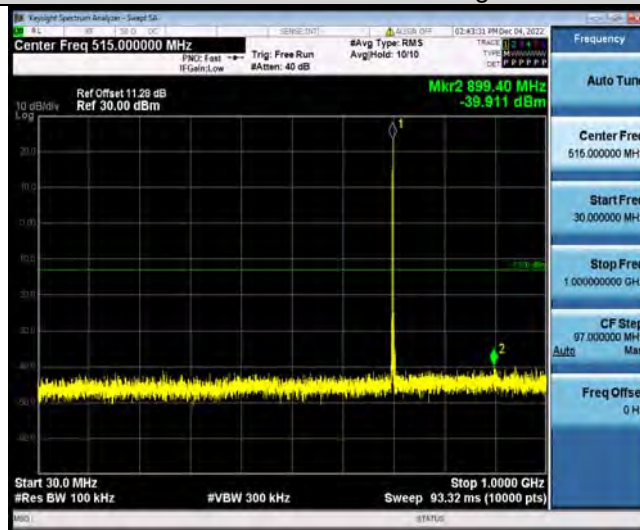

Band12-3MHz-16QAM-23025-1RB#0-Range2:1000~10000MHz

BUREAU VERITAS

Test Report No.: W7L-P22110037RF06

Band12-3MHz-16QAM-23095-1RB#0-Range1:30~1000MHz

Band12-3MHz-16QAM-23095-1RB#0-Range2:1000~10000MHz

Band12-3MHz-16QAM-23165-1RB#0-Range1:30~1000MHz