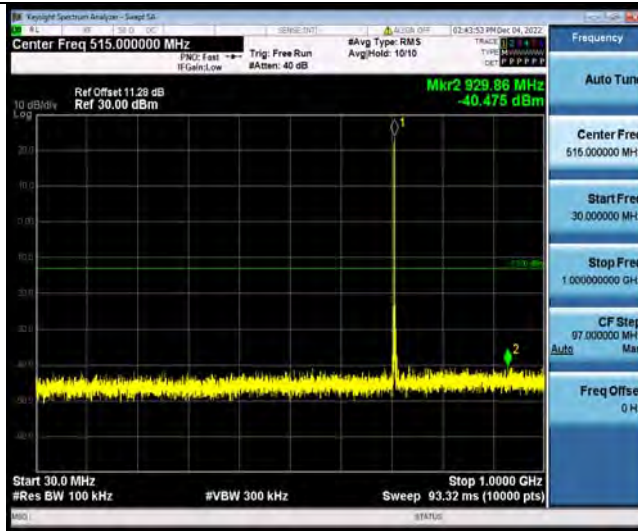

Band12-3MHz-QPSK-23095-1RB#0-Range2:1000~10000MHz

Band12-3MHz-QPSK-23165-1RB#0-Range1:30~1000MHz

BUREAU VERITAS

Test Report No.: W7L-P22110037RF06

Band12-3MHz-QPSK-23165-1RB#0-Range2:1000~10000MHz

Band12-3MHz-16QAM-23025-1RB#0-Range1:30~1000MHz