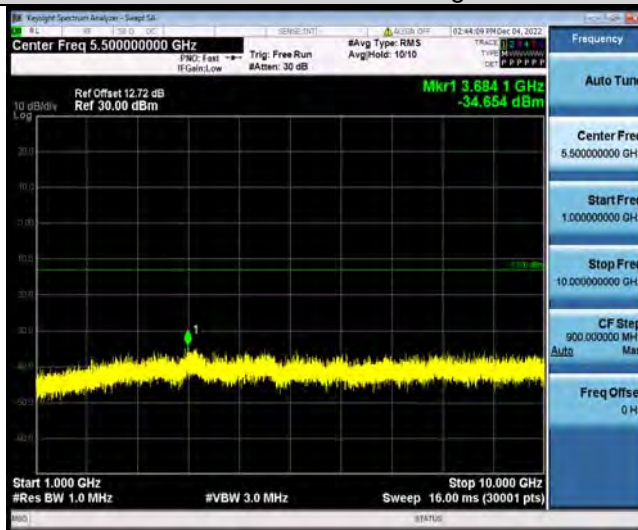

Band12-3MHz-16QAM-23165-1RB#0-Range2:1000~10000MHz