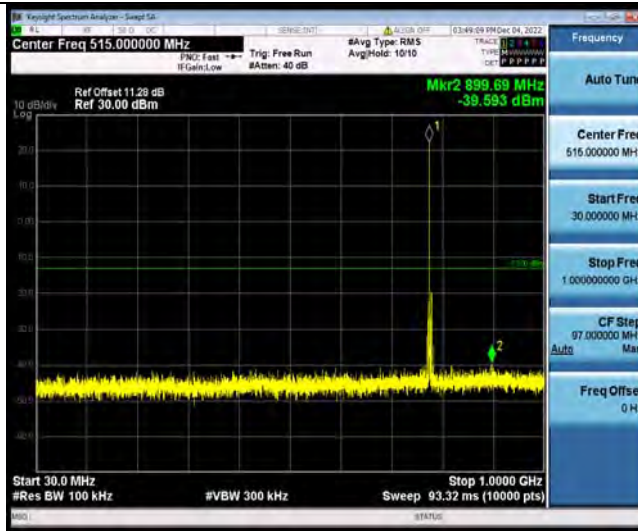

Band13-5MHz-QPSK-23205-1RB#0-Range5:1559~1610MHz

Band13-5MHz-QPSK-23230-1RB#0-Range1:30~1000MHz

BUREAU VERITAS

Test Report No.: W7L-P22110037RF06

Band13-5MHz-QPSK-23230-1RB#0-Range3:763~775MHz

Band13-5MHz-QPSK-23230-1RB#0-Range4:793~805MHz