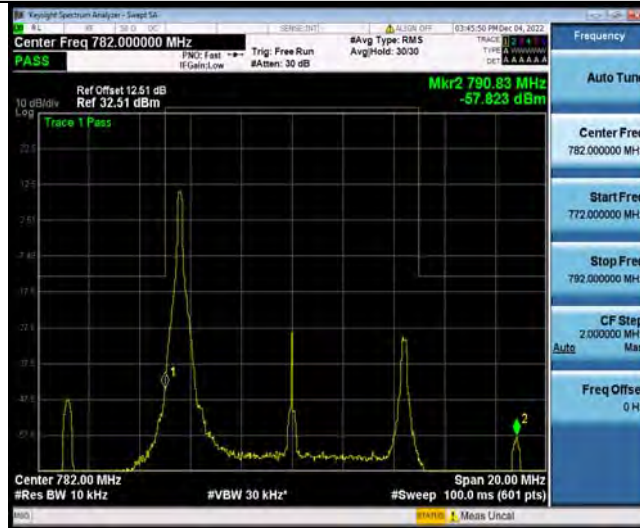

BUREAU VERITAS

Test Report No.: W7L-P22110037RF06

Band13-10MHz-QPSK-23230-1RB#0

Band13-10MHz-QPSK-23230-1RB#49

Band13-10MHz-QPSK-23230-50RB#0

BUREAU VERITAS

Test Report No.: W7L-P22110037RF06

Band13-10MHz-16QAM-23230-1RB#0