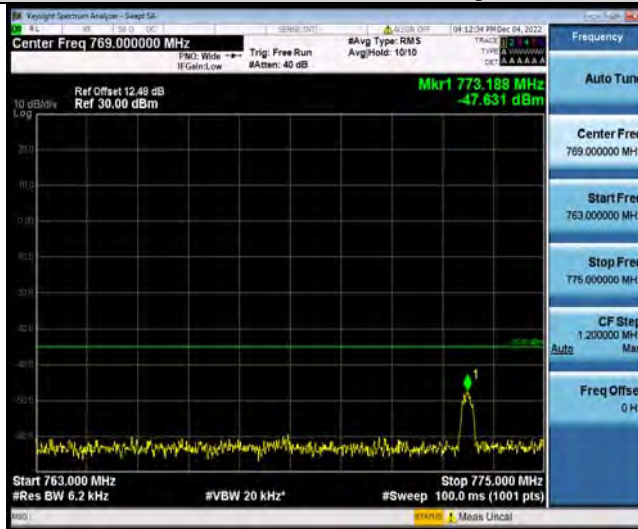

Band13-5MHz-64QAM-23255-1RB#0-Range5:1559~1610MHz

BUREAU VERITAS

Test Report No.: W7L-P22110037RF06

Band13-10MHz-QPSK-23230-1RB#0-Range1:30~1000MHz

Band13-10MHz-QPSK-23230-1RB#0-Range3:763~775MHz

Band13-10MHz-QPSK-23230-1RB#0-Range4:793~805MHz