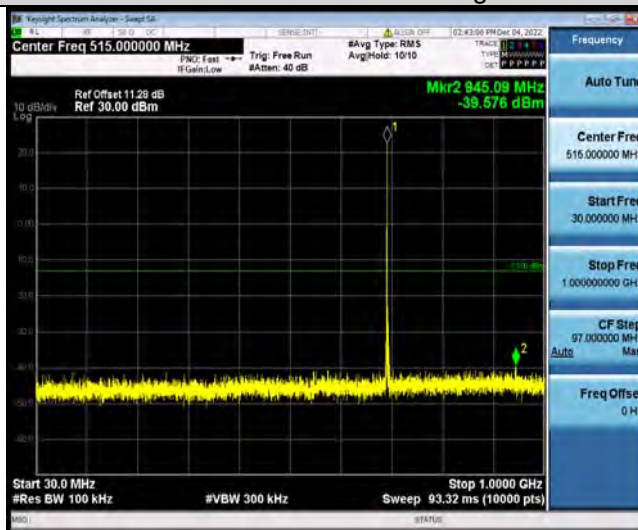

BUREAU VERITAS

Test Report No.: W7L-P22110037RF06

Band12-3MHz-16QAM-23165-1RB#0-Range2:1000~10000MHz

Band12-3MHz-64QAM-23025-1RB#0-Range1:30~1000MHz

Band12-3MHz-64QAM-23025-1RB#0-Range2:1000~10000MHz

BUREAU VERITAS