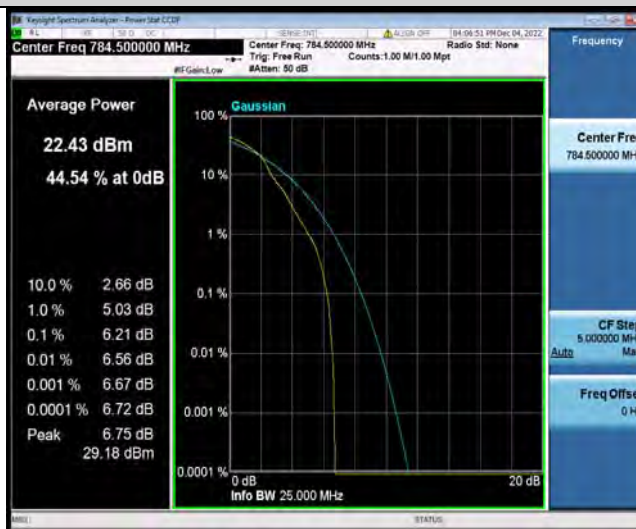

Band13-5MHz-16QAM-23255-25RB#0