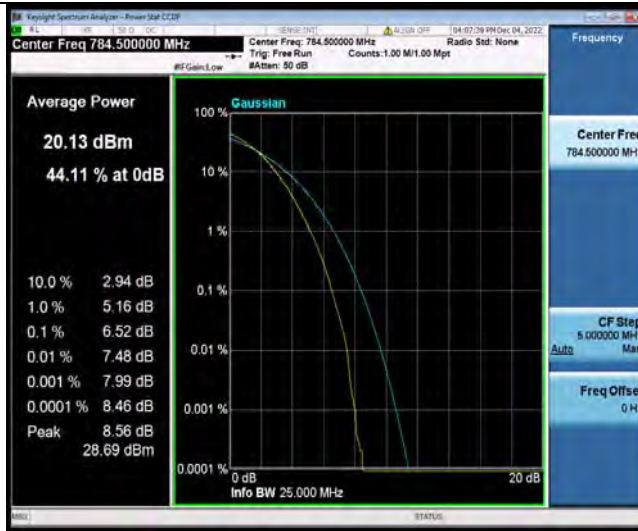

Band13-5MHz-64QAM-23255-1RB#0

Band13-5MHz-64QAM-23255-25RB#0

BUREAU
VERITAS

Test Report No.: W7L-P22110037RF06

Band13-10MHz-QPSK-23230-1RB#0

Band13-10MHz-QPSK-23230-50RB#0

Band13-10MHz-16QAM-23230-1RB#0

BUREAU VERITAS