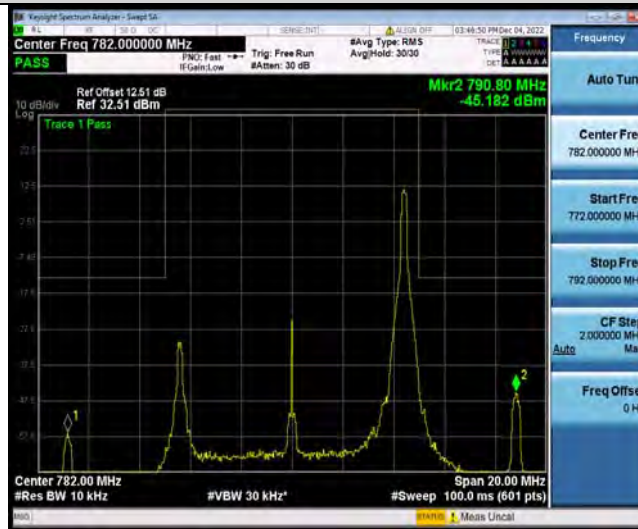

BUREAU VERITAS

Test Report No.: W7L-P22110037RF06

Band13-10MHz-QPSK-23230-1RB#0

Band13-10MHz-QPSK-23230-1RB#49

Band13-10MHz-QPSK-23230-50RB#0

BUREAU VERITAS

Test Report No.: W7L-P22110037RF06

Band13-10MHz-16QAM-23230-1RB#0