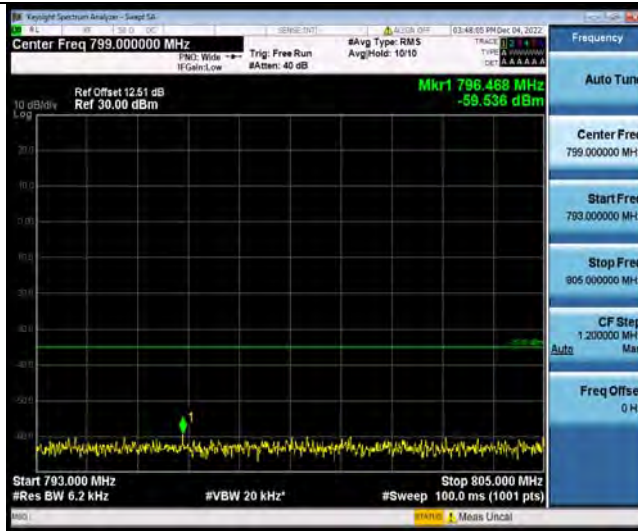

Test Graphs

Band13-5MHz-QPSK-23205-1RB#0-Range1:30~1000MHz

Band13-5MHz-QPSK-23205-1RB#0-Range3:763~775MHz

Band13-5MHz-QPSK-23205-1RB#0-Range4:793~805MHz

BUREAU VERITAS

Test Report No.: W7L-P22110037RF06

Band13-5MHz-QPSK-23205-1RB#0-Range2:1000~10000MHz