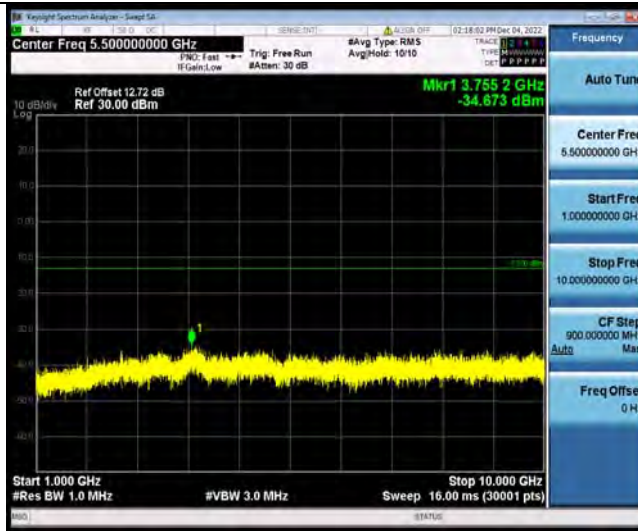

Band12-1.4MHz-16QAM-23017-1RB#0-Range2:1000~10000MHz

BUREAU VERITAS

Test Report No.: W7L-P22110037RF06