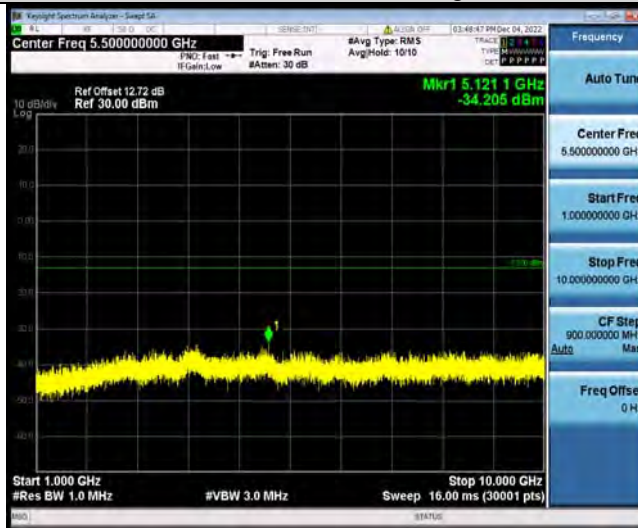

Band13-5MHz-64QAM-23205-1RB#0-Range2:1000~10000MHz