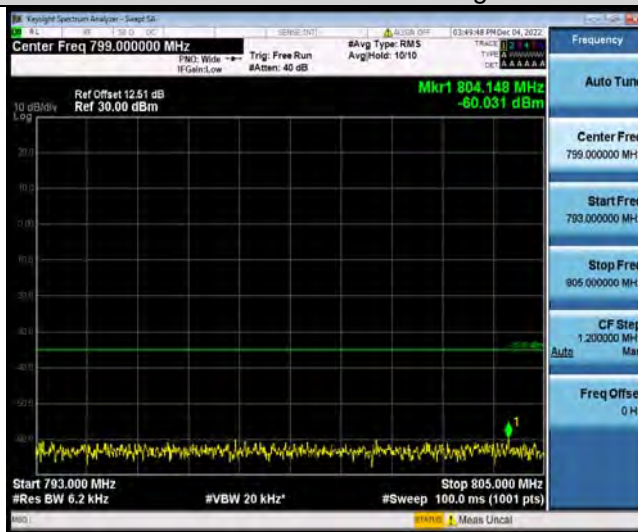

Band13-5MHz-16QAM-23230-1RB#0-Range4:793~805MHz