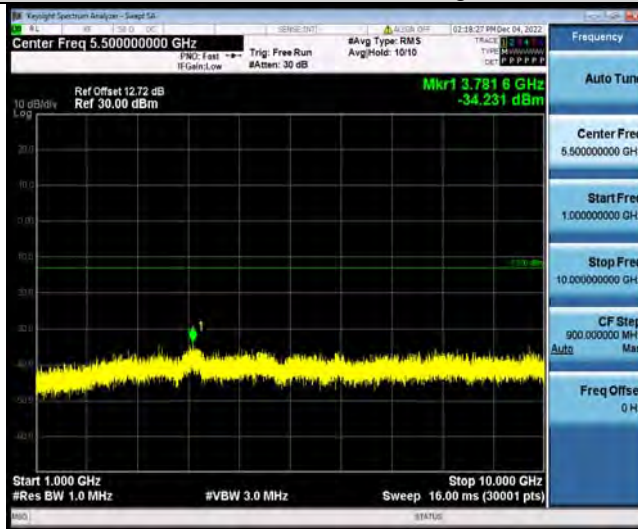

Test Graphs

BUREAU VERITAS

Test Report No.: W7L-P22110037RF06

Band12-1.4MHz-QPSK-23095-1RB#0-Range1:30~1000MHz

Band12-1.4MHz-QPSK-23095-1RB#0-Range2:1000~10000MHz

Band12-1.4MHz-QPSK-23173-1RB#0-Range1:30~1000MHz