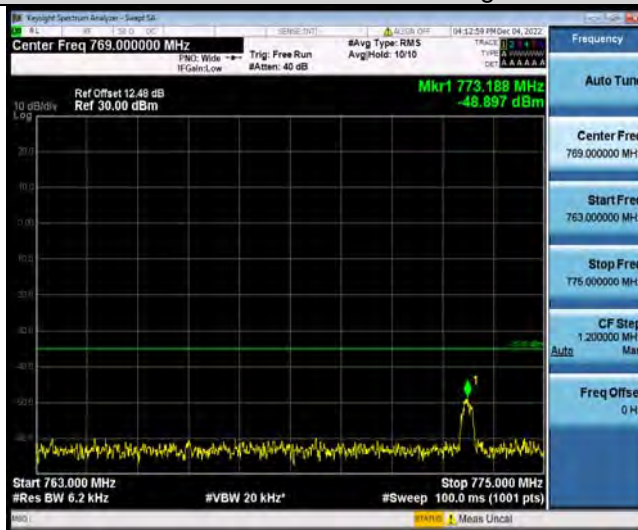

Band13-10MHz-16QAM-23230-1RB#0-Range3:763~775MHz