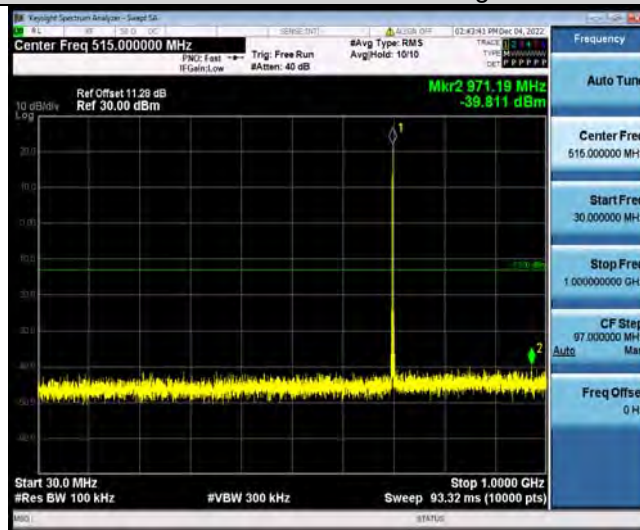

Band12-3MHz-64QAM-23095-1RB#0-Range1:30~1000MHz