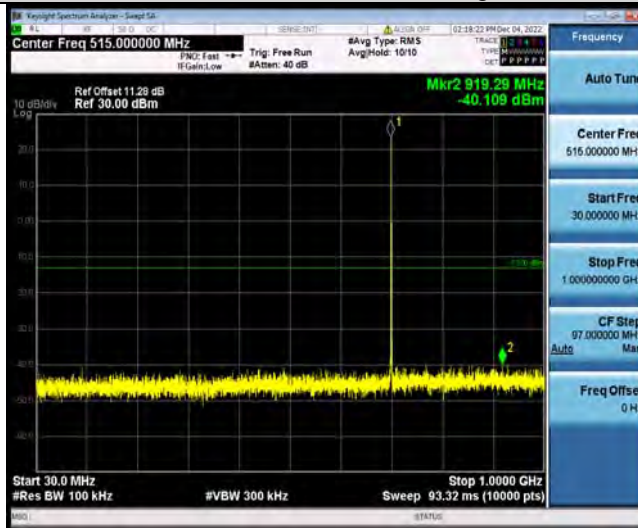

Test Graphs

BUREAU VERITAS

Test Report No.: W7L-P22110037RF06

Band12-1.4MHz-QPSK-23095-1RB#0-Range1:30~1000MHz

Band12-1.4MHz-QPSK-23095-1RB#0-Range2:1000~10000MHz

Band12-1.4MHz-QPSK-23173-1RB#0-Range1:30~1000MHz