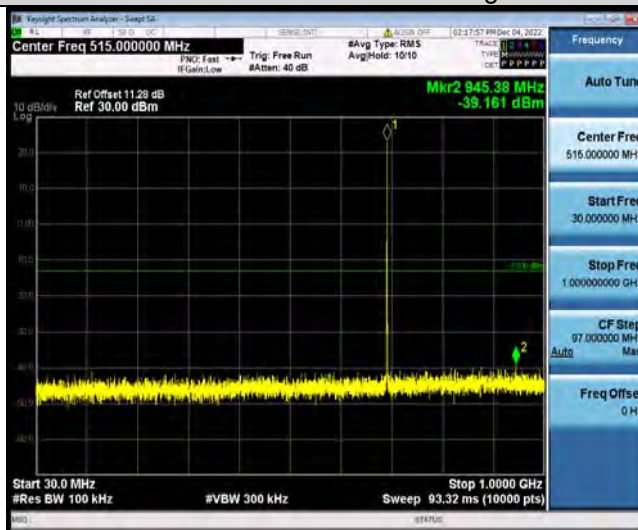

BUREAU VERITAS

Test Report No.: W7L-P22110037RF06

Band12-1.4MHz-QPSK-23173-1RB#0-Range2:1000~10000MHz

Band12-1.4MHz-16QAM-23017-1RB#0-Range1:30~1000MHz

Band12-1.4MHz-16QAM-23017-1RB#0-Range2:1000~10000MHz