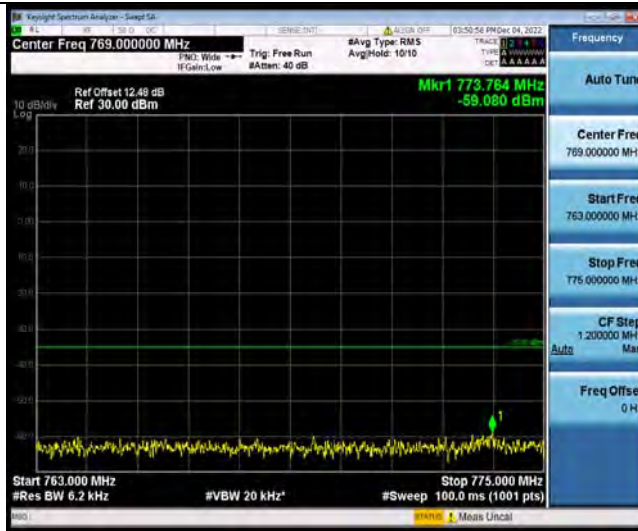

Band13-5MHz-16QAM-23255-1RB#0-Range3:763~775MHz

BUREAU VERITAS

Test Report No.: W7L-P22110037RF06