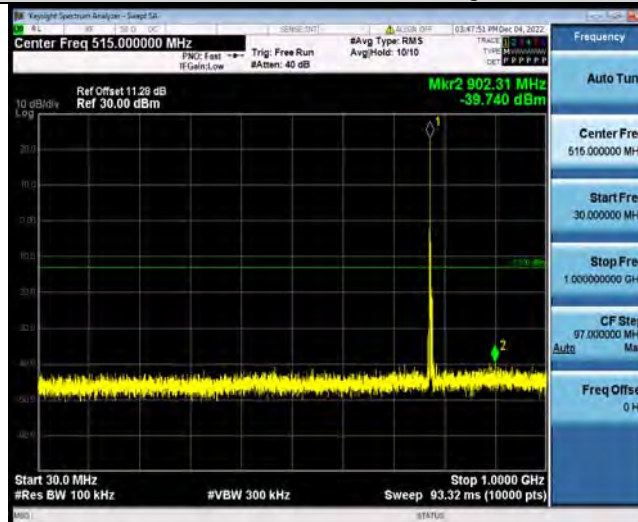

Test Graphs

Band13-5MHz-QPSK-23205-1RB#0-Range1:30~1000MHz