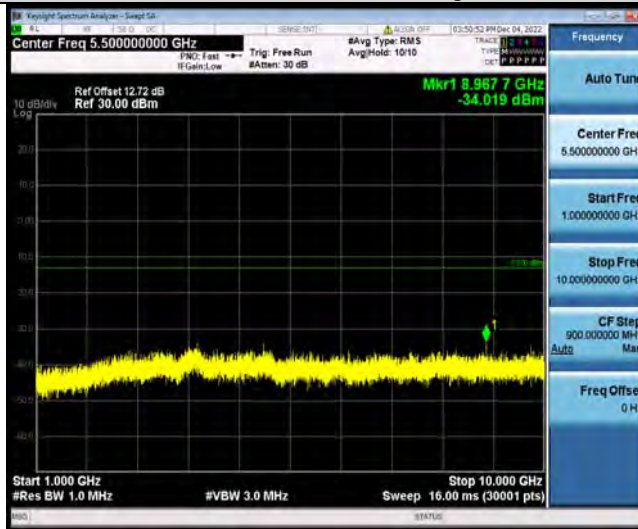

Band13-5MHz-16QAM-23255-1RB#0-Range3:763~775MHz

BUREAU VERITAS

Test Report No.: W7L-P22110037RF06

Band13-5MHz-16QAM-23255-1RB#0-Range4:793~805MHz

Band13-5MHz-16QAM-23255-1RB#0-Range2:1000~1000MHz

Band13-5MHz-16QAM-23255-1RB#0-Range5:1559~1610MHz