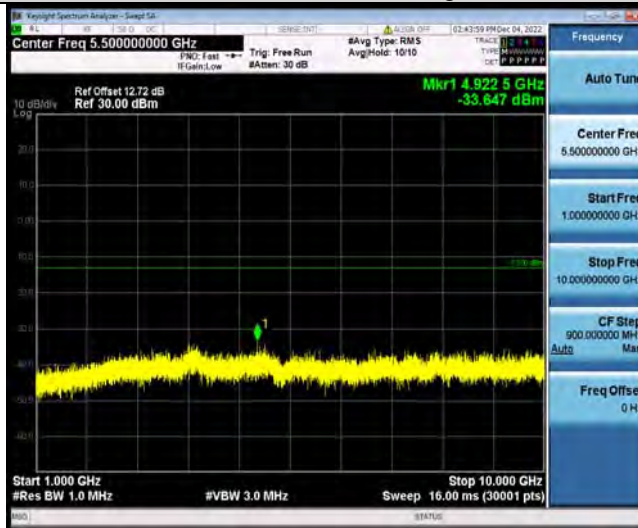

Band12-3MHz-QPSK-23095-1RB#0-Range2:1000~10000MHz

Band12-3MHz-QPSK-23165-1RB#0-Range1:30~1000MHz

BUREAU VERITAS

Test Report No.: W7L-P22110037RF06

Band12-3MHz-QPSK-23165-1RB#0-Range2:1000~10000MHz

Band12-3MHz-16QAM-23025-1RB#0-Range1:30~1000MHz