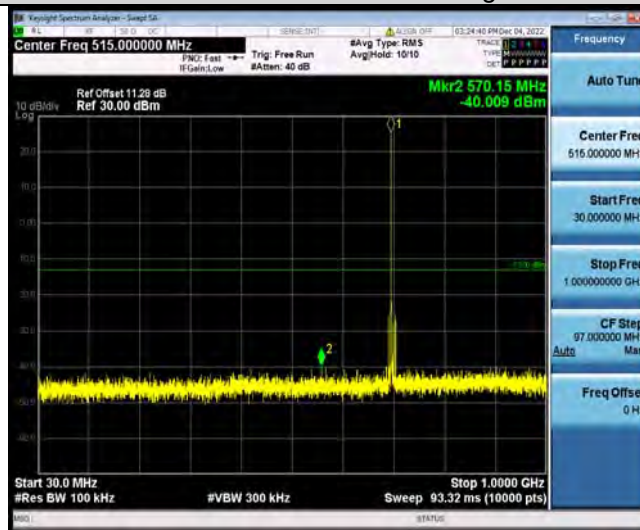

Band12-10MHz-16QAM-23060-1RB#0-Range2:1000~10000MHz

BUREAU VERITAS

Test Report No.: W7L-P22110037RF06

Band12-10MHz-16QAM-23095-1RB#0-Range1:30~1000MHz

Band12-10MHz-16QAM-23095-1RB#0-Range2:1000~10000MHz

Band12-10MHz-16QAM-23130-1RB#0-Range1:30~1000MHz