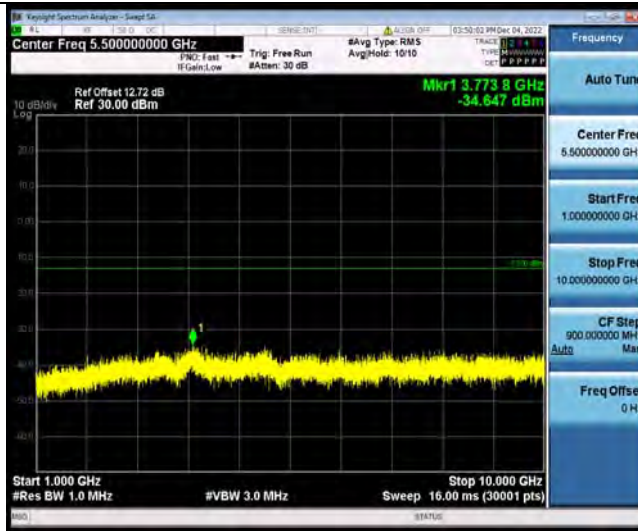

Band13-5MHz-64QAM-23230-1RB#0-Range3:763~775MHz

Band13-5MHz-64QAM-23230-1RB#0-Range4:793~805MHz

Band13-5MHz-64QAM-23230-1RB#0-Range2:1000~10000MHz

BUREAU VERITAS

Test Report No.: W7L-P22110037RF06

Band13-5MHz-64QAM-23230-1RB#0-Range5:1559~1610MHz