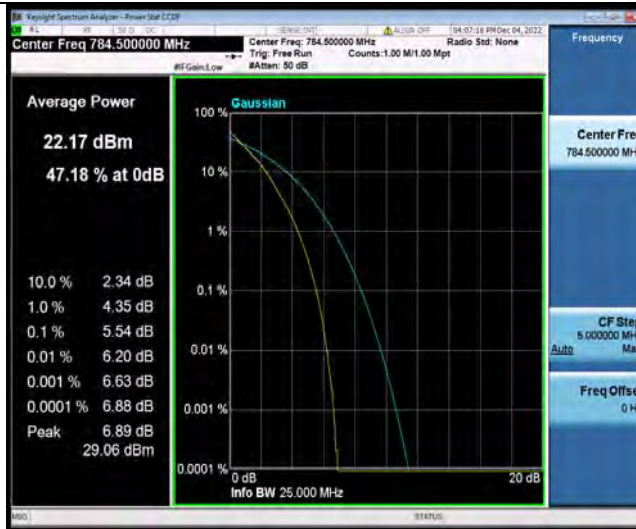

Test Graphs

BUREAU
VERITAS

Test Report No.: W7L-P22110037RF06

Band13-5MHz-QPSK-23230-25RB#0

Band13-5MHz-QPSK-23255-1RB#0

Band13-5MHz-QPSK-23255-25RB#0

BUREAU
VERITAS

Test Report No.: W7L-P22110037RF06