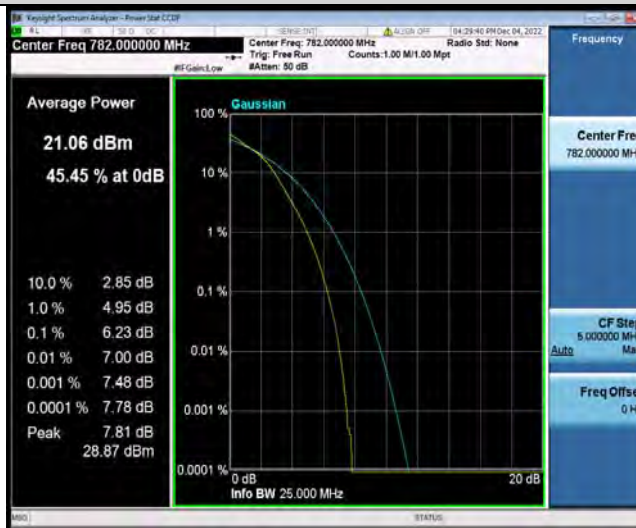

Band13-10MHz-64QAM-23230-1RB#0