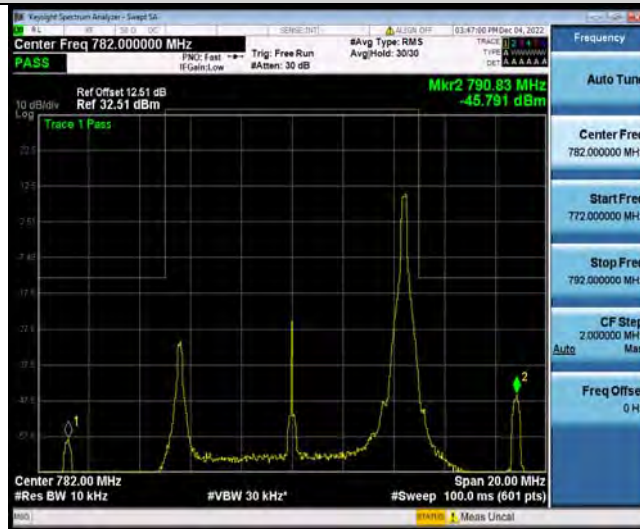

Band13-10MHz-16QAM-23230-50RB#0