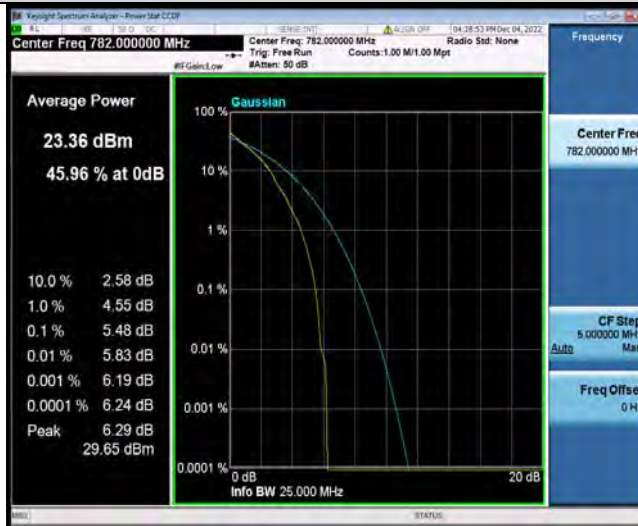

Band13-5MHz-64QAM-23255-1RB#0

Band13-5MHz-64QAM-23255-25RB#0

BUREAU
VERITAS

Test Report No.: W7L-P22110037RF06

Band13-10MHz-QPSK-23230-1RB#0

Band13-10MHz-QPSK-23230-50RB#0

Band13-10MHz-16QAM-23230-1RB#0

BUREAU VERITAS