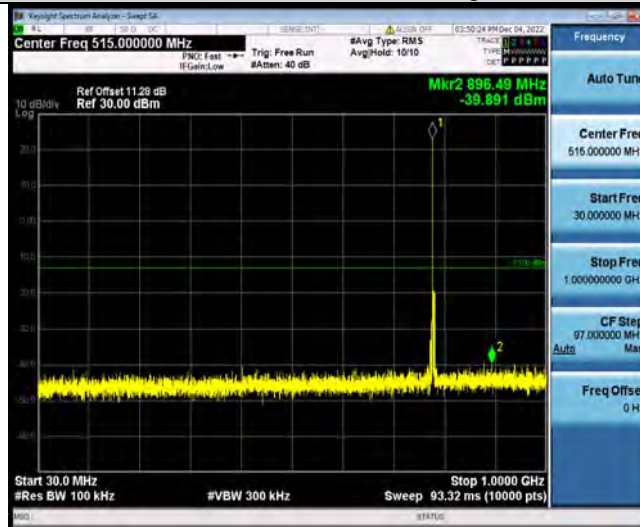

Band13-5MHz-QPSK-23230-1RB#0-Range2:1000~10000MHz

BUREAU VERITAS

Test Report No.: W7L-P22110037RF06

Band13-5MHz-QPSK-23230-1RB#0-Range5:1559~1610MHz

Band13-5MHz-QPSK-23255-1RB#0-Range1:30~100MHz

Band13-5MHz-QPSK-23255-1RB#0-Range3:763~775MHz