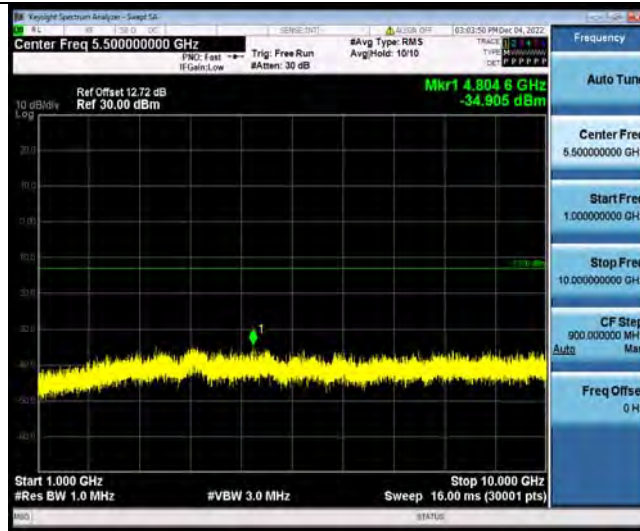

Band12-3MHz-64QAM-23165-1RB#0-Range2:1000~10000MHz

Band12-5MHz-QPSK-23035-1RB#0-Range1:30~1000MHz

Band12-5MHz-QPSK-23035-1RB#0-Range2:1000~10000MHz

BUREAU VERITAS

Test Report No.: W7L-P22110037RF06

Band12-5MHz-QPSK-23095-1RB#0-Range1:30~1000MHz