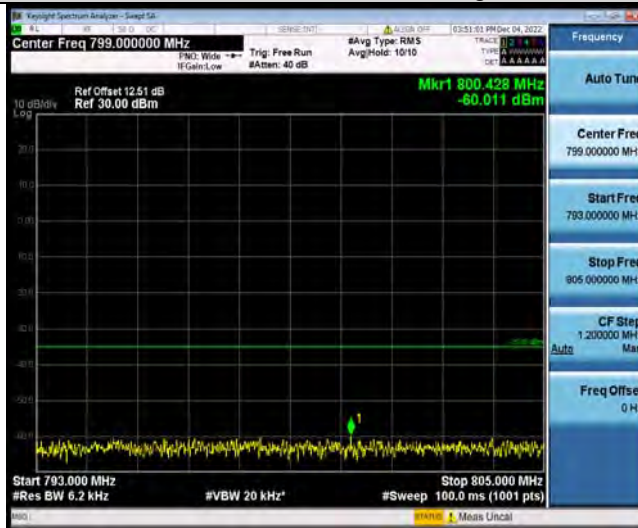

Band13-5MHz-16QAM-23255-1RB#0-Range3:763~775MHz

BUREAU VERITAS

Test Report No.: W7L-P22110037RF06

Band13-5MHz-16QAM-23255-1RB#0-Range4:793~805MHz

Band13-5MHz-16QAM-23255-1RB#0-Range2:1000~1000MHz

Band13-5MHz-16QAM-23255-1RB#0-Range5:1559~1610MHz