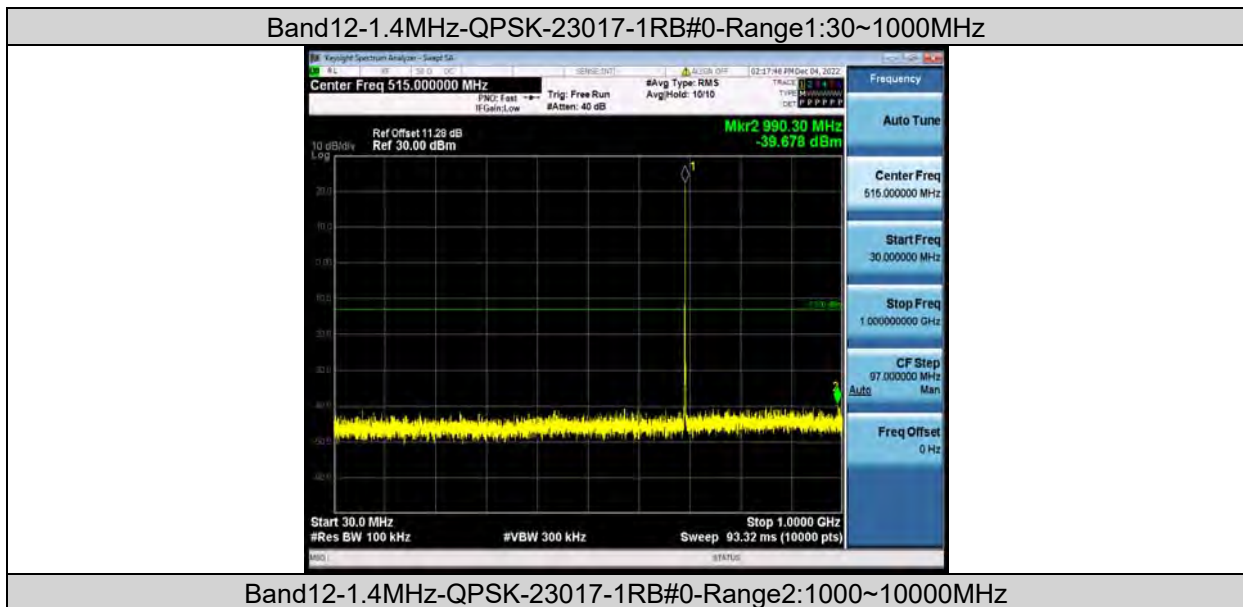

Test Graphs

BUREAU VERITAS

Test Report No.: W7L-P22110037RF06

Band12-1.4MHz-QPSK-23095-1RB#0-Range1:30~1000MHz

Band12-1.4MHz-QPSK-23095-1RB#0-Range2:1000~10000MHz

Band12-1.4MHz-QPSK-23173-1RB#0-Range1:30~1000MHz