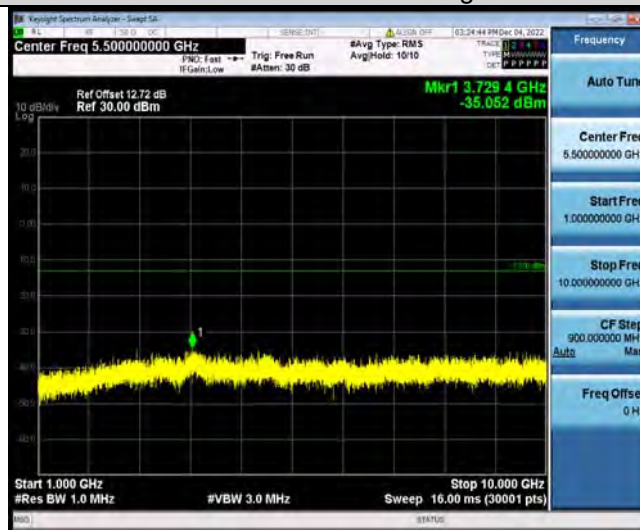

Band12-10MHz-16QAM-23060-1RB#0-Range2:1000~10000MHz

BUREAU VERITAS

Test Report No.: W7L-P22110037RF06

Band12-10MHz-16QAM-23095-1RB#0-Range1:30~1000MHz

Band12-10MHz-16QAM-23095-1RB#0-Range2:1000~10000MHz

Band12-10MHz-16QAM-23130-1RB#0-Range1:30~1000MHz