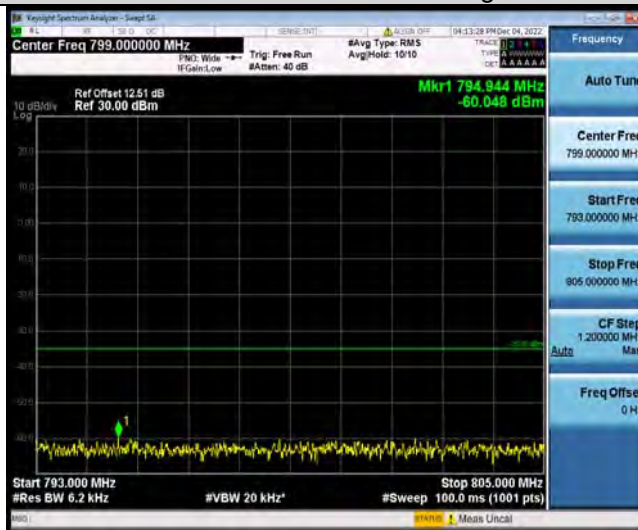

Band13-10MHz-16QAM-23230-1RB#0-Range5:1559~1610MHz

Band13-10MHz-64QAM-23230-1RB#0-Range1:30~100MHz

Band13-10MHz-64QAM-23230-1RB#0-Range3:763~775MHz

BUREAU VERITAS

Test Report No.: W7L-P22110037RF06

Band13-10MHz-64QAM-23230-1RB#0-Range4:793~805MHz