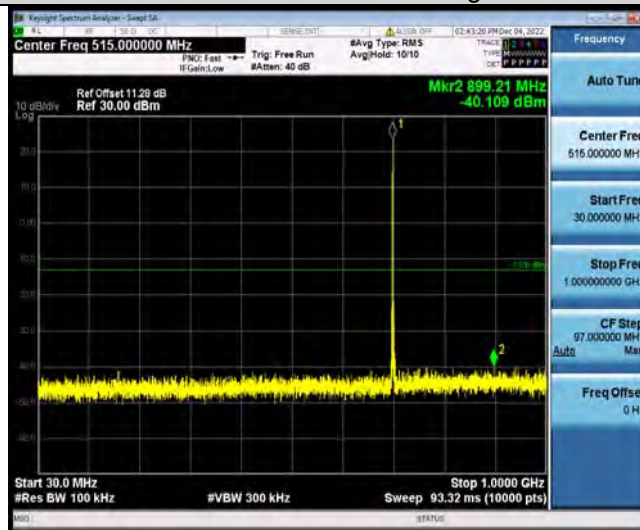

Band12-1.4MHz-64QAM-23173-1RB#0-Range2:1000~10000MHz

Band12-3MHz-QPSK-23025-1RB#0-Range1:30~100MHz

Band12-3MHz-QPSK-23025-1RB#0-Range2:1000~10000MHz

BUREAU VERITAS

Test Report No.: W7L-P22110037RF06

Band12-3MHz-QPSK-23095-1RB#0-Range1:30~1000MHz