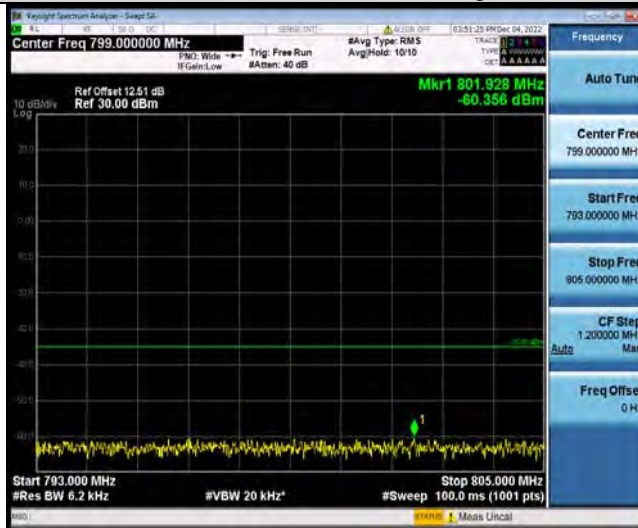

Band13-5MHz-64QAM-23255-1RB#0-Range1:30~1000MHz

Band13-5MHz-64QAM-23255-1RB#0-Range3:763~775MHz

BUREAU VERITAS

Test Report No.: W7L-P22110037RF06

Band13-5MHz-64QAM-23255-1RB#0-Range4:793~805MHz

Band13-5MHz-64QAM-23255-1RB#0-Range2:1000~10000MHz