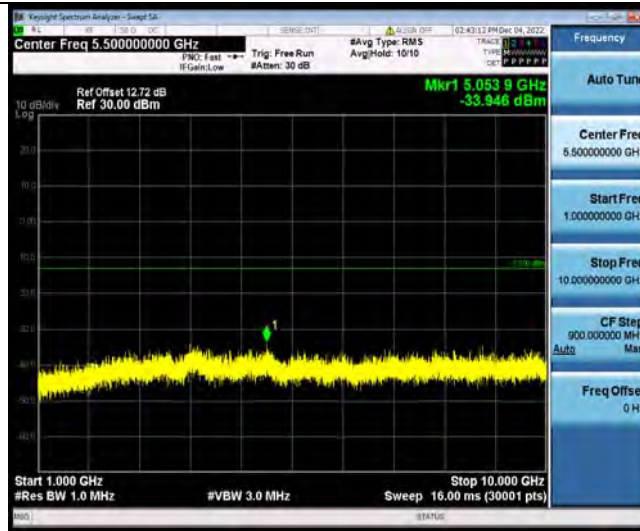

Band12-3MHz-64QAM-23025-1RB#0-Range2:1000~10000MHz

BUREAU VERITAS

Test Report No.: W7L-P22110037RF06