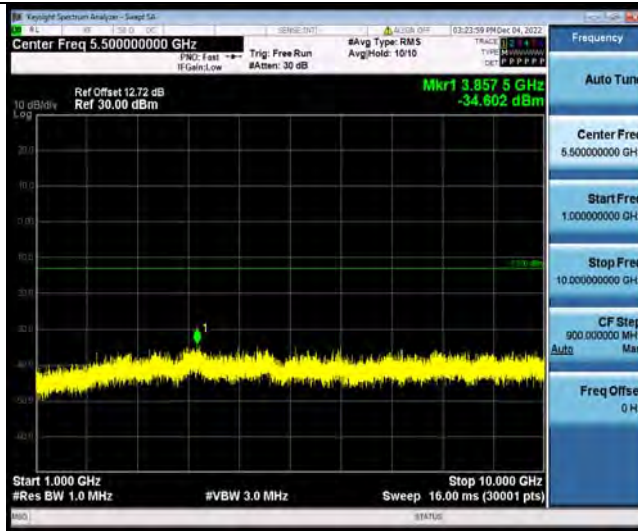

Band12-5MHz-64QAM-23155-1RB#0-Range2:1000~10000MHz

Band12-10MHz-QPSK-23060-1RB#0-Range1:30~1000MHz

Band12-10MHz-QPSK-23060-1RB#0-Range2:1000~10000MHz

BUREAU VERITAS

Test Report No.: W7L-P22110037RF06

Band12-10MHz-QPSK-23095-1RB#0-Range1:30~1000MHz