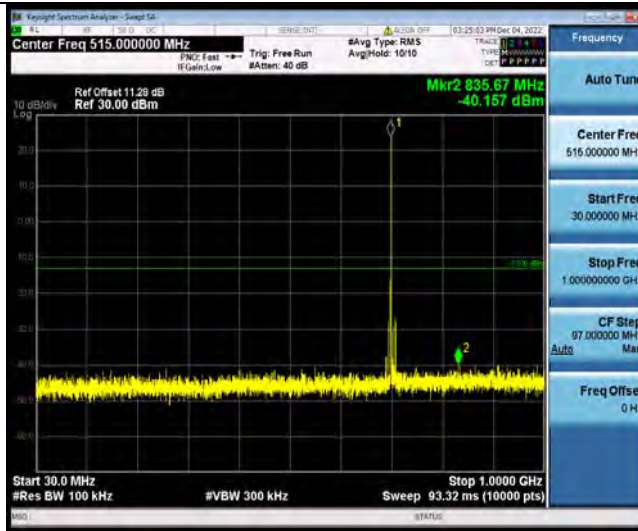

Band12-10MHz-QPSK-23095-1RB#0-Range2:1000~10000MHz

Band12-10MHz-QPSK-23130-1RB#0-Range1:30~1000MHz

BUREAU VERITAS

Test Report No.: W7L-P22110037RF06

Band12-10MHz-QPSK-23130-1RB#0-Range2:1000~10000MHz

Band12-10MHz-16QAM-23060-1RB#0-Range1:30~1000MHz