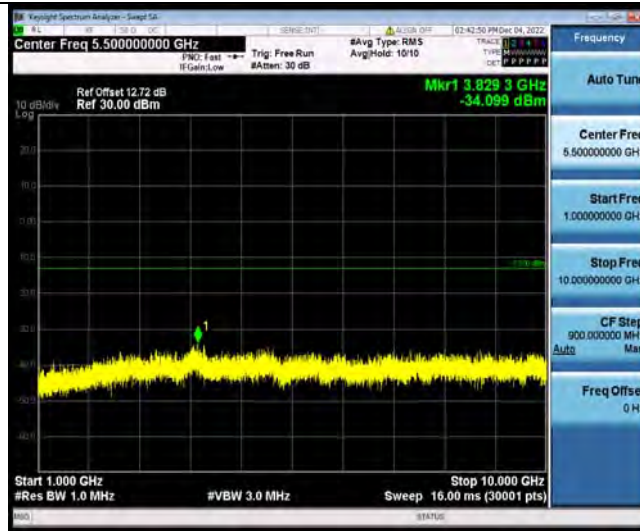

Band12-1.4MHz-64QAM-23173-1RB#0-Range2:1000~10000MHz

Band12-3MHz-QPSK-23025-1RB#0-Range1:30~100MHz

Band12-3MHz-QPSK-23025-1RB#0-Range2:1000~10000MHz

BUREAU VERITAS

Test Report No.: W7L-P22110037RF06

Band12-3MHz-QPSK-23095-1RB#0-Range1:30~1000MHz