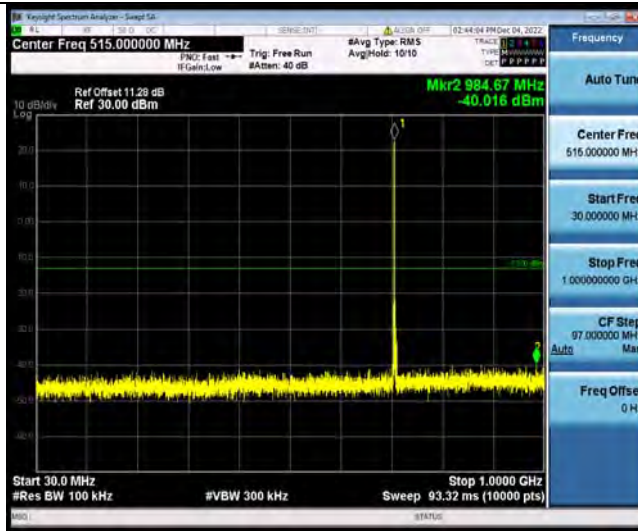

Band12-3MHz-16QAM-23165-1RB#0-Range1:30~1000MHz

BUREAU VERITAS

Test Report No.: W7L-P22110037RF06