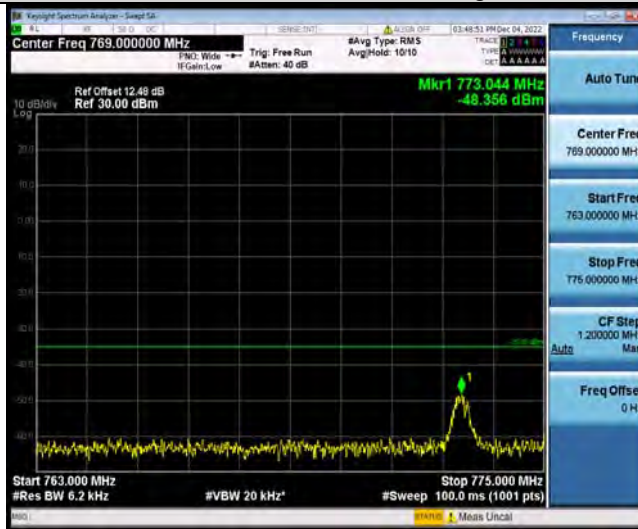

BUREAU VERITAS

Test Report No.: W7L-P22110037RF06

Band13-5MHz-64QAM-23205-1RB#0-Range1:30~1000MHz

Band13-5MHz-64QAM-23205-1RB#0-Range3:763~775MHz

Band13-5MHz-64QAM-23205-1RB#0-Range4:793~805MHz

BUREAU VERITAS