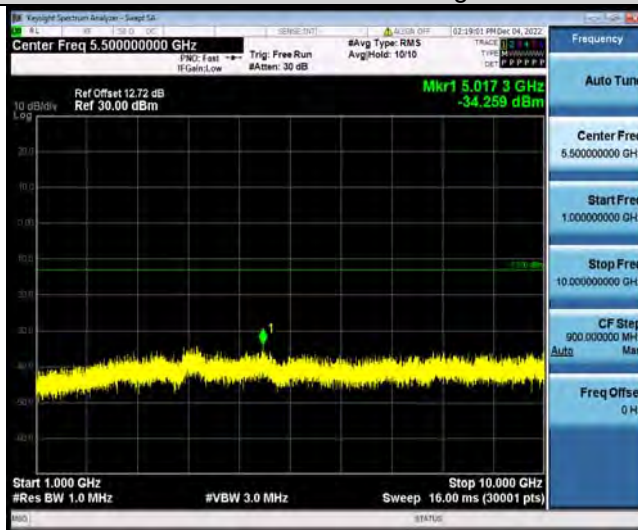

Band12-1.4MHz-QPSK-23173-1RB#0-Range2:1000~10000MHz