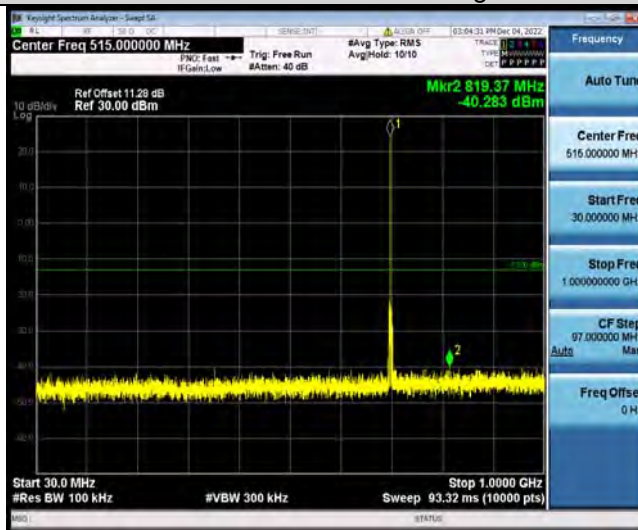

Band12-5MHz-16QAM-23035-1RB#0-Range2:1000~10000MHz

BUREAU VERITAS

Test Report No.: W7L-P22110037RF06

Band12-5MHz-16QAM-23095-1RB#0-Range1:30~1000MHz

Band12-5MHz-16QAM-23095-1RB#0-Range2:1000~10000MHz

Band12-5MHz-16QAM-23155-1RB#0-Range1:30~1000MHz