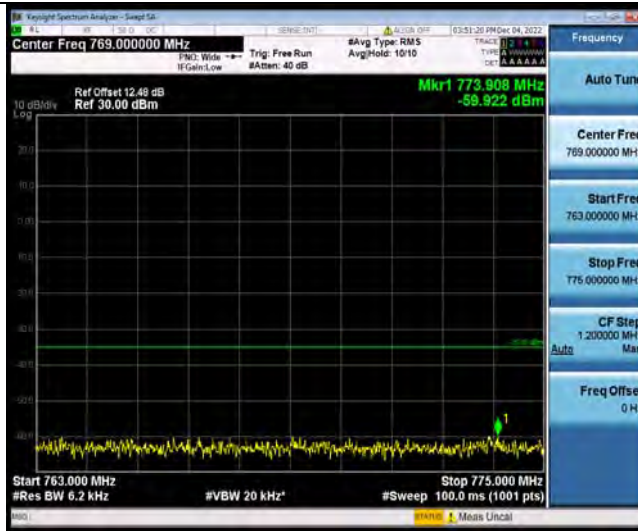

Band13-5MHz-64QAM-23255-1RB#0-Range1:30~1000MHz

Band13-5MHz-64QAM-23255-1RB#0-Range3:763~775MHz

BUREAU VERITAS

Test Report No.: W7L-P22110037RF06

Band13-5MHz-64QAM-23255-1RB#0-Range4:793~805MHz

Band13-5MHz-64QAM-23255-1RB#0-Range2:1000~10000MHz