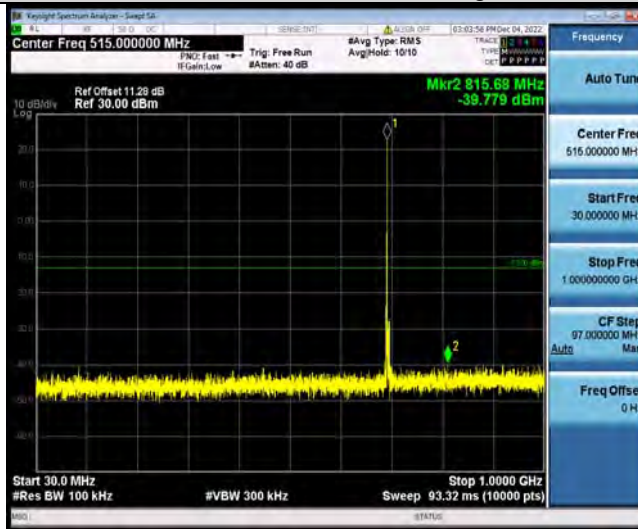

Band12-5MHz-QPSK-23095-1RB#0-Range2:1000~10000MHz

Band12-5MHz-QPSK-23155-1RB#0-Range1:30~1000MHz

BUREAU VERITAS

Test Report No.: W7L-P22110037RF06

Band12-5MHz-QPSK-23155-1RB#0-Range2:1000~10000MHz

Band12-5MHz-16QAM-23035-1RB#0-Range1:30~1000MHz