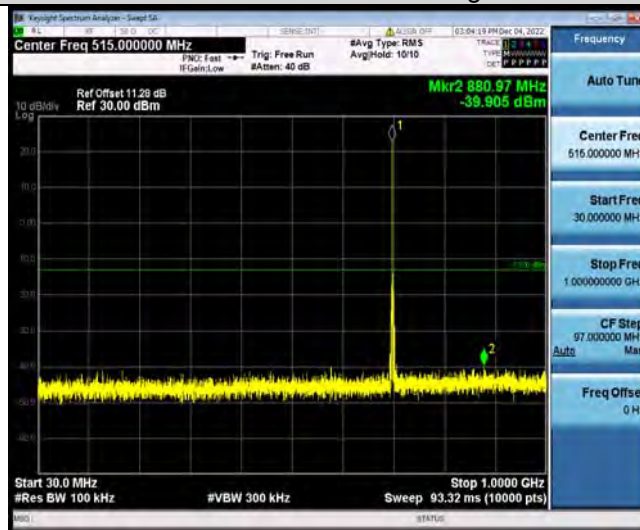

Band12-3MHz-64QAM-23165-1RB#0-Range2:1000~10000MHz

Band12-5MHz-QPSK-23035-1RB#0-Range1:30~1000MHz

Band12-5MHz-QPSK-23035-1RB#0-Range2:1000~10000MHz

BUREAU VERITAS

Test Report No.: W7L-P22110037RF06

Band12-5MHz-QPSK-23095-1RB#0-Range1:30~1000MHz