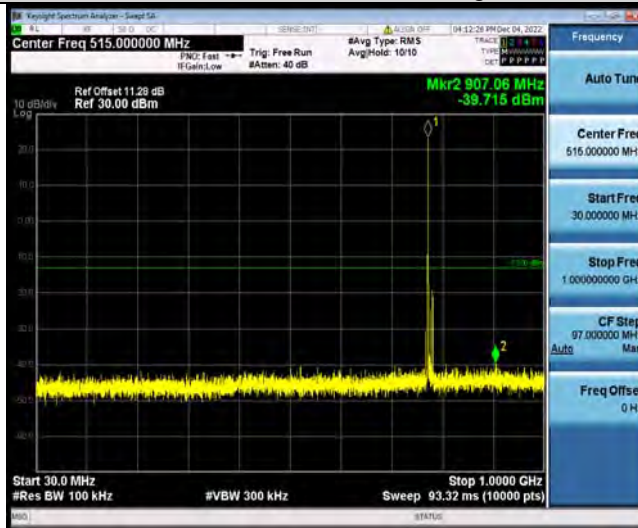

Band13-5MHz-64QAM-23255-1RB#0-Range5:1559~1610MHz

BUREAU VERITAS

Test Report No.: W7L-P22110037RF06

Band13-10MHz-QPSK-23230-1RB#0-Range1:30~1000MHz

Band13-10MHz-QPSK-23230-1RB#0-Range3:763~775MHz

Band13-10MHz-QPSK-23230-1RB#0-Range4:793~805MHz