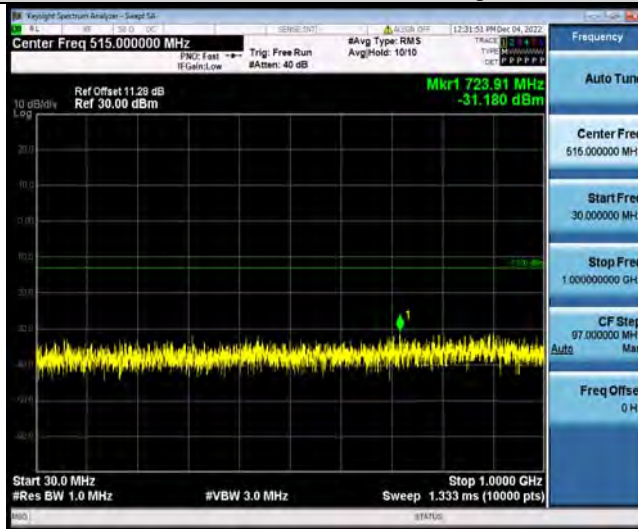

BUREAU VERITAS

Test Report No.: W7L-P22110037RF06

Band4-20MHz-64QAM-20175-1RB#0-Range2:1000~20000MHz

Band4-20MHz-64QAM-20300-1RB#0-Range1:30~1000MHz

Band4-20MHz-64QAM-20300-1RB#0-Range2:1000~20000MHz

BUREAU
VERITAS