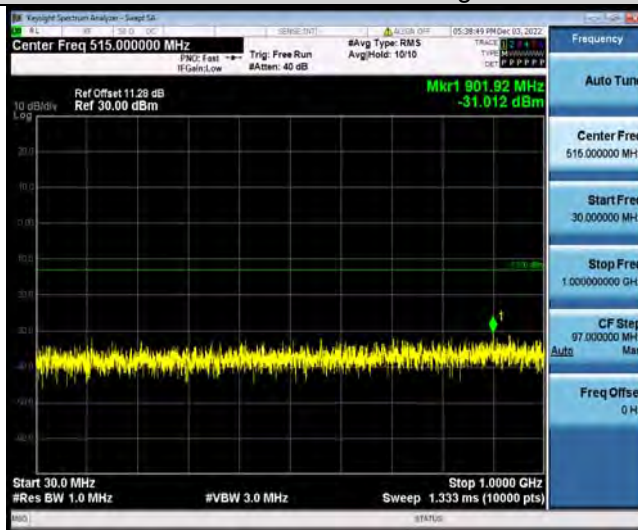

Band4-3MHz-QPSK-19965-1RB#0-Range1:30~1000MHz