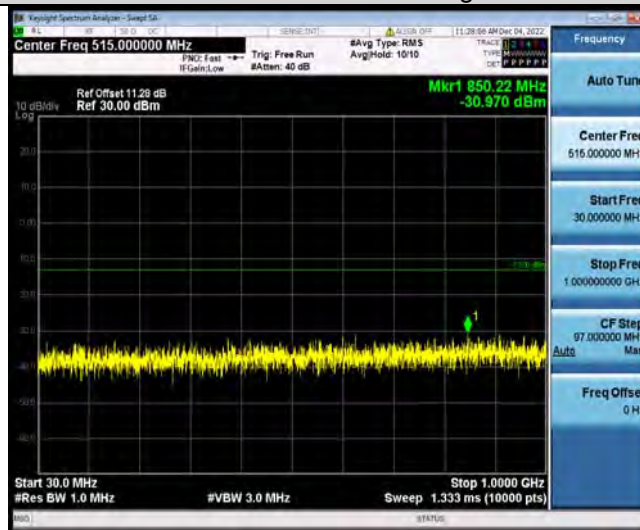

Test Report No.: W7L-P22110037RF06

Band4-5MHz-QPSK-19975-1RB#0-Range1:30~1000MHz

Band4-5MHz-QPSK-19975-1RB#0-Range2:1000~2000MHz

Band4-5MHz-QPSK-20175-1RB#0-Range1:30~1000MHz

BUREAU VERITAS

Test Report No.: W7L-P22110037RF06