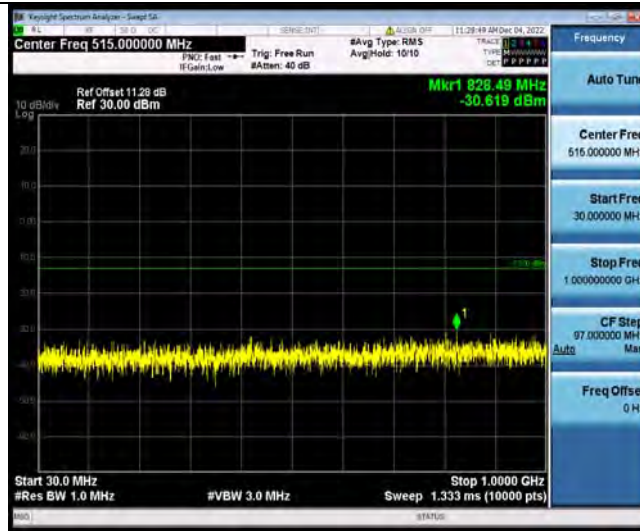

Test Report No.: W7L-P22110037RF06

Band4-5MHz-QPSK-19975-1RB#0-Range1:30~1000MHz

Band4-5MHz-QPSK-19975-1RB#0-Range2:1000~2000MHz

Band4-5MHz-QPSK-20175-1RB#0-Range1:30~1000MHz

BUREAU VERITAS

Test Report No.: W7L-P22110037RF06