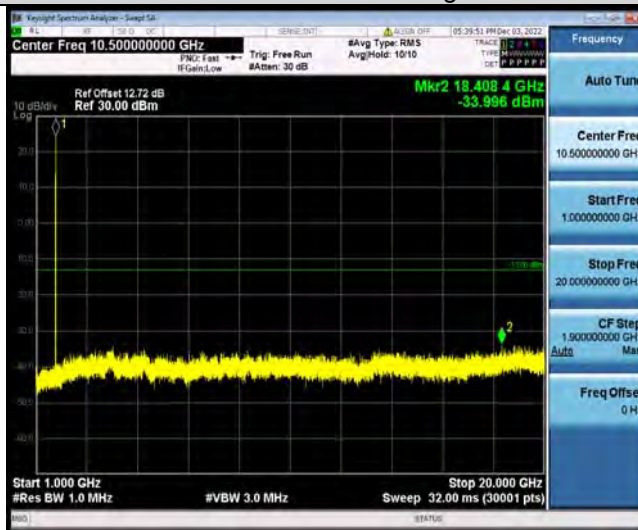

Band4-3MHz-16QAM-19965-1RB#0-Range2:1000~20000MHz

Band4-3MHz-16QAM-20175-1RB#0-Range1:30~1000MHz

BUREAU VERITAS

Test Report No.: W7L-P22110037RF06

Band4-3MHz-16QAM-20175-1RB#0-Range2:1000~20000MHz

Band4-3MHz-16QAM-20385-1RB#0-Range1:30~1000MHz