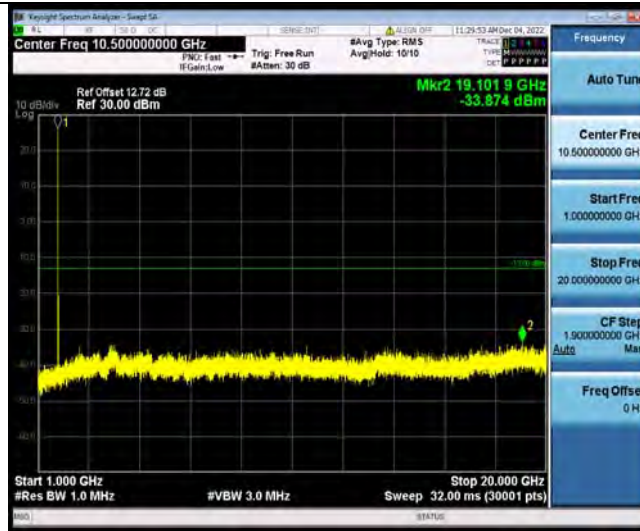

Band4-5MHz-16QAM-20375-1RB#0-Range2:1000~20000MHz

BUREAU VERITAS

Test Report No.: W7L-P22110037RF06