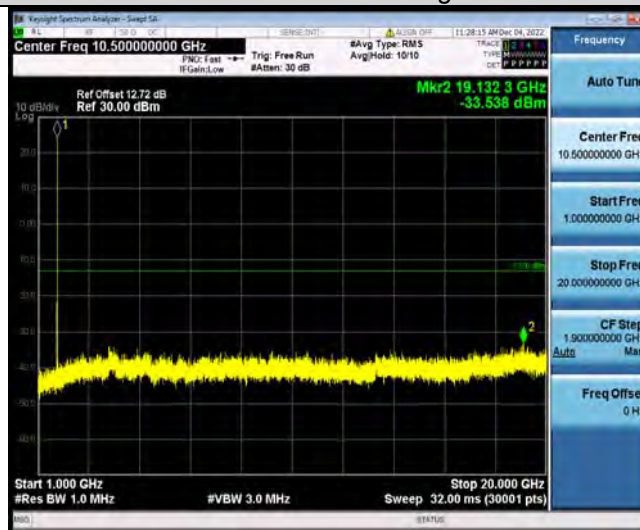

Band4-5MHz-QPSK-19975-1RB#0-Range2:1000~2000MHz