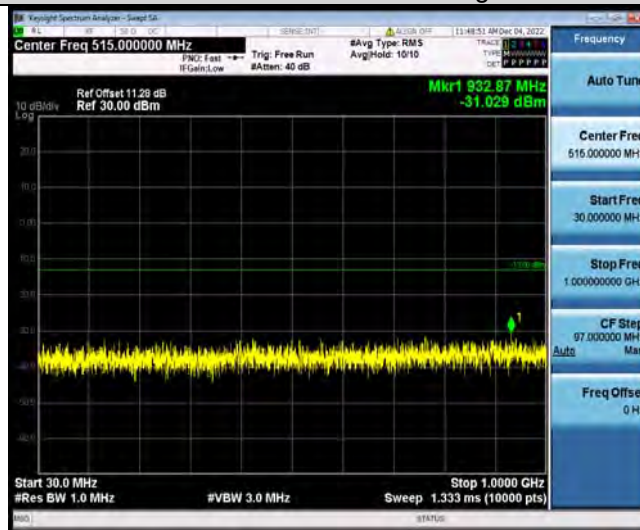

Band4-10MHz-16QAM-20350-1RB#0-Range2:1000~20000MHz

BUREAU VERITAS

Test Report No.: W7L-P22110037RF06

Band4-10MHz-64QAM-20000-1RB#0-Range1:30~1000MHz

Band4-10MHz-64QAM-20000-1RB#0-Range2:1000~2000MHz

Band4-10MHz-64QAM-20175-1RB#0-Range1:30~1000MHz