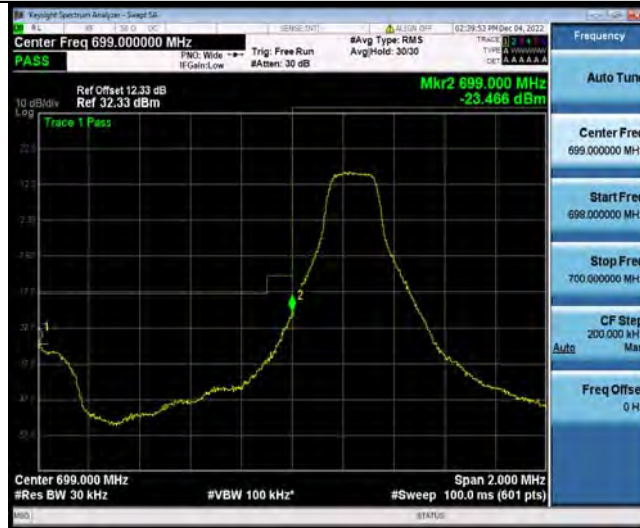

Band12-1.4MHz-64QAM-23173-6RB#0

BUREAU VERITAS

Test Report No.: W7L-P22110037RF06

Band12-3MHz-QPSK-23025-1RB#0

Band12-3MHz-QPSK-23025-15RB#0

Band12-3MHz-QPSK-23165-1RB#14

BUREAU VERITAS

Test Report No.: W7L-P22110037RF06