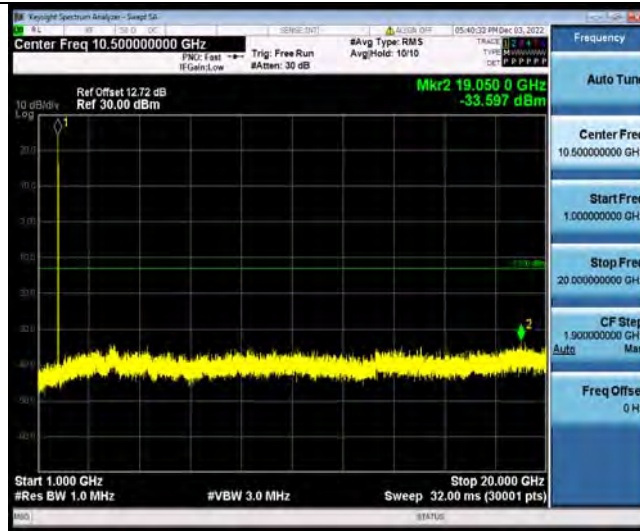

Band4-3MHz-16QAM-20385-1RB#0-Range2:1000~20000MHz

BUREAU VERITAS

Test Report No.: W7L-P22110037RF06