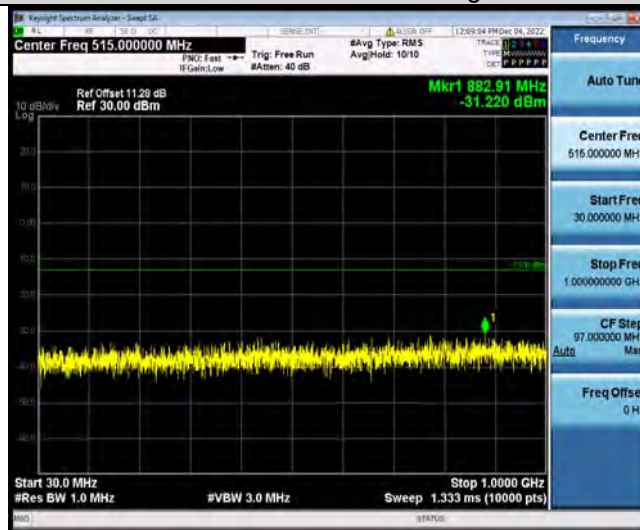

Band4-15MHz-QPSK-20025-1RB#0-Range1:30~1000MHz