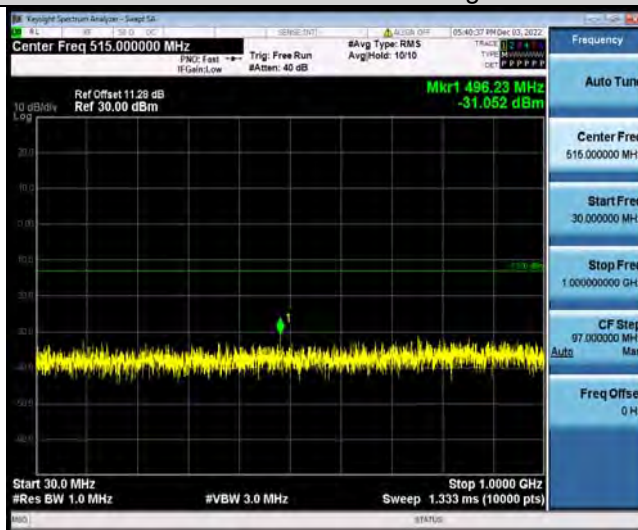

Band4-3MHz-64QAM-20385-1RB#0-Range1:30~1000MHz