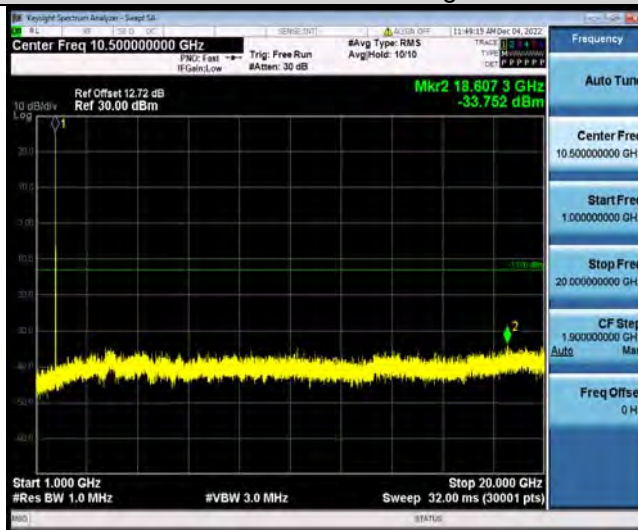

Band4-10MHz-QPSK-20175-1RB#0-Range2:1000~20000MHz