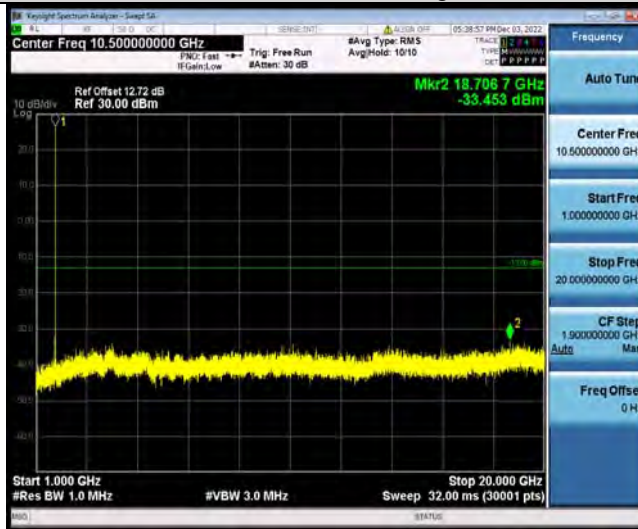

Band4-3MHz-QPSK-19965-1RB#0-Range2:1000~2000MHz