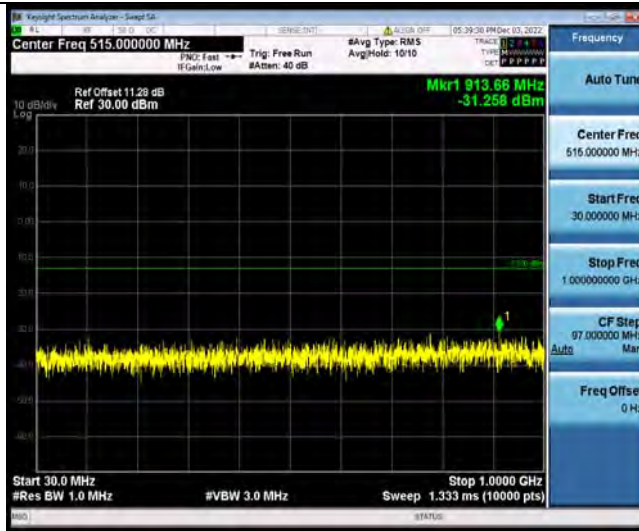

Test Report No.: W7L-P22110037RF06

Band4-3MHz-QPSK-19965-1RB#0-Range1:30~1000MHz

Band4-3MHz-QPSK-19965-1RB#0-Range2:1000~2000MHz

Band4-3MHz-QPSK-20175-1RB#0-Range1:30~1000MHz

BUREAU VERITAS

Test Report No.: W7L-P22110037RF06