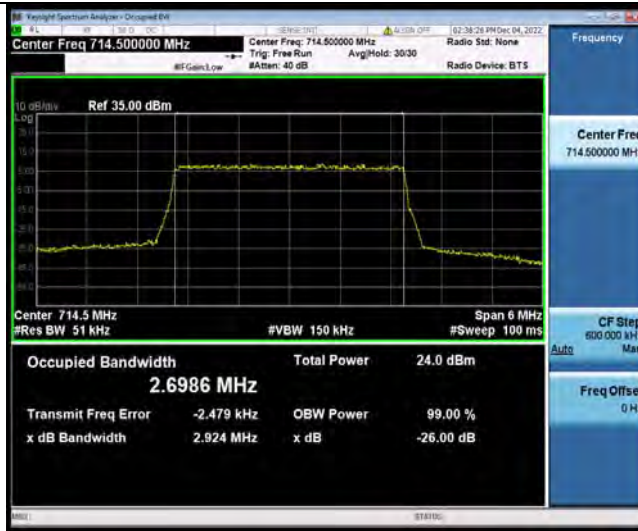

Band12-3MHz-QPSK-23165-15RB#0

BUREAU
VERITAS

Test Report No.: W7L-P22110037RF06