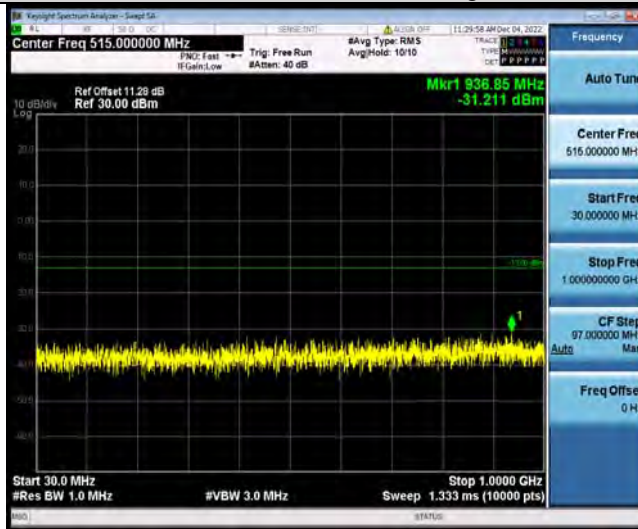

BUREAU VERITAS

Test Report No.: W7L-P22110037RF06

Band4-5MHz-64QAM-20175-1RB#0-Range2:1000~20000MHz

Band4-5MHz-64QAM-20375-1RB#0-Range1:30~1000MHz

Band4-5MHz-64QAM-20375-1RB#0-Range2:1000~20000MHz

BUREAU VERITAS