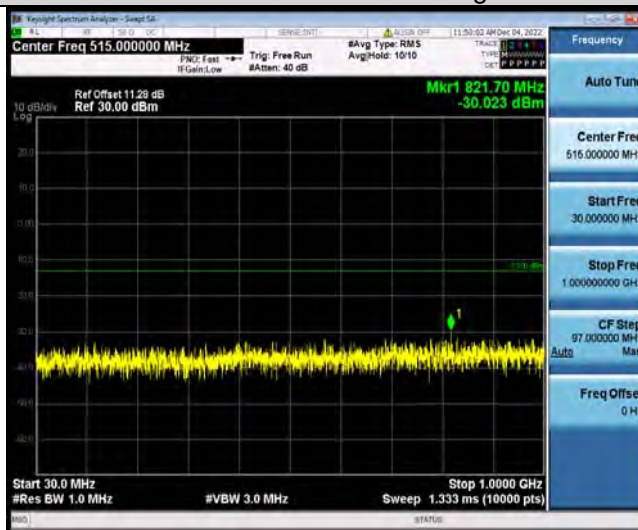

Band4-10MHz-16QAM-20000-1RB#0-Range2:1000~2000MHz

Band4-10MHz-16QAM-20175-1RB#0-Range1:30~1000MHz

BUREAU VERITAS

Test Report No.: W7L-P22110037RF06

Band4-10MHz-16QAM-20175-1RB#0-Range2:1000~20000MHz

Band4-10MHz-16QAM-20350-1RB#0-Range1:30~1000MHz