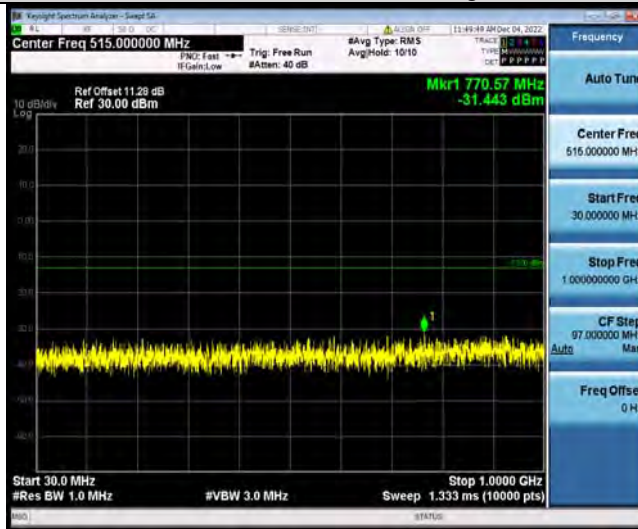

Band4-10MHz-QPSK-20350-1RB#0-Range1:30~1000MHz