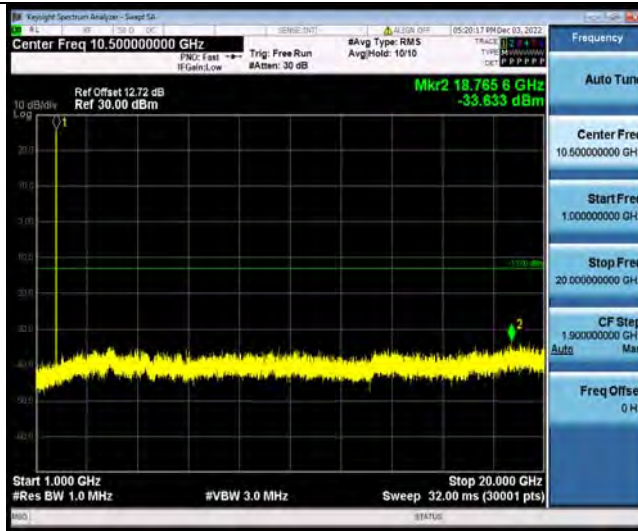

Band4-1.4MHz-QPSK-20175-1RB#0-Range2:1000~20000MHz

Band4-1.4MHz-QPSK-20393-1RB#0-Range1:30~1000MHz

Band4-1.4MHz-QPSK-20393-1RB#0-Range2:1000~20000MHz

BUREAU VERITAS

Test Report No.: W7L-P22110037RF06

Band4-1.4MHz-16QAM-19957-1RB#0-Range1:30~1000MHz