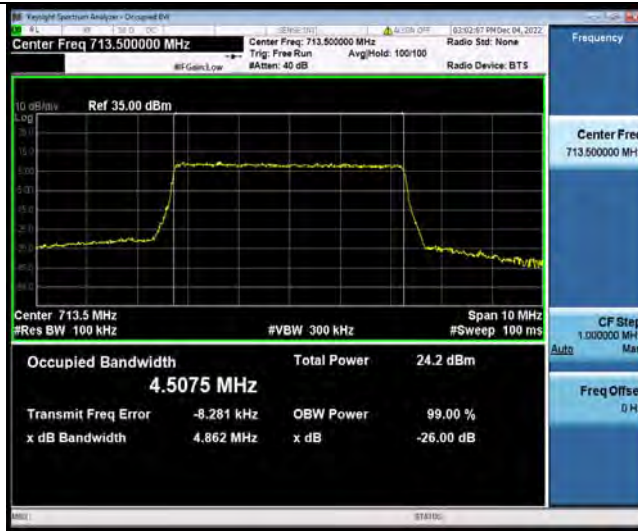

Band12-5MHz-QPSK-23155-25RB#0

BUREAU
VERITAS

Test Report No.: W7L-P22110037RF06