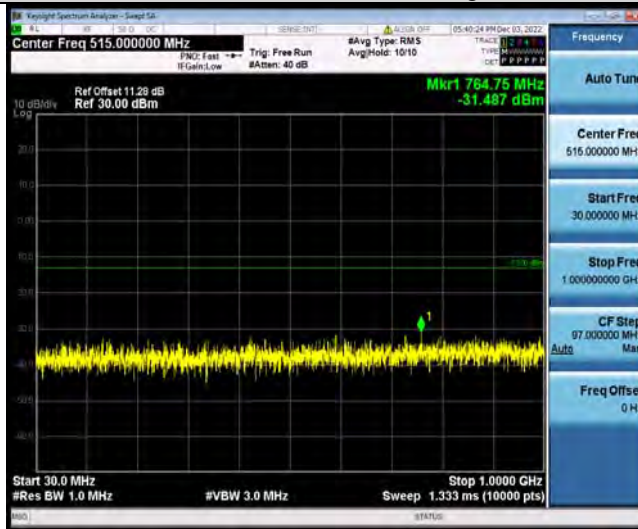

Band4-3MHz-16QAM-19965-1RB#0-Range2:1000~20000MHz

Band4-3MHz-16QAM-20175-1RB#0-Range1:30~1000MHz

BUREAU VERITAS

Test Report No.: W7L-P22110037RF06

Band4-3MHz-16QAM-20175-1RB#0-Range2:1000~20000MHz

Band4-3MHz-16QAM-20385-1RB#0-Range1:30~1000MHz