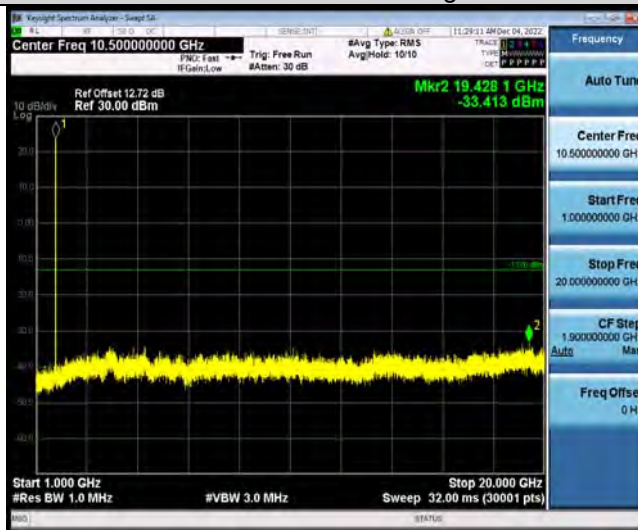

Band4-5MHz-16QAM-19975-1RB#0-Range2:1000~20000MHz

Band4-5MHz-16QAM-20175-1RB#0-Range1:30~1000MHz

BUREAU VERITAS

Test Report No.: W7L-P22110037RF06

Band4-5MHz-16QAM-20175-1RB#0-Range2:1000~20000MHz

Band4-5MHz-16QAM-20375-1RB#0-Range1:30~1000MHz