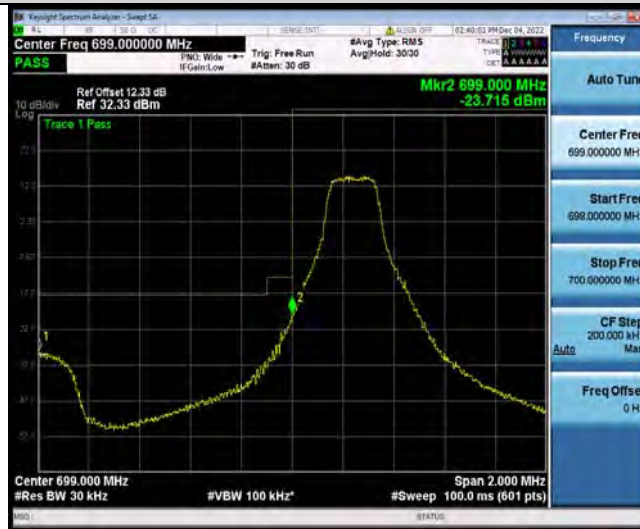

Band12-3MHz-16QAM-23025-1RB#0