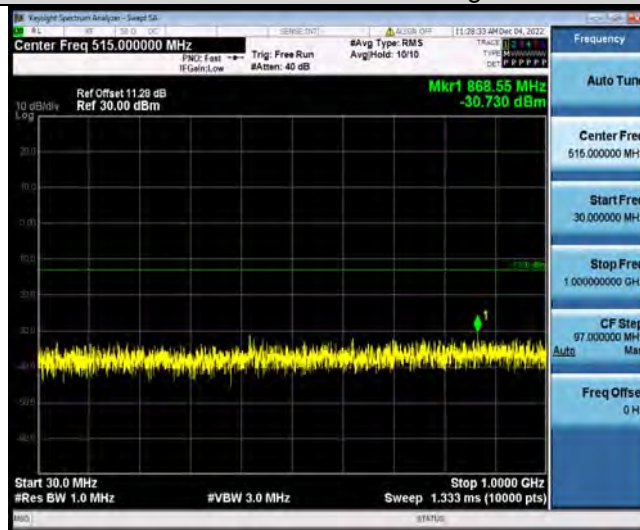

Band4-5MHz-16QAM-20375-1RB#0-Range2:1000~20000MHz

BUREAU VERITAS

Test Report No.: W7L-P22110037RF06

Band4-5MHz-64QAM-19975-1RB#0-Range1:30~1000MHz

Band4-5MHz-64QAM-19975-1RB#0-Range2:1000~20000MHz

Band4-5MHz-64QAM-20175-1RB#0-Range1:30~1000MHz