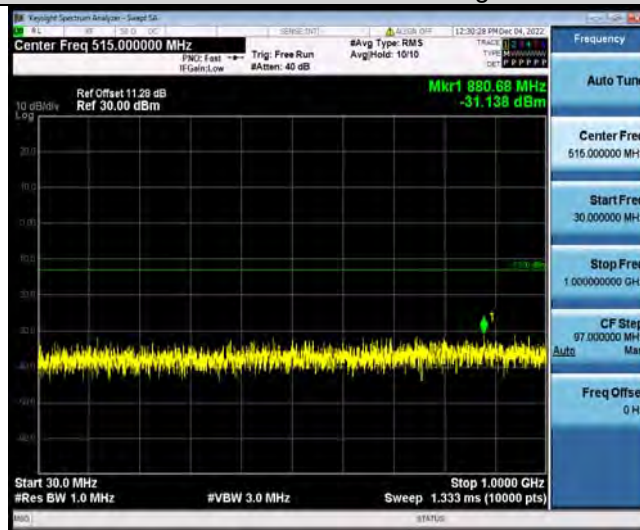

Band4-20MHz-16QAM-20300-1RB#0-Range2:1000~20000MHz

BUREAU VERITAS

Test Report No.: W7L-P22110037RF06

Band4-20MHz-64QAM-20050-1RB#0-Range1:30~1000MHz

Band4-20MHz-64QAM-20050-1RB#0-Range2:1000~2000MHz

Band4-20MHz-64QAM-20175-1RB#0-Range1:30~1000MHz