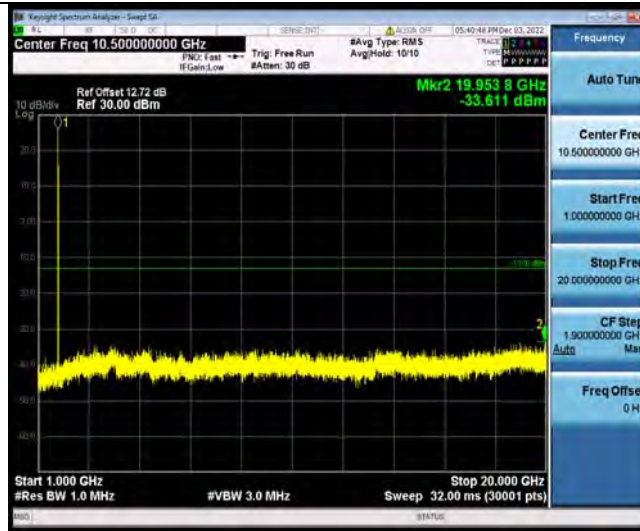

Band4-3MHz-64QAM-20385-1RB#0-Range2:1000~20000MHz

BUREAU VERITAS

Test Report No.: W7L-P22110037RF06