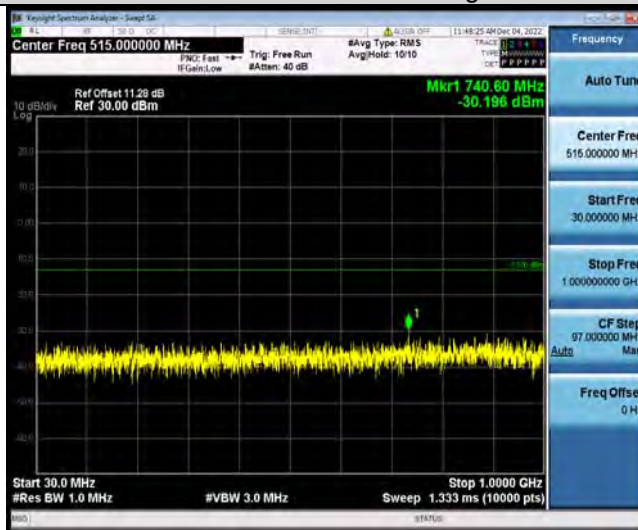

Band4-10MHz-QPSK-20000-1RB#0-Range1:30~1000MHz