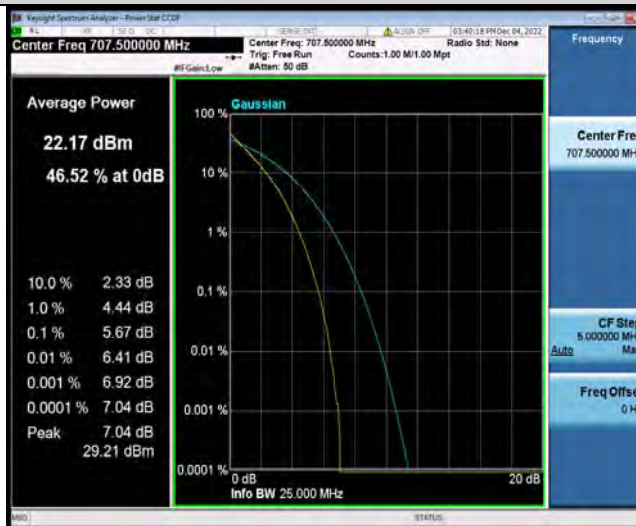

BUREAU
VERITAS

Test Report No.: W7L-P22110037RF06

Band12-10MHz-QPSK-23060-1RB#0

Band12-10MHz-QPSK-23060-50RB#0

Band12-10MHz-QPSK-23095-1RB#0

BUREAU
VERITAS

Test Report No.: W7L-P22110037RF06

Band12-10MHz-QPSK-23095-50RB#0