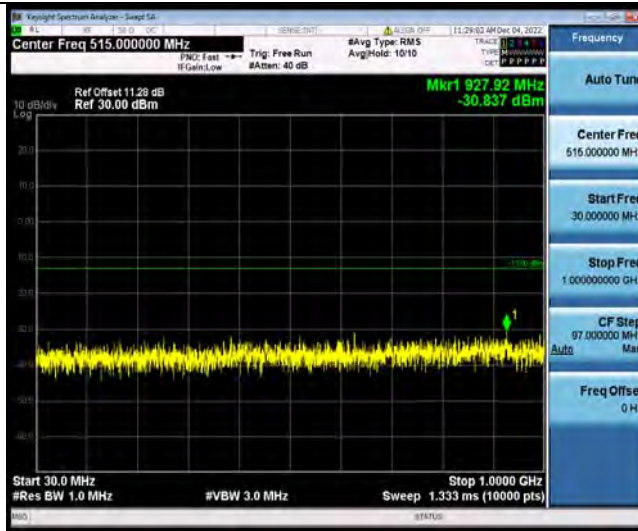

Band4-5MHz-16QAM-19975-1RB#0-Range2:1000~20000MHz

Band4-5MHz-16QAM-20175-1RB#0-Range1:30~1000MHz

BUREAU VERITAS

Test Report No.: W7L-P22110037RF06

Band4-5MHz-16QAM-20175-1RB#0-Range2:1000~20000MHz

Band4-5MHz-16QAM-20375-1RB#0-Range1:30~1000MHz