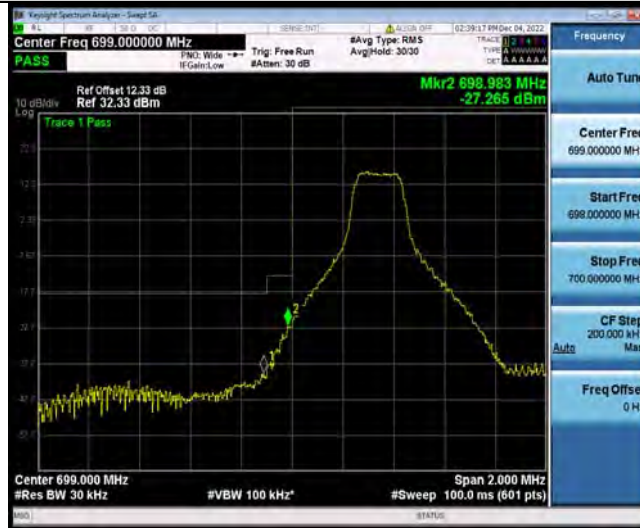

BUREAU VERITAS

Test Report No.: W7L-P22110037RF06

Band12-3MHz-64QAM-23025-15RB#0

Band12-3MHz-64QAM-23165-1RB#14

Band12-3MHz-64QAM-23165-15RB#0

BUREAU VERITAS

Test Report No.: W7L-P22110037RF06

Band12-5MHz-QPSK-23035-1RB#0