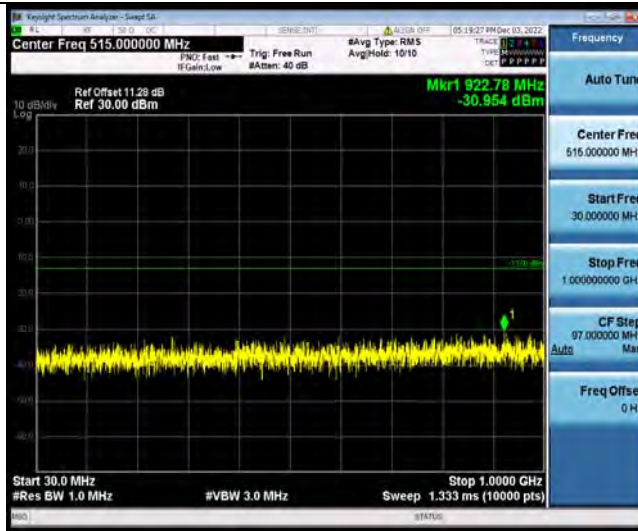

Test Graphs

Band4-1.4MHz-QPSK-19957-1RB#0-Range1:30~1000MHz

Band4-1.4MHz-QPSK-19957-1RB#0-Range2:1000~20000MHz

Band4-1.4MHz-QPSK-20175-1RB#0-Range1:30~1000MHz

BUREAU VERITAS

Test Report No.: W7L-P22110037RF06