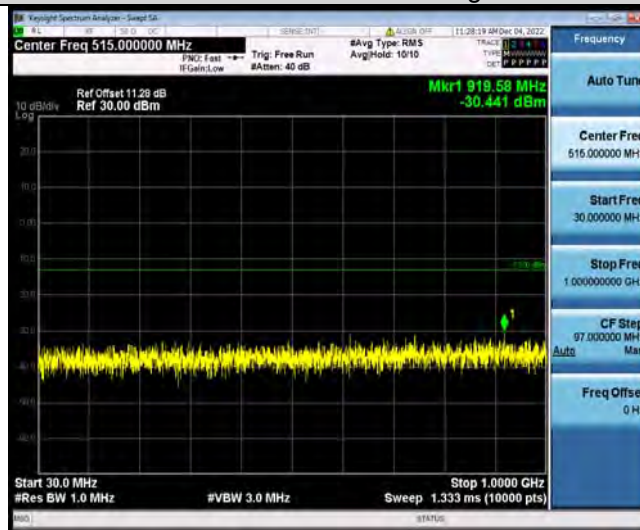

Band4-5MHz-QPSK-20175-1RB#0-Range2:1000~2000MHz

Band4-5MHz-QPSK-20375-1RB#0-Range1:30~1000MHz

Band4-5MHz-QPSK-20375-1RB#0-Range2:1000~2000MHz

BUREAU VERITAS

Test Report No.: W7L-P22110037RF06

Band4-5MHz-16QAM-19975-1RB#0-Range1:30~1000MHz