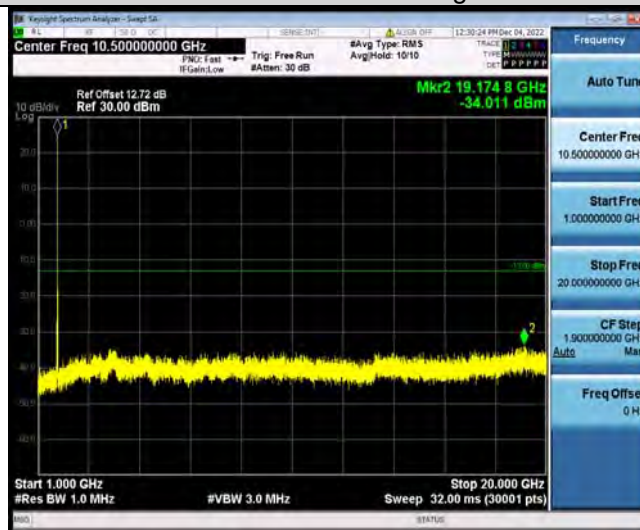

Band4-20MHz-16QAM-20050-1RB#0-Range2:1000~2000MHz