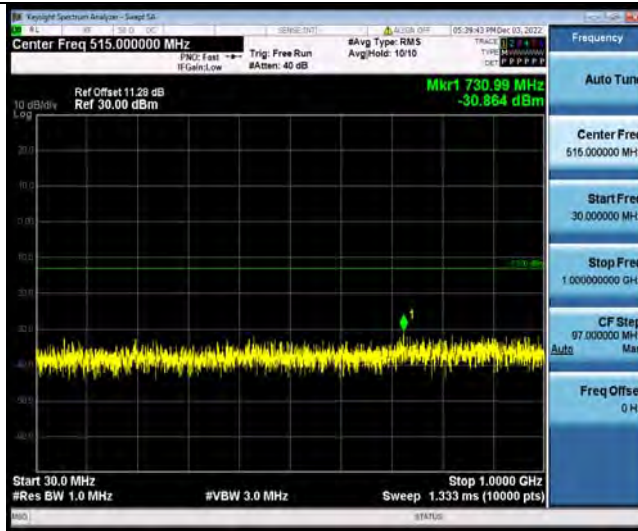

Band4-3MHz-16QAM-19965-1RB#0-Range2:1000~20000MHz

Band4-3MHz-16QAM-20175-1RB#0-Range1:30~1000MHz

BUREAU VERITAS

Test Report No.: W7L-P22110037RF06

Band4-3MHz-16QAM-20175-1RB#0-Range2:1000~20000MHz

Band4-3MHz-16QAM-20385-1RB#0-Range1:30~1000MHz