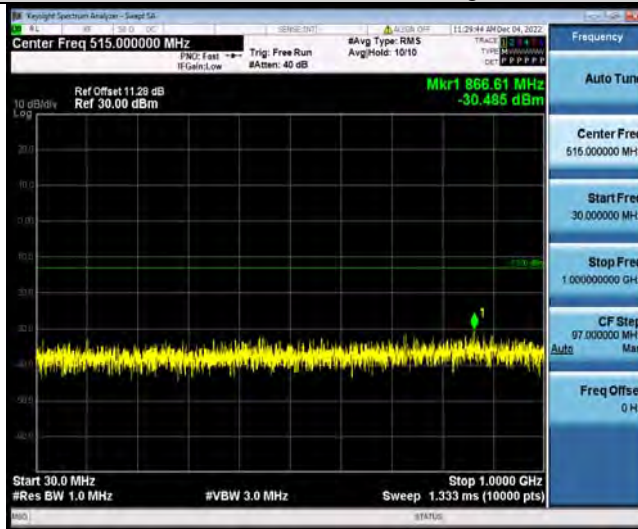

Band4-5MHz-16QAM-19975-1RB#0-Range2:1000~20000MHz

Band4-5MHz-16QAM-20175-1RB#0-Range1:30~1000MHz

BUREAU VERITAS

Test Report No.: W7L-P22110037RF06

Band4-5MHz-16QAM-20175-1RB#0-Range2:1000~20000MHz

Band4-5MHz-16QAM-20375-1RB#0-Range1:30~1000MHz