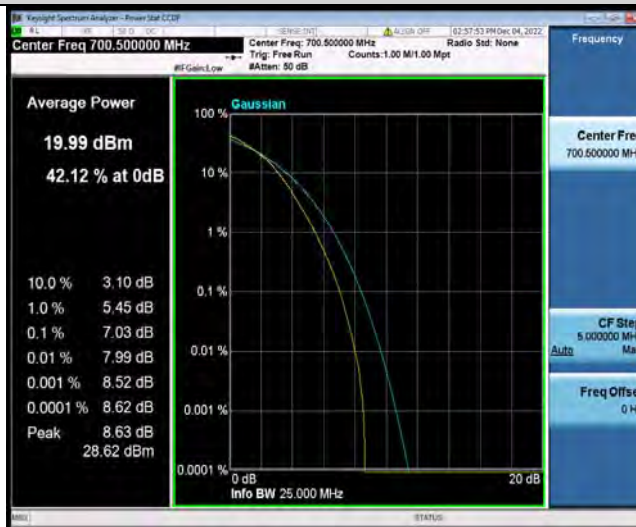

Band12-3MHz-64QAM-23025-15RB#0