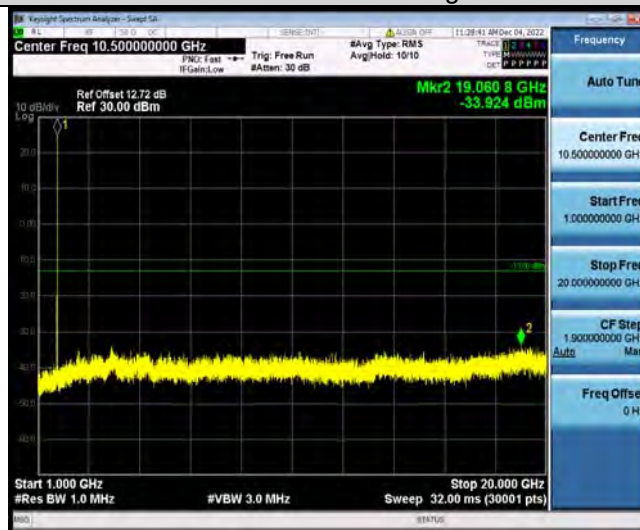

Band4-5MHz-16QAM-20375-1RB#0-Range2:1000~20000MHz

BUREAU VERITAS

Test Report No.: W7L-P22110037RF06

Band4-5MHz-64QAM-19975-1RB#0-Range1:30~1000MHz

Band4-5MHz-64QAM-19975-1RB#0-Range2:1000~20000MHz

Band4-5MHz-64QAM-20175-1RB#0-Range1:30~1000MHz