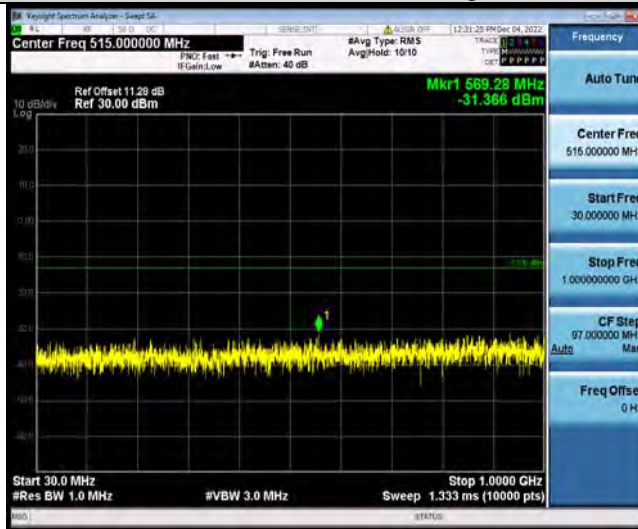

Band4-20MHz-QPSK-20300-1RB#0-Range1:30~1000MHz