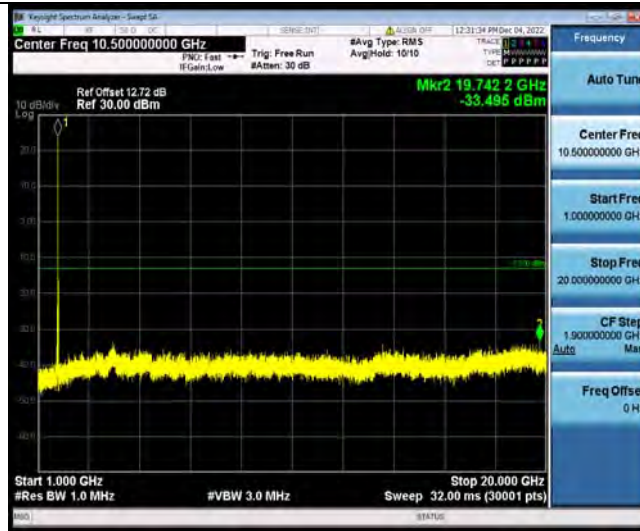

Band4-20MHz-QPSK-20175-1RB#0-Range2:1000~20000MHz

Band4-20MHz-QPSK-20300-1RB#0-Range1:30~1000MHz

Band4-20MHz-QPSK-20300-1RB#0-Range2:1000~20000MHz

BUREAU VERITAS

Test Report No.: W7L-P22110037RF06

Band4-20MHz-16QAM-20050-1RB#0-Range1:30~1000MHz