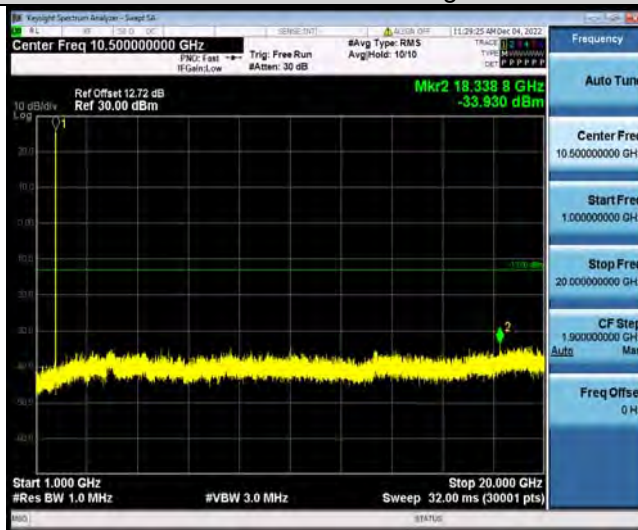

Band4-5MHz-64QAM-20175-1RB#0-Range2:1000~20000MHz