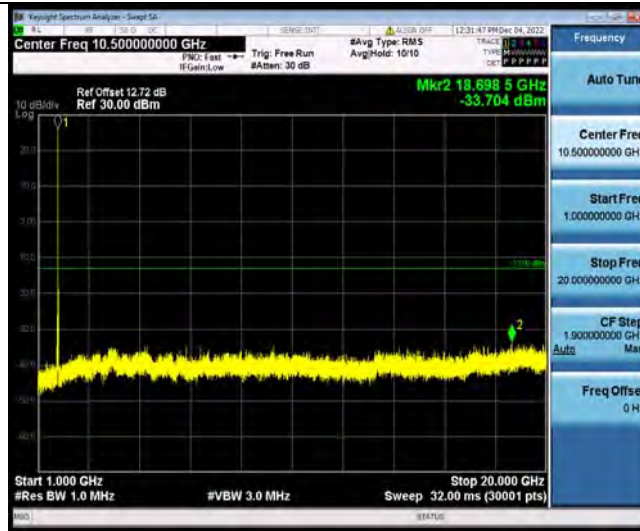

Band4-20MHz-16QAM-20300-1RB#0-Range2:1000~20000MHz

BUREAU VERITAS

Test Report No.: W7L-P22110037RF06