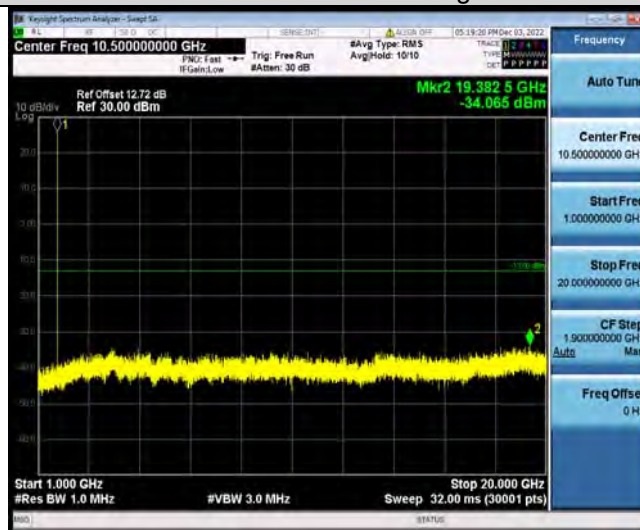

Band4-1.4MHz-16QAM-20393-1RB#0-Range2:1000~20000MHz

BUREAU
VERITAS

Test Report No.: W7L-P22110037RF06

Band4-1.4MHz-64QAM-19957-1RB#0-Range1:30~1000MHz

Band4-1.4MHz-64QAM-19957-1RB#0-Range2:1000~2000MHz

Band4-1.4MHz-64QAM-20175-1RB#0-Range1:30~1000MHz