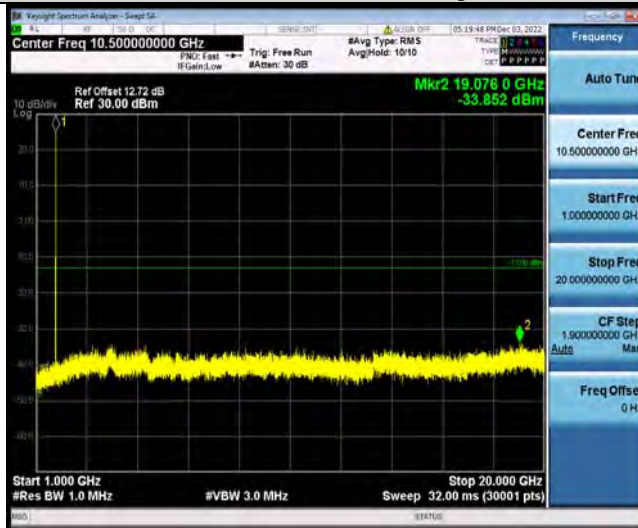

Band4-1.4MHz-16QAM-19957-1RB#0-Range2:1000~2000MHz

Band4-1.4MHz-16QAM-20175-1RB#0-Range1:30~1000MHz

BUREAU VERITAS

Test Report No.: W7L-P22110037RF06

Band4-1.4MHz-16QAM-20175-1RB#0-Range2:1000~20000MHz

Band4-1.4MHz-16QAM-20393-1RB#0-Range1:30~1000MHz