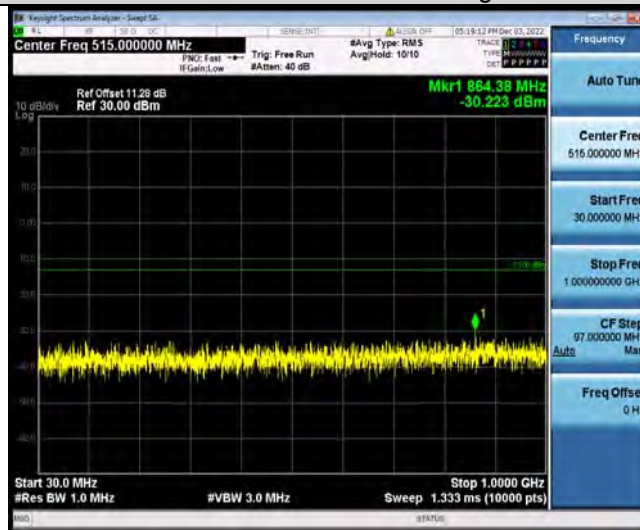

Band4-1.4MHz-16QAM-20393-1RB#0-Range2:1000~20000MHz

BUREAU
VERITAS

Test Report No.: W7L-P22110037RF06

Band4-1.4MHz-64QAM-19957-1RB#0-Range1:30~1000MHz

Band4-1.4MHz-64QAM-19957-1RB#0-Range2:1000~2000MHz

Band4-1.4MHz-64QAM-20175-1RB#0-Range1:30~1000MHz