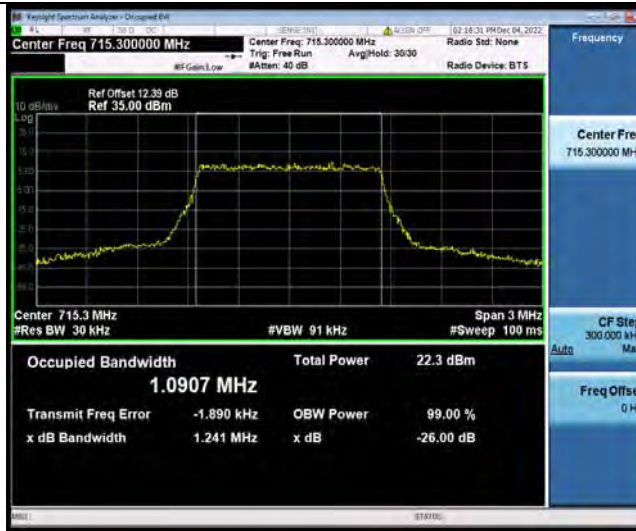

Band12-1.4MHz-64QAM-23017-6RB#0

Band12-1.4MHz-64QAM-23095-6RB#0

Band12-1.4MHz-64QAM-23173-6RB#0

BUREAU
VERITAS

Test Report No.: W7L-P22110037RF06

Band12-3MHz-QPSK-23025-15RB#0

Band12-3MHz-QPSK-23095-15RB#0

Band12-3MHz-QPSK-23165-15RB#0