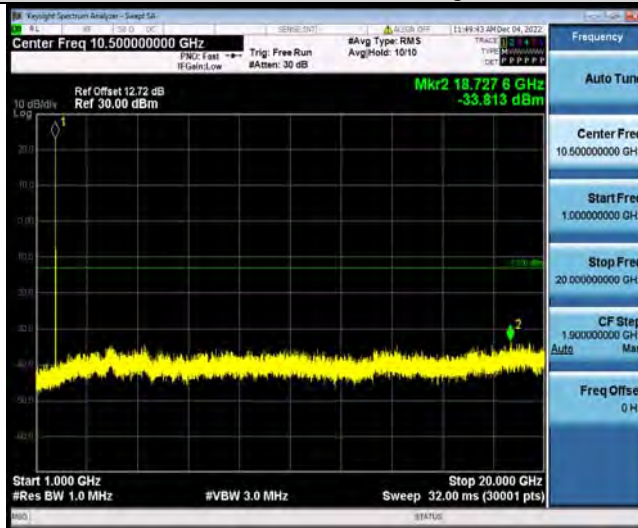

Band4-10MHz-64QAM-20175-1RB#0-Range2:1000~20000MHz