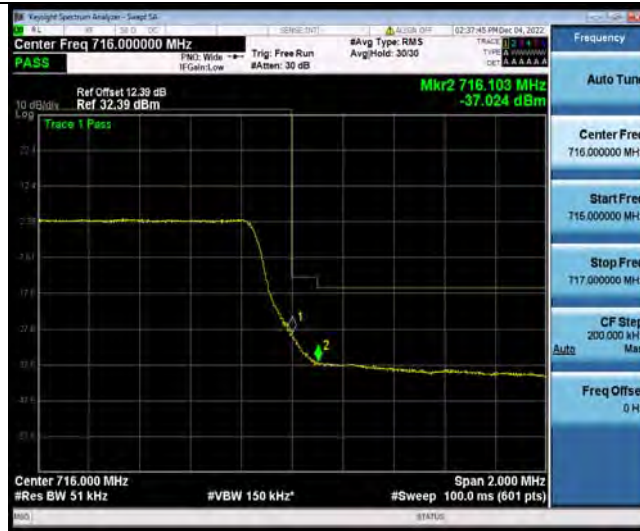

BUREAU VERITAS

Test Report No.: W7L-P22110037RF06

Band12-3MHz-64QAM-23025-15RB#0

Band12-3MHz-64QAM-23165-1RB#14

Band12-3MHz-64QAM-23165-15RB#0

BUREAU VERITAS

Test Report No.: W7L-P22110037RF06

Band12-5MHz-QPSK-23035-1RB#0