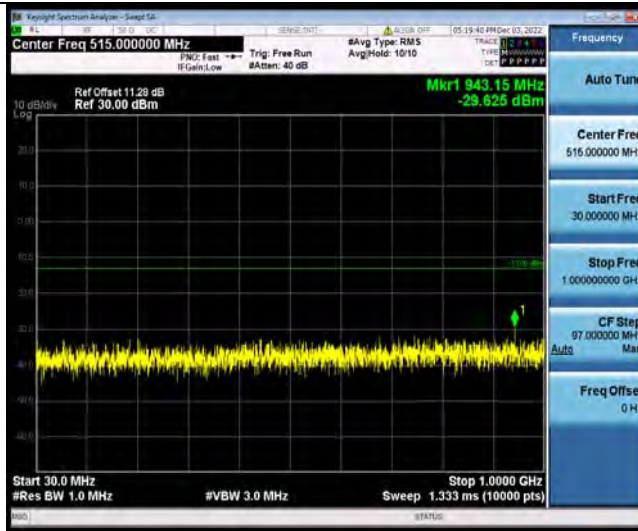

Band4-1.4MHz-16QAM-19957-1RB#0-Range2:1000~2000MHz

Band4-1.4MHz-16QAM-20175-1RB#0-Range1:30~1000MHz

BUREAU VERITAS

Test Report No.: W7L-P22110037RF06

Band4-1.4MHz-16QAM-20175-1RB#0-Range2:1000~20000MHz

Band4-1.4MHz-16QAM-20393-1RB#0-Range1:30~1000MHz