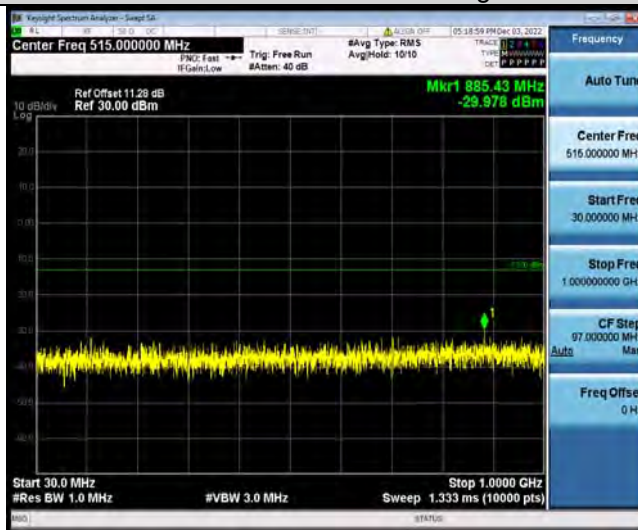

Band4-1.4MHz-QPSK-20175-1RB#0-Range2:1000~20000MHz

Band4-1.4MHz-QPSK-20393-1RB#0-Range1:30~1000MHz

Band4-1.4MHz-QPSK-20393-1RB#0-Range2:1000~20000MHz

BUREAU VERITAS

Test Report No.: W7L-P22110037RF06

Band4-1.4MHz-16QAM-19957-1RB#0-Range1:30~1000MHz