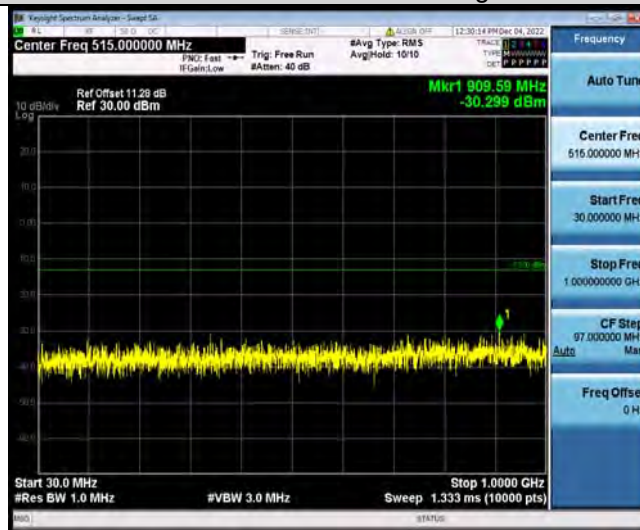

Band4-20MHz-QPSK-20175-1RB#0-Range2:1000~20000MHz

Band4-20MHz-QPSK-20300-1RB#0-Range1:30~1000MHz

Band4-20MHz-QPSK-20300-1RB#0-Range2:1000~20000MHz

BUREAU VERITAS

Test Report No.: W7L-P22110037RF06

Band4-20MHz-16QAM-20050-1RB#0-Range1:30~1000MHz