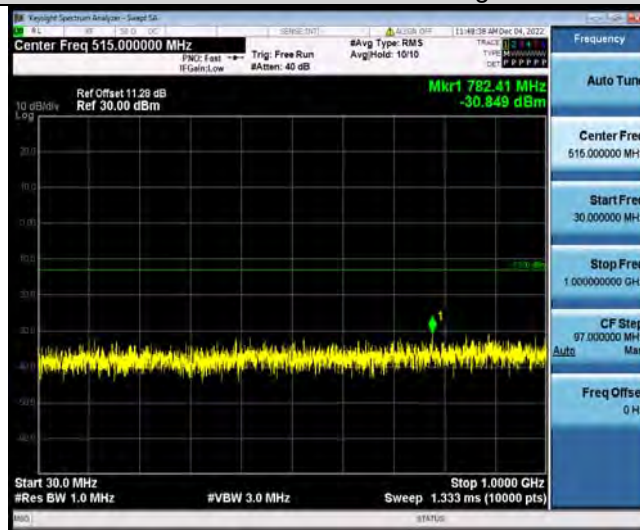

Band4-10MHz-QPSK-20175-1RB#0-Range2:1000~20000MHz

Band4-10MHz-QPSK-20350-1RB#0-Range1:30~1000MHz

Band4-10MHz-QPSK-20350-1RB#0-Range2:1000~20000MHz

BUREAU VERITAS

Test Report No.: W7L-P22110037RF06

Band4-10MHz-16QAM-20000-1RB#0-Range1:30~1000MHz