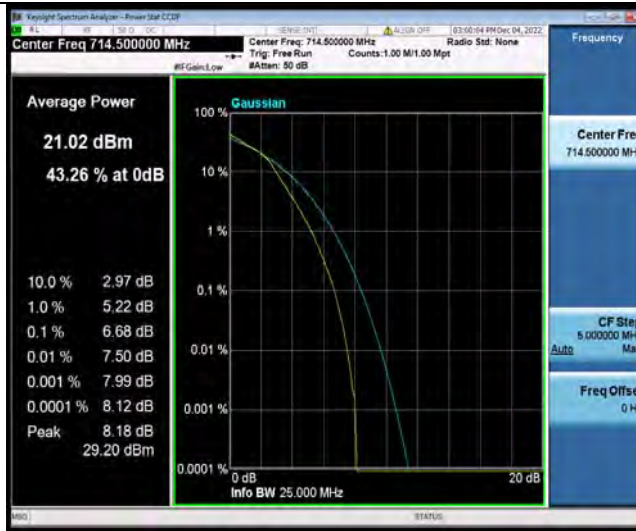

Band12-3MHz-16QAM-23165-15RB#0

BUREAU
VERITAS

Test Report No.: W7L-P22110037RF06