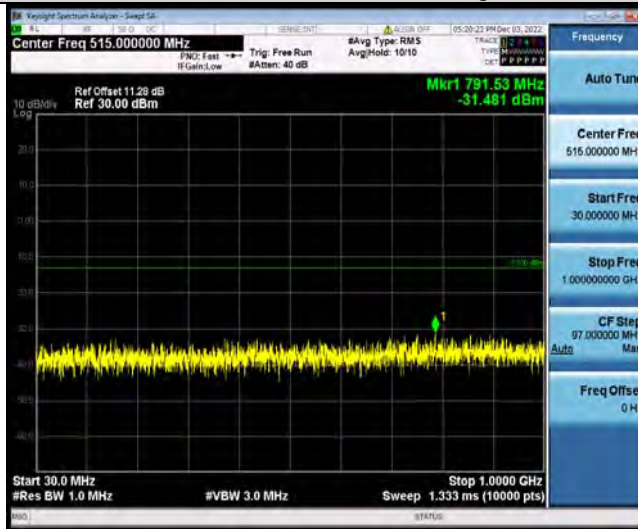

Band4-1.4MHz-16QAM-19957-1RB#0-Range2:1000~2000MHz

Band4-1.4MHz-16QAM-20175-1RB#0-Range1:30~1000MHz

BUREAU VERITAS

Test Report No.: W7L-P22110037RF06

Band4-1.4MHz-16QAM-20175-1RB#0-Range2:1000~20000MHz

Band4-1.4MHz-16QAM-20393-1RB#0-Range1:30~1000MHz