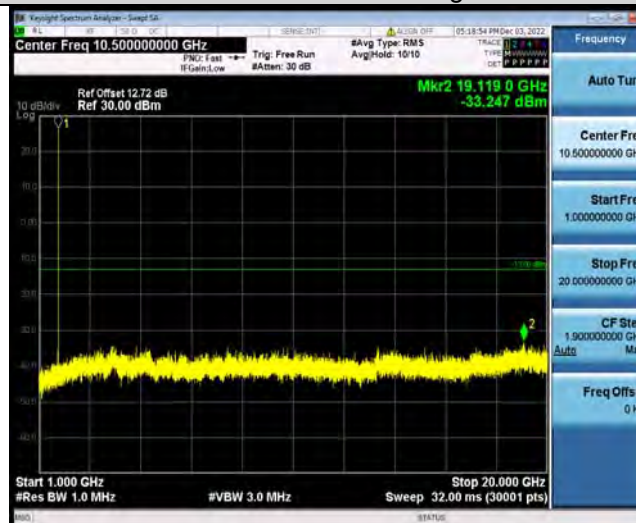

Band4-1.4MHz-QPSK-19957-1RB#0-Range2:1000~20000MHz