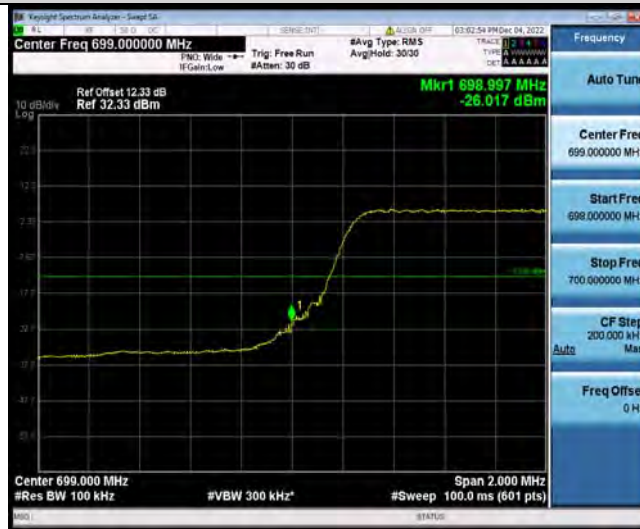

Band12-5MHz-QPSK-23035-25RB#0