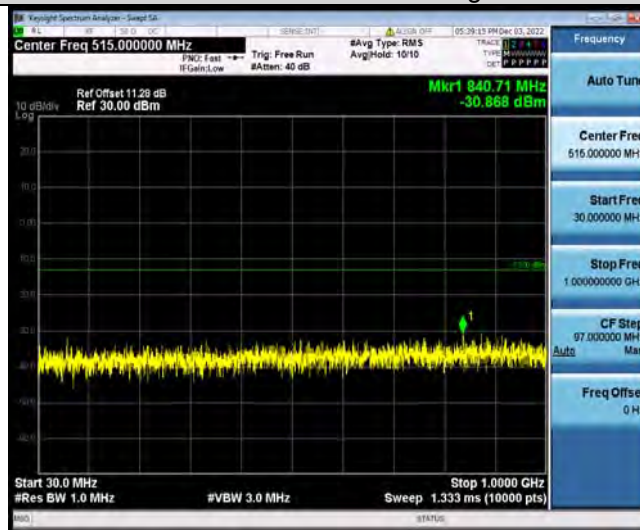

Band4-3MHz-16QAM-20385-1RB#0-Range2:1000~20000MHz

BUREAU VERITAS

Test Report No.: W7L-P22110037RF06

Band4-3MHz-64QAM-19965-1RB#0-Range1:30~1000MHz

Band4-3MHz-64QAM-19965-1RB#0-Range2:1000~20000MHz

Band4-3MHz-64QAM-20175-1RB#0-Range1:30~1000MHz