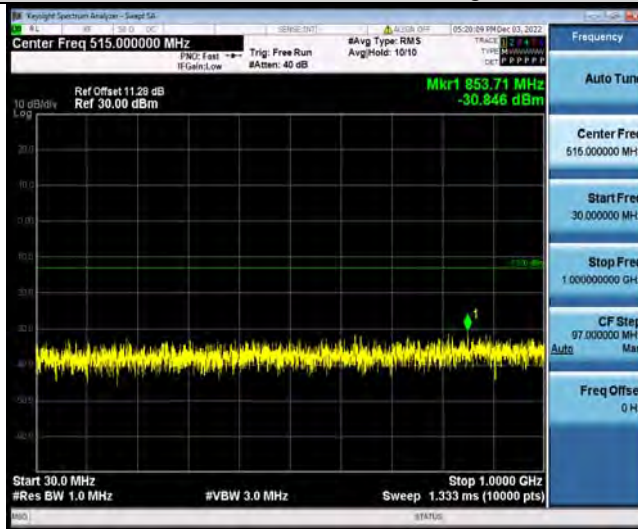

Band4-1.4MHz-QPSK-20393-1RB#0-Range1:30~1000MHz