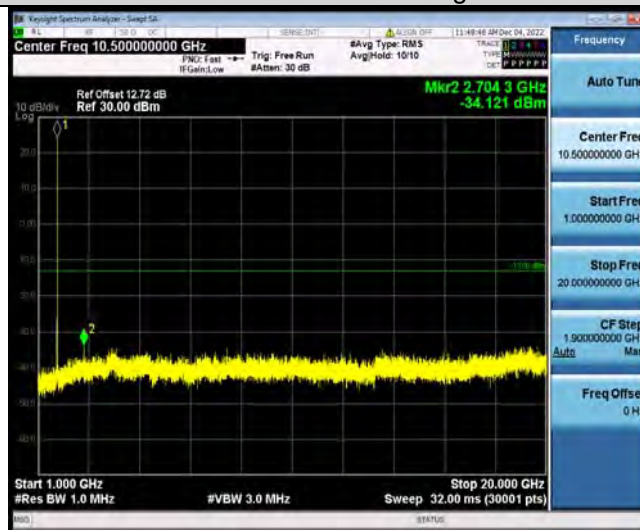

Band4-10MHz-16QAM-20000-1RB#0-Range2:1000~2000MHz