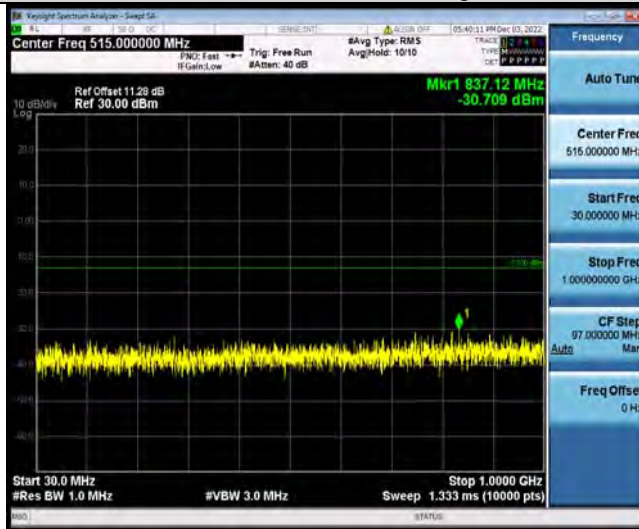

Band4-3MHz-QPSK-20385-1RB#0-Range1:30~1000MHz