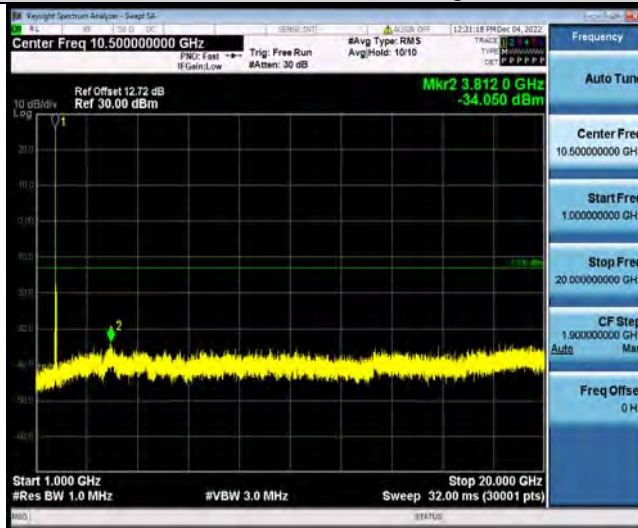

Band4-20MHz-64QAM-20175-1RB#0-Range2:1000~20000MHz