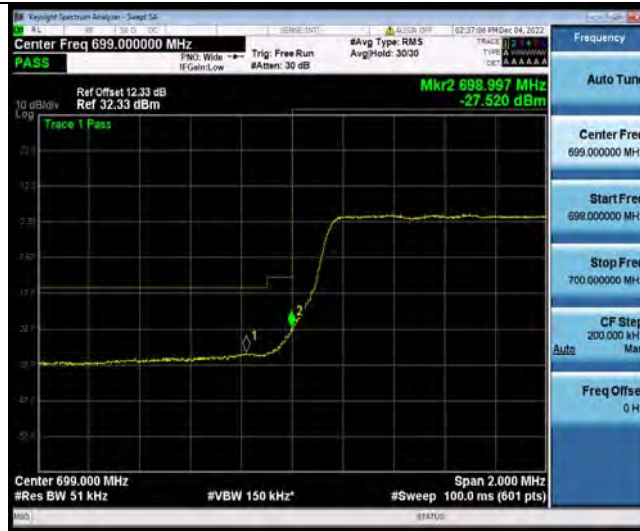

Band12-3MHz-QPSK-23165-15RB#0

Band12-3MHz-16QAM-23025-1RB#0

Band12-3MHz-16QAM-23025-15RB#0

BUREAU VERITAS

Test Report No.: W7L-P22110037RF06

Band12-3MHz-16QAM-23165-1RB#14

Band12-3MHz-16QAM-23165-15RB#0

Band12-3MHz-64QAM-23025-1RB#0