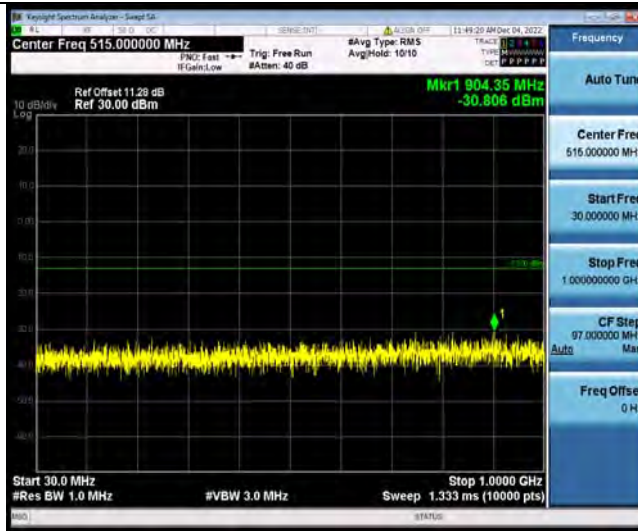

Band4-10MHz-16QAM-20000-1RB#0-Range2:1000~2000MHz

Band4-10MHz-16QAM-20175-1RB#0-Range1:30~1000MHz

BUREAU VERITAS

Test Report No.: W7L-P22110037RF06

Band4-10MHz-16QAM-20175-1RB#0-Range2:1000~20000MHz

Band4-10MHz-16QAM-20350-1RB#0-Range1:30~1000MHz