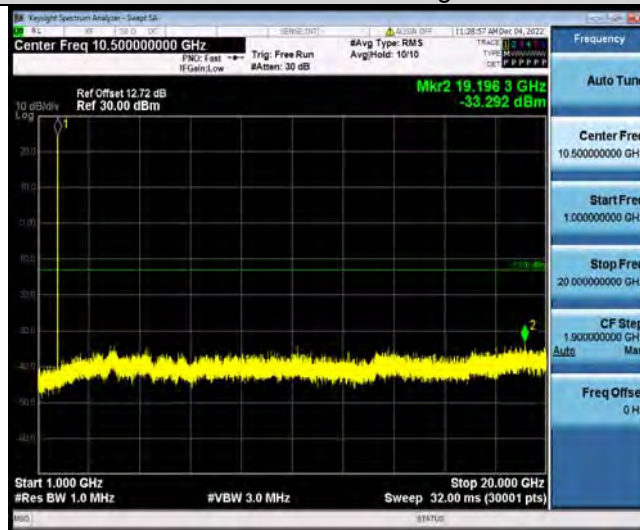

Band4-5MHz-QPSK-20175-1RB#0-Range2:1000~2000MHz