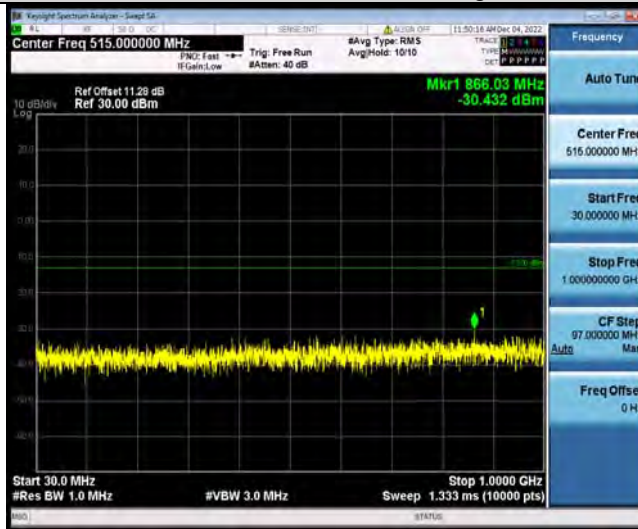

BUREAU VERITAS

Test Report No.: W7L-P22110037RF06

Band4-10MHz-64QAM-20175-1RB#0-Range2:1000~20000MHz

Band4-10MHz-64QAM-20350-1RB#0-Range1:30~1000MHz

Band4-10MHz-64QAM-20350-1RB#0-Range2:1000~20000MHz

BUREAU VERITAS