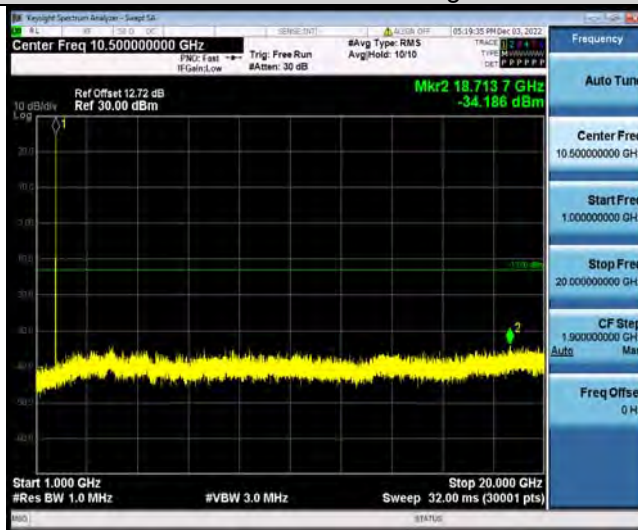

Band4-1.4MHz-QPSK-20175-1RB#0-Range2:1000~20000MHz