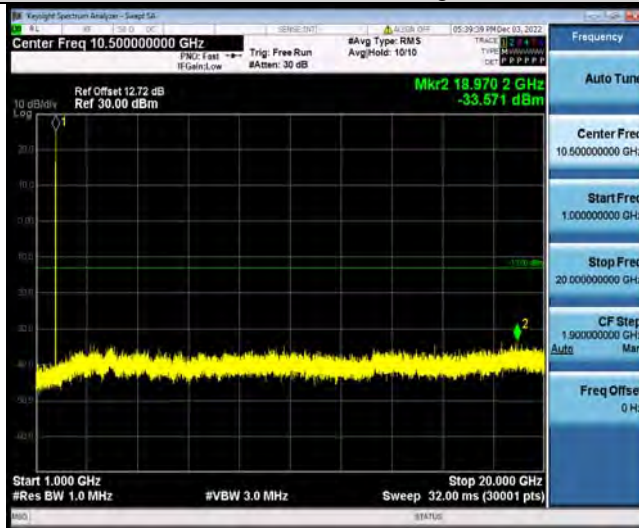

Band4-3MHz-QPSK-20175-1RB#0-Range2:1000~2000MHz