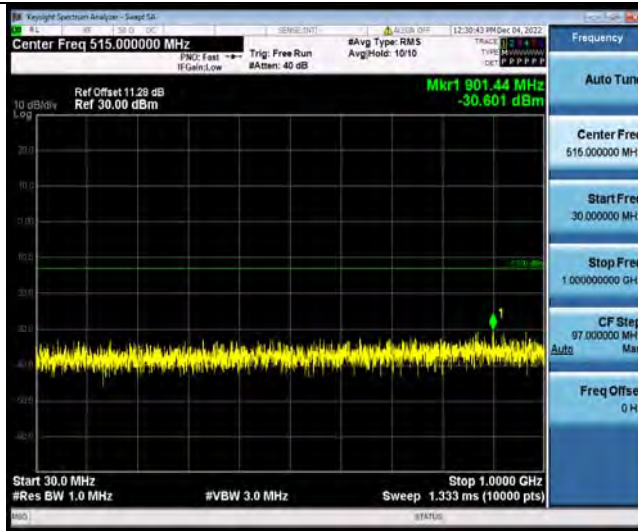

Test Report No.: W7L-P22110037RF06

Band4-20MHz-QPSK-20050-1RB#0-Range1:30~1000MHz

Band4-20MHz-QPSK-20050-1RB#0-Range2:1000~20000MHz

Band4-20MHz-QPSK-20175-1RB#0-Range1:30~1000MHz

BUREAU VERITAS

Test Report No.: W7L-P22110037RF06