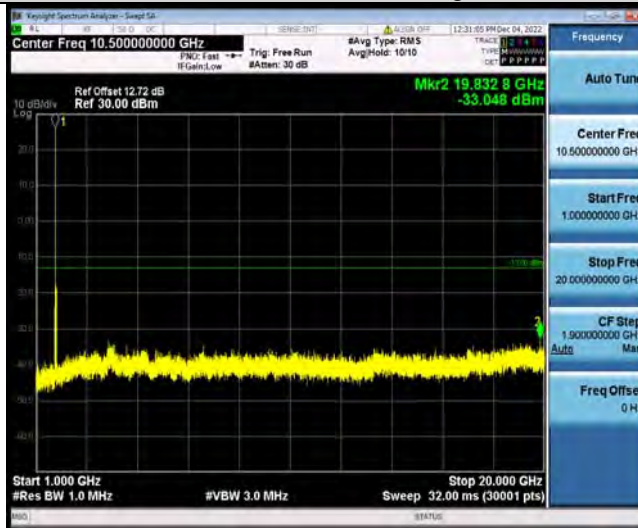

Band4-20MHz-16QAM-20050-1RB#0-Range2:1000~2000MHz

Band4-20MHz-16QAM-20175-1RB#0-Range1:30~1000MHz

BUREAU VERITAS

Test Report No.: W7L-P22110037RF06

Band4-20MHz-16QAM-20175-1RB#0-Range2:1000~20000MHz

Band4-20MHz-16QAM-20300-1RB#0-Range1:30~1000MHz