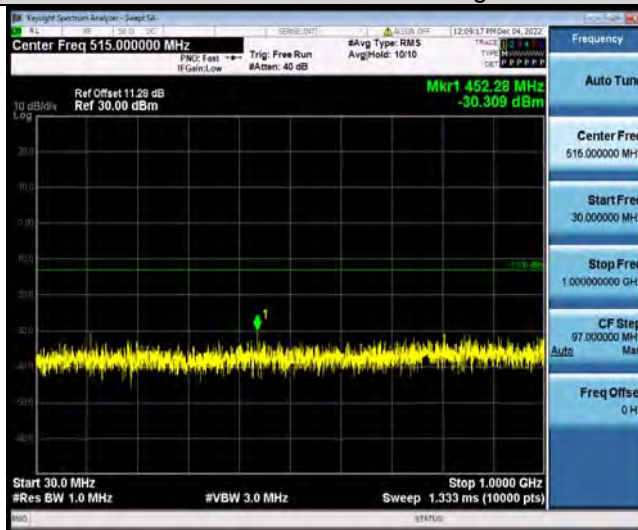

Band4-15MHz-QPSK-20175-1RB#0-Range2:1000~20000MHz

Band4-15MHz-QPSK-20325-1RB#0-Range1:30~1000MHz

Band4-15MHz-QPSK-20325-1RB#0-Range2:1000~20000MHz

BUREAU VERITAS

Test Report No.: W7L-P22110037RF06

Band4-15MHz-16QAM-20025-1RB#0-Range1:30~1000MHz