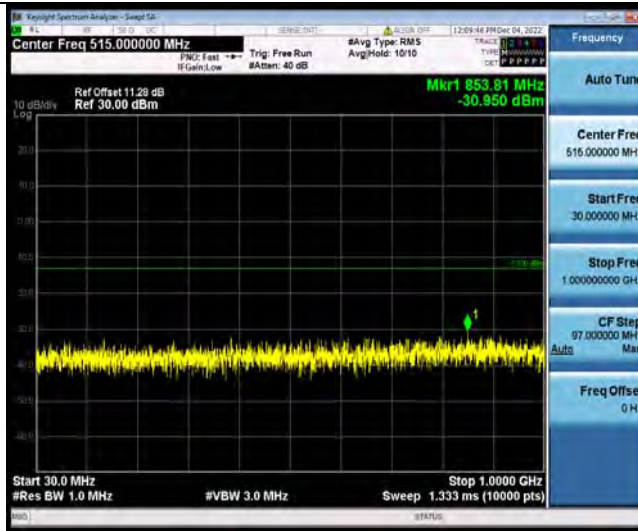

Test Report No.: W7L-P22110037RF06

Band4-15MHz-QPSK-20025-1RB#0-Range1:30~1000MHz

Band4-15MHz-QPSK-20025-1RB#0-Range2:1000~20000MHz

Band4-15MHz-QPSK-20175-1RB#0-Range1:30~1000MHz

BUREAU
VERITAS

Test Report No.: W7L-P22110037RF06