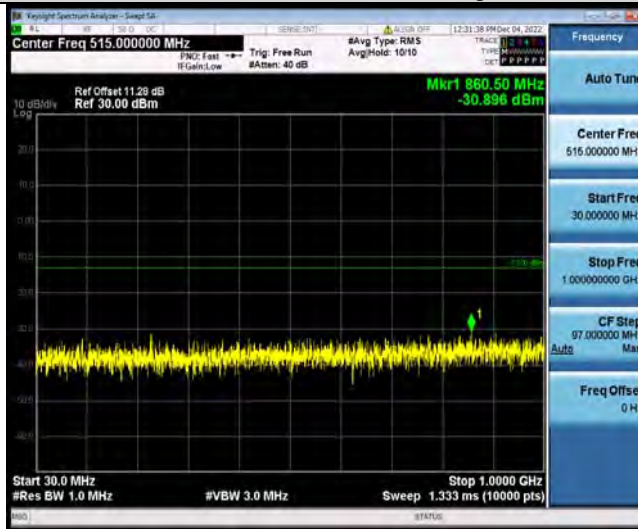

Band4-20MHz-16QAM-20050-1RB#0-Range2:1000~2000MHz

Band4-20MHz-16QAM-20175-1RB#0-Range1:30~1000MHz

BUREAU VERITAS

Test Report No.: W7L-P22110037RF06

Band4-20MHz-16QAM-20175-1RB#0-Range2:1000~20000MHz

Band4-20MHz-16QAM-20300-1RB#0-Range1:30~1000MHz