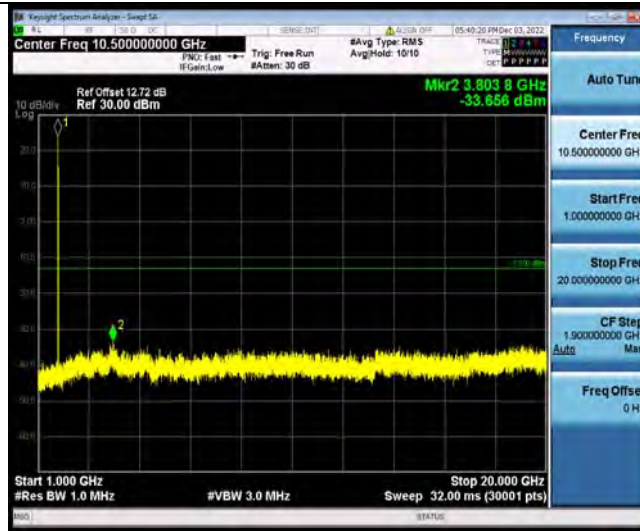

Band4-3MHz-QPSK-20175-1RB#0-Range2:1000~2000MHz

Band4-3MHz-QPSK-20385-1RB#0-Range1:30~1000MHz

Band4-3MHz-QPSK-20385-1RB#0-Range2:1000~2000MHz

BUREAU
VERITAS

Test Report No.: W7L-P22110037RF06

Band4-3MHz-16QAM-19965-1RB#0-Range1:30~1000MHz