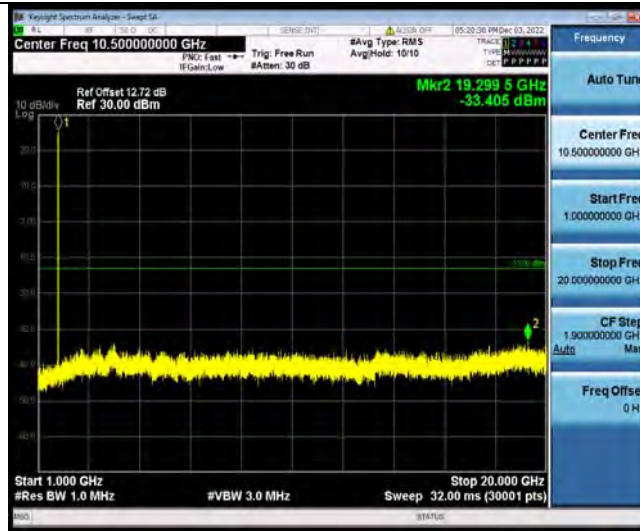

Band4-1.4MHz-16QAM-20393-1RB#0-Range2:1000~20000MHz

BUREAU
VERITAS

Test Report No.: W7L-P22110037RF06