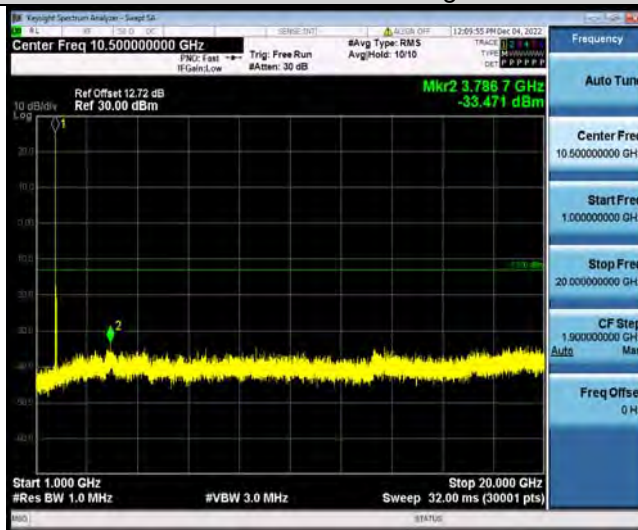

Band4-15MHz-QPSK-20175-1RB#0-Range2:1000~20000MHz