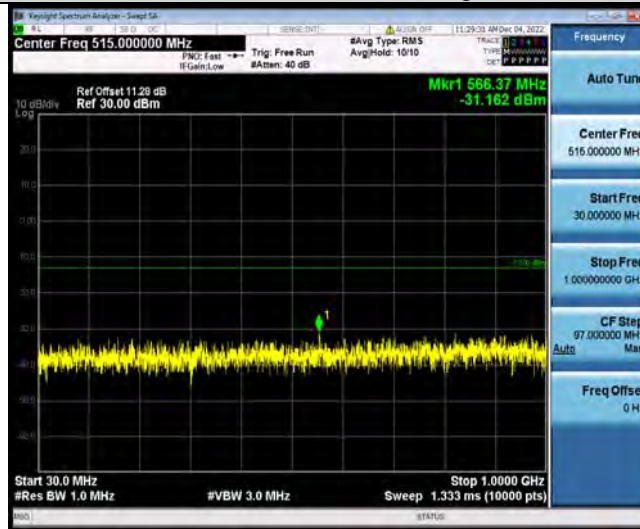

Band4-5MHz-QPSK-20375-1RB#0-Range1:30~1000MHz