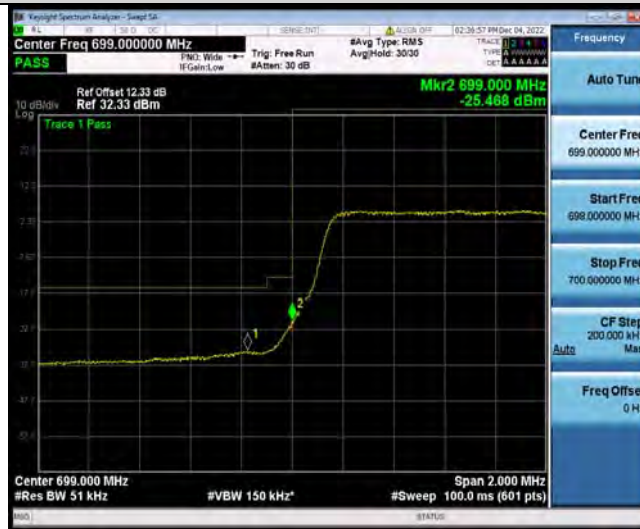

Band12-1.4MHz-64QAM-23173-6RB#0

BUREAU VERITAS

Test Report No.: W7L-P22110037RF06

Band12-3MHz-QPSK-23025-1RB#0

Band12-3MHz-QPSK-23025-15RB#0

Band12-3MHz-QPSK-23165-1RB#14

BUREAU VERITAS

Test Report No.: W7L-P22110037RF06