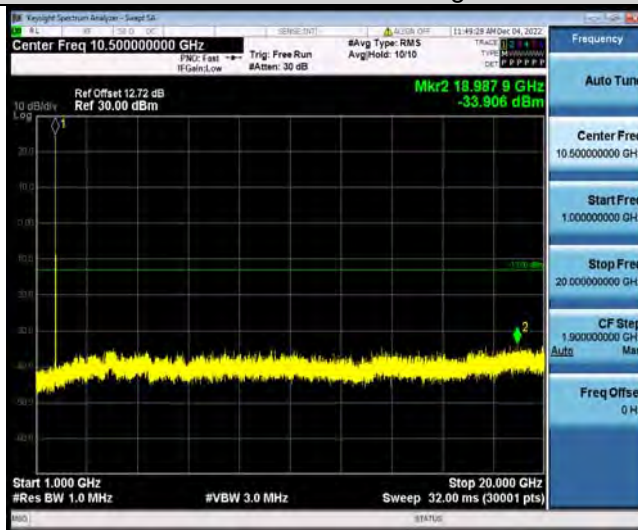

Band4-10MHz-16QAM-20000-1RB#0-Range2:1000~2000MHz

Band4-10MHz-16QAM-20175-1RB#0-Range1:30~1000MHz

BUREAU VERITAS

Test Report No.: W7L-P22110037RF06

Band4-10MHz-16QAM-20175-1RB#0-Range2:1000~20000MHz

Band4-10MHz-16QAM-20350-1RB#0-Range1:30~1000MHz