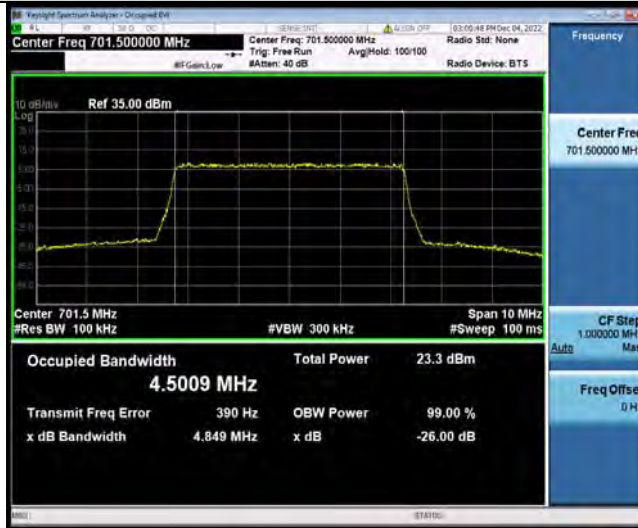

Band12-5MHz-16QAM-23035-25RB#0