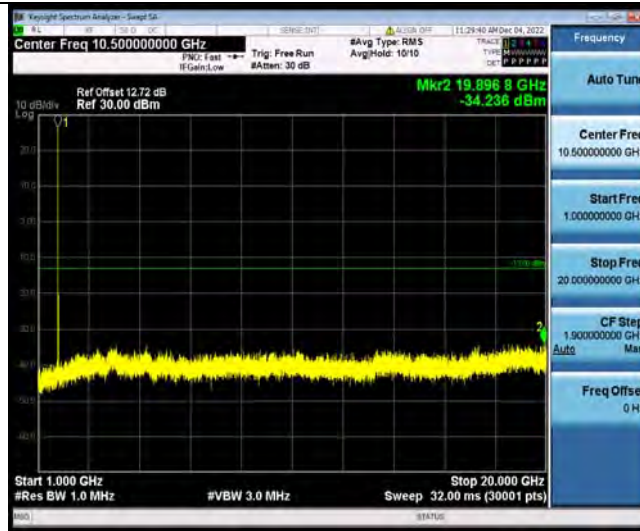

Band4-5MHz-QPSK-20175-1RB#0-Range2:1000~2000MHz

Band4-5MHz-QPSK-20375-1RB#0-Range1:30~1000MHz

Band4-5MHz-QPSK-20375-1RB#0-Range2:1000~2000MHz

BUREAU VERITAS

Test Report No.: W7L-P22110037RF06

Band4-5MHz-16QAM-19975-1RB#0-Range1:30~1000MHz