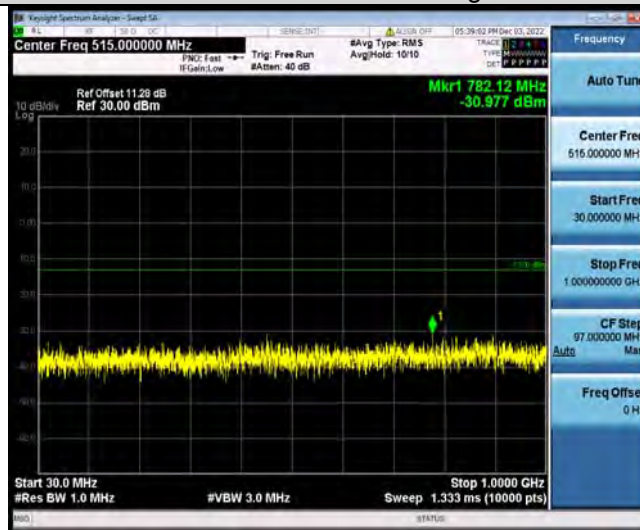

Band4-3MHz-QPSK-20175-1RB#0-Range2:1000~2000MHz

Band4-3MHz-QPSK-20385-1RB#0-Range1:30~1000MHz

Band4-3MHz-QPSK-20385-1RB#0-Range2:1000~2000MHz

BUREAU
VERITAS

Test Report No.: W7L-P22110037RF06

Band4-3MHz-16QAM-19965-1RB#0-Range1:30~1000MHz