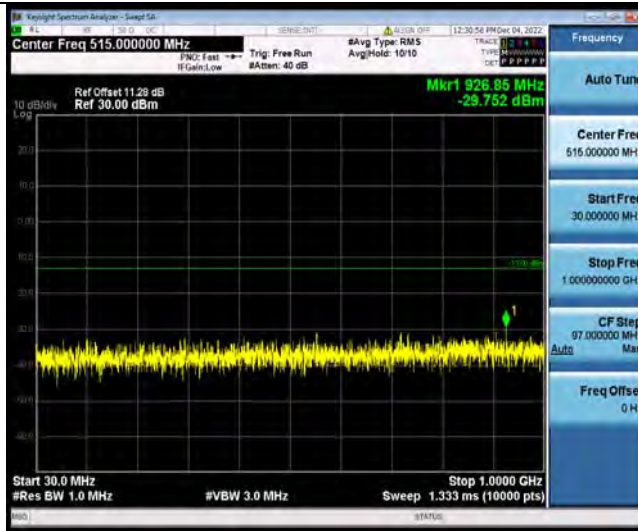

Band4-20MHz-16QAM-20050-1RB#0-Range2:1000~2000MHz

Band4-20MHz-16QAM-20175-1RB#0-Range1:30~1000MHz

BUREAU VERITAS

Test Report No.: W7L-P22110037RF06

Band4-20MHz-16QAM-20175-1RB#0-Range2:1000~20000MHz

Band4-20MHz-16QAM-20300-1RB#0-Range1:30~1000MHz