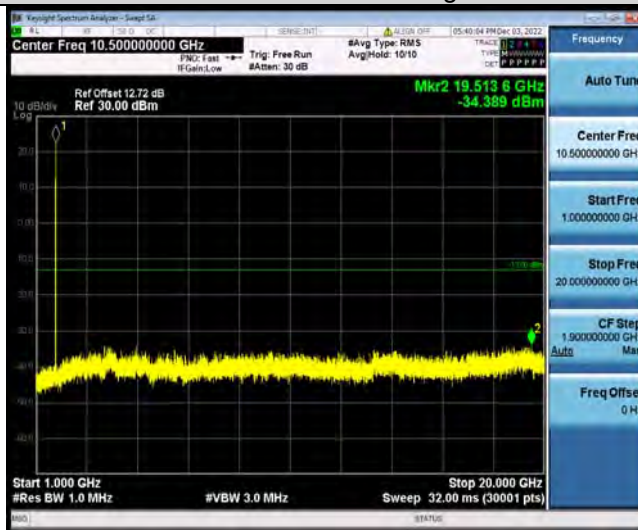

Band4-3MHz-64QAM-20175-1RB#0-Range2:1000~20000MHz