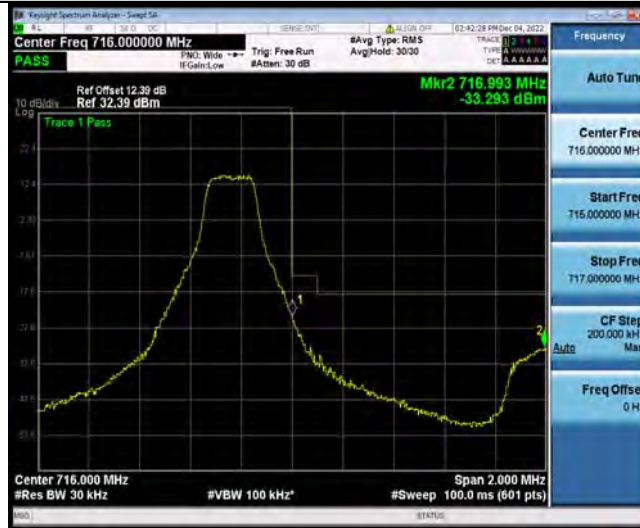

Band12-3MHz-QPSK-23165-15RB#0

Band12-3MHz-16QAM-23025-1RB#0

Band12-3MHz-16QAM-23025-15RB#0

BUREAU VERITAS

Test Report No.: W7L-P22110037RF06

Band12-3MHz-16QAM-23165-1RB#14

Band12-3MHz-16QAM-23165-15RB#0

Band12-3MHz-64QAM-23025-1RB#0