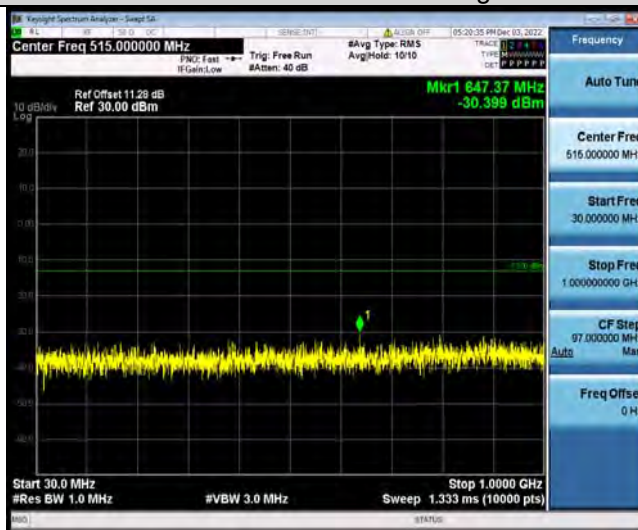

BUREAU VERITAS

Test Report No.: W7L-P22110037RF06

Band4-1.4MHz-64QAM-20175-1RB#0-Range2:1000~20000MHz

Band4-1.4MHz-64QAM-20393-1RB#0-Range1:30~1000MHz

Band4-1.4MHz-64QAM-20393-1RB#0-Range2:1000~20000MHz

BUREAU VERITAS