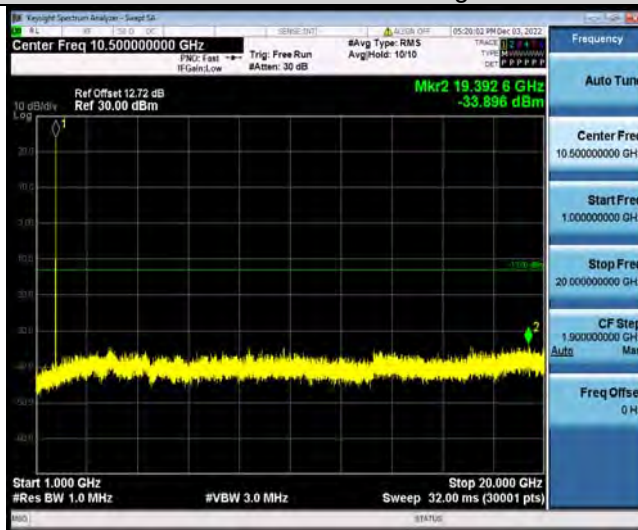

Band4-1.4MHz-64QAM-20175-1RB#0-Range2:1000~20000MHz