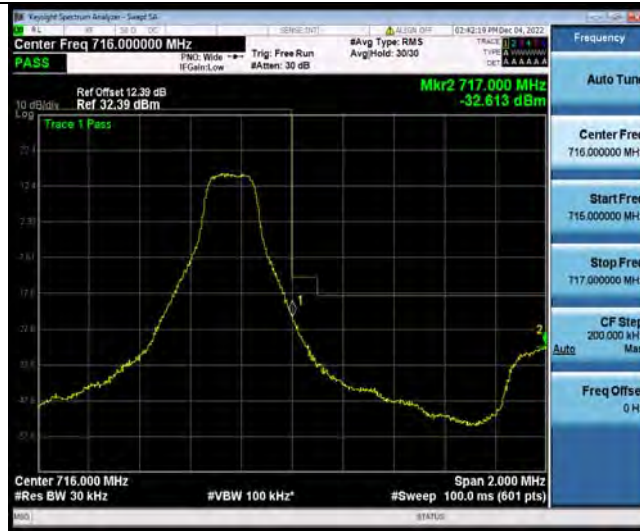

Band12-1.4MHz-64QAM-23173-6RB#0

BUREAU VERITAS

Test Report No.: W7L-P22110037RF06

Band12-3MHz-QPSK-23025-1RB#0

Band12-3MHz-QPSK-23025-15RB#0

Band12-3MHz-QPSK-23165-1RB#14

BUREAU VERITAS

Test Report No.: W7L-P22110037RF06