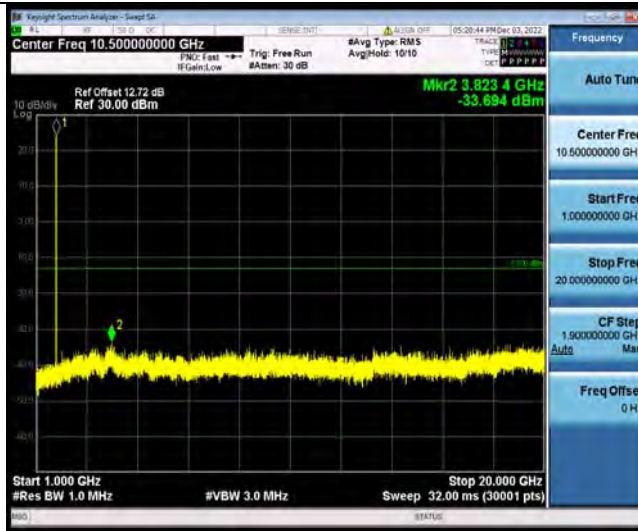

Band4-1.4MHz-64QAM-20393-1RB#0-Range2:1000~20000MHz

BUREAU VERITAS

Test Report No.: W7L-P22110037RF06