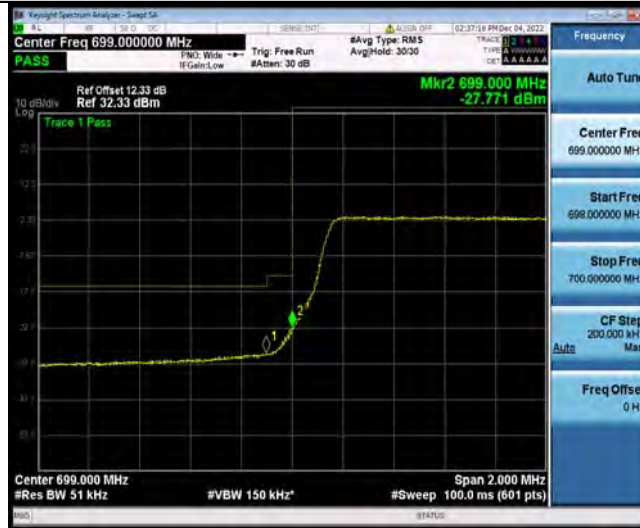

Band12-3MHz-64QAM-23025-15RB#0