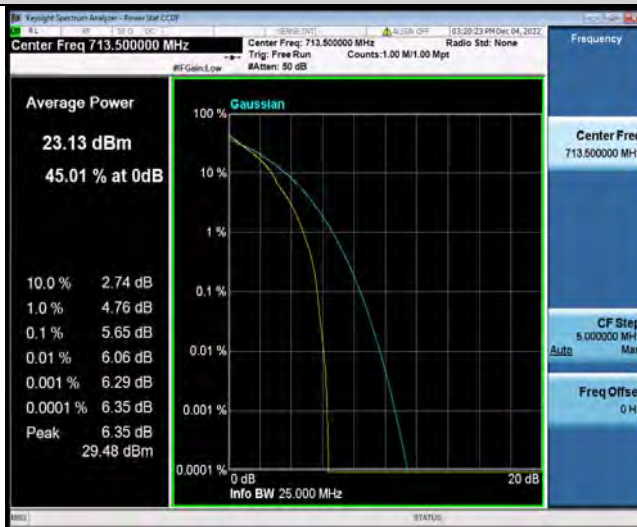

Band12-5MHz-QPSK-23155-1RB#0