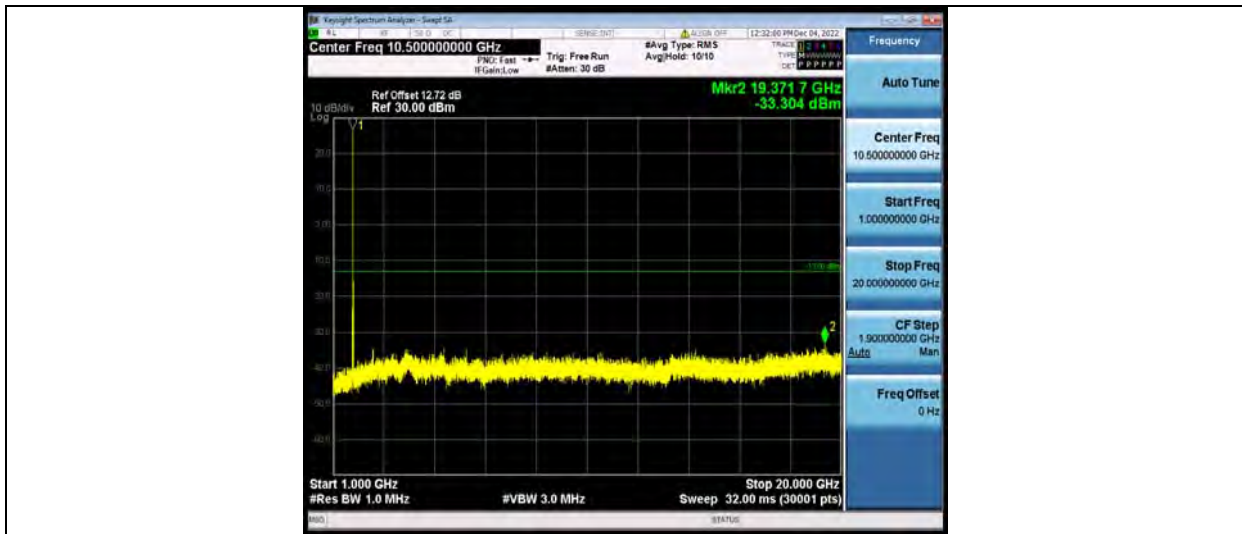

Band4-20MHz-64QAM-20300-1RB#0-Range2:1000~20000MHz

BUREAU
VERITAS

Test Report No.: W7L-P22110037RF06