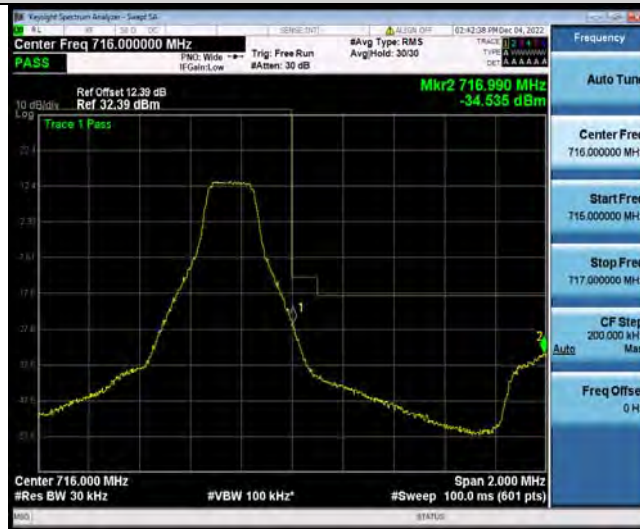

BUREAU VERITAS

Test Report No.: W7L-P22110037RF06

Band12-3MHz-64QAM-23025-15RB#0

Band12-3MHz-64QAM-23165-1RB#14

Band12-3MHz-64QAM-23165-15RB#0

BUREAU VERITAS

Test Report No.: W7L-P22110037RF06

Band12-5MHz-QPSK-23035-1RB#0