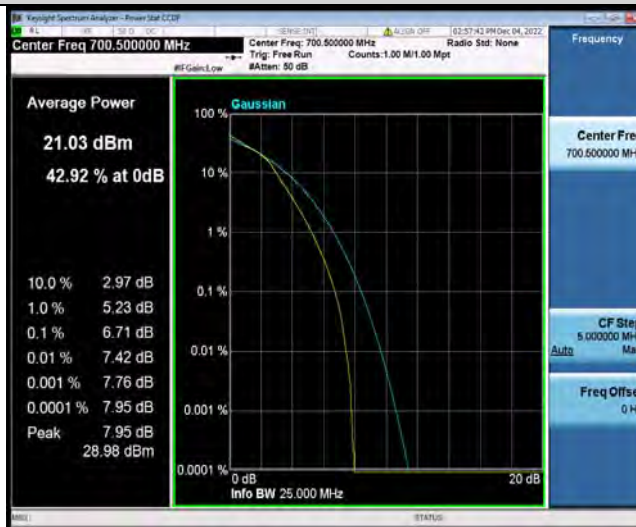

Band12-3MHz-16QAM-23025-15RB#0