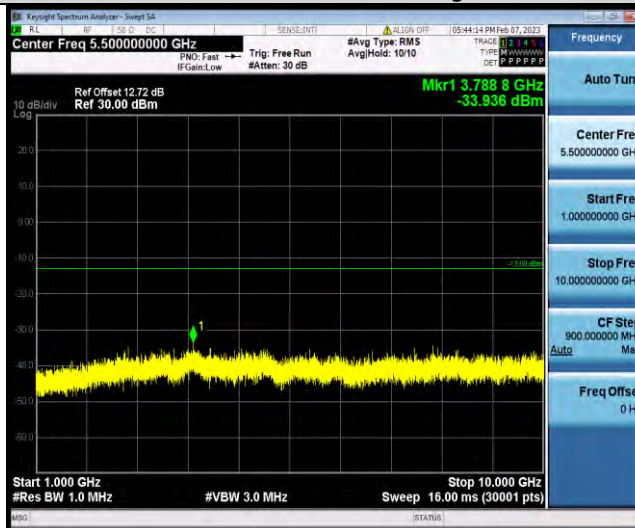

Band13-5MHz-16QAM-23255-1RB#0-Range2:1000~10000MHz

Band13-5MHz-16QAM-23255-1RB#0-Range3:1559~1610MHz

Band13-5MHz-64QAM-23205-1RB#0-Range1:30~1000MHz

BUREAU VERITAS

Test Report No.: W7L-P23010024RF06

Band13-5MHz-64QAM-23205-1RB#0-Range2: 1000~10000MHz