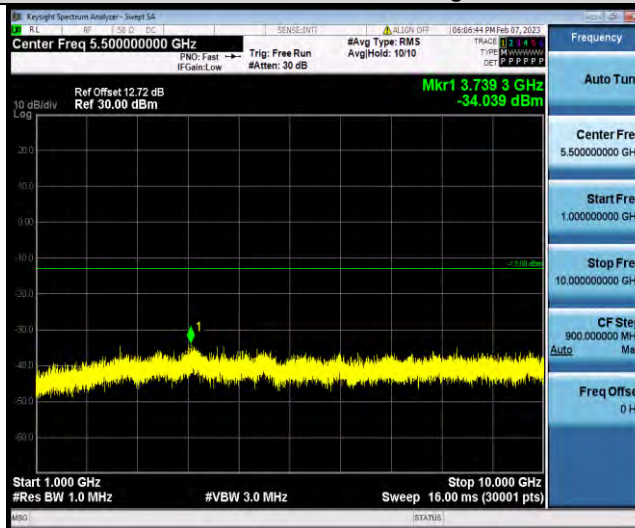

Band13-10MHz-QPSK-23230-1RB#0-Range3: 1559~1610MHz