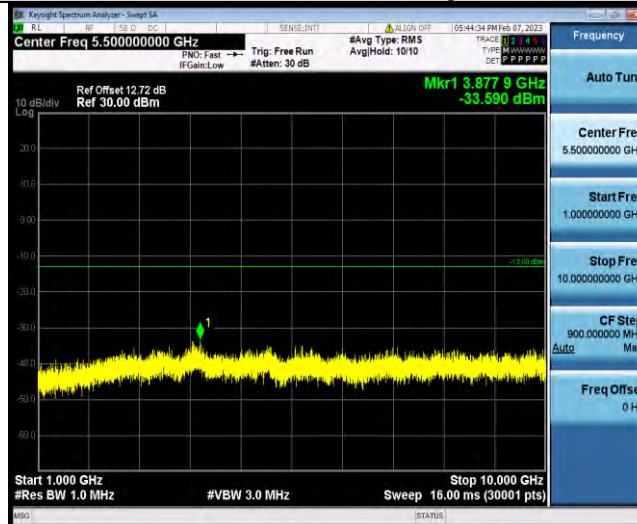

Test Report No.: W7L-P23010024RF06

Test Graphs

BUREAU VERITAS

Test Report No.: W7L-P23010024RF06

Band13-5MHz-QPSK-23230-1RB#0-Range1:30~1000MHz

Band13-5MHz-QPSK-23230-1RB#0-Range2:1000~10000MHz

Band13-5MHz-QPSK-23230-1RB#0-Range3:1559~1610MHz