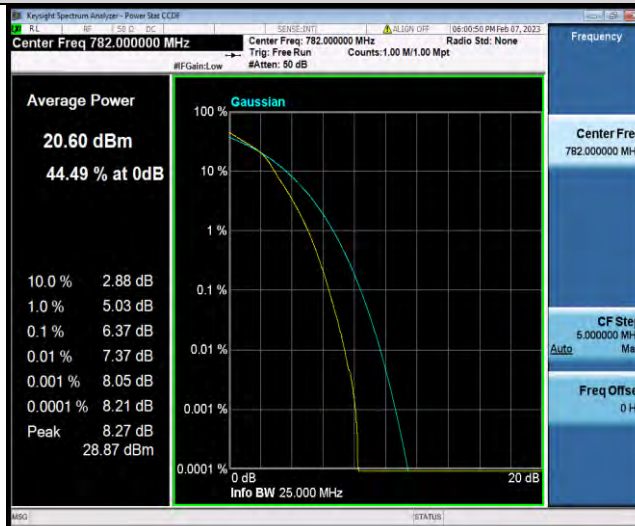

Band13-5MHz-16QAM-23255-1RB#0