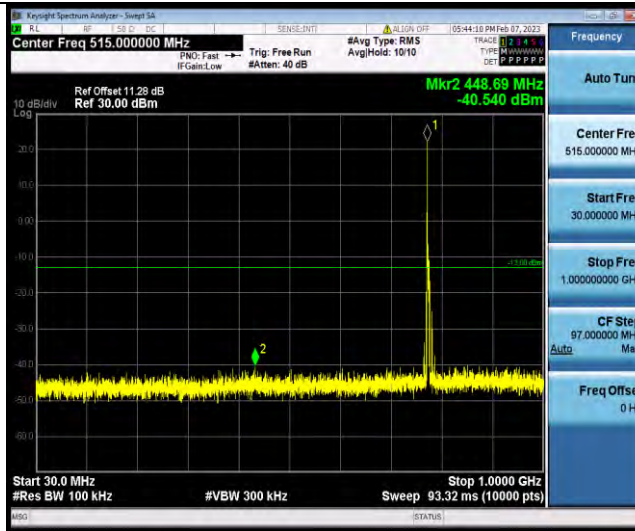

Band13-5MHz-16QAM-23255-1RB#0-Range2:1000~10000MHz

Band13-5MHz-16QAM-23255-1RB#0-Range3:1559~1610MHz

Band13-5MHz-64QAM-23205-1RB#0-Range1:30~1000MHz

BUREAU VERITAS

Test Report No.: W7L-P23010024RF06

Band13-5MHz-64QAM-23205-1RB#0-Range2: 1000~10000MHz