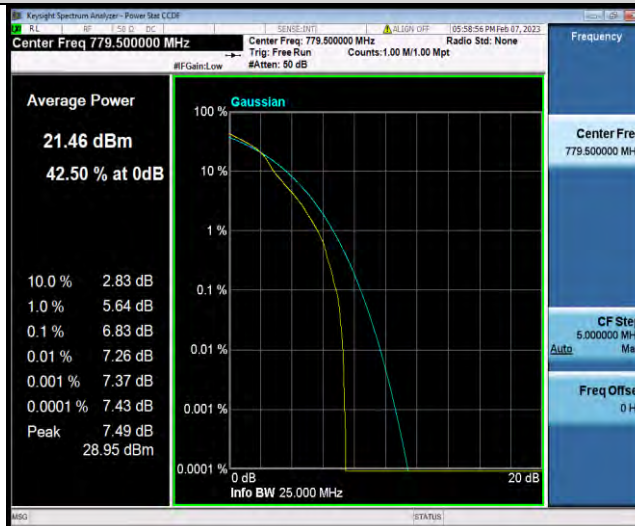

Band13-5MHz-16QAM-23205-25RB#0