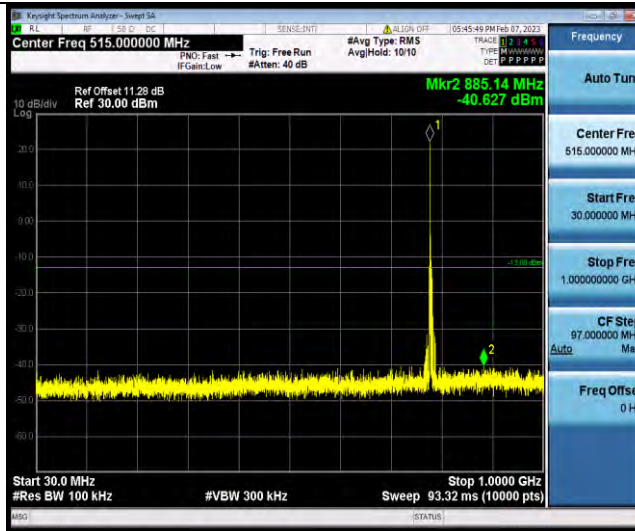

BUREAU VERITAS

Test Report No.: W7L-P23010024RF06

Band13-5MHz-64QAM-23255-1RB#0-Range2:1000~10000MHz