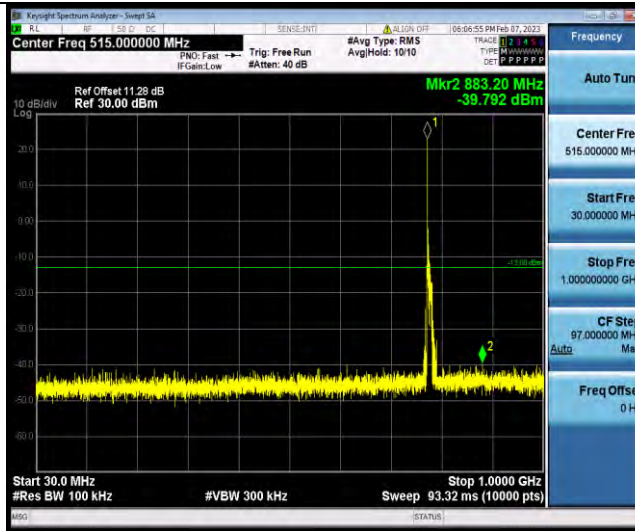

BUREAU VERITAS

Test Report No.: W7L-P23010024RF06

Band13-10MHz-16QAM-23230-1RB#0-Range2: 1000~10000MHz