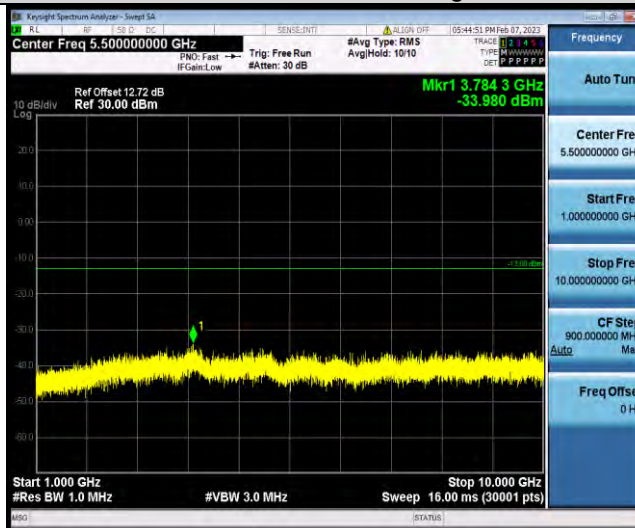

Band13-5MHz-16QAM-23230-1RB#0-Range3:1559~1610MHz