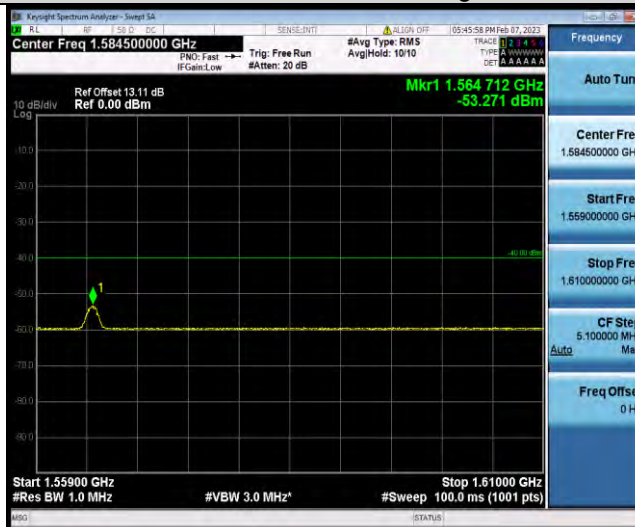

Band13-5MHz-64QAM-23255-1RB#0-Range1:30~1000MHz

BUREAU VERITAS

Test Report No.: W7L-P23010024RF06

Band13-5MHz-64QAM-23255-1RB#0-Range2:1000~10000MHz

Band13-5MHz-64QAM-23255-1RB#0-Range3:1559~1610MHz

Band13-10MHz-QPSK-23230-1RB#0-Range1:30~1000MHz