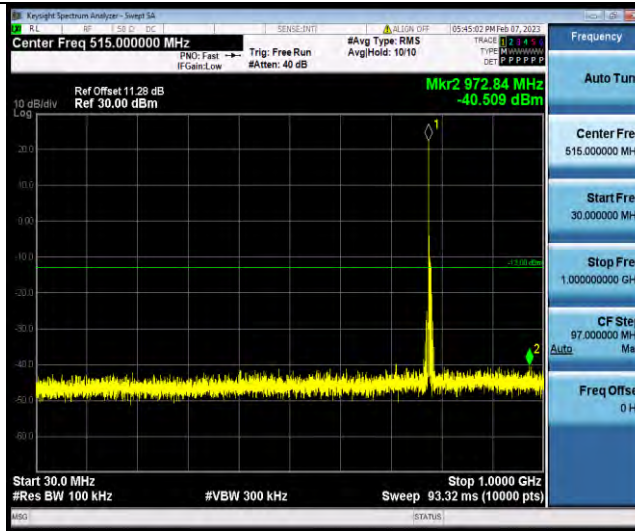

Band13-5MHz-64QAM-23205-1RB#0-Range3: 1559~1610MHz

Band13-5MHz-64QAM-23230-1RB#0-Range1:30~1000MHz

BUREAU VERITAS

Test Report No.: W7L-P23010024RF06

Band13-5MHz-64QAM-23230-1RB#0-Range2:1000~10000MHz

Band13-5MHz-64QAM-23230-1RB#0-Range3:1559~1610MHz