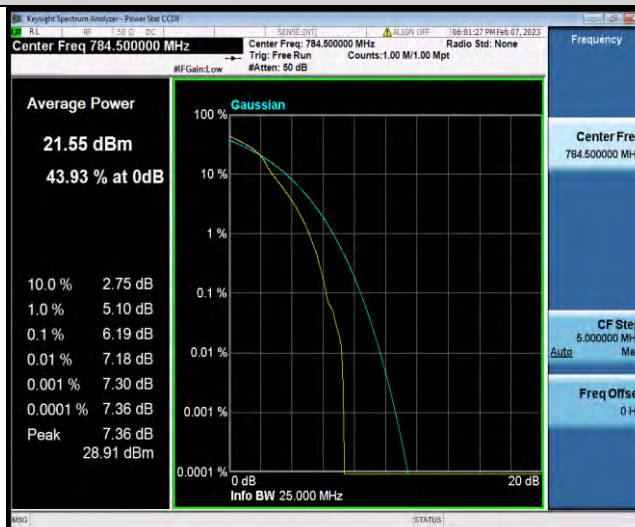

Band13-5MHz-16QAM-23255-25RB#0