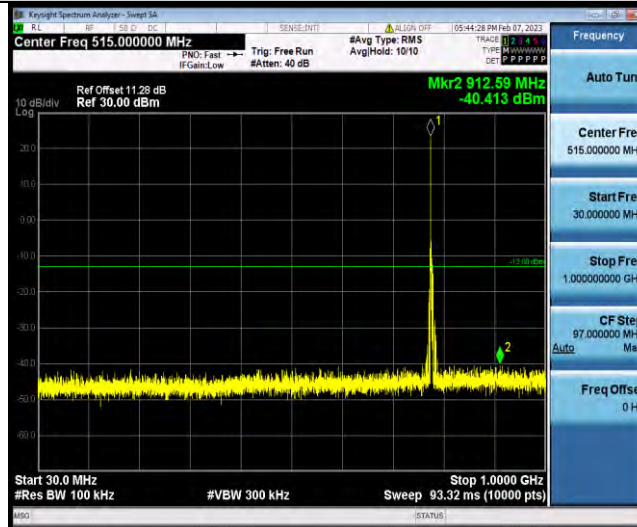

Test Report No.: W7L-P23010024RF06

Test Graphs

BUREAU VERITAS

Test Report No.: W7L-P23010024RF06

Band13-5MHz-QPSK-23230-1RB#0-Range1:30~1000MHz

Band13-5MHz-QPSK-23230-1RB#0-Range2:1000~10000MHz

Band13-5MHz-QPSK-23230-1RB#0-Range3:1559~1610MHz