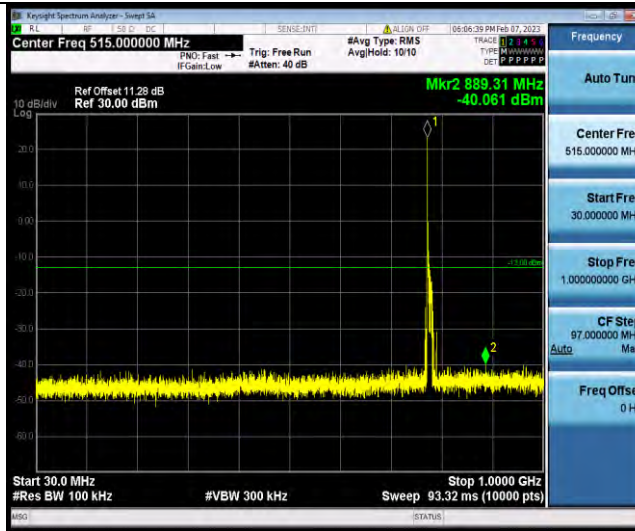

BUREAU VERITAS

Test Report No.: W7L-P23010024RF06

Band13-10MHz-QPSK-23230-1RB#0-Range2: 1000~10000MHz