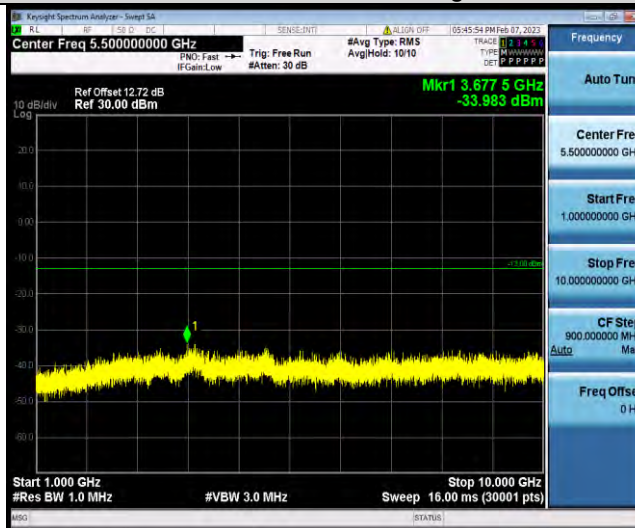

Band13-5MHz-64QAM-23255-1RB#0-Range1:30~1000MHz

BUREAU VERITAS

Test Report No.: W7L-P23010024RF06

Band13-5MHz-64QAM-23255-1RB#0-Range2:1000~10000MHz

Band13-5MHz-64QAM-23255-1RB#0-Range3:1559~1610MHz

Band13-10MHz-QPSK-23230-1RB#0-Range1:30~1000MHz