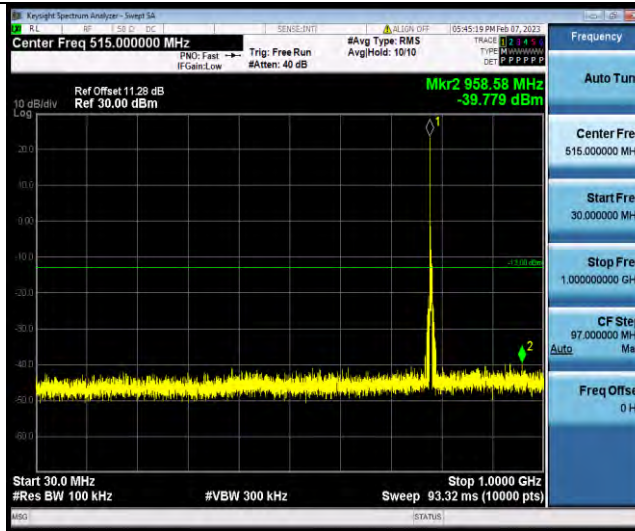

BUREAU VERITAS

Test Report No.: W7L-P23010024RF06

Band13-5MHz-QPSK-23255-1RB#0-Range2:1000~10000MHz