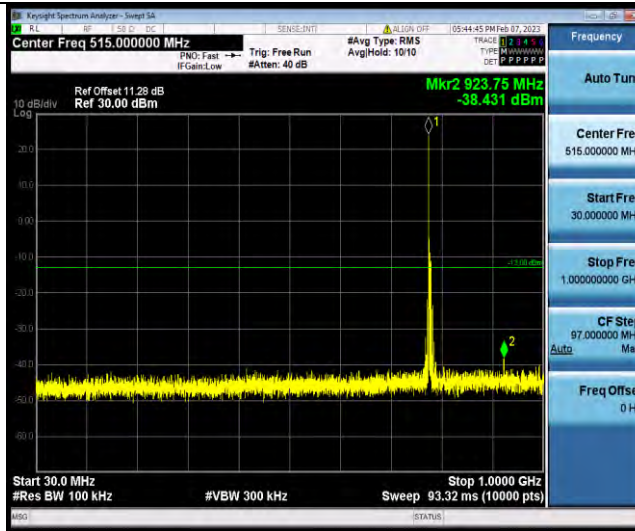

BUREAU VERITAS

Test Report No.: W7L-P23010024RF06

Band13-5MHz-16QAM-23230-1RB#0-Range2:1000~10000MHz