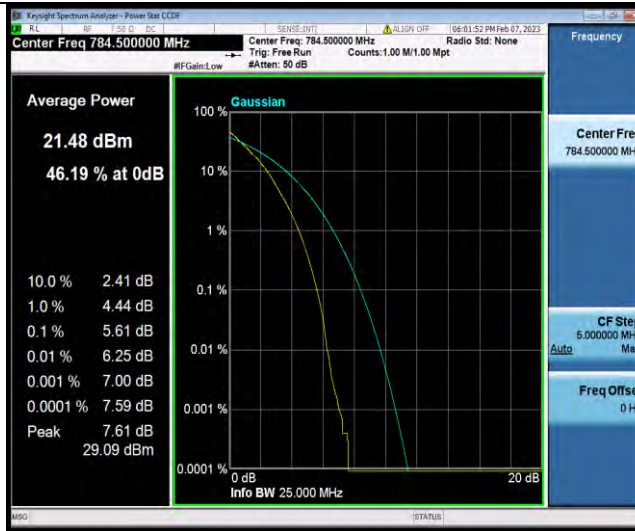

Test Graphs

BUREAU
VERITAS

Test Report No.: W7L-P23010024RF06

Band13-5MHz-QPSK-23230-25RB#0

Band13-5MHz-QPSK-23255-1RB#0

Band13-5MHz-QPSK-23255-25RB#0

BUREAU VERITAS

Test Report No.: W7L-P23010024RF06