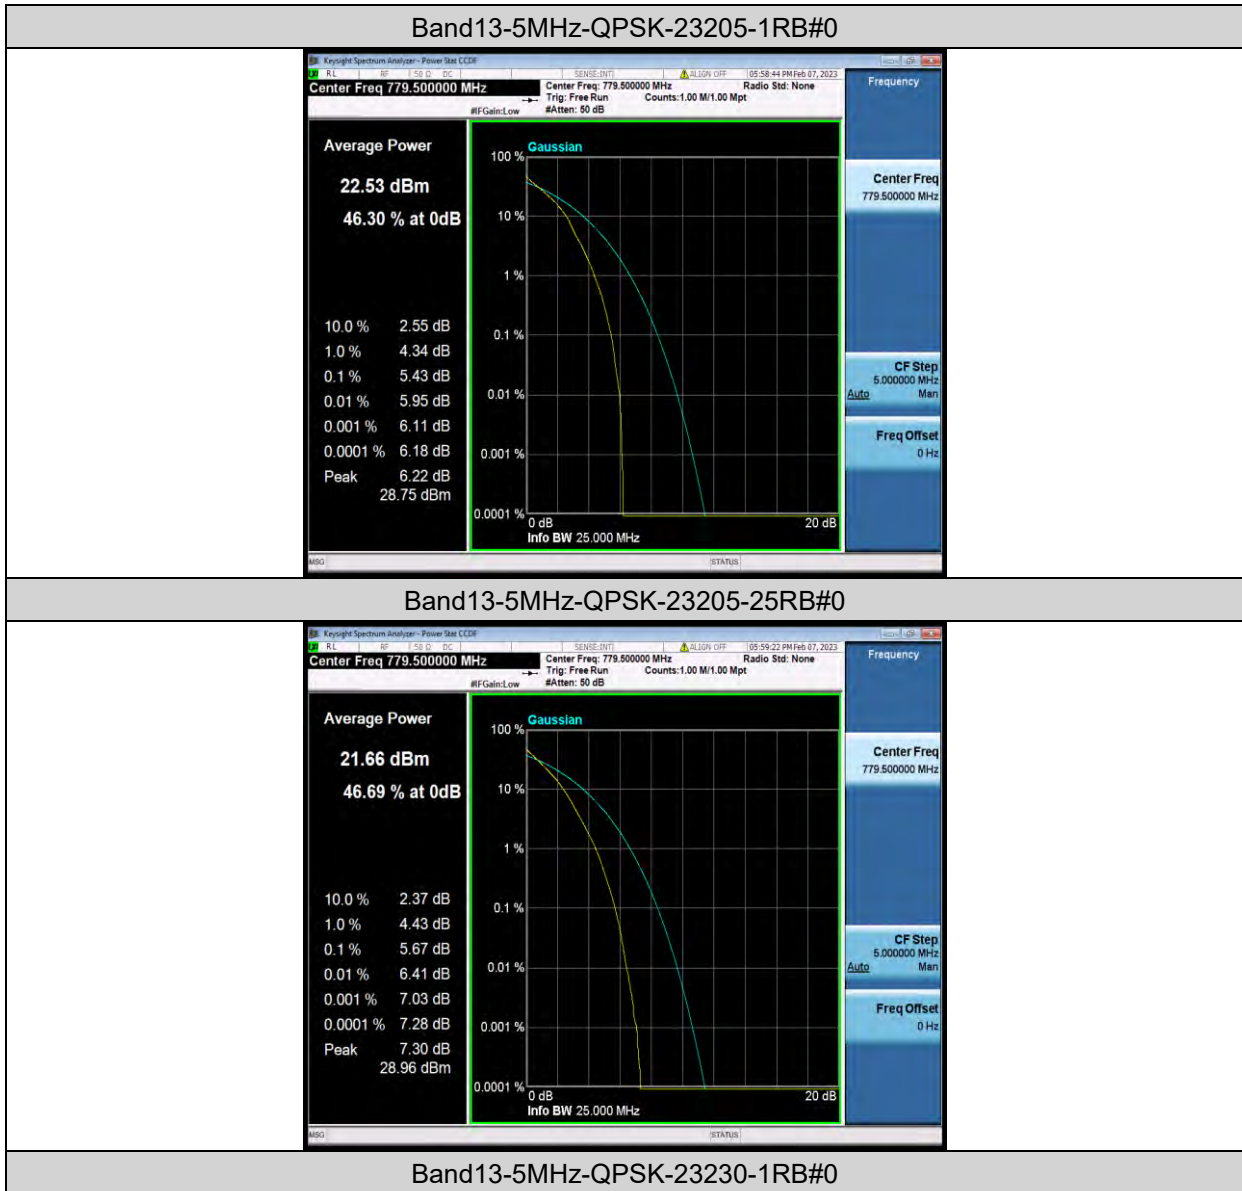

Test Graphs