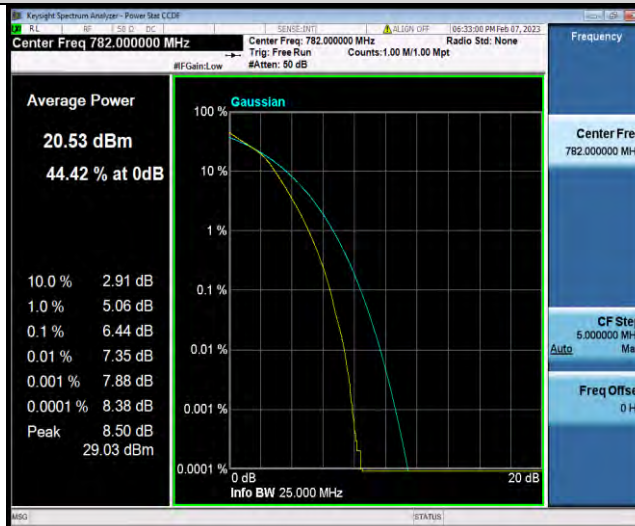

Band13-10MHz-64QAM-23230-1RB#0