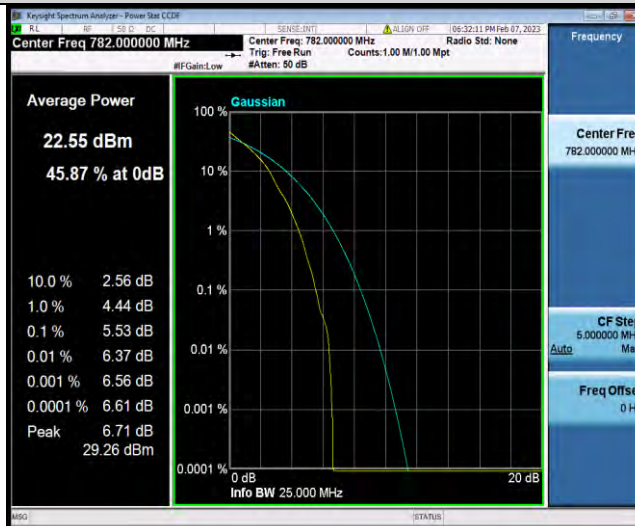

Band13-5MHz-64QAM-23255-1RB#0

Band13-5MHz-64QAM-23255-25RB#0

BUREAU
VERITAS

Test Report No.: W7L-P23010024RF06

Band13-10MHz-QPSK-23230-1RB#0

Band13-10MHz-QPSK-23230-50RB#0

Band13-10MHz-16QAM-23230-1RB#0

BUREAU VERITAS