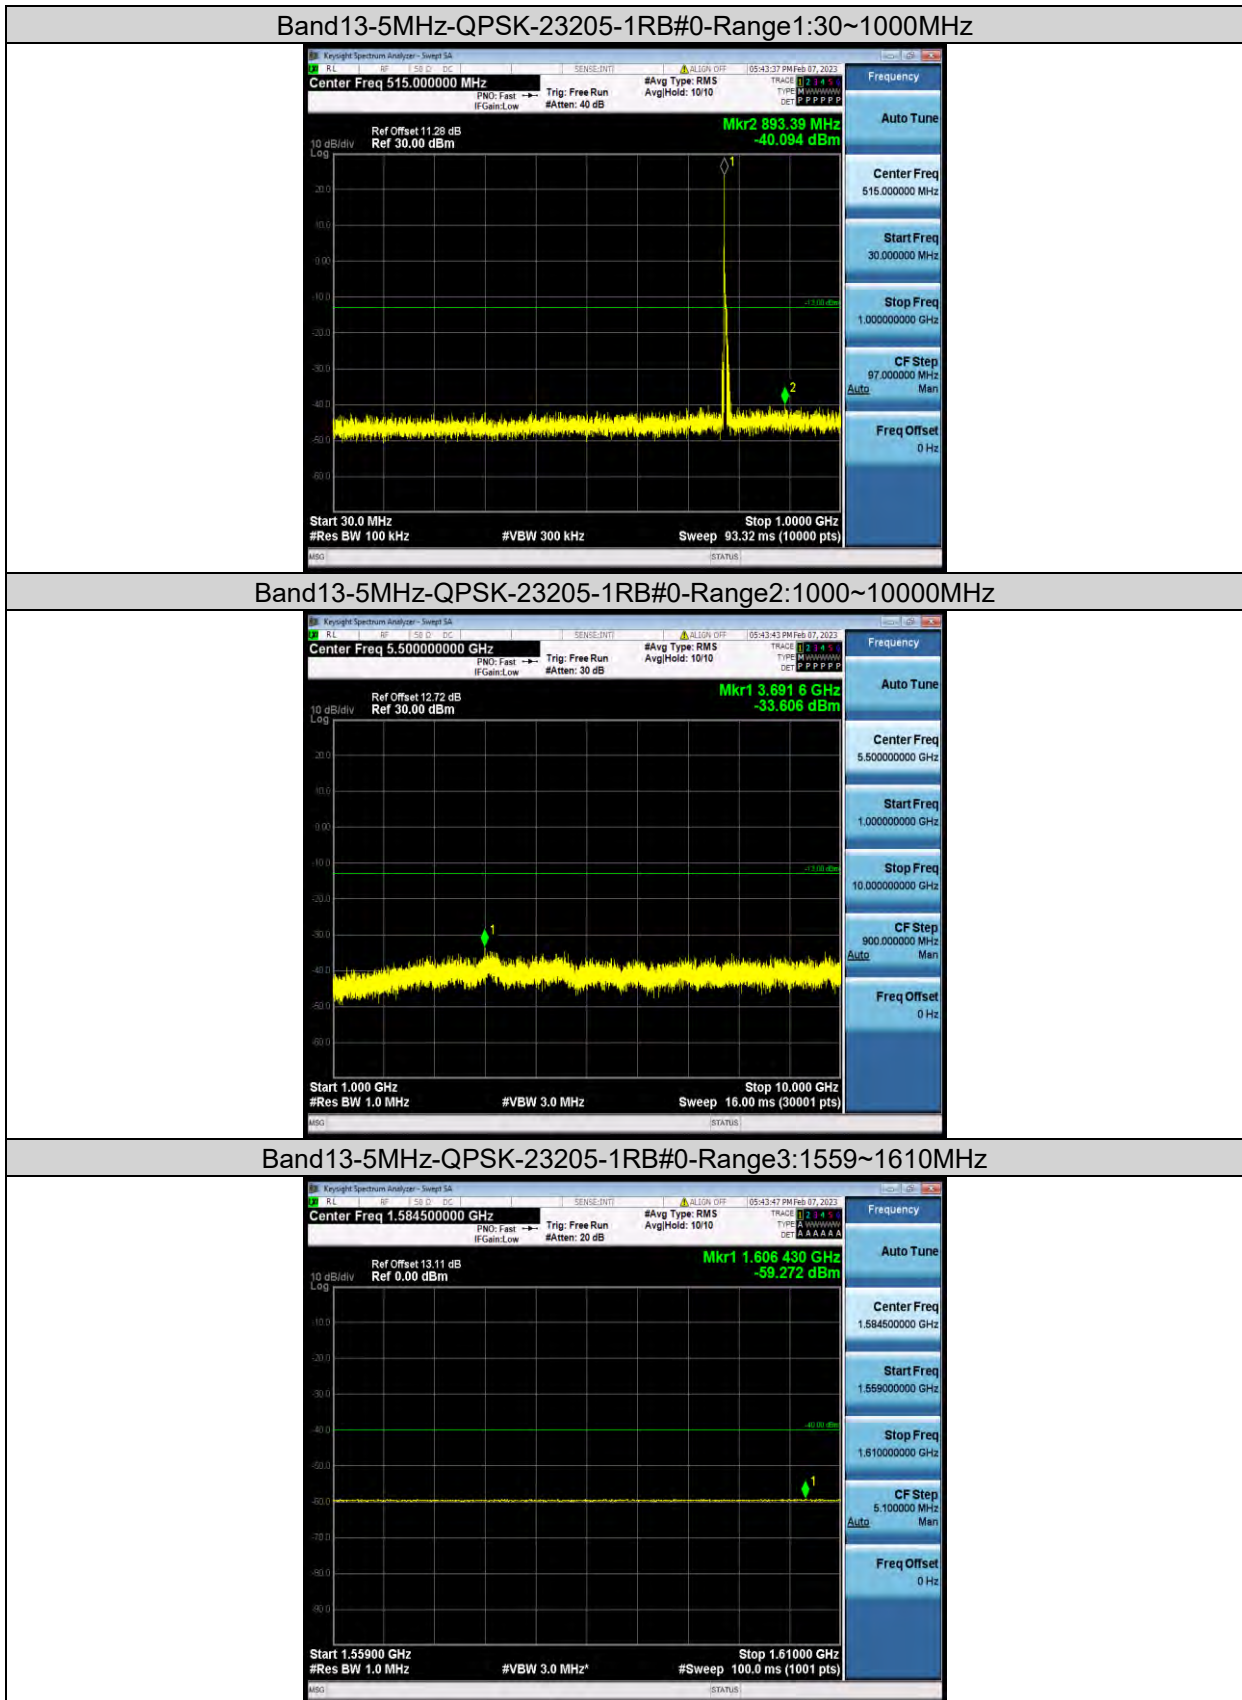

Test Report No.: W7L-P23010024RF06

Test Graphs

BUREAU VERITAS

Test Report No.: W7L-P23010024RF06

Band13-5MHz-QPSK-23230-1RB#0-Range1:30~1000MHz

Band13-5MHz-QPSK-23230-1RB#0-Range2:1000~10000MHz

Band13-5MHz-QPSK-23230-1RB#0-Range3:1559~1610MHz