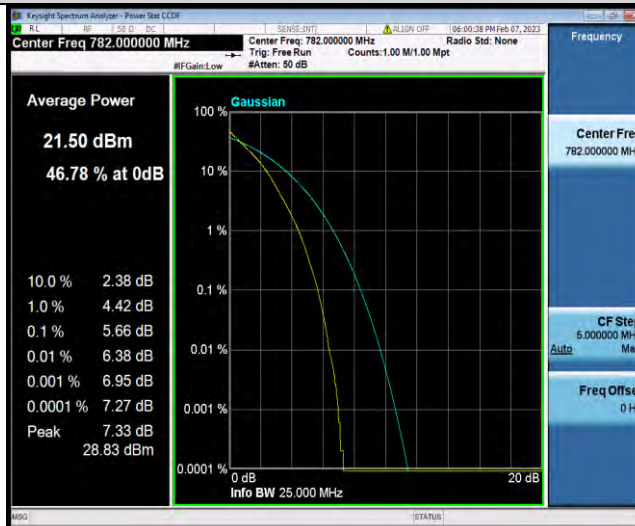

Test Graphs

BUREAU
VERITAS

Test Report No.: W7L-P23010024RF06

Band13-5MHz-QPSK-23230-25RB#0

Band13-5MHz-QPSK-23255-1RB#0

Band13-5MHz-QPSK-23255-25RB#0

BUREAU VERITAS

Test Report No.: W7L-P23010024RF06