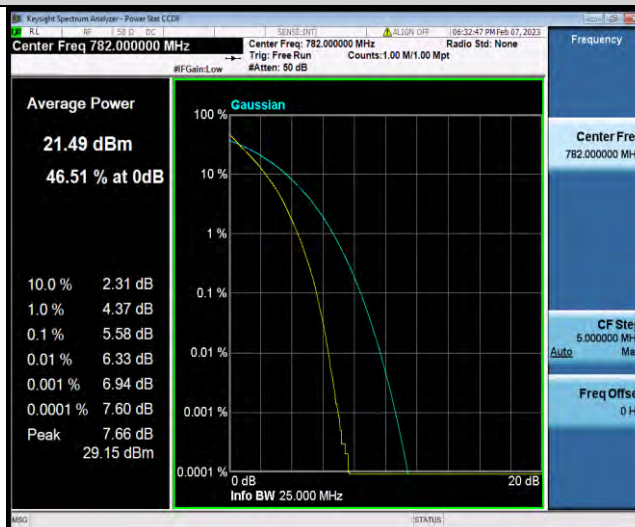

Band13-5MHz-64QAM-23255-1RB#0

Band13-5MHz-64QAM-23255-25RB#0

BUREAU
VERITAS

Test Report No.: W7L-P23010024RF06

Band13-10MHz-QPSK-23230-1RB#0

Band13-10MHz-QPSK-23230-50RB#0

Band13-10MHz-16QAM-23230-1RB#0

BUREAU VERITAS