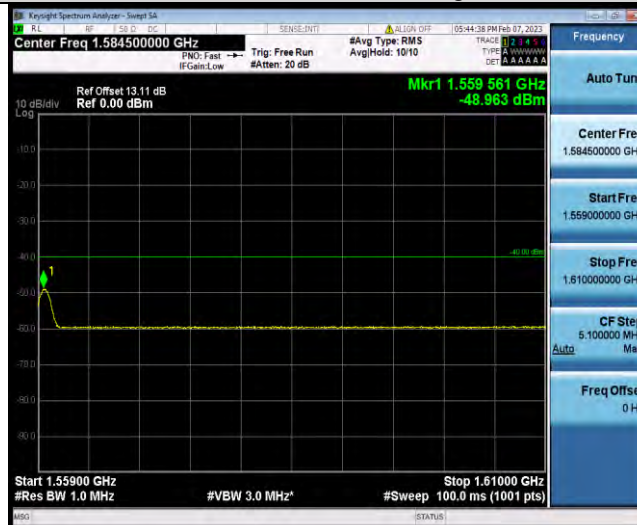

Test Report No.: W7L-P23010024RF06

Test Graphs

BUREAU VERITAS

Test Report No.: W7L-P23010024RF06

Band13-5MHz-QPSK-23230-1RB#0-Range1:30~1000MHz

Band13-5MHz-QPSK-23230-1RB#0-Range2:1000~10000MHz

Band13-5MHz-QPSK-23230-1RB#0-Range3:1559~1610MHz