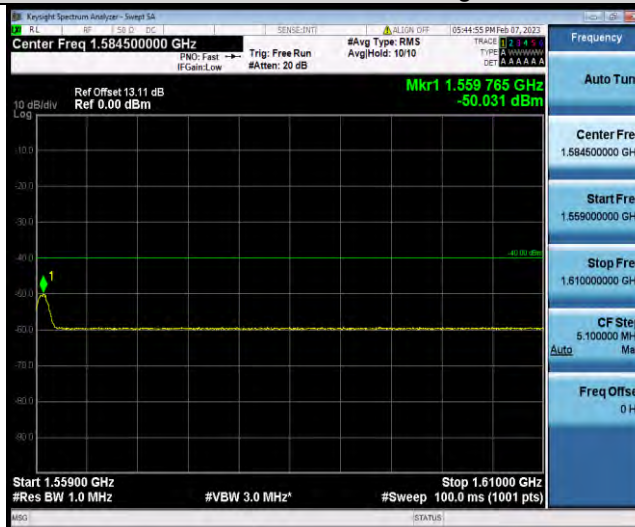

Band13-5MHz-16QAM-23255-1RB#0-Range1:30~1000MHz