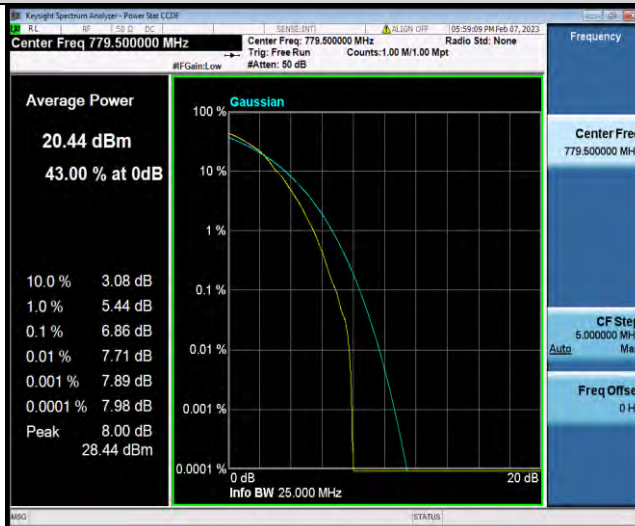

Band13-5MHz-64QAM-23205-25RB#0