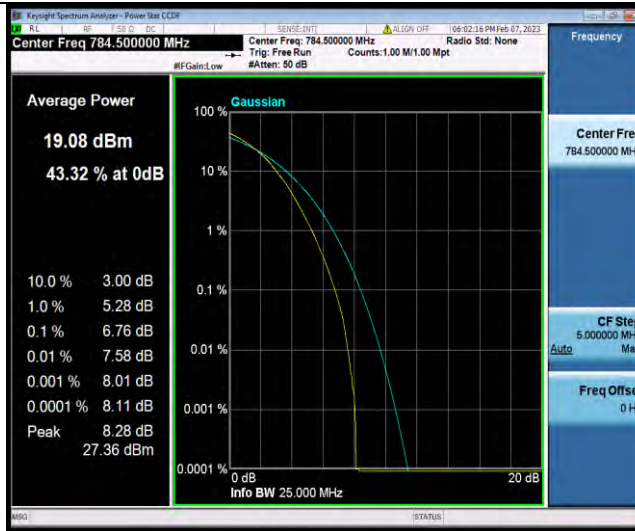

Band13-5MHz-64QAM-23255-1RB#0

Band13-5MHz-64QAM-23255-25RB#0

BUREAU
VERITAS

Test Report No.: W7L-P23010024RF06

Band13-10MHz-QPSK-23230-1RB#0

Band13-10MHz-QPSK-23230-50RB#0

Band13-10MHz-16QAM-23230-1RB#0

BUREAU VERITAS