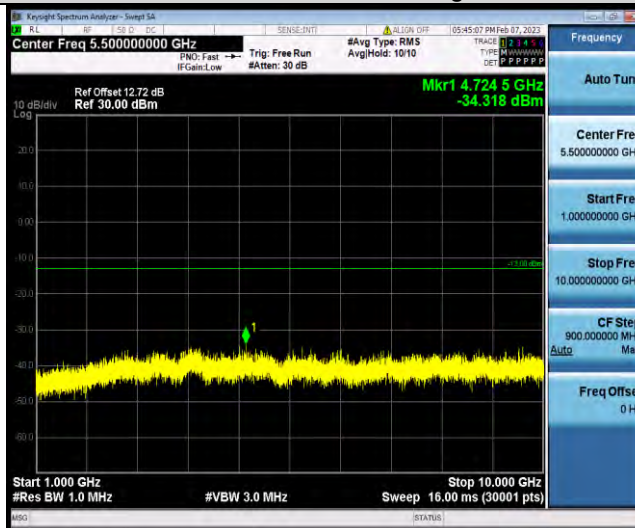

Band13-5MHz-64QAM-23205-1RB#0-Range3: 1559~1610MHz

Band13-5MHz-64QAM-23230-1RB#0-Range1:30~1000MHz

BUREAU VERITAS

Test Report No.: W7L-P23010024RF06

Band13-5MHz-64QAM-23230-1RB#0-Range2:1000~10000MHz

Band13-5MHz-64QAM-23230-1RB#0-Range3:1559~1610MHz