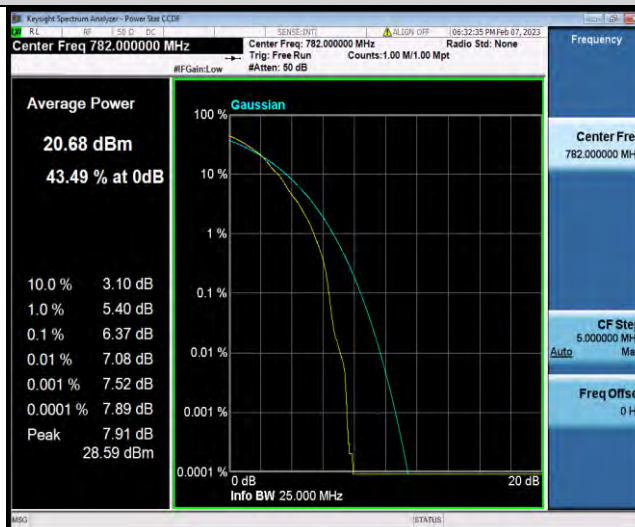

Band13-10MHz-64QAM-23230-50RB#0