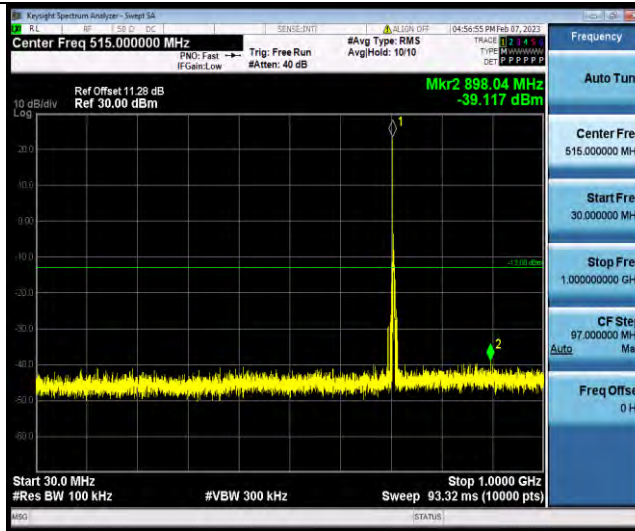

Test Report No.: W7L-P23010024RF06

Band12-5MHz-QPSK-23095-1RB#0-Range1:30~1000MHz

Band12-5MHz-QPSK-23095-1RB#0-Range2:1000~10000MHz

Band12-5MHz-QPSK-23155-1RB#0-Range1:30~1000MHz

BUREAU VERITAS

Test Report No.: W7L-P23010024RF06