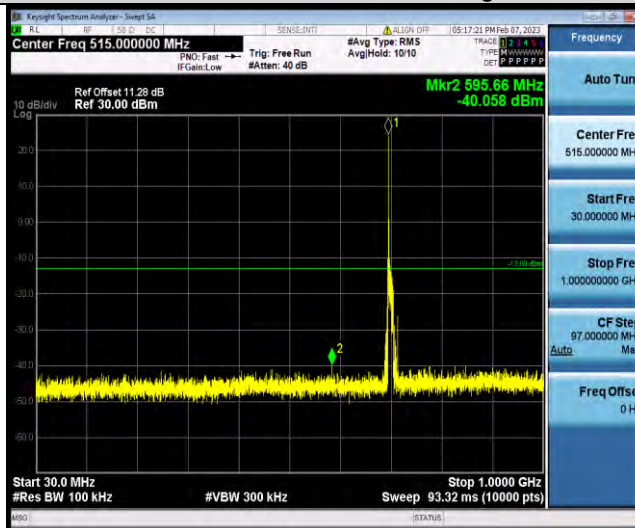

Band12-10MHz-QPSK-23130-1RB#0-Range2:1000~10000MHz

Band12-10MHz-16QAM-23060-1RB#0-Range1:30~1000MHz

Band12-10MHz-16QAM-23060-1RB#0-Range2:1000~10000MHz

BUREAU VERITAS

Test Report No.: W7L-P23010024RF06

Band12-10MHz-16QAM-23095-1RB#0-Range1:30~1000MHz