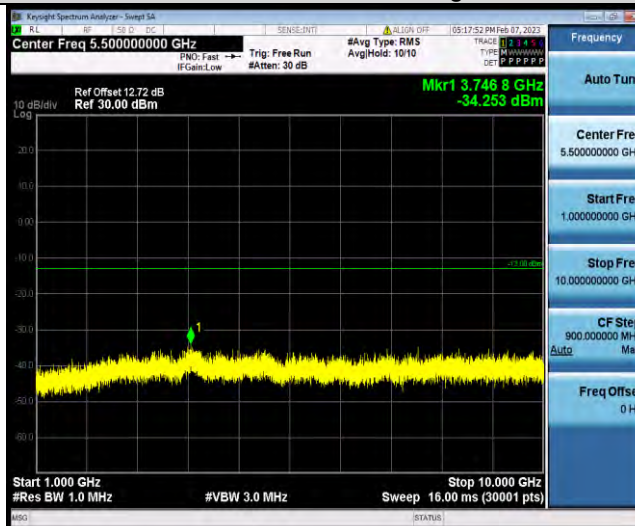

Band12-10MHz-QPSK-23130-1RB#0-Range2:1000~10000MHz