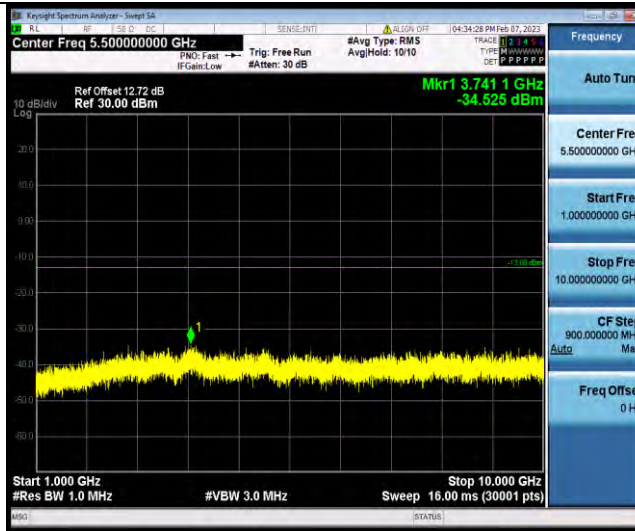

Band12-3MHz-QPSK-23165-1RB#0-Range2:1000~10000MHz

Band12-3MHz-16QAM-23025-1RB#0-Range1:30~1000MHz

Band12-3MHz-16QAM-23025-1RB#0-Range2:1000~10000MHz

BUREAU VERITAS

Test Report No.: W7L-P23010024RF06

Band12-3MHz-16QAM-23095-1RB#0-Range1:30~1000MHz