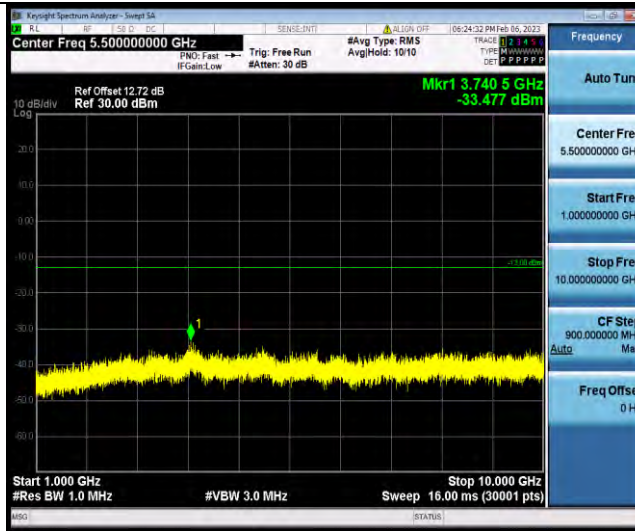

Band12-1.4MHz-64QAM-23017-1RB#0-Range2:1000~10000MHz

BUREAU VERITAS

Test Report No.: W7L-P23010024RF06