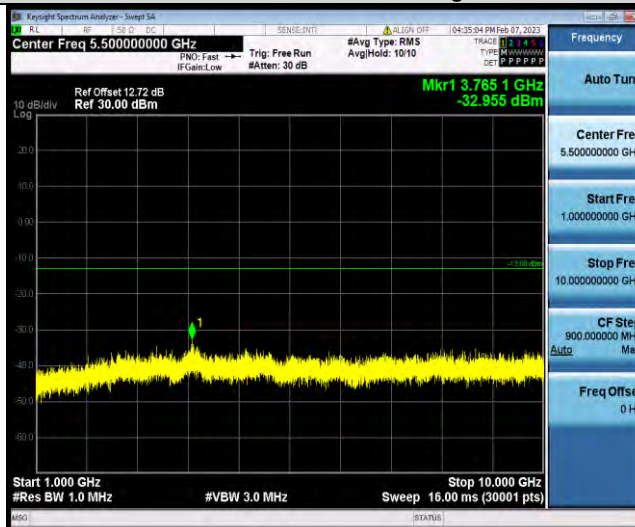

Band12-3MHz-16QAM-23095-1RB#0-Range2:1000~1000MHz