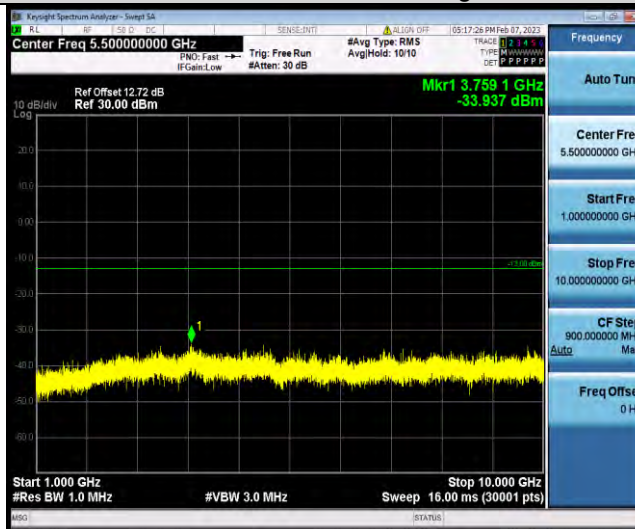

Band12-10MHz-16QAM-23095-1RB#0-Range2:1000~10000MHz