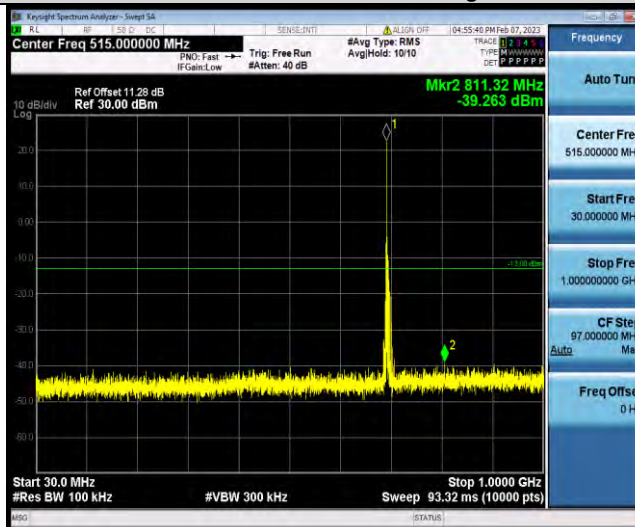

BUREAU VERITAS

Test Report No.: W7L-P23010024RF06

Band12-3MHz-64QAM-23165-1RB#0-Range2:1000~10000MHz

Band12-5MHz-QPSK-23035-1RB#0-Range1:30~1000MHz

Band12-5MHz-QPSK-23035-1RB#0-Range2:1000~10000MHz

BUREAU VERITAS