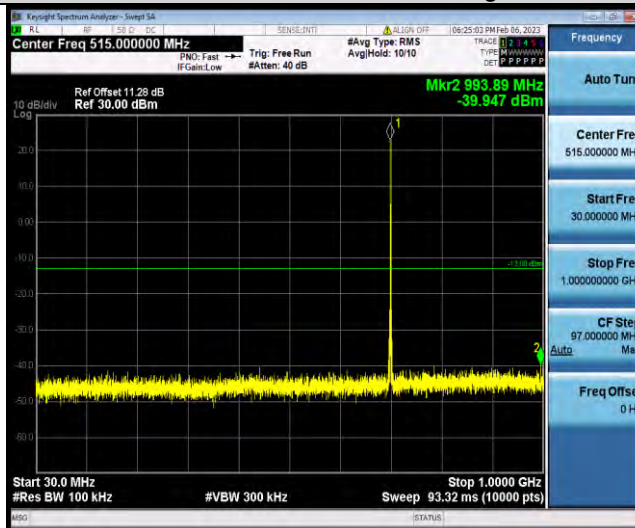

Band12-1.4MHz-64QAM-23095-1RB#0-Range 1:30~1000MHz