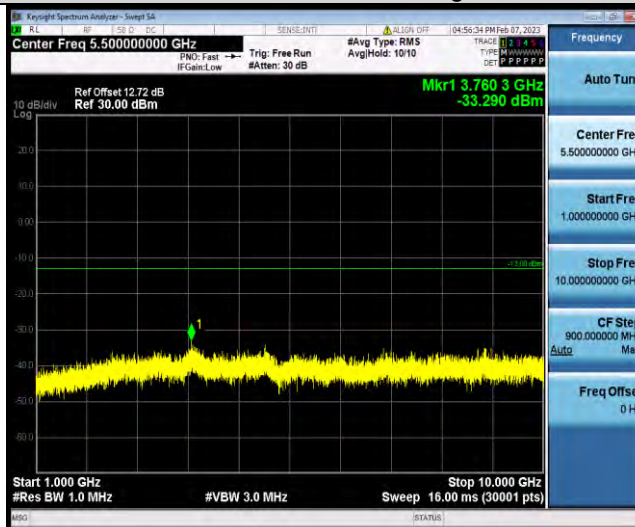

Band12-5MHz-16QAM-23095-1RB#0-Range2:1000~1000MHz