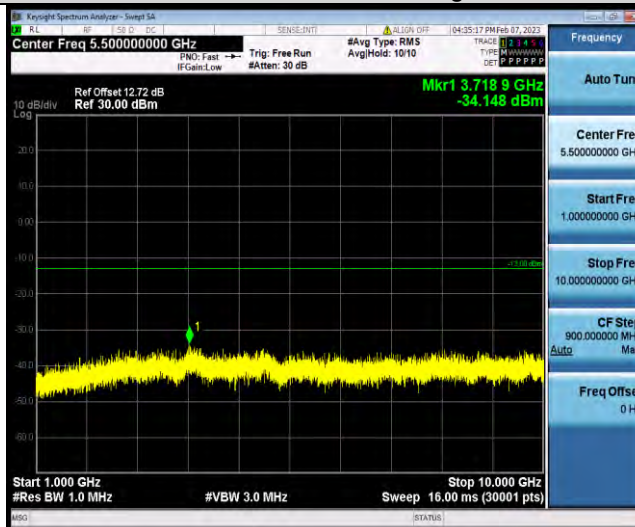

Band12-3MHz-64QAM-23025-1RB#0-Range2:1000~10000MHz

BUREAU VERITAS

Test Report No.: W7L-P23010024RF06

Band12-3MHz-64QAM-23095-1RB#0-Range1:30~1000MHz

Band12-3MHz-64QAM-23095-1RB#0-Range2:1000~1000MHz

Band12-3MHz-64QAM-23165-1RB#0-Range1:30~1000MHz