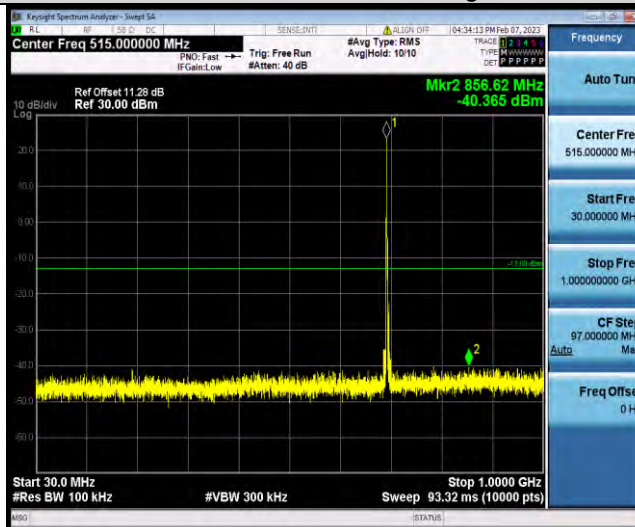

BUREAU VERITAS

Test Report No.: W7L-P23010024RF06

Band12-1.4MHz-64QAM-23173-1RB#0-Range2:1000~10000MHz

Band12-3MHz-QPSK-23025-1RB#0-Range1:30~1000MHz

Band12-3MHz-QPSK-23025-1RB#0-Range2:1000~10000MHz

BUREAU VERITAS