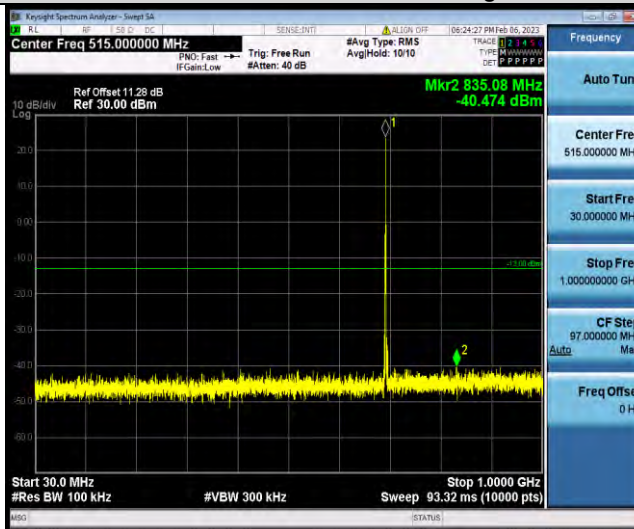

BUREAU VERITAS

Test Report No.: W7L-P23010024RF06

Band12-1.4MHz-16QAM-23173-1RB#0-Range2:1000~10000MHz

Band12-1.4MHz-64QAM-23017-1RB#0-Range1:30~1000MHz

Band12-1.4MHz-64QAM-23017-1RB#0-Range2:1000~10000MHz