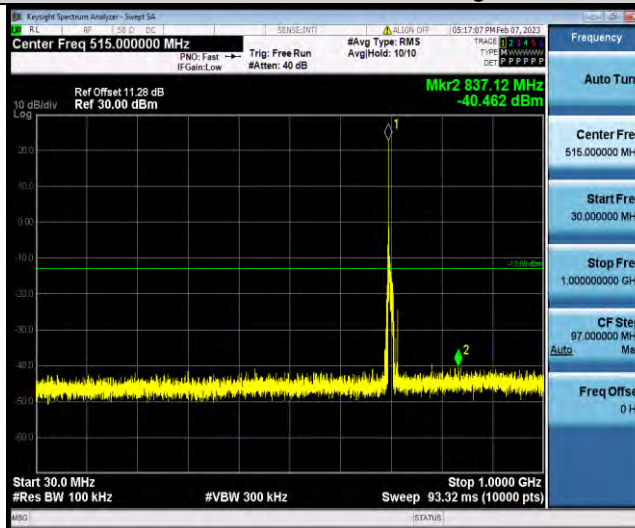

Band12-10MHz-QPSK-23095-1RB#0-Range1:30~1000MHz