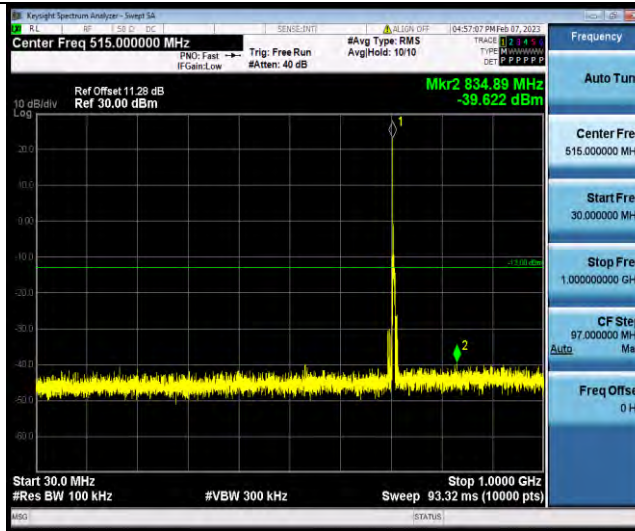

Band12-5MHz-16QAM-23095-1RB#0-Range2:1000~1000MHz

Band12-5MHz-16QAM-23155-1RB#0-Range1:30~1000MHz

BUREAU VERITAS

Test Report No.: W7L-P23010024RF06

Band12-5MHz-16QAM-23155-1RB#0-Range2:1000~10000MHz

Band12-5MHz-64QAM-23035-1RB#0-Range1:30~1000MHz