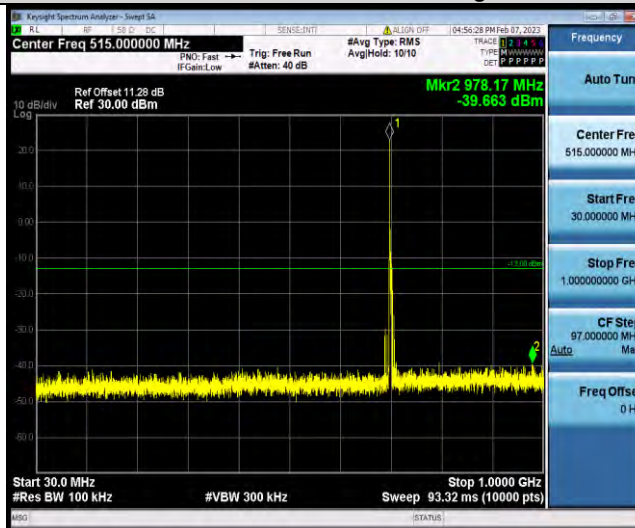

Band12-5MHz-QPSK-23155-1RB#0-Range2:1000~10000MHz

Band12-5MHz-16QAM-23035-1RB#0-Range1:30~1000MHz

Band12-5MHz-16QAM-23035-1RB#0-Range2:1000~10000MHz

BUREAU VERITAS

Test Report No.: W7L-P23010024RF06

Band12-5MHz-16QAM-23095-1RB#0-Range1:30~1000MHz