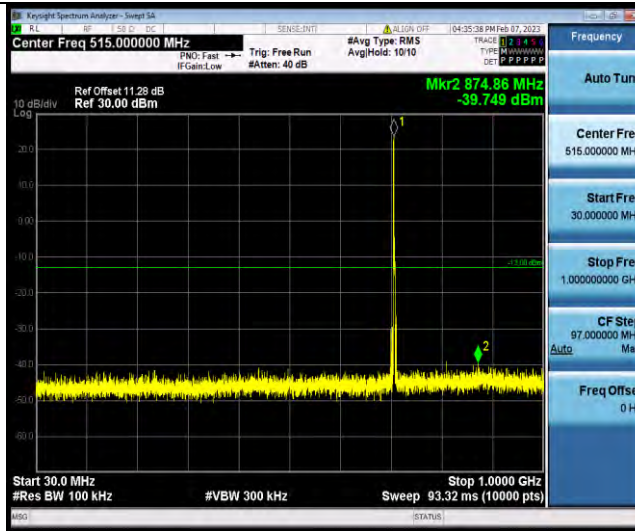

Band12-3MHz-16QAM-23095-1RB#0-Range2:1000~1000MHz

Band12-3MHz-16QAM-23165-1RB#0-Range1:30~1000MHz

BUREAU VERITAS

Test Report No.: W7L-P23010024RF06

Band12-3MHz-16QAM-23165-1RB#0-Range2:1000~10000MHz

Band12-3MHz-64QAM-23025-1RB#0-Range1:30~1000MHz