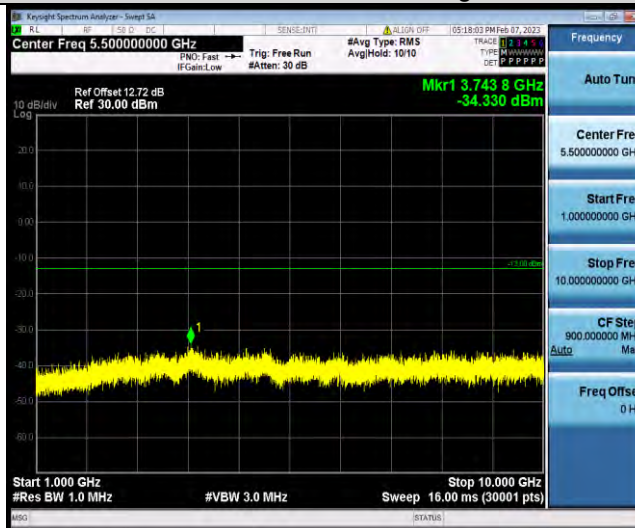

Band12-10MHz-16QAM-23095-1RB#0-Range2:1000~10000MHz

Band12-10MHz-16QAM-23130-1RB#0-Range1:30~1000MHz

BUREAU VERITAS

Test Report No.: W7L-P23010024RF06

Band12-10MHz-16QAM-23130-1RB#0-Range2: 1000~10000MHz

Band12-10MHz-64QAM-23060-1RB#0-Range1:30~1000MHz