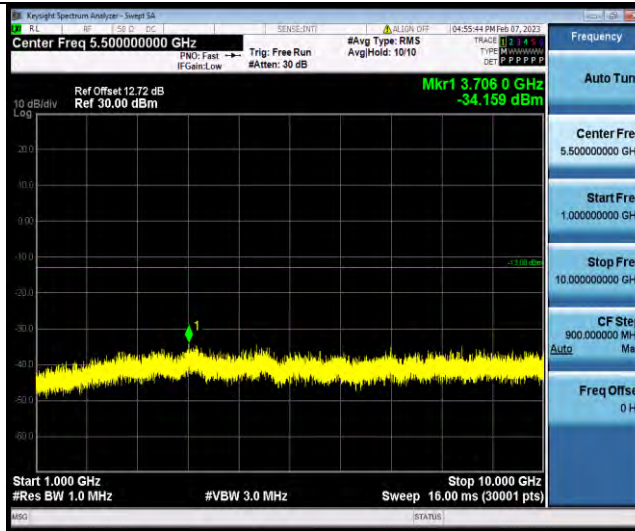

Band12-5MHz-QPSK-23035-1RB#0-Range2:1000~10000MHz

BUREAU VERITAS

Test Report No.: W7L-P23010024RF06