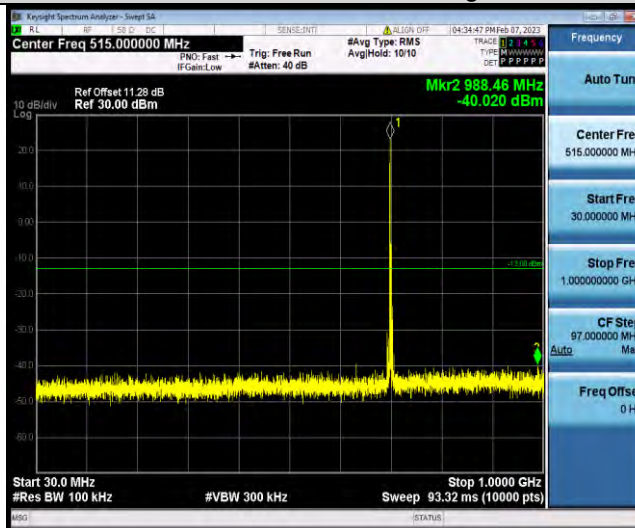

Band12-3MHz-QPSK-23095-1RB#0-Range1:30~1000MHz