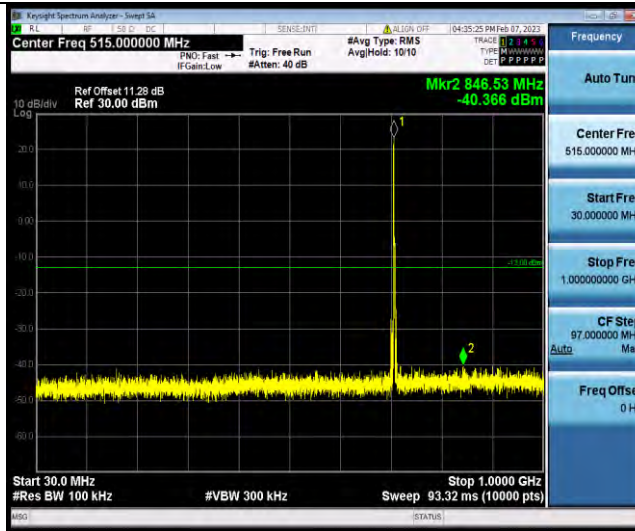

Test Report No.: W7L-P23010024RF06

Band12-3MHz-QPSK-23095-1RB#0-Range1:30~1000MHz

Band12-3MHz-QPSK-23095-1RB#0-Range2:1000~10000MHz

Band12-3MHz-QPSK-23165-1RB#0-Range1:30~1000MHz

BUREAU VERITAS

Test Report No.: W7L-P23010024RF06