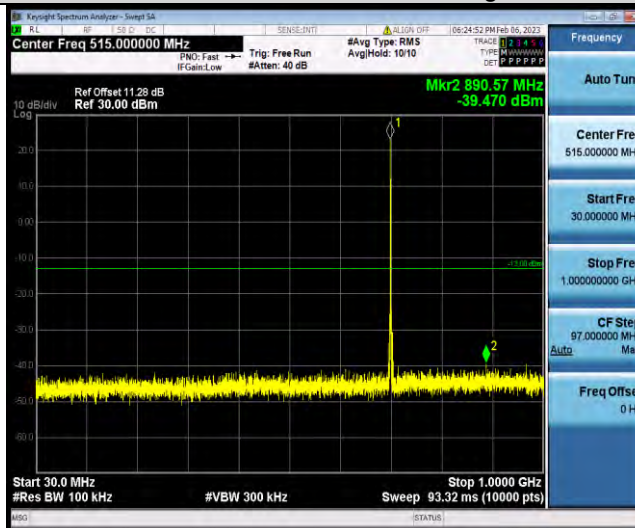

Band12-1.4MHz-16QAM-23095-1RB#0-Range 1:30~1000MHz