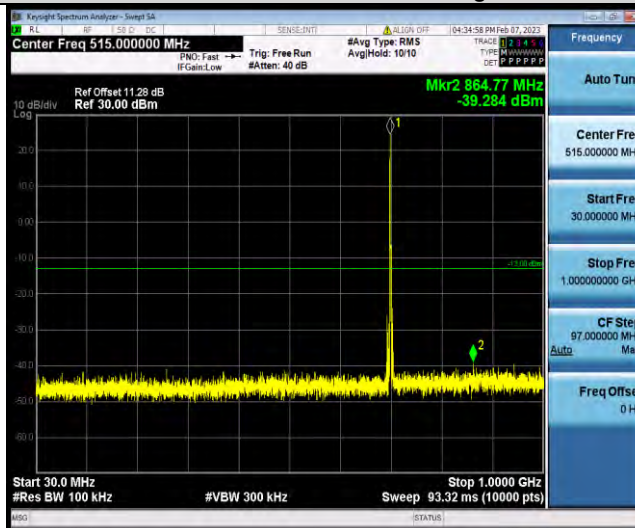

Band12-3MHz-QPSK-23165-1RB#0-Range2:1000~10000MHz

Band12-3MHz-16QAM-23025-1RB#0-Range1:30~1000MHz

Band12-3MHz-16QAM-23025-1RB#0-Range2:1000~10000MHz

BUREAU VERITAS

Test Report No.: W7L-P23010024RF06

Band12-3MHz-16QAM-23095-1RB#0-Range1:30~1000MHz