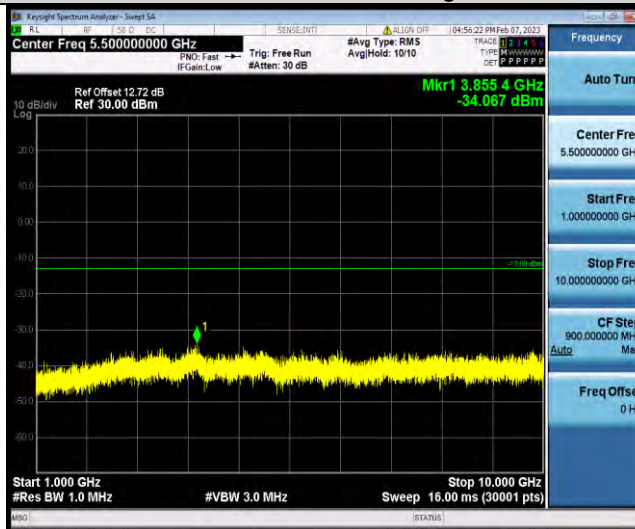

Band12-5MHz-QPSK-23095-1RB#0-Range2:1000~10000MHz