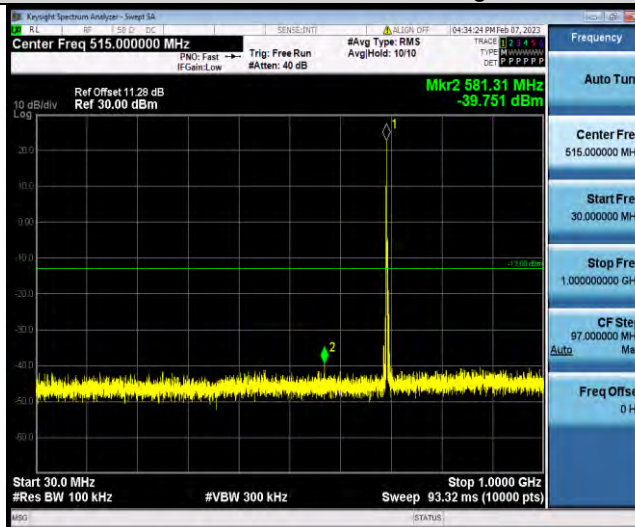

Band12-3MHz-16QAM-23025-1RB#0-Range1:30~1000MHz