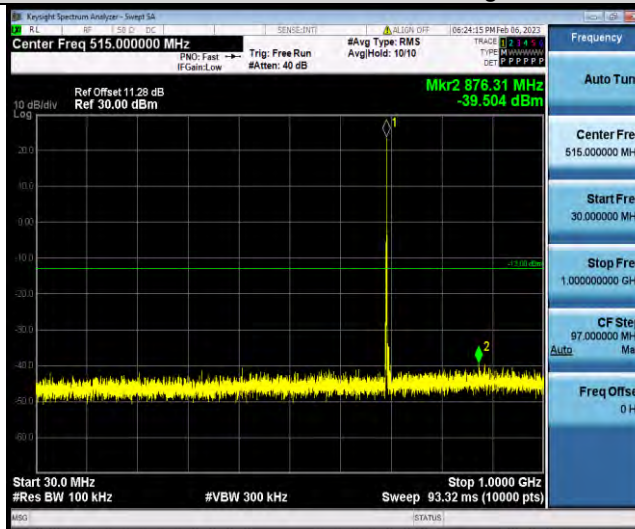

BUREAU VERITAS

Test Report No.: W7L-P23010024RF06

Band12-1.4MHz-QPSK-23173-1RB#0-Range2:1000~10000MHz

Band12-1.4MHz-16QAM-23017-1RB#0-Range1:30~1000MHz

Band12-1.4MHz-16QAM-23017-1RB#0-Range2:1000~10000MHz