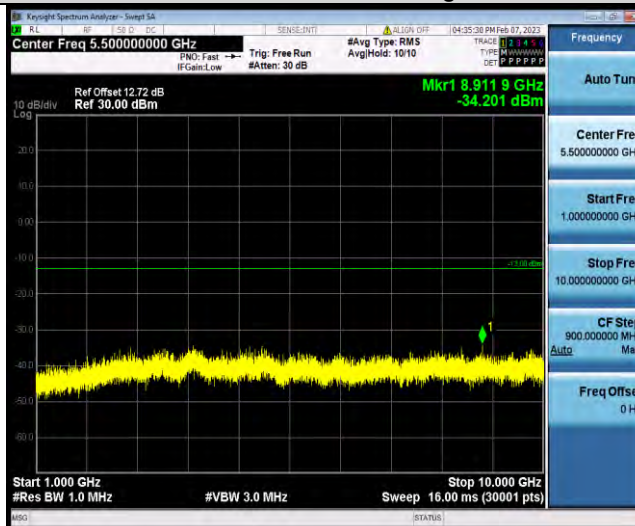

Band12-3MHz-QPSK-23165-1RB#0-Range2:1000~10000MHz