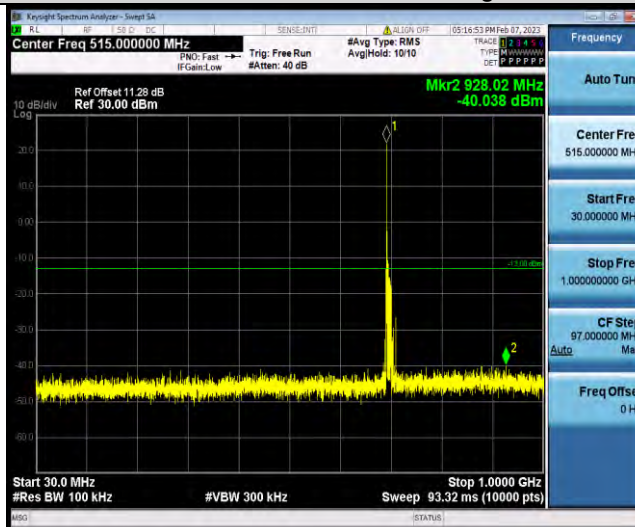

Band12-10MHz-16QAM-23095-1RB#0-Range2:1000~10000MHz

Band12-10MHz-16QAM-23130-1RB#0-Range1:30~1000MHz

BUREAU VERITAS

Test Report No.: W7L-P23010024RF06

Band12-10MHz-16QAM-23130-1RB#0-Range2: 1000~10000MHz

Band12-10MHz-64QAM-23060-1RB#0-Range1:30~1000MHz