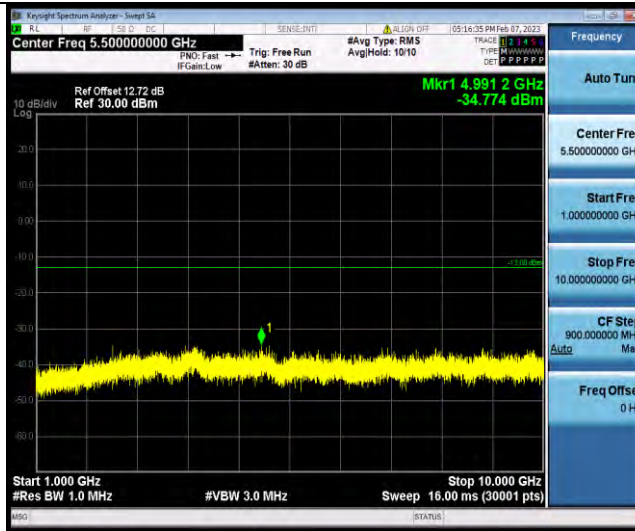

Band12-10MHz-QPSK-23060-1RB#0-Range2:1000~10000MHz

BUREAU VERITAS

Test Report No.: W7L-P23010024RF06