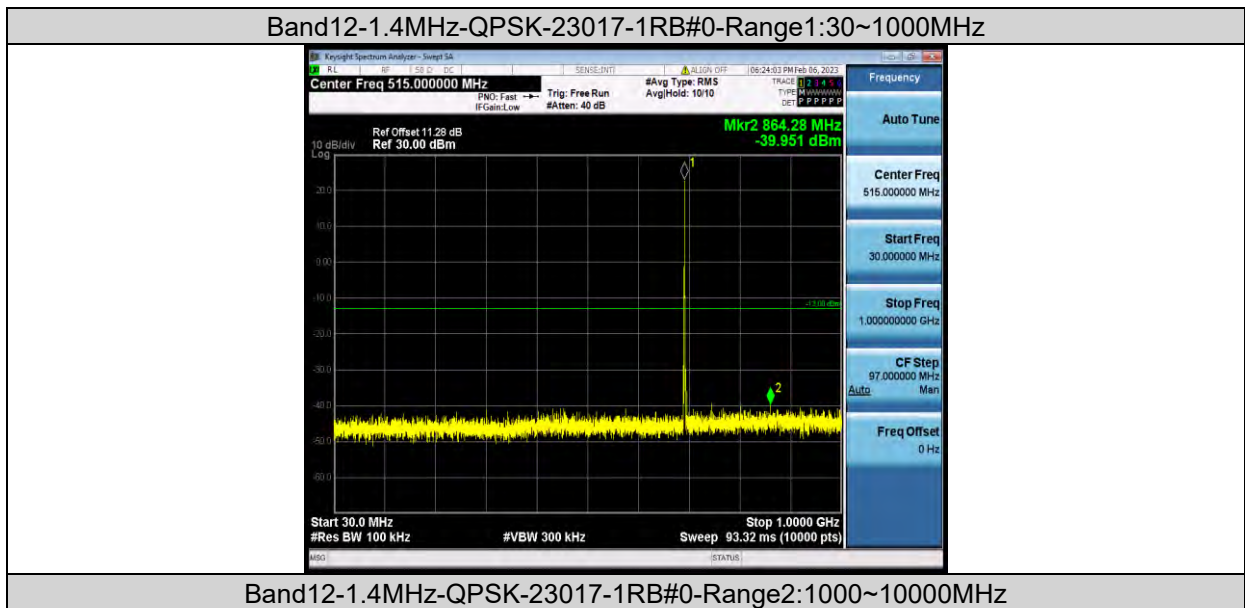

Test Graphs

BUREAU VERITAS

Test Report No.: W7L-P23010024RF06

Band12-1.4MHz-QPSK-23095-1RB#0-Range1:30~1000MHz

Band12-1.4MHz-QPSK-23095-1RB#0-Range2:1000~1000MHz

Band12-1.4MHz-QPSK-23173-1RB#0-Range1:30~1000MHz