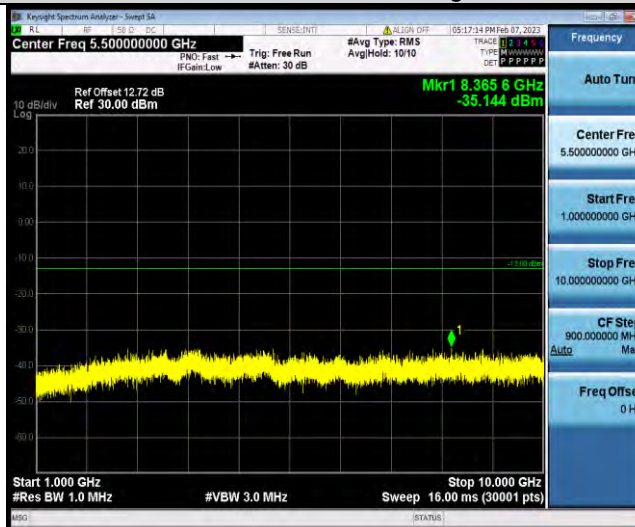

Band12-10MHz-QPSK-23095-1RB#0-Range2:1000~10000MHz