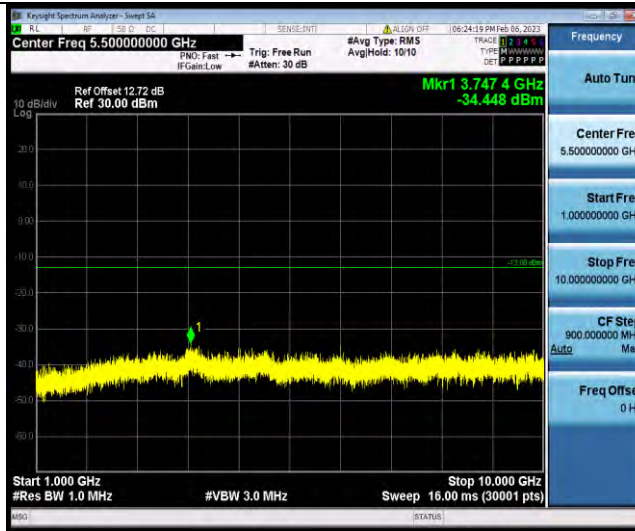

Band12-1.4MHz-16QAM-23017-1RB#0-Range2:1000~10000MHz

BUREAU VERITAS

Test Report No.: W7L-P23010024RF06