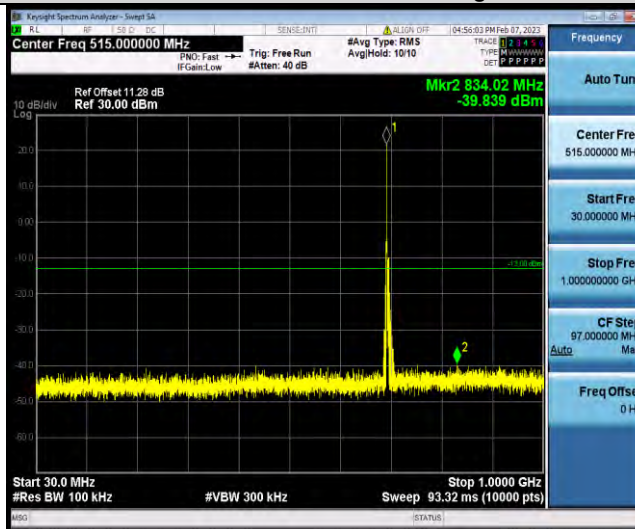

Band12-5MHz-16QAM-23095-1RB#0-Range2:1000~1000MHz

Band12-5MHz-16QAM-23155-1RB#0-Range1:30~1000MHz

BUREAU VERITAS

Test Report No.: W7L-P23010024RF06

Band12-5MHz-16QAM-23155-1RB#0-Range2:1000~10000MHz

Band12-5MHz-64QAM-23035-1RB#0-Range1:30~1000MHz