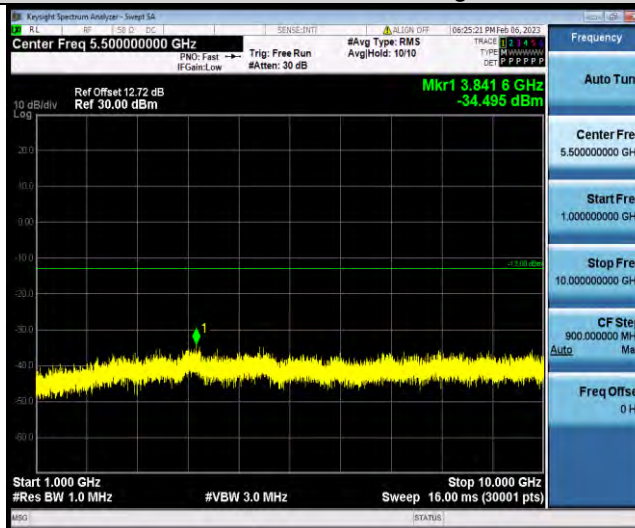

Band12-1.4MHz-QPSK-23173-1RB#0-Range2:1000~10000MHz