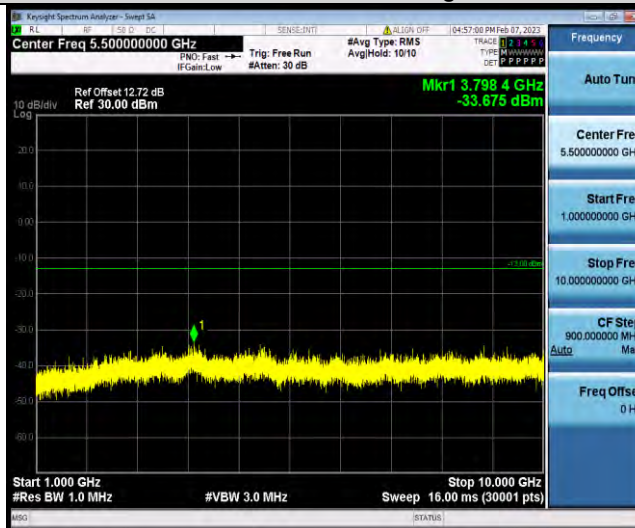

Band12-5MHz-QPSK-23155-1RB#0-Range2:1000~10000MHz