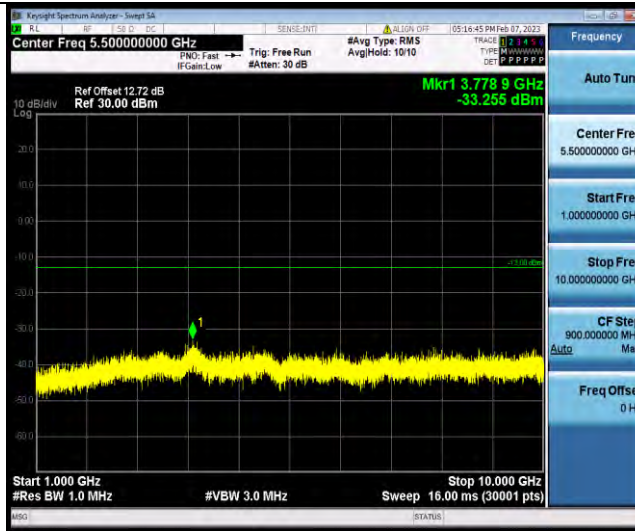

Band12-10MHz-QPSK-23130-1RB#0-Range2:1000~10000MHz

Band12-10MHz-16QAM-23060-1RB#0-Range1:30~1000MHz

Band12-10MHz-16QAM-23060-1RB#0-Range2:1000~10000MHz

BUREAU VERITAS

Test Report No.: W7L-P23010024RF06

Band12-10MHz-16QAM-23095-1RB#0-Range1:30~1000MHz