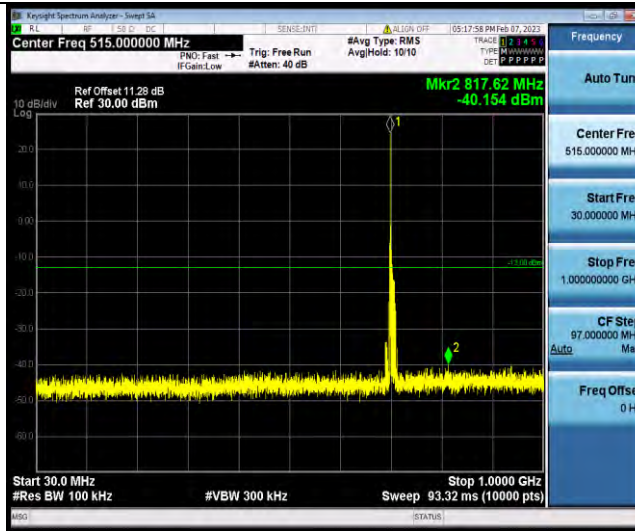

Band12-10MHz-16QAM-23095-1RB#0-Range2:1000~10000MHz

Band12-10MHz-16QAM-23130-1RB#0-Range1:30~1000MHz

BUREAU VERITAS

Test Report No.: W7L-P23010024RF06

Band12-10MHz-16QAM-23130-1RB#0-Range2: 1000~10000MHz

Band12-10MHz-64QAM-23060-1RB#0-Range1:30~1000MHz