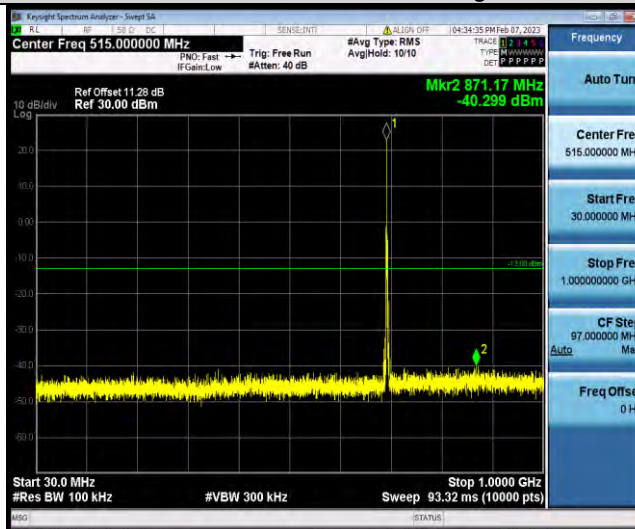

Band12-3MHz-16QAM-23095-1RB#0-Range2:1000~1000MHz

Band12-3MHz-16QAM-23165-1RB#0-Range1:30~1000MHz

BUREAU VERITAS

Test Report No.: W7L-P23010024RF06

Band12-3MHz-16QAM-23165-1RB#0-Range2:1000~10000MHz

Band12-3MHz-64QAM-23025-1RB#0-Range1:30~1000MHz