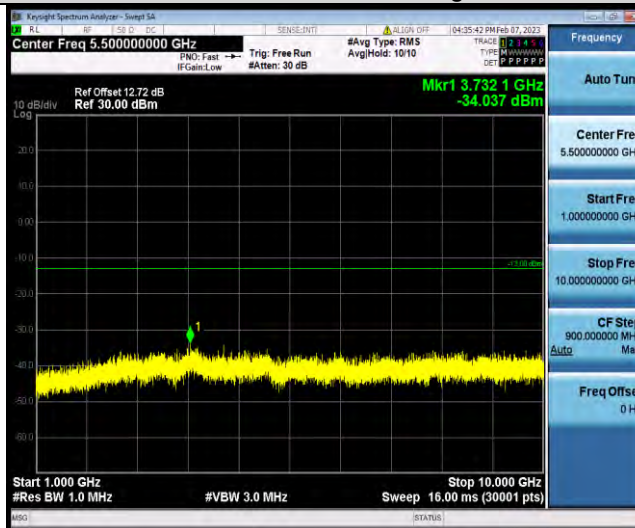

Band12-3MHz-16QAM-23095-1RB#0-Range2:1000~1000MHz

Band12-3MHz-16QAM-23165-1RB#0-Range1:30~1000MHz

BUREAU VERITAS

Test Report No.: W7L-P23010024RF06

Band12-3MHz-16QAM-23165-1RB#0-Range2:1000~10000MHz

Band12-3MHz-64QAM-23025-1RB#0-Range1:30~1000MHz