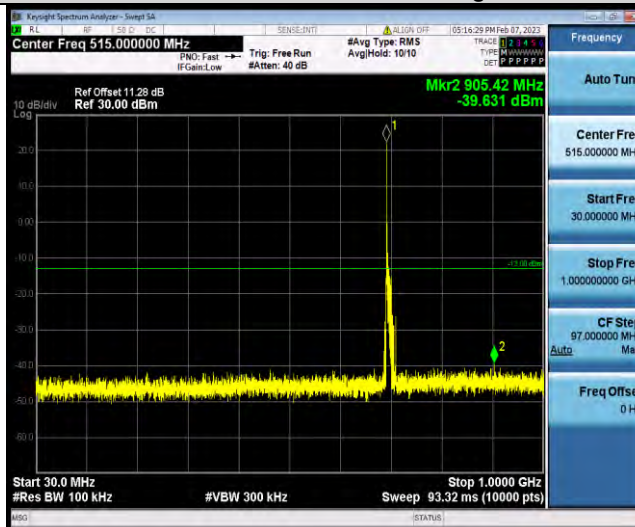

BUREAU VERITAS

Test Report No.: W7L-P23010024RF06

Band12-5MHz-64QAM-23155-1RB#0-Range2:1000~10000MHz

Band12-10MHz-QPSK-23060-1RB#0-Range1:30~1000MHz

Band12-10MHz-QPSK-23060-1RB#0-Range2:1000~10000MHz

BUREAU VERITAS