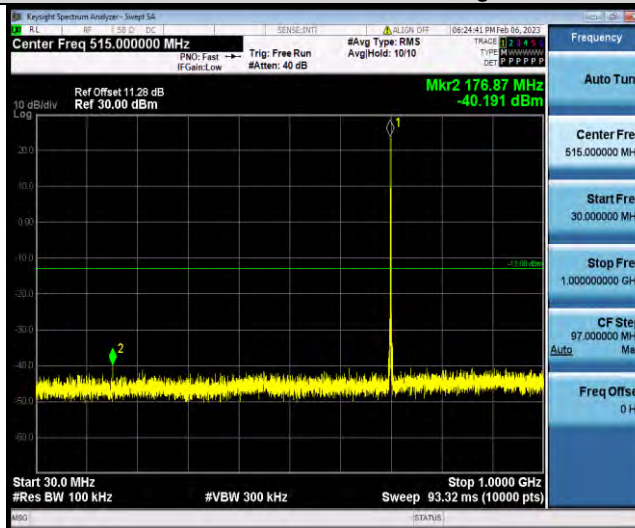

Test Graphs

BUREAU VERITAS

Test Report No.: W7L-P23010024RF06

Band12-1.4MHz-QPSK-23095-1RB#0-Range1:30~1000MHz

Band12-1.4MHz-QPSK-23095-1RB#0-Range2:1000~1000MHz

Band12-1.4MHz-QPSK-23173-1RB#0-Range1:30~1000MHz