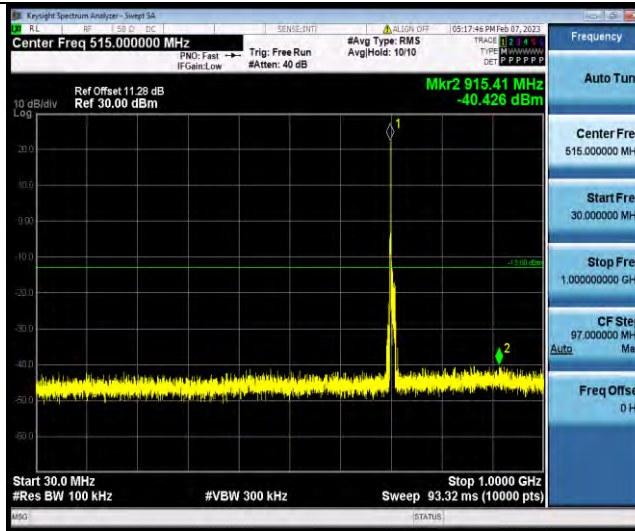

Test Report No.: W7L-P23010024RF06

Band12-10MHz-QPSK-23095-1RB#0-Range1:30~1000MHz

Band12-10MHz-QPSK-23095-1RB#0-Range2:1000~10000MHz

Band12-10MHz-QPSK-23130-1RB#0-Range1:30~1000MHz

BUREAU VERITAS

Test Report No.: W7L-P23010024RF06