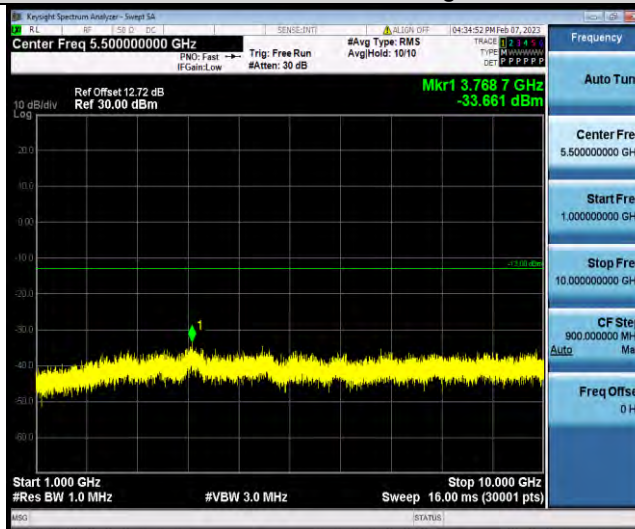

Band12-3MHz-QPSK-23095-1RB#0-Range2:1000~10000MHz