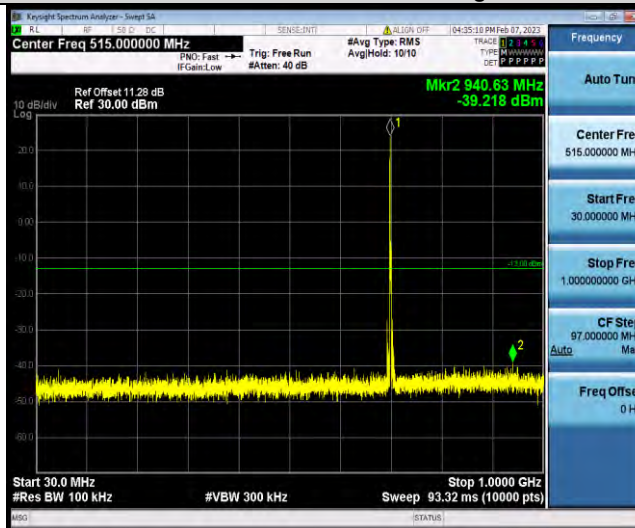

Band12-3MHz-64QAM-23025-1RB#0-Range2:1000~10000MHz

BUREAU VERITAS

Test Report No.: W7L-P23010024RF06

Band12-3MHz-64QAM-23095-1RB#0-Range1:30~1000MHz

Band12-3MHz-64QAM-23095-1RB#0-Range2:1000~1000MHz

Band12-3MHz-64QAM-23165-1RB#0-Range1:30~1000MHz