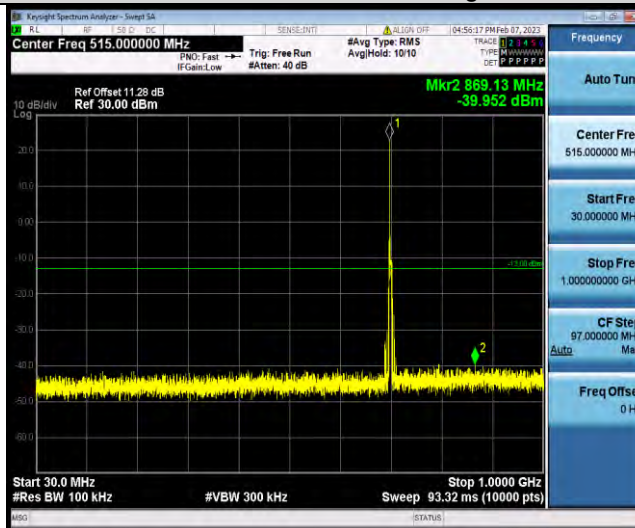

Band12-5MHz-QPSK-23095-1RB#0-Range1:30~1000MHz