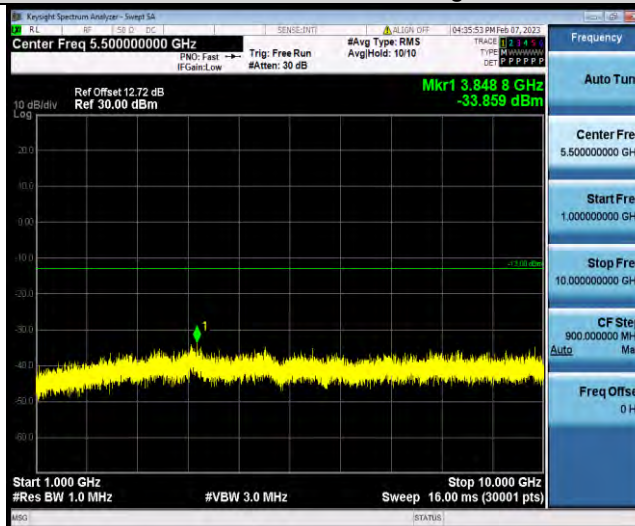

Band12-3MHz-64QAM-23165-1RB#0-Range2:1000~10000MHz