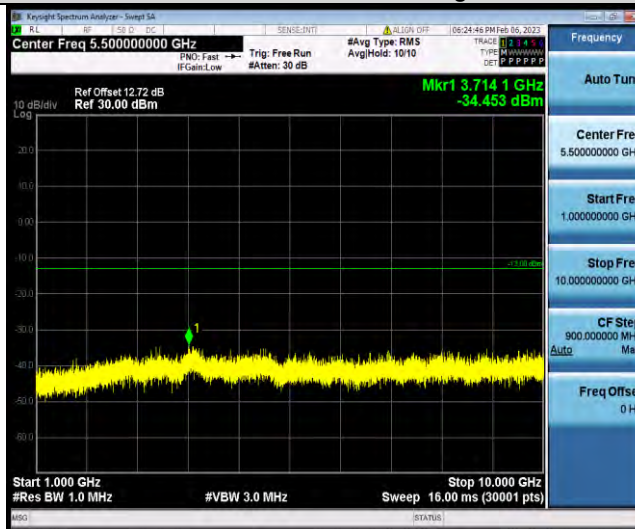

Test Graphs

BUREAU VERITAS

Test Report No.: W7L-P23010024RF06

Band12-1.4MHz-QPSK-23095-1RB#0-Range1:30~1000MHz

Band12-1.4MHz-QPSK-23095-1RB#0-Range2:1000~1000MHz

Band12-1.4MHz-QPSK-23173-1RB#0-Range1:30~1000MHz