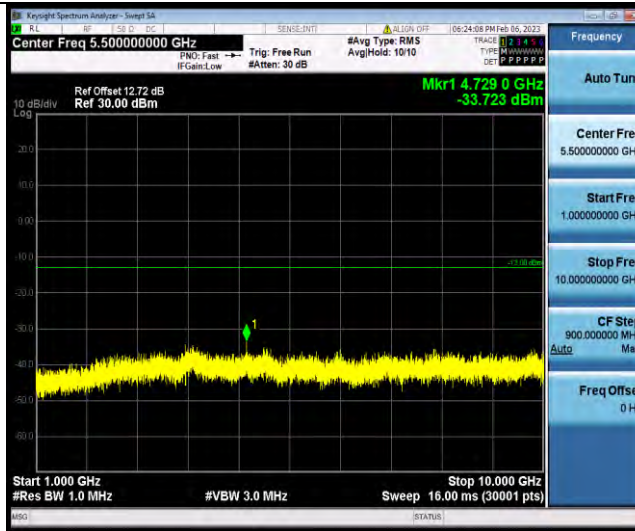

Test Graphs

BUREAU VERITAS

Test Report No.: W7L-P23010024RF06

Band12-1.4MHz-QPSK-23095-1RB#0-Range1:30~1000MHz

Band12-1.4MHz-QPSK-23095-1RB#0-Range2:1000~1000MHz

Band12-1.4MHz-QPSK-23173-1RB#0-Range1:30~1000MHz