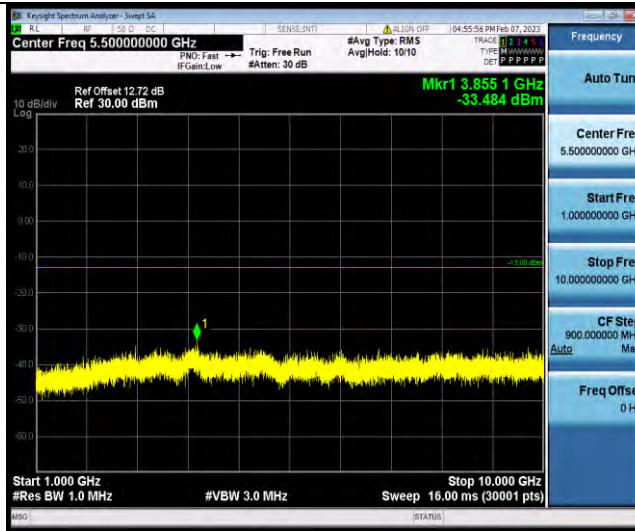

Band12-5MHz-QPSK-23155-1RB#0-Range2:1000~10000MHz

Band12-5MHz-16QAM-23035-1RB#0-Range1:30~1000MHz

Band12-5MHz-16QAM-23035-1RB#0-Range2:1000~10000MHz

BUREAU VERITAS

Test Report No.: W7L-P23010024RF06

Band12-5MHz-16QAM-23095-1RB#0-Range1:30~1000MHz