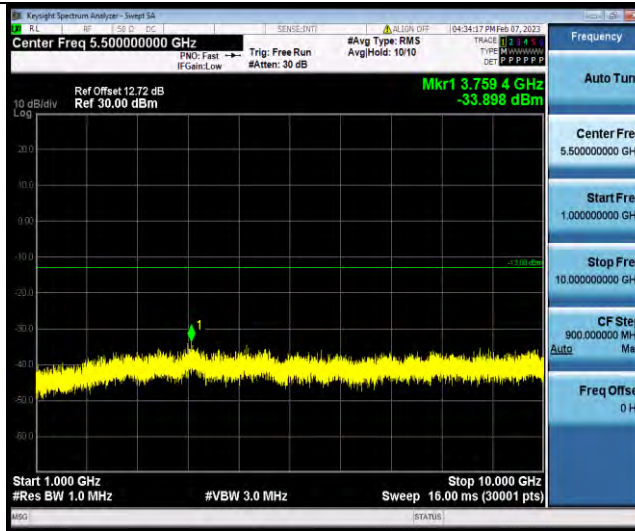

Band12-3MHz-QPSK-23025-1RB#0-Range2:1000~10000MHz

BUREAU VERITAS

Test Report No.: W7L-P23010024RF06