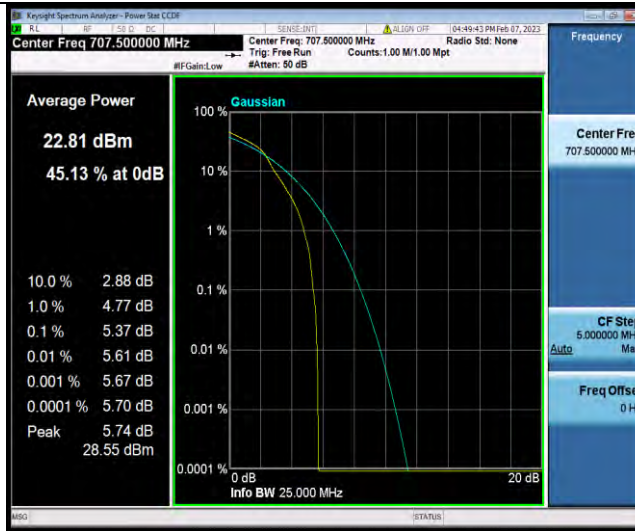

Band12-3MHz-16QAM-23025-15RB#0

Band12-3MHz-16QAM-23095-1RB#0

BUREAU
VERITAS

Test Report No.: W7L-P23010024RF06

Band12-3MHz-16QAM-23095-15RB#0

Band12-3MHz-16QAM-23165-1RB#0

Band12-3MHz-16QAM-23165-15RB#0

BUREAU
VERITAS