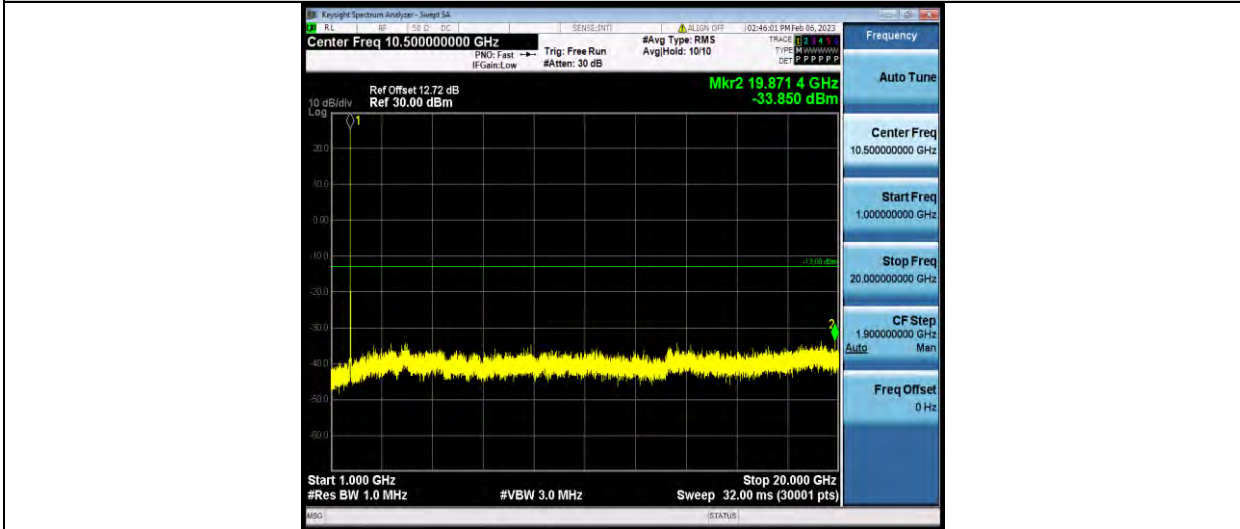

Band4-15MHz-64QAM-20325-1RB#0-Range1:30~1000MHz

Band4-15MHz-64QAM-20325-1RB#0-Range2:1000~20000MHz

BUREAU VERITAS

Test Report No.: W7L-P23010024RF06

Band4-20MHz-QPSK-20050-1RB#0-Range1:30~1000MHz

Band4-20MHz-QPSK-20050-1RB#0-Range2:1000~20000MHz