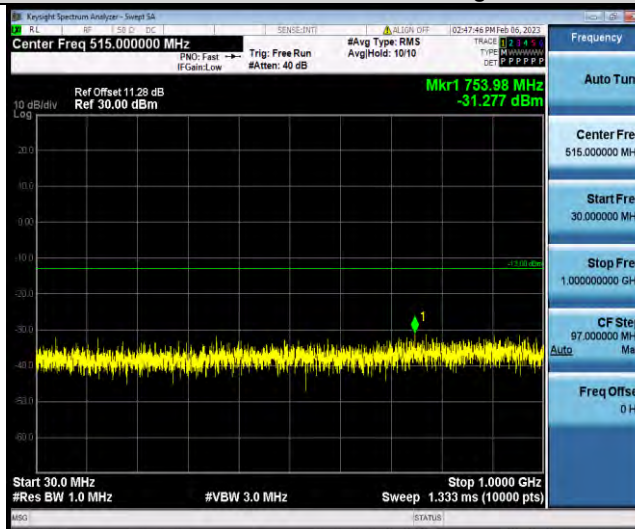

Band4-20MHz-64QAM-20300-1RB#0-Range2:1000~20000MHz