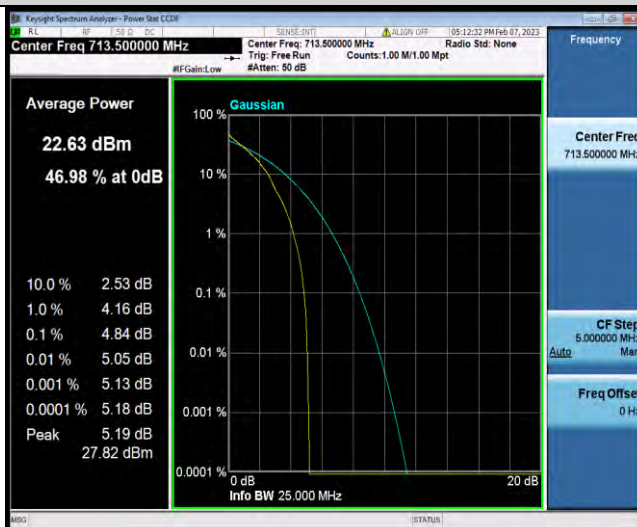

Band12-5MHz-QPSK-23155-25RB#0