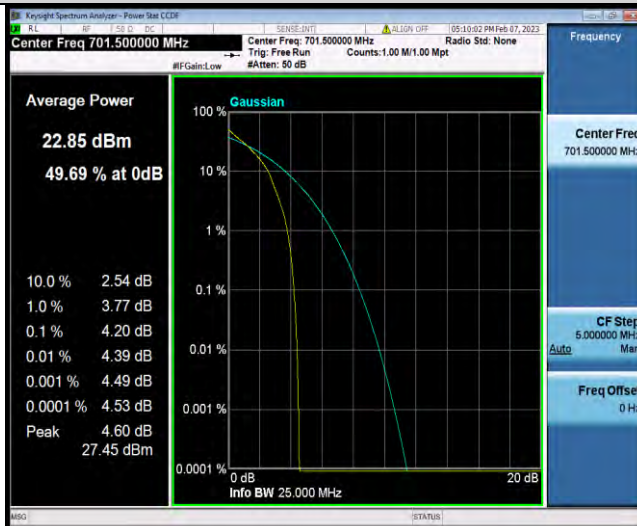

Band12-3MHz-64QAM-23165-1RB#0

Band12-3MHz-64QAM-23165-15RB#0

BUREAU VERITAS

Test Report No.: W7L-P23010024RF06

Band12-5MHz-QPSK-23035-1RB#0

Band12-5MHz-QPSK-23035-25RB#0

Band12-5MHz-QPSK-23095-1RB#0

BUREAU
VERITAS