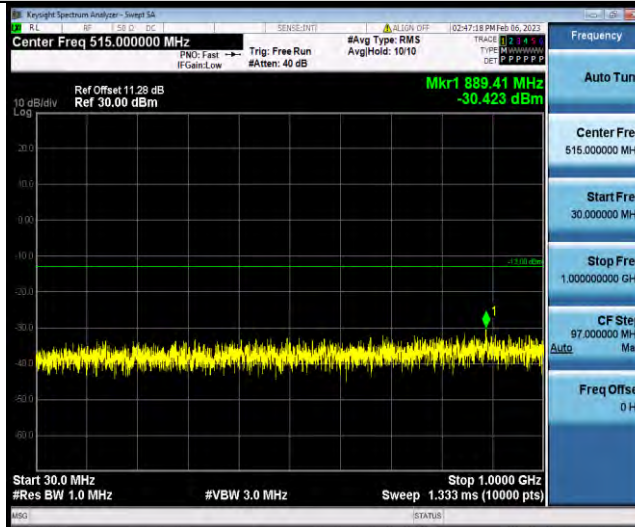

Band4-20MHz-QPSK-20175-1RB#0-Range1:30~1000MHz

BUREAU VERITAS

Test Report No.: W7L-P23010024RF06

Band4-20MHz-QPSK-20175-1RB#0-Range2:1000~20000MHz

Band4-20MHz-QPSK-20300-1RB#0-Range1:30~1000MHz

Band4-20MHz-QPSK-20300-1RB#0-Range2:1000~20000MHz