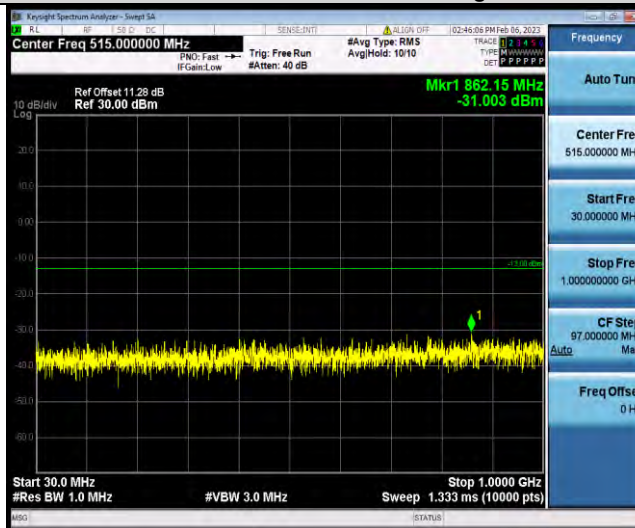

Band4-20MHz-16QAM-20050-1RB#0-Range2:1000~2000MHz