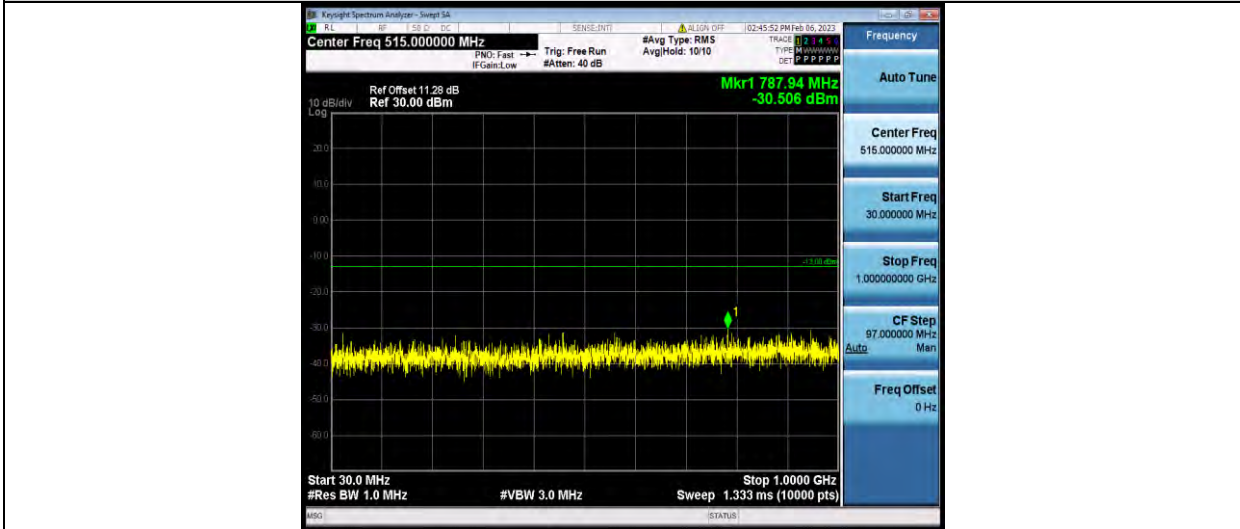

Band4-15MHz-64QAM-20325-1RB#0-Range1:30~1000MHz

Band4-15MHz-64QAM-20325-1RB#0-Range2:1000~20000MHz

BUREAU VERITAS

Test Report No.: W7L-P23010024RF06

Band4-20MHz-QPSK-20050-1RB#0-Range1:30~1000MHz

Band4-20MHz-QPSK-20050-1RB#0-Range2:1000~20000MHz

Band4-20MHz-QPSK-20175-1RB#0-Range1:30~1000MHz

BUREAU VERITAS

Test Report No.: W7L-P23010024RF06

Band4-20MHz-QPSK-20175-1RB#0-Range2:1000~20000MHz

Band4-20MHz-QPSK-20300-1RB#0-Range1:30~1000MHz

Band4-20MHz-QPSK-20300-1RB#0-Range2:1000~20000MHz