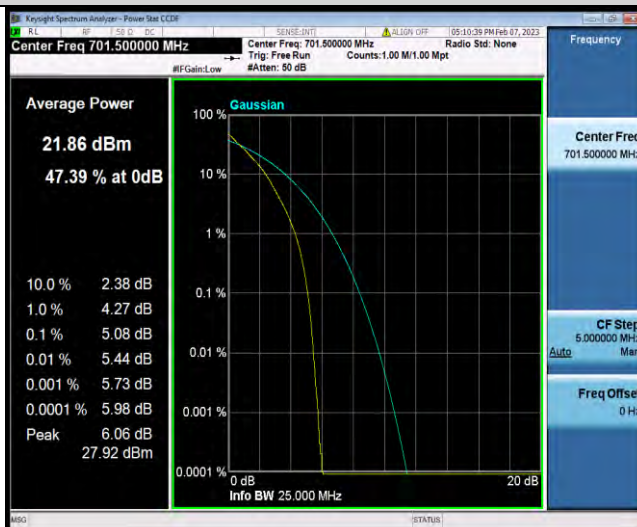

Band12-3MHz-64QAM-23165-1RB#0

Band12-3MHz-64QAM-23165-15RB#0

BUREAU VERITAS

Test Report No.: W7L-P23010024RF06

Band12-5MHz-QPSK-23035-1RB#0

Band12-5MHz-QPSK-23035-25RB#0

Band12-5MHz-QPSK-23095-1RB#0

BUREAU
VERITAS