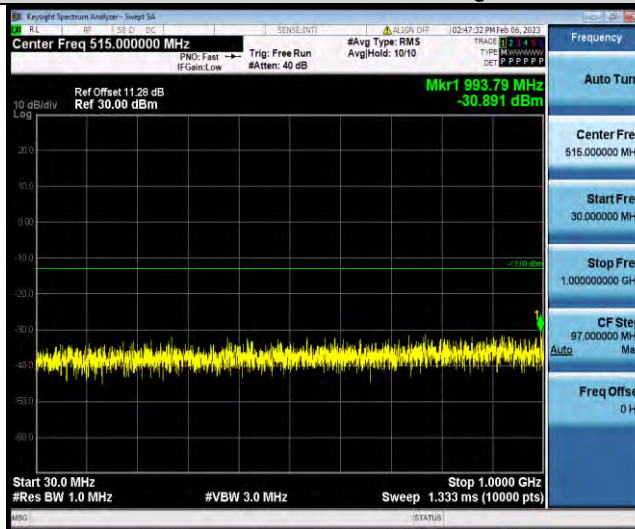

Band4-20MHz-16QAM-20300-1RB#0-Range2:1000~20000MHz