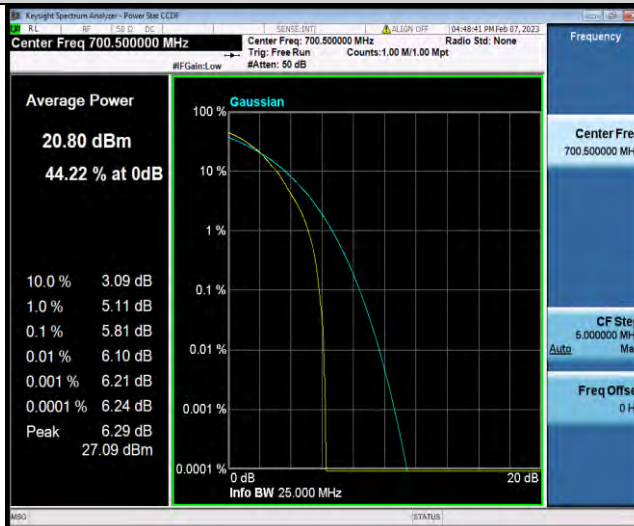

Band12-3MHz-64QAM-23025-15RB#0