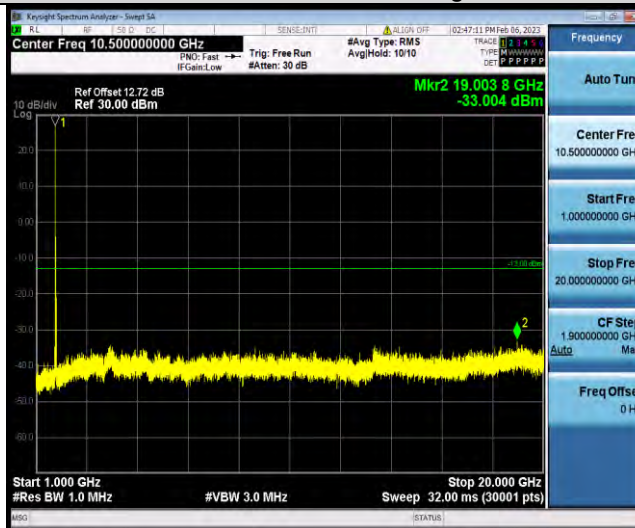

Band4-20MHz-64QAM-20050-1RB#0-Range1:30~1000MHz

Band4-20MHz-64QAM-20050-1RB#0-Range2:1000~2000MHz

Band4-20MHz-64QAM-20175-1RB#0-Range1:30~1000MHz

BUREAU VERITAS

Test Report No.: W7L-P23010024RF06

Band4-20MHz-64QAM-20175-1RB#0-Range2:1000~20000MHz