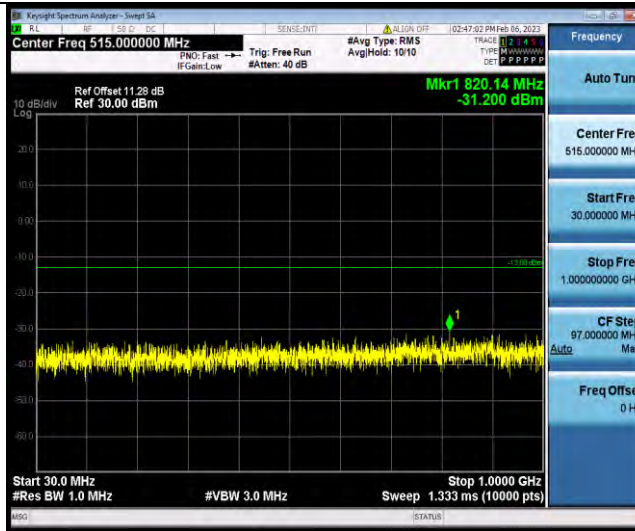

Band4-20MHz-64QAM-20050-1RB#0-Range1:30~1000MHz

Band4-20MHz-64QAM-20050-1RB#0-Range2:1000~2000MHz

Band4-20MHz-64QAM-20175-1RB#0-Range1:30~1000MHz

BUREAU VERITAS

Test Report No.: W7L-P23010024RF06

Band4-20MHz-64QAM-20175-1RB#0-Range2:1000~20000MHz