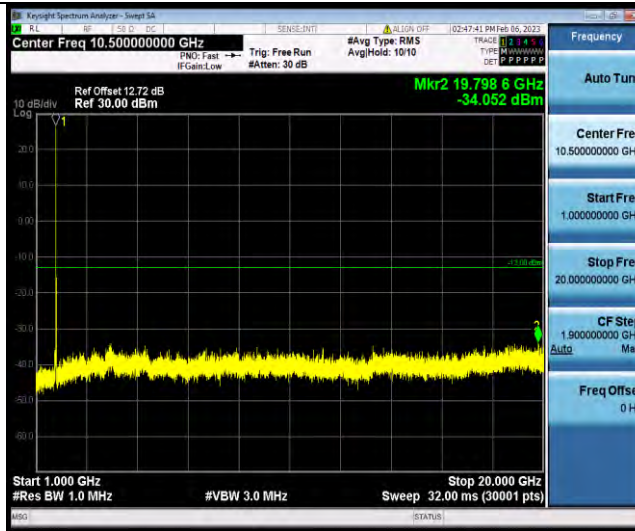

Test Report No.: W7L-P23010024RF06

Band4-20MHz-16QAM-20175-1RB#0-Range2:1000~20000MHz

Band4-20MHz-16QAM-20300-1RB#0-Range1:30~1000MHz

Band4-20MHz-16QAM-20300-1RB#0-Range2:1000~20000MHz

BUREAU VERITAS

Test Report No.: W7L-P23010024RF06