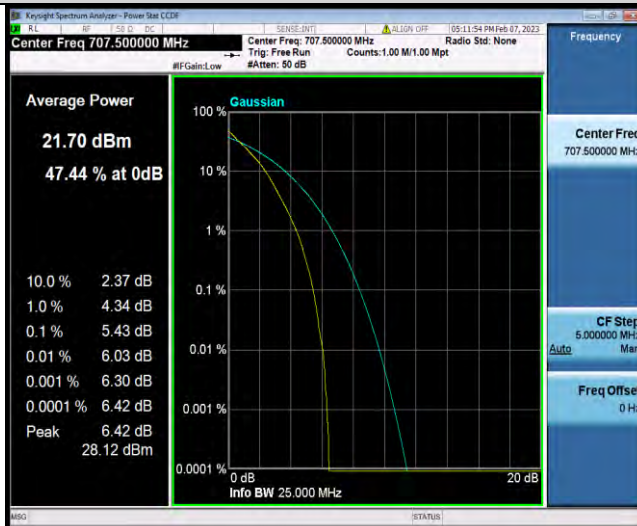

Band12-5MHz-QPSK-23155-1RB#0