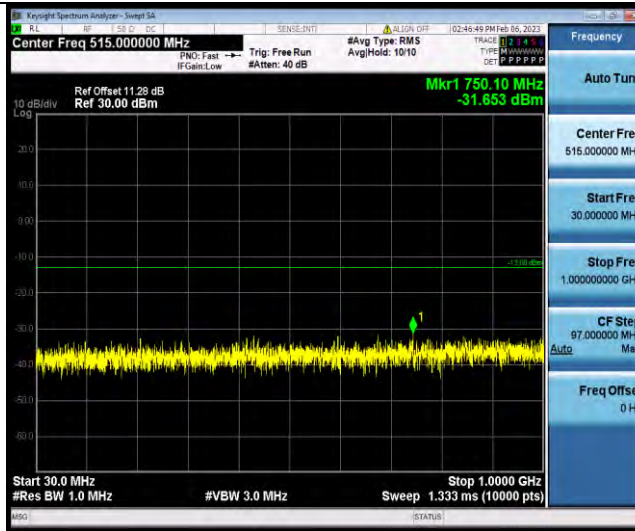

BUREAU VERITAS

Test Report No.: W7L-P23010024RF06

Band4-20MHz-16QAM-20175-1RB#0-Range2:1000~20000MHz