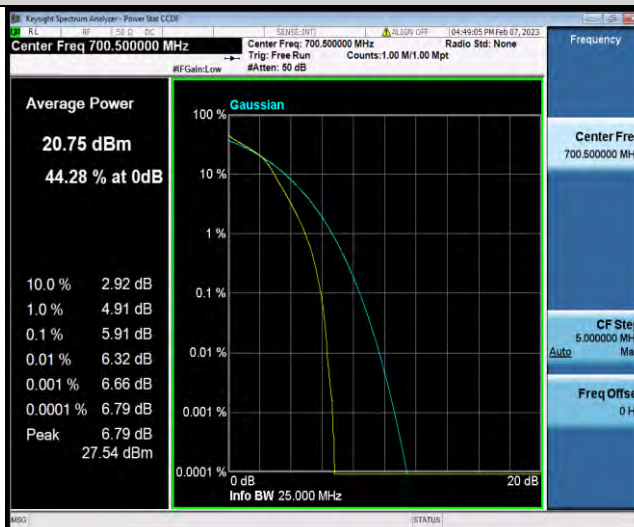

Band12-3MHz-16QAM-23095-1RB#0