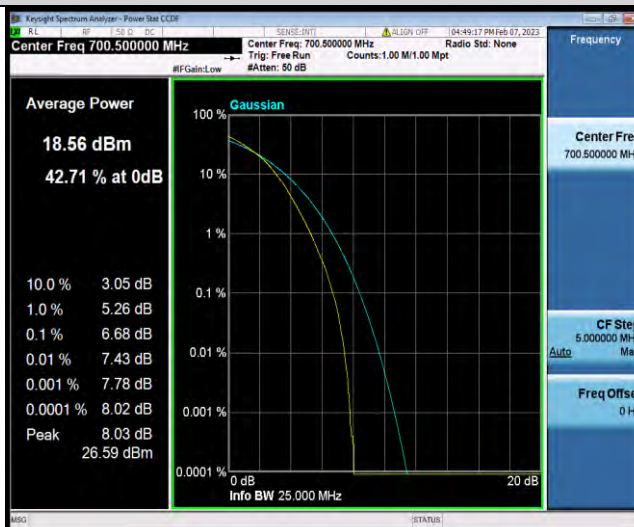

Band12-3MHz-64QAM-23095-1RB#0