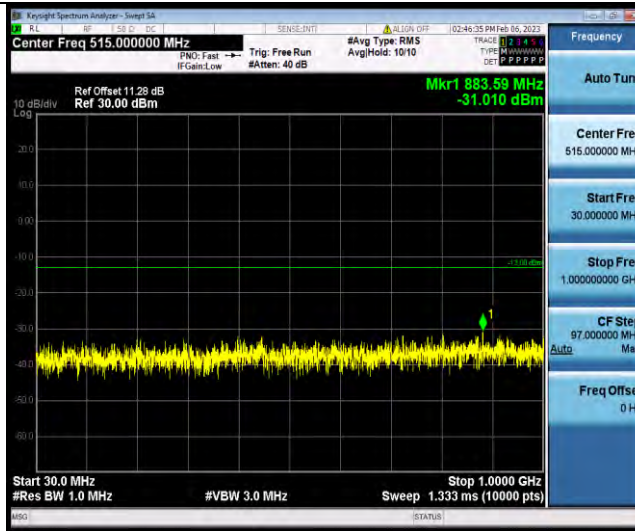

BUREAU VERITAS

Test Report No.: W7L-P23010024RF06

Band4-20MHz-QPSK-20175-1RB#0-Range2:1000~20000MHz