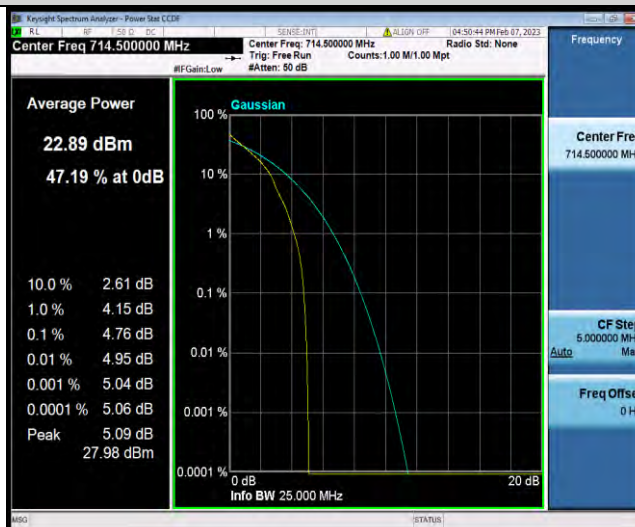

BUREAU
VERITAS

Test Report No.: W7L-P23010024RF06

Band12-3MHz-QPSK-23095-15RB#0

Band12-3MHz-QPSK-23165-1RB#0

Band12-3MHz-QPSK-23165-15RB#0

BUREAU VERITAS

Test Report No.: W7L-P23010024RF06

Band12-3MHz-16QAM-23025-1RB#0