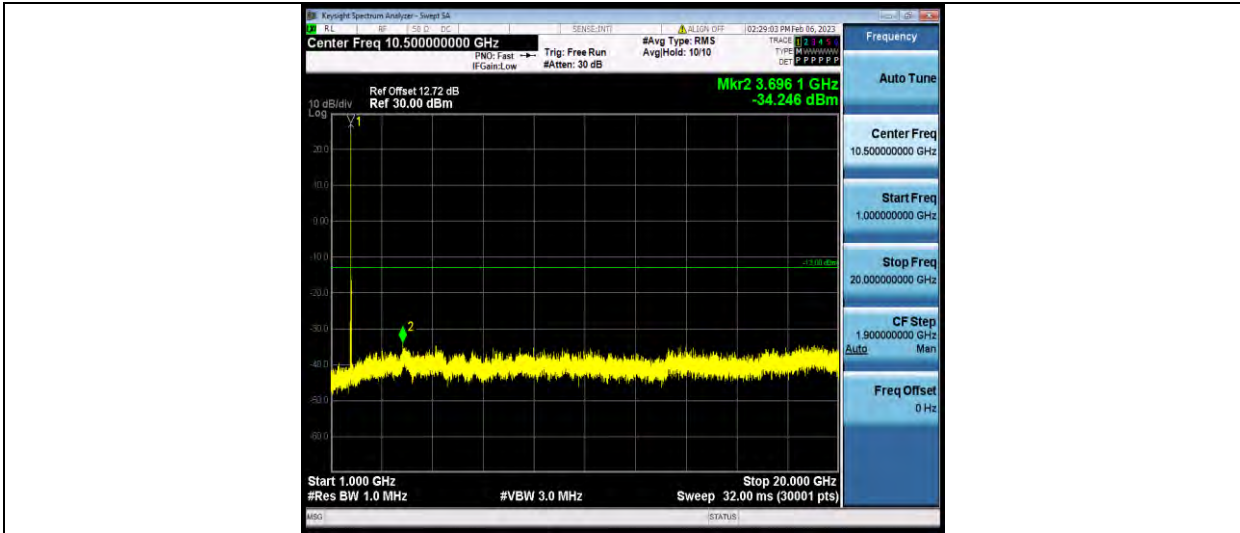

Band4-15MHz-64QAM-20325-1RB#0-Range1:30~1000MHz

Band4-15MHz-64QAM-20325-1RB#0-Range2:1000~20000MHz

BUREAU VERITAS

Test Report No.: W7L-P23010024RF06

Band4-20MHz-QPSK-20050-1RB#0-Range1:30~1000MHz

Band4-20MHz-QPSK-20050-1RB#0-Range2:1000~20000MHz

Band4-20MHz-QPSK-20175-1RB#0-Range1:30~1000MHz

BUREAU VERITAS

Test Report No.: W7L-P23010024RF06

Band4-20MHz-QPSK-20175-1RB#0-Range2:1000~20000MHz

Band4-20MHz-QPSK-20300-1RB#0-Range1:30~1000MHz

Band4-20MHz-QPSK-20300-1RB#0-Range2:1000~20000MHz