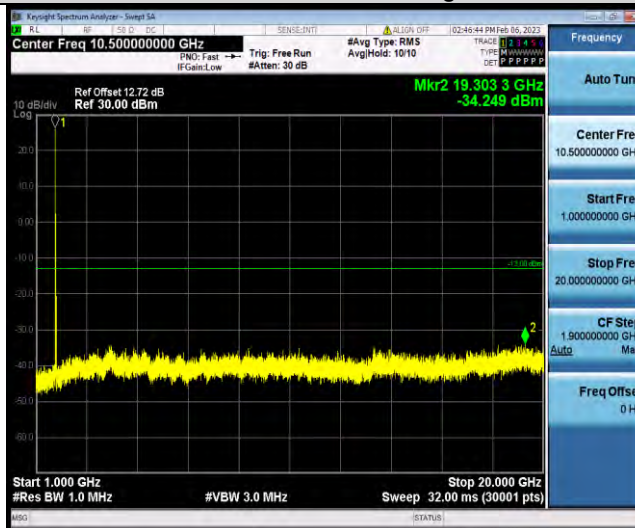

Band4-20MHz-QPSK-20175-1RB#0-Range1:30~1000MHz

BUREAU VERITAS

Test Report No.: W7L-P23010024RF06

Band4-20MHz-QPSK-20175-1RB#0-Range2:1000~20000MHz

Band4-20MHz-QPSK-20300-1RB#0-Range1:30~1000MHz

Band4-20MHz-QPSK-20300-1RB#0-Range2:1000~20000MHz