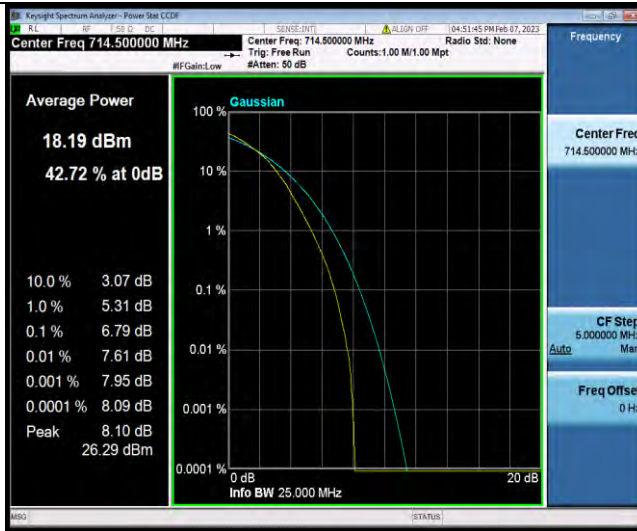

Band12-3MHz-64QAM-23165-1RB#0

Band12-3MHz-64QAM-23165-15RB#0

BUREAU VERITAS

Test Report No.: W7L-P23010024RF06

Band12-5MHz-QPSK-23035-1RB#0

Band12-5MHz-QPSK-23035-25RB#0

Band12-5MHz-QPSK-23095-1RB#0

BUREAU
VERITAS