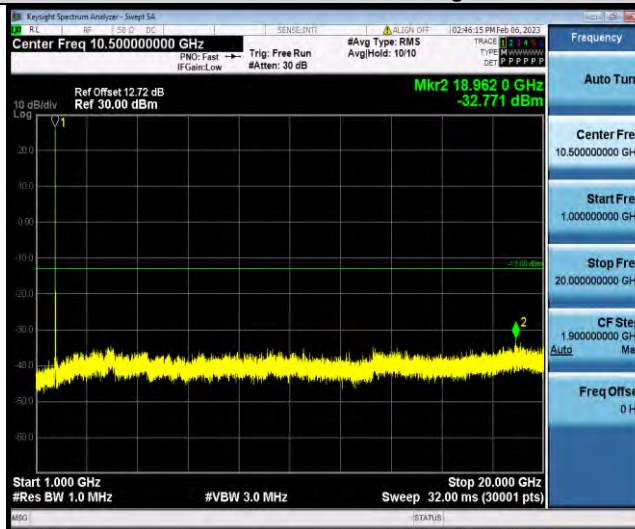

BUREAU VERITAS

Test Report No.: W7L-P23010024RF06

Band4-20MHz-16QAM-20050-1RB#0-Range1:30~1000MHz

Band4-20MHz-16QAM-20050-1RB#0-Range2:1000~2000MHz

Band4-20MHz-16QAM-20175-1RB#0-Range1:30~1000MHz

BUREAU VERITAS