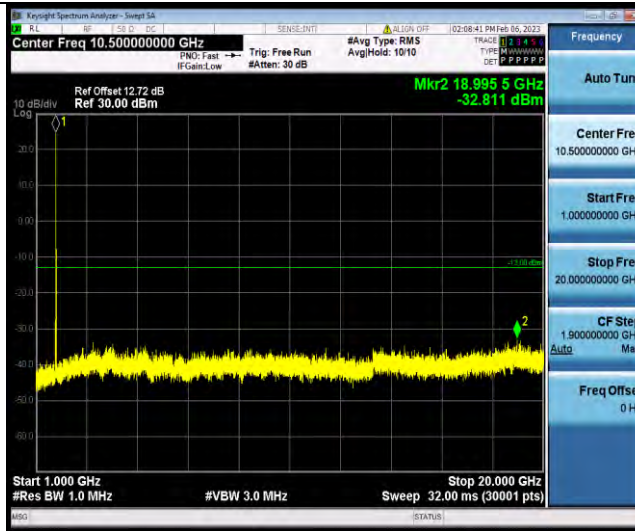

Test Report No.: W7L-P23010024RF06

Band4-10MHz-16QAM-20175-1RB#0-Range2:1000~20000MHz

Band4-10MHz-16QAM-20350-1RB#0-Range1:30~1000MHz

Band4-10MHz-16QAM-20350-1RB#0-Range2:1000~20000MHz

BUREAU VERITAS

Test Report No.: W7L-P23010024RF06