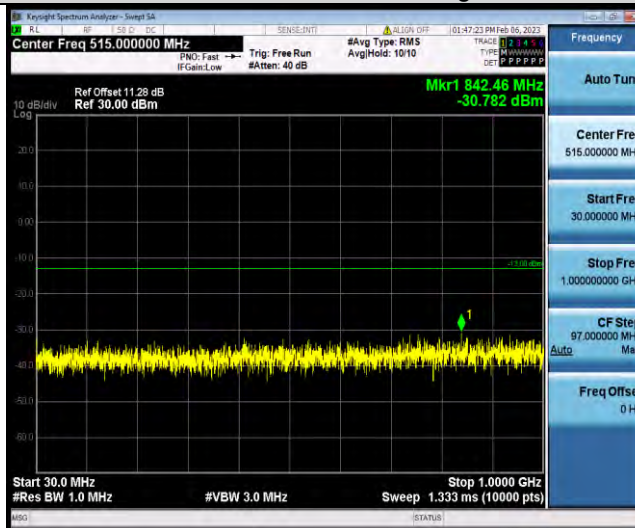

Band4-3MHz-64QAM-20385-1RB#0-Range1:30~1000MHz

Band4-3MHz-64QAM-20385-1RB#0-Range2:1000~20000MHz

BUREAU VERITAS

Test Report No.: W7L-P23010024RF06

Band4-5MHz-QPSK-19975-1RB#0-Range1:30~1000MHz

Band4-5MHz-QPSK-19975-1RB#0-Range2:1000~2000MHz