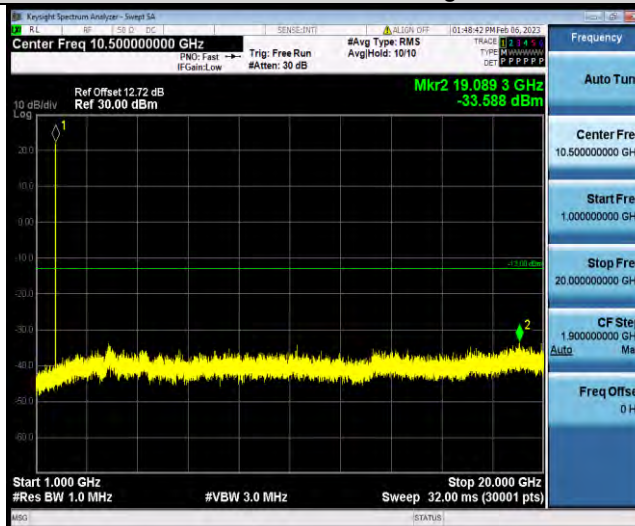

Band4-5MHz-64QAM-19975-1RB#0-Range1:30~1000MHz

Band4-5MHz-64QAM-19975-1RB#0-Range2:1000~20000MHz

Band4-5MHz-64QAM-20175-1RB#0-Range1:30~1000MHz

BUREAU VERITAS

Test Report No.: W7L-P23010024RF06

Band4-5MHz-64QAM-20175-1RB#0-Range2:1000~20000MHz