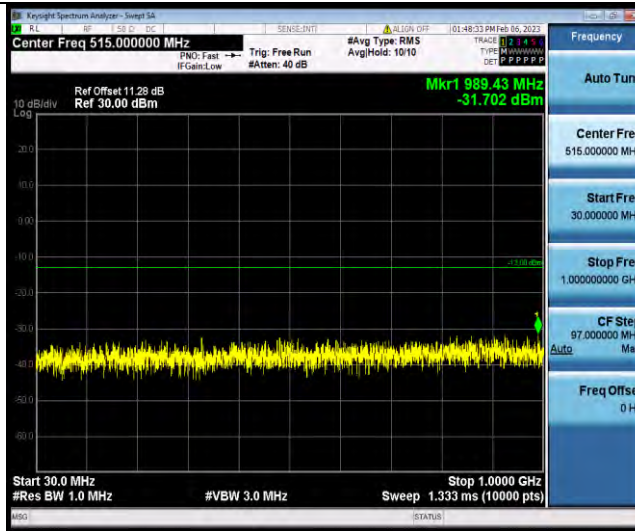

Band4-5MHz-64QAM-19975-1RB#0-Range1:30~1000MHz

Band4-5MHz-64QAM-19975-1RB#0-Range2:1000~20000MHz

Band4-5MHz-64QAM-20175-1RB#0-Range1:30~1000MHz

BUREAU VERITAS

Test Report No.: W7L-P23010024RF06

Band4-5MHz-64QAM-20175-1RB#0-Range2:1000~20000MHz