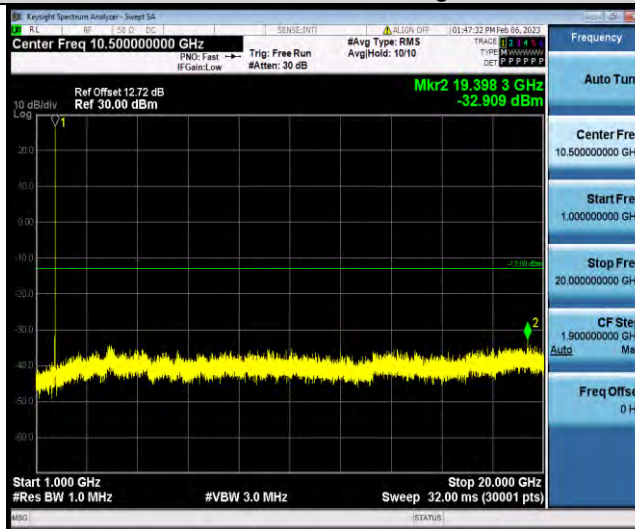

Band4-3MHz-64QAM-20385-1RB#0-Range1:30~1000MHz

Band4-3MHz-64QAM-20385-1RB#0-Range2:1000~20000MHz

BUREAU VERITAS

Test Report No.: W7L-P23010024RF06

Band4-5MHz-QPSK-19975-1RB#0-Range1:30~1000MHz

Band4-5MHz-QPSK-19975-1RB#0-Range2:1000~2000MHz