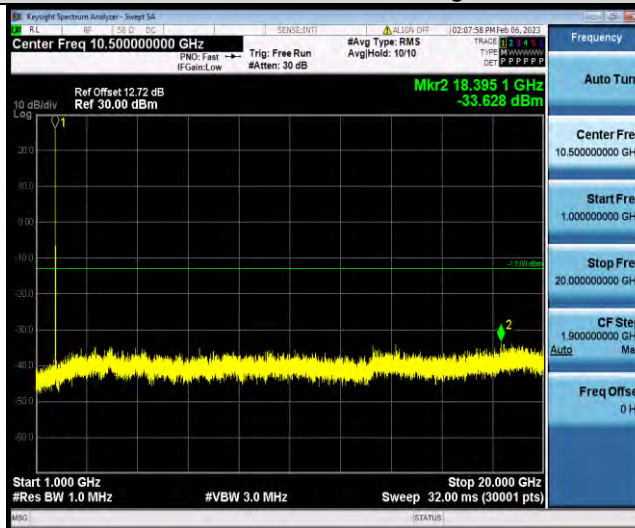

Band4-10MHz-16QAM-20350-1RB#0-Range1:30~1000MHz