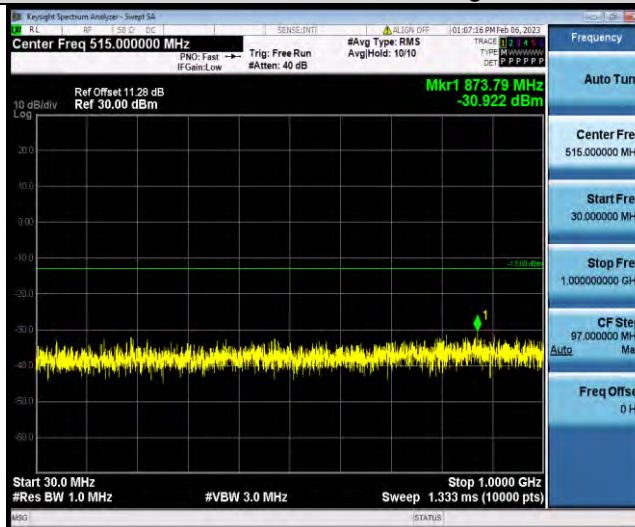

Test Graphs

BUREAU VERITAS

Test Report No.: W7L-P23010024RF06

Band4-1.4MHz-QPSK-20175-1RB#0-Range2:1000~20000MHz

Band4-1.4MHz-QPSK-20393-1RB#0-Range1:30~1000MHz

Band4-1.4MHz-QPSK-20393-1RB#0-Range2:1000~20000MHz