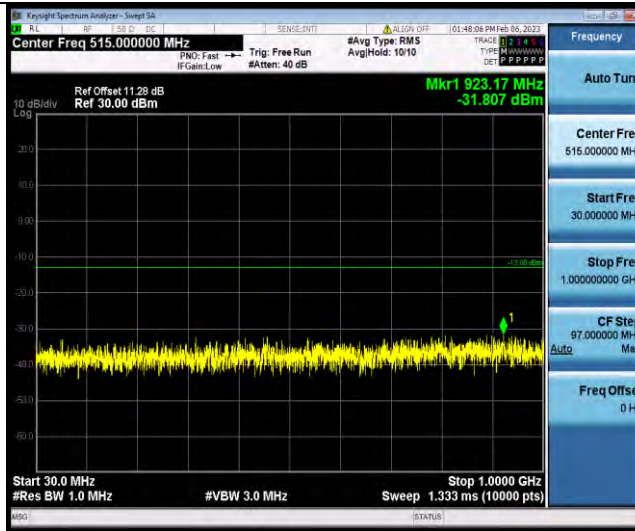

BUREAU VERITAS

Test Report No.: W7L-P23010024RF06

Band4-5MHz-QPSK-20175-1RB#0-Range2: 1000~2000MHz