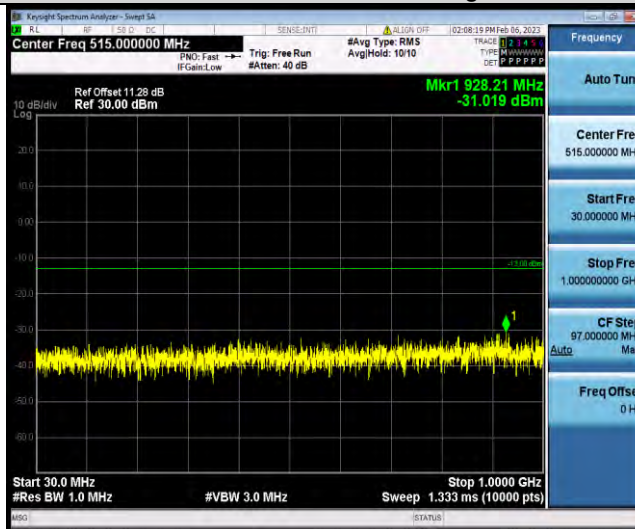

Band4-10MHz-QPSK-20175-1RB#0-Range 1:30~1000MHz

BUREAU VERITAS

Test Report No.: W7L-P23010024RF06

Band4-10MHz-QPSK-20175-1RB#0-Range2:1000~20000MHz

Band4-10MHz-QPSK-20350-1RB#0-Range1:30~1000MHz

Band4-10MHz-QPSK-20350-1RB#0-Range2:1000~20000MHz