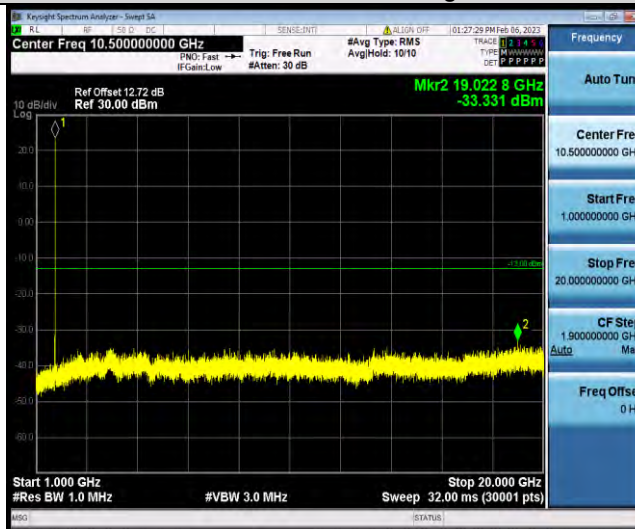

Band4-3MHz-64QAM-20175-1RB#0-Range1:30~1000MHz