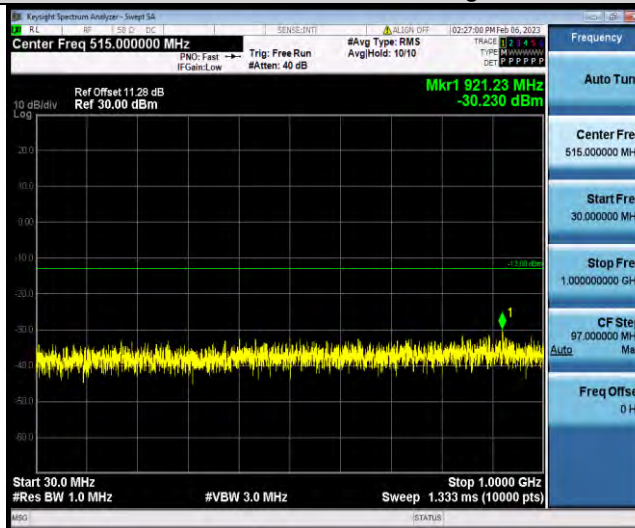

Band4-10MHz-64QAM-20350-1RB#0-Range1:30~1000MHz

Band4-10MHz-64QAM-20350-1RB#0-Range2:1000~20000MHz

BUREAU VERITAS

Test Report No.: W7L-P23010024RF06

Band4-15MHz-QPSK-20025-1RB#0-Range1:30~1000MHz

Band4-15MHz-QPSK-20025-1RB#0-Range2:1000~20000MHz