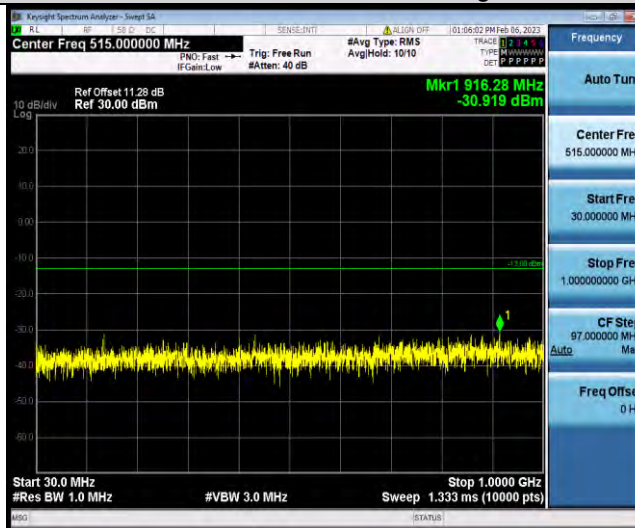

Band4-1.4MHz-16QAM-19957-1RB#0-Range2:1000~2000MHz