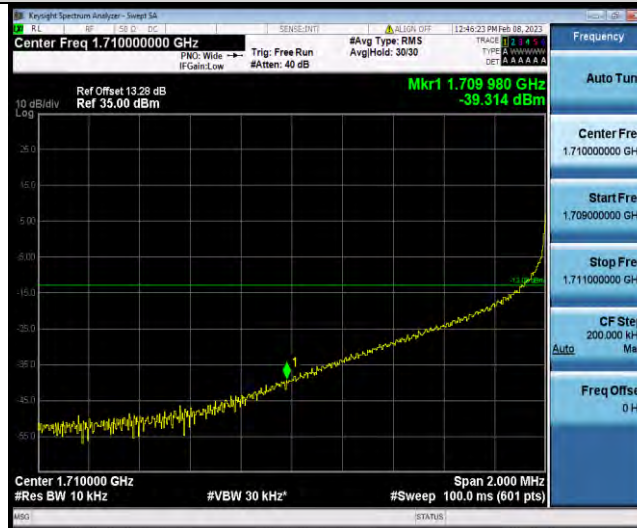

Test Report No.: W7L-P23010024RF06

Band4-20MHz-QPSK-20050-1RB#0

Band4-20MHz-QPSK-20050-100RB#0

Band4-20MHz-QPSK-20300-1RB#99

BUREAU VERITAS

Test Report No.: W7L-P23010024RF06

Band4-20MHz-QPSK-20300-100RB#0

Band4-20MHz-16QAM-20050-1RB#0