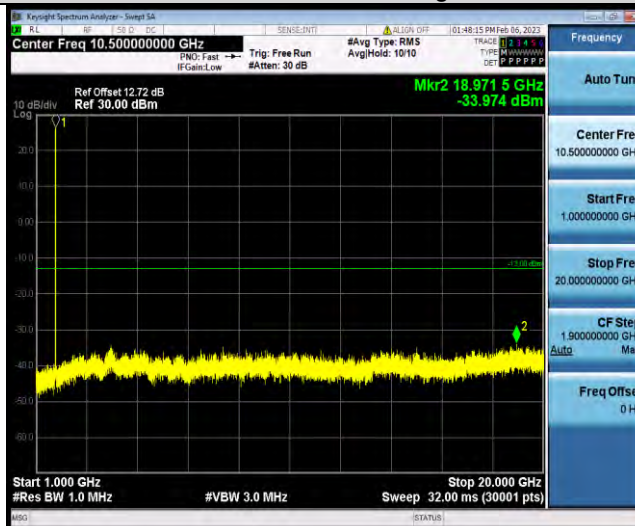

Band4-5MHz-QPSK-20175-1RB#0-Range1:30~1000MHz

BUREAU VERITAS

Test Report No.: W7L-P23010024RF06

Band4-5MHz-QPSK-20175-1RB#0-Range2: 1000~2000MHz

Band4-5MHz-QPSK-20375-1RB#0-Range1:30~1000MHz

Band4-5MHz-QPSK-20375-1RB#0-Range2:1000~2000MHz