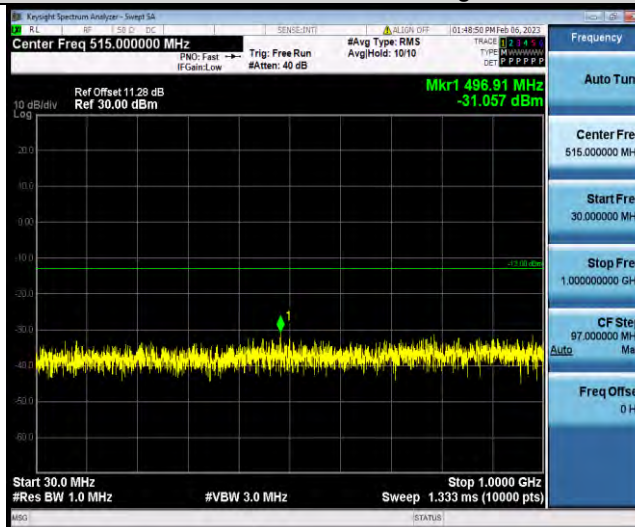

Band4-5MHz-QPSK-20175-1RB#0-Range1:30~1000MHz

BUREAU VERITAS

Test Report No.: W7L-P23010024RF06

Band4-5MHz-QPSK-20175-1RB#0-Range2: 1000~2000MHz

Band4-5MHz-QPSK-20375-1RB#0-Range1:30~1000MHz

Band4-5MHz-QPSK-20375-1RB#0-Range2:1000~2000MHz