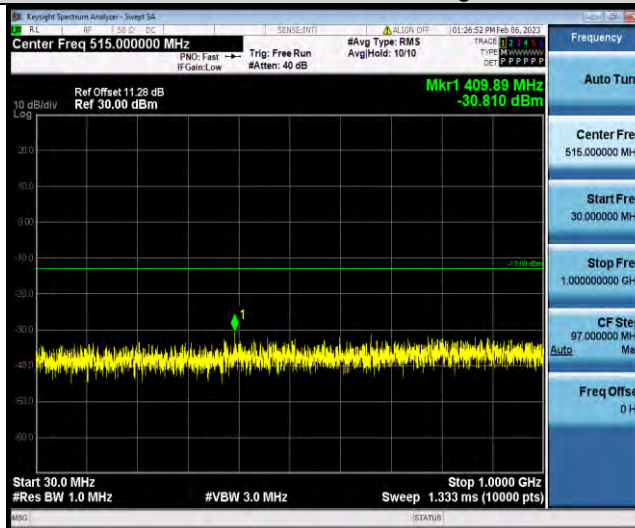

Band4-1.4MHz-64QAM-20393-1RB#0-Range1:30~1000MHz

Band4-1.4MHz-64QAM-20393-1RB#0-Range2:1000~20000MHz

BUREAU VERITAS

Test Report No.: W7L-P23010024RF06

Band4-3MHz-QPSK-19965-1RB#0-Range1:30~1000MHz

Band4-3MHz-QPSK-19965-1RB#0-Range2:1000~2000MHz