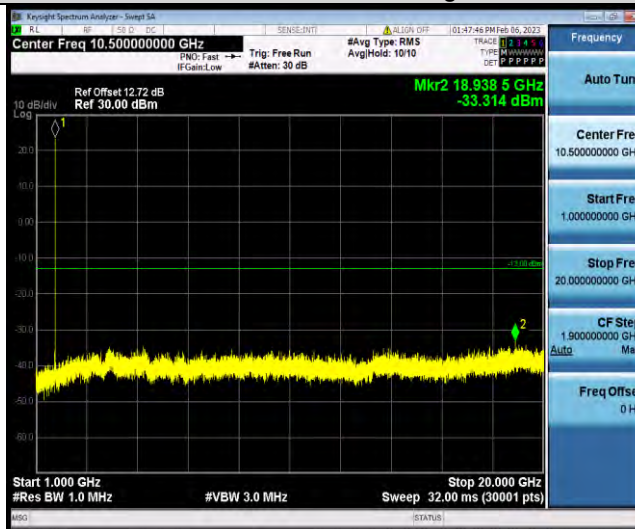

BUREAU VERITAS

Test Report No.: W7L-P23010024RF06

Band4-5MHz-16QAM-19975-1RB#0-Range1:30~1000MHz

Band4-5MHz-16QAM-19975-1RB#0-Range2:1000~20000MHz

Band4-5MHz-16QAM-20175-1RB#0-Range1:30~1000MHz

BUREAU VERITAS