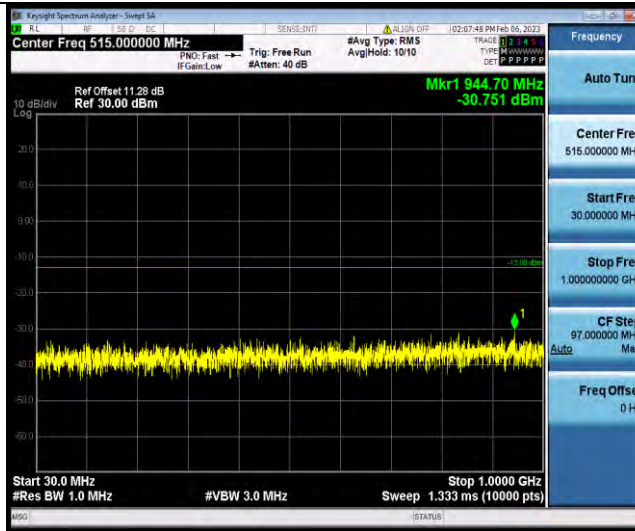

BUREAU VERITAS

Test Report No.: W7L-P23010024RF06

Band4-10MHz-16QAM-20175-1RB#0-Range2:1000~20000MHz