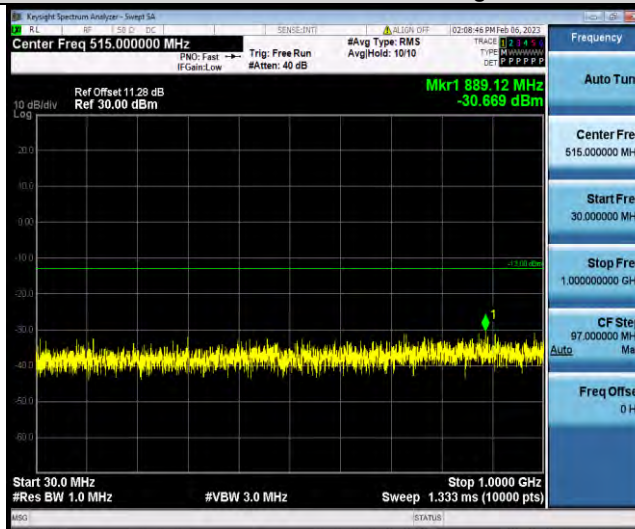

Band4-10MHz-64QAM-20350-1RB#0-Range2:1000~20000MHz