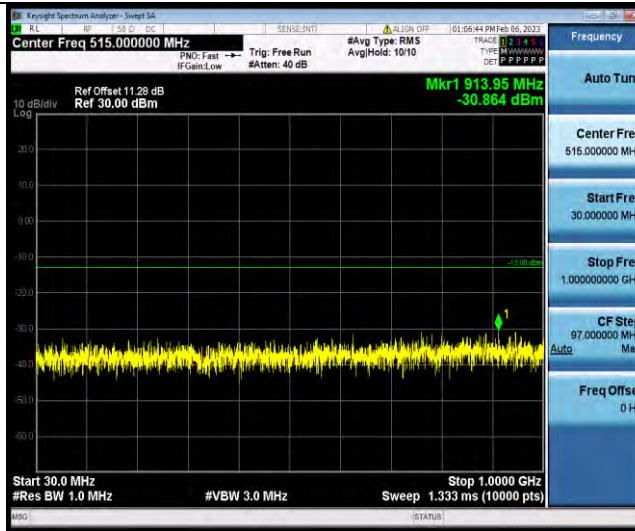

BUREAU VERITAS

Test Report No.: W7L-P23010024RF06

Band4-1.4MHz-16QAM-20175-1RB#0-Range2:1000~20000MHz