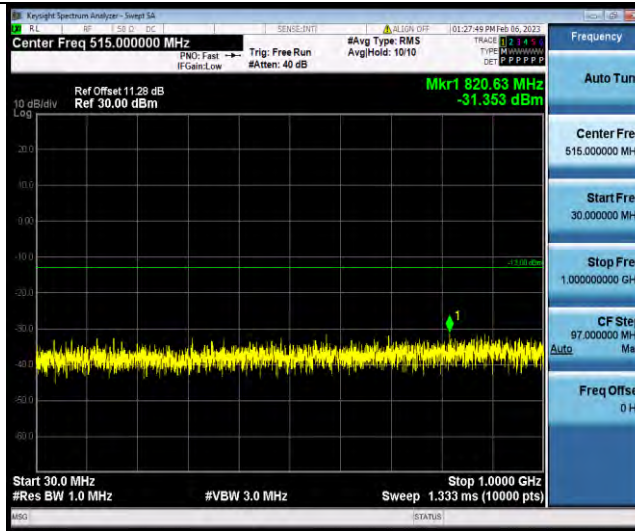

BUREAU VERITAS

Test Report No.: W7L-P23010024RF06

Band4-3MHz-16QAM-20175-1RB#0-Range2:1000~20000MHz