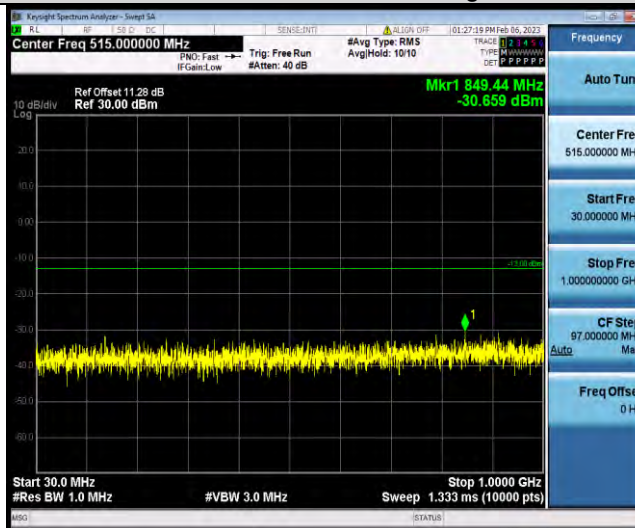

Band4-3MHz-64QAM-19965-1RB#0-Range2:1000~20000MHz