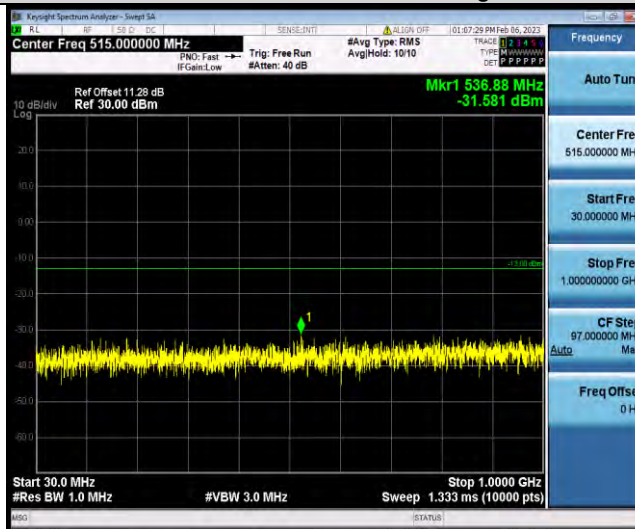

Band4-1.4MHz-16QAM-20393-1RB#0-Range2:1000~20000MHz