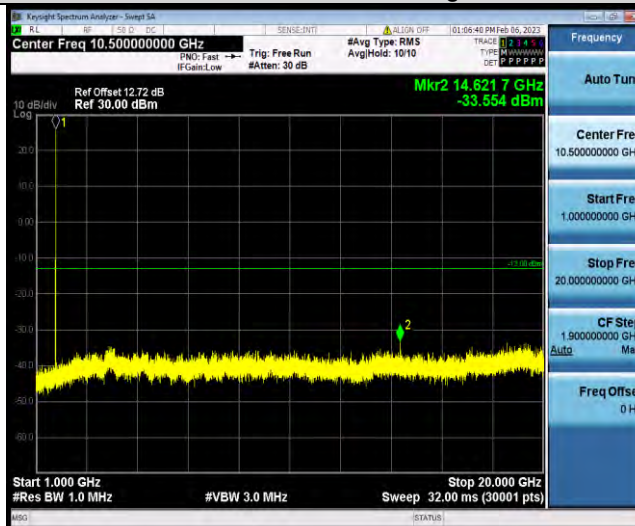

Test Graphs

BUREAU VERITAS

Test Report No.: W7L-P23010024RF06

Band4-1.4MHz-QPSK-20175-1RB#0-Range2:1000~20000MHz

Band4-1.4MHz-QPSK-20393-1RB#0-Range1:30~1000MHz

Band4-1.4MHz-QPSK-20393-1RB#0-Range2:1000~20000MHz