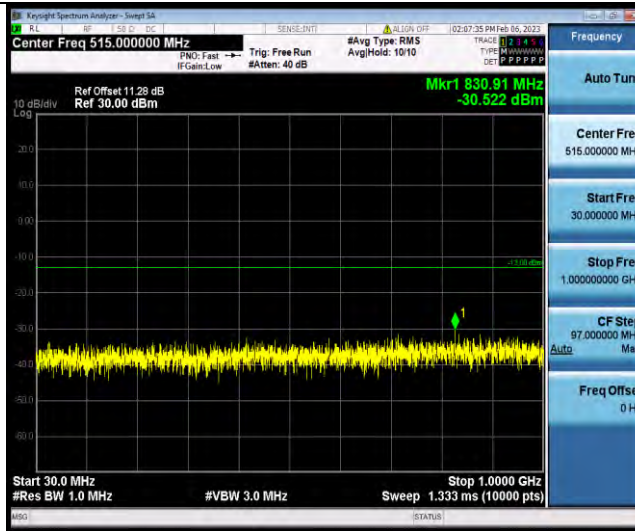

BUREAU VERITAS

Test Report No.: W7L-P23010024RF06

Band4-10MHz-QPSK-20175-1RB#0-Range2:1000~20000MHz