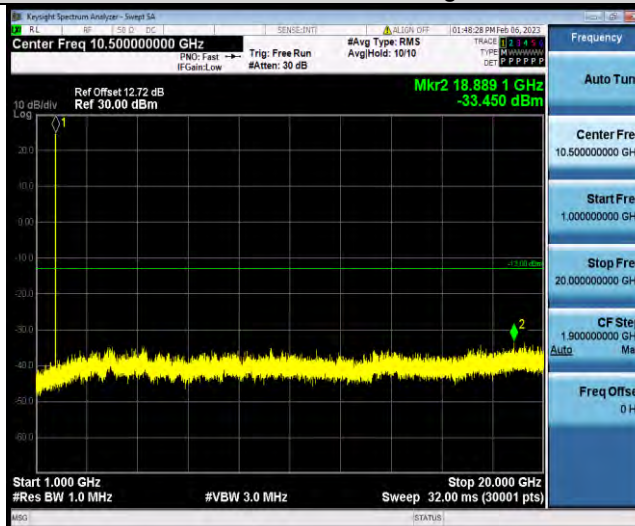

Band4-5MHz-16QAM-20375-1RB#0-Range1:30~1000MHz