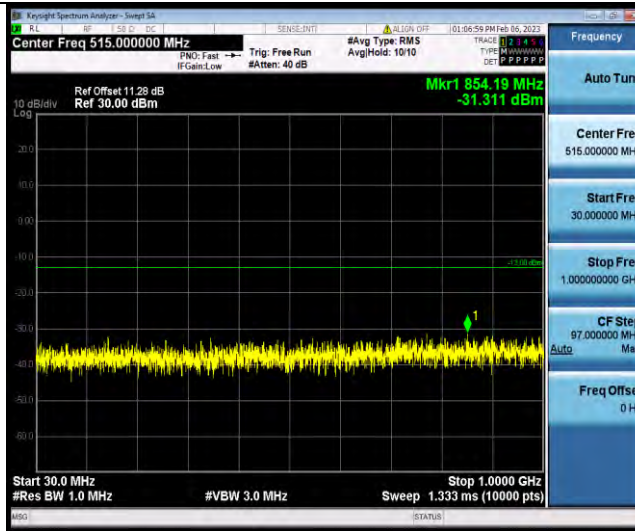

Band4-1.4MHz-64QAM-19957-1RB#0-Range1:30~1000MHz

Band4-1.4MHz-64QAM-19957-1RB#0-Range2:1000~2000MHz

Band4-1.4MHz-64QAM-20175-1RB#0-Range1:30~1000MHz

BUREAU VERITAS

Test Report No.: W7L-P23010024RF06

Band4-1.4MHz-64QAM-20175-1RB#0-Range2:1000~20000MHz