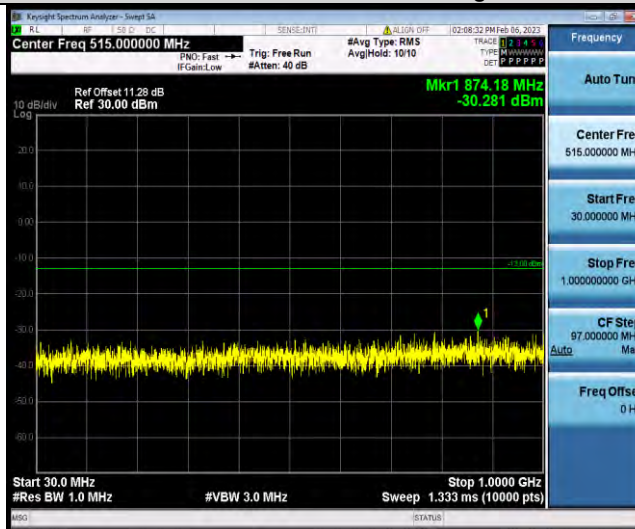

Band4-10MHz-16QAM-20350-1RB#0-Range2:1000~20000MHz