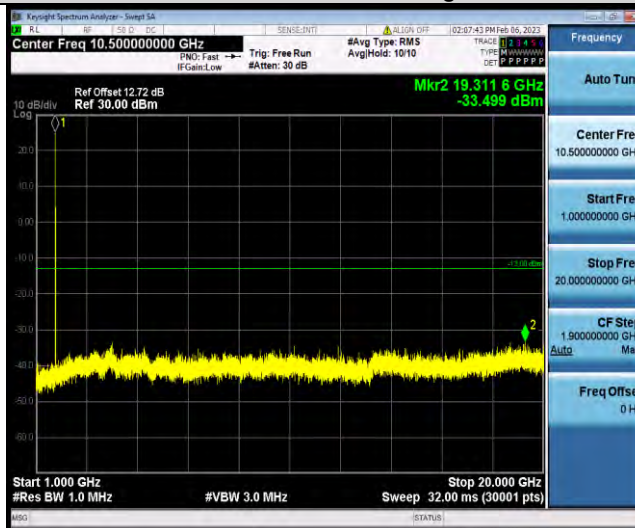

Band4-10MHz-QPSK-20175-1RB#0-Range 1:30~1000MHz

BUREAU VERITAS

Test Report No.: W7L-P23010024RF06

Band4-10MHz-QPSK-20175-1RB#0-Range2:1000~20000MHz

Band4-10MHz-QPSK-20350-1RB#0-Range1:30~1000MHz

Band4-10MHz-QPSK-20350-1RB#0-Range2:1000~20000MHz