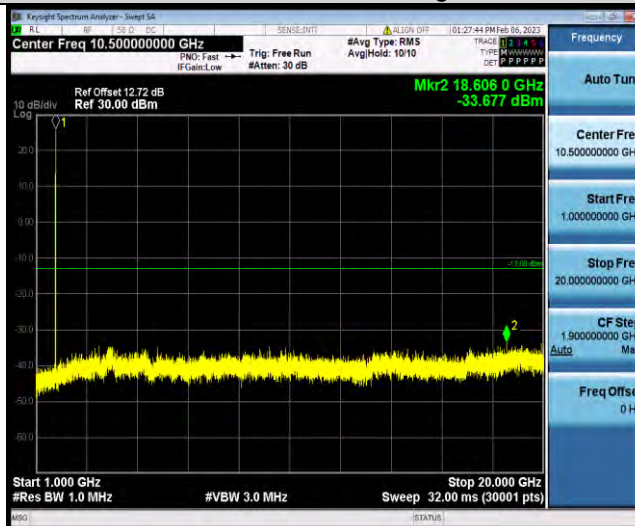

Band4-3MHz-QPSK-20175-1RB#0-Range1:30~1000MHz

BUREAU VERITAS

Test Report No.: W7L-P23010024RF06

Band4-3MHz-QPSK-20175-1RB#0-Range2: 1000~20000MHz

Band4-3MHz-QPSK-20385-1RB#0-Range1:30~1000MHz

Band4-3MHz-QPSK-20385-1RB#0-Range2:1000~20000MHz