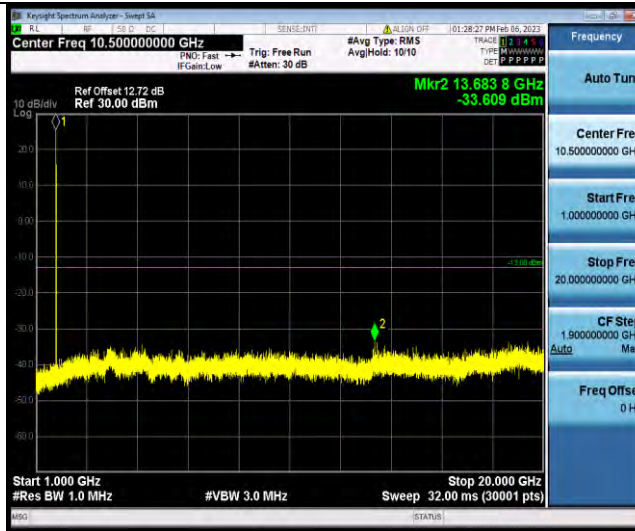

BUREAU VERITAS

Test Report No.: W7L-P23010024RF06

Band4-3MHz-16QAM-19965-1RB#0-Range1:30~1000MHz