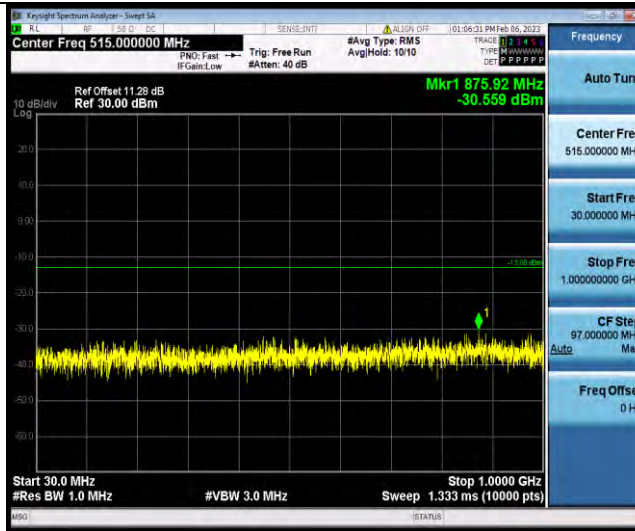

Test Graphs

BUREAU VERITAS

Test Report No.: W7L-P23010024RF06

Band4-1.4MHz-QPSK-20175-1RB#0-Range2:1000~20000MHz

Band4-1.4MHz-QPSK-20393-1RB#0-Range1:30~1000MHz

Band4-1.4MHz-QPSK-20393-1RB#0-Range2:1000~20000MHz