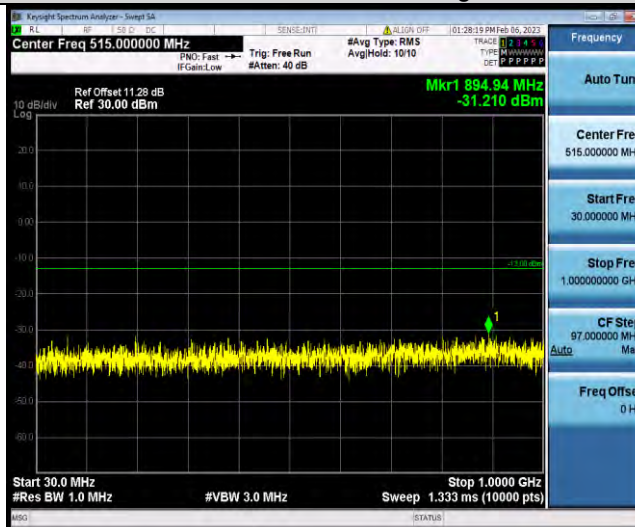

Band4-3MHz-QPSK-20175-1RB#0-Range1:30~1000MHz

BUREAU VERITAS

Test Report No.: W7L-P23010024RF06

Band4-3MHz-QPSK-20175-1RB#0-Range2: 1000~20000MHz

Band4-3MHz-QPSK-20385-1RB#0-Range1:30~1000MHz

Band4-3MHz-QPSK-20385-1RB#0-Range2:1000~20000MHz