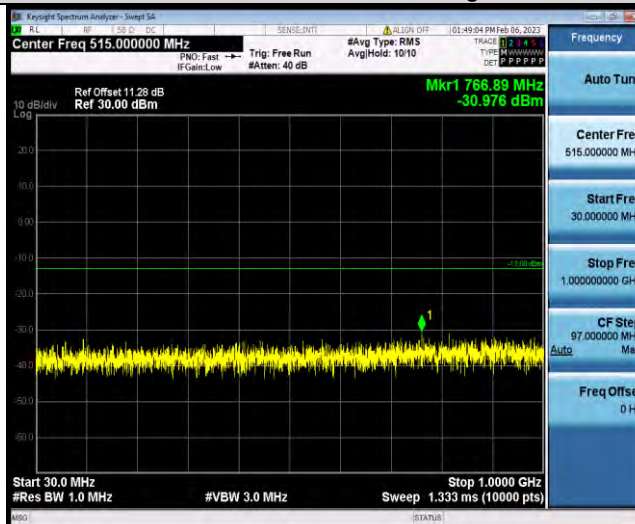

Band4-5MHz-16QAM-20375-1RB#0-Range2:1000~20000MHz