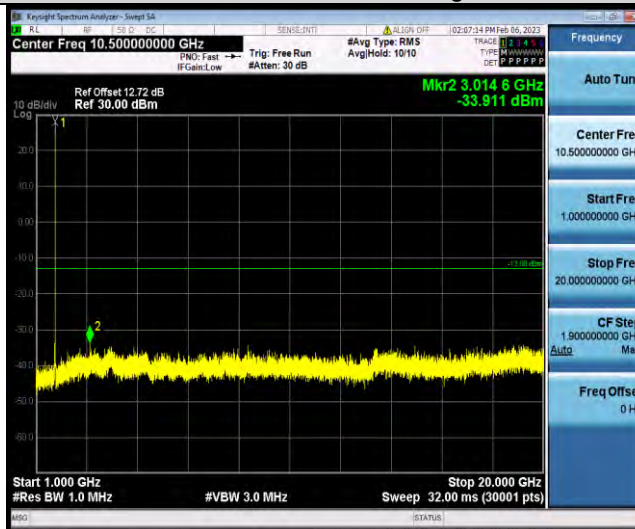

BUREAU VERITAS

Test Report No.: W7L-P23010024RF06

Band4-10MHz-16QAM-20000-1RB#0-Range1:30~1000MHz

Band4-10MHz-16QAM-20000-1RB#0-Range2:1000~2000MHz

Band4-10MHz-16QAM-20175-1RB#0-Range1:30~1000MHz

BUREAU VERITAS