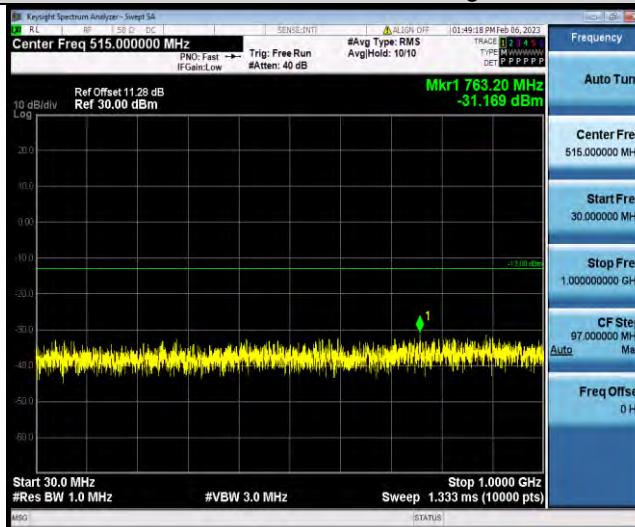

Band4-5MHz-64QAM-20375-1RB#0-Range2:1000~20000MHz