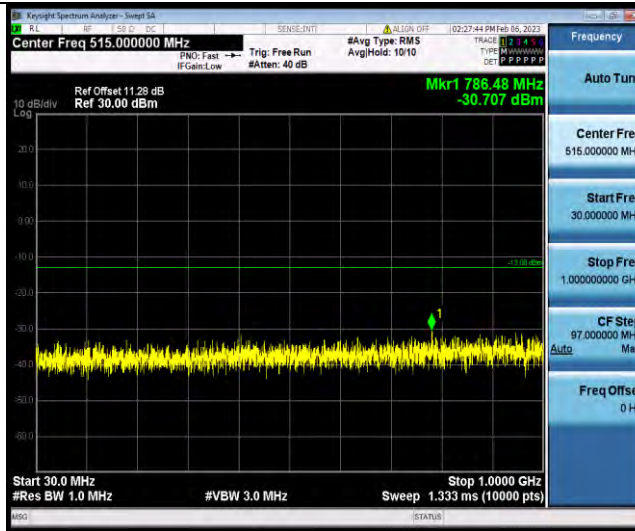

BUREAU VERITAS

Test Report No.: W7L-P23010024RF06

Band4-15MHz-QPSK-20175-1RB#0-Range2:1000~20000MHz