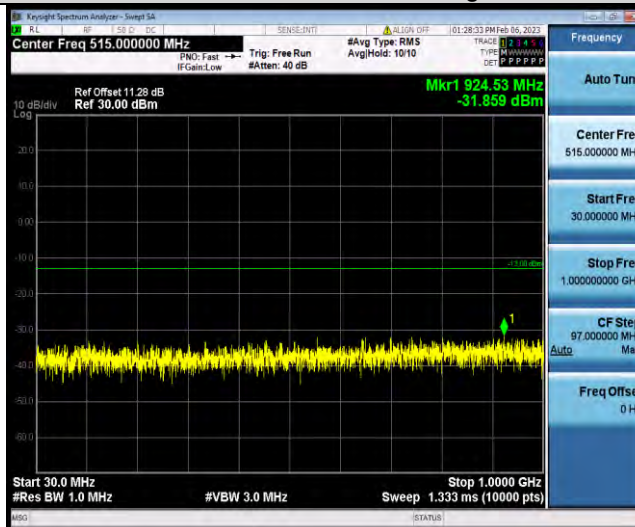

Band4-3MHz-16QAM-20385-1RB#0-Range2:1000~20000MHz