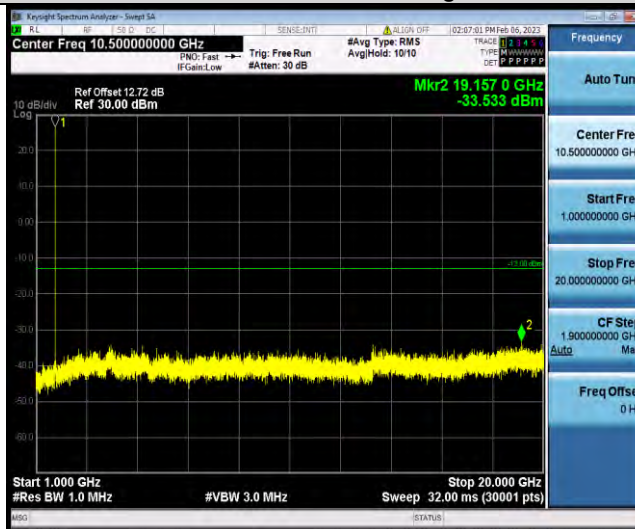

Band4-5MHz-64QAM-20375-1RB#0-Range1:30~1000MHz

Band4-5MHz-64QAM-20375-1RB#0-Range2:1000~20000MHz

BUREAU VERITAS

Test Report No.: W7L-P23010024RF06

Band4-10MHz-QPSK-20000-1RB#0-Range 1:30~1000MHz

Band4-10MHz-QPSK-20000-1RB#0-Range 2:1000~20000MHz