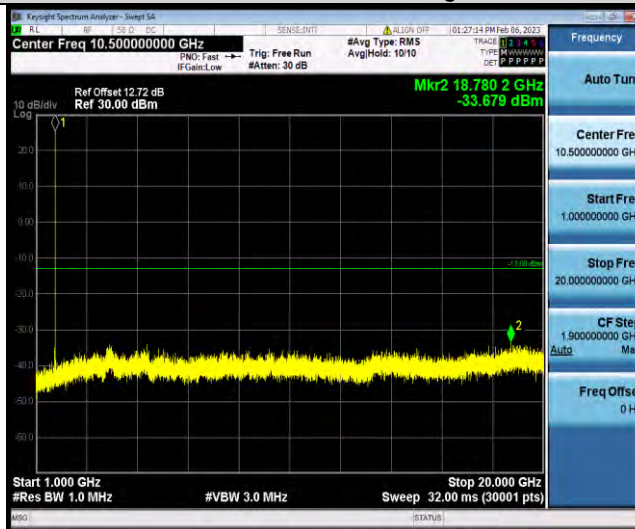

BUREAU VERITAS

Test Report No.: W7L-P23010024RF06

Band4-3MHz-16QAM-19965-1RB#0-Range1:30~1000MHz

Band4-3MHz-16QAM-19965-1RB#0-Range2:1000~20000MHz

Band4-3MHz-16QAM-20175-1RB#0-Range1:30~1000MHz

BUREAU VERITAS