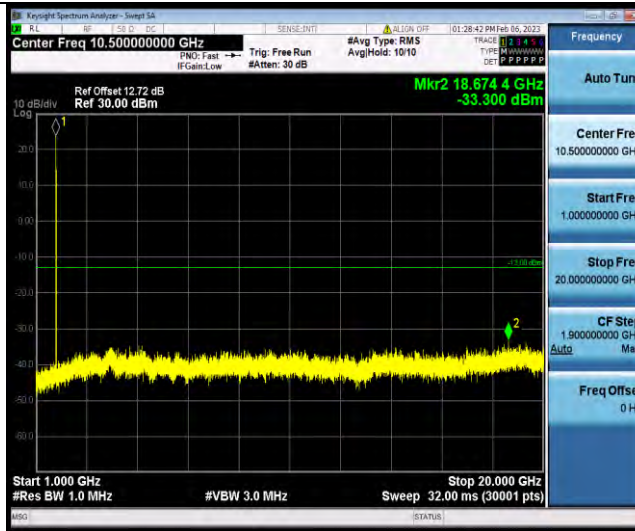

Test Report No.: W7L-P23010024RF06

Band4-3MHz-16QAM-20175-1RB#0-Range2:1000~20000MHz

Band4-3MHz-16QAM-20385-1RB#0-Range1:30~1000MHz

Band4-3MHz-16QAM-20385-1RB#0-Range2:1000~20000MHz

BUREAU VERITAS

Test Report No.: W7L-P23010024RF06