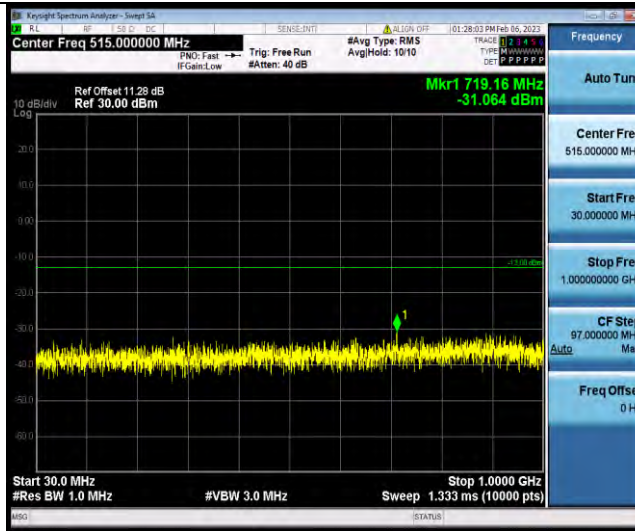

Band4-3MHz-64QAM-19965-1RB#0-Range1:30~1000MHz

Band4-3MHz-64QAM-19965-1RB#0-Range2:1000~20000MHz

Band4-3MHz-64QAM-20175-1RB#0-Range1:30~1000MHz

BUREAU VERITAS

Test Report No.: W7L-P23010024RF06

Band4-3MHz-64QAM-20175-1RB#0-Range2:1000~20000MHz