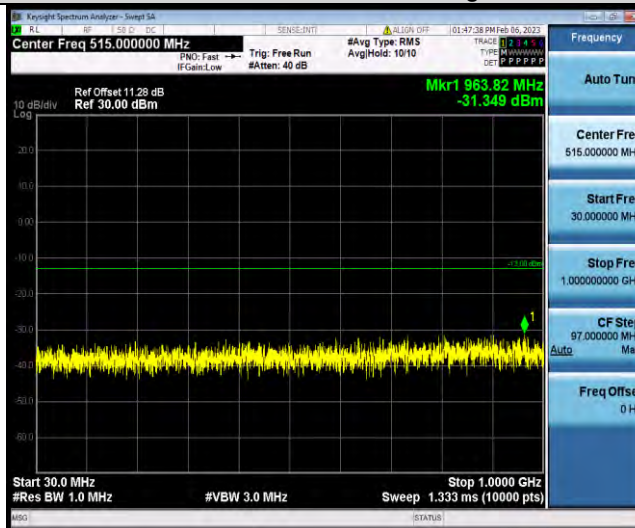

Band4-5MHz-16QAM-19975-1RB#0-Range2:1000~20000MHz