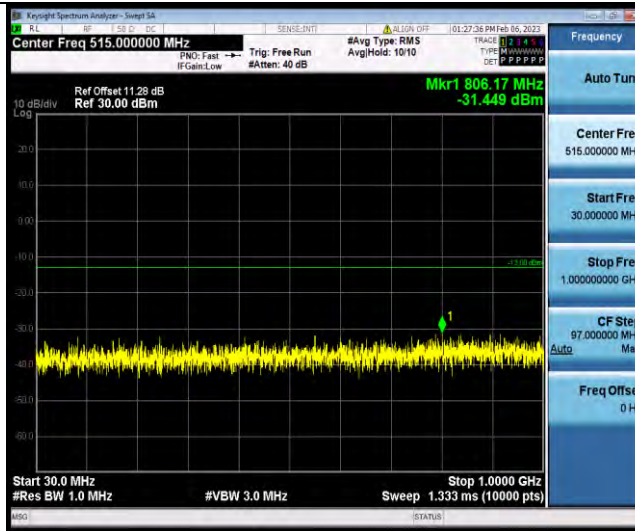

BUREAU VERITAS

Test Report No.: W7L-P23010024RF06

Band4-3MHz-QPSK-20175-1RB#0-Range2: 1000~20000MHz