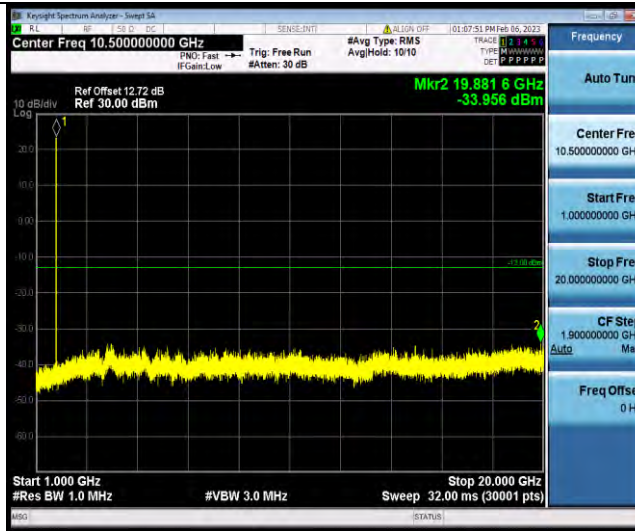

Band4-1.4MHz-64QAM-20393-1RB#0-Range1:30~1000MHz

Band4-1.4MHz-64QAM-20393-1RB#0-Range2:1000~20000MHz

BUREAU VERITAS

Test Report No.: W7L-P23010024RF06

Band4-3MHz-QPSK-19965-1RB#0-Range1:30~1000MHz

Band4-3MHz-QPSK-19965-1RB#0-Range2:1000~2000MHz