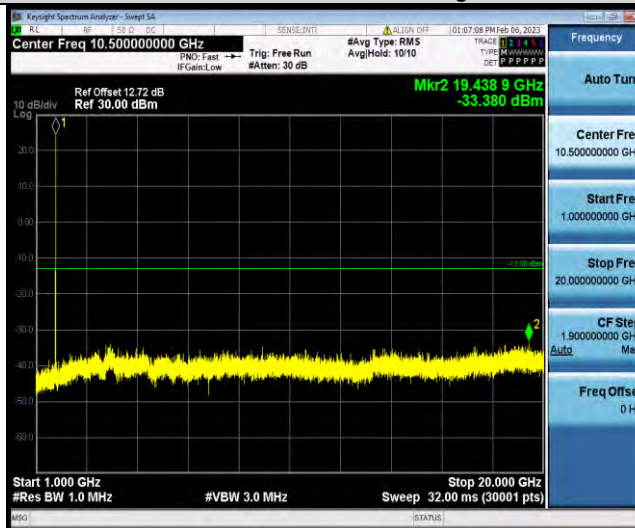

Band4-1.4MHz-64QAM-19957-1RB#0-Range1:30~1000MHz

Band4-1.4MHz-64QAM-19957-1RB#0-Range2:1000~2000MHz

Band4-1.4MHz-64QAM-20175-1RB#0-Range1:30~1000MHz

BUREAU VERITAS

Test Report No.: W7L-P23010024RF06

Band4-1.4MHz-64QAM-20175-1RB#0-Range2:1000~20000MHz