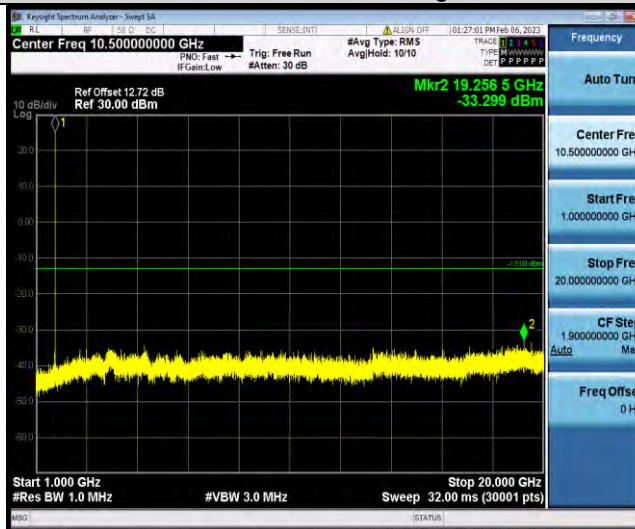

Band4-1.4MHz-64QAM-20393-1RB#0-Range1:30~1000MHz

Band4-1.4MHz-64QAM-20393-1RB#0-Range2:1000~20000MHz

BUREAU VERITAS

Test Report No.: W7L-P23010024RF06

Band4-3MHz-QPSK-19965-1RB#0-Range1:30~1000MHz

Band4-3MHz-QPSK-19965-1RB#0-Range2:1000~2000MHz