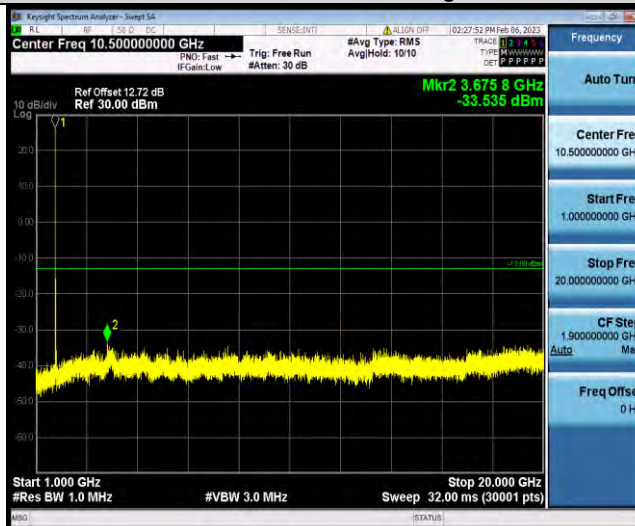

Band4-15MHz-QPSK-20175-1RB#0-Range1:30~1000MHz

BUREAU VERITAS

Test Report No.: W7L-P23010024RF06

Band4-15MHz-QPSK-20175-1RB#0-Range2:1000~20000MHz

Band4-15MHz-QPSK-20325-1RB#0-Range1:30~1000MHz

Band4-15MHz-QPSK-20325-1RB#0-Range2:1000~20000MHz