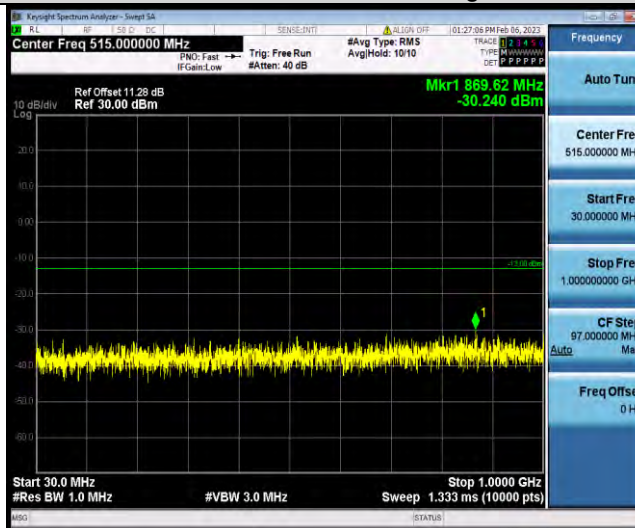

Band4-3MHz-16QAM-19965-1RB#0-Range2:1000~20000MHz