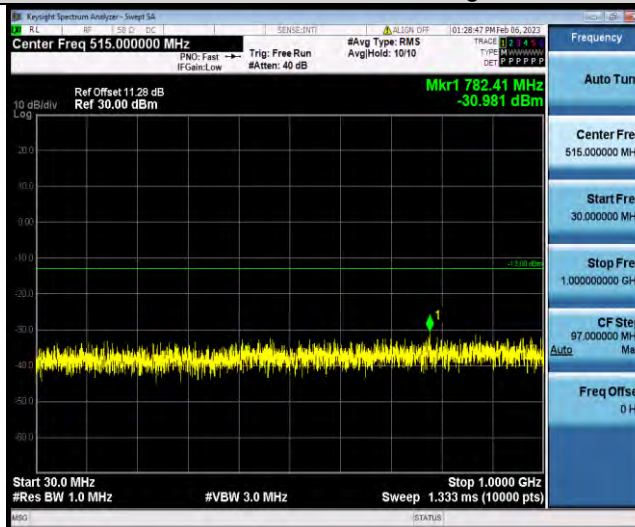

Band4-3MHz-64QAM-20385-1RB#0-Range2:1000~20000MHz