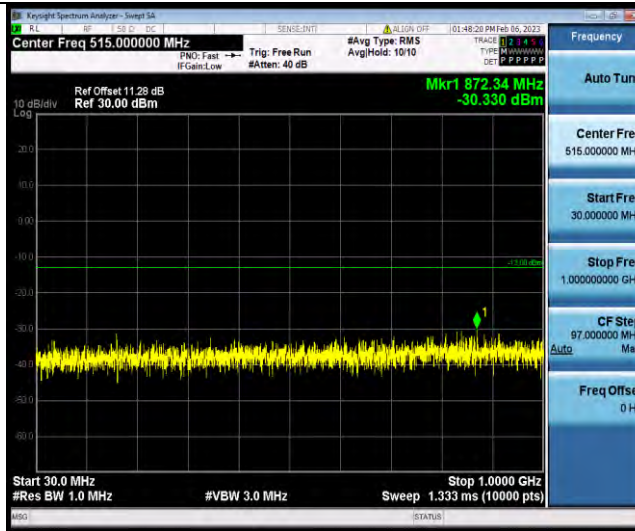

BUREAU VERITAS

Test Report No.: W7L-P23010024RF06

Band4-5MHz-16QAM-20175-1RB#0-Range2:1000~20000MHz