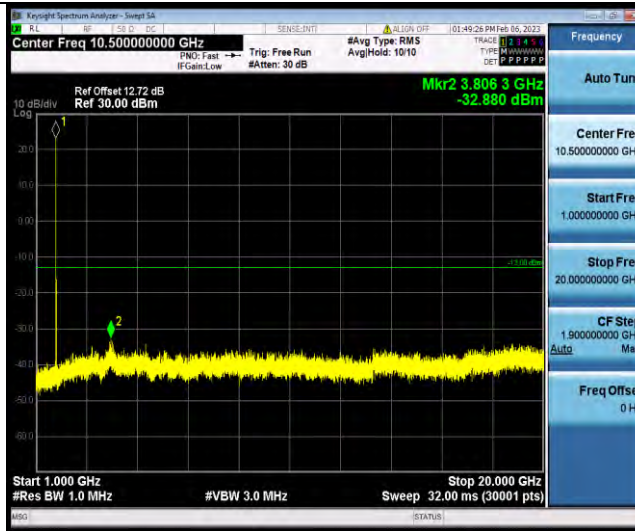

Band4-5MHz-64QAM-20375-1RB#0-Range1:30~1000MHz

Band4-5MHz-64QAM-20375-1RB#0-Range2:1000~20000MHz

BUREAU VERITAS

Test Report No.: W7L-P23010024RF06

Band4-10MHz-QPSK-20000-1RB#0-Range 1:30~1000MHz

Band4-10MHz-QPSK-20000-1RB#0-Range 2:1000~20000MHz