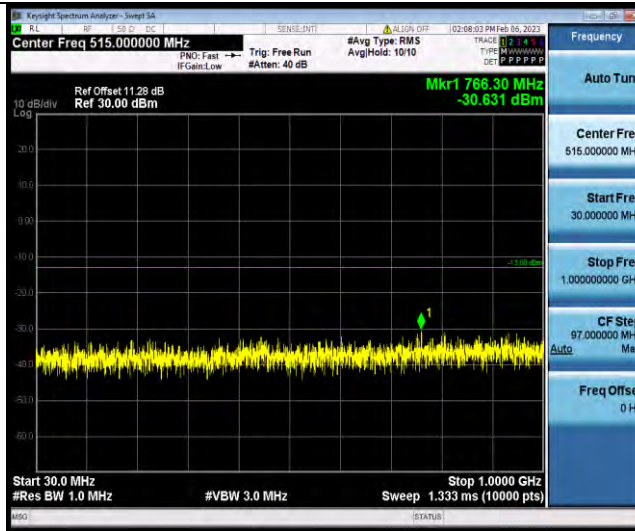

Band4-10MHz-64QAM-20000-1RB#0-Range1:30~1000MHz

Band4-10MHz-64QAM-20000-1RB#0-Range2:1000~2000MHz

Band4-10MHz-64QAM-20175-1RB#0-Range1:30~1000MHz

BUREAU VERITAS

Test Report No.: W7L-P23010024RF06

Band4-10MHz-64QAM-20175-1RB#0-Range2:1000~20000MHz