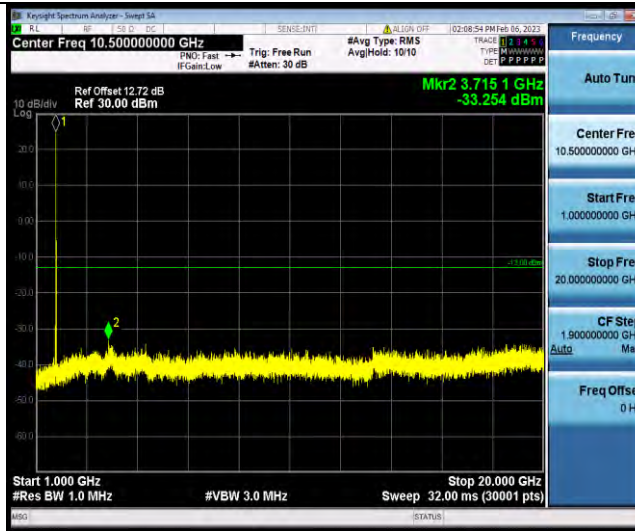

Band4-10MHz-64QAM-20350-1RB#0-Range1:30~1000MHz

Band4-10MHz-64QAM-20350-1RB#0-Range2:1000~20000MHz

BUREAU VERITAS

Test Report No.: W7L-P23010024RF06

Band4-15MHz-QPSK-20025-1RB#0-Range1:30~1000MHz

Band4-15MHz-QPSK-20025-1RB#0-Range2:1000~20000MHz