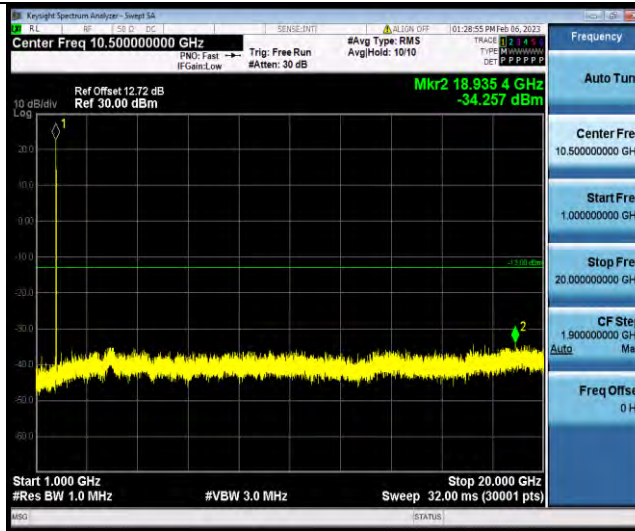

Band4-3MHz-64QAM-20385-1RB#0-Range1:30~1000MHz

Band4-3MHz-64QAM-20385-1RB#0-Range2:1000~20000MHz

BUREAU VERITAS

Test Report No.: W7L-P23010024RF06

Band4-5MHz-QPSK-19975-1RB#0-Range1:30~1000MHz

Band4-5MHz-QPSK-19975-1RB#0-Range2:1000~2000MHz