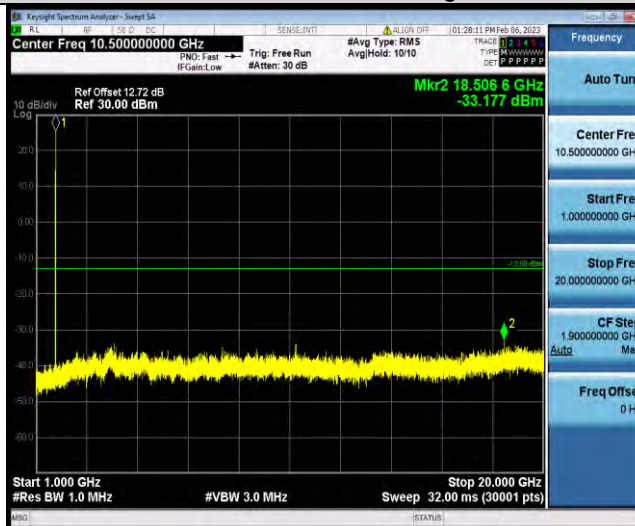

Band4-3MHz-64QAM-19965-1RB#0-Range1:30~1000MHz

Band4-3MHz-64QAM-19965-1RB#0-Range2:1000~20000MHz

Band4-3MHz-64QAM-20175-1RB#0-Range1:30~1000MHz

BUREAU VERITAS

Test Report No.: W7L-P23010024RF06

Band4-3MHz-64QAM-20175-1RB#0-Range2:1000~20000MHz