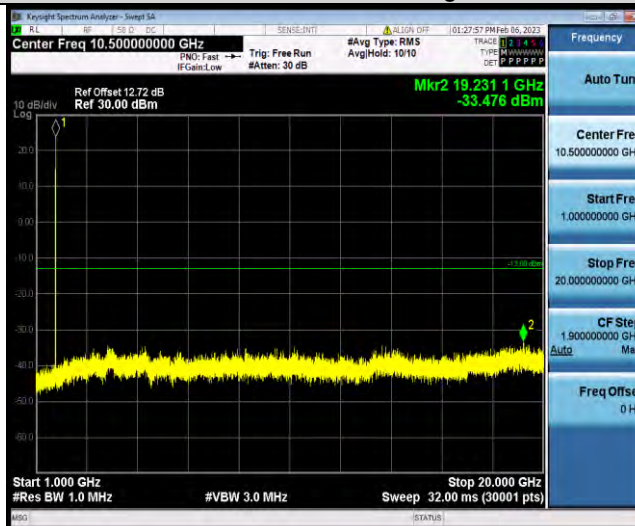

Band4-3MHz-16QAM-20385-1RB#0-Range1:30~1000MHz