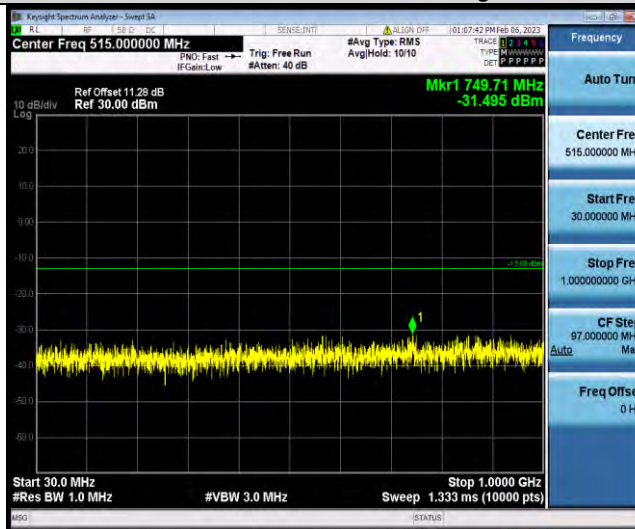

Band4-1.4MHz-64QAM-20393-1RB#0-Range2:1000~20000MHz