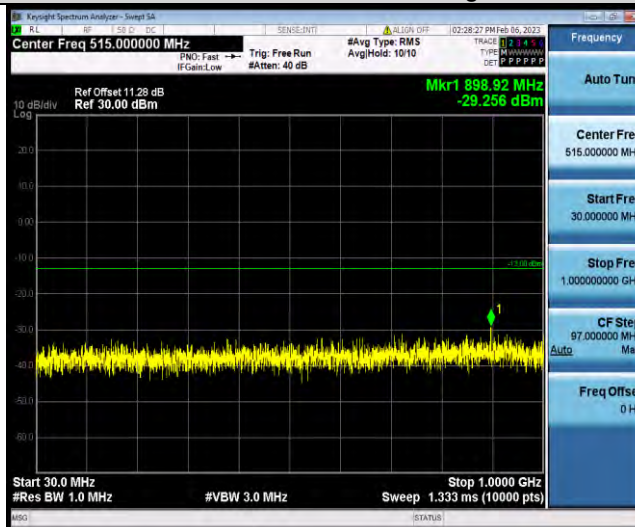

Band4-15MHz-QPSK-20175-1RB#0-Range1:30~1000MHz

BUREAU VERITAS

Test Report No.: W7L-P23010024RF06

Band4-15MHz-QPSK-20175-1RB#0-Range2:1000~20000MHz

Band4-15MHz-QPSK-20325-1RB#0-Range1:30~1000MHz

Band4-15MHz-QPSK-20325-1RB#0-Range2:1000~20000MHz