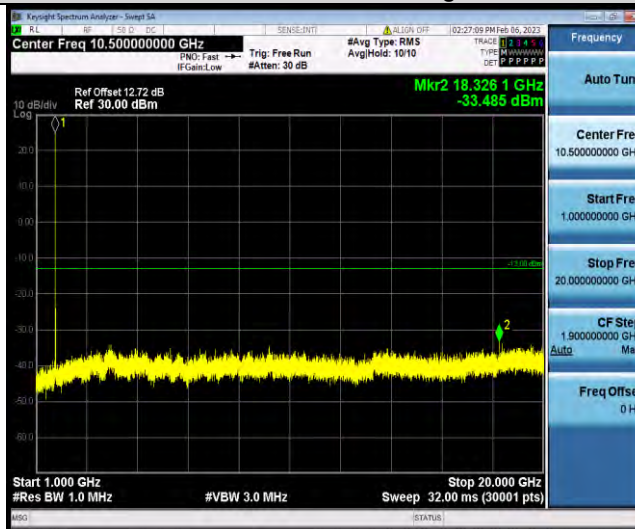

Band4-10MHz-64QAM-20350-1RB#0-Range1:30~1000MHz

Band4-10MHz-64QAM-20350-1RB#0-Range2:1000~20000MHz

BUREAU VERITAS

Test Report No.: W7L-P23010024RF06

Band4-15MHz-QPSK-20025-1RB#0-Range1:30~1000MHz

Band4-15MHz-QPSK-20025-1RB#0-Range2:1000~20000MHz