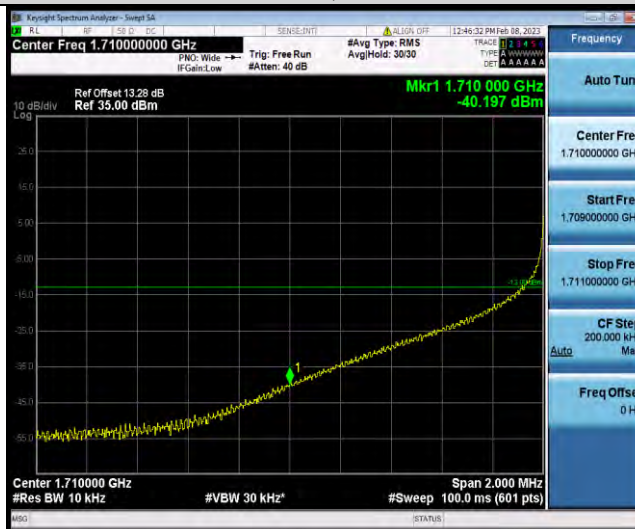

Test Report No.: W7L-P23010024RF06

Band4-20MHz-QPSK-20050-1RB#0

Band4-20MHz-QPSK-20050-100RB#0

Band4-20MHz-QPSK-20300-1RB#99

BUREAU VERITAS

Test Report No.: W7L-P23010024RF06

Band4-20MHz-QPSK-20300-100RB#0

Band4-20MHz-16QAM-20050-1RB#0