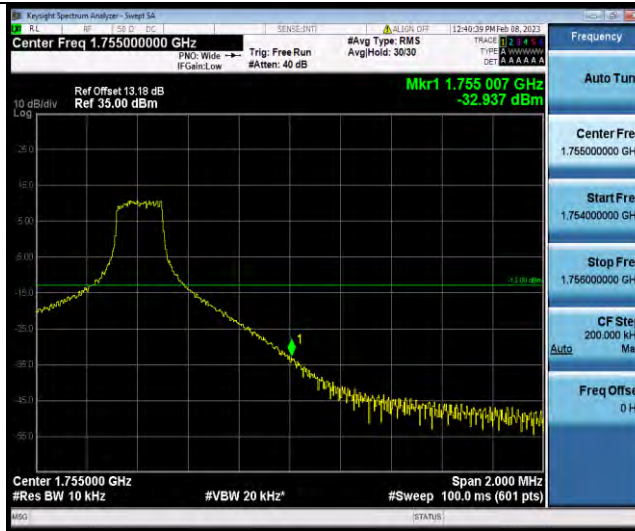

BUREAU VERITAS

Test Report No.: W7L-P23010024RF06

Band4-10MHz-QPSK-20350-50RB#0