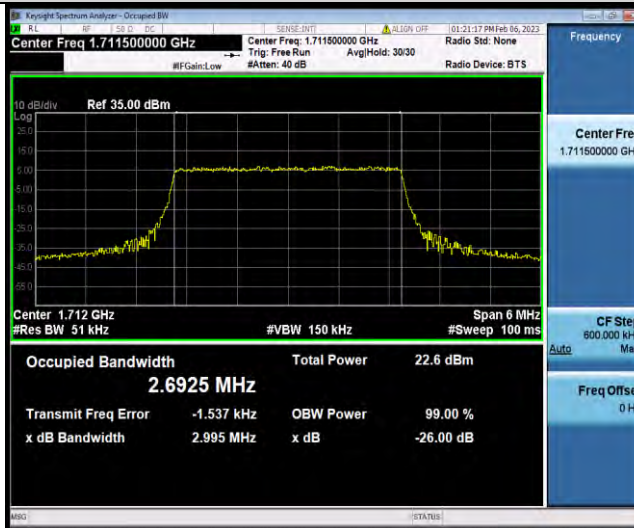

### Test Report No.: W7L-P23010024RF06

Band4-3MHz-QPSK-19965-15RB#0

Band4-3MHz-QPSK-20175-15RB#0

Band4-3MHz-QPSK-20385-15RB#0

BUREAU VERITAS

Test Report No.: W7L-P23010024RF06

Band4-3MHz-16QAM-19965-15RB#0

Band4-3MHz-16QAM-20175-15RB#0