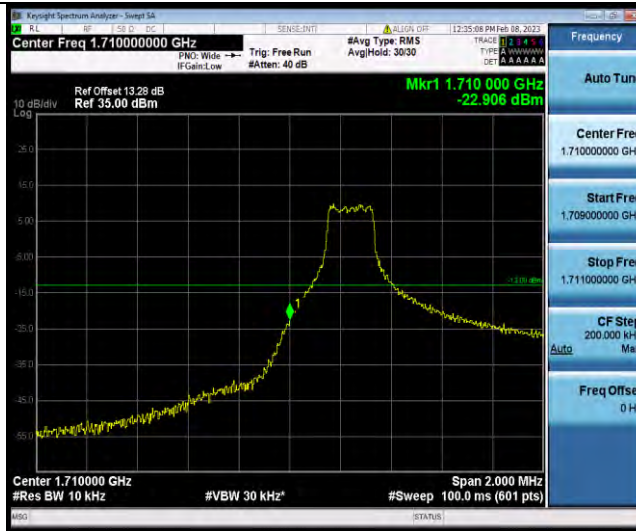

BUREAU VERITAS

Test Report No.: W7L-P23010024RF06

Band4-3MHz-64QAM-19965-15RB#0