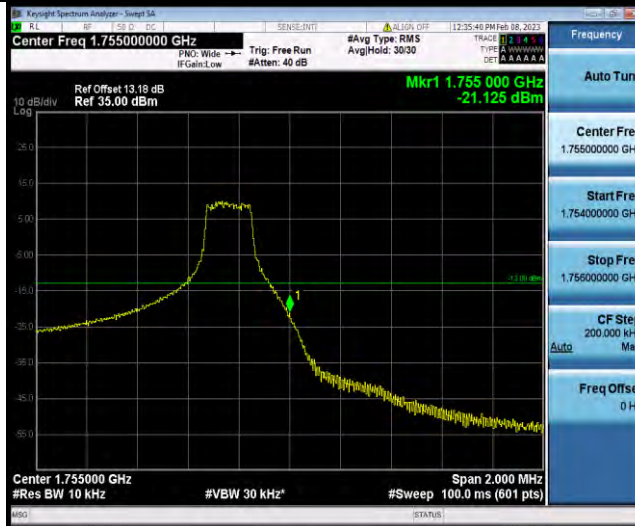

Band4-3MHz-16QAM-20385-15RB#0