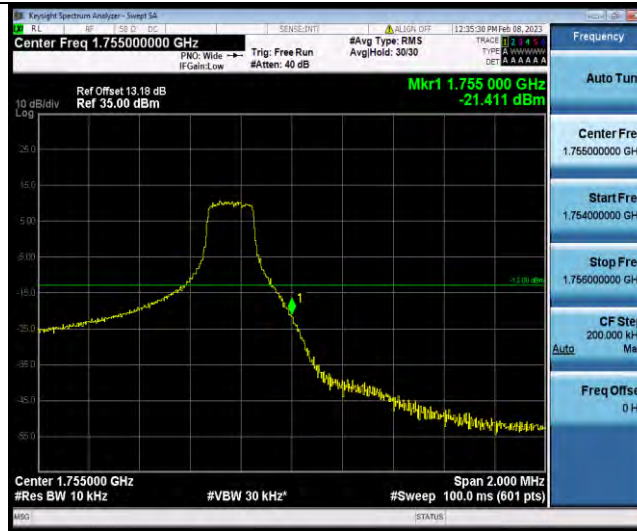

### Test Report No.: W7L-P23010024RF06

Band4-3MHz-QPSK-19965-1RB#0

Band4-3MHz-QPSK-19965-15RB#0

Band4-3MHz-QPSK-20385-1RB#14

BUREAU VERITAS

Test Report No.: W7L-P23010024RF06

Band4-3MHz-QPSK-20385-15RB#0

Band4-3MHz-16QAM-19965-1RB#0