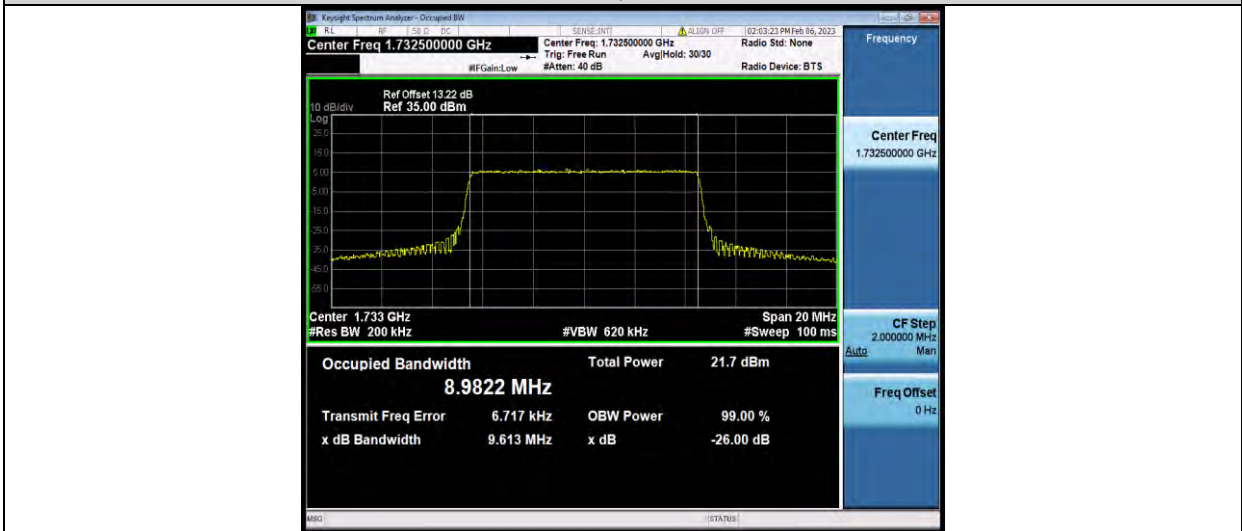

Band4-10MHz-16QAM-20350-50RB#0