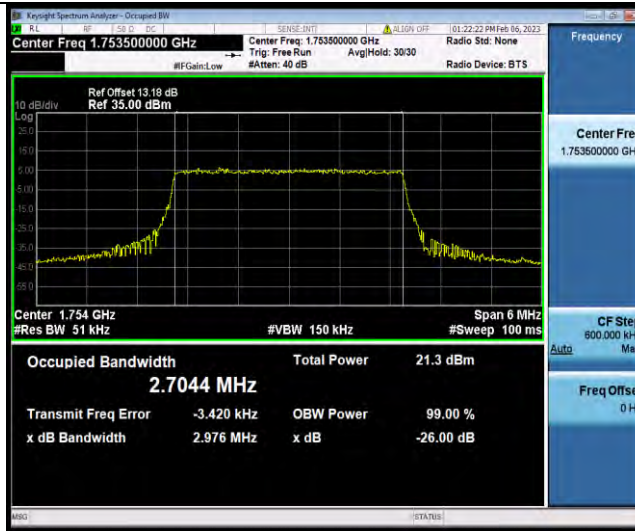

### Test Report No.: W7L-P23010024RF06

Band4-5MHz-QPSK-19975-25RB#0

Band4-5MHz-QPSK-20175-25RB#0

Band4-5MHz-QPSK-20375-25RB#0

BUREAU VERITAS