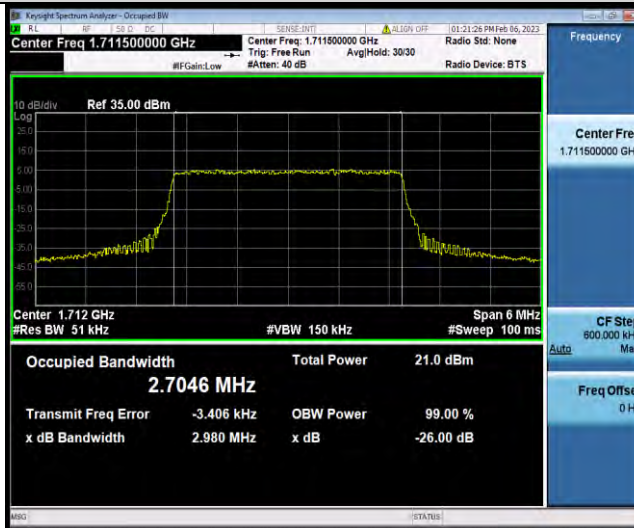

Band4-3MHz-64QAM-20175-15RB#0