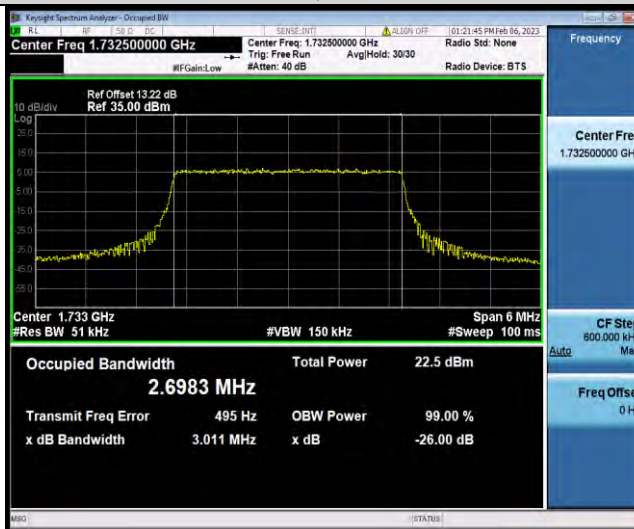

### Test Report No.: W7L-P23010024RF06

Band4-3MHz-QPSK-19965-15RB#0

Band4-3MHz-QPSK-20175-15RB#0

Band4-3MHz-QPSK-20385-15RB#0

BUREAU VERITAS

Test Report No.: W7L-P23010024RF06

Band4-3MHz-16QAM-19965-15RB#0

Band4-3MHz-16QAM-20175-15RB#0