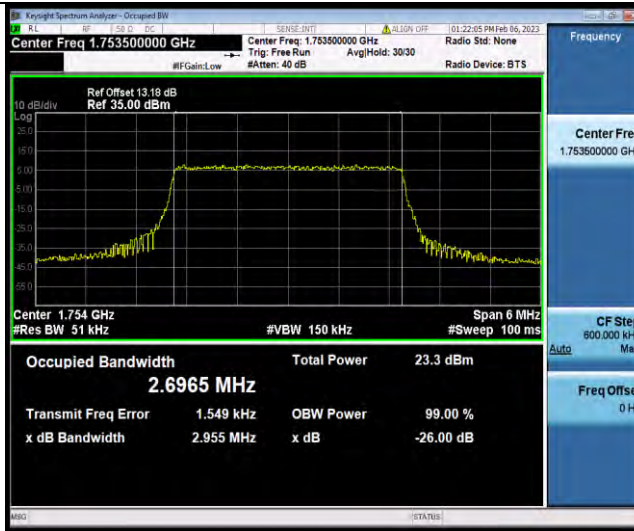

### Test Report No.: W7L-P23010024RF06

Band4-3MHz-QPSK-19965-15RB#0

Band4-3MHz-QPSK-20175-15RB#0

Band4-3MHz-QPSK-20385-15RB#0

BUREAU VERITAS

Test Report No.: W7L-P23010024RF06

Band4-3MHz-16QAM-19965-15RB#0

Band4-3MHz-16QAM-20175-15RB#0