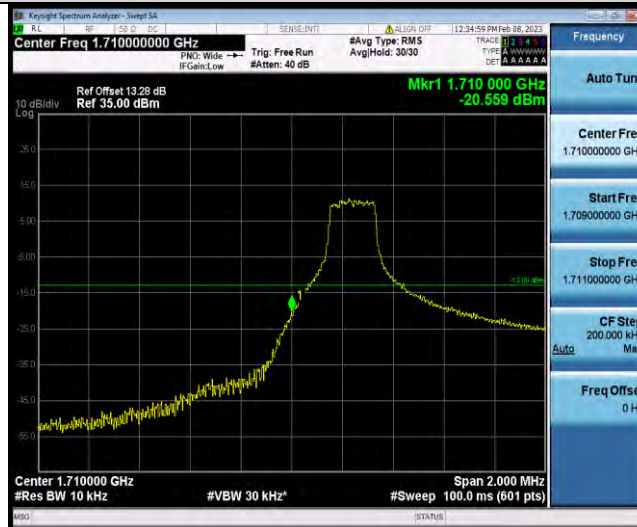

### Test Report No.: W7L-P23010024RF06

Band4-3MHz-QPSK-19965-1RB#0

Band4-3MHz-QPSK-19965-15RB#0

Band4-3MHz-QPSK-20385-1RB#14

BUREAU VERITAS

Test Report No.: W7L-P23010024RF06

Band4-3MHz-QPSK-20385-15RB#0

Band4-3MHz-16QAM-19965-1RB#0