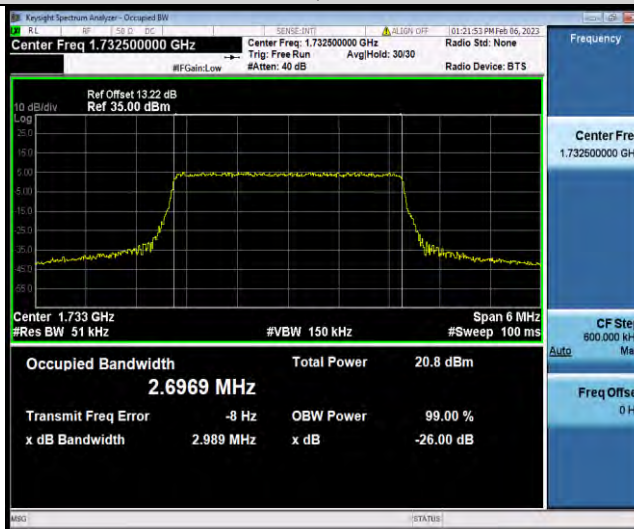

Band4-3MHz-64QAM-20385-15RB#0