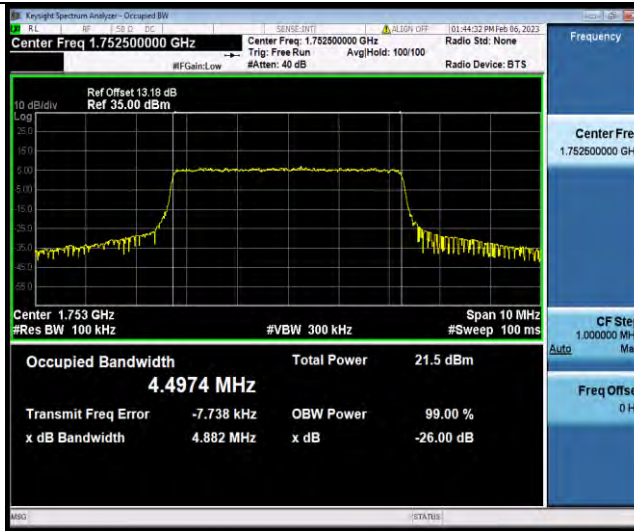

Band4-5MHz-64QAM-20175-25RB#0

Band4-5MHz-64QAM-20375-25RB#0

BUREAU VERITAS

Test Report No.: W7L-P23010024RF06

Band4-10MHz-QPSK-20000-50RB#0

Band4-10MHz-QPSK-20175-50RB#0

Band4-10MHz-QPSK-20350-50RB#0

BUREAU VERITAS