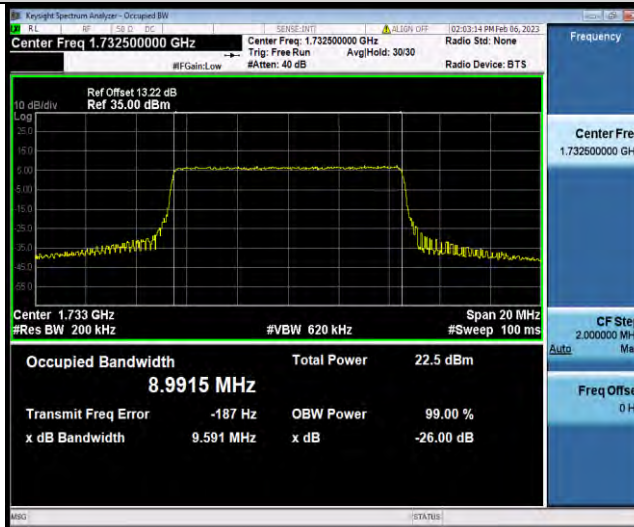

Band4-5MHz-64QAM-20175-25RB#0

Band4-5MHz-64QAM-20375-25RB#0

BUREAU VERITAS

Test Report No.: W7L-P23010024RF06

Band4-10MHz-QPSK-20000-50RB#0

Band4-10MHz-QPSK-20175-50RB#0

Band4-10MHz-QPSK-20350-50RB#0

BUREAU VERITAS