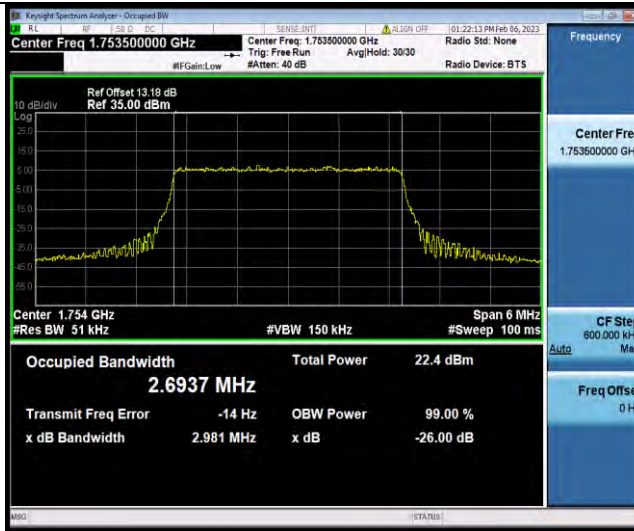

BUREAU VERITAS

Test Report No.: W7L-P23010024RF06

Band4-3MHz-64QAM-19965-15RB#0