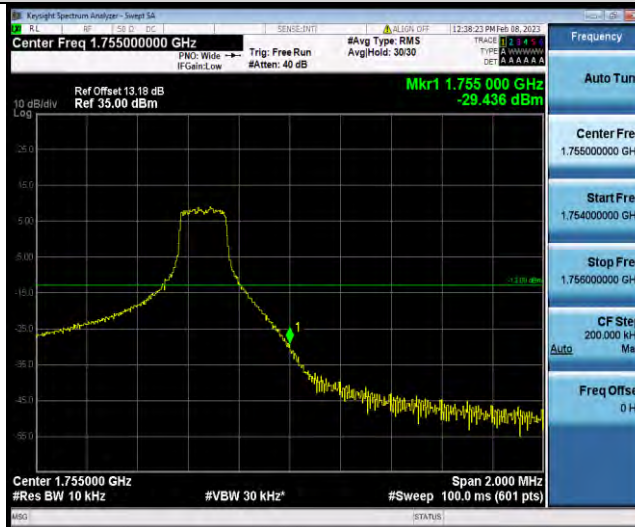

Band4-5MHz-64QAM-20375-25RB#0