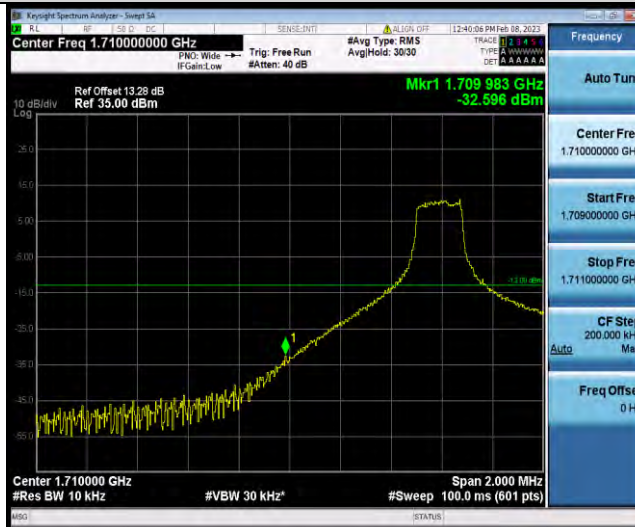

Band4-10MHz-16QAM-20000-50RB#0