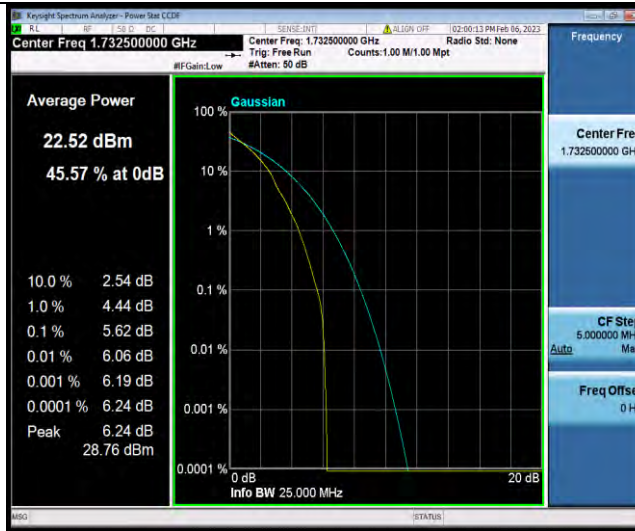

BUREAU VERITAS

Test Report No.: W7L-P23010024RF06

Band4-5MHz-QPSK-19975-1RB#0

Band4-5MHz-QPSK-19975-25RB#0

Band4-5MHz-QPSK-20175-1RB#0

BUREAU VERITAS

Test Report No.: W7L-P23010024RF06

Band4-5MHz-QPSK-20175-25RB#0