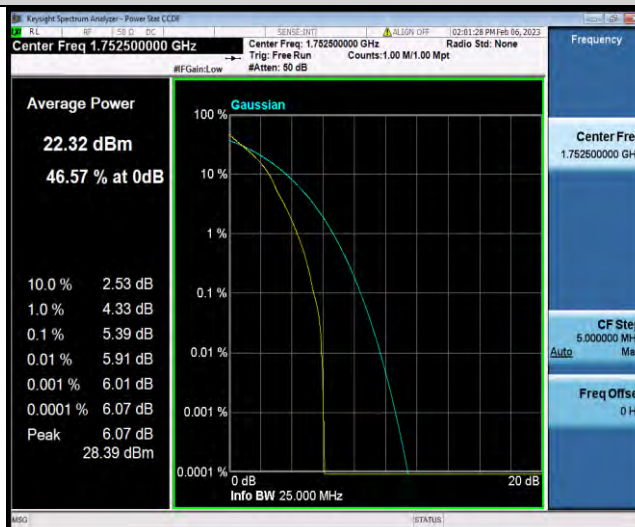

Band4-5MHz-QPSK-20375-25RB#0