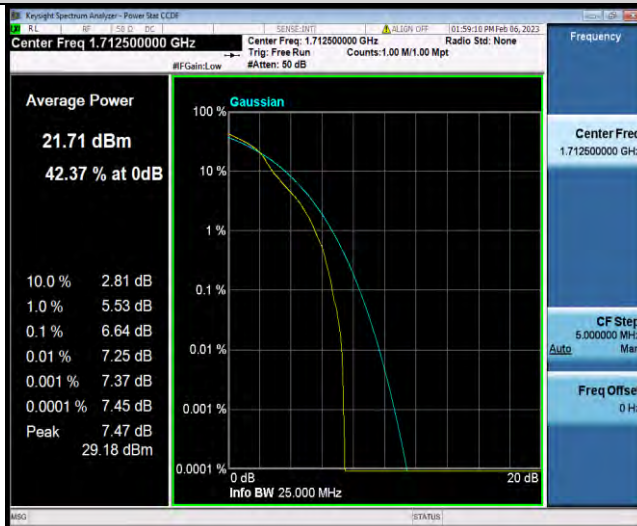

Band4-5MHz-QPSK-20375-1RB#0

Band4-5MHz-QPSK-20375-25RB#0

BUREAU VERITAS

Test Report No.: W7L-P23010024RF06

Band4-5MHz-16QAM-19975-1RB#0

Band4-5MHz-16QAM-19975-25RB#0

Band4-5MHz-16QAM-20175-1RB#0

BUREAU VERITAS