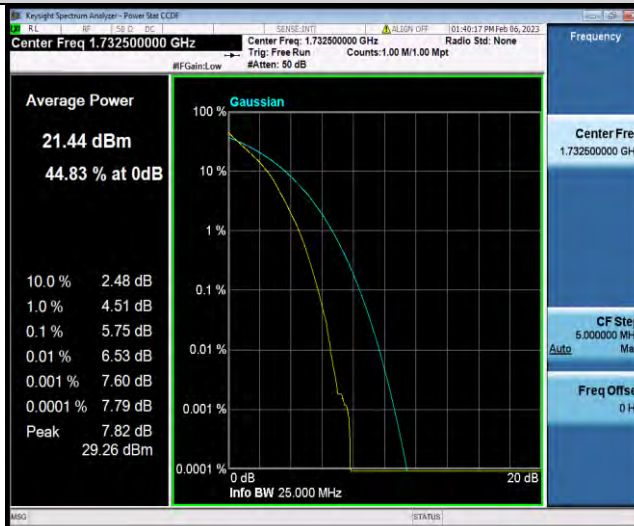

Band4-3MHz-QPSK-20385-1RB#0