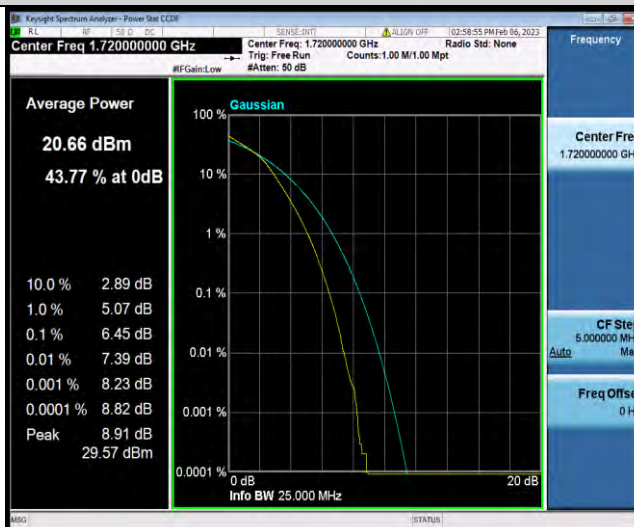

Test Report No.: W7L-P23010024RF06

Band4-20MHz-QPSK-20175-100RB#0

Band4-20MHz-QPSK-20300-1RB#0

Band4-20MHz-QPSK-20300-100RB#0

BUREAU VERITAS

Test Report No.: W7L-P23010024RF06

Band4-20MHz-16QAM-20050-1RB#0

Band4-20MHz-16QAM-20050-100RB#0