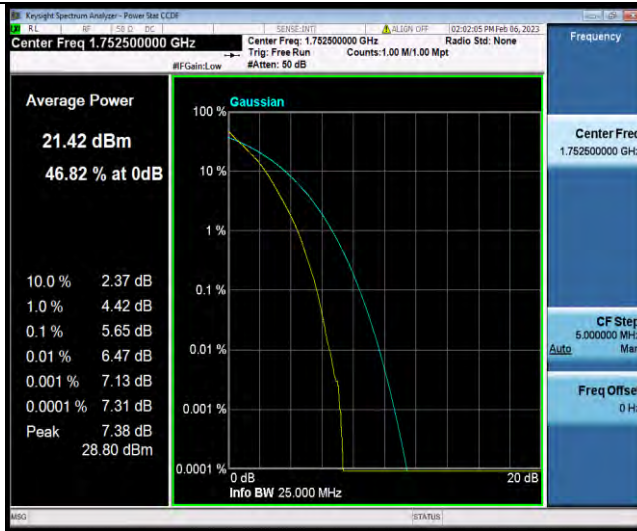

Band4-5MHz-QPSK-20375-1RB#0

Band4-5MHz-QPSK-20375-25RB#0

BUREAU VERITAS

Test Report No.: W7L-P23010024RF06

Band4-5MHz-16QAM-19975-1RB#0

Band4-5MHz-16QAM-19975-25RB#0

Band4-5MHz-16QAM-20175-1RB#0

BUREAU VERITAS