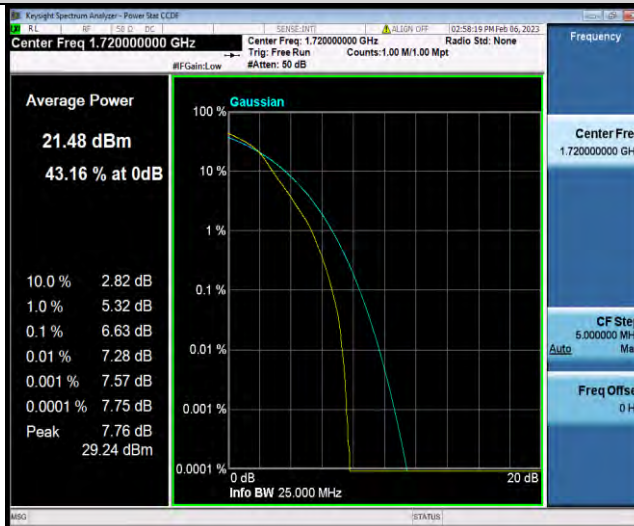

Test Report No.: W7L-P23010024RF06

Band4-20MHz-QPSK-20175-100RB#0

Band4-20MHz-QPSK-20300-1RB#0

Band4-20MHz-QPSK-20300-100RB#0

BUREAU VERITAS

Test Report No.: W7L-P23010024RF06

Band4-20MHz-16QAM-20050-1RB#0

Band4-20MHz-16QAM-20050-100RB#0