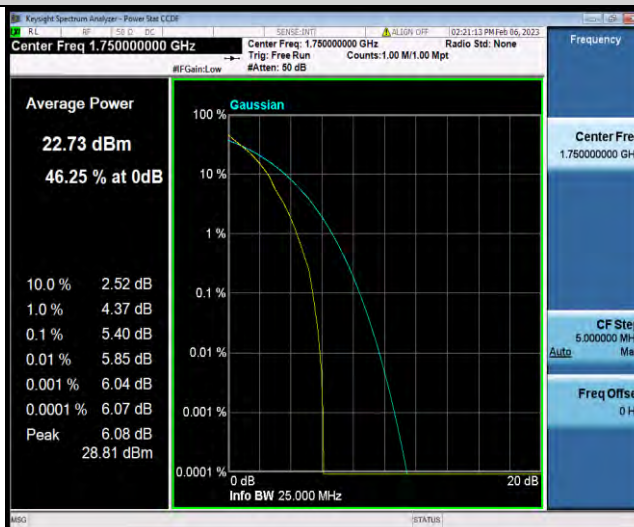

Band4-10MHz-QPSK-20000-1RB#0

Band4-10MHz-QPSK-20000-50RB#0

Band4-10MHz-QPSK-20175-1RB#0

BUREAU VERITAS

Test Report No.: W7L-P23010024RF06

Band4-10MHz-QPSK-20175-50RB#0

Band4-10MHz-QPSK-20350-1RB#0

Band4-10MHz-QPSK-20350-50RB#0