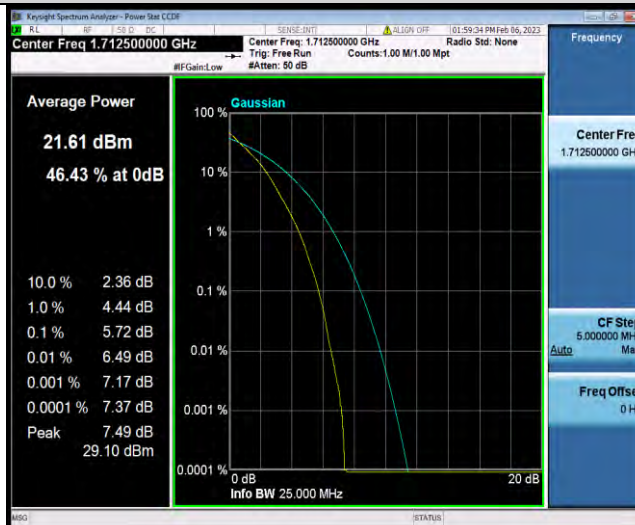

BUREAU VERITAS

Test Report No.: W7L-P23010024RF06

Band4-5MHz-QPSK-19975-1RB#0

Band4-5MHz-QPSK-19975-25RB#0

Band4-5MHz-QPSK-20175-1RB#0

BUREAU VERITAS

Test Report No.: W7L-P23010024RF06

Band4-5MHz-QPSK-20175-25RB#0