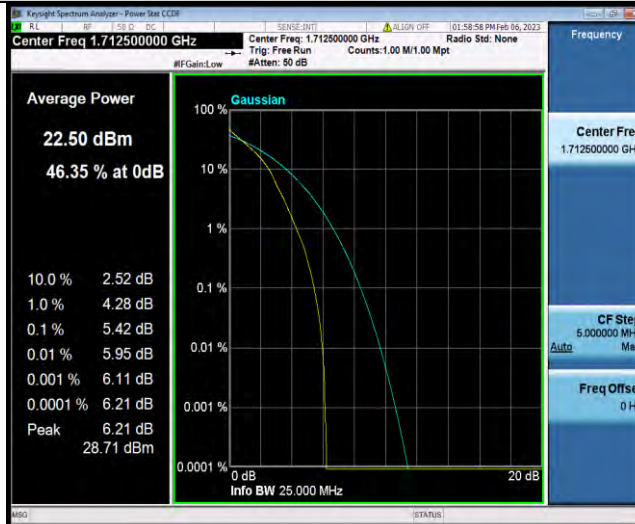

BUREAU VERITAS

Test Report No.: W7L-P23010024RF06

Band4-5MHz-QPSK-19975-1RB#0

Band4-5MHz-QPSK-19975-25RB#0

Band4-5MHz-QPSK-20175-1RB#0

BUREAU VERITAS

Test Report No.: W7L-P23010024RF06

Band4-5MHz-QPSK-20175-25RB#0