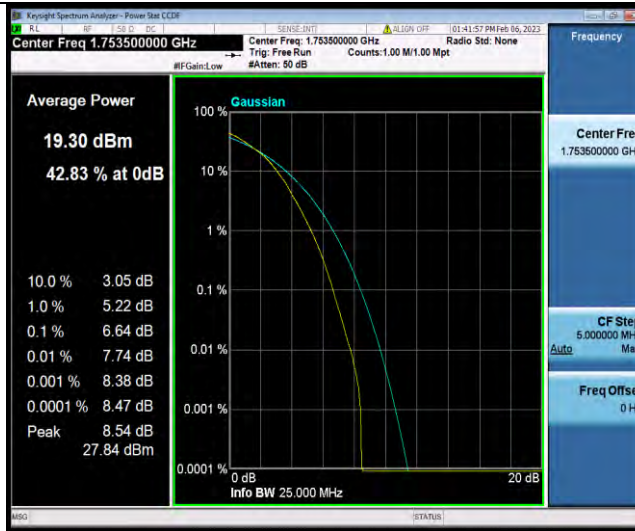

BUREAU VERITAS

Test Report No.: W7L-P23010024RF06

Band4-5MHz-QPSK-19975-1RB#0

Band4-5MHz-QPSK-19975-25RB#0

Band4-5MHz-QPSK-20175-1RB#0

BUREAU VERITAS

Test Report No.: W7L-P23010024RF06

Band4-5MHz-QPSK-20175-25RB#0