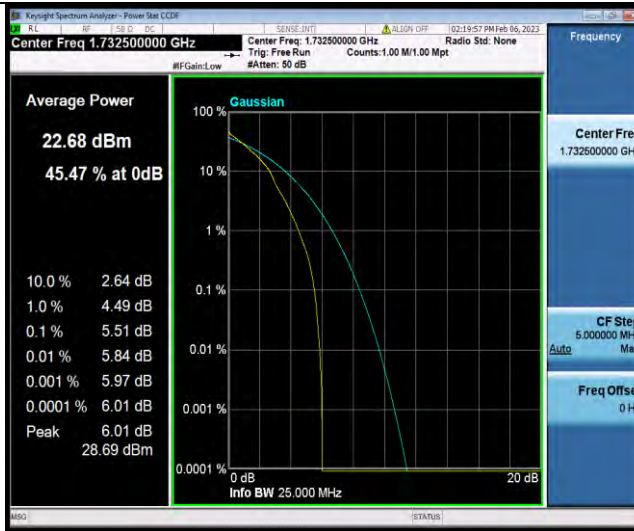

Band4-10MHz-QPSK-20000-1RB#0

Band4-10MHz-QPSK-20000-50RB#0

Band4-10MHz-QPSK-20175-1RB#0

BUREAU VERITAS

Test Report No.: W7L-P23010024RF06

Band4-10MHz-QPSK-20175-50RB#0

Band4-10MHz-QPSK-20350-1RB#0

Band4-10MHz-QPSK-20350-50RB#0