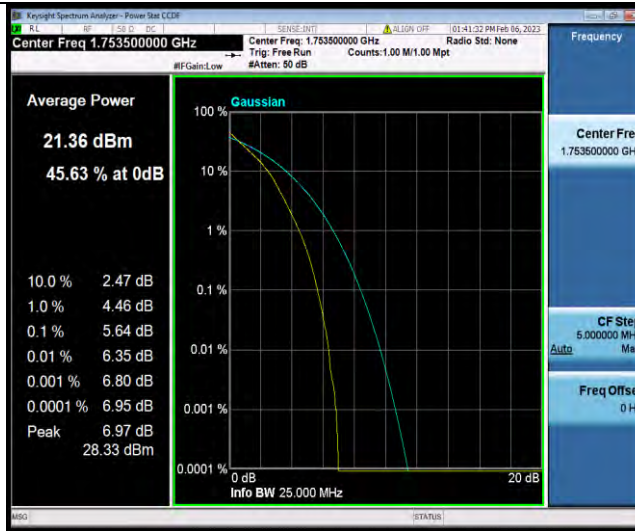

Test Report No.: W7L-P23010024RF06

Band4-3MHz-QPSK-20175-15RB#0

Band4-3MHz-QPSK-20385-1RB#0

Band4-3MHz-QPSK-20385-15RB#0

BUREAU
VERITAS

Test Report No.: W7L-P23010024RF06

Band4-3MHz-16QAM-19965-1RB#0

Band4-3MHz-16QAM-19965-15RB#0