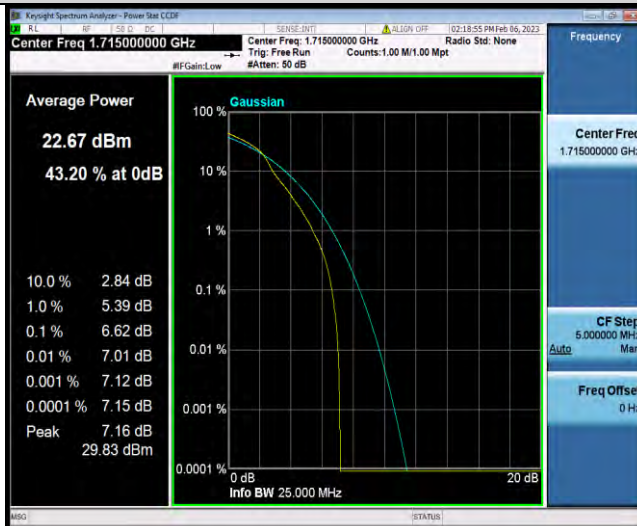

Band4-10MHz-16QAM-20000-50RB#0