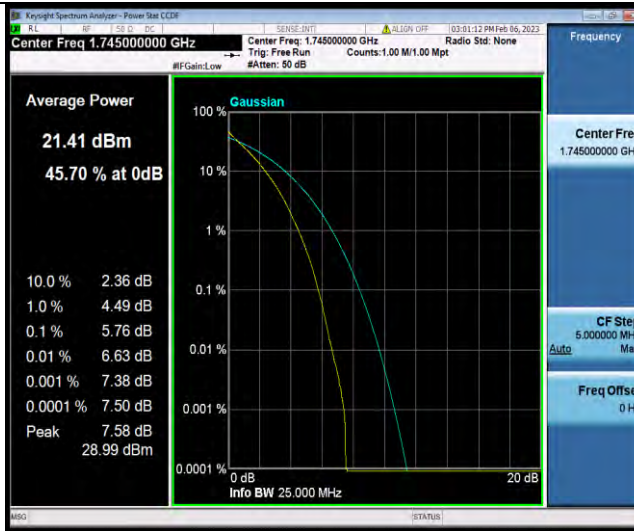

Test Report No.: W7L-P23010024RF06

Band4-20MHz-QPSK-20175-100RB#0

Band4-20MHz-QPSK-20300-1RB#0

Band4-20MHz-QPSK-20300-100RB#0

BUREAU VERITAS

Test Report No.: W7L-P23010024RF06

Band4-20MHz-16QAM-20050-1RB#0

Band4-20MHz-16QAM-20050-100RB#0