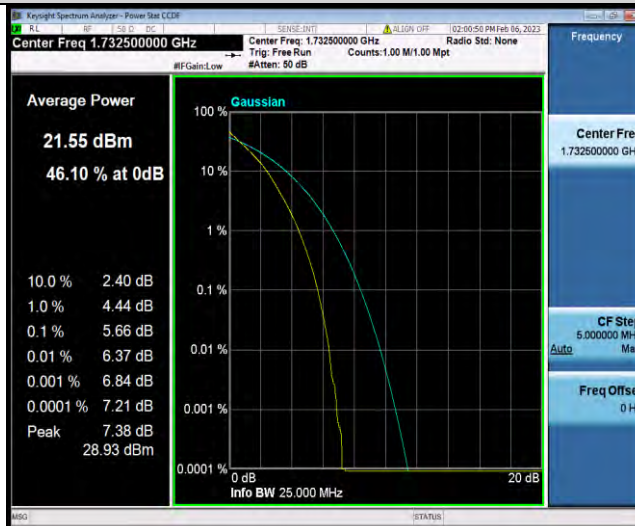

BUREAU VERITAS

Test Report No.: W7L-P23010024RF06

Band4-5MHz-QPSK-19975-1RB#0

Band4-5MHz-QPSK-19975-25RB#0

Band4-5MHz-QPSK-20175-1RB#0

BUREAU VERITAS

Test Report No.: W7L-P23010024RF06

Band4-5MHz-QPSK-20175-25RB#0