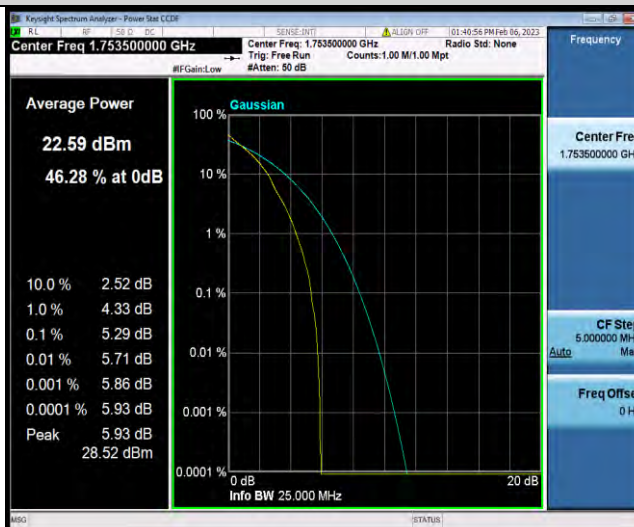

Band4-3MHz-QPSK-20385-15RB#0