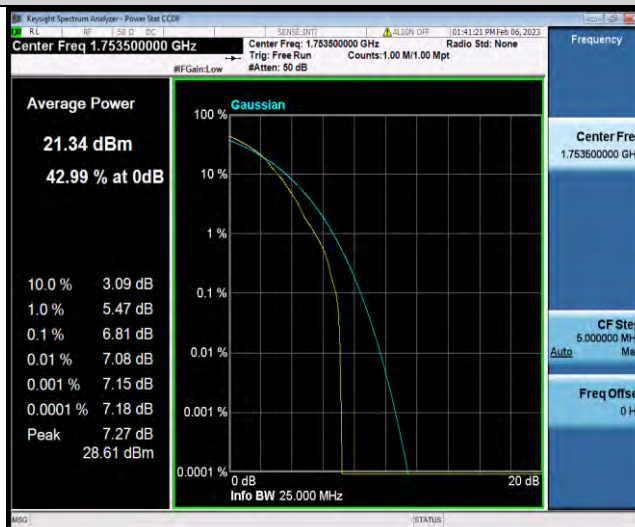

Band4-3MHz-64QAM-20385-15RB#0