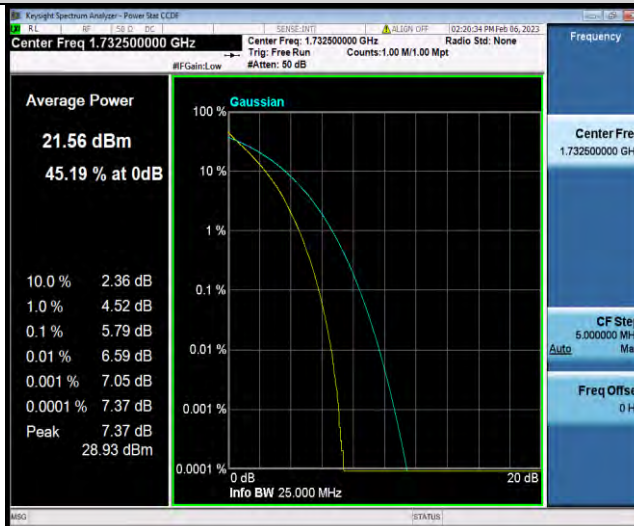

Band4-10MHz-QPSK-20000-1RB#0

Band4-10MHz-QPSK-20000-50RB#0

Band4-10MHz-QPSK-20175-1RB#0

BUREAU VERITAS

Test Report No.: W7L-P23010024RF06

Band4-10MHz-QPSK-20175-50RB#0

Band4-10MHz-QPSK-20350-1RB#0

Band4-10MHz-QPSK-20350-50RB#0