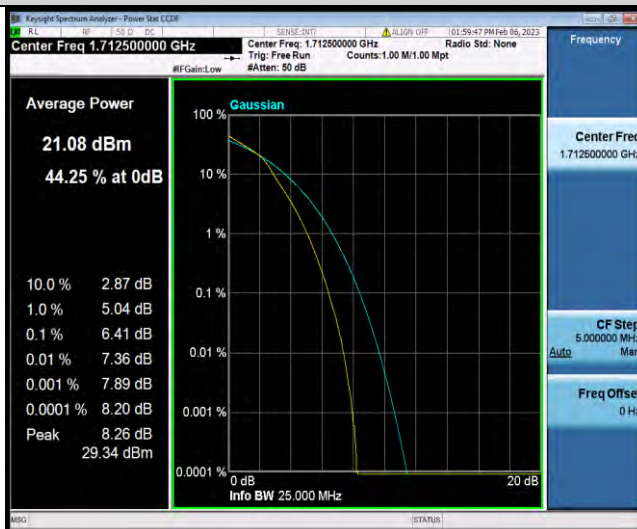

Band4-5MHz-QPSK-20375-1RB#0

Band4-5MHz-QPSK-20375-25RB#0

BUREAU VERITAS

Test Report No.: W7L-P23010024RF06

Band4-5MHz-16QAM-19975-1RB#0

Band4-5MHz-16QAM-19975-25RB#0

Band4-5MHz-16QAM-20175-1RB#0

BUREAU VERITAS