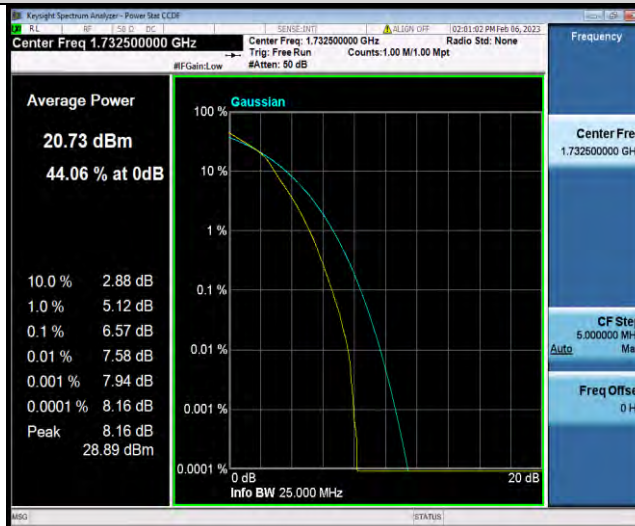

Band4-5MHz-16QAM-20375-1RB#0