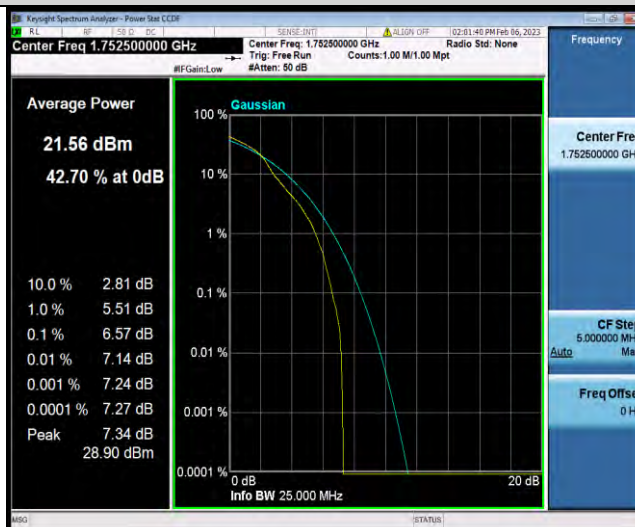

Band4-5MHz-16QAM-20375-25RB#0