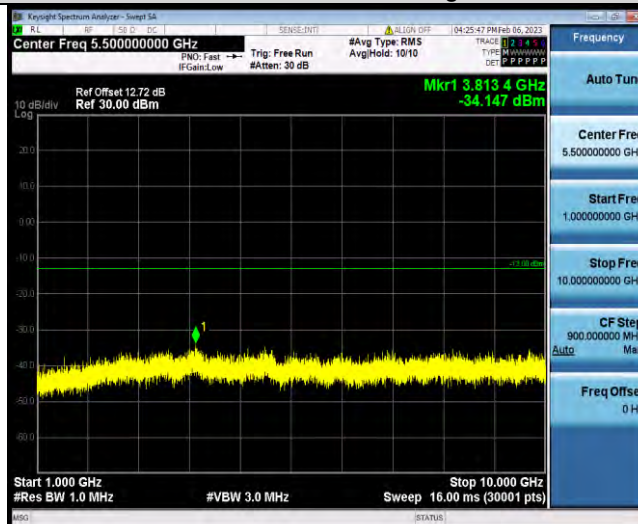

Band5-5MHz-16QAM-20525-1RB#0-Range2:1000~10000MHz