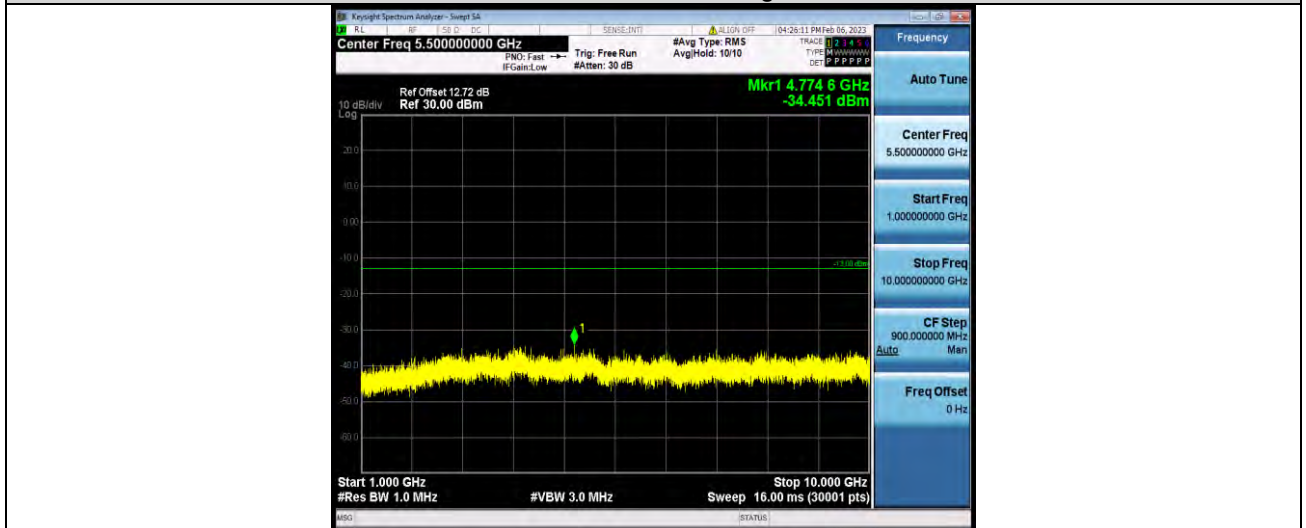

Band5-5MHz-QPSK-20625-1RB#0-Range2:1000~10000MHz