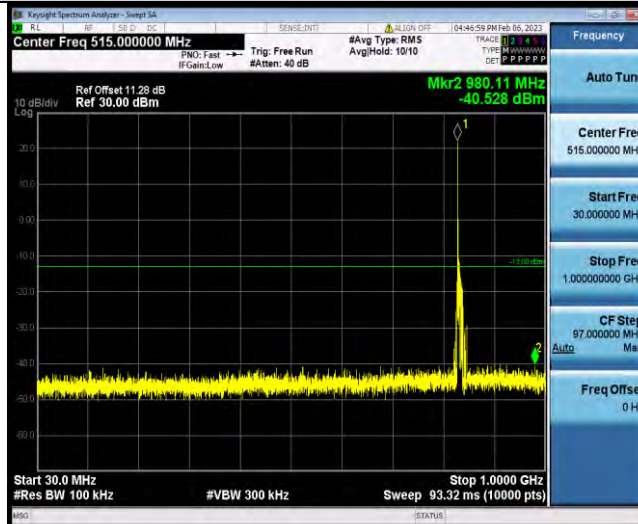

Band5-10MHz-16QAM-20600-1RB#0-Range2:1000~10000MHz

Band5-10MHz-64QAM-20450-1RB#0-Range1:30~1000MHz

Band5-10MHz-64QAM-20450-1RB#0-Range2:1000~10000MHz

BUREAU VERITAS

Test Report No.: W7L-P23010024RF04

Band5-10MHz-64QAM-20525-1RB#0-Range1:30~1000MHz