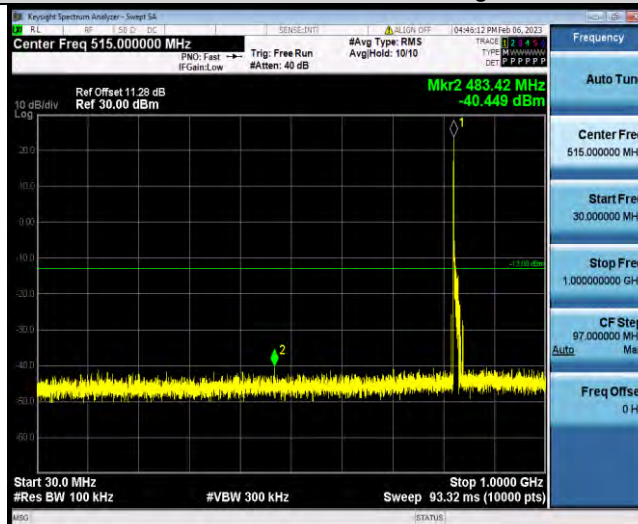

BUREAU VERITAS

Test Report No.: W7L-P23010024RF04

Band5-10MHz-QPSK-20600-1RB#0-Range2:1000~10000MHz

Band5-10MHz-16QAM-20450-1RB#0-Range1:30~1000MHz

Band5-10MHz-16QAM-20450-1RB#0-Range2:1000~10000MHz

BUREAU VERITAS