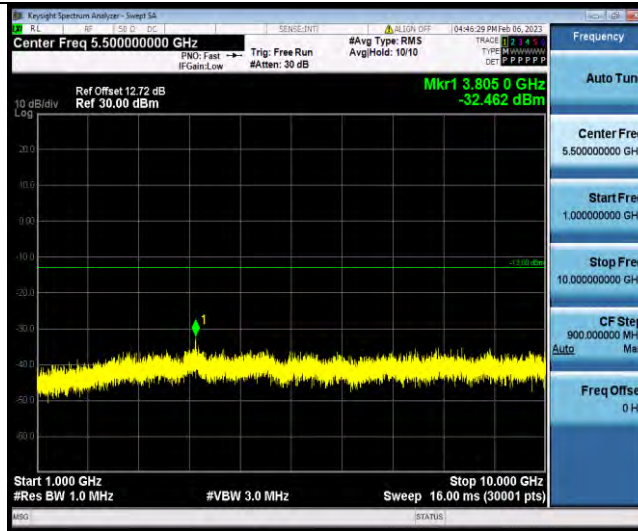

Band5-10MHz-16QAM-20600-1RB#0-Range2:1000~10000MHz

Band5-10MHz-64QAM-20450-1RB#0-Range1:30~1000MHz

Band5-10MHz-64QAM-20450-1RB#0-Range2:1000~10000MHz

BUREAU VERITAS

Test Report No.: W7L-P23010024RF04

Band5-10MHz-64QAM-20525-1RB#0-Range1:30~1000MHz