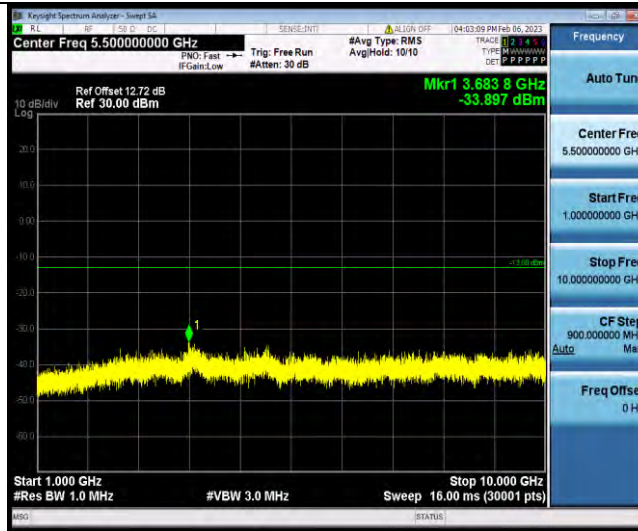

Band5-3MHz-16QAM-20415-1RB#0-Range2: 1000~10000MHz

BUREAU VERITAS

Test Report No.: W7L-P23010024RF04