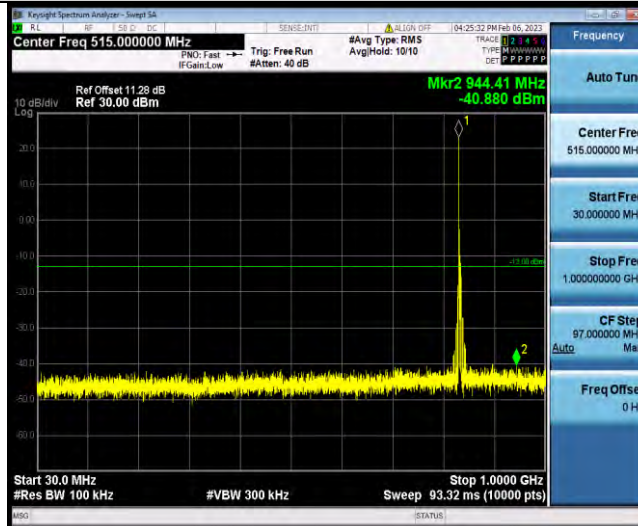

Band5-5MHz-QPSK-20425-1RB#0-Range2:1000~10000MHz

BUREAU VERITAS

Test Report No.: W7L-P23010024RF04

Band5-5MHz-QPSK-20525-1RB#0-Range1:30~1000MHz

Band5-5MHz-QPSK-20525-1RB#0-Range2:1000~10000MHz

Band5-5MHz-QPSK-20625-1RB#0-Range1:30~1000MHz