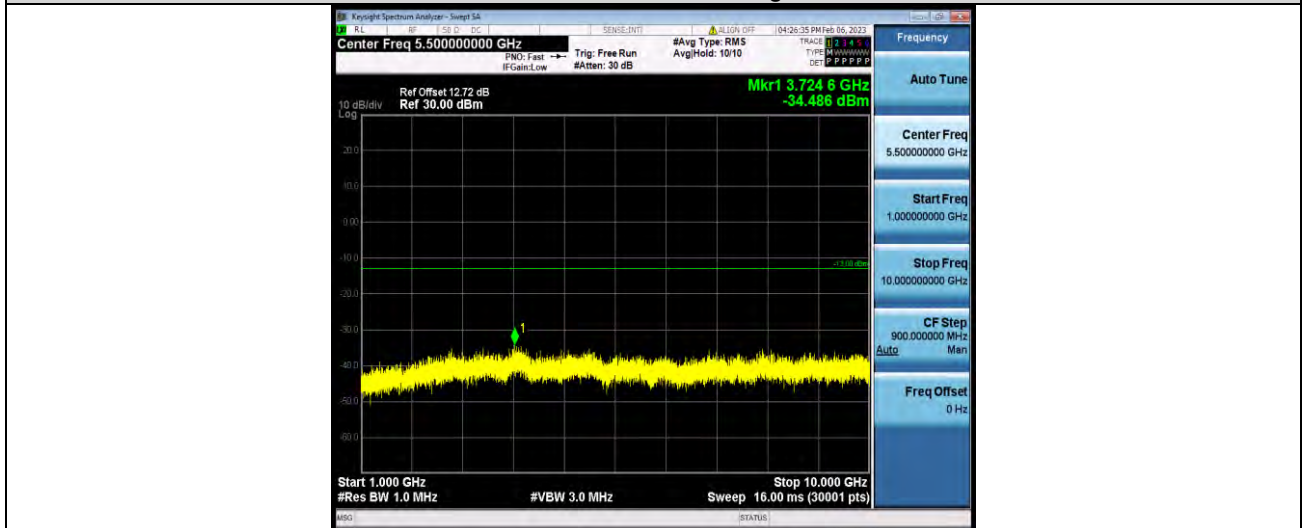

Band5-5MHz-64QAM-20525-1RB#0-Range2:1000~10000MHz

Band5-5MHz-64QAM-20625-1RB#0-Range1:30~1000MHz

BUREAU VERITAS

Test Report No.: W7L-P23010024RF04

Band5-5MHz-64QAM-20625-1RB#0-Range2:1000~10000MHz

Band5-10MHz-QPSK-20450-1RB#0-Range1:30~1000MHz