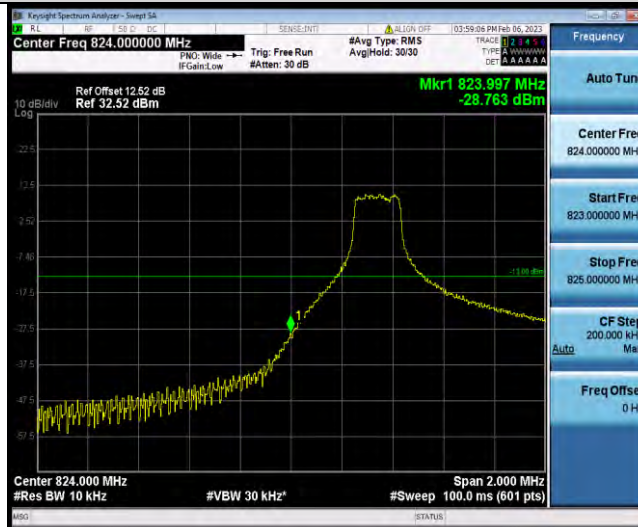

Band5-5MHz-16QAM-20425-25RB#0