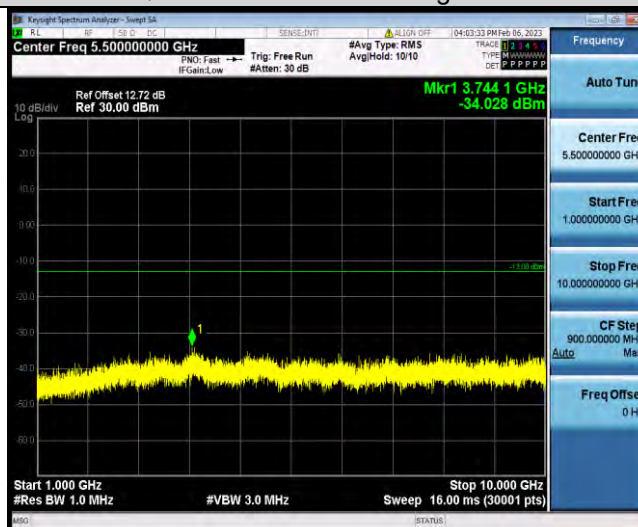

Band5-3MHz-QPSK-20415-1RB#0-Range2:1000~10000MHz

BUREAU VERITAS

Test Report No.: W7L-P23010024RF04

Band5-3MHz-QPSK-20525-1RB#0-Range1:30~1000MHz

Band5-3MHz-QPSK-20525-1RB#0-Range2:1000~10000MHz

Band5-3MHz-QPSK-20635-1RB#0-Range1:30~1000MHz