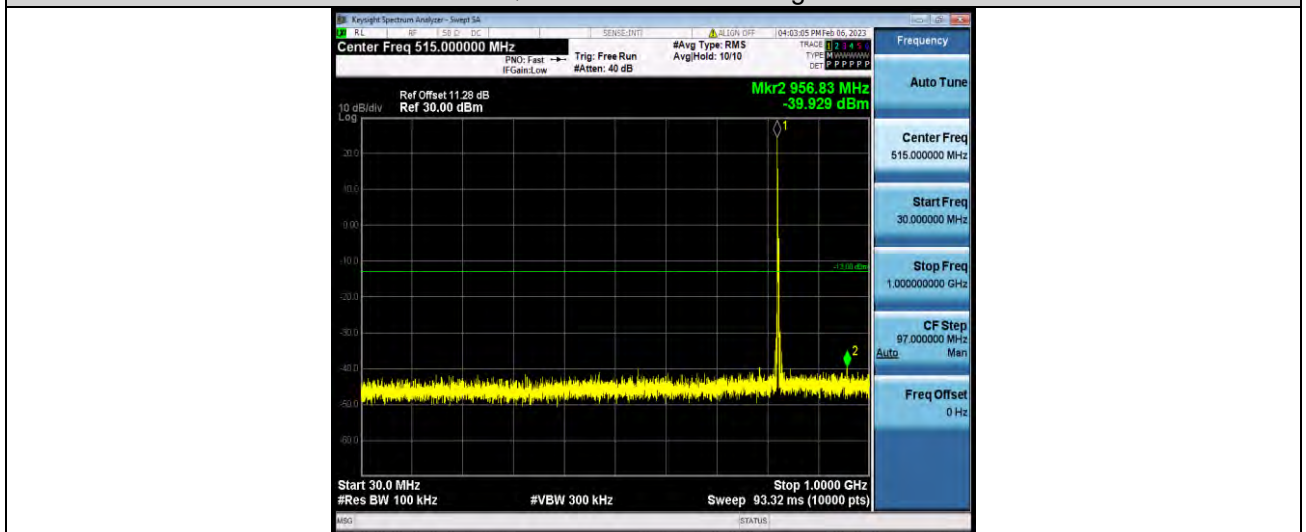

BUREAU VERITAS

Test Report No.: W7L-P23010024RF04

Band5-3MHz-QPSK-20635-1RB#0-Range2: 1000~10000MHz

Band5-3MHz-16QAM-20415-1RB#0-Range1: 30~1000MHz

Band5-3MHz-16QAM-20415-1RB#0-Range2: 1000~10000MHz

BUREAU VERITAS