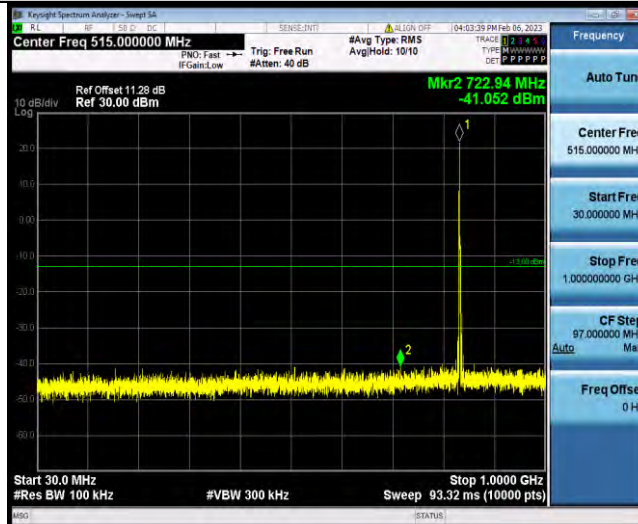

Band5-3MHz-16QAM-20525-1RB#0-Range1:30~1000MHz