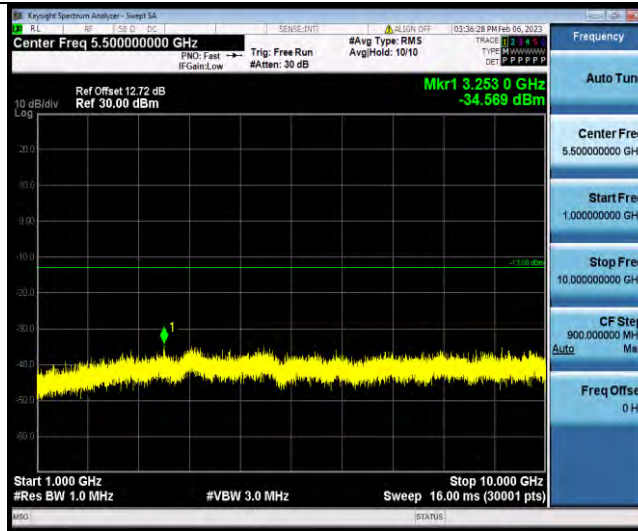

**BUREAU
VERITAS**

Test Report No.: W7L-P23010024RF04

Band5	5MHz	16QAM	20525	1RB#0	Range1:30~1000MHz	-40.52	PASS
Band5	5MHz	16QAM	20525	1RB#0	Range2:1000~10000MHz	-34.15	PASS
Band5	5MHz	16QAM	20625	1RB#0	Range1:30~1000MHz	-39.9	PASS
Band5	5MHz	16QAM	20625	1RB#0	Range2:1000~10000MHz	-33.23	PASS
Band5	5MHz	64QAM	20425	1RB#0	Range1:30~1000MHz	-39.87	PASS
Band5	5MHz	64QAM	20425	1RB#0	Range2:1000~10000MHz	-33.93	PASS
Band5	5MHz	64QAM	20525	1RB#0	Range1:30~1000MHz	-40.93	PASS
Band5	5MHz	64QAM	20525	1RB#0	Range2:1000~10000MHz	-34.07	PASS
Band5	5MHz	64QAM	20625	1RB#0	Range1:30~1000MHz	-40.31	PASS
Band5	5MHz	64QAM	20625	1RB#0	Range2:1000~10000MHz	-34.49	PASS
Band5	10MHz	QPSK	20450	1RB#0	Range1:30~1000MHz	-40.31	PASS
Band5	10MHz	QPSK	20450	1RB#0	Range2:1000~10000MHz	-34.91	PASS
Band5	10MHz	QPSK	20525	1RB#0	Range1:30~1000MHz	-39.79	PASS
Band5	10MHz	QPSK	20525	1RB#0	Range2:1000~10000MHz	-33.77	PASS
Band5	10MHz	QPSK	20600	1RB#0	Range1:30~1000MHz	-40.4	PASS
Band5	10MHz	QPSK	20600	1RB#0	Range2:1000~10000MHz	-34.03	PASS
Band5	10MHz	16QAM	20450	1RB#0	Range1:30~1000MHz	-40.45	PASS
Band5	10MHz	16QAM	20450	1RB#0	Range2:1000~10000MHz	-34.17	PASS
Band5	10MHz	16QAM	20525	1RB#0	Range1:30~1000MHz	-40.39	PASS
Band5	10MHz	16QAM	20525	1RB#0	Range2:1000~10000MHz	-34.04	PASS
Band5	10MHz	16QAM	20600	1RB#0	Range1:30~1000MHz	-40.19	PASS
Band5	10MHz	16QAM	20600	1RB#0	Range2:1000~10000MHz	-34.47	PASS
Band5	10MHz	64QAM	20450	1RB#0	Range1:30~1000MHz	-40.3	PASS
Band5	10MHz	64QAM	20450	1RB#0	Range2:1000~10000MHz	-32.46	PASS
Band5	10MHz	64QAM	20525	1RB#0	Range1:30~1000MHz	-40.53	PASS
Band5	10MHz	64QAM	20525	1RB#0	Range2:1000~10000MHz	-33.91	PASS
Band5	10MHz	64QAM	20600	1RB#0	Range1:30~1000MHz	-40.08	PASS
Band5	10MHz	64QAM	20600	1RB#0	Range2:1000~10000MHz	-34.56	PASS

Test Graphs

BUREAU VERITAS

Test Report No.: W7L-P23010024RF04

Band5-1.4MHz-QPSK-20525-1RB#0-Range1:30~1000MHz

Band5-1.4MHz-QPSK-20525-1RB#0-Range2:1000~10000MHz

Band5-1.4MHz-QPSK-20643-1RB#0-Range1:30~1000MHz