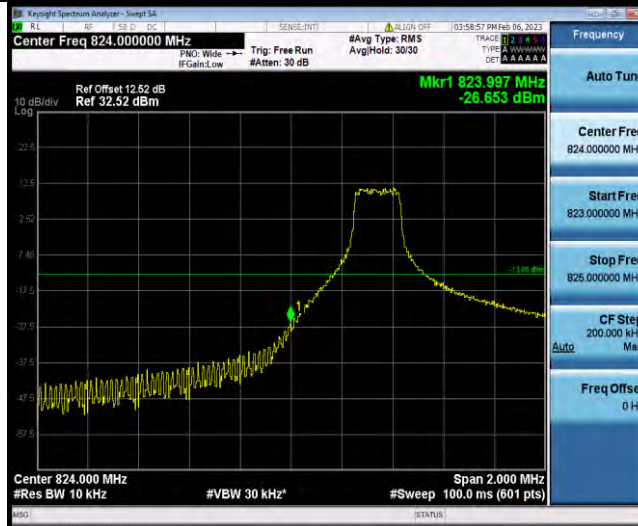

BUREAU VERITAS

Test Report No.: W7L-P23010024RF04

Band5-5MHz-QPSK-20425-1RB#0

Band5-5MHz-QPSK-20425-25RB#0

Band5-5MHz-QPSK-20625-1RB#24

BUREAU VERITAS

Test Report No.: W7L-P23010024RF04

Band5-5MHz-QPSK-20625-25RB#0