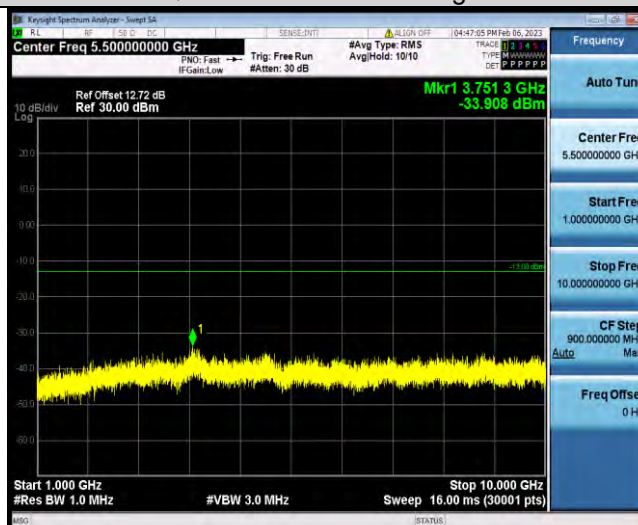

Band5-10MHz-64QAM-20525-1RB#0-Range2:1000~10000MHz