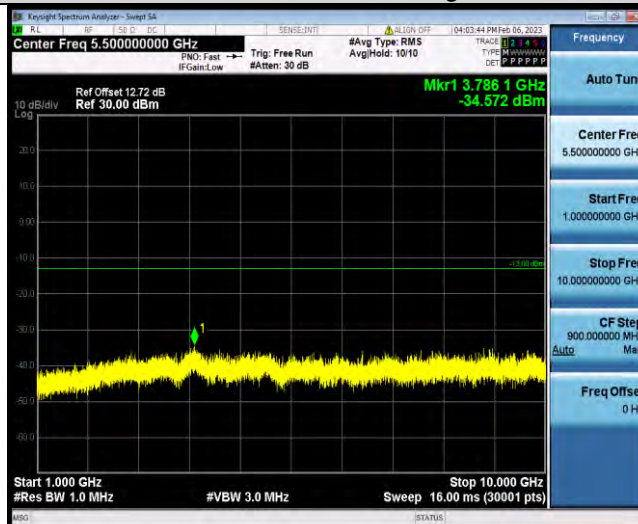

Band5-3MHz-16QAM-20525-1RB#0-Range2:1000~10000MHz