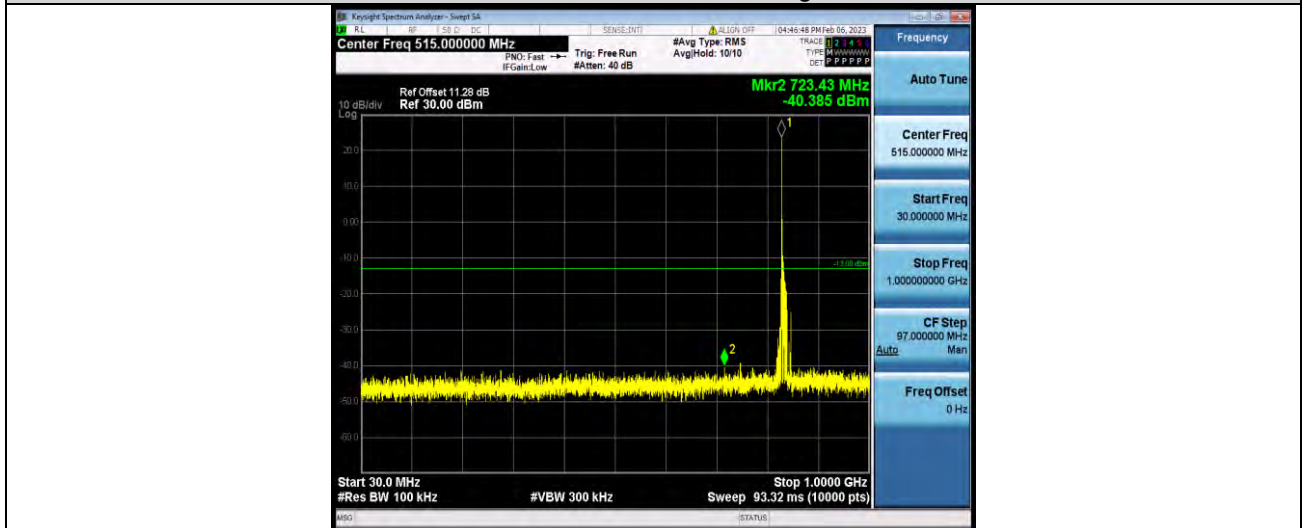

Band5-10MHz-16QAM-20525-1RB#0-Range1:30~1000MHz