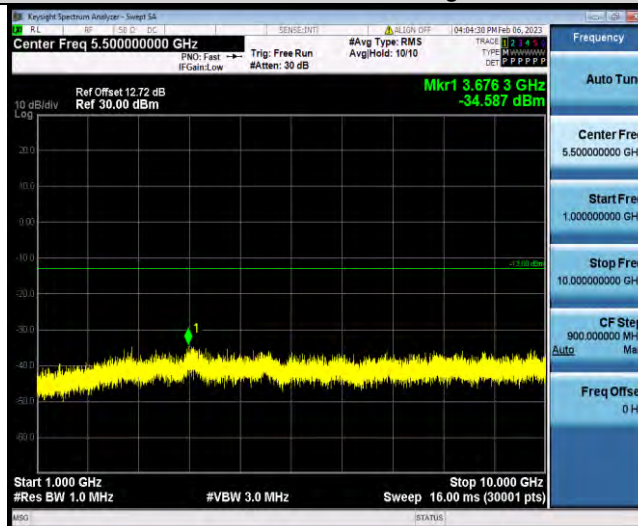

Band5-3MHz-64QAM-20525-1RB#0-Range2:1000~10000MHz

Band5-3MHz-64QAM-20635-1RB#0-Range1:30~1000MHz

BUREAU VERITAS

Test Report No.: W7L-P23010024RF04

Band5-3MHz-64QAM-20635-1RB#0-Range2:1000~10000MHz

Band5-5MHz-QPSK-20425-1RB#0-Range1:30~1000MHz