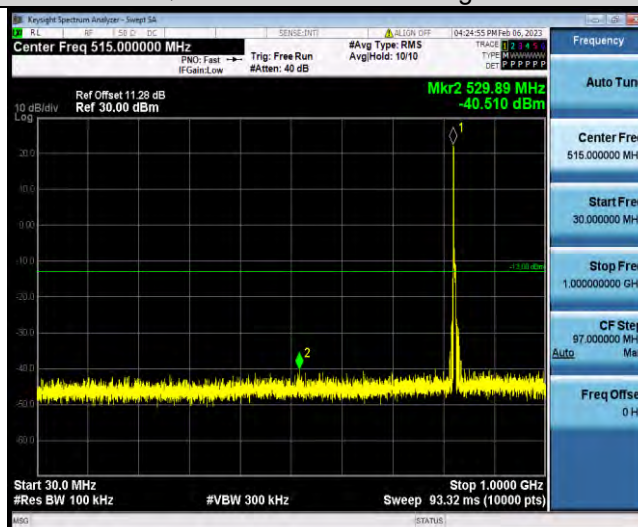

Band5-3MHz-64QAM-20525-1RB#0-Range2:1000~10000MHz

Band5-3MHz-64QAM-20635-1RB#0-Range1:30~1000MHz

BUREAU VERITAS

Test Report No.: W7L-P23010024RF04

Band5-3MHz-64QAM-20635-1RB#0-Range2:1000~10000MHz

Band5-5MHz-QPSK-20425-1RB#0-Range1:30~1000MHz