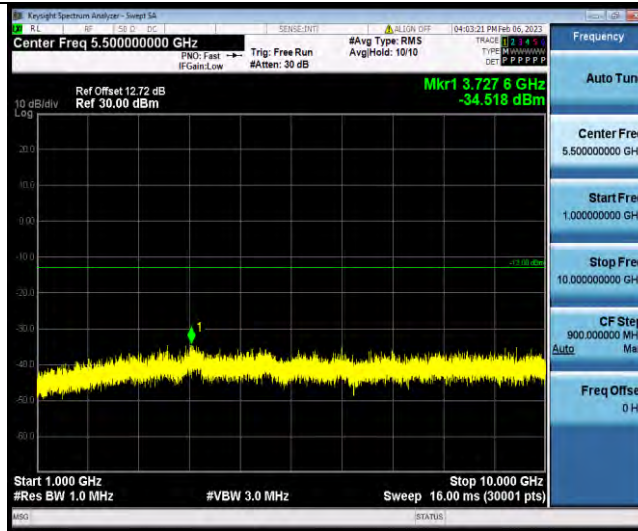

Band5-3MHz-16QAM-20635-1RB#0-Range2:1000~10000MHz

Band5-3MHz-64QAM-20415-1RB#0-Range1:30~1000MHz

Band5-3MHz-64QAM-20415-1RB#0-Range2:1000~10000MHz

BUREAU VERITAS

Test Report No.: W7L-P23010024RF04

Band5-3MHz-64QAM-20525-1RB#0-Range1:30~1000MHz