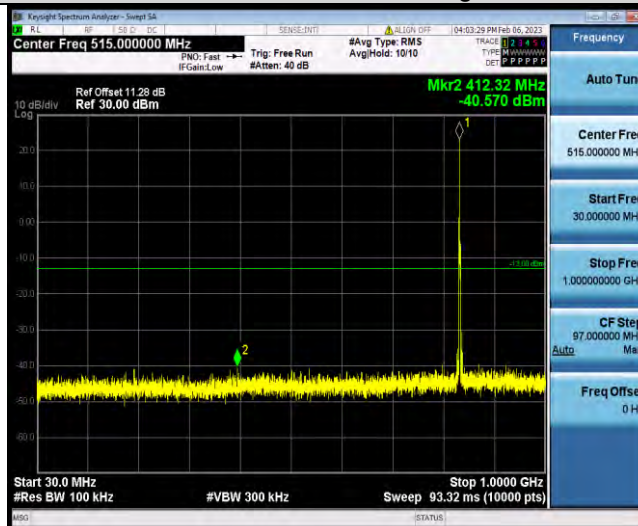

Band5-3MHz-QPSK-20415-1RB#0-Range2:1000~10000MHz

BUREAU VERITAS

Test Report No.: W7L-P23010024RF04

Band5-3MHz-QPSK-20525-1RB#0-Range1:30~1000MHz

Band5-3MHz-QPSK-20525-1RB#0-Range2:1000~10000MHz

Band5-3MHz-QPSK-20635-1RB#0-Range1:30~1000MHz