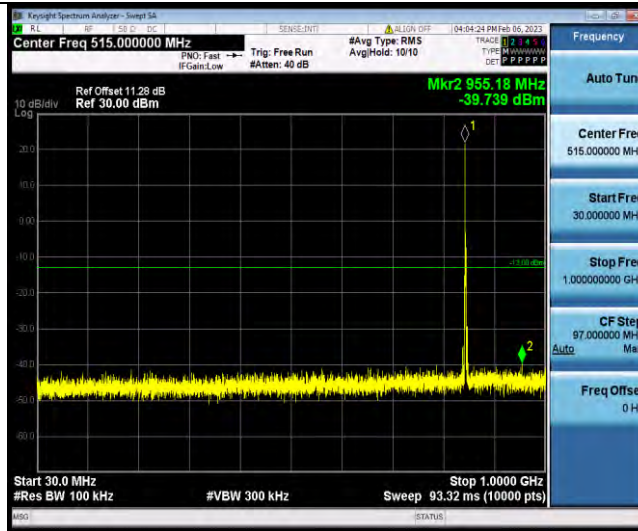

Band5-3MHz-64QAM-20525-1RB#0-Range2:1000~10000MHz

Band5-3MHz-64QAM-20635-1RB#0-Range1:30~1000MHz

BUREAU VERITAS

Test Report No.: W7L-P23010024RF04

Band5-3MHz-64QAM-20635-1RB#0-Range2:1000~10000MHz

Band5-5MHz-QPSK-20425-1RB#0-Range1:30~1000MHz