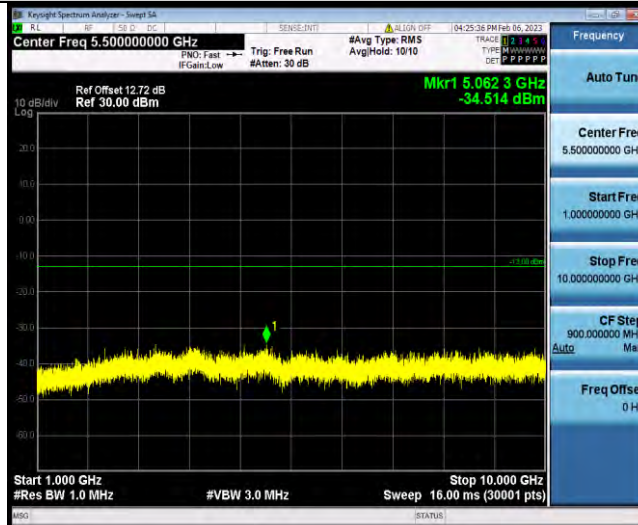

Band5-5MHz-QPSK-20425-1RB#0-Range2:1000~10000MHz

BUREAU VERITAS

Test Report No.: W7L-P23010024RF04

Band5-5MHz-QPSK-20525-1RB#0-Range1:30~1000MHz

Band5-5MHz-QPSK-20525-1RB#0-Range2:1000~10000MHz

Band5-5MHz-QPSK-20625-1RB#0-Range1:30~1000MHz