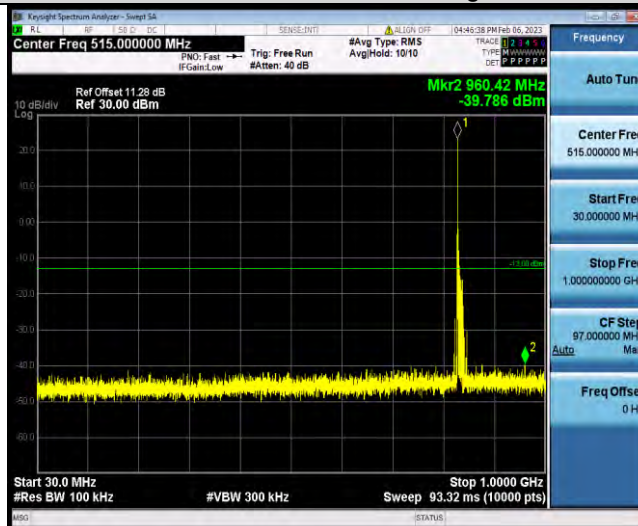

Band5-10MHz-QPSK-20450-1RB#0-Range2:1000~10000MHz

BUREAU VERITAS

Test Report No.: W7L-P23010024RF04

Band5-10MHz-QPSK-20525-1RB#0-Range1:30~1000MHz

Band5-10MHz-QPSK-20525-1RB#0-Range2:1000~10000MHz

Band5-10MHz-QPSK-20600-1RB#0-Range1:30~1000MHz