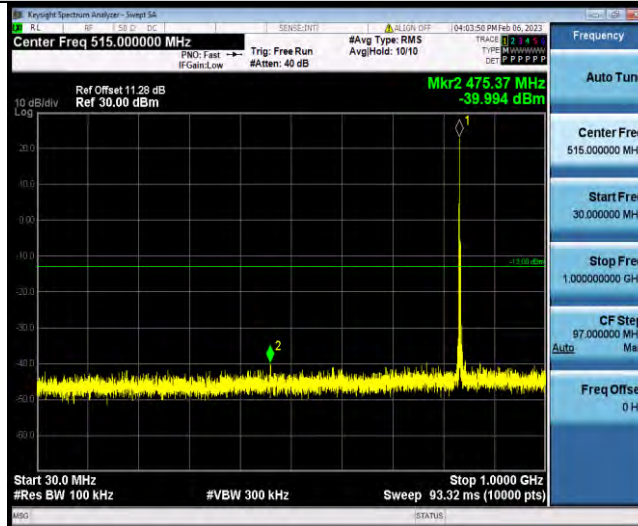

Band5-3MHz-16QAM-20635-1RB#0-Range2:1000~10000MHz

Band5-3MHz-64QAM-20415-1RB#0-Range1:30~1000MHz

Band5-3MHz-64QAM-20415-1RB#0-Range2:1000~10000MHz

BUREAU VERITAS

Test Report No.: W7L-P23010024RF04

Band5-3MHz-64QAM-20525-1RB#0-Range1:30~1000MHz