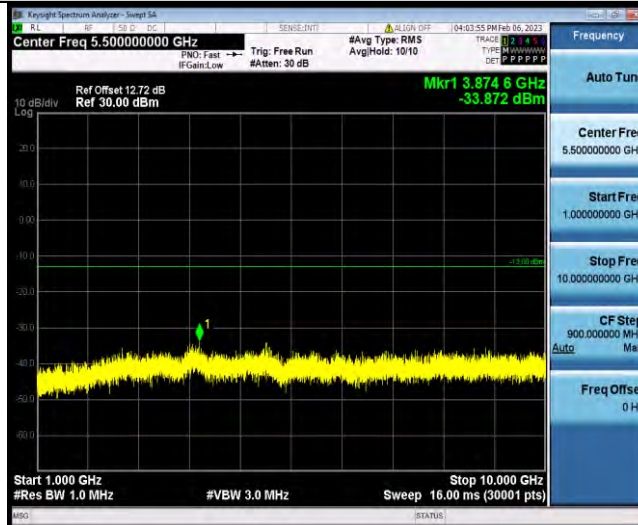

Band5-3MHz-64QAM-20525-1RB#0-Range2:1000~10000MHz