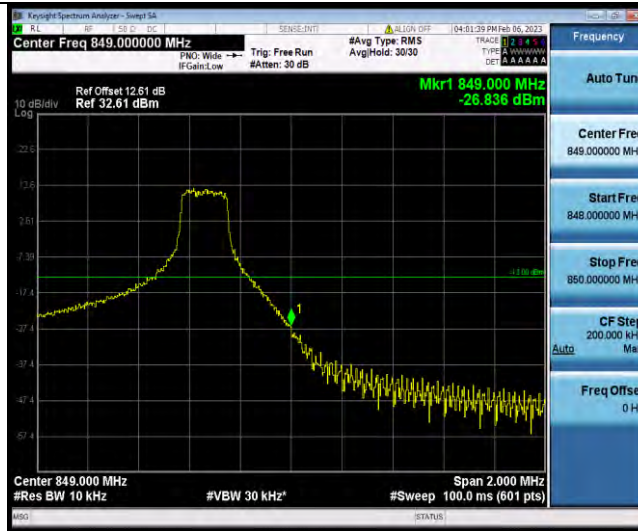

BUREAU VERITAS

Test Report No.: W7L-P23010024RF04

Band5-5MHz-QPSK-20425-1RB#0

Band5-5MHz-QPSK-20425-25RB#0

Band5-5MHz-QPSK-20625-1RB#24

BUREAU VERITAS

Test Report No.: W7L-P23010024RF04

Band5-5MHz-QPSK-20625-25RB#0