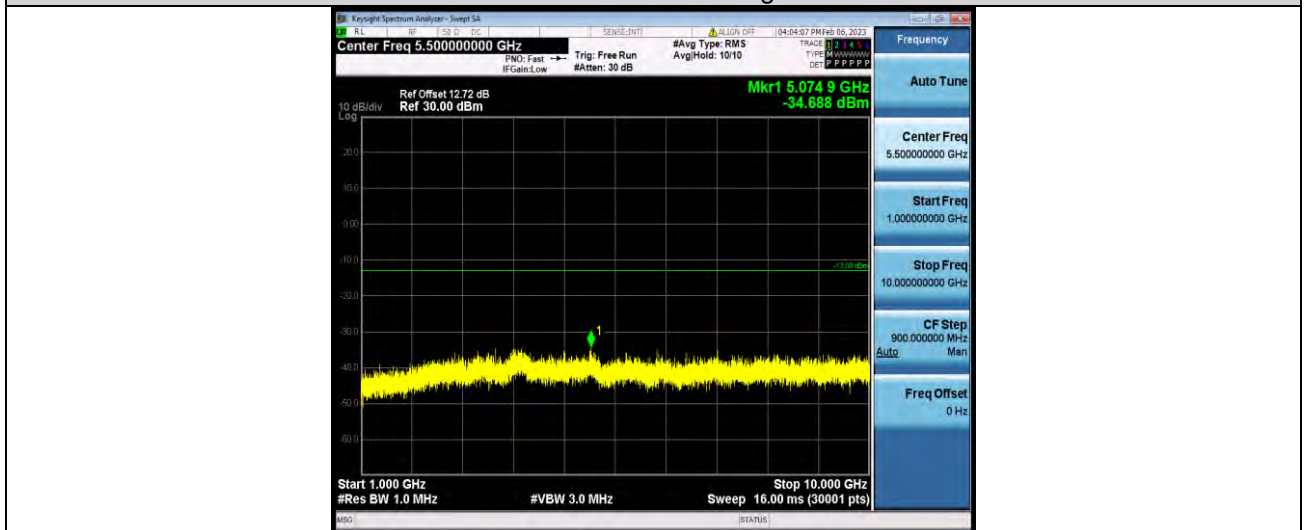

Band5-3MHz-QPSK-20635-1RB#0-Range2: 1000~10000MHz