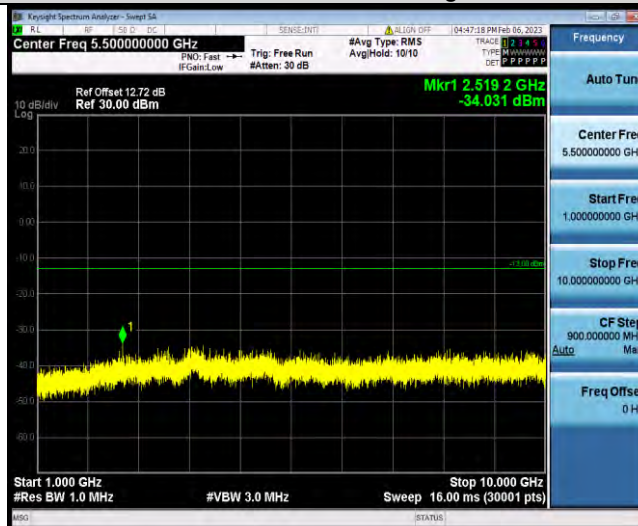

Band5-10MHz-QPSK-20600-1RB#0-Range2:1000~10000MHz