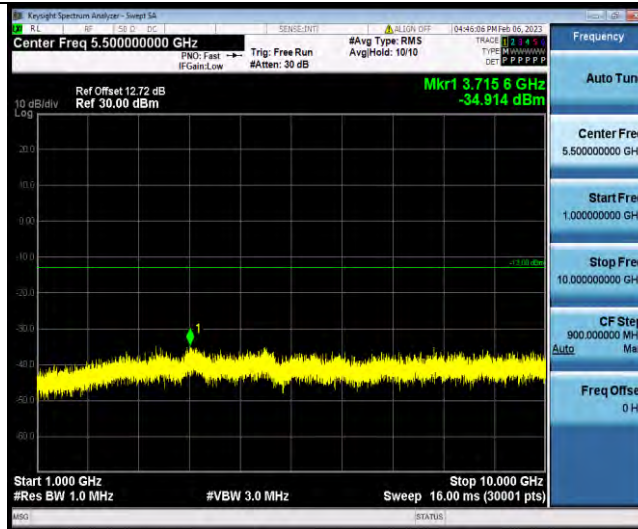

Band5-10MHz-QPSK-20450-1RB#0-Range2:1000~10000MHz

BUREAU VERITAS

Test Report No.: W7L-P23010024RF04