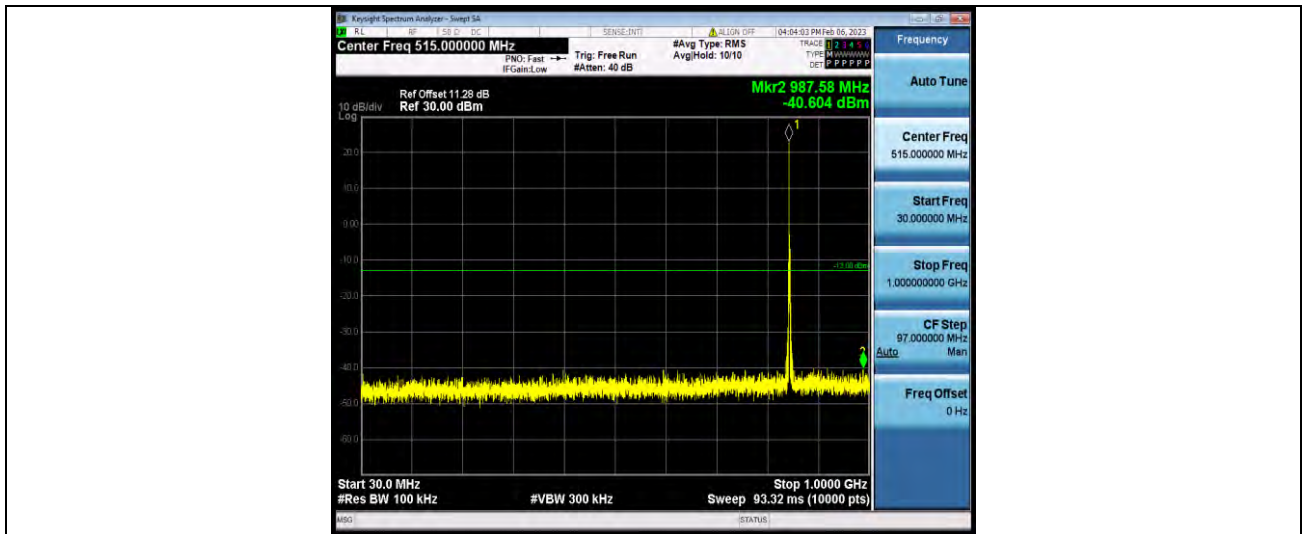

Band5-3MHz-QPSK-20635-1RB#0-Range1:30~1000MHz

BUREAU VERITAS

Test Report No.: W7L-P23010024RF04