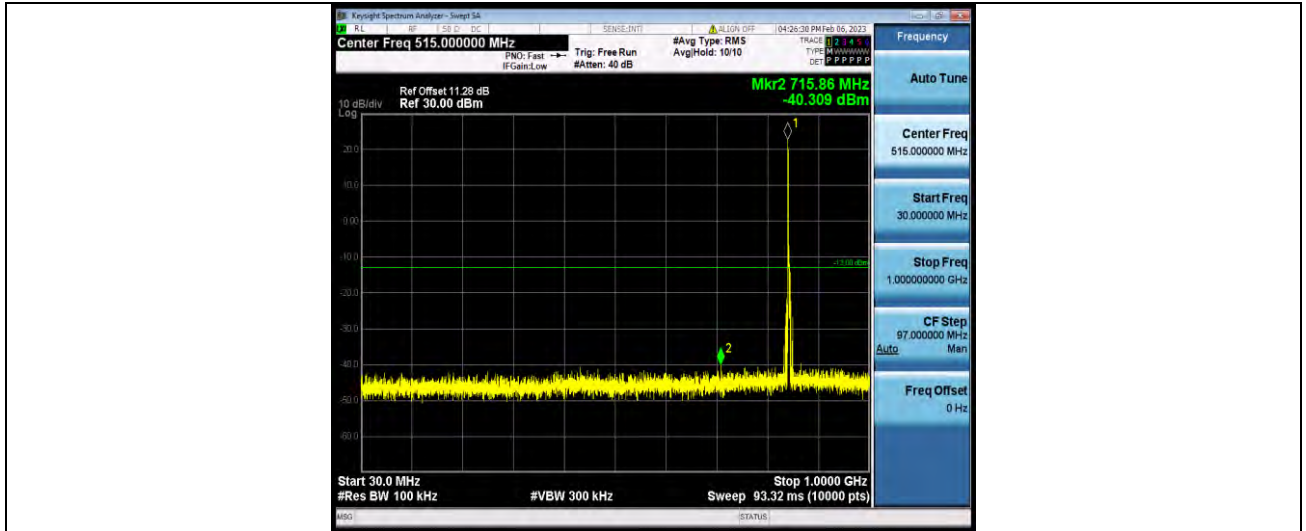

Band5-5MHz-64QAM-20525-1RB#0-Range2:1000~10000MHz

Band5-5MHz-64QAM-20625-1RB#0-Range1:30~1000MHz

BUREAU VERITAS

Test Report No.: W7L-P23010024RF04

Band5-5MHz-64QAM-20625-1RB#0-Range2:1000~10000MHz

Band5-10MHz-QPSK-20450-1RB#0-Range1:30~1000MHz