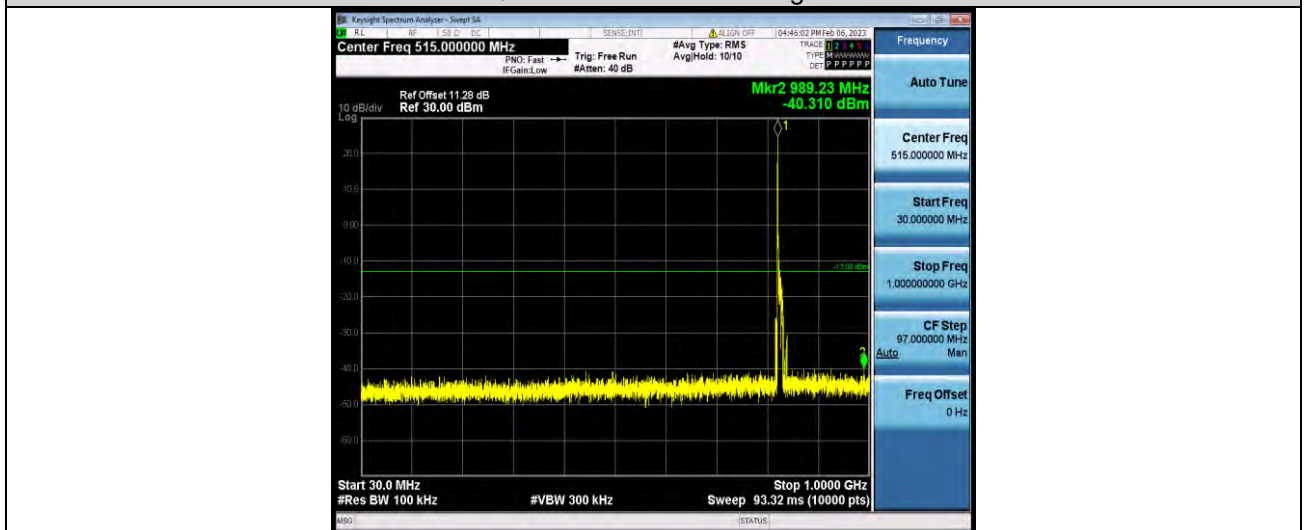

Band5-5MHz-64QAM-20525-1RB#0-Range2:1000~10000MHz

Band5-5MHz-64QAM-20625-1RB#0-Range1:30~1000MHz

BUREAU VERITAS

Test Report No.: W7L-P23010024RF04

Band5-5MHz-64QAM-20625-1RB#0-Range2:1000~10000MHz

Band5-10MHz-QPSK-20450-1RB#0-Range1:30~1000MHz