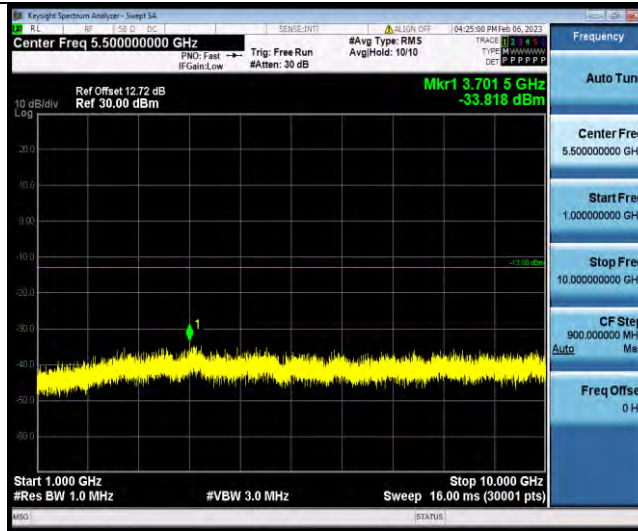

Band5-5MHz-QPSK-20425-1RB#0-Range2:1000~10000MHz

BUREAU VERITAS

Test Report No.: W7L-P23010024RF04