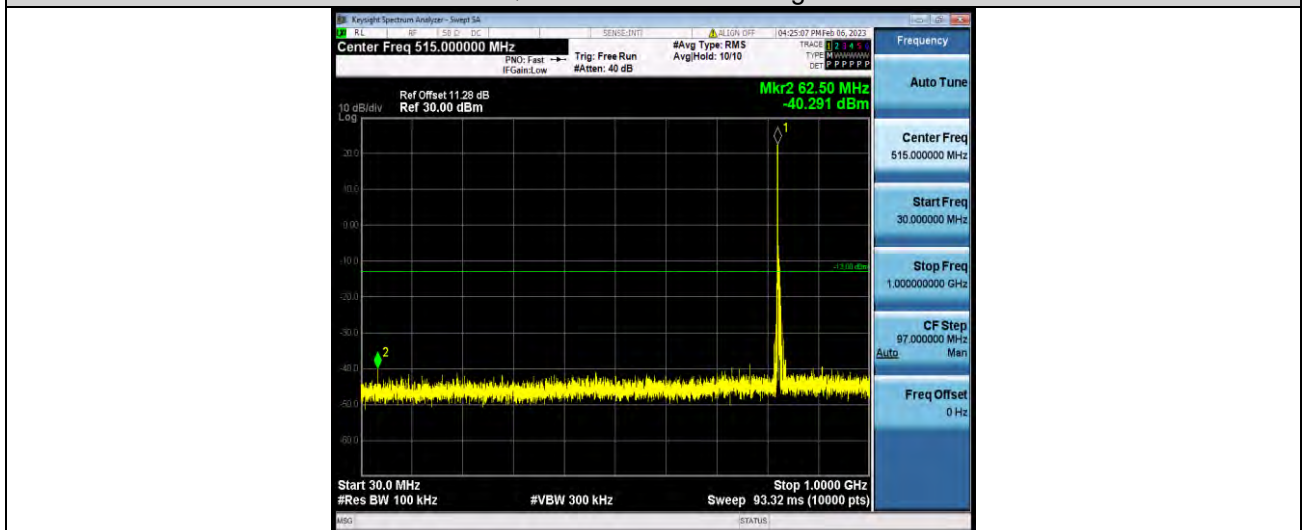

BUREAU VERITAS

Test Report No.: W7L-P23010024RF04

Band5-5MHz-QPSK-20625-1RB#0-Range2:1000~10000MHz

Band5-5MHz-16QAM-20425-1RB#0-Range1:30~1000MHz

Band5-5MHz-16QAM-20425-1RB#0-Range2:1000~10000MHz

BUREAU VERITAS