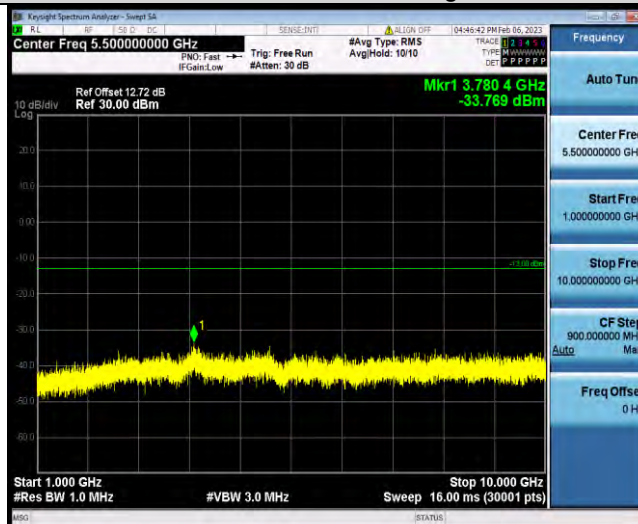

Band5-10MHz-QPSK-20450-1RB#0-Range2:1000~10000MHz

BUREAU VERITAS

Test Report No.: W7L-P23010024RF04

Band5-10MHz-QPSK-20525-1RB#0-Range1:30~1000MHz

Band5-10MHz-QPSK-20525-1RB#0-Range2:1000~10000MHz

Band5-10MHz-QPSK-20600-1RB#0-Range1:30~1000MHz