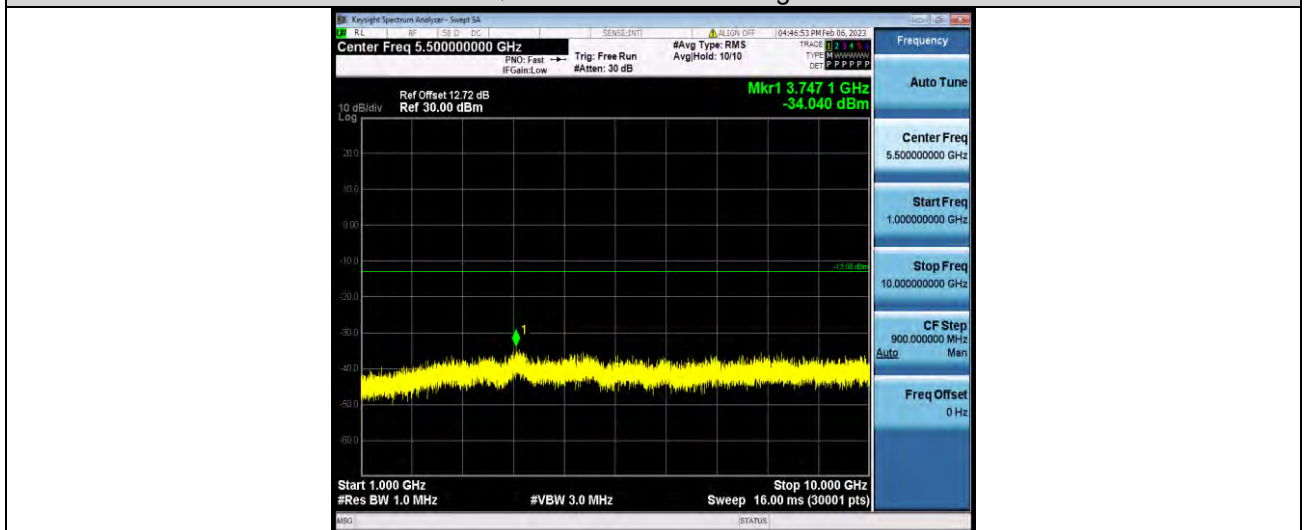

Band5-10MHz-16QAM-20525-1RB#0-Range2:1000~10000MHz