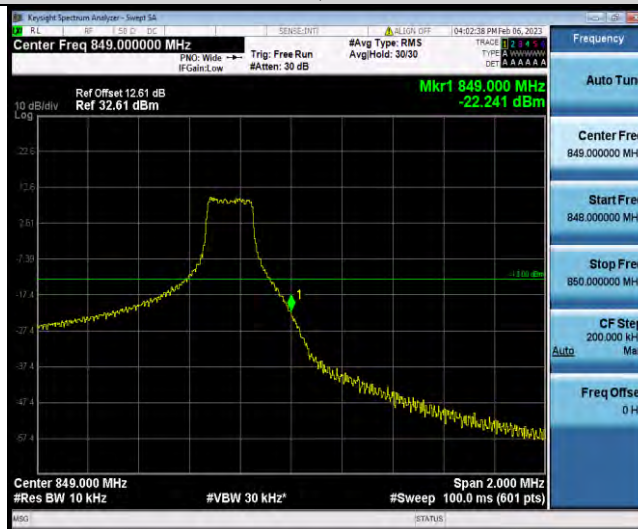

Band5-3MHz-64QAM-20635-15RB#0