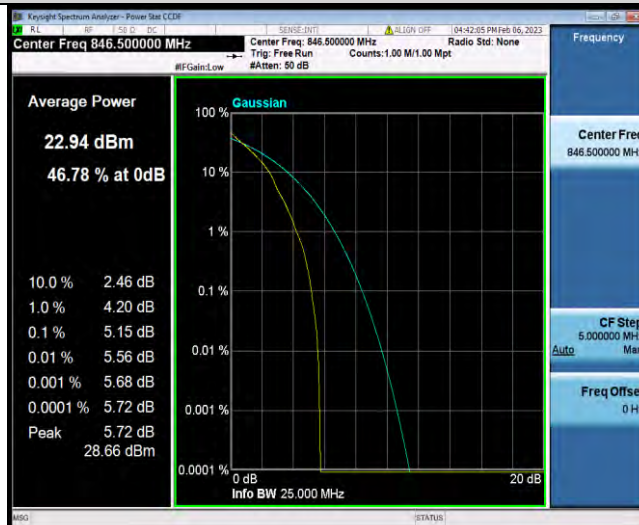

Band5-5MHz-QPSK-20625-25RB#0