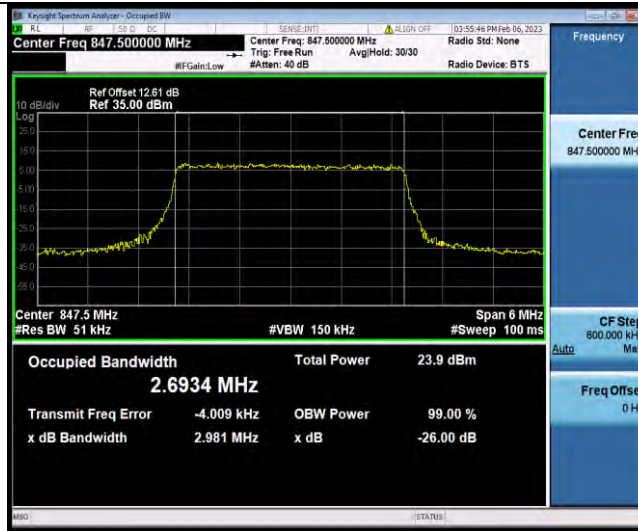

Band5-3MHz-QPSK-20525-15RB#0

Band5-3MHz-QPSK-20635-15RB#0

BUREAU VERITAS

Test Report No.: W7L-P23010024RF04

Band5-3MHz-16QAM-20415-15RB#0

Band5-3MHz-16QAM-20525-15RB#0

Band5-3MHz-16QAM-20635-15RB#0

BUREAU VERITAS