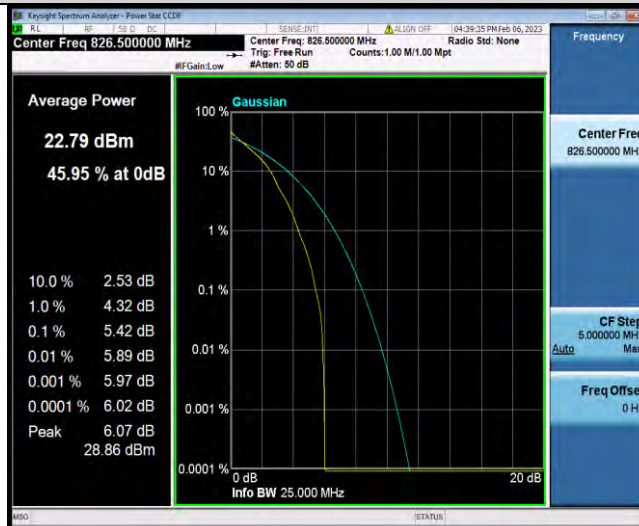

BUREAU VERITAS

Test Report No.: W7L-P23010024RF04

Band5-5MHz-QPSK-20425-1RB#0

Band5-5MHz-QPSK-20425-25RB#0

Band5-5MHz-QPSK-20525-1RB#0

BUREAU VERITAS

Test Report No.: W7L-P23010024RF04

Band5-5MHz-QPSK-20525-25RB#0