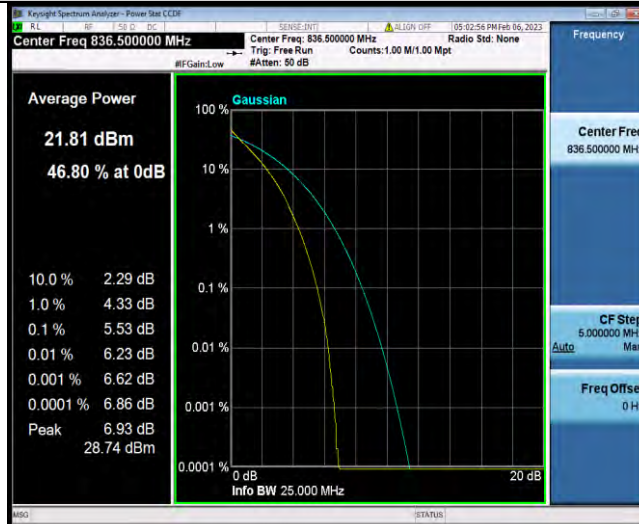

Band5-10MHz-QPSK-20450-1RB#0

Band5-10MHz-QPSK-20450-50RB#0

Band5-10MHz-QPSK-20525-1RB#0

BUREAU VERITAS

Test Report No.: W7L-P23010024RF04

Band5-10MHz-QPSK-20525-50RB#0

Band5-10MHz-QPSK-20600-1RB#0

Band5-10MHz-QPSK-20600-50RB#0