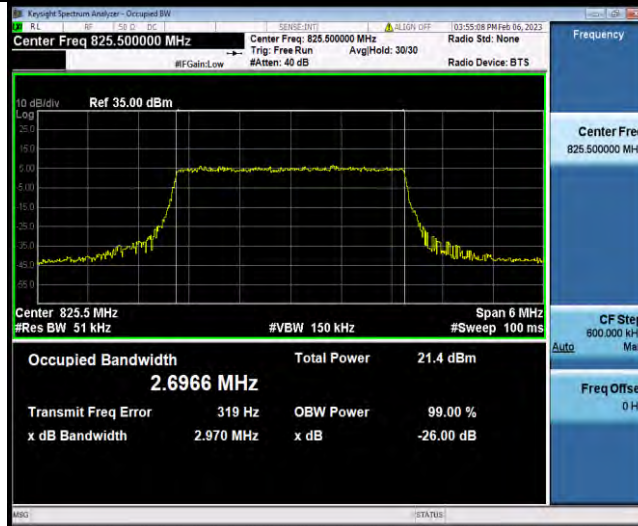

Band5-3MHz-64QAM-20525-15RB#0