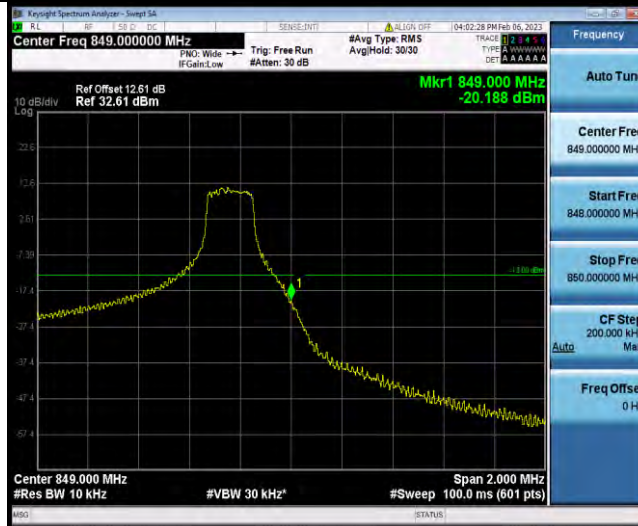

Band5-3MHz-16QAM-20415-15RB#0

BUREAU VERITAS

Test Report No.: W7L-P23010024RF04

Band5-3MHz-16QAM-20635-1RB#14

Band5-3MHz-16QAM-20635-15RB#0

Band5-3MHz-64QAM-20415-1RB#0

BUREAU VERITAS

Test Report No.: W7L-P23010024RF04