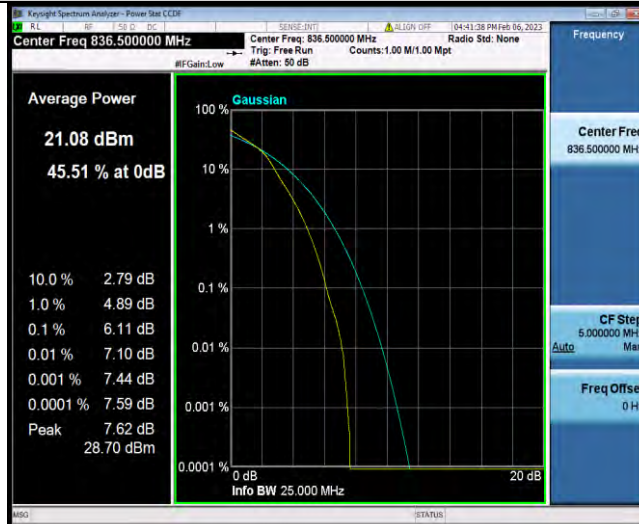

Band5-5MHz-16QAM-20625-1RB#0