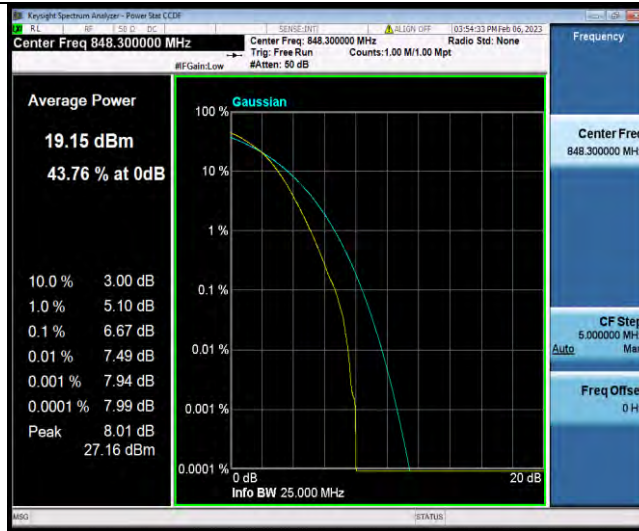

BUREAU VERITAS

Test Report No.: W7L-P23010024RF04

Band5-3MHz-QPSK-20415-1RB#0

Band5-3MHz-QPSK-20415-15RB#0

Band5-3MHz-QPSK-20525-1RB#0

BUREAU VERITAS

Test Report No.: W7L-P23010024RF04

BUREAU VERITAS