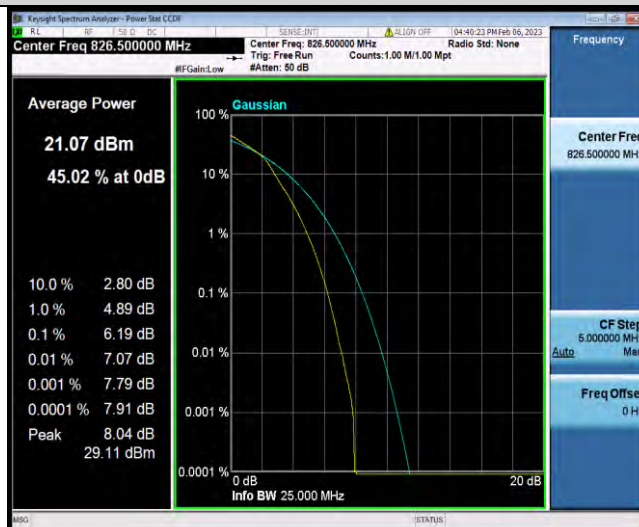

Band5-5MHz-QPSK-20625-1RB#0

Band5-5MHz-QPSK-20625-25RB#0

BUREAU VERITAS

Test Report No.: W7L-P23010024RF04

Band5-5MHz-16QAM-20425-1RB#0

Band5-5MHz-16QAM-20425-25RB#0

Band5-5MHz-16QAM-20525-1RB#0

BUREAU VERITAS