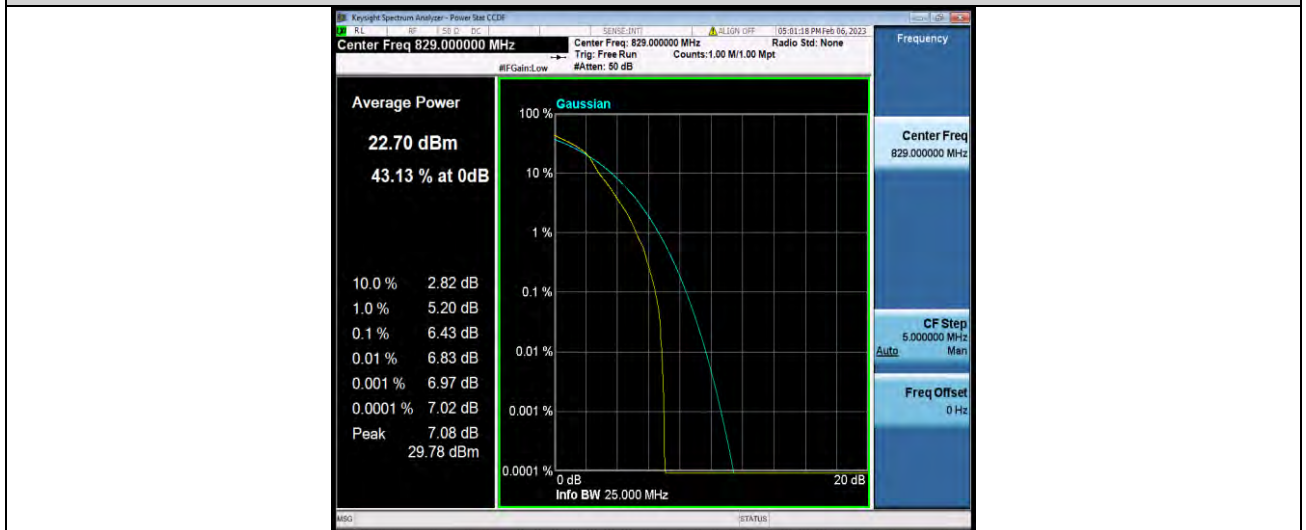

Band5-10MHz-16QAM-20450-50RB#0