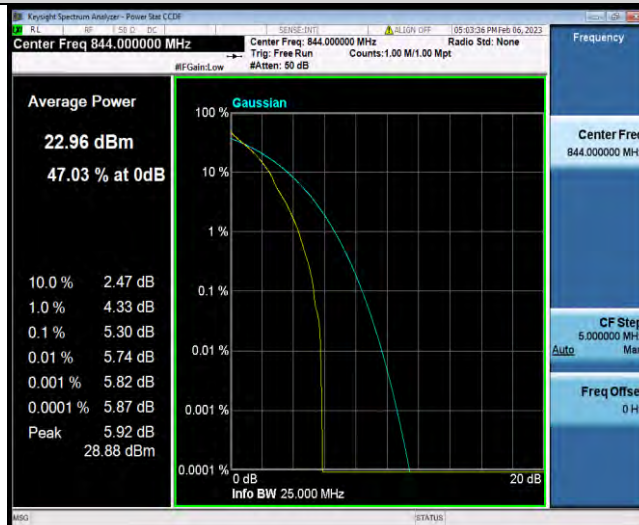

Band5-10MHz-QPSK-20450-1RB#0

Band5-10MHz-QPSK-20450-50RB#0

Band5-10MHz-QPSK-20525-1RB#0

BUREAU VERITAS

Test Report No.: W7L-P23010024RF04

Band5-10MHz-QPSK-20525-50RB#0

Band5-10MHz-QPSK-20600-1RB#0

Band5-10MHz-QPSK-20600-50RB#0