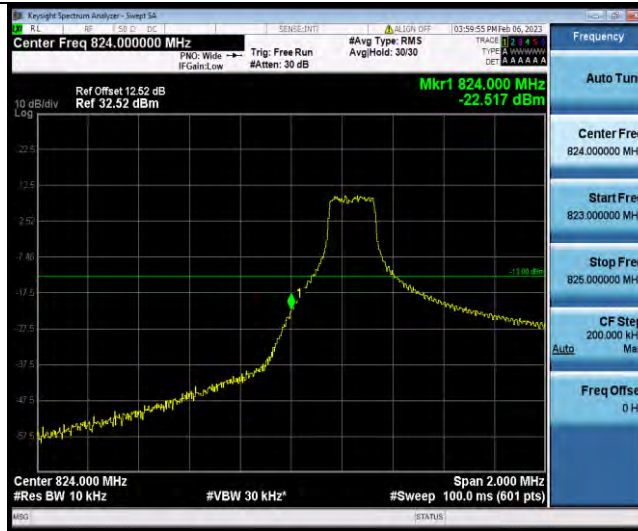

Band5-3MHz-16QAM-20415-15RB#0

BUREAU VERITAS

Test Report No.: W7L-P23010024RF04

Band5-3MHz-16QAM-20635-1RB#14

Band5-3MHz-16QAM-20635-15RB#0

Band5-3MHz-64QAM-20415-1RB#0

BUREAU VERITAS

Test Report No.: W7L-P23010024RF04