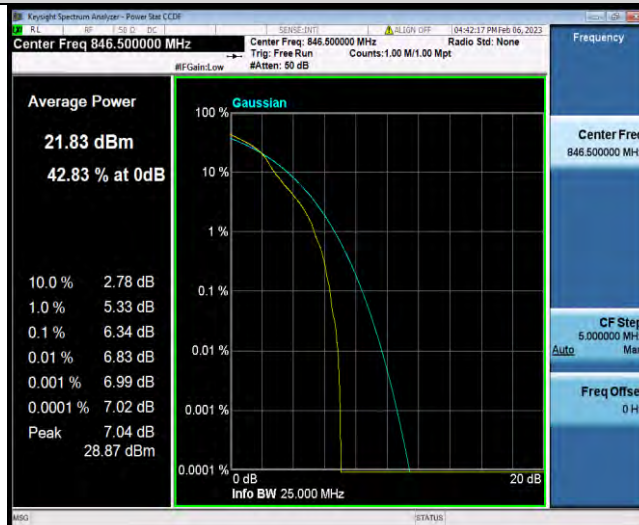

Band5-5MHz-16QAM-20625-25RB#0