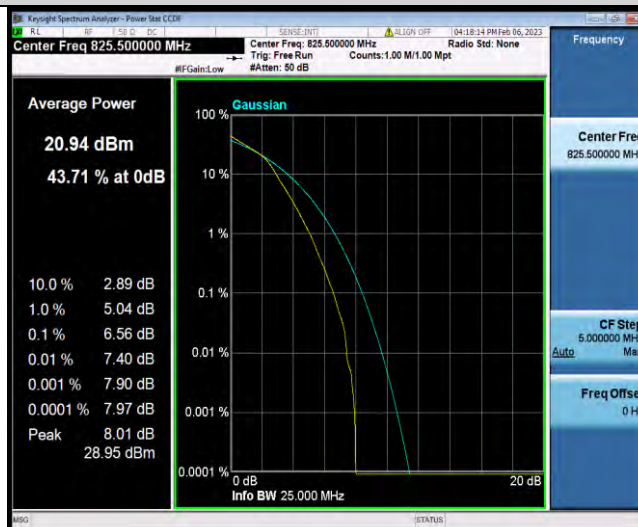

Band5-3MHz-16QAM-20525-1RB#0