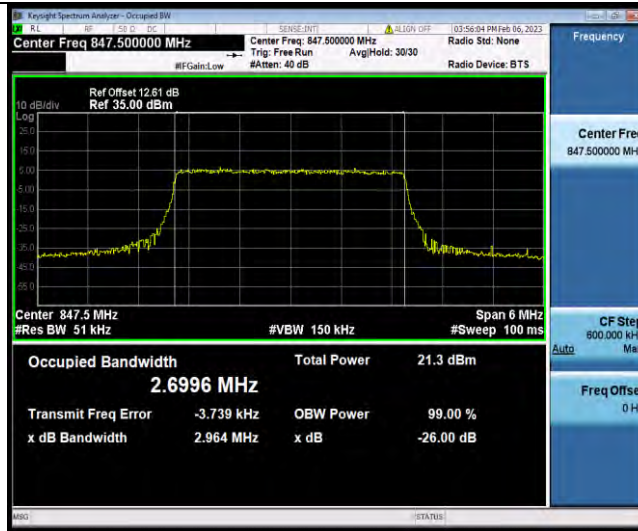

Test Report No.: W7L-P23010024RF04

Band5-3MHz-64QAM-20415-15RB#0

Band5-3MHz-64QAM-20525-15RB#0

Band5-3MHz-64QAM-20635-15RB#0

BUREAU VERITAS

Test Report No.: W7L-P23010024RF04

Band5-5MHz-QPSK-20425-25RB#0

Band5-5MHz-QPSK-20525-25RB#0