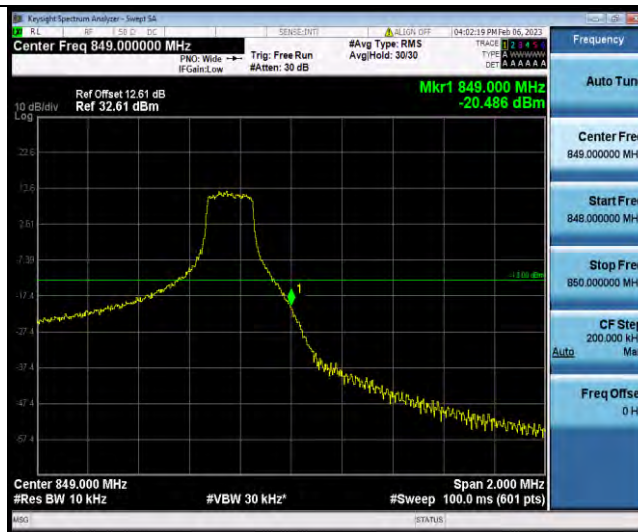

Test Report No.: W7L-P23010024RF04

Band5-3MHz-QPSK-20415-1RB#0

Band5-3MHz-QPSK-20415-15RB#0

Band5-3MHz-QPSK-20635-1RB#14

BUREAU VERITAS

Test Report No.: W7L-P23010024RF04

Band5-3MHz-QPSK-20635-15RB#0

Band5-3MHz-16QAM-20415-1RB#0