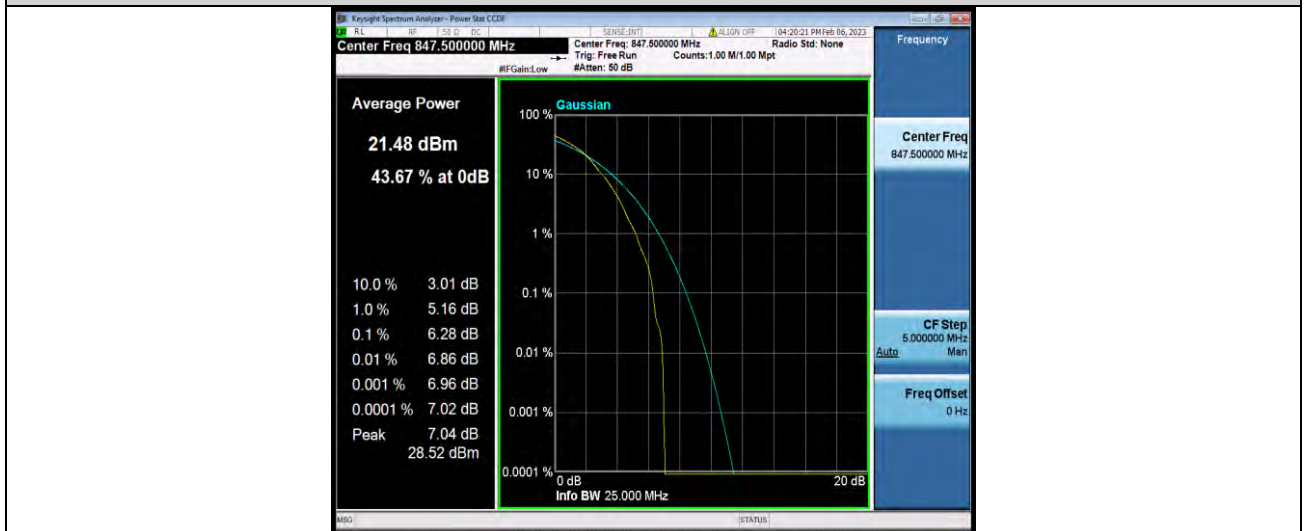

Band5-3MHz-64QAM-20635-15RB#0