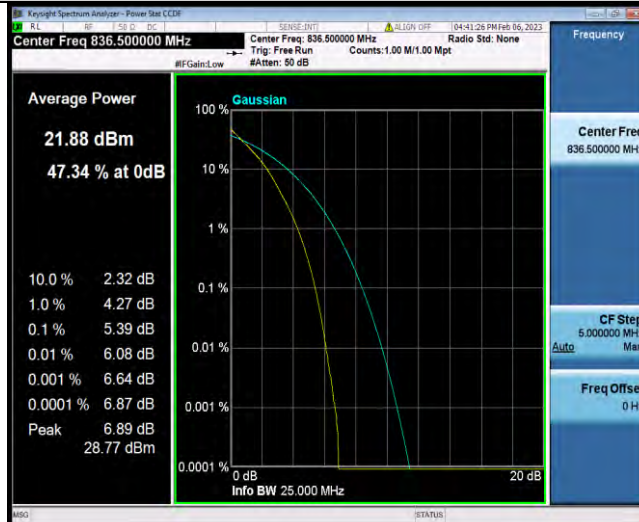

BUREAU VERITAS

Test Report No.: W7L-P23010024RF04

Band5-5MHz-QPSK-20425-1RB#0

Band5-5MHz-QPSK-20425-25RB#0

Band5-5MHz-QPSK-20525-1RB#0

BUREAU VERITAS

Test Report No.: W7L-P23010024RF04

Band5-5MHz-QPSK-20525-25RB#0