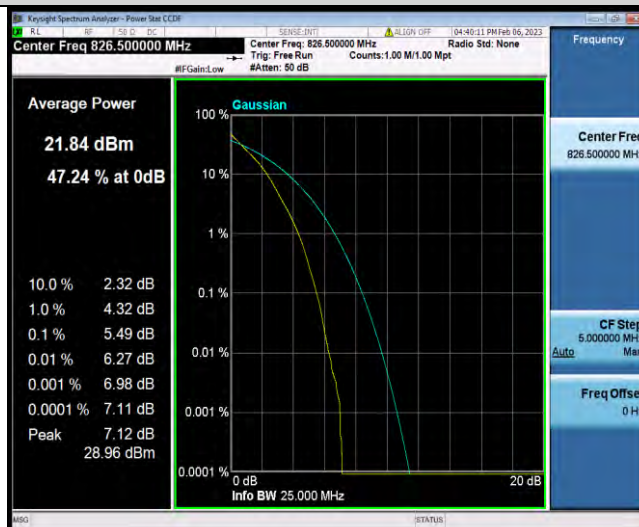

BUREAU VERITAS

Test Report No.: W7L-P23010024RF04

Band5-5MHz-QPSK-20425-1RB#0

Band5-5MHz-QPSK-20425-25RB#0

Band5-5MHz-QPSK-20525-1RB#0

BUREAU VERITAS

Test Report No.: W7L-P23010024RF04

Band5-5MHz-QPSK-20525-25RB#0