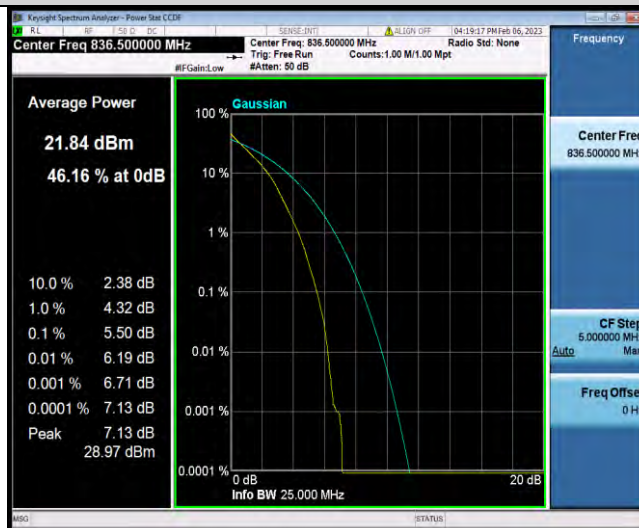

BUREAU VERITAS

Test Report No.: W7L-P23010024RF04

Band5-3MHz-QPSK-20415-1RB#0

Band5-3MHz-QPSK-20415-15RB#0

Band5-3MHz-QPSK-20525-1RB#0

BUREAU VERITAS

Test Report No.: W7L-P23010024RF04

BUREAU VERITAS