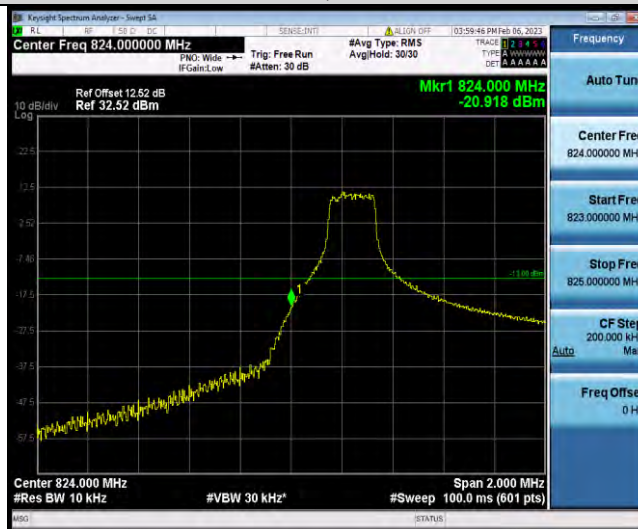

Test Report No.: W7L-P23010024RF04

Band5-3MHz-QPSK-20415-1RB#0

Band5-3MHz-QPSK-20415-15RB#0

Band5-3MHz-QPSK-20635-1RB#14

BUREAU VERITAS

Test Report No.: W7L-P23010024RF04

Band5-3MHz-QPSK-20635-15RB#0

Band5-3MHz-16QAM-20415-1RB#0