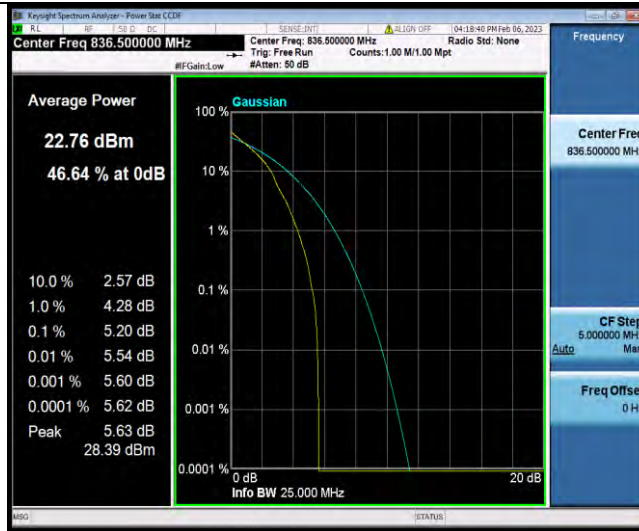

BUREAU VERITAS

Test Report No.: W7L-P23010024RF04

Band5-3MHz-QPSK-20415-1RB#0

Band5-3MHz-QPSK-20415-15RB#0

Band5-3MHz-QPSK-20525-1RB#0

BUREAU VERITAS

Test Report No.: W7L-P23010024RF04

BUREAU VERITAS