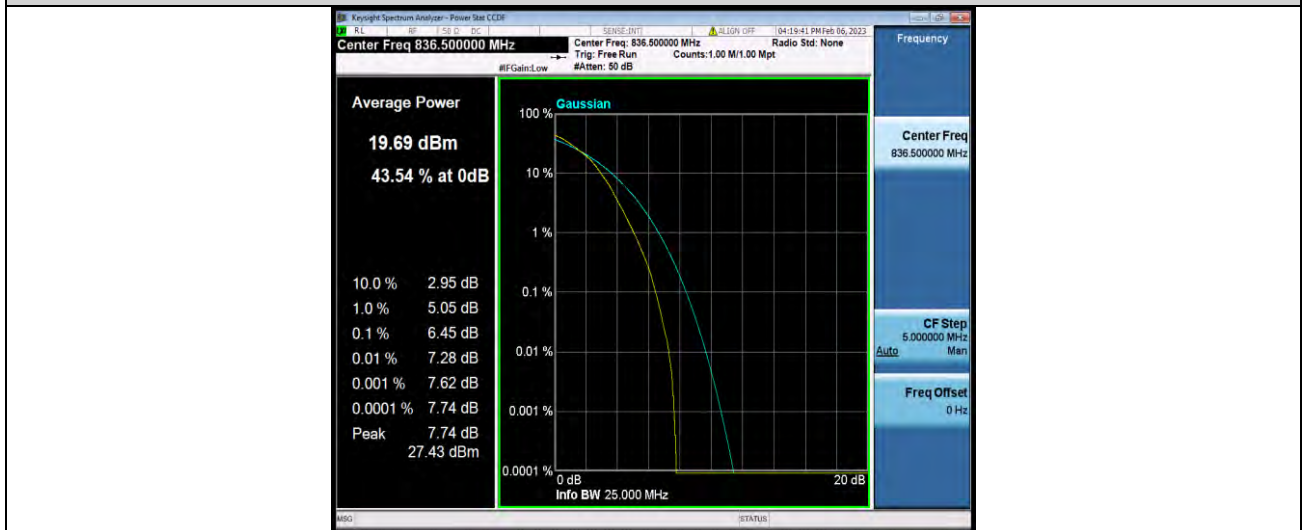

Band5-3MHz-64QAM-20635-1RB#0