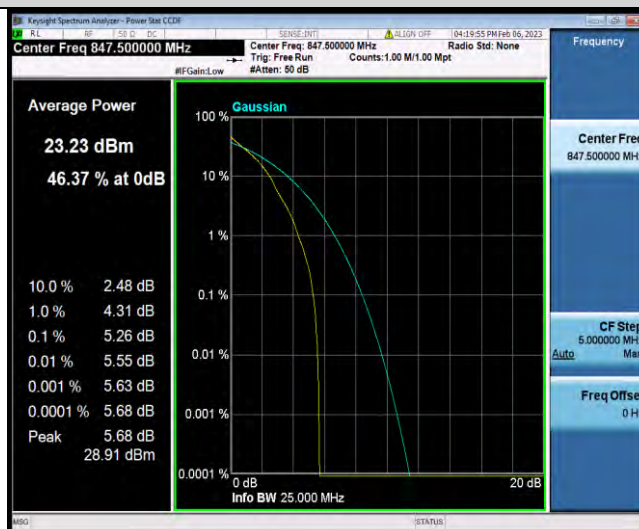

BUREAU VERITAS

Test Report No.: W7L-P23010024RF04

Band5-3MHz-QPSK-20415-1RB#0

Band5-3MHz-QPSK-20415-15RB#0

Band5-3MHz-QPSK-20525-1RB#0

BUREAU VERITAS

Test Report No.: W7L-P23010024RF04

BUREAU VERITAS