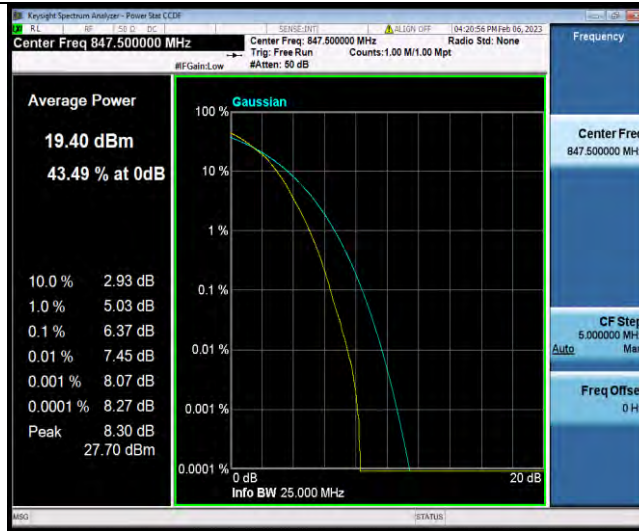

BUREAU VERITAS

Test Report No.: W7L-P23010024RF04

Band5-5MHz-QPSK-20425-1RB#0

Band5-5MHz-QPSK-20425-25RB#0

Band5-5MHz-QPSK-20525-1RB#0

BUREAU VERITAS

Test Report No.: W7L-P23010024RF04

Band5-5MHz-QPSK-20525-25RB#0