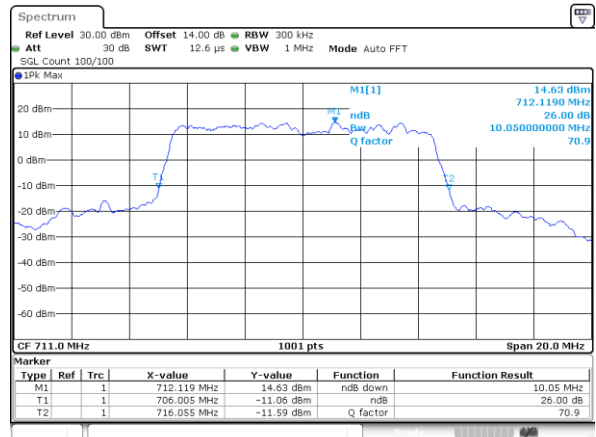

Lowest Channel / 5MHz / 16QAM

Middle Channel / 5MHz / QPSK

Middle Channel / 5MHz / 16QAM

Highest Channel / 5MHz / QPSK

Highest Channel / 5MHz / 16QAM

LTE Band 17

Lowest Channel / 10MHz / QPSK

Lowest Channel / 10MHz / 16QAM

Middle Channel / 10MHz / QPSK

Middle Channel / 10MHz / 16QAM

Highest Channel / 10MHz / QPSK

Highest Channel / 10MHz / 16QAM

Occupied Bandwidth

Mode	LTE Band 2 : 99%OBW(MHz)											
	1.4MHz		3MHz		5MHz		10MHz		15MHz		20MHz	
Mod.	QPSK	16QAM	QPSK	16QAM	QPSK	16QAM	QPSK	16QAM	QPSK	16QAM	QPSK	16QAM
Lowest CH	1.09	1.09	2.70	2.72	4.49	4.50	9.03	8.99	13.46	13.46	18.22	18.18
Middle CH	1.09	1.10	2.72	2.71	4.50	4.50	9.05	8.99	13.43	13.46	18.26	18.22
Highest CH	1.09	1.10	2.72	2.72	4.48	4.51	9.09	9.01	13.40	13.43	18.22	18.26

Mode	LTE Band 4 : 99%OBW(MHz)											
	1.4MHz		3MHz		5MHz		10MHz		15MHz		20MHz	
Mod.	QPSK	16QAM	QPSK	16QAM	QPSK	16QAM	QPSK	16QAM	QPSK	16QAM	QPSK	16QAM
Lowest CH	1.09	1.10	2.73	2.72	4.49	4.50	9.11	8.99	13.46	13.40	18.26	18.22
Middle CH	1.09	1.09	2.72	2.71	4.49	4.48	8.99	9.01	13.40	13.40	18.18	18.26
Highest CH	1.09	1.09	2.72	2.73	4.50	4.52	9.03	9.03	13.40	13.40	18.34	18.42

Mode	LTE Band 5 : 99%OBW(MHz)											
	1.4MHz		3MHz		5MHz		10MHz					
Mod.	QPSK	16QAM	QPSK	16QAM	QPSK	16QAM	QPSK	16QAM				
Lowest CH	1.09	1.10	2.72	2.73	4.50	4.50	9.03	9.01				
Middle CH	1.10	1.09	2.75	2.72	4.50	4.48	9.05	9.03				
Highest CH	1.09	1.09	2.72	2.72	4.46	4.49	9.07	8.97				