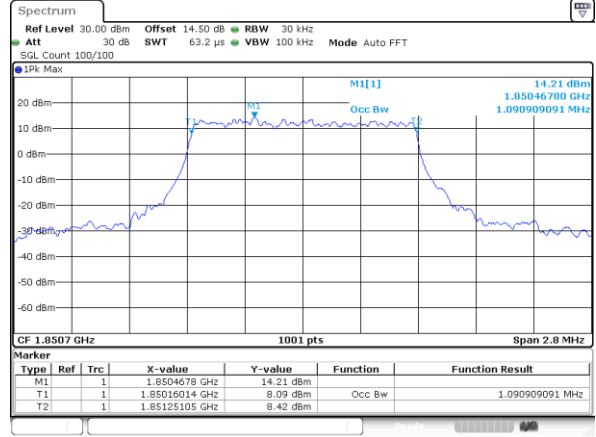

Mode	LTE Band 13 : 99%OBW(MHz)											
	1.4MHz		3MHz		5MHz		10MHz		15MHz		20MHz	
Mod.	QPSK	16QAM	QPSK	16QAM	QPSK	16QAM	QPSK	16QAM	QPSK	16QAM	QPSK	16QAM
Lowest CH	-	-	-	-	4.49	4.50	-	-	-	-	-	-
Middle CH	-	-	-	-	4.53	4.48	8.99	9.01	-	-	-	-
Highest CH	-	-	-	-	4.48	4.48	-	-	-	-	-	-

Mode	LTE Band 17 : 99%OBW(MHz)											
	1.4MHz		3MHz		5MHz		10MHz		15MHz		20MHz	
Mod.	QPSK	16QAM	QPSK	16QAM	QPSK	16QAM	QPSK	16QAM	QPSK	16QAM	QPSK	16QAM
Lowest CH	-	-	-	-	4.47	4.48	9.03	9.01	-	-	-	-
Middle CH	-	-	-	-	4.52	4.51	8.93	8.97	-	-	-	-
Highest CH	-	-	-	-	4.48	4.50	9.01	9.01	-	-	-	-

LTE Band 2

Lowest Channel / 1.4MHz / QPSK

Lowest Channel / 1.4MHz / 16QAM

Middle Channel / 1.4MHz / QPSK

Middle Channel / 1.4MHz / 16QAM

Highest Channel / 1.4MHz / QPSK

Highest Channel / 1.4MHz / 16QAM

LTE Band 2