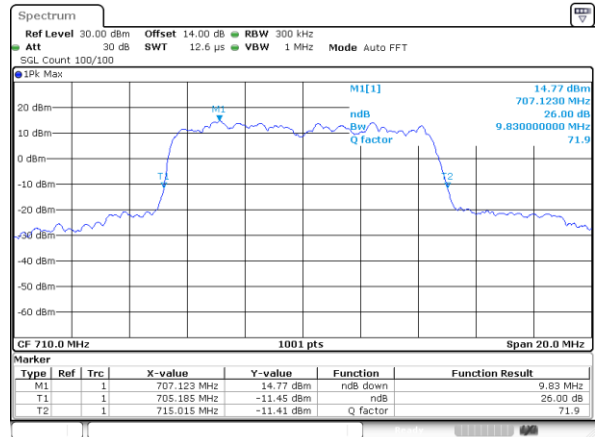

Lowest Channel / 5MHz / 16QAM

Middle Channel / 5MHz / QPSK

Middle Channel / 5MHz / 16QAM

Highest Channel / 5MHz / QPSK

Highest Channel / 5MHz / 16QAM

LTE Band 17

Lowest Channel / 10MHz / QPSK

Lowest Channel / 10MHz / 16QAM

Middle Channel / 10MHz / QPSK

Middle Channel / 10MHz / 16QAM

Highest Channel / 10MHz / QPSK

Highest Channel / 10MHz / 16QAM

Occupied Bandwidth

Mode	LTE Band 2 : 99%OBW(MHz)											
	1.4MHz		3MHz		5MHz		10MHz		15MHz		20MHz	
Mod.	QPSK	16QAM	QPSK	16QAM	QPSK	16QAM	QPSK	16QAM	QPSK	16QAM	QPSK	16QAM
Lowest CH	1.09	1.09	2.70	2.72	4.49	4.50	9.03	8.99	13.46	13.46	18.22	18.18
Middle CH	1.09	1.10	2.72	2.71	4.50	4.50	9.05	8.99	13.43	13.46	18.26	18.22
Highest CH	1.09	1.10	2.72	2.72	4.48	4.51	9.09	9.01	13.40	13.43	18.22	18.26

Mode	LTE Band 4 : 99%OBW(MHz)											
	1.4MHz		3MHz		5MHz		10MHz		15MHz		20MHz	
Mod.	QPSK	16QAM	QPSK	16QAM	QPSK	16QAM	QPSK	16QAM	QPSK	16QAM	QPSK	16QAM
Lowest CH	1.09	1.10	2.73	2.72	4.49	4.50	9.11	8.99	13.46	13.40	18.26	18.22
Middle CH	1.09	1.09	2.72	2.71	4.49	4.48	8.99	9.01	13.40	13.40	18.18	18.26
Highest CH	1.09	1.09	2.72	2.73	4.50	4.52	9.03	9.03	13.40	13.40	18.34	18.42