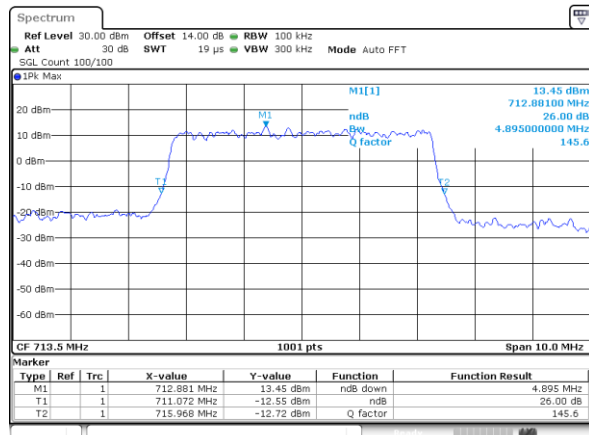

Lowest Channel / 5MHz / 16QAM

Middle Channel / 5MHz / QPSK

Middle Channel / 5MHz / 16QAM

Highest Channel / 5MHz / QPSK

Highest Channel / 5MHz / 16QAM

LTE Band 17

Lowest Channel / 10MHz / QPSK

Lowest Channel / 10MHz / 16QAM

Middle Channel / 10MHz / QPSK

Middle Channel / 10MHz / 16QAM

Highest Channel / 10MHz / QPSK

Highest Channel / 10MHz / 16QAM

Occupied Bandwidth

Mode	LTE Band 2 : 99%OBW(MHz)											
	1.4MHz		3MHz		5MHz		10MHz		15MHz		20MHz	
Mod.	QPSK	16QAM	QPSK	16QAM	QPSK	16QAM	QPSK	16QAM	QPSK	16QAM	QPSK	16QAM
Lowest CH	1.09	1.09	2.70	2.72	4.49	4.50	9.03	8.99	13.46	13.46	18.22	18.18
Middle CH	1.09	1.10	2.72	2.71	4.50	4.50	9.05	8.99	13.43	13.46	18.26	18.22
Highest CH	1.09	1.10	2.72	2.72	4.48	4.51	9.09	9.01	13.40	13.43	18.22	18.26

Mode	LTE Band 4 : 99%OBW(MHz)											
	1.4MHz		3MHz		5MHz		10MHz		15MHz		20MHz	
Mod.	QPSK	16QAM	QPSK	16QAM	QPSK	16QAM	QPSK	16QAM	QPSK	16QAM	QPSK	16QAM
Lowest CH	1.09	1.10	2.73	2.72	4.49	4.50	9.11	8.99	13.46	13.40	18.26	18.22
Middle CH	1.09	1.09	2.72	2.71	4.49	4.48	8.99	9.01	13.40	13.40	18.18	18.26
Highest CH	1.09	1.09	2.72	2.73	4.50	4.52	9.03	9.03	13.40	13.40	18.34	18.42