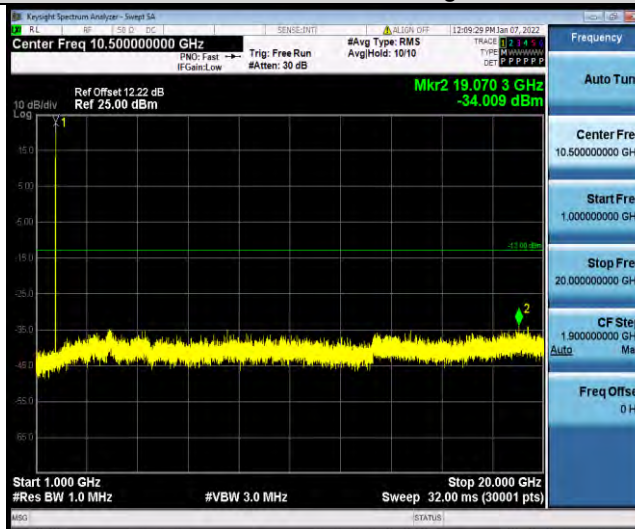

Band4-3MHz-16QAM-19965-1RB#0-Range2:1000~20000MHz

BUREAU VERITAS

Test Report No.: W7L-P22010007RF04

Band4-3MHz-16QAM-20175-1RB#0-Range1:30~1000MHz

Band4-3MHz-16QAM-20175-1RB#0-Range2:1000~20000MHz

Band4-3MHz-16QAM-20385-1RB#0-Range1:30~1000MHz