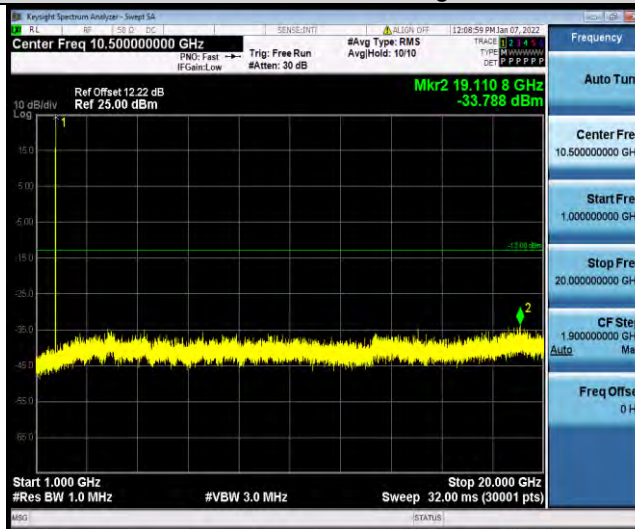

Band4-3MHz-QPSK-20175-1RB#0-Range2:1000~2000MHz