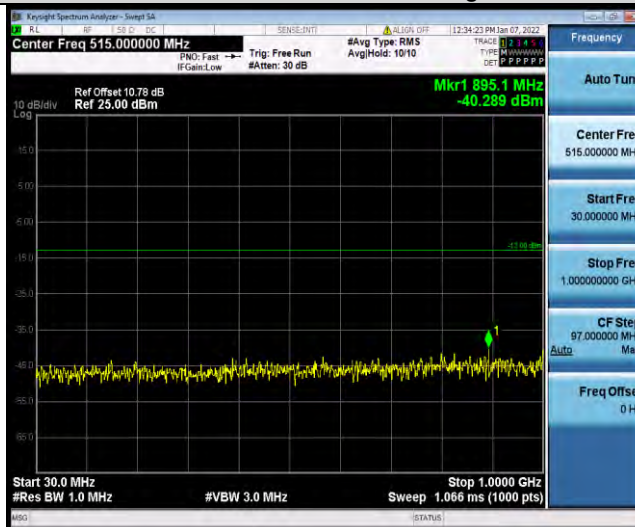

Band4-5MHz-16QAM-20175-1RB#0-Range2:1000~20000MHz

Band4-5MHz-16QAM-20375-1RB#0-Range1:30~1000MHz

BUREAU VERITAS

Test Report No.: W7L-P22010007RF04

Band4-5MHz-16QAM-20375-1RB#0-Range2:1000~20000MHz

Band4-10MHz-QPSK-20000-1RB#0-Range1:30~1000MHz