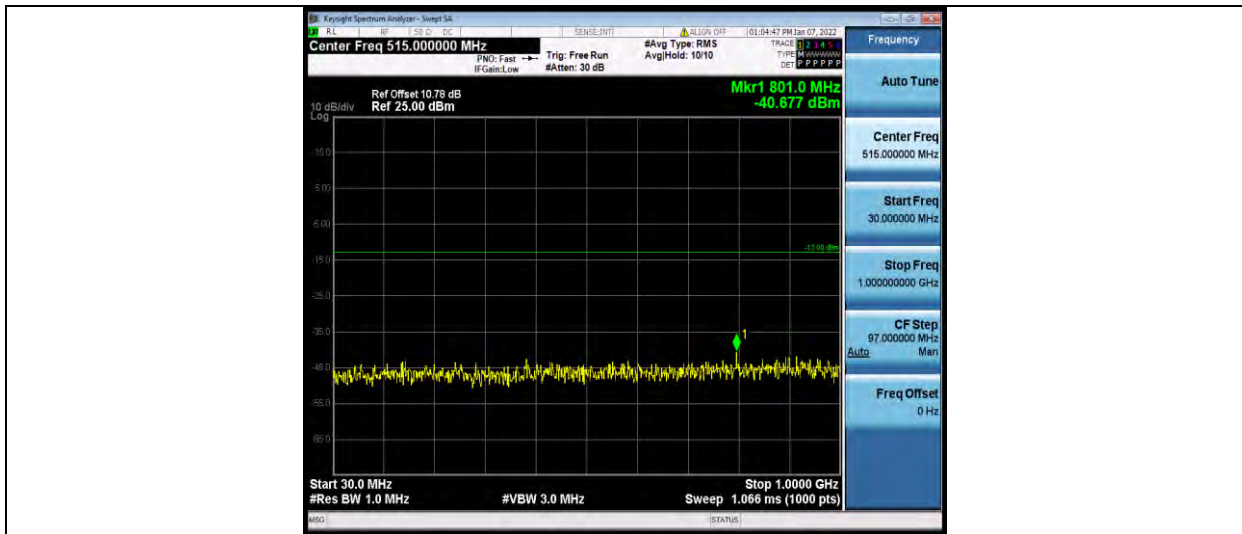

Band4-20MHz-16QAM-20175-1RB#0-Range2:1000~2000MHz

Band4-20MHz-16QAM-20300-1RB#0-Range1:30~1000MHz

BUREAU VERITAS

Test Report No.: W7L-P22010007RF04

Band4-20MHz-16QAM-20300-1RB#0-Range2: 1000~20000MHz

FREQUENCY STABILITY