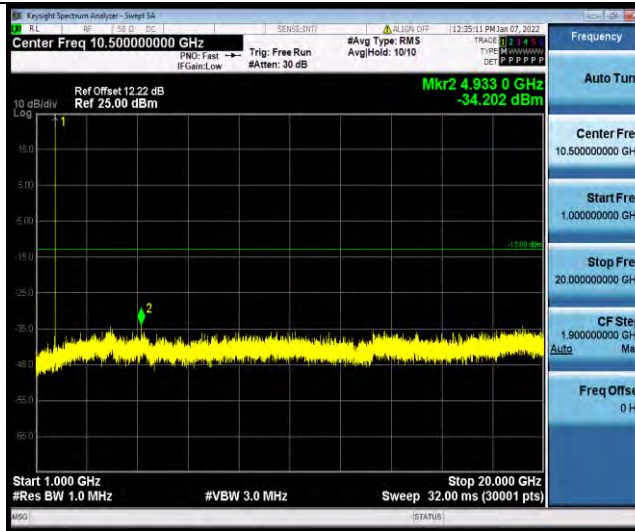

Band4-10MHz-16QAM-20000-1RB#0-Range2:1000~20000MHz

BUREAU VERITAS

Test Report No.: W7L-P22010007RF04