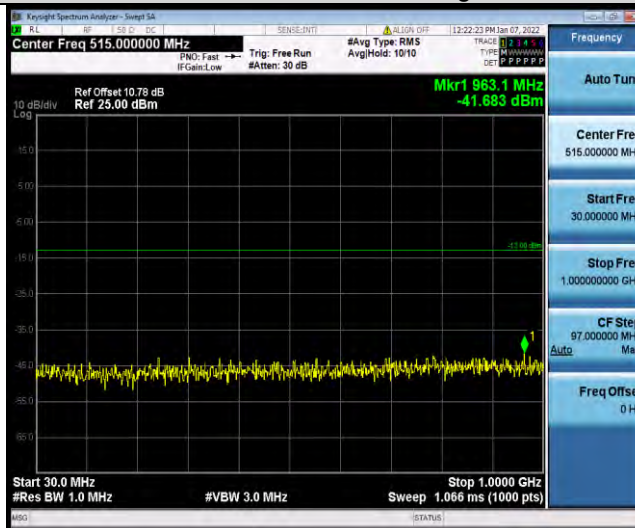

Band4-5MHz-QPSK-20175-1RB#0-Range1:30~1000MHz