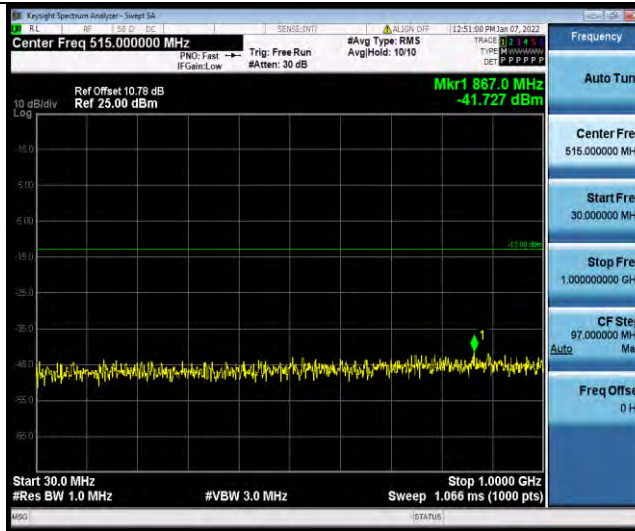

Band4-15MHz-QPSK-20175-1RB#0-Range2:1000~20000MHz

Band4-15MHz-QPSK-20325-1RB#0-Range1:30~1000MHz

BUREAU VERITAS

Test Report No.: W7L-P22010007RF04

Band4-15MHz-QPSK-20325-1RB#0-Range2:1000~20000MHz

Band4-15MHz-16QAM-20025-1RB#0-Range1:30~1000MHz