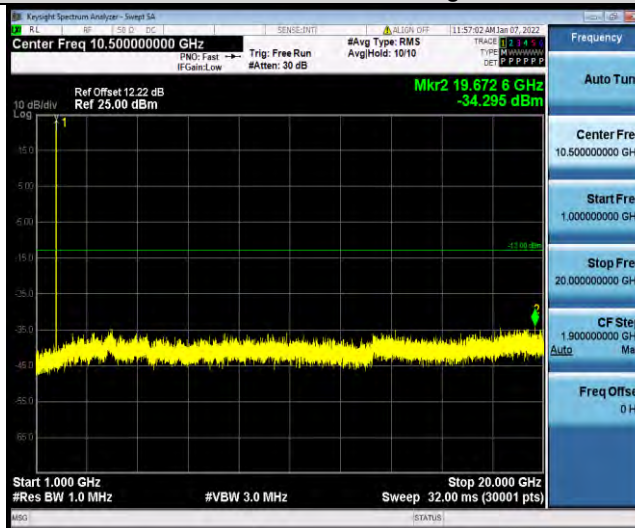

Band4-1.4MHz-QPSK-20393-1RB#0-Range2:1000~20000MHz