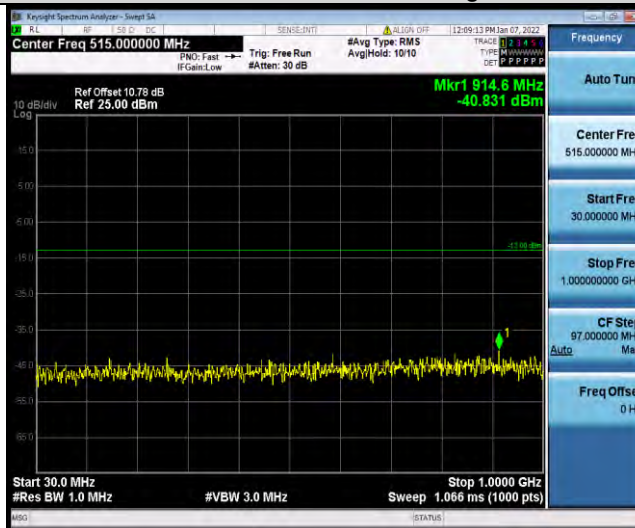

Band4-3MHz-16QAM-19965-1RB#0-Range2:1000~20000MHz

BUREAU VERITAS

Test Report No.: W7L-P22010007RF04

Band4-3MHz-16QAM-20175-1RB#0-Range1:30~1000MHz

Band4-3MHz-16QAM-20175-1RB#0-Range2:1000~20000MHz

Band4-3MHz-16QAM-20385-1RB#0-Range1:30~1000MHz