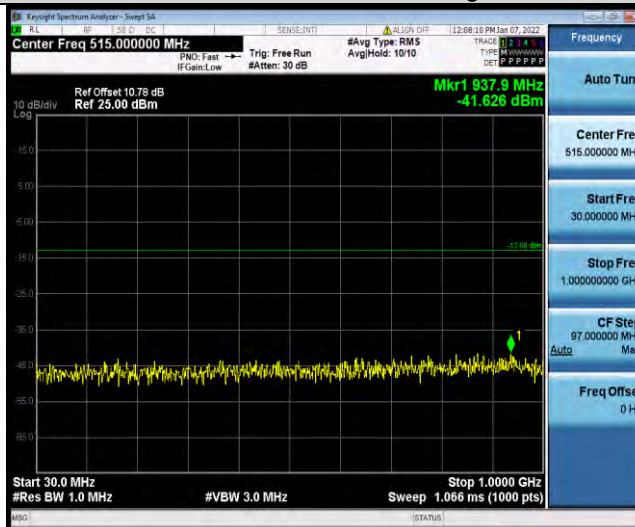

Band4-3MHz-QPSK-20175-1RB#0-Range2:1000~2000MHz

Band4-3MHz-QPSK-20385-1RB#0-Range1:30~1000MHz

BUREAU VERITAS

Test Report No.: W7L-P22010007RF04

Band4-3MHz-QPSK-20385-1RB#0-Range2: 1000~20000MHz

Band4-3MHz-16QAM-19965-1RB#0-Range1:30~1000MHz