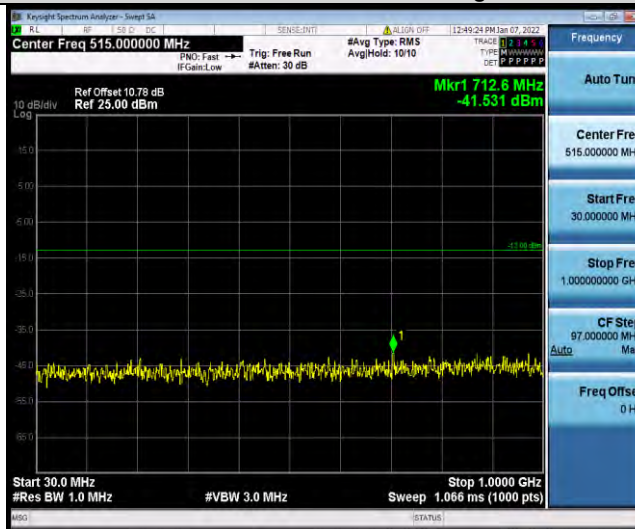

Band4-15MHz-QPSK-20175-1RB#0-Range2:1000~20000MHz

Band4-15MHz-QPSK-20325-1RB#0-Range1:30~1000MHz

BUREAU VERITAS

Test Report No.: W7L-P22010007RF04

Band4-15MHz-QPSK-20325-1RB#0-Range2:1000~20000MHz

Band4-15MHz-16QAM-20025-1RB#0-Range1:30~1000MHz