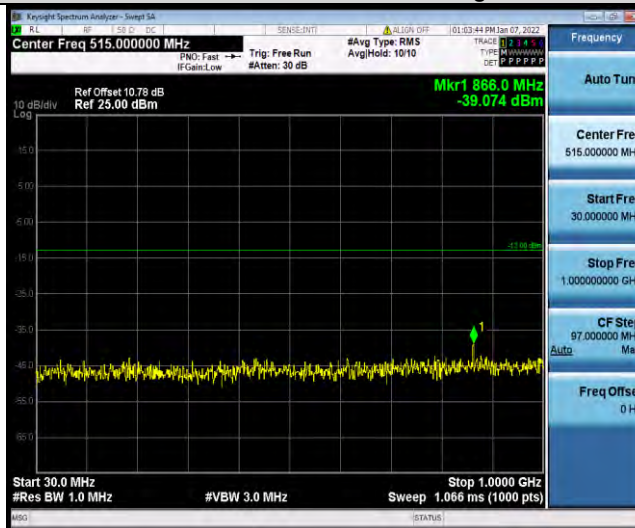

Band4-20MHz-QPSK-20300-1RB#0-Range2:1000~20000MHz

Band4-20MHz-16QAM-20050-1RB#0-Range1:30~1000MHz

Band4-20MHz-16QAM-20050-1RB#0-Range2:1000~20000MHz

BUREAU VERITAS

Test Report No.: W7L-P22010007RF04

Band4-20MHz-16QAM-20175-1RB#0-Range1:30~1000MHz