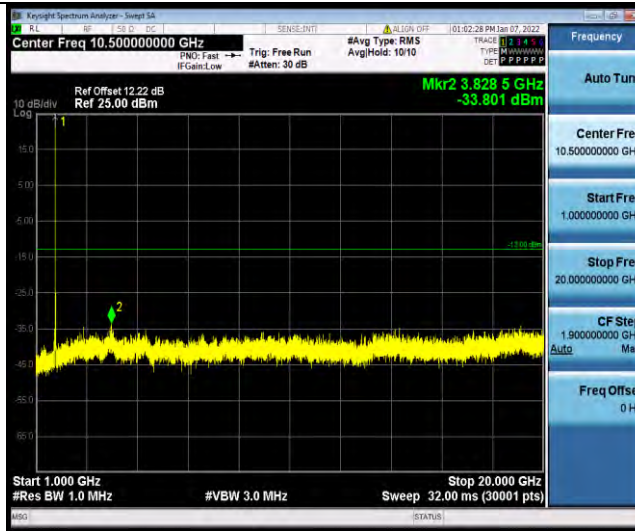

Band4-20MHz-QPSK-20050-1RB#0-Range2:1000~20000MHz

BUREAU VERITAS

Test Report No.: W7L-P22010007RF04