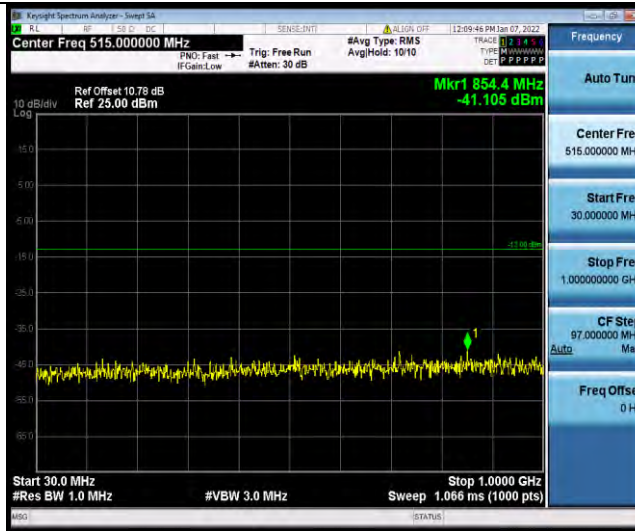

Band4-3MHz-QPSK-20175-1RB#0-Range2:1000~2000MHz

Band4-3MHz-QPSK-20385-1RB#0-Range1:30~1000MHz

BUREAU VERITAS

Test Report No.: W7L-P22010007RF04

Band4-3MHz-QPSK-20385-1RB#0-Range2: 1000~20000MHz

Band4-3MHz-16QAM-19965-1RB#0-Range1:30~1000MHz