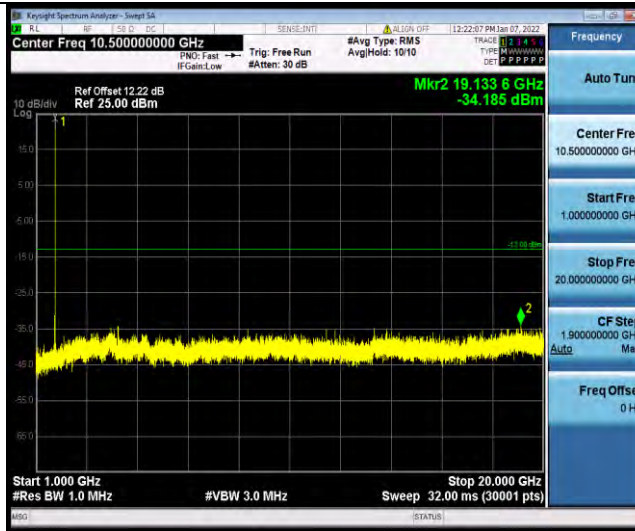

Band4-5MHz-QPSK-20375-1RB#0-Range2: 1000~20000MHz

Band4-5MHz-16QAM-19975-1RB#0-Range1:30~1000MHz

Band4-5MHz-16QAM-19975-1RB#0-Range2:1000~20000MHz

BUREAU VERITAS

Test Report No.: W7L-P22010007RF04

Band4-5MHz-16QAM-20175-1RB#0-Range1:30~1000MHz