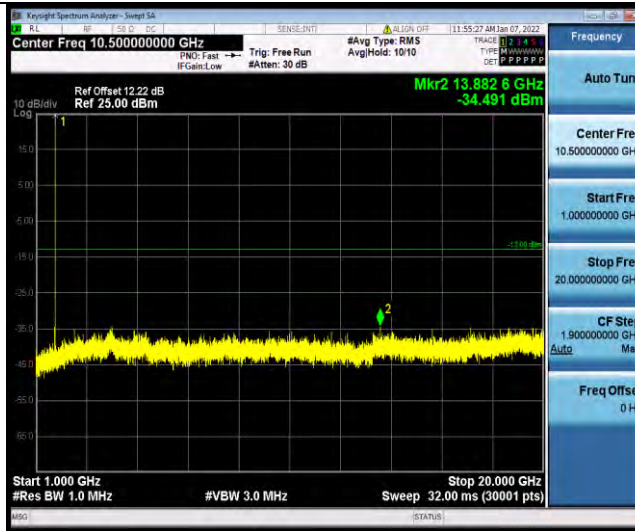

Band4-1.4MHz-16QAM-19957-1RB#0-Range2:1000~20000MHz

BUREAU VERITAS

Test Report No.: W7L-P22010007RF04