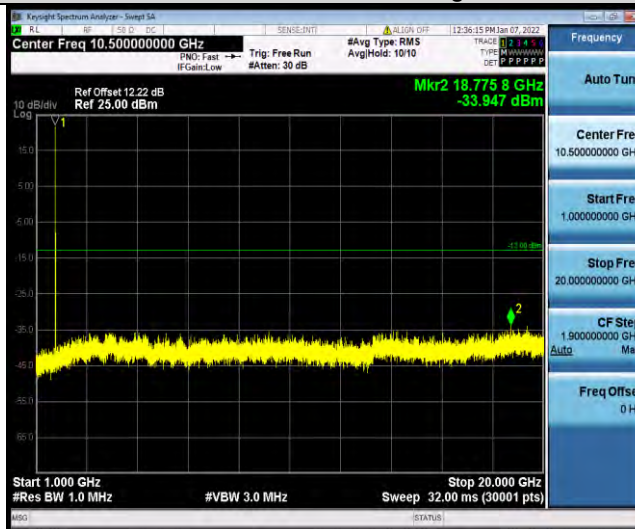

Band4-10MHz-16QAM-20175-1RB#0-Range2:1000~2000MHz