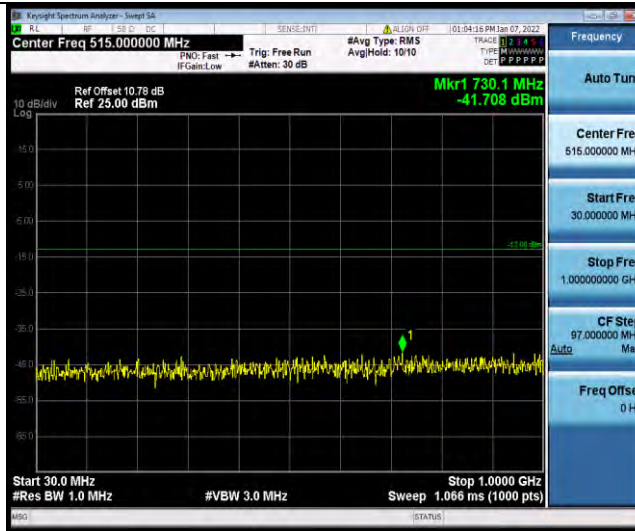

Test Report No.: W7L-P22010007RF04

Band4-20MHz-QPSK-20175-1RB#0-Range1:30~1000MHz

Band4-20MHz-QPSK-20175-1RB#0-Range2:1000~20000MHz

Band4-20MHz-QPSK-20300-1RB#0-Range1:30~1000MHz

BUREAU VERITAS

Test Report No.: W7L-P22010007RF04