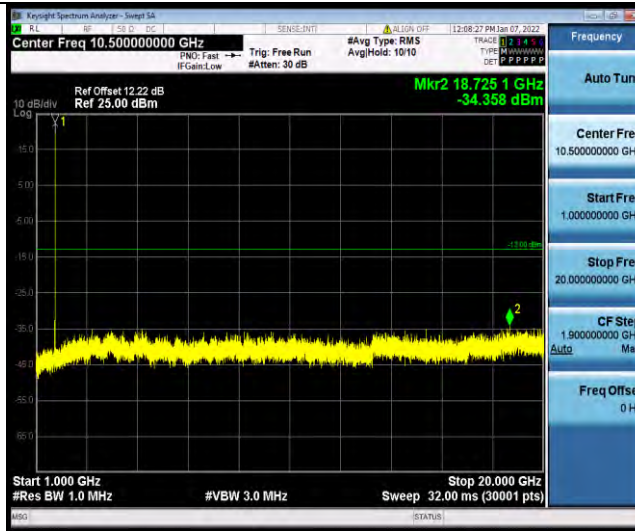

Band4-3MHz-16QAM-19965-1RB#0-Range2:1000~20000MHz

BUREAU VERITAS

Test Report No.: W7L-P22010007RF04