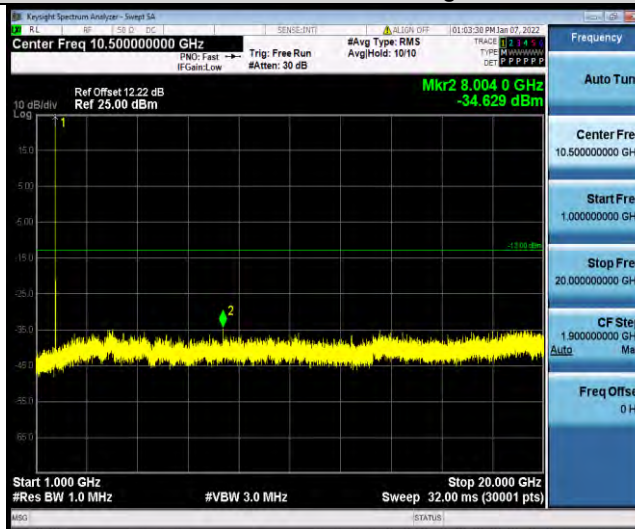

Band4-20MHz-QPSK-20175-1RB#0-Range2:1000~20000MHz