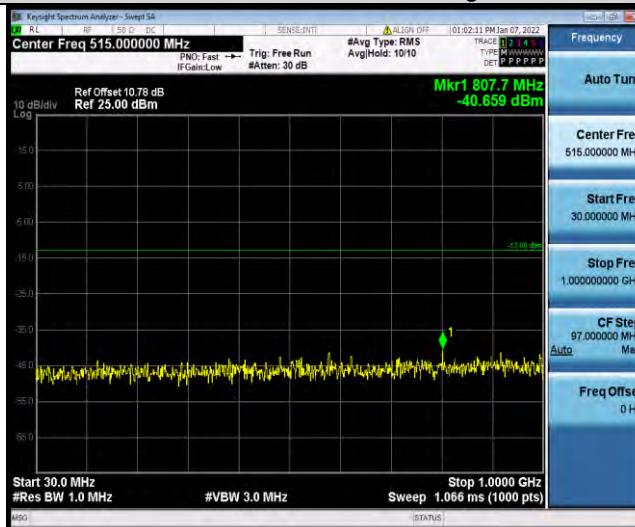

BUREAU VERITAS

Test Report No.: W7L-P22010007RF04

Band4-15MHz-16QAM-20325-1RB#0-Range2:1000~20000MHz

Band4-20MHz-QPSK-20050-1RB#0-Range1:30~1000MHz

Band4-20MHz-QPSK-20050-1RB#0-Range2:1000~20000MHz

BUREAU VERITAS