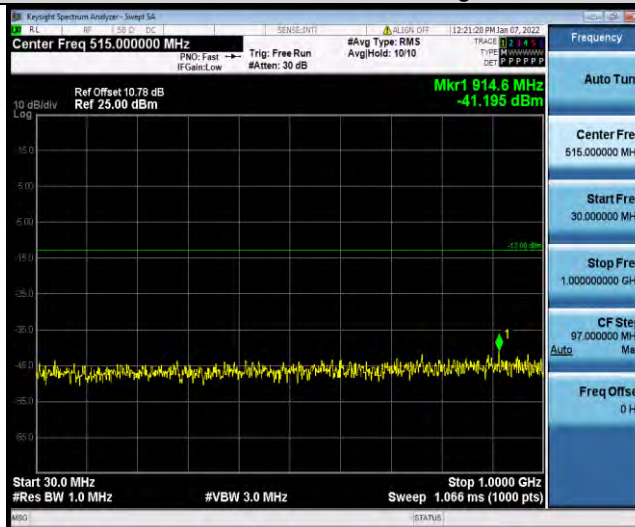

BUREAU VERITAS

Test Report No.: W7L-P22010007RF04

Band4-3MHz-16QAM-20385-1RB#0-Range2:1000~20000MHz

Band4-5MHz-QPSK-19975-1RB#0-Range1:30~1000MHz

Band4-5MHz-QPSK-19975-1RB#0-Range2:1000~20000MHz

BUREAU VERITAS