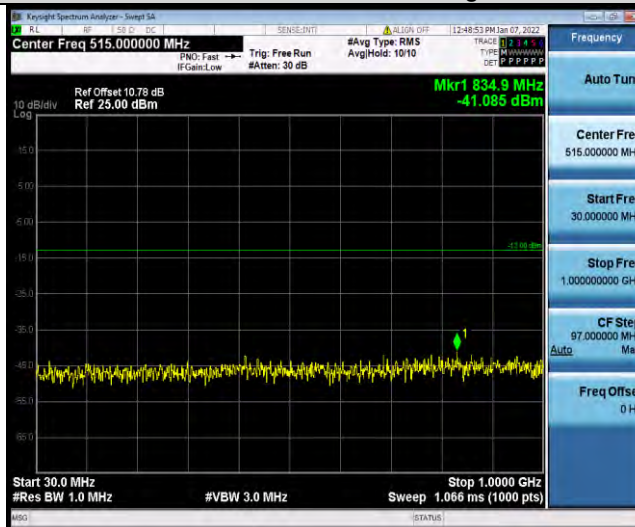

Band4-15MHz-QPSK-20025-1RB#0-Range1:30~1000MHz