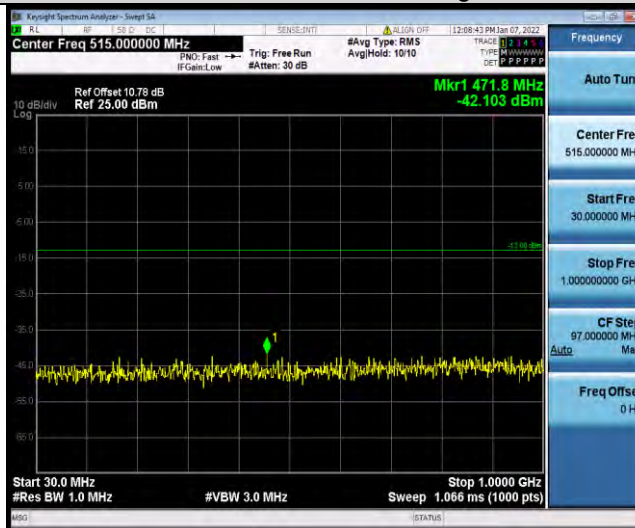

Band4-1.4MHz-16QAM-20393-1RB#0-Range2:1000~20000MHz

Band4-3MHz-QPSK-19965-1RB#0-Range1:30~1000MHz

Band4-3MHz-QPSK-19965-1RB#0-Range2:1000~20000MHz

BUREAU VERITAS

Test Report No.: W7L-P22010007RF04

Band4-3MHz-QPSK-20175-1RB#0-Range1:30~1000MHz