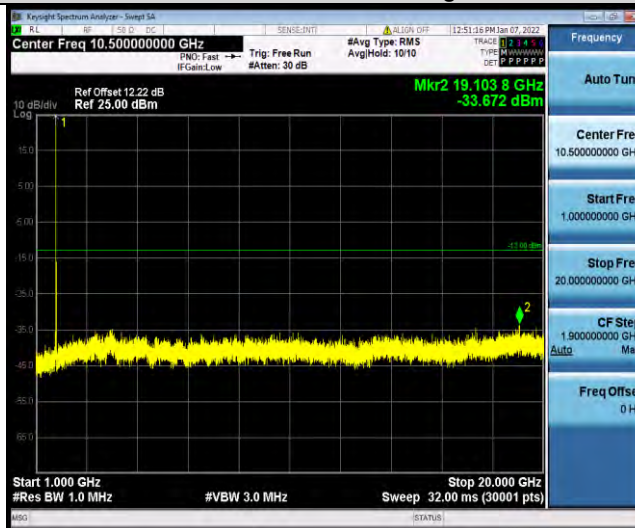

Band4-15MHz-QPSK-20175-1RB#0-Range2:1000~20000MHz

Band4-15MHz-QPSK-20325-1RB#0-Range1:30~1000MHz

BUREAU VERITAS

Test Report No.: W7L-P22010007RF04

Band4-15MHz-QPSK-20325-1RB#0-Range2:1000~20000MHz

Band4-15MHz-16QAM-20025-1RB#0-Range1:30~1000MHz