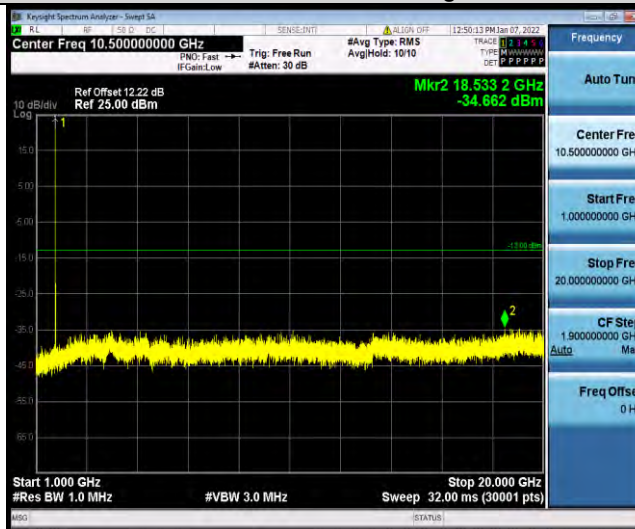

Band4-15MHz-QPSK-20175-1RB#0-Range2:1000~20000MHz