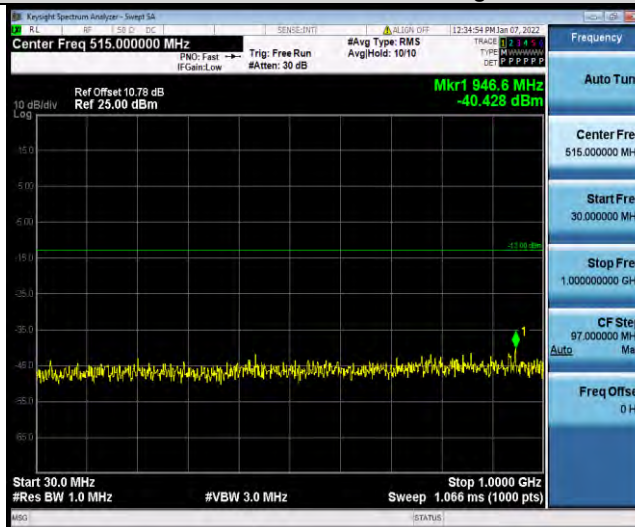

BUREAU VERITAS

Test Report No.: W7L-P22010007RF04

Band4-10MHz-QPSK-20350-1RB#0-Range2:1000~20000MHz

Band4-10MHz-16QAM-20000-1RB#0-Range1:30~1000MHz

Band4-10MHz-16QAM-20000-1RB#0-Range2:1000~20000MHz

BUREAU VERITAS