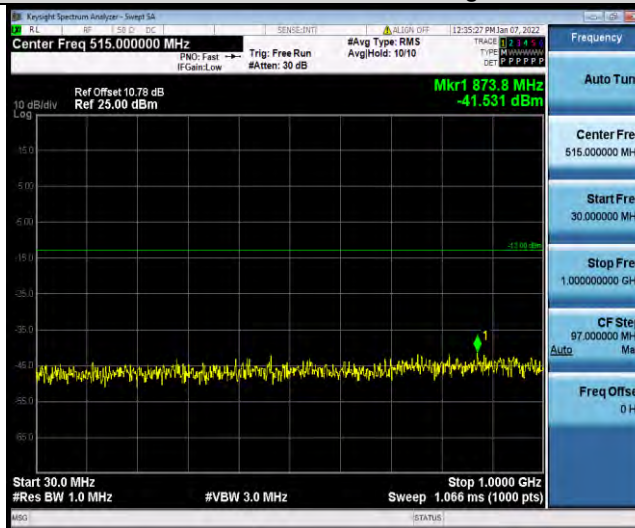

Band4-10MHz-QPSK-20000-1RB#0-Range2:1000~20000MHz

BUREAU VERITAS

Test Report No.: W7L-P22010007RF04

Band4-10MHz-QPSK-20175-1RB#0-Range1:30~1000MHz

Band4-10MHz-QPSK-20175-1RB#0-Range2:1000~20000MHz

Band4-10MHz-QPSK-20350-1RB#0-Range1:30~1000MHz