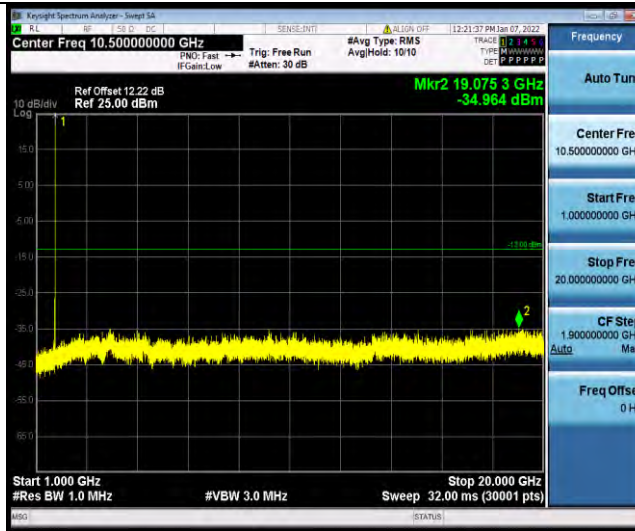

Band4-5MHz-QPSK-19975-1RB#0-Range2:1000~20000MHz

BUREAU VERITAS

Test Report No.: W7L-P22010007RF04