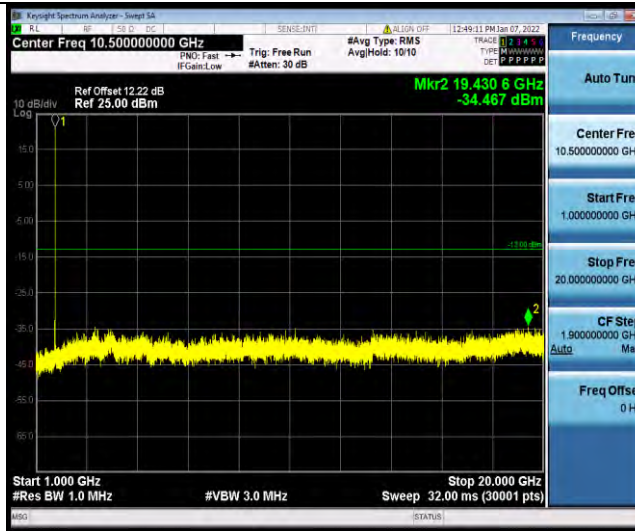

Band4-10MHz-16QAM-20350-1RB#0-Range2:1000~20000MHz

Band4-15MHz-QPSK-20025-1RB#0-Range1:30~1000MHz

Band4-15MHz-QPSK-20025-1RB#0-Range2:1000~20000MHz

BUREAU VERITAS

Test Report No.: W7L-P22010007RF04

Band4-15MHz-QPSK-20175-1RB#0-Range1:30~1000MHz