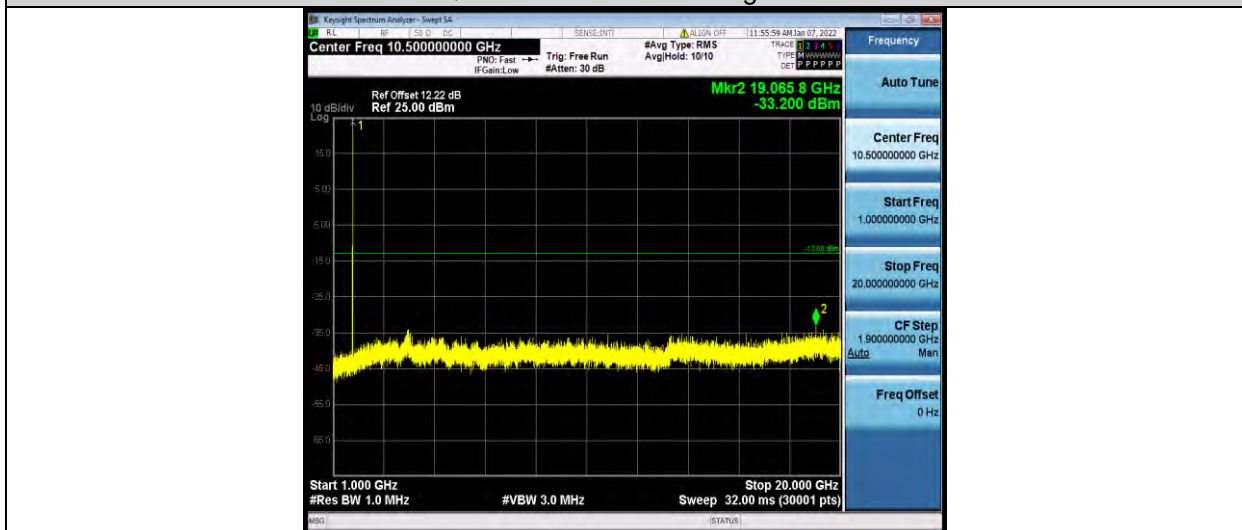

Test Graphs

BUREAU VERITAS

Test Report No.: W7L-P22010007RF04

Band4-1.4MHz-QPSK-20175-1RB#0-Range1:30~1000MHz

Band4-1.4MHz-QPSK-20175-1RB#0-Range2:1000~2000MHz

Band4-1.4MHz-QPSK-20393-1RB#0-Range1:30~1000MHz