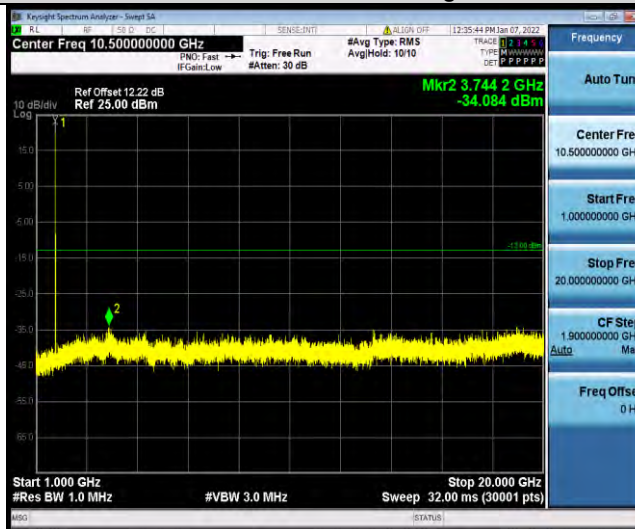

Band4-10MHz-QPSK-20000-1RB#0-Range2:1000~20000MHz

BUREAU VERITAS

Test Report No.: W7L-P22010007RF04

Band4-10MHz-QPSK-20175-1RB#0-Range1:30~1000MHz

Band4-10MHz-QPSK-20175-1RB#0-Range2:1000~20000MHz

Band4-10MHz-QPSK-20350-1RB#0-Range1:30~1000MHz