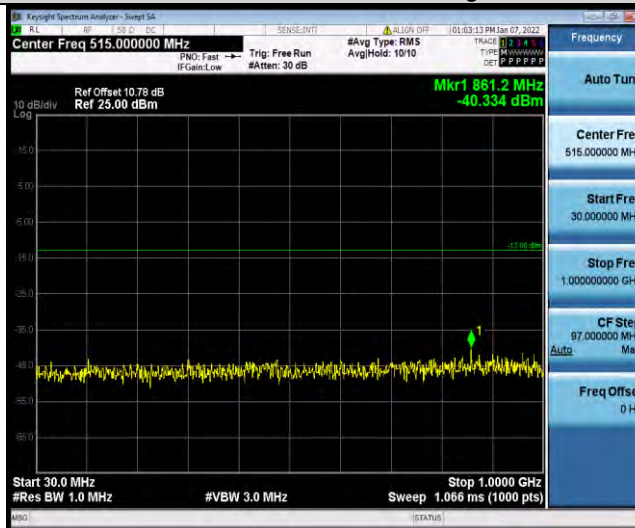

Band4-20MHz-QPSK-20175-1RB#0-Range1:30~1000MHz