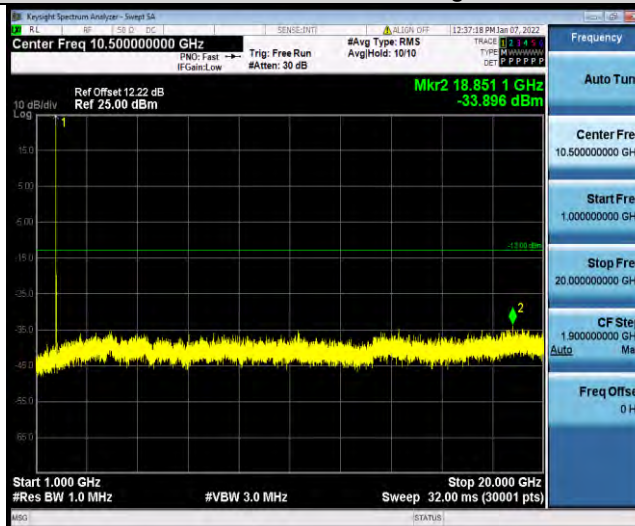

Band4-10MHz-16QAM-20350-1RB#0-Range2:1000~20000MHz