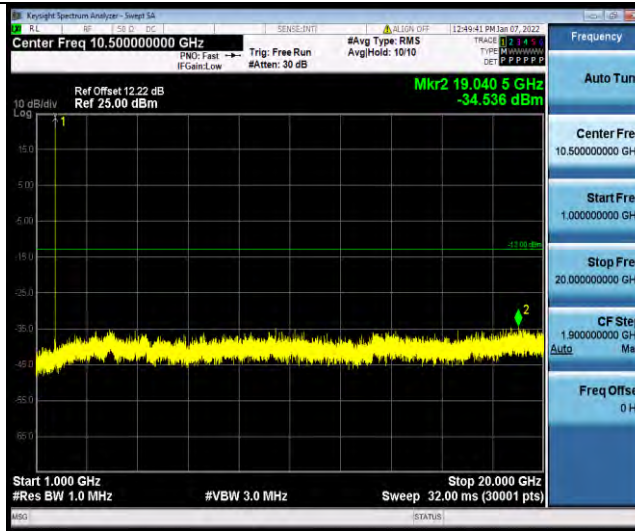

Band4-15MHz-16QAM-20025-1RB#0-Range2:1000~20000MHz

BUREAU VERITAS

Test Report No.: W7L-P22010007RF04