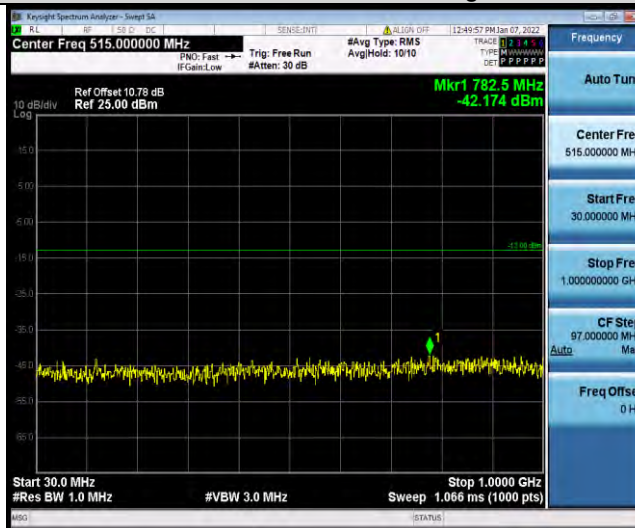

Band4-10MHz-16QAM-20350-1RB#0-Range2:1000~20000MHz

Band4-15MHz-QPSK-20025-1RB#0-Range1:30~1000MHz

Band4-15MHz-QPSK-20025-1RB#0-Range2:1000~20000MHz

BUREAU VERITAS

Test Report No.: W7L-P22010007RF04

Band4-15MHz-QPSK-20175-1RB#0-Range1:30~1000MHz