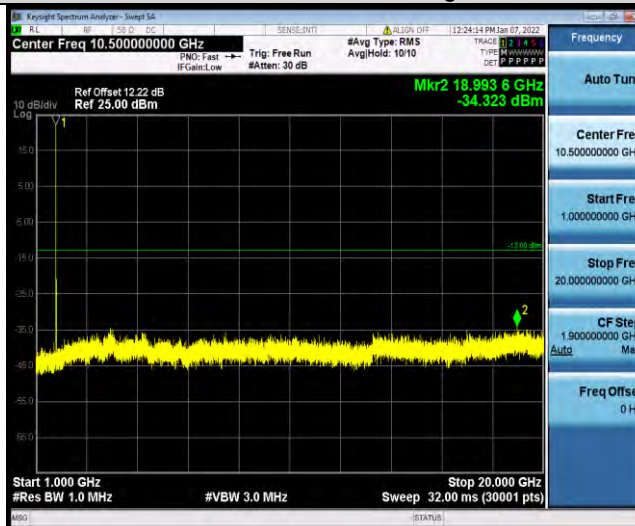

Band4-5MHz-16QAM-20175-1RB#0-Range2:1000~20000MHz

Band4-5MHz-16QAM-20375-1RB#0-Range1:30~1000MHz

BUREAU VERITAS

Test Report No.: W7L-P22010007RF04

Band4-5MHz-16QAM-20375-1RB#0-Range2:1000~20000MHz

Band4-10MHz-QPSK-20000-1RB#0-Range1:30~1000MHz