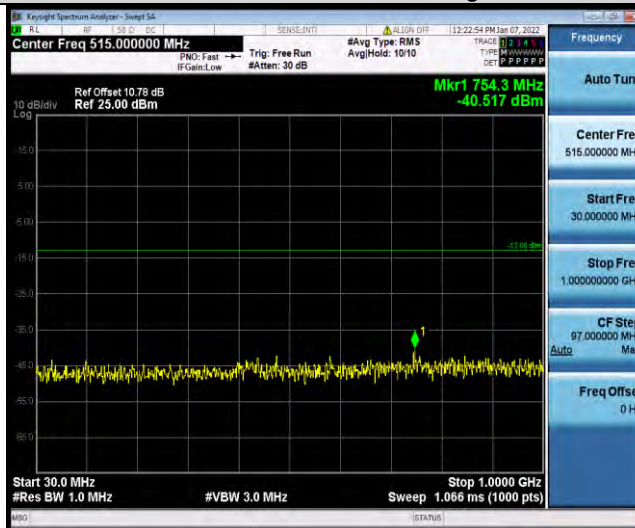

Band4-5MHz-QPSK-20375-1RB#0-Range2: 1000~20000MHz

Band4-5MHz-16QAM-19975-1RB#0-Range1:30~1000MHz

Band4-5MHz-16QAM-19975-1RB#0-Range2:1000~20000MHz

BUREAU VERITAS

Test Report No.: W7L-P22010007RF04

Band4-5MHz-16QAM-20175-1RB#0-Range1:30~1000MHz