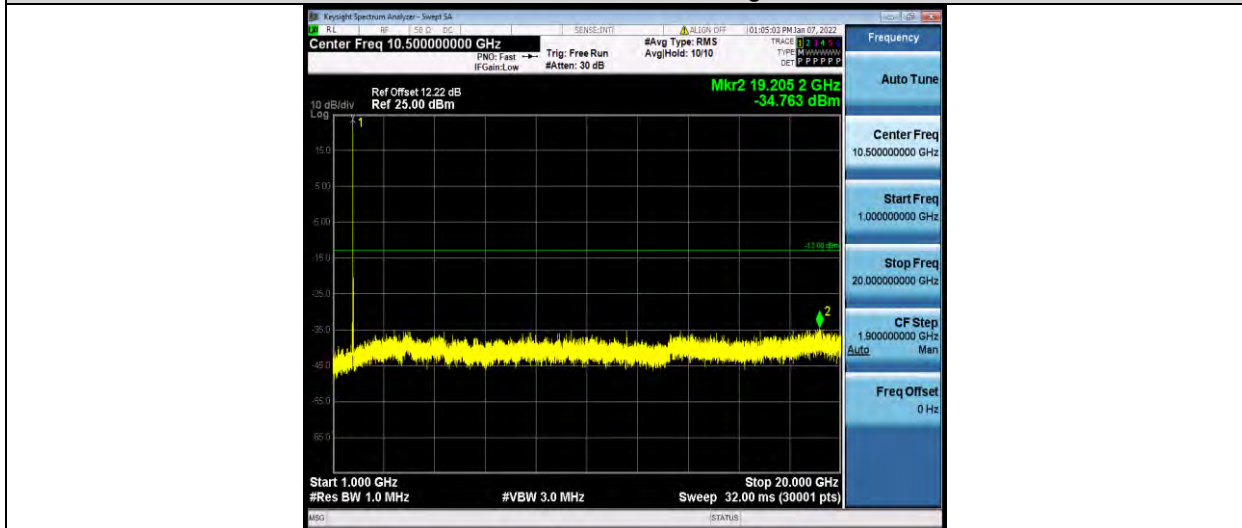

Band4-20MHz-16QAM-20175-1RB#0-Range2:1000~2000MHz

Band4-20MHz-16QAM-20300-1RB#0-Range1:30~1000MHz

BUREAU VERITAS

Test Report No.: W7L-P22010007RF04

Band4-20MHz-16QAM-20300-1RB#0-Range2: 1000~20000MHz

FREQUENCY STABILITY