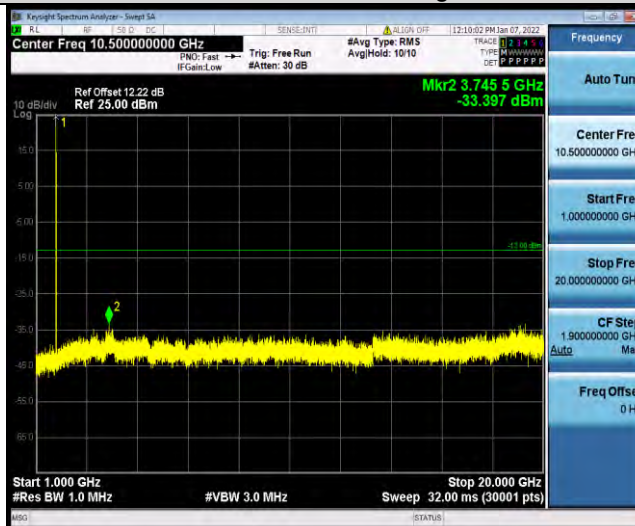

Band4-3MHz-QPSK-20175-1RB#0-Range2:1000~2000MHz

Band4-3MHz-QPSK-20385-1RB#0-Range1:30~1000MHz

BUREAU VERITAS

Test Report No.: W7L-P22010007RF04

Band4-3MHz-QPSK-20385-1RB#0-Range2: 1000~20000MHz

Band4-3MHz-16QAM-19965-1RB#0-Range1:30~1000MHz