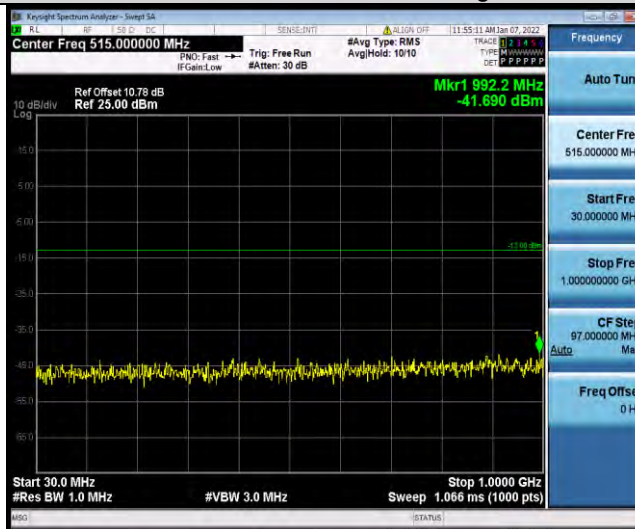

BUREAU VERITAS

Test Report No.: W7L-P22010007RF04

Band4-1.4MHz-QPSK-20393-1RB#0-Range2:1000~20000MHz

Band4-1.4MHz-16QAM-19957-1RB#0-Range1:30~1000MHz

Band4-1.4MHz-16QAM-19957-1RB#0-Range2:1000~20000MHz

BUREAU VERITAS