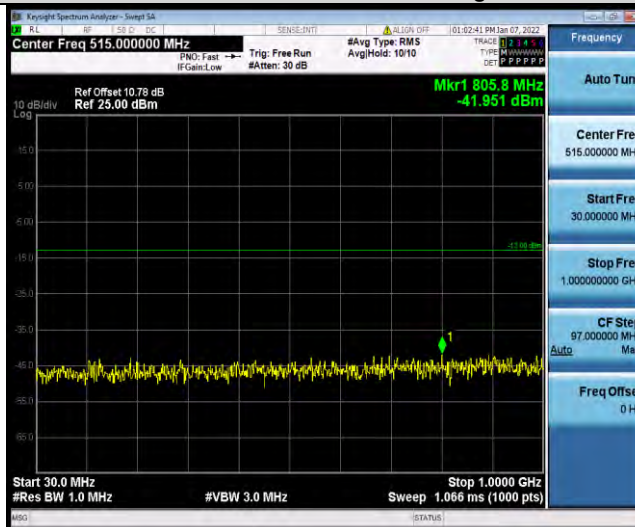

Band4-20MHz-16QAM-20050-1RB#0-Range1:30~1000MHz