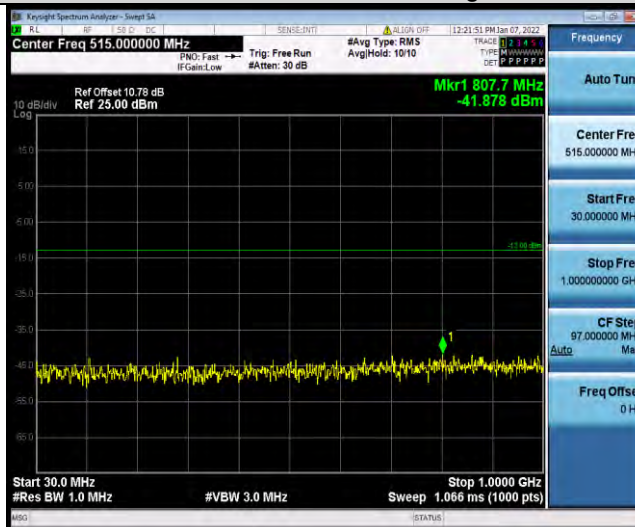

Band4-5MHz-16QAM-19975-1RB#0-Range1:30~1000MHz