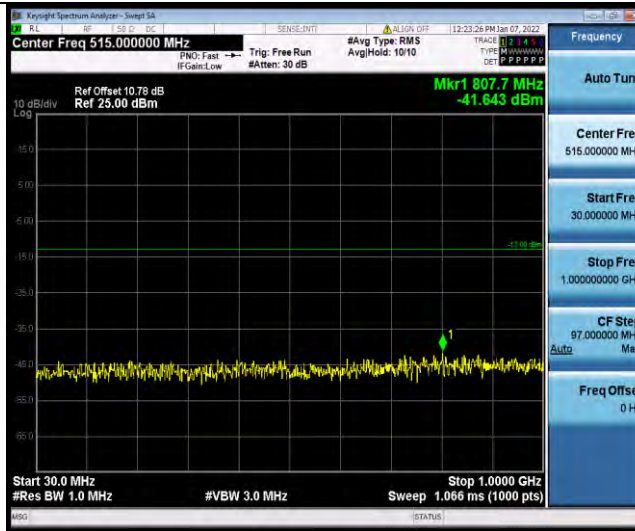

Test Report No.: W7L-P22010007RF04

Band4-5MHz-QPSK-20175-1RB#0-Range1:30~1000MHz

Band4-5MHz-QPSK-20175-1RB#0-Range2:1000~2000MHz

Band4-5MHz-QPSK-20375-1RB#0-Range1:30~1000MHz

BUREAU VERITAS

Test Report No.: W7L-P22010007RF04