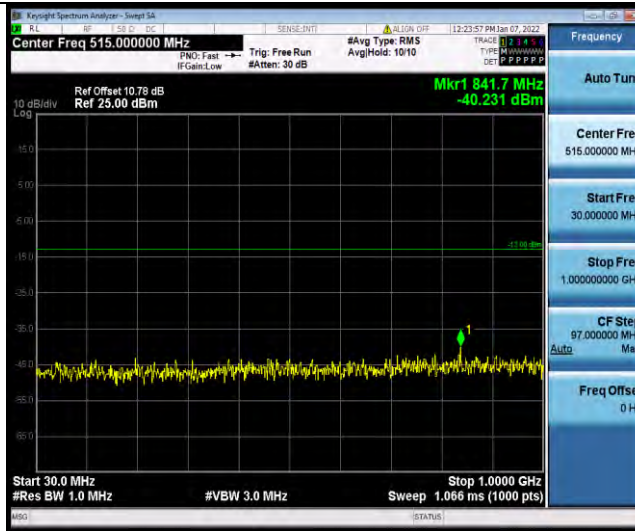

Band4-5MHz-16QAM-20175-1RB#0-Range2:1000~20000MHz

Band4-5MHz-16QAM-20375-1RB#0-Range1:30~1000MHz

BUREAU VERITAS

Test Report No.: W7L-P22010007RF04

Band4-5MHz-16QAM-20375-1RB#0-Range2:1000~20000MHz

Band4-10MHz-QPSK-20000-1RB#0-Range1:30~1000MHz