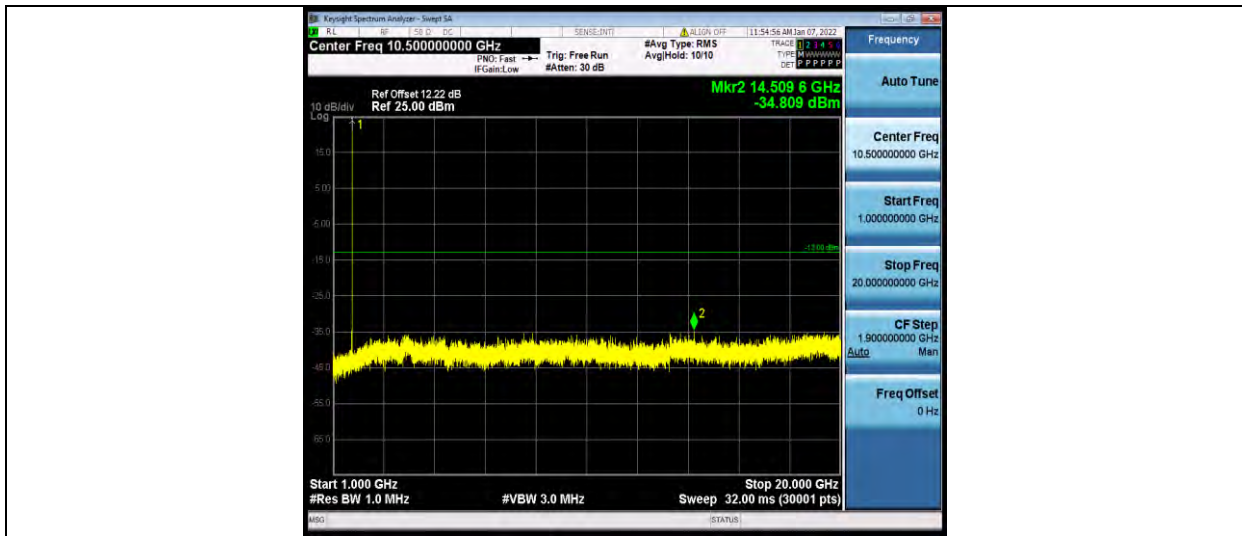

BUREAU VERITAS

Test Report No.: W7L-P22010007RF04