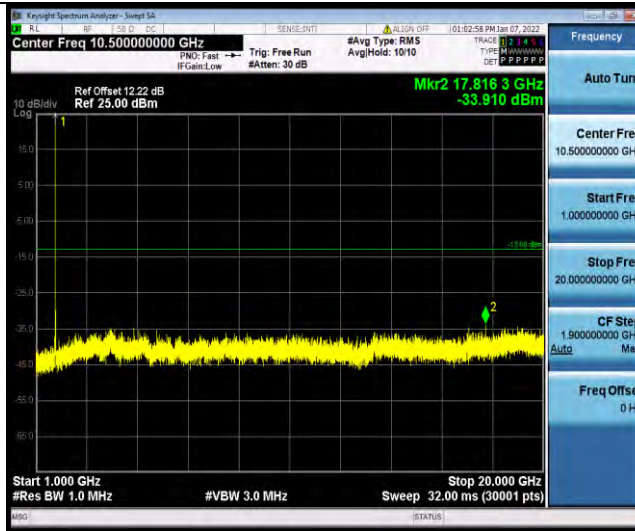

Band4-20MHz-QPSK-20300-1RB#0-Range2:1000~20000MHz

Band4-20MHz-16QAM-20050-1RB#0-Range1:30~1000MHz

Band4-20MHz-16QAM-20050-1RB#0-Range2:1000~20000MHz

BUREAU VERITAS

Test Report No.: W7L-P22010007RF04

Band4-20MHz-16QAM-20175-1RB#0-Range1:30~1000MHz