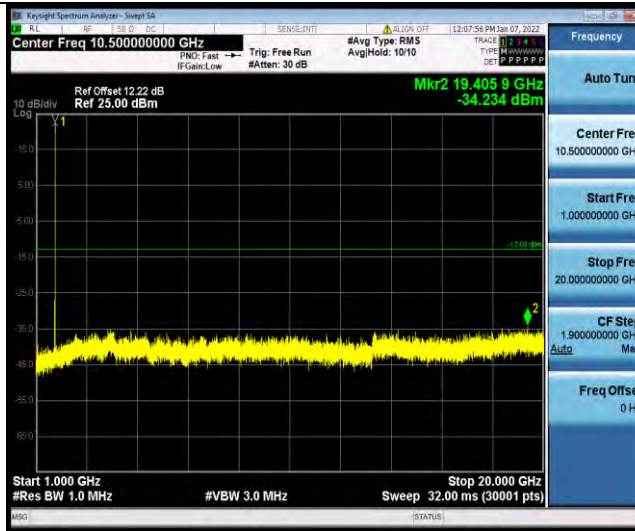

Band4-1.4MHz-16QAM-20393-1RB#0-Range2:1000~20000MHz

Band4-3MHz-QPSK-19965-1RB#0-Range1:30~1000MHz

Band4-3MHz-QPSK-19965-1RB#0-Range2:1000~20000MHz

BUREAU VERITAS

Test Report No.: W7L-P22010007RF04

Band4-3MHz-QPSK-20175-1RB#0-Range1:30~1000MHz