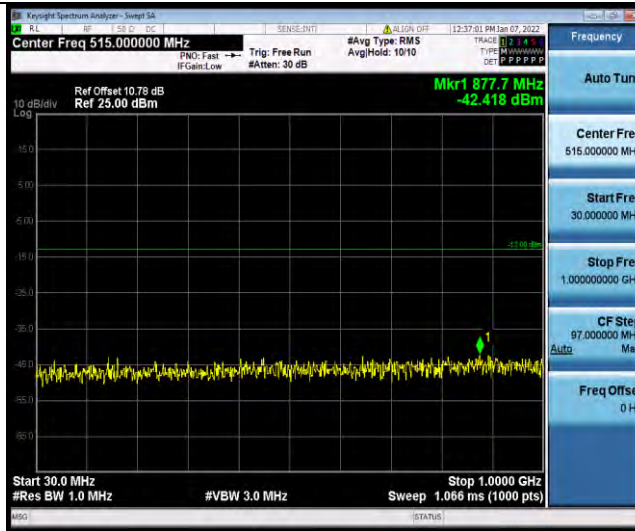

Test Report No.: W7L-P22010007RF04

Band4-10MHz-16QAM-20175-1RB#0-Range1:30~1000MHz

Band4-10MHz-16QAM-20175-1RB#0-Range2:1000~2000MHz

Band4-10MHz-16QAM-20350-1RB#0-Range1:30~1000MHz

BUREAU VERITAS

Test Report No.: W7L-P22010007RF04