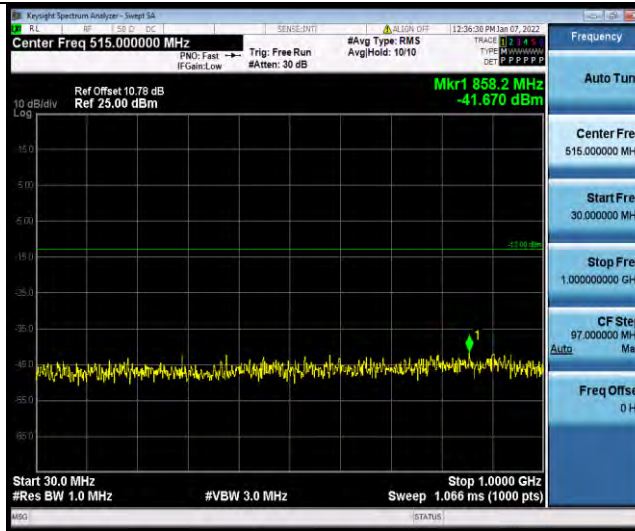

Band4-10MHz-QPSK-20350-1RB#0-Range1:30~1000MHz

BUREAU VERITAS

Test Report No.: W7L-P22010007RF04