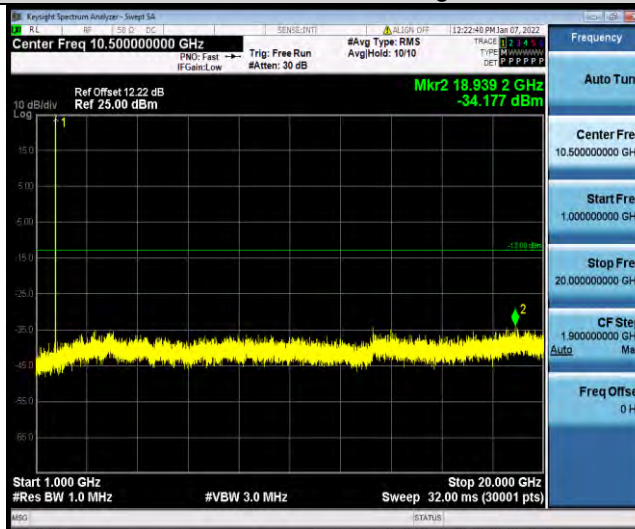

Band4-5MHz-QPSK-20175-1RB#0-Range2:1000~2000MHz