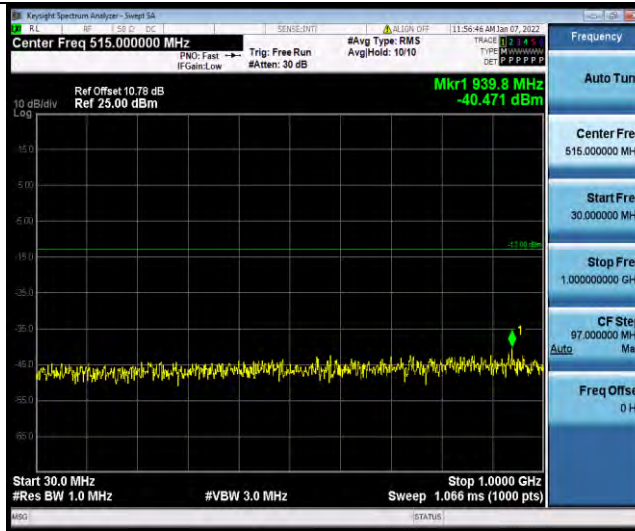

Band4-1.4MHz-QPSK-20393-1RB#0-Range1:30~1000MHz

BUREAU VERITAS

Test Report No.: W7L-P22010007RF04