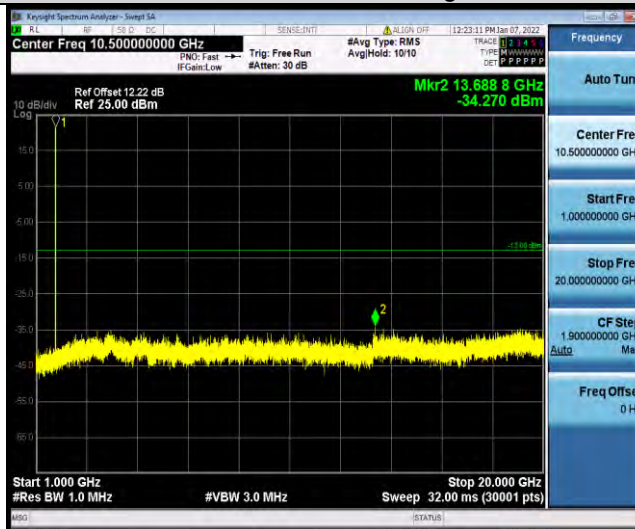

Band4-5MHz-16QAM-20175-1RB#0-Range2:1000~20000MHz