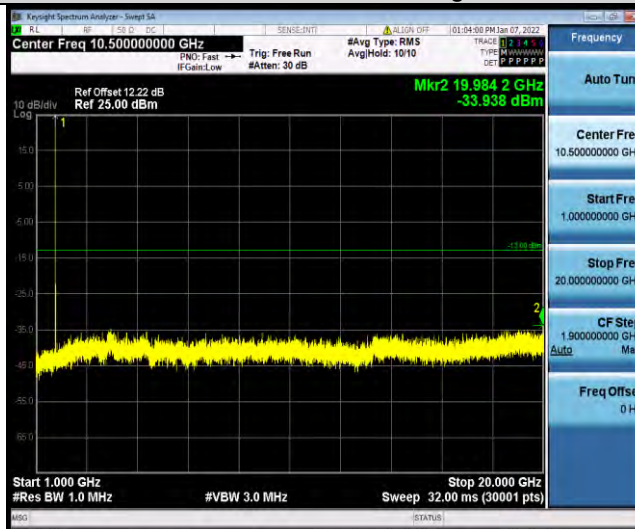

Band4-20MHz-16QAM-20175-1RB#0-Range2:1000~2000MHz