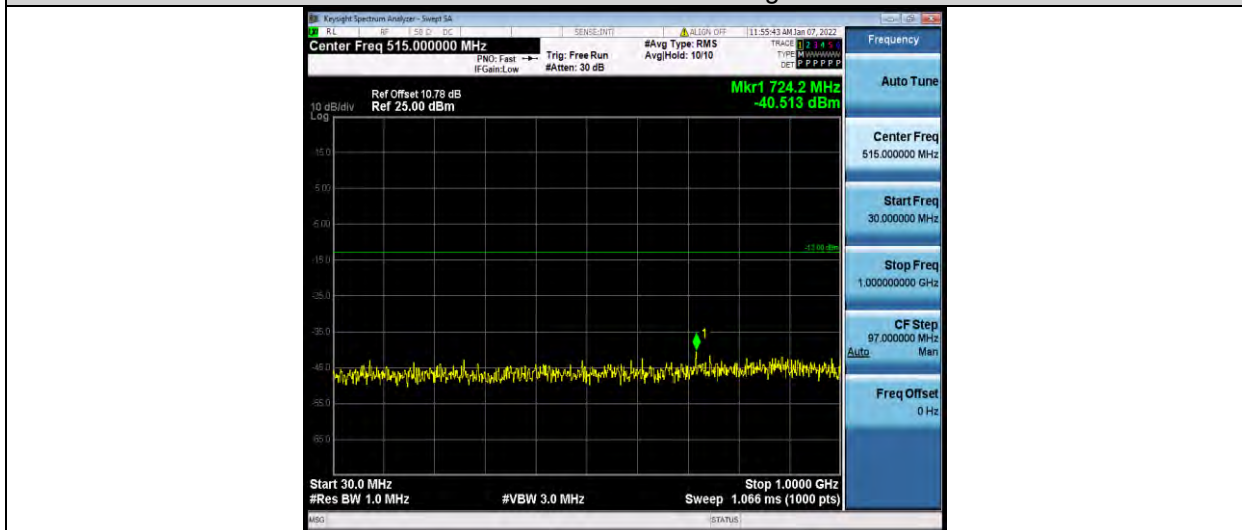

Test Graphs

BUREAU VERITAS

Test Report No.: W7L-P22010007RF04

Band4-1.4MHz-QPSK-20175-1RB#0-Range1:30~1000MHz

Band4-1.4MHz-QPSK-20175-1RB#0-Range2:1000~2000MHz

Band4-1.4MHz-QPSK-20393-1RB#0-Range1:30~1000MHz