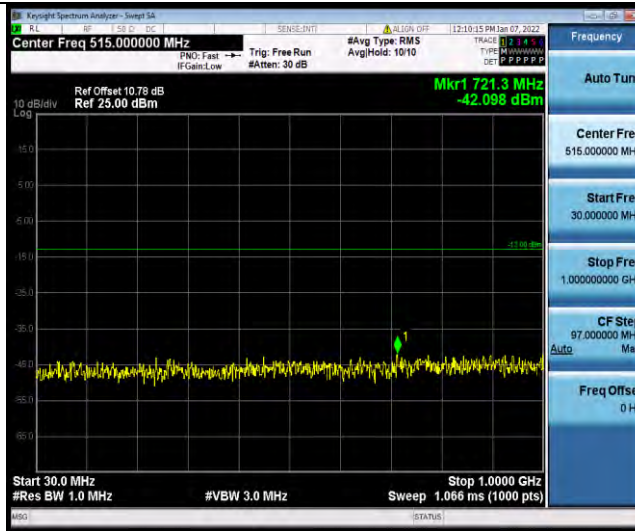

Band4-3MHz-16QAM-20385-1RB#0-Range1:30~1000MHz

BUREAU VERITAS

Test Report No.: W7L-P22010007RF04