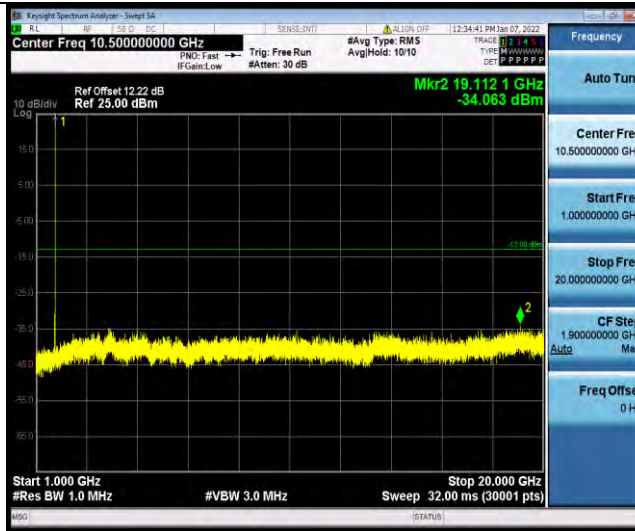

Band4-10MHz-QPSK-20000-1RB#0-Range2:1000~20000MHz

BUREAU VERITAS

Test Report No.: W7L-P22010007RF04