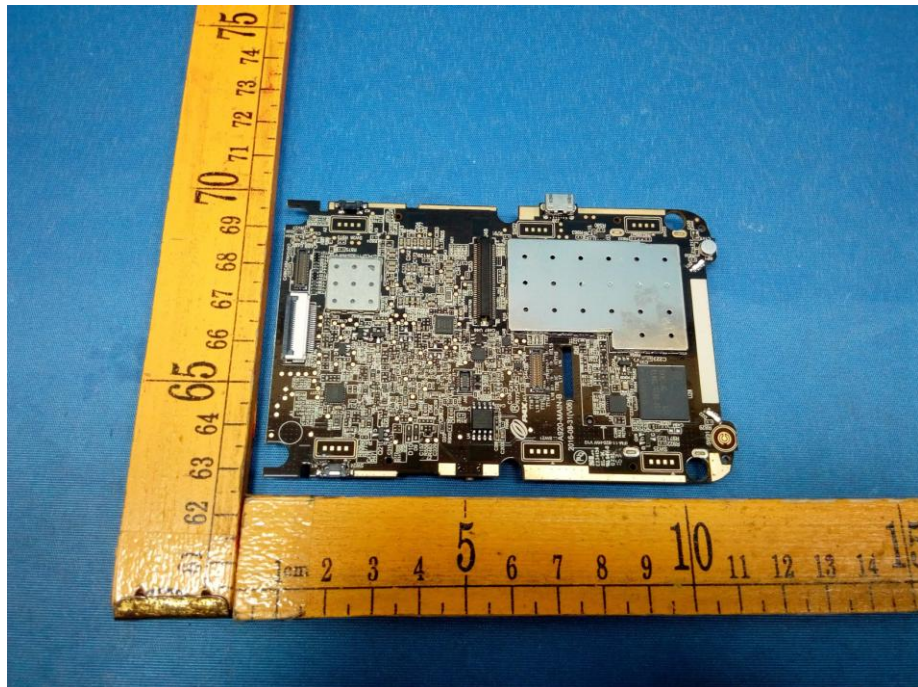

Appendix WTS16S1165620E_Photo