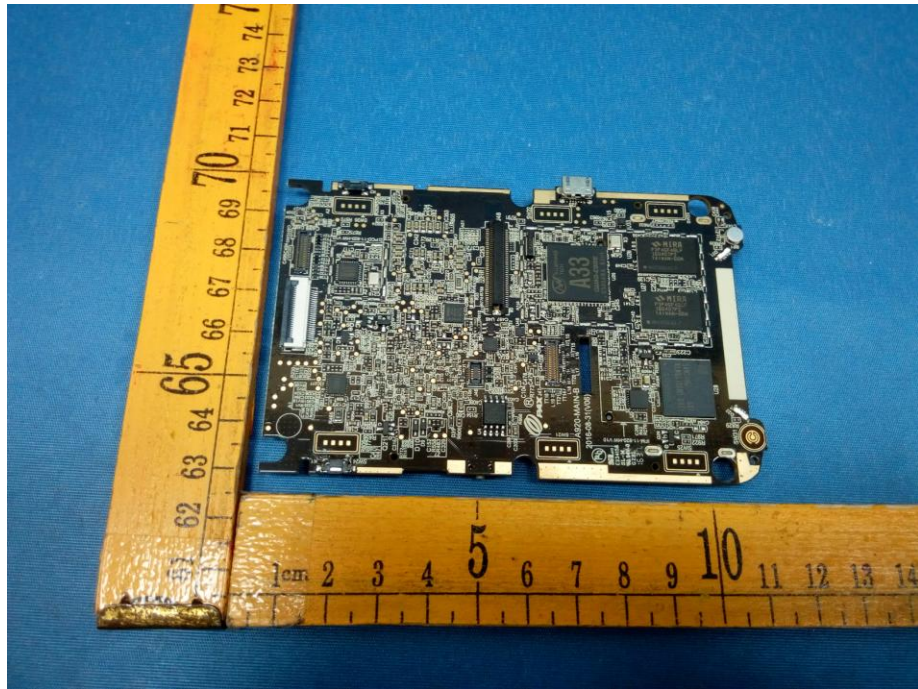

Appendix WTS16S1165620E_Photo