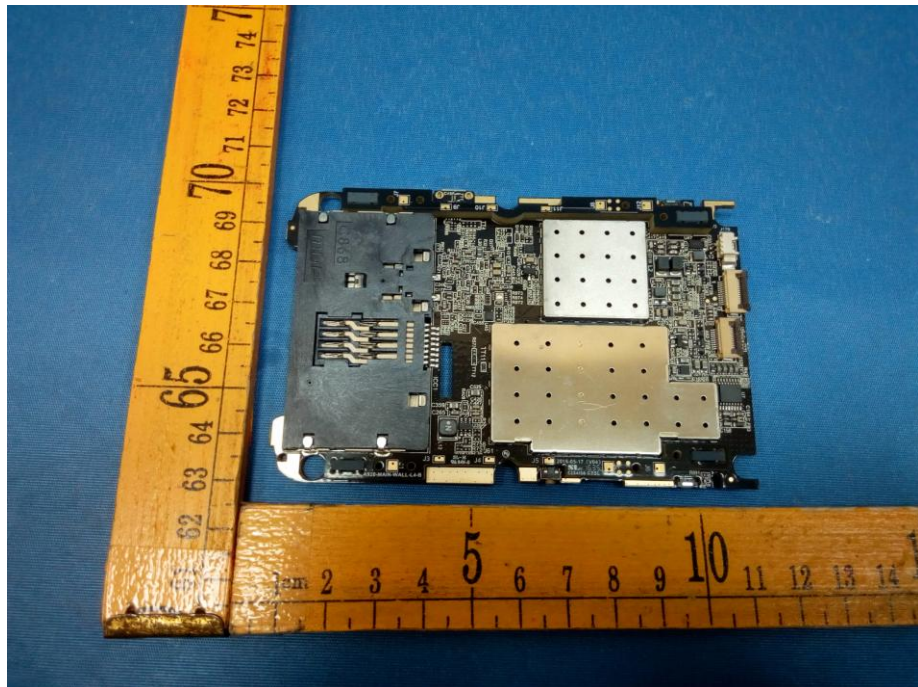

Appendix WTS16S1165620E_Photo